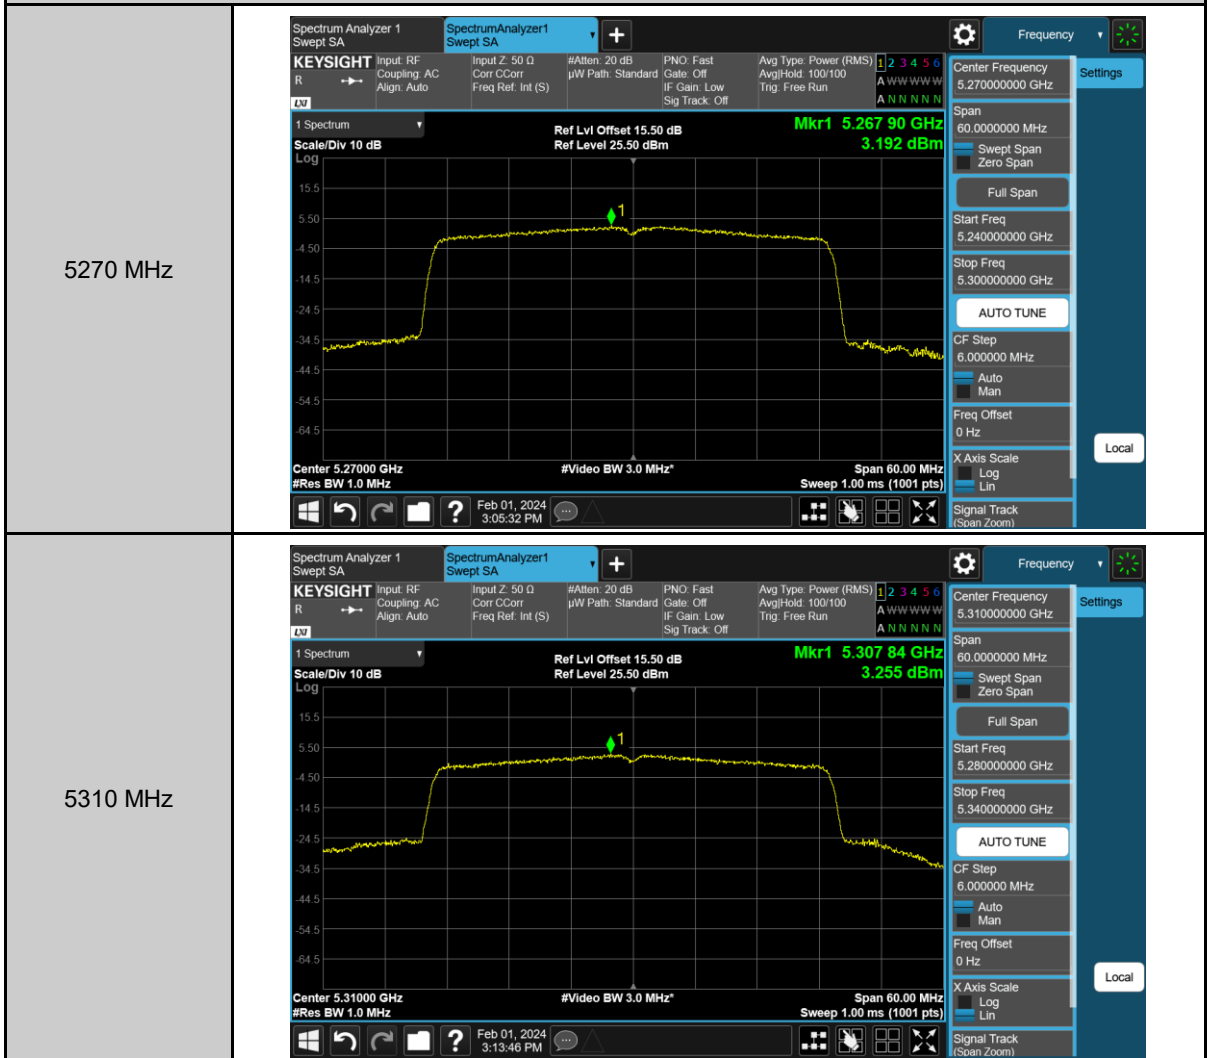

802.11ac VHT80_ANT-3

802.11ac VHT80_ANT-3

5530 MHz

5610 MHz

802.11ac VHT80_ANT-3

802.11ax HE20_ANT-3

802.11ax HE20_ANT-3

802.11ax HE40_ANT-3