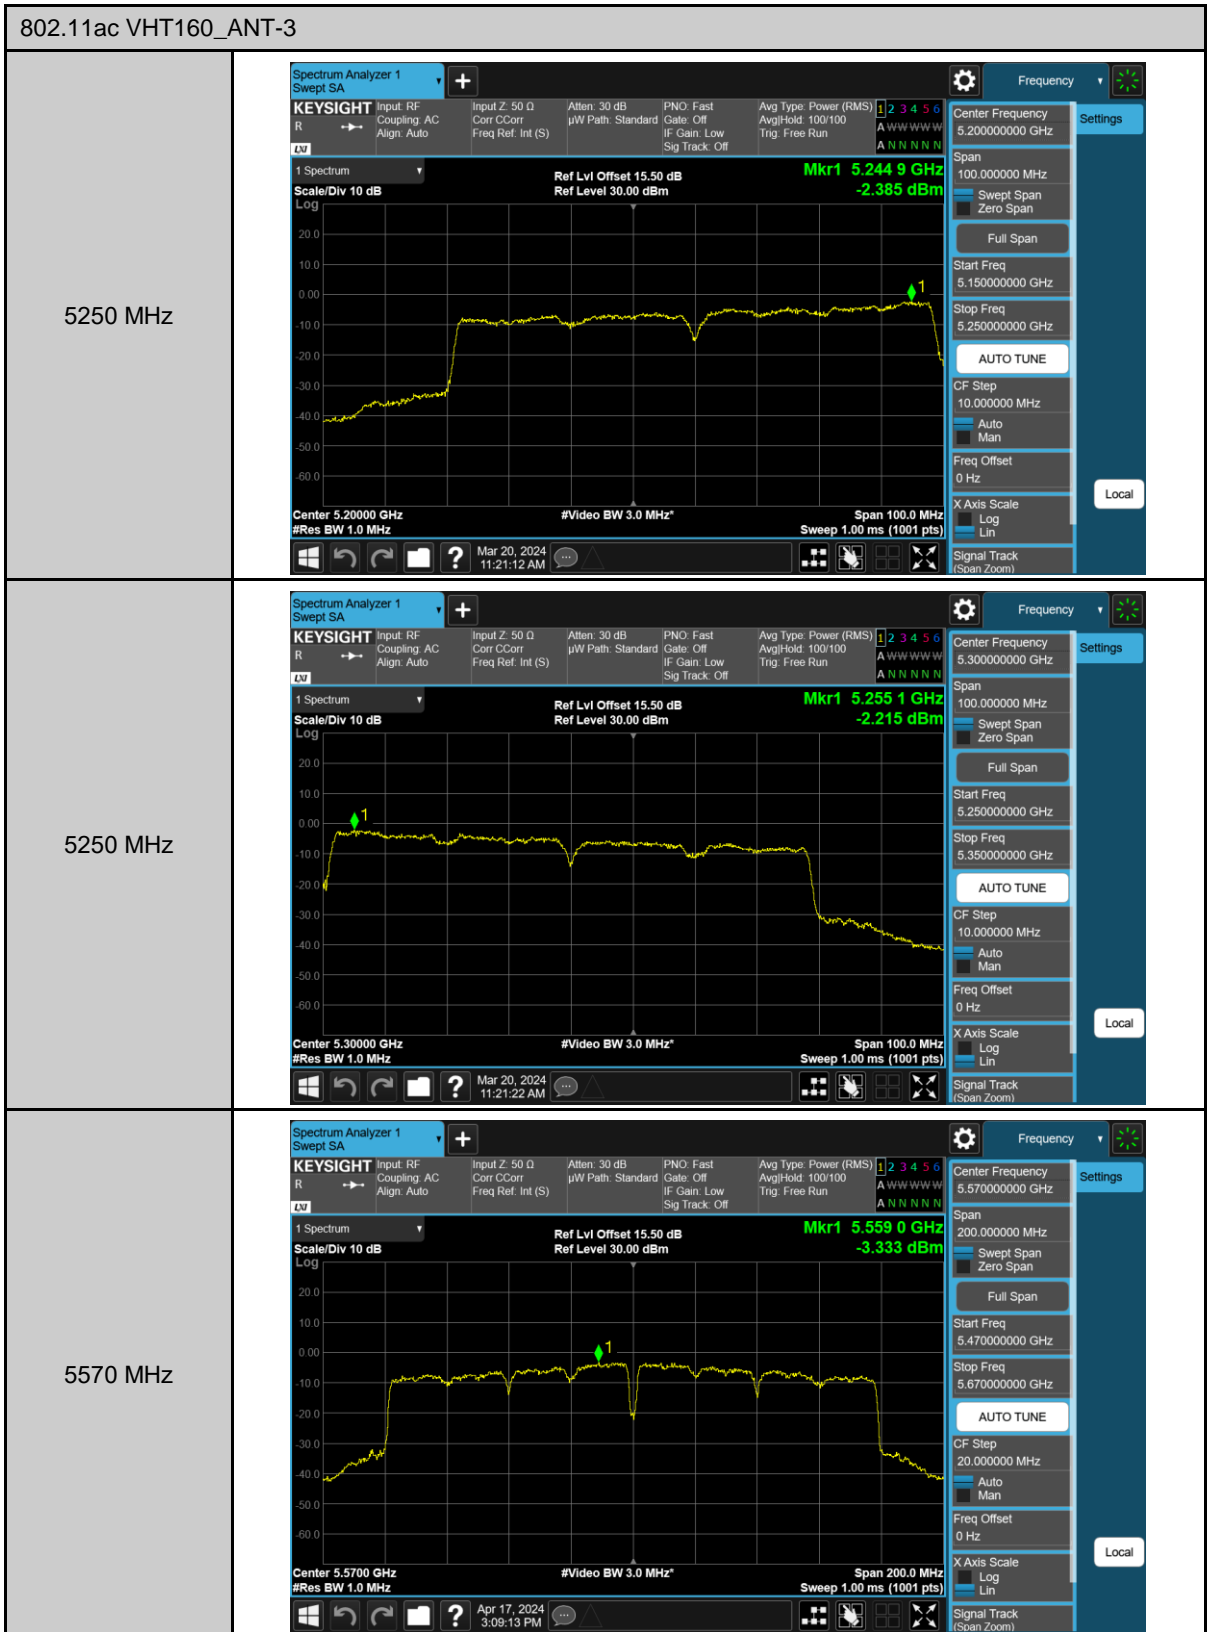

802.11ac VHT80_ANT-3

802.11ac VHT80_ANT-3

5530 MHz

5610 MHz

802.11ac VHT80_ANT-3

802.11ax HE20_ANT-3

802.11ax HE20_ANT-3

802.11ax HE40_ANT-3

802.11ax HE40_ANT-3

802.11ax HE40_ANT-3