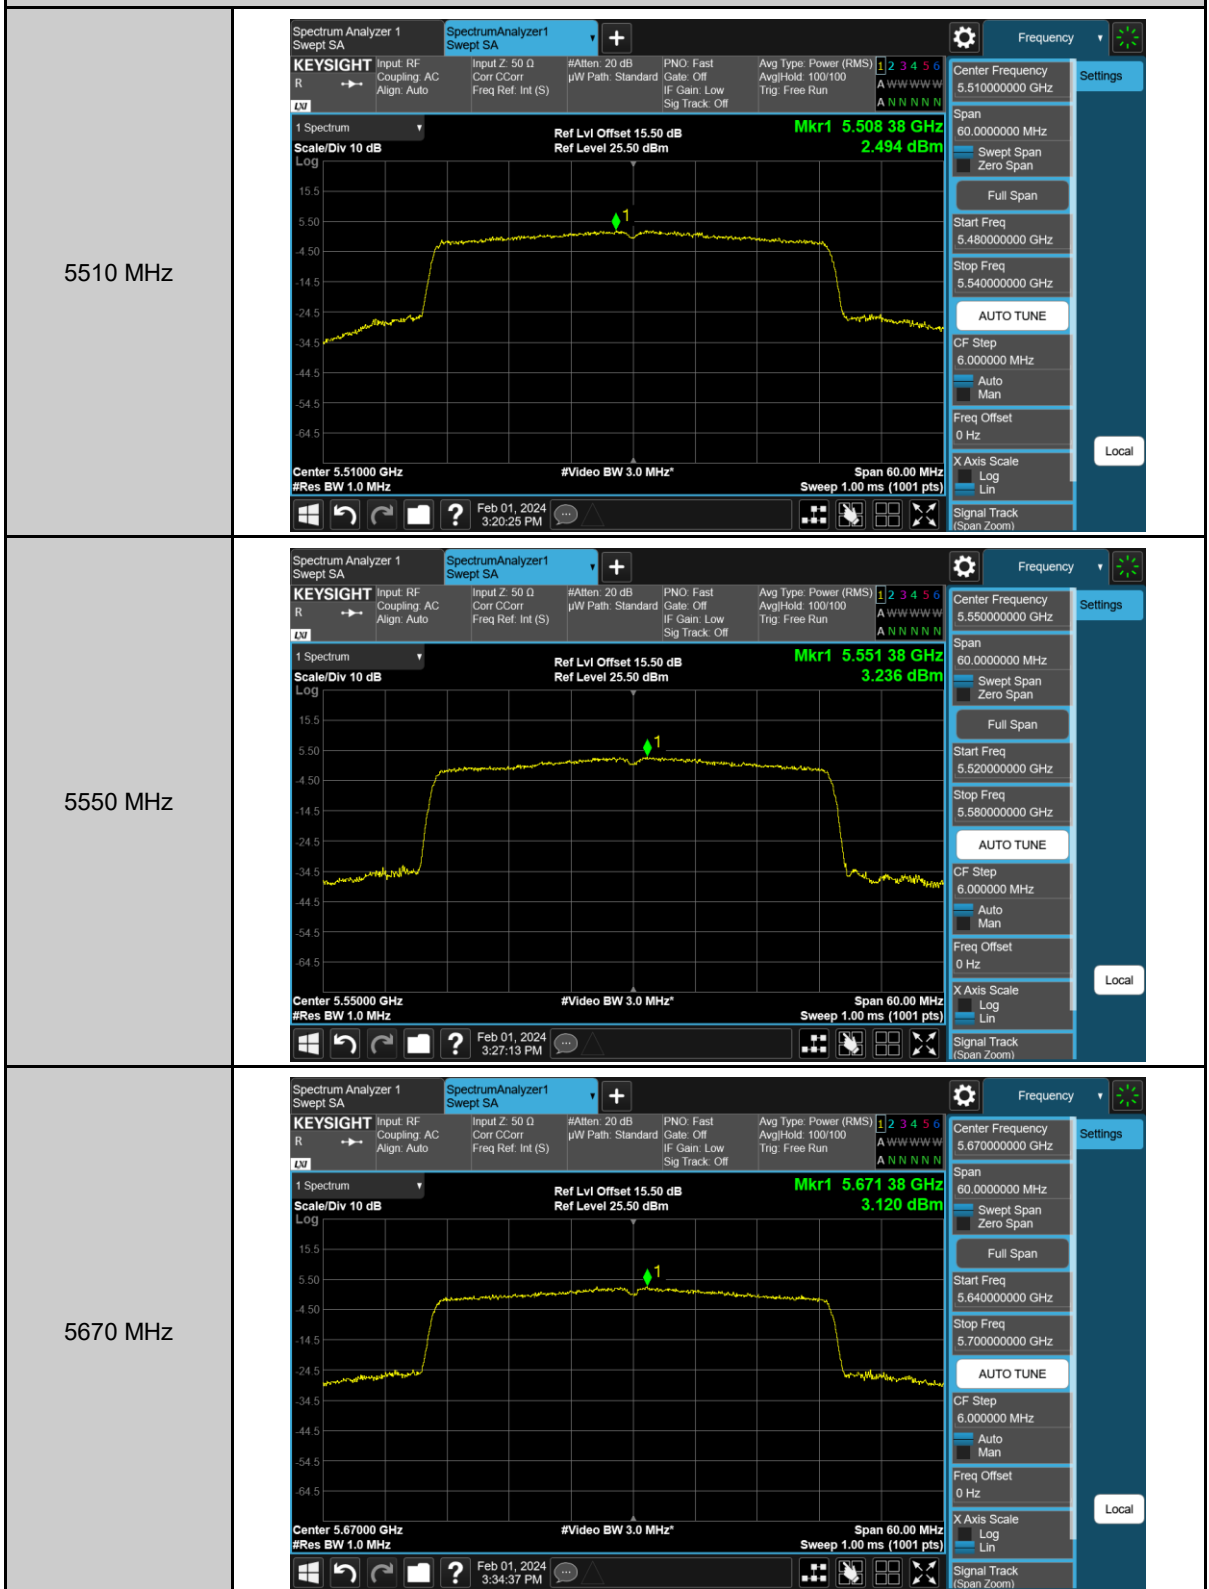

802.11ac VHT80_ANT-3

802.11ac VHT80_ANT-3

5530 MHz

5610 MHz

802.11ac VHT80_ANT-3

802.11ax HE20_ANT-3

802.11ax HE20_ANT-3

802.11ax HE40_ANT-3

802.11ax HE40_ANT-3

802.11ax HE40_ANT-3