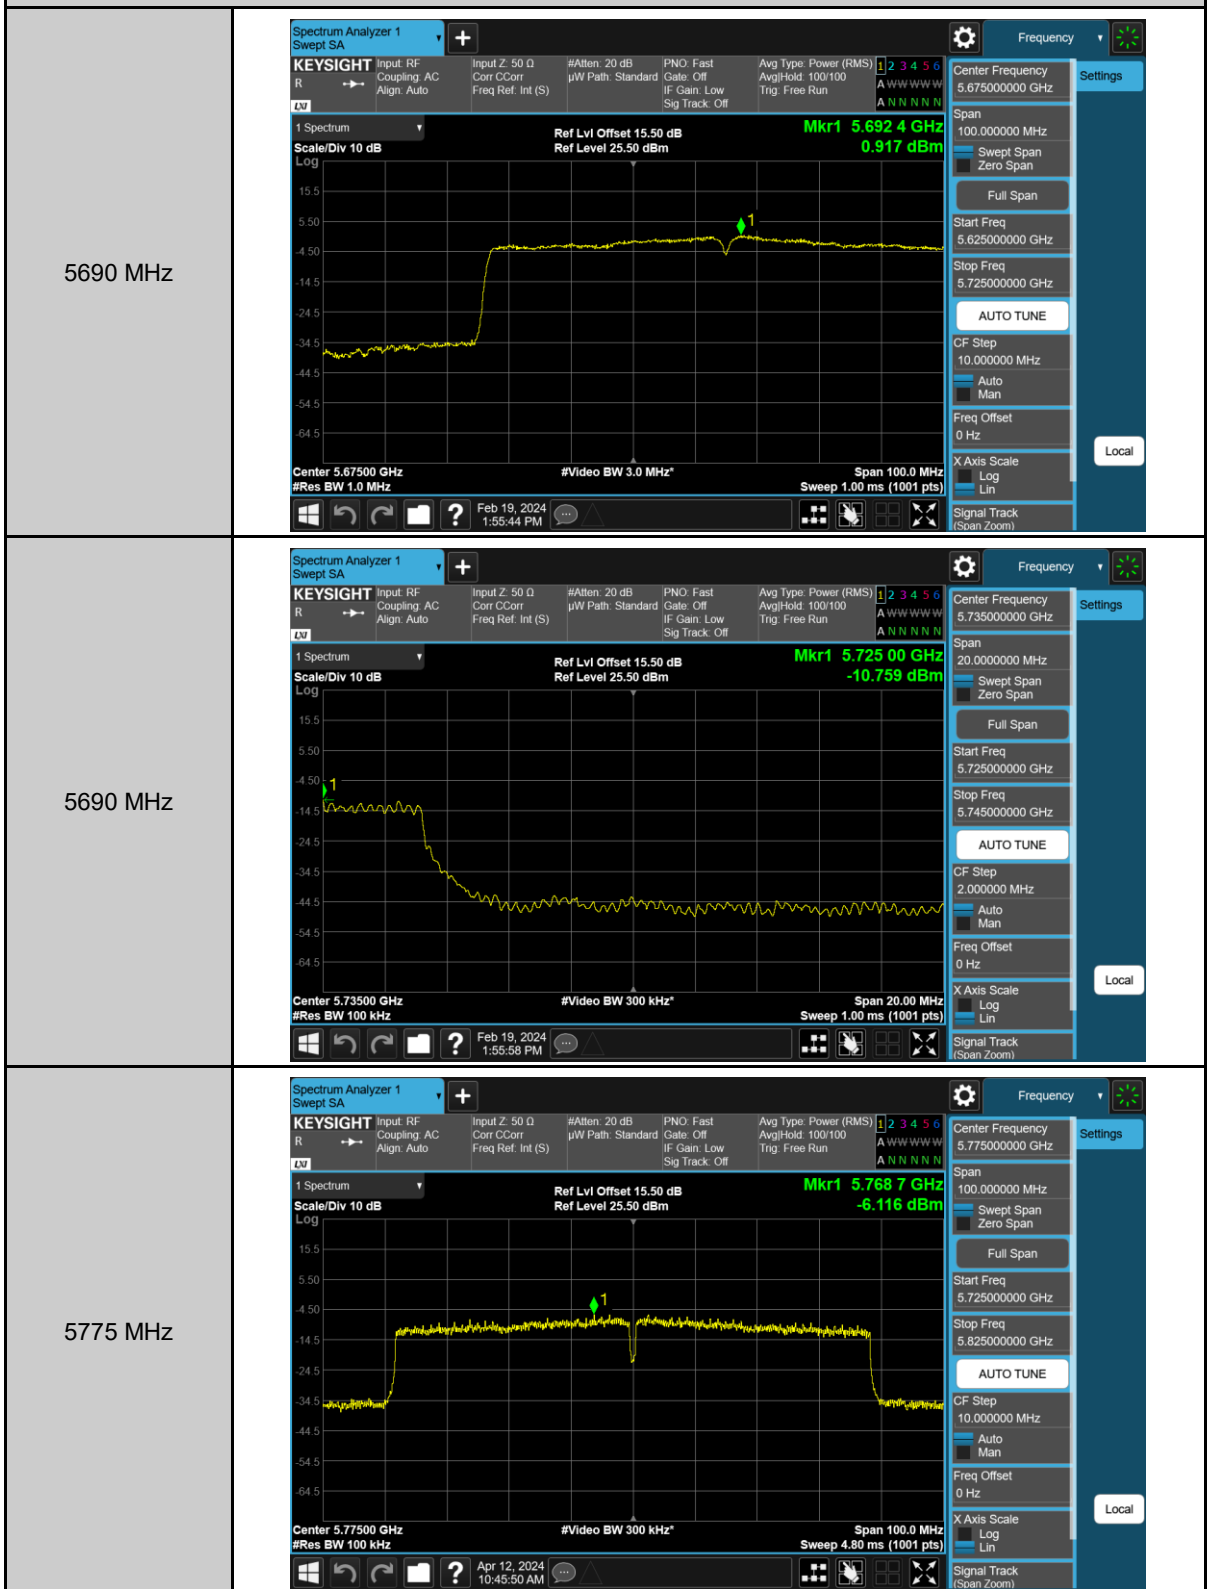

802.11ac VHT80_ANT-3

802.11ac VHT80_ANT-3

5530 MHz

5610 MHz

802.11ac VHT80_ANT-3

802.11ax HE20_ANT-3

802.11ax HE20_ANT-3

802.11ax HE40_ANT-3

802.11ax HE40_ANT-3

802.11ax HE40_ANT-3