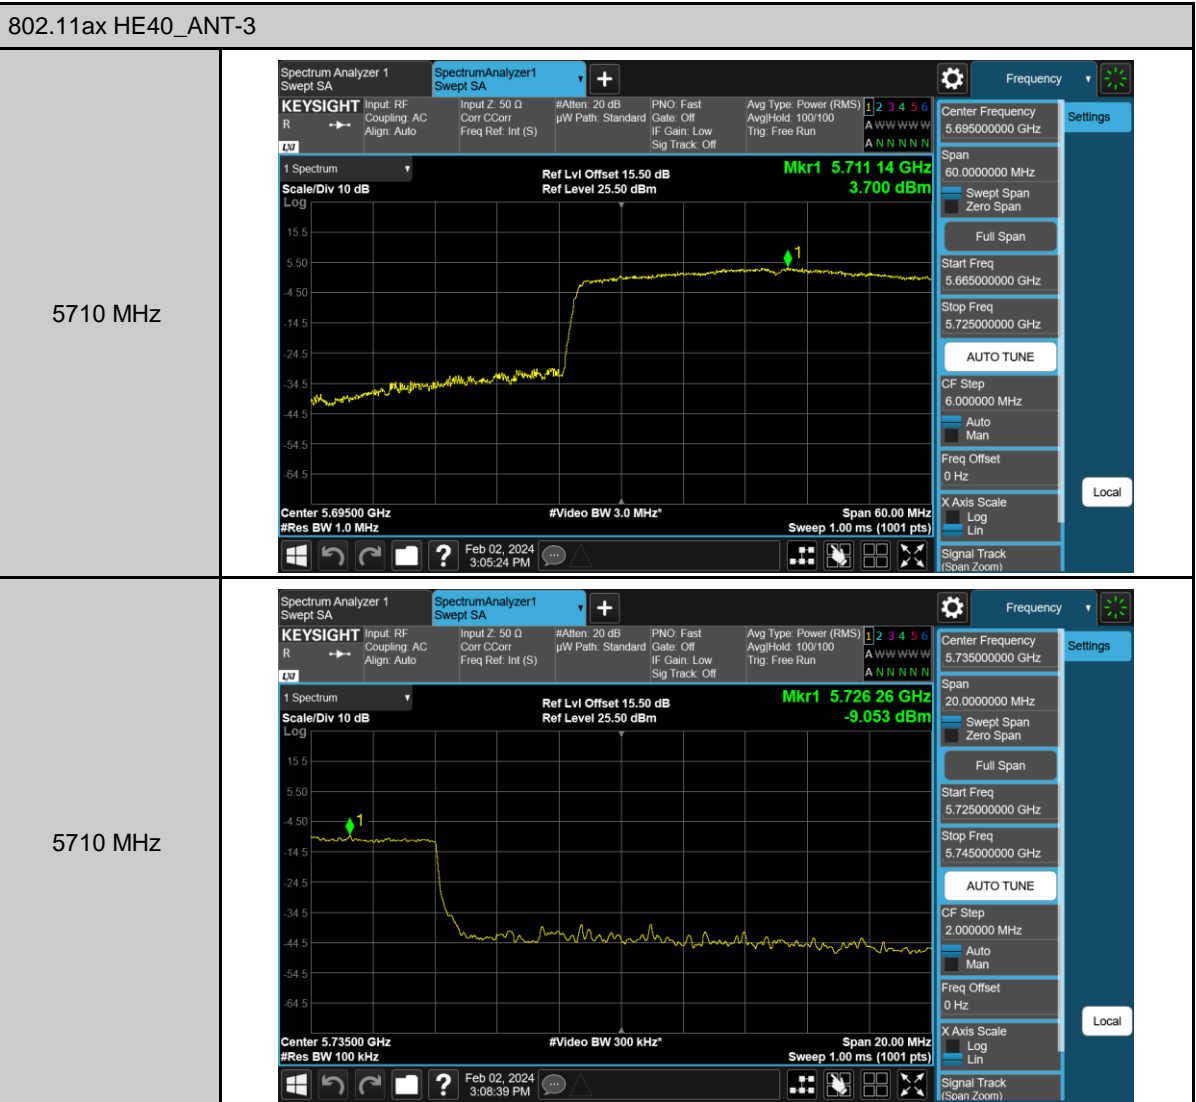

802.11ac VHT80_ANT-3

802.11ac VHT80_ANT-3

5530 MHz

5610 MHz

802.11ac VHT80_ANT-3

802.11ax HE20_ANT-3

802.11ax HE20_ANT-3

802.11ax HE40_ANT-3

802.11ax HE40_ANT-3

802.11ax HE40_ANT-3