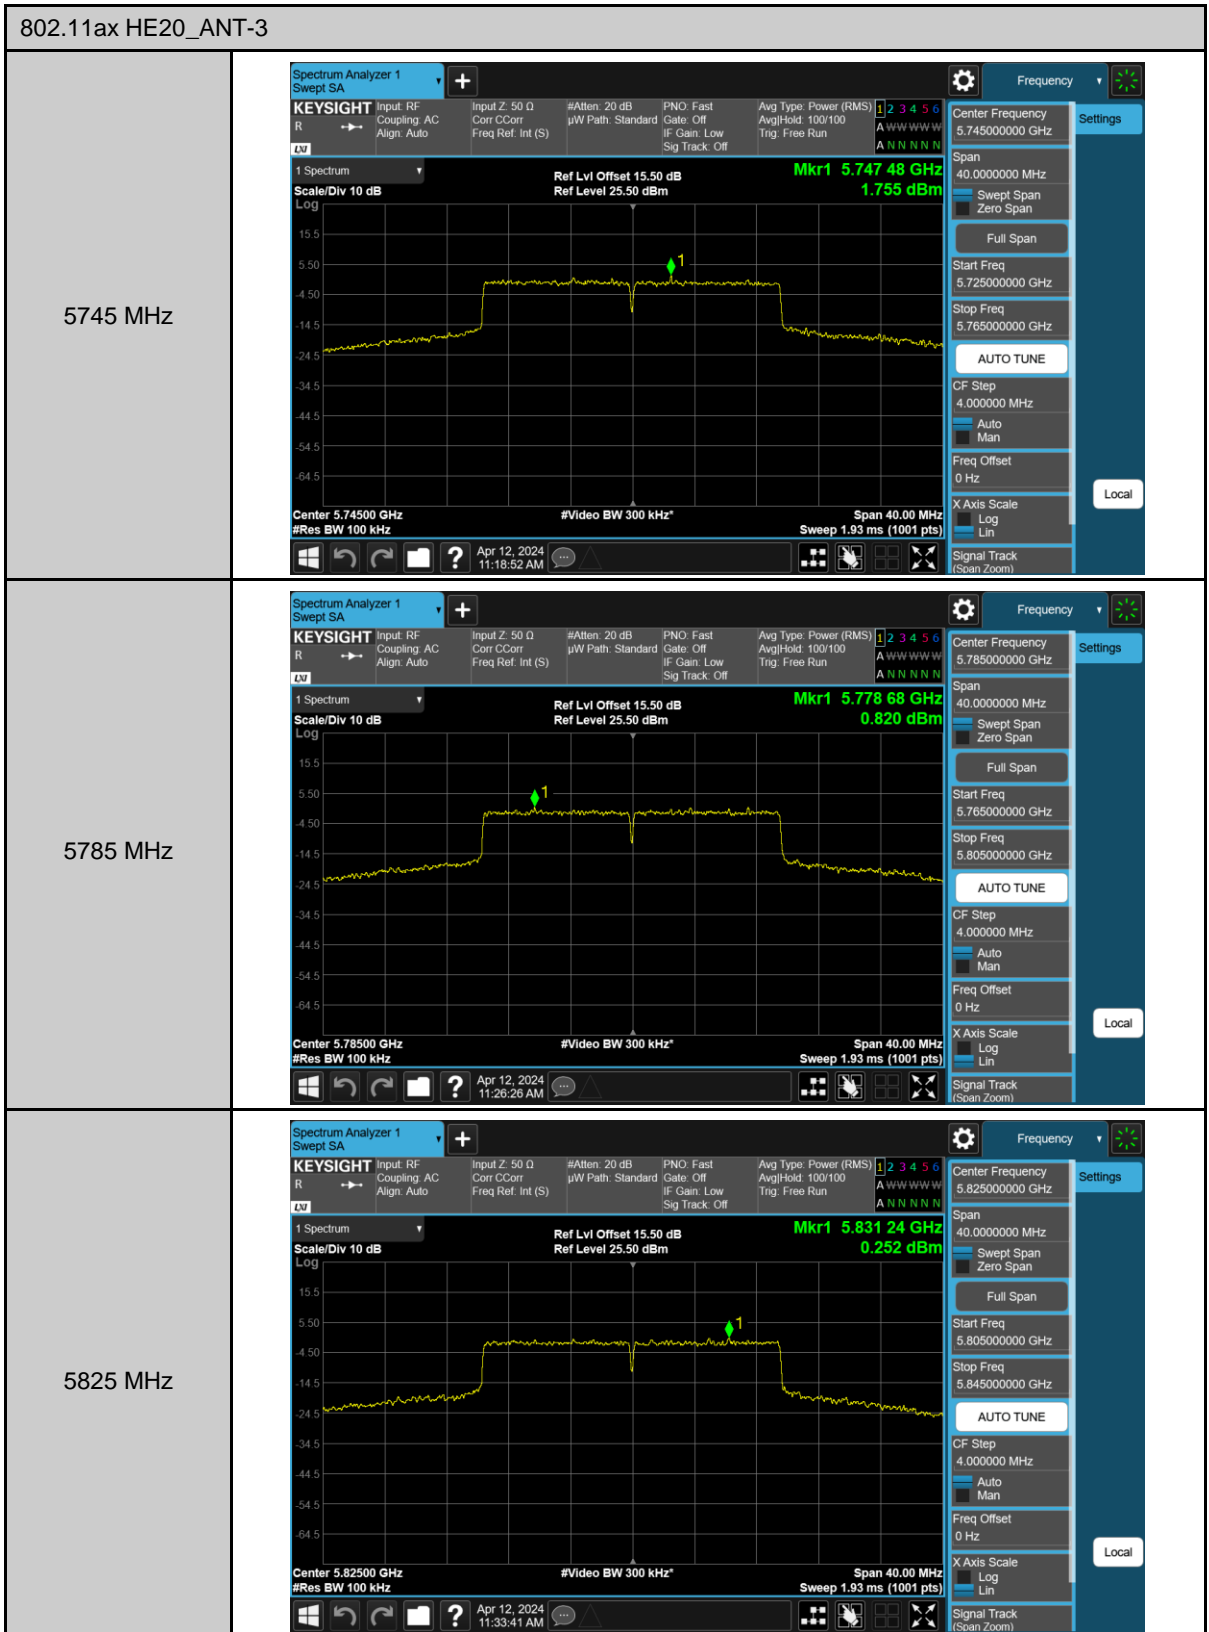

802.11ac VHT80_ANT-3

802.11ac VHT80_ANT-3

5530 MHz

5610 MHz

802.11ac VHT80_ANT-3

802.11ax HE20_ANT-3

802.11ax HE20_ANT-3

802.11ax HE40_ANT-3

802.11ax HE40_ANT-3

802.11ax HE40_ANT-3