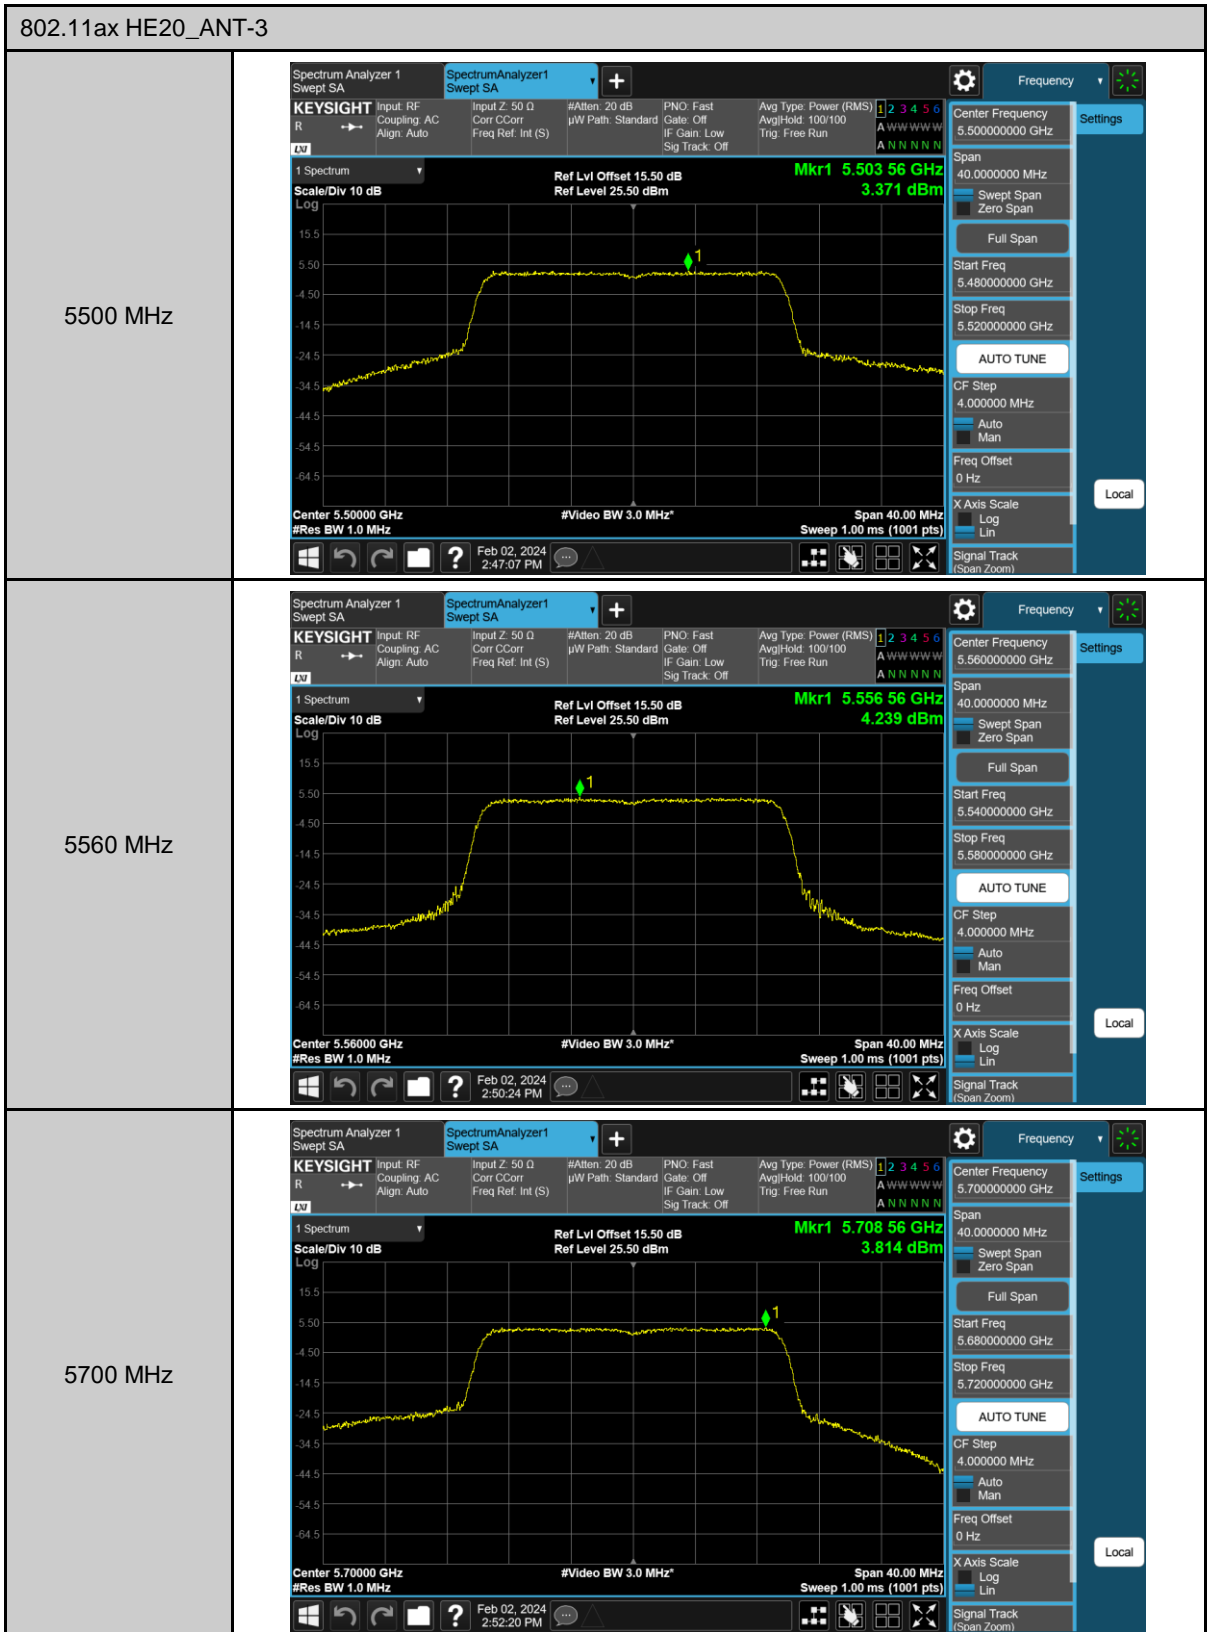

802.11ac VHT80_ANT-3

802.11ac VHT80_ANT-3

5530 MHz

5610 MHz

802.11ac VHT80_ANT-3

802.11ax HE20_ANT-3

802.11ax HE20_ANT-3

802.11ax HE40_ANT-3

802.11ax HE40_ANT-3

802.11ax HE40_ANT-3