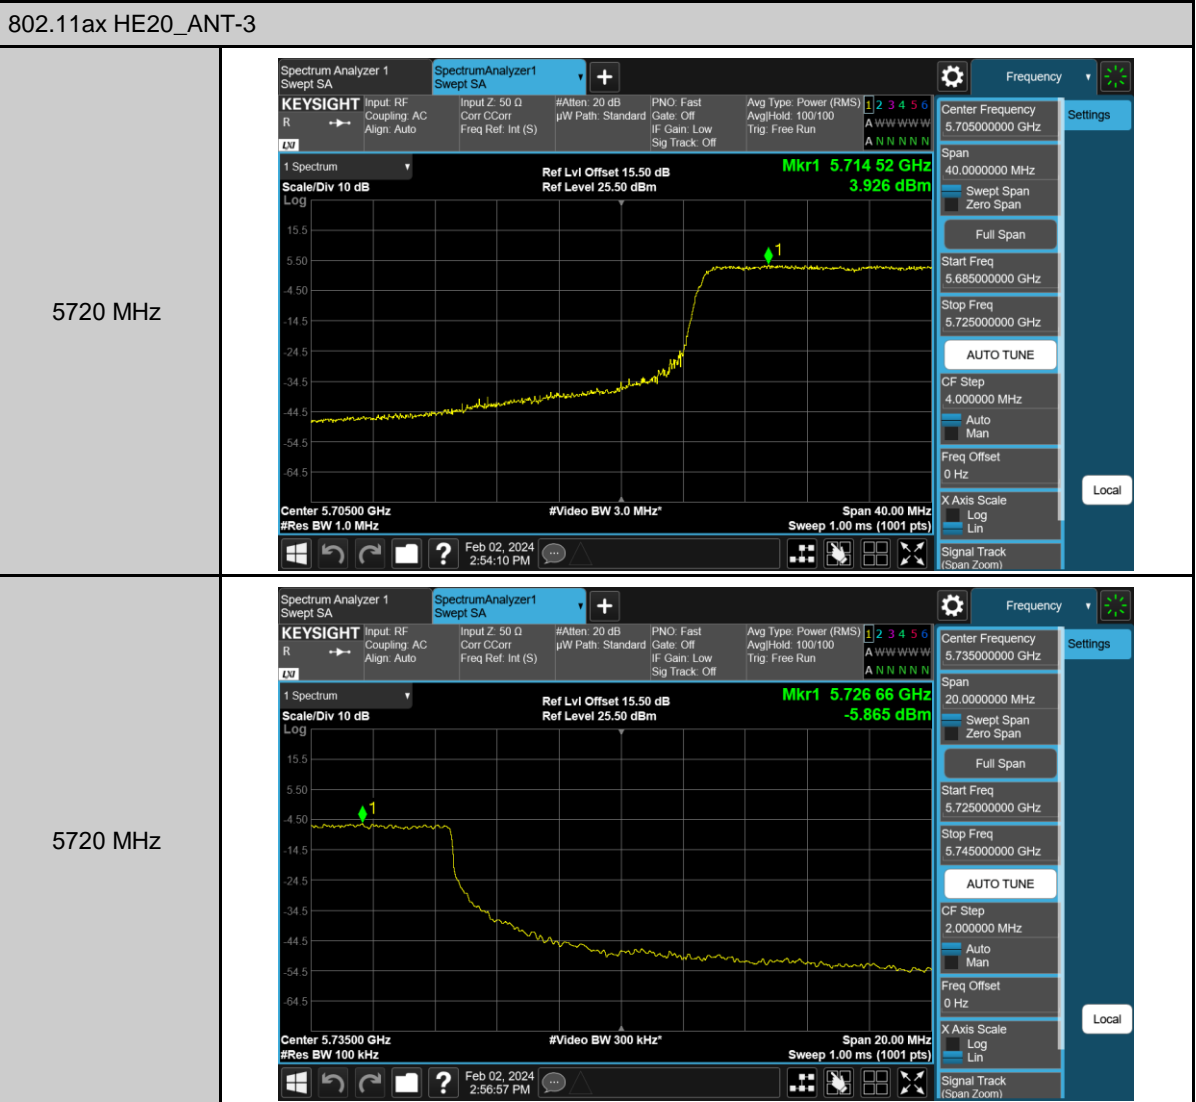

802.11ac VHT80_ANT-3

802.11ac VHT80_ANT-3

5530 MHz

5610 MHz

802.11ac VHT80_ANT-3

802.11ax HE20_ANT-3

802.11ax HE20_ANT-3

802.11ax HE40_ANT-3

802.11ax HE40_ANT-3

802.11ax HE40_ANT-3