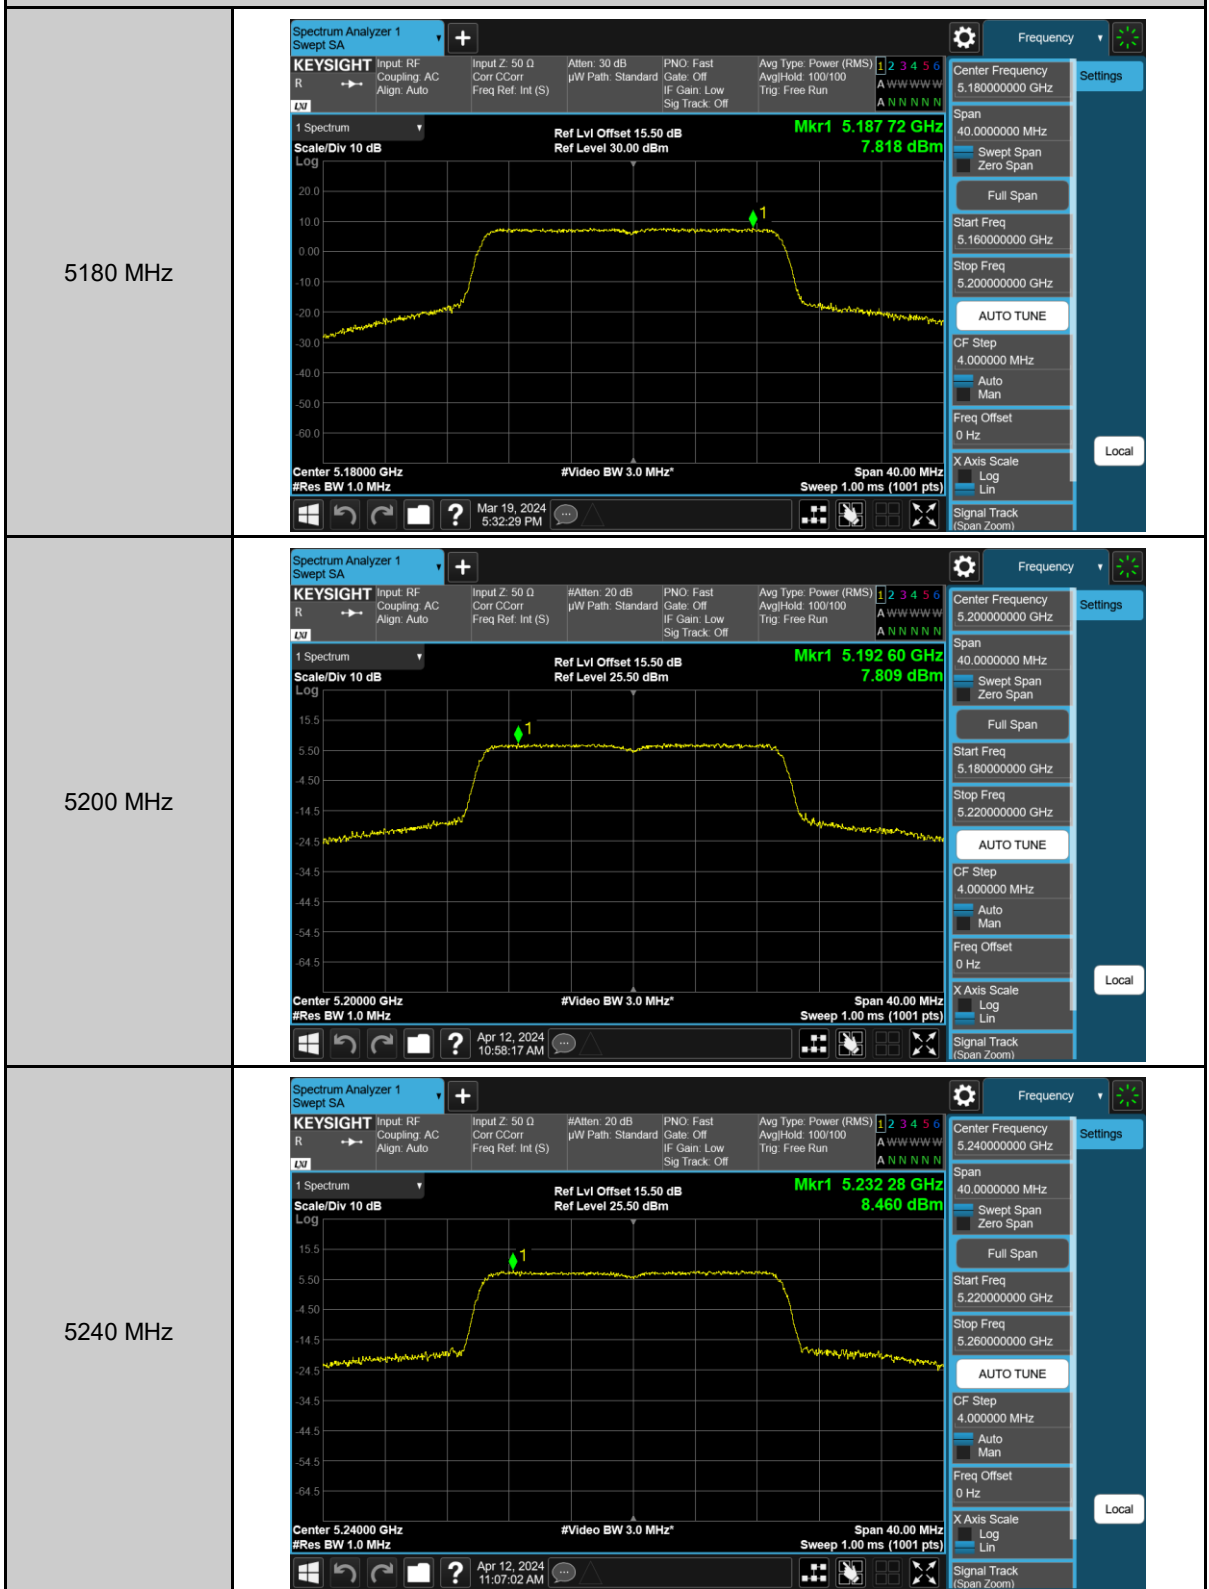

802.11ac VHT80_ANT-3

802.11ac VHT80_ANT-3

5530 MHz

5610 MHz

802.11ac VHT80_ANT-3

802.11ax HE20_ANT-3

802.11ax HE20_ANT-3

802.11ax HE40_ANT-3

802.11ax HE40_ANT-3

802.11ax HE40_ANT-3