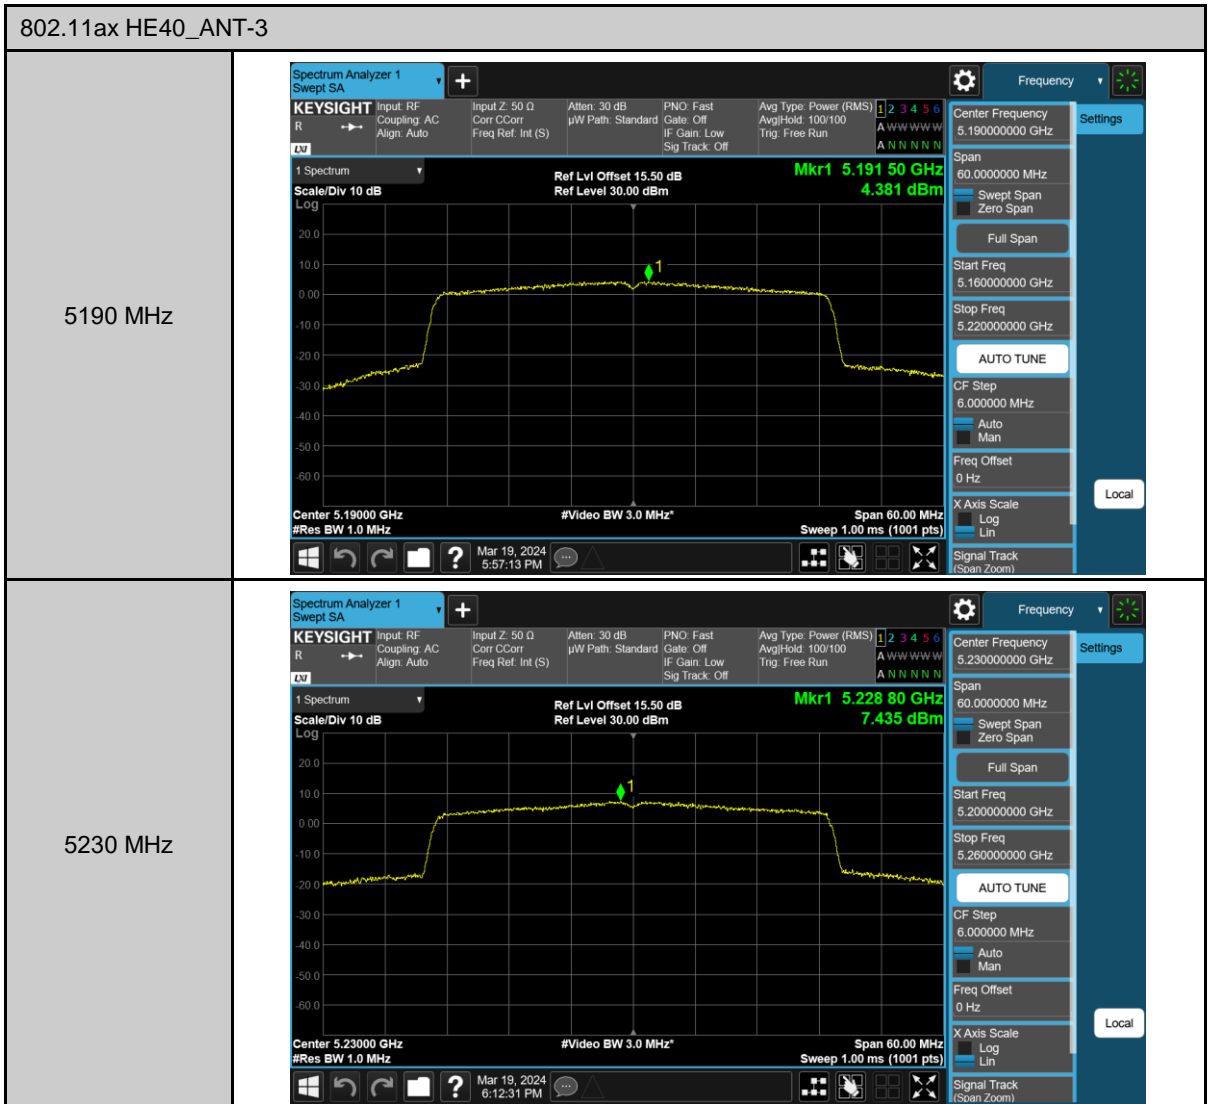

802.11ac VHT80_ANT-3

802.11ac VHT80_ANT-3

5530 MHz

5610 MHz

802.11ac VHT80_ANT-3

802.11ax HE20_ANT-3

802.11ax HE20_ANT-3

802.11ax HE40_ANT-3