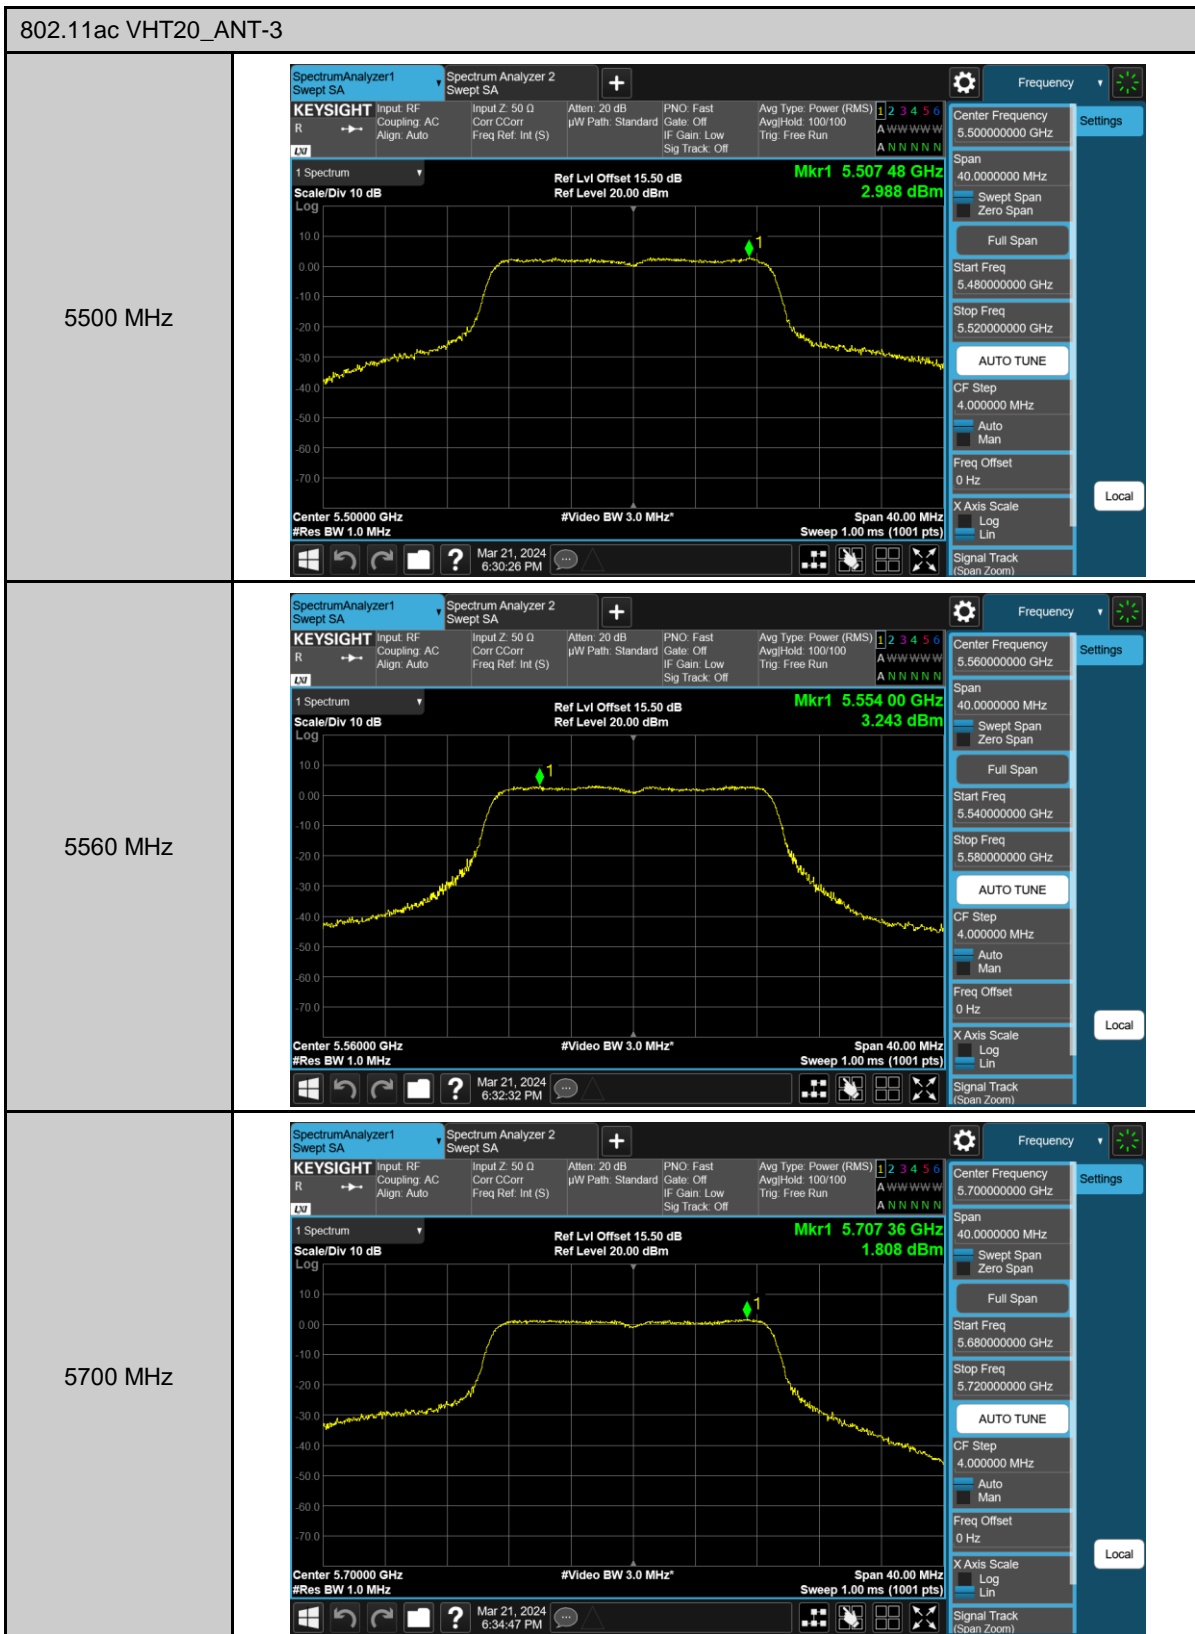

802.11ax HE40_ANT-2

5510 MHz

5550 MHz

5670 MHz

802.11ax HE40_ANT-2

802.11ax HE160_ANT-2

802.11ac VHT20_ANT-3

802.11ac VHT20_ANT-3

802.11ac VHT20_ANT-3

802.11ac VHT20_ANT-3

802.11ac VHT20_ANT-3

802.11ac VHT40_ANT-3