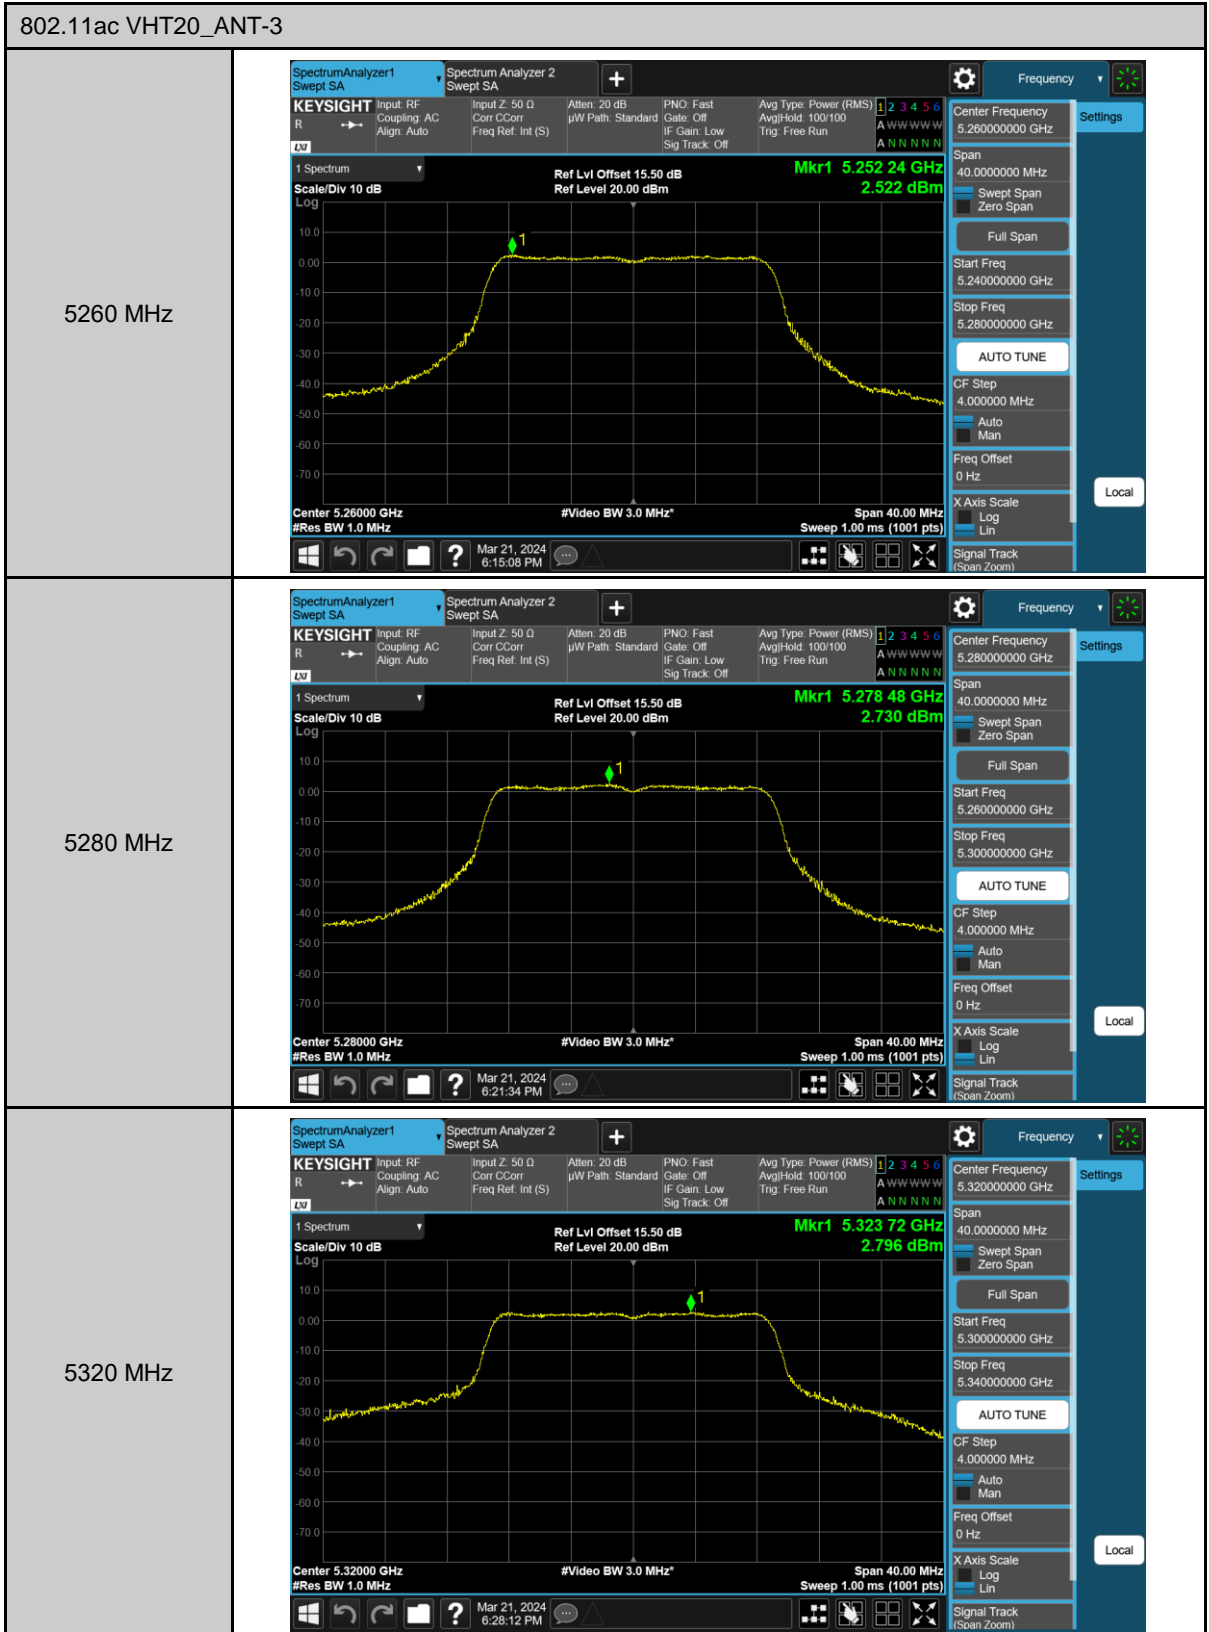

802.11ax HE40_ANT-2

5510 MHz

5550 MHz

5670 MHz

802.11ax HE40_ANT-2

802.11ax HE160_ANT-2

802.11ac VHT20_ANT-3

802.11ac VHT20_ANT-3

802.11ac VHT20_ANT-3

802.11ac VHT20_ANT-3

802.11ac VHT20_ANT-3

802.11ac VHT40_ANT-3