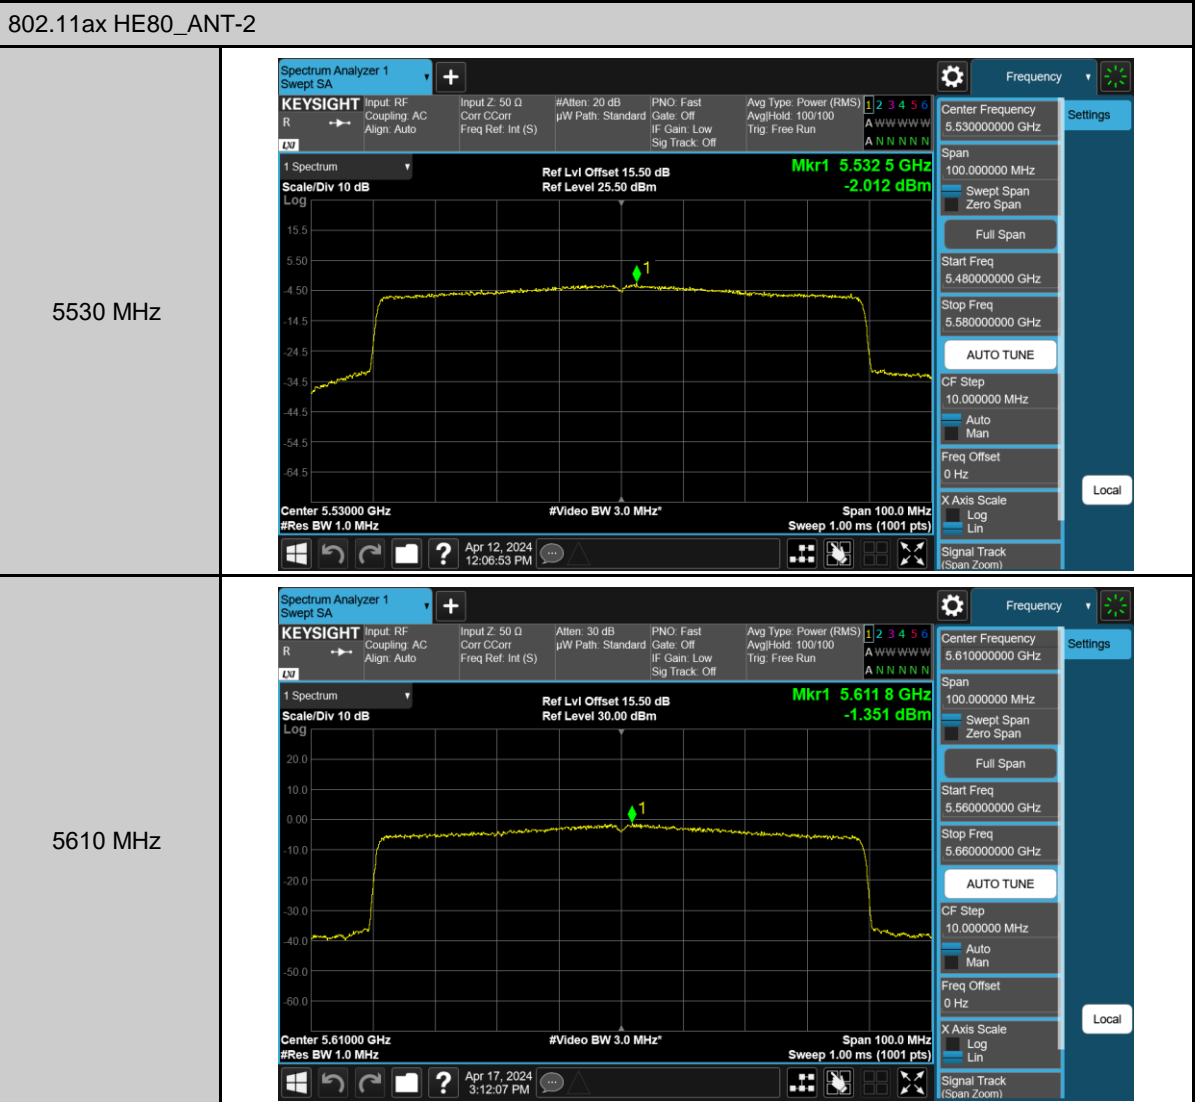

802.11ax HE40_ANT-2

5510 MHz

5550 MHz

5670 MHz

802.11ax HE40_ANT-2

802.11ax HE160_ANT-2

802.11ac VHT20_ANT-3

802.11ac VHT20_ANT-3

802.11ac VHT20_ANT-3

802.11ac VHT20_ANT-3

802.11ac VHT20_ANT-3

802.11ac VHT40_ANT-3