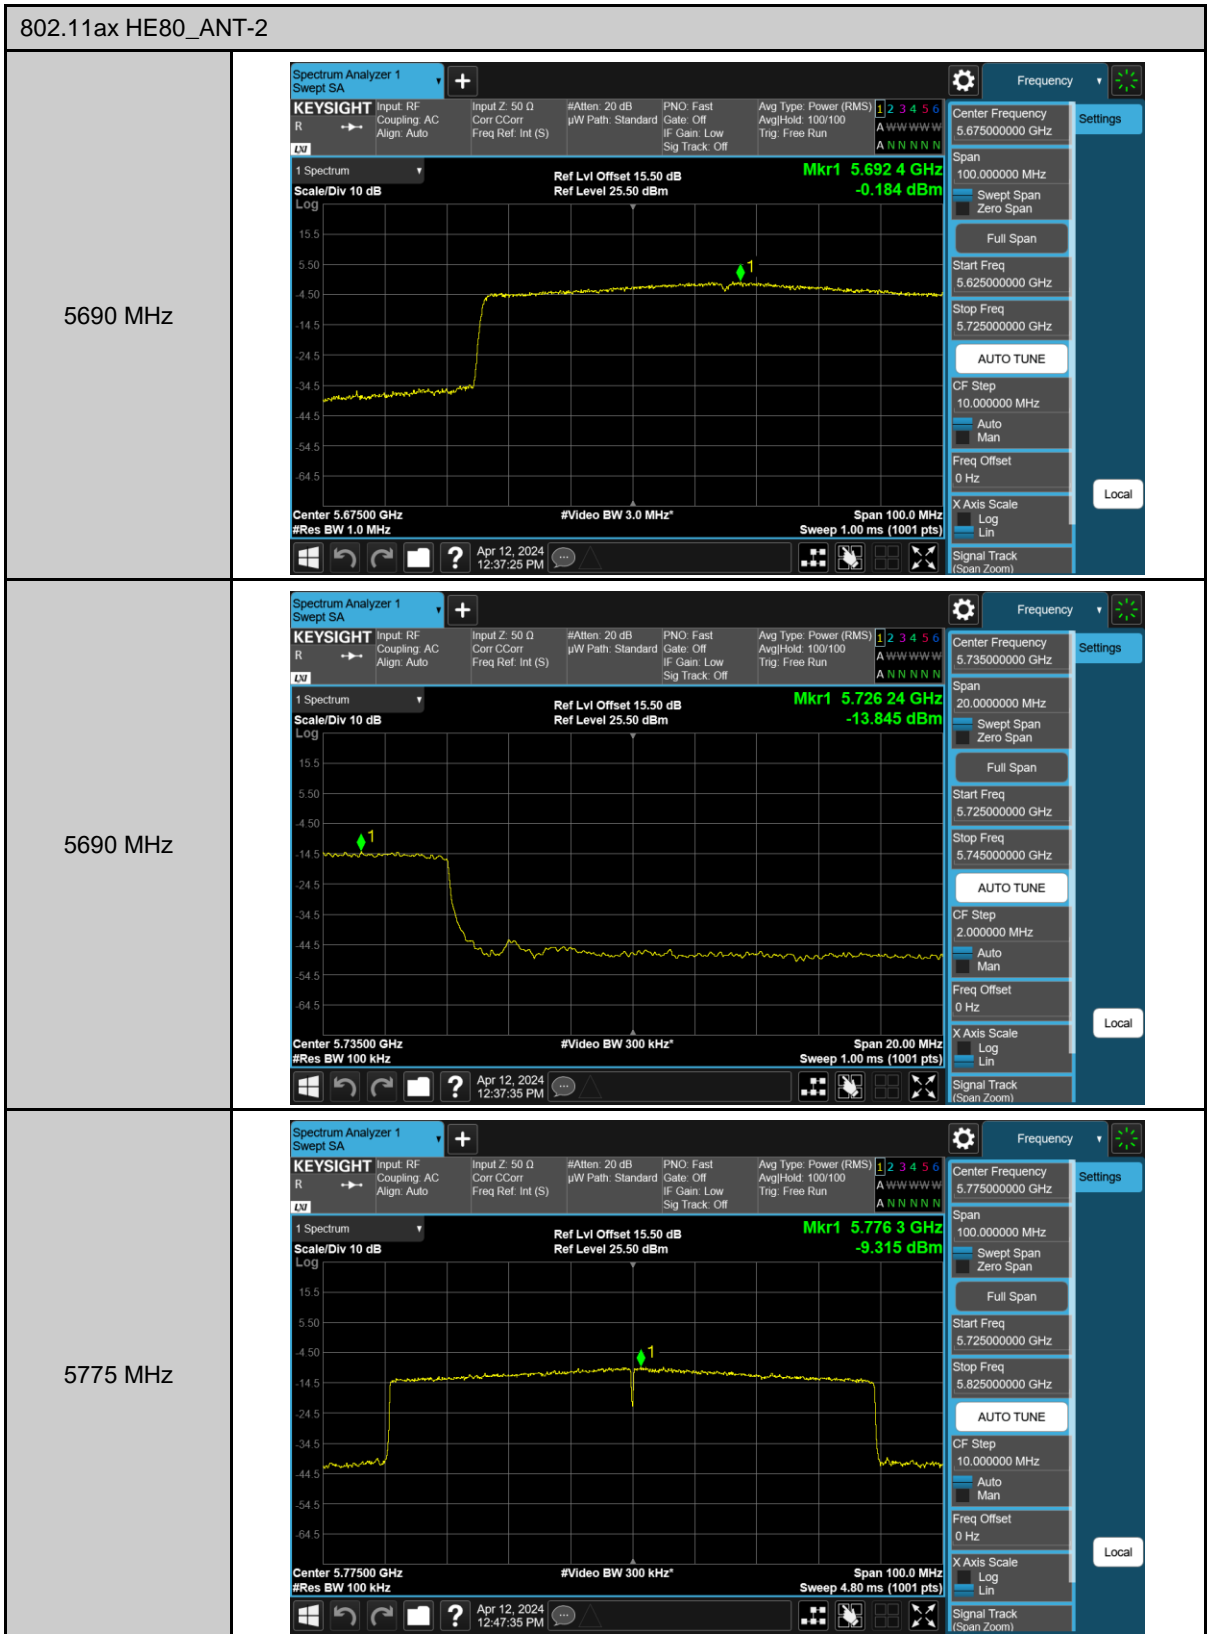

802.11ax HE40_ANT-2

5510 MHz

5550 MHz

5670 MHz

802.11ax HE40_ANT-2

802.11ax HE160_ANT-2

802.11ac VHT20_ANT-3

802.11ac VHT20_ANT-3

802.11ac VHT20_ANT-3

802.11ac VHT20_ANT-3

802.11ac VHT20_ANT-3

802.11ac VHT40_ANT-3