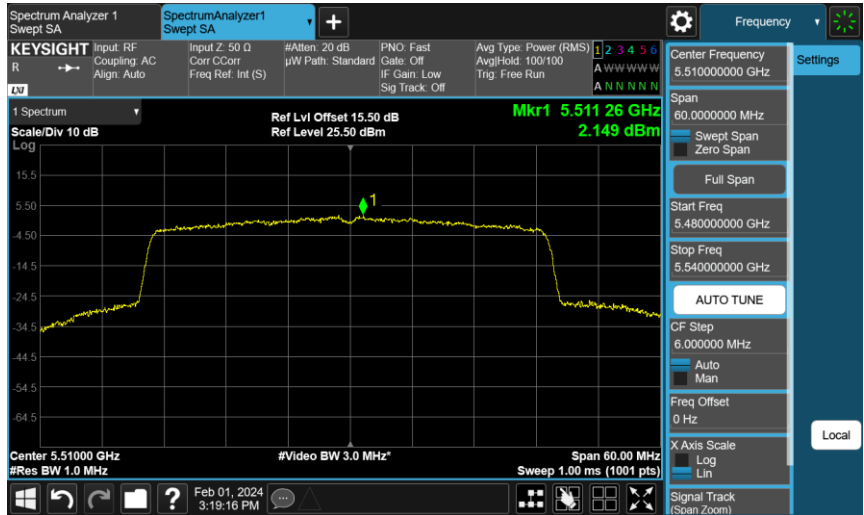

802.11ax HE40_ANT-2

5510 MHz

5550 MHz

5670 MHz

802.11ax HE40_ANT-2

802.11ax HE160_ANT-2

802.11ac VHT20_ANT-3

802.11ac VHT20_ANT-3