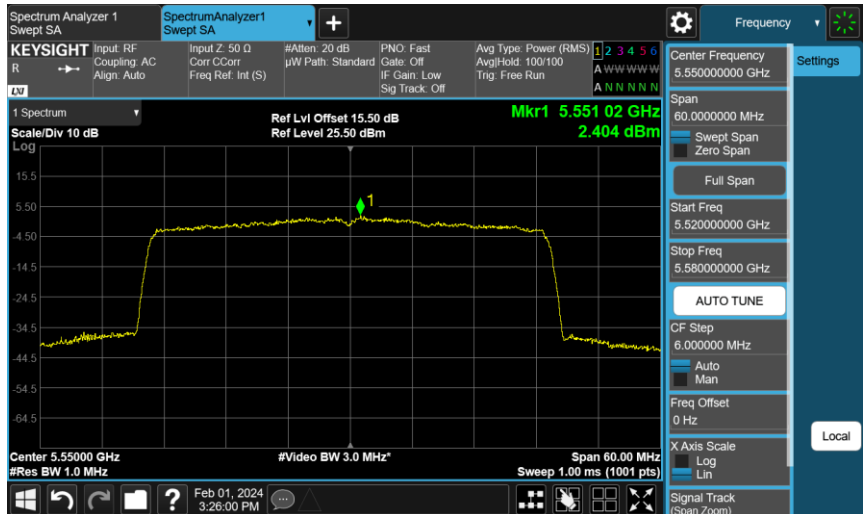

802.11ax HE40_ANT-2

5510 MHz

5550 MHz

5670 MHz

802.11ax HE40_ANT-2

802.11ax HE160_ANT-2

802.11ac VHT20_ANT-3

802.11ac VHT20_ANT-3