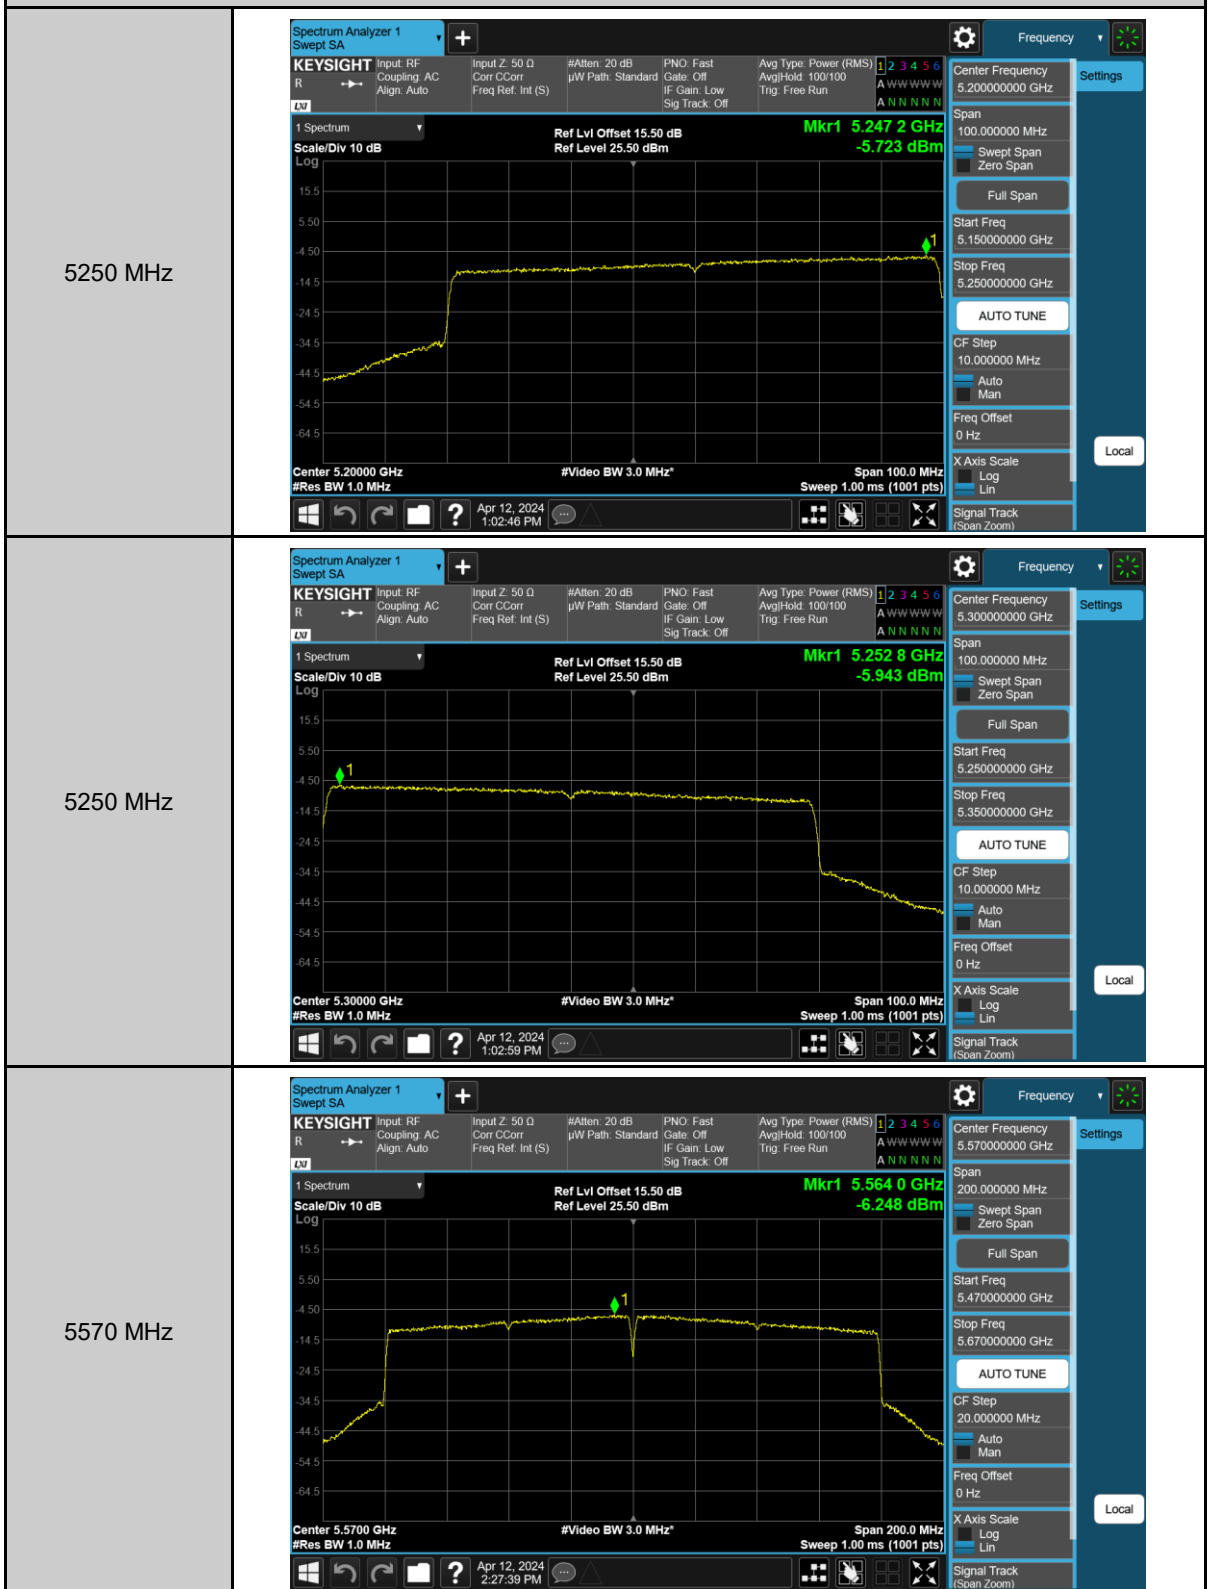

802.11ax HE40_ANT-2

5510 MHz

5550 MHz

5670 MHz

802.11ax HE40_ANT-2

802.11ax HE160_ANT-2

802.11ac VHT20_ANT-3

802.11ac VHT20_ANT-3

802.11ac VHT20_ANT-3

802.11ac VHT20_ANT-3

802.11ac VHT20_ANT-3

802.11ac VHT40_ANT-3