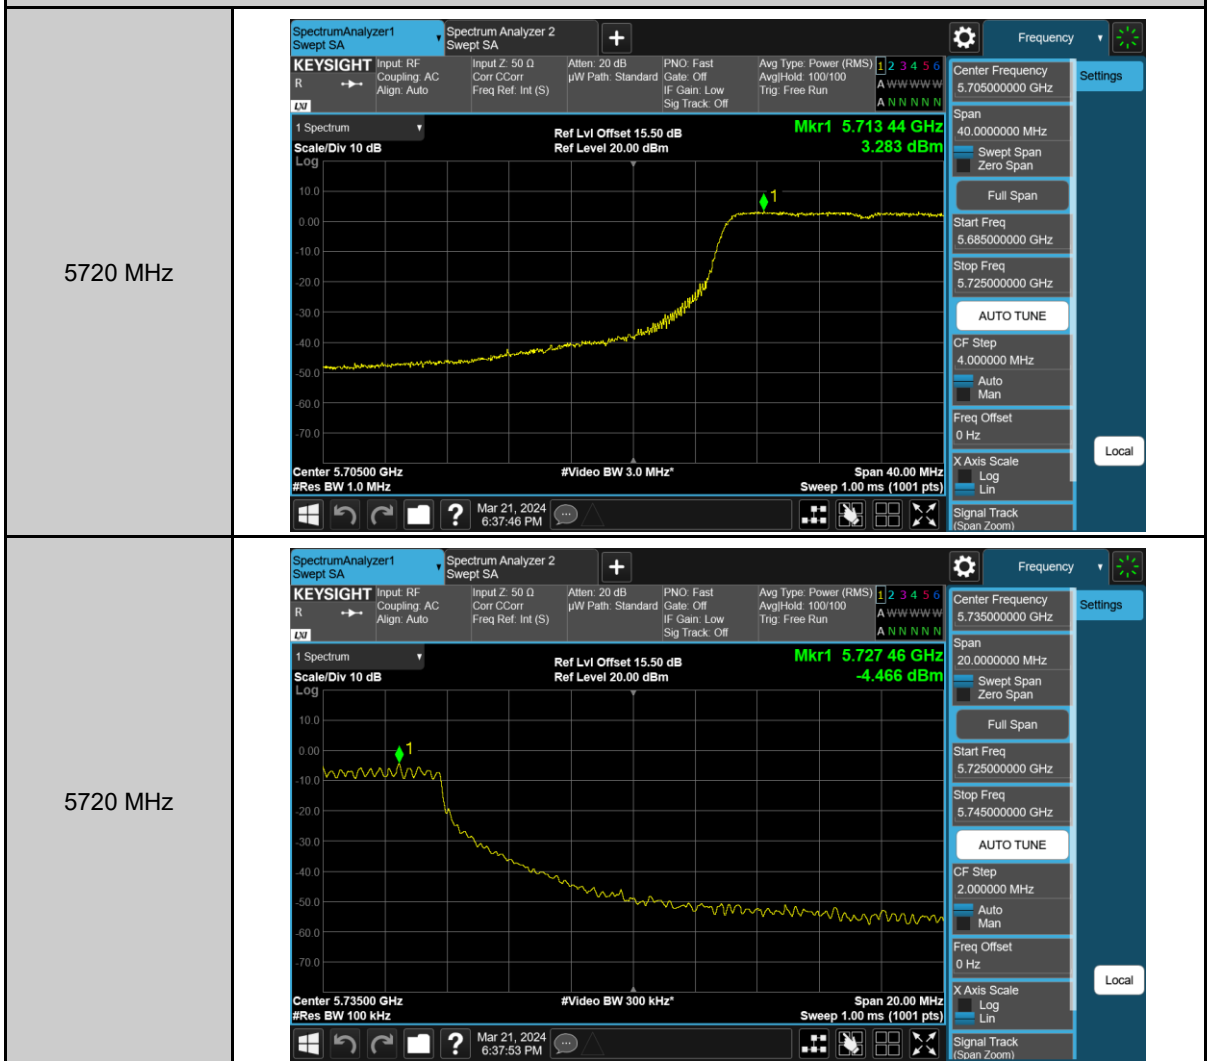

802.11ax HE40_ANT-2

5510 MHz

5550 MHz

5670 MHz

802.11ax HE40_ANT-2

802.11ax HE160_ANT-2

802.11ac VHT20_ANT-3

802.11ac VHT20_ANT-3

802.11ac VHT20_ANT-3

802.11ac VHT20_ANT-3

802.11ac VHT20_ANT-3

802.11ac VHT40_ANT-3