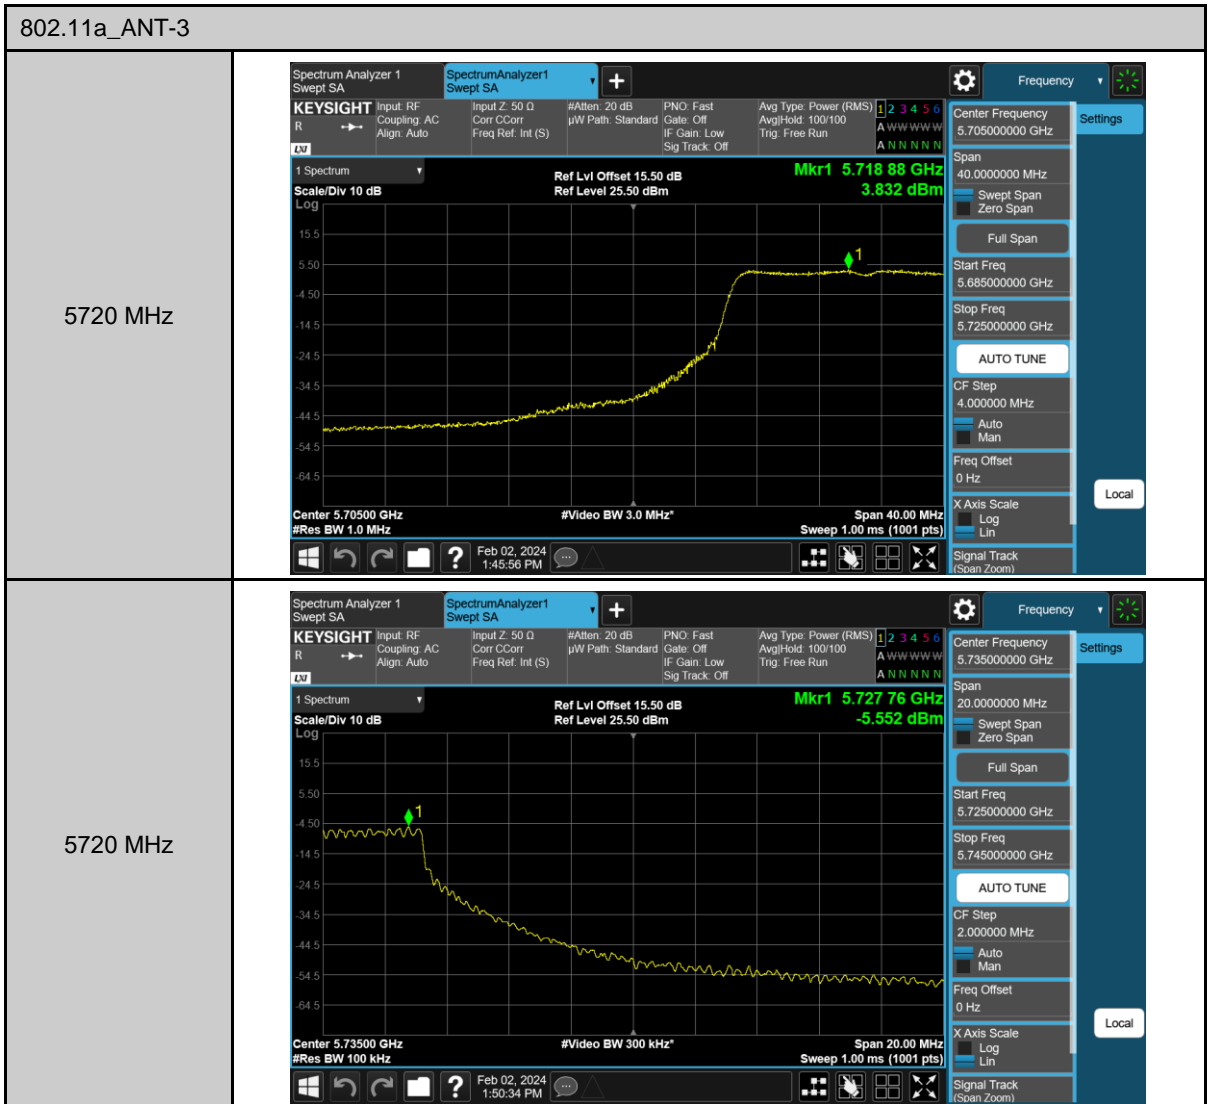

802.11ax HE40_ANT-2

5510 MHz

5550 MHz

5670 MHz

802.11ax HE40_ANT-2

802.11ax HE160_ANT-2

802.11ac VHT20_ANT-3

802.11ac VHT20_ANT-3

802.11ac VHT20_ANT-3

802.11ac VHT20_ANT-3

802.11ac VHT20_ANT-3

802.11ac VHT40_ANT-3