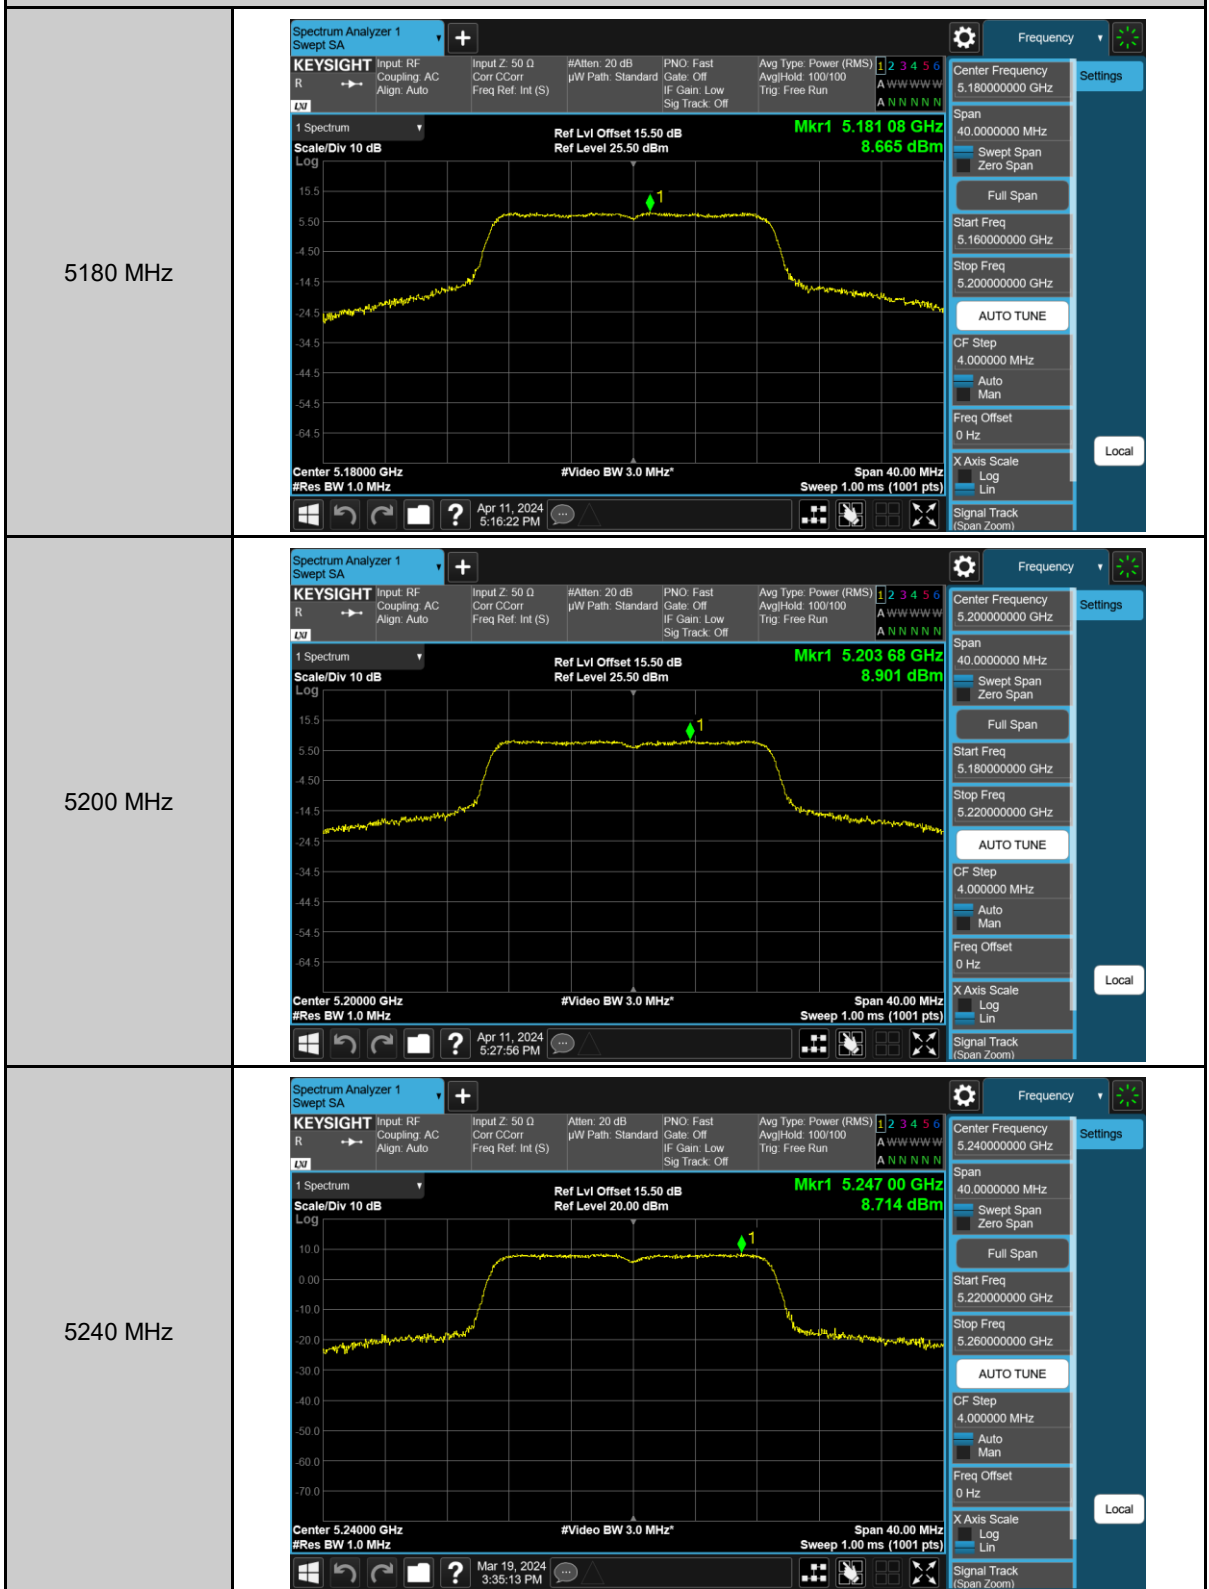

802.11ax HE40_ANT-2

5510 MHz

5550 MHz

5670 MHz

802.11ax HE40_ANT-2

802.11ax HE160_ANT-2

802.11ac VHT20_ANT-3

802.11ac VHT20_ANT-3

802.11ac VHT20_ANT-3

802.11ac VHT20_ANT-3

802.11ac VHT20_ANT-3

802.11ac VHT40_ANT-3