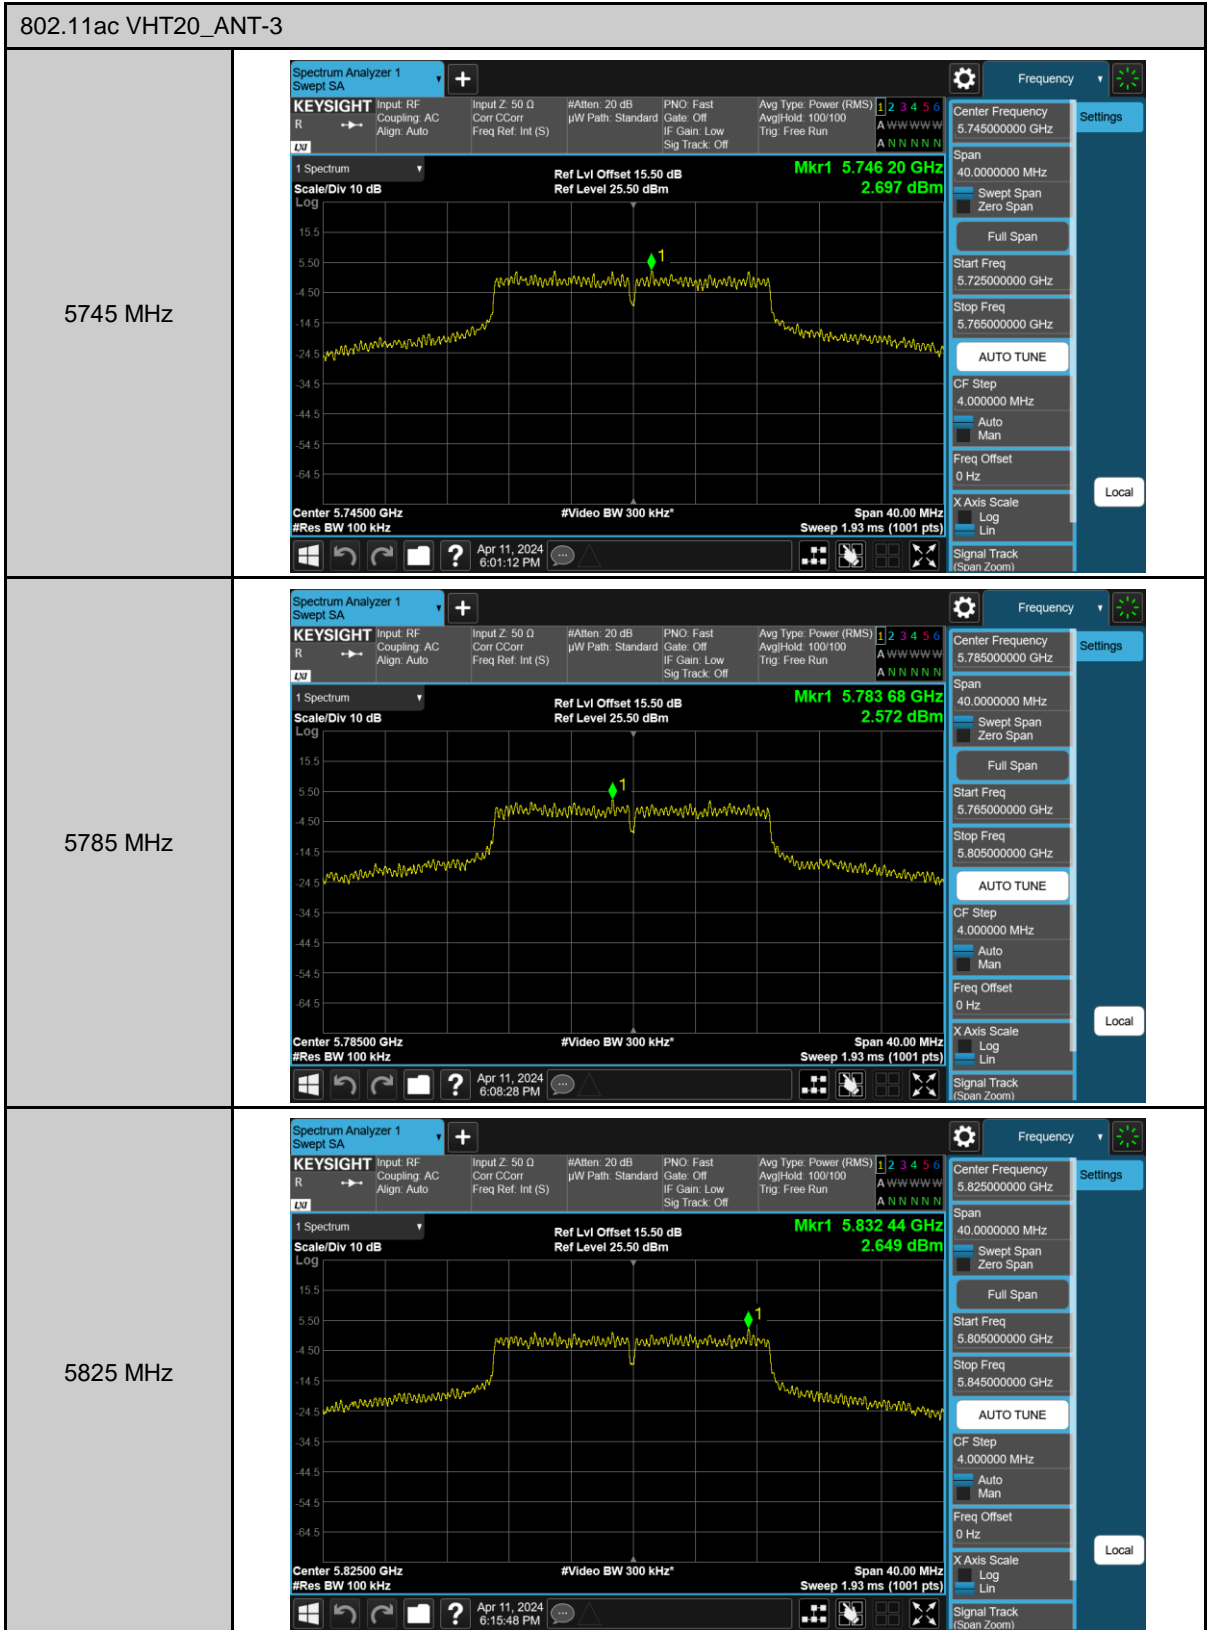

802.11ax HE40_ANT-2

5510 MHz

5550 MHz

5670 MHz

802.11ax HE40_ANT-2

802.11ax HE160_ANT-2

802.11ac VHT20_ANT-3

802.11ac VHT20_ANT-3

802.11ac VHT20_ANT-3

802.11ac VHT20_ANT-3

802.11ac VHT20_ANT-3

802.11ac VHT40_ANT-3