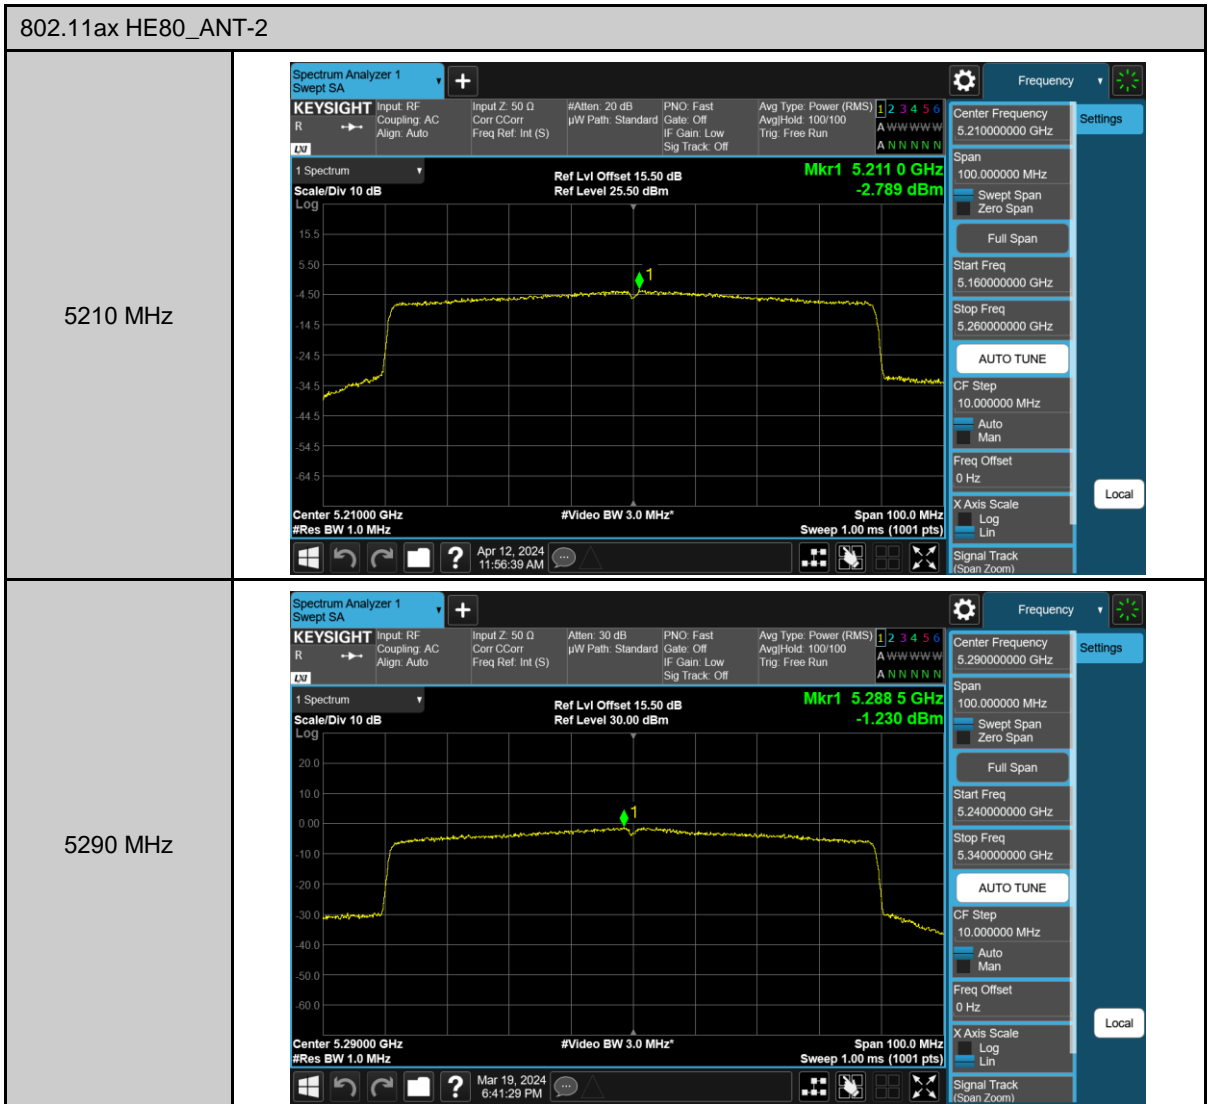

802.11ax HE40_ANT-2

5510 MHz

5550 MHz

5670 MHz

802.11ax HE40_ANT-2

802.11ax HE160_ANT-2

802.11ac VHT20_ANT-3

802.11ac VHT20_ANT-3

802.11ac VHT20_ANT-3

802.11ac VHT20_ANT-3

802.11ac VHT20_ANT-3

802.11ac VHT40_ANT-3