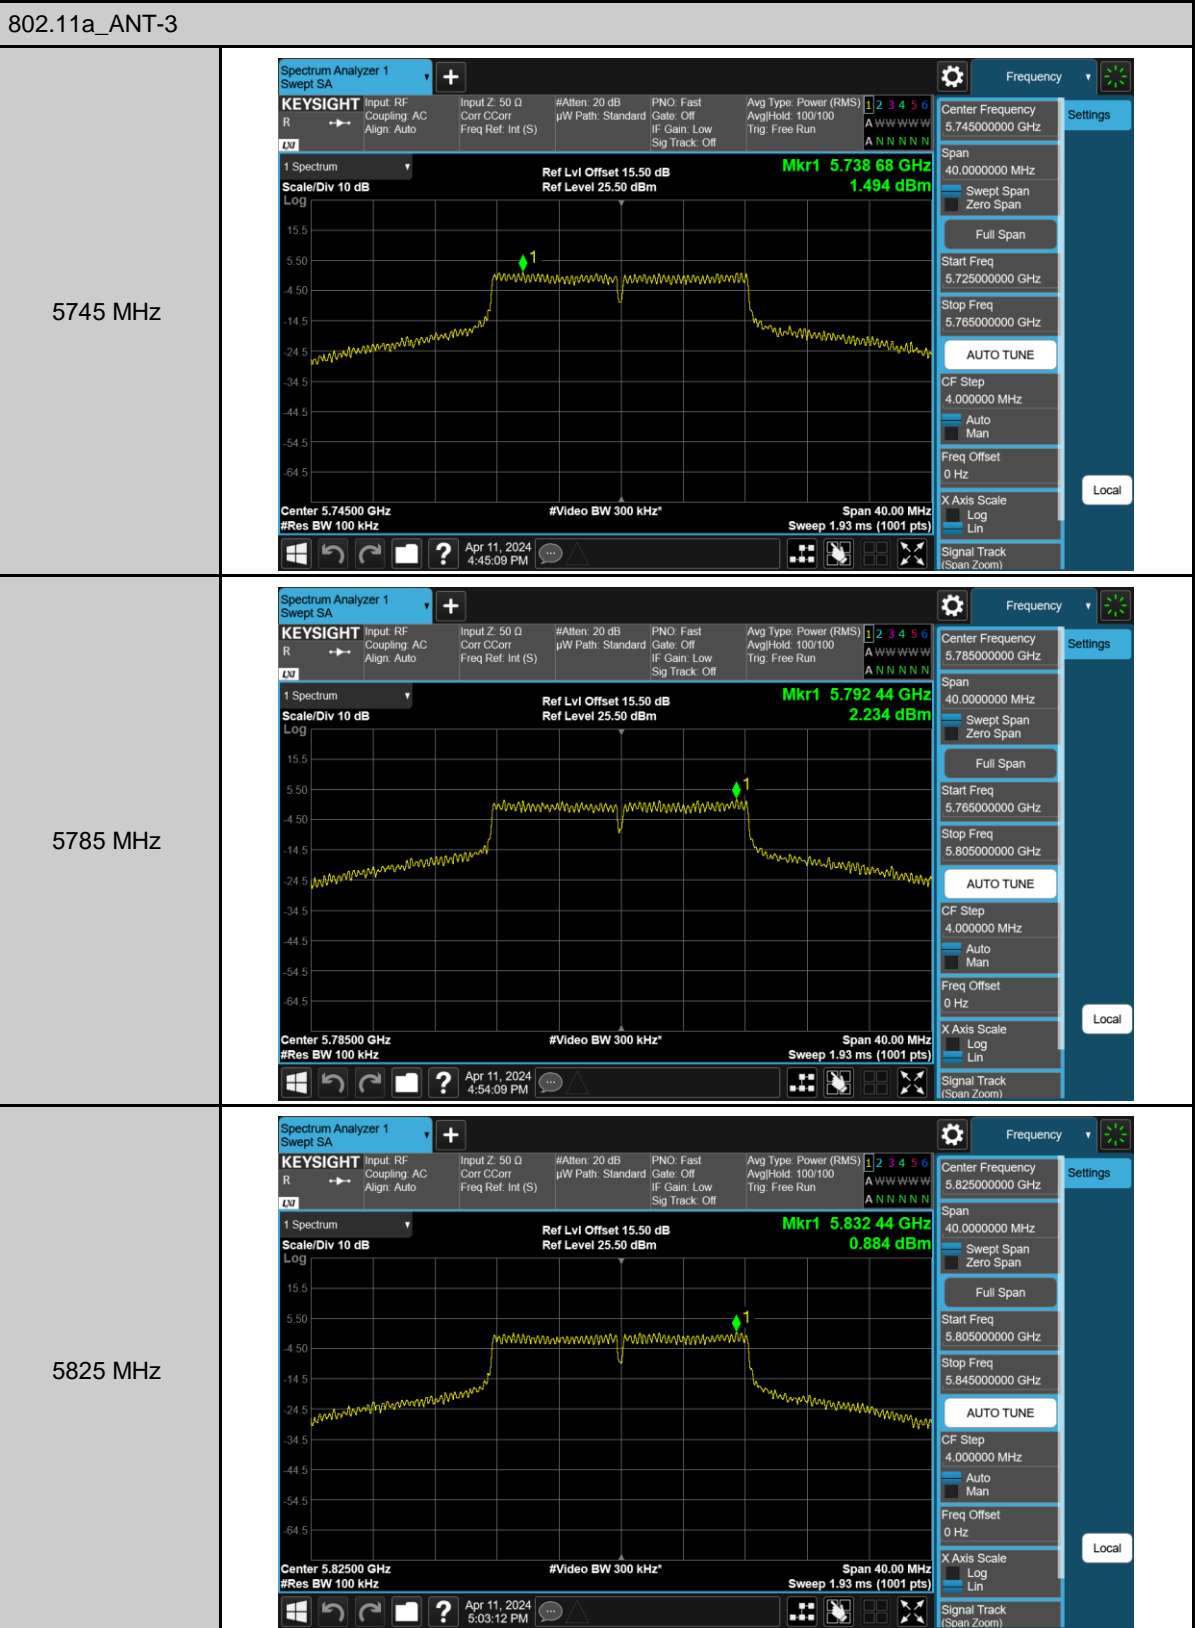

802.11ax HE40_ANT-2

5510 MHz

5550 MHz

5670 MHz

802.11ax HE40_ANT-2

802.11ax HE160_ANT-2

802.11ac VHT20_ANT-3

802.11ac VHT20_ANT-3

802.11ac VHT20_ANT-3

802.11ac VHT20_ANT-3

802.11ac VHT20_ANT-3

802.11ac VHT40_ANT-3