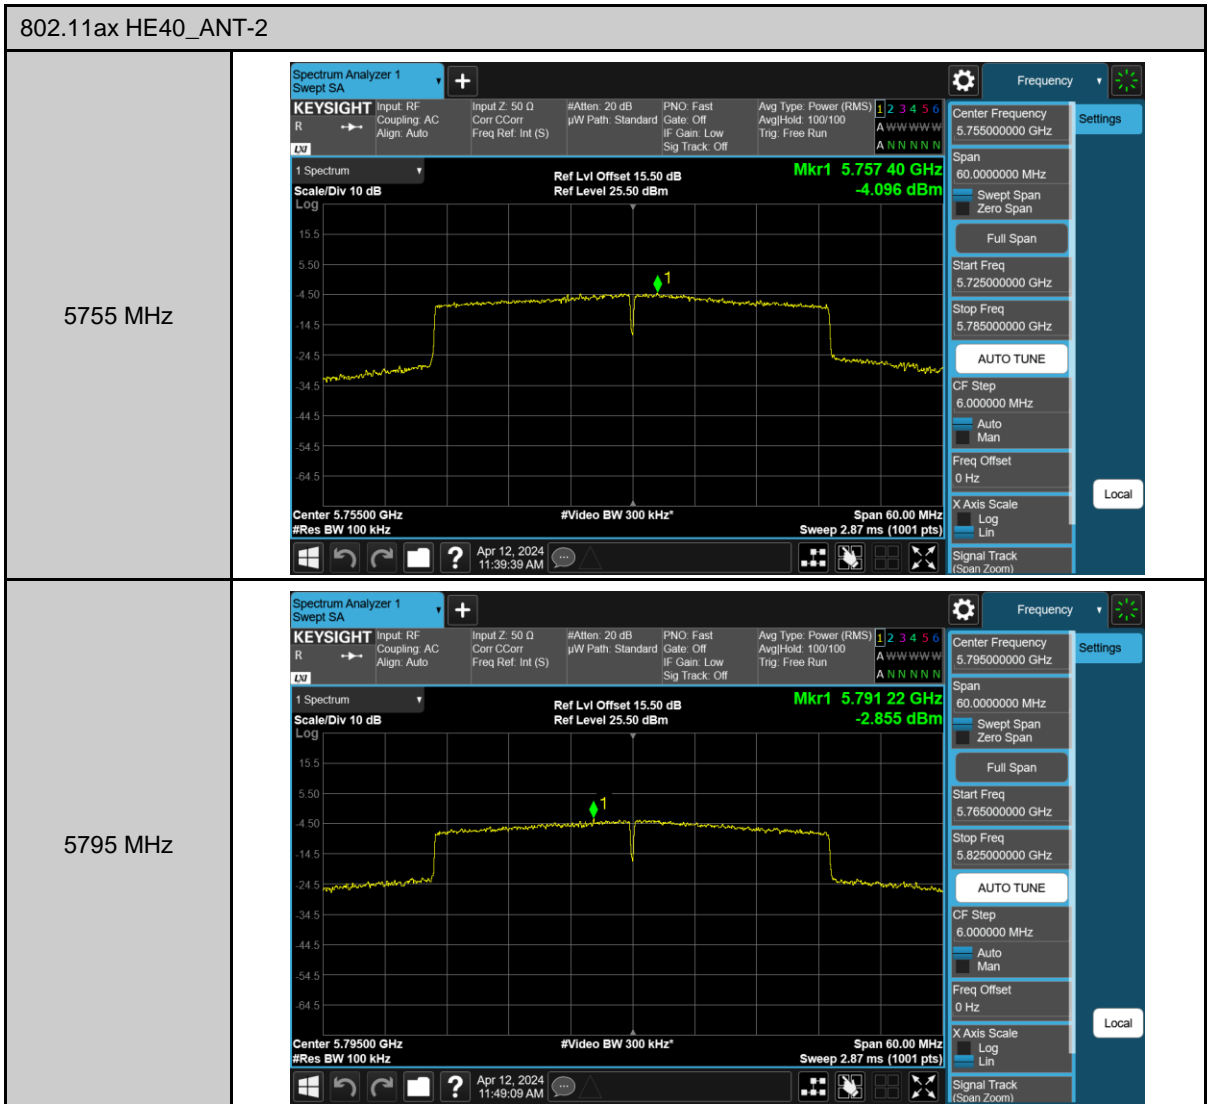

802.11ax HE40_ANT-2

5510 MHz

5550 MHz

5670 MHz

802.11ax HE40_ANT-2

802.11ax HE160_ANT-2

802.11ac VHT20_ANT-3

802.11ac VHT20_ANT-3

802.11ac VHT20_ANT-3

802.11ac VHT20_ANT-3

802.11ac VHT20_ANT-3

802.11ac VHT40_ANT-3