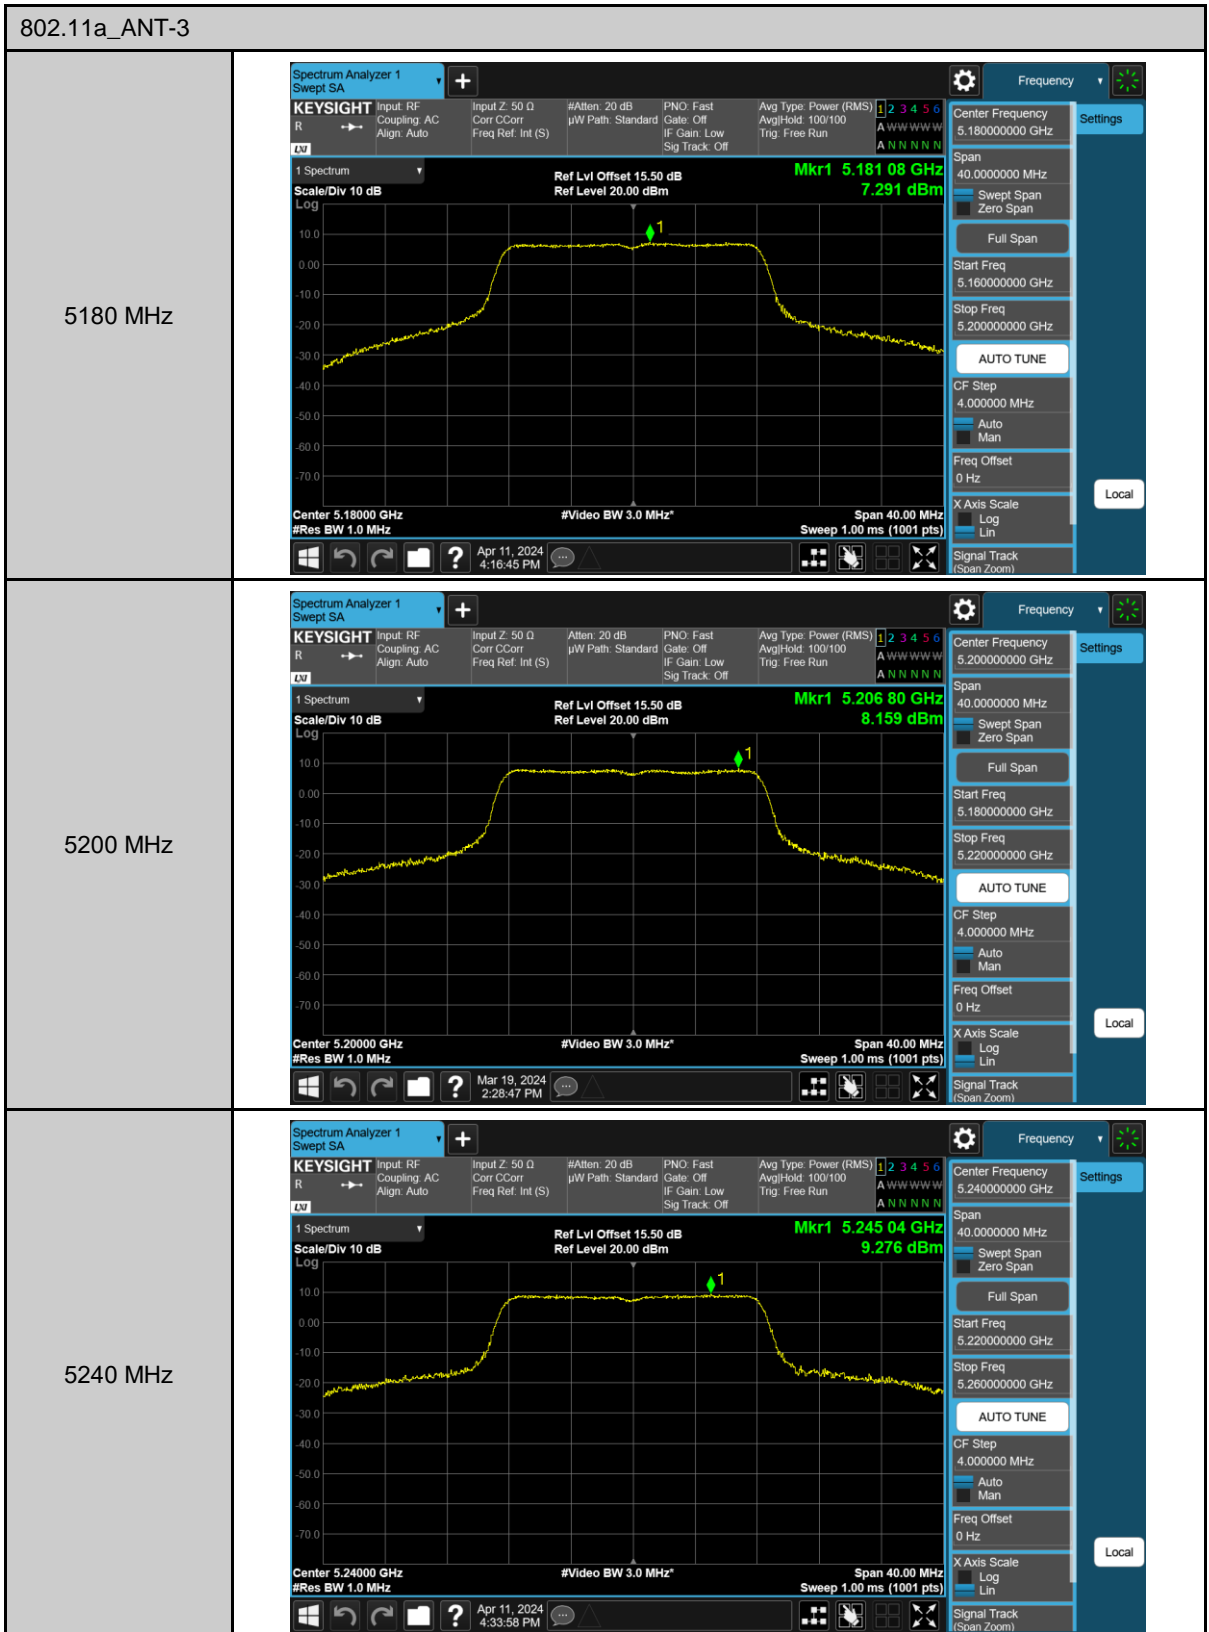

802.11ax HE40_ANT-2

5510 MHz

5550 MHz

5670 MHz

802.11ax HE40_ANT-2

802.11ax HE160_ANT-2

802.11ac VHT20_ANT-3

802.11ac VHT20_ANT-3

802.11ac VHT20_ANT-3

802.11ac VHT20_ANT-3

802.11ac VHT20_ANT-3

802.11ac VHT40_ANT-3