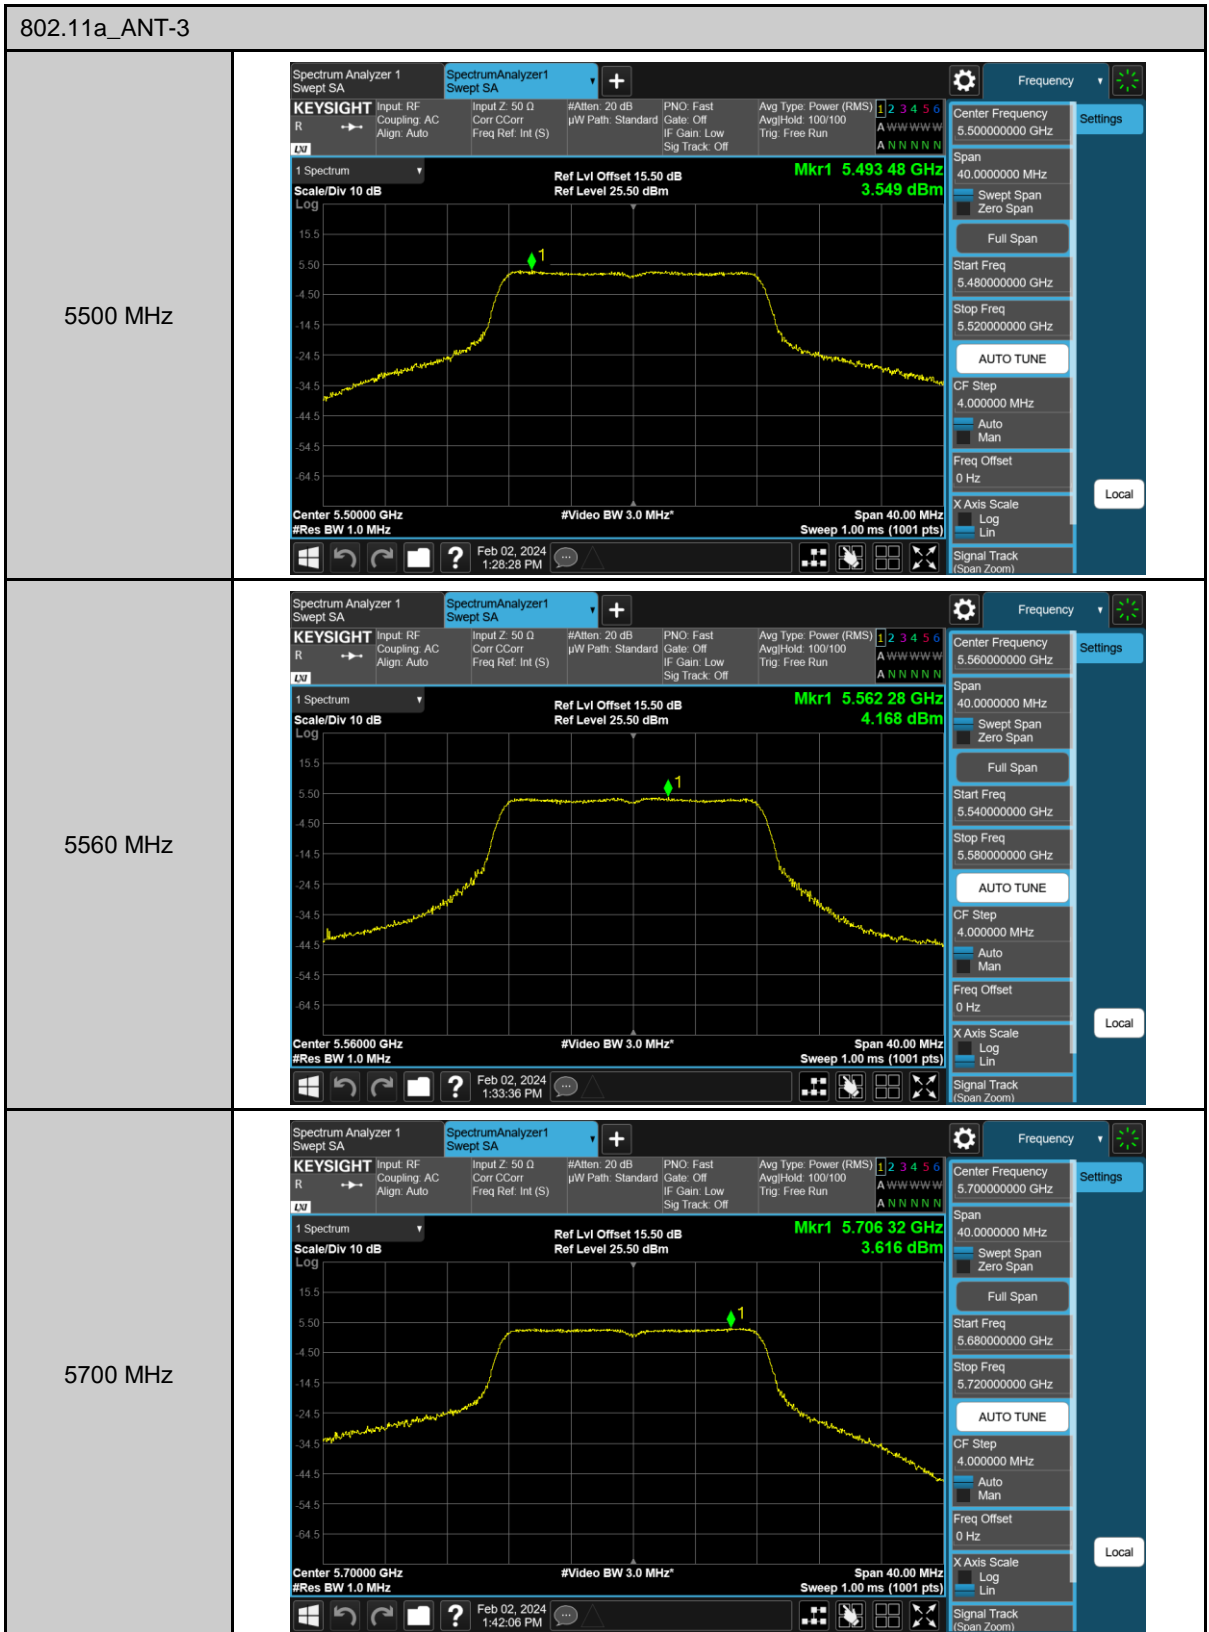

802.11ax HE40_ANT-2

5510 MHz

5550 MHz

5670 MHz

802.11ax HE40_ANT-2

802.11ax HE160_ANT-2

802.11ac VHT20_ANT-3

802.11ac VHT20_ANT-3

802.11ac VHT20_ANT-3

802.11ac VHT20_ANT-3

802.11ac VHT20_ANT-3

802.11ac VHT40_ANT-3