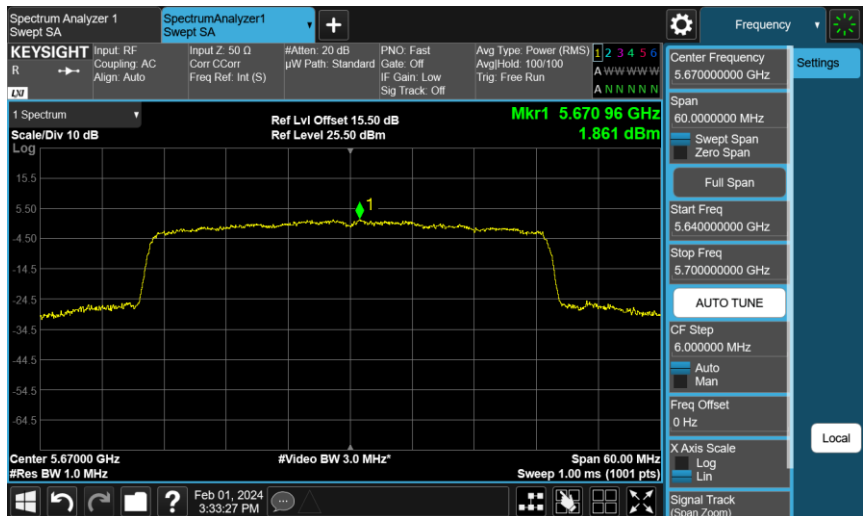

802.11ax HE40_ANT-2

5510 MHz

5550 MHz

5670 MHz

802.11ax HE40_ANT-2

802.11ax HE160_ANT-2

802.11ac VHT20_ANT-3

802.11ac VHT20_ANT-3