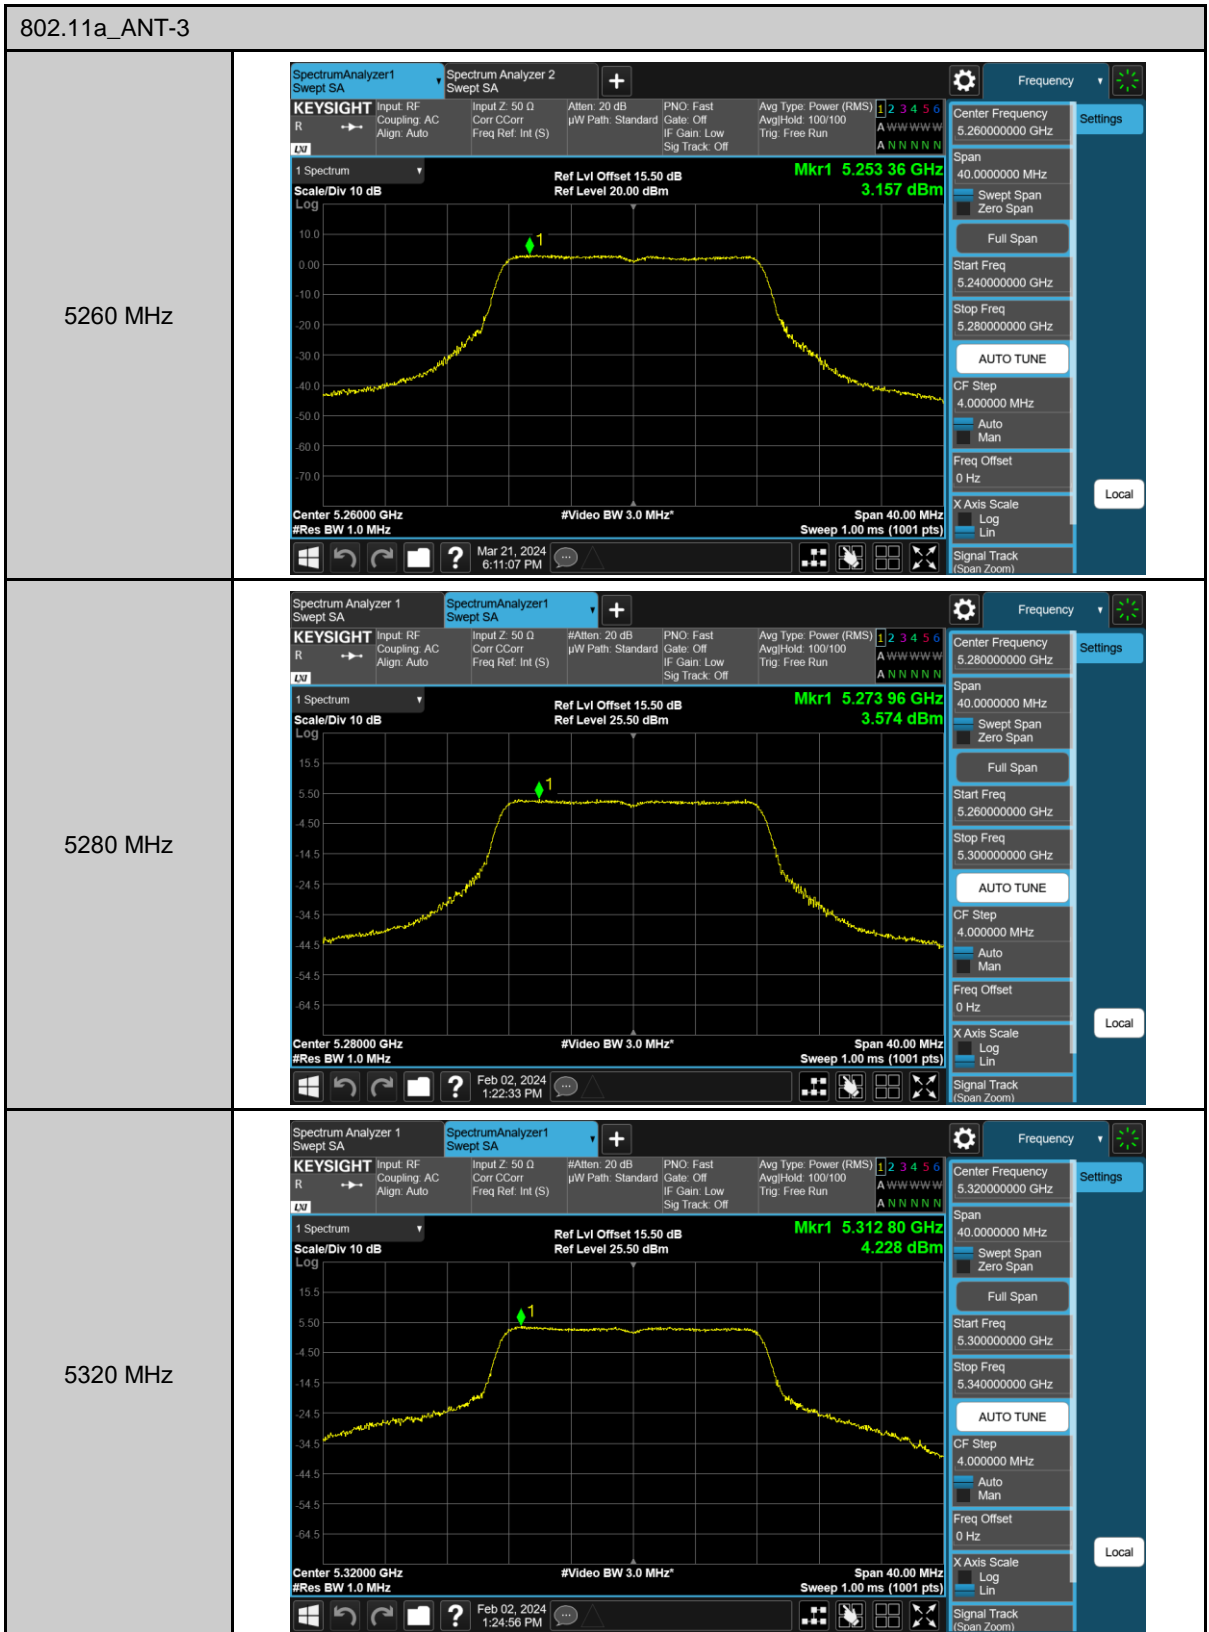

802.11ax HE40_ANT-2

5510 MHz

5550 MHz

5670 MHz

802.11ax HE40_ANT-2

802.11ax HE160_ANT-2

802.11ac VHT20_ANT-3

802.11ac VHT20_ANT-3

802.11ac VHT20_ANT-3

802.11ac VHT20_ANT-3

802.11ac VHT20_ANT-3

802.11ac VHT40_ANT-3