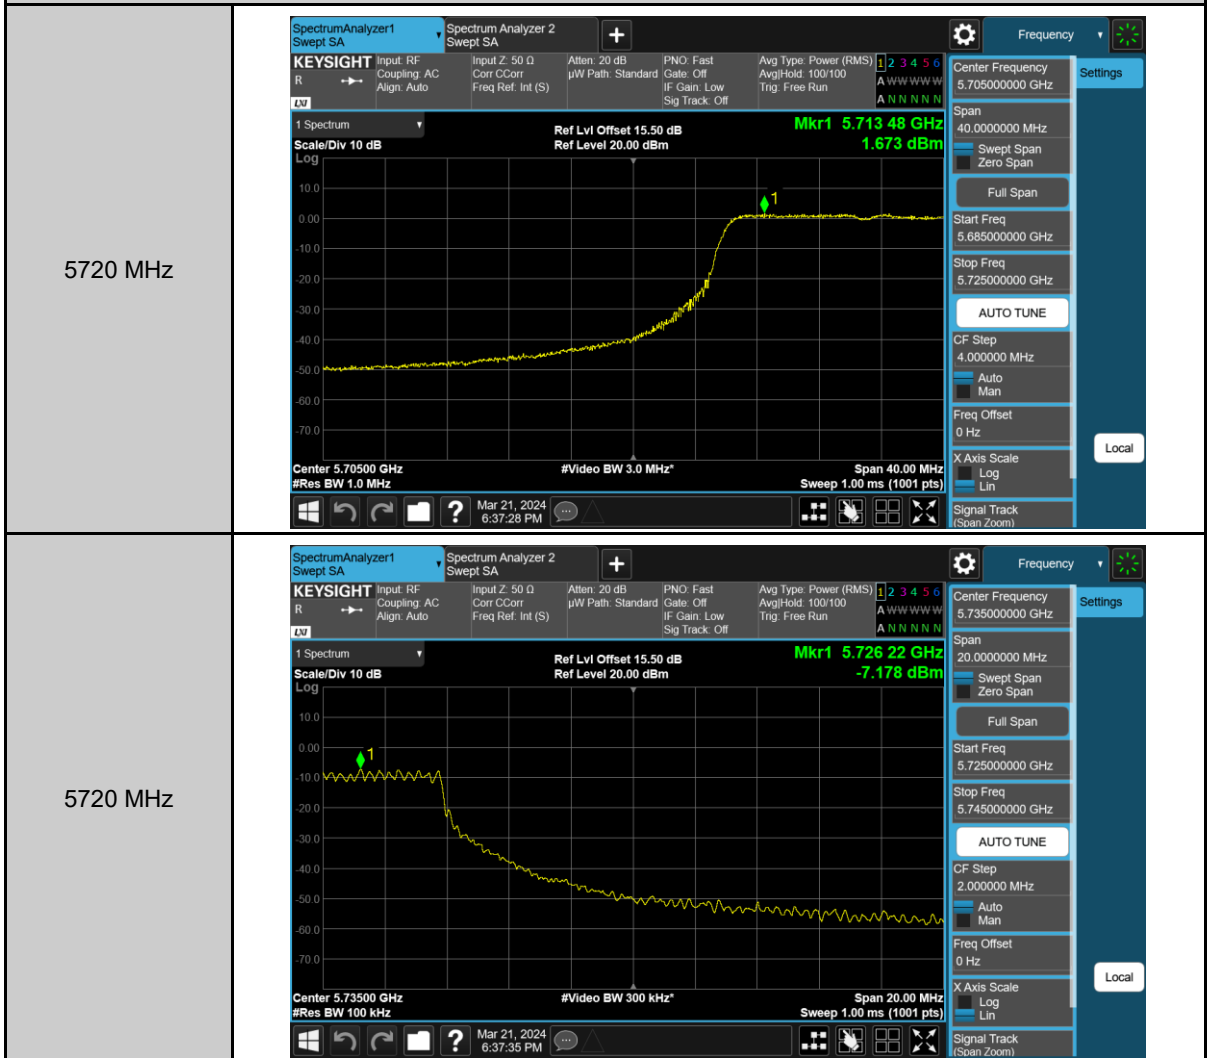

802.11ac VHT20_ANT-2

802.11ac VHT20_ANT-2

802.11ac VHT20_ANT-2

802.11ac VHT20_ANT-2

802.11ac VHT40_ANT-2

802.11ac VHT40_ANT-2

802.11ac VHT40_ANT-2

802.11ac VHT80_ANT-2

802.11ac VHT80_ANT-2

802.11ax HE20_ANT-2

802.11ax HE20_ANT-2

5260 MHz

5280 MHz

5320 MHz

802.11ax HE20_ANT-2

802.11ax HE40_ANT-2

5190 MHz

5230 MHz

802.11ax HE40_ANT-2