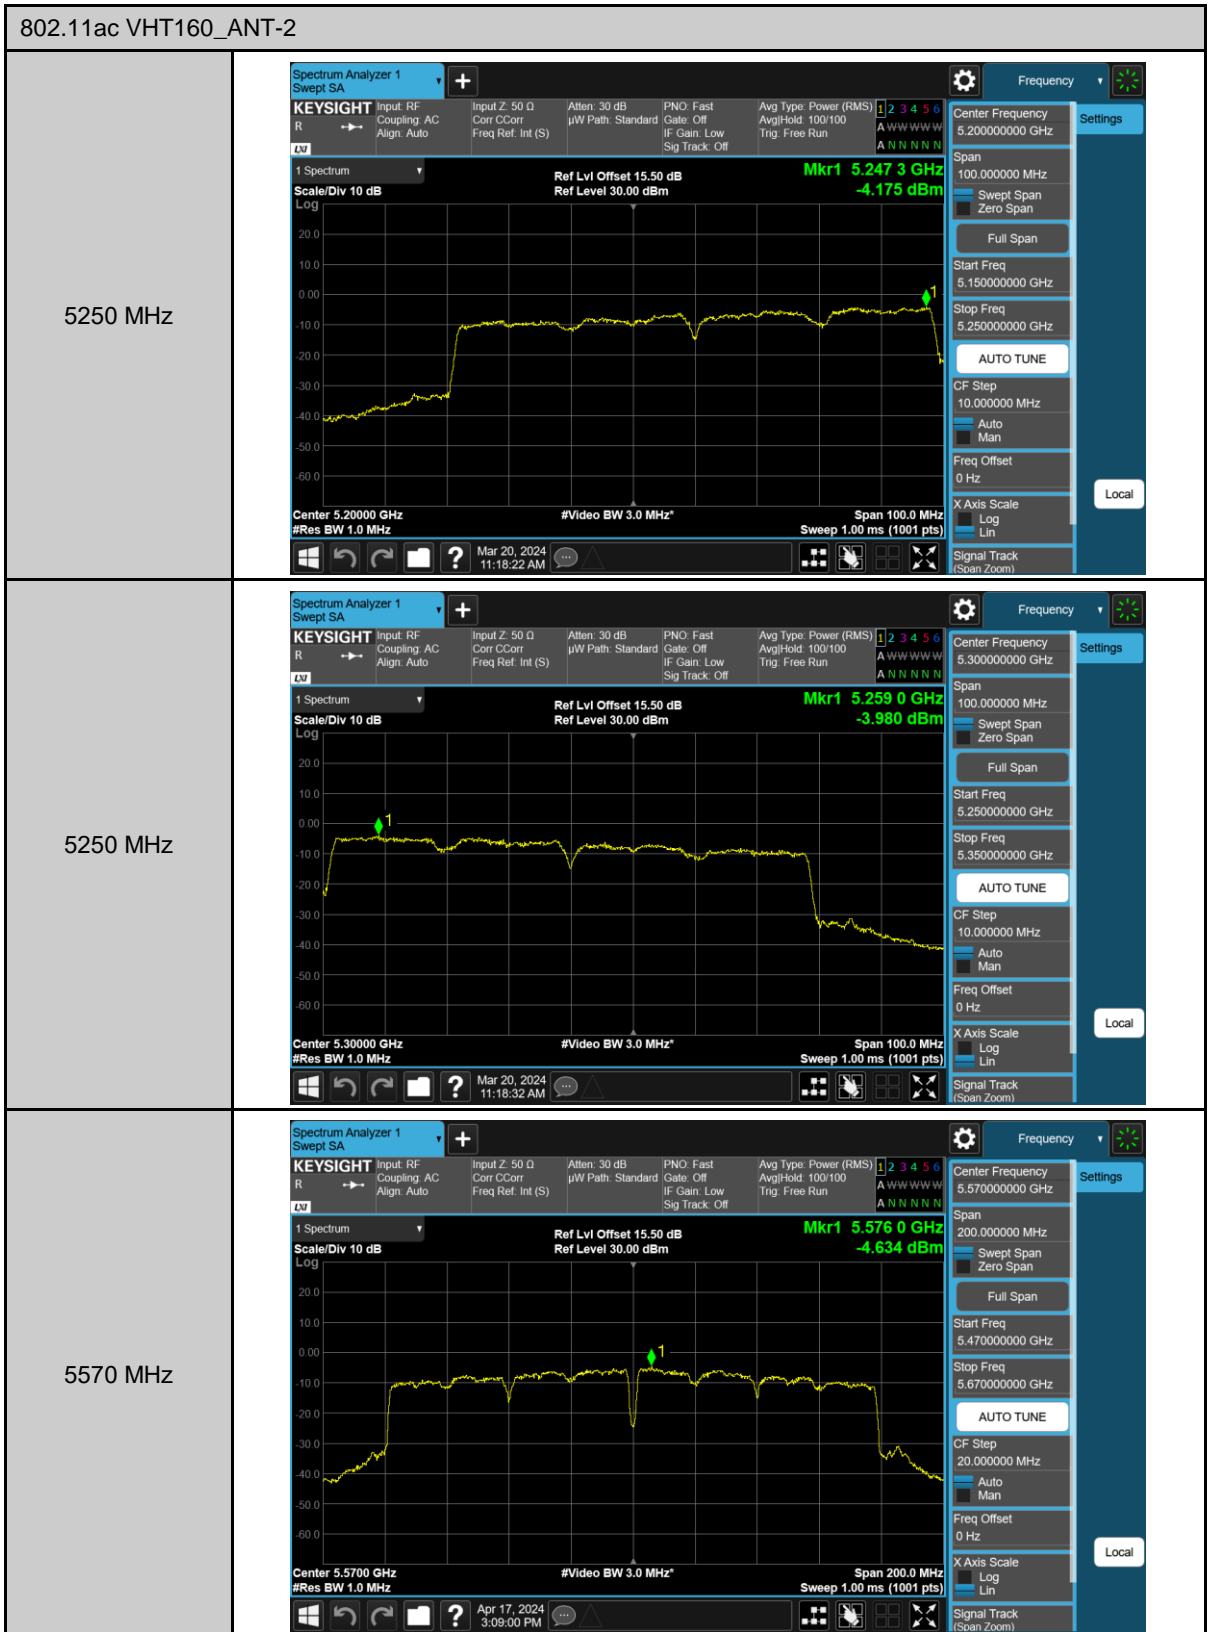

802.11ac VHT20_ANT-2

802.11ac VHT20_ANT-2

802.11ac VHT20_ANT-2

802.11ac VHT20_ANT-2

802.11ac VHT40_ANT-2

802.11ac VHT40_ANT-2

802.11ac VHT40_ANT-2

802.11ac VHT80_ANT-2

802.11ac VHT80_ANT-2

802.11ax HE20_ANT-2

802.11ax HE20_ANT-2

5260 MHz

5280 MHz

5320 MHz

802.11ax HE20_ANT-2

802.11ax HE40_ANT-2

5190 MHz

5230 MHz

802.11ax HE40_ANT-2