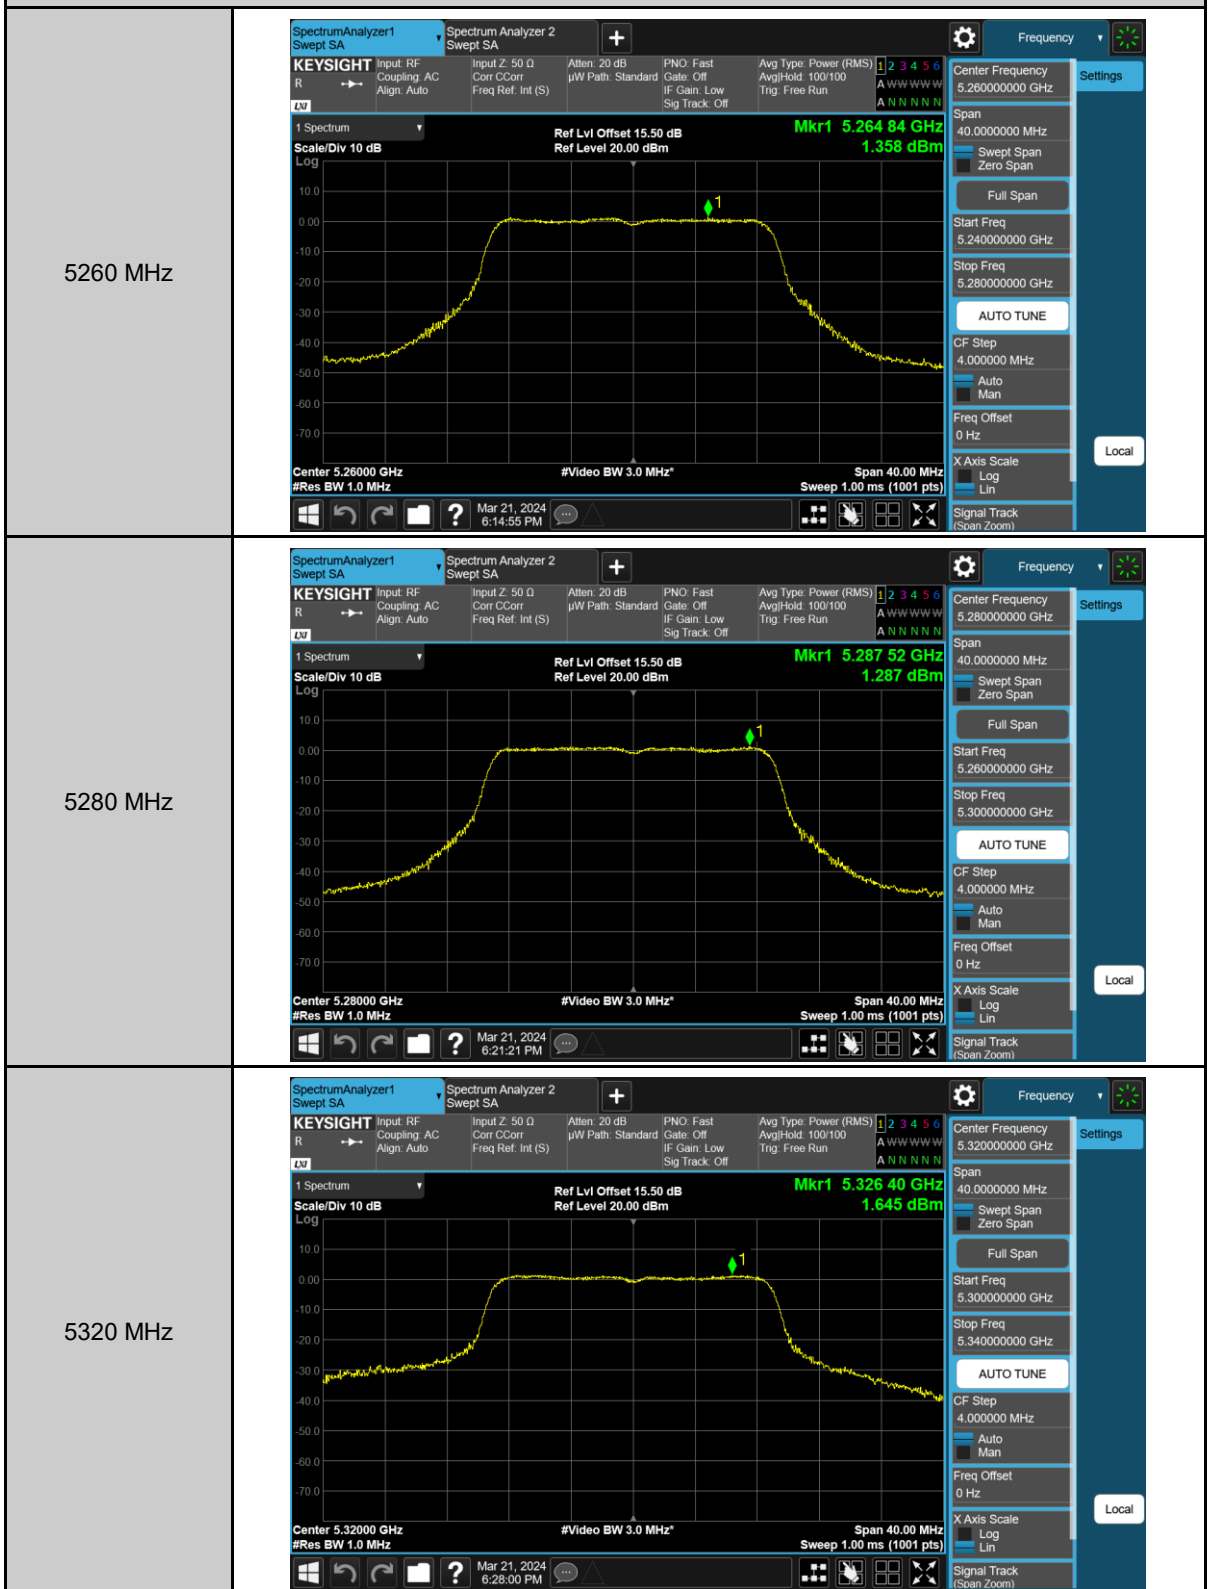

802.11ac VHT20_ANT-2

802.11ac VHT20_ANT-2

802.11ac VHT20_ANT-2

802.11ac VHT20_ANT-2

802.11ac VHT40_ANT-2

802.11ac VHT40_ANT-2

802.11ac VHT40_ANT-2

802.11ac VHT80_ANT-2

802.11ac VHT80_ANT-2

802.11ax HE20_ANT-2

802.11ax HE20_ANT-2

5260 MHz

5280 MHz

5320 MHz

802.11ax HE20_ANT-2

802.11ax HE40_ANT-2

5190 MHz

5230 MHz

802.11ax HE40_ANT-2