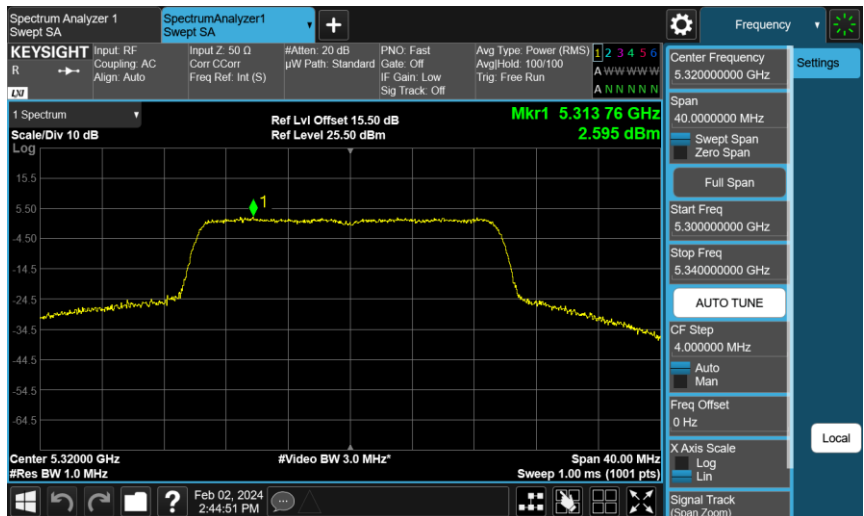

802.11ac VHT80_ANT-2

802.11ax HE20_ANT-2

802.11ax HE20_ANT-2

5260 MHz

5280 MHz

5320 MHz

802.11ax HE20_ANT-2

802.11ax HE40_ANT-2

5190 MHz

5230 MHz

802.11ax HE40_ANT-2