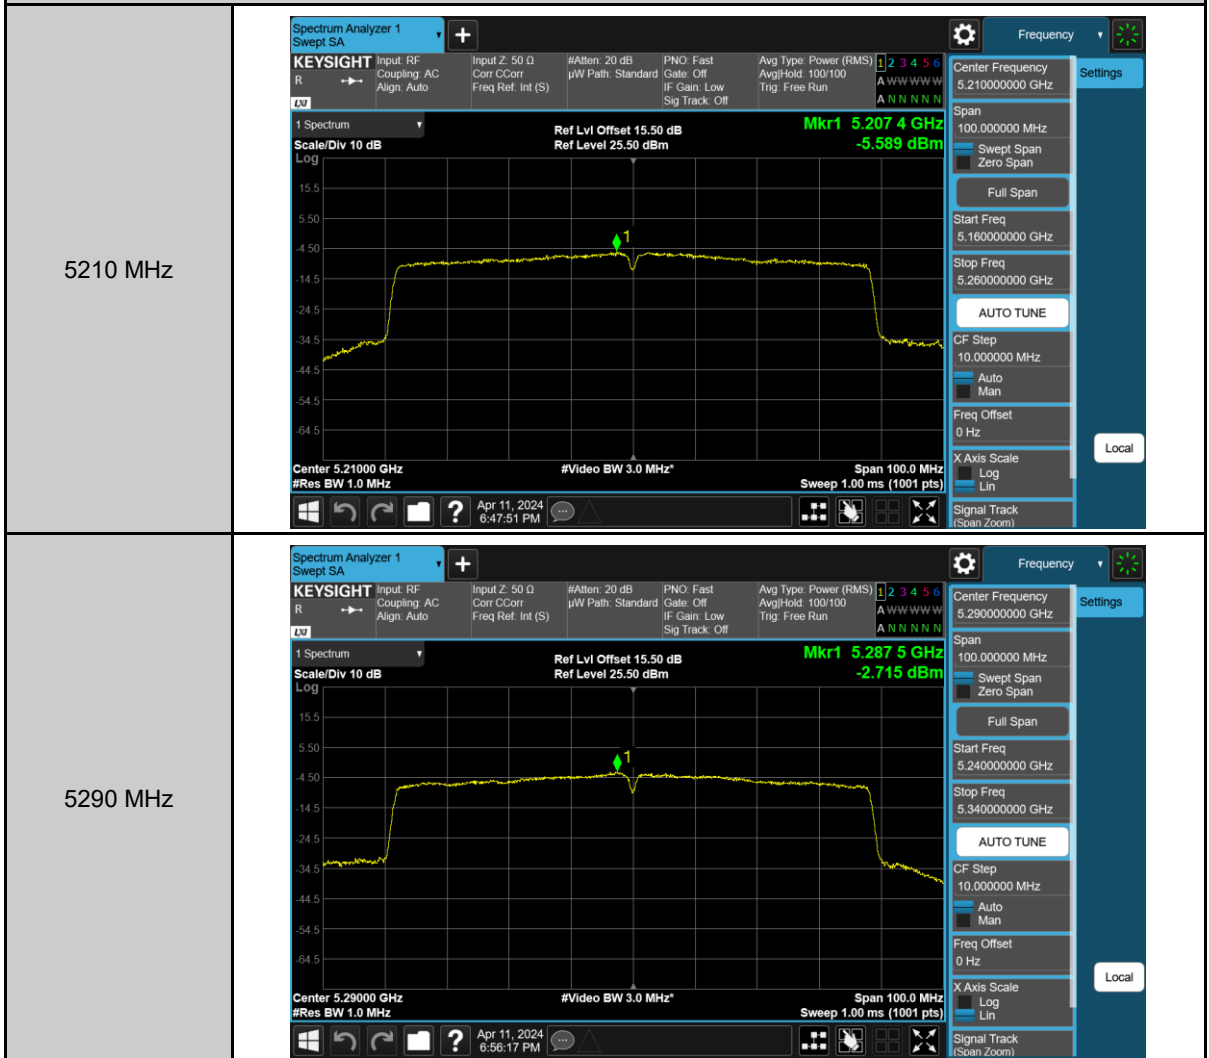

802.11ac VHT20_ANT-2

802.11ac VHT20_ANT-2

802.11ac VHT20_ANT-2

802.11ac VHT20_ANT-2

802.11ac VHT40_ANT-2

802.11ac VHT40_ANT-2

802.11ac VHT40_ANT-2

802.11ac VHT80_ANT-2

802.11ac VHT80_ANT-2

802.11ax HE20_ANT-2

802.11ax HE20_ANT-2

5260 MHz

5280 MHz

5320 MHz

802.11ax HE20_ANT-2

802.11ax HE40_ANT-2

5190 MHz

5230 MHz

802.11ax HE40_ANT-2