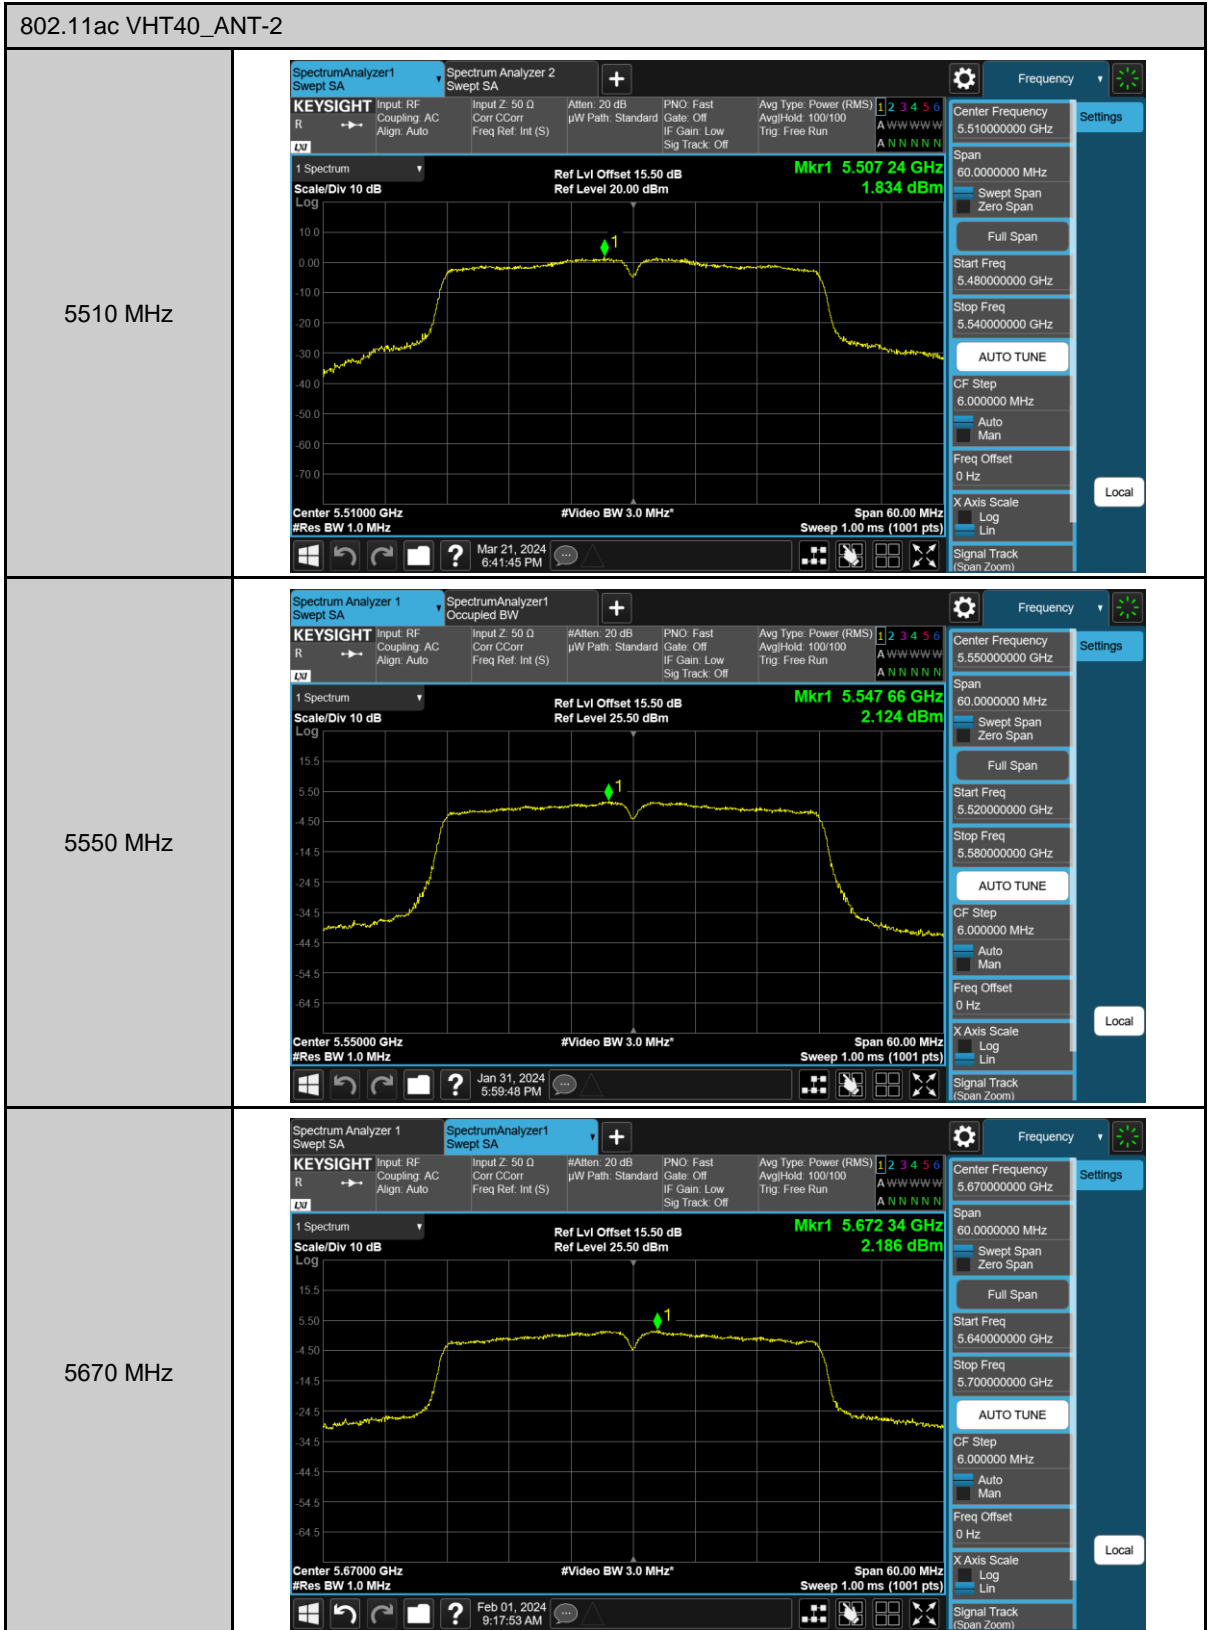

802.11ac VHT20_ANT-2

802.11ac VHT20_ANT-2

802.11ac VHT20_ANT-2

802.11ac VHT20_ANT-2

802.11ac VHT40_ANT-2

802.11ac VHT40_ANT-2

802.11ac VHT40_ANT-2

802.11ac VHT80_ANT-2

802.11ac VHT80_ANT-2

802.11ax HE20_ANT-2

802.11ax HE20_ANT-2

5260 MHz

5280 MHz

5320 MHz

802.11ax HE20_ANT-2

802.11ax HE40_ANT-2

5190 MHz

5230 MHz

802.11ax HE40_ANT-2