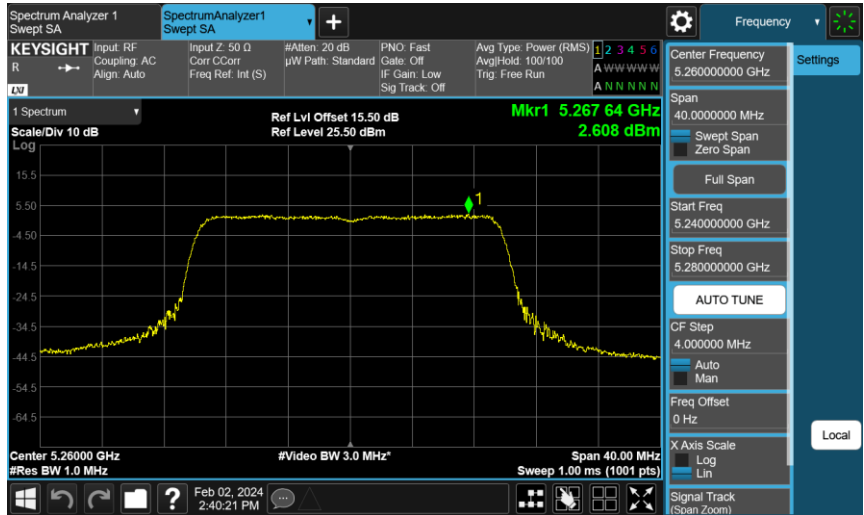

802.11ac VHT80_ANT-2

802.11ax HE20_ANT-2

802.11ax HE20_ANT-2

5260 MHz

5280 MHz

5320 MHz

802.11ax HE20_ANT-2

802.11ax HE40_ANT-2

5190 MHz

5230 MHz

802.11ax HE40_ANT-2