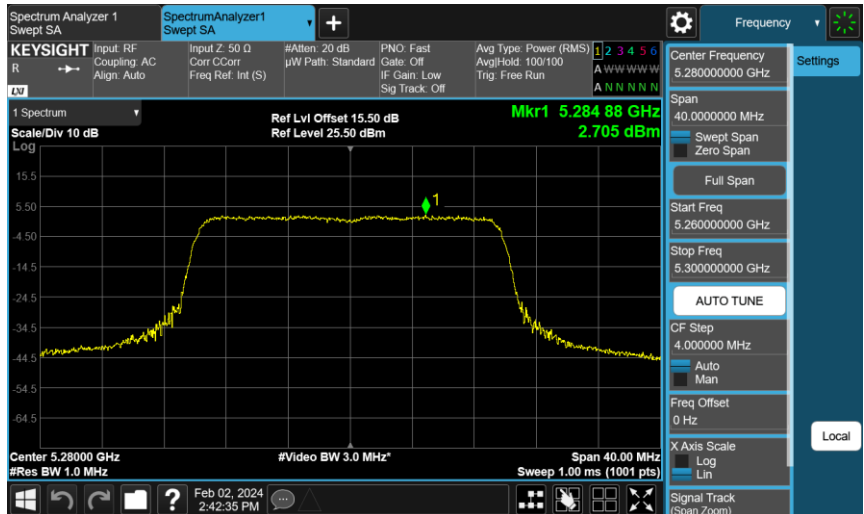

802.11ac VHT80_ANT-2

802.11ax HE20_ANT-2

802.11ax HE20_ANT-2

5260 MHz

5280 MHz

5320 MHz

802.11ax HE20_ANT-2

802.11ax HE40_ANT-2

5190 MHz

5230 MHz

802.11ax HE40_ANT-2