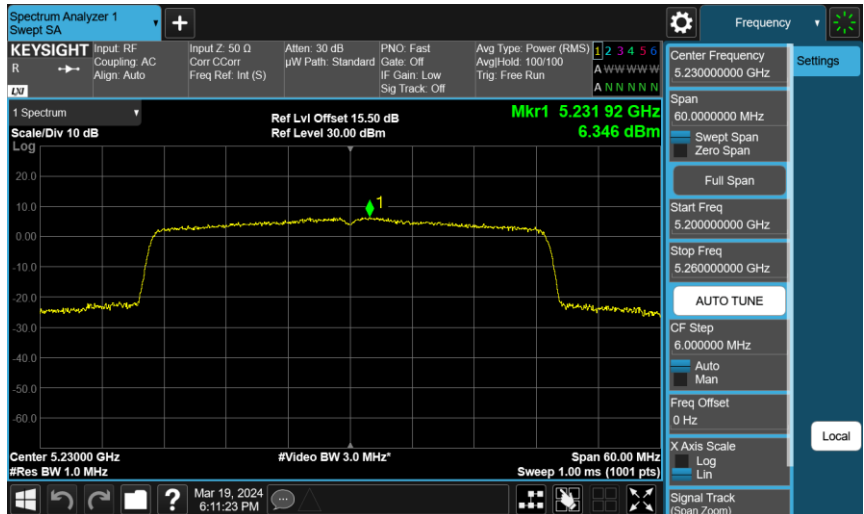

802.11ac VHT80_ANT-2

802.11ax HE20_ANT-2

802.11ax HE20_ANT-2

5260 MHz

5280 MHz

5320 MHz

802.11ax HE20_ANT-2

802.11ax HE40_ANT-2

5190 MHz

5230 MHz

802.11ax HE40_ANT-2