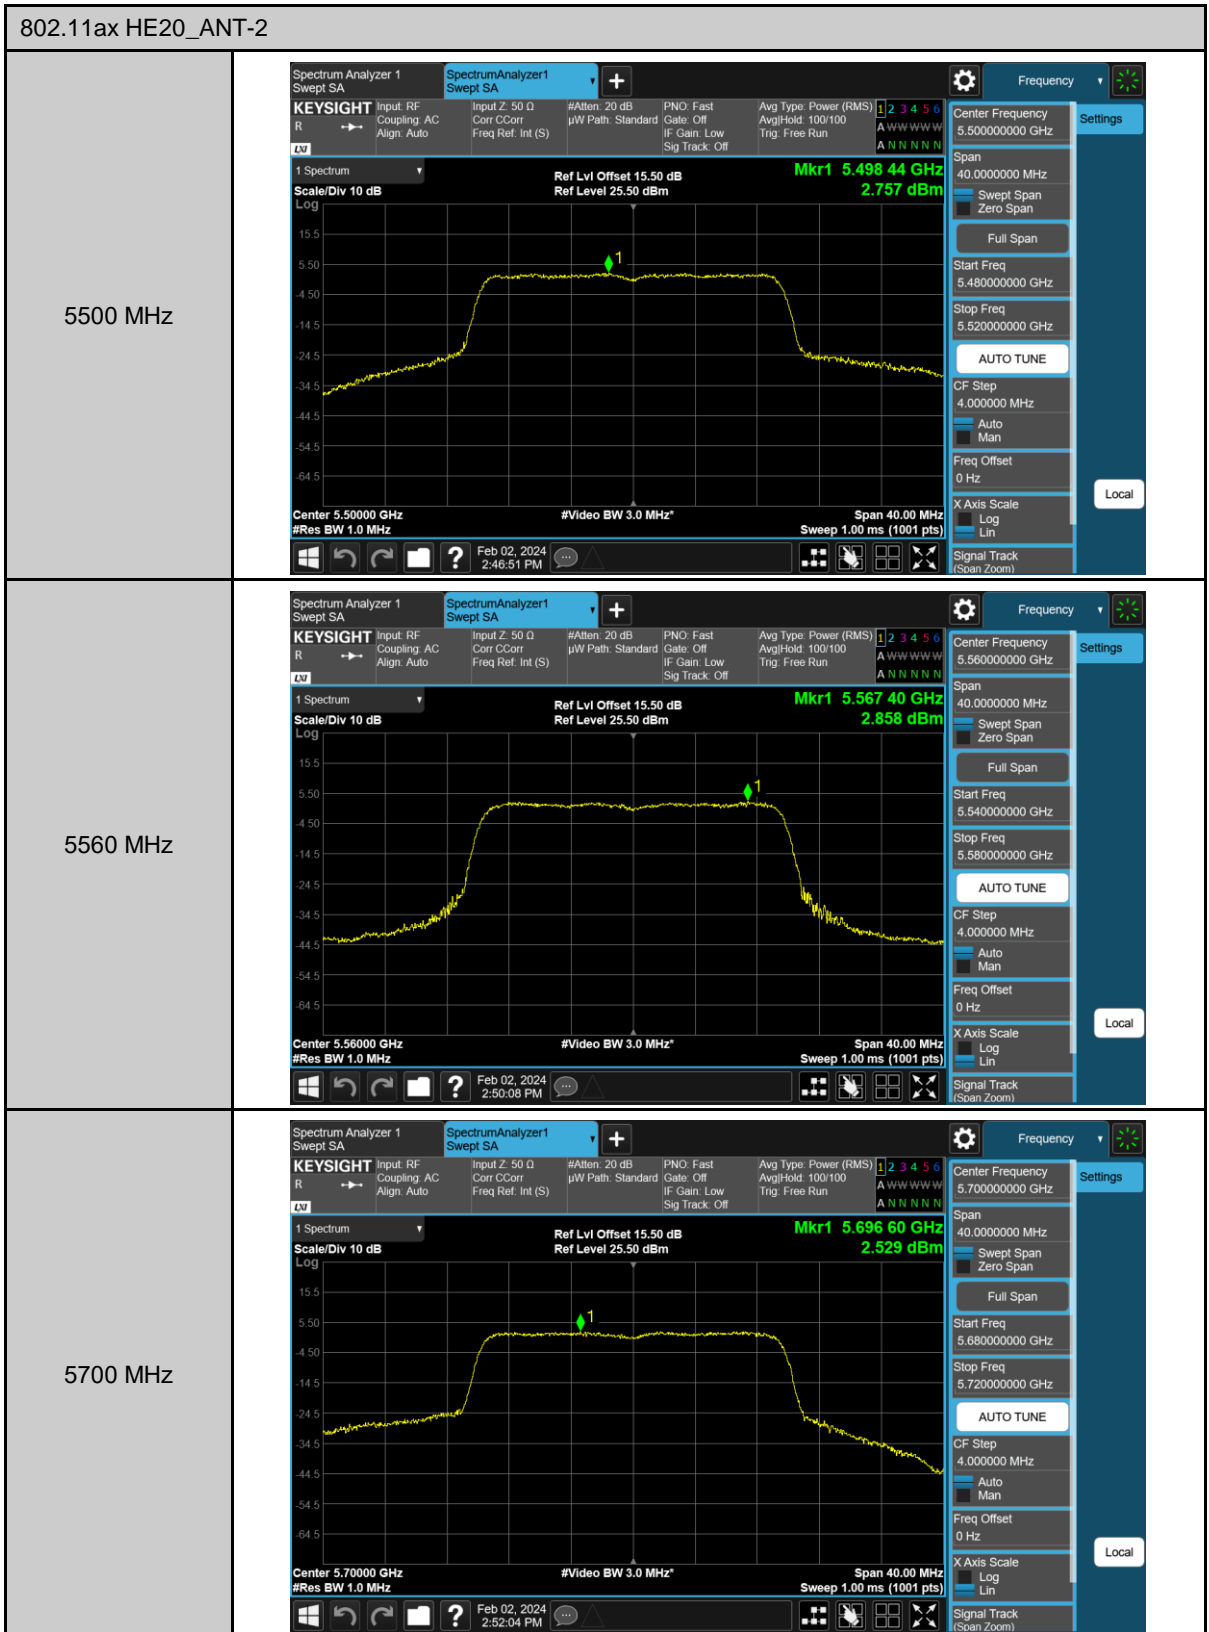

802.11ac VHT80_ANT-2

802.11ax HE20_ANT-2

802.11ax HE20_ANT-2

5260 MHz

5280 MHz

5320 MHz

802.11ax HE20_ANT-2

802.11ax HE40_ANT-2

5190 MHz

5230 MHz

802.11ax HE40_ANT-2