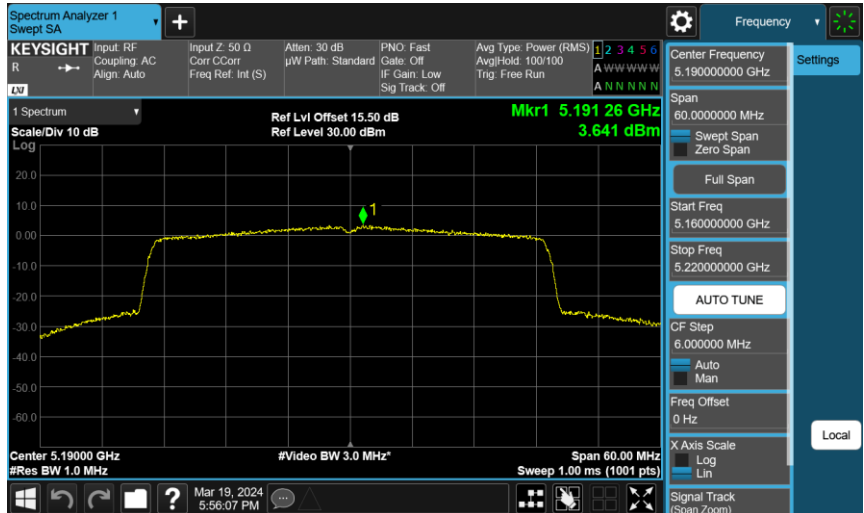

802.11ac VHT80_ANT-2

802.11ax HE20_ANT-2

802.11ax HE20_ANT-2

5260 MHz

5280 MHz

5320 MHz

802.11ax HE20_ANT-2

802.11ax HE40_ANT-2

5190 MHz

5230 MHz

802.11ax HE40_ANT-2