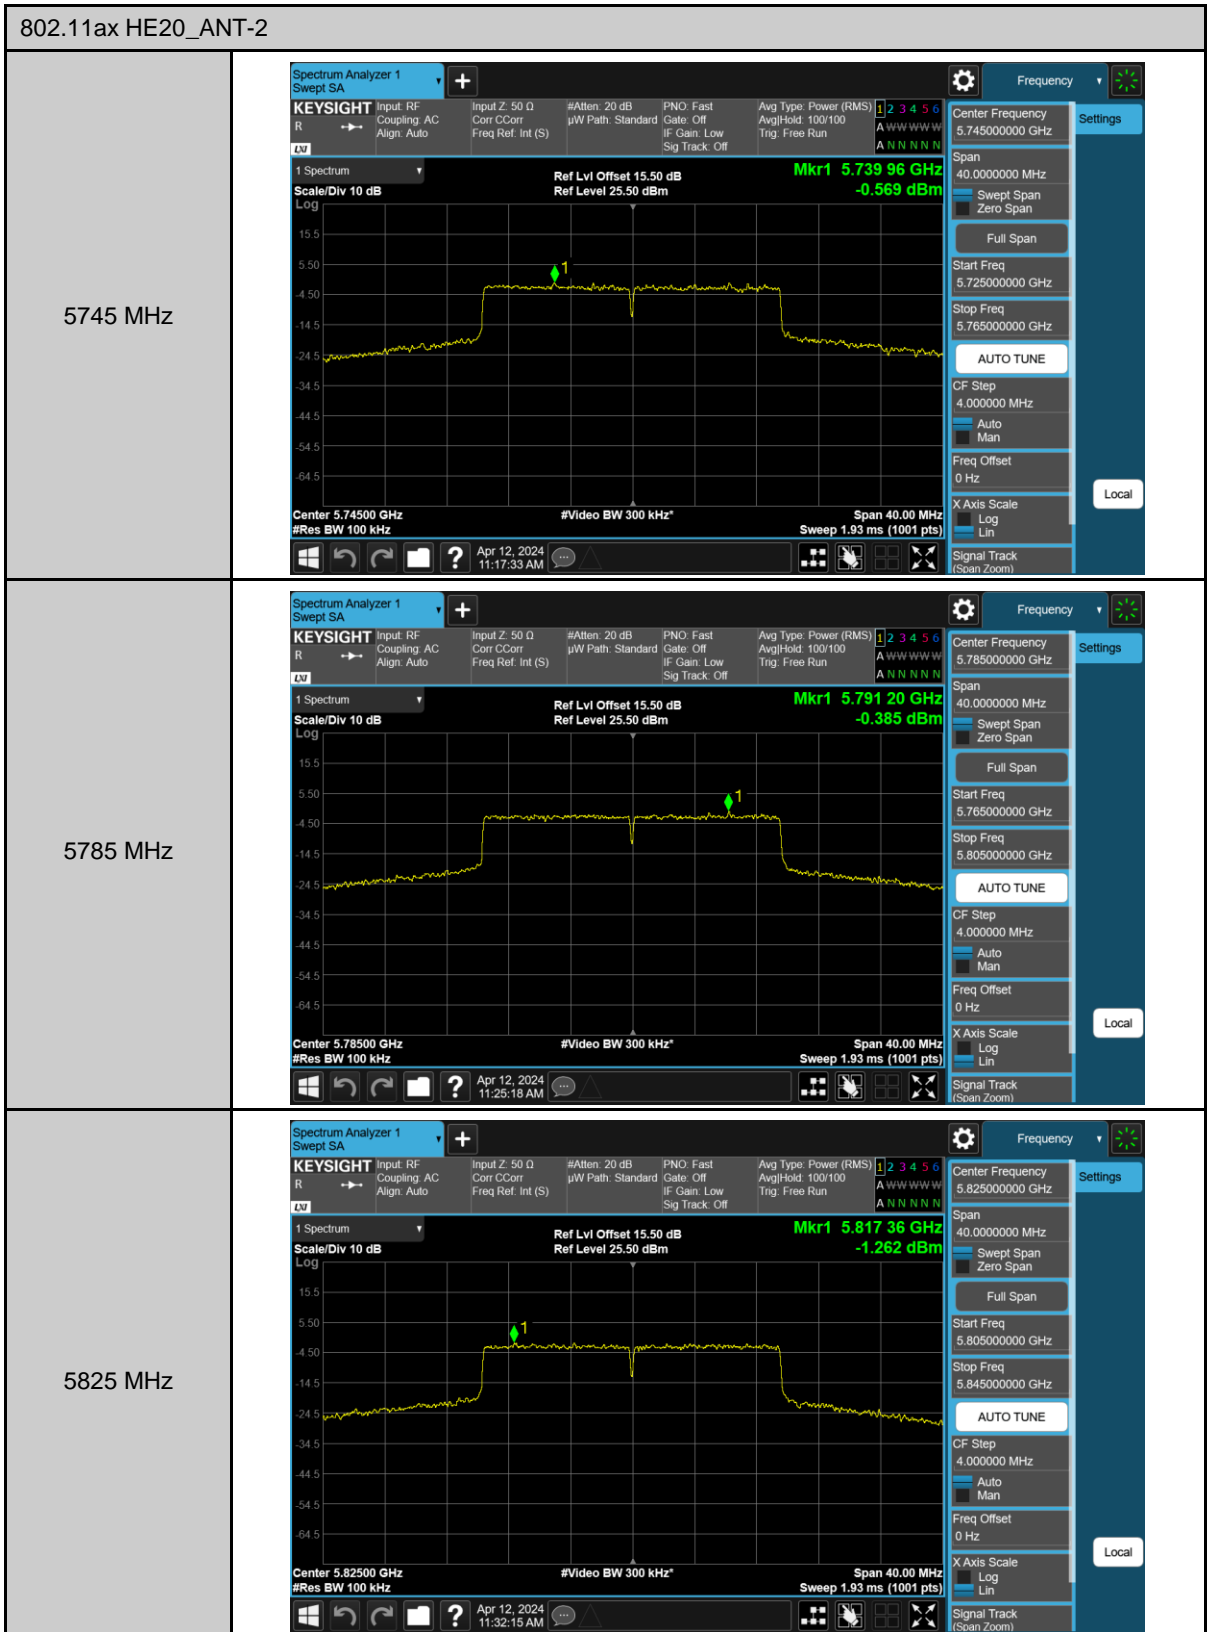

802.11ac VHT80_ANT-2

802.11ax HE20_ANT-2

802.11ax HE20_ANT-2

5260 MHz

5280 MHz

5320 MHz

802.11ax HE20_ANT-2

802.11ax HE40_ANT-2

5190 MHz

5230 MHz

802.11ax HE40_ANT-2