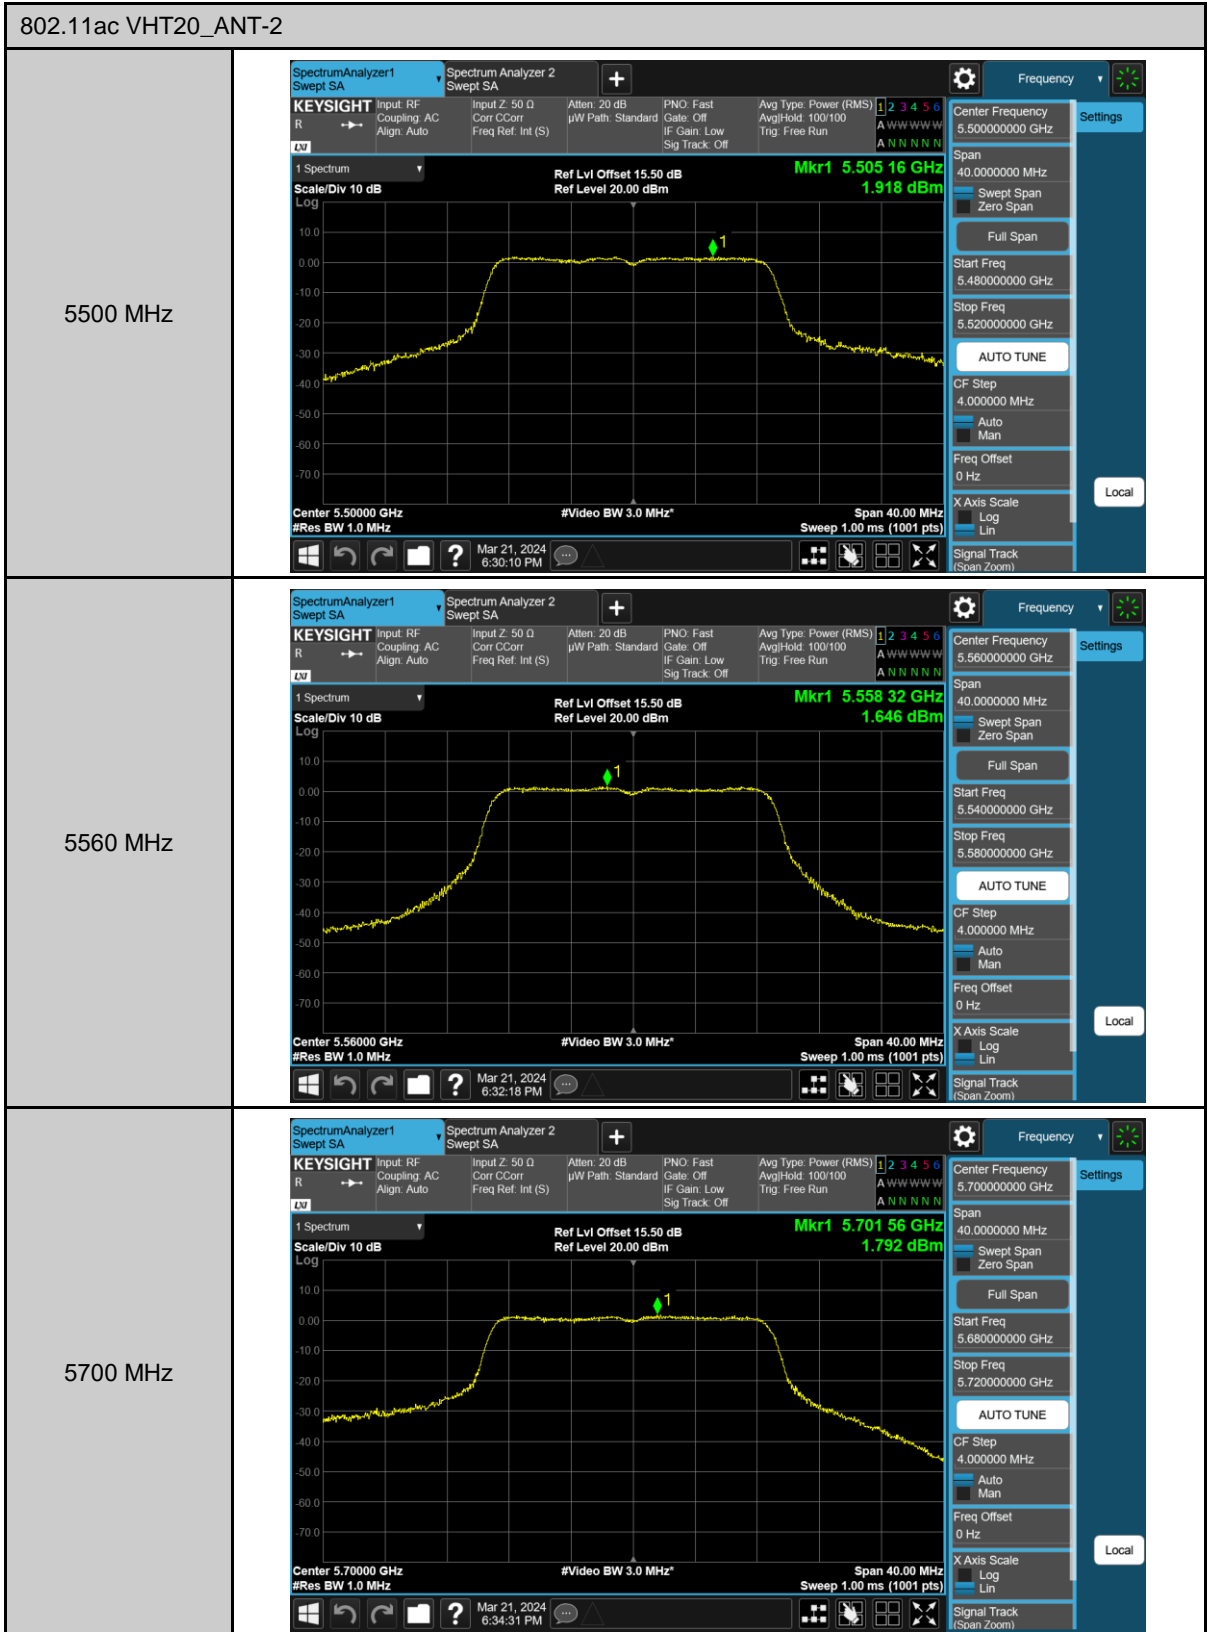

802.11ac VHT20_ANT-2

802.11ac VHT20_ANT-2

802.11ac VHT20_ANT-2

802.11ac VHT20_ANT-2

802.11ac VHT40_ANT-2

802.11ac VHT40_ANT-2

802.11ac VHT40_ANT-2

802.11ac VHT80_ANT-2

802.11ac VHT80_ANT-2

802.11ax HE20_ANT-2

802.11ax HE20_ANT-2

5260 MHz

5280 MHz

5320 MHz

802.11ax HE20_ANT-2

802.11ax HE40_ANT-2

5190 MHz

5230 MHz

802.11ax HE40_ANT-2