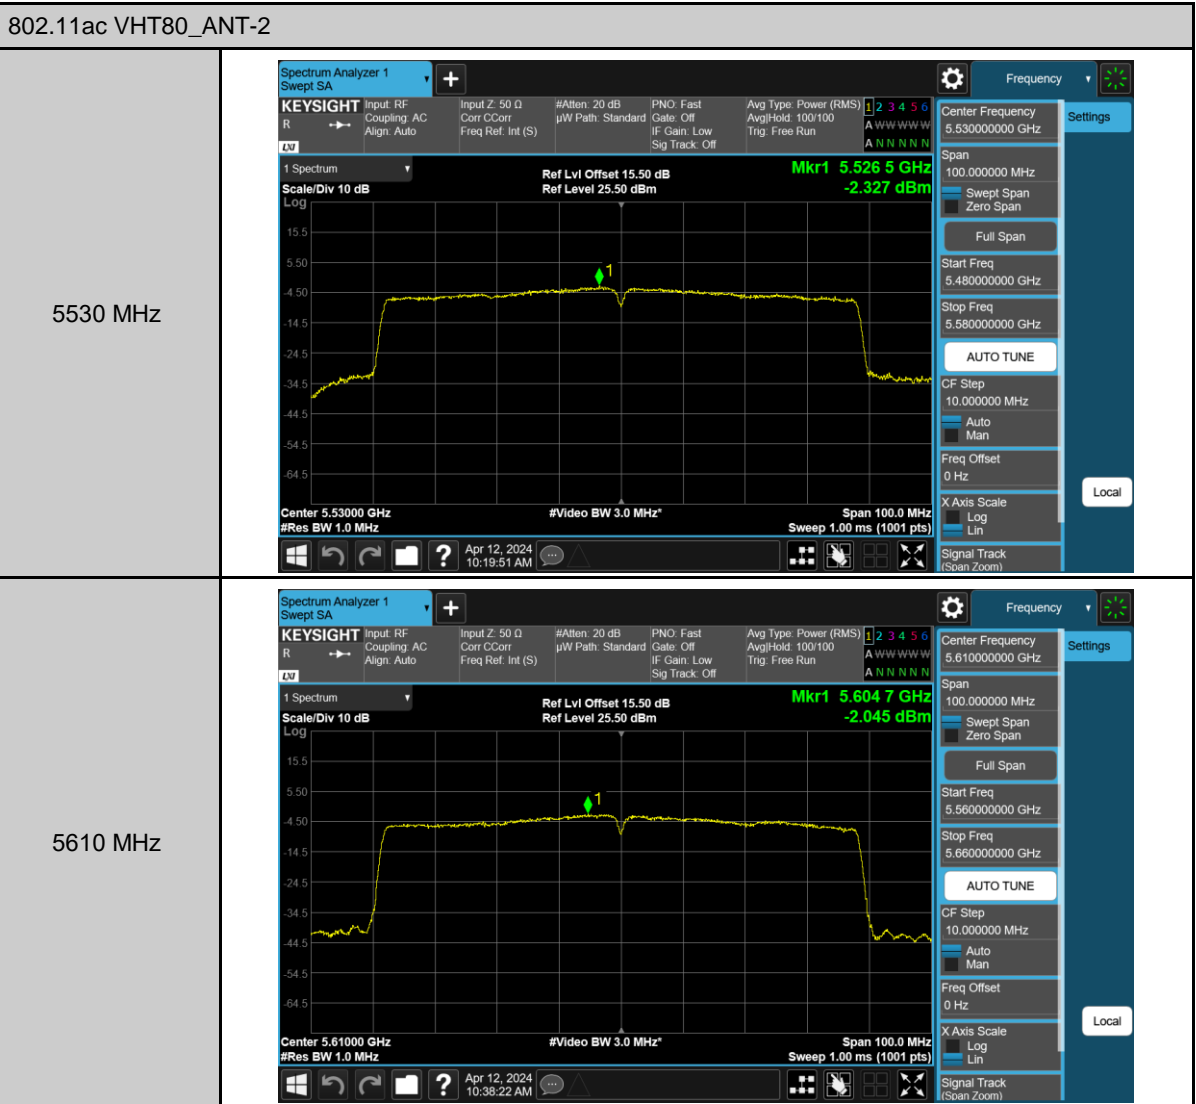

802.11ac VHT20_ANT-2

802.11ac VHT20_ANT-2

802.11ac VHT20_ANT-2

802.11ac VHT20_ANT-2

802.11ac VHT40_ANT-2

802.11ac VHT40_ANT-2

802.11ac VHT40_ANT-2

802.11ac VHT80_ANT-2

802.11ac VHT80_ANT-2

802.11ax HE20_ANT-2

802.11ax HE20_ANT-2

5260 MHz

5280 MHz

5320 MHz

802.11ax HE20_ANT-2

802.11ax HE40_ANT-2

5190 MHz

5230 MHz

802.11ax HE40_ANT-2