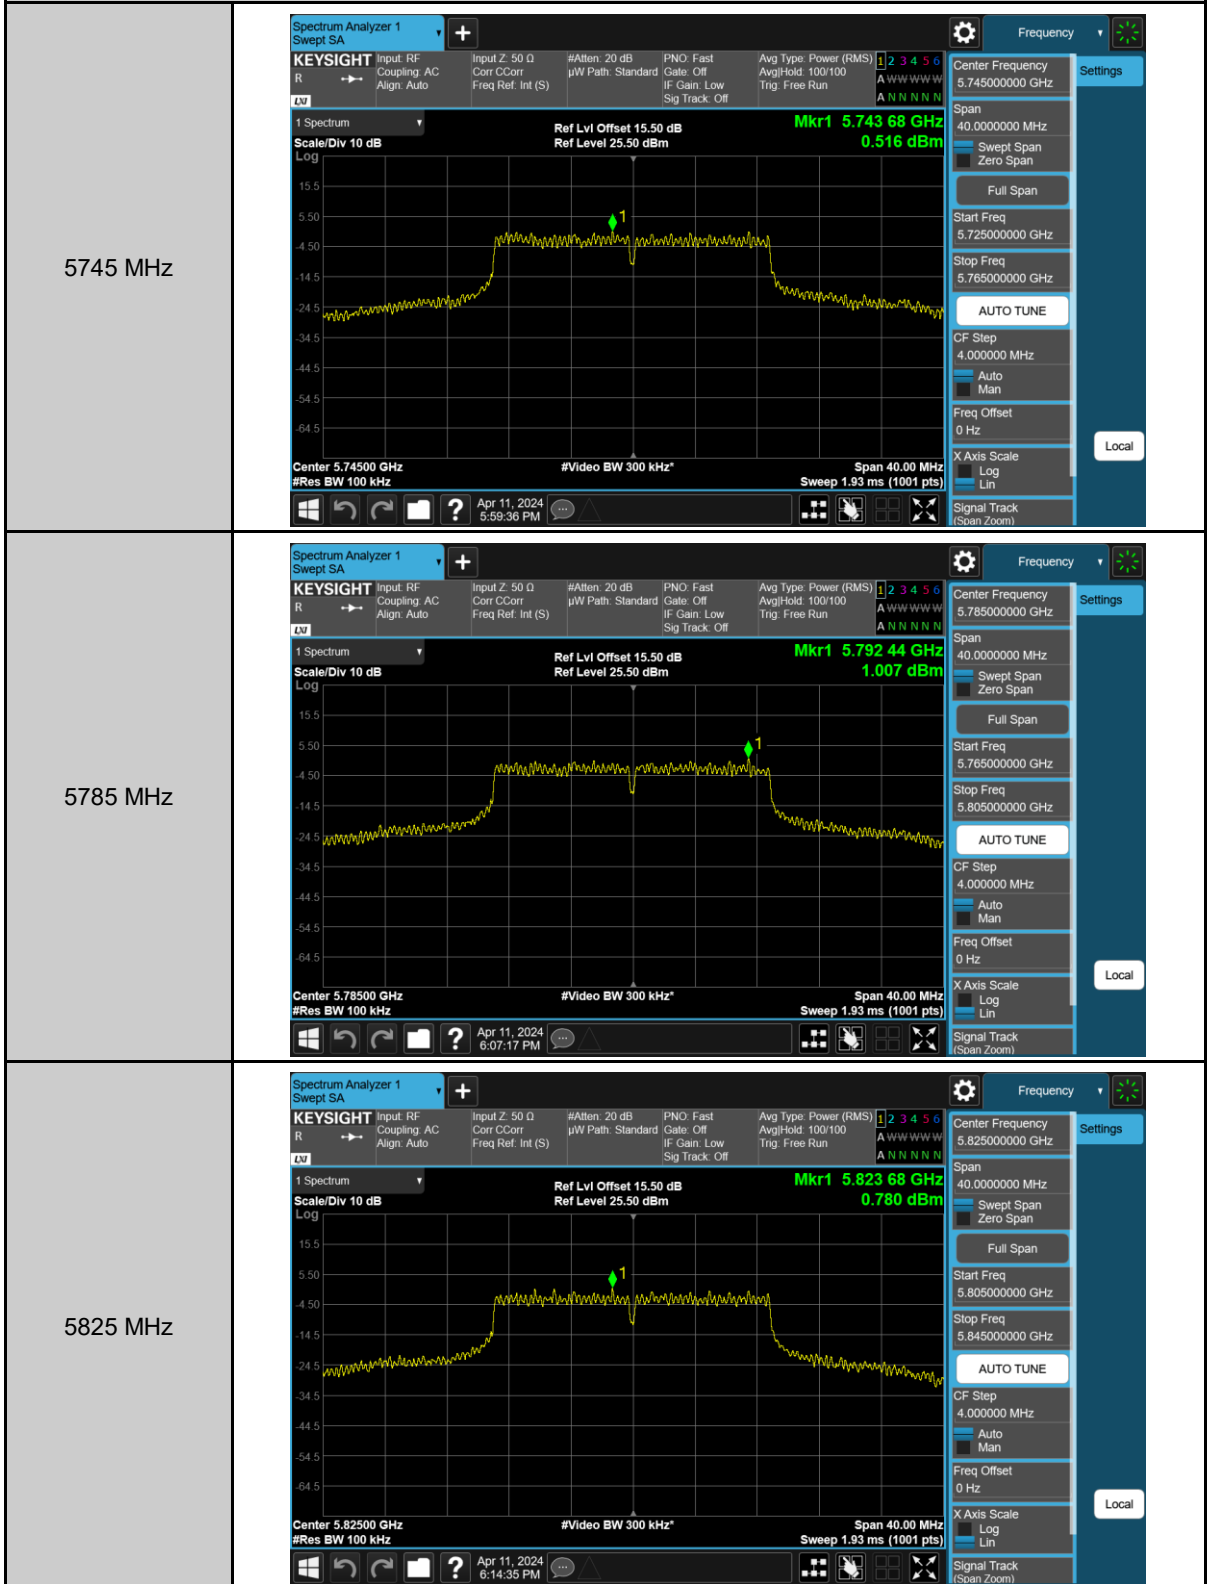

802.11ac VHT20_ANT-2

802.11ac VHT20_ANT-2

802.11ac VHT20_ANT-2

802.11ac VHT20_ANT-2

802.11ac VHT40_ANT-2

802.11ac VHT40_ANT-2

802.11ac VHT40_ANT-2

802.11ac VHT80_ANT-2

802.11ac VHT80_ANT-2

802.11ax HE20_ANT-2

802.11ax HE20_ANT-2

5260 MHz

5280 MHz

5320 MHz

802.11ax HE20_ANT-2

802.11ax HE40_ANT-2

5190 MHz

5230 MHz

802.11ax HE40_ANT-2