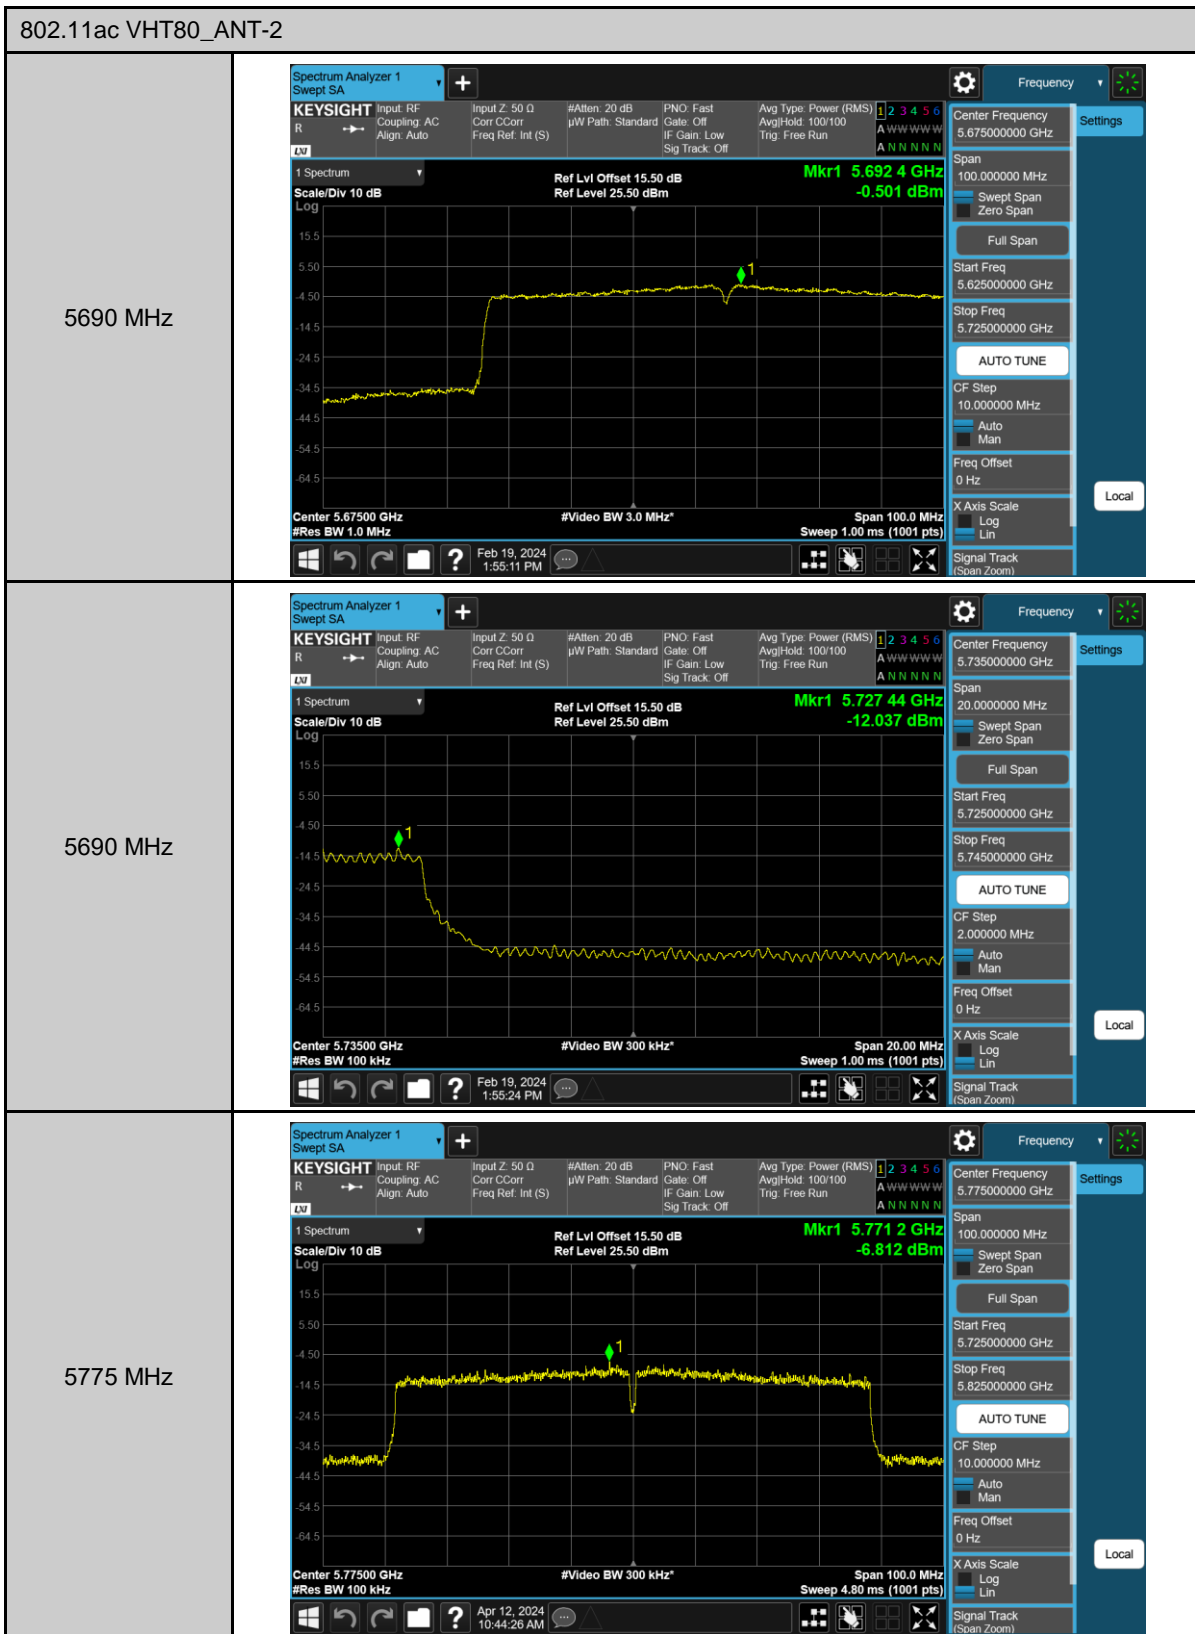

802.11ac VHT20_ANT-2

802.11ac VHT20_ANT-2

802.11ac VHT20_ANT-2

802.11ac VHT20_ANT-2

802.11ac VHT40_ANT-2

802.11ac VHT40_ANT-2

802.11ac VHT40_ANT-2

802.11ac VHT80_ANT-2

802.11ac VHT80_ANT-2

802.11ax HE20_ANT-2

802.11ax HE20_ANT-2

5260 MHz

5280 MHz

5320 MHz

802.11ax HE20_ANT-2

802.11ax HE40_ANT-2

5190 MHz

5230 MHz

802.11ax HE40_ANT-2