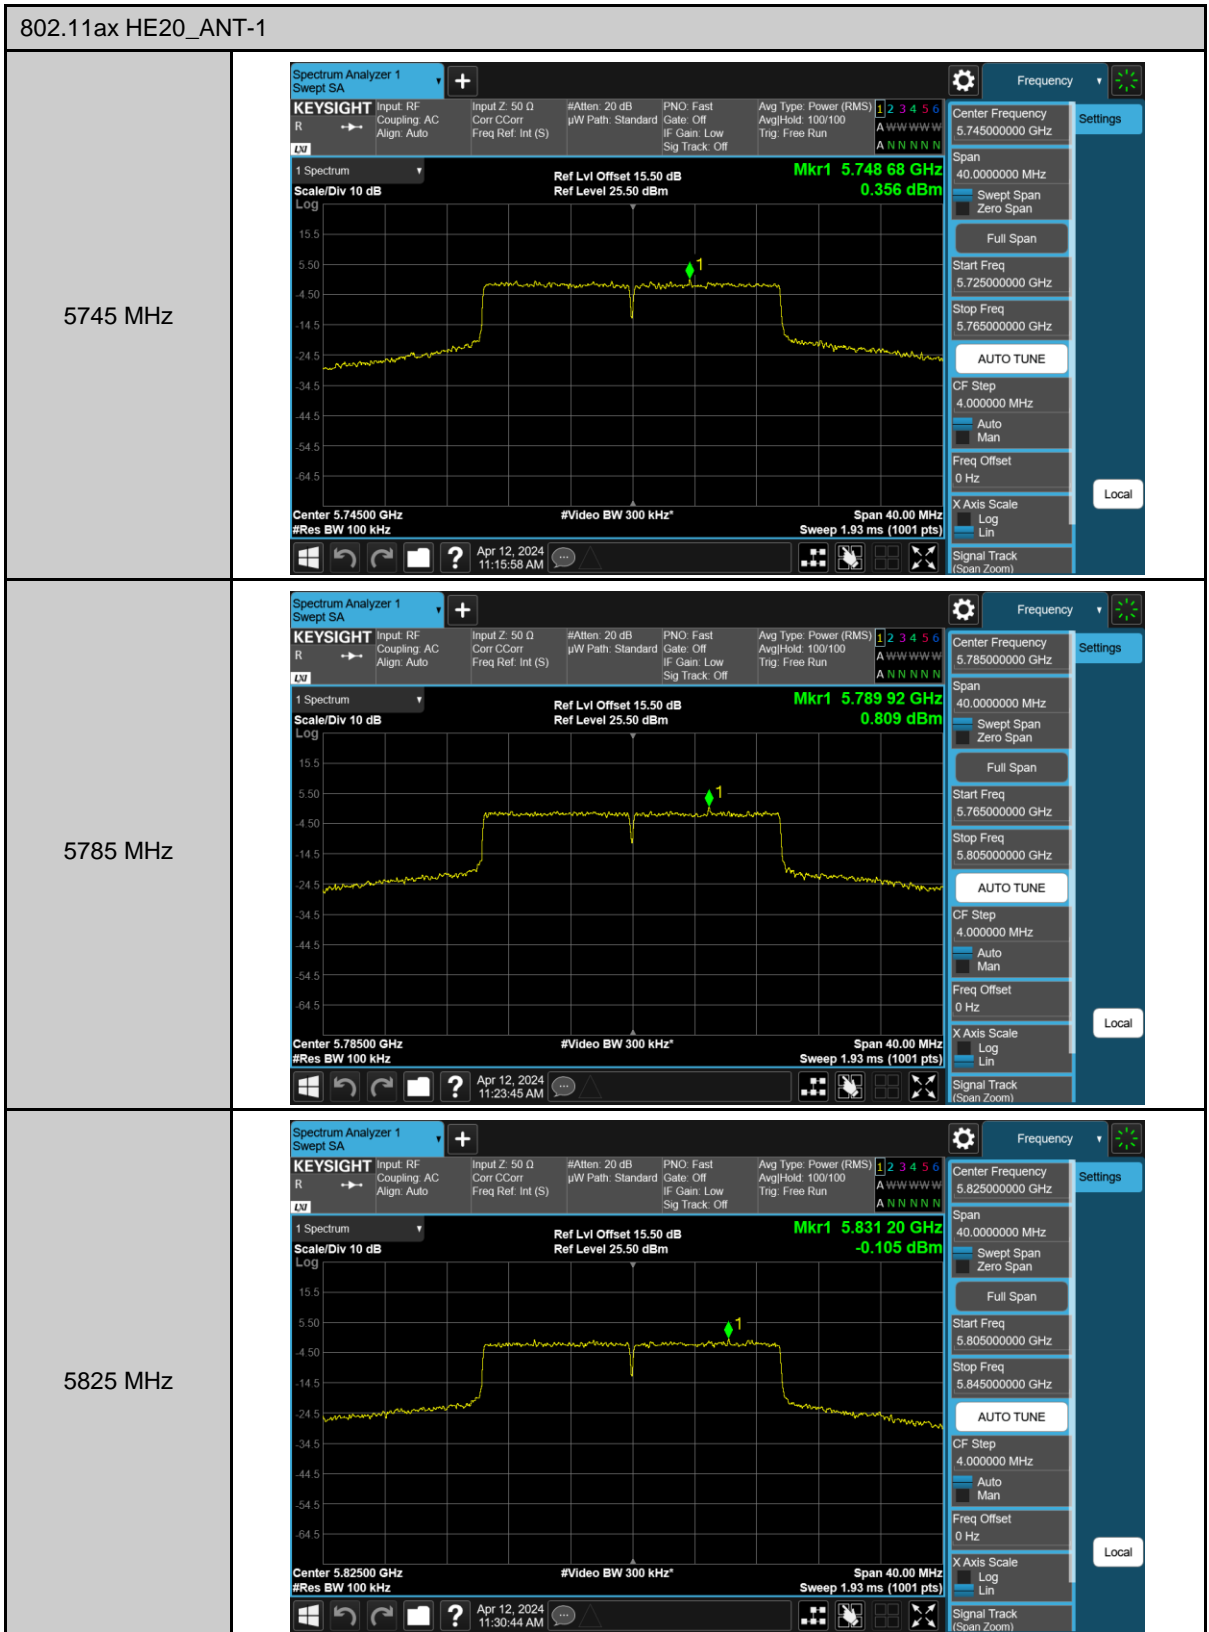

802.11ax HE20\_ANT-1

5720 MHz

5720 MHz

802.11ax HE40\_ANT-1

802.11ax HE160\_ANT-1