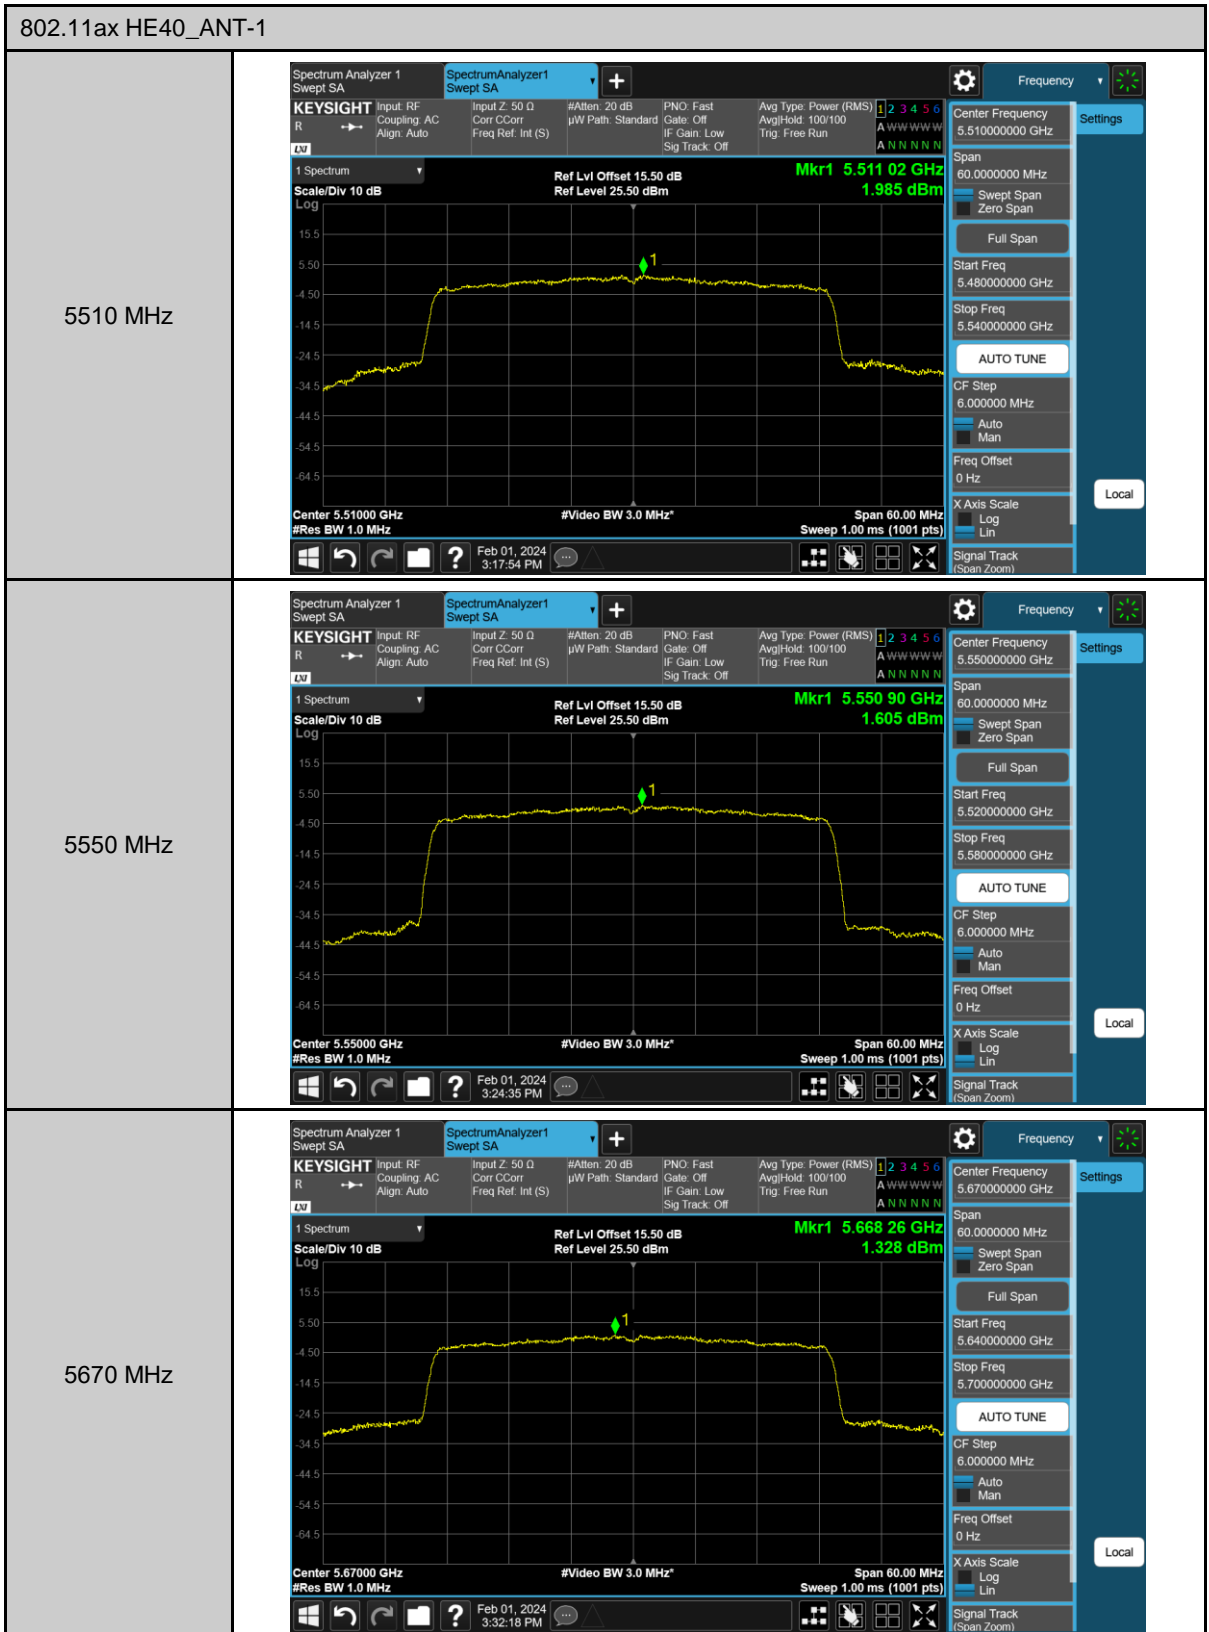

802.11ax HE20\_ANT-1

5720 MHz

5720 MHz

802.11ax HE40\_ANT-1

802.11ax HE160\_ANT-1