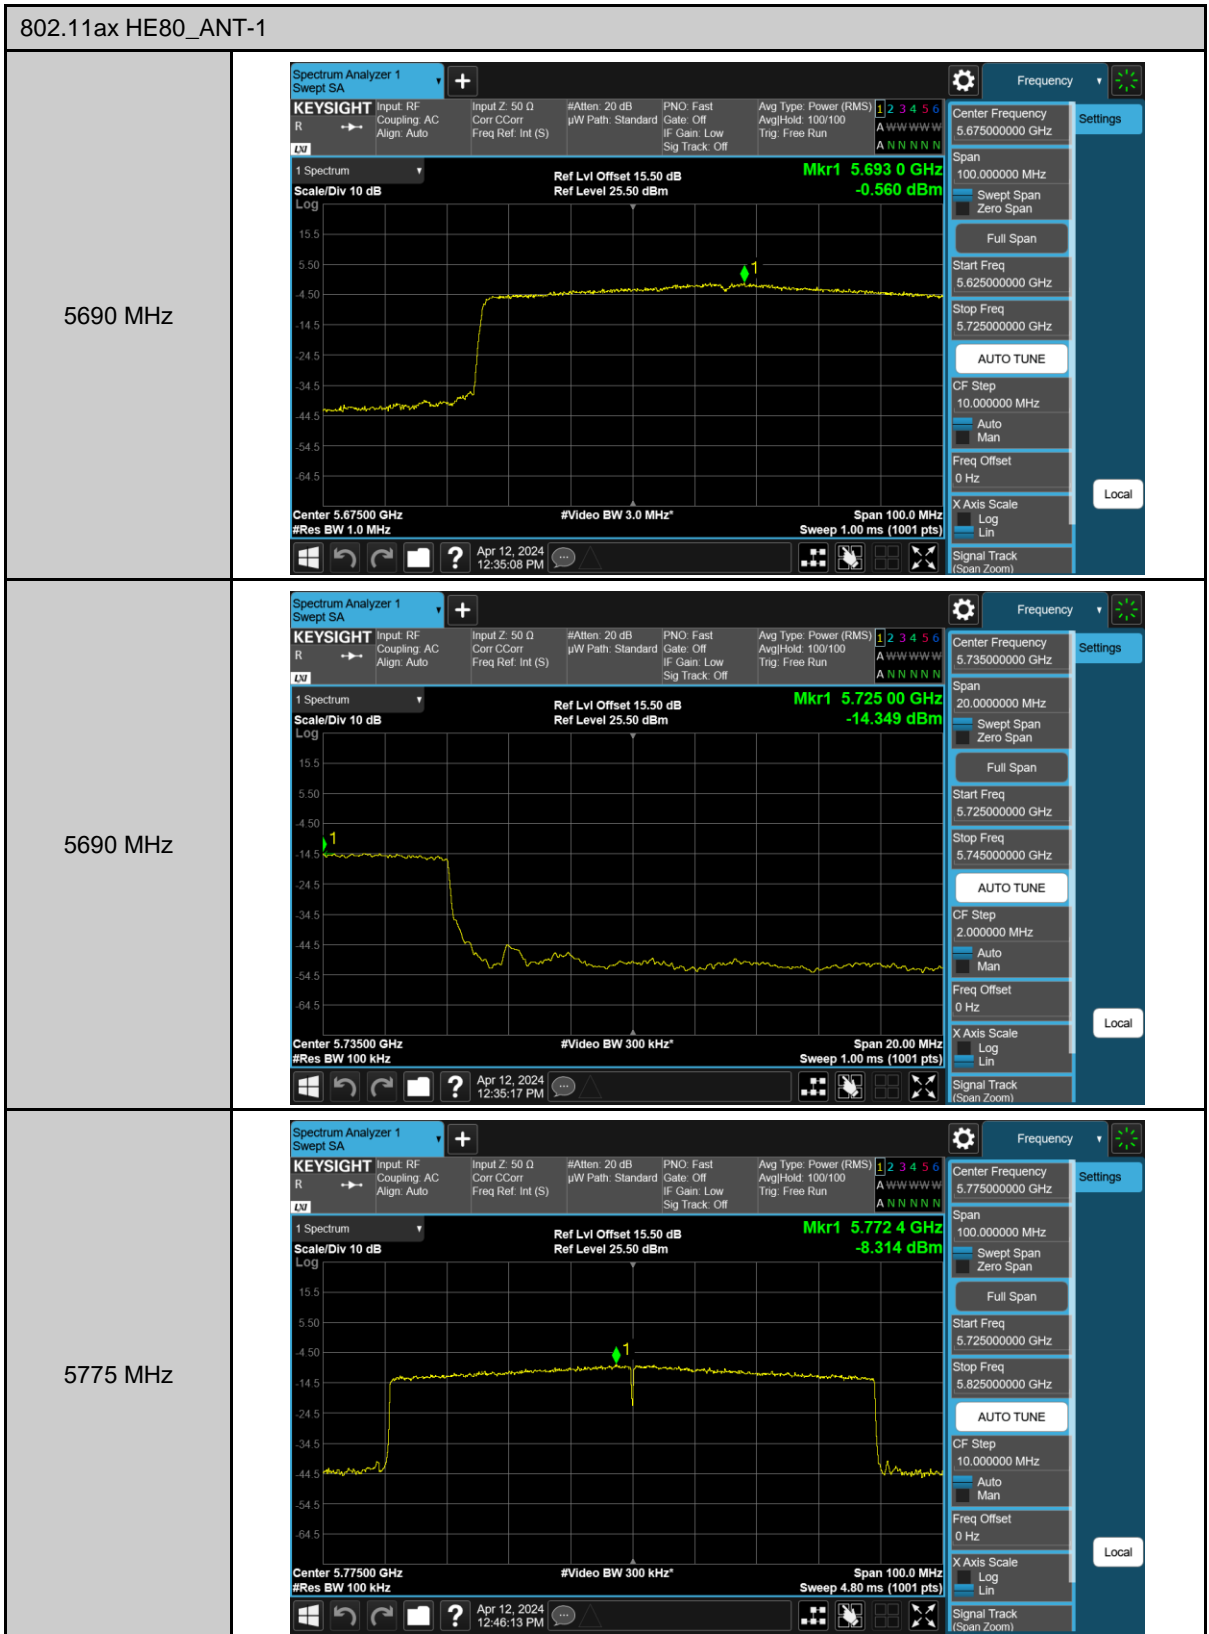

802.11ax HE20\_ANT-1

5720 MHz

5720 MHz

802.11ax HE40\_ANT-1

802.11ax HE160\_ANT-1