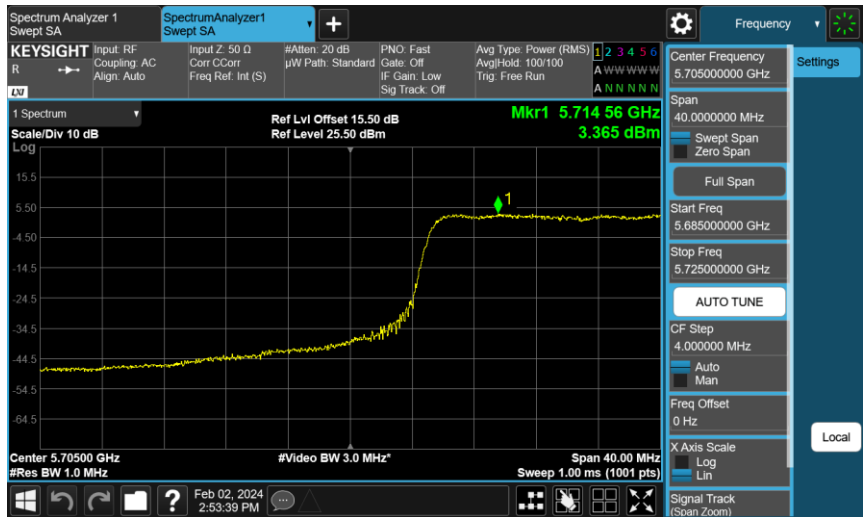

802.11ax HE20\_ANT-1

5720 MHz

5720 MHz

802.11ax HE40\_ANT-1

802.11ax HE160\_ANT-1