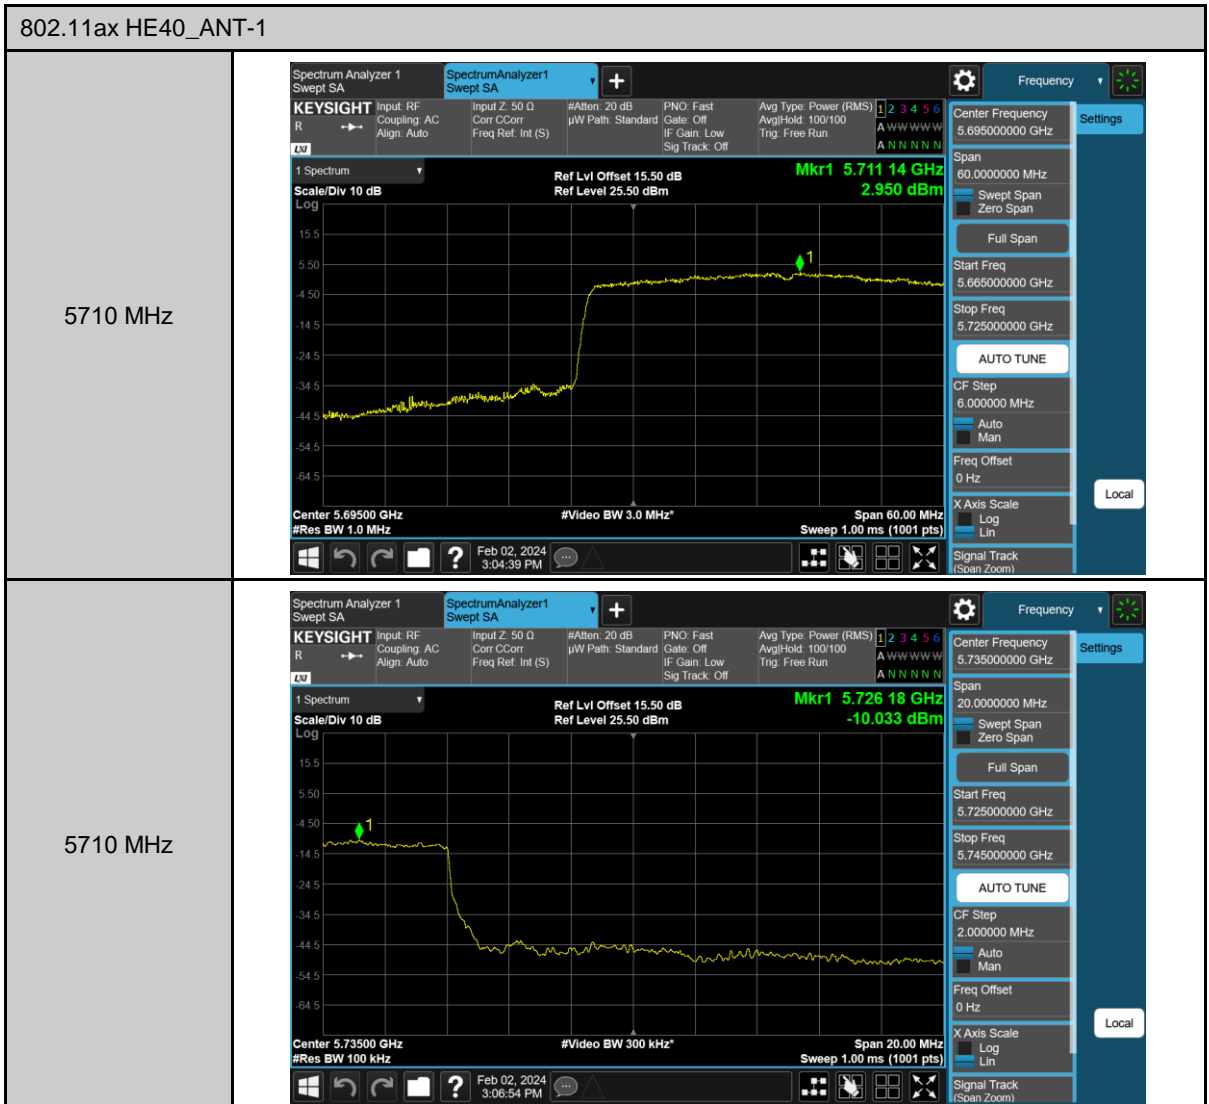

802.11ax HE20\_ANT-1

5720 MHz

5720 MHz

802.11ax HE40\_ANT-1

802.11ax HE160\_ANT-1