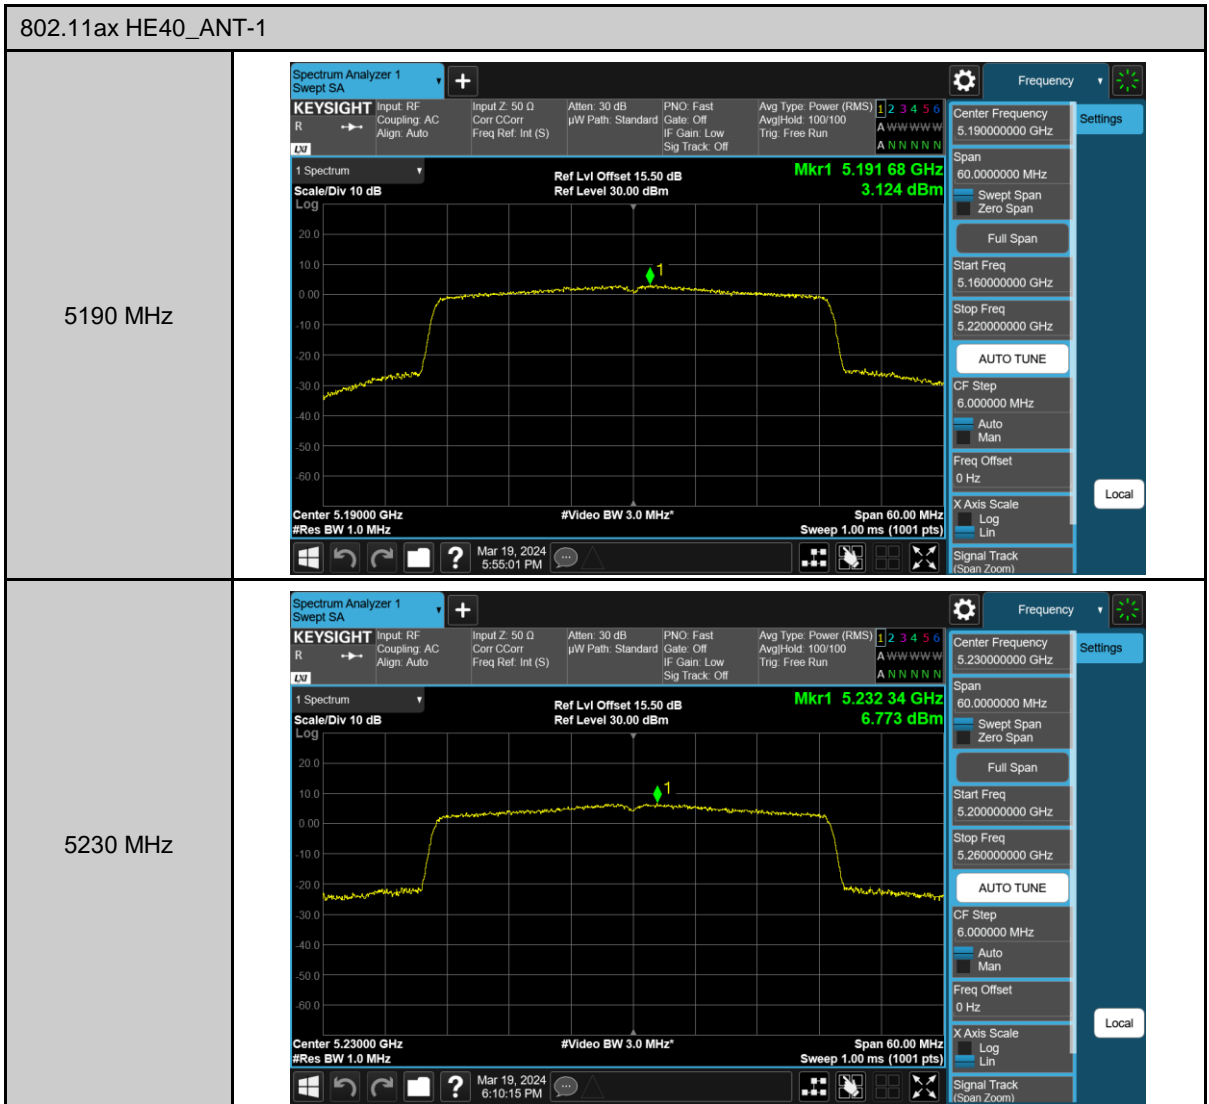

802.11ax HE20\_ANT-1

5720 MHz

5720 MHz

802.11ax HE40\_ANT-1

802.11ax HE160\_ANT-1