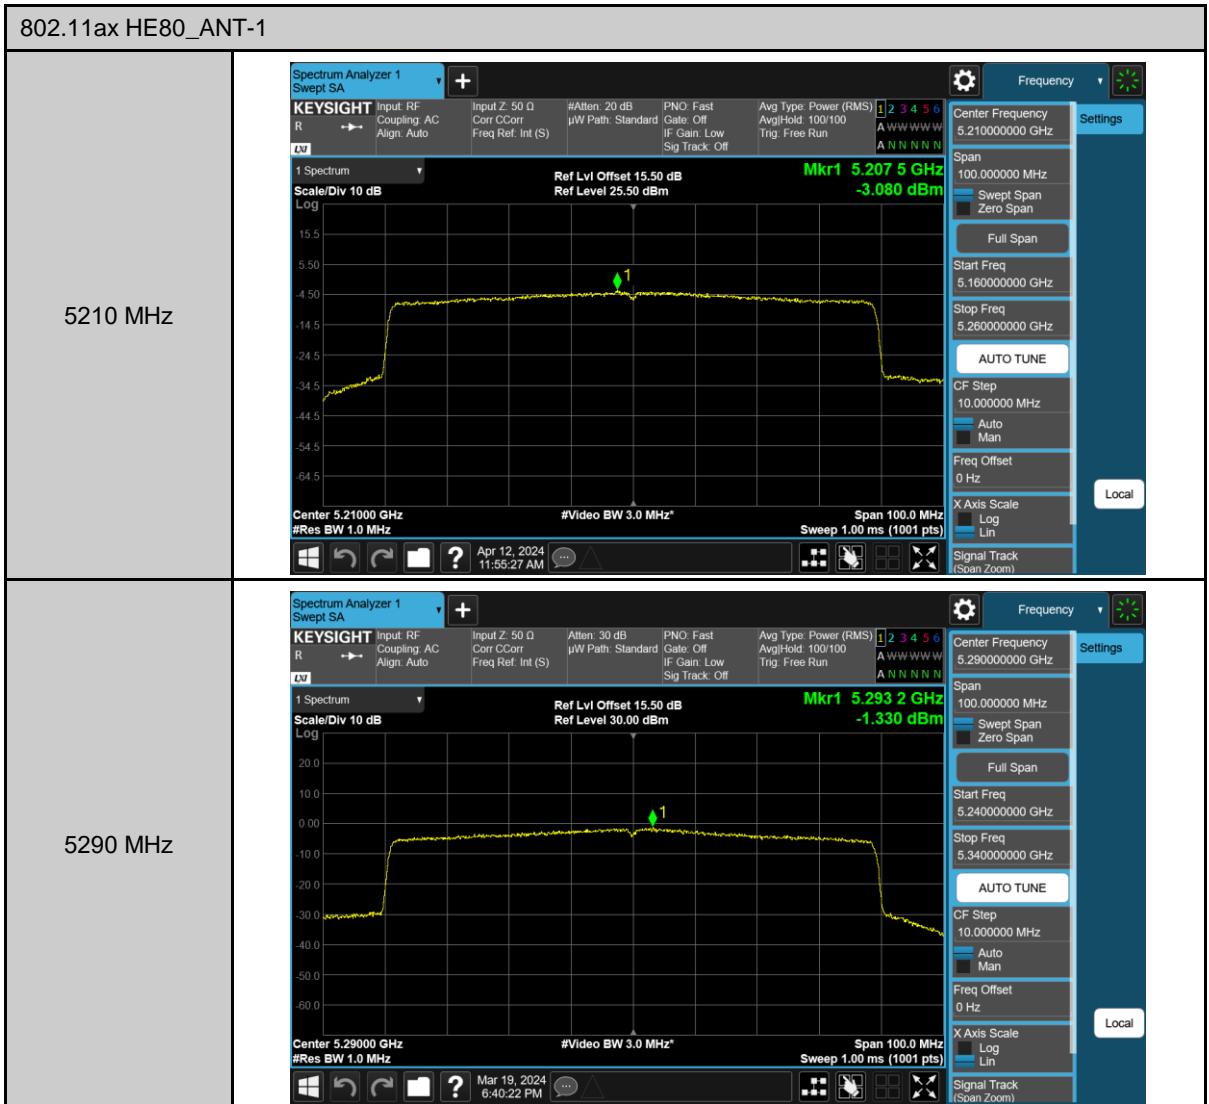

802.11ax HE20\_ANT-1

5720 MHz

5720 MHz

802.11ax HE40\_ANT-1

802.11ax HE160\_ANT-1