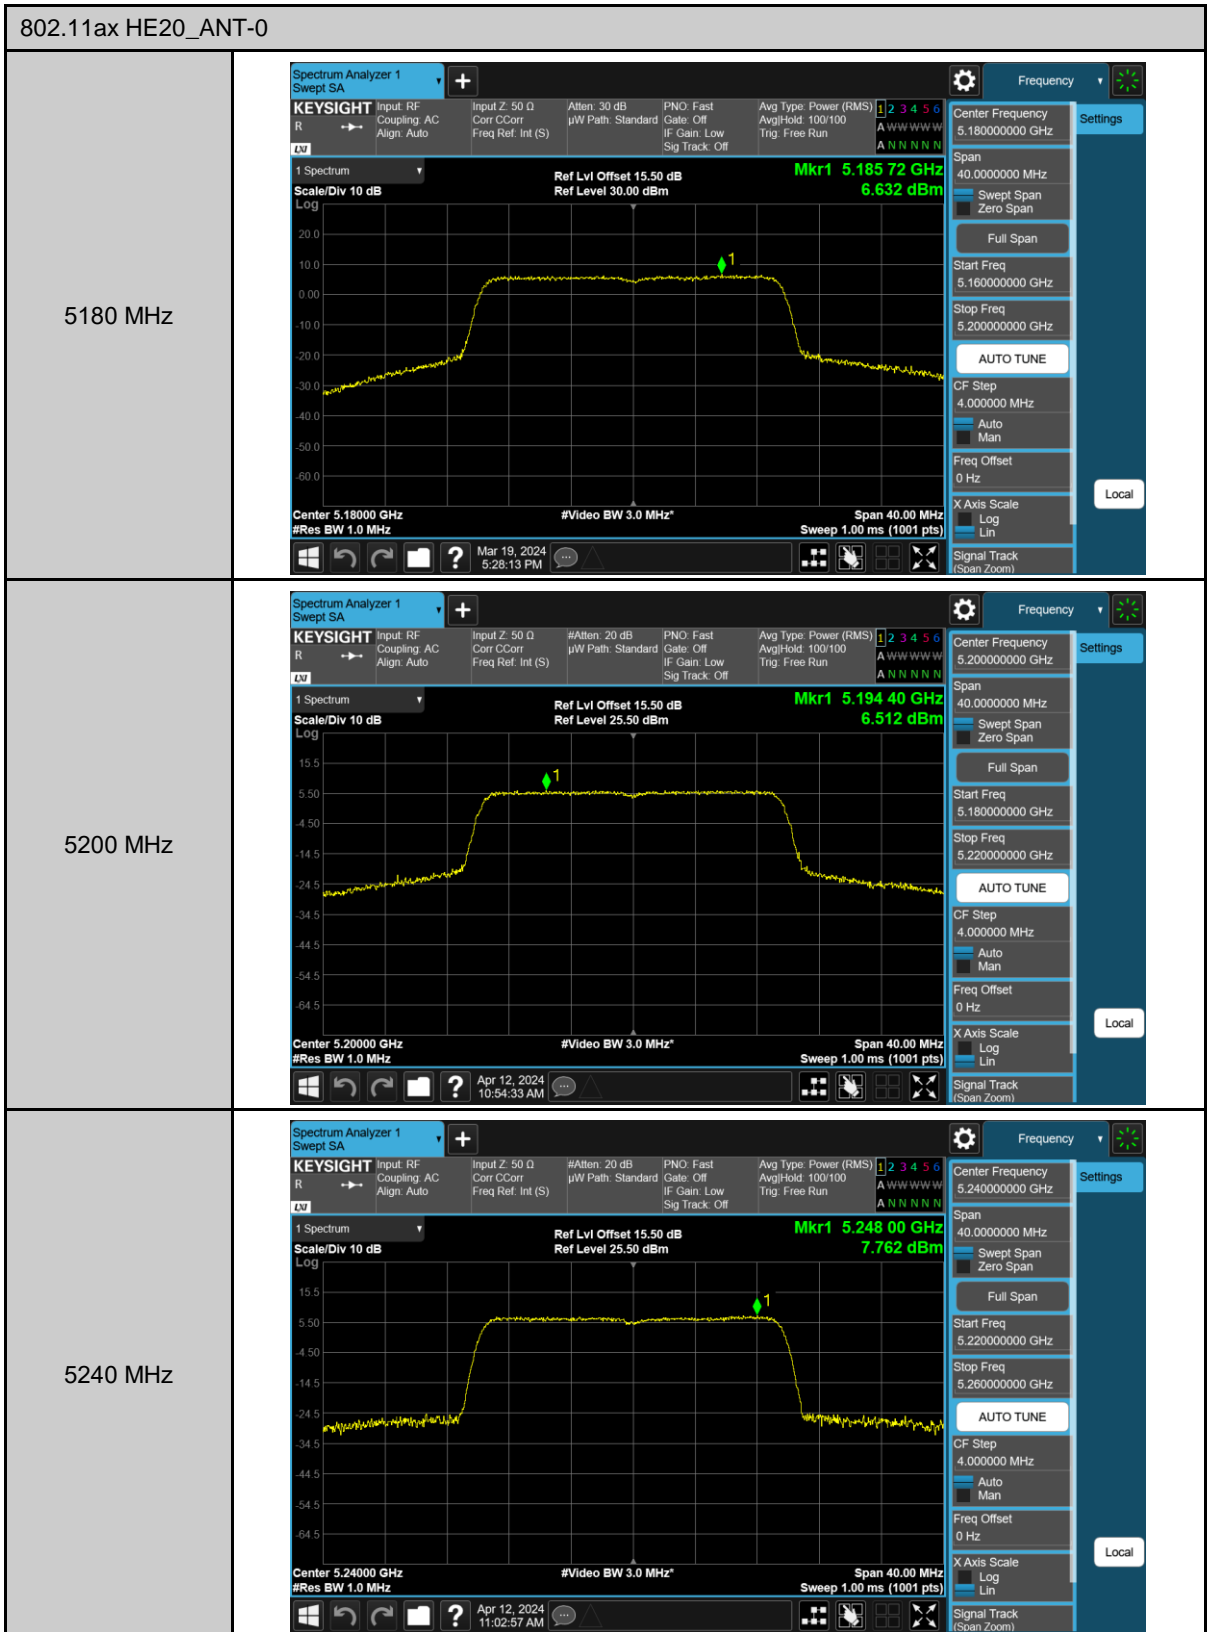

802.11ac VHT80_ANT-0

5530 MHz

5610 MHz

802.11ac VHT80_ANT-0

802.11ax HE20_ANT-0