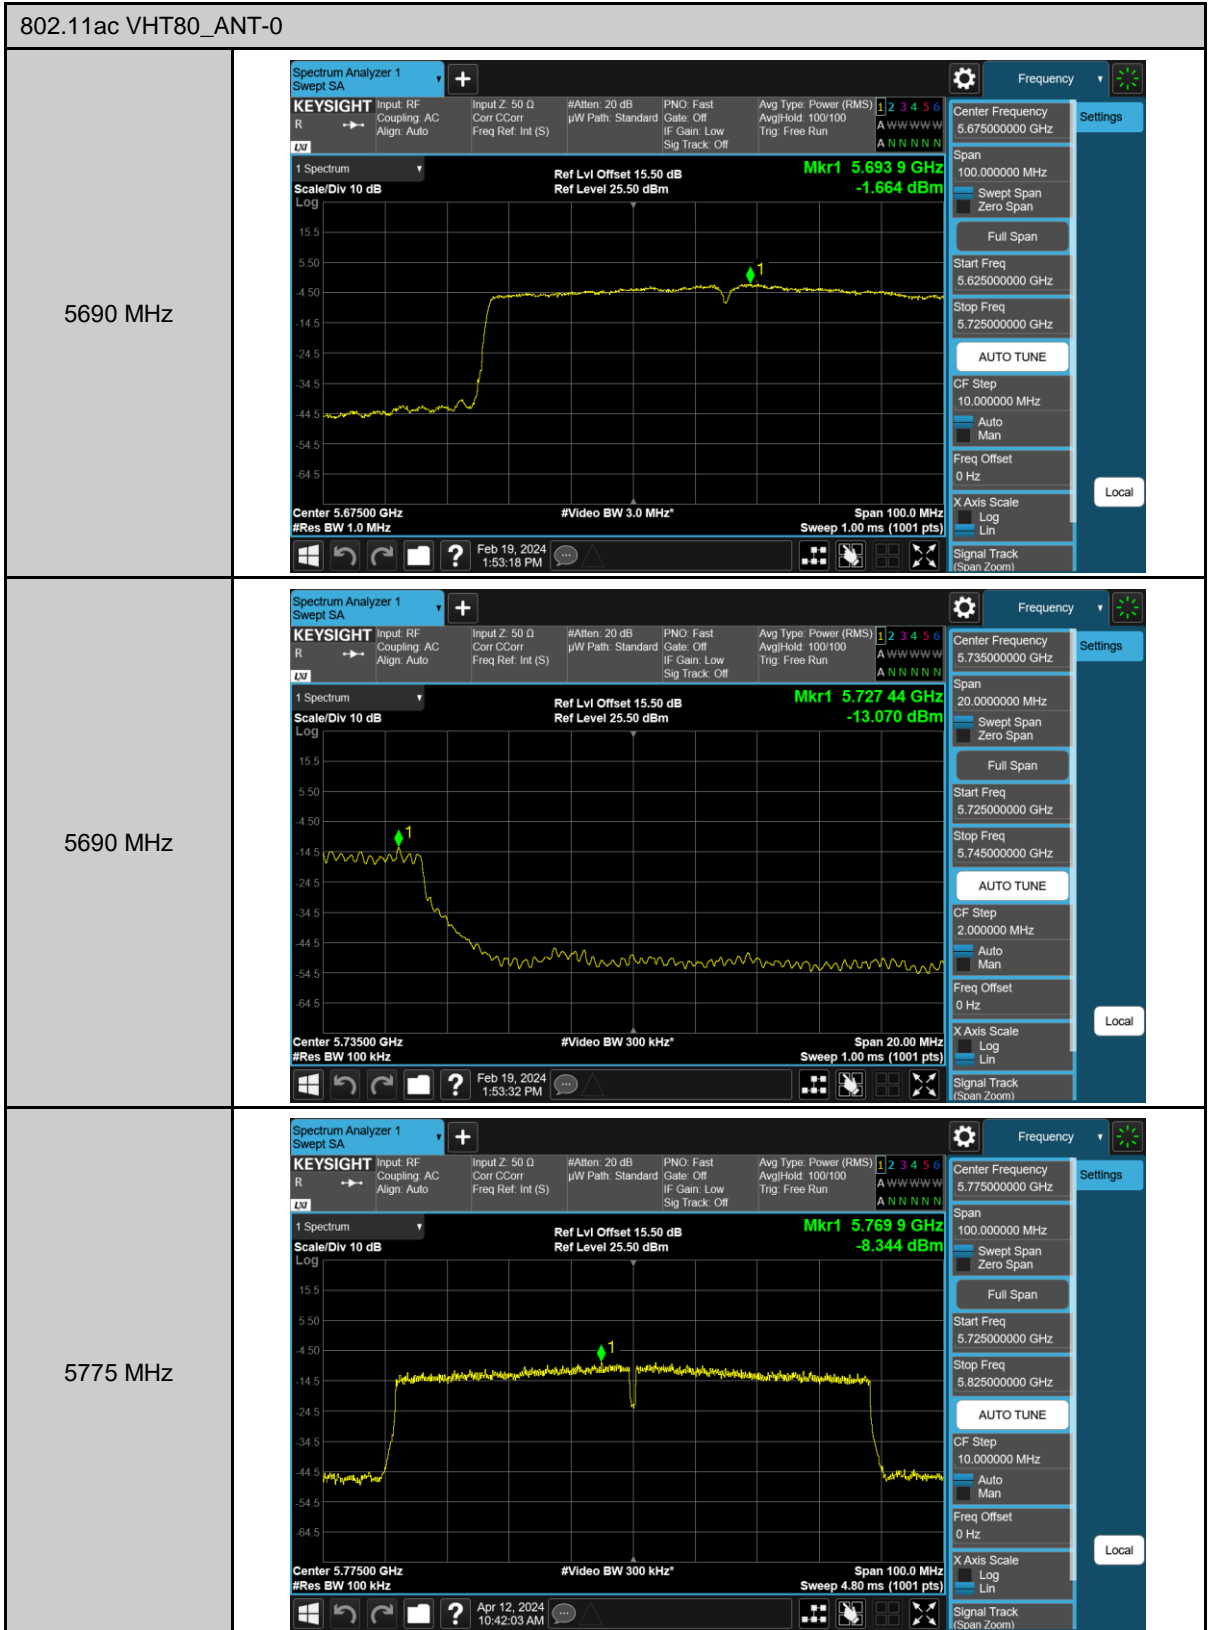

802.11ac VHT80_ANT-0

5530 MHz

5610 MHz

802.11ac VHT80_ANT-0

802.11ax HE20_ANT-0