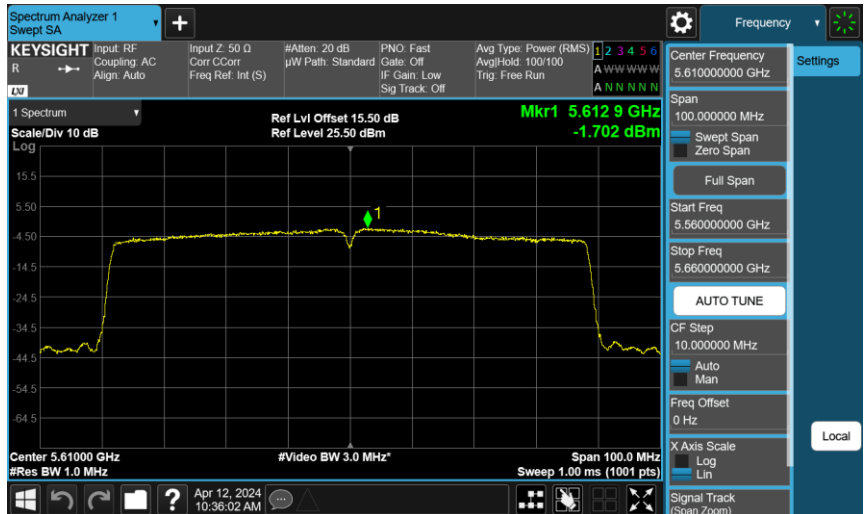

802.11ac VHT80_ANT-0

5530 MHz

5610 MHz

802.11ac VHT80_ANT-0

802.11ax HE20_ANT-0