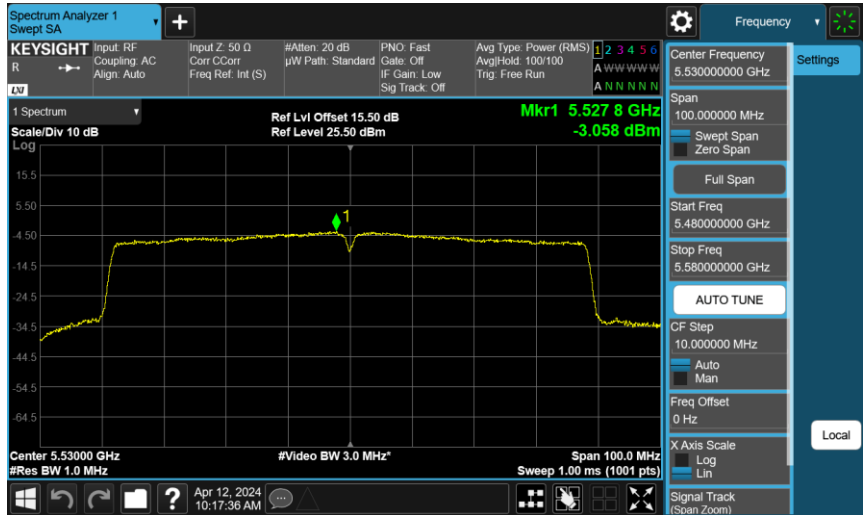

802.11ac VHT80_ANT-0

5530 MHz

5610 MHz

802.11ac VHT80_ANT-0

802.11ax HE20_ANT-0