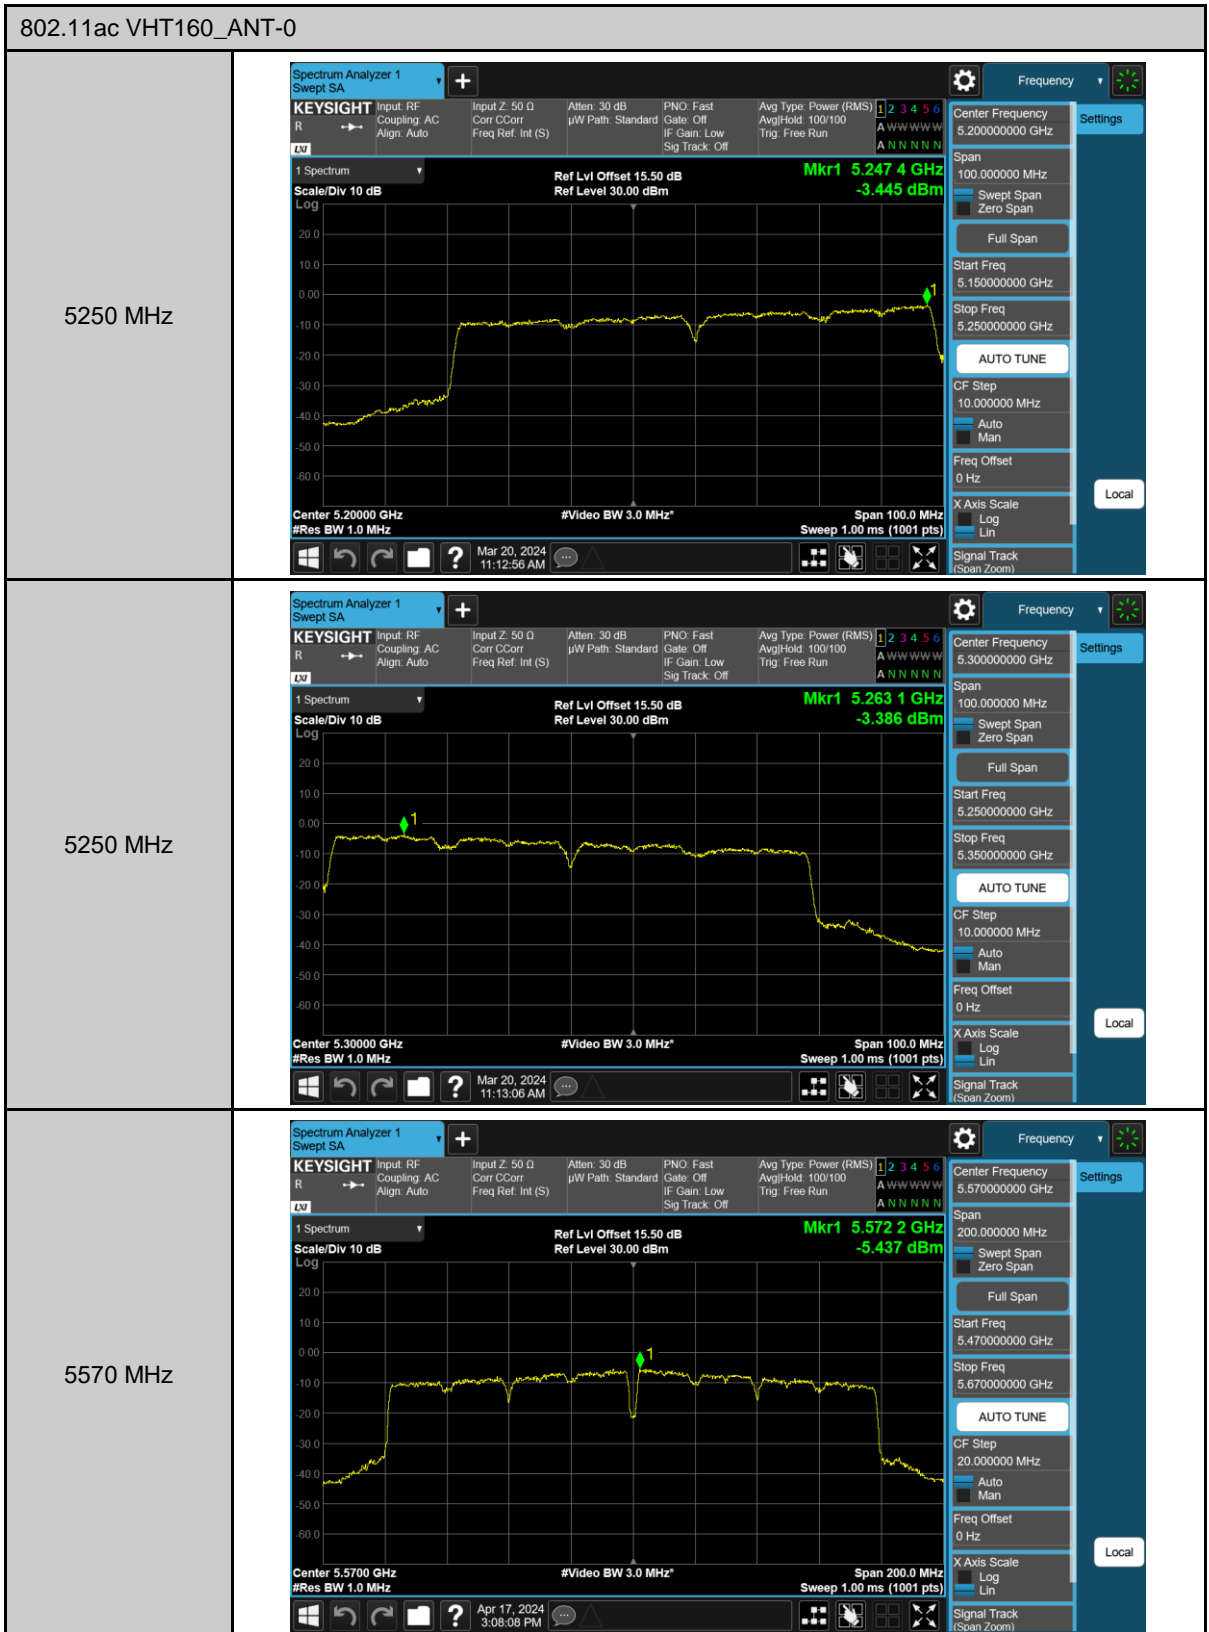

802.11ac VHT80_ANT-0

5530 MHz

5610 MHz

802.11ac VHT80_ANT-0

802.11ax HE20_ANT-0