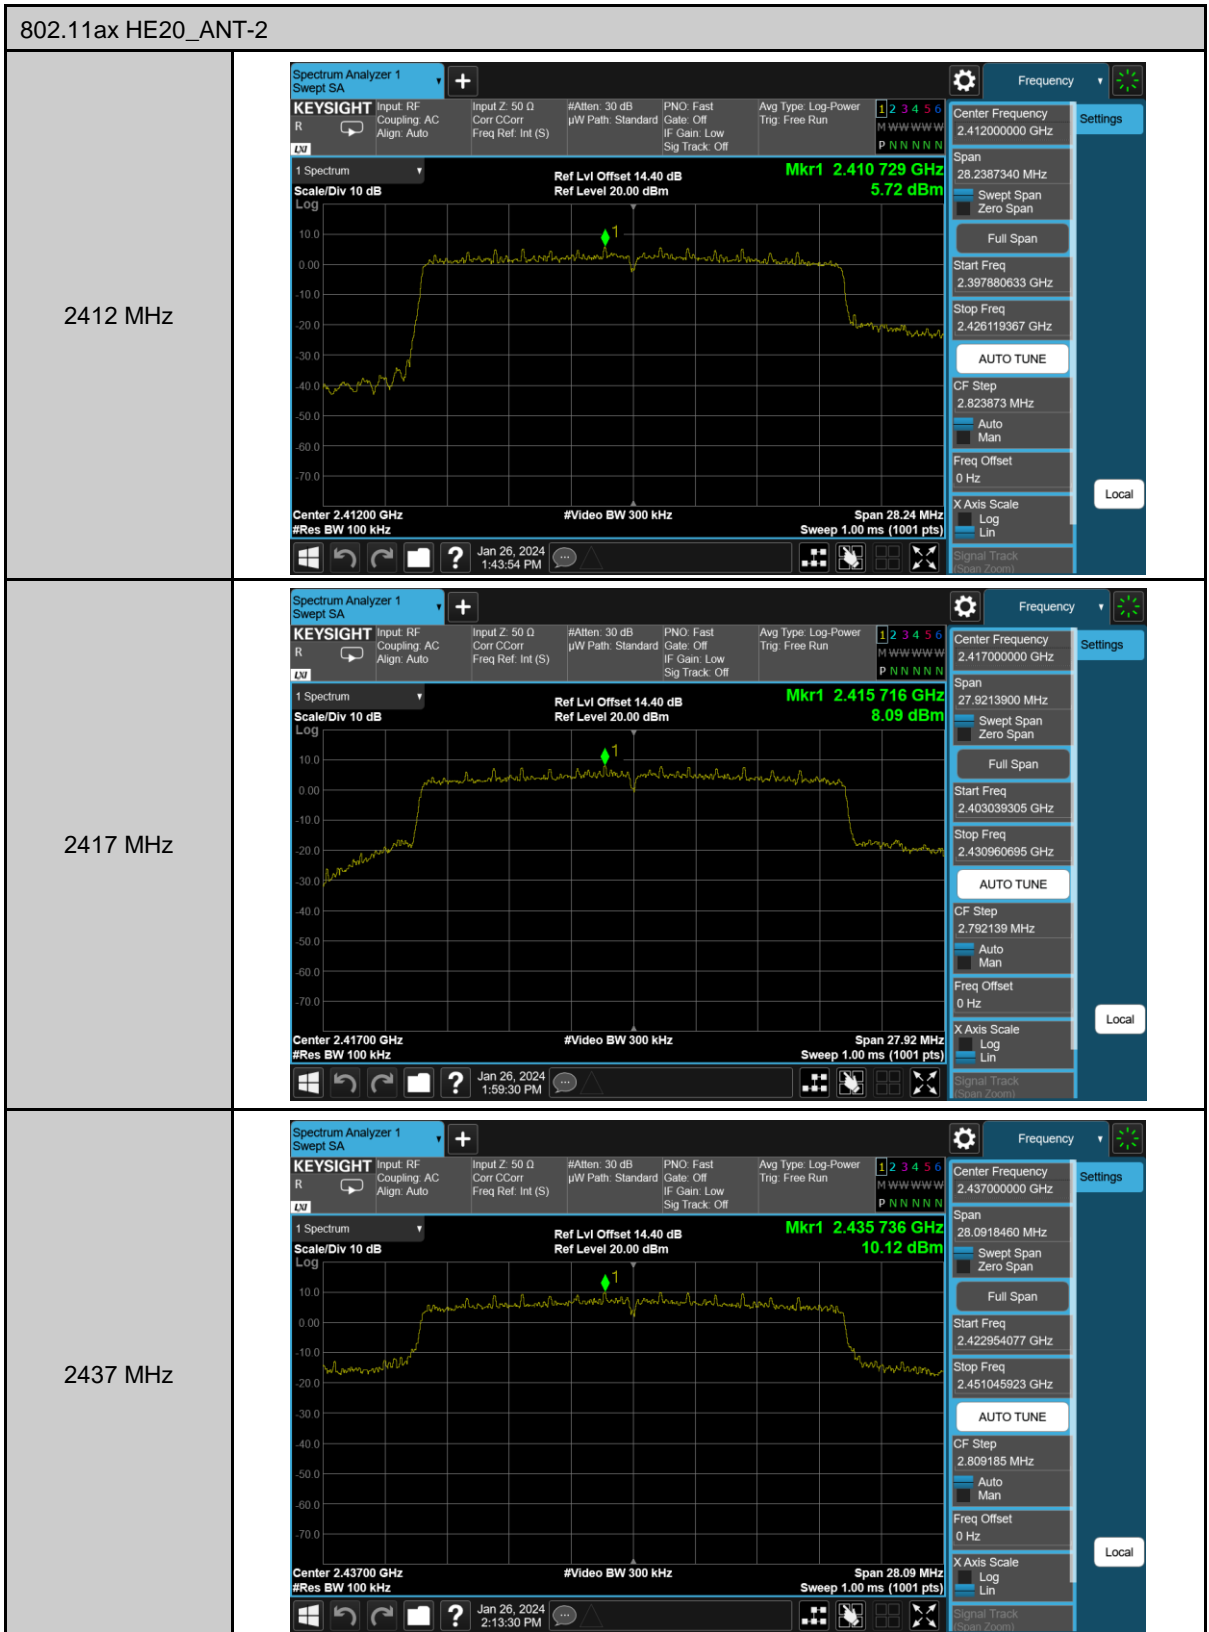

802.11n VHT20_ANT-2

2457 MHz

2462 MHz

802.11n VHT40_ANT-2

802.11n VHT20_ANT-3

802.11n VHT20_ANT-3

802.11n VHT40_ANT-3

Conducted Band Edge

802.11b_ANT-0

2412 MHz

2417 MHz

2422 MHz