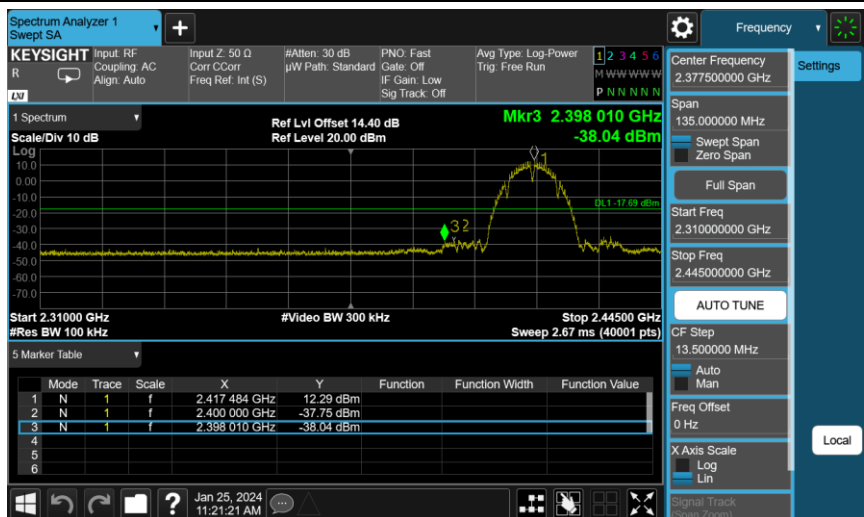

802.11n VHT20_ANT-2

2457 MHz

2462 MHz

802.11n VHT40_ANT-2

802.11n VHT20_ANT-3

802.11n VHT20_ANT-3

802.11n VHT40_ANT-3

Conducted Band Edge

802.11b_ANT-0

2412 MHz

2417 MHz

2422 MHz