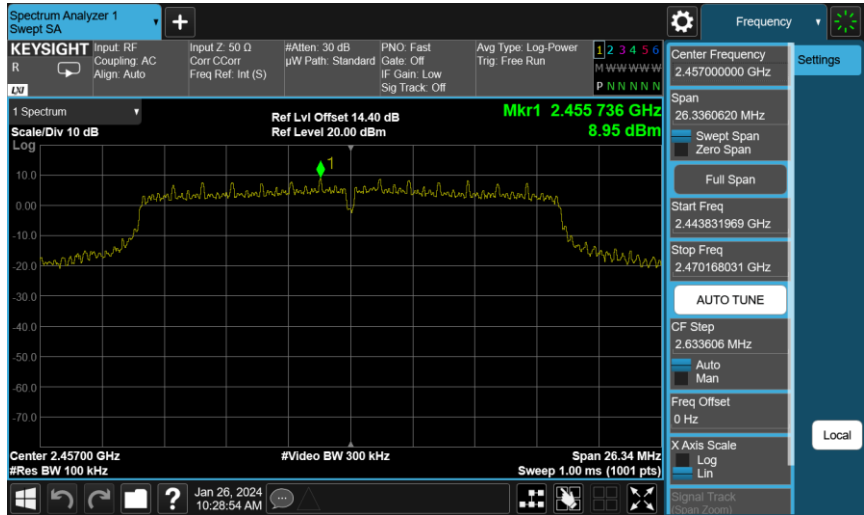

802.11n VHT20_ANT-2

2457 MHz

2462 MHz

802.11n VHT40_ANT-2

802.11n VHT20_ANT-3

802.11n VHT20_ANT-3

802.11n VHT40_ANT-3

Conducted Band Edge

802.11b_ANT-0

2412 MHz

2417 MHz

2422 MHz