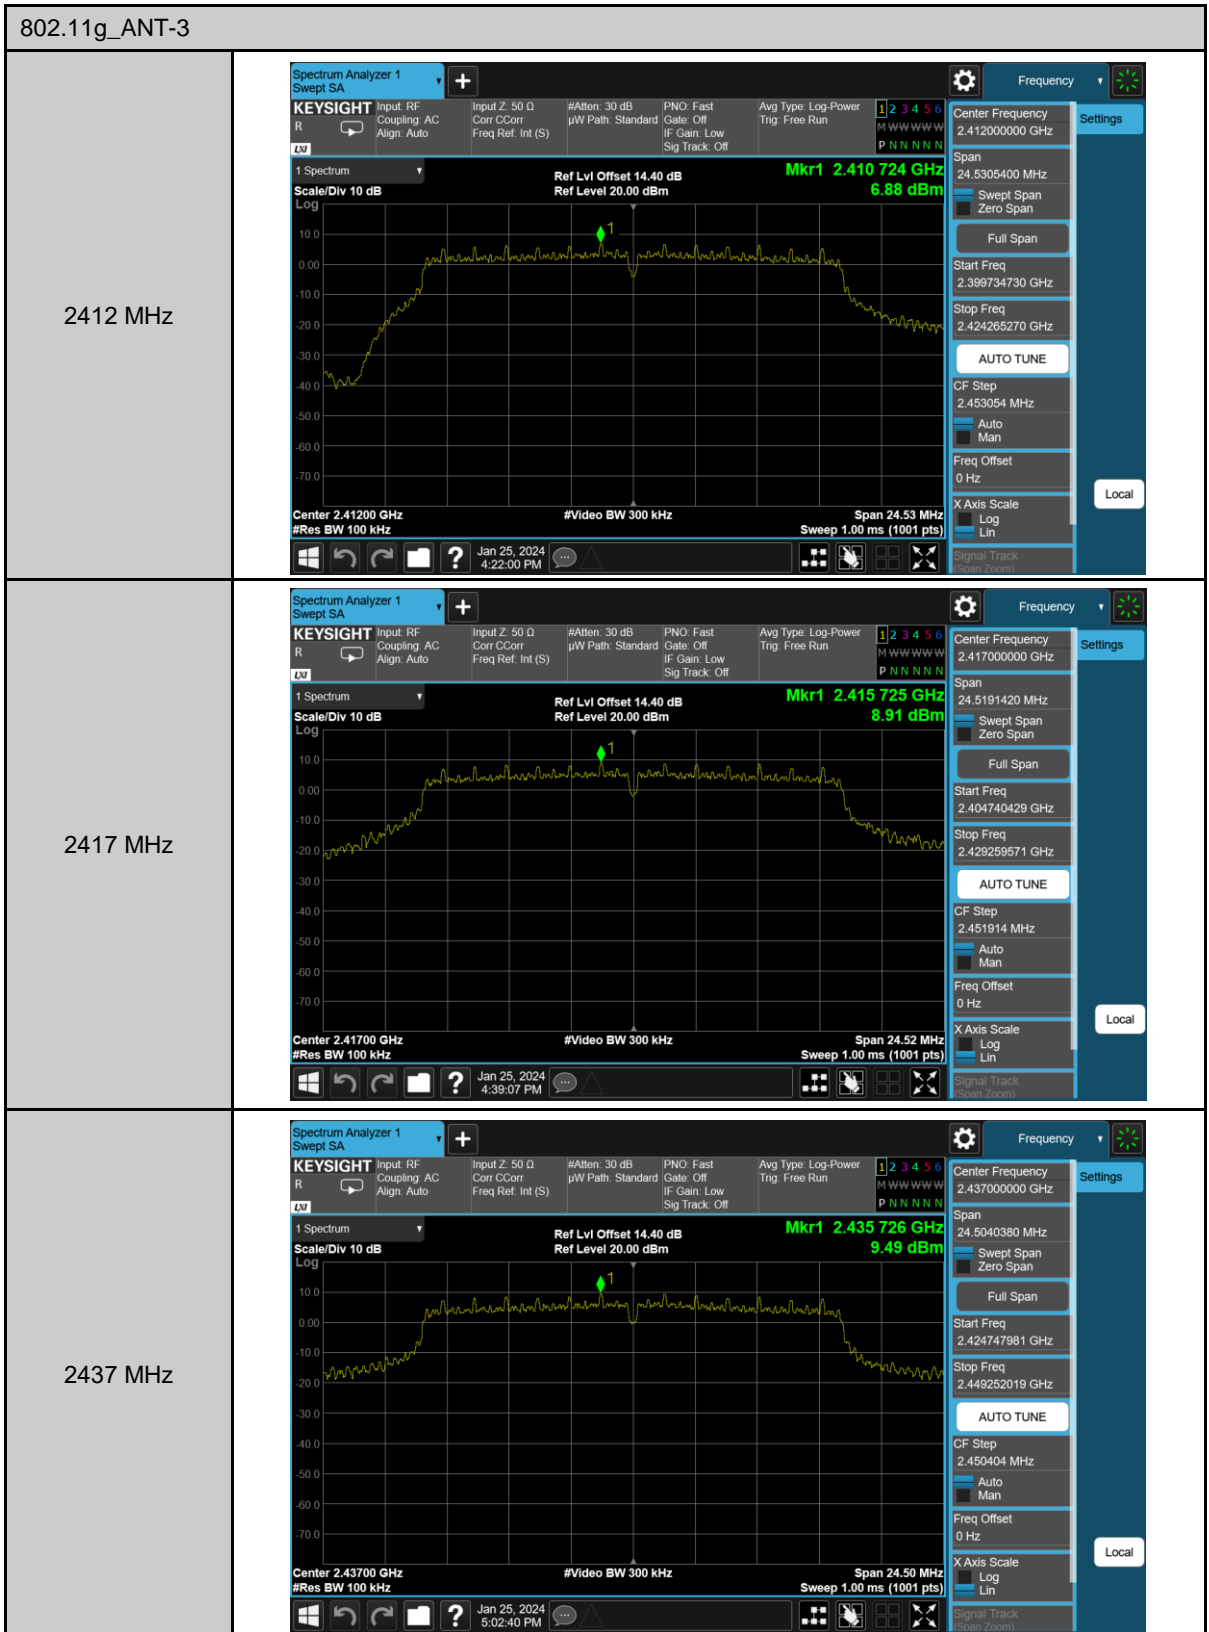

802.11n VHT20_ANT-2

2457 MHz

2462 MHz

802.11n VHT40_ANT-2

802.11n VHT20_ANT-3

802.11n VHT20_ANT-3

802.11n VHT40_ANT-3

Conducted Band Edge

802.11b_ANT-0

2412 MHz

2417 MHz

2422 MHz