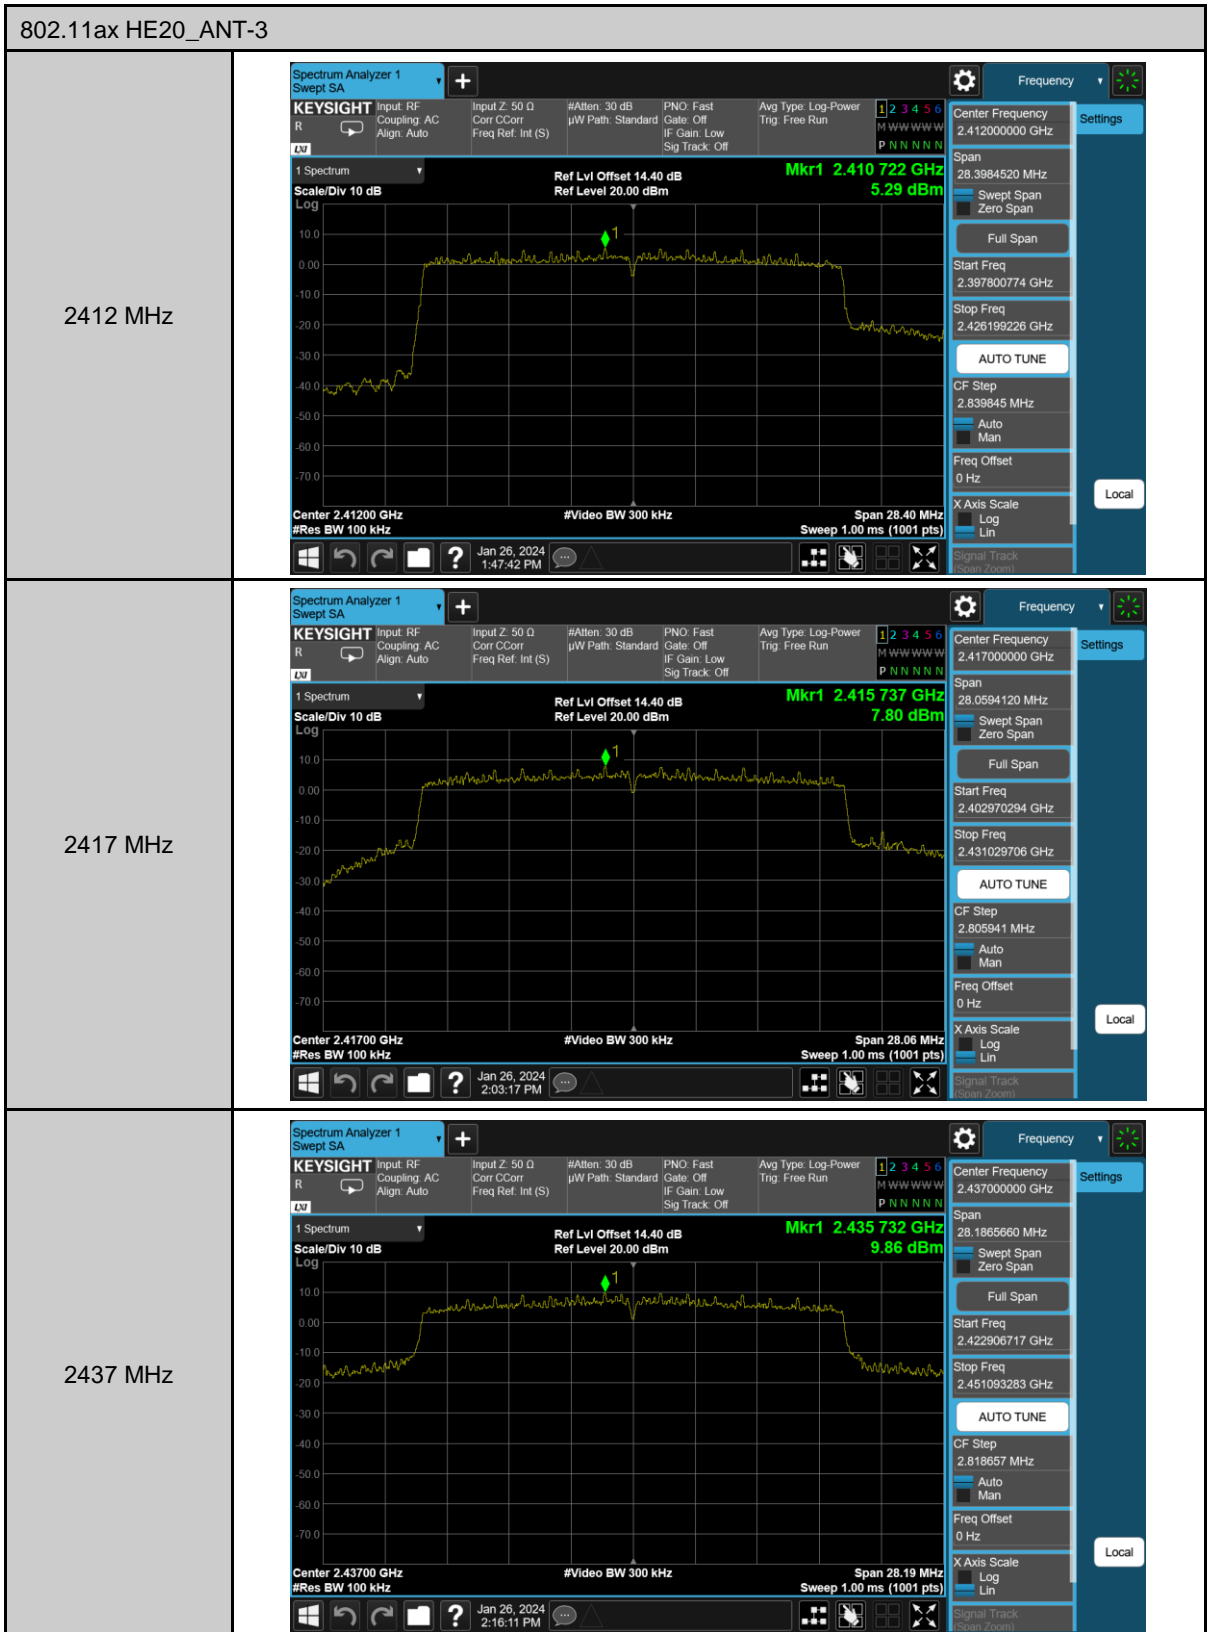

802.11n VHT20_ANT-2

2457 MHz

2462 MHz

802.11n VHT40_ANT-2

802.11n VHT20_ANT-3

802.11n VHT20_ANT-3

802.11n VHT40_ANT-3

Conducted Band Edge

802.11b_ANT-0

2412 MHz

2417 MHz

2422 MHz