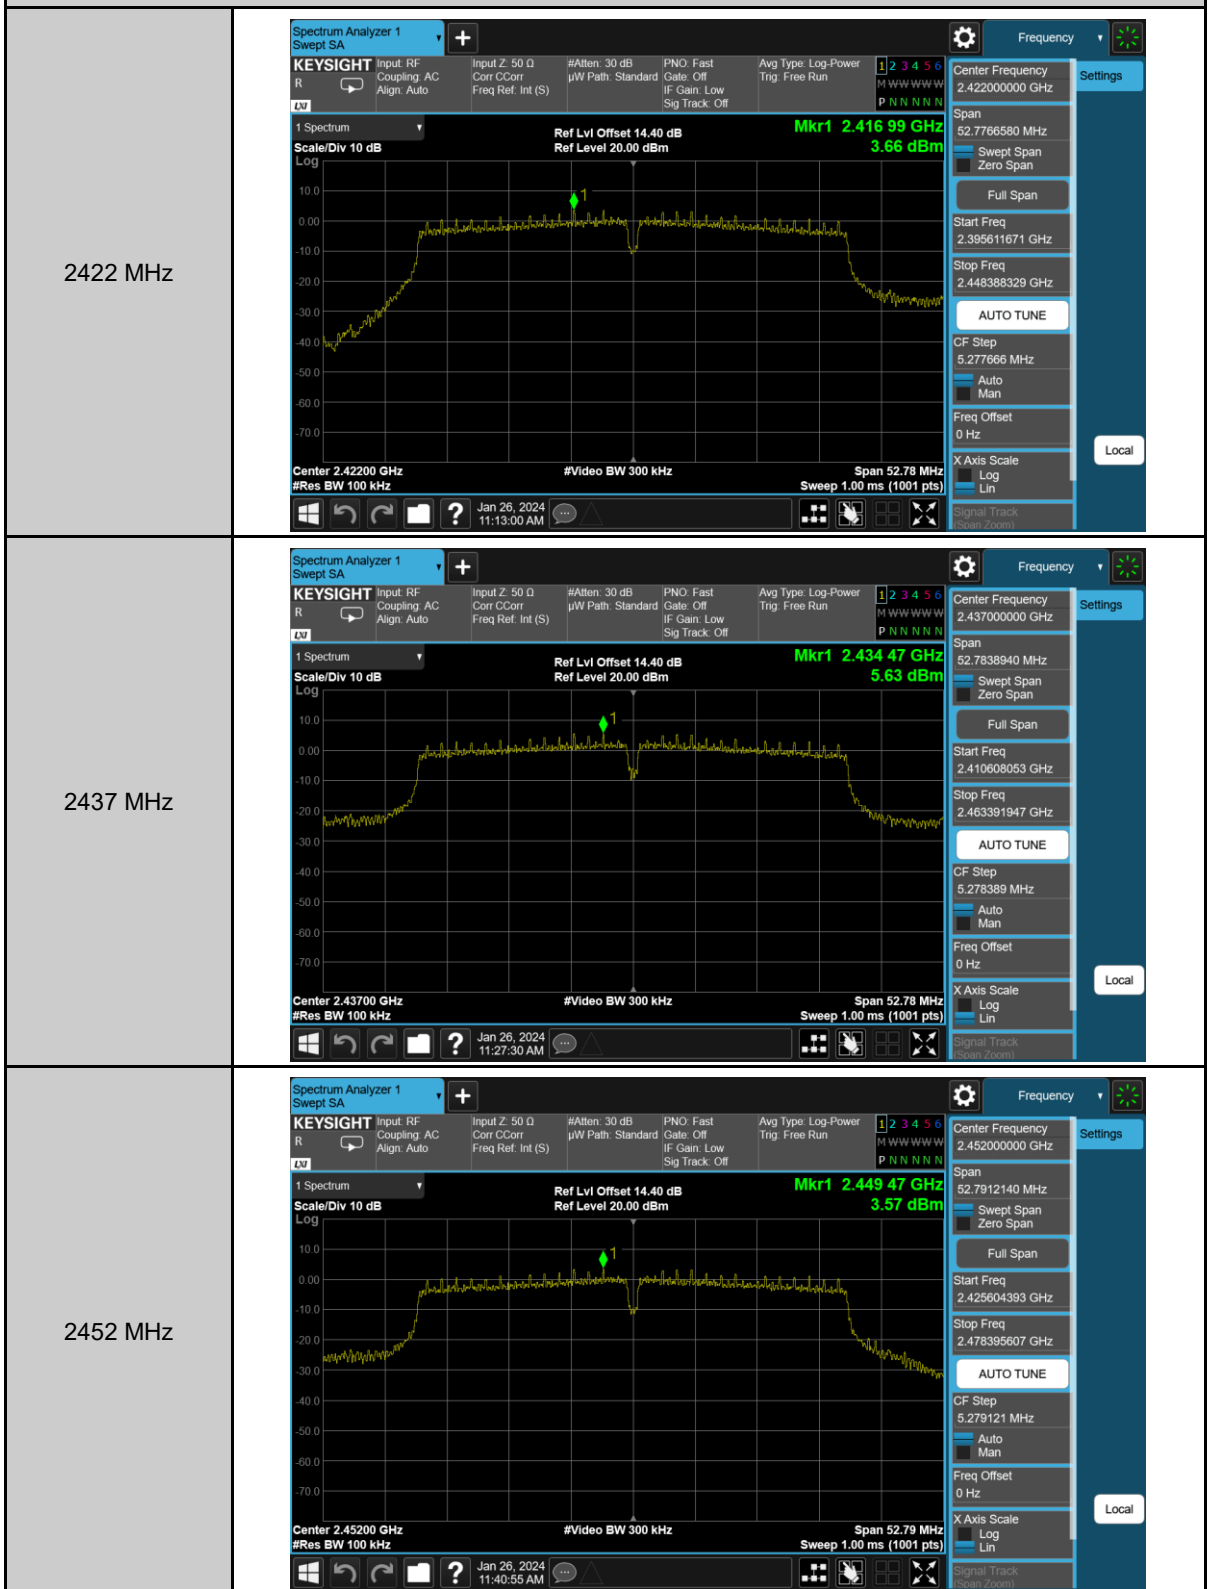

802.11n VHT20_ANT-2

2457 MHz

2462 MHz

802.11n VHT40_ANT-2

802.11n VHT20_ANT-3

802.11n VHT20_ANT-3

802.11n VHT40_ANT-3

Conducted Band Edge

802.11b_ANT-0

2412 MHz

2417 MHz

2422 MHz