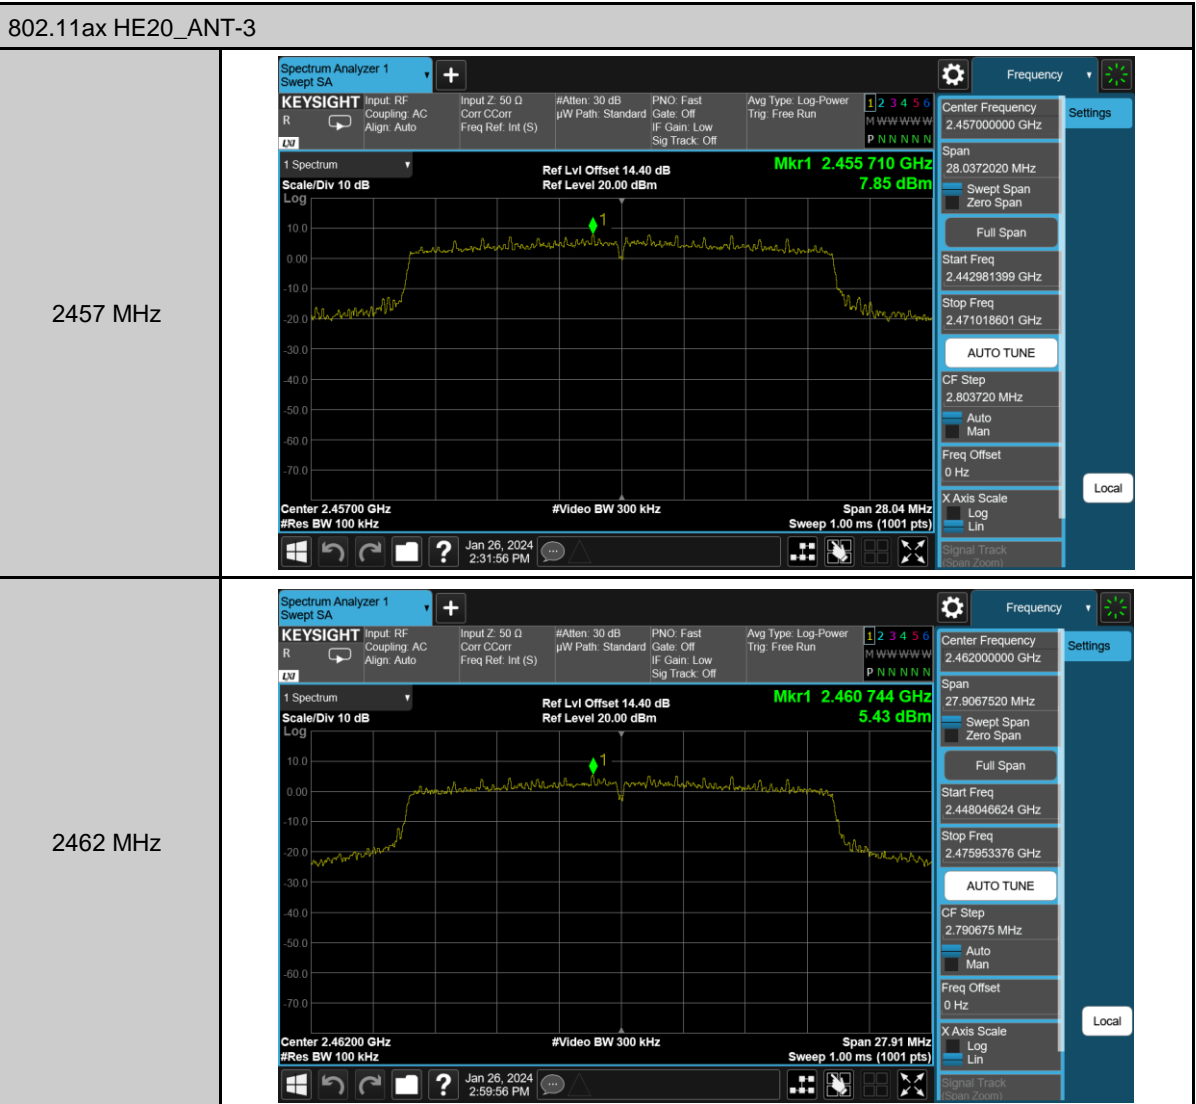

802.11n VHT20_ANT-2

2457 MHz

2462 MHz

802.11n VHT40_ANT-2

802.11n VHT20_ANT-3

802.11n VHT20_ANT-3

802.11n VHT40_ANT-3

Conducted Band Edge

802.11b_ANT-0

2412 MHz

2417 MHz

2422 MHz