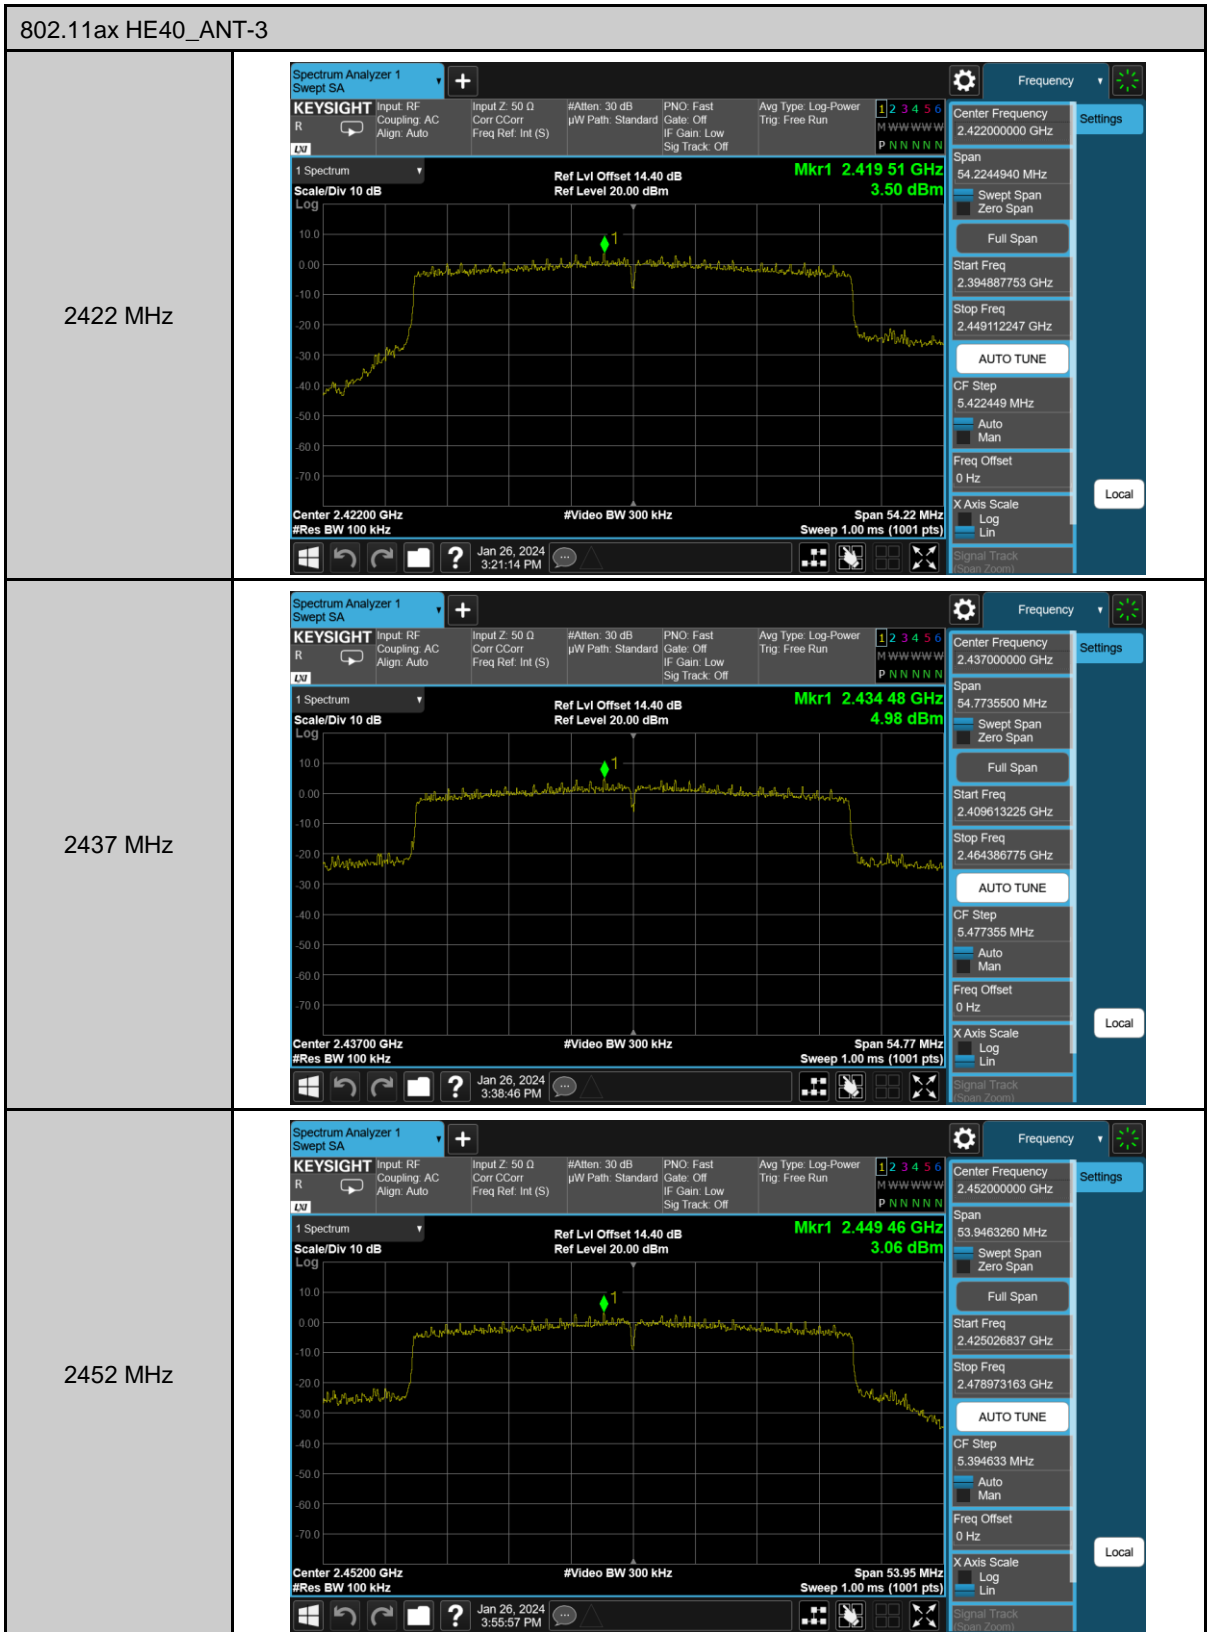

802.11n VHT20_ANT-2

2457 MHz

2462 MHz

802.11n VHT40_ANT-2

802.11n VHT20_ANT-3

802.11n VHT20_ANT-3

802.11n VHT40_ANT-3

Conducted Band Edge

802.11b_ANT-0

2412 MHz

2417 MHz

2422 MHz