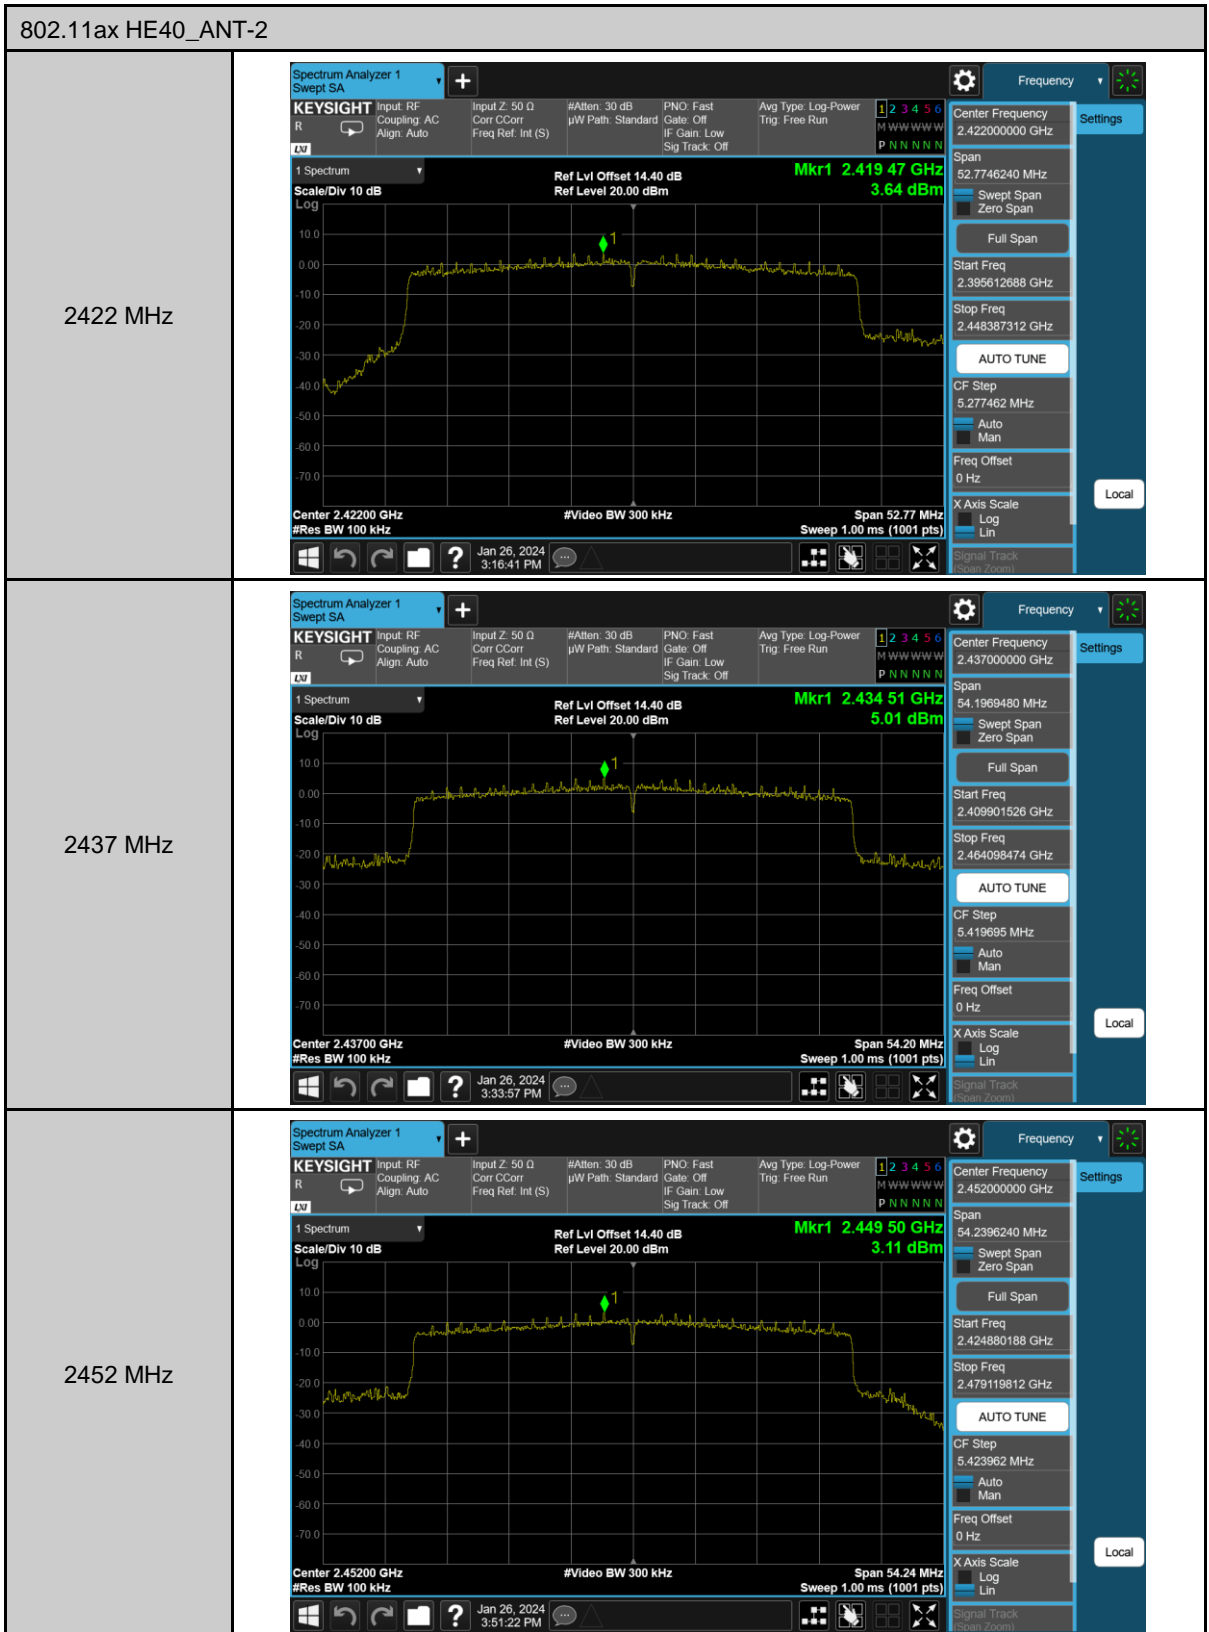

802.11n VHT20_ANT-2

2457 MHz

2462 MHz

802.11n VHT40_ANT-2

802.11n VHT20_ANT-3

802.11n VHT20_ANT-3

802.11n VHT40_ANT-3

Conducted Band Edge

802.11b_ANT-0

2412 MHz

2417 MHz

2422 MHz