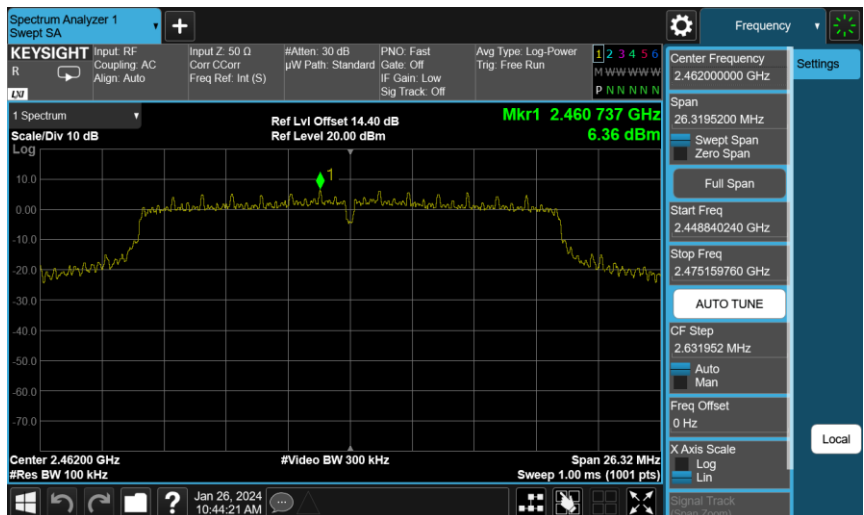

802.11n VHT20_ANT-2

2457 MHz

2462 MHz

802.11n VHT40_ANT-2

802.11n VHT20_ANT-3

802.11n VHT20_ANT-3

802.11n VHT40_ANT-3

Conducted Band Edge

802.11b_ANT-0

2412 MHz

2417 MHz

2422 MHz