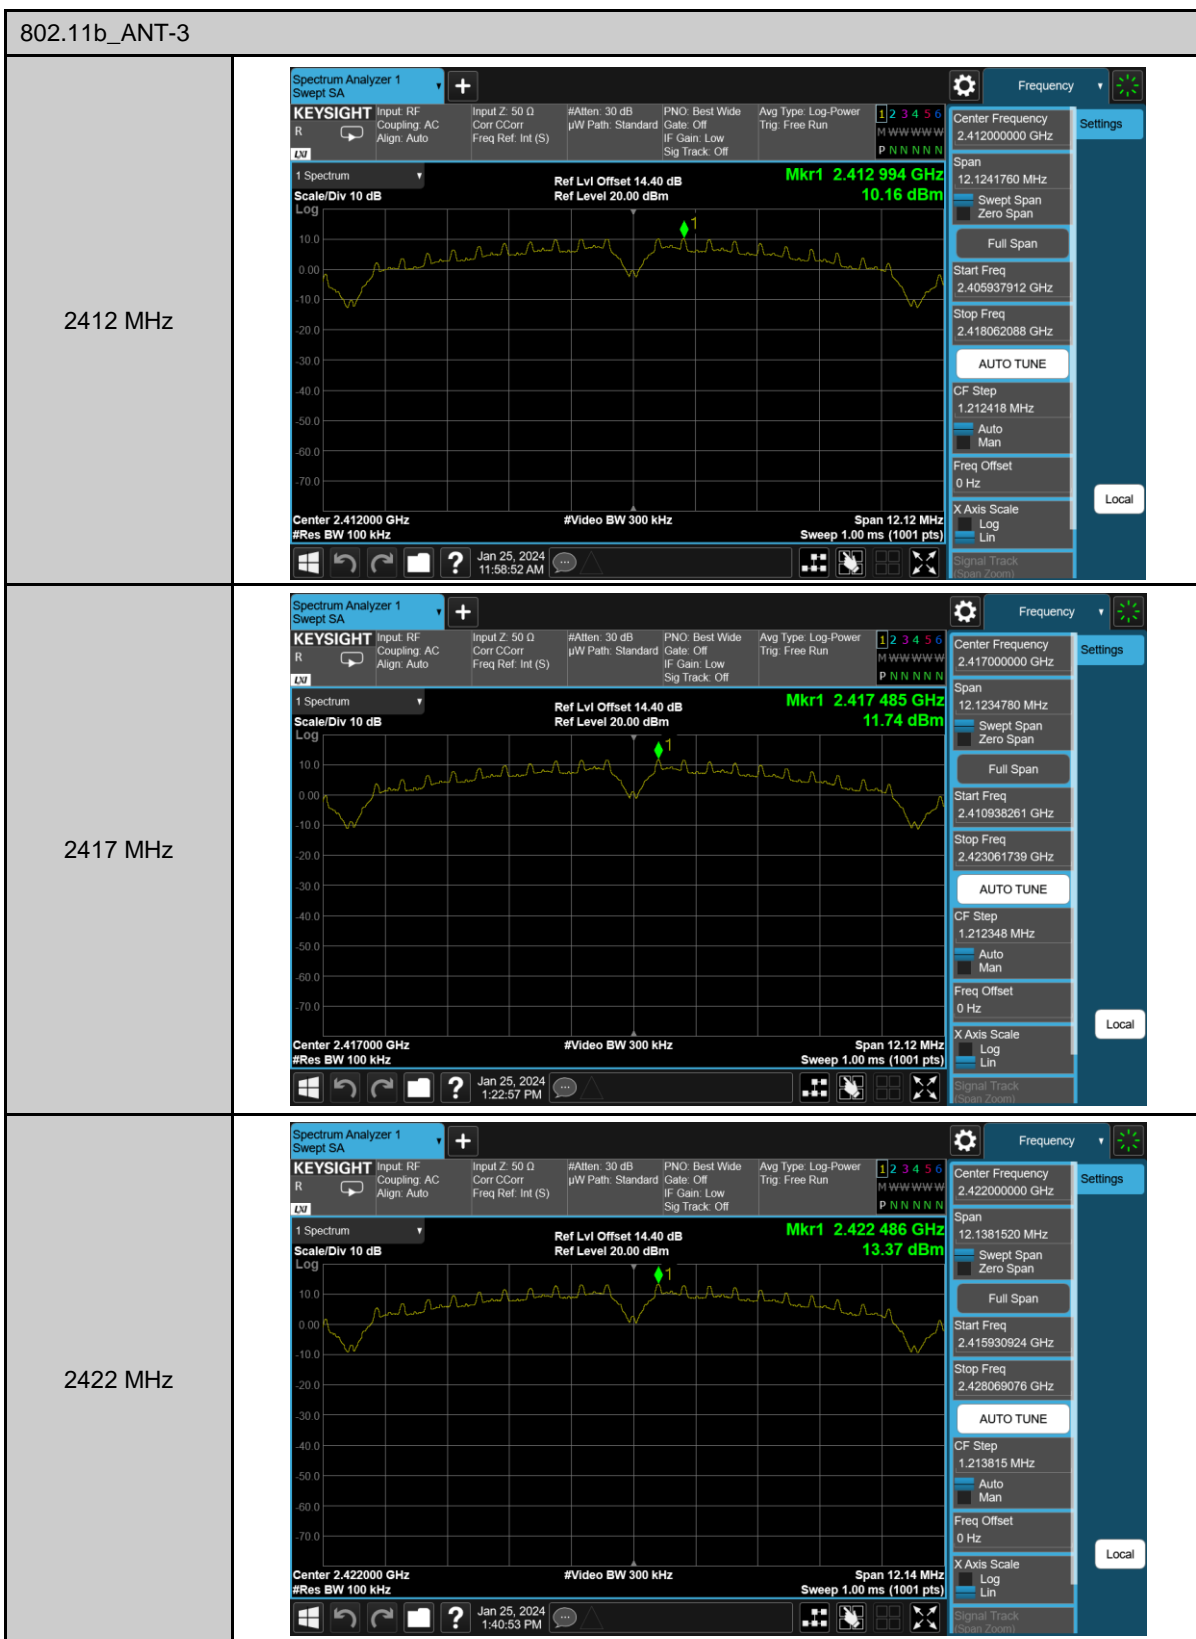

802.11n VHT20_ANT-2

2457 MHz

2462 MHz

802.11n VHT40_ANT-2

802.11n VHT20_ANT-3

802.11n VHT20_ANT-3

802.11n VHT40_ANT-3

Conducted Band Edge

802.11b_ANT-0

2412 MHz

2417 MHz

2422 MHz