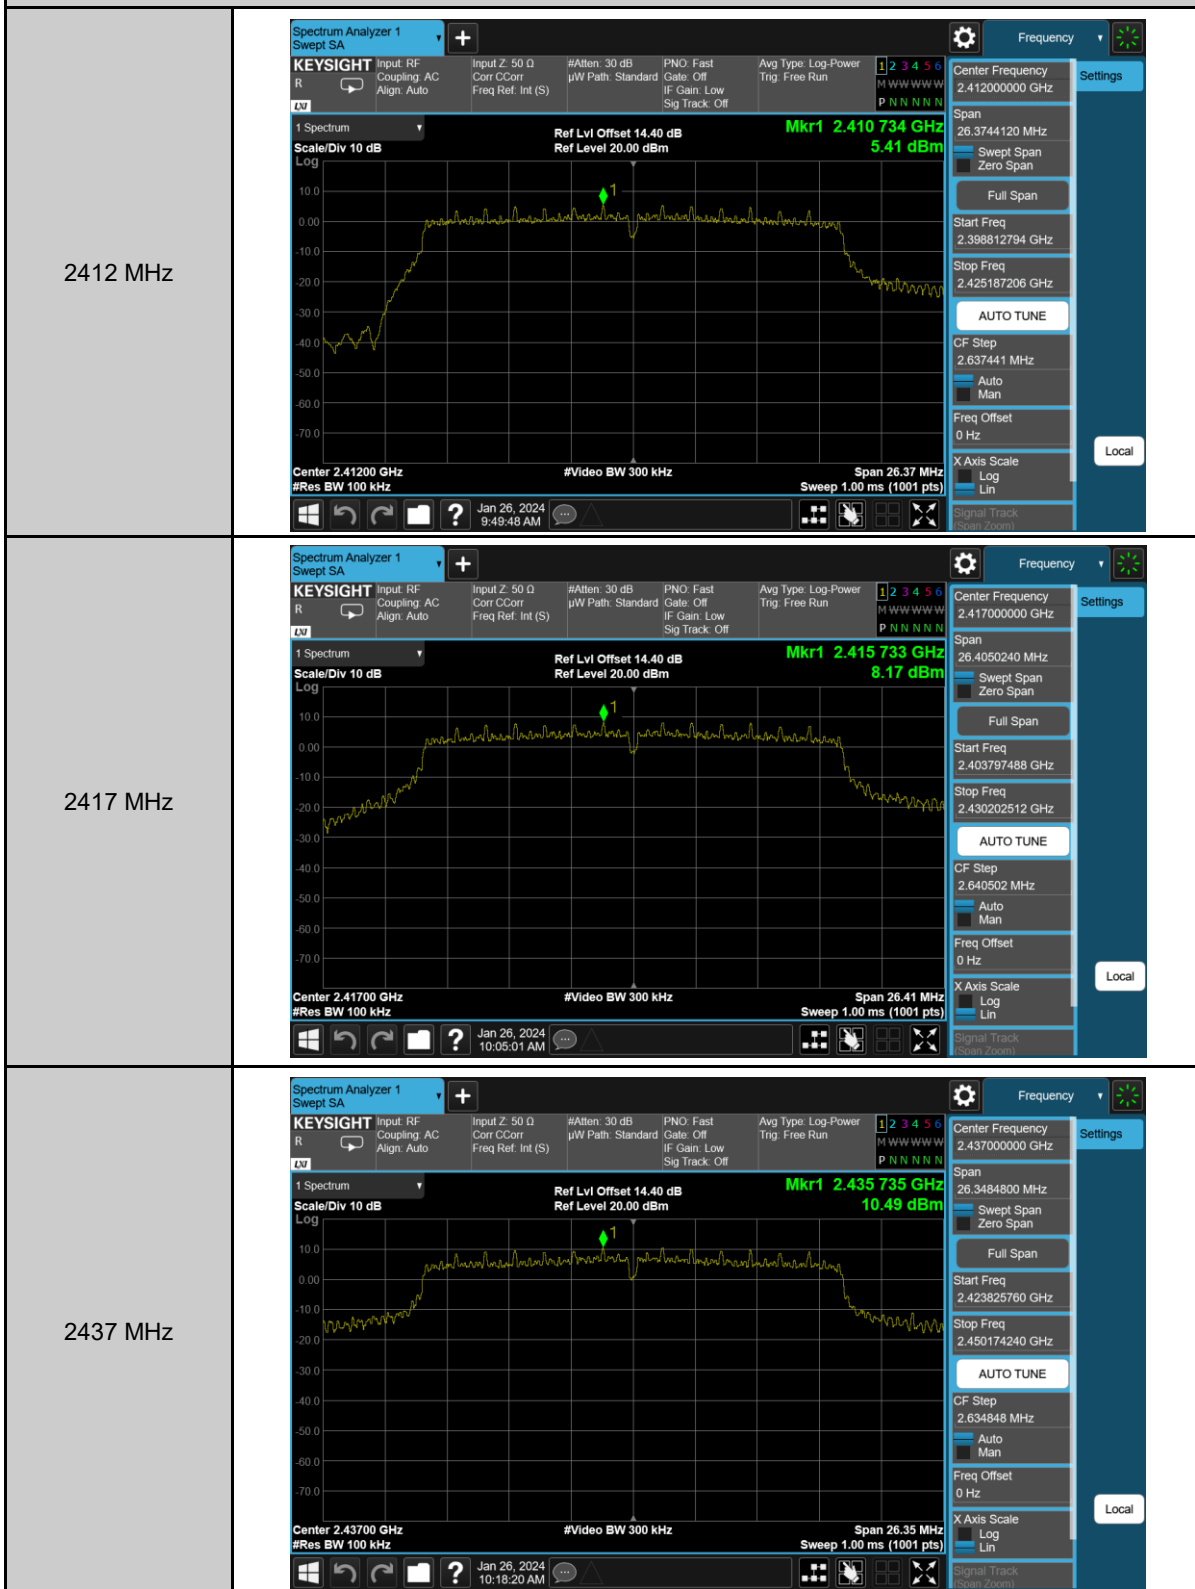

802.11n VHT20_ANT-2

2457 MHz

2462 MHz

802.11n VHT40_ANT-2

802.11n VHT20_ANT-3

802.11n VHT20_ANT-3

802.11n VHT40_ANT-3

Conducted Band Edge

802.11b_ANT-0

2412 MHz

2417 MHz

2422 MHz