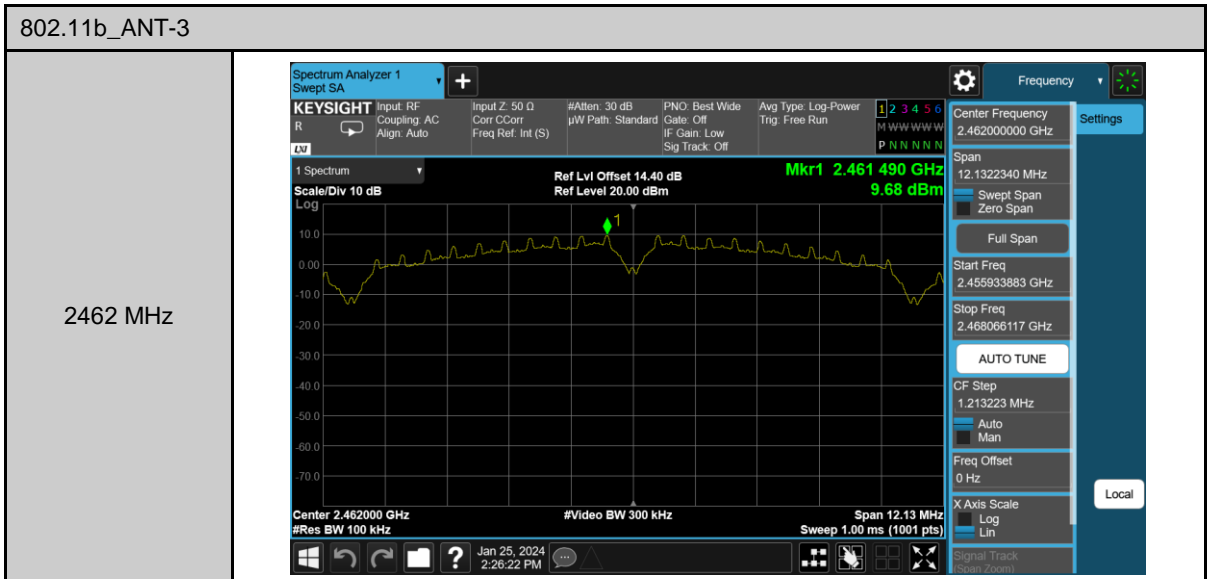

802.11n VHT20_ANT-2

2457 MHz

2462 MHz

802.11n VHT40_ANT-2

802.11n VHT20_ANT-3

802.11n VHT20_ANT-3

802.11n VHT40_ANT-3

Conducted Band Edge

802.11b_ANT-0

2412 MHz

2417 MHz

2422 MHz