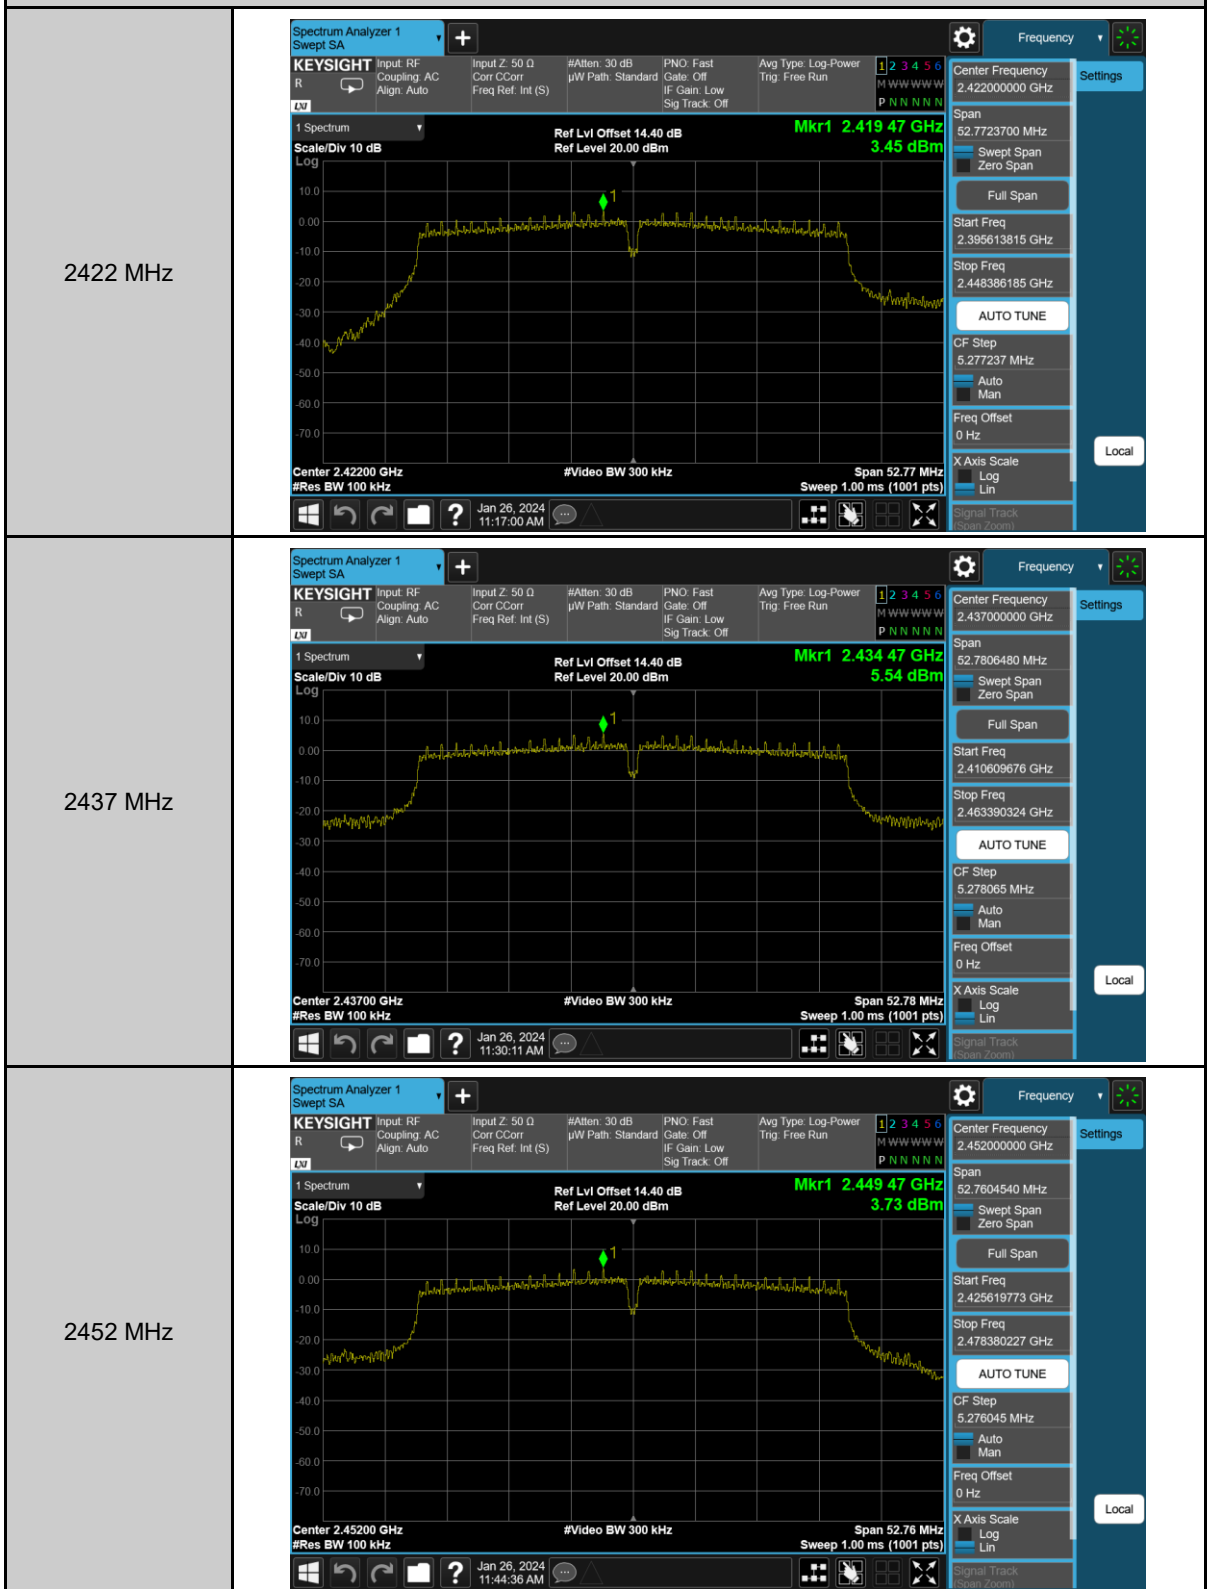

802.11n VHT20_ANT-2

2457 MHz

2462 MHz

802.11n VHT40_ANT-2

802.11n VHT20_ANT-3

802.11n VHT20_ANT-3

802.11n VHT40_ANT-3

Conducted Band Edge

802.11b_ANT-0

2412 MHz

2417 MHz

2422 MHz