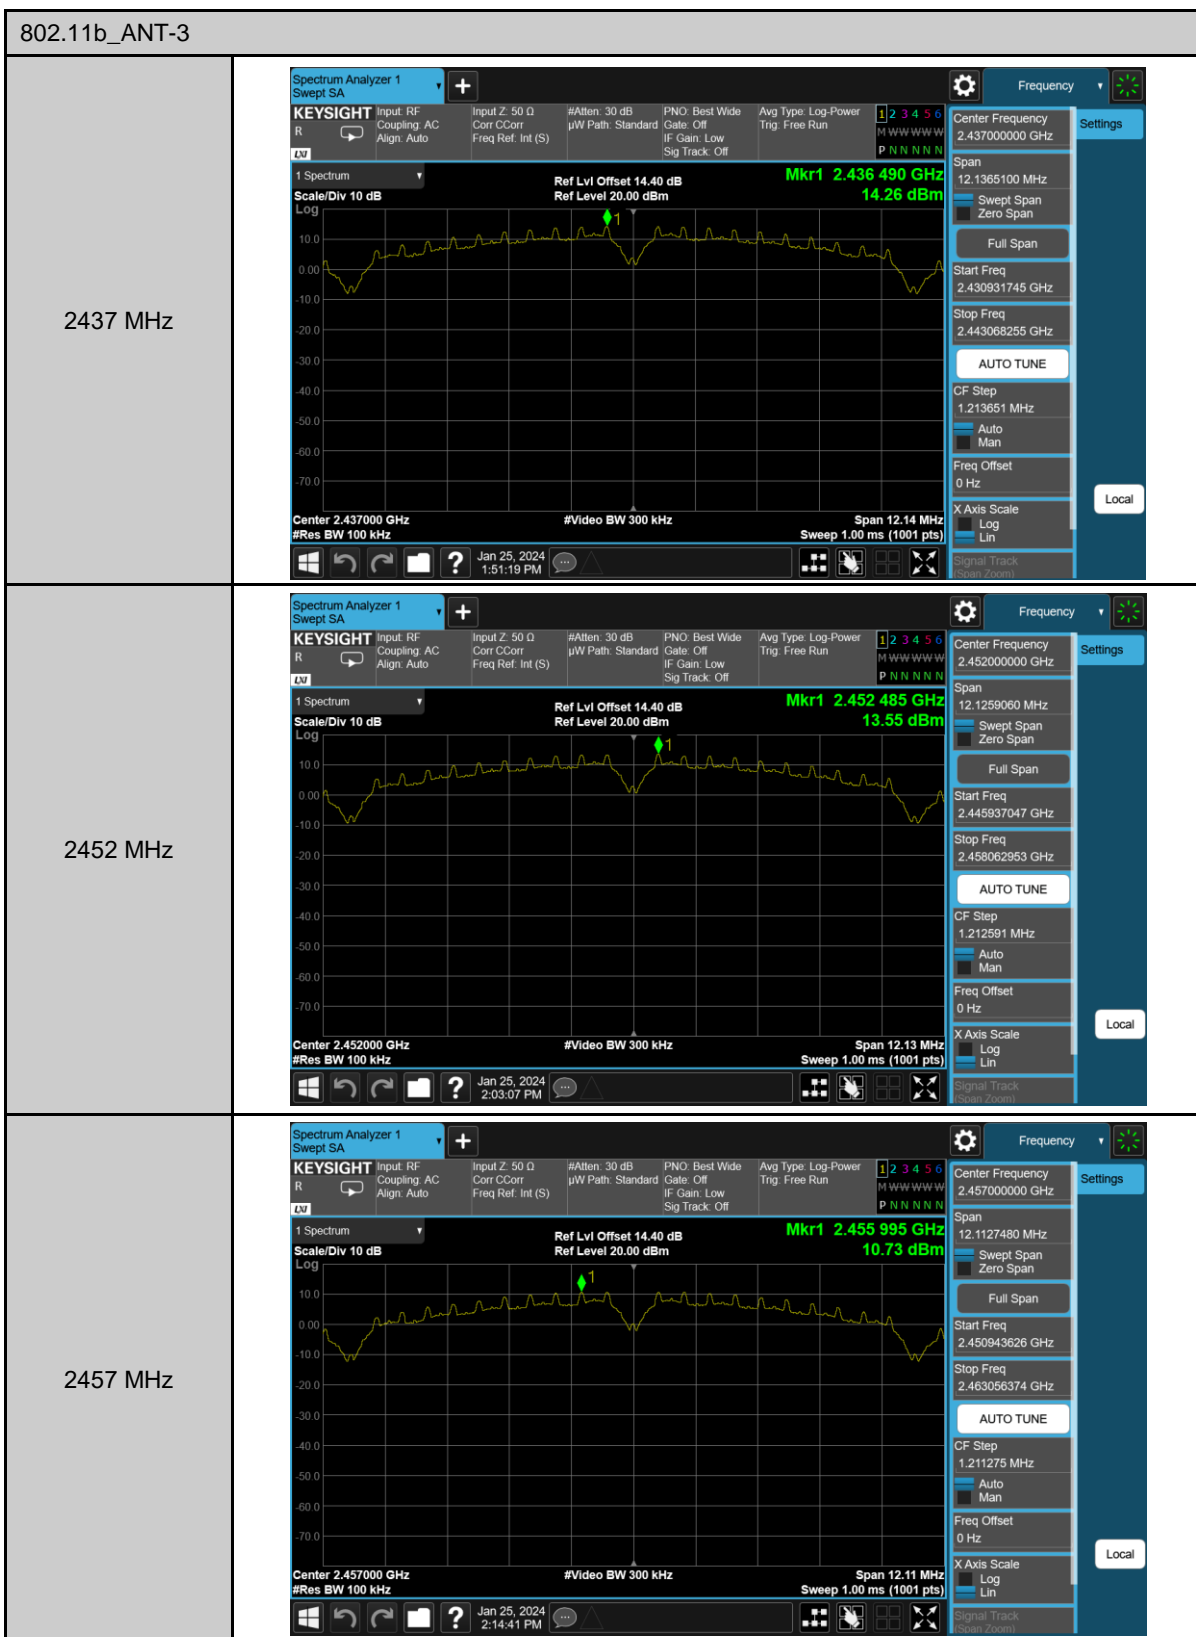

802.11n VHT20_ANT-2

2457 MHz

2462 MHz

802.11n VHT40_ANT-2

802.11n VHT20_ANT-3

802.11n VHT20_ANT-3

802.11n VHT40_ANT-3

Conducted Band Edge

802.11b_ANT-0

2412 MHz

2417 MHz

2422 MHz