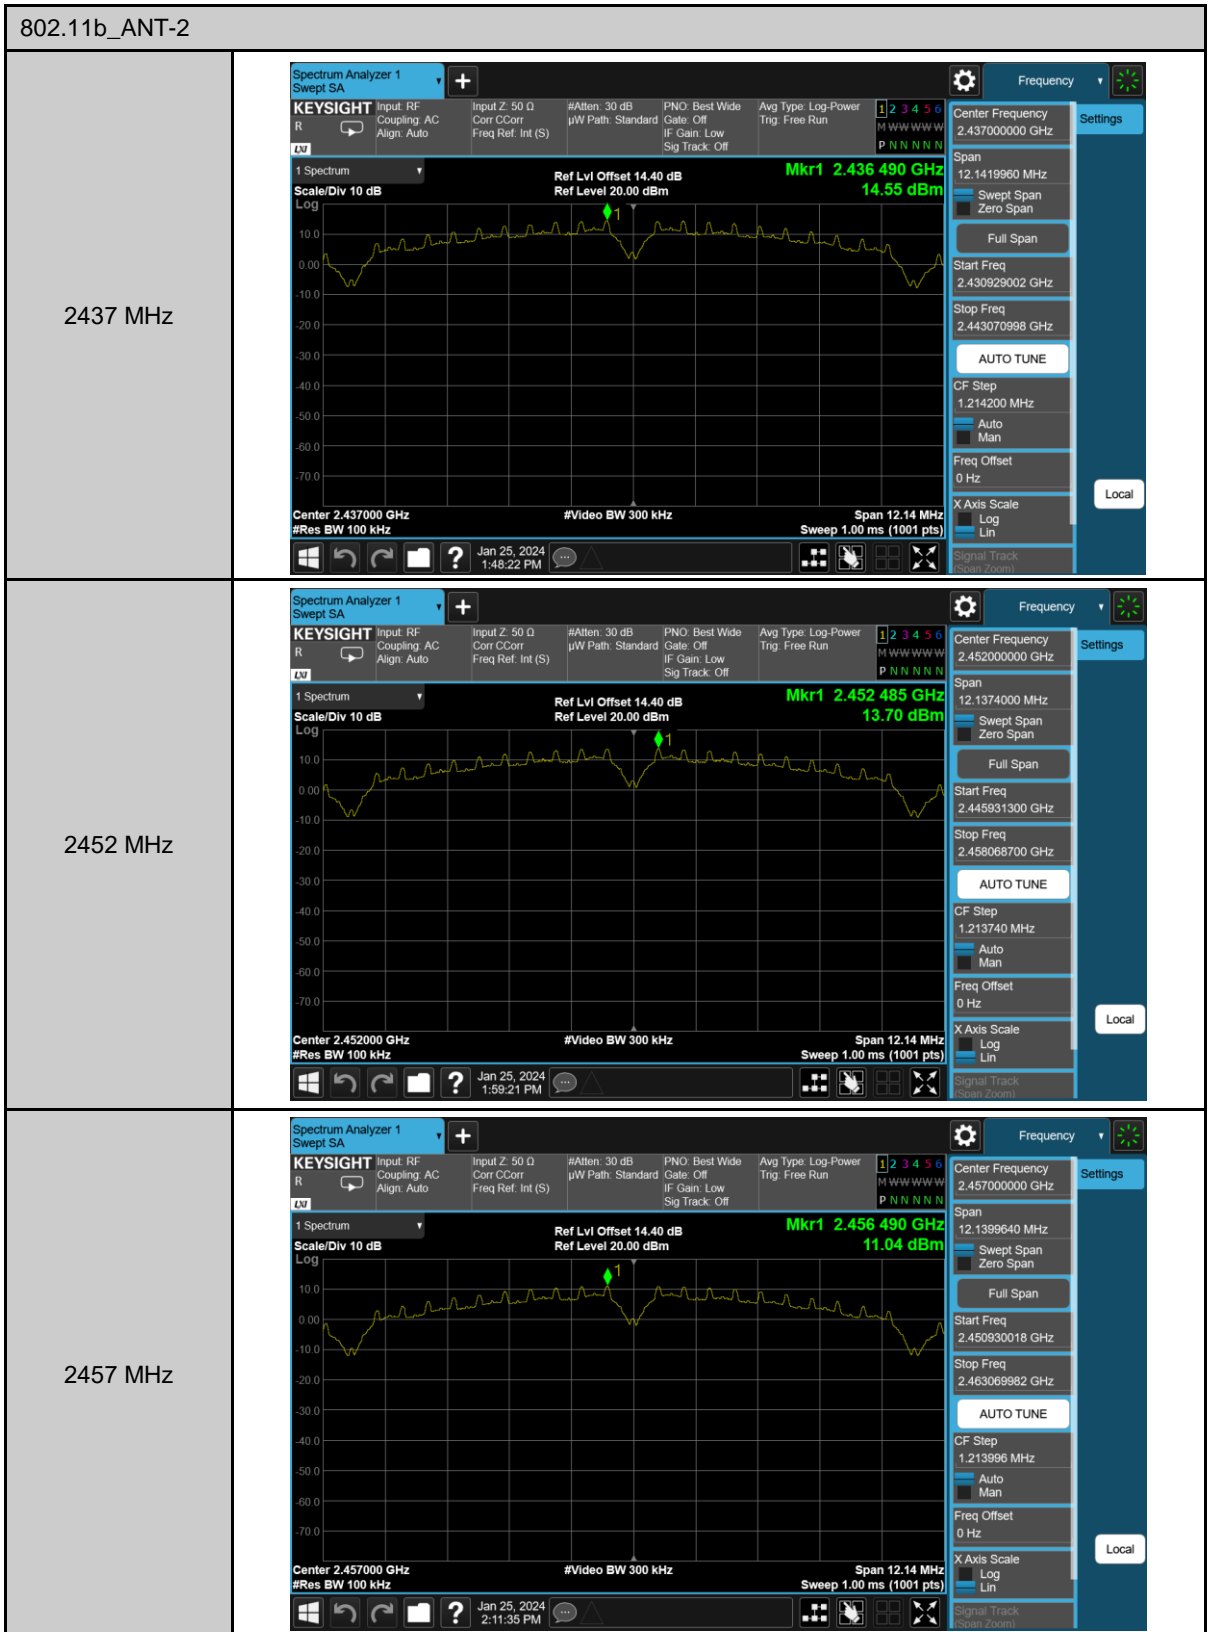

802.11n VHT20_ANT-1

2457 MHz

2462 MHz

802.11n VHT20_ANT-2