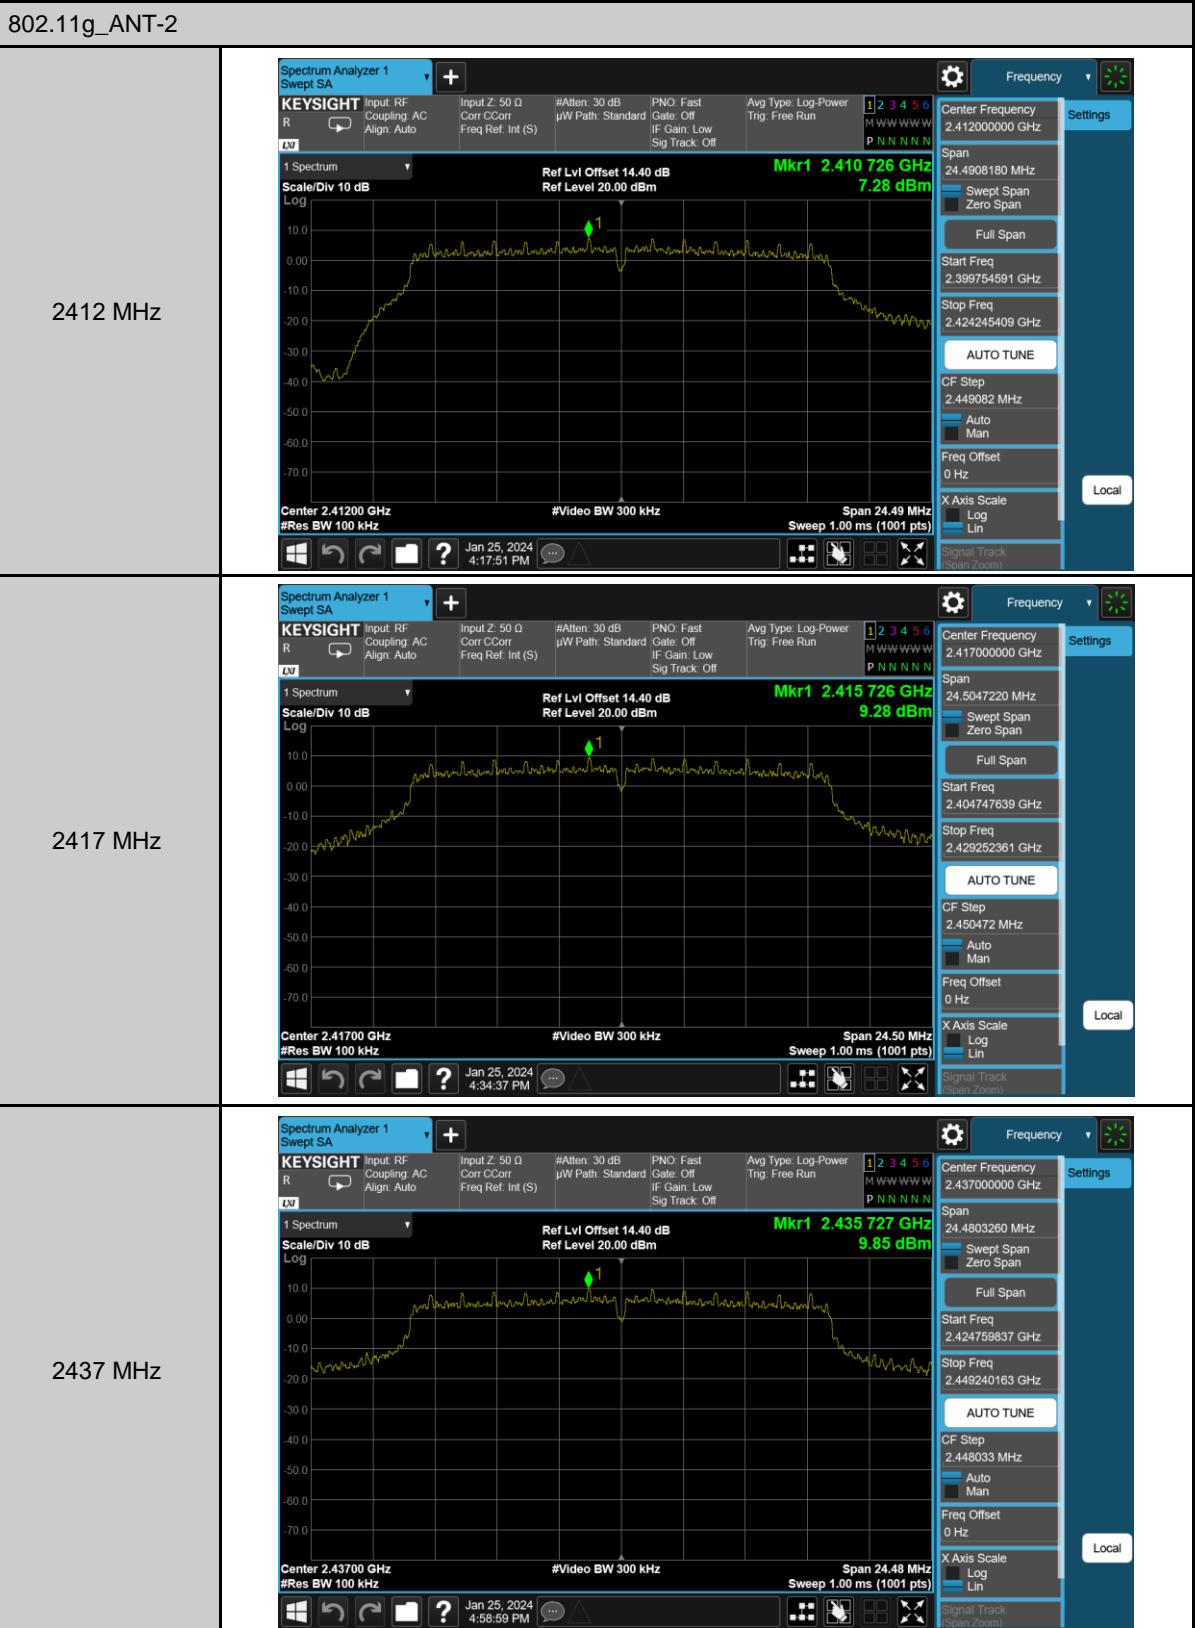

802.11n VHT20_ANT-1

2457 MHz

2462 MHz

802.11n VHT20_ANT-2