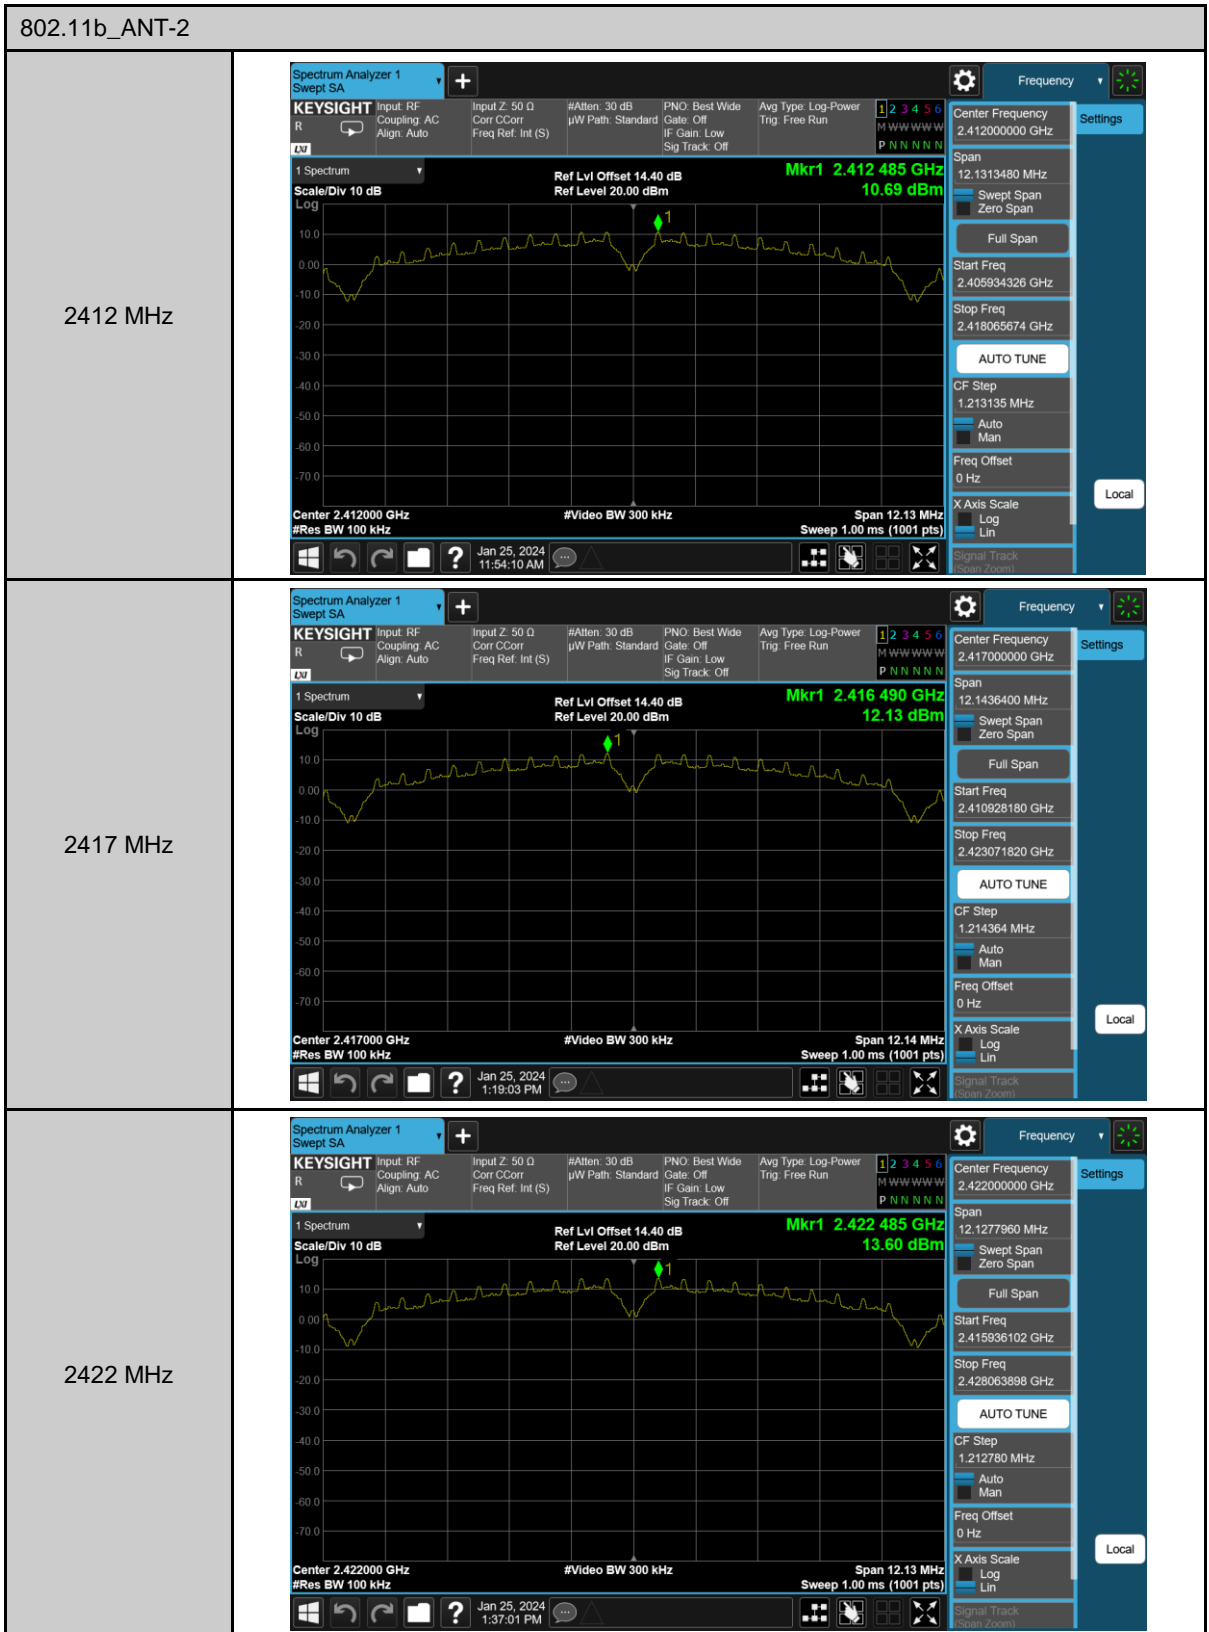

802.11n VHT20_ANT-1

2457 MHz

2462 MHz

802.11n VHT20_ANT-2