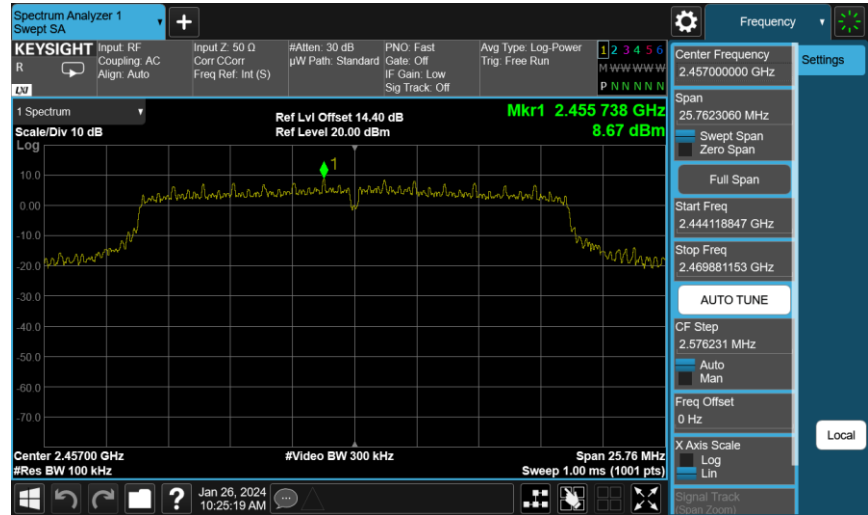

802.11n VHT20_ANT-1

2457 MHz

2462 MHz

802.11n VHT20_ANT-2