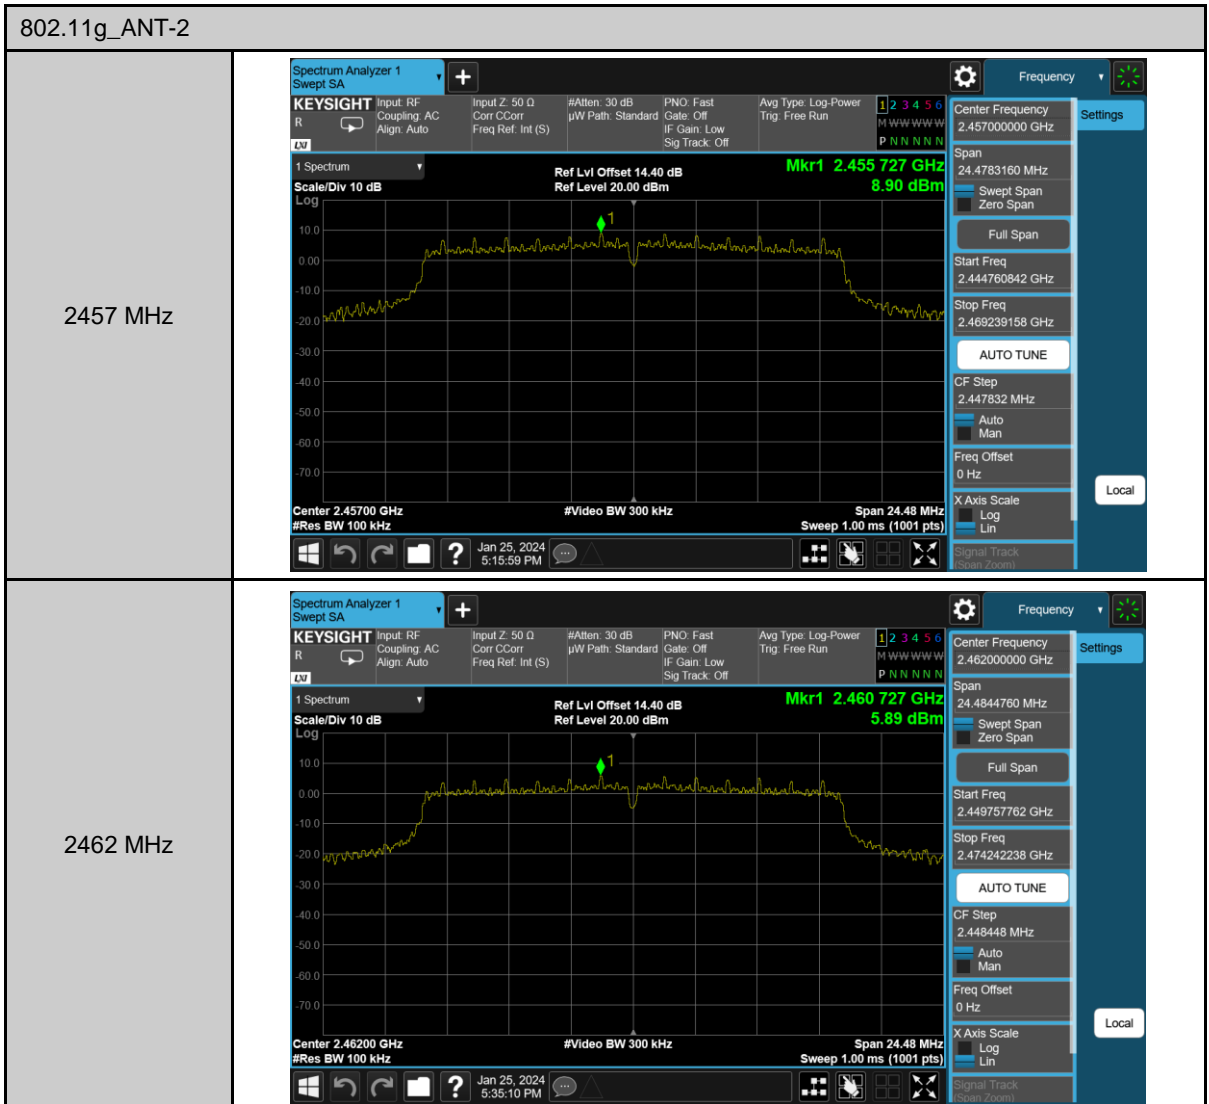

802.11n VHT20_ANT-1

2457 MHz

2462 MHz

802.11n VHT20_ANT-2