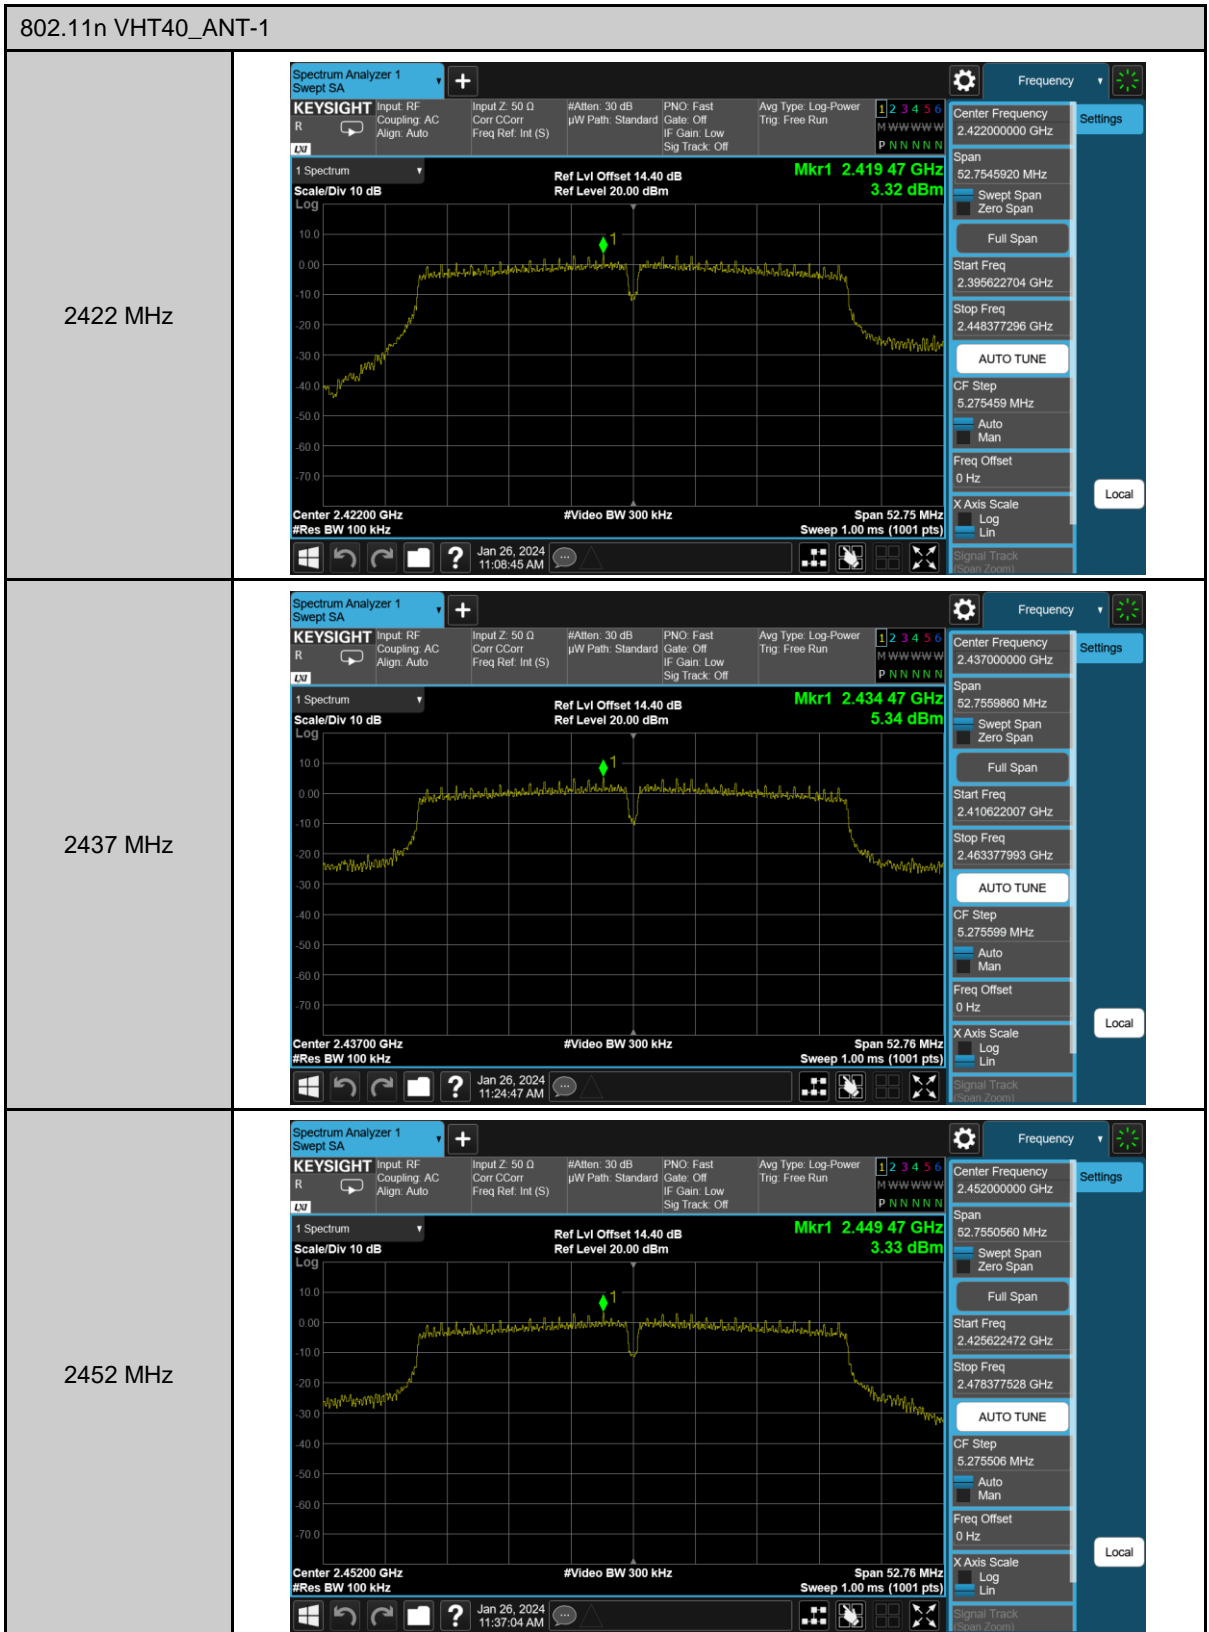

802.11n VHT20_ANT-1

2457 MHz

2462 MHz

802.11n VHT20_ANT-2