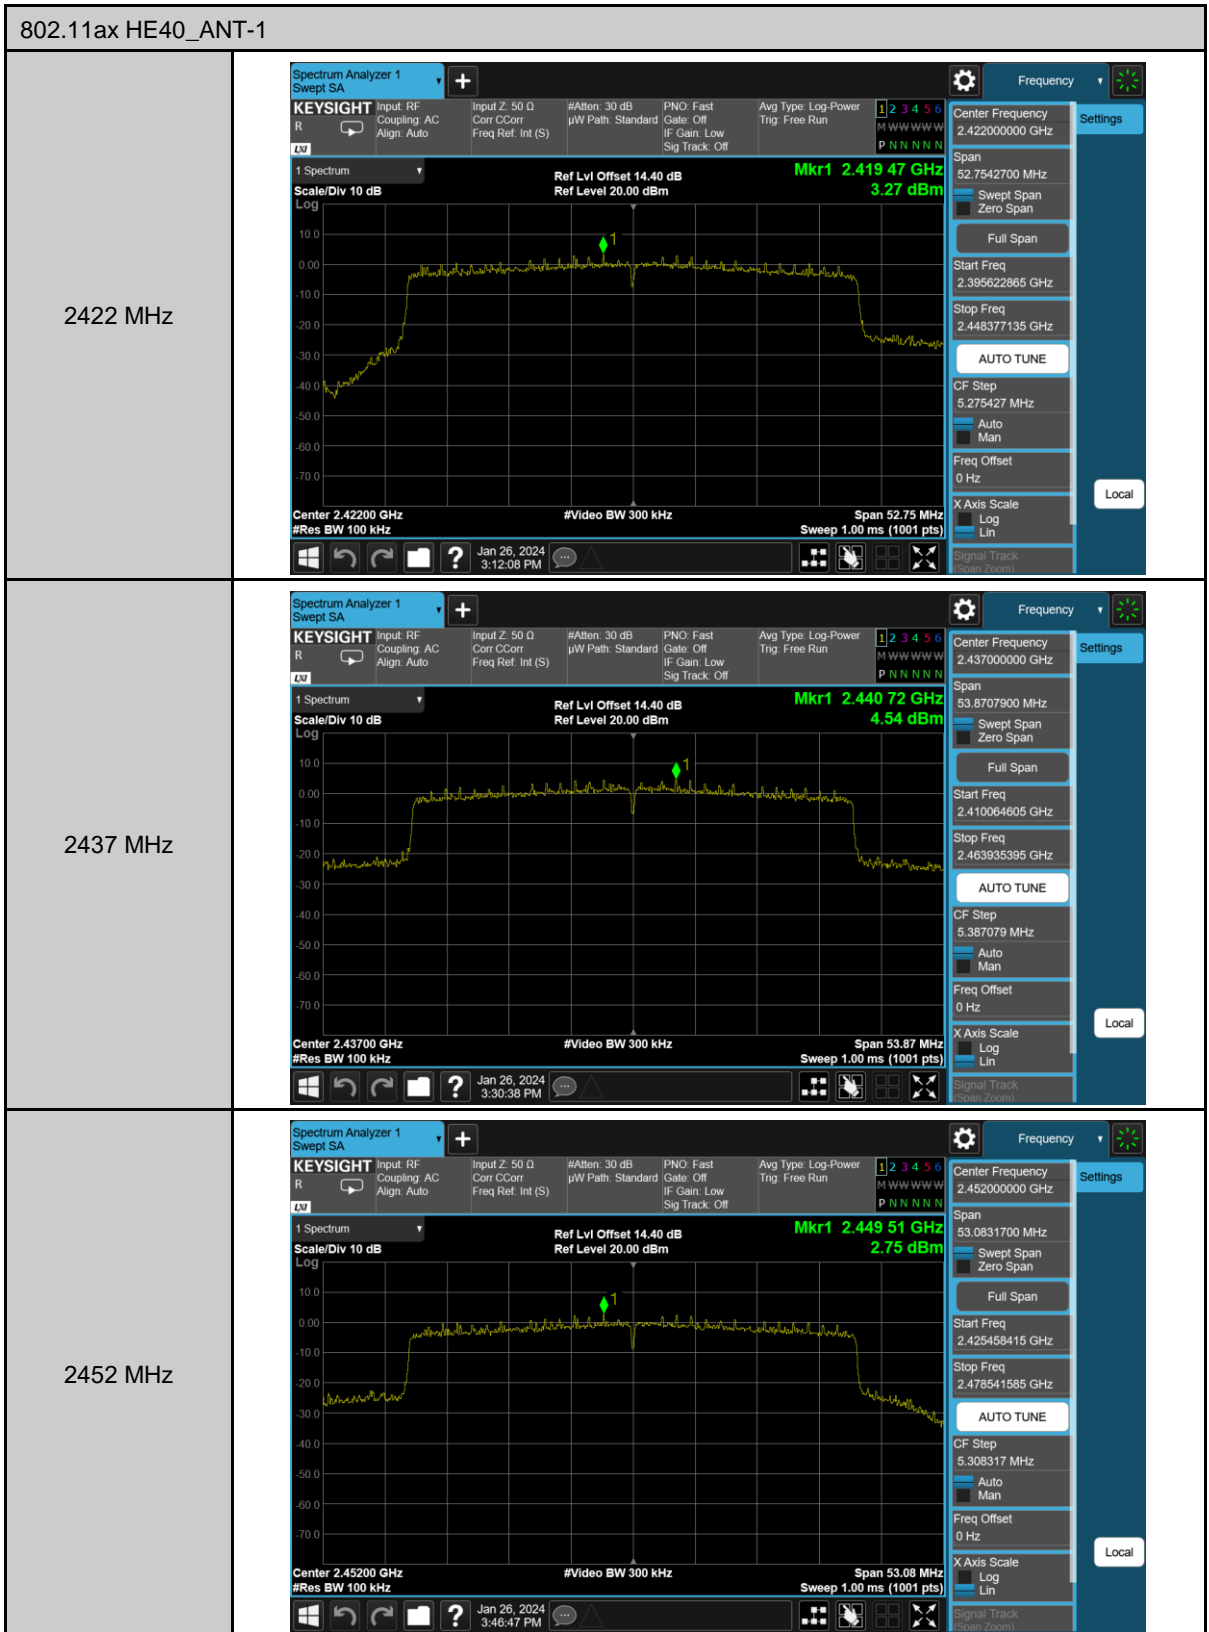

802.11n VHT20_ANT-1

2457 MHz

2462 MHz

802.11n VHT20_ANT-2