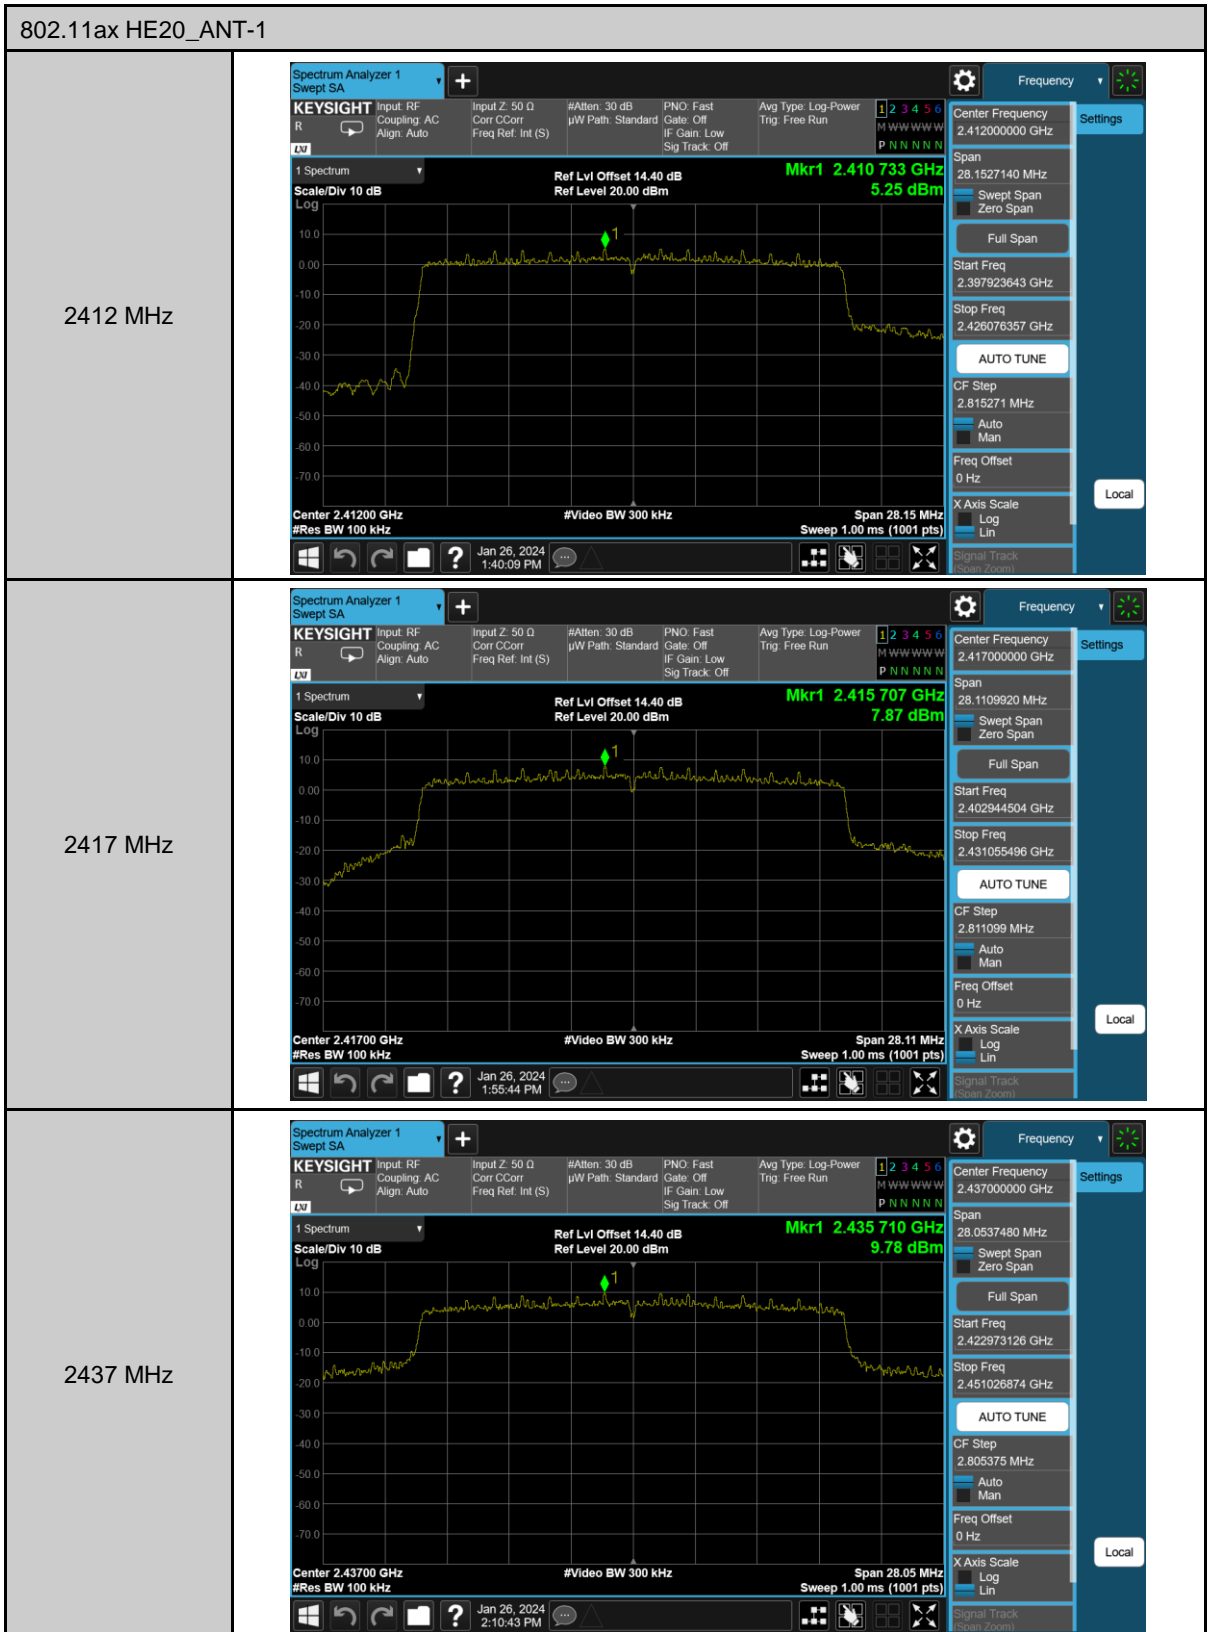

802.11n VHT20_ANT-1

2457 MHz

2462 MHz

802.11n VHT20_ANT-2