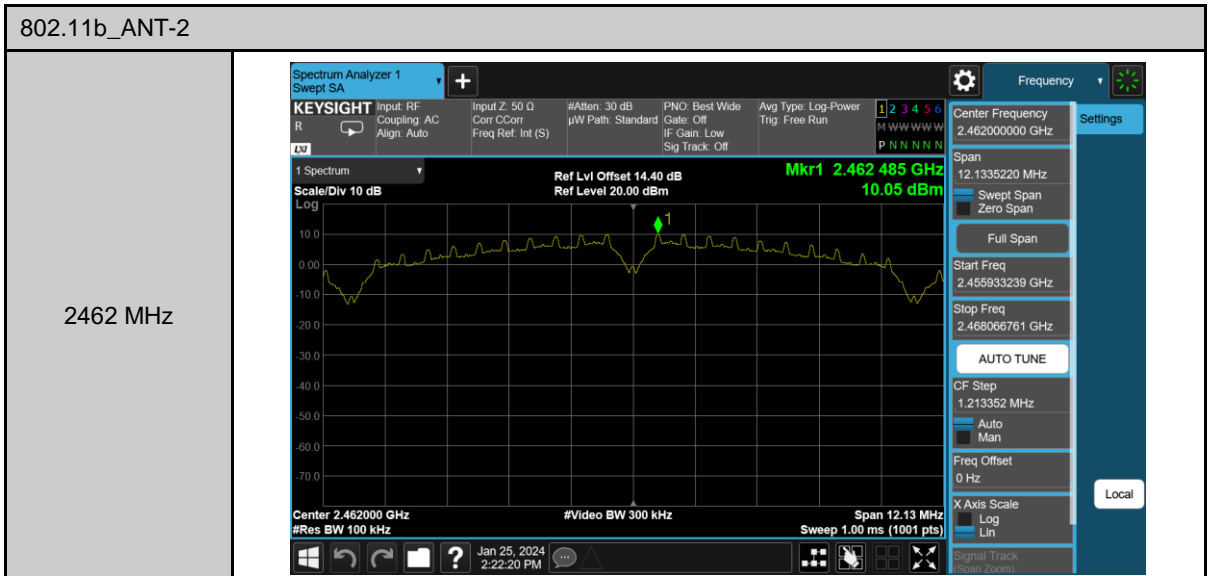

802.11n VHT20_ANT-1

2457 MHz

2462 MHz

802.11n VHT20_ANT-2