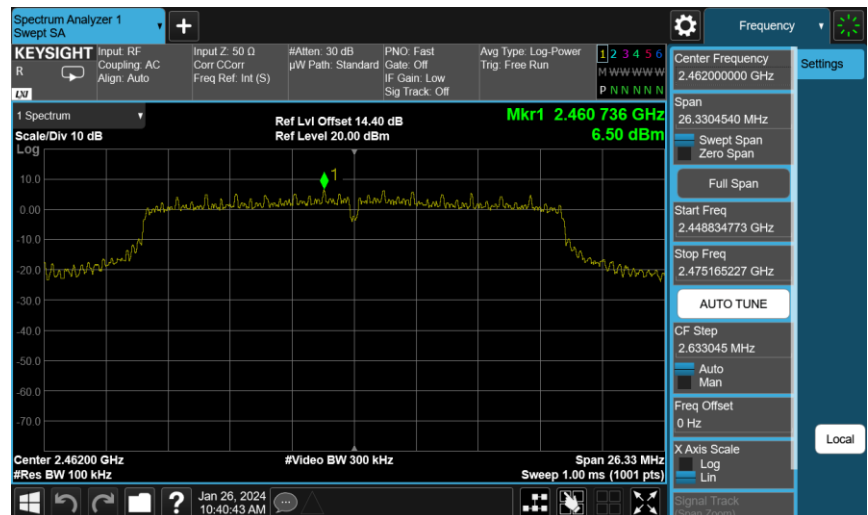

802.11n VHT20_ANT-1

2457 MHz

2462 MHz

802.11n VHT20_ANT-2