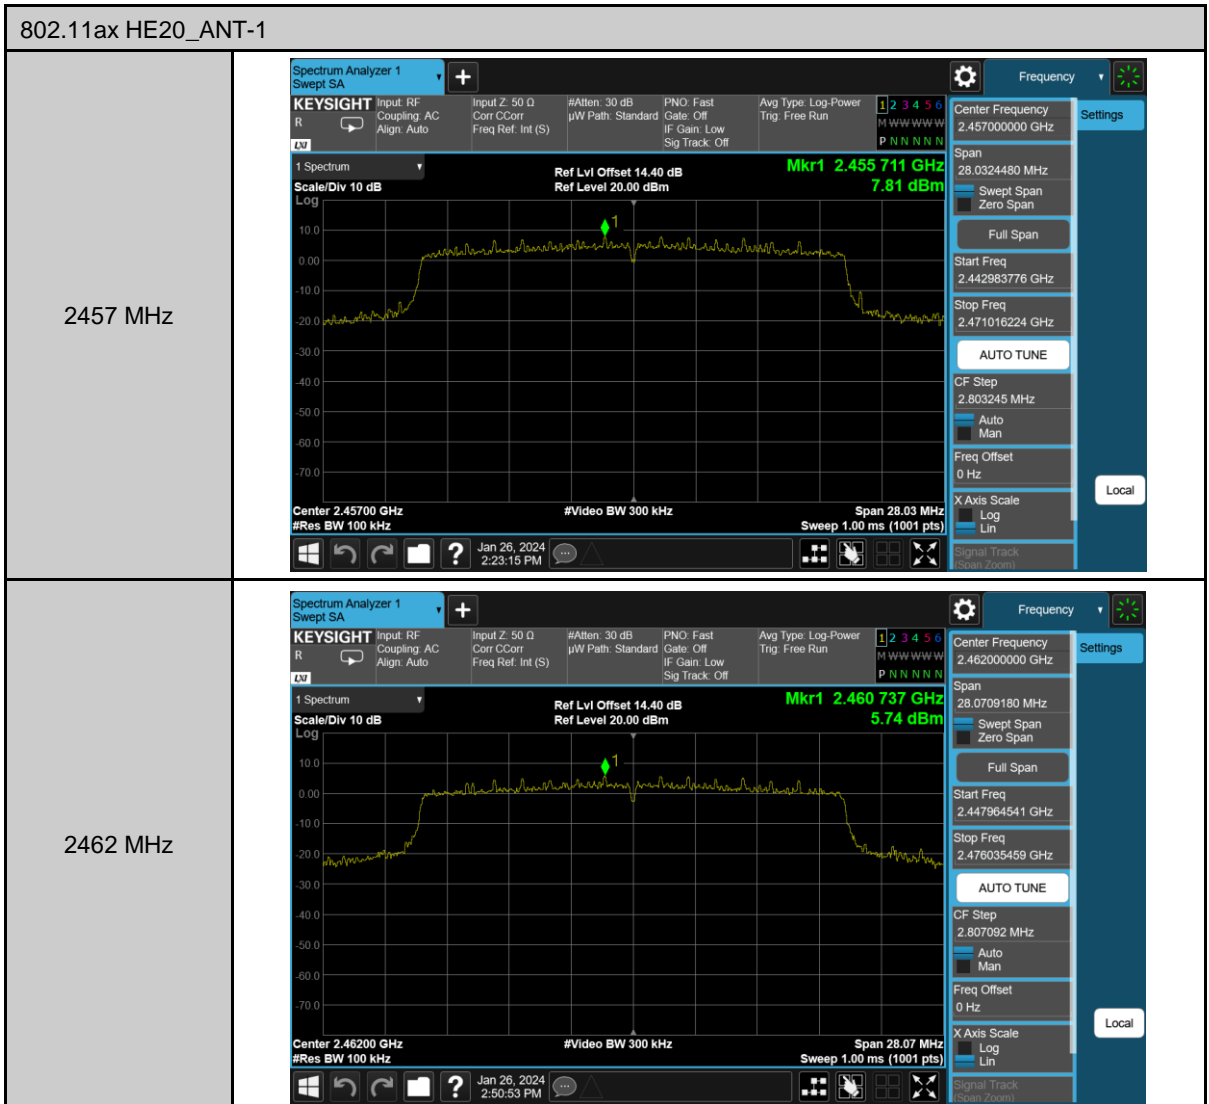

802.11n VHT20_ANT-1

2457 MHz

2462 MHz

802.11n VHT20_ANT-2