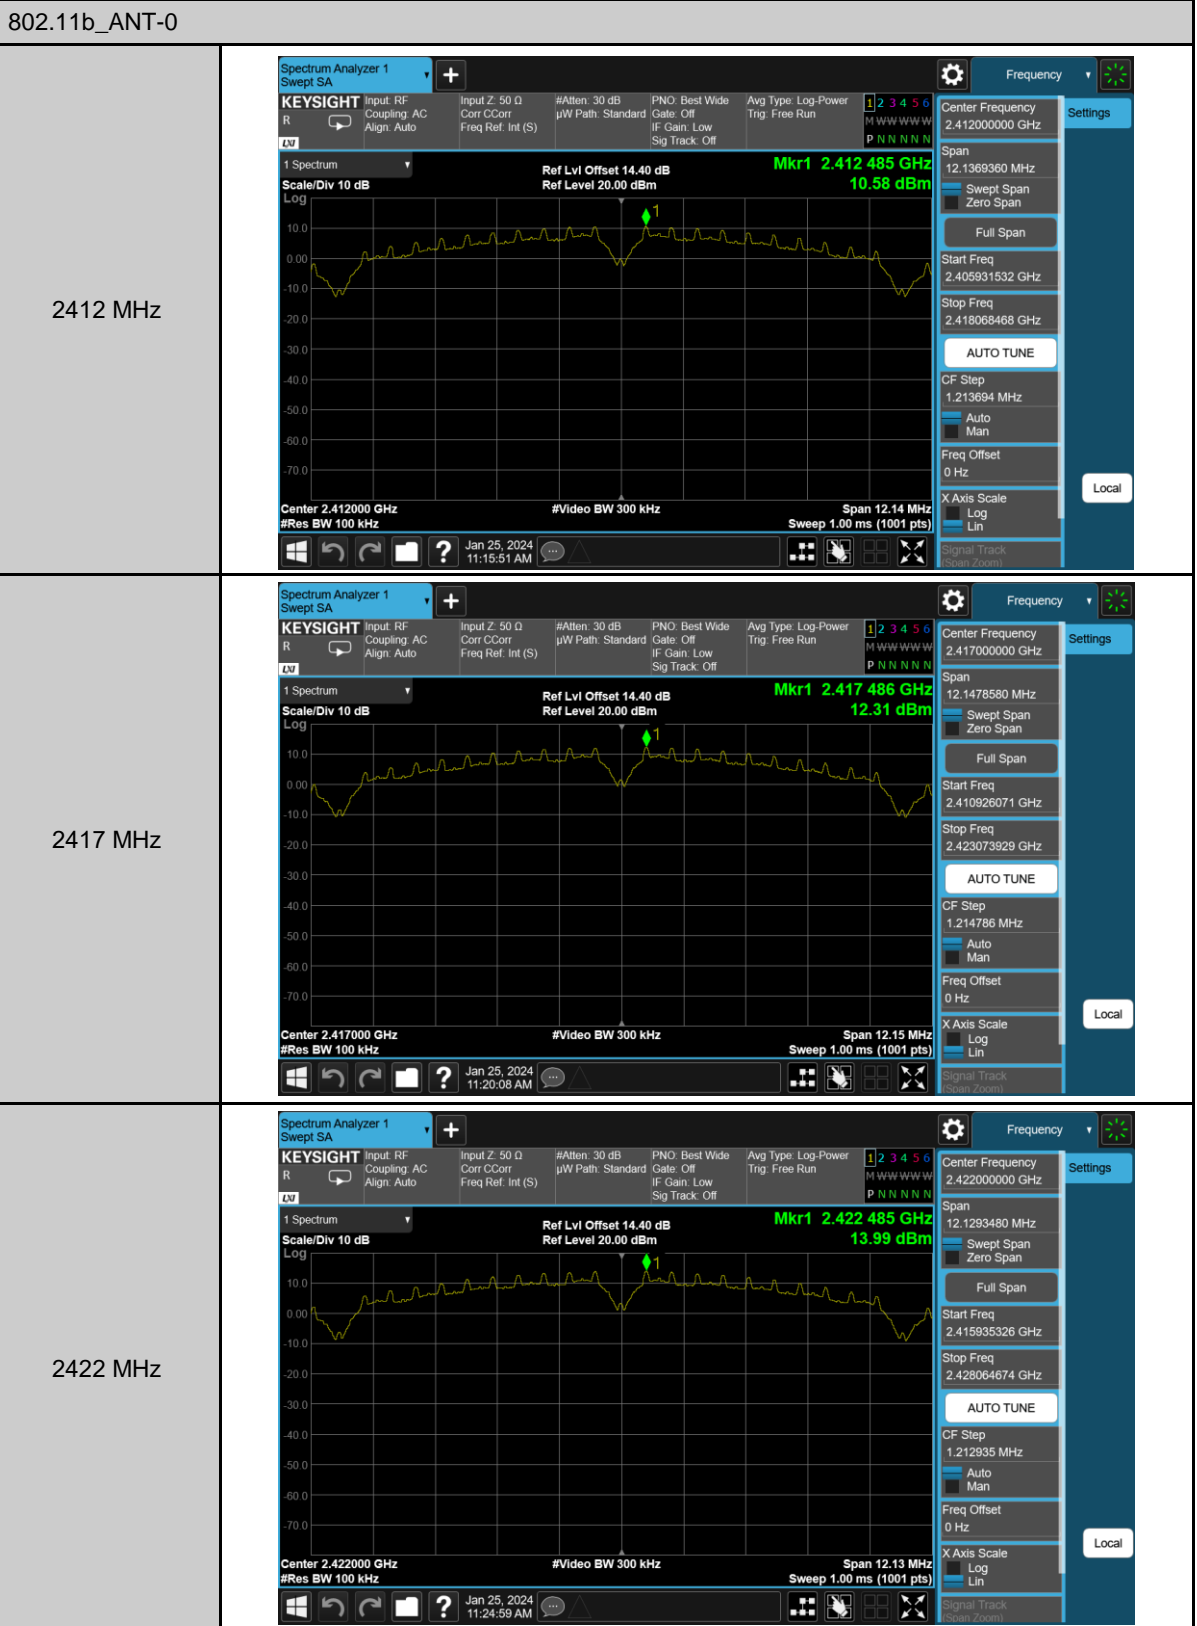

802.11n VHT20_ANT-3

802.11n VHT20_ANT-3

2457 MHz

2462 MHz

802.11n VHT40_ANT-3

2422 MHz

2437 MHz

2452 MHz

802.11ax HE20_ANT-3

2412 MHz

2417 MHz

2437 MHz

802.11ax HE40_ANT-3

2422 MHz

2437 MHz

2452 MHz

Reference level

802.11n VHT20_ANT-0

802.11n VHT40_ANT-0