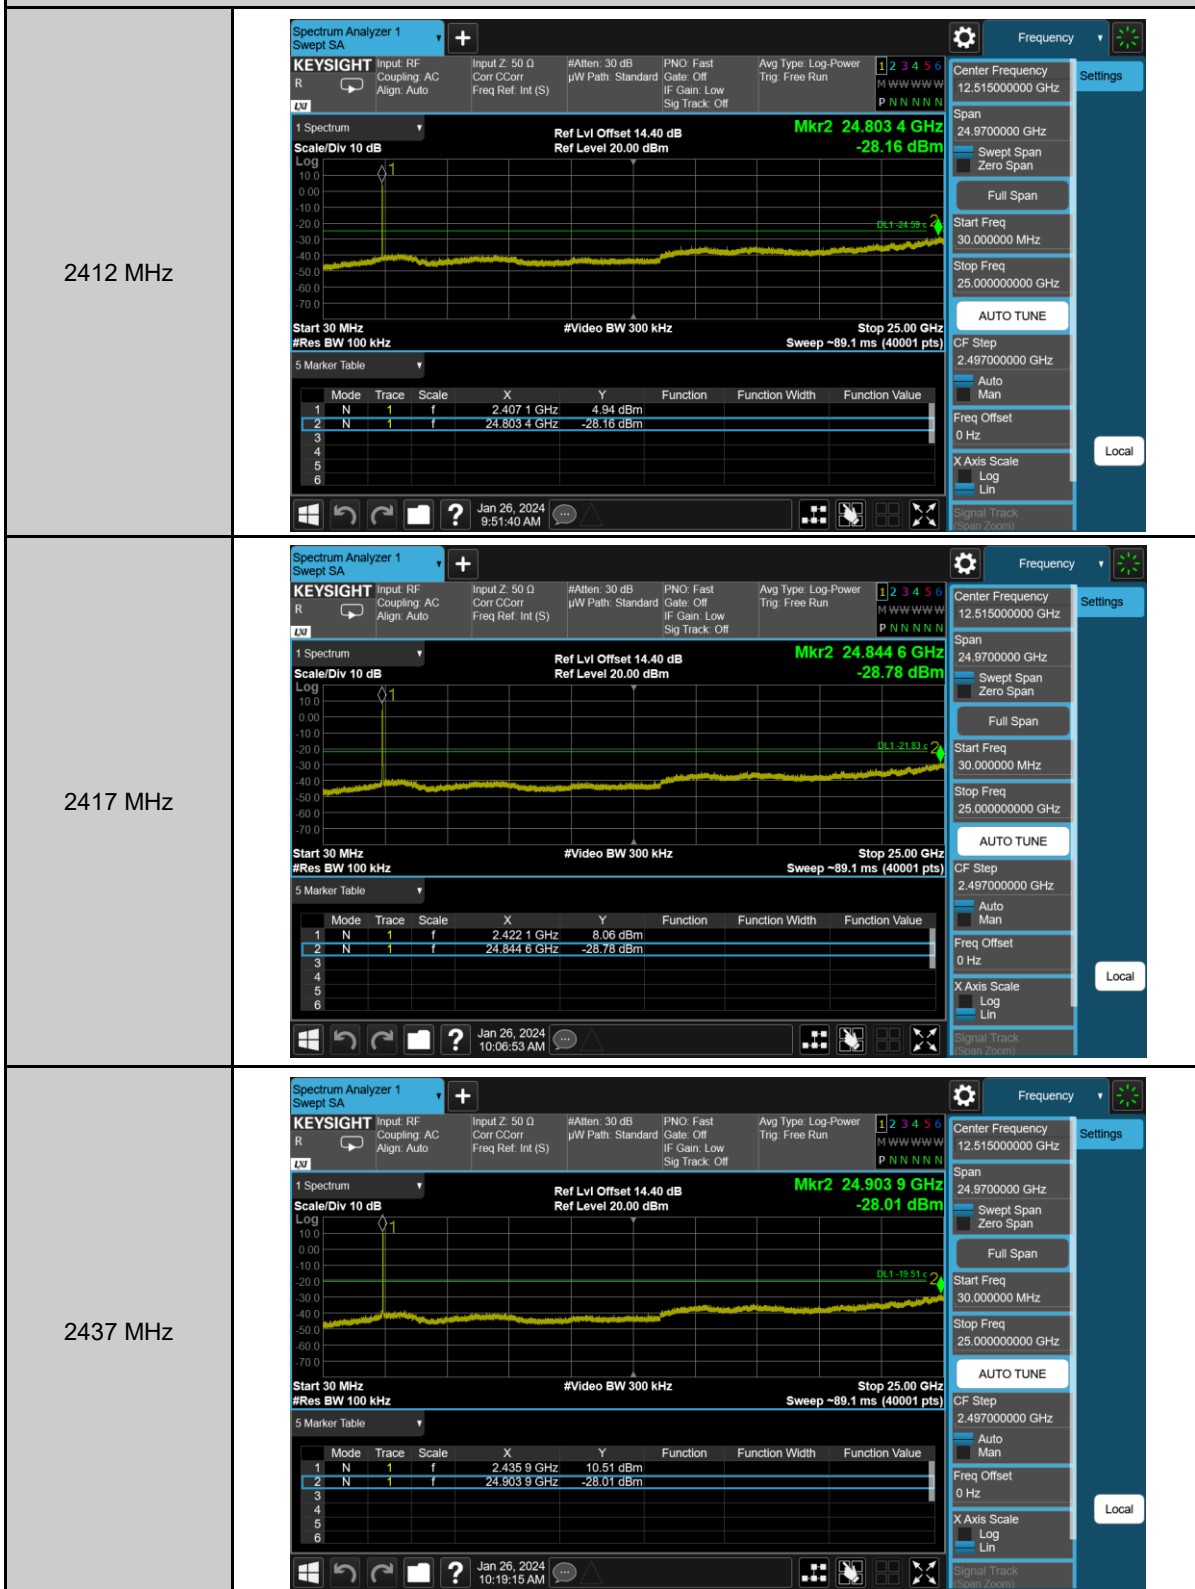

802.11n VHT20_ANT-3

802.11n VHT20_ANT-3

2457 MHz

2462 MHz

802.11n VHT40_ANT-3

2422 MHz

2437 MHz

2452 MHz

802.11ax HE20_ANT-3

2412 MHz

2417 MHz

2437 MHz

802.11ax HE40_ANT-3

2422 MHz

2437 MHz

2452 MHz

Reference level

802.11n VHT20_ANT-0

802.11n VHT40_ANT-0