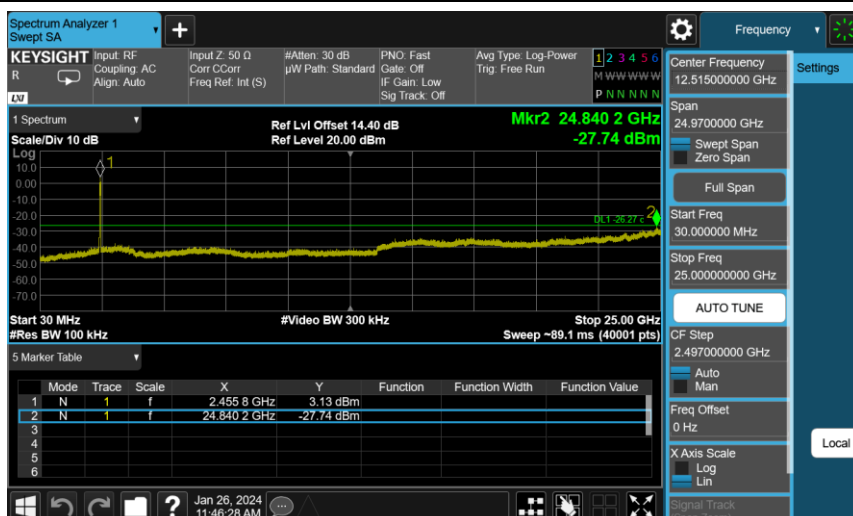

802.11n VHT20_ANT-3

802.11n VHT20_ANT-3

2457 MHz

2462 MHz

802.11n VHT40_ANT-3

2422 MHz

2437 MHz

2452 MHz

802.11ax HE20_ANT-3

2412 MHz

2417 MHz

2437 MHz

802.11ax HE40_ANT-3

2422 MHz

2437 MHz

2452 MHz