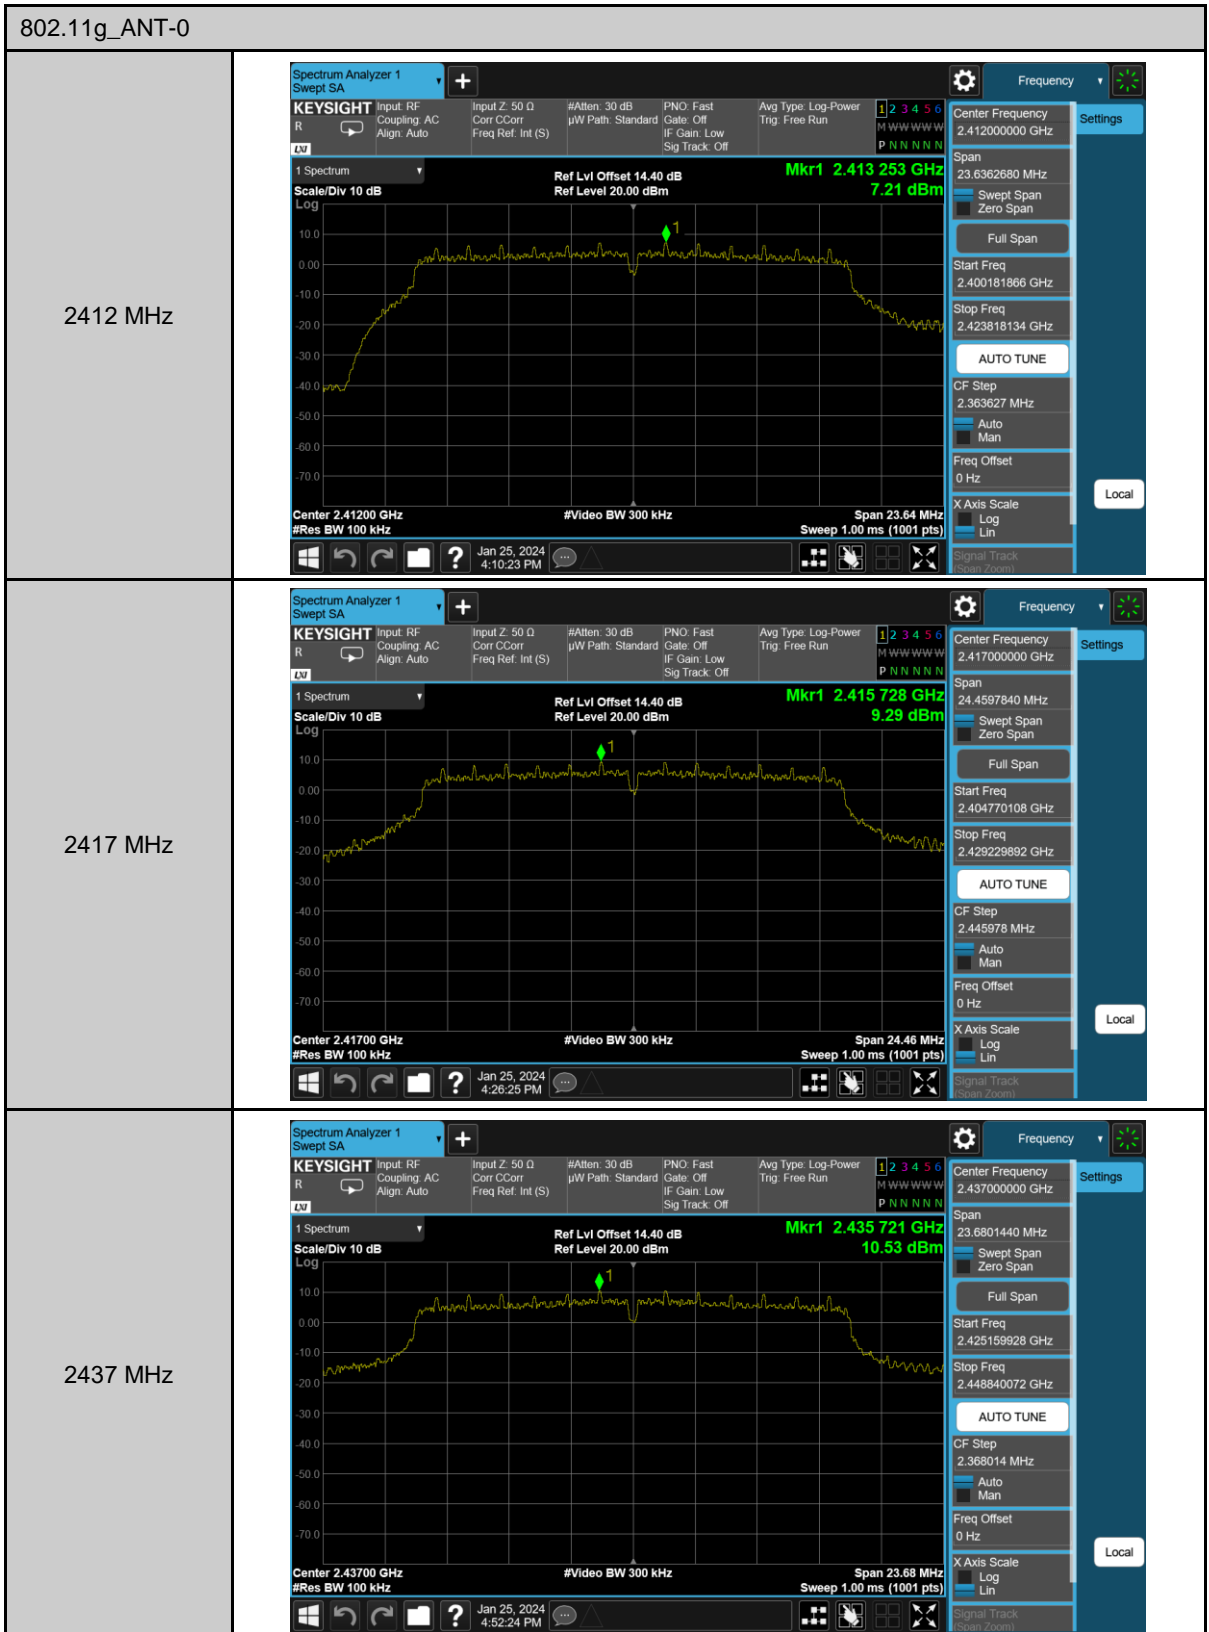

802.11n VHT20_ANT-3

802.11n VHT20_ANT-3

2457 MHz

2462 MHz

802.11n VHT40_ANT-3

2422 MHz

2437 MHz

2452 MHz

802.11ax HE20_ANT-3

2412 MHz

2417 MHz

2437 MHz

802.11ax HE40_ANT-3

2422 MHz

2437 MHz

2452 MHz

Reference level

802.11n VHT20_ANT-0

802.11n VHT40_ANT-0