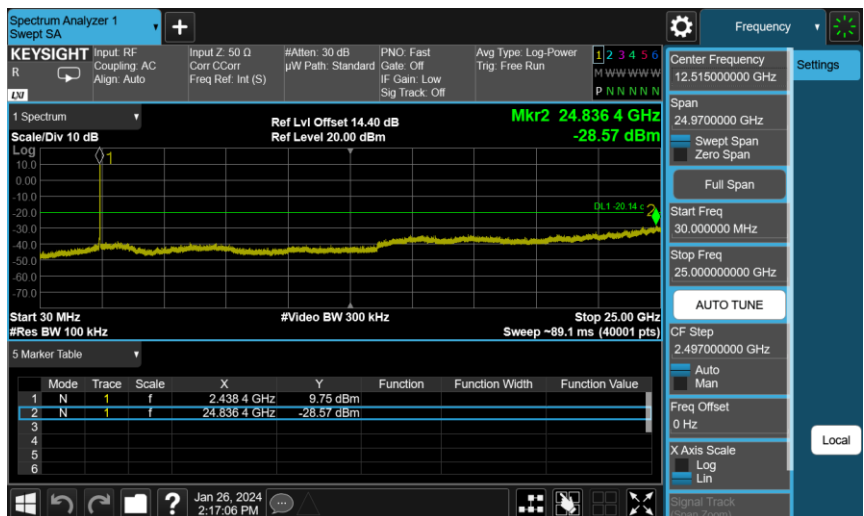

802.11ax HE20_ANT-3

2412 MHz

2417 MHz

2437 MHz

802.11ax HE40_ANT-3

2422 MHz

2437 MHz

2452 MHz