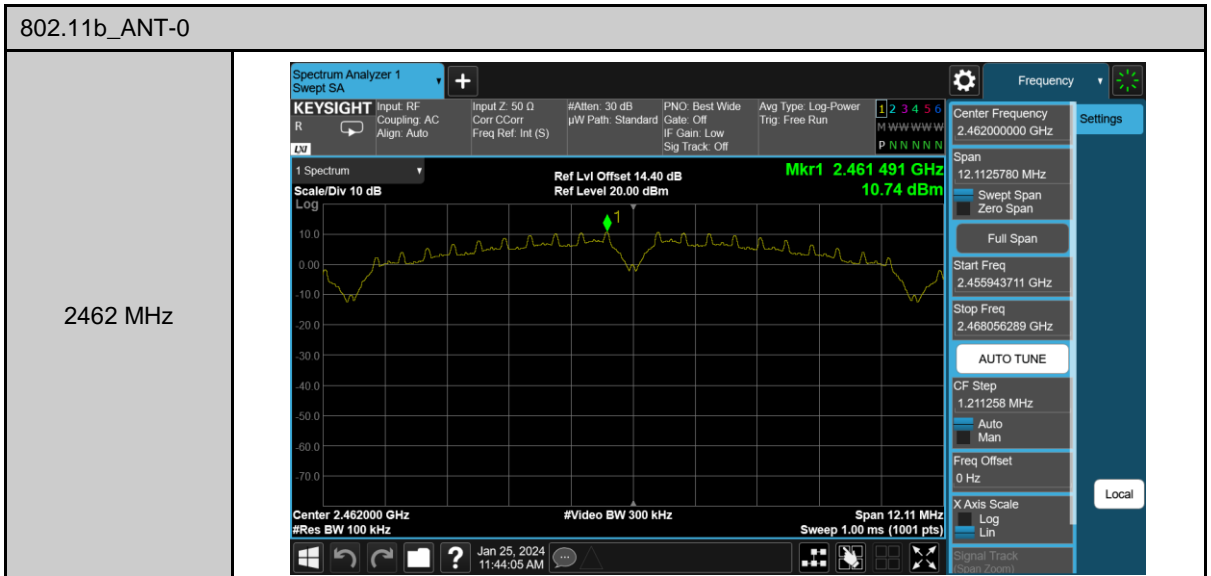

802.11ax HE20_ANT-3

2412 MHz

2417 MHz

2437 MHz

802.11ax HE40_ANT-3

2422 MHz

2437 MHz

2452 MHz

Reference level

802.11n VHT20_ANT-0

802.11n VHT40_ANT-0