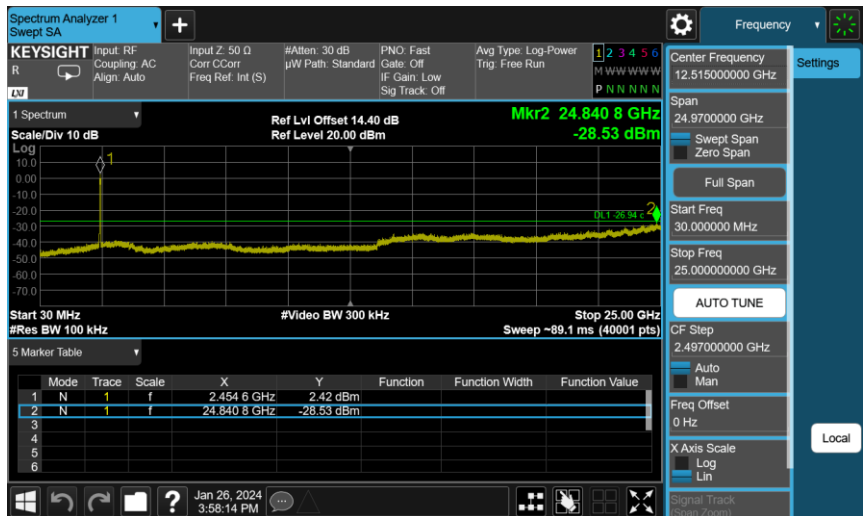

802.11ax HE20_ANT-3

2412 MHz

2417 MHz

2437 MHz

802.11ax HE40_ANT-3

2422 MHz

2437 MHz

2452 MHz