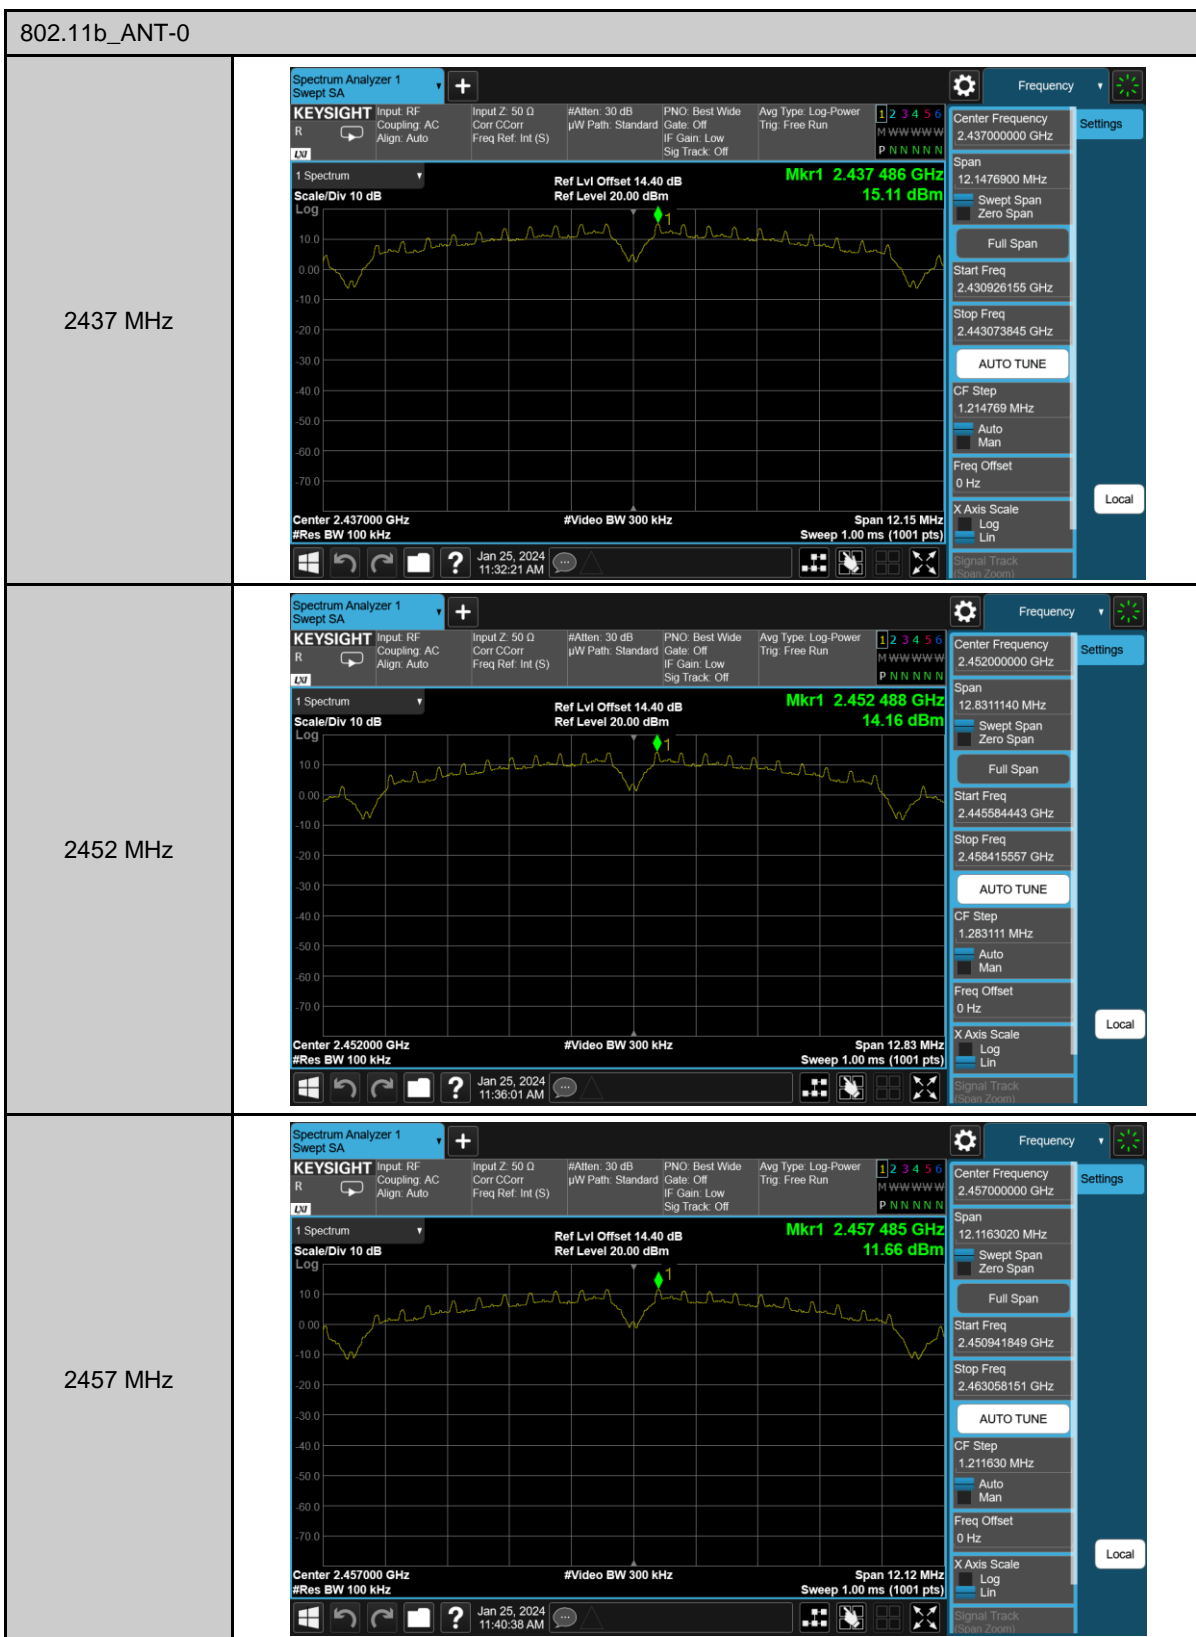

802.11n VHT20_ANT-3

802.11n VHT20_ANT-3

2457 MHz

2462 MHz

802.11n VHT40_ANT-3

2422 MHz

2437 MHz

2452 MHz

802.11ax HE20_ANT-3

2412 MHz

2417 MHz

2437 MHz

802.11ax HE40_ANT-3

2422 MHz

2437 MHz

2452 MHz

Reference level

802.11n VHT20_ANT-0

802.11n VHT40_ANT-0