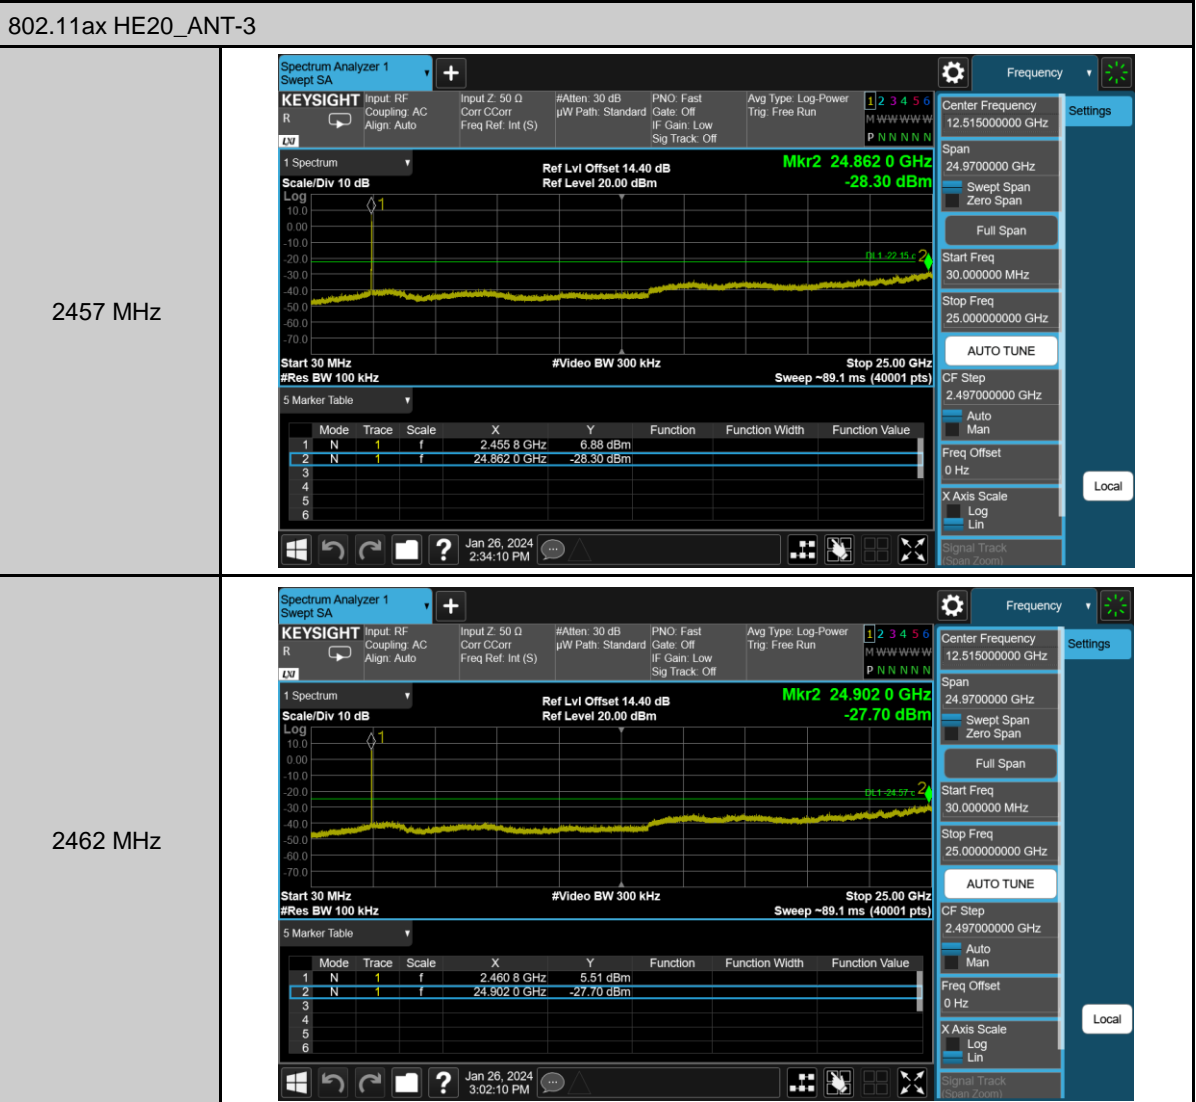

802.11n VHT20_ANT-3

802.11n VHT20_ANT-3

2457 MHz

2462 MHz

802.11n VHT40_ANT-3

2422 MHz

2437 MHz

2452 MHz

802.11ax HE20_ANT-3

2412 MHz

2417 MHz

2437 MHz

802.11ax HE40_ANT-3

2422 MHz

2437 MHz

2452 MHz

Reference level

802.11n VHT20_ANT-0

802.11n VHT40_ANT-0