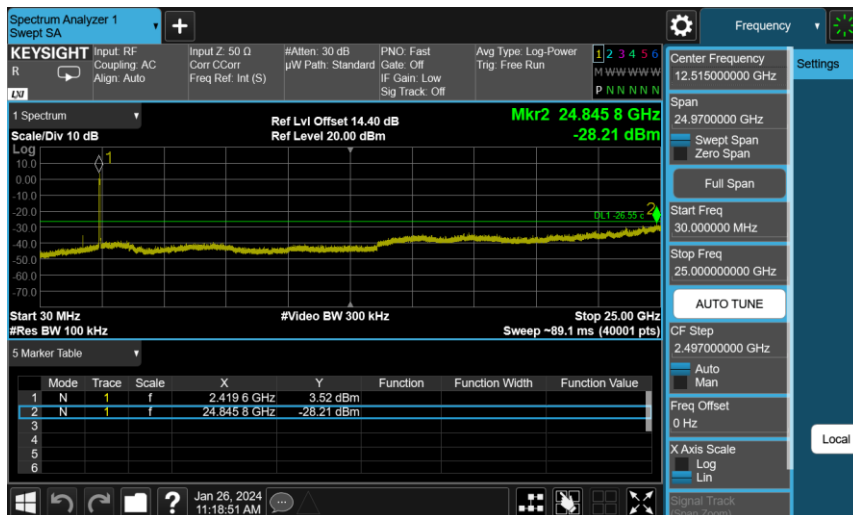

802.11n VHT20_ANT-3

802.11n VHT20_ANT-3

2457 MHz

2462 MHz

802.11n VHT40_ANT-3

2422 MHz

2437 MHz

2452 MHz

802.11ax HE20_ANT-3

2412 MHz

2417 MHz

2437 MHz

802.11ax HE40_ANT-3

2422 MHz

2437 MHz

2452 MHz