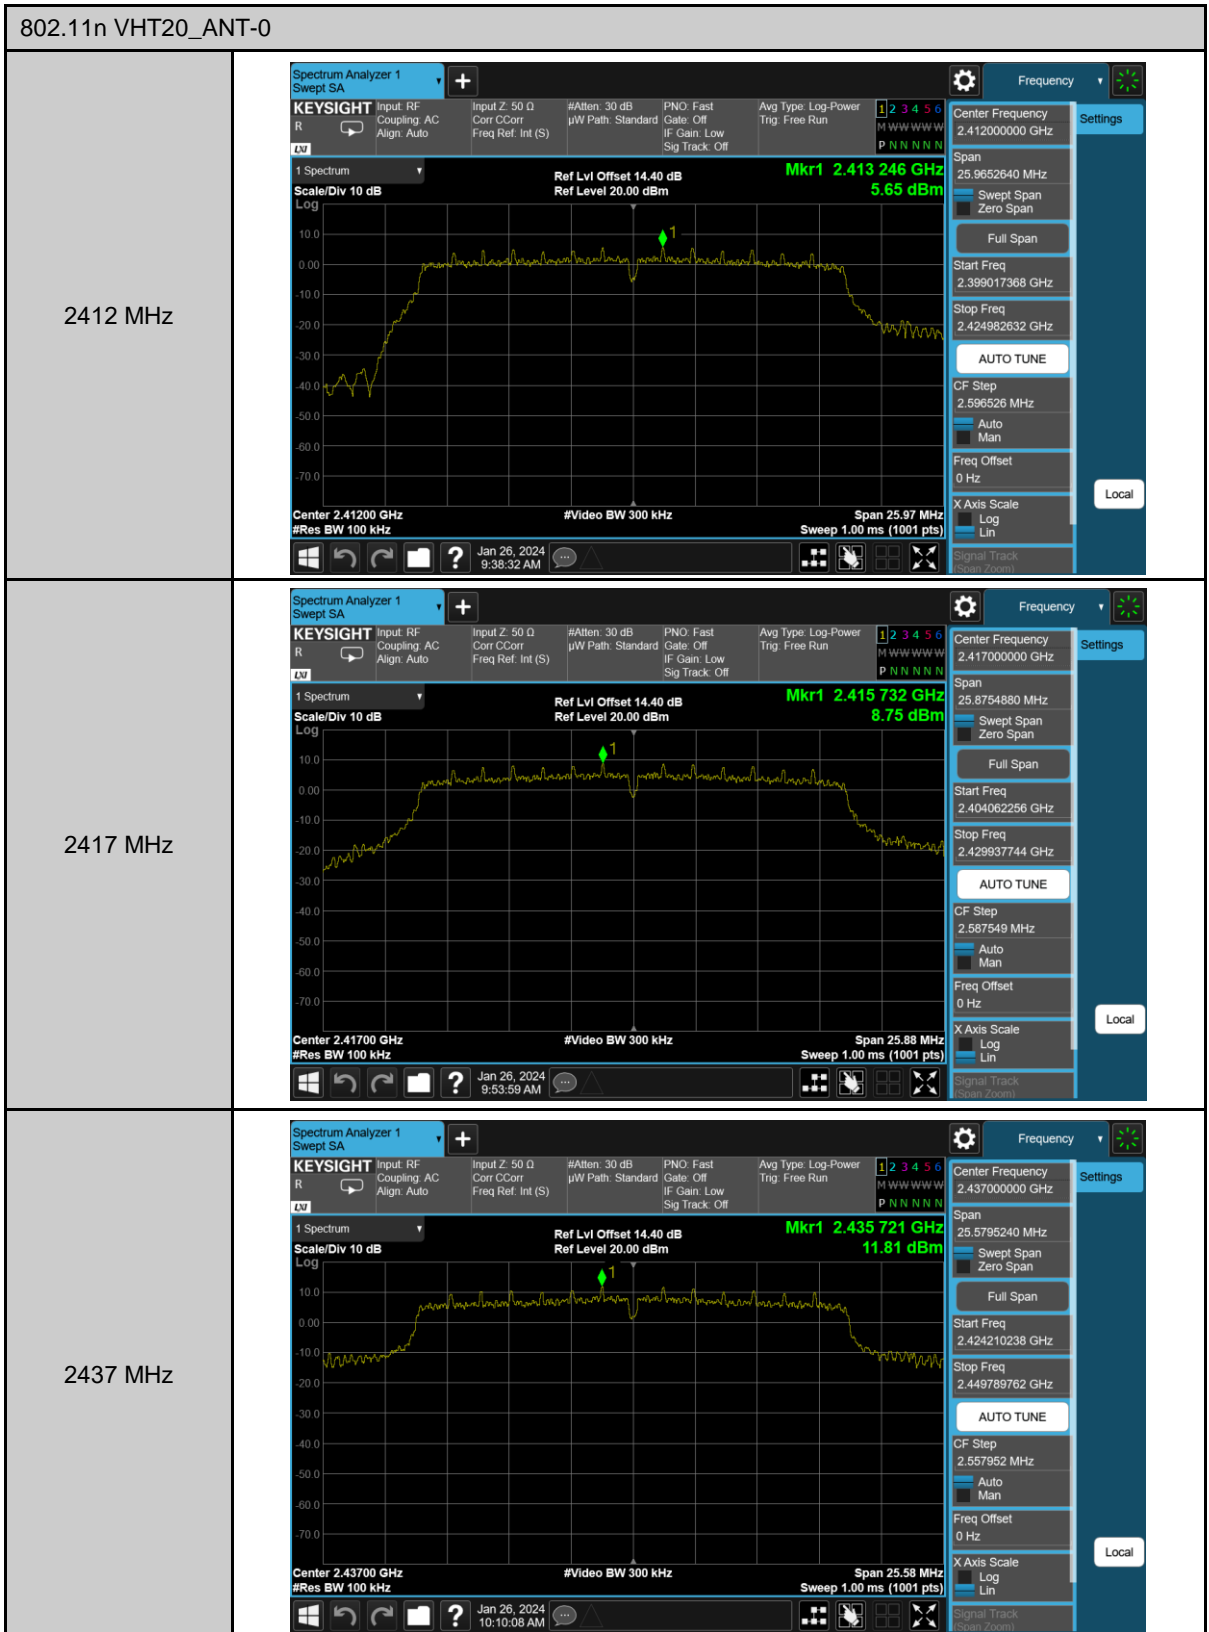

802.11n VHT20_ANT-3

802.11n VHT20_ANT-3

2457 MHz

2462 MHz

802.11n VHT40_ANT-3

2422 MHz

2437 MHz

2452 MHz

802.11ax HE20_ANT-3

2412 MHz

2417 MHz

2437 MHz

802.11ax HE40_ANT-3

2422 MHz

2437 MHz

2452 MHz

Reference level

802.11n VHT20_ANT-0

802.11n VHT40_ANT-0