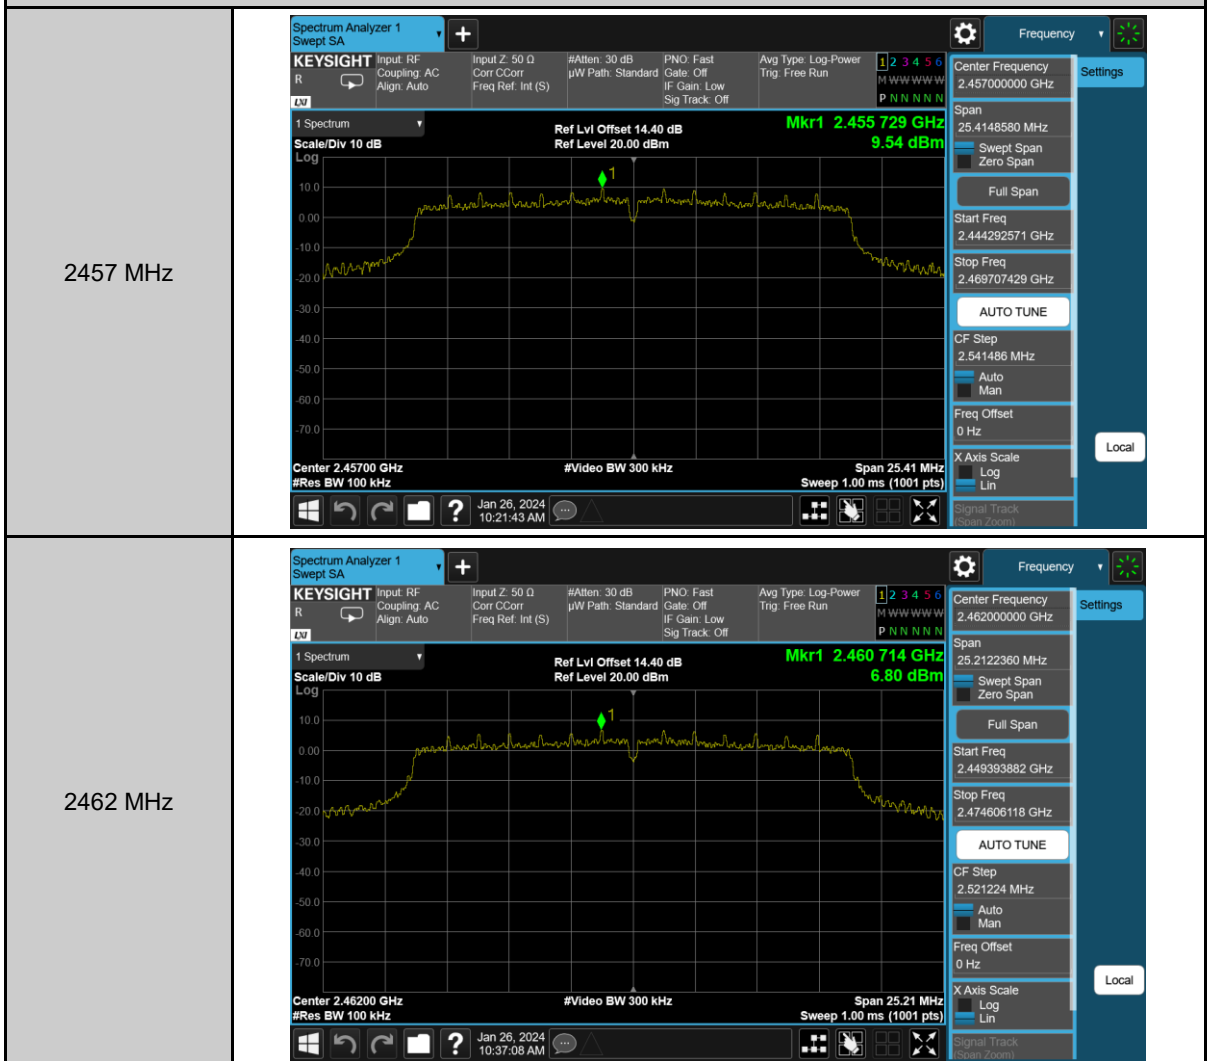

Reference level

802.11n VHT20_ANT-0

802.11n VHT40_ANT-0