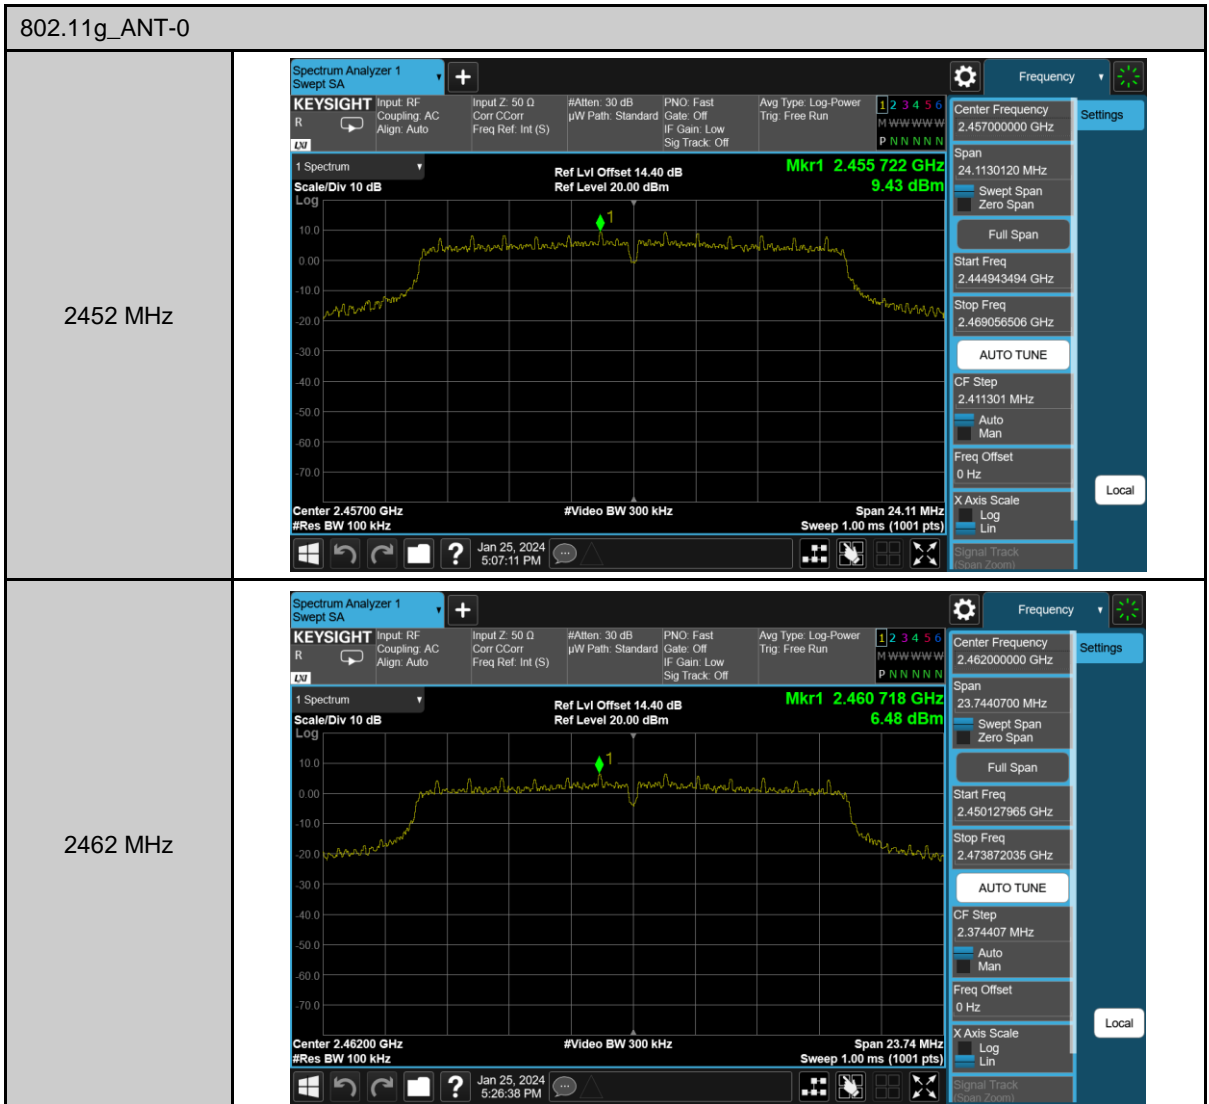

802.11ax HE20_ANT-3

2412 MHz

2417 MHz

2437 MHz

802.11ax HE40_ANT-3

2422 MHz

2437 MHz

2452 MHz

Reference level

802.11n VHT20_ANT-0

802.11n VHT40_ANT-0