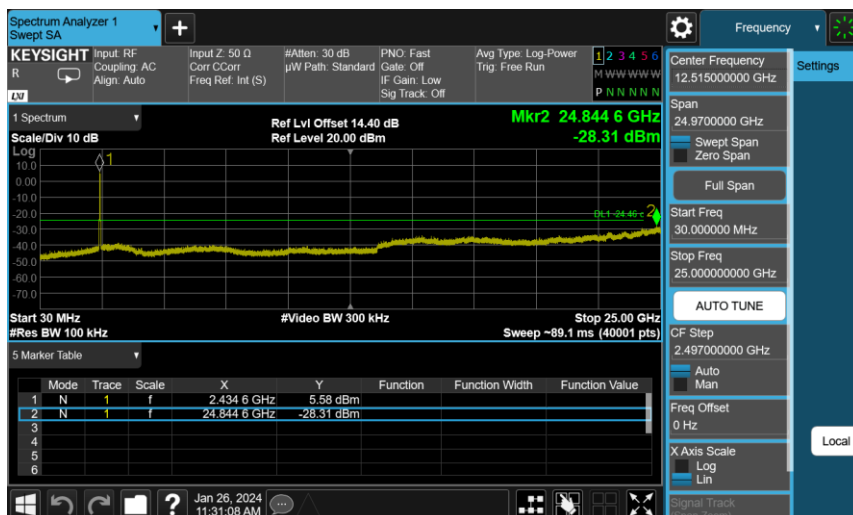

802.11n VHT20_ANT-3

802.11n VHT20_ANT-3

2457 MHz

2462 MHz

802.11n VHT40_ANT-3

2422 MHz

2437 MHz

2452 MHz

802.11ax HE20_ANT-3

2412 MHz

2417 MHz

2437 MHz

802.11ax HE40_ANT-3

2422 MHz

2437 MHz

2452 MHz