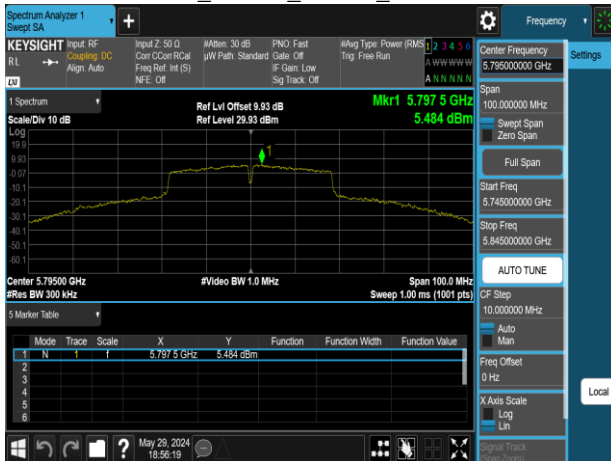

802.11n_20MHz_Chain1_5500MHz

802.11n_20MHz_Chain1_5745MHz

802.11n_20MHz_Chain1_5580MHz

802.11n_20MHz_Chain1_5785MHz

802.11n_20MHz_Chain1_5700MHz

802.11n_20MHz_Chain1_5825MHz

Report No.: TMWK2309003309KR

802.11n_40MHz_Chain0_5190MHz

802.11n_40MHz_Chain0_5310MHz

802.11n_40MHz_Chain0_5230MHz

802.11n_40MHz_Chain0_5510MHz

802.11n_40MHz_Chain0_5270MHz

802.11n_40MHz_Chain0_5550MHz

Report No.: TMWK2309003309KR

802.11n_40MHz_Chain0_5670MHz

802.11n_40MHz_Chain1_5190MHz

802.11n_40MHz_Chain0_5755MHz

802.11n_40MHz_Chain1_5230MHz

802.11n_40MHz_Chain0_5795MHz

802.11n_40MHz_Chain1_5270MHz

Report No.: TMWK2309003309KR

802.11n_40MHz_Chain1_5310MHz

802.11n_40MHz_Chain1_5670MHz

802.11n_40MHz_Chain1_5510MHz