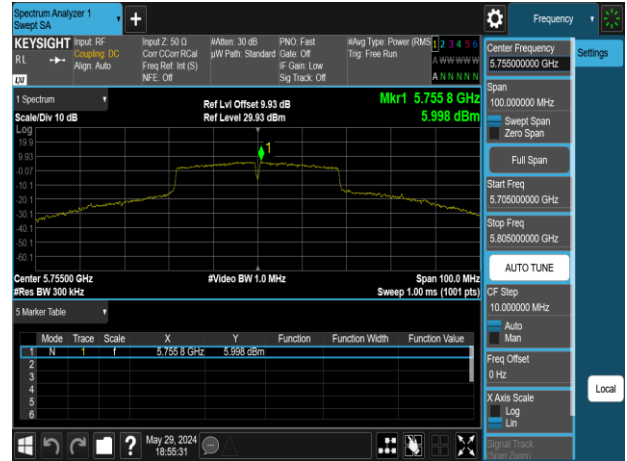

802.11n_40MHz_Chain0_5755MHz

802.11n_40MHz_Chain1_5230MHz

802.11n_40MHz_Chain0_5795MHz

802.11n_40MHz_Chain1_5270MHz

Report No.: TMWK2309003309KR

802.11n_40MHz_Chain1_5310MHz

802.11n_40MHz_Chain1_5670MHz

802.11n_40MHz_Chain1_5510MHz

802.11n_40MHz_Chain1_5755MHz

802.11n_40MHz_Chain1_5550MHz

802.11n_40MHz_Chain1_5795MHz

Report No.: TMWK2309003309KR

802.11ac_80MHz_Chain0_5210MHz

802.11ac_80MHz_Chain0_5610MHz

802.11ac_80MHz_Chain0_5290MHz

802.11ac_80MHz_Chain0_5775MHz