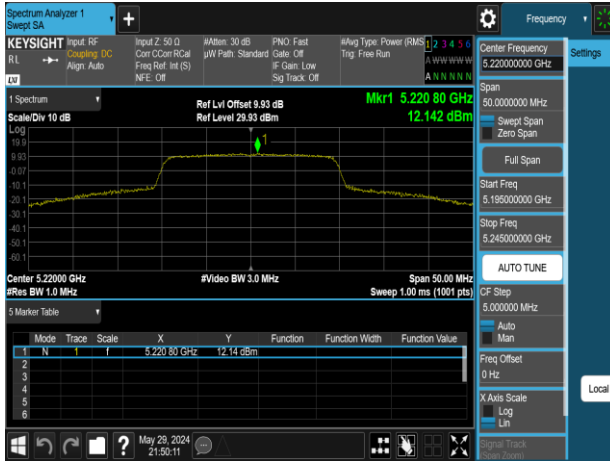

802.11ax_20MHz_Chain0_5580MHz

802.11ax_20MHz_Chain0_5785MHz

802.11ax_20MHz_Chain0_5700MHz

802.11ax_20MHz_Chain0_5825MHz

Report No.: TMWK2309003309KR

802.11ax_20MHz_Chain1_5180MHz

802.11ax_20MHz_Chain1_5260MHz

802.11ax_20MHz_Chain1_5220MHz

802.11ax_20MHz_Chain1_5300MHz

802.11ax_20MHz_Chain1_5240MHz

802.11ax_20MHz_Chain1_5320MHz