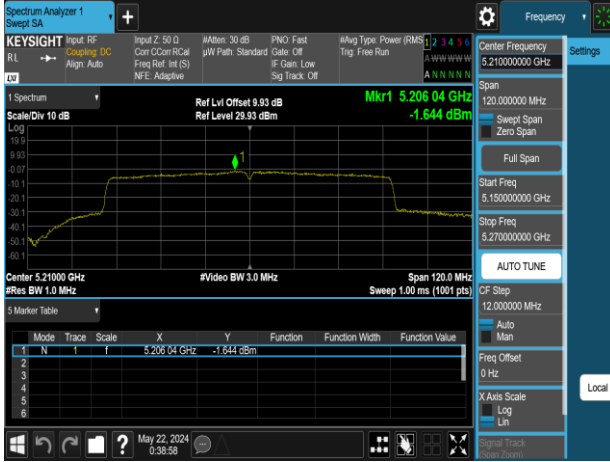

802.11n_40MHz_Chain1_5755MHz

802.11n_40MHz_Chain1_5550MHz

802.11n_40MHz_Chain1_5795MHz

Report No.: TMWK2309003309KR

802.11ac_80MHz_Chain0_5210MHz

802.11ac_80MHz_Chain0_5610MHz

802.11ac_80MHz_Chain0_5290MHz

802.11ac_80MHz_Chain0_5775MHz

802.11ac_80MHz_Chain0_5530MHz

802.11ac_80MHz_Chain1_5210MHz

802.11ac_80MHz_Chain1_5610MHz

802.11ac_80MHz_Chain1_5290MHz

802.11ac_80MHz_Chain1_5775MHz

802.11ac_80MHz_Chain1_5530MHz

Report No.: TMWK2309003309KR