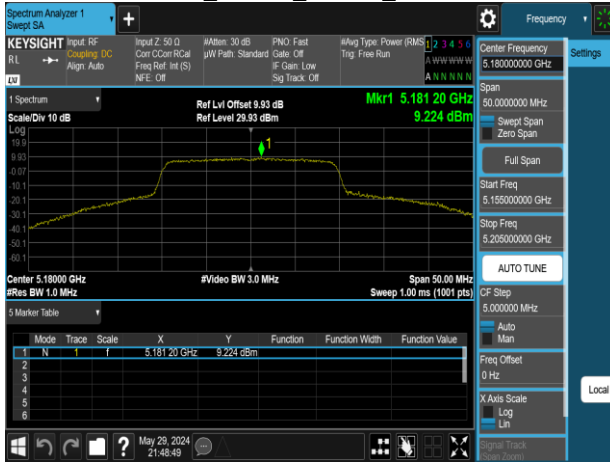

802.11ax_20MHz_Chain0_5580MHz

802.11ax_20MHz_Chain0_5785MHz

802.11ax_20MHz_Chain0_5700MHz

802.11ax_20MHz_Chain0_5825MHz

Report No.: TMWK2309003309KR

802.11ax_20MHz_Chain1_5180MHz

802.11ax_20MHz_Chain1_5260MHz

802.11ax_20MHz_Chain1_5220MHz

802.11ax_20MHz_Chain1_5300MHz

802.11ax_20MHz_Chain1_5240MHz

802.11ax_20MHz_Chain1_5320MHz