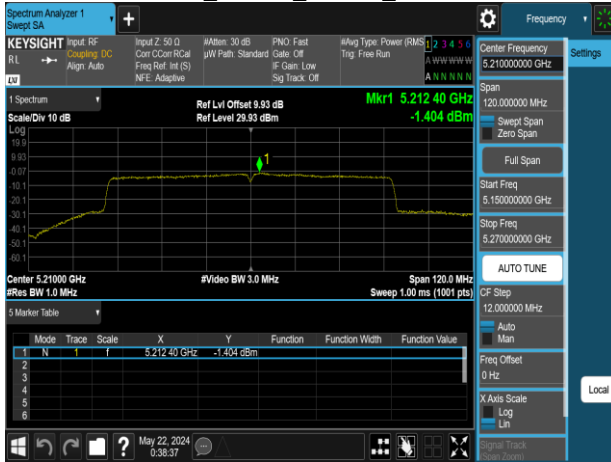

802.11n_40MHz_Chain1_5755MHz

802.11n_40MHz_Chain1_5550MHz

802.11n_40MHz_Chain1_5795MHz

Report No.: TMWK2309003309KR

802.11ac_80MHz_Chain0_5210MHz

802.11ac_80MHz_Chain0_5610MHz

802.11ac_80MHz_Chain0_5290MHz

802.11ac_80MHz_Chain0_5775MHz

802.11ac_80MHz_Chain0_5530MHz

802.11ac_80MHz_Chain1_5210MHz

802.11ac_80MHz_Chain1_5610MHz

802.11ac_80MHz_Chain1_5290MHz

802.11ac_80MHz_Chain1_5775MHz

802.11ac_80MHz_Chain1_5530MHz

Report No.: TMWK2309003309KR