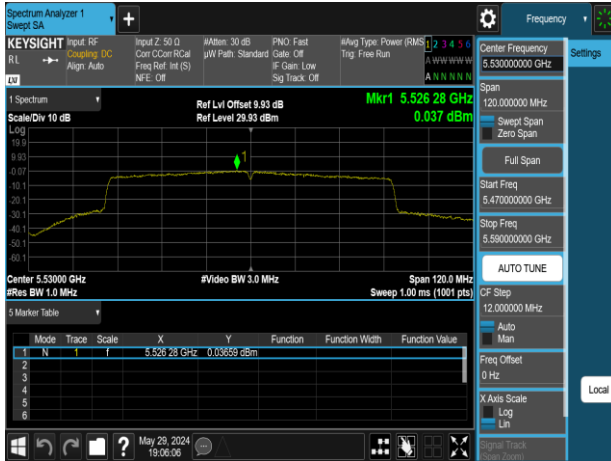

802.11n_40MHz_Chain1_5755MHz

802.11n_40MHz_Chain1_5550MHz

802.11n_40MHz_Chain1_5795MHz

Report No.: TMWK2309003309KR

802.11ac_80MHz_Chain0_5210MHz

802.11ac_80MHz_Chain0_5610MHz

802.11ac_80MHz_Chain0_5290MHz

802.11ac_80MHz_Chain0_5775MHz

802.11ac_80MHz_Chain0_5530MHz

802.11ac_80MHz_Chain1_5210MHz

802.11ac_80MHz_Chain1_5610MHz

802.11ac_80MHz_Chain1_5290MHz

802.11ac_80MHz_Chain1_5775MHz

802.11ac_80MHz_Chain1_5530MHz

Report No.: TMWK2309003309KR