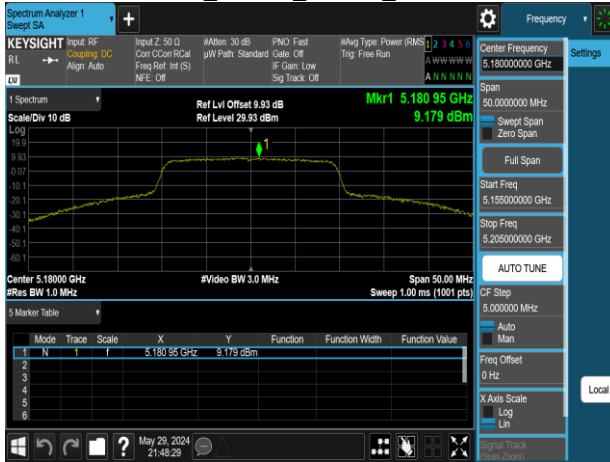

802.11ac_80MHz_Chain0_5530MHz

802.11ac_80MHz_Chain1_5210MHz

802.11ac_80MHz_Chain1_5610MHz

802.11ac_80MHz_Chain1_5290MHz

802.11ac_80MHz_Chain1_5775MHz

802.11ac_80MHz_Chain1_5530MHz

Report No.: TMWK2309003309KR

802.11ac_160MHz_Chain0_5250MHz

802.11ac_160MHz_Chain1_5250MHz

802.11ac_160MHz_Chain0_5570MHz

802.11ac_160MHz_Chain1_5570MHz

Report No.: TMWK2309003309KR

802.11ax_20MHz_Chain0_5180MHz

802.11ax_20MHz_Chain0_5260MHz

802.11ax_20MHz_Chain0_5220MHz

802.11ax_20MHz_Chain0_5300MHz

802.11ax_20MHz_Chain0_5240MHz

802.11ax_20MHz_Chain0_5320MHz

Report No.: TMWK2309003309KR

802.11ax_20MHz_Chain0_5500MHz

802.11ax_20MHz_Chain0_5745MHz