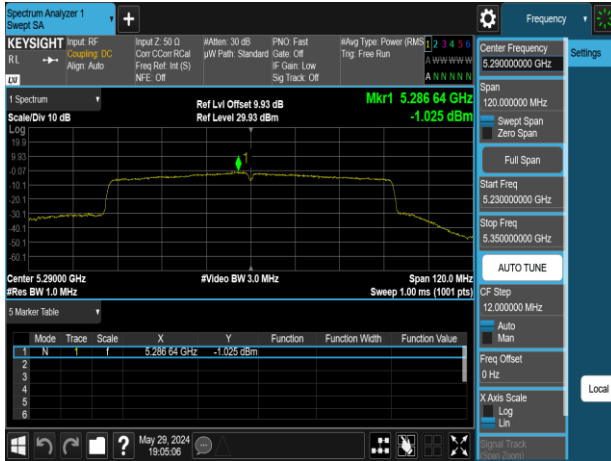

802.11n_40MHz_Chain1_5755MHz

802.11n_40MHz_Chain1_5550MHz

802.11n_40MHz_Chain1_5795MHz

Report No.: TMWK2309003309KR

802.11ac_80MHz_Chain0_5210MHz

802.11ac_80MHz_Chain0_5610MHz

802.11ac_80MHz_Chain0_5290MHz

802.11ac_80MHz_Chain0_5775MHz

802.11ac_80MHz_Chain0_5530MHz

802.11ac_80MHz_Chain1_5210MHz

802.11ac_80MHz_Chain1_5610MHz

802.11ac_80MHz_Chain1_5290MHz

802.11ac_80MHz_Chain1_5775MHz

802.11ac_80MHz_Chain1_5530MHz

Report No.: TMWK2309003309KR