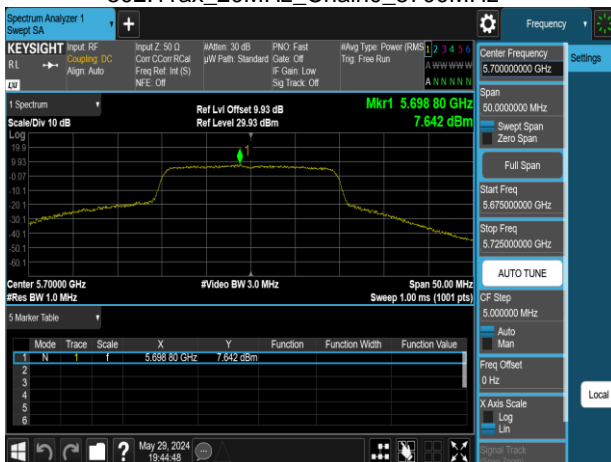

802.11ax_20MHz_Chain0_5220MHz

802.11ax_20MHz_Chain0_5300MHz

802.11ax_20MHz_Chain0_5240MHz

802.11ax_20MHz_Chain0_5320MHz

Report No.: TMWK2309003309KR

802.11ax_20MHz_Chain0_5500MHz

802.11ax_20MHz_Chain0_5745MHz

802.11ax_20MHz_Chain0_5580MHz

802.11ax_20MHz_Chain0_5785MHz

802.11ax_20MHz_Chain0_5700MHz

802.11ax_20MHz_Chain0_5825MHz

Report No.: TMWK2309003309KR

802.11ax_20MHz_Chain1_5180MHz

802.11ax_20MHz_Chain1_5260MHz