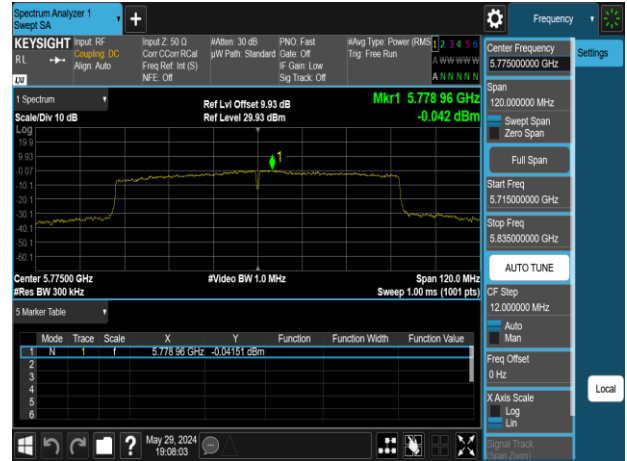

802.11n_40MHz_Chain1_5755MHz

802.11n_40MHz_Chain1_5550MHz

802.11n_40MHz_Chain1_5795MHz

Report No.: TMWK2309003309KR

802.11ac_80MHz_Chain0_5210MHz

802.11ac_80MHz_Chain0_5610MHz

802.11ac_80MHz_Chain0_5290MHz

802.11ac_80MHz_Chain0_5775MHz

802.11ac_80MHz_Chain0_5530MHz

802.11ac_80MHz_Chain1_5210MHz

802.11ac_80MHz_Chain1_5610MHz

802.11ac_80MHz_Chain1_5290MHz

802.11ac_80MHz_Chain1_5775MHz

802.11ac_80MHz_Chain1_5530MHz

Report No.: TMWK2309003309KR