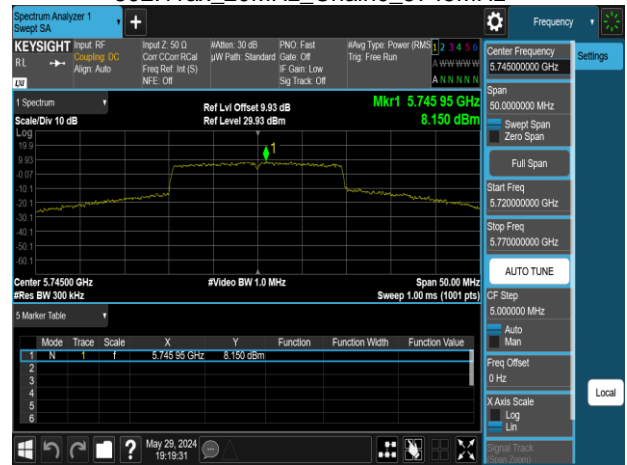

802.11ax_20MHz_Chain0_5220MHz

802.11ax_20MHz_Chain0_5300MHz

802.11ax_20MHz_Chain0_5240MHz

802.11ax_20MHz_Chain0_5320MHz

Report No.: TMWK2309003309KR

802.11ax_20MHz_Chain0_5500MHz

802.11ax_20MHz_Chain0_5745MHz

802.11ax_20MHz_Chain0_5580MHz

802.11ax_20MHz_Chain0_5785MHz

802.11ax_20MHz_Chain0_5700MHz

802.11ax_20MHz_Chain0_5825MHz

Report No.: TMWK2309003309KR

802.11ax_20MHz_Chain1_5180MHz

802.11ax_20MHz_Chain1_5260MHz