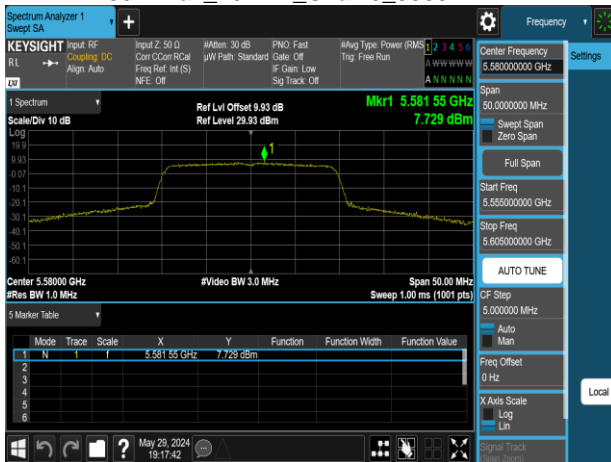

802.11ax_20MHz_Chain0_5220MHz

802.11ax_20MHz_Chain0_5300MHz

802.11ax_20MHz_Chain0_5240MHz

802.11ax_20MHz_Chain0_5320MHz

Report No.: TMWK2309003309KR

802.11ax_20MHz_Chain0_5500MHz

802.11ax_20MHz_Chain0_5745MHz

802.11ax_20MHz_Chain0_5580MHz

802.11ax_20MHz_Chain0_5785MHz

802.11ax_20MHz_Chain0_5700MHz

802.11ax_20MHz_Chain0_5825MHz

Report No.: TMWK2309003309KR

802.11ax_20MHz_Chain1_5180MHz

802.11ax_20MHz_Chain1_5260MHz