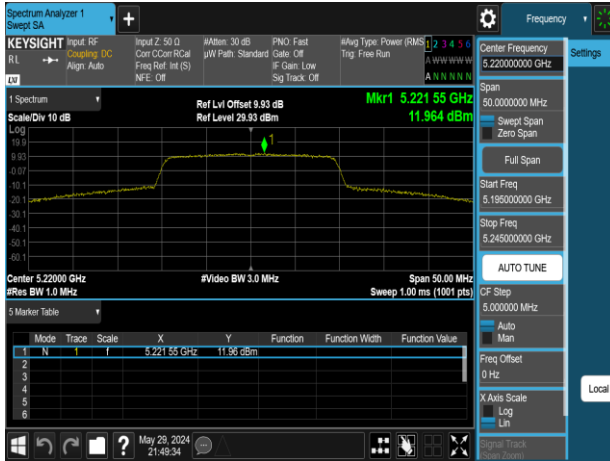

802.11ac_80MHz_Chain0_5530MHz

802.11ac_80MHz_Chain1_5210MHz

802.11ac_80MHz_Chain1_5610MHz

802.11ac_80MHz_Chain1_5290MHz

802.11ac_80MHz_Chain1_5775MHz

802.11ac_80MHz_Chain1_5530MHz

Report No.: TMWK2309003309KR

802.11ac_160MHz_Chain0_5250MHz

802.11ac_160MHz_Chain1_5250MHz

802.11ac_160MHz_Chain0_5570MHz

802.11ac_160MHz_Chain1_5570MHz

Report No.: TMWK2309003309KR

802.11ax_20MHz_Chain0_5180MHz

802.11ax_20MHz_Chain0_5260MHz

802.11ax_20MHz_Chain0_5220MHz

802.11ax_20MHz_Chain0_5300MHz

802.11ax_20MHz_Chain0_5240MHz

802.11ax_20MHz_Chain0_5320MHz

Report No.: TMWK2309003309KR

802.11ax_20MHz_Chain0_5500MHz

802.11ax_20MHz_Chain0_5745MHz