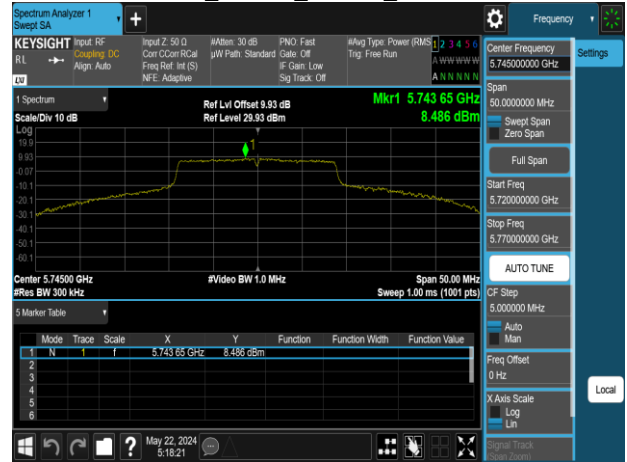

Report No.: TMWK2309003309KR

802.11n_20MHz_Chain1_5180MHz

802.11n_20MHz_Chain1_5260MHz

802.11n_20MHz_Chain1_5220MHz

802.11n_20MHz_Chain1_5300MHz

802.11n_20MHz_Chain1_5240MHz

802.11n_20MHz_Chain1_5320MHz

Report No.: TMWK2309003309KR

802.11n_20MHz_Chain1_5500MHz

802.11n_20MHz_Chain1_5745MHz

802.11n_20MHz_Chain1_5580MHz

802.11n_20MHz_Chain1_5785MHz

802.11n_20MHz_Chain1_5700MHz

802.11n_20MHz_Chain1_5825MHz

Report No.: TMWK2309003309KR

802.11n_40MHz_Chain0_5190MHz