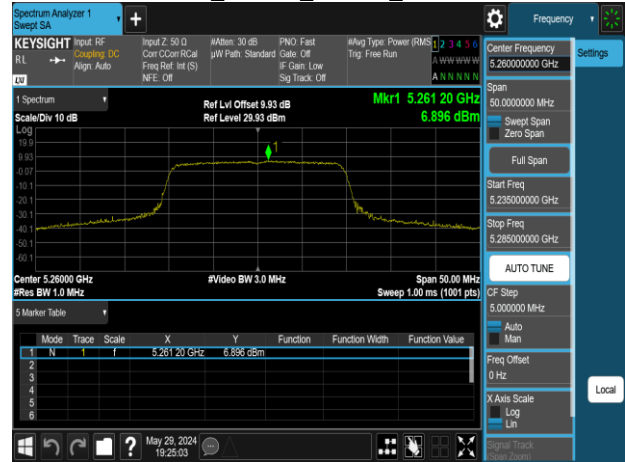

802.11ac_80MHz_Chain0_5530MHz

802.11ac_80MHz_Chain1_5210MHz

802.11ac_80MHz_Chain1_5610MHz

802.11ac_80MHz_Chain1_5290MHz

802.11ac_80MHz_Chain1_5775MHz

802.11ac_80MHz_Chain1_5530MHz

Report No.: TMWK2309003309KR

802.11ac_160MHz_Chain0_5250MHz

802.11ac_160MHz_Chain1_5250MHz

802.11ac_160MHz_Chain0_5570MHz

802.11ac_160MHz_Chain1_5570MHz

Report No.: TMWK2309003309KR

802.11ax_20MHz_Chain0_5180MHz

802.11ax_20MHz_Chain0_5260MHz

802.11ax_20MHz_Chain0_5220MHz

802.11ax_20MHz_Chain0_5300MHz

802.11ax_20MHz_Chain0_5240MHz

802.11ax_20MHz_Chain0_5320MHz

Report No.: TMWK2309003309KR

802.11ax_20MHz_Chain0_5500MHz

802.11ax_20MHz_Chain0_5745MHz