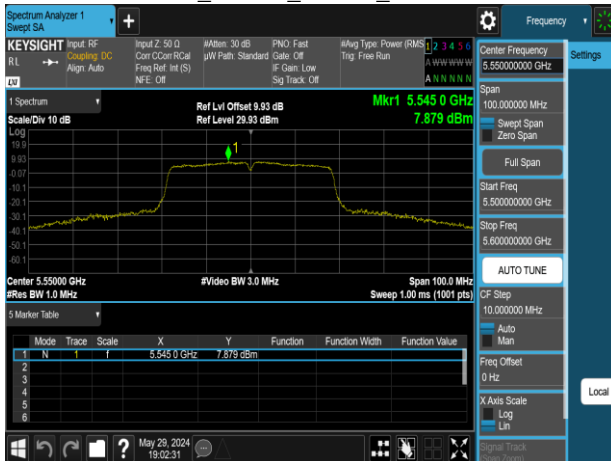

802.11n_40MHz_Chain0_5755MHz

802.11n_40MHz_Chain1_5230MHz

802.11n_40MHz_Chain0_5795MHz

802.11n_40MHz_Chain1_5270MHz

Report No.: TMWK2309003309KR

802.11n_40MHz_Chain1_5310MHz

802.11n_40MHz_Chain1_5670MHz

802.11n_40MHz_Chain1_5510MHz

802.11n_40MHz_Chain1_5755MHz

802.11n_40MHz_Chain1_5550MHz

802.11n_40MHz_Chain1_5795MHz

Report No.: TMWK2309003309KR

802.11ac_80MHz_Chain0_5210MHz

802.11ac_80MHz_Chain0_5610MHz

802.11ac_80MHz_Chain0_5290MHz

802.11ac_80MHz_Chain0_5775MHz