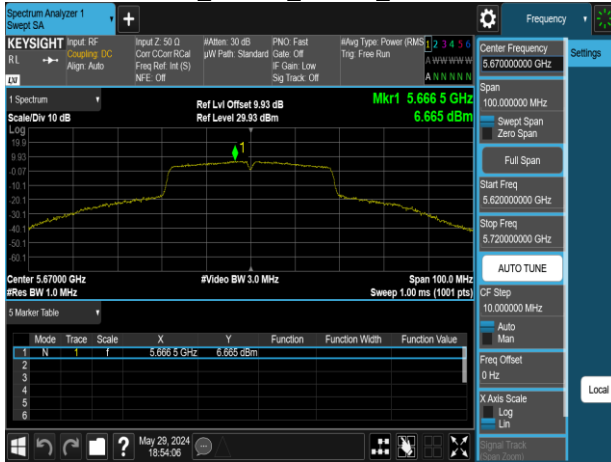

802.11n_40MHz_Chain0_5310MHz

802.11n_40MHz_Chain0_5230MHz

802.11n_40MHz_Chain0_5510MHz

802.11n_40MHz_Chain0_5270MHz

802.11n_40MHz_Chain0_5550MHz

Report No.: TMWK2309003309KR

802.11n_40MHz_Chain0_5670MHz

802.11n_40MHz_Chain1_5190MHz