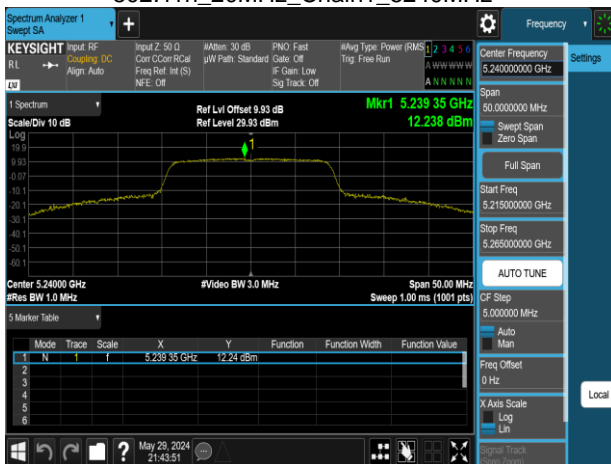

Report No.: TMWK2309003309KR

802.11n_20MHz_Chain1_5180MHz

802.11n_20MHz_Chain1_5260MHz

802.11n_20MHz_Chain1_5220MHz

802.11n_20MHz_Chain1_5300MHz

802.11n_20MHz_Chain1_5240MHz

802.11n_20MHz_Chain1_5320MHz

Report No.: TMWK2309003309KR

802.11n_20MHz_Chain1_5500MHz

802.11n_20MHz_Chain1_5745MHz

802.11n_20MHz_Chain1_5580MHz

802.11n_20MHz_Chain1_5785MHz

802.11n_20MHz_Chain1_5700MHz

802.11n_20MHz_Chain1_5825MHz

Report No.: TMWK2309003309KR

802.11n_40MHz_Chain0_5190MHz