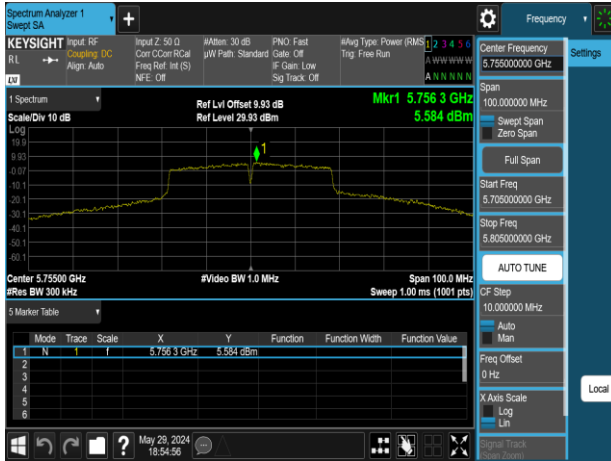

802.11n_40MHz_Chain0_5795MHz

802.11n_40MHz_Chain0_5755MHz