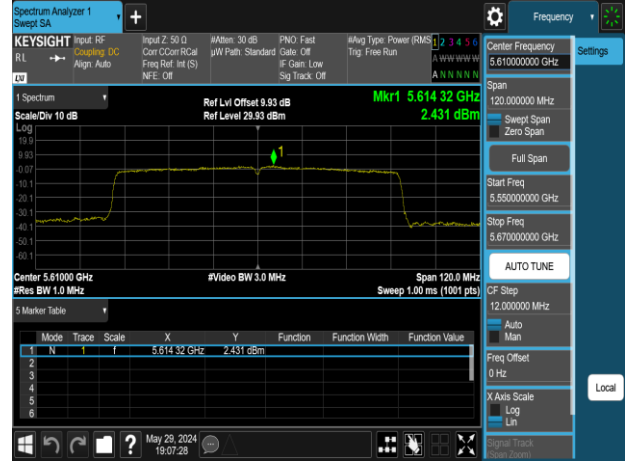

802.11n_40MHz_Chain1_5755MHz

802.11n_40MHz_Chain1_5550MHz

802.11n_40MHz_Chain1_5795MHz

Report No.: TMWK2309003309KR

802.11ac_80MHz_Chain0_5210MHz

802.11ac_80MHz_Chain0_5610MHz

802.11ac_80MHz_Chain0_5290MHz

802.11ac_80MHz_Chain0_5775MHz

802.11ac_80MHz_Chain0_5530MHz

802.11ac_80MHz_Chain1_5210MHz

802.11ac_80MHz_Chain1_5610MHz

802.11ac_80MHz_Chain1_5290MHz

802.11ac_80MHz_Chain1_5775MHz

802.11ac_80MHz_Chain1_5530MHz

Report No.: TMWK2309003309KR