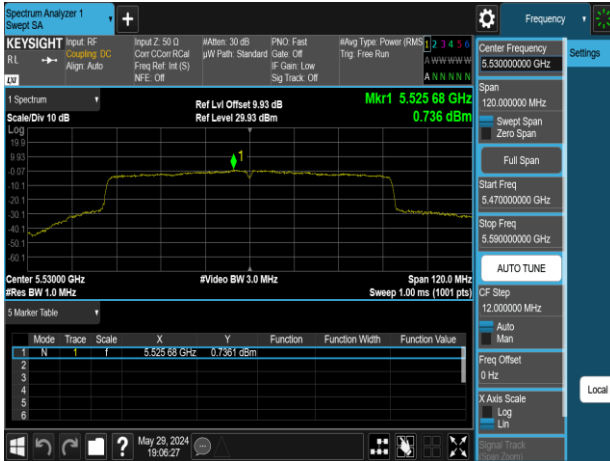

802.11ac_80MHz_Chain0_5530MHz

802.11ac_80MHz_Chain1_5210MHz

802.11ac_80MHz_Chain1_5610MHz

802.11ac_80MHz_Chain1_5290MHz

802.11ac_80MHz_Chain1_5775MHz

802.11ac_80MHz_Chain1_5530MHz

Report No.: TMWK2309003309KR