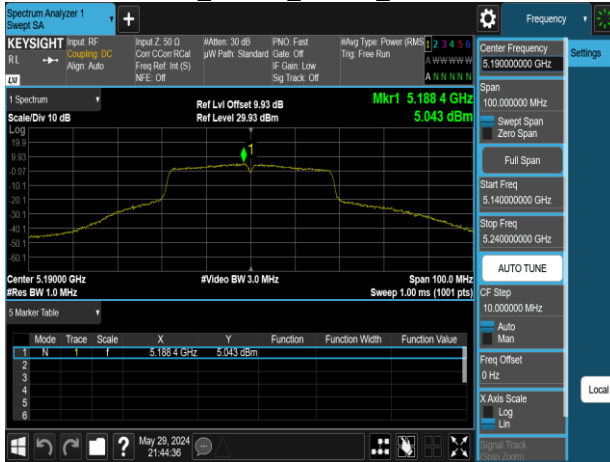

Report No.: TMWK2309003309KR

802.11n_20MHz_Chain1_5180MHz

802.11n_20MHz_Chain1_5260MHz

802.11n_20MHz_Chain1_5220MHz

802.11n_20MHz_Chain1_5300MHz

802.11n_20MHz_Chain1_5240MHz

802.11n_20MHz_Chain1_5320MHz

Report No.: TMWK2309003309KR

802.11n_20MHz_Chain1_5500MHz

802.11n_20MHz_Chain1_5745MHz

802.11n_20MHz_Chain1_5580MHz

802.11n_20MHz_Chain1_5785MHz

802.11n_20MHz_Chain1_5700MHz

802.11n_20MHz_Chain1_5825MHz

Report No.: TMWK2309003309KR

802.11n_40MHz_Chain0_5190MHz

802.11n_40MHz_Chain0_5310MHz

802.11n_40MHz_Chain0_5230MHz

802.11n_40MHz_Chain0_5510MHz

802.11n_40MHz_Chain0_5270MHz

802.11n_40MHz_Chain0_5550MHz

Report No.: TMWK2309003309KR

802.11n_40MHz_Chain0_5670MHz

802.11n_40MHz_Chain1_5190MHz