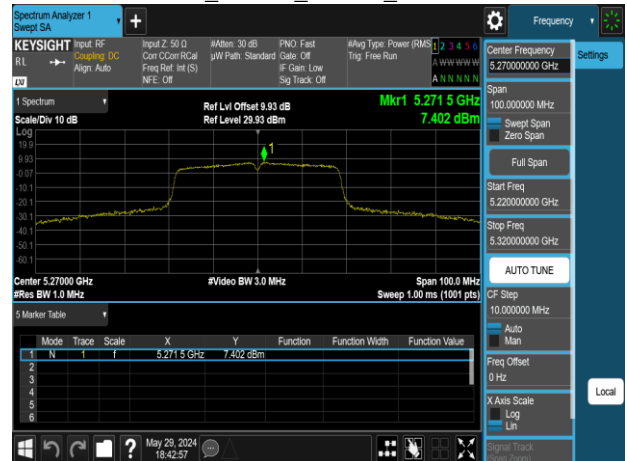

802.11n_40MHz_Chain0_5755MHz

802.11n_40MHz_Chain1_5230MHz

802.11n_40MHz_Chain0_5795MHz

802.11n_40MHz_Chain1_5270MHz

Report No.: TMWK2309003309KR

802.11n_40MHz_Chain1_5310MHz

802.11n_40MHz_Chain1_5670MHz

802.11n_40MHz_Chain1_5510MHz

802.11n_40MHz_Chain1_5755MHz

802.11n_40MHz_Chain1_5550MHz

802.11n_40MHz_Chain1_5795MHz

Report No.: TMWK2309003309KR

802.11ac_80MHz_Chain0_5210MHz

802.11ac_80MHz_Chain0_5610MHz

802.11ac_80MHz_Chain0_5290MHz

802.11ac_80MHz_Chain0_5775MHz