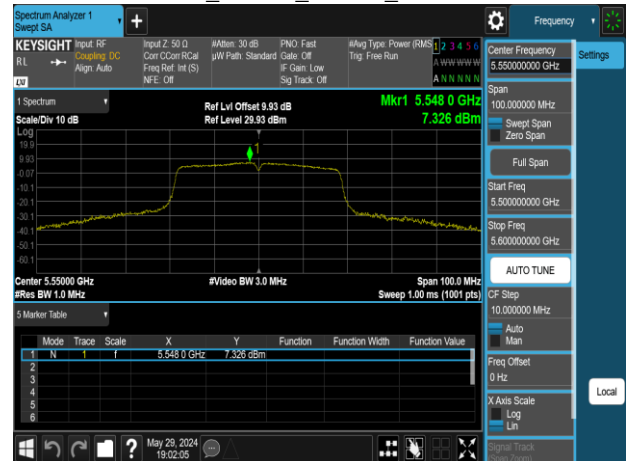

802.11n_20MHz_Chain1_5500MHz

802.11n_20MHz_Chain1_5745MHz

802.11n_20MHz_Chain1_5580MHz

802.11n_20MHz_Chain1_5785MHz

802.11n_20MHz_Chain1_5700MHz

802.11n_20MHz_Chain1_5825MHz

Report No.: TMWK2309003309KR

802.11n_40MHz_Chain0_5190MHz

802.11n_40MHz_Chain0_5310MHz

802.11n_40MHz_Chain0_5230MHz

802.11n_40MHz_Chain0_5510MHz

802.11n_40MHz_Chain0_5270MHz

802.11n_40MHz_Chain0_5550MHz

Report No.: TMWK2309003309KR

802.11n_40MHz_Chain0_5670MHz

802.11n_40MHz_Chain1_5190MHz

802.11n_40MHz_Chain0_5755MHz

802.11n_40MHz_Chain1_5230MHz

802.11n_40MHz_Chain0_5795MHz

802.11n_40MHz_Chain1_5270MHz

Report No.: TMWK2309003309KR

802.11n_40MHz_Chain1_5310MHz

802.11n_40MHz_Chain1_5670MHz

802.11n_40MHz_Chain1_5510MHz