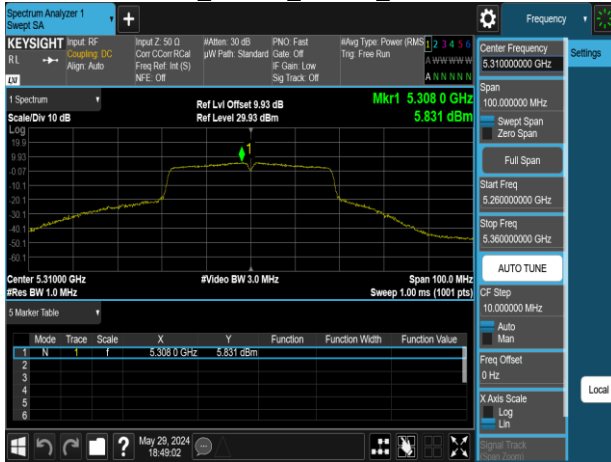

802.11n_40MHz_Chain0_5755MHz

802.11n_40MHz_Chain1_5230MHz

802.11n_40MHz_Chain0_5795MHz

802.11n_40MHz_Chain1_5270MHz

Report No.: TMWK2309003309KR

802.11n_40MHz_Chain1_5310MHz

802.11n_40MHz_Chain1_5670MHz

802.11n_40MHz_Chain1_5510MHz

802.11n_40MHz_Chain1_5755MHz

802.11n_40MHz_Chain1_5550MHz

802.11n_40MHz_Chain1_5795MHz

Report No.: TMWK2309003309KR

802.11ac_80MHz_Chain0_5210MHz

802.11ac_80MHz_Chain0_5610MHz

802.11ac_80MHz_Chain0_5290MHz

802.11ac_80MHz_Chain0_5775MHz