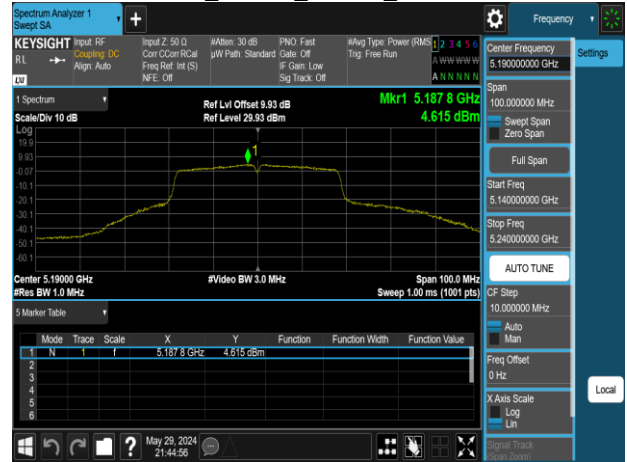

802.11n_20MHz_Chain1_5500MHz

802.11n_20MHz_Chain1_5745MHz

802.11n_20MHz_Chain1_5580MHz

802.11n_20MHz_Chain1_5785MHz

802.11n_20MHz_Chain1_5700MHz

802.11n_20MHz_Chain1_5825MHz

Report No.: TMWK2309003309KR

802.11n_40MHz_Chain0_5190MHz

802.11n_40MHz_Chain0_5310MHz

802.11n_40MHz_Chain0_5230MHz

802.11n_40MHz_Chain0_5510MHz

802.11n_40MHz_Chain0_5270MHz

802.11n_40MHz_Chain0_5550MHz

Report No.: TMWK2309003309KR

802.11n_40MHz_Chain0_5670MHz

802.11n_40MHz_Chain1_5190MHz