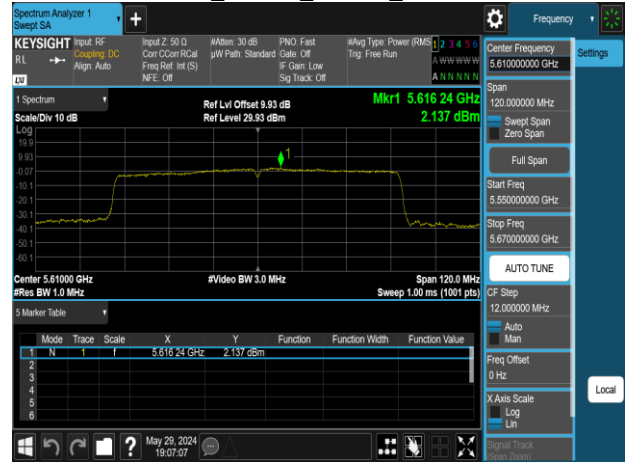

802.11n_40MHz_Chain1_5755MHz

802.11n_40MHz_Chain1_5550MHz

802.11n_40MHz_Chain1_5795MHz

Report No.: TMWK2309003309KR

802.11ac_80MHz_Chain0_5210MHz

802.11ac_80MHz_Chain0_5610MHz

802.11ac_80MHz_Chain0_5290MHz

802.11ac_80MHz_Chain0_5775MHz

802.11ac_80MHz_Chain0_5530MHz

802.11ac_80MHz_Chain1_5210MHz

802.11ac_80MHz_Chain1_5610MHz

802.11ac_80MHz_Chain1_5290MHz

802.11ac_80MHz_Chain1_5775MHz

802.11ac_80MHz_Chain1_5530MHz

Report No.: TMWK2309003309KR