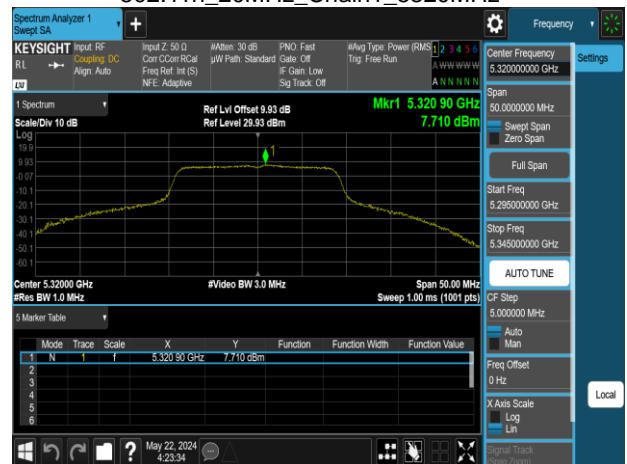

Report No.: TMWK2309003309KR

802.11n_20MHz_Chain1_5180MHz

802.11n_20MHz_Chain1_5260MHz

802.11n_20MHz_Chain1_5220MHz

802.11n_20MHz_Chain1_5300MHz

802.11n_20MHz_Chain1_5240MHz

802.11n_20MHz_Chain1_5320MHz

Report No.: TMWK2309003309KR

802.11n_20MHz_Chain1_5500MHz

802.11n_20MHz_Chain1_5745MHz

802.11n_20MHz_Chain1_5580MHz

802.11n_20MHz_Chain1_5785MHz

802.11n_20MHz_Chain1_5700MHz

802.11n_20MHz_Chain1_5825MHz

Report No.: TMWK2309003309KR

802.11n_40MHz_Chain0_5190MHz