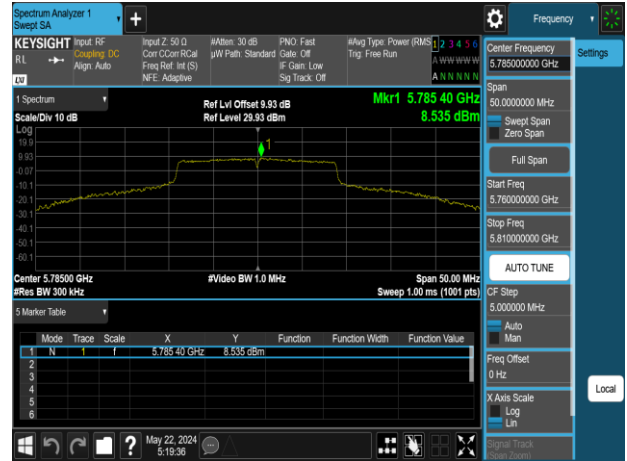

Report No.: TMWK2309003309KR

802.11n_20MHz_Chain1_5180MHz

802.11n_20MHz_Chain1_5260MHz

802.11n_20MHz_Chain1_5220MHz

802.11n_20MHz_Chain1_5300MHz

802.11n_20MHz_Chain1_5240MHz

802.11n_20MHz_Chain1_5320MHz

Report No.: TMWK2309003309KR

802.11n_20MHz_Chain1_5500MHz

802.11n_20MHz_Chain1_5745MHz

802.11n_20MHz_Chain1_5580MHz

802.11n_20MHz_Chain1_5785MHz

802.11n_20MHz_Chain1_5700MHz

802.11n_20MHz_Chain1_5825MHz

Report No.: TMWK2309003309KR

802.11n_40MHz_Chain0_5190MHz

802.11n_40MHz_Chain0_5310MHz

802.11n_40MHz_Chain0_5230MHz

802.11n_40MHz_Chain0_5510MHz

802.11n_40MHz_Chain0_5270MHz

802.11n_40MHz_Chain0_5550MHz

Report No.: TMWK2309003309KR

802.11n_40MHz_Chain0_5670MHz

802.11n_40MHz_Chain1_5190MHz