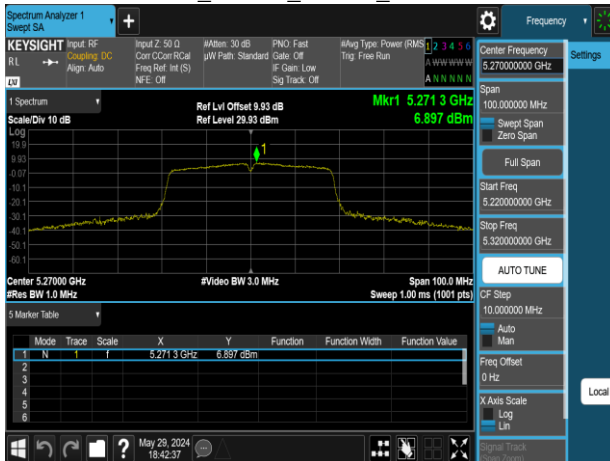

802.11n_40MHz_Chain0_5310MHz

802.11n_40MHz_Chain0_5230MHz

802.11n_40MHz_Chain0_5510MHz

802.11n_40MHz_Chain0_5270MHz

802.11n_40MHz_Chain0_5550MHz

Report No.: TMWK2309003309KR

802.11n_40MHz_Chain0_5670MHz

802.11n_40MHz_Chain1_5190MHz