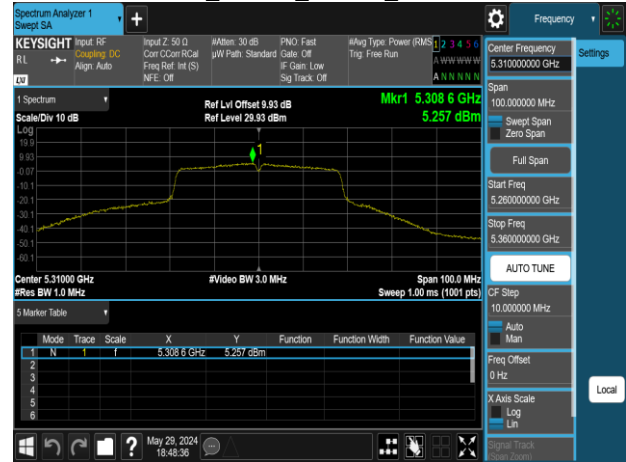

Report No.: TMWK2309003309KR

802.11n_20MHz_Chain1_5180MHz

802.11n_20MHz_Chain1_5260MHz

802.11n_20MHz_Chain1_5220MHz

802.11n_20MHz_Chain1_5300MHz

802.11n_20MHz_Chain1_5240MHz

802.11n_20MHz_Chain1_5320MHz

Report No.: TMWK2309003309KR

802.11n_20MHz_Chain1_5500MHz

802.11n_20MHz_Chain1_5745MHz

802.11n_20MHz_Chain1_5580MHz

802.11n_20MHz_Chain1_5785MHz

802.11n_20MHz_Chain1_5700MHz

802.11n_20MHz_Chain1_5825MHz

Report No.: TMWK2309003309KR

802.11n_40MHz_Chain0_5190MHz

802.11n_40MHz_Chain0_5310MHz

802.11n_40MHz_Chain0_5230MHz

802.11n_40MHz_Chain0_5510MHz

802.11n_40MHz_Chain0_5270MHz

802.11n_40MHz_Chain0_5550MHz

Report No.: TMWK2309003309KR

802.11n_40MHz_Chain0_5670MHz

802.11n_40MHz_Chain1_5190MHz