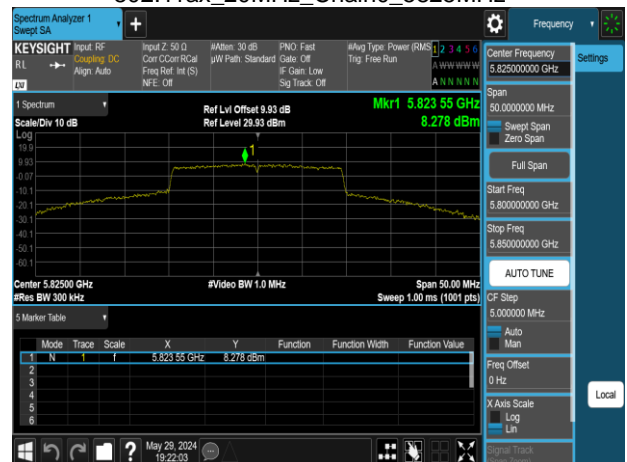

802.11ax_20MHz_Chain0_5220MHz

802.11ax_20MHz_Chain0_5300MHz

802.11ax_20MHz_Chain0_5240MHz

802.11ax_20MHz_Chain0_5320MHz

Report No.: TMWK2309003309KR

802.11ax_20MHz_Chain0_5500MHz

802.11ax_20MHz_Chain0_5745MHz

802.11ax_20MHz_Chain0_5580MHz

802.11ax_20MHz_Chain0_5785MHz

802.11ax_20MHz_Chain0_5700MHz

802.11ax_20MHz_Chain0_5825MHz

Report No.: TMWK2309003309KR

802.11ax_20MHz_Chain1_5180MHz

802.11ax_20MHz_Chain1_5260MHz

802.11ax_20MHz_Chain1_5220MHz

802.11ax_20MHz_Chain1_5300MHz

802.11ax_20MHz_Chain1_5240MHz

802.11ax_20MHz_Chain1_5320MHz