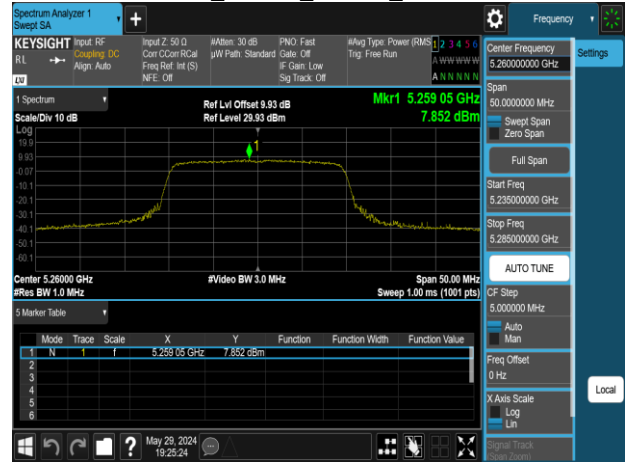

802.11ax_20MHz_Chain0_5220MHz

802.11ax_20MHz_Chain0_5300MHz

802.11ax_20MHz_Chain0_5240MHz

802.11ax_20MHz_Chain0_5320MHz

Report No.: TMWK2309003309KR

802.11ax_20MHz_Chain0_5500MHz

802.11ax_20MHz_Chain0_5745MHz

802.11ax_20MHz_Chain0_5580MHz

802.11ax_20MHz_Chain0_5785MHz

802.11ax_20MHz_Chain0_5700MHz

802.11ax_20MHz_Chain0_5825MHz

Report No.: TMWK2309003309KR

802.11ax_20MHz_Chain1_5180MHz

802.11ax_20MHz_Chain1_5260MHz

802.11ax_20MHz_Chain1_5220MHz

802.11ax_20MHz_Chain1_5300MHz

802.11ax_20MHz_Chain1_5240MHz

802.11ax_20MHz_Chain1_5320MHz