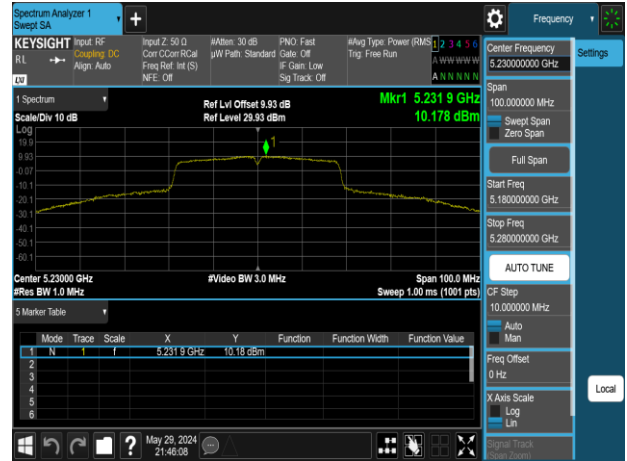

802.11n_40MHz_Chain1_5270MHz

802.11n_40MHz_Chain1_5230MHz