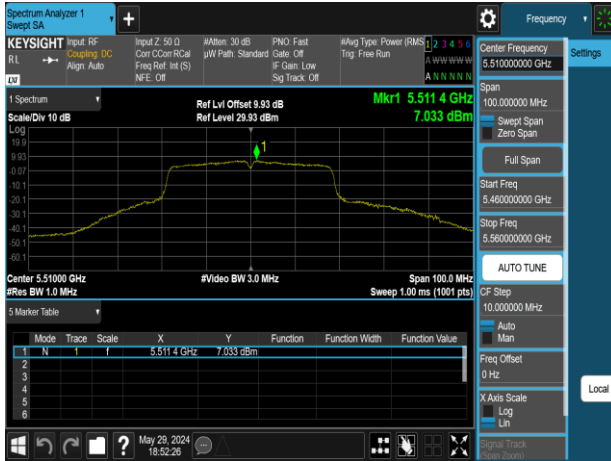

802.11n_40MHz_Chain0_5755MHz

802.11n_40MHz_Chain1_5230MHz

802.11n_40MHz_Chain0_5795MHz

802.11n_40MHz_Chain1_5270MHz

Report No.: TMWK2309003309KR

802.11n_40MHz_Chain1_5310MHz

802.11n_40MHz_Chain1_5670MHz

802.11n_40MHz_Chain1_5510MHz

802.11n_40MHz_Chain1_5755MHz

802.11n_40MHz_Chain1_5550MHz

802.11n_40MHz_Chain1_5795MHz

Report No.: TMWK2309003309KR

802.11ac_80MHz_Chain0_5210MHz

802.11ac_80MHz_Chain0_5610MHz

802.11ac_80MHz_Chain0_5290MHz

802.11ac_80MHz_Chain0_5775MHz