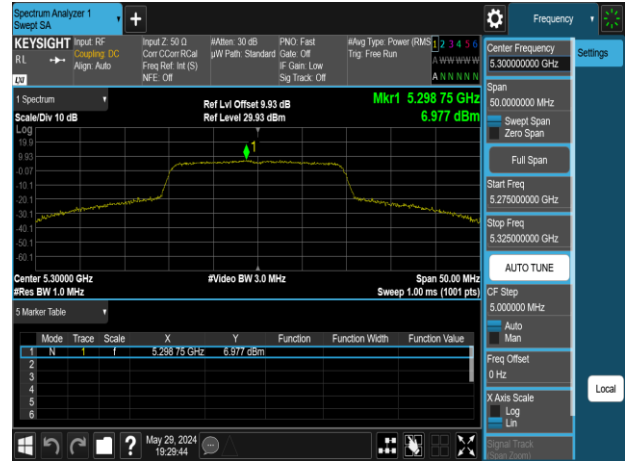

802.11ac_80MHz_Chain0_5530MHz

802.11ac_80MHz_Chain1_5210MHz

802.11ac_80MHz_Chain1_5610MHz

802.11ac_80MHz_Chain1_5290MHz

802.11ac_80MHz_Chain1_5775MHz

802.11ac_80MHz_Chain1_5530MHz

Report No.: TMWK2309003309KR

802.11ac_160MHz_Chain0_5250MHz

802.11ac_160MHz_Chain1_5250MHz

802.11ac_160MHz_Chain0_5570MHz

802.11ac_160MHz_Chain1_5570MHz

Report No.: TMWK2309003309KR

802.11ax_20MHz_Chain0_5180MHz

802.11ax_20MHz_Chain0_5260MHz

802.11ax_20MHz_Chain0_5220MHz

802.11ax_20MHz_Chain0_5300MHz

802.11ax_20MHz_Chain0_5240MHz

802.11ax_20MHz_Chain0_5320MHz

Report No.: TMWK2309003309KR

802.11ax_20MHz_Chain0_5500MHz

802.11ax_20MHz_Chain0_5745MHz