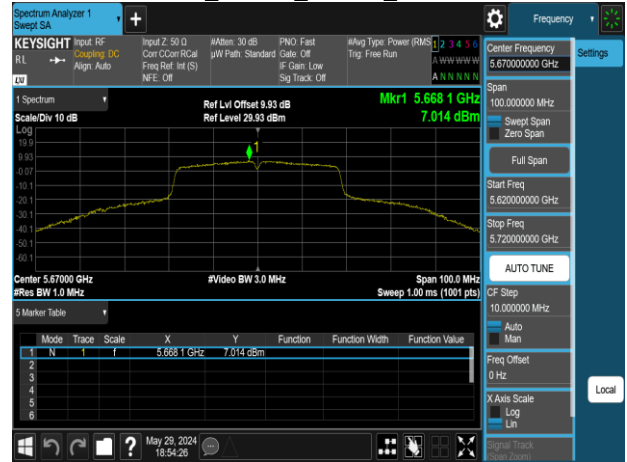

802.11n_40MHz_Chain0_5755MHz

802.11n_40MHz_Chain1_5230MHz

802.11n_40MHz_Chain0_5795MHz

802.11n_40MHz_Chain1_5270MHz

Report No.: TMWK2309003309KR

802.11n_40MHz_Chain1_5310MHz

802.11n_40MHz_Chain1_5670MHz

802.11n_40MHz_Chain1_5510MHz

802.11n_40MHz_Chain1_5755MHz

802.11n_40MHz_Chain1_5550MHz

802.11n_40MHz_Chain1_5795MHz

Report No.: TMWK2309003309KR

802.11ac_80MHz_Chain0_5210MHz

802.11ac_80MHz_Chain0_5610MHz

802.11ac_80MHz_Chain0_5290MHz

802.11ac_80MHz_Chain0_5775MHz