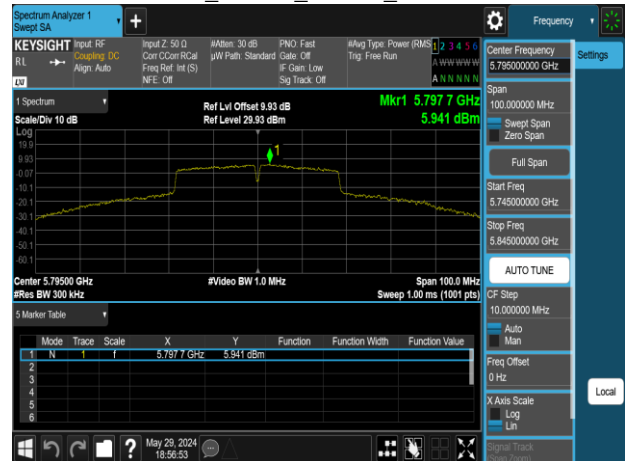

802.11n_40MHz_Chain0_5310MHz

802.11n_40MHz_Chain0_5230MHz

802.11n_40MHz_Chain0_5510MHz

802.11n_40MHz_Chain0_5270MHz

802.11n_40MHz_Chain0_5550MHz

Report No.: TMWK2309003309KR

802.11n_40MHz_Chain0_5670MHz

802.11n_40MHz_Chain1_5190MHz

802.11n_40MHz_Chain0_5755MHz

802.11n_40MHz_Chain1_5230MHz

802.11n_40MHz_Chain0_5795MHz

802.11n_40MHz_Chain1_5270MHz

Report No.: TMWK2309003309KR

802.11n_40MHz_Chain1_5310MHz

802.11n_40MHz_Chain1_5670MHz

802.11n_40MHz_Chain1_5510MHz

802.11n_40MHz_Chain1_5755MHz

802.11n_40MHz_Chain1_5550MHz

802.11n_40MHz_Chain1_5795MHz

Report No.: TMWK2309003309KR

802.11ac_80MHz_Chain0_5210MHz

802.11ac_80MHz_Chain0_5610MHz

802.11ac_80MHz_Chain0_5290MHz

802.11ac_80MHz_Chain0_5775MHz

802.11ac_80MHz_Chain0_5530MHz

802.11ac_80MHz_Chain1_5210MHz

802.11ac_80MHz_Chain1_5610MHz

802.11ac_80MHz_Chain1_5290MHz

802.11ac_80MHz_Chain1_5775MHz

802.11ac_80MHz_Chain1_5530MHz

Report No.: TMWK2309003309KR