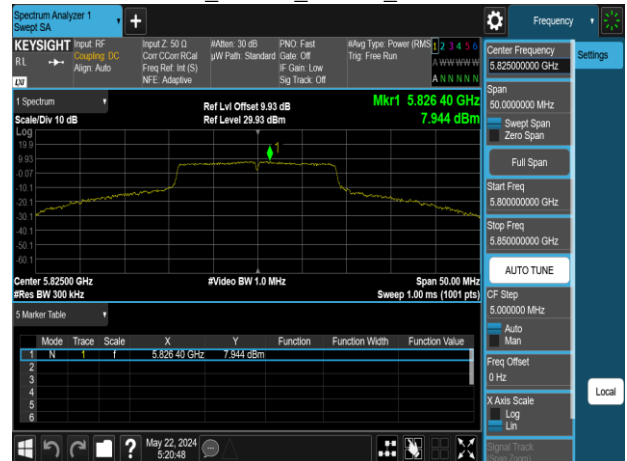

Report No.: TMWK2309003309KR

802.11n_20MHz_Chain1_5180MHz

802.11n_20MHz_Chain1_5260MHz

802.11n_20MHz_Chain1_5220MHz

802.11n_20MHz_Chain1_5300MHz

802.11n_20MHz_Chain1_5240MHz

802.11n_20MHz_Chain1_5320MHz

Report No.: TMWK2309003309KR

802.11n_20MHz_Chain1_5500MHz

802.11n_20MHz_Chain1_5745MHz

802.11n_20MHz_Chain1_5580MHz

802.11n_20MHz_Chain1_5785MHz

802.11n_20MHz_Chain1_5700MHz

802.11n_20MHz_Chain1_5825MHz

Report No.: TMWK2309003309KR

802.11n_40MHz_Chain0_5190MHz

802.11n_40MHz_Chain0_5310MHz

802.11n_40MHz_Chain0_5230MHz

802.11n_40MHz_Chain0_5510MHz

802.11n_40MHz_Chain0_5270MHz

802.11n_40MHz_Chain0_5550MHz

Report No.: TMWK2309003309KR

802.11n_40MHz_Chain0_5670MHz

802.11n_40MHz_Chain1_5190MHz