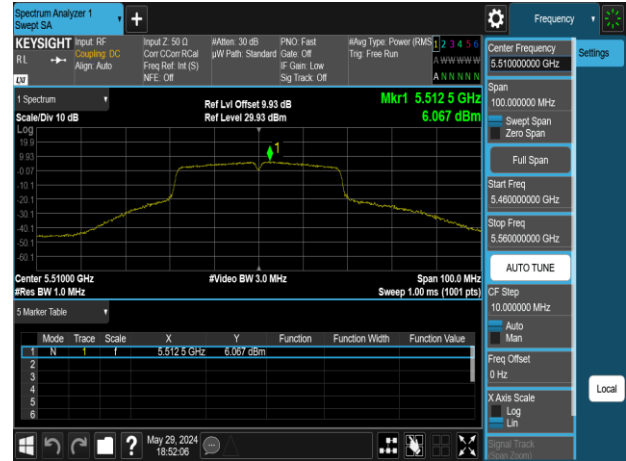

Report No.: TMWK2309003309KR

802.11n_20MHz_Chain1_5180MHz

802.11n_20MHz_Chain1_5260MHz

802.11n_20MHz_Chain1_5220MHz

802.11n_20MHz_Chain1_5300MHz

802.11n_20MHz_Chain1_5240MHz

802.11n_20MHz_Chain1_5320MHz

Report No.: TMWK2309003309KR

802.11n_20MHz_Chain1_5500MHz

802.11n_20MHz_Chain1_5745MHz

802.11n_20MHz_Chain1_5580MHz

802.11n_20MHz_Chain1_5785MHz

802.11n_20MHz_Chain1_5700MHz

802.11n_20MHz_Chain1_5825MHz

Report No.: TMWK2309003309KR

802.11n_40MHz_Chain0_5190MHz

802.11n_40MHz_Chain0_5310MHz

802.11n_40MHz_Chain0_5230MHz

802.11n_40MHz_Chain0_5510MHz

802.11n_40MHz_Chain0_5270MHz

802.11n_40MHz_Chain0_5550MHz

Report No.: TMWK2309003309KR

802.11n_40MHz_Chain0_5670MHz

802.11n_40MHz_Chain1_5190MHz