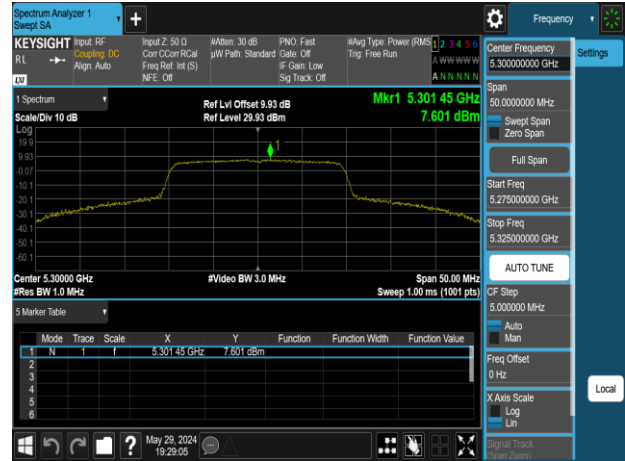

802.11ax_20MHz_Chain0_5580MHz

802.11ax_20MHz_Chain0_5785MHz

802.11ax_20MHz_Chain0_5700MHz

802.11ax_20MHz_Chain0_5825MHz

Report No.: TMWK2309003309KR

802.11ax_20MHz_Chain1_5180MHz

802.11ax_20MHz_Chain1_5260MHz

802.11ax_20MHz_Chain1_5220MHz

802.11ax_20MHz_Chain1_5300MHz

802.11ax_20MHz_Chain1_5240MHz

802.11ax_20MHz_Chain1_5320MHz