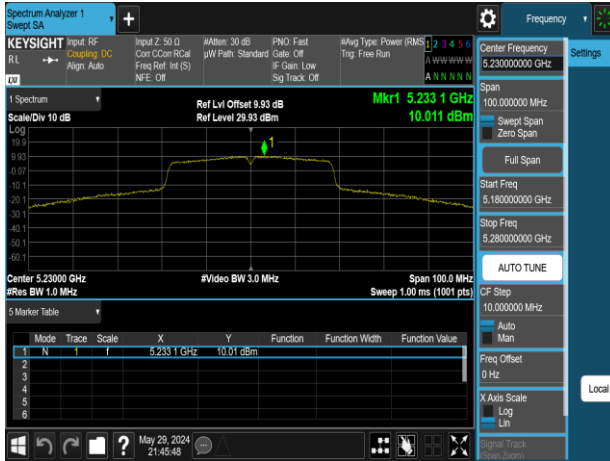

Report No.: TMWK2309003309KR

802.11n_20MHz_Chain1_5180MHz

802.11n_20MHz_Chain1_5260MHz

802.11n_20MHz_Chain1_5220MHz

802.11n_20MHz_Chain1_5300MHz

802.11n_20MHz_Chain1_5240MHz

802.11n_20MHz_Chain1_5320MHz

Report No.: TMWK2309003309KR

802.11n_20MHz_Chain1_5500MHz

802.11n_20MHz_Chain1_5745MHz

802.11n_20MHz_Chain1_5580MHz

802.11n_20MHz_Chain1_5785MHz

802.11n_20MHz_Chain1_5700MHz

802.11n_20MHz_Chain1_5825MHz

Report No.: TMWK2309003309KR

802.11n_40MHz_Chain0_5190MHz

802.11n_40MHz_Chain0_5310MHz

802.11n_40MHz_Chain0_5230MHz

802.11n_40MHz_Chain0_5510MHz

802.11n_40MHz_Chain0_5270MHz

802.11n_40MHz_Chain0_5550MHz

Report No.: TMWK2309003309KR

802.11n_40MHz_Chain0_5670MHz

802.11n_40MHz_Chain1_5190MHz