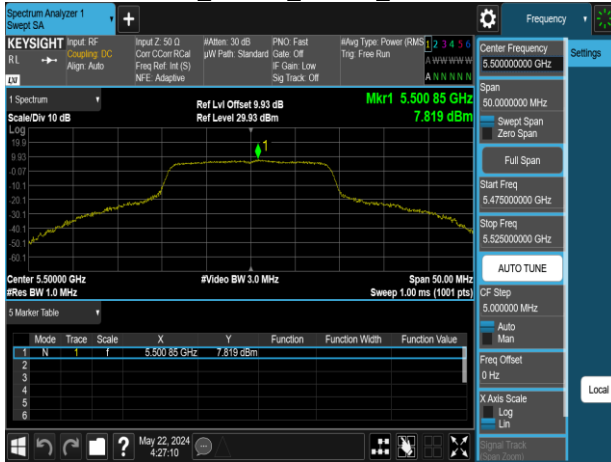

Report No.: TMWK2309003309KR

802.11n_20MHz_Chain1_5180MHz

802.11n_20MHz_Chain1_5260MHz

802.11n_20MHz_Chain1_5220MHz

802.11n_20MHz_Chain1_5300MHz

802.11n_20MHz_Chain1_5240MHz

802.11n_20MHz_Chain1_5320MHz

Report No.: TMWK2309003309KR

802.11n_20MHz_Chain1_5500MHz

802.11n_20MHz_Chain1_5745MHz

802.11n_20MHz_Chain1_5580MHz

802.11n_20MHz_Chain1_5785MHz

802.11n_20MHz_Chain1_5700MHz

802.11n_20MHz_Chain1_5825MHz

Report No.: TMWK2309003309KR

802.11n_40MHz_Chain0_5190MHz