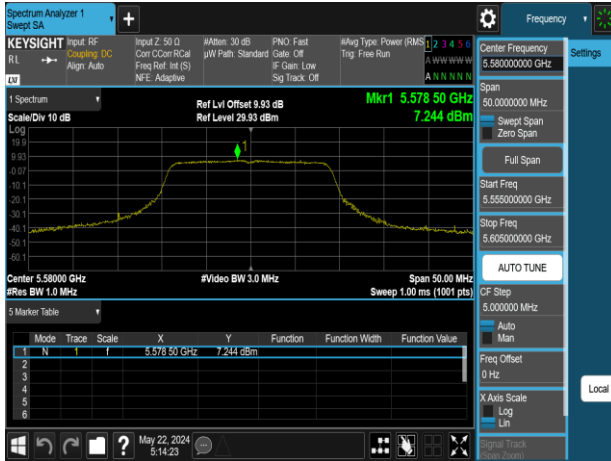

Report No.: TMWK2309003309KR

802.11n_20MHz_Chain1_5180MHz

802.11n_20MHz_Chain1_5260MHz

802.11n_20MHz_Chain1_5220MHz

802.11n_20MHz_Chain1_5300MHz

802.11n_20MHz_Chain1_5240MHz

802.11n_20MHz_Chain1_5320MHz

Report No.: TMWK2309003309KR

802.11n_20MHz_Chain1_5500MHz

802.11n_20MHz_Chain1_5745MHz

802.11n_20MHz_Chain1_5580MHz

802.11n_20MHz_Chain1_5785MHz

802.11n_20MHz_Chain1_5700MHz

802.11n_20MHz_Chain1_5825MHz

Report No.: TMWK2309003309KR

802.11n_40MHz_Chain0_5190MHz