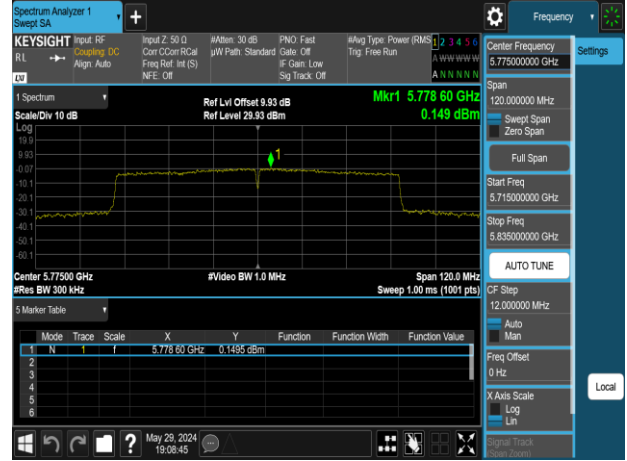

802.11ac_80MHz_Chain0_5530MHz

802.11ac_80MHz_Chain1_5210MHz

802.11ac_80MHz_Chain1_5610MHz

802.11ac_80MHz_Chain1_5290MHz

802.11ac_80MHz_Chain1_5775MHz

802.11ac_80MHz_Chain1_5530MHz

Report No.: TMWK2309003309KR

802.11ac_160MHz_Chain0_5250MHz

802.11ac_160MHz_Chain1_5250MHz

802.11ac_160MHz_Chain0_5570MHz

802.11ac_160MHz_Chain1_5570MHz

Report No.: TMWK2309003309KR

802.11ax_20MHz_Chain0_5180MHz

802.11ax_20MHz_Chain0_5260MHz