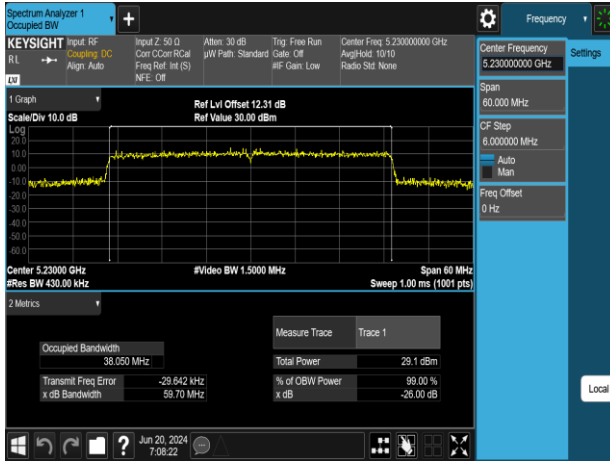

802.11ax_40MHz_Chain0_5230MHz