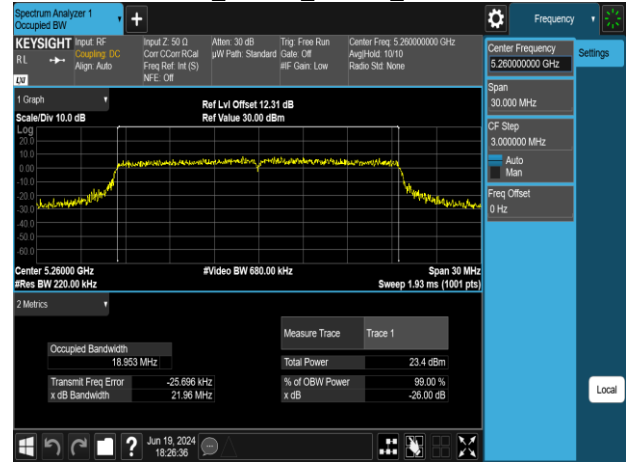

802.11ax_20MHz_Chain0_5260MHz

802.11ax_20MHz_Chain0_5220MHz

802.11ax_20MHz_Chain0_5300MHz

802.11ax_20MHz_Chain0_5240MHz

802.11ax_20MHz_Chain0_5320MHz

Report No.: TMWK2309003309KR

802.11ax_20MHz_Chain0_5500MHz

802.11ax_20MHz_Chain0_5745MHz

802.11ax_20MHz_Chain0_5580MHz

802.11ax_20MHz_Chain0_5785MHz

802.11ax_20MHz_Chain0_5700MHz

802.11ax_20MHz_Chain0_5825MHz

Report No.: TMWK2309003309KR

802.11ax_20MHz_Chain1_5180MHz

802.11ax_20MHz_Chain1_5260MHz

802.11ax_20MHz_Chain1_5220MHz

802.11ax_20MHz_Chain1_5300MHz

802.11ax_20MHz_Chain1_5240MHz

802.11ax_20MHz_Chain1_5320MHz

Report No.: TMWK2309003309KR

802.11ax_20MHz_Chain1_5500MHz