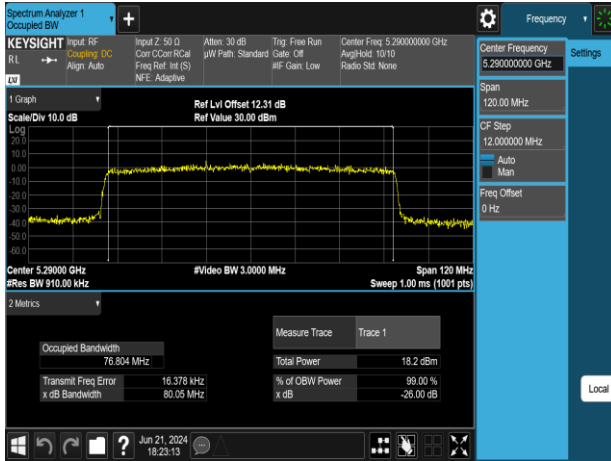

802.11ax_80MHz_Chain0_5290MHz