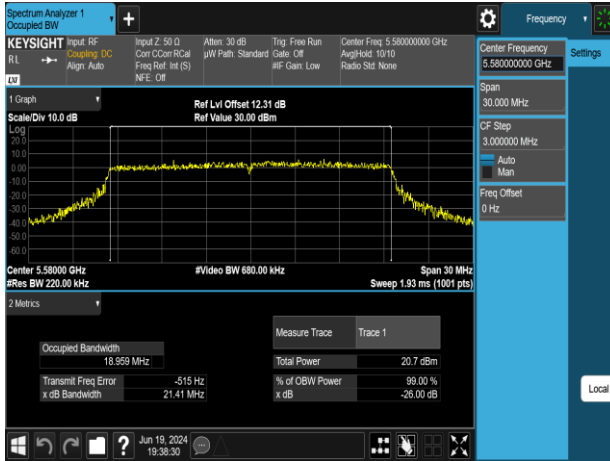

802.11ax_20MHz_Chain1_5580MHz