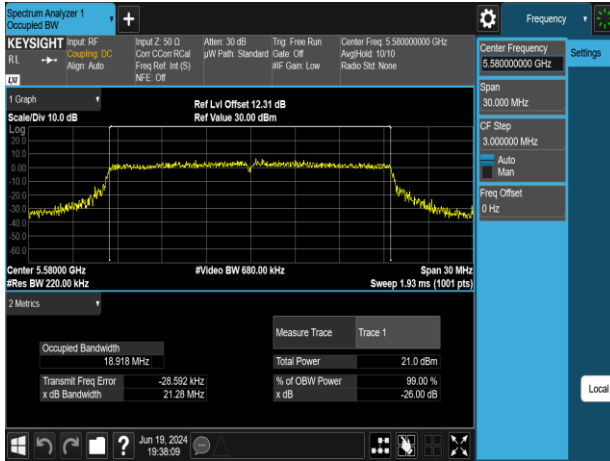

Report No.: TMWK2309003309KR

802.11ac_160MHz_Chain0_5250MHz

802.11ac_160MHz_Chain1_5250MHz

802.11ac_160MHz_Chain0_5570MHz

802.11ac_160MHz_Chain1_5570MHz

Report No.: TMWK2309003309KR

802.11ax_20MHz_Chain0_5180MHz

802.11ax_20MHz_Chain0_5260MHz

802.11ax_20MHz_Chain0_5220MHz

802.11ax_20MHz_Chain0_5300MHz

802.11ax_20MHz_Chain0_5240MHz

802.11ax_20MHz_Chain0_5320MHz

Report No.: TMWK2309003309KR

802.11ax_20MHz_Chain0_5500MHz

802.11ax_20MHz_Chain0_5745MHz

802.11ax_20MHz_Chain0_5580MHz

802.11ax_20MHz_Chain0_5785MHz

802.11ax_20MHz_Chain0_5700MHz

802.11ax_20MHz_Chain0_5825MHz

Report No.: TMWK2309003309KR

802.11ax_20MHz_Chain1_5180MHz