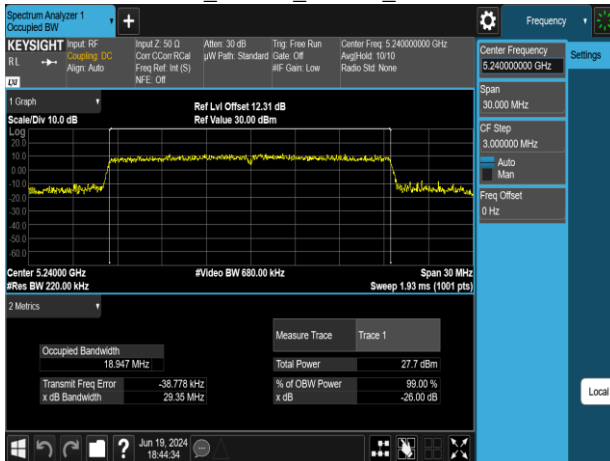

802.11ax_20MHz_Chain0_5745MHz

802.11ax_20MHz_Chain0_5580MHz

802.11ax_20MHz_Chain0_5785MHz

802.11ax_20MHz_Chain0_5700MHz

802.11ax_20MHz_Chain0_5825MHz

Report No.: TMWK2309003309KR

802.11ax_20MHz_Chain1_5180MHz

802.11ax_20MHz_Chain1_5260MHz

802.11ax_20MHz_Chain1_5220MHz

802.11ax_20MHz_Chain1_5300MHz

802.11ax_20MHz_Chain1_5240MHz

802.11ax_20MHz_Chain1_5320MHz

Report No.: TMWK2309003309KR

802.11ax_20MHz_Chain1_5500MHz

802.11ax_20MHz_Chain1_5745MHz

802.11ax_20MHz_Chain1_5580MHz

802.11ax_20MHz_Chain1_5785MHz

802.11ax_20MHz_Chain1_5700MHz

802.11ax_20MHz_Chain1_5825MHz

Report No.: TMWK2309003309KR

802.11ax_40MHz_Chain0_5190MHz