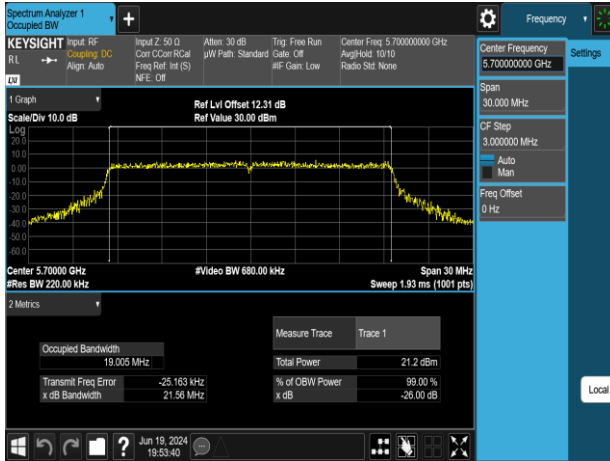

802.11ax_20MHz_Chain0_5745MHz

802.11ax_20MHz_Chain0_5580MHz

802.11ax_20MHz_Chain0_5785MHz

802.11ax_20MHz_Chain0_5700MHz

802.11ax_20MHz_Chain0_5825MHz

Report No.: TMWK2309003309KR

802.11ax_20MHz_Chain1_5180MHz

802.11ax_20MHz_Chain1_5260MHz

802.11ax_20MHz_Chain1_5220MHz

802.11ax_20MHz_Chain1_5300MHz

802.11ax_20MHz_Chain1_5240MHz

802.11ax_20MHz_Chain1_5320MHz

Report No.: TMWK2309003309KR

802.11ax_20MHz_Chain1_5500MHz