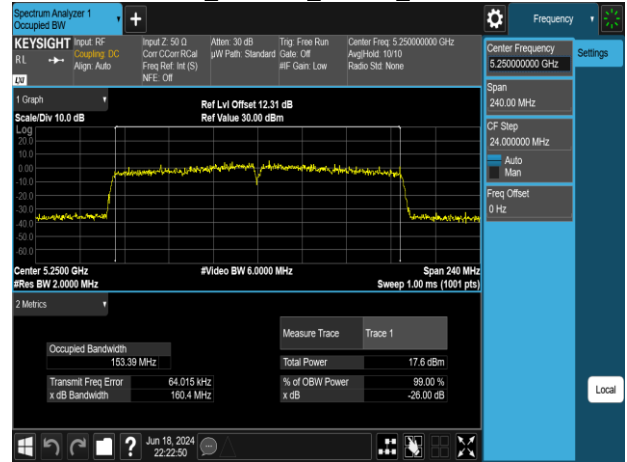

Report No.: TMWK2309003309KR

802.11ac_160MHz_Chain0_5250MHz

802.11ac_160MHz_Chain1_5250MHz

802.11ac_160MHz_Chain0_5570MHz

802.11ac_160MHz_Chain1_5570MHz

Report No.: TMWK2309003309KR

802.11ax_20MHz_Chain0_5180MHz

802.11ax_20MHz_Chain0_5260MHz

802.11ax_20MHz_Chain0_5220MHz

802.11ax_20MHz_Chain0_5300MHz

802.11ax_20MHz_Chain0_5240MHz

802.11ax_20MHz_Chain0_5320MHz

Report No.: TMWK2309003309KR

802.11ax_20MHz_Chain0_5500MHz