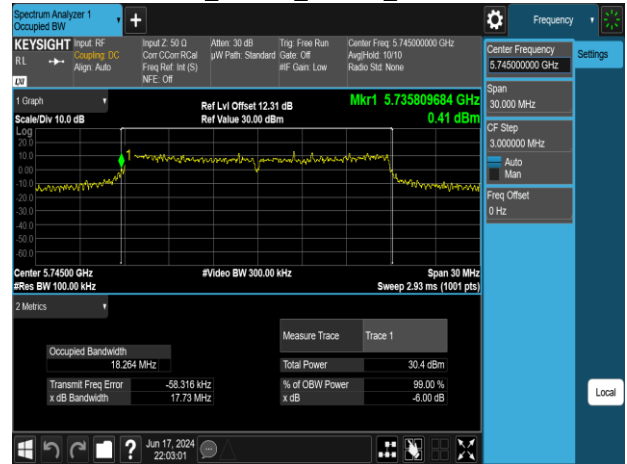

802.11n_20MHz_Chain0_5220MHz

802.11n_20MHz_Chain0_5300MHz

802.11n_20MHz_Chain0_5240MHz

802.11n_20MHz_Chain0_5320MHz

Report No.: TMWK2309003309KR

802.11n_20MHz_Chain0_5500MHz

802.11n_20MHz_Chain0_5745MHz

802.11n_20MHz_Chain0_5580MHz