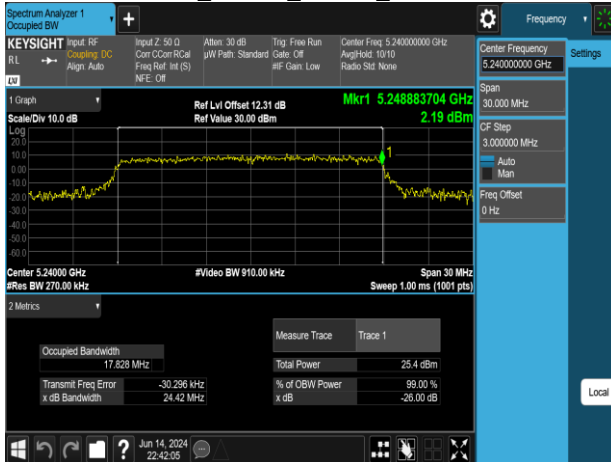

802.11n_20MHz_Chain0_5240MHz