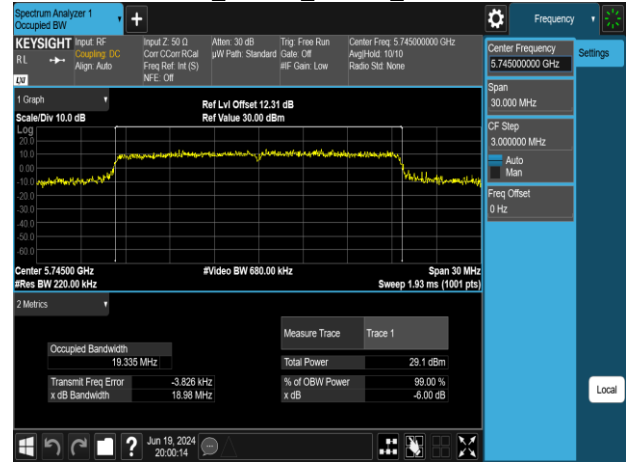

Report No.: TMWK2309003309KR

802.11ac_160MHz_Chain0_5250MHz

802.11ac_160MHz_Chain1_5250MHz

802.11ac_160MHz_Chain0_5570MHz

802.11ac_160MHz_Chain1_5570MHz

Report No.: TMWK2309003309KR

802.11ax_20MHz_Chain0_5180MHz

802.11ax_20MHz_Chain0_5260MHz

802.11ax_20MHz_Chain0_5220MHz

802.11ax_20MHz_Chain0_5300MHz

802.11ax_20MHz_Chain0_5240MHz

802.11ax_20MHz_Chain0_5320MHz

Report No.: TMWK2309003309KR

802.11ax_20MHz_Chain0_5500MHz

802.11ax_20MHz_Chain0_5745MHz

802.11ax_20MHz_Chain0_5580MHz

802.11ax_20MHz_Chain0_5785MHz

802.11ax_20MHz_Chain0_5700MHz

802.11ax_20MHz_Chain0_5825MHz

Report No.: TMWK2309003309KR

802.11ax_20MHz_Chain1_5180MHz