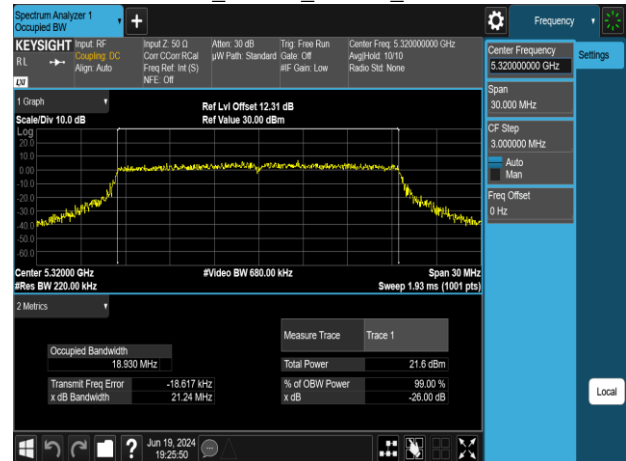

802.11ax_20MHz_Chain0_5745MHz

802.11ax_20MHz_Chain0_5580MHz

802.11ax_20MHz_Chain0_5785MHz

802.11ax_20MHz_Chain0_5700MHz

802.11ax_20MHz_Chain0_5825MHz

Report No.: TMWK2309003309KR

802.11ax_20MHz_Chain1_5180MHz

802.11ax_20MHz_Chain1_5260MHz

802.11ax_20MHz_Chain1_5220MHz

802.11ax_20MHz_Chain1_5300MHz

802.11ax_20MHz_Chain1_5240MHz

802.11ax_20MHz_Chain1_5320MHz

Report No.: TMWK2309003309KR

802.11ax_20MHz_Chain1_5500MHz

802.11ax_20MHz_Chain1_5745MHz

802.11ax_20MHz_Chain1_5580MHz

802.11ax_20MHz_Chain1_5785MHz

802.11ax_20MHz_Chain1_5700MHz

802.11ax_20MHz_Chain1_5825MHz

Report No.: TMWK2309003309KR

802.11ax_40MHz_Chain0_5190MHz