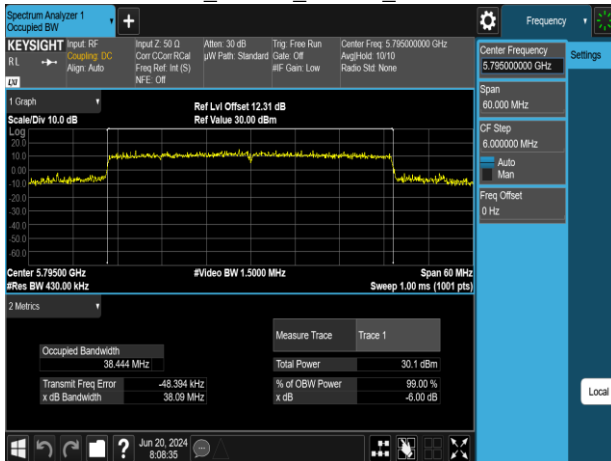

802.11ax_40MHz_Chain1_5190MHz

802.11ax_40MHz_Chain0_5755MHz

802.11ax_40MHz_Chain1_5230MHz

802.11ax_40MHz_Chain0_5795MHz

802.11ax_40MHz_Chain1_5270MHz

Report No.: TMWK2309003309KR

802.11ax_40MHz_Chain1_5310MHz