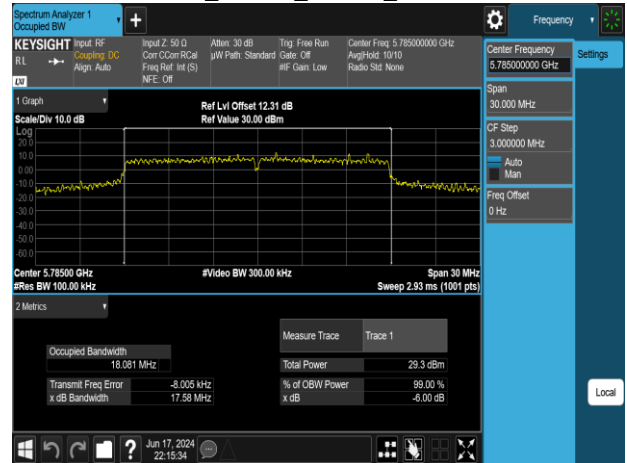

802.11n_20MHz_Chain0_5785MHz