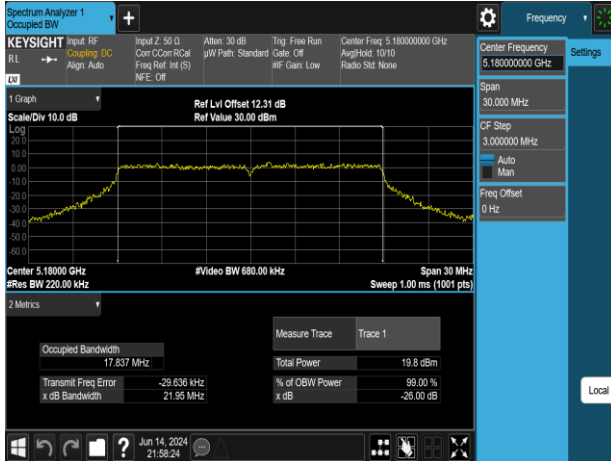

802.11ax_160MHz_Chain1_5250MHz

802.11ax_160MHz_Chain0_5570MHz

802.11ax_160MHz_Chain1_5570MHz

Report No.: TMWK2309003309KR

6 dB Bandwidth & 26 dB Bandwidth

802.11n_20MHz_Chain0_5180MHz

802.11n_20MHz_Chain0_5260MHz