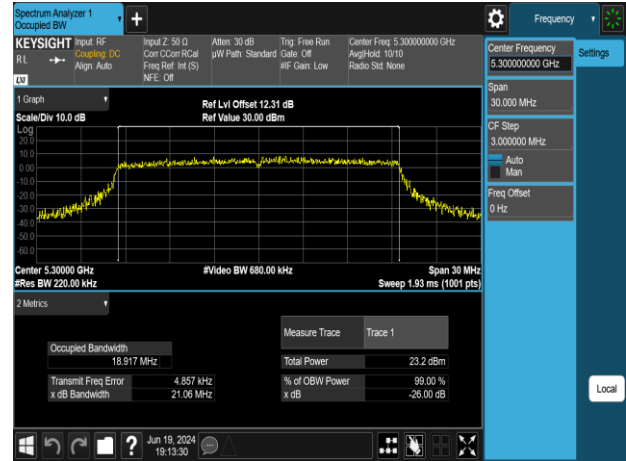

802.11ax_20MHz_Chain0_5260MHz

802.11ax_20MHz_Chain0_5220MHz

802.11ax_20MHz_Chain0_5300MHz

802.11ax_20MHz_Chain0_5240MHz

802.11ax_20MHz_Chain0_5320MHz

Report No.: TMWK2309003309KR

802.11ax_20MHz_Chain0_5500MHz

802.11ax_20MHz_Chain0_5745MHz

802.11ax_20MHz_Chain0_5580MHz

802.11ax_20MHz_Chain0_5785MHz

802.11ax_20MHz_Chain0_5700MHz

802.11ax_20MHz_Chain0_5825MHz

Report No.: TMWK2309003309KR

802.11ax_20MHz_Chain1_5180MHz

802.11ax_20MHz_Chain1_5260MHz

802.11ax_20MHz_Chain1_5220MHz

802.11ax_20MHz_Chain1_5300MHz

802.11ax_20MHz_Chain1_5240MHz

802.11ax_20MHz_Chain1_5320MHz

Report No.: TMWK2309003309KR

802.11ax_20MHz_Chain1_5500MHz