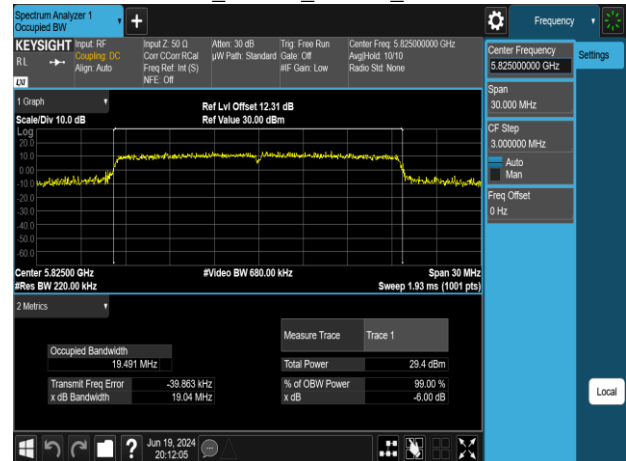

802.11ax_20MHz_Chain1_5260MHz

802.11ax_20MHz_Chain1_5220MHz

802.11ax_20MHz_Chain1_5300MHz

802.11ax_20MHz_Chain1_5240MHz

802.11ax_20MHz_Chain1_5320MHz

Report No.: TMWK2309003309KR

802.11ax_20MHz_Chain1_5500MHz

802.11ax_20MHz_Chain1_5745MHz

802.11ax_20MHz_Chain1_5580MHz

802.11ax_20MHz_Chain1_5785MHz

802.11ax_20MHz_Chain1_5700MHz

802.11ax_20MHz_Chain1_5825MHz

Report No.: TMWK2309003309KR

802.11ax_40MHz_Chain0_5190MHz