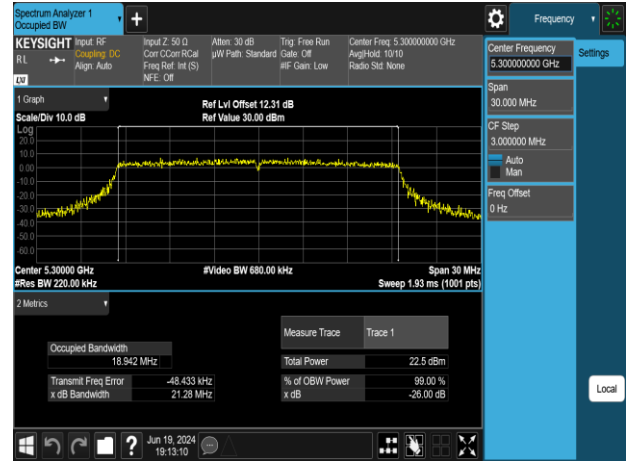

Report No.: TMWK2309003309KR

802.11ac_160MHz_Chain0_5250MHz

802.11ac_160MHz_Chain1_5250MHz

802.11ac_160MHz_Chain0_5570MHz

802.11ac_160MHz_Chain1_5570MHz

Report No.: TMWK2309003309KR

802.11ax_20MHz_Chain0_5180MHz

802.11ax_20MHz_Chain0_5260MHz

802.11ax_20MHz_Chain0_5220MHz

802.11ax_20MHz_Chain0_5300MHz

802.11ax_20MHz_Chain0_5240MHz

802.11ax_20MHz_Chain0_5320MHz

Report No.: TMWK2309003309KR

802.11ax_20MHz_Chain0_5500MHz