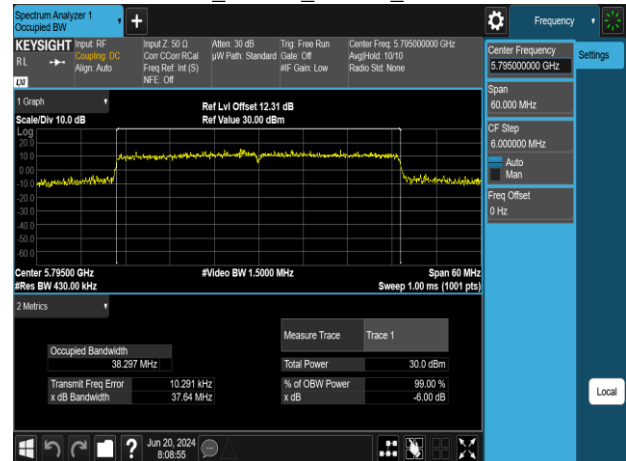

802.11ax_40MHz_Chain1_5670MHz

802.11ax_40MHz_Chain1_5510MHz

802.11ax_40MHz_Chain1_5755MHz

802.11ax_40MHz_Chain1_5550MHz

802.11ax_40MHz_Chain1_5795MHz

Report No.: TMWK2309003309KR

802.11ax_80MHz_Chain0_5210MHz