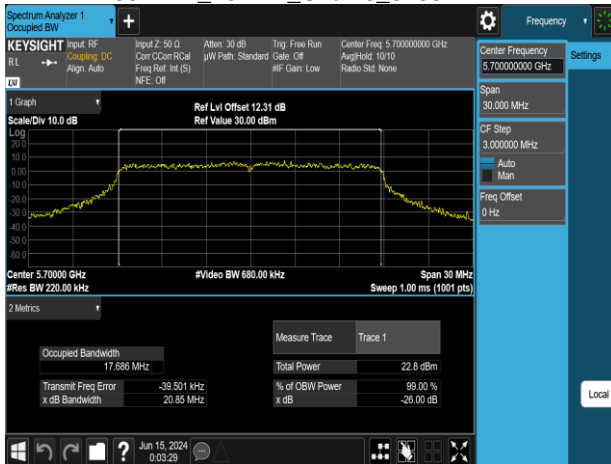

802.11n_20MHz_Chain0_5700MHz