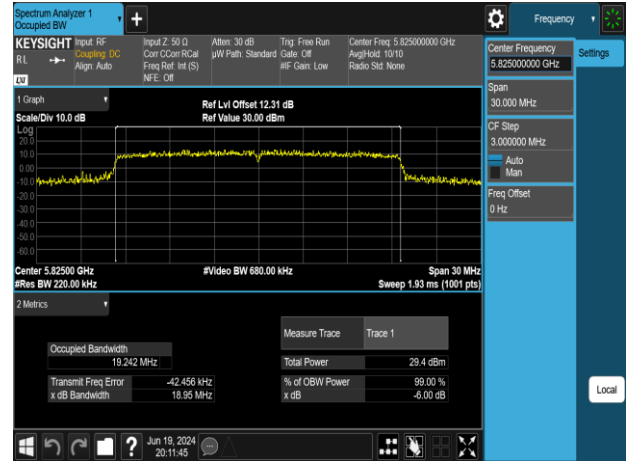

802.11ax_20MHz_Chain0_5260MHz

802.11ax_20MHz_Chain0_5220MHz

802.11ax_20MHz_Chain0_5300MHz

802.11ax_20MHz_Chain0_5240MHz

802.11ax_20MHz_Chain0_5320MHz

Report No.: TMWK2309003309KR

802.11ax_20MHz_Chain0_5500MHz

802.11ax_20MHz_Chain0_5745MHz

802.11ax_20MHz_Chain0_5580MHz

802.11ax_20MHz_Chain0_5785MHz

802.11ax_20MHz_Chain0_5700MHz

802.11ax_20MHz_Chain0_5825MHz

Report No.: TMWK2309003309KR

802.11ax_20MHz_Chain1_5180MHz

802.11ax_20MHz_Chain1_5260MHz

802.11ax_20MHz_Chain1_5220MHz

802.11ax_20MHz_Chain1_5300MHz

802.11ax_20MHz_Chain1_5240MHz

802.11ax_20MHz_Chain1_5320MHz

Report No.: TMWK2309003309KR

802.11ax_20MHz_Chain1_5500MHz