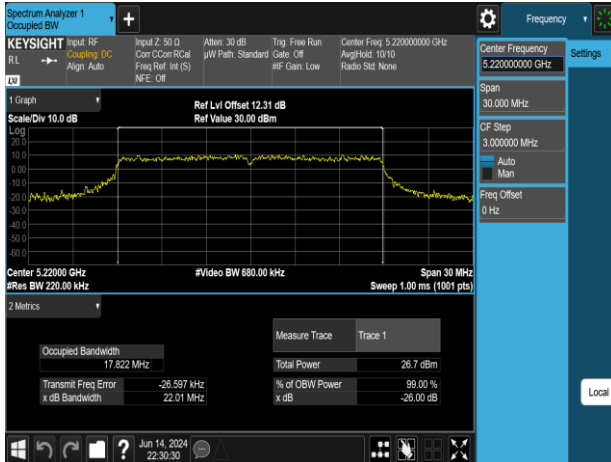

802.11n_20MHz_Chain0_5220MHz