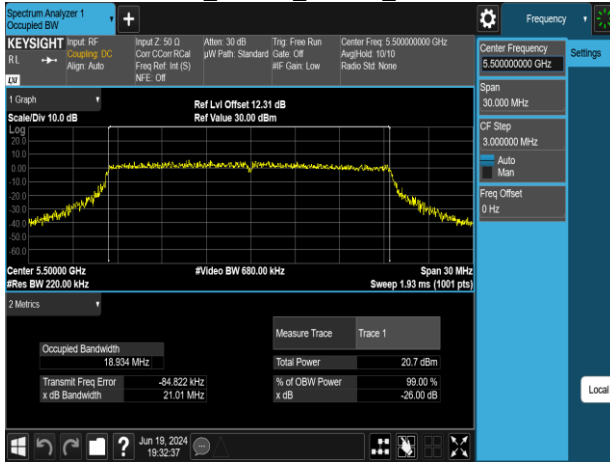

Report No.: TMWK2309003309KR

802.11ac_160MHz_Chain0_5250MHz

802.11ac_160MHz_Chain1_5250MHz

802.11ac_160MHz_Chain0_5570MHz

802.11ac_160MHz_Chain1_5570MHz

Report No.: TMWK2309003309KR

802.11ax_20MHz_Chain0_5180MHz

802.11ax_20MHz_Chain0_5260MHz

802.11ax_20MHz_Chain0_5220MHz

802.11ax_20MHz_Chain0_5300MHz

802.11ax_20MHz_Chain0_5240MHz

802.11ax_20MHz_Chain0_5320MHz

Report No.: TMWK2309003309KR

802.11ax_20MHz_Chain0_5500MHz

802.11ax_20MHz_Chain0_5745MHz

802.11ax_20MHz_Chain0_5580MHz

802.11ax_20MHz_Chain0_5785MHz

802.11ax_20MHz_Chain0_5700MHz

802.11ax_20MHz_Chain0_5825MHz

Report No.: TMWK2309003309KR

802.11ax_20MHz_Chain1_5180MHz