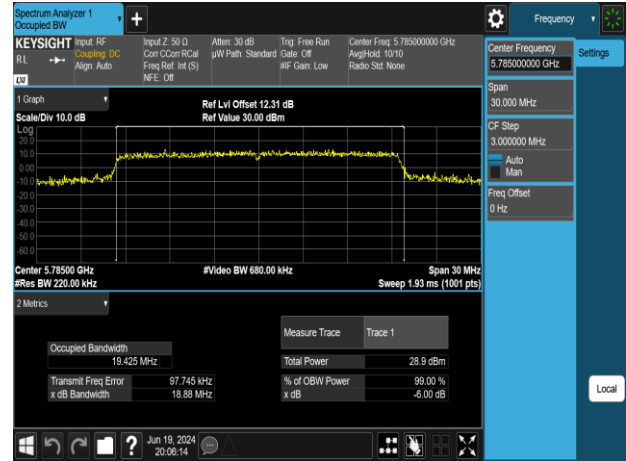

Report No.: TMWK2309003309KR

802.11ac_160MHz_Chain0_5250MHz

802.11ac_160MHz_Chain1_5250MHz

802.11ac_160MHz_Chain0_5570MHz

802.11ac_160MHz_Chain1_5570MHz

Report No.: TMWK2309003309KR

802.11ax_20MHz_Chain0_5180MHz

802.11ax_20MHz_Chain0_5260MHz

802.11ax_20MHz_Chain0_5220MHz

802.11ax_20MHz_Chain0_5300MHz

802.11ax_20MHz_Chain0_5240MHz

802.11ax_20MHz_Chain0_5320MHz

Report No.: TMWK2309003309KR

802.11ax_20MHz_Chain0_5500MHz

802.11ax_20MHz_Chain0_5745MHz

802.11ax_20MHz_Chain0_5580MHz

802.11ax_20MHz_Chain0_5785MHz

802.11ax_20MHz_Chain0_5700MHz

802.11ax_20MHz_Chain0_5825MHz

Report No.: TMWK2309003309KR

802.11ax_20MHz_Chain1_5180MHz