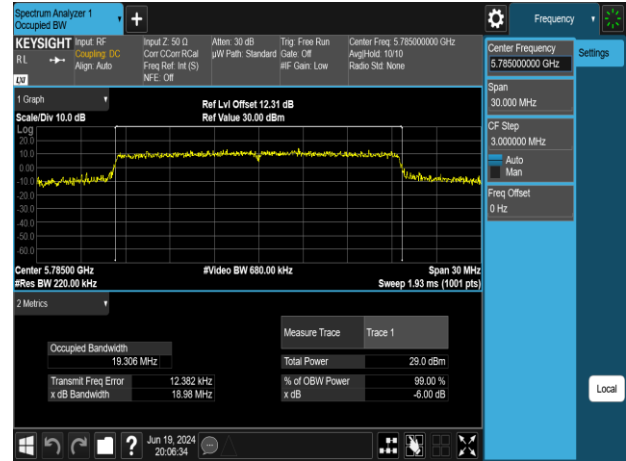

802.11ax_20MHz_Chain1_5785MHz