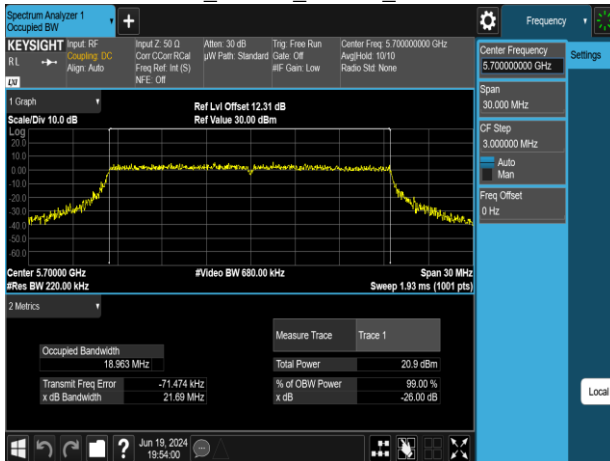

802.11ax_20MHz_Chain1_5260MHz

802.11ax_20MHz_Chain1_5220MHz

802.11ax_20MHz_Chain1_5300MHz

802.11ax_20MHz_Chain1_5240MHz

802.11ax_20MHz_Chain1_5320MHz

Report No.: TMWK2309003309KR

802.11ax_20MHz_Chain1_5500MHz

802.11ax_20MHz_Chain1_5745MHz

802.11ax_20MHz_Chain1_5580MHz

802.11ax_20MHz_Chain1_5785MHz

802.11ax_20MHz_Chain1_5700MHz

802.11ax_20MHz_Chain1_5825MHz

Report No.: TMWK2309003309KR

802.11ax_40MHz_Chain0_5190MHz