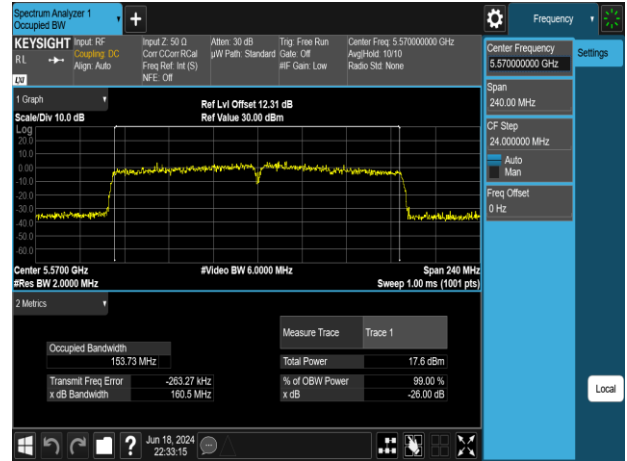

Report No.: TMWK2309003309KR

802.11ac_160MHz_Chain0_5250MHz

802.11ac_160MHz_Chain1_5250MHz

802.11ac_160MHz_Chain0_5570MHz

802.11ac_160MHz_Chain1_5570MHz

Report No.: TMWK2309003309KR

802.11ax_20MHz_Chain0_5180MHz

802.11ax_20MHz_Chain0_5260MHz

802.11ax_20MHz_Chain0_5220MHz

802.11ax_20MHz_Chain0_5300MHz

802.11ax_20MHz_Chain0_5240MHz

802.11ax_20MHz_Chain0_5320MHz

Report No.: TMWK2309003309KR

802.11ax_20MHz_Chain0_5500MHz