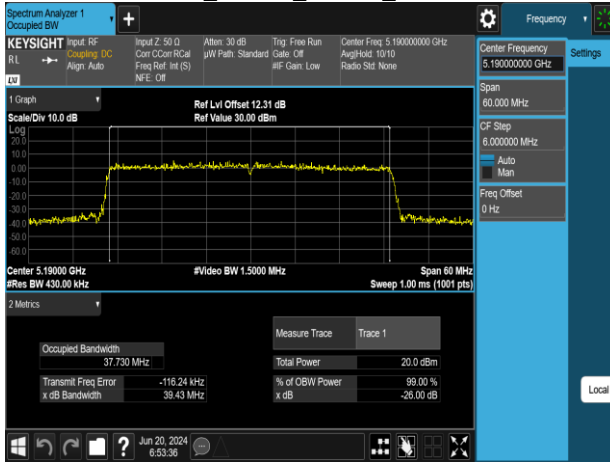

802.11ax_20MHz_Chain1_5745MHz

802.11ax_20MHz_Chain1_5580MHz

802.11ax_20MHz_Chain1_5785MHz

802.11ax_20MHz_Chain1_5700MHz

802.11ax_20MHz_Chain1_5825MHz

Report No.: TMWK2309003309KR

802.11ax_40MHz_Chain0_5190MHz