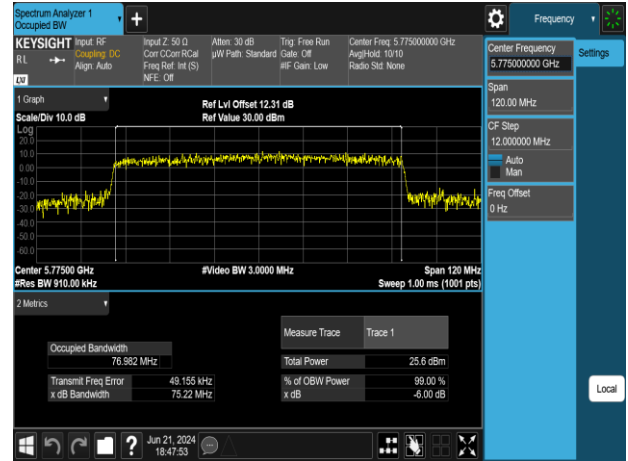

802.11ax_80MHz_Chain0_5775MHz