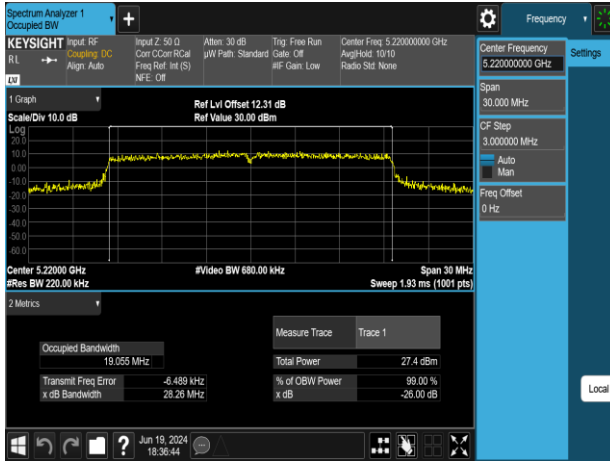

802.11ax_20MHz_Chain0_5745MHz

802.11ax_20MHz_Chain0_5580MHz

802.11ax_20MHz_Chain0_5785MHz

802.11ax_20MHz_Chain0_5700MHz

802.11ax_20MHz_Chain0_5825MHz

Report No.: TMWK2309003309KR

802.11ax_20MHz_Chain1_5180MHz

802.11ax_20MHz_Chain1_5260MHz

802.11ax_20MHz_Chain1_5220MHz

802.11ax_20MHz_Chain1_5300MHz

802.11ax_20MHz_Chain1_5240MHz

802.11ax_20MHz_Chain1_5320MHz

Report No.: TMWK2309003309KR

802.11ax_20MHz_Chain1_5500MHz