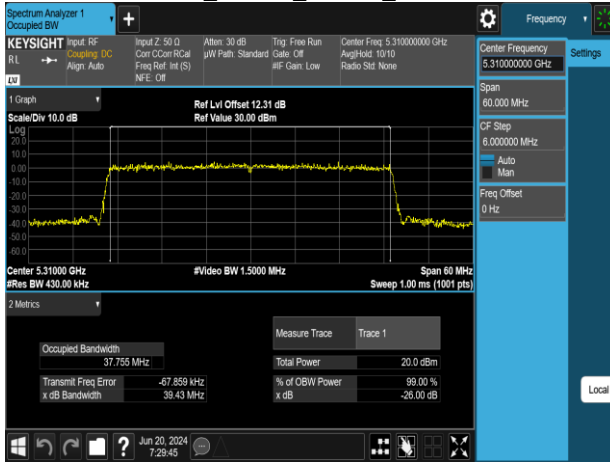

802.11ax_40MHz_Chain1_5190MHz

802.11ax_40MHz_Chain0_5755MHz

802.11ax_40MHz_Chain1_5230MHz

802.11ax_40MHz_Chain0_5795MHz

802.11ax_40MHz_Chain1_5270MHz

Report No.: TMWK2309003309KR

802.11ax_40MHz_Chain1_5310MHz