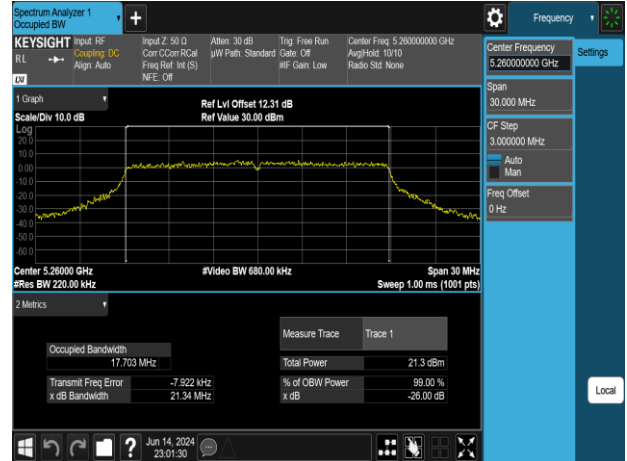

802.11ax_160MHz_Chain1_5250MHz

802.11ax_160MHz_Chain0_5570MHz

802.11ax_160MHz_Chain1_5570MHz

Report No.: TMWK2309003309KR

6 dB Bandwidth & 26 dB Bandwidth

802.11n_20MHz_Chain0_5180MHz

802.11n_20MHz_Chain0_5260MHz