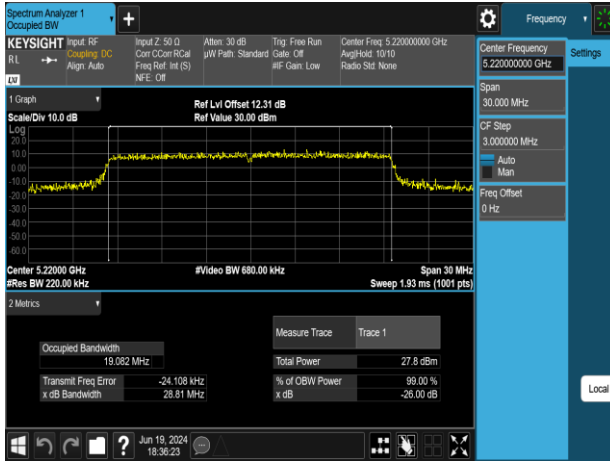

Report No.: TMWK2309003309KR

802.11ac_160MHz_Chain0_5250MHz

802.11ac_160MHz_Chain1_5250MHz

802.11ac_160MHz_Chain0_5570MHz

802.11ac_160MHz_Chain1_5570MHz

Report No.: TMWK2309003309KR

802.11ax_20MHz_Chain0_5180MHz

802.11ax_20MHz_Chain0_5260MHz

802.11ax_20MHz_Chain0_5220MHz

802.11ax_20MHz_Chain0_5300MHz

802.11ax_20MHz_Chain0_5240MHz

802.11ax_20MHz_Chain0_5320MHz

Report No.: TMWK2309003309KR

802.11ax_20MHz_Chain0_5500MHz