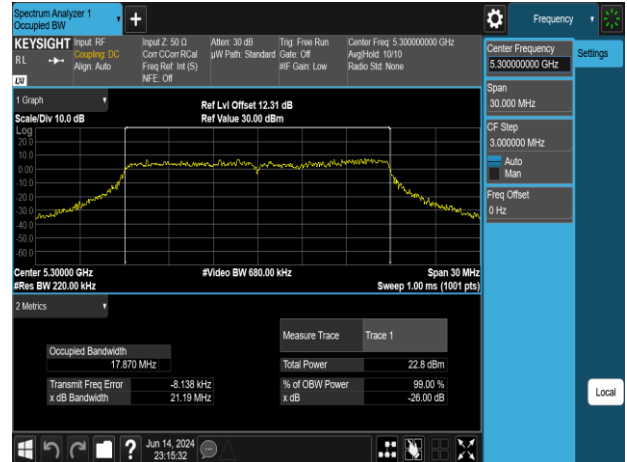

802.11n_20MHz_Chain0_5300MHz