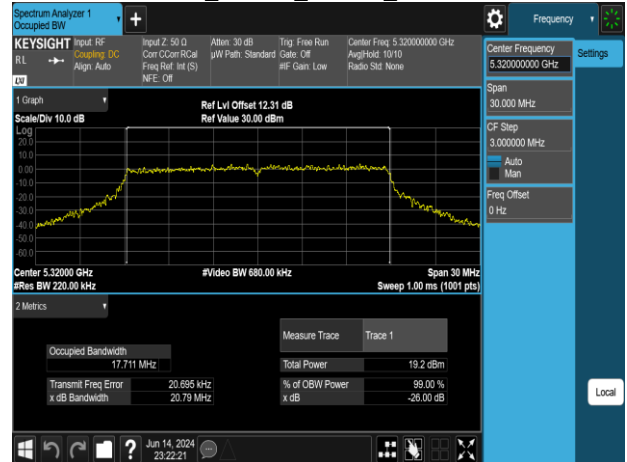

Report No.: TMWK2309003309KR

802.11ac_160MHz_Chain0_5250MHz

802.11ac_160MHz_Chain1_5250MHz

802.11ac_160MHz_Chain0_5570MHz

802.11ac_160MHz_Chain1_5570MHz

Report No.: TMWK2309003309KR

802.11ax_20MHz_Chain0_5180MHz

802.11n_20MHz_Chain0_5220MHz

802.11n_20MHz_Chain0_5300MHz

802.11n_20MHz_Chain0_5240MHz

802.11n_20MHz_Chain0_5320MHz

Report No.: TMWK2309003309KR

802.11n_20MHz_Chain0_5500MHz

802.11n_20MHz_Chain0_5745MHz

802.11n_20MHz_Chain0_5580MHz