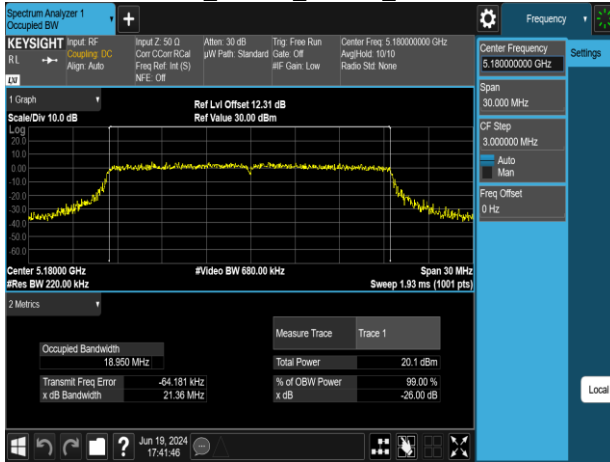

802.11ax_20MHz_Chain0_5745MHz

802.11ax_20MHz_Chain0_5580MHz

802.11ax_20MHz_Chain0_5785MHz

802.11ax_20MHz_Chain0_5700MHz

802.11ax_20MHz_Chain0_5825MHz

Report No.: TMWK2309003309KR

802.11ax_20MHz_Chain1_5180MHz

802.11ax_20MHz_Chain1_5260MHz

802.11ax_20MHz_Chain1_5220MHz

802.11ax_20MHz_Chain1_5300MHz

802.11ax_20MHz_Chain1_5240MHz

802.11ax_20MHz_Chain1_5320MHz

Report No.: TMWK2309003309KR

802.11ax_20MHz_Chain1_5500MHz