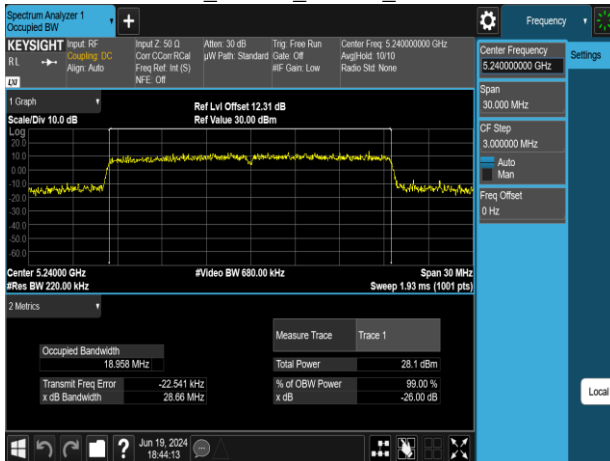

Report No.: TMWK2309003309KR

802.11ac_160MHz_Chain0_5250MHz

802.11ac_160MHz_Chain1_5250MHz

802.11ac_160MHz_Chain0_5570MHz

802.11ac_160MHz_Chain1_5570MHz

Report No.: TMWK2309003309KR

802.11ax_20MHz_Chain0_5180MHz

802.11ax_20MHz_Chain0_5260MHz

802.11ax_20MHz_Chain0_5220MHz

802.11ax_20MHz_Chain0_5300MHz

802.11ax_20MHz_Chain0_5240MHz

802.11ax_20MHz_Chain0_5320MHz

Report No.: TMWK2309003309KR

802.11ax_20MHz_Chain0_5500MHz

802.11ax_20MHz_Chain0_5745MHz

802.11ax_20MHz_Chain0_5580MHz

802.11ax_20MHz_Chain0_5785MHz

802.11ax_20MHz_Chain0_5700MHz

802.11ax_20MHz_Chain0_5825MHz

Report No.: TMWK2309003309KR

802.11ax_20MHz_Chain1_5180MHz