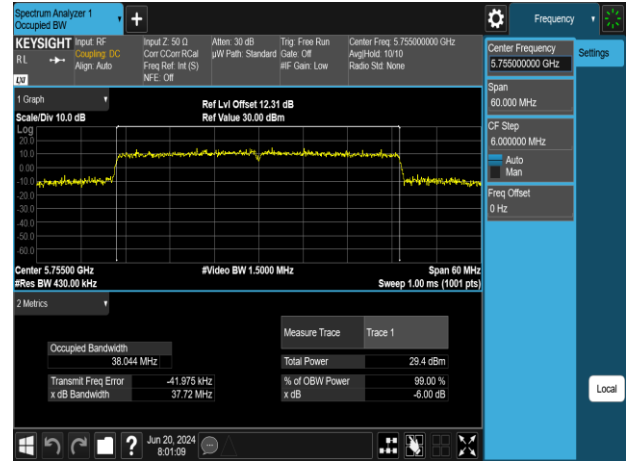

802.11ax_40MHz_Chain1_5755MHz