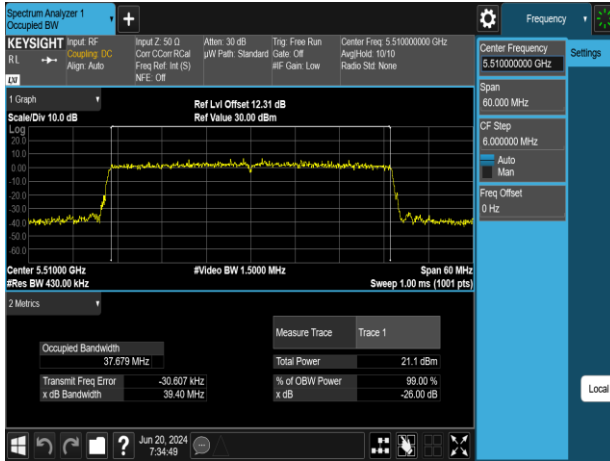

802.11ax_40MHz_Chain1_5510MHz