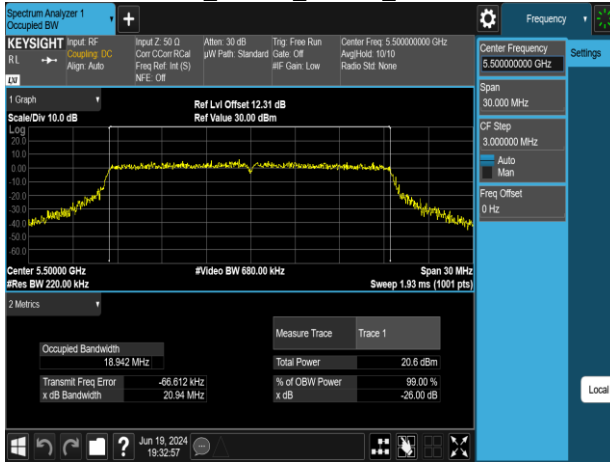

802.11ax_20MHz_Chain1_5260MHz

802.11ax_20MHz_Chain1_5220MHz

802.11ax_20MHz_Chain1_5300MHz

802.11ax_20MHz_Chain1_5240MHz

802.11ax_20MHz_Chain1_5320MHz

Report No.: TMWK2309003309KR

802.11ax_20MHz_Chain1_5500MHz