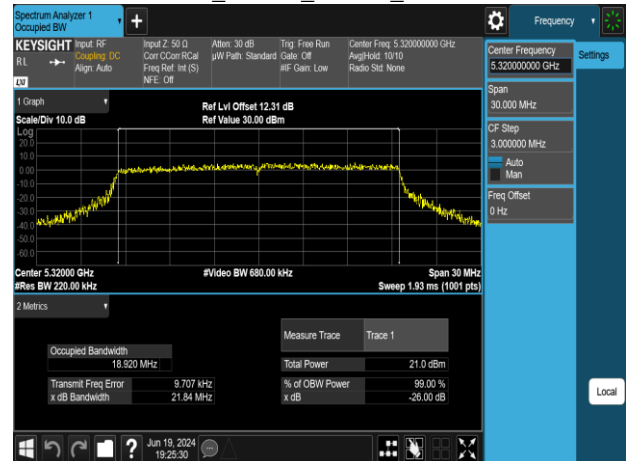

Report No.: TMWK2309003309KR

802.11ac_160MHz_Chain0_5250MHz

802.11ac_160MHz_Chain1_5250MHz

802.11ac_160MHz_Chain0_5570MHz

802.11ac_160MHz_Chain1_5570MHz

Report No.: TMWK2309003309KR

802.11ax_20MHz_Chain0_5180MHz

802.11ax_20MHz_Chain0_5260MHz

802.11ax_20MHz_Chain0_5220MHz

802.11ax_20MHz_Chain0_5300MHz

802.11ax_20MHz_Chain0_5240MHz

802.11ax_20MHz_Chain0_5320MHz

Report No.: TMWK2309003309KR

802.11ax_20MHz_Chain0_5500MHz

802.11ax_20MHz_Chain0_5745MHz

802.11ax_20MHz_Chain0_5580MHz

802.11ax_20MHz_Chain0_5785MHz

802.11ax_20MHz_Chain0_5700MHz

802.11ax_20MHz_Chain0_5825MHz

Report No.: TMWK2309003309KR

802.11ax_20MHz_Chain1_5180MHz