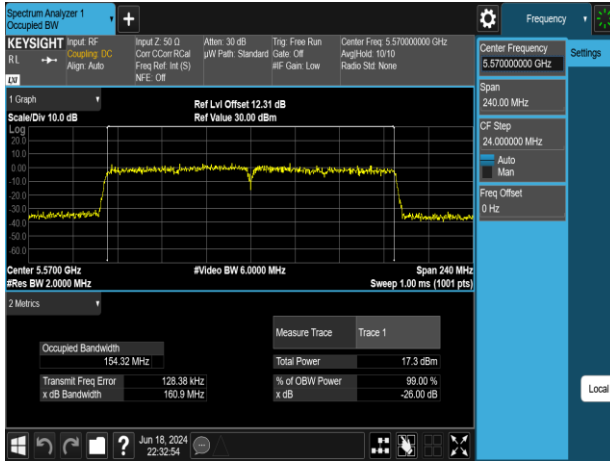

Report No.: TMWK2309003309KR

802.11ac_160MHz_Chain0_5250MHz

802.11ac_160MHz_Chain1_5250MHz

802.11ac_160MHz_Chain0_5570MHz

802.11ac_160MHz_Chain1_5570MHz

Report No.: TMWK2309003309KR

802.11ax_20MHz_Chain0_5180MHz

802.11ax_20MHz_Chain0_5260MHz

802.11ax_20MHz_Chain0_5220MHz

802.11ax_20MHz_Chain0_5300MHz

802.11ax_20MHz_Chain0_5240MHz

802.11ax_20MHz_Chain0_5320MHz

Report No.: TMWK2309003309KR

802.11ax_20MHz_Chain0_5500MHz