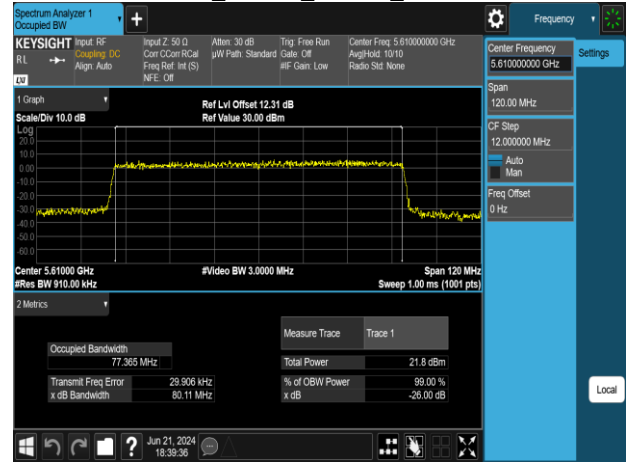

802.11ax_80MHz_Chain0_5610MHz