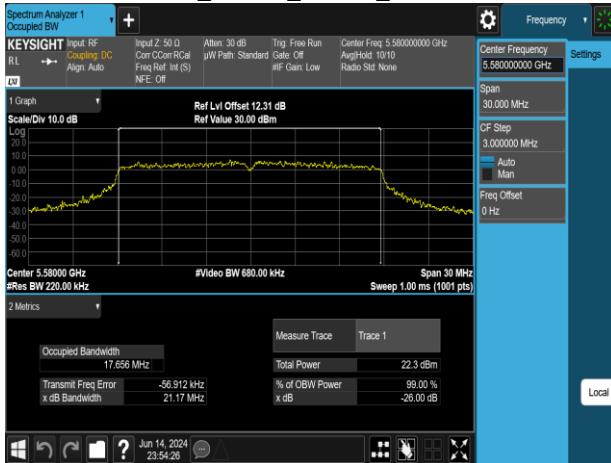

802.11n_20MHz_Chain0_5220MHz

802.11n_20MHz_Chain0_5300MHz

802.11n_20MHz_Chain0_5240MHz

802.11n_20MHz_Chain0_5320MHz

Report No.: TMWK2309003309KR

802.11n_20MHz_Chain0_5500MHz

802.11n_20MHz_Chain0_5745MHz

802.11n_20MHz_Chain0_5580MHz