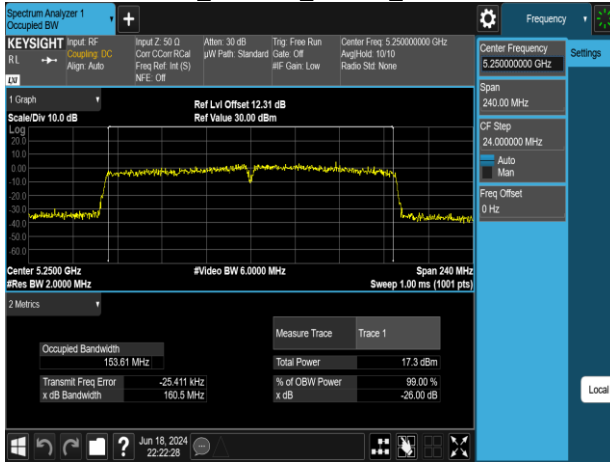

Report No.: TMWK2309003309KR

802.11ac_160MHz_Chain0_5250MHz

802.11ac_160MHz_Chain1_5250MHz

802.11ac_160MHz_Chain0_5570MHz

802.11ac_160MHz_Chain1_5570MHz

Report No.: TMWK2309003309KR

802.11ax_20MHz_Chain0_5180MHz

802.11ax_20MHz_Chain0_5260MHz

802.11ax_20MHz_Chain0_5220MHz

802.11ax_20MHz_Chain0_5300MHz

802.11ax_20MHz_Chain0_5240MHz

802.11ax_20MHz_Chain0_5320MHz

Report No.: TMWK2309003309KR

802.11ax_20MHz_Chain0_5500MHz