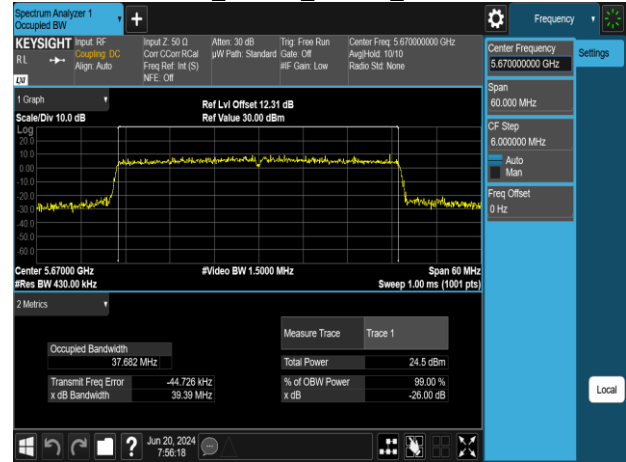

802.11ax_40MHz_Chain1_5670MHz