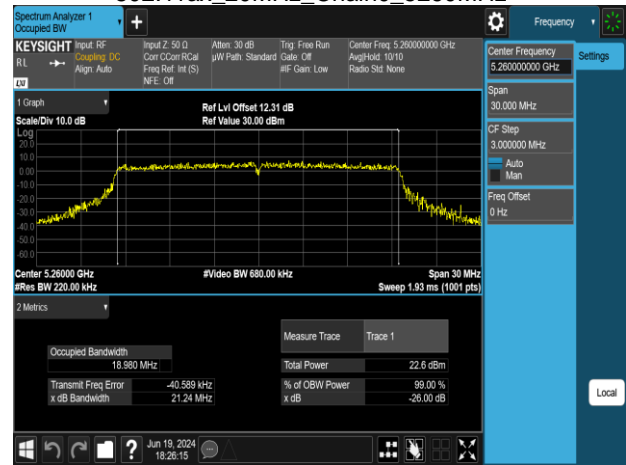

Report No.: TMWK2309003309KR

802.11ac_160MHz_Chain0_5250MHz

802.11ac_160MHz_Chain1_5250MHz

802.11ac_160MHz_Chain0_5570MHz

802.11ac_160MHz_Chain1_5570MHz

Report No.: TMWK2309003309KR

802.11ax_20MHz_Chain0_5180MHz

802.11ax_20MHz_Chain0_5260MHz

802.11ax_20MHz_Chain0_5220MHz

802.11ax_20MHz_Chain0_5300MHz

802.11ax_20MHz_Chain0_5240MHz

802.11ax_20MHz_Chain0_5320MHz

Report No.: TMWK2309003309KR

802.11ax_20MHz_Chain0_5500MHz