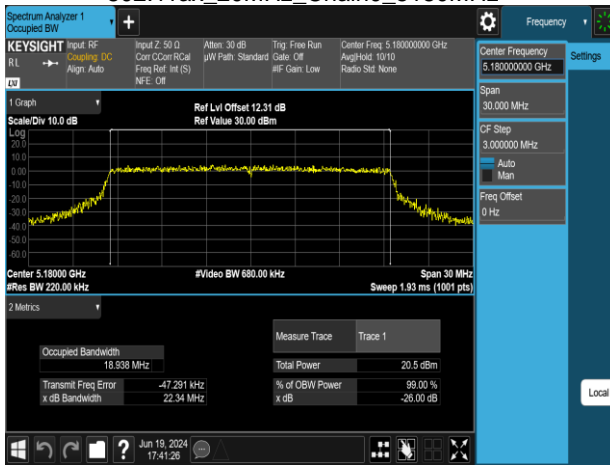

Report No.: TMWK2309003309KR

802.11ac_160MHz_Chain0_5250MHz

802.11ac_160MHz_Chain1_5250MHz

802.11ac_160MHz_Chain0_5570MHz

802.11ac_160MHz_Chain1_5570MHz

Report No.: TMWK2309003309KR

802.11ax_20MHz_Chain0_5180MHz

802.11ax_20MHz_Chain0_5260MHz

802.11ax_20MHz_Chain0_5220MHz

802.11ax_20MHz_Chain0_5300MHz

802.11ax_20MHz_Chain0_5240MHz

802.11ax_20MHz_Chain0_5320MHz

Report No.: TMWK2309003309KR

802.11ax_20MHz_Chain0_5500MHz