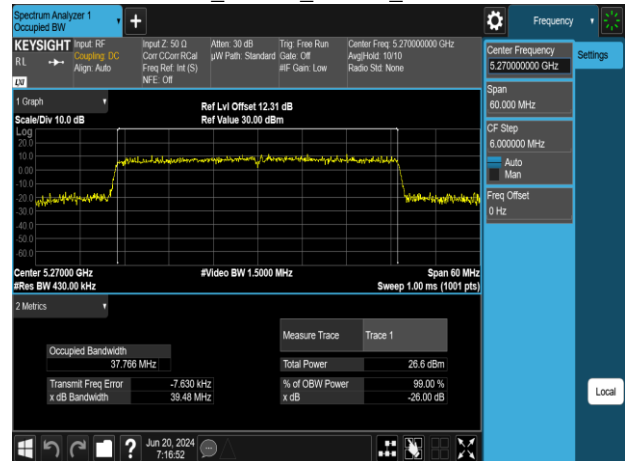

802.11ax_40MHz_Chain1_5190MHz

802.11ax_40MHz_Chain0_5755MHz

802.11ax_40MHz_Chain1_5230MHz

802.11ax_40MHz_Chain0_5795MHz

802.11ax_40MHz_Chain1_5270MHz

Report No.: TMWK2309003309KR

802.11ax_40MHz_Chain1_5310MHz