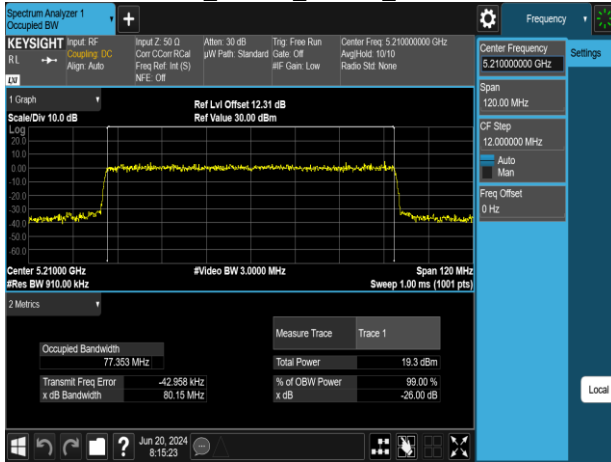

802.11ax_40MHz_Chain1_5670MHz

802.11ax_40MHz_Chain1_5510MHz

802.11ax_40MHz_Chain1_5755MHz

802.11ax_40MHz_Chain1_5550MHz

802.11ax_40MHz_Chain1_5795MHz

Report No.: TMWK2309003309KR

802.11ax_80MHz_Chain0_5210MHz