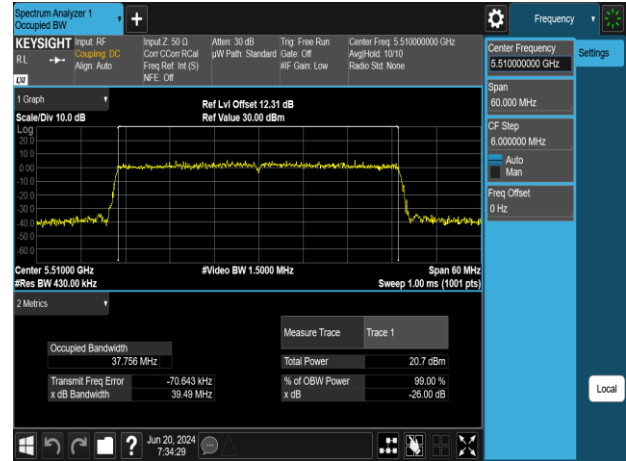

802.11ax_40MHz_Chain0_5510MHz