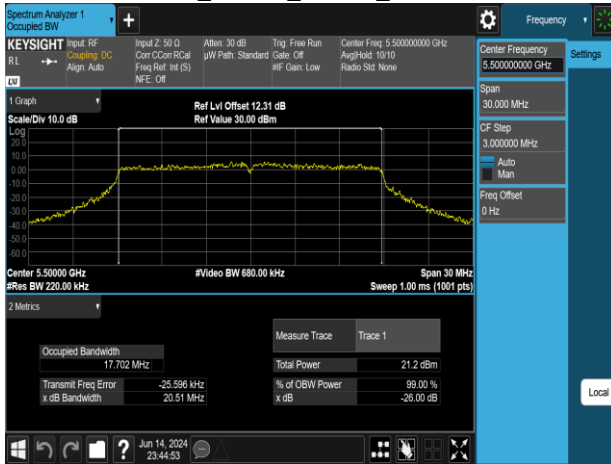

802.11n_20MHz_Chain0_5220MHz

802.11n_20MHz_Chain0_5300MHz

802.11n_20MHz_Chain0_5240MHz

802.11n_20MHz_Chain0_5320MHz

Report No.: TMWK2309003309KR

802.11n_20MHz_Chain0_5500MHz

802.11n_20MHz_Chain0_5745MHz

802.11n_20MHz_Chain0_5580MHz