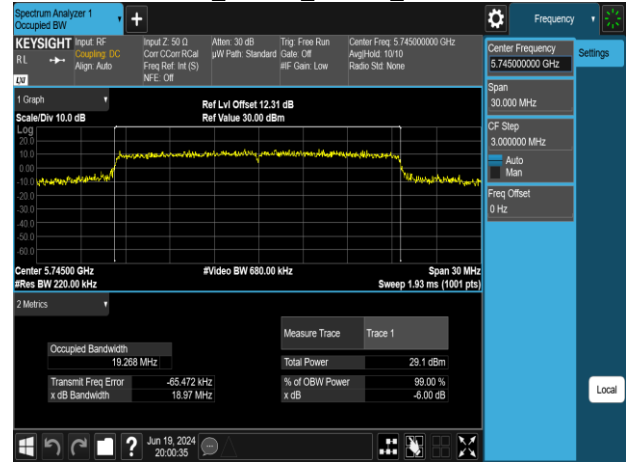

802.11ax_20MHz_Chain1_5745MHz