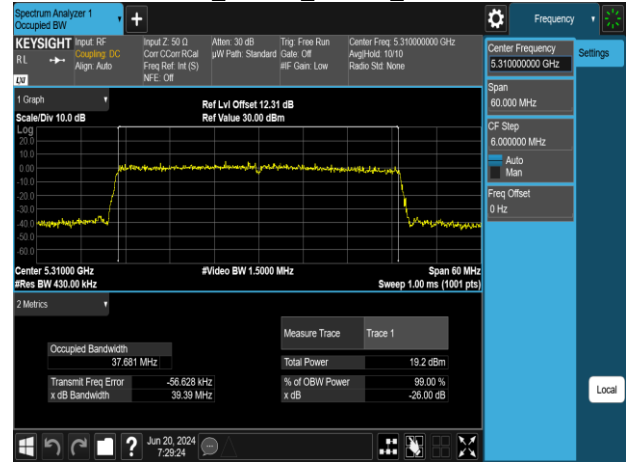

802.11ax_40MHz_Chain0_5310MHz