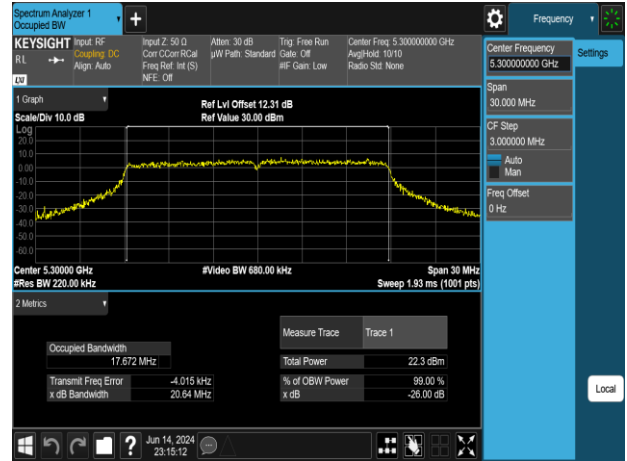

802.11n_20MHz_Chain1_5300MHz