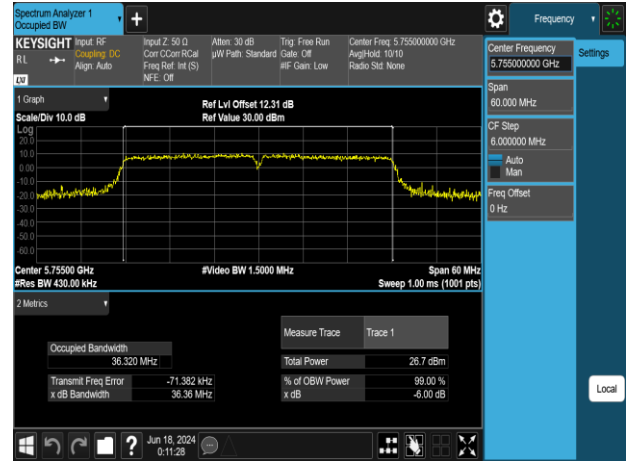

802.11n_40MHz_Chain0_5795MHz

802.11n_40MHz_Chain1_5270MHz

Report No.: TMWK2309003309KR

802.11n_40MHz_Chain1_5310MHz

802.11n_40MHz_Chain1_5670MHz

802.11n_40MHz_Chain1_5510MHz

802.11n_40MHz_Chain1_5755MHz

802.11n_40MHz_Chain1_5550MHz