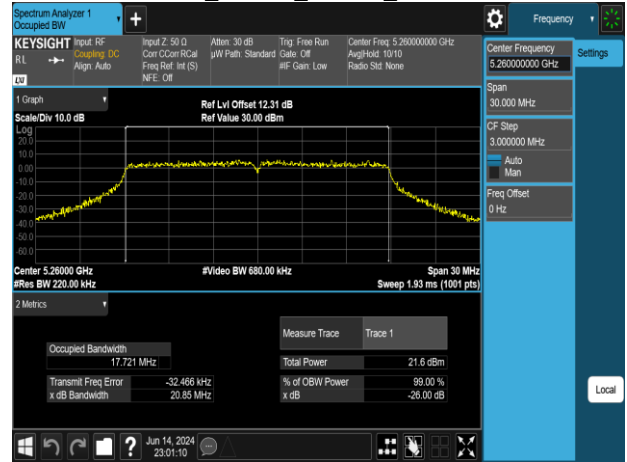

802.11n_20MHz_Chain1_5260MHz