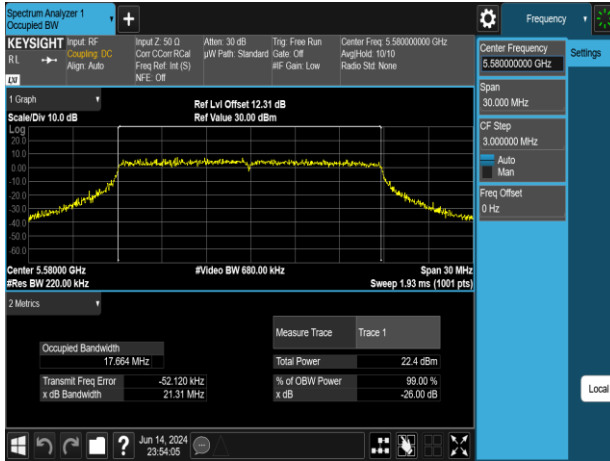

802.11n_20MHz_Chain1_5580MHz