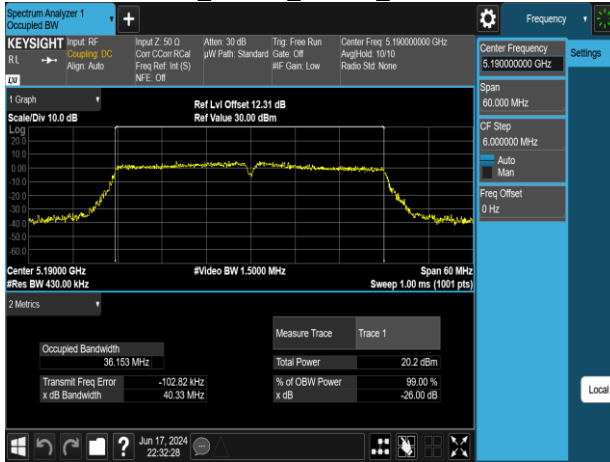

802.11n_20MHz_Chain1_5580MHz

802.11n_20MHz_Chain1_5785MHz

802.11n_20MHz_Chain1_5700MHz

802.11n_20MHz_Chain1_5825MHz

Report No.: TMWK2309003309KR

802.11n_40MHz_Chain0_5190MHz

802.11n_40MHz_Chain0_5310MHz

802.11n_40MHz_Chain0_5230MHz