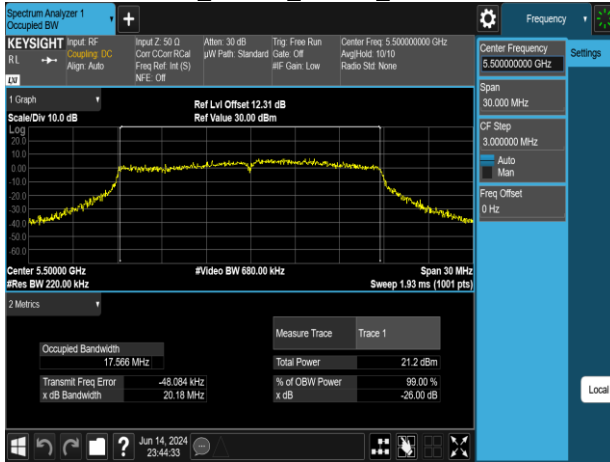

802.11n_20MHz_Chain1_5260MHz

802.11n_20MHz_Chain1_5220MHz

802.11n_20MHz_Chain1_5300MHz

802.11n_20MHz_Chain1_5240MHz

802.11n_20MHz_Chain1_5320MHz

Report No.: TMWK2309003309KR

802.11n_20MHz_Chain1_5500MHz

802.11n_20MHz_Chain1_5745MHz