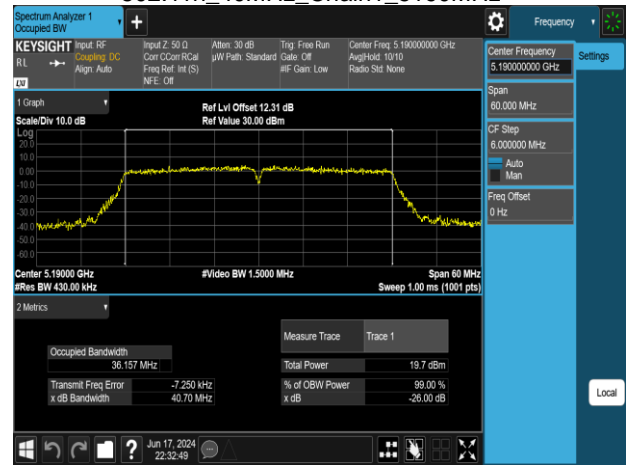

802.11n_40MHz_Chain0_5510MHz

802.11n_40MHz_Chain0_5270MHz

802.11n_40MHz_Chain0_5550MHz

Report No.: TMWK2309003309KR

802.11n_40MHz_Chain0_5670MHz

802.11n_40MHz_Chain1_5190MHz

802.11n_40MHz_Chain0_5755MHz

802.11n_40MHz_Chain1_5230MHz