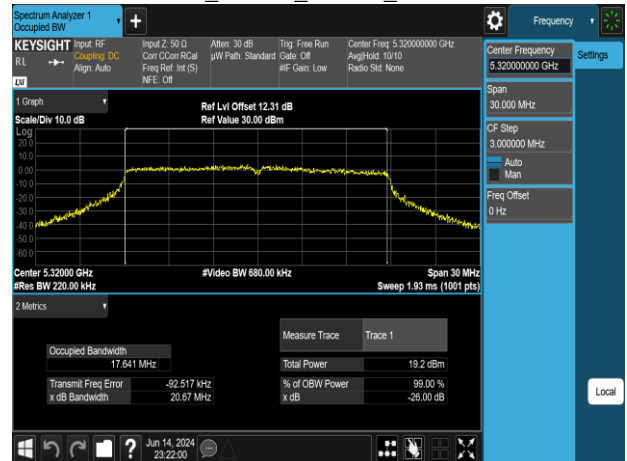

802.11n_20MHz_Chain1_5260MHz

802.11n_20MHz_Chain1_5220MHz

802.11n_20MHz_Chain1_5300MHz

802.11n_20MHz_Chain1_5240MHz

802.11n_20MHz_Chain1_5320MHz

Report No.: TMWK2309003309KR

802.11n_20MHz_Chain1_5500MHz

802.11n_20MHz_Chain1_5745MHz