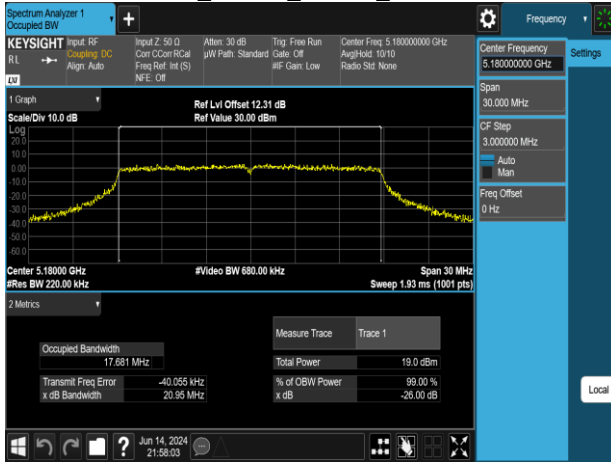

802.11n_20MHz_Chain0_5500MHz

802.11n_20MHz_Chain0_5745MHz

802.11n_20MHz_Chain0_5580MHz

802.11n_20MHz_Chain0_5785MHz

802.11n_20MHz_Chain0_5700MHz

802.11n_20MHz_Chain0_5825MHz

Report No.: TMWK2309003309KR

802.11n_20MHz_Chain1_5180MHz