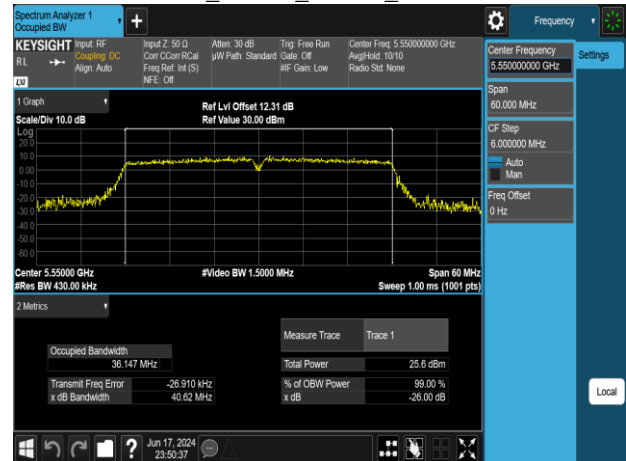

802.11n_40MHz_Chain0_5550MHz