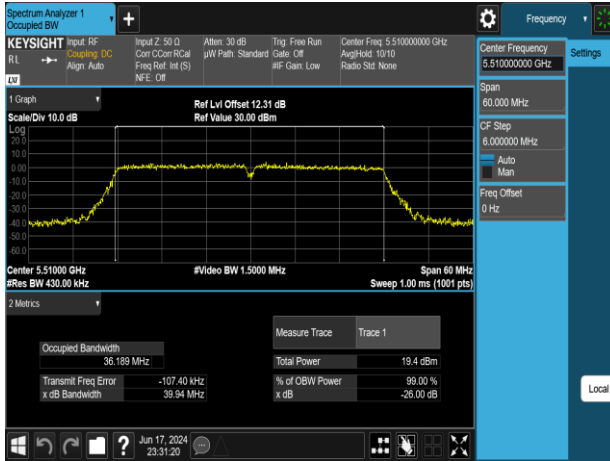

802.11n_40MHz_Chain0_5795MHz

802.11n_40MHz_Chain1_5270MHz

Report No.: TMWK2309003309KR

802.11n_40MHz_Chain1_5310MHz

802.11n_40MHz_Chain1_5670MHz

802.11n_40MHz_Chain1_5510MHz

802.11n_40MHz_Chain1_5755MHz

802.11n_40MHz_Chain1_5550MHz