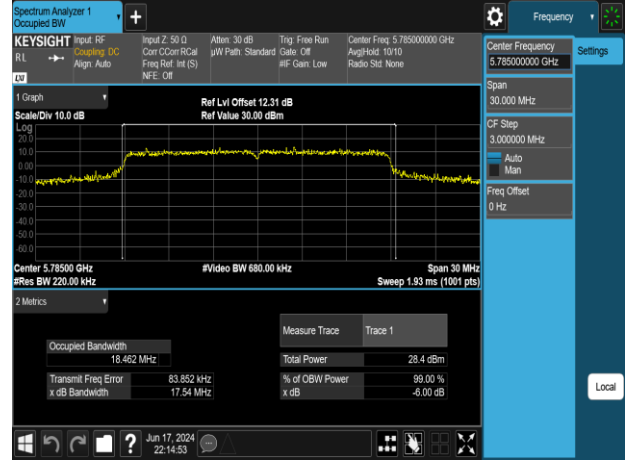

802.11n_20MHz_Chain0_5500MHz

802.11n_20MHz_Chain0_5745MHz

802.11n_20MHz_Chain0_5580MHz

802.11n_20MHz_Chain0_5785MHz

802.11n_20MHz_Chain0_5700MHz

802.11n_20MHz_Chain0_5825MHz

Report No.: TMWK2309003309KR

802.11n_20MHz_Chain1_5180MHz