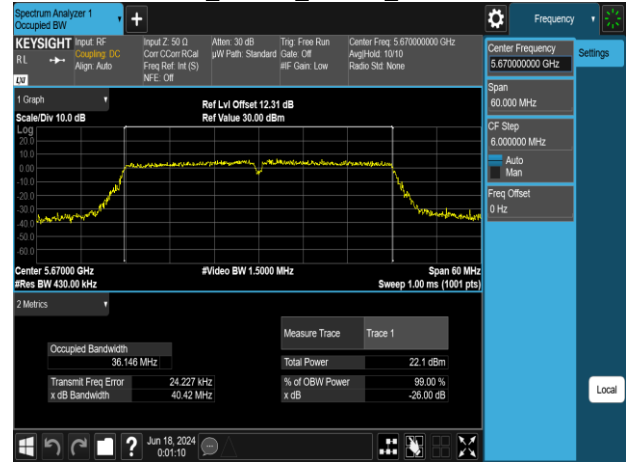

802.11n_40MHz_Chain0_5795MHz

802.11n_40MHz_Chain1_5270MHz

Report No.: TMWK2309003309KR

802.11n_40MHz_Chain1_5310MHz

802.11n_40MHz_Chain1_5670MHz

802.11n_40MHz_Chain1_5510MHz

802.11n_40MHz_Chain1_5755MHz

802.11n_40MHz_Chain1_5550MHz