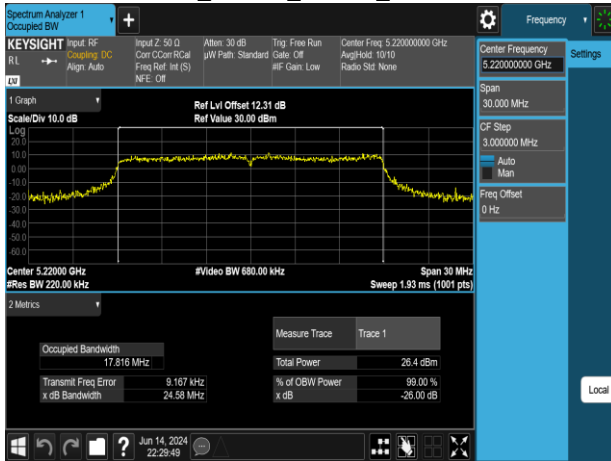

Occupied Bandwidth(99%)

802.11n_20MHz_Chain0_5180MHz

802.11n_20MHz_Chain0_5260MHz

802.11n_20MHz_Chain0_5220MHz

802.11n_20MHz_Chain0_5300MHz

802.11n_20MHz_Chain0_5240MHz

802.11n_20MHz_Chain0_5320MHz

Report No.: TMWK2309003309KR