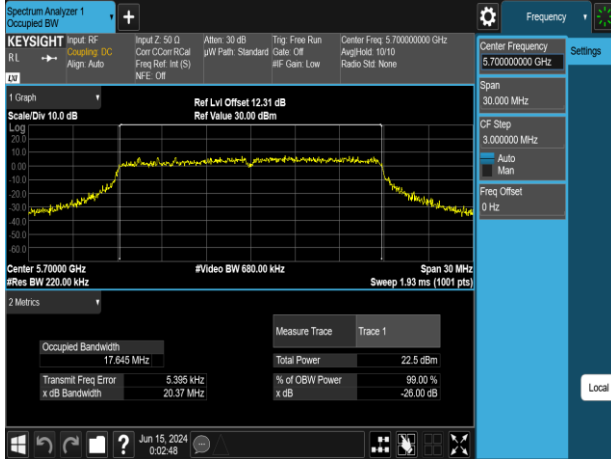

802.11n_20MHz_Chain0_5500MHz

802.11n_20MHz_Chain0_5745MHz

802.11n_20MHz_Chain0_5580MHz

802.11n_20MHz_Chain0_5785MHz

802.11n_20MHz_Chain0_5700MHz

802.11n_20MHz_Chain0_5825MHz

Report No.: TMWK2309003309KR

802.11n_20MHz_Chain1_5180MHz