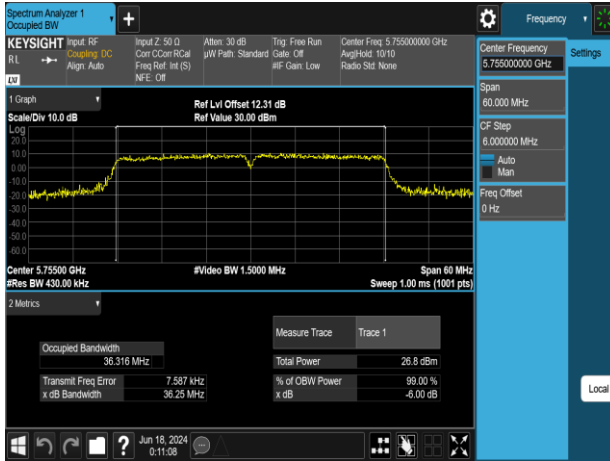

802.11n_40MHz_Chain0_5510MHz

802.11n_40MHz_Chain0_5270MHz

802.11n_40MHz_Chain0_5550MHz

Report No.: TMWK2309003309KR

802.11n_40MHz_Chain0_5670MHz

802.11n_40MHz_Chain1_5190MHz

802.11n_40MHz_Chain0_5755MHz

802.11n_40MHz_Chain1_5230MHz