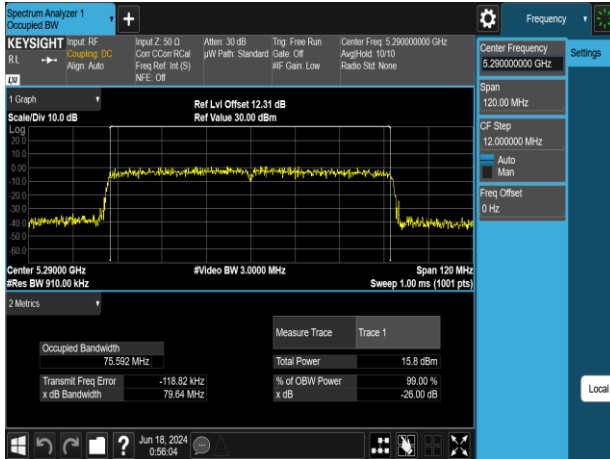

802.11n_40MHz_Chain1_5795MHz

Report No.: TMWK2309003309KR

802.11ac_80MHz_Chain0_5210MHz

802.11ac_80MHz_Chain0_5610MHz

802.11ac_80MHz_Chain0_5290MHz

802.11ac_80MHz_Chain0_5775MHz

802.11ac_80MHz_Chain0_5530MHz