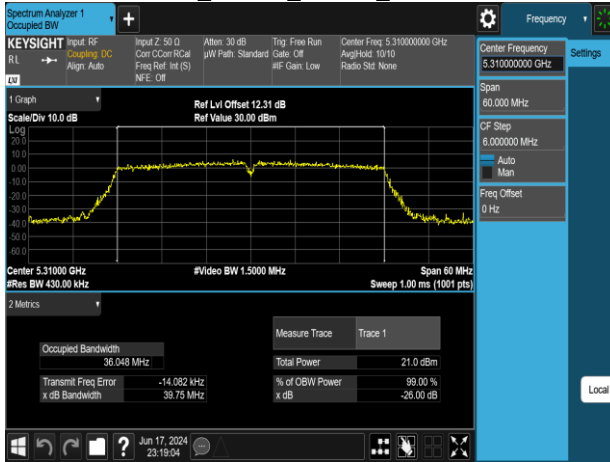

802.11n_40MHz_Chain0_5795MHz

802.11n_40MHz_Chain1_5270MHz

Report No.: TMWK2309003309KR

802.11n_40MHz_Chain1_5310MHz

802.11n_40MHz_Chain1_5670MHz

802.11n_40MHz_Chain1_5510MHz

802.11n_40MHz_Chain1_5755MHz

802.11n_40MHz_Chain1_5550MHz