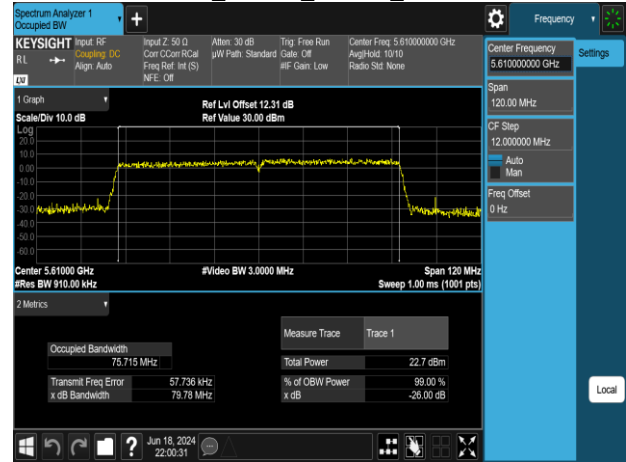

802.11n_40MHz_Chain1_5795MHz

Report No.: TMWK2309003309KR

802.11ac_80MHz_Chain0_5210MHz

802.11ac_80MHz_Chain0_5610MHz

802.11ac_80MHz_Chain0_5290MHz

802.11ac_80MHz_Chain0_5775MHz

802.11ac_80MHz_Chain0_5530MHz