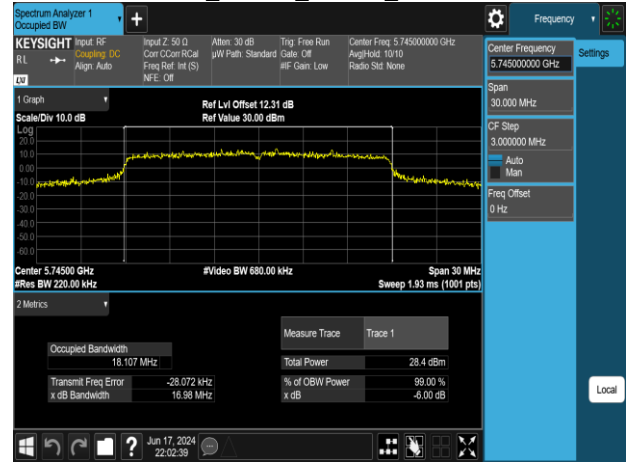

802.11n_20MHz_Chain1_5260MHz

802.11n_20MHz_Chain1_5220MHz

802.11n_20MHz_Chain1_5300MHz

802.11n_20MHz_Chain1_5240MHz

802.11n_20MHz_Chain1_5320MHz

Report No.: TMWK2309003309KR

802.11n_20MHz_Chain1_5500MHz

802.11n_20MHz_Chain1_5745MHz