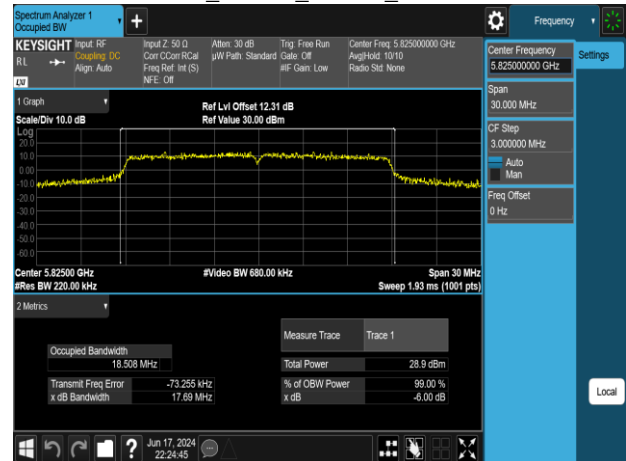

802.11n_20MHz_Chain1_5580MHz

802.11n_20MHz_Chain1_5785MHz

802.11n_20MHz_Chain1_5700MHz

802.11n_20MHz_Chain1_5825MHz

Report No.: TMWK2309003309KR

802.11n_40MHz_Chain0_5190MHz

802.11n_40MHz_Chain0_5310MHz

802.11n_40MHz_Chain0_5230MHz