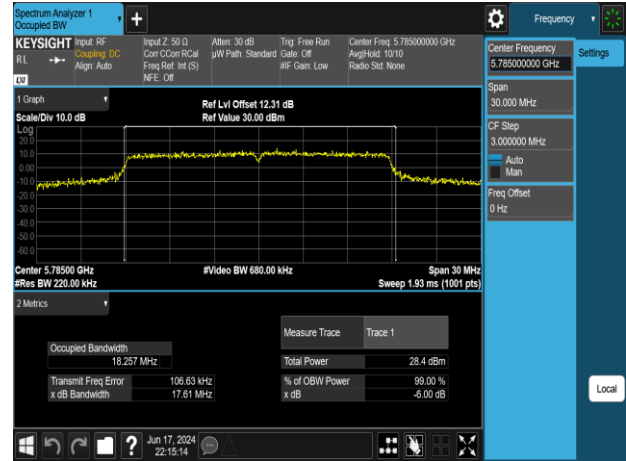

802.11n_20MHz_Chain1_5785MHz