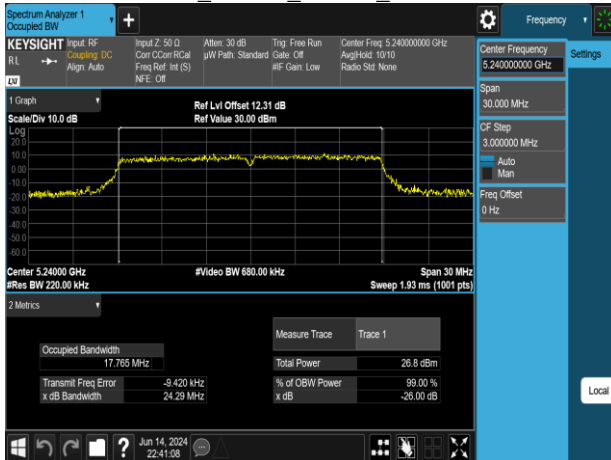

Occupied Bandwidth(99%)

802.11n_20MHz_Chain0_5180MHz

802.11n_20MHz_Chain0_5260MHz

802.11n_20MHz_Chain0_5220MHz

802.11n_20MHz_Chain0_5300MHz

802.11n_20MHz_Chain0_5240MHz

802.11n_20MHz_Chain0_5320MHz

Report No.: TMWK2309003309KR