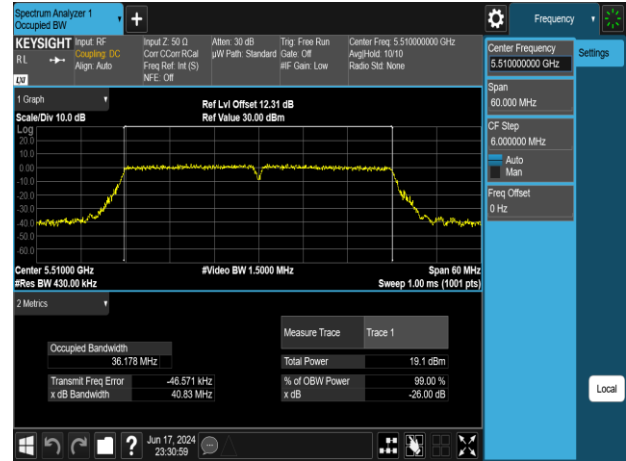

802.11n_40MHz_Chain0_5510MHz