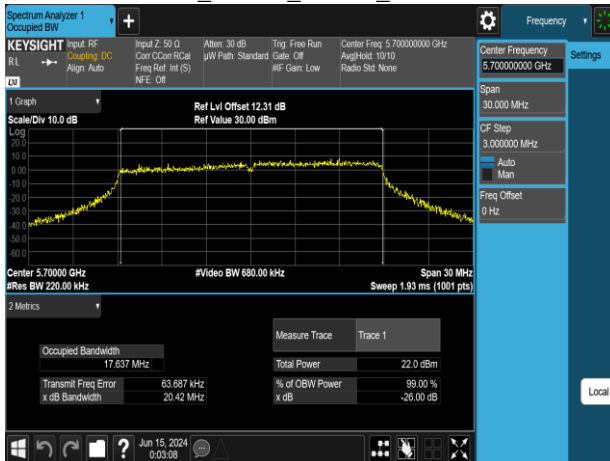

802.11n_20MHz_Chain1_5700MHz