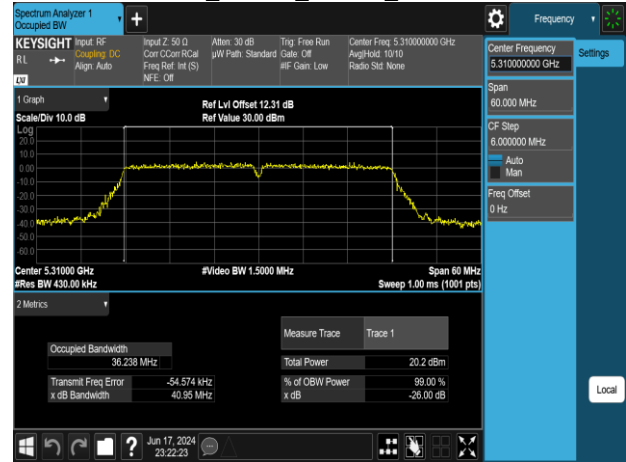

802.11n_20MHz_Chain1_5580MHz

802.11n_20MHz_Chain1_5785MHz

802.11n_20MHz_Chain1_5700MHz

802.11n_20MHz_Chain1_5825MHz

Report No.: TMWK2309003309KR

802.11n_40MHz_Chain0_5190MHz

802.11n_40MHz_Chain0_5310MHz

802.11n_40MHz_Chain0_5230MHz