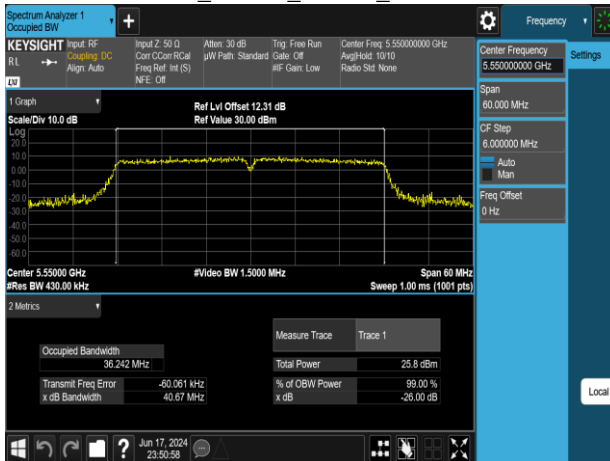

802.11n_40MHz_Chain0_5795MHz

802.11n_40MHz_Chain1_5270MHz

Report No.: TMWK2309003309KR

802.11n_40MHz_Chain1_5310MHz

802.11n_40MHz_Chain1_5670MHz

802.11n_40MHz_Chain1_5510MHz

802.11n_40MHz_Chain1_5755MHz

802.11n_40MHz_Chain1_5550MHz