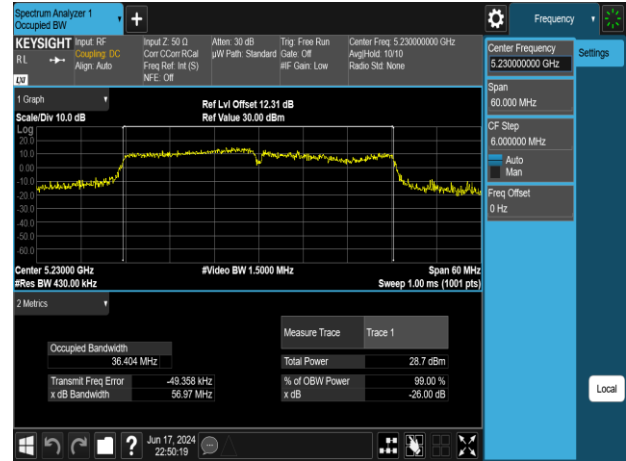

802.11n_40MHz_Chain0_5510MHz

802.11n_40MHz_Chain0_5270MHz

802.11n_40MHz_Chain0_5550MHz

Report No.: TMWK2309003309KR

802.11n_40MHz_Chain0_5670MHz

802.11n_40MHz_Chain1_5190MHz

802.11n_40MHz_Chain0_5755MHz

802.11n_40MHz_Chain1_5230MHz