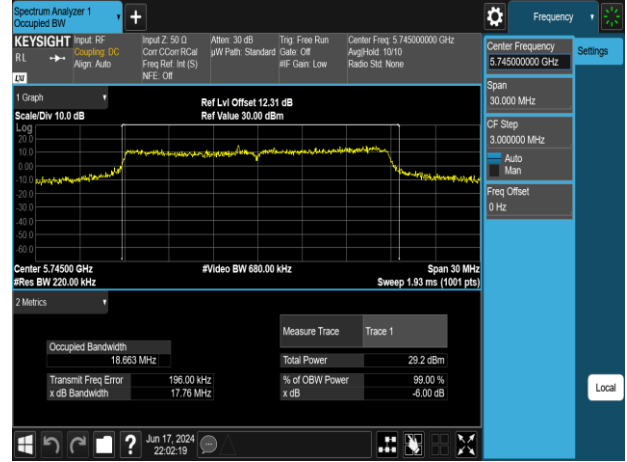

802.11n_20MHz_Chain0_5745MHz