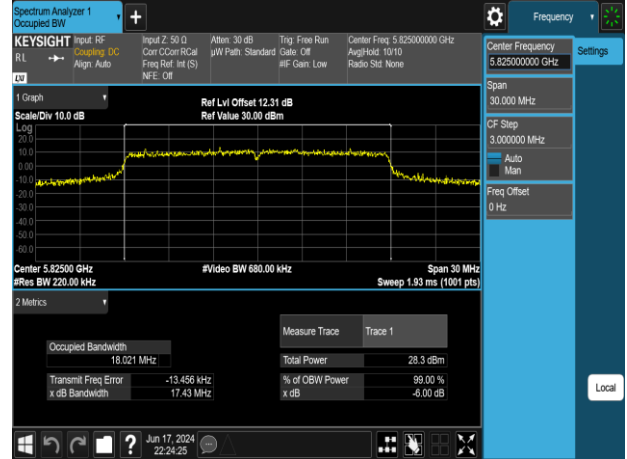

802.11n_20MHz_Chain0_5500MHz

802.11n_20MHz_Chain0_5745MHz

802.11n_20MHz_Chain0_5580MHz

802.11n_20MHz_Chain0_5785MHz

802.11n_20MHz_Chain0_5700MHz

802.11n_20MHz_Chain0_5825MHz

Report No.: TMWK2309003309KR

802.11n_20MHz_Chain1_5180MHz