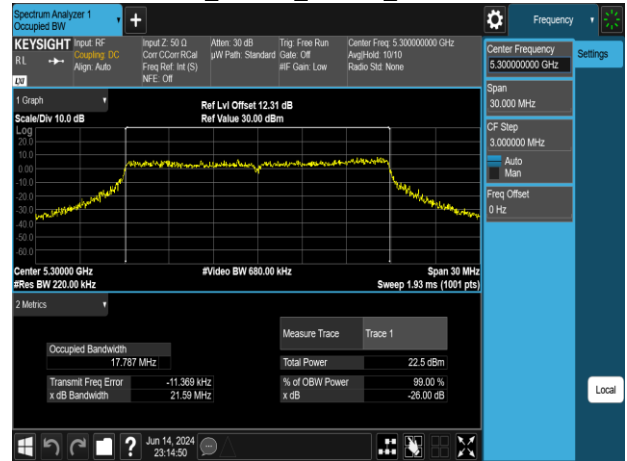

Occupied Bandwidth(99%)

802.11n_20MHz_Chain0_5180MHz

802.11n_20MHz_Chain0_5260MHz

802.11n_20MHz_Chain0_5220MHz

802.11n_20MHz_Chain0_5300MHz

802.11n_20MHz_Chain0_5240MHz

802.11n_20MHz_Chain0_5320MHz

Report No.: TMWK2309003309KR