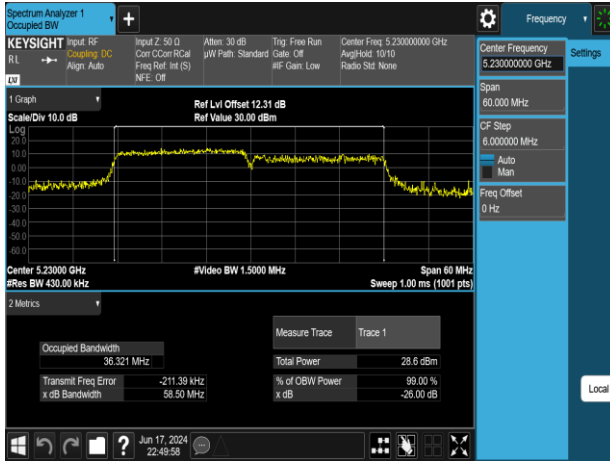

802.11n_20MHz_Chain1_5580MHz

802.11n_20MHz_Chain1_5785MHz

802.11n_20MHz_Chain1_5700MHz

802.11n_20MHz_Chain1_5825MHz

Report No.: TMWK2309003309KR

802.11n_40MHz_Chain0_5190MHz

802.11n_40MHz_Chain0_5310MHz

802.11n_40MHz_Chain0_5230MHz