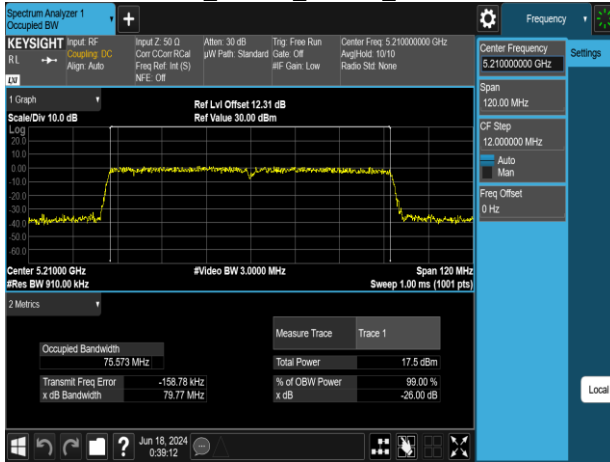

Report No.: TMWK2309003309KR

802.11ac_80MHz_Chain0_5210MHz