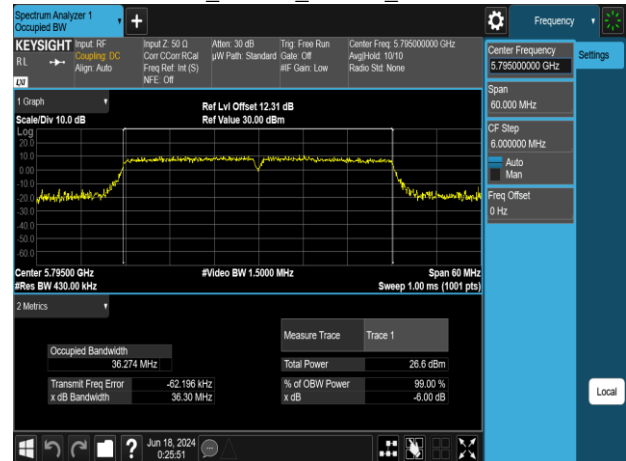

802.11n_40MHz_Chain1_5795MHz