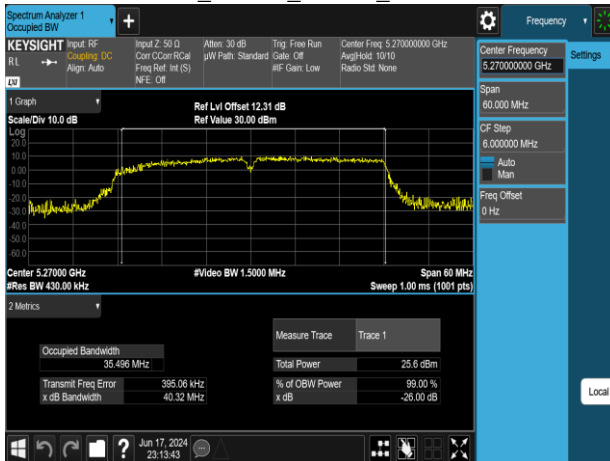

802.11n_40MHz_Chain0_5270MHz