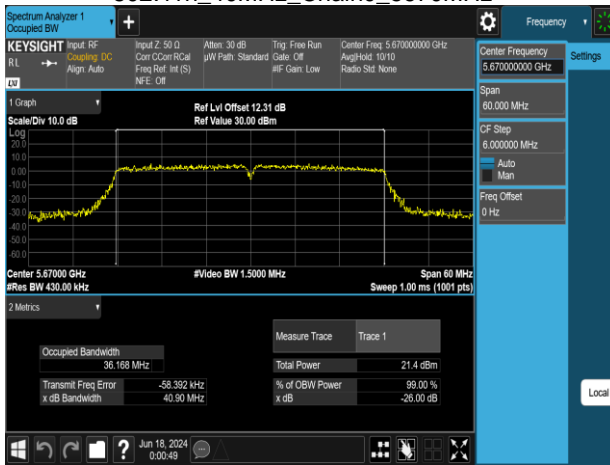

802.11n_40MHz_Chain0_5510MHz

802.11n_40MHz_Chain0_5270MHz

802.11n_40MHz_Chain0_5550MHz

Report No.: TMWK2309003309KR

802.11n_40MHz_Chain0_5670MHz

802.11n_40MHz_Chain1_5190MHz

802.11n_40MHz_Chain0_5755MHz

802.11n_40MHz_Chain1_5230MHz