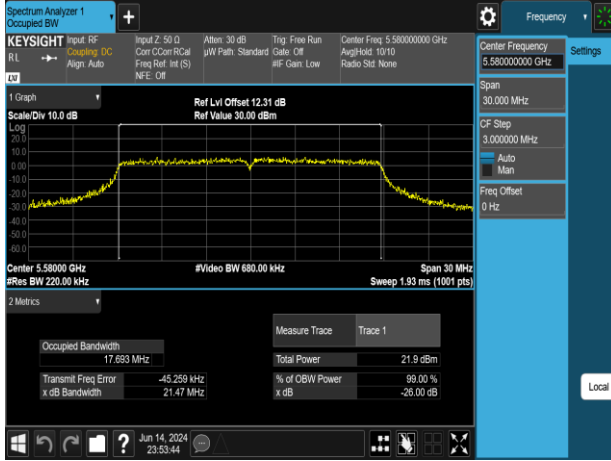

802.11n_20MHz_Chain0_5580MHz