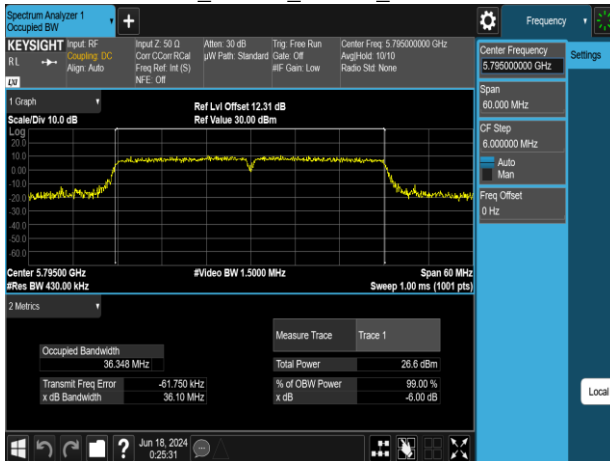

802.11n_40MHz_Chain0_5795MHz