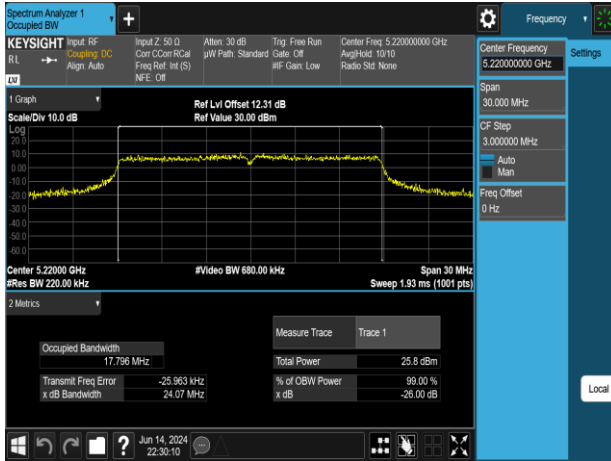

802.11n_20MHz_Chain1_5220MHz