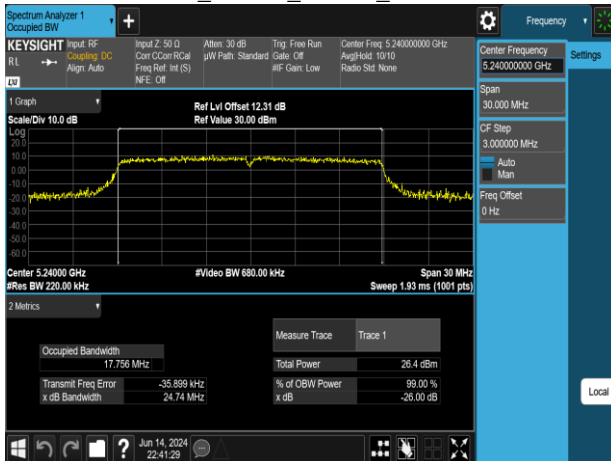

802.11n_20MHz_Chain1_5260MHz

802.11n_20MHz_Chain1_5220MHz

802.11n_20MHz_Chain1_5300MHz

802.11n_20MHz_Chain1_5240MHz

802.11n_20MHz_Chain1_5320MHz

Report No.: TMWK2309003309KR

802.11n_20MHz_Chain1_5500MHz

802.11n_20MHz_Chain1_5745MHz