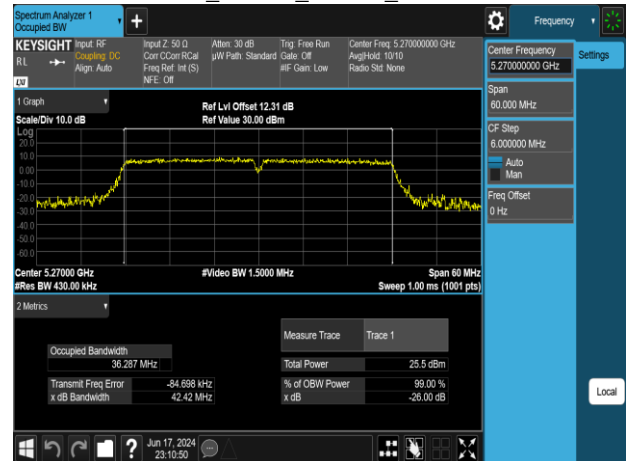

802.11n_40MHz_Chain1_5270MHz