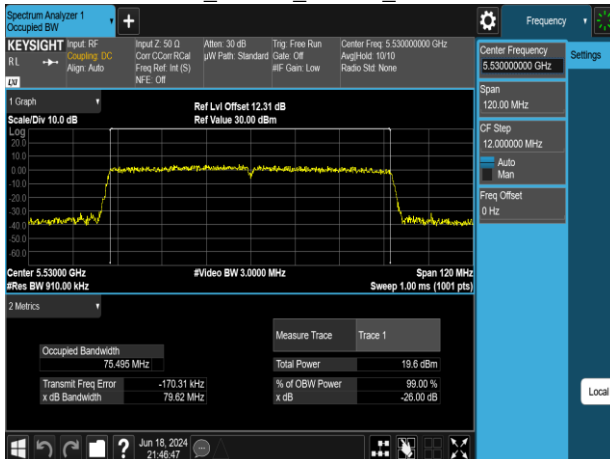

802.11n_40MHz_Chain1_5795MHz

Report No.: TMWK2309003309KR

802.11ac_80MHz_Chain0_5210MHz

802.11ac_80MHz_Chain0_5610MHz

802.11ac_80MHz_Chain0_5290MHz

802.11ac_80MHz_Chain0_5775MHz

802.11ac_80MHz_Chain0_5530MHz