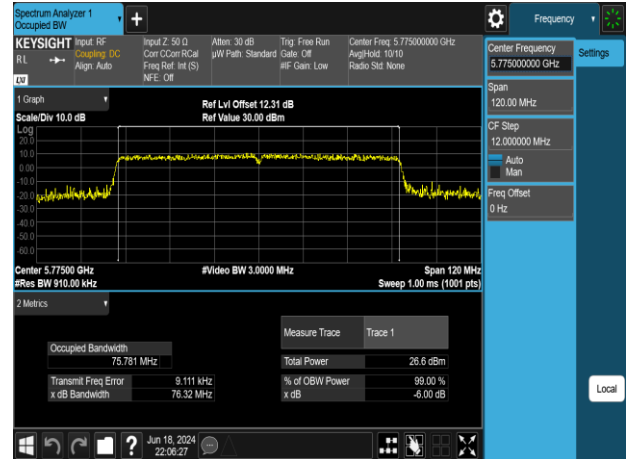

802.11n_40MHz_Chain1_5795MHz

Report No.: TMWK2309003309KR

802.11ac_80MHz_Chain0_5210MHz

802.11ac_80MHz_Chain0_5610MHz

802.11ac_80MHz_Chain0_5290MHz

802.11ac_80MHz_Chain0_5775MHz

802.11ac_80MHz_Chain0_5530MHz