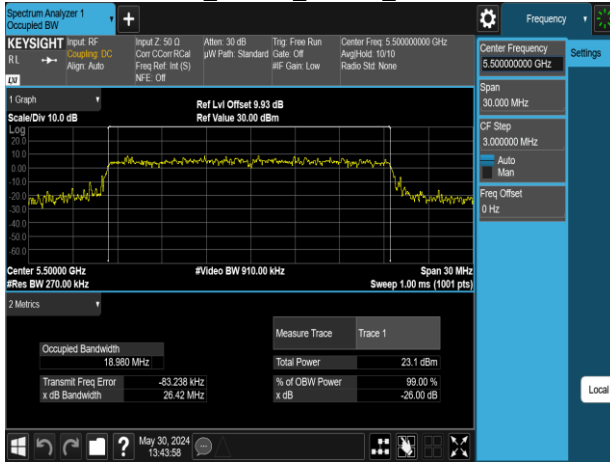

802.11ax_20MHz_Chain1_5580MHz

Report No.: TMWK2309003309KR

802.11ax_20MHz_Chain1_5500MHz