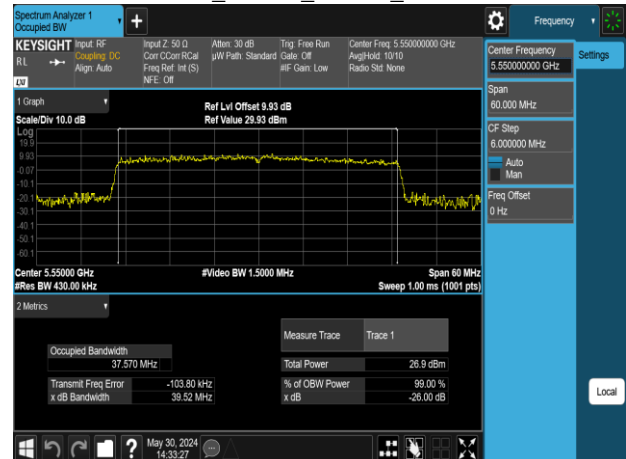

Report No.: TMWK2309003309KR

802.11ax_40MHz_Chain0_5190MHz

802.11ax_40MHz_Chain0_5310MHz

802.11ax_40MHz_Chain0_5230MHz

802.11ax_40MHz_Chain0_5510MHz

802.11ax_40MHz_Chain0_5270MHz

802.11ax_40MHz_Chain0_5550MHz