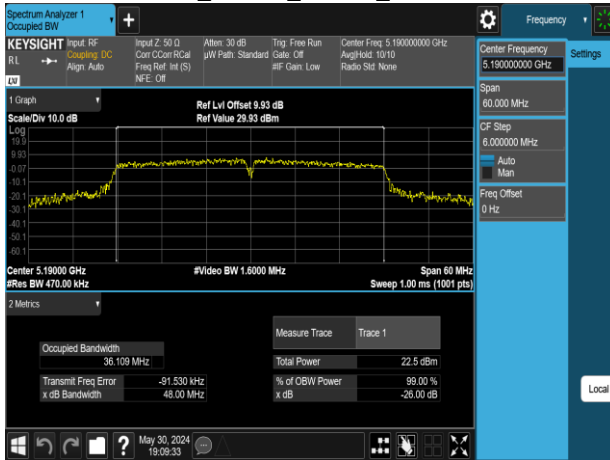

Report No.: TMWK2309003309KR

802.11n_40MHz_Chain0_5190MHz

802.11n_40MHz_Chain0_5310MHz

802.11n_40MHz_Chain0_5230MHz

802.11n_40MHz_Chain0_5510MHz

802.11n_40MHz_Chain0_5270MHz

802.11n_40MHz_Chain0_5550MHz

Report No.: TMWK2309003309KR

802.11n_40MHz_Chain0_5670MHz

802.11n_40MHz_Chain1_5190MHz

802.11n_40MHz_Chain0_5755MHz

802.11n_40MHz_Chain1_5230MHz

802.11n_40MHz_Chain0_5795MHz

802.11n_40MHz_Chain1_5270MHz

Report No.: TMWK2309003309KR

802.11n_40MHz_Chain1_5310MHz