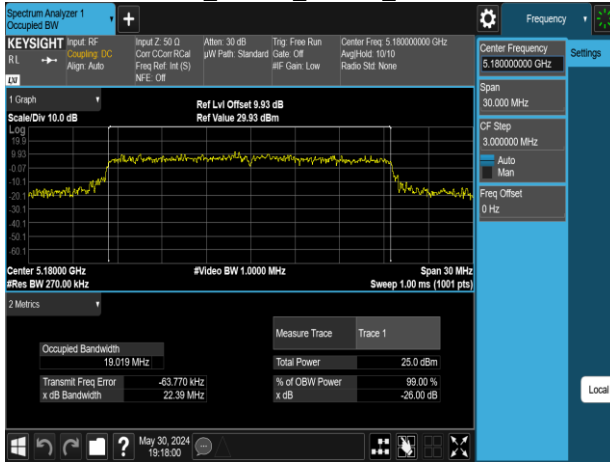

802.11ac_80MHz_Chain0_5290MHz

802.11ac_80MHz_Chain0_5775MHz

802.11ac_80MHz_Chain0_5530MHz

Report No.: TMWK2309003309KR

802.11ac_80MHz_Chain1_5210MHz

802.11ac_80MHz_Chain1_5610MHz

802.11ac_80MHz_Chain1_5290MHz

802.11ac_80MHz_Chain1_5775MHz

802.11ac_80MHz_Chain1_5530MHz

Report No.: TMWK2309003309KR

802.11ac_160MHz_Chain0_5250MHz

802.11ac_160MHz_Chain1_5250MHz

802.11ac_160MHz_Chain0_5570MHz

802.11ac_160MHz_Chain1_5570MHz

Report No.: TMWK2309003309KR

802.11ax_20MHz_Chain0_5180MHz

802.11ax_20MHz_Chain0_5260MHz

802.11ax_20MHz_Chain0_5220MHz

802.11ax_20MHz_Chain0_5300MHz

802.11ax_20MHz_Chain0_5240MHz

802.11ax_20MHz_Chain0_5320MHz