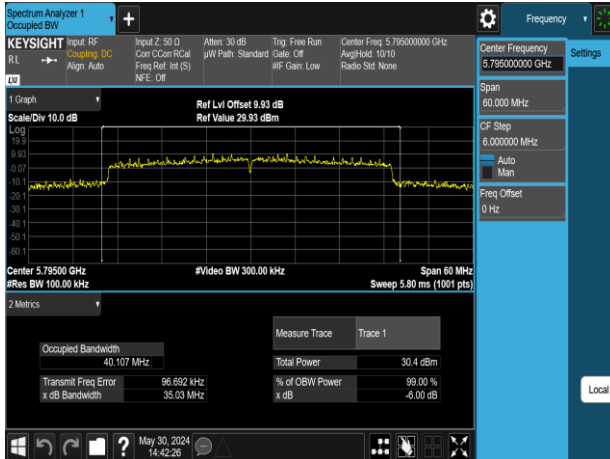

Report No.: TMWK2309003309KR

802.11ax_40MHz_Chain0_5670MHz

802.11ax_40MHz_Chain1_5190MHz

802.11ax_40MHz_Chain0_5755MHz

802.11ax_40MHz_Chain1_5230MHz

802.11ax_40MHz_Chain0_5795MHz

802.11ax_40MHz_Chain1_5270MHz