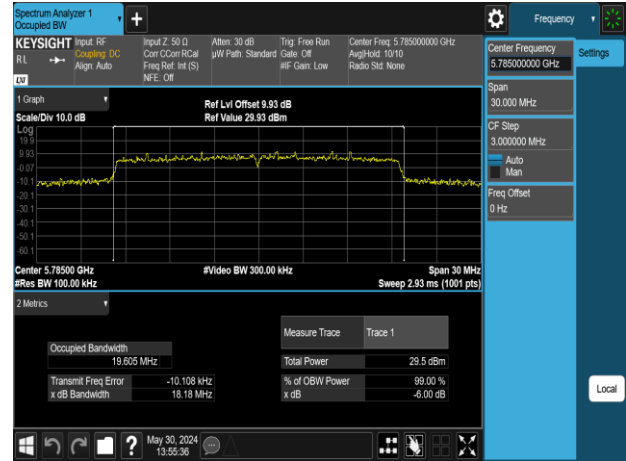

Report No.: TMWK2309003309KR

802.11ax_20MHz_Chain0_5500MHz

802.11ax_20MHz_Chain0_5745MHz

802.11ax_20MHz_Chain0_5580MHz

802.11ax_20MHz_Chain0_5785MHz

802.11ax_20MHz_Chain0_5700MHz

802.11ax_20MHz_Chain0_5825MHz