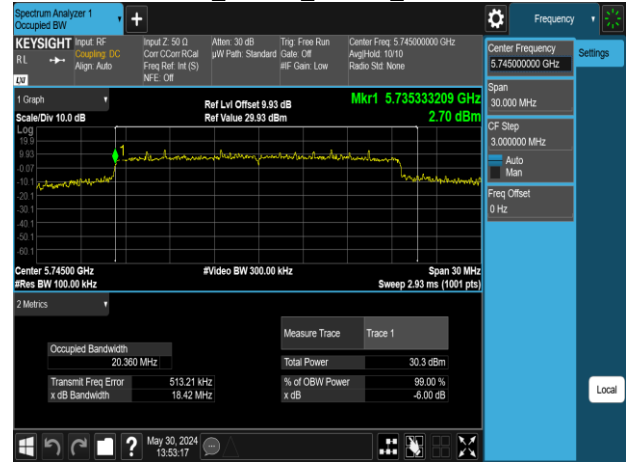

802.11ax_20MHz_Chain1_5785MHz

802.11ax_20MHz_Chain1_5745MHz