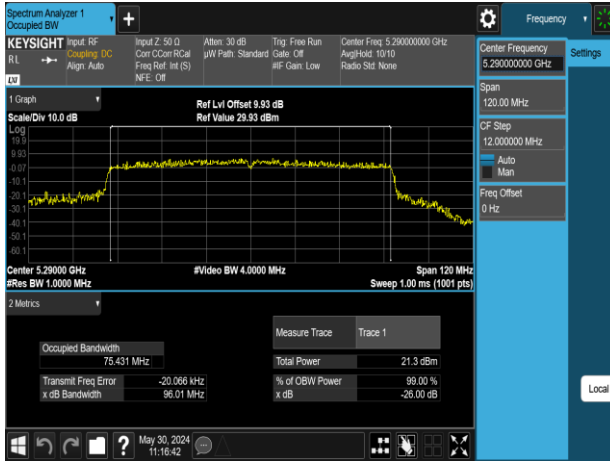

802.11ac_80MHz_Chain0_5290MHz

802.11ac_80MHz_Chain0_5775MHz

802.11ac_80MHz_Chain0_5530MHz

Report No.: TMWK2309003309KR

802.11ac_80MHz_Chain1_5210MHz

802.11ac_80MHz_Chain1_5610MHz

802.11ac_80MHz_Chain1_5290MHz

802.11ac_80MHz_Chain1_5775MHz

802.11ac_80MHz_Chain1_5530MHz

Report No.: TMWK2309003309KR

802.11ac_160MHz_Chain0_5250MHz

802.11ac_160MHz_Chain1_5250MHz

802.11ac_160MHz_Chain0_5570MHz

802.11ac_160MHz_Chain1_5570MHz