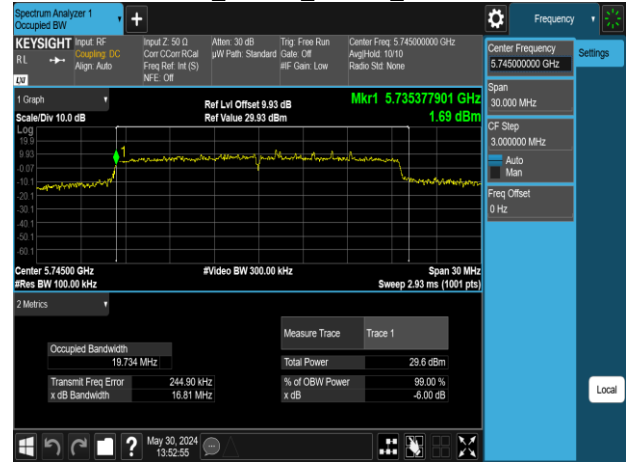

802.11ax_20MHz_Chain0_5785MHz

802.11ax_20MHz_Chain0_5745MHz