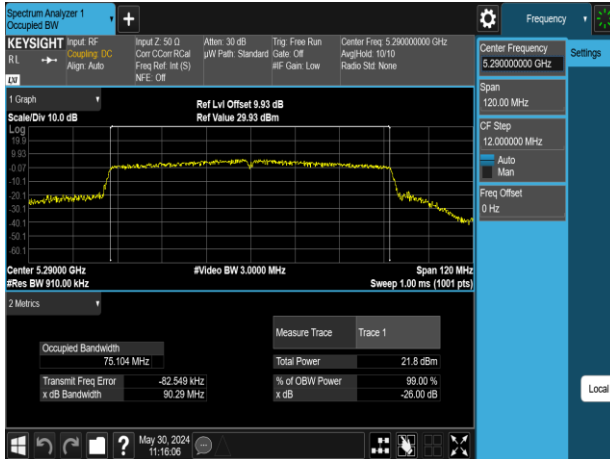

802.11n_40MHz_Chain1_5670MHz

802.11n_40MHz_Chain1_5510MHz

802.11n_40MHz_Chain1_5755MHz

802.11n_40MHz_Chain1_5550MHz

802.11n_40MHz_Chain1_5795MHz

Report No.: TMWK2309003309KR

802.11ac_80MHz_Chain0_5210MHz

802.11ac_80MHz_Chain0_5610MHz

802.11ac_80MHz_Chain0_5290MHz

802.11ac_80MHz_Chain0_5775MHz

802.11ac_80MHz_Chain0_5530MHz

Report No.: TMWK2309003309KR

802.11ac_80MHz_Chain1_5210MHz

802.11ac_80MHz_Chain1_5610MHz

802.11ac_80MHz_Chain1_5290MHz