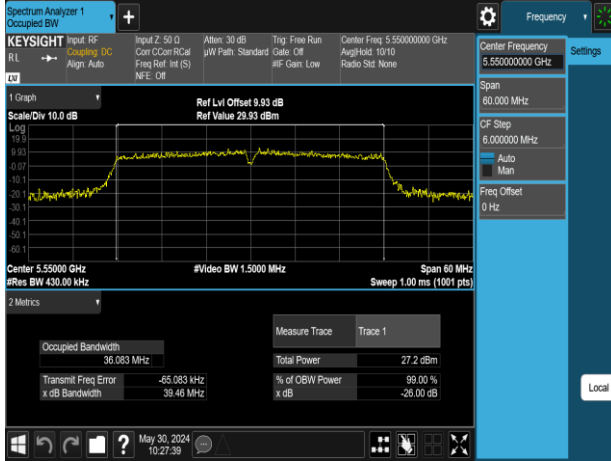

802.11n_40MHz_Chain1_5670MHz

802.11n_40MHz_Chain1_5510MHz

802.11n_40MHz_Chain1_5755MHz

802.11n_40MHz_Chain1_5550MHz

802.11n_40MHz_Chain1_5795MHz

Report No.: TMWK2309003309KR

802.11ac_80MHz_Chain0_5210MHz

802.11ac_80MHz_Chain0_5610MHz

802.11ac_80MHz_Chain0_5290MHz

802.11ac_80MHz_Chain0_5775MHz

802.11ac_80MHz_Chain0_5530MHz

Report No.: TMWK2309003309KR

802.11ac_80MHz_Chain1_5210MHz

802.11ac_80MHz_Chain1_5610MHz

802.11ac_80MHz_Chain1_5290MHz