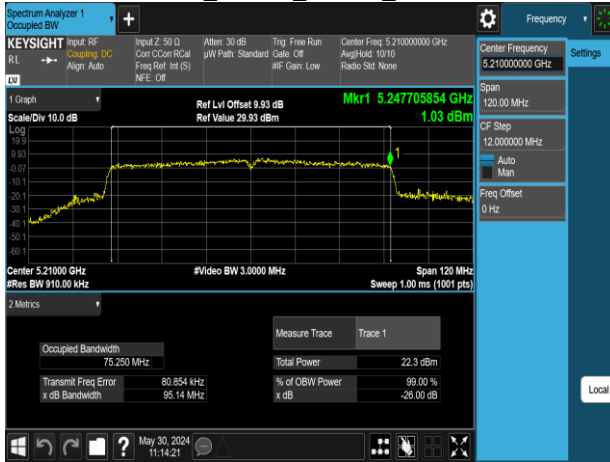

802.11ac_80MHz_Chain0_5290MHz

802.11ac_80MHz_Chain0_5775MHz

802.11ac_80MHz_Chain0_5530MHz

Report No.: TMWK2309003309KR

802.11ac_80MHz_Chain1_5210MHz

802.11ac_80MHz_Chain1_5610MHz

802.11ac_80MHz_Chain1_5290MHz

802.11ac_80MHz_Chain1_5775MHz

802.11ac_80MHz_Chain1_5530MHz

Report No.: TMWK2309003309KR

802.11ac_160MHz_Chain0_5250MHz

802.11ac_160MHz_Chain1_5250MHz

802.11ac_160MHz_Chain0_5570MHz

802.11ac_160MHz_Chain1_5570MHz