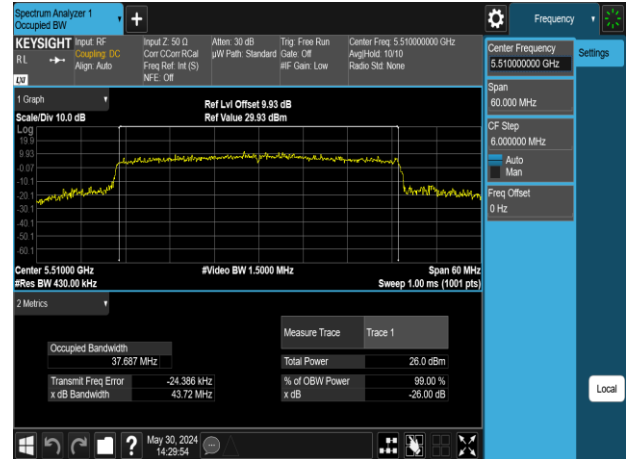

Report No.: TMWK2309003309KR

802.11ax_40MHz_Chain0_5190MHz

802.11ax_40MHz_Chain0_5310MHz

802.11ax_40MHz_Chain0_5230MHz

802.11ax_40MHz_Chain0_5510MHz

802.11ax_40MHz_Chain0_5270MHz

802.11ax_40MHz_Chain0_5550MHz