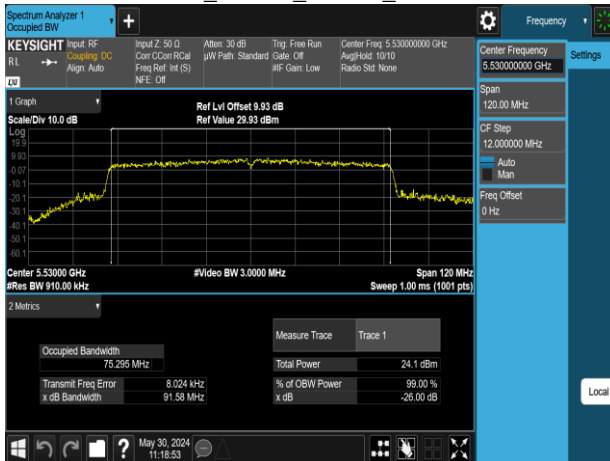

802.11ac_80MHz_Chain0_5290MHz

802.11ac_80MHz_Chain0_5775MHz

802.11ac_80MHz_Chain0_5530MHz

Report No.: TMWK2309003309KR

802.11ac_80MHz_Chain1_5210MHz

802.11ac_80MHz_Chain1_5610MHz

802.11ac_80MHz_Chain1_5290MHz

802.11ac_80MHz_Chain1_5775MHz

802.11ac_80MHz_Chain1_5530MHz

Report No.: TMWK2309003309KR

802.11ac_160MHz_Chain0_5250MHz

802.11ac_160MHz_Chain1_5250MHz

802.11ac_160MHz_Chain0_5570MHz

802.11ac_160MHz_Chain1_5570MHz