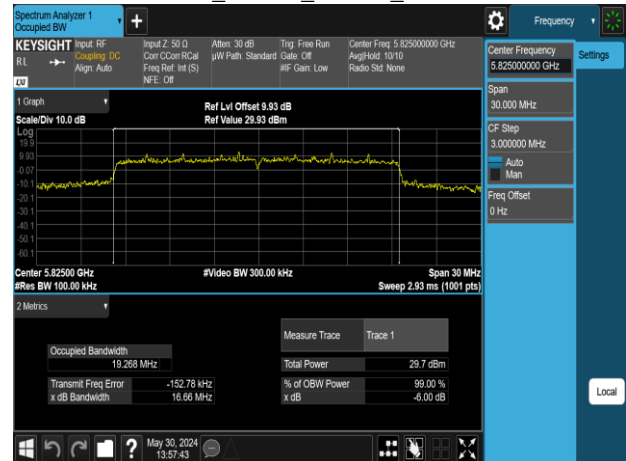

Report No.: TMWK2309003309KR

802.11ax_20MHz_Chain0_5500MHz

802.11ax_20MHz_Chain0_5745MHz

802.11ax_20MHz_Chain0_5580MHz

802.11ax_20MHz_Chain0_5785MHz

802.11ax_20MHz_Chain0_5700MHz

802.11ax_20MHz_Chain0_5825MHz

Report No.: TMWK2309003309KR

802.11ax_20MHz_Chain1_5180MHz

802.11ax_20MHz_Chain1_5260MHz

802.11ax_20MHz_Chain1_5220MHz

802.11ax_20MHz_Chain1_5300MHz

802.11ax_20MHz_Chain1_5240MHz

802.11ax_20MHz_Chain1_5320MHz