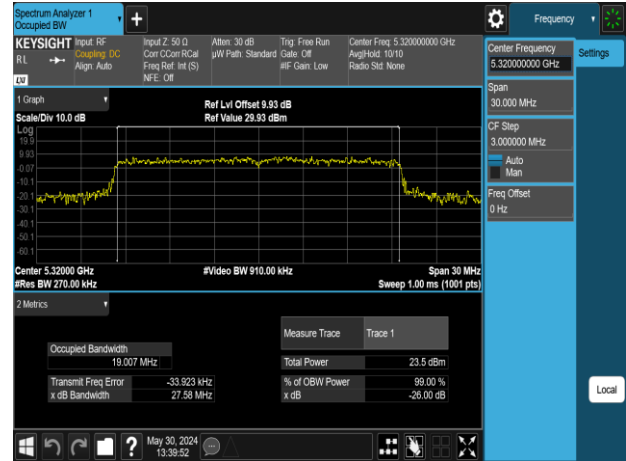

Report No.: TMWK2309003309KR

802.11ax_20MHz_Chain1_5180MHz

802.11ax_20MHz_Chain1_5260MHz

802.11ax_20MHz_Chain1_5220MHz

802.11ax_20MHz_Chain1_5300MHz

802.11ax_20MHz_Chain1_5240MHz

802.11ax_20MHz_Chain1_5320MHz