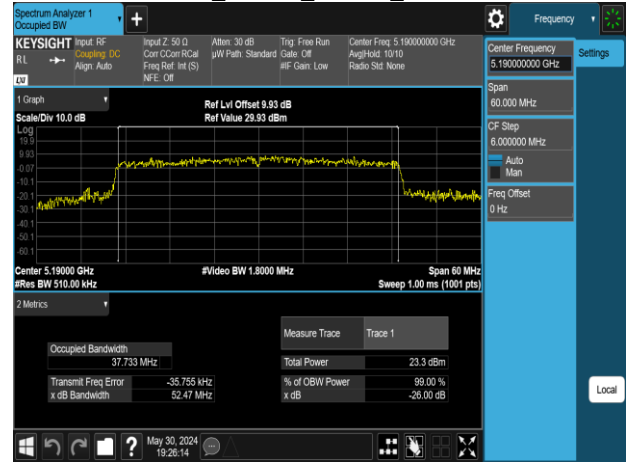

802.11ax_40MHz_Chain1_5230MHz

802.11ax_40MHz_Chain1_5190MHz