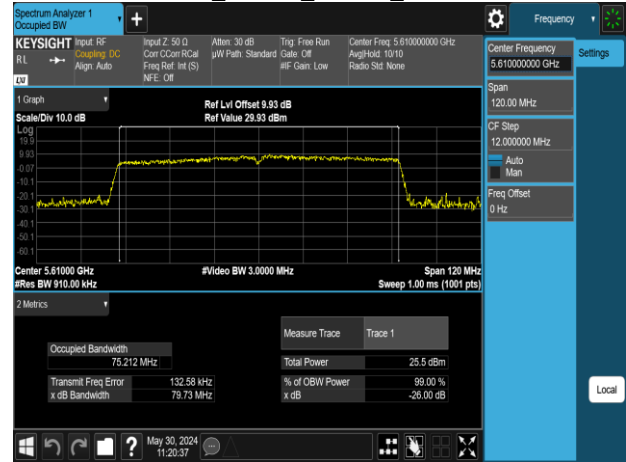

802.11n_40MHz_Chain1_5670MHz

802.11n_40MHz_Chain1_5510MHz

802.11n_40MHz_Chain1_5755MHz

802.11n_40MHz_Chain1_5550MHz

802.11n_40MHz_Chain1_5795MHz

Report No.: TMWK2309003309KR

802.11ac_80MHz_Chain0_5210MHz

802.11ac_80MHz_Chain0_5610MHz

802.11ac_80MHz_Chain0_5290MHz

802.11ac_80MHz_Chain0_5775MHz

802.11ac_80MHz_Chain0_5530MHz

Report No.: TMWK2309003309KR

802.11ac_80MHz_Chain1_5210MHz

802.11ac_80MHz_Chain1_5610MHz

802.11ac_80MHz_Chain1_5290MHz