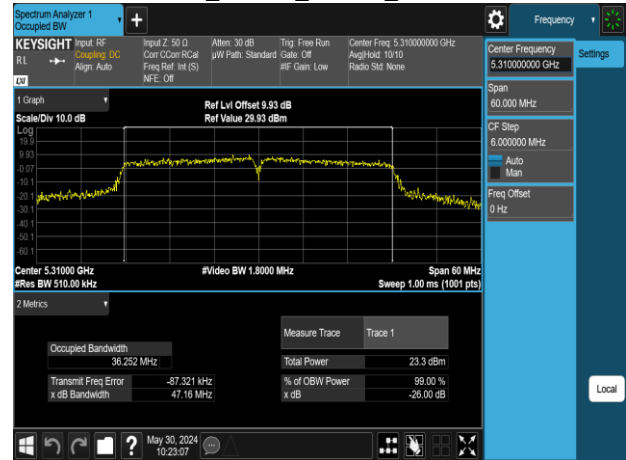

Report No.: TMWK2309003309KR

802.11n_40MHz_Chain0_5190MHz

802.11n_40MHz_Chain0_5310MHz

802.11n_40MHz_Chain0_5230MHz

802.11n_40MHz_Chain0_5510MHz

802.11n_40MHz_Chain0_5270MHz

802.11n_40MHz_Chain0_5550MHz

Report No.: TMWK2309003309KR

802.11n_40MHz_Chain0_5670MHz

802.11n_40MHz_Chain1_5190MHz

802.11n_40MHz_Chain0_5755MHz

802.11n_40MHz_Chain1_5230MHz

802.11n_40MHz_Chain0_5795MHz

802.11n_40MHz_Chain1_5270MHz

Report No.: TMWK2309003309KR

802.11n_40MHz_Chain1_5310MHz