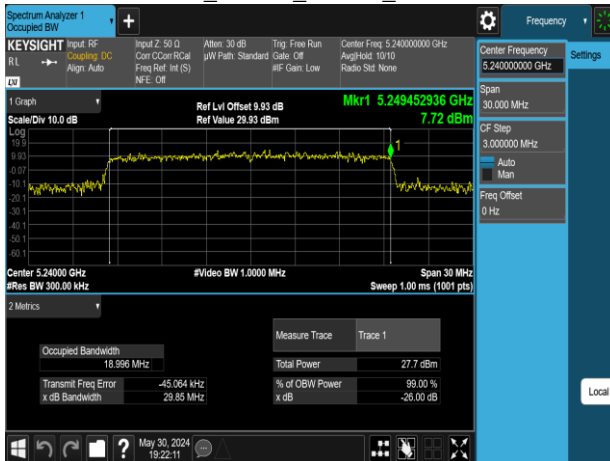

Report No.: TMWK2309003309KR

802.11ax_20MHz_Chain0_5180MHz

802.11ax_20MHz_Chain0_5260MHz

802.11ax_20MHz_Chain0_5220MHz

802.11ax_20MHz_Chain0_5300MHz

802.11ax_20MHz_Chain0_5240MHz

802.11ax_20MHz_Chain0_5320MHz