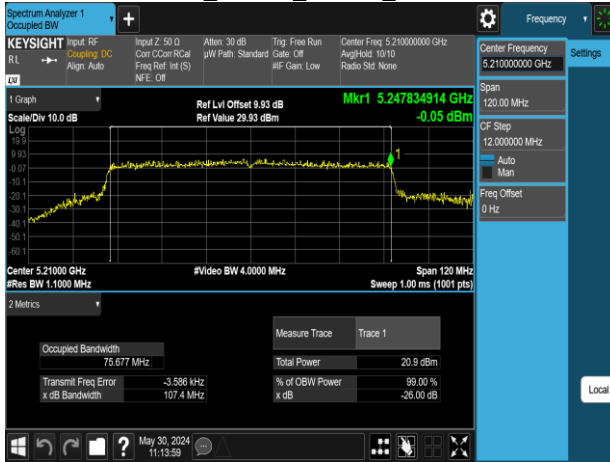

802.11n_40MHz_Chain1_5670MHz

802.11n_40MHz_Chain1_5510MHz

802.11n_40MHz_Chain1_5755MHz

802.11n_40MHz_Chain1_5550MHz

802.11n_40MHz_Chain1_5795MHz

Report No.: TMWK2309003309KR

802.11ac_80MHz_Chain0_5210MHz

802.11ac_80MHz_Chain0_5610MHz

802.11ac_80MHz_Chain0_5290MHz

802.11ac_80MHz_Chain0_5775MHz

802.11ac_80MHz_Chain0_5530MHz

Report No.: TMWK2309003309KR

802.11ac_80MHz_Chain1_5210MHz

802.11ac_80MHz_Chain1_5610MHz

802.11ac_80MHz_Chain1_5290MHz