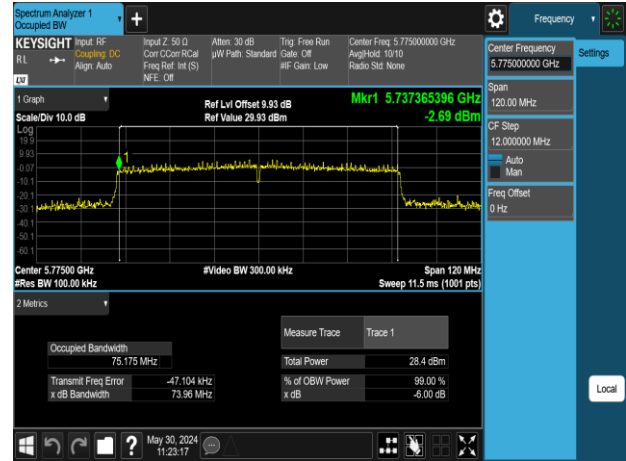

802.11ac_80MHz_Chain0_5290MHz

802.11ac_80MHz_Chain0_5775MHz

802.11ac_80MHz_Chain0_5530MHz

Report No.: TMWK2309003309KR

802.11ac_80MHz_Chain1_5210MHz

802.11ac_80MHz_Chain1_5610MHz

802.11ac_80MHz_Chain1_5290MHz

802.11ac_80MHz_Chain1_5775MHz

802.11ac_80MHz_Chain1_5530MHz

Report No.: TMWK2309003309KR

802.11ac_160MHz_Chain0_5250MHz

802.11ac_160MHz_Chain1_5250MHz

802.11ac_160MHz_Chain0_5570MHz

802.11ac_160MHz_Chain1_5570MHz