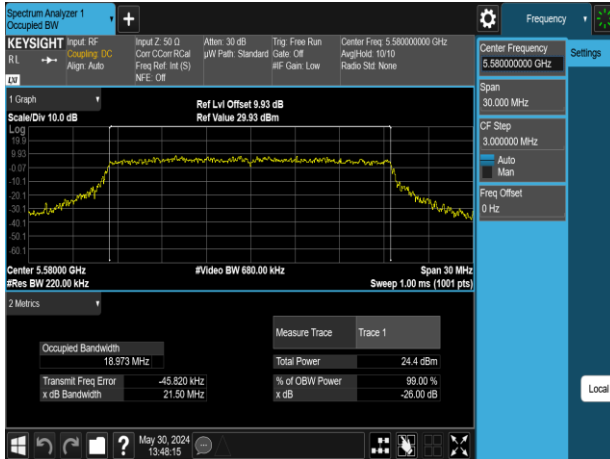

Report No.: TMWK2309003309KR

802.11ax_20MHz_Chain1_5500MHz

802.11ax_20MHz_Chain1_5745MHz

802.11ax_20MHz_Chain1_5580MHz

802.11ax_20MHz_Chain1_5785MHz

802.11ax_20MHz_Chain1_5700MHz

802.11ax_20MHz_Chain1_5825MHz