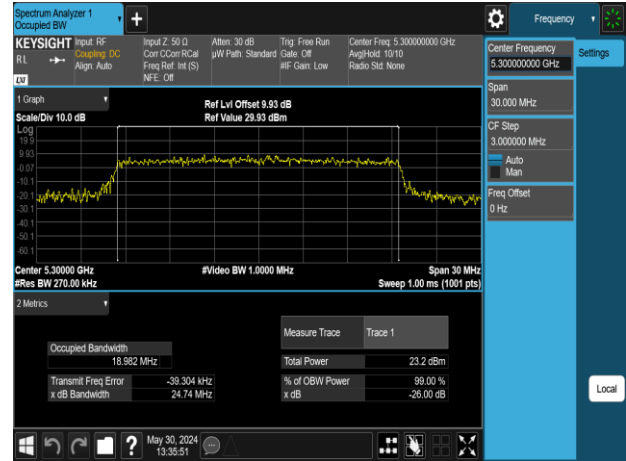

Report No.: TMWK2309003309KR

802.11ax_20MHz_Chain1_5180MHz

802.11ax_20MHz_Chain1_5260MHz

802.11ax_20MHz_Chain1_5220MHz

802.11ax_20MHz_Chain1_5300MHz

802.11ax_20MHz_Chain1_5240MHz

802.11ax_20MHz_Chain1_5320MHz