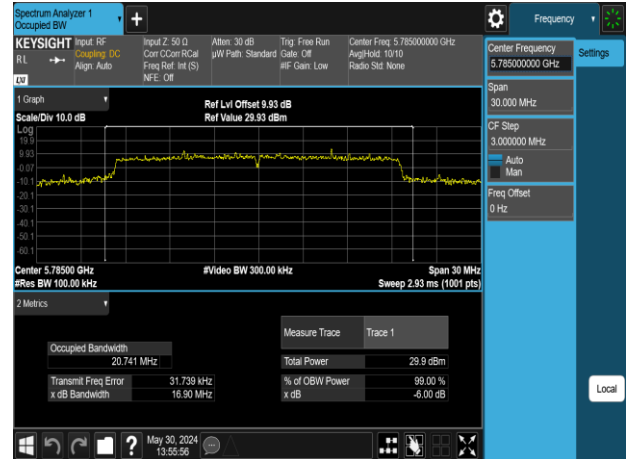

Report No.: TMWK2309003309KR

802.11ax_20MHz_Chain1_5500MHz

802.11ax_20MHz_Chain1_5745MHz

802.11ax_20MHz_Chain1_5580MHz

802.11ax_20MHz_Chain1_5785MHz

802.11ax_20MHz_Chain1_5700MHz

802.11ax_20MHz_Chain1_5825MHz