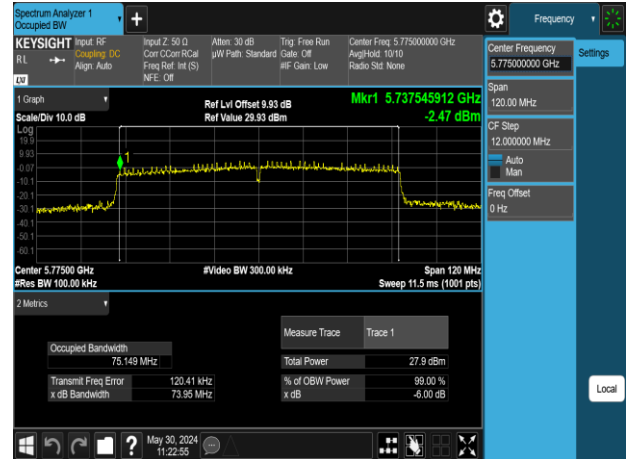

802.11n_40MHz_Chain1_5670MHz

802.11n_40MHz_Chain1_5510MHz

802.11n_40MHz_Chain1_5755MHz

802.11n_40MHz_Chain1_5550MHz

802.11n_40MHz_Chain1_5795MHz

Report No.: TMWK2309003309KR

802.11ac_80MHz_Chain0_5210MHz

802.11ac_80MHz_Chain0_5610MHz

802.11ac_80MHz_Chain0_5290MHz

802.11ac_80MHz_Chain0_5775MHz

802.11ac_80MHz_Chain0_5530MHz

Report No.: TMWK2309003309KR

802.11ac_80MHz_Chain1_5210MHz

802.11ac_80MHz_Chain1_5610MHz

802.11ac_80MHz_Chain1_5290MHz