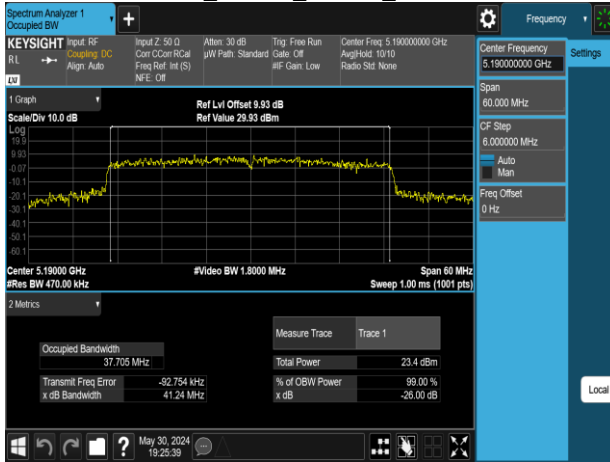

802.11ax_40MHz_Chain0_5230MHz

Report No.: TMWK2309003309KR

802.11ax_40MHz_Chain0_5190MHz