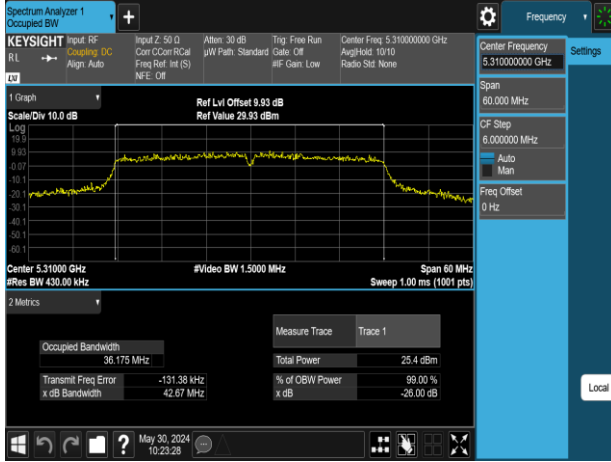

802.11n_40MHz_Chain0_5670MHz

802.11n_40MHz_Chain1_5190MHz

802.11n_40MHz_Chain0_5755MHz

802.11n_40MHz_Chain1_5230MHz

802.11n_40MHz_Chain0_5795MHz

802.11n_40MHz_Chain1_5270MHz

Report No.: TMWK2309003309KR

802.11n_40MHz_Chain1_5310MHz

802.11n_40MHz_Chain1_5670MHz

802.11n_40MHz_Chain1_5510MHz

802.11n_40MHz_Chain1_5755MHz

802.11n_40MHz_Chain1_5550MHz

802.11n_40MHz_Chain1_5795MHz

Report No.: TMWK2309003309KR

802.11ac_80MHz_Chain0_5210MHz

802.11ac_80MHz_Chain0_5610MHz

802.11ac_80MHz_Chain0_5290MHz

802.11ac_80MHz_Chain0_5775MHz

802.11ac_80MHz_Chain0_5530MHz

Report No.: TMWK2309003309KR

802.11ac_80MHz_Chain1_5210MHz

802.11ac_80MHz_Chain1_5610MHz

802.11ac_80MHz_Chain1_5290MHz