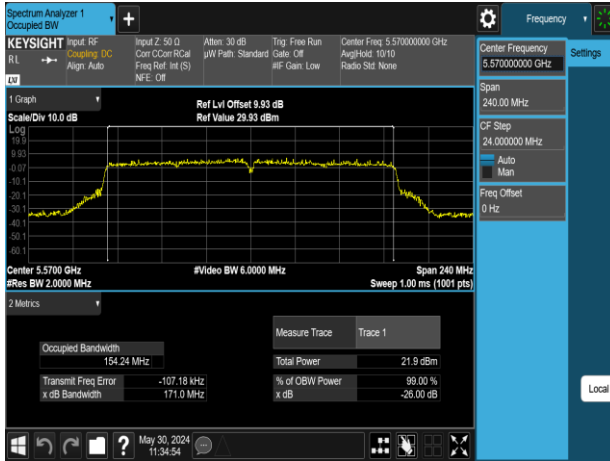

802.11ac_80MHz_Chain0_5290MHz

802.11ac_80MHz_Chain0_5775MHz

802.11ac_80MHz_Chain0_5530MHz

Report No.: TMWK2309003309KR

802.11ac_80MHz_Chain1_5210MHz

802.11ac_80MHz_Chain1_5610MHz

802.11ac_80MHz_Chain1_5290MHz

802.11ac_80MHz_Chain1_5775MHz

802.11ac_80MHz_Chain1_5530MHz

Report No.: TMWK2309003309KR

802.11ac_160MHz_Chain0_5250MHz

802.11ac_160MHz_Chain1_5250MHz

802.11ac_160MHz_Chain0_5570MHz

802.11ac_160MHz_Chain1_5570MHz

Report No.: TMWK2309003309KR

802.11ax_20MHz_Chain0_5180MHz

802.11ax_20MHz_Chain0_5260MHz

802.11ax_20MHz_Chain0_5220MHz

802.11ax_20MHz_Chain0_5300MHz

802.11ax_20MHz_Chain0_5240MHz

802.11ax_20MHz_Chain0_5320MHz