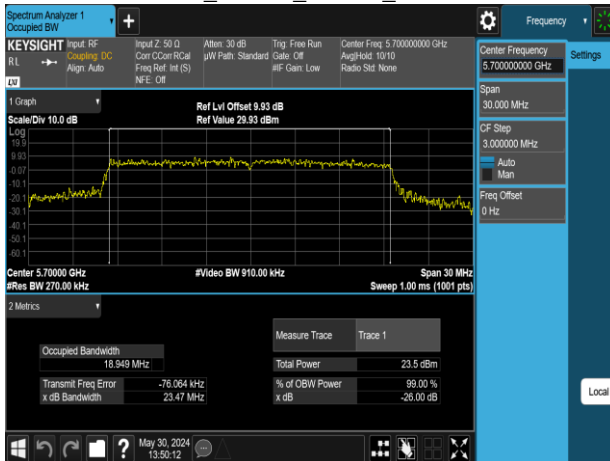

Report No.: TMWK2309003309KR

802.11ax_20MHz_Chain0_5180MHz

802.11ax_20MHz_Chain0_5260MHz

802.11ax_20MHz_Chain0_5220MHz

802.11ax_20MHz_Chain0_5300MHz

802.11ax_20MHz_Chain0_5240MHz

802.11ax_20MHz_Chain0_5320MHz

Report No.: TMWK2309003309KR

802.11ax_20MHz_Chain0_5500MHz

802.11ax_20MHz_Chain0_5745MHz

802.11ax_20MHz_Chain0_5580MHz

802.11ax_20MHz_Chain0_5785MHz

802.11ax_20MHz_Chain0_5700MHz

802.11ax_20MHz_Chain0_5825MHz

Report No.: TMWK2309003309KR

802.11ax_20MHz_Chain1_5180MHz

802.11ax_20MHz_Chain1_5260MHz

802.11ax_20MHz_Chain1_5220MHz

802.11ax_20MHz_Chain1_5300MHz

802.11ax_20MHz_Chain1_5240MHz

802.11ax_20MHz_Chain1_5320MHz