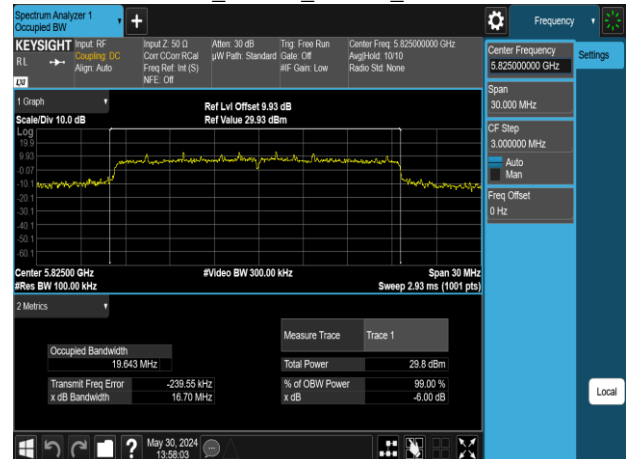

Report No.: TMWK2309003309KR

802.11ax_20MHz_Chain1_5500MHz

802.11ax_20MHz_Chain1_5745MHz

802.11ax_20MHz_Chain1_5580MHz

802.11ax_20MHz_Chain1_5785MHz

802.11ax_20MHz_Chain1_5700MHz

802.11ax_20MHz_Chain1_5825MHz