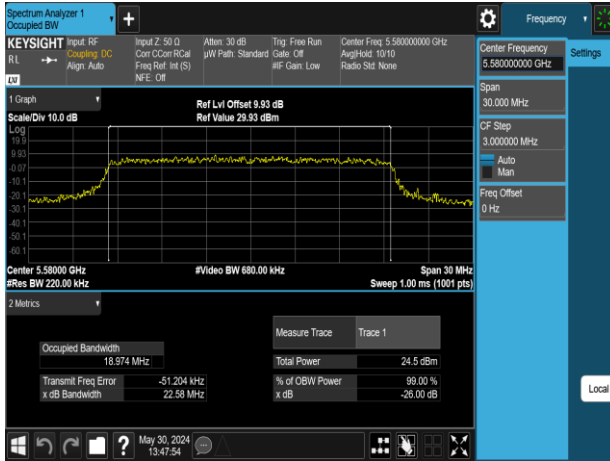

Report No.: TMWK2309003309KR

802.11ax_20MHz_Chain0_5500MHz

802.11ax_20MHz_Chain0_5745MHz

802.11ax_20MHz_Chain0_5580MHz

802.11ax_20MHz_Chain0_5785MHz

802.11ax_20MHz_Chain0_5700MHz

802.11ax_20MHz_Chain0_5825MHz

Report No.: TMWK2309003309KR

802.11ax_20MHz_Chain1_5180MHz

802.11ax_20MHz_Chain1_5260MHz

802.11ax_20MHz_Chain1_5220MHz

802.11ax_20MHz_Chain1_5300MHz

802.11ax_20MHz_Chain1_5240MHz

802.11ax_20MHz_Chain1_5320MHz