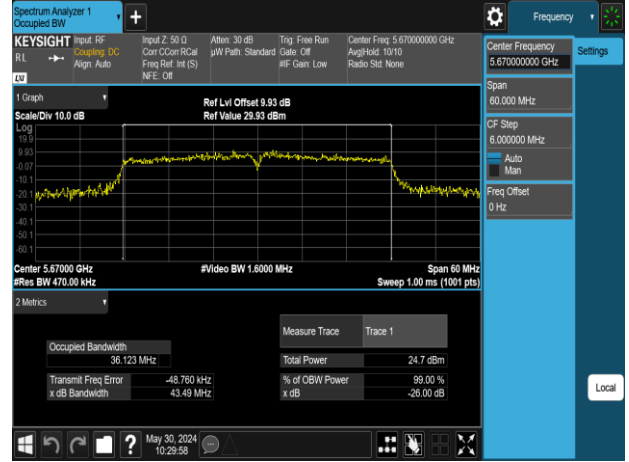

802.11n_40MHz_Chain0_5670MHz

802.11n_40MHz_Chain1_5190MHz

802.11n_40MHz_Chain0_5755MHz

802.11n_40MHz_Chain1_5230MHz

802.11n_40MHz_Chain0_5795MHz

802.11n_40MHz_Chain1_5270MHz

Report No.: TMWK2309003309KR

802.11n_40MHz_Chain1_5310MHz

802.11n_40MHz_Chain1_5670MHz

802.11n_40MHz_Chain1_5510MHz

802.11n_40MHz_Chain1_5755MHz

802.11n_40MHz_Chain1_5550MHz

802.11n_40MHz_Chain1_5795MHz

Report No.: TMWK2309003309KR

802.11ac_80MHz_Chain0_5210MHz

802.11ac_80MHz_Chain0_5610MHz