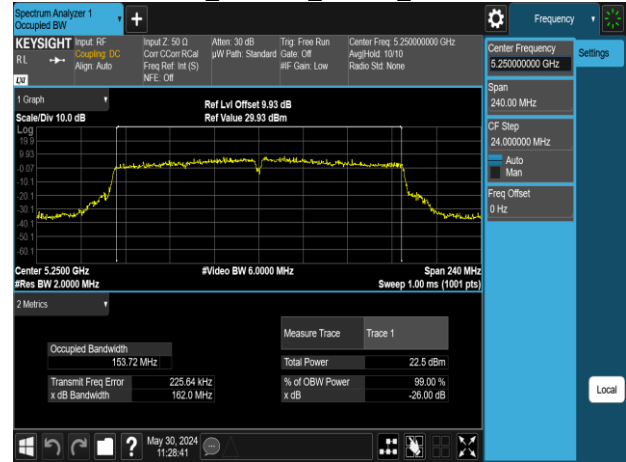

802.11ac_80MHz_Chain0_5290MHz

802.11ac_80MHz_Chain0_5775MHz

802.11ac_80MHz_Chain0_5530MHz

Report No.: TMWK2309003309KR

802.11ac_80MHz_Chain1_5210MHz

802.11ac_80MHz_Chain1_5610MHz

802.11ac_80MHz_Chain1_5290MHz

802.11ac_80MHz_Chain1_5775MHz

802.11ac_80MHz_Chain1_5530MHz

Report No.: TMWK2309003309KR

802.11ac_160MHz_Chain0_5250MHz

802.11ac_160MHz_Chain1_5250MHz

802.11ac_160MHz_Chain0_5570MHz

802.11ac_160MHz_Chain1_5570MHz

Report No.: TMWK2309003309KR

802.11ax_20MHz_Chain0_5180MHz

802.11ax_20MHz_Chain0_5260MHz

802.11ax_20MHz_Chain0_5220MHz

802.11ax_20MHz_Chain0_5300MHz

802.11ax_20MHz_Chain0_5240MHz

802.11ax_20MHz_Chain0_5320MHz