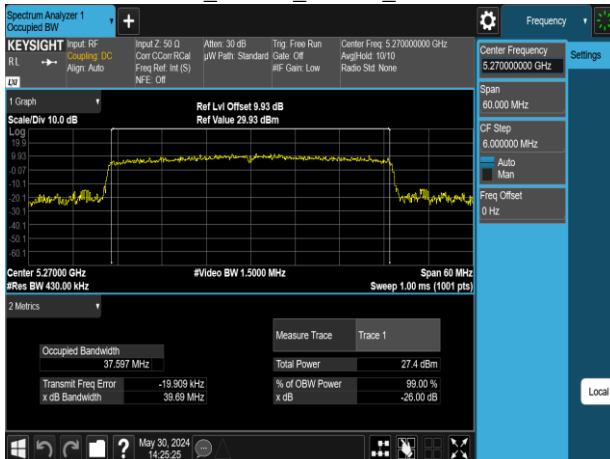

Report No.: TMWK2309003309KR

802.11ax_40MHz_Chain0_5190MHz

802.11ax_40MHz_Chain0_5310MHz

802.11ax_40MHz_Chain0_5230MHz

802.11ax_40MHz_Chain0_5510MHz

802.11ax_40MHz_Chain0_5270MHz

802.11ax_40MHz_Chain0_5550MHz