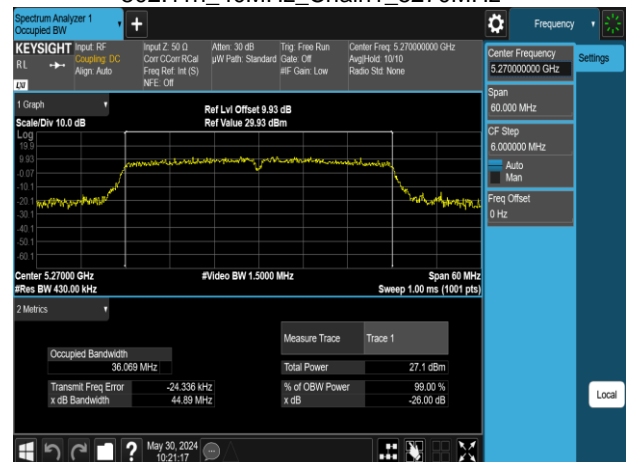

802.11n_40MHz_Chain0_5670MHz

802.11n_40MHz_Chain1_5190MHz

802.11n_40MHz_Chain0_5755MHz

802.11n_40MHz_Chain1_5230MHz

802.11n_40MHz_Chain0_5795MHz

802.11n_40MHz_Chain1_5270MHz

Report No.: TMWK2309003309KR

802.11n_40MHz_Chain1_5310MHz

802.11n_40MHz_Chain1_5670MHz

802.11n_40MHz_Chain1_5510MHz

802.11n_40MHz_Chain1_5755MHz

802.11n_40MHz_Chain1_5550MHz

802.11n_40MHz_Chain1_5795MHz

Report No.: TMWK2309003309KR

802.11ac_80MHz_Chain0_5210MHz

802.11ac_80MHz_Chain0_5610MHz