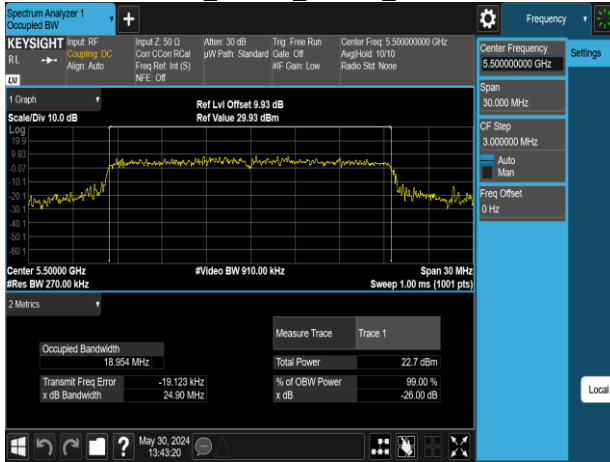

Report No.: TMWK2309003309KR

802.11ax_20MHz_Chain0_5180MHz

802.11ax_20MHz_Chain0_5260MHz

802.11ax_20MHz_Chain0_5220MHz

802.11ax_20MHz_Chain0_5300MHz

802.11ax_20MHz_Chain0_5240MHz

802.11ax_20MHz_Chain0_5320MHz

Report No.: TMWK2309003309KR

802.11ax_20MHz_Chain0_5500MHz

802.11ax_20MHz_Chain0_5745MHz

802.11ax_20MHz_Chain0_5580MHz

802.11ax_20MHz_Chain0_5785MHz

802.11ax_20MHz_Chain0_5700MHz

802.11ax_20MHz_Chain0_5825MHz