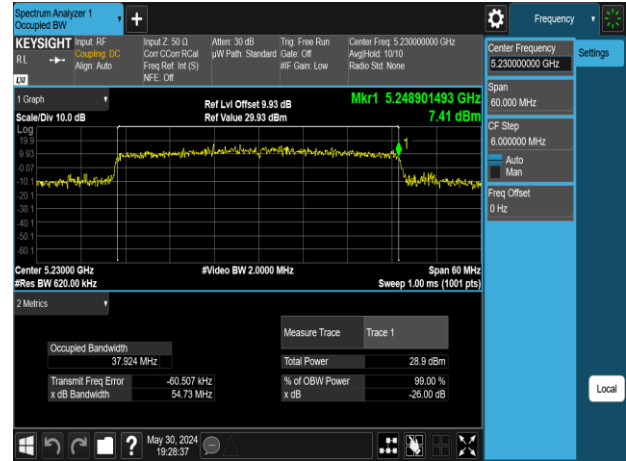

Report No.: TMWK2309003309KR

802.11ax_40MHz_Chain0_5670MHz

802.11ax_40MHz_Chain1_5190MHz

802.11ax_40MHz_Chain0_5755MHz

802.11ax_40MHz_Chain1_5230MHz

802.11ax_40MHz_Chain0_5795MHz

802.11ax_40MHz_Chain1_5270MHz