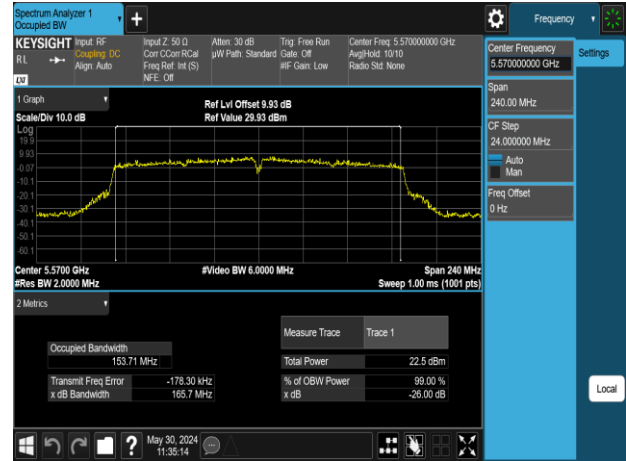

802.11ac_80MHz_Chain0_5290MHz

802.11ac_80MHz_Chain0_5775MHz

802.11ac_80MHz_Chain0_5530MHz

Report No.: TMWK2309003309KR

802.11ac_80MHz_Chain1_5210MHz

802.11ac_80MHz_Chain1_5610MHz

802.11ac_80MHz_Chain1_5290MHz

802.11ac_80MHz_Chain1_5775MHz

802.11ac_80MHz_Chain1_5530MHz

Report No.: TMWK2309003309KR

802.11ac_160MHz_Chain0_5250MHz

802.11ac_160MHz_Chain1_5250MHz

802.11ac_160MHz_Chain0_5570MHz

802.11ac_160MHz_Chain1_5570MHz

Report No.: TMWK2309003309KR

802.11ax_20MHz_Chain0_5180MHz

802.11ax_20MHz_Chain0_5260MHz

802.11ax_20MHz_Chain0_5220MHz

802.11ax_20MHz_Chain0_5300MHz

802.11ax_20MHz_Chain0_5240MHz

802.11ax_20MHz_Chain0_5320MHz