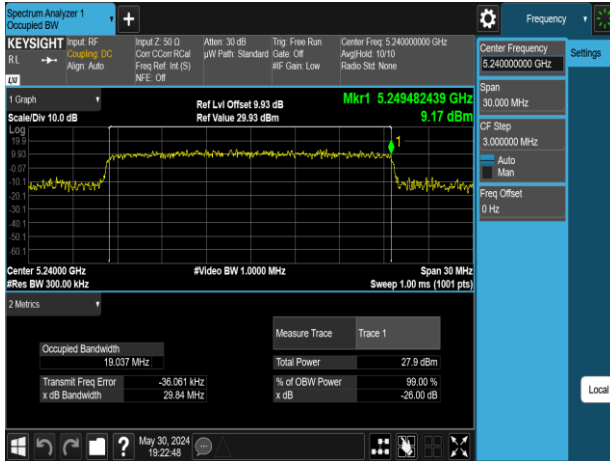

Report No.: TMWK2309003309KR

802.11ax_20MHz_Chain1_5180MHz

802.11ax_20MHz_Chain1_5260MHz

802.11ax_20MHz_Chain1_5220MHz

802.11ax_20MHz_Chain1_5300MHz

802.11ax_20MHz_Chain1_5240MHz

802.11ax_20MHz_Chain1_5320MHz