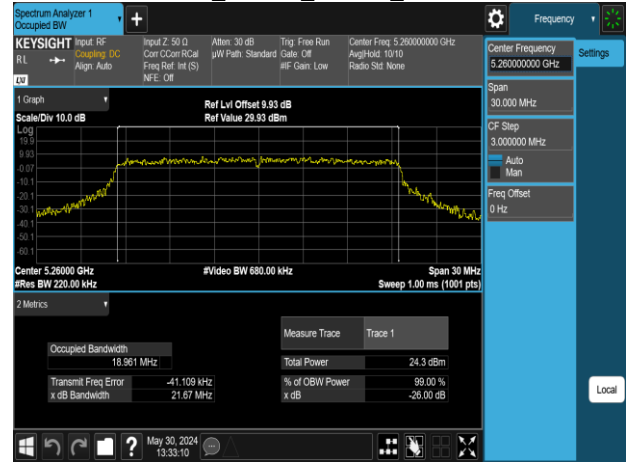

Report No.: TMWK2309003309KR

802.11ax_20MHz_Chain0_5500MHz

802.11ax_20MHz_Chain0_5745MHz

802.11ax_20MHz_Chain0_5580MHz

802.11ax_20MHz_Chain0_5785MHz

802.11ax_20MHz_Chain0_5700MHz

802.11ax_20MHz_Chain0_5825MHz

Report No.: TMWK2309003309KR

802.11ax_20MHz_Chain1_5180MHz

802.11ax_20MHz_Chain1_5260MHz

802.11ax_20MHz_Chain1_5220MHz

802.11ax_20MHz_Chain1_5300MHz

802.11ax_20MHz_Chain1_5240MHz

802.11ax_20MHz_Chain1_5320MHz