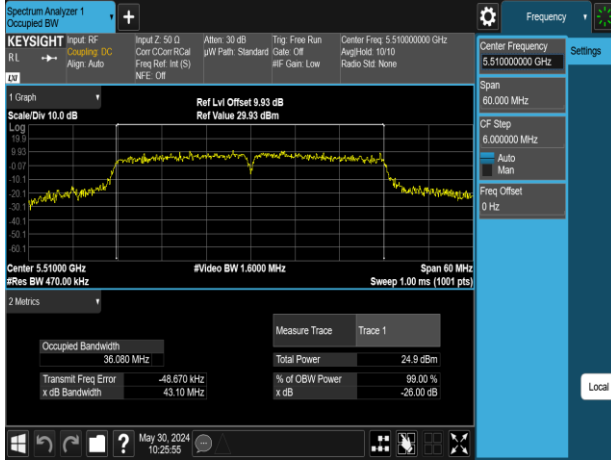

802.11n_40MHz_Chain0_5670MHz

802.11n_40MHz_Chain1_5190MHz

802.11n_40MHz_Chain0_5755MHz

802.11n_40MHz_Chain1_5230MHz

802.11n_40MHz_Chain0_5795MHz

802.11n_40MHz_Chain1_5270MHz

Report No.: TMWK2309003309KR

802.11n_40MHz_Chain1_5310MHz

802.11n_40MHz_Chain1_5670MHz

802.11n_40MHz_Chain1_5510MHz

802.11n_40MHz_Chain1_5755MHz

802.11n_40MHz_Chain1_5550MHz

802.11n_40MHz_Chain1_5795MHz

Report No.: TMWK2309003309KR

802.11ac_80MHz_Chain0_5210MHz

802.11ac_80MHz_Chain0_5610MHz