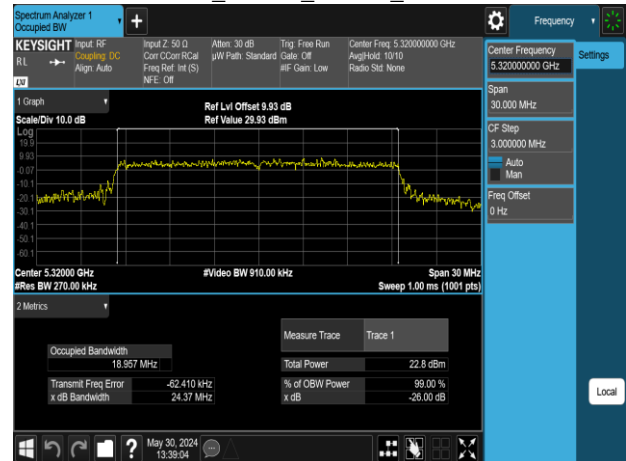

Report No.: TMWK2309003309KR

802.11ax_20MHz_Chain0_5180MHz

802.11ax_20MHz_Chain0_5260MHz

802.11ax_20MHz_Chain0_5220MHz

802.11ax_20MHz_Chain0_5300MHz

802.11ax_20MHz_Chain0_5240MHz

802.11ax_20MHz_Chain0_5320MHz

Report No.: TMWK2309003309KR

802.11ax_20MHz_Chain0_5500MHz

802.11ax_20MHz_Chain0_5745MHz

802.11ax_20MHz_Chain0_5580MHz

802.11ax_20MHz_Chain0_5785MHz

802.11ax_20MHz_Chain0_5700MHz

802.11ax_20MHz_Chain0_5825MHz