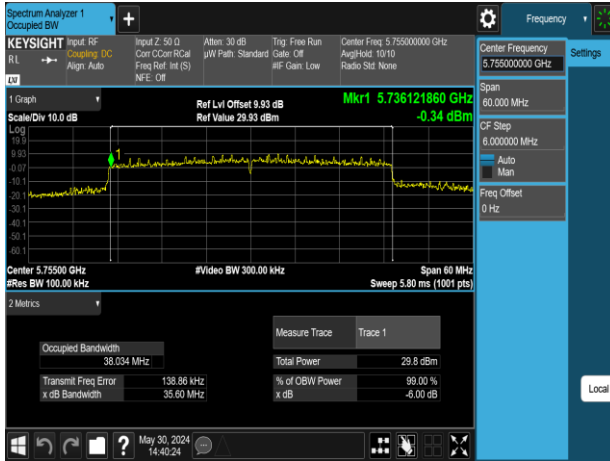

Report No.: TMWK2309003309KR

802.11ax_40MHz_Chain0_5670MHz

802.11ax_40MHz_Chain1_5190MHz

802.11ax_40MHz_Chain0_5755MHz

802.11ax_40MHz_Chain1_5230MHz

802.11ax_40MHz_Chain0_5795MHz

802.11ax_40MHz_Chain1_5270MHz