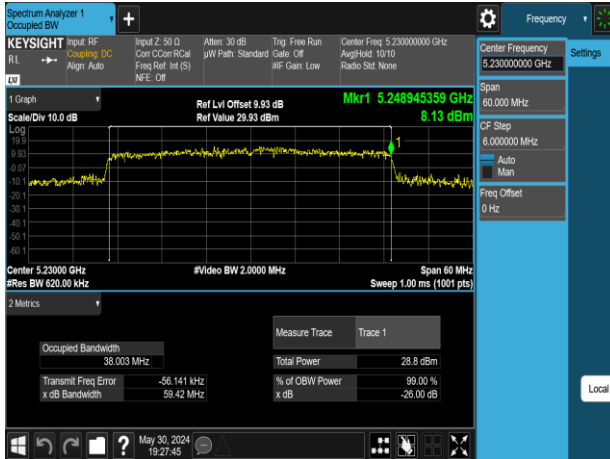

Report No.: TMWK2309003309KR

802.11ax_40MHz_Chain0_5190MHz

802.11ax_40MHz_Chain0_5310MHz

802.11ax_40MHz_Chain0_5230MHz

802.11ax_40MHz_Chain0_5510MHz

802.11ax_40MHz_Chain0_5270MHz

802.11ax_40MHz_Chain0_5550MHz