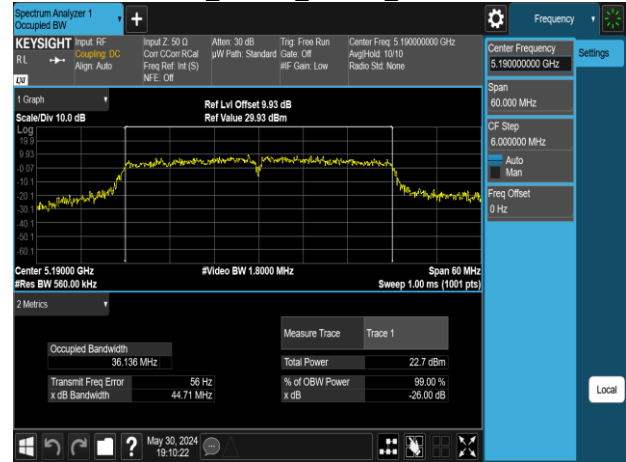

Report No.: TMWK2309003309KR

802.11n_40MHz_Chain0_5190MHz

802.11n_40MHz_Chain0_5310MHz

802.11n_40MHz_Chain0_5230MHz

802.11n_40MHz_Chain0_5510MHz

802.11n_40MHz_Chain0_5270MHz

802.11n_40MHz_Chain0_5550MHz

Report No.: TMWK2309003309KR

802.11n_40MHz_Chain0_5670MHz

802.11n_40MHz_Chain1_5190MHz

802.11n_40MHz_Chain0_5755MHz

802.11n_40MHz_Chain1_5230MHz

802.11n_40MHz_Chain0_5795MHz

802.11n_40MHz_Chain1_5270MHz

Report No.: TMWK2309003309KR

802.11n_40MHz_Chain1_5310MHz