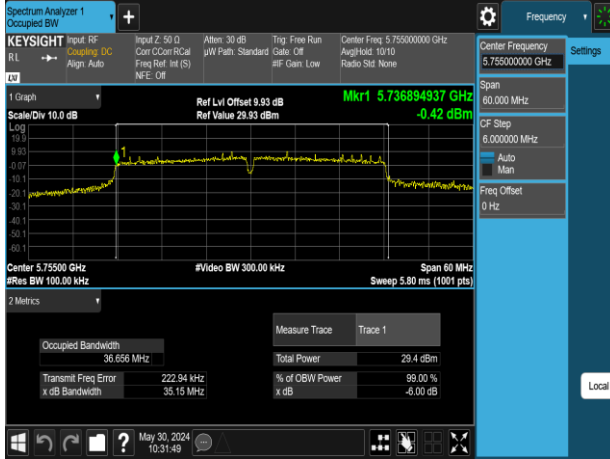

Report No.: TMWK2309003309KR

802.11n_40MHz_Chain0_5190MHz

802.11n_40MHz_Chain0_5310MHz

802.11n_40MHz_Chain0_5230MHz

802.11n_40MHz_Chain0_5510MHz

802.11n_40MHz_Chain0_5270MHz

802.11n_40MHz_Chain0_5550MHz

Report No.: TMWK2309003309KR

802.11n_40MHz_Chain0_5670MHz

802.11n_40MHz_Chain1_5190MHz

802.11n_40MHz_Chain0_5755MHz

802.11n_40MHz_Chain1_5230MHz

802.11n_40MHz_Chain0_5795MHz

802.11n_40MHz_Chain1_5270MHz

Report No.: TMWK2309003309KR

802.11n_40MHz_Chain1_5310MHz