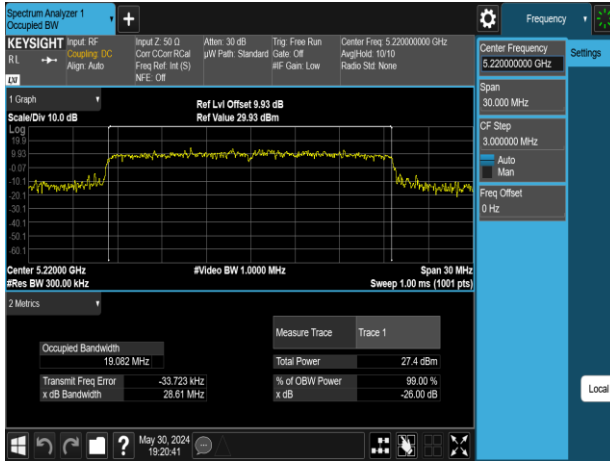

Report No.: TMWK2309003309KR

802.11ax_20MHz_Chain1_5180MHz

802.11ax_20MHz_Chain1_5260MHz

802.11ax_20MHz_Chain1_5220MHz

802.11ax_20MHz_Chain1_5300MHz

802.11ax_20MHz_Chain1_5240MHz

802.11ax_20MHz_Chain1_5320MHz