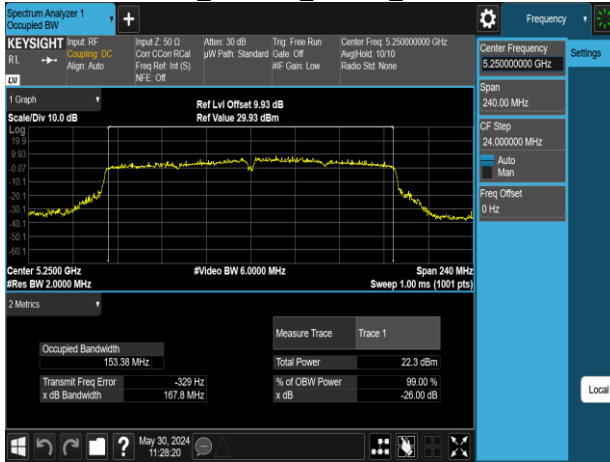

802.11ac_80MHz_Chain0_5290MHz

802.11ac_80MHz_Chain0_5775MHz

802.11ac_80MHz_Chain0_5530MHz

Report No.: TMWK2309003309KR

802.11ac_80MHz_Chain1_5210MHz

802.11ac_80MHz_Chain1_5610MHz

802.11ac_80MHz_Chain1_5290MHz

802.11ac_80MHz_Chain1_5775MHz

802.11ac_80MHz_Chain1_5530MHz

Report No.: TMWK2309003309KR

802.11ac_160MHz_Chain0_5250MHz

802.11ac_160MHz_Chain1_5250MHz

802.11ac_160MHz_Chain0_5570MHz

802.11ac_160MHz_Chain1_5570MHz

Report No.: TMWK2309003309KR

802.11ax_20MHz_Chain0_5180MHz

802.11ax_20MHz_Chain0_5260MHz

802.11ax_20MHz_Chain0_5220MHz

802.11ax_20MHz_Chain0_5300MHz

802.11ax_20MHz_Chain0_5240MHz

802.11ax_20MHz_Chain0_5320MHz