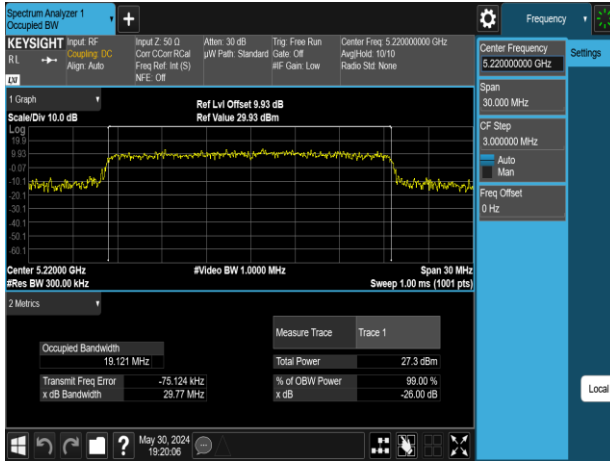

Report No.: TMWK2309003309KR

802.11ax_20MHz_Chain0_5180MHz

802.11ax_20MHz_Chain0_5260MHz

802.11ax_20MHz_Chain0_5220MHz

802.11ax_20MHz_Chain0_5300MHz

802.11ax_20MHz_Chain0_5240MHz

802.11ax_20MHz_Chain0_5320MHz