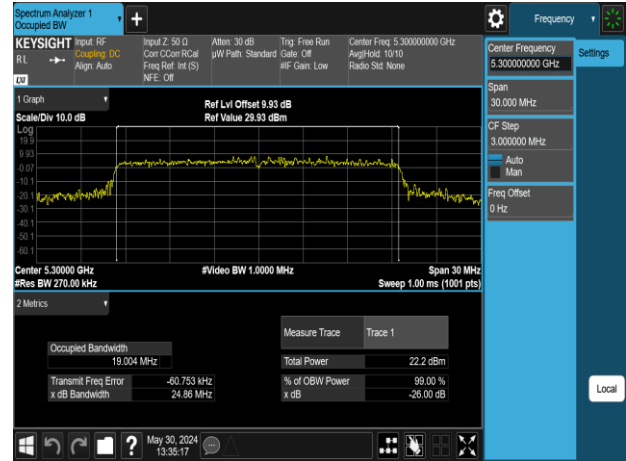

Report No.: TMWK2309003309KR

802.11ax_20MHz_Chain0_5180MHz

802.11ax_20MHz_Chain0_5260MHz

802.11ax_20MHz_Chain0_5220MHz

802.11ax_20MHz_Chain0_5300MHz

802.11ax_20MHz_Chain0_5240MHz

802.11ax_20MHz_Chain0_5320MHz