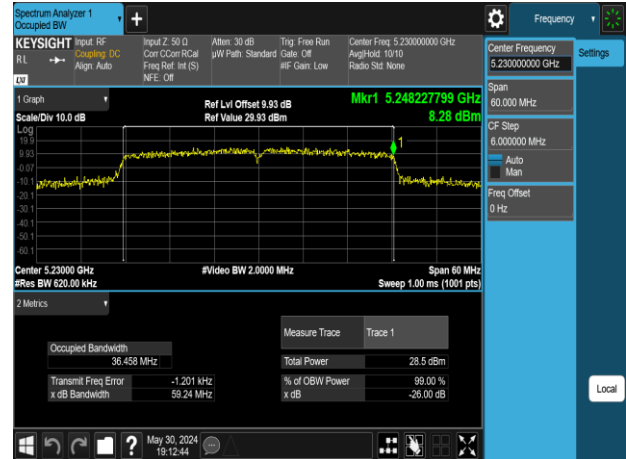

802.11n_40MHz_Chain0_5670MHz

802.11n_40MHz_Chain1_5190MHz

802.11n_40MHz_Chain0_5755MHz

802.11n_40MHz_Chain1_5230MHz

802.11n_40MHz_Chain0_5795MHz

802.11n_40MHz_Chain1_5270MHz

Report No.: TMWK2309003309KR

802.11n_40MHz_Chain1_5310MHz

802.11n_40MHz_Chain1_5670MHz

802.11n_40MHz_Chain1_5510MHz

802.11n_40MHz_Chain1_5755MHz

802.11n_40MHz_Chain1_5550MHz

802.11n_40MHz_Chain1_5795MHz

Report No.: TMWK2309003309KR

802.11ac_80MHz_Chain0_5210MHz

802.11ac_80MHz_Chain0_5610MHz