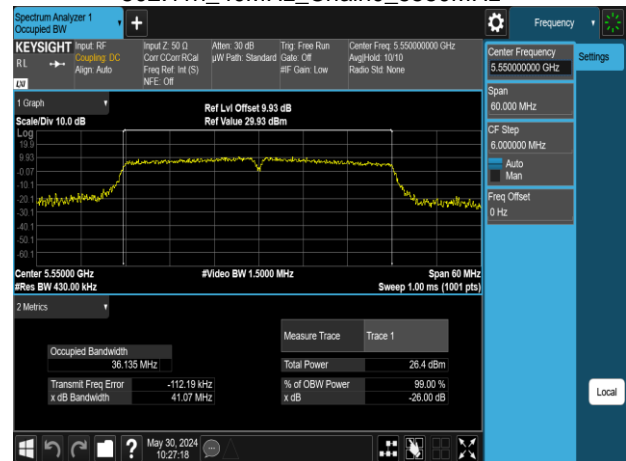

Report No.: TMWK2309003309KR

802.11n_40MHz_Chain0_5190MHz

802.11n_40MHz_Chain0_5310MHz

802.11n_40MHz_Chain0_5230MHz

802.11n_40MHz_Chain0_5510MHz

802.11n_40MHz_Chain0_5270MHz

802.11n_40MHz_Chain0_5550MHz

Report No.: TMWK2309003309KR

802.11n_40MHz_Chain0_5670MHz

802.11n_40MHz_Chain1_5190MHz

802.11n_40MHz_Chain0_5755MHz

802.11n_40MHz_Chain1_5230MHz

802.11n_40MHz_Chain0_5795MHz

802.11n_40MHz_Chain1_5270MHz

Report No.: TMWK2309003309KR

802.11n_40MHz_Chain1_5310MHz