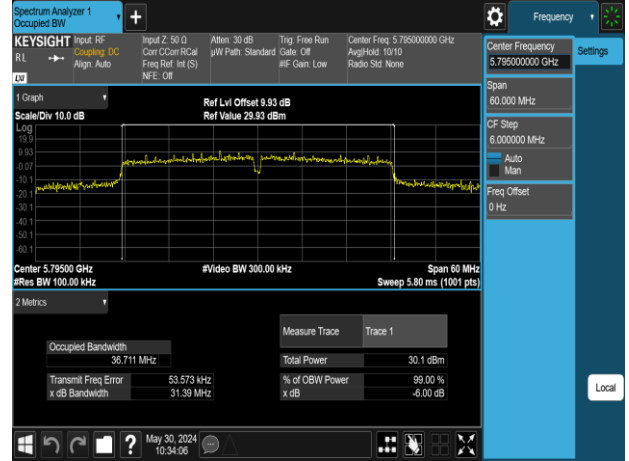

802.11n_40MHz_Chain1_5670MHz

802.11n_40MHz_Chain1_5510MHz

802.11n_40MHz_Chain1_5755MHz

802.11n_40MHz_Chain1_5550MHz

802.11n_40MHz_Chain1_5795MHz

Report No.: TMWK2309003309KR

802.11ac_80MHz_Chain0_5210MHz

802.11ac_80MHz_Chain0_5610MHz

802.11ac_80MHz_Chain0_5290MHz

802.11ac_80MHz_Chain0_5775MHz

802.11ac_80MHz_Chain0_5530MHz

Report No.: TMWK2309003309KR

802.11ac_80MHz_Chain1_5210MHz

802.11ac_80MHz_Chain1_5610MHz

802.11ac_80MHz_Chain1_5290MHz