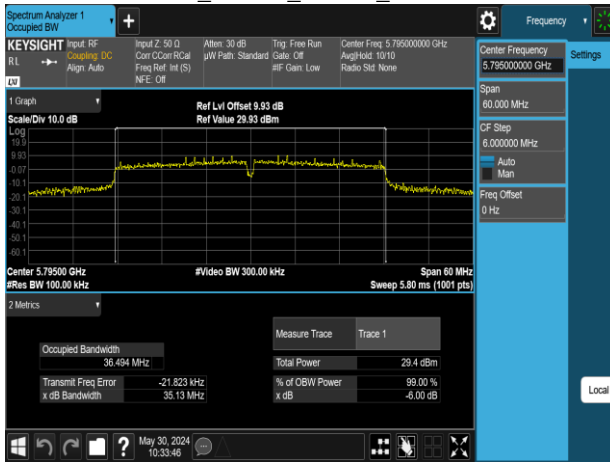

802.11n_40MHz_Chain0_5670MHz

802.11n_40MHz_Chain1_5190MHz

802.11n_40MHz_Chain0_5755MHz

802.11n_40MHz_Chain1_5230MHz

802.11n_40MHz_Chain0_5795MHz

802.11n_40MHz_Chain1_5270MHz

Report No.: TMWK2309003309KR

802.11n_40MHz_Chain1_5310MHz

802.11n_40MHz_Chain1_5670MHz

802.11n_40MHz_Chain1_5510MHz

802.11n_40MHz_Chain1_5755MHz

802.11n_40MHz_Chain1_5550MHz

802.11n_40MHz_Chain1_5795MHz

Report No.: TMWK2309003309KR

802.11ac_80MHz_Chain0_5210MHz

802.11ac_80MHz_Chain0_5610MHz