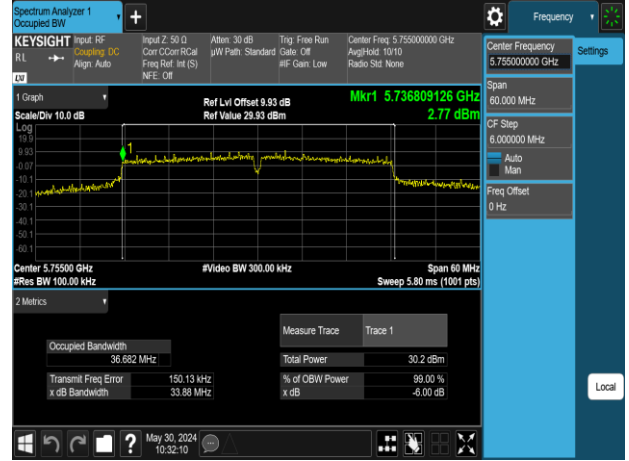

802.11n_40MHz_Chain0_5670MHz

802.11n_40MHz_Chain1_5190MHz

802.11n_40MHz_Chain0_5755MHz

802.11n_40MHz_Chain1_5230MHz

802.11n_40MHz_Chain0_5795MHz

802.11n_40MHz_Chain1_5270MHz

Report No.: TMWK2309003309KR

802.11n_40MHz_Chain1_5310MHz

802.11n_40MHz_Chain1_5670MHz

802.11n_40MHz_Chain1_5510MHz

802.11n_40MHz_Chain1_5755MHz

802.11n_40MHz_Chain1_5550MHz

802.11n_40MHz_Chain1_5795MHz

Report No.: TMWK2309003309KR

802.11ac_80MHz_Chain0_5210MHz

802.11ac_80MHz_Chain0_5610MHz