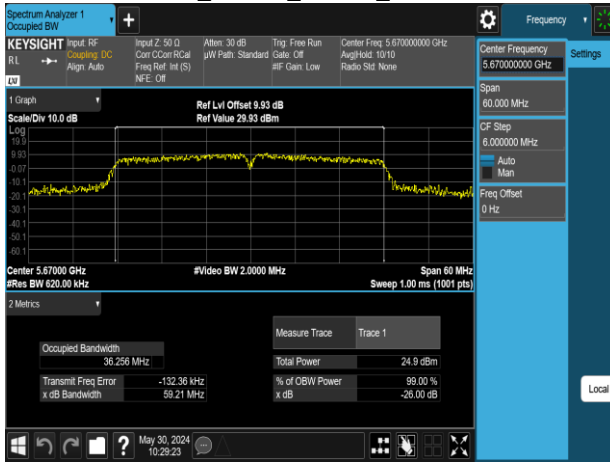

Report No.: TMWK2309003309KR

802.11n_40MHz_Chain0_5190MHz

802.11n_40MHz_Chain0_5310MHz

802.11n_40MHz_Chain0_5230MHz

802.11n_40MHz_Chain0_5510MHz

802.11n_40MHz_Chain0_5270MHz

802.11n_40MHz_Chain0_5550MHz

Report No.: TMWK2309003309KR

802.11n_40MHz_Chain0_5670MHz

802.11n_40MHz_Chain1_5190MHz

802.11n_40MHz_Chain0_5755MHz

802.11n_40MHz_Chain1_5230MHz

802.11n_40MHz_Chain0_5795MHz

802.11n_40MHz_Chain1_5270MHz

Report No.: TMWK2309003309KR

802.11n_40MHz_Chain1_5310MHz