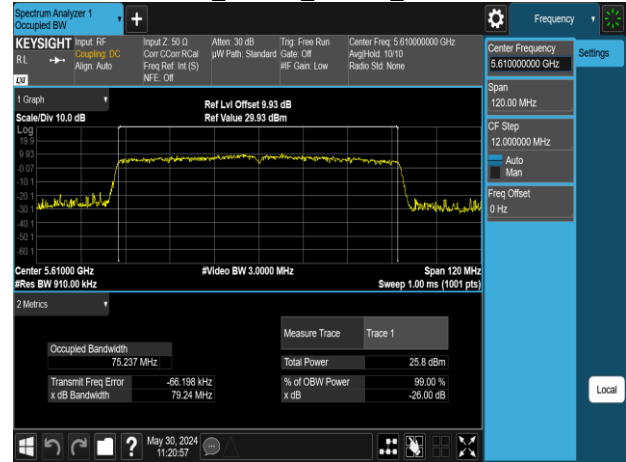

802.11ac_80MHz_Chain0_5290MHz

802.11ac_80MHz_Chain0_5775MHz

802.11ac_80MHz_Chain0_5530MHz

Report No.: TMWK2309003309KR

802.11ac_80MHz_Chain1_5210MHz

802.11ac_80MHz_Chain1_5610MHz

802.11ac_80MHz_Chain1_5290MHz

802.11ac_80MHz_Chain1_5775MHz

802.11ac_80MHz_Chain1_5530MHz

Report No.: TMWK2309003309KR

802.11ac_160MHz_Chain0_5250MHz

802.11ac_160MHz_Chain1_5250MHz

802.11ac_160MHz_Chain0_5570MHz

802.11ac_160MHz_Chain1_5570MHz