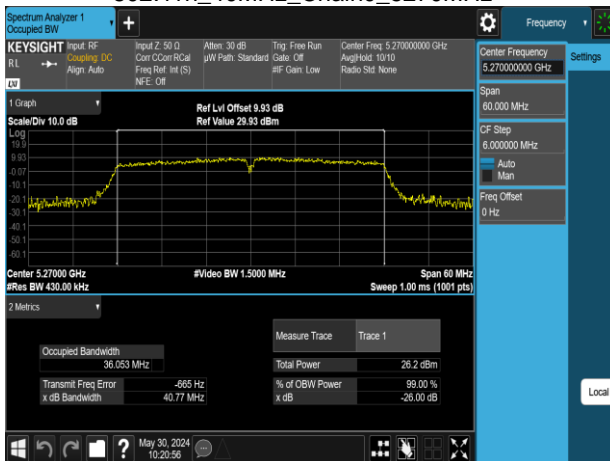

Report No.: TMWK2309003309KR

802.11n_40MHz_Chain0_5190MHz

802.11n_40MHz_Chain0_5310MHz

802.11n_40MHz_Chain0_5230MHz

802.11n_40MHz_Chain0_5510MHz

802.11n_40MHz_Chain0_5270MHz

802.11n_40MHz_Chain0_5550MHz

Report No.: TMWK2309003309KR