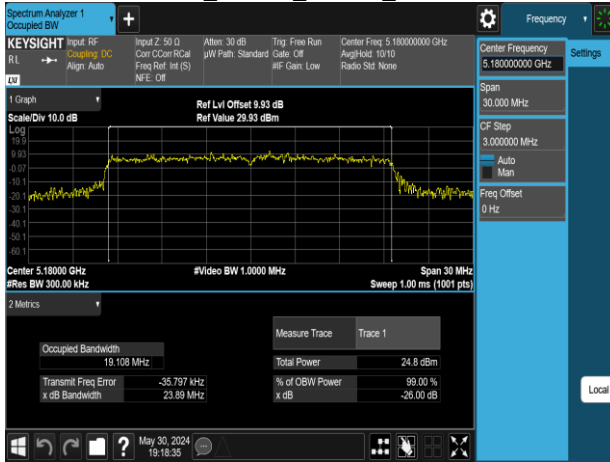

Report No.: TMWK2309003309KR

802.11ax_20MHz_Chain0_5500MHz

802.11ax_20MHz_Chain0_5745MHz

802.11ax_20MHz_Chain0_5580MHz

802.11ax_20MHz_Chain0_5785MHz

802.11ax_20MHz_Chain0_5700MHz

802.11ax_20MHz_Chain0_5825MHz

Report No.: TMWK2309003309KR

802.11ax_20MHz_Chain1_5180MHz

802.11ax_20MHz_Chain1_5260MHz

802.11ax_20MHz_Chain1_5220MHz

802.11ax_20MHz_Chain1_5300MHz

802.11ax_20MHz_Chain1_5240MHz

802.11ax_20MHz_Chain1_5320MHz