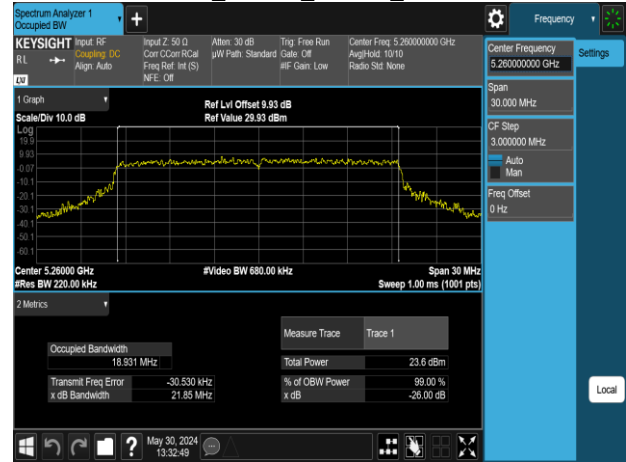

802.11ac_80MHz_Chain0_5290MHz

802.11ac_80MHz_Chain0_5775MHz

802.11ac_80MHz_Chain0_5530MHz

Report No.: TMWK2309003309KR

802.11ac_80MHz_Chain1_5210MHz

802.11ac_80MHz_Chain1_5610MHz

802.11ac_80MHz_Chain1_5290MHz

802.11ac_80MHz_Chain1_5775MHz

802.11ac_80MHz_Chain1_5530MHz

Report No.: TMWK2309003309KR

802.11ac_160MHz_Chain0_5250MHz

802.11ac_160MHz_Chain1_5250MHz

802.11ac_160MHz_Chain0_5570MHz

802.11ac_160MHz_Chain1_5570MHz

Report No.: TMWK2309003309KR

802.11ax_20MHz_Chain0_5180MHz

802.11ax_20MHz_Chain0_5260MHz

802.11ax_20MHz_Chain0_5220MHz

802.11ax_20MHz_Chain0_5300MHz

802.11ax_20MHz_Chain0_5240MHz

802.11ax_20MHz_Chain0_5320MHz