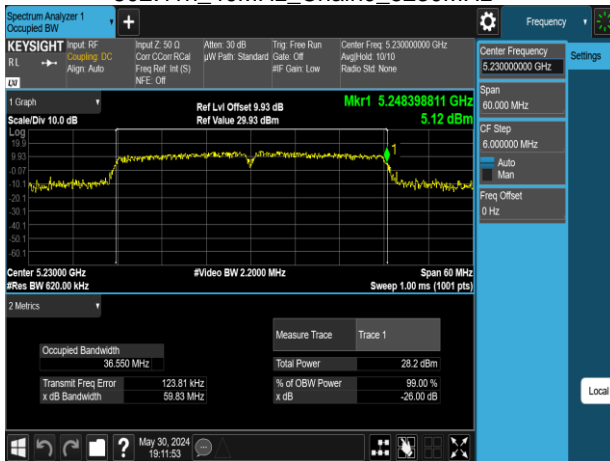

Report No.: TMWK2309003309KR

802.11n_40MHz_Chain0_5190MHz

802.11n_40MHz_Chain0_5310MHz

802.11n_40MHz_Chain0_5230MHz

802.11n_40MHz_Chain0_5510MHz

802.11n_40MHz_Chain0_5270MHz

802.11n_40MHz_Chain0_5550MHz

Report No.: TMWK2309003309KR

802.11n_40MHz_Chain0_5670MHz

802.11n_40MHz_Chain1_5190MHz

802.11n_40MHz_Chain0_5755MHz

802.11n_40MHz_Chain1_5230MHz

802.11n_40MHz_Chain0_5795MHz

802.11n_40MHz_Chain1_5270MHz

Report No.: TMWK2309003309KR

802.11n_40MHz_Chain1_5310MHz