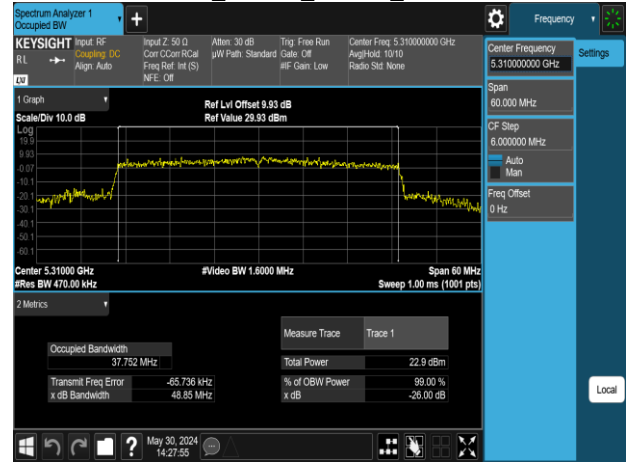

802.11ax_40MHz_Chain0_5510MHz

802.11ax_40MHz_Chain0_5310MHz