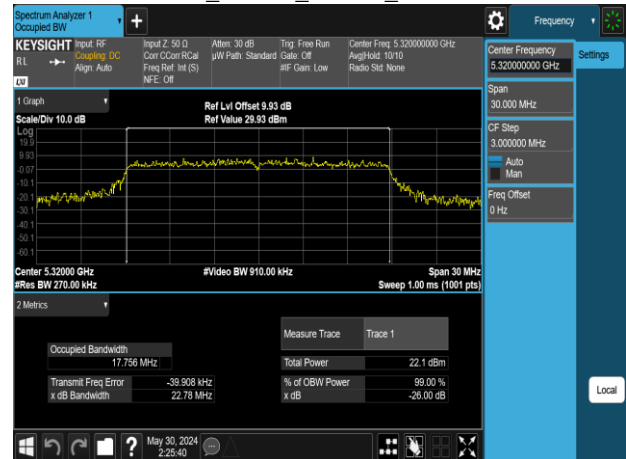

802.11n_20MHz_Chain1_5320MHz