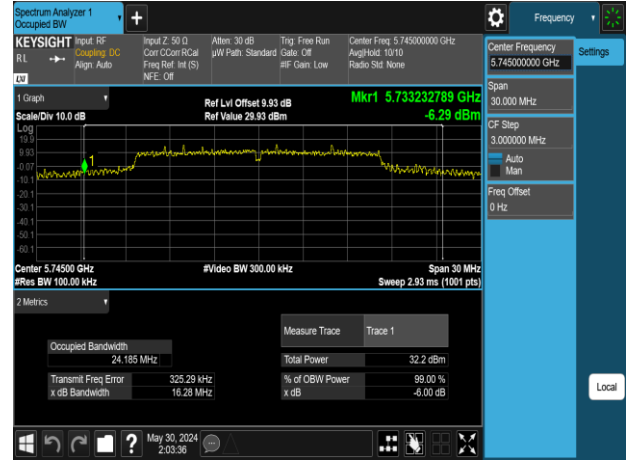

802.11ax_160MHz_Chain1_5250MHz

802.11ax_160MHz_Chain0_5570MHz

802.11ax_160MHz_Chain1_5570MHz

6 dB Bandwidth & 26 dB Bandwidth

1. Chain 0

802.11a_20MHz_Chain0_5180MHz

802.11a_20MHz_Chain0_5260MHz

802.11a_20MHz_Chain0_5220MHz

802.11a_20MHz_Chain0_5300MHz

802.11a_20MHz_Chain0_5240MHz

802.11a_20MHz_Chain0_5320MHz

802.11a_20MHz_Chain0_5500MHz

802.11a_20MHz_Chain0_5745MHz

802.11a_20MHz_Chain0_5580MHz

802.11a_20MHz_Chain0_5785MHz

802.11a_20MHz_Chain0_5700MHz

802.11a_20MHz_Chain0_5825MHz

2. Chain 1

802.11a_20MHz_Chain1_5180MHz

802.11a_20MHz_Chain1_5260MHz

802.11a_20MHz_Chain1_5220MHz

802.11a_20MHz_Chain1_5300MHz

802.11a_20MHz_Chain1_5240MHz

802.11a_20MHz_Chain1_5320MHz