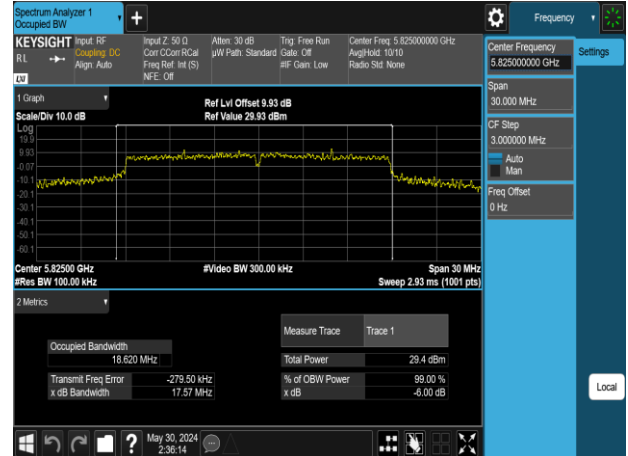

802.11n_20MHz_Chain0_5580MHz

802.11n_20MHz_Chain0_5785MHz

802.11n_20MHz_Chain0_5700MHz

802.11n_20MHz_Chain0_5825MHz

Report No.: TMWK2309003309KR

802.11n_20MHz_Chain1_5180MHz

802.11n_20MHz_Chain1_5260MHz

802.11n_20MHz_Chain1_5220MHz