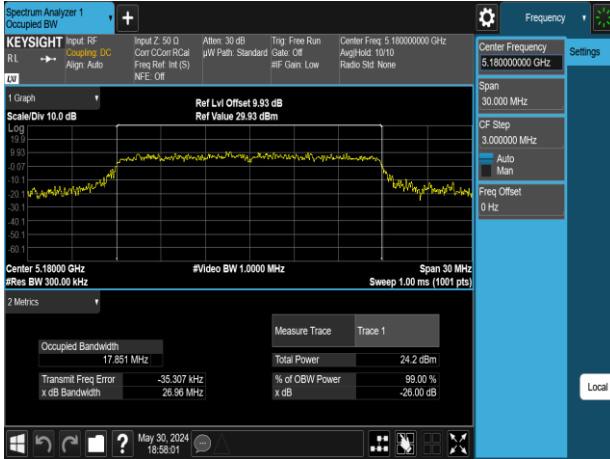

3. MIMO

802.11n_20MHz_Chain0_5180MHz