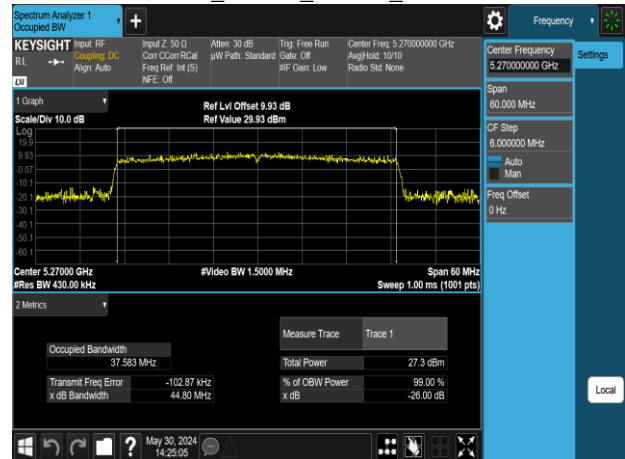

Report No.: TMWK2309003309KR

802.11ax_40MHz_Chain0_5670MHz

802.11ax_40MHz_Chain1_5190MHz

802.11ax_40MHz_Chain0_5755MHz

802.11ax_40MHz_Chain1_5230MHz

802.11ax_40MHz_Chain0_5795MHz

802.11ax_40MHz_Chain1_5270MHz

Report No.: TMWK2309003309KR

802.11ax_40MHz_Chain1_5310MHz

802.11ax_40MHz_Chain1_5670MHz

802.11ax_40MHz_Chain1_5510MHz

802.11ax_40MHz_Chain1_5755MHz

802.11ax_40MHz_Chain1_5550MHz

802.11ax_40MHz_Chain1_5795MHz

Report No.: TMWK2309003309KR

802.11ax_80MHz_Chain0_5210MHz

802.11ax_80MHz_Chain0_5610MHz

802.11ax_80MHz_Chain0_5290MHz

802.11ax_80MHz_Chain0_5775MHz

802.11ax_80MHz_Chain0_5530MHz

Report No.: TMWK2309003309KR