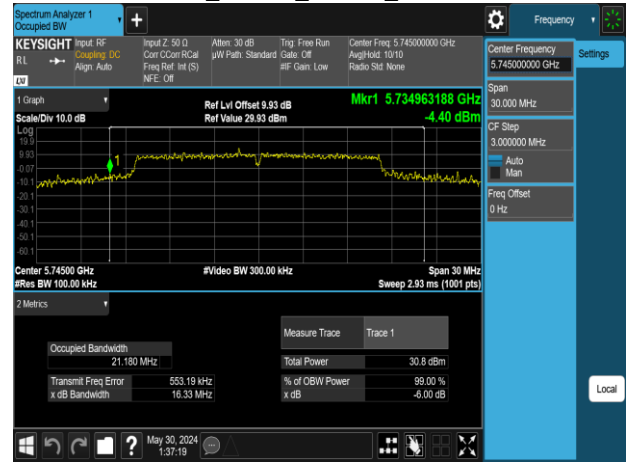

802.11a_20MHz_Chain1_5745MHz