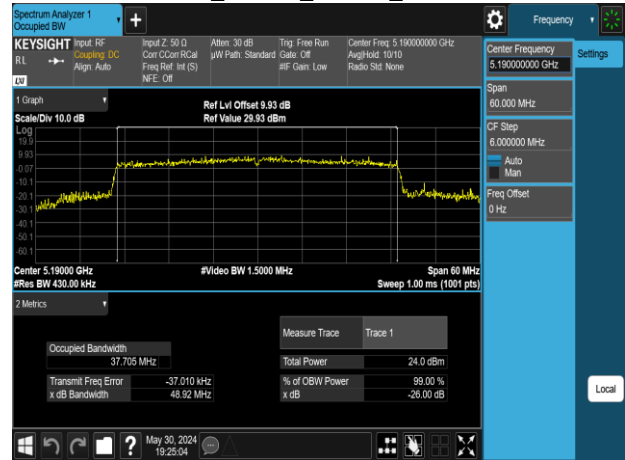

Report No.: TMWK2309003309KR

802.11ax_40MHz_Chain0_5670MHz

802.11ax_40MHz_Chain1_5190MHz

802.11ax_40MHz_Chain0_5755MHz

802.11ax_40MHz_Chain1_5230MHz

802.11ax_40MHz_Chain0_5795MHz

802.11ax_40MHz_Chain1_5270MHz

Report No.: TMWK2309003309KR

802.11ax_40MHz_Chain1_5310MHz

802.11ax_40MHz_Chain1_5670MHz

802.11ax_40MHz_Chain1_5510MHz

802.11ax_40MHz_Chain1_5755MHz

802.11ax_40MHz_Chain1_5550MHz

802.11ax_40MHz_Chain1_5795MHz

Report No.: TMWK2309003309KR

802.11ax_80MHz_Chain0_5210MHz

802.11ax_80MHz_Chain0_5610MHz

802.11ax_80MHz_Chain0_5290MHz

802.11ax_80MHz_Chain0_5775MHz

802.11ax_80MHz_Chain0_5530MHz

Report No.: TMWK2309003309KR