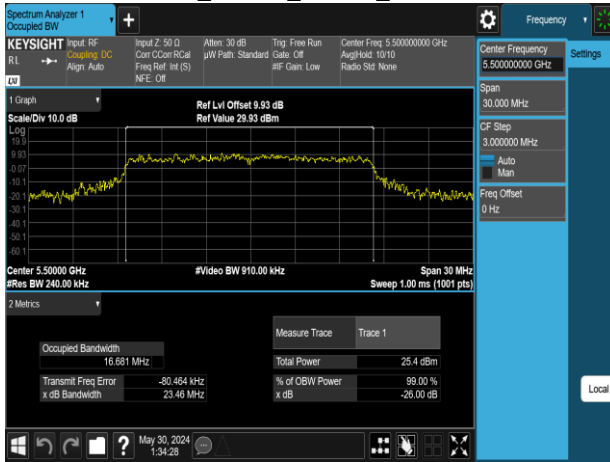

802.11a_20MHz_Chain0_5825MHz

2. Chain 1

802.11a_20MHz_Chain1_5180MHz

802.11a_20MHz_Chain1_5260MHz

802.11a_20MHz_Chain1_5220MHz

802.11a_20MHz_Chain1_5300MHz

802.11a_20MHz_Chain1_5240MHz

802.11a_20MHz_Chain1_5320MHz

Report No.: TMWK2309003309KR

802.11a_20MHz_Chain1_5500MHz

802.11a_20MHz_Chain1_5745MHz

802.11a_20MHz_Chain1_5580MHz

802.11a_20MHz_Chain1_5785MHz

802.11a_20MHz_Chain1_5700MHz

802.11a_20MHz_Chain1_5825MHz

3. MIMO