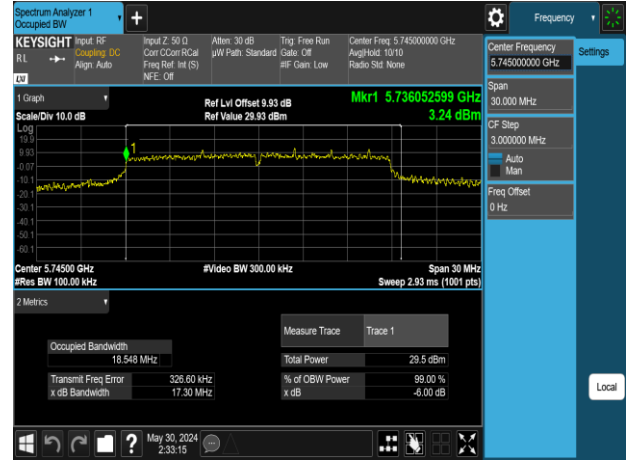

802.11n_20MHz_Chain0_5180MHz

802.11n_20MHz_Chain0_5260MHz

802.11n_20MHz_Chain0_5220MHz

802.11n_20MHz_Chain0_5300MHz

802.11n_20MHz_Chain0_5240MHz

802.11n_20MHz_Chain0_5320MHz

802.11n_20MHz_Chain0_5500MHz

802.11n_20MHz_Chain0_5745MHz