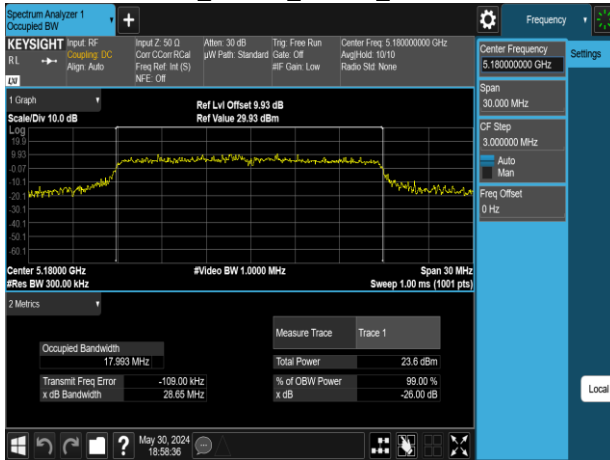

802.11n_20MHz_Chain0_5580MHz

802.11n_20MHz_Chain0_5785MHz

802.11n_20MHz_Chain0_5700MHz

802.11n_20MHz_Chain0_5825MHz

Report No.: TMWK2309003309KR

802.11n_20MHz_Chain1_5180MHz

802.11n_20MHz_Chain1_5260MHz

802.11n_20MHz_Chain1_5220MHz