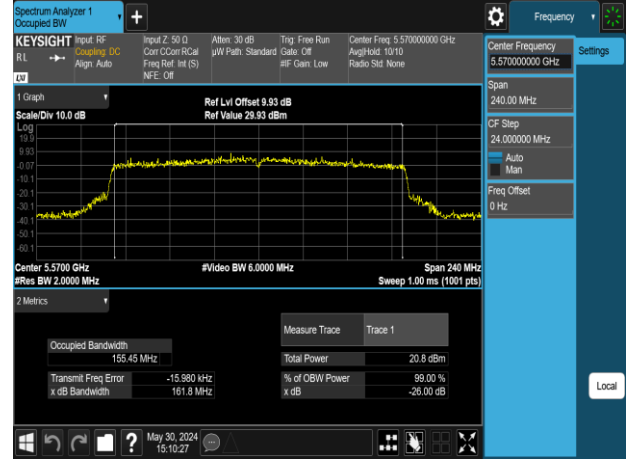

Report No.: TMWK2309003309KR

802.11ax_80MHz_Chain0_5210MHz

802.11ax_80MHz_Chain0_5610MHz

802.11ax_80MHz_Chain0_5290MHz

802.11ax_80MHz_Chain0_5775MHz

802.11ax_80MHz_Chain0_5530MHz

Report No.: TMWK2309003309KR

802.11ax_80MHz_Chain1_5210MHz

802.11ax_80MHz_Chain1_5610MHz

802.11ax_80MHz_Chain1_5290MHz

802.11ax_80MHz_Chain1_5775MHz

802.11ax_80MHz_Chain1_5530MHz

Report No.: TMWK2309003309KR

802.11ax_160MHz_Chain0_5250MHz

802.11ax_160MHz_Chain1_5250MHz

802.11ax_160MHz_Chain0_5570MHz

802.11ax_160MHz_Chain1_5570MHz

6 dB Bandwidth & 26 dB Bandwidth

1. Chain 0

802.11a_20MHz_Chain0_5180MHz

802.11a_20MHz_Chain0_5260MHz

802.11a_20MHz_Chain0_5220MHz