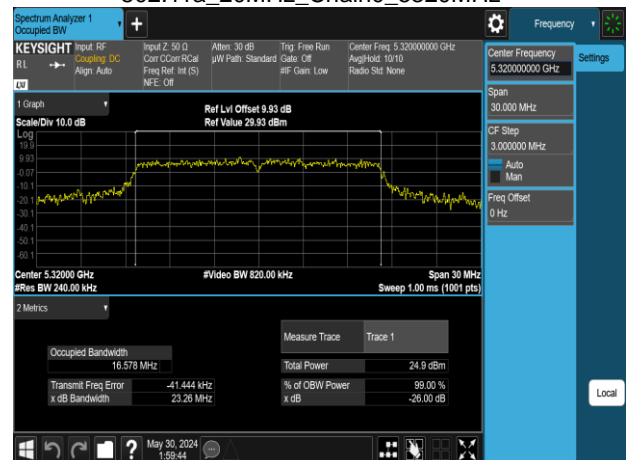

802.11ax_80MHz_Chain1_5210MHz

802.11ax_80MHz_Chain1_5610MHz

802.11ax_80MHz_Chain1_5290MHz

802.11ax_80MHz_Chain1_5775MHz

802.11ax_80MHz_Chain1_5530MHz

Report No.: TMWK2309003309KR

802.11ax_160MHz_Chain0_5250MHz

802.11ax_160MHz_Chain1_5250MHz

802.11ax_160MHz_Chain0_5570MHz

802.11ax_160MHz_Chain1_5570MHz

6 dB Bandwidth & 26 dB Bandwidth

1. Chain 0

802.11a_20MHz_Chain0_5180MHz

802.11a_20MHz_Chain0_5260MHz

802.11a_20MHz_Chain0_5220MHz

802.11a_20MHz_Chain0_5300MHz

802.11a_20MHz_Chain0_5240MHz

802.11a_20MHz_Chain0_5320MHz

802.11a_20MHz_Chain0_5500MHz

802.11a_20MHz_Chain0_5745MHz

802.11a_20MHz_Chain0_5580MHz

802.11a_20MHz_Chain0_5785MHz

802.11a_20MHz_Chain0_5700MHz