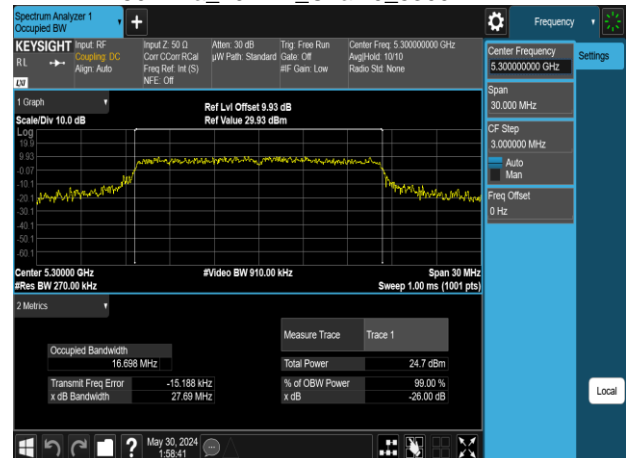

802.11ax_80MHz_Chain1_5210MHz

802.11ax_80MHz_Chain1_5610MHz

802.11ax_80MHz_Chain1_5290MHz

802.11ax_80MHz_Chain1_5775MHz

802.11ax_80MHz_Chain1_5530MHz

Report No.: TMWK2309003309KR

802.11ax_160MHz_Chain0_5250MHz

802.11ax_160MHz_Chain1_5250MHz

802.11ax_160MHz_Chain0_5570MHz

802.11ax_160MHz_Chain1_5570MHz

6 dB Bandwidth & 26 dB Bandwidth

1. Chain 0

802.11a_20MHz_Chain0_5180MHz

802.11a_20MHz_Chain0_5260MHz

802.11a_20MHz_Chain0_5220MHz

802.11a_20MHz_Chain0_5300MHz

802.11a_20MHz_Chain0_5240MHz

802.11a_20MHz_Chain0_5320MHz

802.11a_20MHz_Chain0_5500MHz

802.11a_20MHz_Chain0_5745MHz

802.11a_20MHz_Chain0_5580MHz

802.11a_20MHz_Chain0_5785MHz

802.11a_20MHz_Chain0_5700MHz