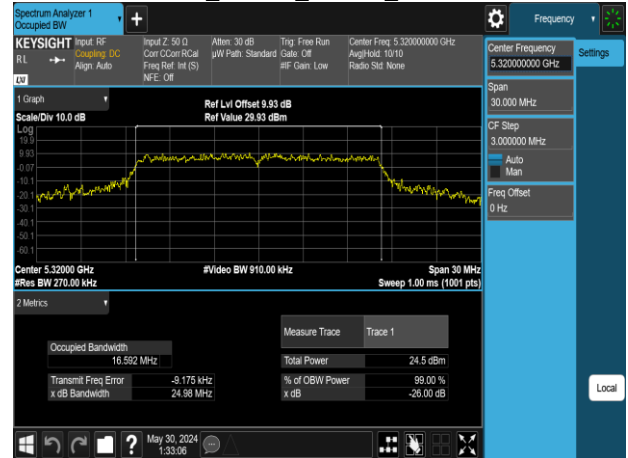

802.11a_20MHz_Chain0_5825MHz

2. Chain 1

802.11a_20MHz_Chain1_5180MHz

802.11a_20MHz_Chain1_5260MHz

802.11a_20MHz_Chain1_5220MHz

802.11a_20MHz_Chain1_5300MHz

802.11a_20MHz_Chain1_5240MHz

802.11a_20MHz_Chain1_5320MHz