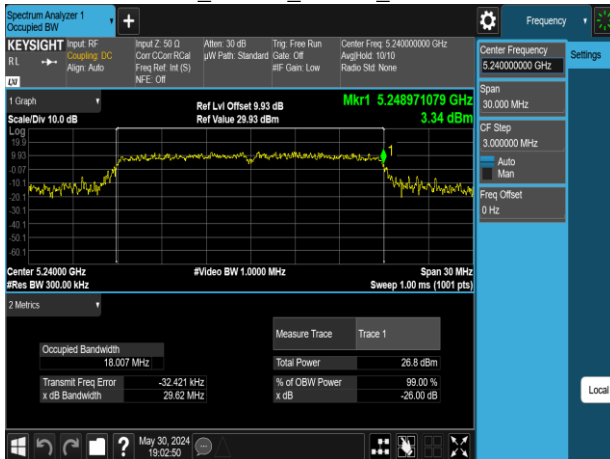

802.11n_20MHz_Chain1_5240MHz