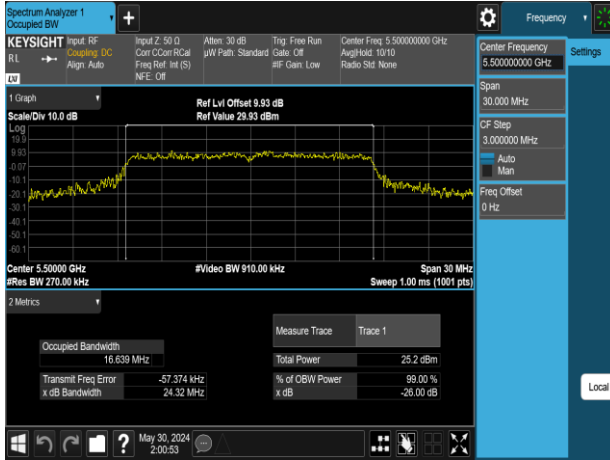

802.11a_20MHz_Chain0_5300MHz

802.11a_20MHz_Chain0_5240MHz

802.11a_20MHz_Chain0_5320MHz

802.11a_20MHz_Chain0_5500MHz

802.11a_20MHz_Chain0_5745MHz

802.11a_20MHz_Chain0_5580MHz

802.11a_20MHz_Chain0_5785MHz

802.11a_20MHz_Chain0_5700MHz