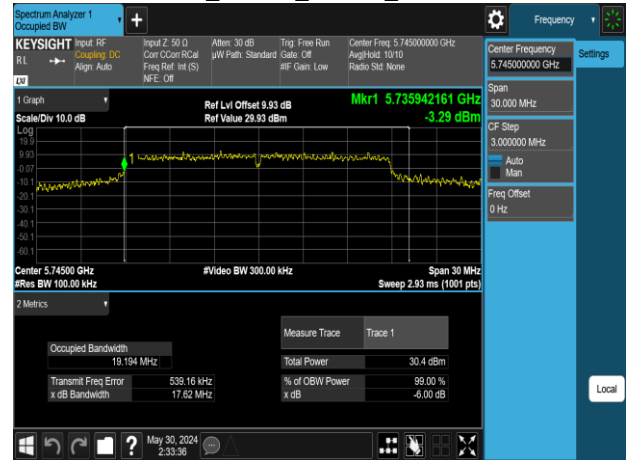

802.11n_20MHz_Chain1_5300MHz

802.11n_20MHz_Chain1_5240MHz

802.11n_20MHz_Chain1_5320MHz

Report No.: TMWK2309003309KR

802.11n_20MHz_Chain1_5500MHz

802.11n_20MHz_Chain1_5745MHz

802.11n_20MHz_Chain1_5580MHz

802.11n_20MHz_Chain1_5785MHz