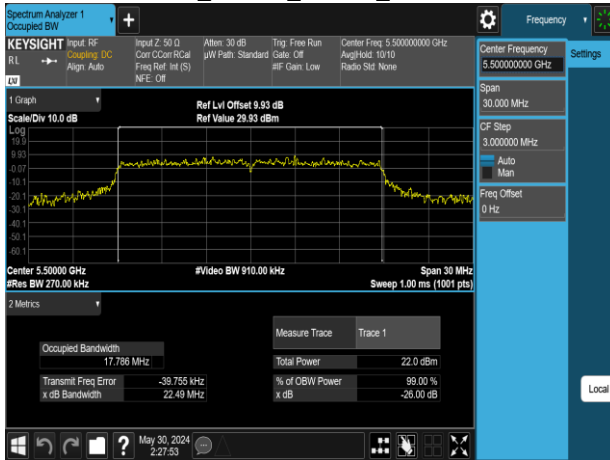

802.11n_20MHz_Chain1_5300MHz

802.11n_20MHz_Chain1_5240MHz

802.11n_20MHz_Chain1_5320MHz

Report No.: TMWK2309003309KR

802.11n_20MHz_Chain1_5500MHz

802.11n_20MHz_Chain1_5745MHz

802.11n_20MHz_Chain1_5580MHz

802.11n_20MHz_Chain1_5785MHz