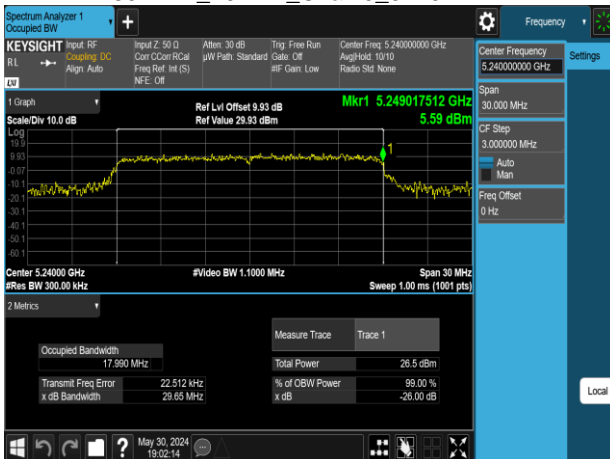

802.11n_20MHz_Chain0_5180MHz

802.11n_20MHz_Chain0_5260MHz

802.11n_20MHz_Chain0_5220MHz

802.11n_20MHz_Chain0_5300MHz

802.11n_20MHz_Chain0_5240MHz

802.11n_20MHz_Chain0_5320MHz

802.11n_20MHz_Chain0_5500MHz

802.11n_20MHz_Chain0_5745MHz