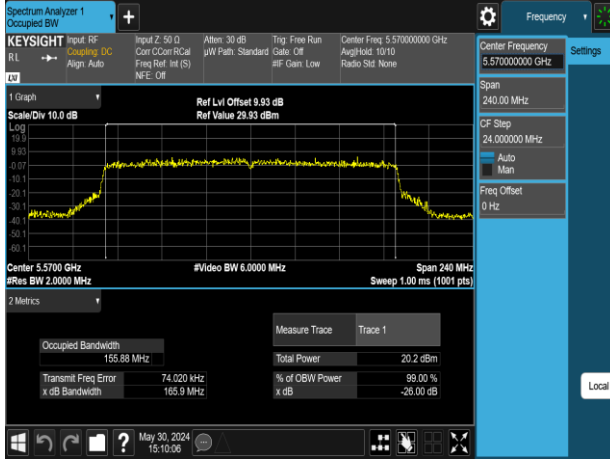

Report No.: TMWK2309003309KR

802.11ax_80MHz_Chain0_5210MHz

802.11ax_80MHz_Chain0_5610MHz

802.11ax_80MHz_Chain0_5290MHz

802.11ax_80MHz_Chain0_5775MHz

802.11ax_80MHz_Chain0_5530MHz

Report No.: TMWK2309003309KR

802.11ax_80MHz_Chain1_5210MHz

802.11ax_80MHz_Chain1_5610MHz

802.11ax_80MHz_Chain1_5290MHz

802.11ax_80MHz_Chain1_5775MHz

802.11ax_80MHz_Chain1_5530MHz

Report No.: TMWK2309003309KR

802.11ax_160MHz_Chain0_5250MHz

802.11ax_160MHz_Chain1_5250MHz

802.11ax_160MHz_Chain0_5570MHz

802.11ax_160MHz_Chain1_5570MHz

6 dB Bandwidth & 26 dB Bandwidth

1. Chain 0

802.11a_20MHz_Chain0_5180MHz

802.11a_20MHz_Chain0_5260MHz

802.11a_20MHz_Chain0_5220MHz