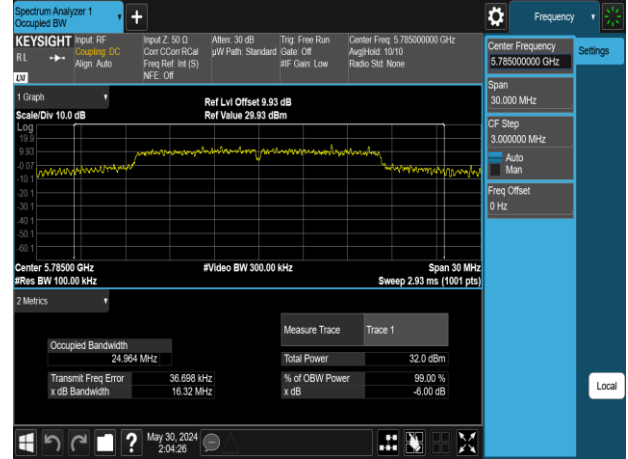

802.11a_20MHz_Chain0_5300MHz

802.11a_20MHz_Chain0_5240MHz

802.11a_20MHz_Chain0_5320MHz

802.11a_20MHz_Chain0_5500MHz

802.11a_20MHz_Chain0_5745MHz

802.11a_20MHz_Chain0_5580MHz

802.11a_20MHz_Chain0_5785MHz

802.11a_20MHz_Chain0_5700MHz