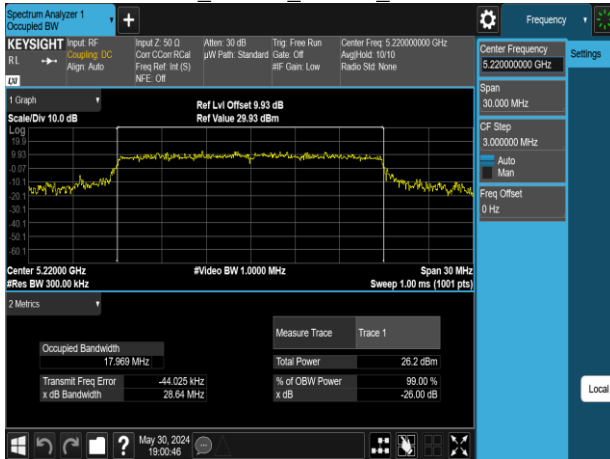

802.11n_20MHz_Chain0_5580MHz

802.11n_20MHz_Chain0_5785MHz

802.11n_20MHz_Chain0_5700MHz

802.11n_20MHz_Chain0_5825MHz

Report No.: TMWK2309003309KR

802.11n_20MHz_Chain1_5180MHz

802.11n_20MHz_Chain1_5260MHz

802.11n_20MHz_Chain1_5220MHz