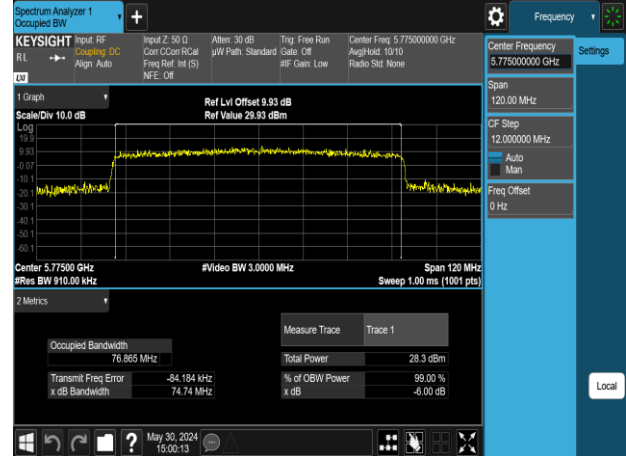

Report No.: TMWK2309003309KR

802.11ax_80MHz_Chain0_5210MHz

802.11ax_80MHz_Chain0_5610MHz

802.11ax_80MHz_Chain0_5290MHz

802.11ax_80MHz_Chain0_5775MHz

802.11ax_80MHz_Chain0_5530MHz

Report No.: TMWK2309003309KR

802.11ax_80MHz_Chain1_5210MHz

802.11ax_80MHz_Chain1_5610MHz

802.11ax_80MHz_Chain1_5290MHz

802.11ax_80MHz_Chain1_5775MHz

802.11ax_80MHz_Chain1_5530MHz

Report No.: TMWK2309003309KR

802.11ax_160MHz_Chain0_5250MHz

802.11ax_160MHz_Chain1_5250MHz

802.11ax_160MHz_Chain0_5570MHz

802.11ax_160MHz_Chain1_5570MHz

6 dB Bandwidth & 26 dB Bandwidth

1. Chain 0

802.11a_20MHz_Chain0_5180MHz

802.11a_20MHz_Chain0_5260MHz

802.11a_20MHz_Chain0_5220MHz