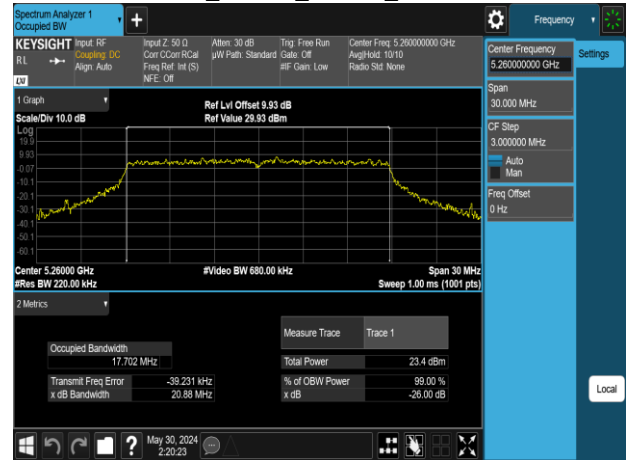

802.11n_20MHz_Chain0_5580MHz

802.11n_20MHz_Chain0_5785MHz

802.11n_20MHz_Chain0_5700MHz

802.11n_20MHz_Chain0_5825MHz

Report No.: TMWK2309003309KR

802.11n_20MHz_Chain1_5180MHz

802.11n_20MHz_Chain1_5260MHz

802.11n_20MHz_Chain1_5220MHz