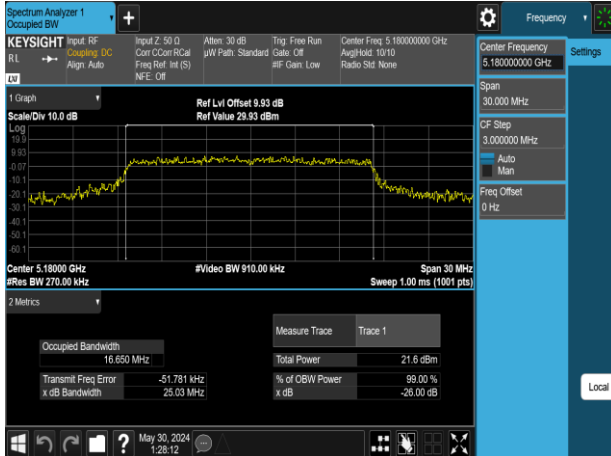

2. Chain 1

802.11a_20MHz_Chain1_5180MHz