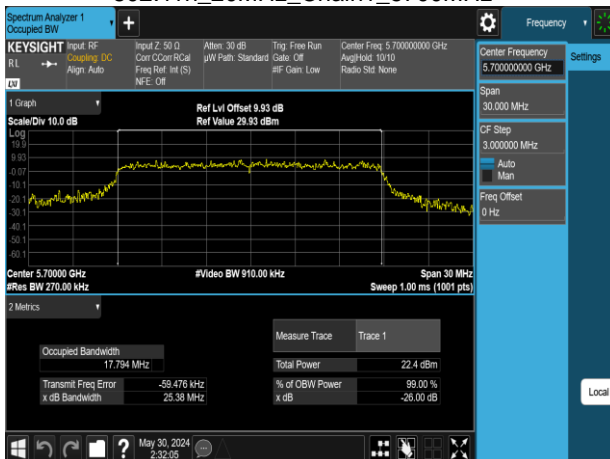

802.11n_20MHz_Chain1_5700MHz