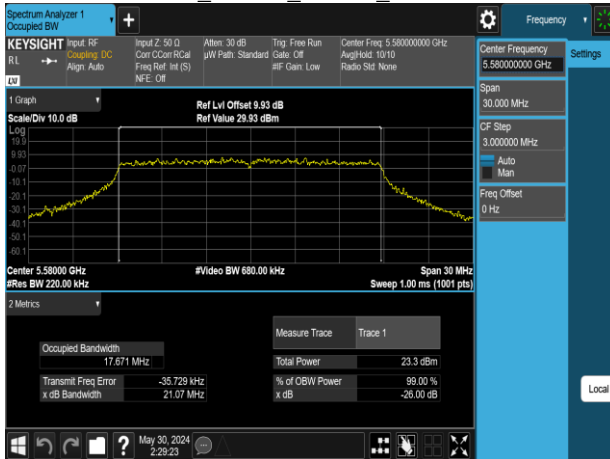

802.11n_20MHz_Chain1_5300MHz

802.11n_20MHz_Chain1_5240MHz

802.11n_20MHz_Chain1_5320MHz

Report No.: TMWK2309003309KR

802.11n_20MHz_Chain1_5500MHz

802.11n_20MHz_Chain1_5745MHz

802.11n_20MHz_Chain1_5580MHz

802.11n_20MHz_Chain1_5785MHz