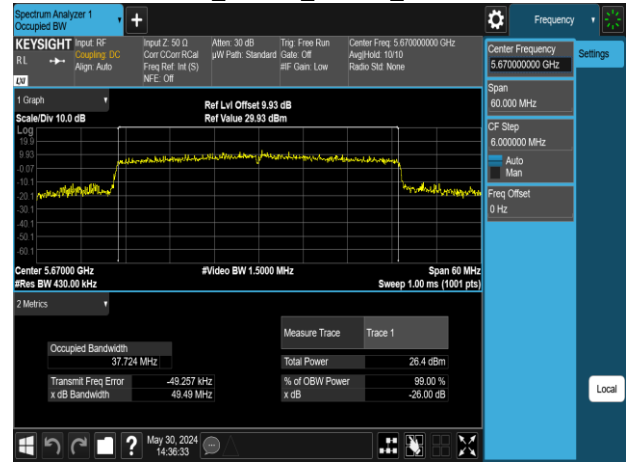

Report No.: TMWK2309003309KR

802.11ax_40MHz_Chain0_5670MHz

802.11ax_40MHz_Chain1_5190MHz

802.11ax_40MHz_Chain0_5755MHz

802.11ax_40MHz_Chain1_5230MHz

802.11ax_40MHz_Chain0_5795MHz

802.11ax_40MHz_Chain1_5270MHz

Report No.: TMWK2309003309KR

802.11ax_40MHz_Chain1_5310MHz

802.11ax_40MHz_Chain1_5670MHz

802.11ax_40MHz_Chain1_5510MHz

802.11ax_40MHz_Chain1_5755MHz

802.11ax_40MHz_Chain1_5550MHz

802.11ax_40MHz_Chain1_5795MHz