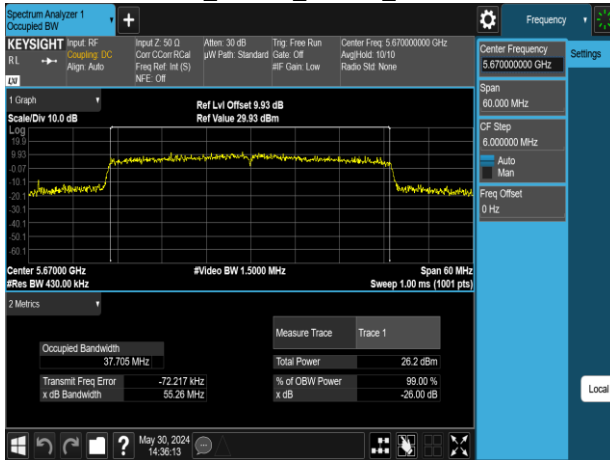

Report No.: TMWK2309003309KR

802.11ax_40MHz_Chain0_5670MHz

802.11ax_40MHz_Chain1_5190MHz

802.11ax_40MHz_Chain0_5755MHz

802.11ax_40MHz_Chain1_5230MHz

802.11ax_40MHz_Chain0_5795MHz

802.11ax_40MHz_Chain1_5270MHz

Report No.: TMWK2309003309KR

802.11ax_40MHz_Chain1_5310MHz

802.11ax_40MHz_Chain1_5670MHz

802.11ax_40MHz_Chain1_5510MHz

802.11ax_40MHz_Chain1_5755MHz

802.11ax_40MHz_Chain1_5550MHz

802.11ax_40MHz_Chain1_5795MHz