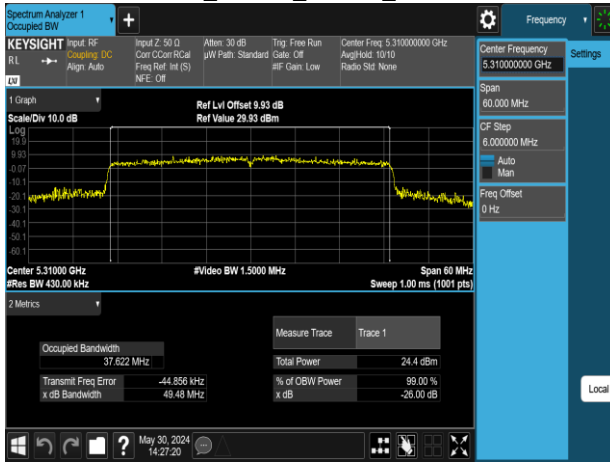

Report No.: TMWK2309003309KR

802.11ax_40MHz_Chain0_5670MHz

802.11ax_40MHz_Chain1_5190MHz

802.11ax_40MHz_Chain0_5755MHz

802.11ax_40MHz_Chain1_5230MHz

802.11ax_40MHz_Chain0_5795MHz

802.11ax_40MHz_Chain1_5270MHz

Report No.: TMWK2309003309KR

802.11ax_40MHz_Chain1_5310MHz

802.11ax_40MHz_Chain1_5670MHz

802.11ax_40MHz_Chain1_5510MHz

802.11ax_40MHz_Chain1_5755MHz

802.11ax_40MHz_Chain1_5550MHz

802.11ax_40MHz_Chain1_5795MHz

Report No.: TMWK2309003309KR

802.11ax_80MHz_Chain0_5210MHz

802.11ax_80MHz_Chain0_5610MHz

802.11ax_80MHz_Chain0_5290MHz

802.11ax_80MHz_Chain0_5775MHz

802.11ax_80MHz_Chain0_5530MHz

Report No.: TMWK2309003309KR