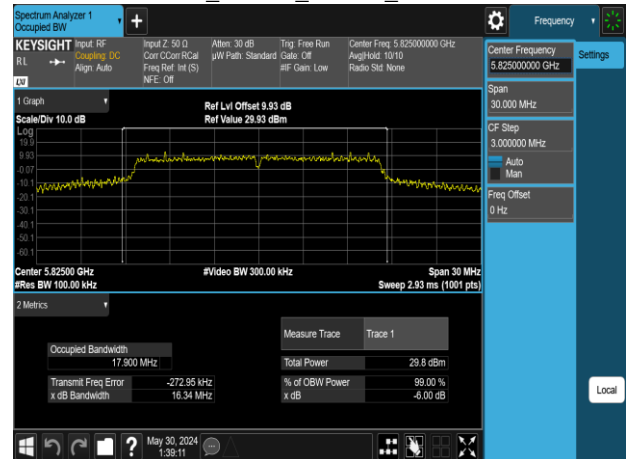

Report No.: TMWK2309003309KR

802.11a_20MHz_Chain1_5500MHz

802.11a_20MHz_Chain1_5745MHz

802.11a_20MHz_Chain1_5580MHz

802.11a_20MHz_Chain1_5785MHz

802.11a_20MHz_Chain1_5700MHz

802.11a_20MHz_Chain1_5825MHz

3. MIMO