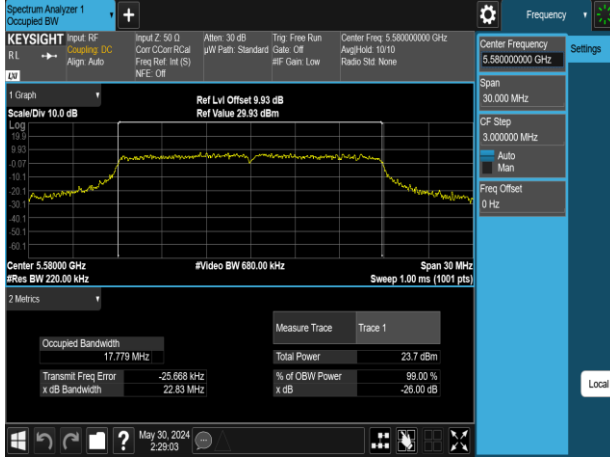

802.11n_20MHz_Chain0_5580MHz