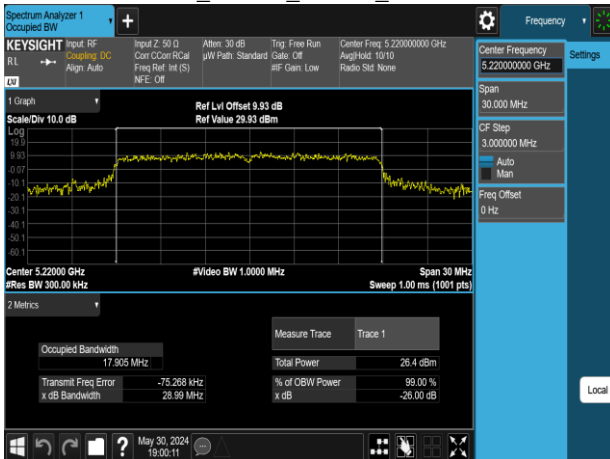

802.11n_20MHz_Chain0_5220MHz