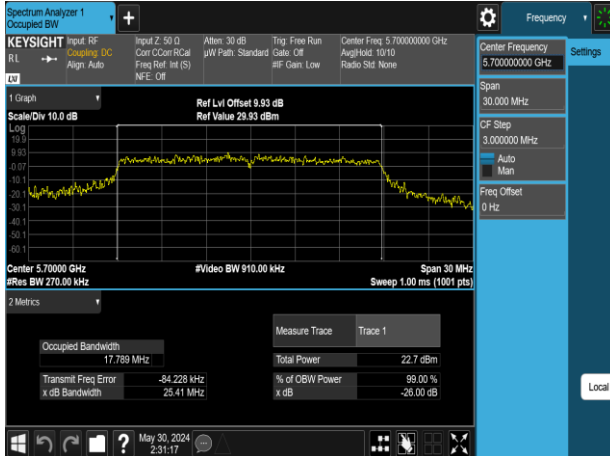

802.11n_20MHz_Chain0_5700MHz