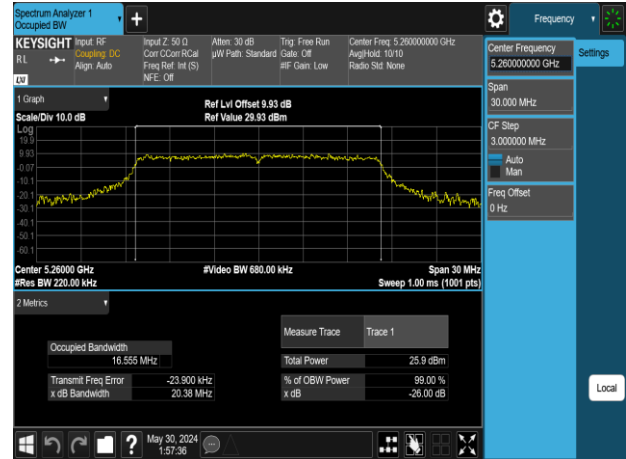

802.11ax_80MHz_Chain1_5210MHz

802.11ax_80MHz_Chain1_5610MHz

802.11ax_80MHz_Chain1_5290MHz

802.11ax_80MHz_Chain1_5775MHz

802.11ax_80MHz_Chain1_5530MHz

Report No.: TMWK2309003309KR

802.11ax_160MHz_Chain0_5250MHz

802.11ax_160MHz_Chain1_5250MHz

802.11ax_160MHz_Chain0_5570MHz

802.11ax_160MHz_Chain1_5570MHz

6 dB Bandwidth & 26 dB Bandwidth

1. Chain 0

802.11a_20MHz_Chain0_5180MHz

802.11a_20MHz_Chain0_5260MHz

802.11a_20MHz_Chain0_5220MHz