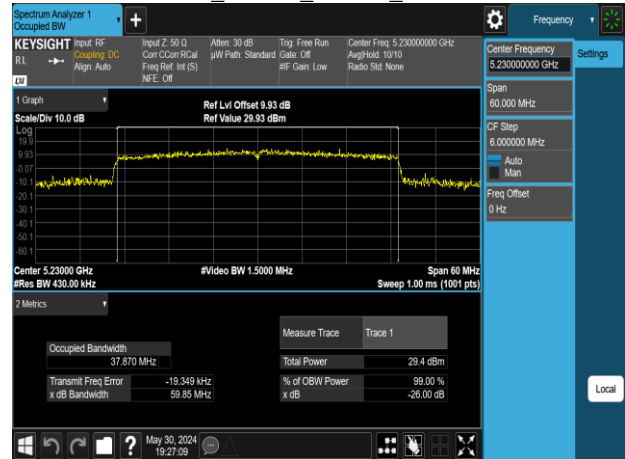

Report No.: TMWK2309003309KR

802.11ax_40MHz_Chain0_5670MHz

802.11ax_40MHz_Chain1_5190MHz

802.11ax_40MHz_Chain0_5755MHz

802.11ax_40MHz_Chain1_5230MHz

802.11ax_40MHz_Chain0_5795MHz

802.11ax_40MHz_Chain1_5270MHz

Report No.: TMWK2309003309KR

802.11ax_40MHz_Chain1_5310MHz

802.11ax_40MHz_Chain1_5670MHz

802.11ax_40MHz_Chain1_5510MHz

802.11ax_40MHz_Chain1_5755MHz

802.11ax_40MHz_Chain1_5550MHz

802.11ax_40MHz_Chain1_5795MHz

Report No.: TMWK2309003309KR

802.11ax_80MHz_Chain0_5210MHz

802.11ax_80MHz_Chain0_5610MHz

802.11ax_80MHz_Chain0_5290MHz

802.11ax_80MHz_Chain0_5775MHz

802.11ax_80MHz_Chain0_5530MHz

Report No.: TMWK2309003309KR