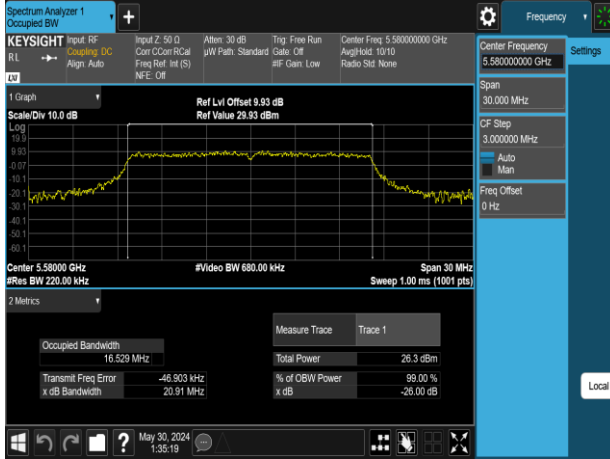

Report No.: TMWK2309003309KR

802.11a_20MHz_Chain1_5500MHz

802.11a_20MHz_Chain1_5745MHz

802.11a_20MHz_Chain1_5580MHz

802.11a_20MHz_Chain1_5785MHz

802.11a_20MHz_Chain1_5700MHz

802.11a_20MHz_Chain1_5825MHz

3. MIMO