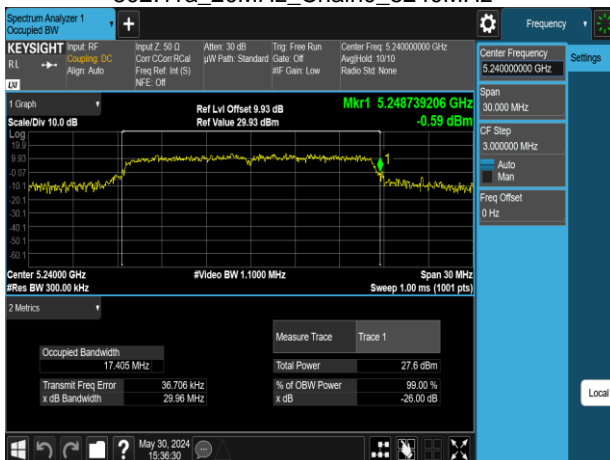

802.11ax_80MHz_Chain1_5210MHz

802.11ax_80MHz_Chain1_5610MHz

802.11ax_80MHz_Chain1_5290MHz

802.11ax_80MHz_Chain1_5775MHz

802.11ax_80MHz_Chain1_5530MHz

Report No.: TMWK2309003309KR

802.11ax_160MHz_Chain0_5250MHz

802.11ax_160MHz_Chain1_5250MHz

802.11ax_160MHz_Chain0_5570MHz

802.11ax_160MHz_Chain1_5570MHz

6 dB Bandwidth & 26 dB Bandwidth

1. Chain 0

802.11a_20MHz_Chain0_5180MHz

802.11a_20MHz_Chain0_5260MHz

802.11a_20MHz_Chain0_5220MHz

802.11a_20MHz_Chain0_5300MHz

802.11a_20MHz_Chain0_5240MHz

802.11a_20MHz_Chain0_5320MHz

802.11a_20MHz_Chain0_5500MHz

802.11a_20MHz_Chain0_5745MHz

802.11a_20MHz_Chain0_5580MHz

802.11a_20MHz_Chain0_5785MHz

802.11a_20MHz_Chain0_5700MHz