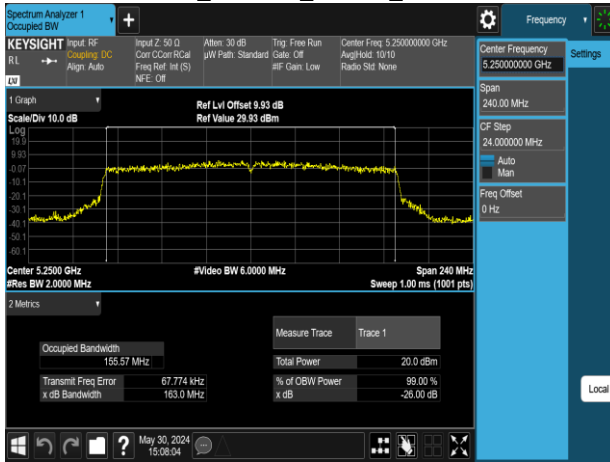

Report No.: TMWK2309003309KR

802.11ax_80MHz_Chain0_5210MHz

802.11ax_80MHz_Chain0_5610MHz

802.11ax_80MHz_Chain0_5290MHz

802.11ax_80MHz_Chain0_5775MHz

802.11ax_80MHz_Chain0_5530MHz

Report No.: TMWK2309003309KR

802.11ax_80MHz_Chain1_5210MHz

802.11ax_80MHz_Chain1_5610MHz

802.11ax_80MHz_Chain1_5290MHz

802.11ax_80MHz_Chain1_5775MHz

802.11ax_80MHz_Chain1_5530MHz

Report No.: TMWK2309003309KR

802.11ax_160MHz_Chain0_5250MHz

802.11ax_160MHz_Chain1_5250MHz

802.11ax_160MHz_Chain0_5570MHz

802.11ax_160MHz_Chain1_5570MHz

6 dB Bandwidth & 26 dB Bandwidth

1. Chain 0

802.11a_20MHz_Chain0_5180MHz

802.11a_20MHz_Chain0_5260MHz

802.11a_20MHz_Chain0_5220MHz