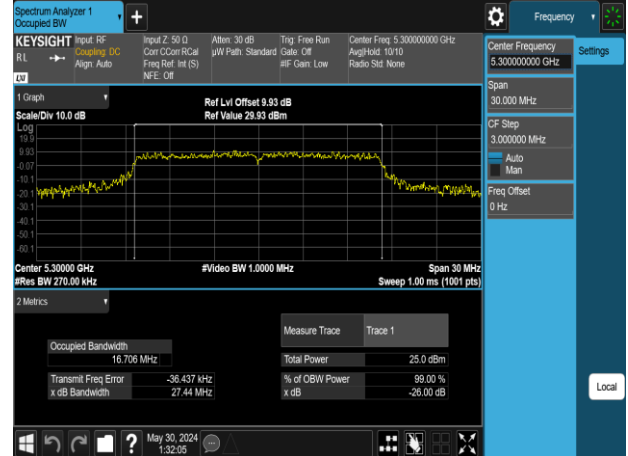

802.11a_20MHz_Chain0_5825MHz

2. Chain 1

802.11a_20MHz_Chain1_5180MHz

802.11a_20MHz_Chain1_5260MHz

802.11a_20MHz_Chain1_5220MHz

802.11a_20MHz_Chain1_5300MHz

802.11a_20MHz_Chain1_5240MHz

802.11a_20MHz_Chain1_5320MHz

Report No.: TMWK2309003309KR

802.11a_20MHz_Chain1_5500MHz

802.11a_20MHz_Chain1_5745MHz

802.11a_20MHz_Chain1_5580MHz

802.11a_20MHz_Chain1_5785MHz

802.11a_20MHz_Chain1_5700MHz

802.11a_20MHz_Chain1_5825MHz

3. MIMO