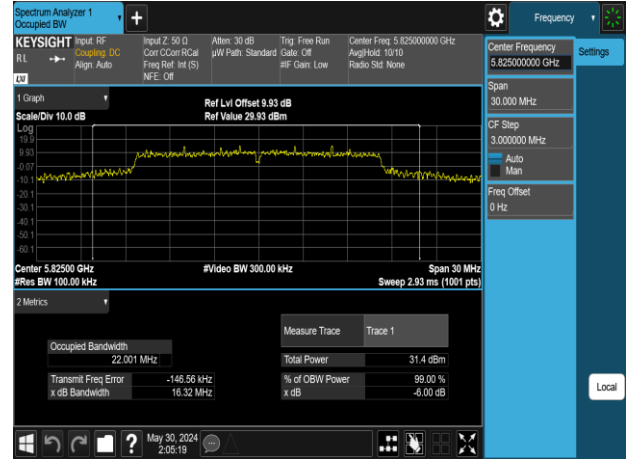

802.11a_20MHz_Chain0_5825MHz