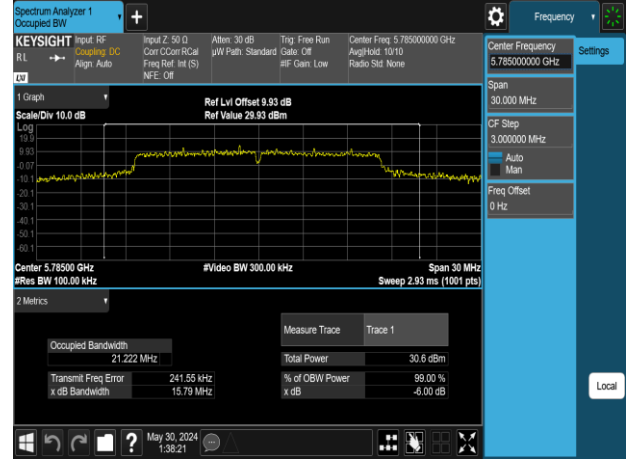

Report No.: TMWK2309003309KR

802.11a_20MHz_Chain1_5500MHz

802.11a_20MHz_Chain1_5745MHz

802.11a_20MHz_Chain1_5580MHz

802.11a_20MHz_Chain1_5785MHz

802.11a_20MHz_Chain1_5700MHz

802.11a_20MHz_Chain1_5825MHz

3. MIMO