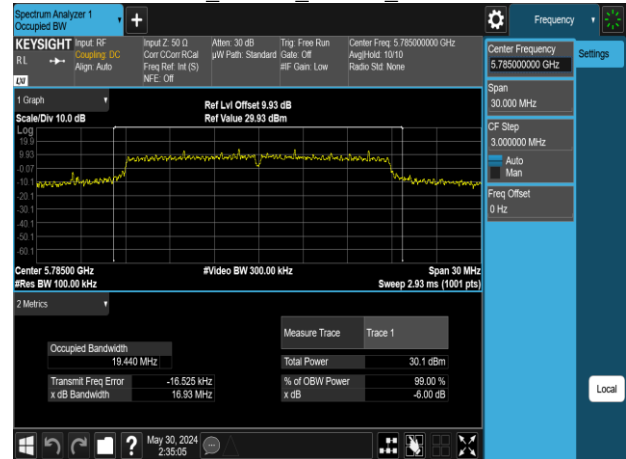

802.11n_20MHz_Chain1_5300MHz

802.11n_20MHz_Chain1_5240MHz

802.11n_20MHz_Chain1_5320MHz

Report No.: TMWK2309003309KR

802.11n_20MHz_Chain1_5500MHz

802.11n_20MHz_Chain1_5745MHz

802.11n_20MHz_Chain1_5580MHz

802.11n_20MHz_Chain1_5785MHz