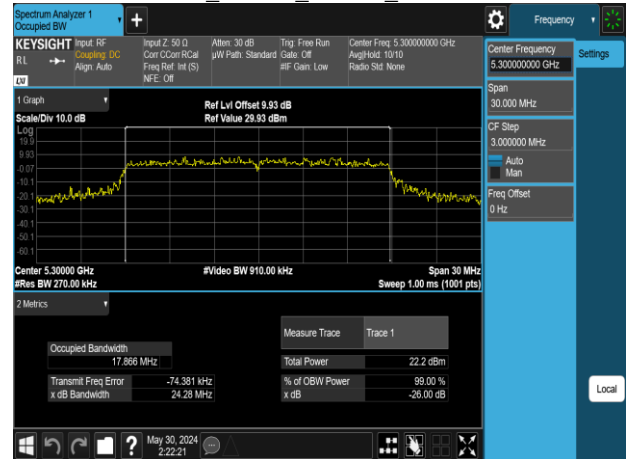

802.11n_20MHz_Chain1_5300MHz