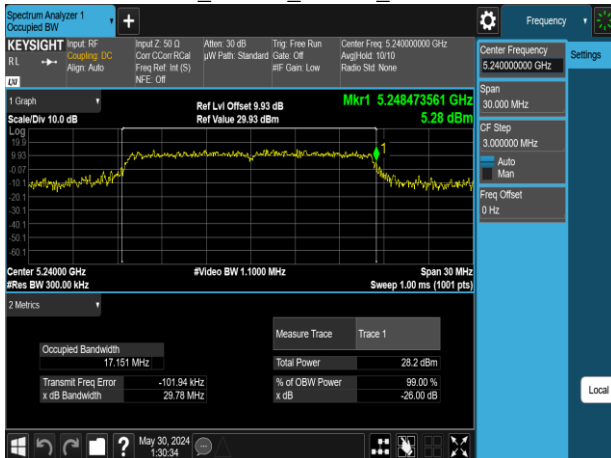

802.11a_20MHz_Chain0_5825MHz

2. Chain 1

802.11a_20MHz_Chain1_5180MHz

802.11a_20MHz_Chain1_5260MHz

802.11a_20MHz_Chain1_5220MHz

802.11a_20MHz_Chain1_5300MHz

802.11a_20MHz_Chain1_5240MHz

802.11a_20MHz_Chain1_5320MHz