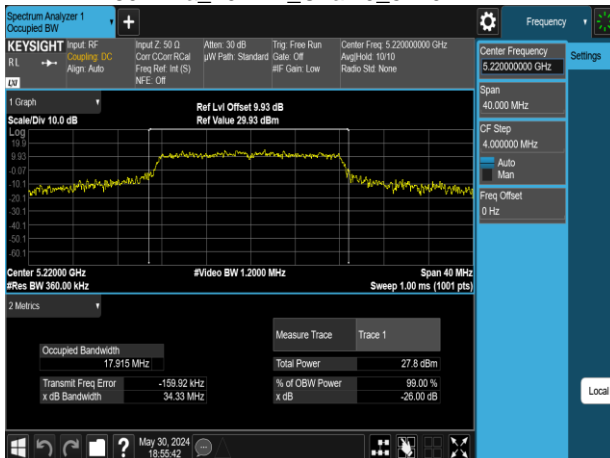

802.11ax_80MHz_Chain1_5210MHz

802.11ax_80MHz_Chain1_5610MHz

802.11ax_80MHz_Chain1_5290MHz

802.11ax_80MHz_Chain1_5775MHz

802.11ax_80MHz_Chain1_5530MHz

Report No.: TMWK2309003309KR

802.11ax_160MHz_Chain0_5250MHz

802.11ax_160MHz_Chain1_5250MHz

802.11ax_160MHz_Chain0_5570MHz

802.11ax_160MHz_Chain1_5570MHz

6 dB Bandwidth & 26 dB Bandwidth

1. Chain 0

802.11a_20MHz_Chain0_5180MHz

802.11a_20MHz_Chain0_5260MHz

802.11a_20MHz_Chain0_5220MHz