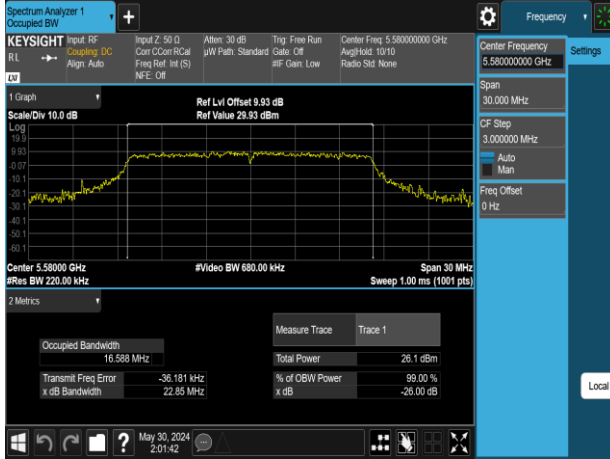

802.11ax_160MHz_Chain1_5250MHz

802.11ax_160MHz_Chain0_5570MHz

802.11ax_160MHz_Chain1_5570MHz

6 dB Bandwidth & 26 dB Bandwidth

1. Chain 0

802.11a_20MHz_Chain0_5180MHz

802.11a_20MHz_Chain0_5260MHz

802.11a_20MHz_Chain0_5220MHz

802.11a_20MHz_Chain0_5300MHz

802.11a_20MHz_Chain0_5240MHz

802.11a_20MHz_Chain0_5320MHz

802.11a_20MHz_Chain0_5500MHz

802.11a_20MHz_Chain0_5745MHz

802.11a_20MHz_Chain0_5580MHz

802.11a_20MHz_Chain0_5785MHz

802.11a_20MHz_Chain0_5700MHz

802.11a_20MHz_Chain0_5825MHz

2. Chain 1

802.11a_20MHz_Chain1_5180MHz

802.11a_20MHz_Chain1_5260MHz

802.11a_20MHz_Chain1_5220MHz

802.11a_20MHz_Chain1_5300MHz

802.11a_20MHz_Chain1_5240MHz

802.11a_20MHz_Chain1_5320MHz