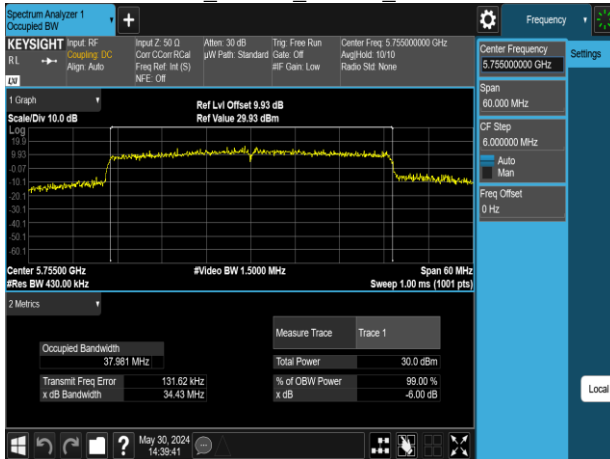

Report No.: TMWK2309003309KR

802.11ax_40MHz_Chain0_5670MHz

802.11ax_40MHz_Chain1_5190MHz

802.11ax_40MHz_Chain0_5755MHz

802.11ax_40MHz_Chain1_5230MHz

802.11ax_40MHz_Chain0_5795MHz

802.11ax_40MHz_Chain1_5270MHz

Report No.: TMWK2309003309KR

802.11ax_40MHz_Chain1_5310MHz

802.11ax_40MHz_Chain1_5670MHz

802.11ax_40MHz_Chain1_5510MHz

802.11ax_40MHz_Chain1_5755MHz

802.11ax_40MHz_Chain1_5550MHz

802.11ax_40MHz_Chain1_5795MHz