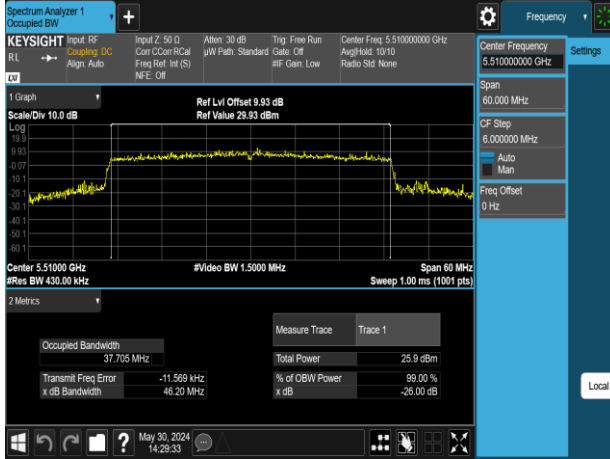

Report No.: TMWK2309003309KR

802.11ax_40MHz_Chain0_5670MHz

802.11ax_40MHz_Chain1_5190MHz

802.11ax_40MHz_Chain0_5755MHz

802.11ax_40MHz_Chain1_5230MHz

802.11ax_40MHz_Chain0_5795MHz

802.11ax_40MHz_Chain1_5270MHz

Report No.: TMWK2309003309KR

802.11ax_40MHz_Chain1_5310MHz

802.11ax_40MHz_Chain1_5670MHz

802.11ax_40MHz_Chain1_5510MHz

802.11ax_40MHz_Chain1_5755MHz

802.11ax_40MHz_Chain1_5550MHz

802.11ax_40MHz_Chain1_5795MHz

Report No.: TMWK2309003309KR

802.11ax_80MHz_Chain0_5210MHz

802.11ax_80MHz_Chain0_5610MHz

802.11ax_80MHz_Chain0_5290MHz

802.11ax_80MHz_Chain0_5775MHz

802.11ax_80MHz_Chain0_5530MHz

Report No.: TMWK2309003309KR

802.11ax_80MHz_Chain1_5210MHz

802.11ax_80MHz_Chain1_5610MHz

802.11ax_80MHz_Chain1_5290MHz

802.11ax_80MHz_Chain1_5775MHz

802.11ax_80MHz_Chain1_5530MHz

Report No.: TMWK2309003309KR

802.11ax_160MHz_Chain0_5250MHz