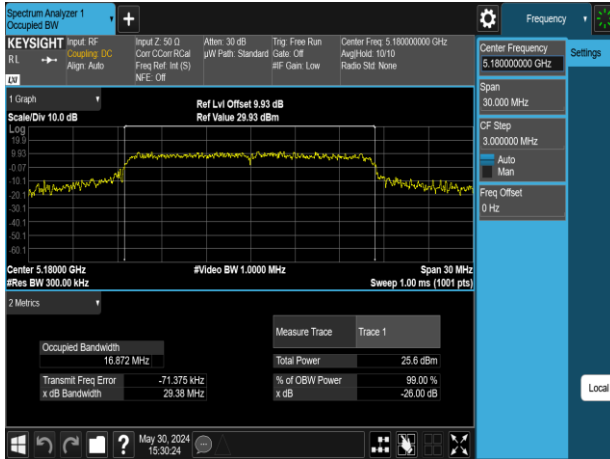

802.11ax_160MHz_Chain1_5250MHz

802.11ax_160MHz_Chain0_5570MHz

802.11ax_160MHz_Chain1_5570MHz

6 dB Bandwidth & 26 dB Bandwidth

1. Chain 0

802.11a_20MHz_Chain0_5180MHz

802.11a_20MHz_Chain0_5260MHz

802.11a_20MHz_Chain0_5220MHz