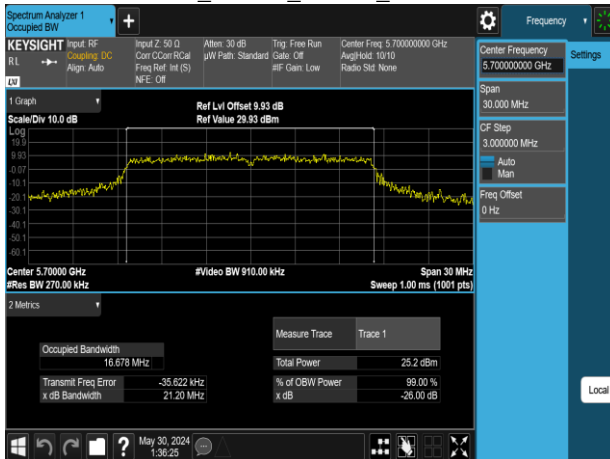

Report No.: TMWK2309003309KR

802.11a_20MHz_Chain1_5500MHz

802.11a_20MHz_Chain1_5745MHz

802.11a_20MHz_Chain1_5580MHz

802.11a_20MHz_Chain1_5785MHz

802.11a_20MHz_Chain1_5700MHz

802.11a_20MHz_Chain1_5825MHz

3. MIMO