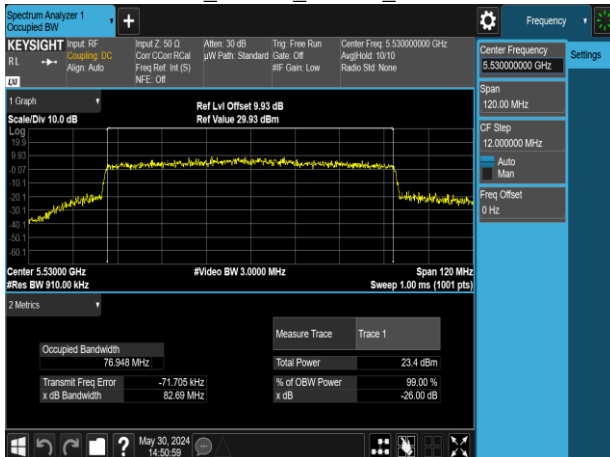

802.11ax_80MHz_Chain1_5210MHz

802.11ax_80MHz_Chain1_5610MHz

802.11ax_80MHz_Chain1_5290MHz

802.11ax_80MHz_Chain1_5775MHz

802.11ax_80MHz_Chain1_5530MHz

Report No.: TMWK2309003309KR

802.11ax_160MHz_Chain0_5250MHz