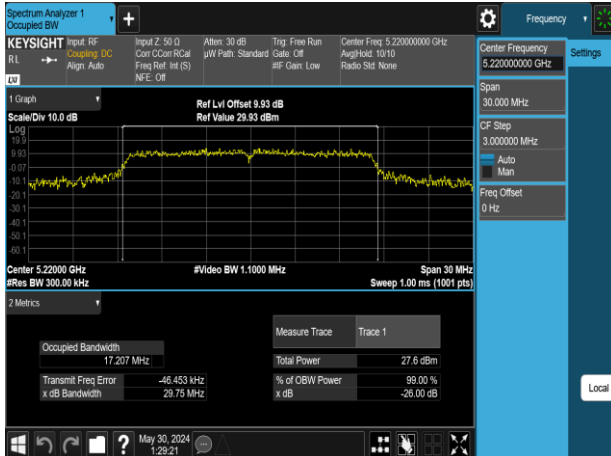

802.11a_20MHz_Chain0_5825MHz

2. Chain 1

802.11a_20MHz_Chain1_5180MHz

802.11a_20MHz_Chain1_5260MHz

802.11a_20MHz_Chain1_5220MHz

802.11a_20MHz_Chain1_5300MHz

802.11a_20MHz_Chain1_5240MHz

802.11a_20MHz_Chain1_5320MHz