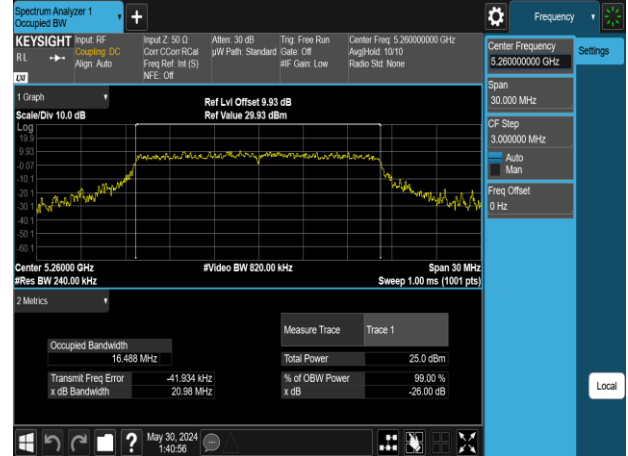

802.11a_20MHz_Chain0_5825MHz

2. Chain 1

802.11a_20MHz_Chain1_5180MHz

802.11a_20MHz_Chain1_5260MHz

802.11a_20MHz_Chain1_5220MHz

802.11a_20MHz_Chain1_5300MHz

802.11a_20MHz_Chain1_5240MHz

802.11a_20MHz_Chain1_5320MHz

Report No.: TMWK2309003309KR

802.11a_20MHz_Chain1_5500MHz

802.11a_20MHz_Chain1_5745MHz

802.11a_20MHz_Chain1_5580MHz

802.11a_20MHz_Chain1_5785MHz

802.11a_20MHz_Chain1_5700MHz

802.11a_20MHz_Chain1_5825MHz

3. MIMO