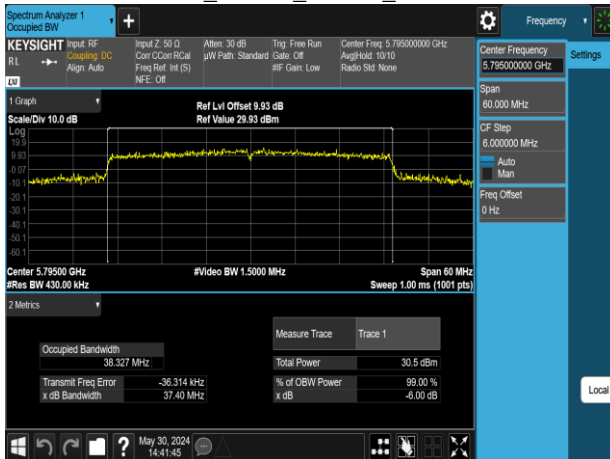

Report No.: TMWK2309003309KR

802.11ax_40MHz_Chain0_5670MHz

802.11ax_40MHz_Chain1_5190MHz

802.11ax_40MHz_Chain0_5755MHz

802.11ax_40MHz_Chain1_5230MHz

802.11ax_40MHz_Chain0_5795MHz

802.11ax_40MHz_Chain1_5270MHz

Report No.: TMWK2309003309KR

802.11ax_40MHz_Chain1_5310MHz

802.11ax_40MHz_Chain1_5670MHz

802.11ax_40MHz_Chain1_5510MHz

802.11ax_40MHz_Chain1_5755MHz

802.11ax_40MHz_Chain1_5550MHz

802.11ax_40MHz_Chain1_5795MHz