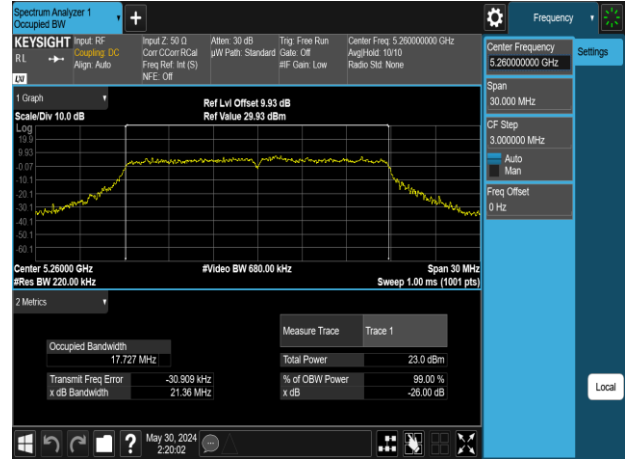

802.11n_20MHz_Chain0_5260MHz