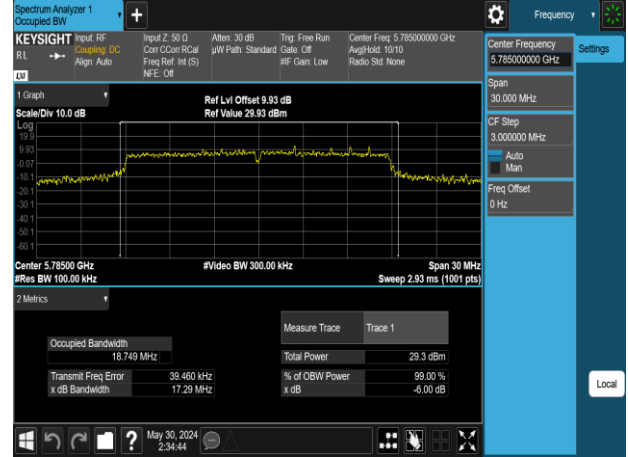

802.11n_20MHz_Chain0_5785MHz