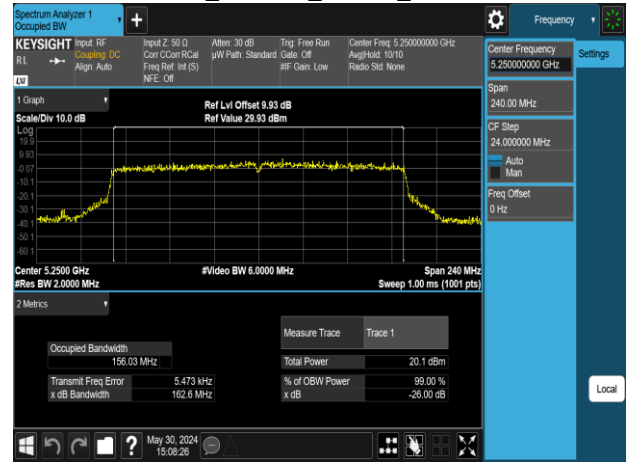

Report No.: TMWK2309003309KR

802.11ax_80MHz_Chain0_5210MHz

802.11ax_80MHz_Chain0_5610MHz

802.11ax_80MHz_Chain0_5290MHz

802.11ax_80MHz_Chain0_5775MHz

802.11ax_80MHz_Chain0_5530MHz

Report No.: TMWK2309003309KR

802.11ax_80MHz_Chain1_5210MHz

802.11ax_80MHz_Chain1_5610MHz

802.11ax_80MHz_Chain1_5290MHz

802.11ax_80MHz_Chain1_5775MHz

802.11ax_80MHz_Chain1_5530MHz

Report No.: TMWK2309003309KR

802.11ax_160MHz_Chain0_5250MHz

802.11ax_160MHz_Chain1_5250MHz

802.11ax_160MHz_Chain0_5570MHz

802.11ax_160MHz_Chain1_5570MHz

6 dB Bandwidth & 26 dB Bandwidth

1. Chain 0

802.11a_20MHz_Chain0_5180MHz

802.11a_20MHz_Chain0_5260MHz

802.11a_20MHz_Chain0_5220MHz