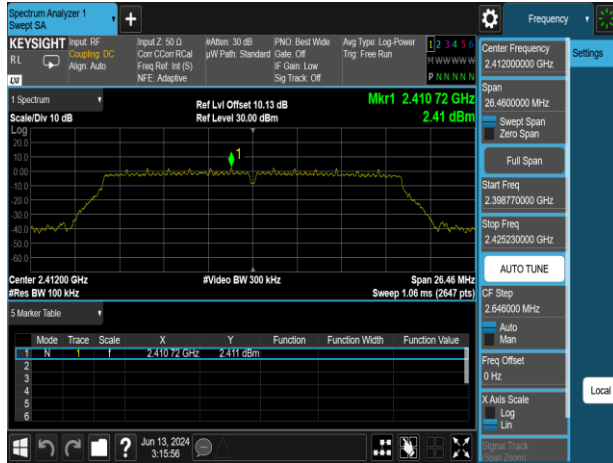

Beamformig

Reference Level

802.11n_20MHz_Chain0_2412MHz