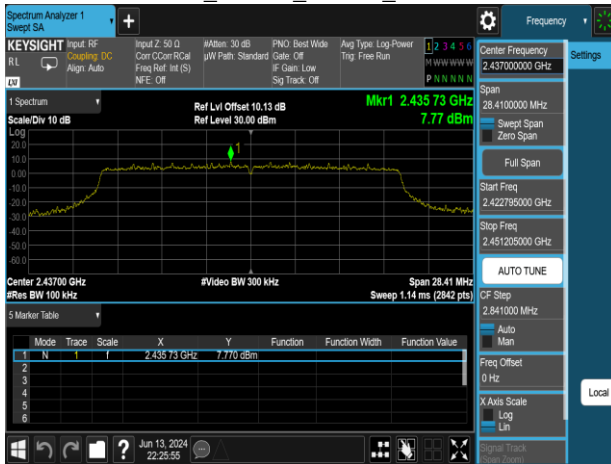

802.11ax_20MHz_Chain0_2437MHz