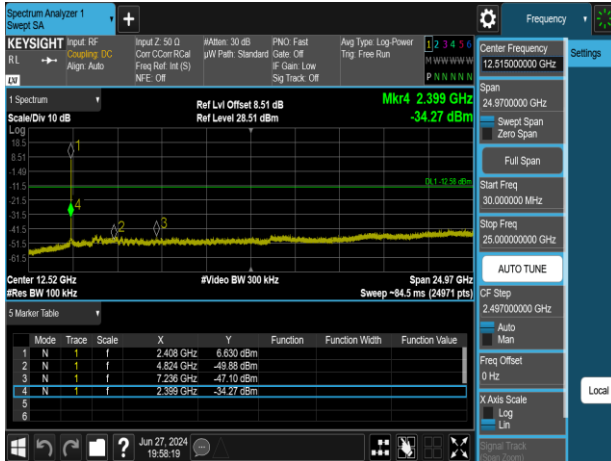

2. Chain 1

802.11b_20MHz_Chain1_2412MHz

802.11g_20MHz_Chain1_2412MHz

802.11b_20MHz_Chain1_2437MHz

802.11g_20MHz_Chain1_2437MHz

802.11b_20MHz_Chain1_2462MHz

802.11g_20MHz_Chain1_2462MHz

3. MIMO

802.11n_20MHz_Chain0_2412MHz

802.11n_20MHz_Chain1_2412MHz

802.11n_20MHz_Chain0_2437MHz

802.11n_20MHz_Chain1_2437MHz

802.11n_20MHz_Chain0_2462MHz

802.11n_20MHz_Chain1_2462MHz

802.11n_40MHz_Chain0_2422MHz

802.11n_40MHz_Chain1_2422MHz