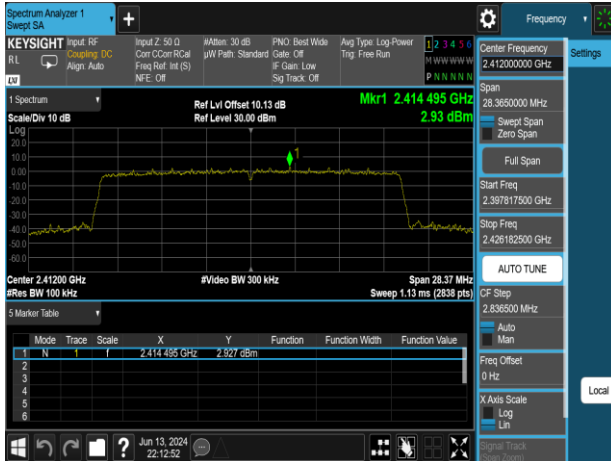

802.11n_20MHz_Chain1_2462MHz

802.11n_40MHz_Chain0_2422MHz

802.11n_40MHz_Chain1_2422MHz

802.11n_40MHz_Chain0_2437MHz

802.11n_40MHz_Chain1_2437MHz

802.11n_40MHz_Chain0_2452MHz

802.11n_40MHz_Chain1_2452MHz

802.11ax_20MHz_Chain0_2412MHz