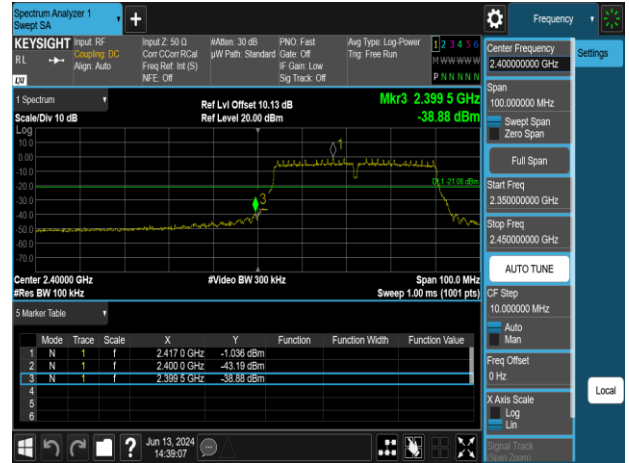

802.11n_40MHz_Chain1_2422MHz