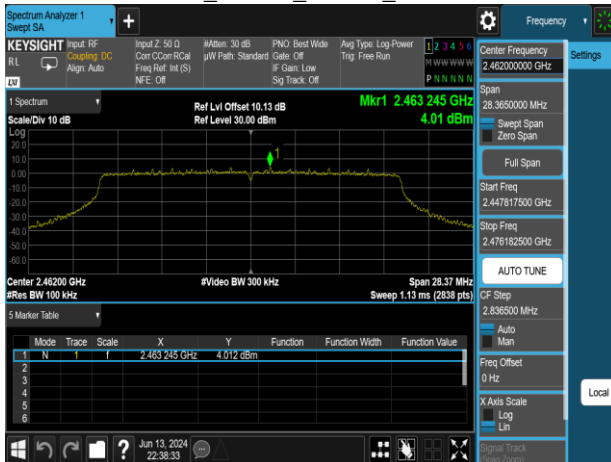

802.11ax_20MHz_Chain1_2412MHz

802.11ax_20MHz_Chain0_2437MHz

802.11ax_20MHz_Chain1_2437MHz

802.11ax_20MHz_Chain0_2462MHz

802.11ax_20MHz_Chain1_2462MHz

802.11ax_40MHz_Chain0_2422MHz

802.11ax_40MHz_Chain1_2422MHz