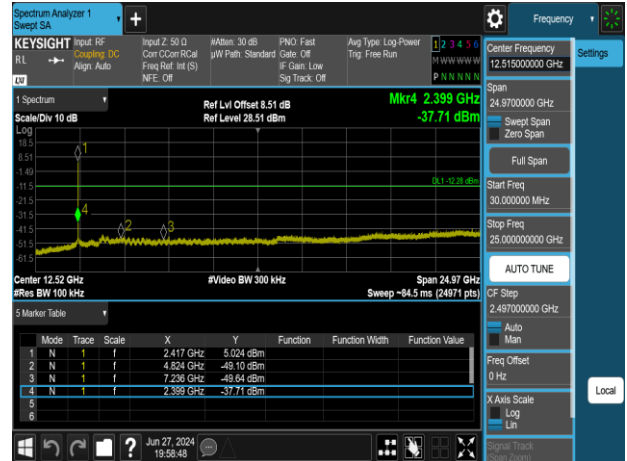

2. Chain 1

802.11b_20MHz_Chain1_2412MHz

802.11g_20MHz_Chain1_2412MHz

802.11b_20MHz_Chain1_2437MHz

802.11g_20MHz_Chain1_2437MHz

802.11b_20MHz_Chain1_2462MHz

802.11g_20MHz_Chain1_2462MHz

3. MIMO

802.11n_20MHz_Chain0_2412MHz

802.11n_20MHz_Chain1_2412MHz

802.11n_20MHz_Chain0_2437MHz

802.11n_20MHz_Chain1_2437MHz

802.11n_20MHz_Chain0_2462MHz

802.11n_20MHz_Chain1_2462MHz

802.11n_40MHz_Chain0_2422MHz

802.11n_40MHz_Chain1_2422MHz