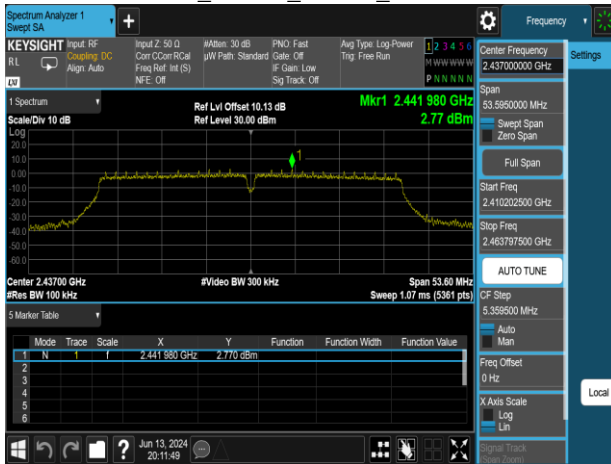

802.11n_20MHz_Chain1_2462MHz

802.11n_40MHz_Chain0_2422MHz

802.11n_40MHz_Chain1_2422MHz

802.11n_40MHz_Chain0_2437MHz

802.11n_40MHz_Chain1_2437MHz

802.11n_40MHz_Chain0_2452MHz

802.11n_40MHz_Chain1_2452MHz

802.11ax_20MHz_Chain0_2412MHz