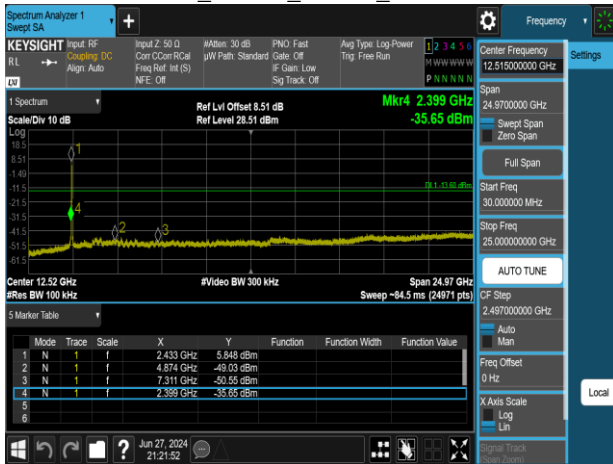

802.11n_40MHz_Chain0_2437MHz