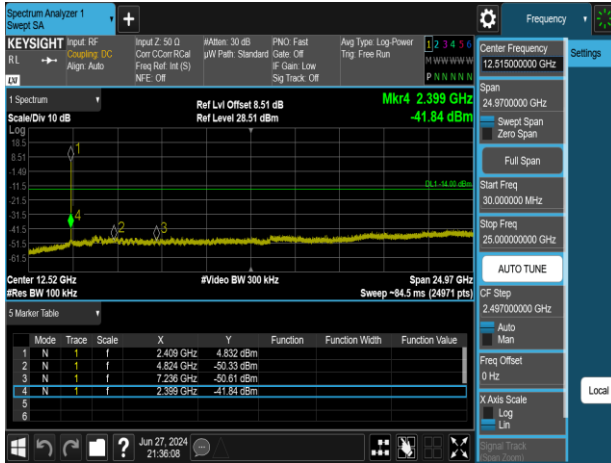

802.11n_40MHz_Chain0_2437MHz

802.11n_40MHz_Chain1_2437MHz

802.11n_40MHz_Chain0_2452MHz

802.11n_40MHz_Chain1_2452MHz

802.11ax_20MHz_Chain0_2412MHz

802.11ax_20MHz_Chain1_2412MHz

802.11ax_20MHz_Chain0_2437MHz

802.11ax_20MHz_Chain1_2437MHz