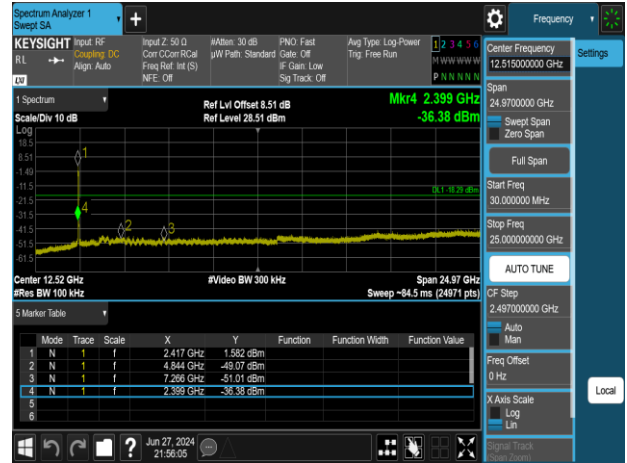

802.11ax_20MHz_Chain0_2462MHz

802.11ax_20MHz_Chain1_2462MHz

802.11ax_40MHz_Chain0_2422MHz

802.11ax_40MHz_Chain1_2422MHz

802.11ax_40MHz_Chain0_2437MHz

802.11ax_40MHz_Chain1_2437MHz

802.11ax_40MHz_Chain0_2452MHz

802.11ax_40MHz_Chain1_2452MHz

Beamformig

Reference Level

802.11n_20MHz_Chain0_2412MHz

802.11n_20MHz_Chain1_2412MHz

802.11n_20MHz_Chain0_2437MHz

802.11n_20MHz_Chain1_2437MHz

802.11n_20MHz_Chain0_2462MHz