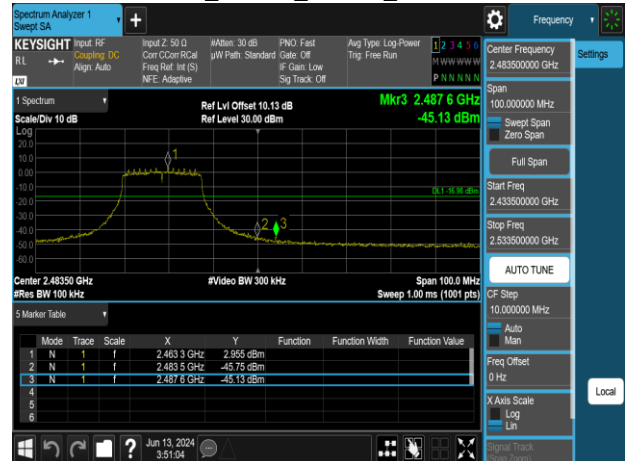

802.11n_20MHz_Chain1_2462MHz