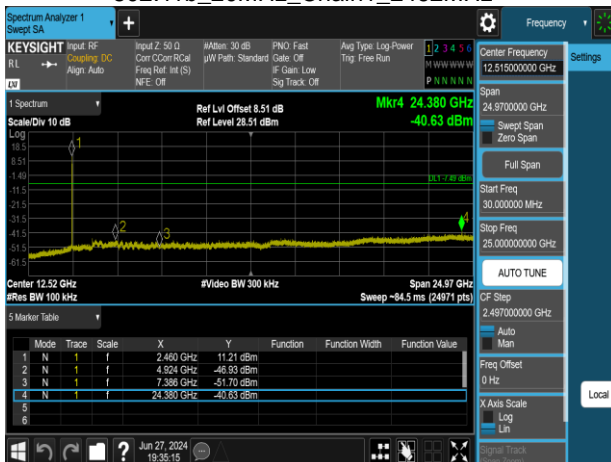

2. Chain 1

802.11b_20MHz_Chain1_2412MHz

802.11g_20MHz_Chain1_2412MHz

802.11b_20MHz_Chain1_2437MHz

802.11g_20MHz_Chain1_2437MHz

802.11b_20MHz_Chain1_2462MHz

802.11g_20MHz_Chain1_2462MHz

3. MIMO

802.11n_20MHz_Chain0_2412MHz

802.11n_20MHz_Chain1_2412MHz

802.11n_20MHz_Chain0_2437MHz

802.11n_20MHz_Chain1_2437MHz

802.11n_20MHz_Chain0_2462MHz

802.11n_20MHz_Chain1_2462MHz

802.11n_40MHz_Chain0_2422MHz

802.11n_40MHz_Chain1_2422MHz