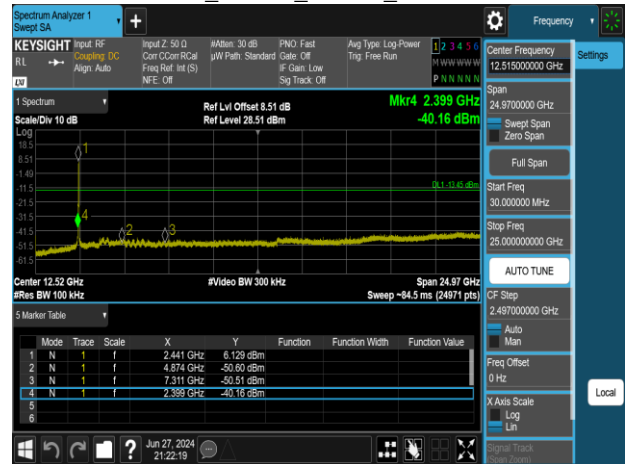

2. Chain 1

802.11b_20MHz_Chain1_2412MHz

802.11g_20MHz_Chain1_2412MHz

802.11b_20MHz_Chain1_2437MHz

802.11g_20MHz_Chain1_2437MHz

802.11b_20MHz_Chain1_2462MHz

802.11g_20MHz_Chain1_2462MHz

3. MIMO

802.11n_20MHz_Chain0_2412MHz

802.11n_20MHz_Chain1_2412MHz

802.11n_20MHz_Chain0_2437MHz

802.11n_20MHz_Chain1_2437MHz

802.11n_20MHz_Chain0_2462MHz

802.11n_20MHz_Chain1_2462MHz

802.11n_40MHz_Chain0_2422MHz

802.11n_40MHz_Chain1_2422MHz

802.11n_40MHz_Chain0_2437MHz

802.11n_40MHz_Chain1_2437MHz

802.11n_40MHz_Chain0_2452MHz

802.11n_40MHz_Chain1_2452MHz

802.11ax_20MHz_Chain0_2412MHz

802.11ax_20MHz_Chain1_2412MHz

802.11ax_20MHz_Chain0_2437MHz

802.11ax_20MHz_Chain1_2437MHz