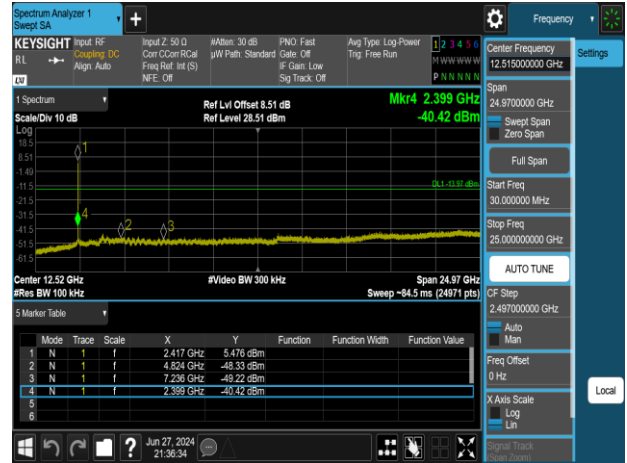

802.11n_40MHz_Chain0_2437MHz

802.11n_40MHz_Chain1_2437MHz

802.11n_40MHz_Chain0_2452MHz

802.11n_40MHz_Chain1_2452MHz

802.11ax_20MHz_Chain0_2412MHz

802.11ax_20MHz_Chain1_2412MHz

802.11ax_20MHz_Chain0_2437MHz

802.11ax_20MHz_Chain1_2437MHz

802.11ax_20MHz_Chain0_2462MHz

802.11ax_20MHz_Chain1_2462MHz

802.11ax_40MHz_Chain0_2422MHz

802.11ax_40MHz_Chain1_2422MHz

802.11ax_40MHz_Chain0_2437MHz

802.11ax_40MHz_Chain1_2437MHz

802.11ax_40MHz_Chain0_2452MHz