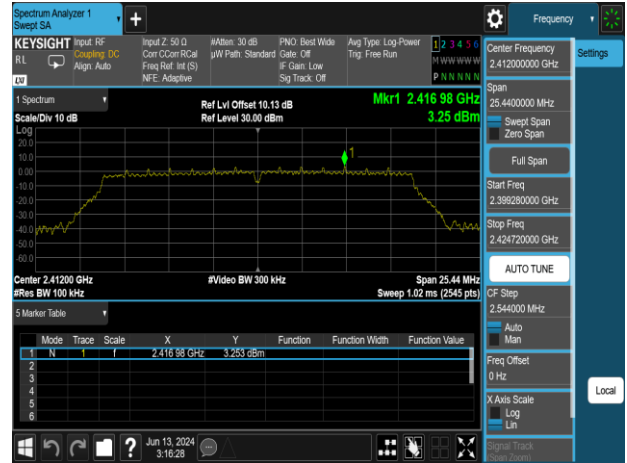

802.11ax_40MHz_Chain1_2452MHz

Beamformig

Reference Level

802.11n_20MHz_Chain0_2412MHz

802.11n_20MHz_Chain1_2412MHz

802.11n_20MHz_Chain0_2437MHz

802.11n_20MHz_Chain1_2437MHz

802.11n_20MHz_Chain0_2462MHz