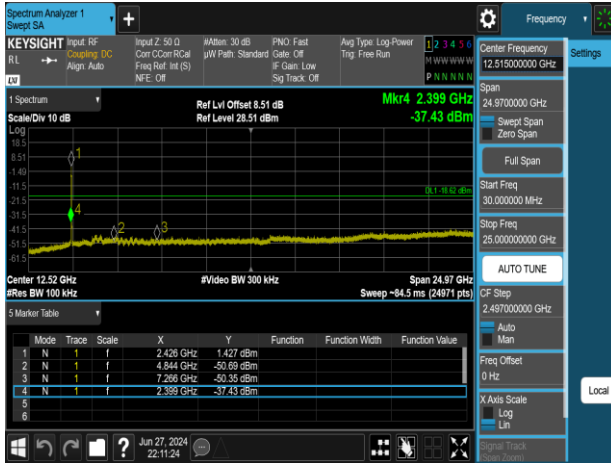

802.11ax_40MHz_Chain0_2422MHz