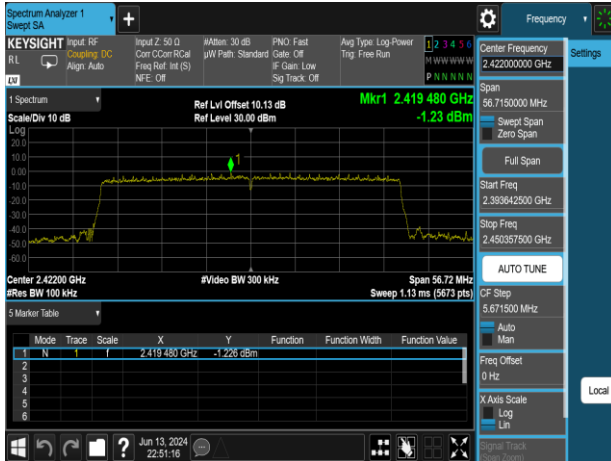

802.11ax_20MHz_Chain1_2412MHz

802.11ax_20MHz_Chain0_2437MHz

802.11ax_20MHz_Chain1_2437MHz

802.11ax_20MHz_Chain0_2462MHz

802.11ax_20MHz_Chain1_2462MHz

802.11ax_40MHz_Chain0_2422MHz

802.11ax_40MHz_Chain1_2422MHz