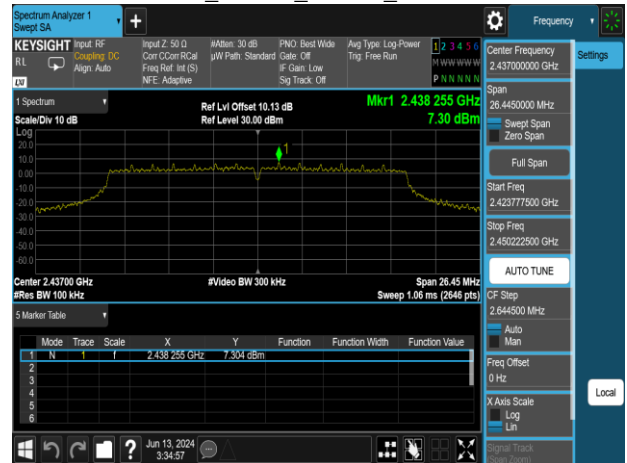

802.11ax_40MHz_Chain1_2452MHz

Beamformig

Reference Level

802.11n_20MHz_Chain0_2412MHz

802.11n_20MHz_Chain1_2412MHz

802.11n_20MHz_Chain0_2437MHz

802.11n_20MHz_Chain1_2437MHz

802.11n_20MHz_Chain0_2462MHz