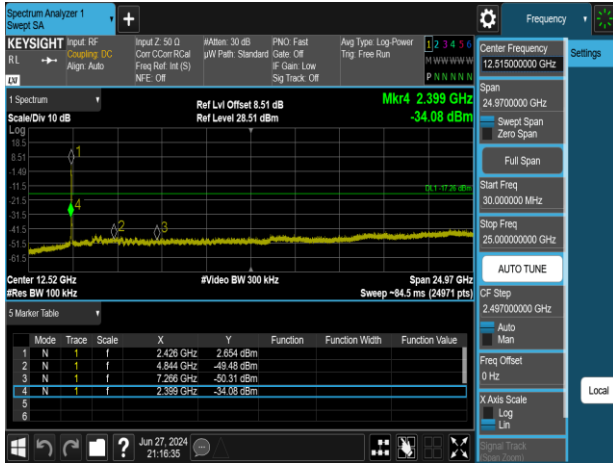

802.11n_20MHz_Chain0_2412MHz

802.11n_20MHz_Chain1_2412MHz

802.11n_20MHz_Chain0_2437MHz

802.11n_20MHz_Chain1_2437MHz

802.11n_20MHz_Chain0_2462MHz

802.11n_20MHz_Chain1_2462MHz

802.11n_40MHz_Chain0_2422MHz

802.11n_40MHz_Chain1_2422MHz