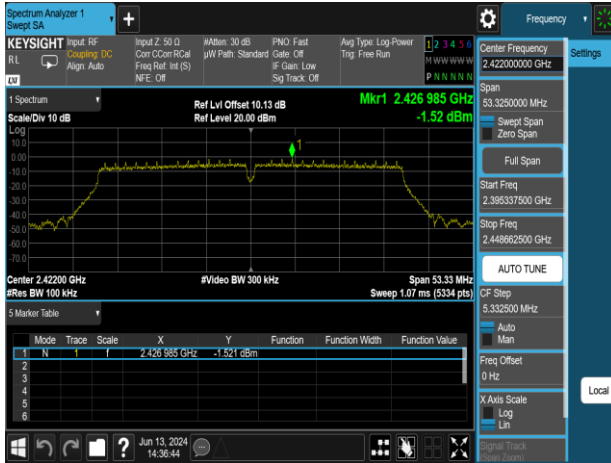

802.11n_40MHz_Chain0_2422MHz