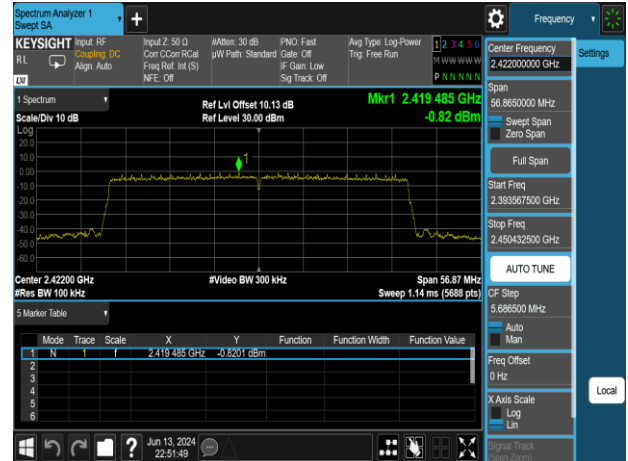

802.11ax_20MHz_Chain1_2412MHz

802.11ax_20MHz_Chain0_2437MHz

802.11ax_20MHz_Chain1_2437MHz

802.11ax_20MHz_Chain0_2462MHz

802.11ax_20MHz_Chain1_2462MHz

802.11ax_40MHz_Chain0_2422MHz

802.11ax_40MHz_Chain1_2422MHz