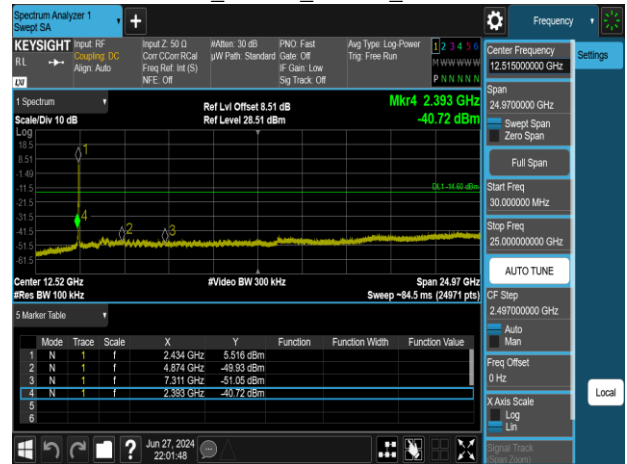

802.11ax_20MHz_Chain0_2462MHz

802.11ax_20MHz_Chain1_2462MHz

802.11ax_40MHz_Chain0_2422MHz

802.11ax_40MHz_Chain1_2422MHz

802.11ax_40MHz_Chain0_2437MHz

802.11ax_40MHz_Chain1_2437MHz

802.11ax_40MHz_Chain0_2452MHz

802.11ax_40MHz_Chain1_2452MHz

Beamformig

Reference Level

802.11n_20MHz_Chain0_2412MHz

802.11n_20MHz_Chain1_2412MHz

802.11n_20MHz_Chain0_2437MHz

802.11n_20MHz_Chain1_2437MHz

802.11n_20MHz_Chain0_2462MHz