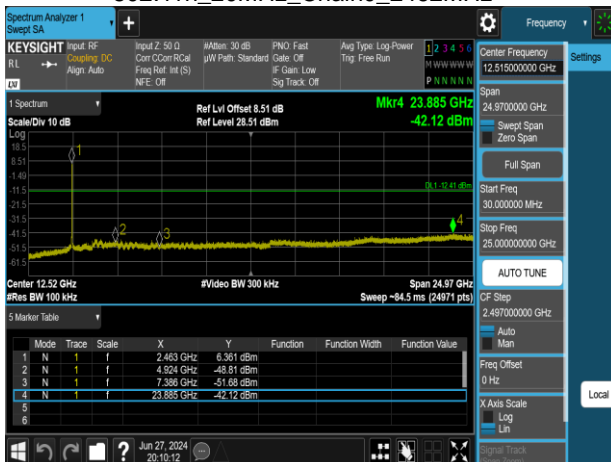

802.11n_20MHz_Chain0_2412MHz

802.11n_20MHz_Chain1_2412MHz

802.11n_20MHz_Chain0_2437MHz

802.11n_20MHz_Chain1_2437MHz

802.11n_20MHz_Chain0_2462MHz

802.11n_20MHz_Chain1_2462MHz

802.11n_40MHz_Chain0_2422MHz

802.11n_40MHz_Chain1_2422MHz