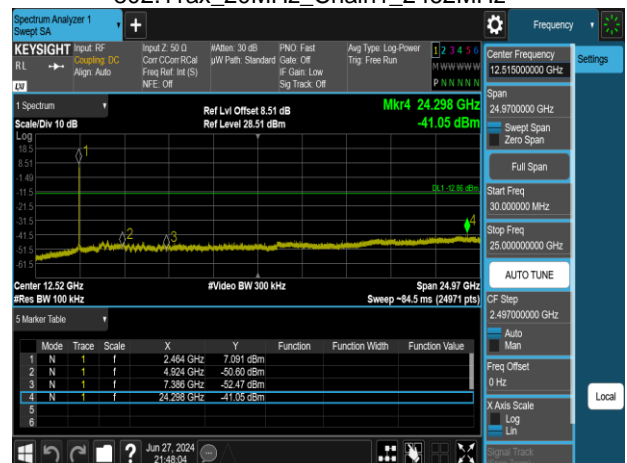

802.11n_20MHz_Chain0_2412MHz

802.11n_20MHz_Chain1_2412MHz

802.11n_20MHz_Chain0_2437MHz

802.11n_20MHz_Chain1_2437MHz

802.11n_20MHz_Chain0_2462MHz

802.11n_20MHz_Chain1_2462MHz

802.11n_40MHz_Chain0_2422MHz

802.11n_40MHz_Chain1_2422MHz

802.11n_40MHz_Chain0_2437MHz

802.11n_40MHz_Chain1_2437MHz

802.11n_40MHz_Chain0_2452MHz

802.11n_40MHz_Chain1_2452MHz

802.11ax_20MHz_Chain0_2412MHz

802.11ax_20MHz_Chain1_2412MHz

802.11ax_20MHz_Chain0_2437MHz

802.11ax_20MHz_Chain1_2437MHz

802.11ax_20MHz_Chain0_2462MHz

802.11ax_20MHz_Chain1_2462MHz

802.11ax_40MHz_Chain0_2422MHz

802.11ax_40MHz_Chain1_2422MHz

802.11ax_40MHz_Chain0_2437MHz

802.11ax_40MHz_Chain1_2437MHz

802.11ax_40MHz_Chain0_2452MHz