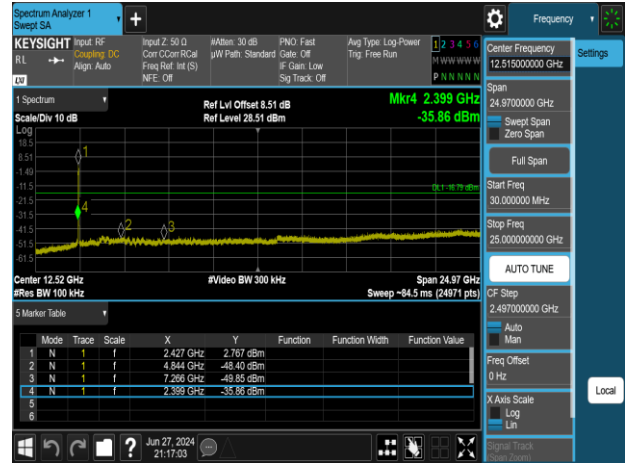

2. Chain 1

802.11b_20MHz_Chain1_2412MHz

802.11g_20MHz_Chain1_2412MHz

802.11b_20MHz_Chain1_2437MHz

802.11g_20MHz_Chain1_2437MHz

802.11b_20MHz_Chain1_2462MHz

802.11g_20MHz_Chain1_2462MHz

3. MIMO

802.11n_20MHz_Chain0_2412MHz

802.11n_20MHz_Chain1_2412MHz

802.11n_20MHz_Chain0_2437MHz

802.11n_20MHz_Chain1_2437MHz

802.11n_20MHz_Chain0_2462MHz

802.11n_20MHz_Chain1_2462MHz

802.11n_40MHz_Chain0_2422MHz

802.11n_40MHz_Chain1_2422MHz

802.11n_40MHz_Chain0_2437MHz

802.11n_40MHz_Chain1_2437MHz

802.11n_40MHz_Chain0_2452MHz

802.11n_40MHz_Chain1_2452MHz

802.11ax_20MHz_Chain0_2412MHz

802.11ax_20MHz_Chain1_2412MHz

802.11ax_20MHz_Chain0_2437MHz

802.11ax_20MHz_Chain1_2437MHz