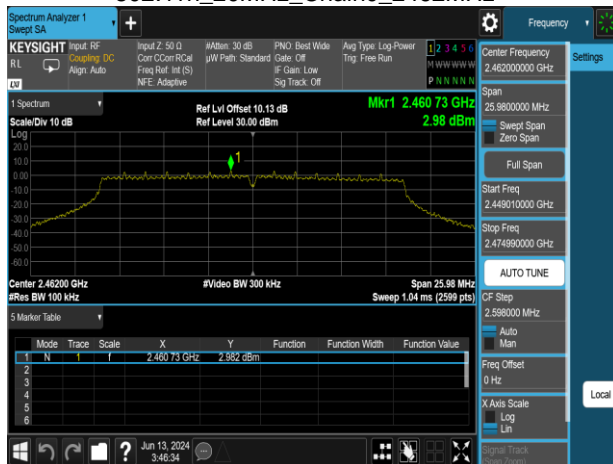

802.11ax_40MHz_Chain1_2452MHz

Beamformig

Reference Level

802.11n_20MHz_Chain0_2412MHz

802.11n_20MHz_Chain1_2412MHz

802.11n_20MHz_Chain0_2437MHz

802.11n_20MHz_Chain1_2437MHz

802.11n_20MHz_Chain0_2462MHz