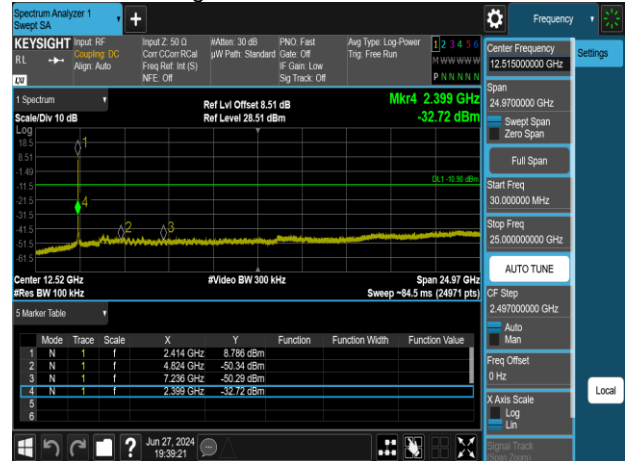

2. Chain 1

802.11b_20MHz_Chain1_2412MHz

802.11g_20MHz_Chain1_2412MHz

802.11b_20MHz_Chain1_2437MHz

802.11g_20MHz_Chain1_2437MHz

802.11b_20MHz_Chain1_2462MHz

802.11g_20MHz_Chain1_2462MHz

3. MIMO

802.11n_20MHz_Chain0_2412MHz

802.11n_20MHz_Chain1_2412MHz

802.11n_20MHz_Chain0_2437MHz

802.11n_20MHz_Chain1_2437MHz

802.11n_20MHz_Chain0_2462MHz

802.11n_20MHz_Chain1_2462MHz

802.11n_40MHz_Chain0_2422MHz

802.11n_40MHz_Chain1_2422MHz