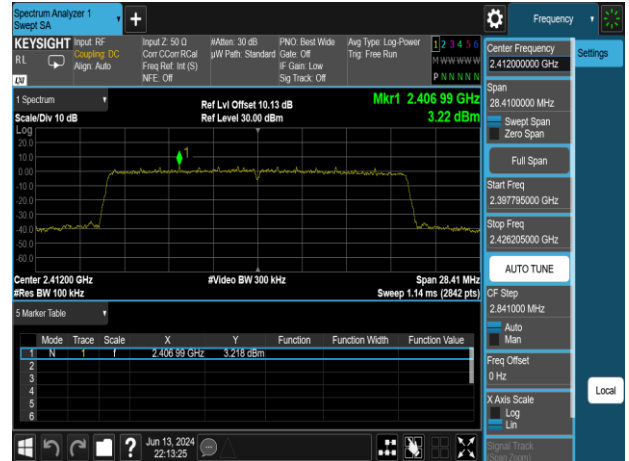

802.11ax_20MHz_Chain1_2412MHz