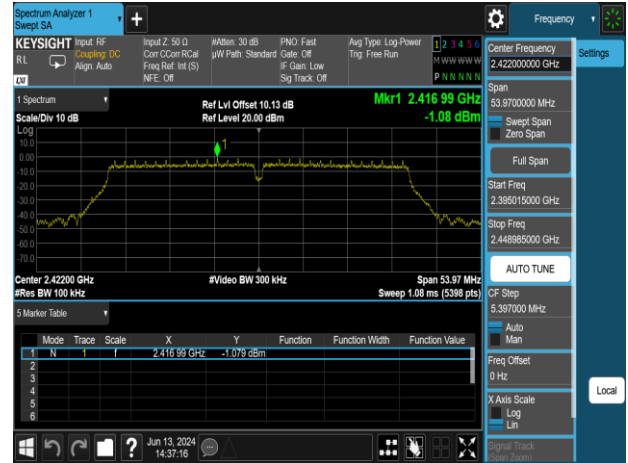

802.11n_40MHz_Chain1_2422MHz