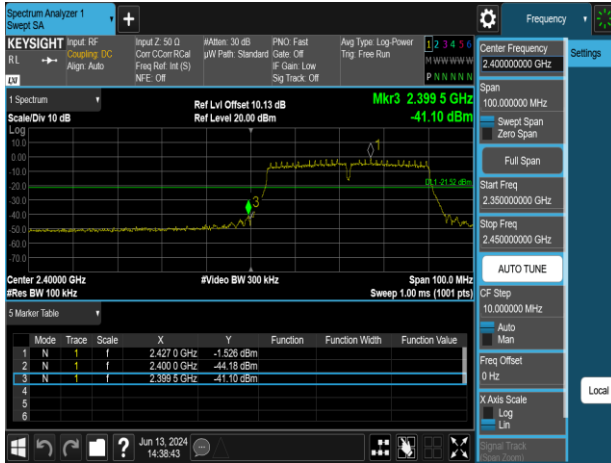

802.11n_40MHz_Chain0_2422MHz