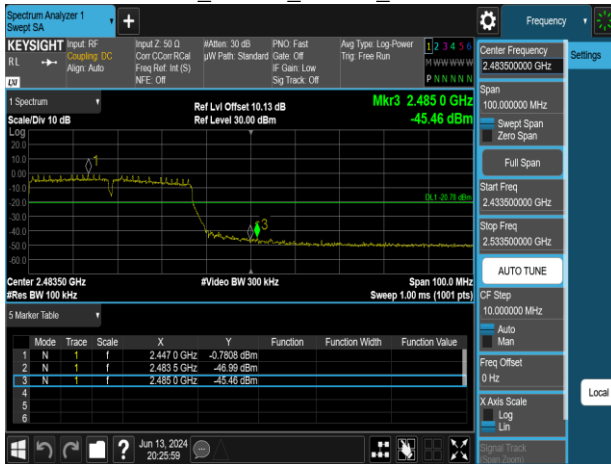

802.11n_20MHz_Chain1_2462MHz

802.11n_40MHz_Chain0_2422MHz

802.11n_40MHz_Chain1_2422MHz

802.11n_40MHz_Chain0_2452MHz

802.11n_40MHz_Chain1_2452MHz