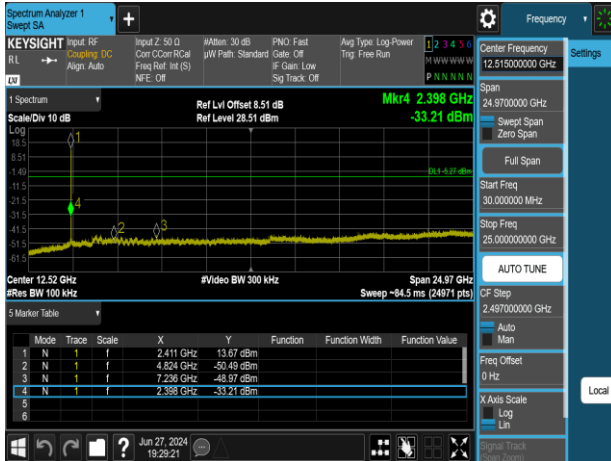

2. Chain 1

802.11b_20MHz_Chain1_2412MHz

802.11g_20MHz_Chain1_2412MHz

802.11b_20MHz_Chain1_2437MHz

802.11g_20MHz_Chain1_2437MHz

802.11b_20MHz_Chain1_2462MHz

802.11g_20MHz_Chain1_2462MHz

3. MIMO

802.11n_20MHz_Chain0_2412MHz

802.11n_20MHz_Chain1_2412MHz

802.11n_20MHz_Chain0_2437MHz

802.11n_20MHz_Chain1_2437MHz

802.11n_20MHz_Chain0_2462MHz

802.11n_20MHz_Chain1_2462MHz

802.11n_40MHz_Chain0_2422MHz

802.11n_40MHz_Chain1_2422MHz