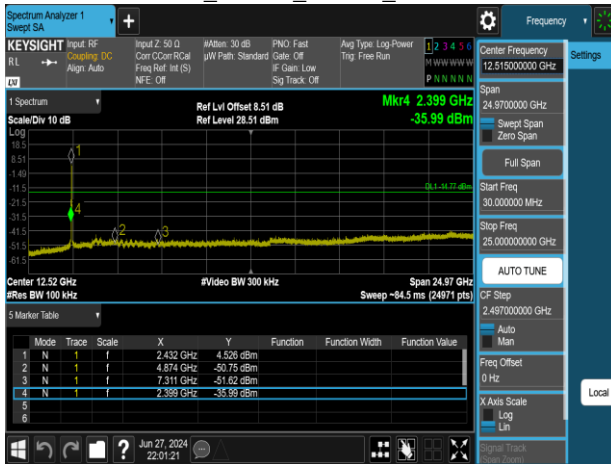

802.11ax_20MHz_Chain0_2462MHz

802.11ax_20MHz_Chain1_2462MHz

802.11ax_40MHz_Chain0_2422MHz

802.11ax_40MHz_Chain1_2422MHz

802.11ax_40MHz_Chain0_2437MHz

802.11ax_40MHz_Chain1_2437MHz

802.11ax_40MHz_Chain0_2452MHz

802.11ax_40MHz_Chain1_2452MHz

Beamformig

Reference Level

802.11n_20MHz_Chain0_2412MHz

802.11n_20MHz_Chain1_2412MHz

802.11n_20MHz_Chain0_2437MHz

802.11n_20MHz_Chain1_2437MHz

802.11n_20MHz_Chain0_2462MHz