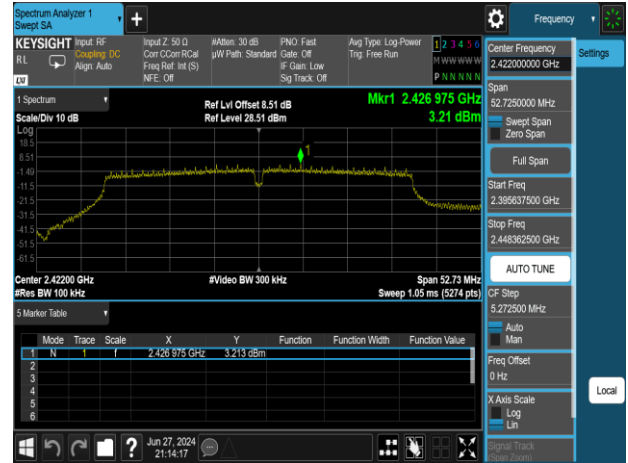

802.11n_20MHz_Chain0_2412MHz

802.11n_20MHz_Chain1_2412MHz

802.11n_20MHz_Chain0_2437MHz

802.11n_20MHz_Chain1_2437MHz

802.11n_20MHz_Chain0_2462MHz

802.11n_20MHz_Chain1_2462MHz

802.11n_40MHz_Chain0_2422MHz

802.11n_40MHz_Chain1_2422MHz