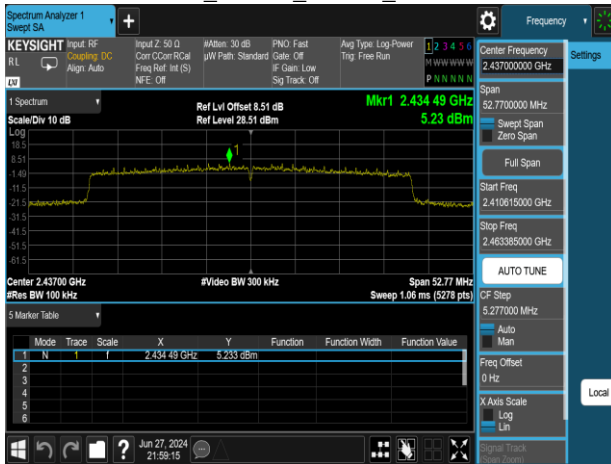

802.11ax_20MHz_Chain0_2462MHz

802.11ax_20MHz_Chain1_2462MHz

802.11ax_40MHz_Chain0_2422MHz

802.11ax_40MHz_Chain1_2422MHz

802.11ax_40MHz_Chain0_2437MHz

802.11ax_40MHz_Chain1_2437MHz

802.11ax_40MHz_Chain0_2452MHz