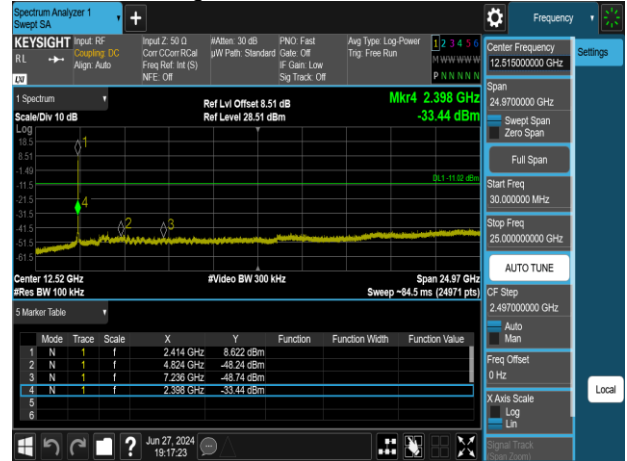

802.11g_20MHz_Chain0_2412MHz