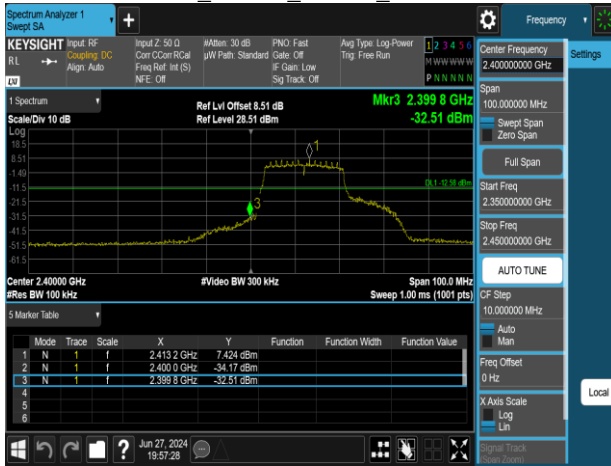

802.11ax_40MHz_Chain1_2452MHz

Band Edge

1. Chain 0

802.11b_20MHz_Chain0_2412MHz

802.11g_20MHz_Chain0_2412MHz

802.11b_20MHz_Chain0_2462MHz

802.11g_20MHz_Chain0_2462MHz

2. Chain 1

802.11b_20MHz_Chain1_2412MHz

802.11g_20MHz_Chain1_2412MHz

802.11b_20MHz_Chain1_2462MHz

802.11g_20MHz_Chain1_2462MHz

3. MIMO

802.11n 20MHz_Chain0_2412MHz

802.11n 20MHz_Chain1_2412MHz

802.11n 20MHz_Chain0_2462MHz