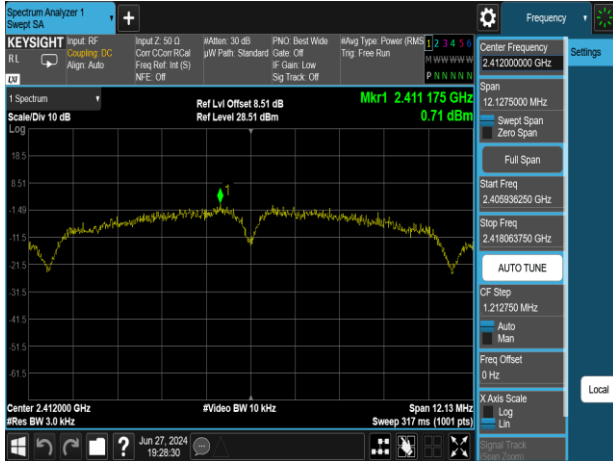

2. Chain 1

802.11b_20MHz_Chain1_2412MHz

802.11g_20MHz_Chain1_2412MHz

802.11b_20MHz_Chain1_2437MHz

802.11g_20MHz_Chain1_2437MHz

802.11b_20MHz_Chain1_2462MHz

802.11g_20MHz_Chain1_2462MHz

3. MIMO