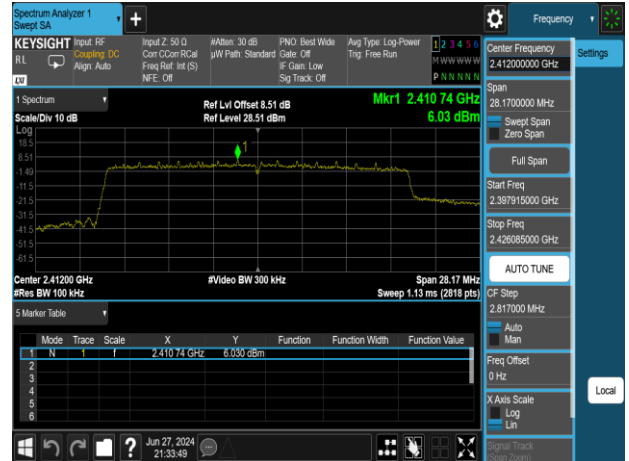

802.11n_40MHz_Chain0_2437MHz

802.11n_40MHz_Chain1_2437MHz

802.11n_40MHz_Chain0_2452MHz

802.11n_40MHz_Chain1_2452MHz

802.11ax_20MHz_Chain0_2412MHz

802.11ax_20MHz_Chain1_2412MHz

802.11ax_20MHz_Chain0_2437MHz

802.11ax_20MHz_Chain1_2437MHz