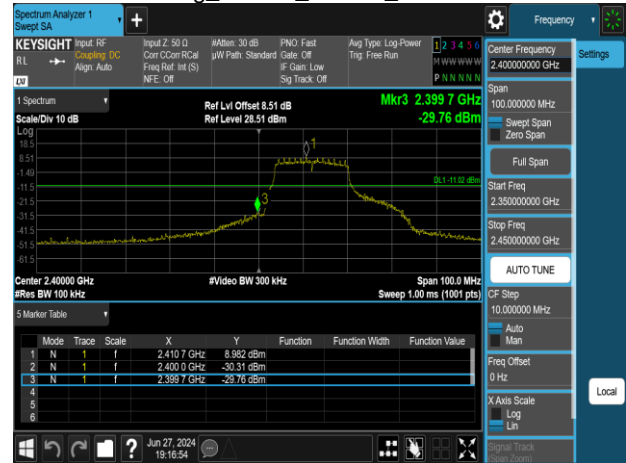

802.11ax_40MHz_Chain1_2452MHz

Band Edge

1. Chain 0

802.11b_20MHz_Chain0_2412MHz

802.11g_20MHz_Chain0_2412MHz

802.11b_20MHz_Chain0_2462MHz

802.11g_20MHz_Chain0_2462MHz

2. Chain 1