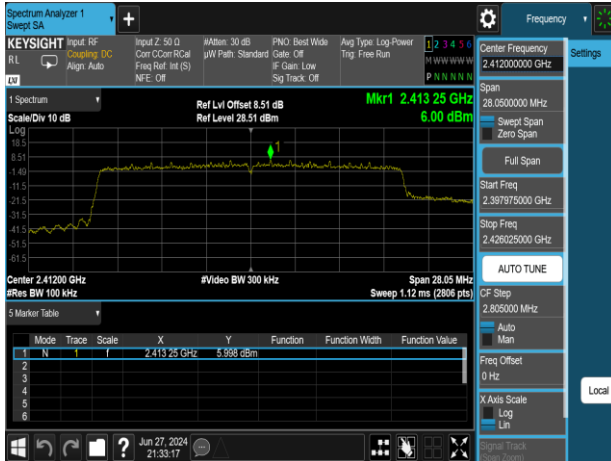

802.11n_40MHz_Chain0_2437MHz

802.11n_40MHz_Chain1_2437MHz

802.11n_40MHz_Chain0_2452MHz

802.11n_40MHz_Chain1_2452MHz

802.11ax_20MHz_Chain0_2412MHz

802.11ax_20MHz_Chain1_2412MHz

802.11ax_20MHz_Chain0_2437MHz

802.11ax_20MHz_Chain1_2437MHz