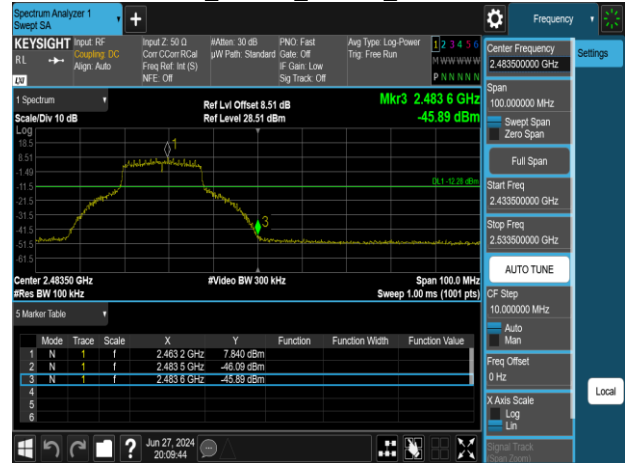

802.11n 20MHz_Chain1_2462MHz