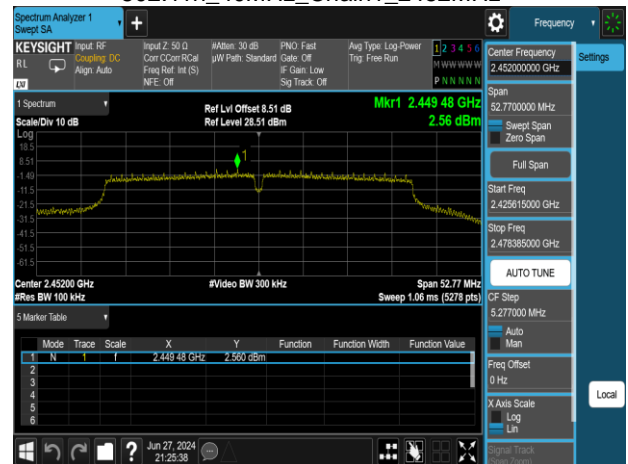

802.11n_40MHz_Chain0_2437MHz

802.11n_40MHz_Chain1_2437MHz

802.11n_40MHz_Chain0_2452MHz

802.11n_40MHz_Chain1_2452MHz

802.11ax_20MHz_Chain0_2412MHz

802.11ax_20MHz_Chain1_2412MHz

802.11ax_20MHz_Chain0_2437MHz

802.11ax_20MHz_Chain1_2437MHz