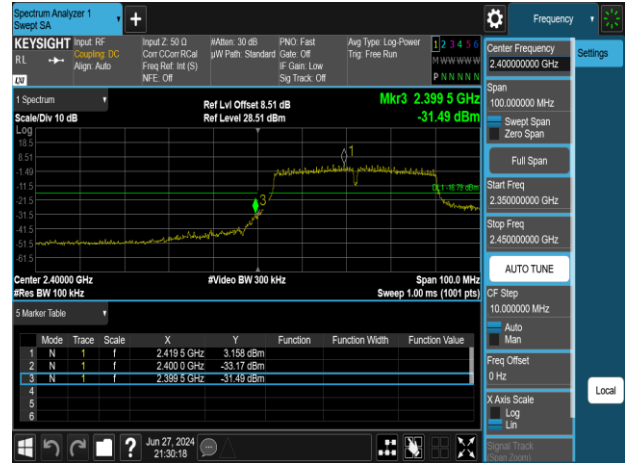

802.11n_40MHz_Chain1_2422MHz