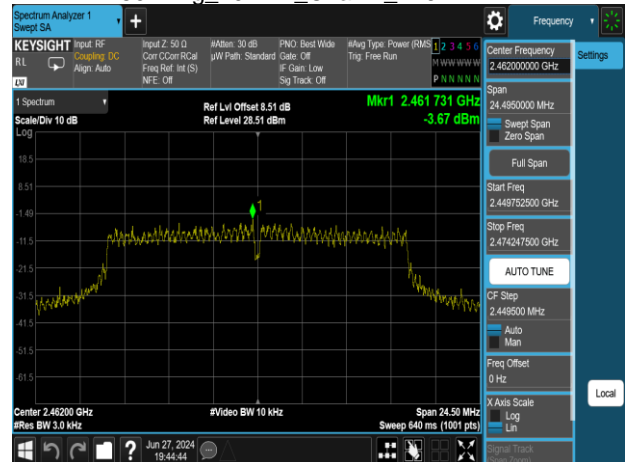

2. Chain 1

802.11b_20MHz_Chain1_2412MHz

802.11g_20MHz_Chain1_2412MHz

802.11b_20MHz_Chain1_2437MHz

802.11g_20MHz_Chain1_2437MHz

802.11b_20MHz_Chain1_2462MHz

802.11g_20MHz_Chain1_2462MHz

3. MIMO

802.11n_20MHz_Chain0_2412MHz

802.11n_20MHz_Chain1_2412MHz

802.11n_20MHz_Chain0_2437MHz

802.11n_20MHz_Chain1_2437MHz

802.11n_20MHz_Chain0_2462MHz

802.11n_20MHz_Chain1_2462MHz

802.11n_40MHz_Chain0_2422MHz

802.11n_40MHz_Chain1_2422MHz