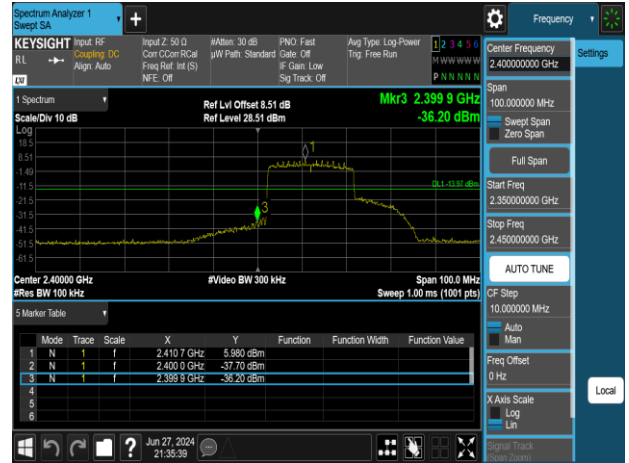

802.11n 20MHz_Chain1_2462MHz

802.11n_40MHz_Chain0_2422MHz

802.11n_40MHz_Chain1_2422MHz

802.11n_40MHz_Chain0_2452MHz

802.11n_40MHz_Chain1_2452MHz

802.11ax_20MHz_Chain0_2412MHz

802.11ax_20MHz_Chain1_2412MHz

802.11ax_20MHz_Chain0_2462MHz

802.11ax_20MHz_Chain1_2462MHz

802.11ax_40MHz_Chain0_2422MHz

802.11ax_40MHz_Chain1_2422MHz

802.11ax_40MHz_Chain0_2452MHz

802.11ax_40MHz_Chain1_2452MHz

Spurious Emission

1. Chain 0

802.11b_20MHz_Chain0_2412MHz