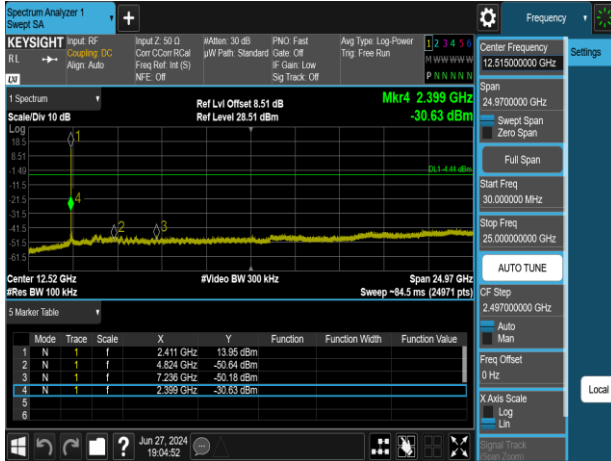

802.11ax_20MHz_Chain1_2462MHz

802.11ax_40MHz_Chain0_2422MHz

802.11ax_40MHz_Chain1_2422MHz

802.11ax_40MHz_Chain0_2452MHz

802.11ax_40MHz_Chain1_2452MHz

Spurious Emission

1. Chain 0

802.11b_20MHz_Chain0_2412MHz