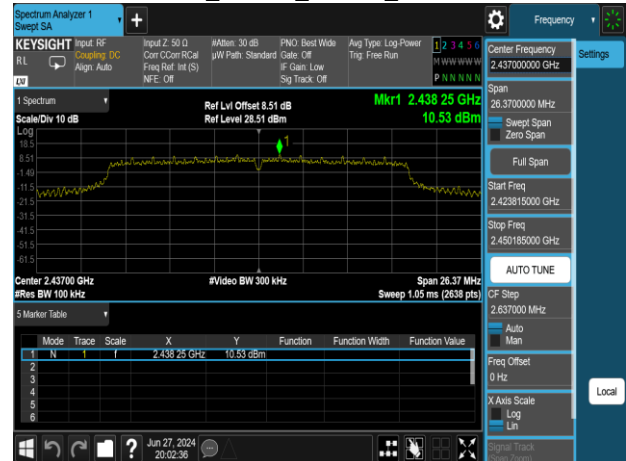

802.11n_20MHz_Chain0_2412MHz

802.11n_20MHz_Chain1_2412MHz

802.11n_20MHz_Chain0_2437MHz

802.11n_20MHz_Chain1_2437MHz

802.11n_20MHz_Chain0_2462MHz

802.11n_20MHz_Chain1_2462MHz

802.11n_40MHz_Chain0_2422MHz

802.11n_40MHz_Chain1_2422MHz