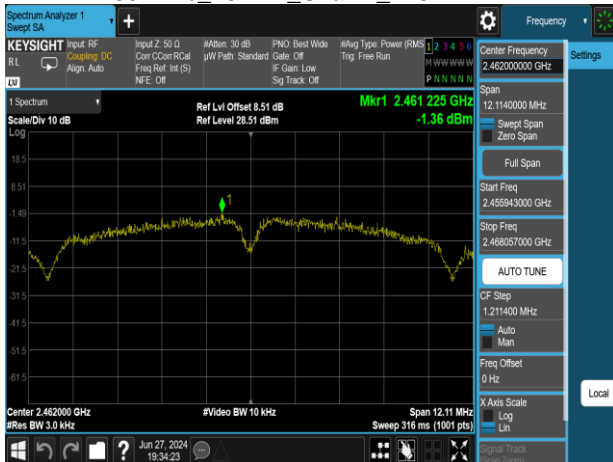

2. Chain 1

802.11b_20MHz_Chain1_2412MHz

802.11g_20MHz_Chain1_2412MHz

802.11b_20MHz_Chain1_2437MHz

802.11g_20MHz_Chain1_2437MHz

802.11b_20MHz_Chain1_2462MHz

802.11g_20MHz_Chain1_2462MHz

3. MIMO

802.11n_20MHz_Chain0_2412MHz

802.11n_20MHz_Chain1_2412MHz

802.11n_20MHz_Chain0_2437MHz

802.11n_20MHz_Chain1_2437MHz

802.11n_20MHz_Chain0_2462MHz

802.11n_20MHz_Chain1_2462MHz

802.11n_40MHz_Chain0_2422MHz

802.11n_40MHz_Chain1_2422MHz