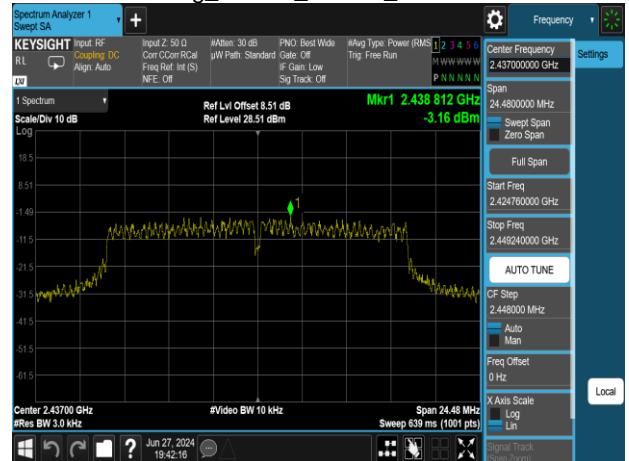

2. Chain 1

802.11b_20MHz_Chain1_2412MHz

802.11g_20MHz_Chain1_2412MHz

802.11b_20MHz_Chain1_2437MHz

802.11g_20MHz_Chain1_2437MHz

802.11b_20MHz_Chain1_2462MHz

802.11g_20MHz_Chain1_2462MHz

3. MIMO

802.11n_20MHz_Chain0_2412MHz

802.11n_20MHz_Chain1_2412MHz

802.11n_20MHz_Chain0_2437MHz

802.11n_20MHz_Chain1_2437MHz

802.11n_20MHz_Chain0_2462MHz

802.11n_20MHz_Chain1_2462MHz

802.11n_40MHz_Chain0_2422MHz

802.11n_40MHz_Chain1_2422MHz