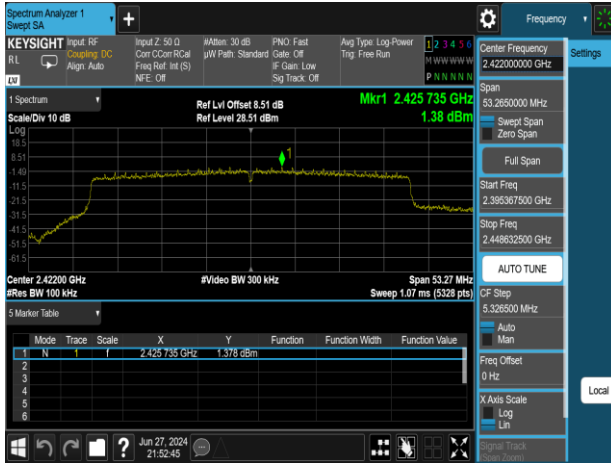

802.11ax_40MHz_Chain0_2422MHz