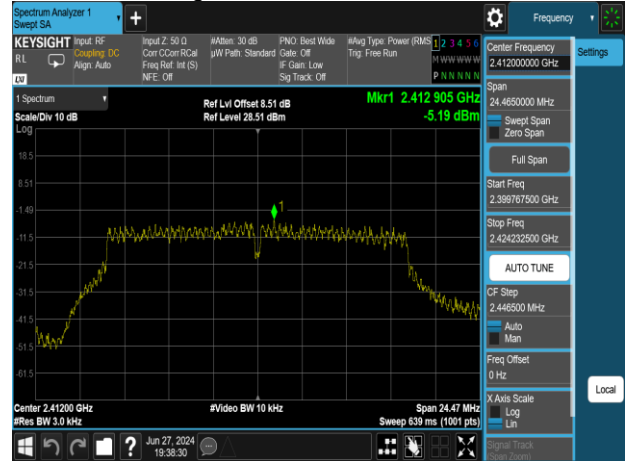

2. Chain 1

802.11b_20MHz_Chain1_2412MHz

802.11g_20MHz_Chain1_2412MHz

802.11b_20MHz_Chain1_2437MHz

802.11g_20MHz_Chain1_2437MHz

802.11b_20MHz_Chain1_2462MHz

802.11g_20MHz_Chain1_2462MHz

3. MIMO