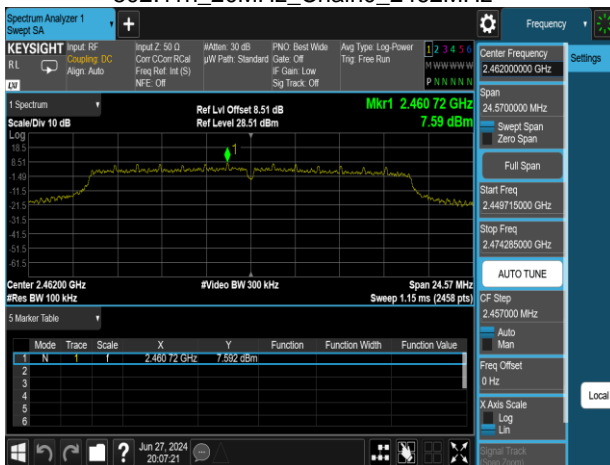

802.11n_20MHz_Chain0_2412MHz

802.11n_20MHz_Chain1_2412MHz

802.11n_20MHz_Chain0_2437MHz

802.11n_20MHz_Chain1_2437MHz

802.11n_20MHz_Chain0_2462MHz

802.11n_20MHz_Chain1_2462MHz

802.11n_40MHz_Chain0_2422MHz

802.11n_40MHz_Chain1_2422MHz