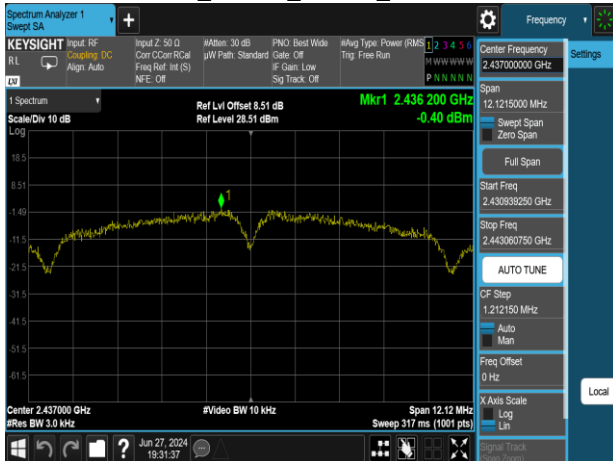

2. Chain 1

802.11b_20MHz_Chain1_2412MHz

802.11g_20MHz_Chain1_2412MHz

802.11b_20MHz_Chain1_2437MHz

802.11g_20MHz_Chain1_2437MHz

802.11b_20MHz_Chain1_2462MHz

802.11g_20MHz_Chain1_2462MHz

3. MIMO