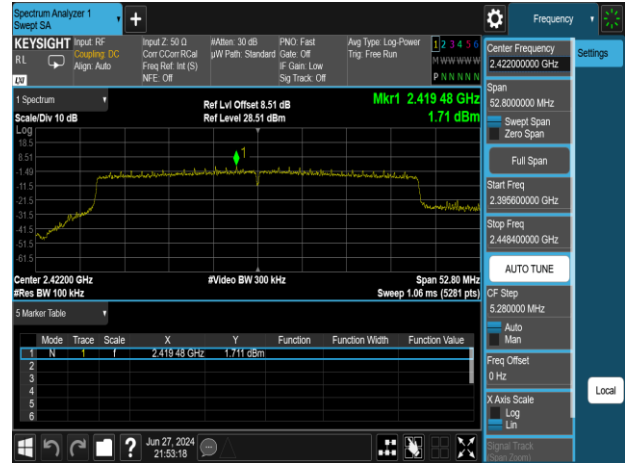

802.11ax_20MHz_Chain0_2462MHz

802.11ax_20MHz_Chain1_2462MHz

802.11ax_40MHz_Chain0_2422MHz

802.11ax_40MHz_Chain1_2422MHz

802.11ax_40MHz_Chain0_2437MHz

802.11ax_40MHz_Chain1_2437MHz

802.11ax_40MHz_Chain0_2452MHz

802.11ax_40MHz_Chain1_2452MHz

Band Edge

1. Chain 0

802.11b_20MHz_Chain0_2412MHz

802.11g_20MHz_Chain0_2412MHz

802.11b_20MHz_Chain0_2462MHz

802.11g_20MHz_Chain0_2462MHz

2. Chain 1