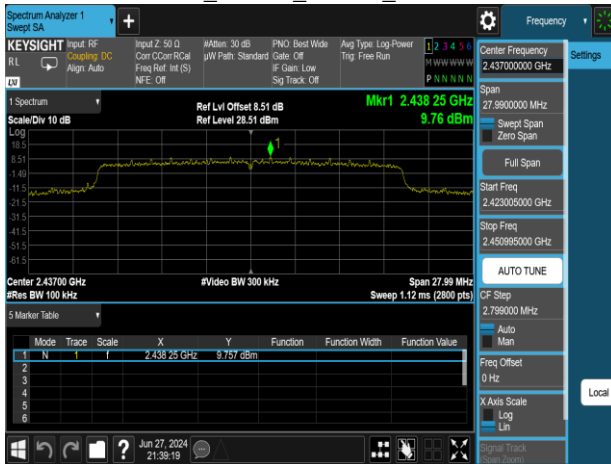

802.11n_40MHz_Chain0_2437MHz

802.11n_40MHz_Chain1_2437MHz

802.11n_40MHz_Chain0_2452MHz

802.11n_40MHz_Chain1_2452MHz

802.11ax_20MHz_Chain0_2412MHz

802.11ax_20MHz_Chain1_2412MHz

802.11ax_20MHz_Chain0_2437MHz

802.11ax_20MHz_Chain1_2437MHz

802.11ax_20MHz_Chain0_2462MHz

802.11ax_20MHz_Chain1_2462MHz

802.11ax_40MHz_Chain0_2422MHz

802.11ax_40MHz_Chain1_2422MHz

802.11ax_40MHz_Chain0_2437MHz

802.11ax_40MHz_Chain1_2437MHz

802.11ax_40MHz_Chain0_2452MHz