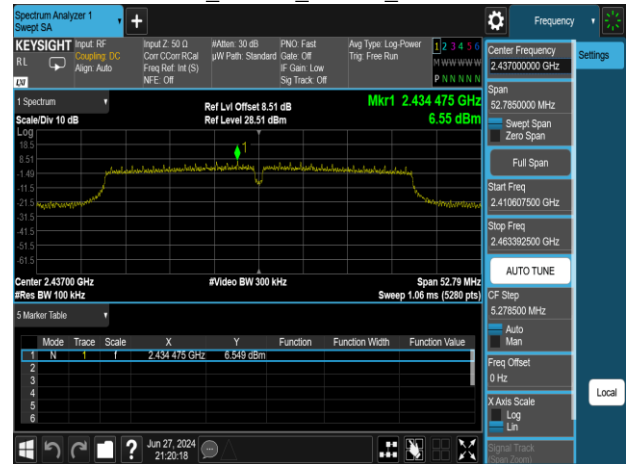

802.11n_40MHz_Chain1_2437MHz