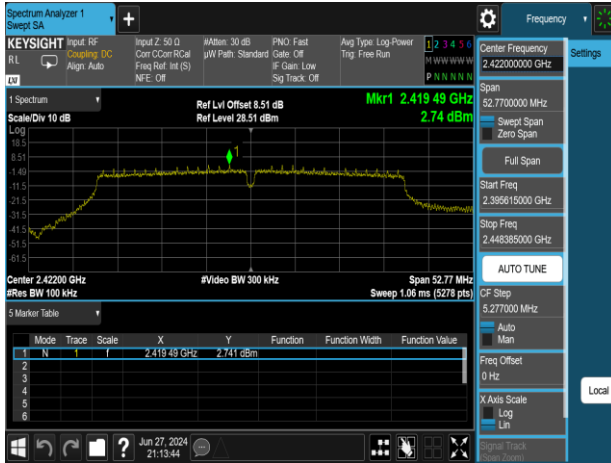

802.11n_20MHz_Chain0_2412MHz

802.11n_20MHz_Chain1_2412MHz

802.11n_20MHz_Chain0_2437MHz

802.11n_20MHz_Chain1_2437MHz

802.11n_20MHz_Chain0_2462MHz

802.11n_20MHz_Chain1_2462MHz

802.11n_40MHz_Chain0_2422MHz

802.11n_40MHz_Chain1_2422MHz