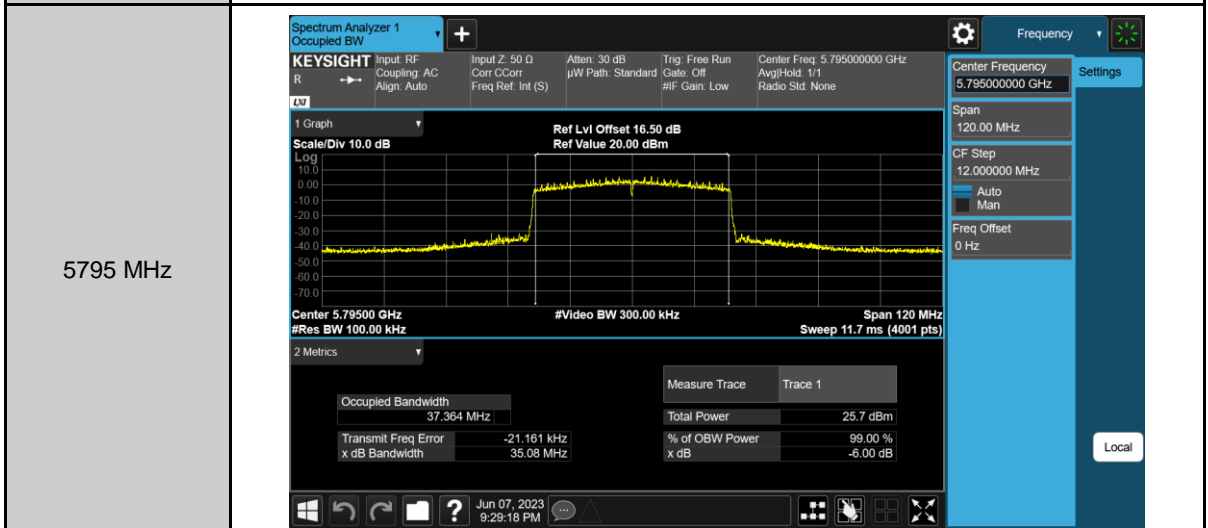

802.11ax HE40_ANT-1