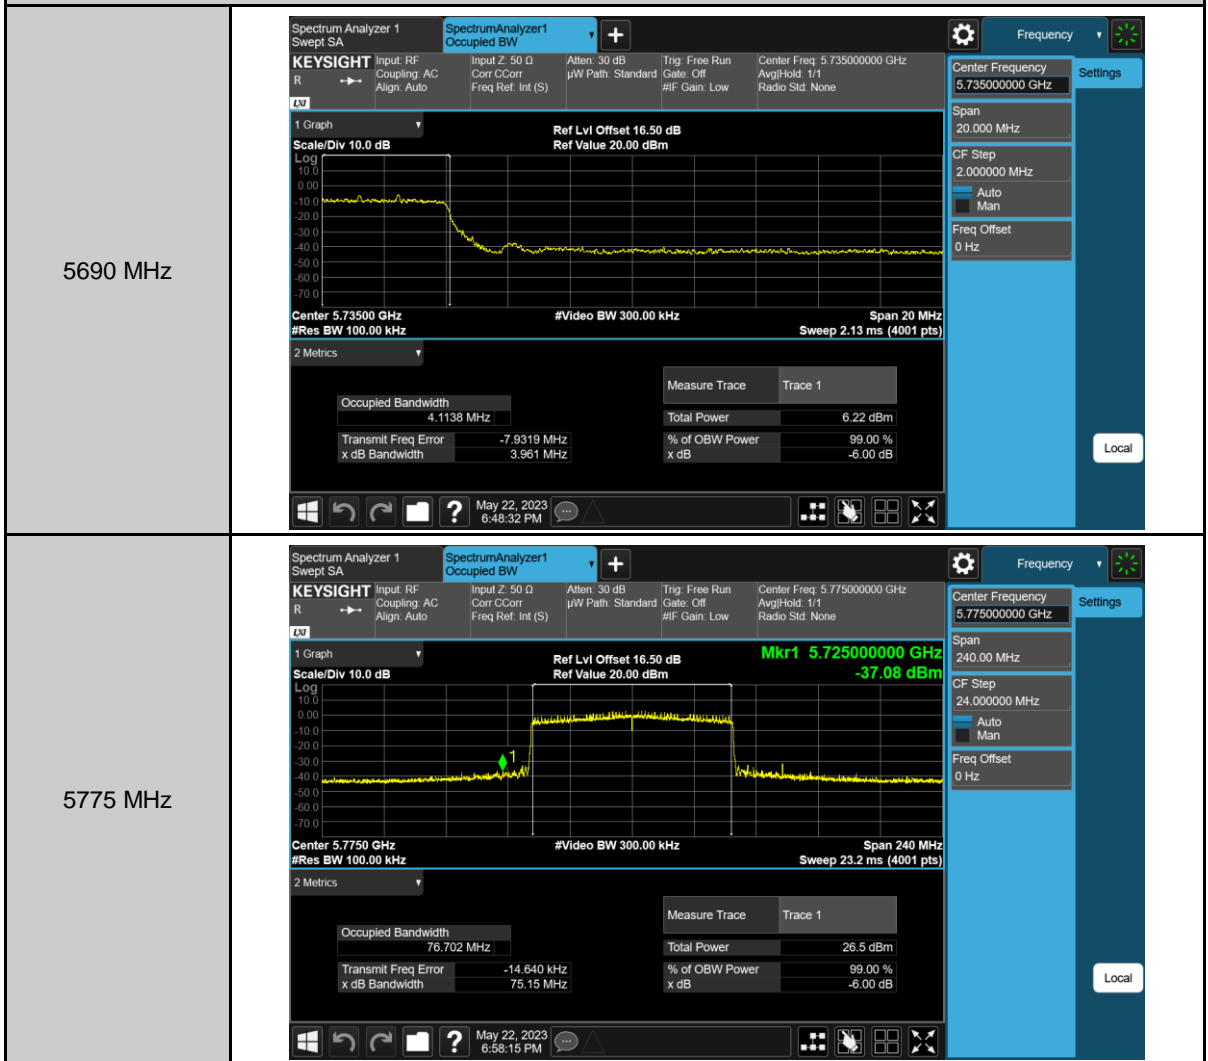

5690 MHz

6 dB Bandwidth

802.11a

802.11ax HE20\_ANT-0

802.11ax HE4\_ANT-0

802.11ax HE80\_ANT-0

802.11ax HE20\_ANT-1

802.11ax HE20\_ANT-1

802.11ax HE40\_ANT-1

802.11ax HE80\_ANT-1

802.11ax HE4\_ANT-2

802.11ax HE80\_ANT-2

802.11ax HE20\_ANT-3