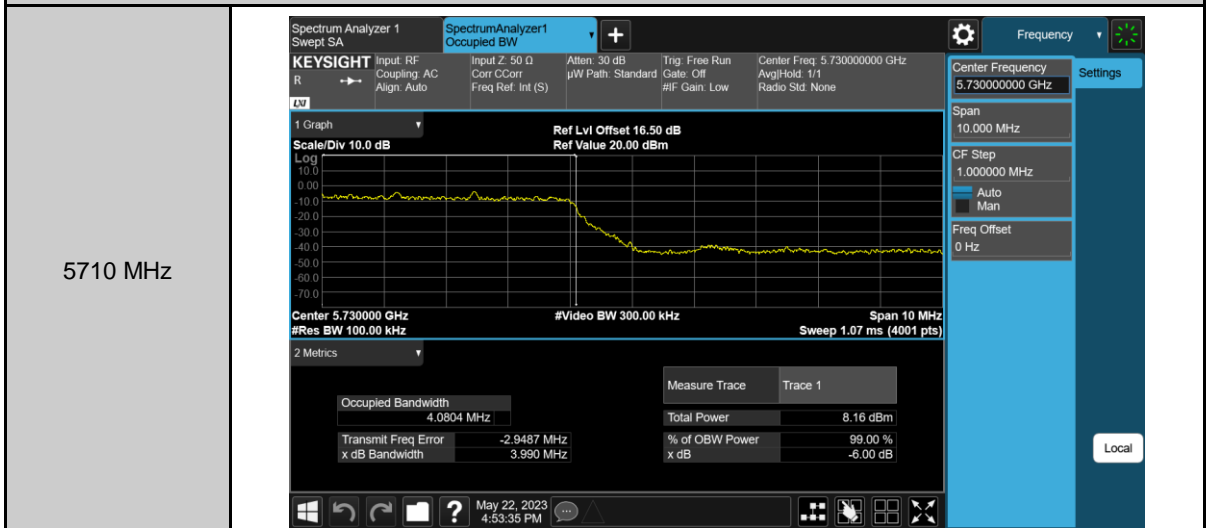

802.11ax HE40_ANT-1