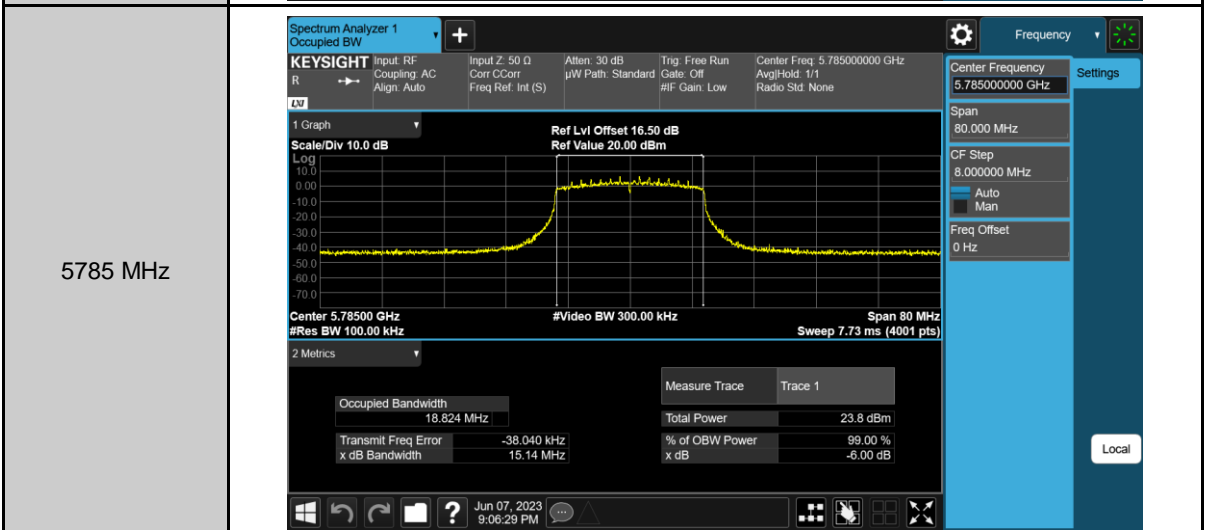

5690 MHz

6 dB Bandwidth

802.11a

802.11ax HE20\_ANT-0

802.11ax HE4\_ANT-0

802.11ax HE80\_ANT-0

802.11ax HE20\_ANT-1

802.11ax HE20\_ANT-1