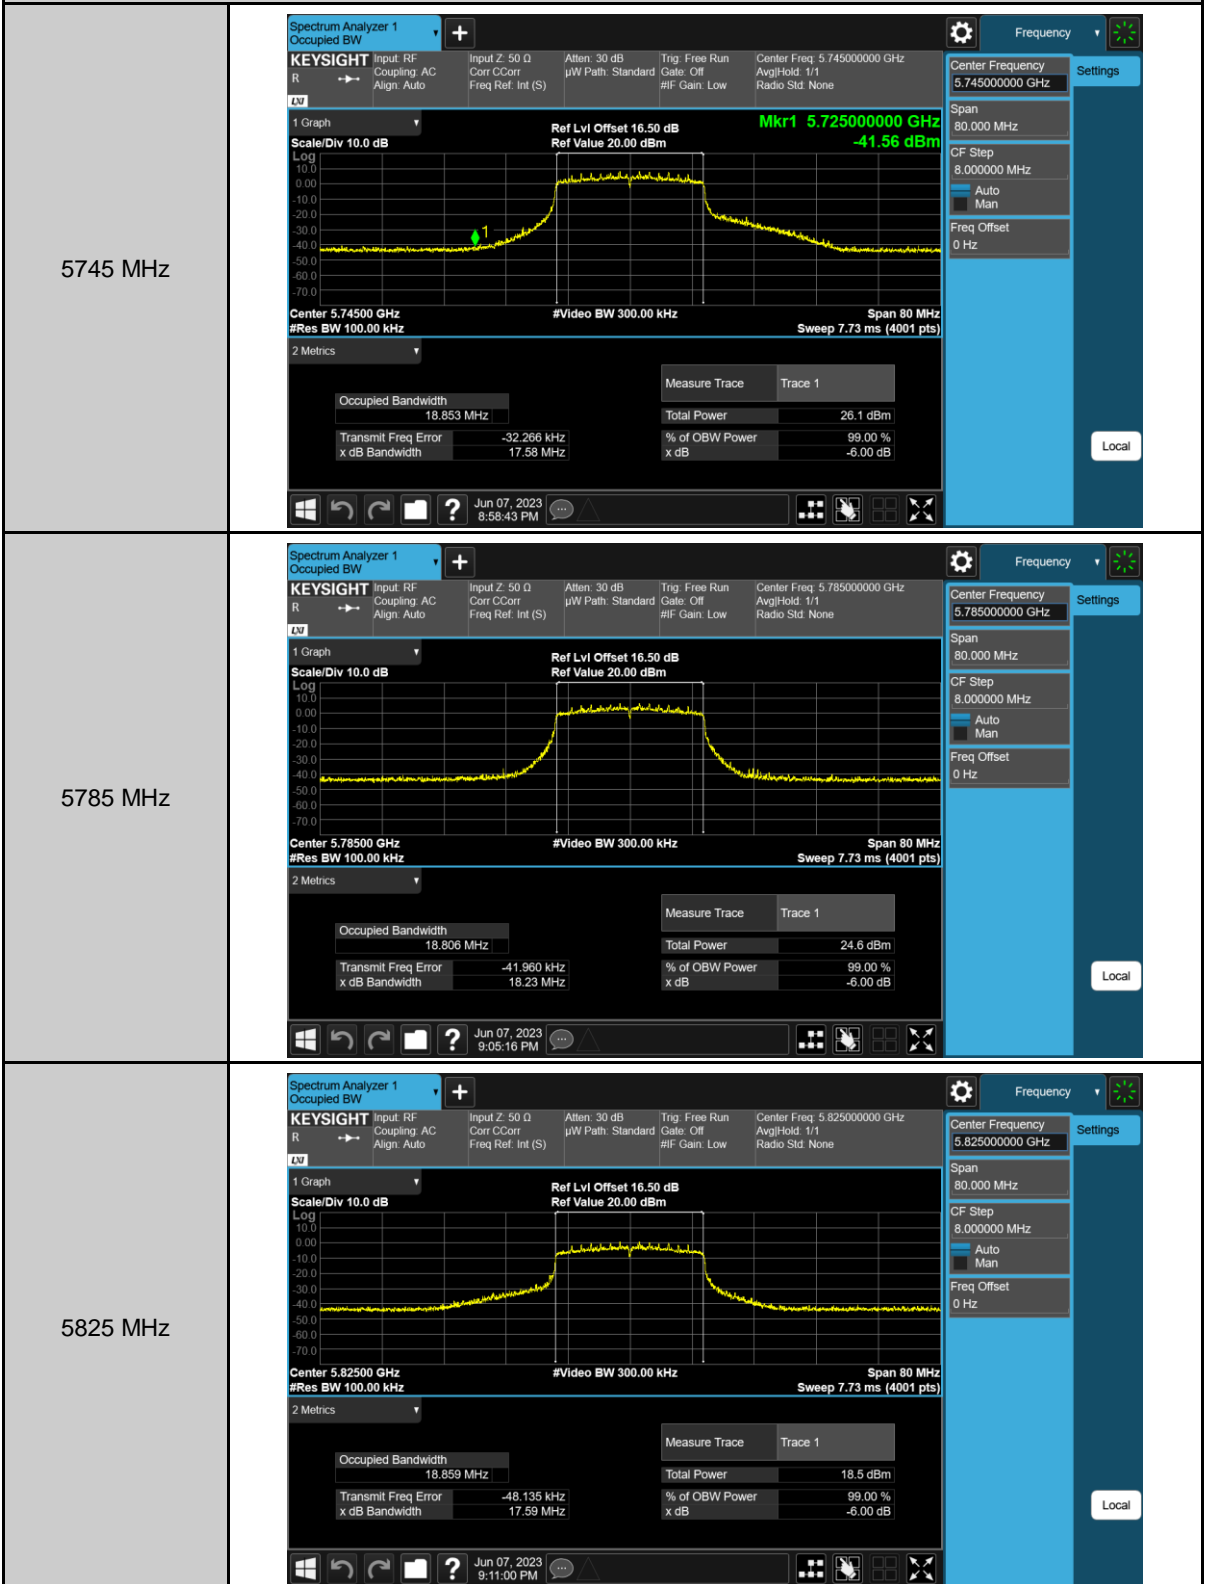

5690 MHz

6 dB Bandwidth

802.11a

802.11ax HE20\_ANT-0

802.11ax HE4\_ANT-0

802.11ax HE80\_ANT-0

802.11ax HE20\_ANT-1

802.11ax HE20\_ANT-1

802.11ax HE40\_ANT-1

802.11ax HE80\_ANT-1

802.11ax HE4\_ANT-2

802.11ax HE80\_ANT-2

802.11ax HE20\_ANT-3