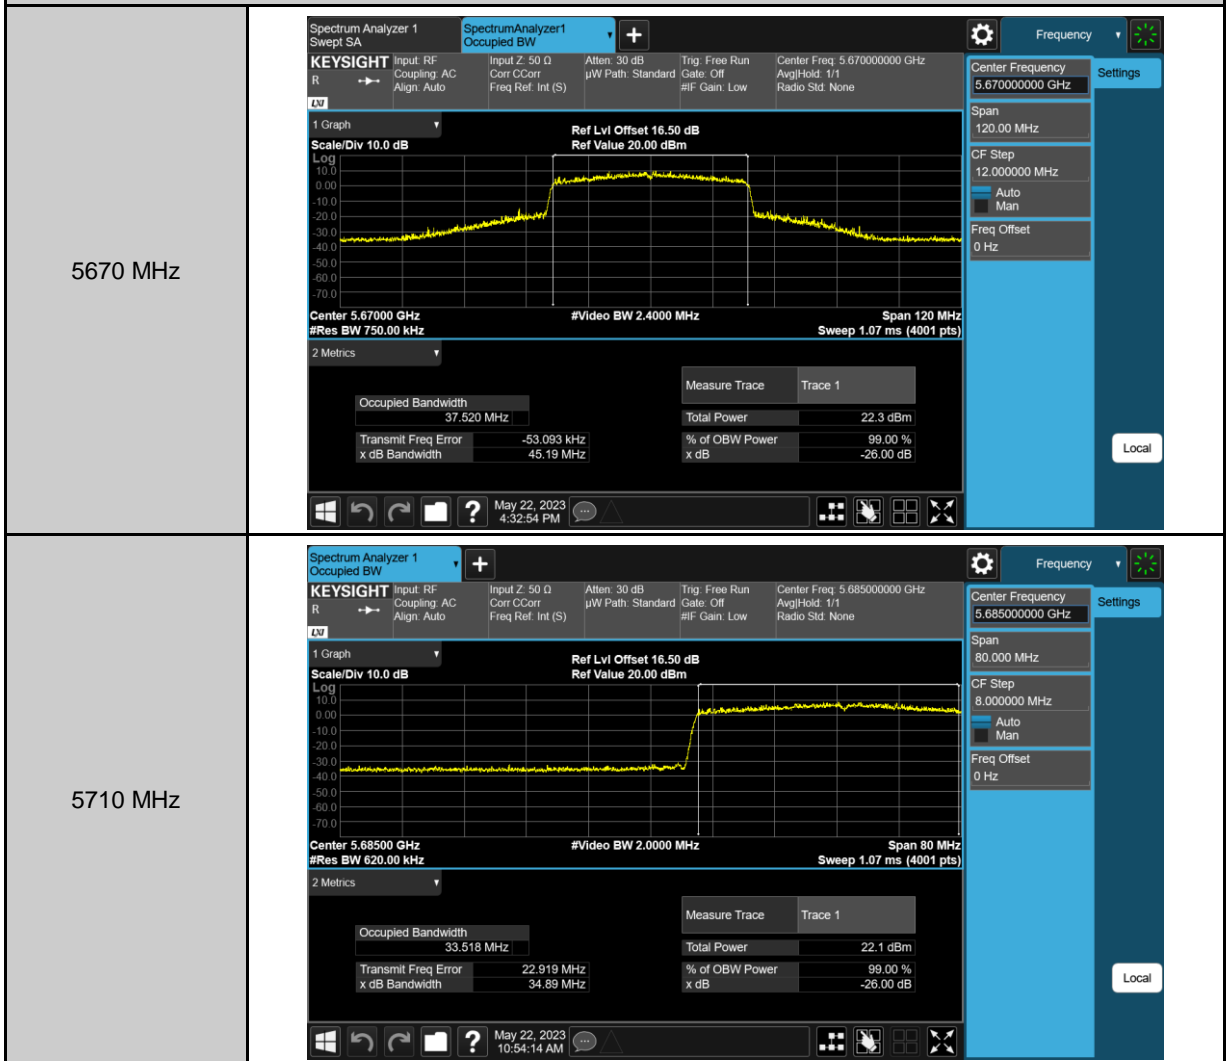

802.11ax HE20\_ANT-3

802.11ax HE40\_ANT-3

802.11ax HE40\_ANT-3

802.11ax HE40\_ANT-3

802.11ax HE80\_ANT-3

802.11ax HE80\_ANT-3

5530 MHz

5610 MHz

5690 MHz

6 dB Bandwidth

802.11a

802.11ax HE20\_ANT-0

802.11ax HE4\_ANT-0

802.11ax HE80\_ANT-0

802.11ax HE20\_ANT-1

802.11ax HE20\_ANT-1