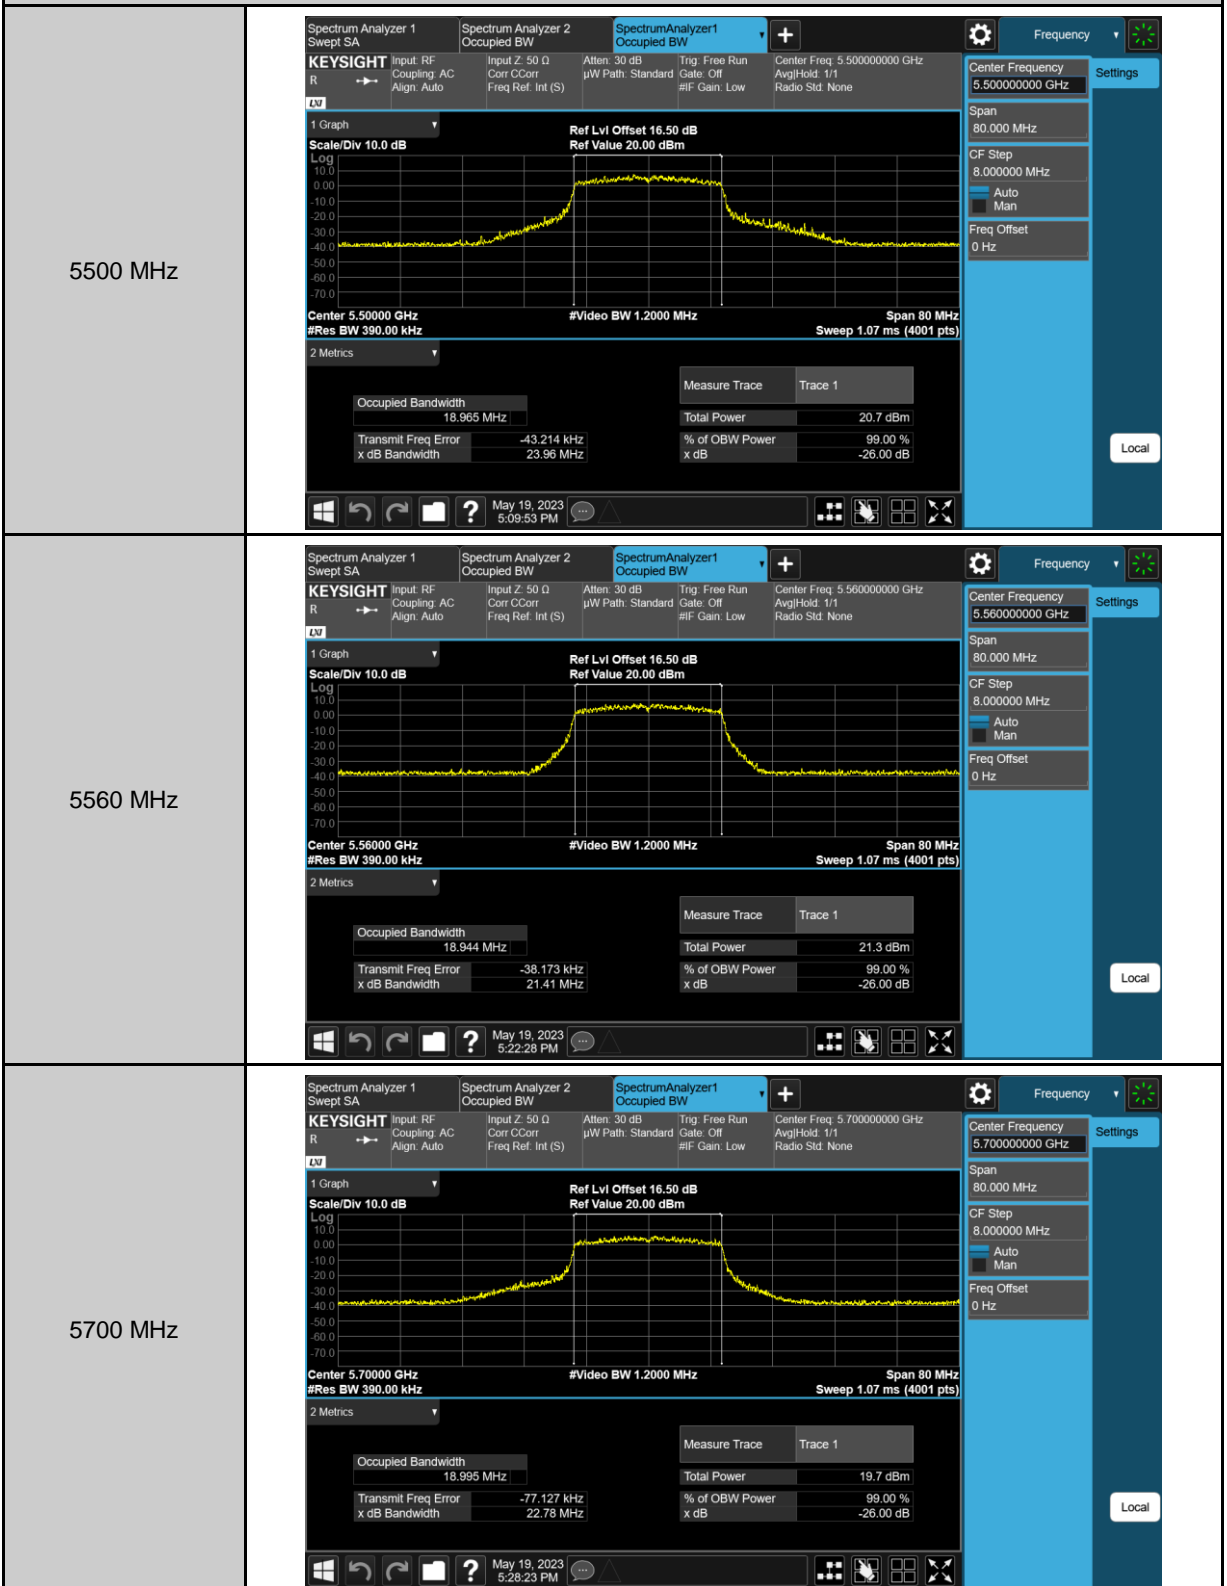

802.11ax HE20\_ANT-3

802.11ax HE40\_ANT-3

802.11ax HE40\_ANT-3

802.11ax HE40\_ANT-3

802.11ax HE80\_ANT-3

802.11ax HE80\_ANT-3

5530 MHz

5610 MHz

5690 MHz

6 dB Bandwidth

802.11a

802.11ax HE20\_ANT-0

802.11ax HE4\_ANT-0

802.11ax HE80\_ANT-0

802.11ax HE20\_ANT-1

802.11ax HE20\_ANT-1