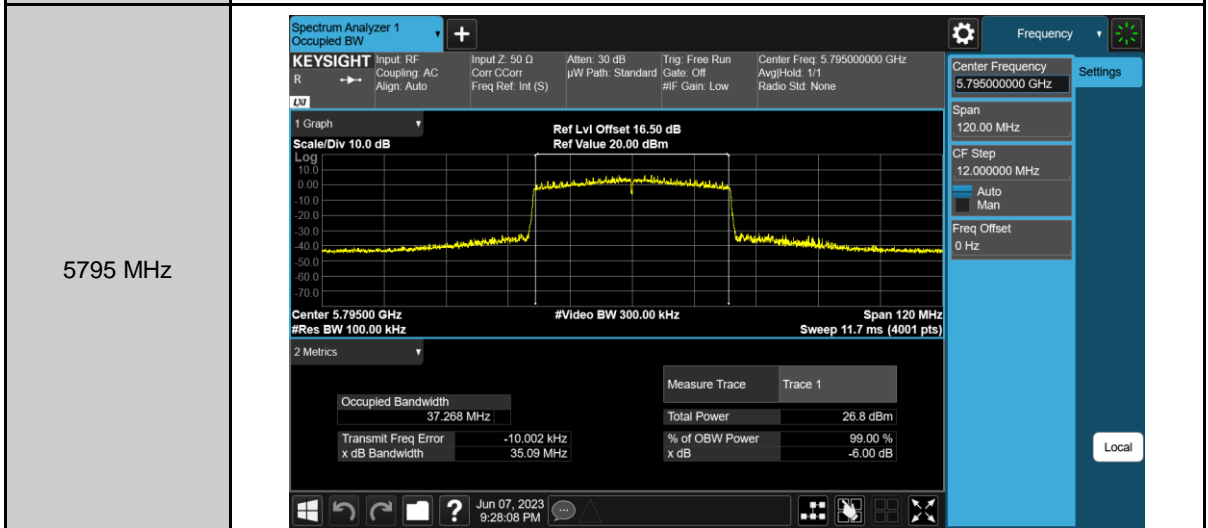

5690 MHz

6 dB Bandwidth

802.11a

802.11ax HE20\_ANT-0

802.11ax HE4\_ANT-0

802.11ax HE80\_ANT-0

802.11ax HE20\_ANT-1

802.11ax HE20\_ANT-1