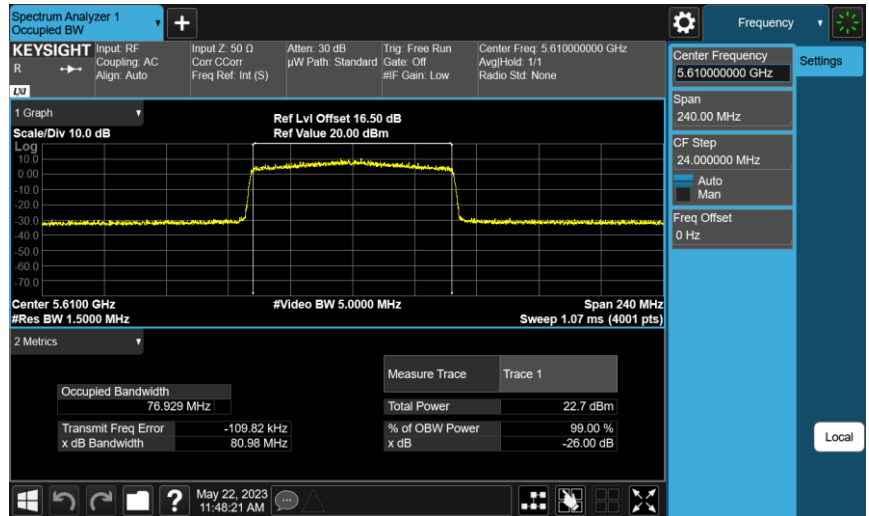

802.11ax HE20\_ANT-3

802.11ax HE40\_ANT-3

802.11ax HE40\_ANT-3

802.11ax HE40\_ANT-3

802.11ax HE80\_ANT-3

802.11ax HE80\_ANT-3

5530 MHz

5610 MHz

5690 MHz

6 dB Bandwidth

802.11a

802.11ax HE20\_ANT-0

802.11ax HE4\_ANT-0

802.11ax HE80\_ANT-0

802.11ax HE20\_ANT-1

802.11ax HE20\_ANT-1