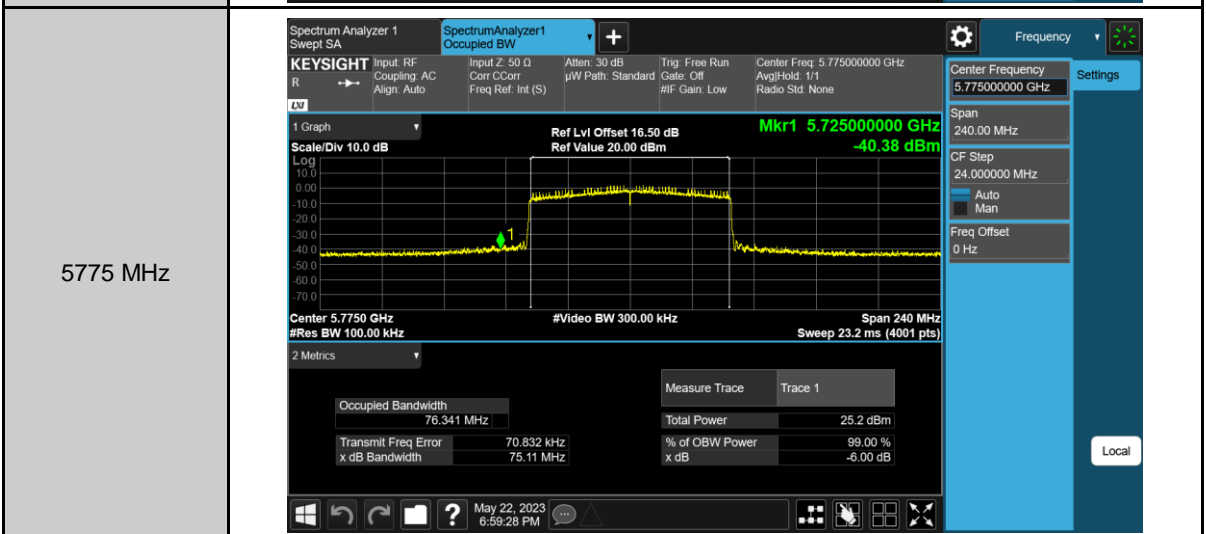

802.11ax HE80_ANT-1