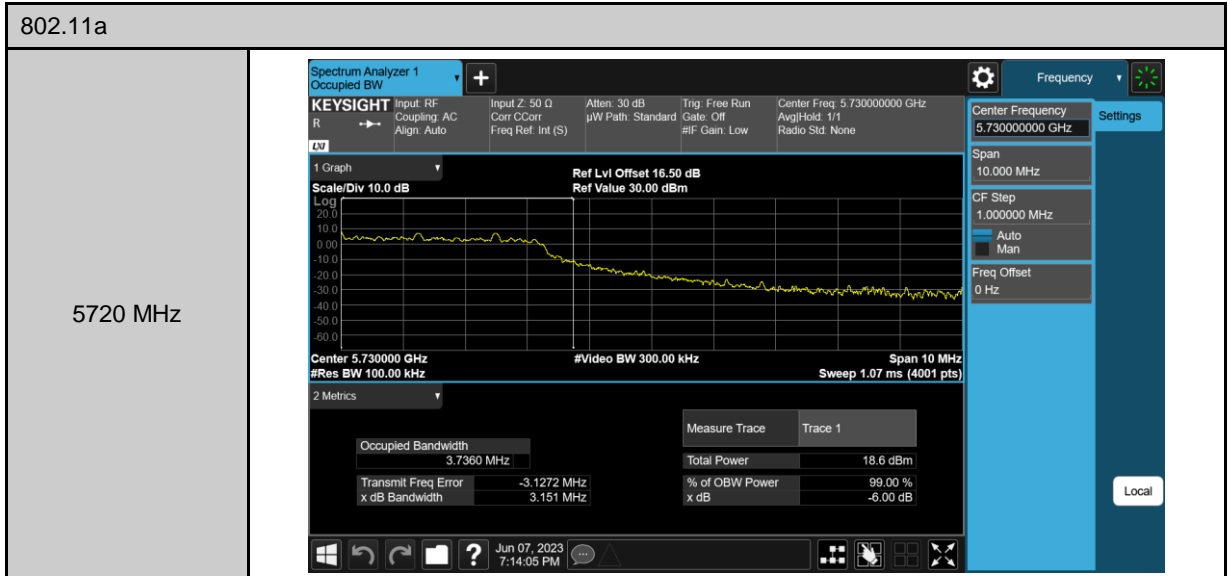

5690 MHz

6 dB Bandwidth

802.11a

802.11ax HE20\_ANT-0

802.11ax HE4\_ANT-0

802.11ax HE80\_ANT-0

802.11ax HE20\_ANT-1

802.11ax HE20\_ANT-1