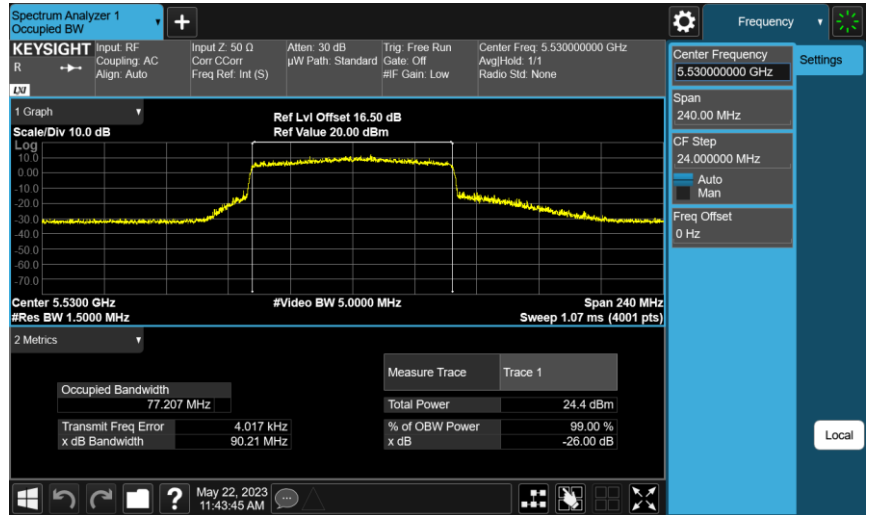

802.11ax HE20\_ANT-3

802.11ax HE40\_ANT-3

802.11ax HE40\_ANT-3

802.11ax HE40\_ANT-3

802.11ax HE80\_ANT-3

802.11ax HE80\_ANT-3

5530 MHz

5610 MHz

5690 MHz

6 dB Bandwidth

802.11a

802.11ax HE20\_ANT-0

802.11ax HE4\_ANT-0

802.11ax HE80\_ANT-0

802.11ax HE20\_ANT-1

802.11ax HE20\_ANT-1