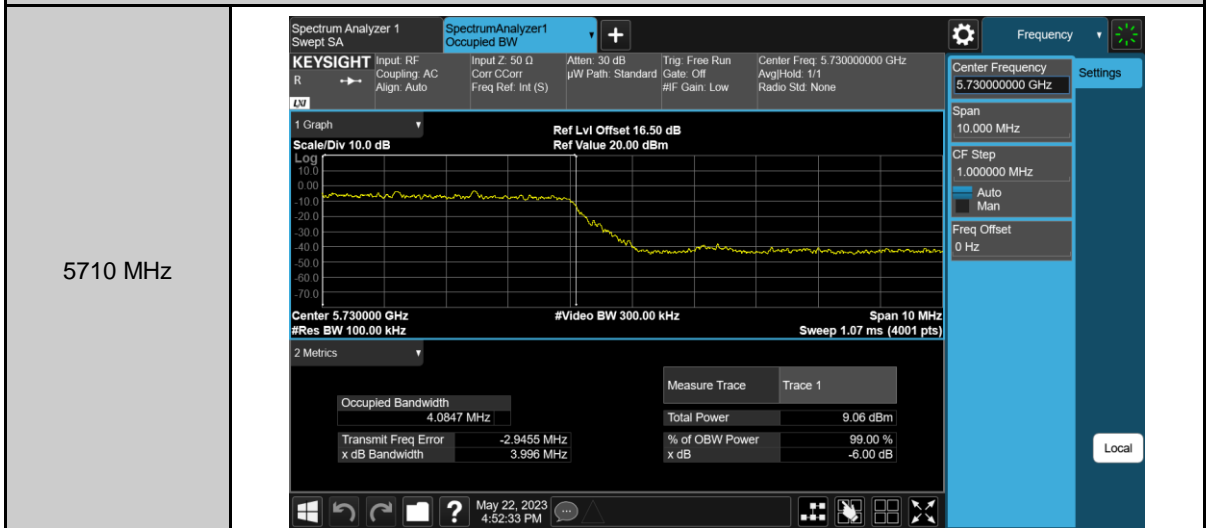

5690 MHz

6 dB Bandwidth

802.11a

802.11ax HE20\_ANT-0

802.11ax HE4\_ANT-0

802.11ax HE80\_ANT-0

802.11ax HE20\_ANT-1

802.11ax HE20\_ANT-1