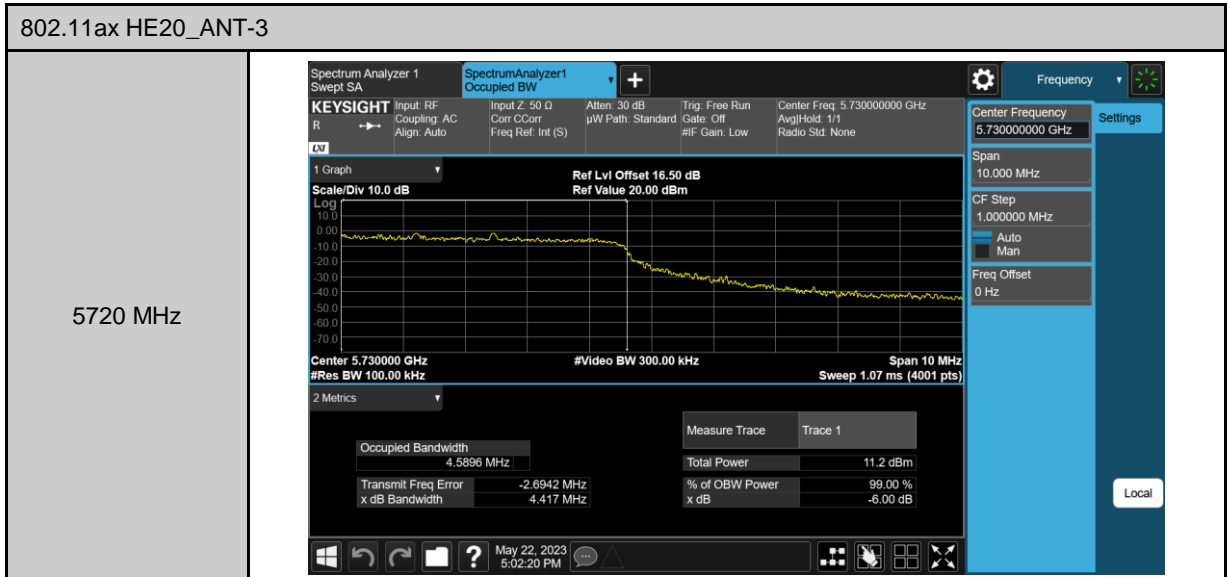

5690 MHz

6 dB Bandwidth

802.11a

802.11ax HE20\_ANT-0

802.11ax HE4\_ANT-0

802.11ax HE80\_ANT-0

802.11ax HE20\_ANT-1

802.11ax HE20\_ANT-1

802.11ax HE40\_ANT-1

802.11ax HE80\_ANT-1

802.11ax HE4\_ANT-2

802.11ax HE80\_ANT-2

802.11ax HE20\_ANT-3