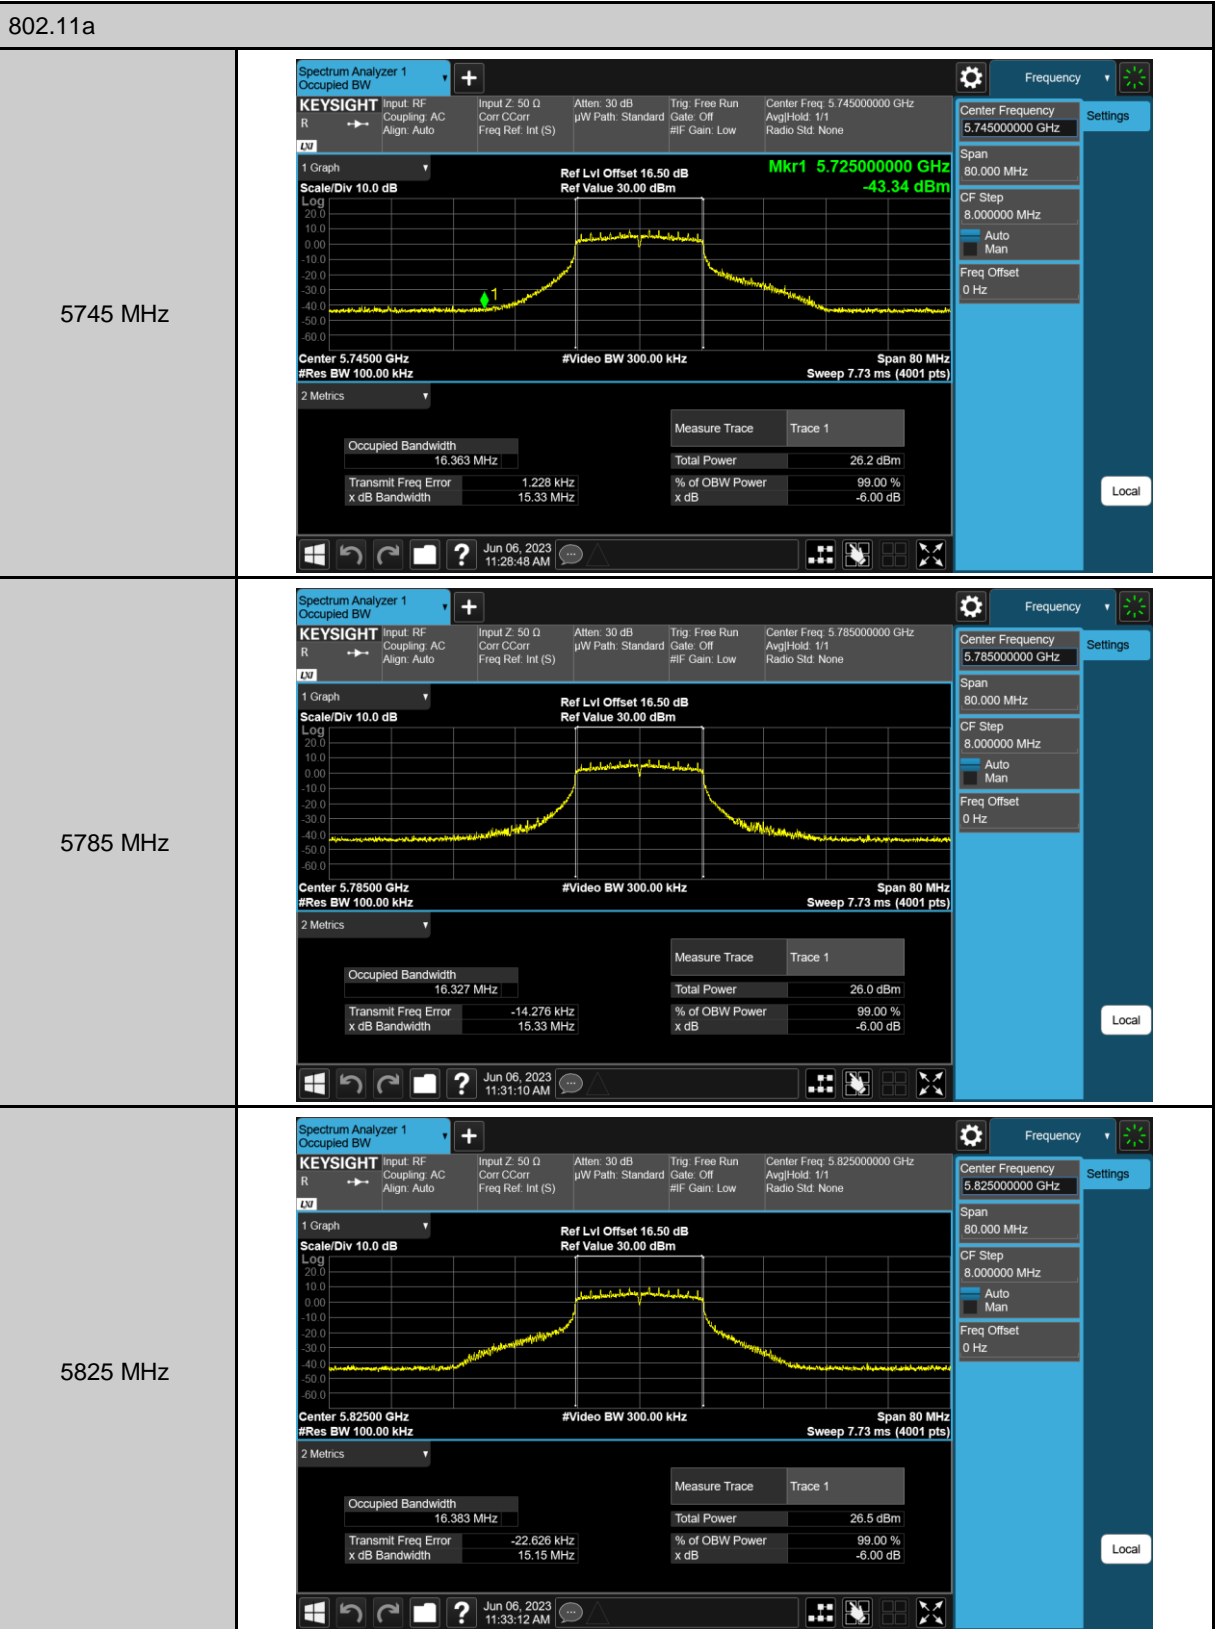

5690 MHz

6 dB Bandwidth

802.11a

802.11ax HE20\_ANT-0

802.11ax HE4\_ANT-0

802.11ax HE80\_ANT-0

802.11ax HE20\_ANT-1

802.11ax HE20\_ANT-1

802.11ax HE40\_ANT-1

802.11ax HE80\_ANT-1

802.11ax HE4\_ANT-2

802.11ax HE80\_ANT-2

802.11ax HE20\_ANT-3