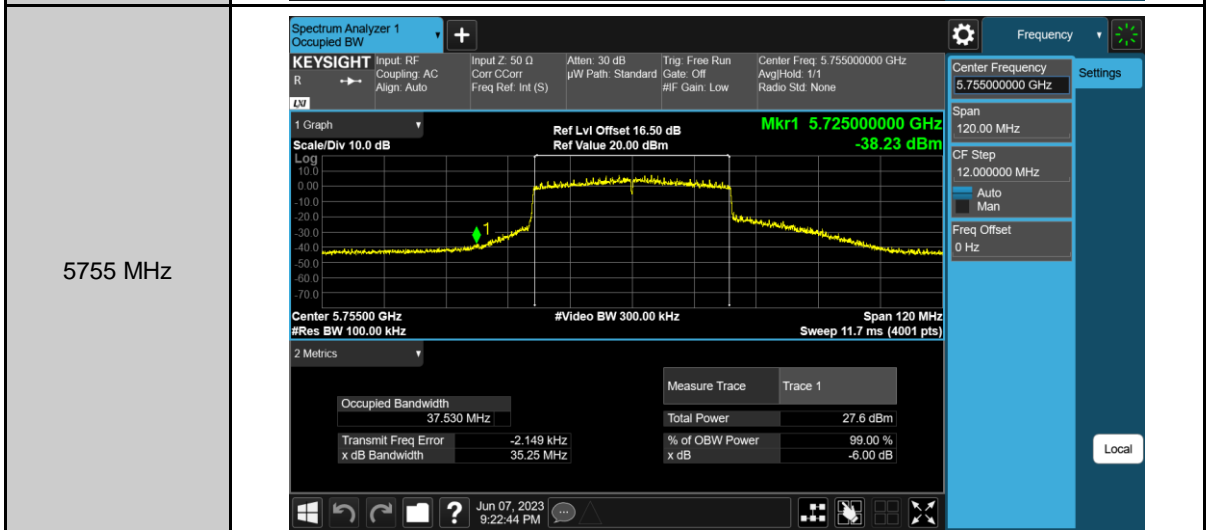

5690 MHz

6 dB Bandwidth

802.11a

802.11ax HE20\_ANT-0

802.11ax HE4\_ANT-0

802.11ax HE80\_ANT-0

802.11ax HE20\_ANT-1

802.11ax HE20\_ANT-1