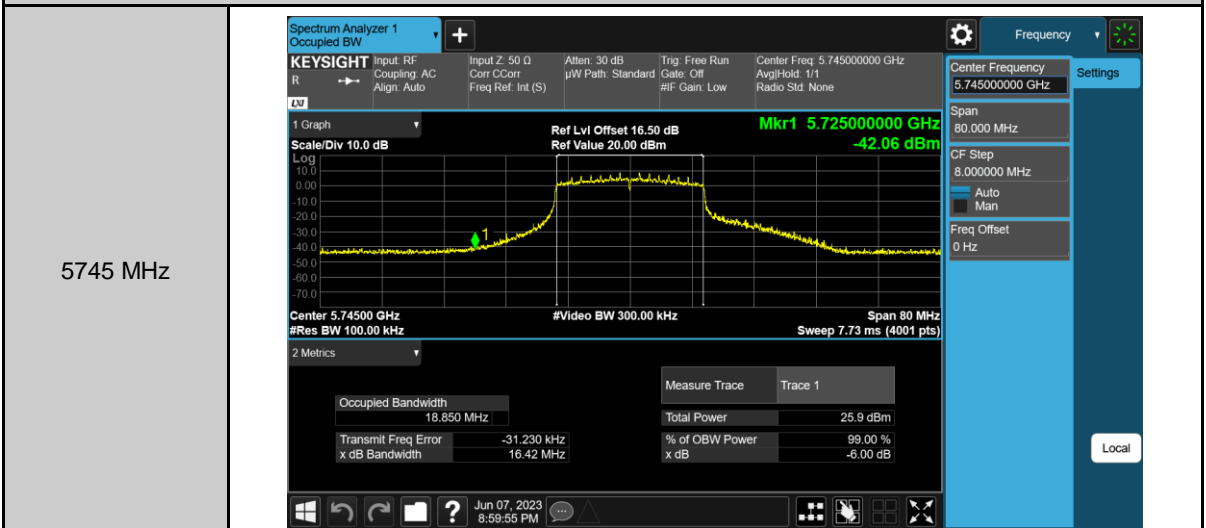

5690 MHz

6 dB Bandwidth

802.11a

802.11ax HE20\_ANT-0

802.11ax HE4\_ANT-0

802.11ax HE80\_ANT-0

802.11ax HE20\_ANT-1

802.11ax HE20\_ANT-1