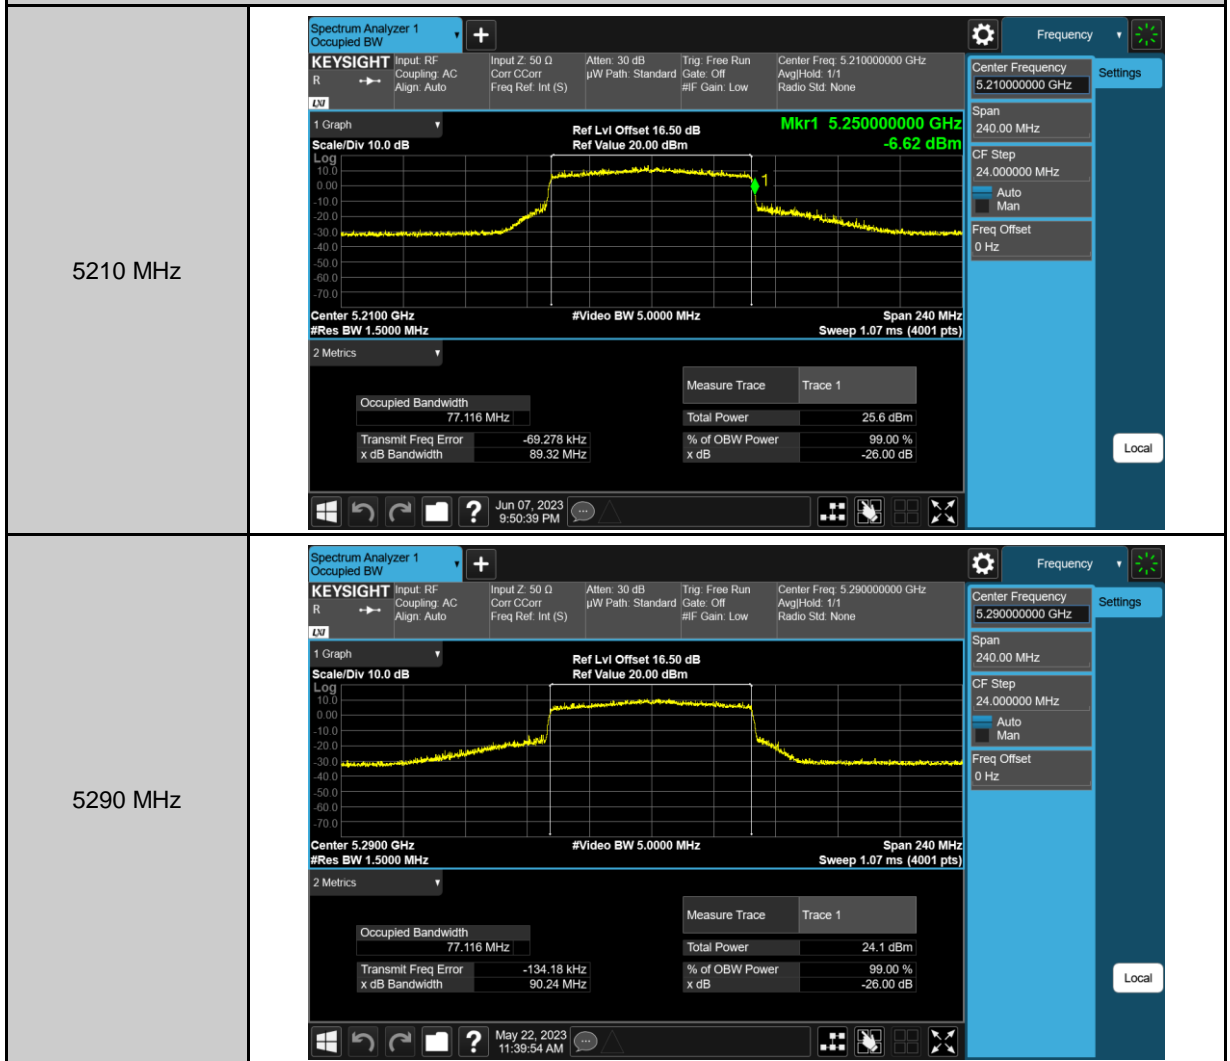

802.11ax HE20\_ANT-3

802.11ax HE40\_ANT-3

802.11ax HE40\_ANT-3

802.11ax HE40\_ANT-3

802.11ax HE80\_ANT-3

802.11ax HE80\_ANT-3

5530 MHz

5610 MHz

5690 MHz

6 dB Bandwidth

802.11a

802.11ax HE20\_ANT-0

802.11ax HE4\_ANT-0

802.11ax HE80\_ANT-0

802.11ax HE20\_ANT-1

802.11ax HE20\_ANT-1