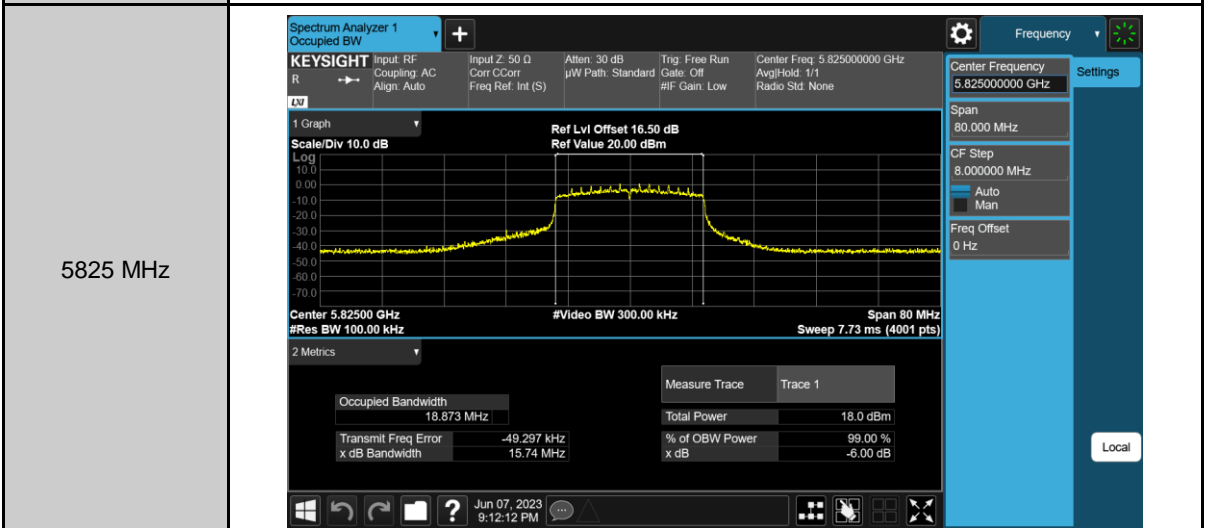

5690 MHz

6 dB Bandwidth

802.11a

802.11ax HE20\_ANT-0

802.11ax HE4\_ANT-0

802.11ax HE80\_ANT-0

802.11ax HE20\_ANT-1

802.11ax HE20\_ANT-1