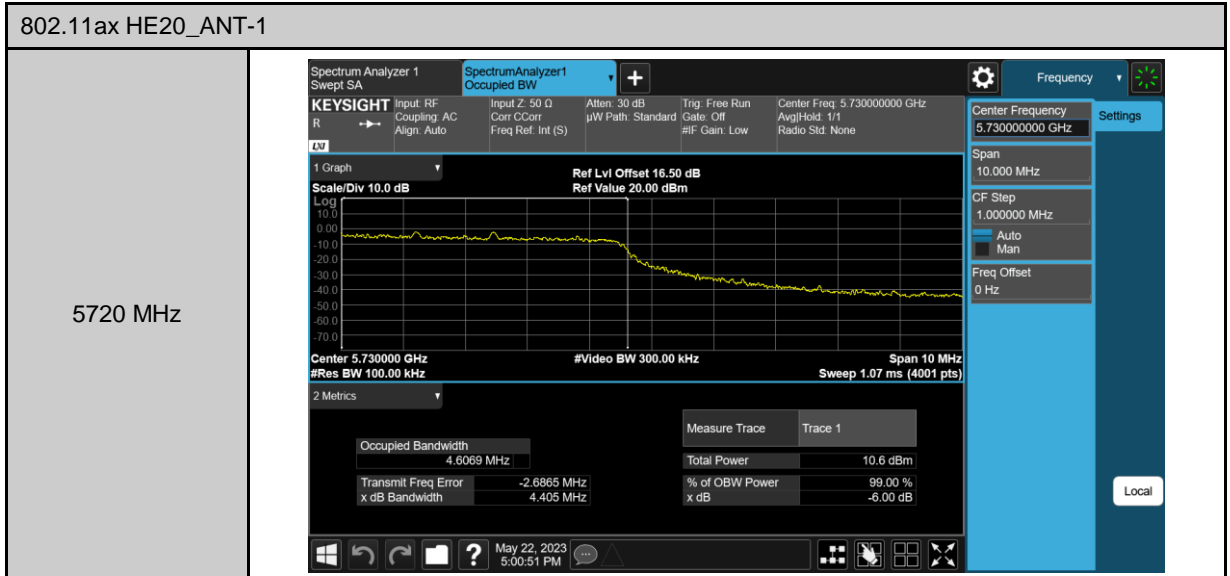

5690 MHz

6 dB Bandwidth

802.11a

802.11ax HE20\_ANT-0

802.11ax HE4\_ANT-0

802.11ax HE80\_ANT-0

802.11ax HE20\_ANT-1

802.11ax HE20\_ANT-1