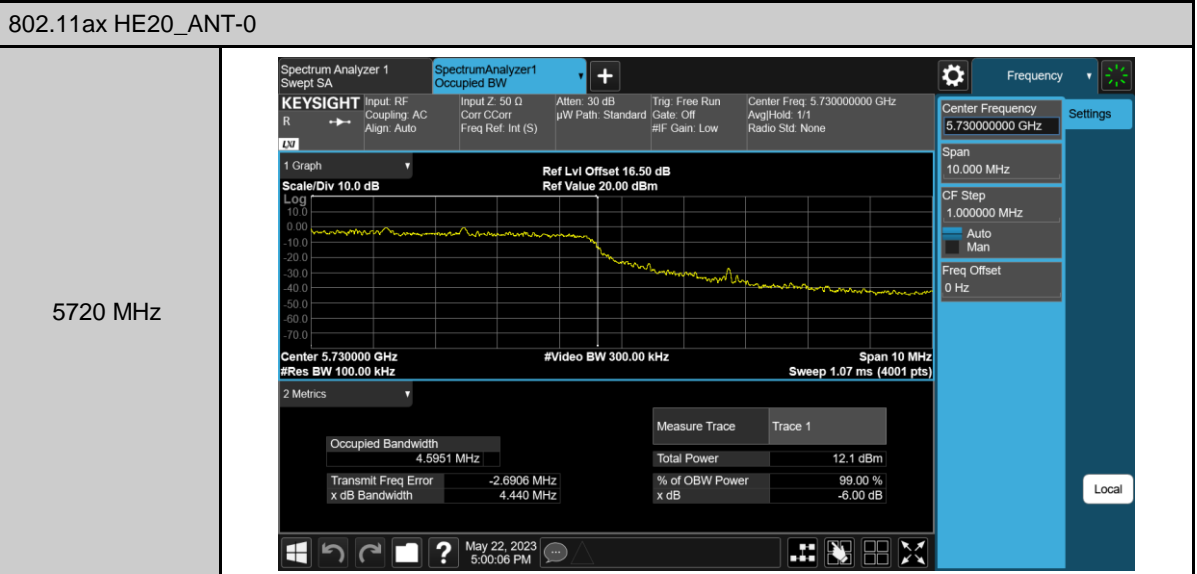

5690 MHz

6 dB Bandwidth

802.11a

802.11ax HE20\_ANT-0

802.11ax HE4\_ANT-0

802.11ax HE80\_ANT-0

802.11ax HE20\_ANT-1

802.11ax HE20\_ANT-1