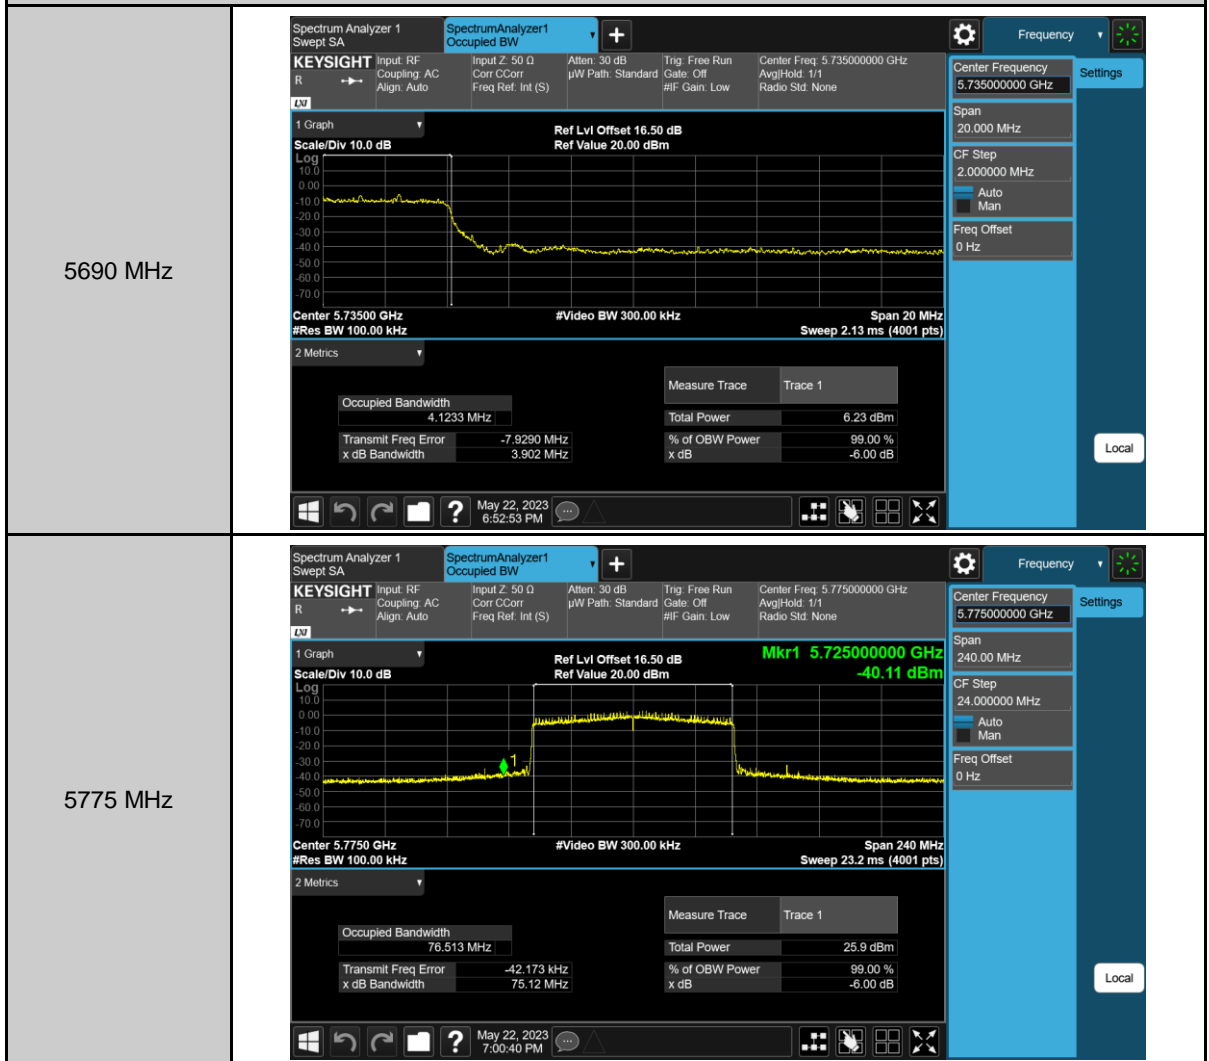

5690 MHz

6 dB Bandwidth

802.11a

802.11ax HE20\_ANT-0

802.11ax HE4\_ANT-0

802.11ax HE80\_ANT-0

802.11ax HE20\_ANT-1

802.11ax HE20\_ANT-1

802.11ax HE40\_ANT-1

802.11ax HE80\_ANT-1

802.11ax HE4\_ANT-2

802.11ax HE80\_ANT-2

802.11ax HE20\_ANT-3