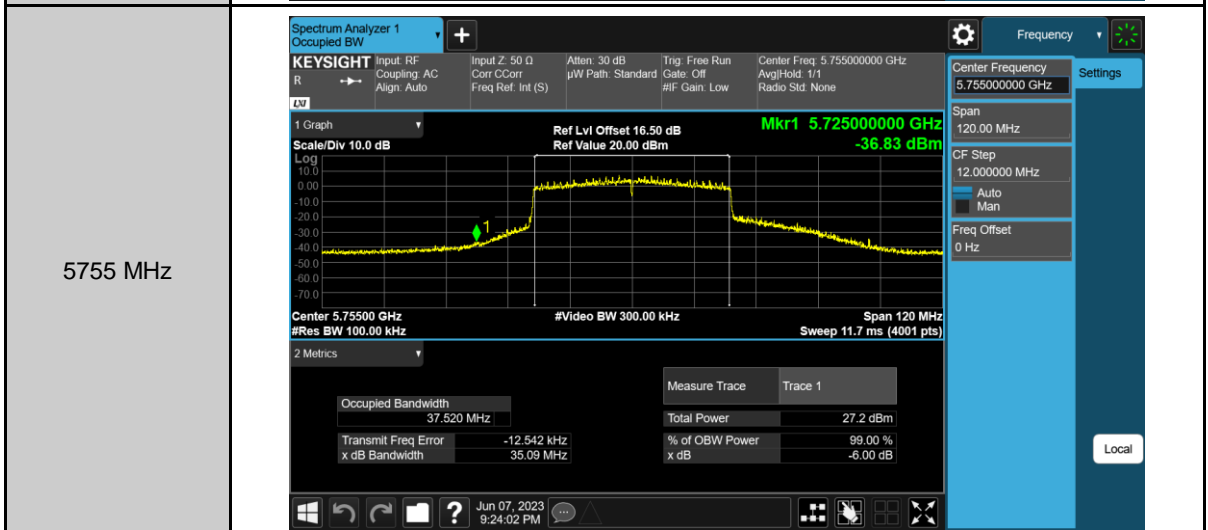

802.11ax HE40_ANT-1