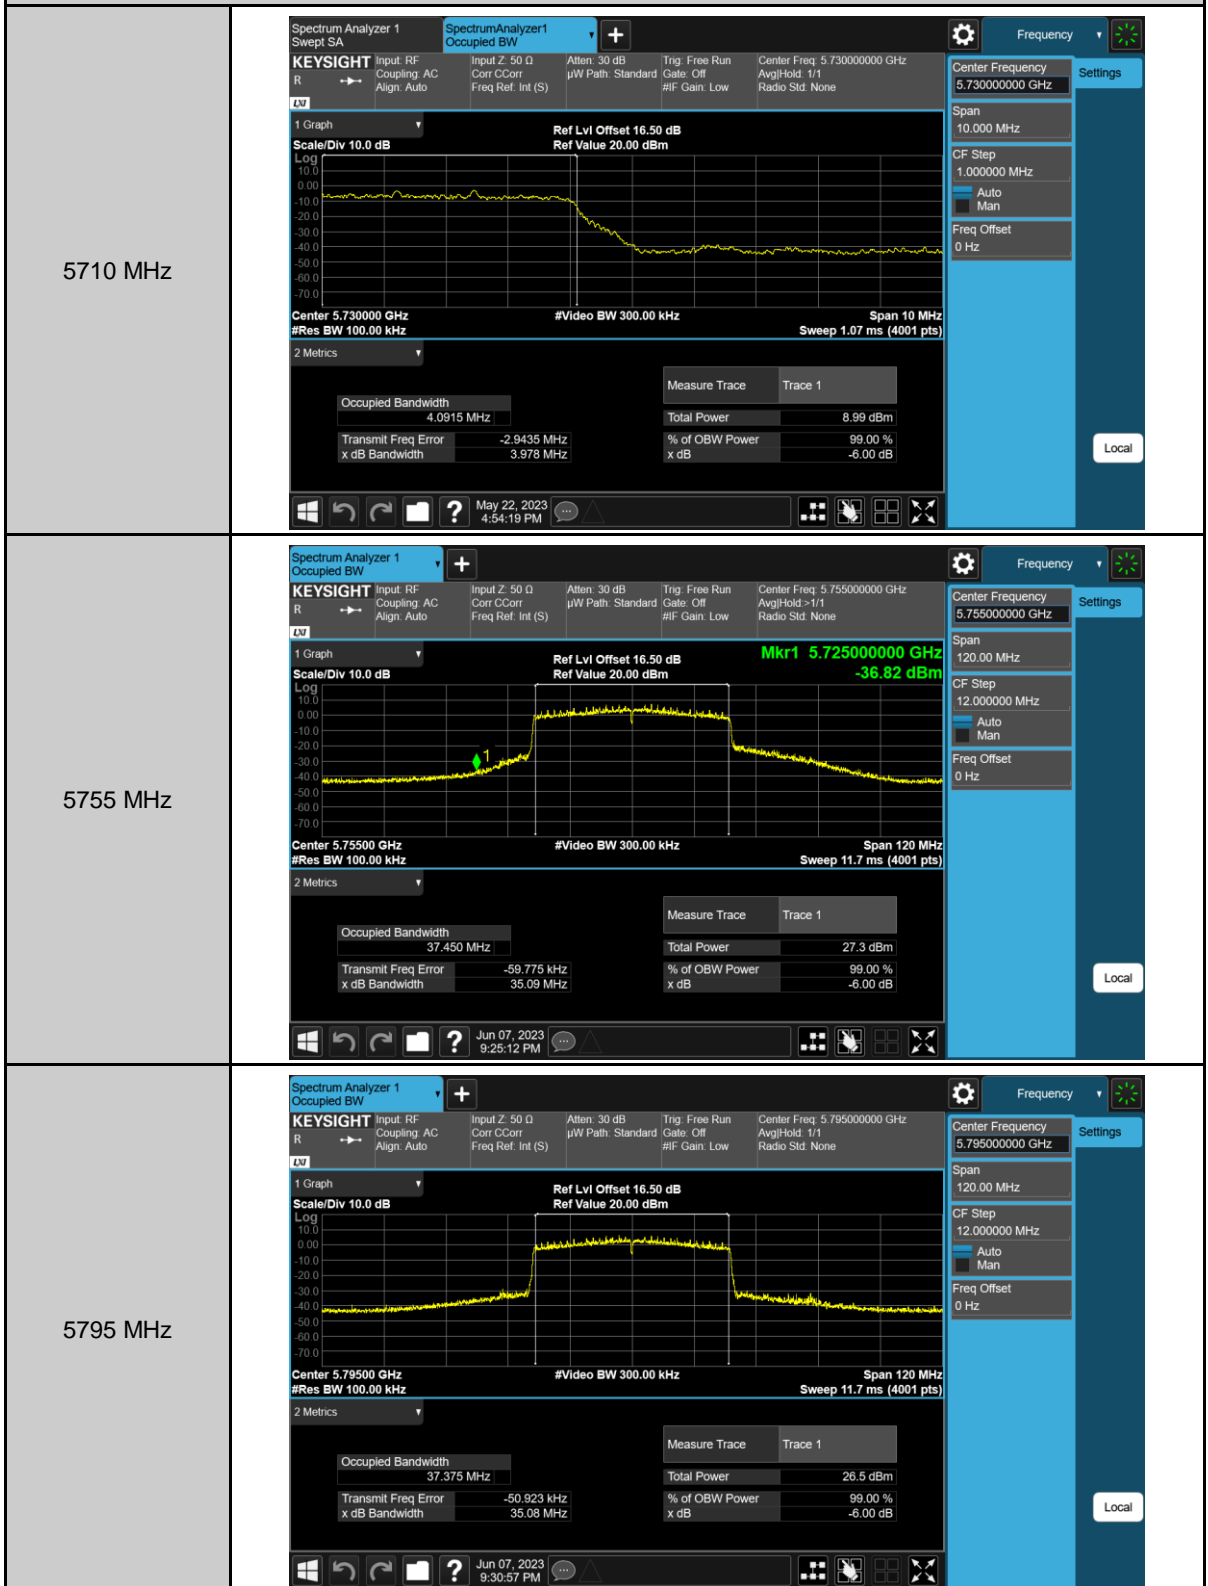

5690 MHz

6 dB Bandwidth

802.11a

802.11ax HE20\_ANT-0

802.11ax HE4\_ANT-0

802.11ax HE80\_ANT-0

802.11ax HE20\_ANT-1

802.11ax HE20\_ANT-1

802.11ax HE40\_ANT-1

802.11ax HE80\_ANT-1

802.11ax HE4\_ANT-2

802.11ax HE80\_ANT-2

802.11ax HE20\_ANT-3