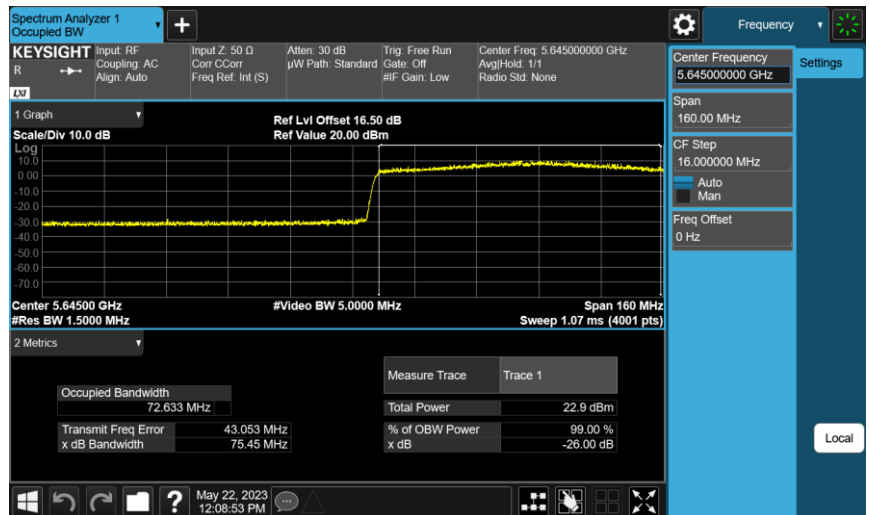

802.11ax HE20\_ANT-3

802.11ax HE40\_ANT-3

802.11ax HE40\_ANT-3

802.11ax HE40\_ANT-3

802.11ax HE80\_ANT-3

802.11ax HE80\_ANT-3

5530 MHz

5610 MHz

5690 MHz

6 dB Bandwidth

802.11a

802.11ax HE20\_ANT-0

802.11ax HE4\_ANT-0

802.11ax HE80\_ANT-0

802.11ax HE20\_ANT-1

802.11ax HE20\_ANT-1