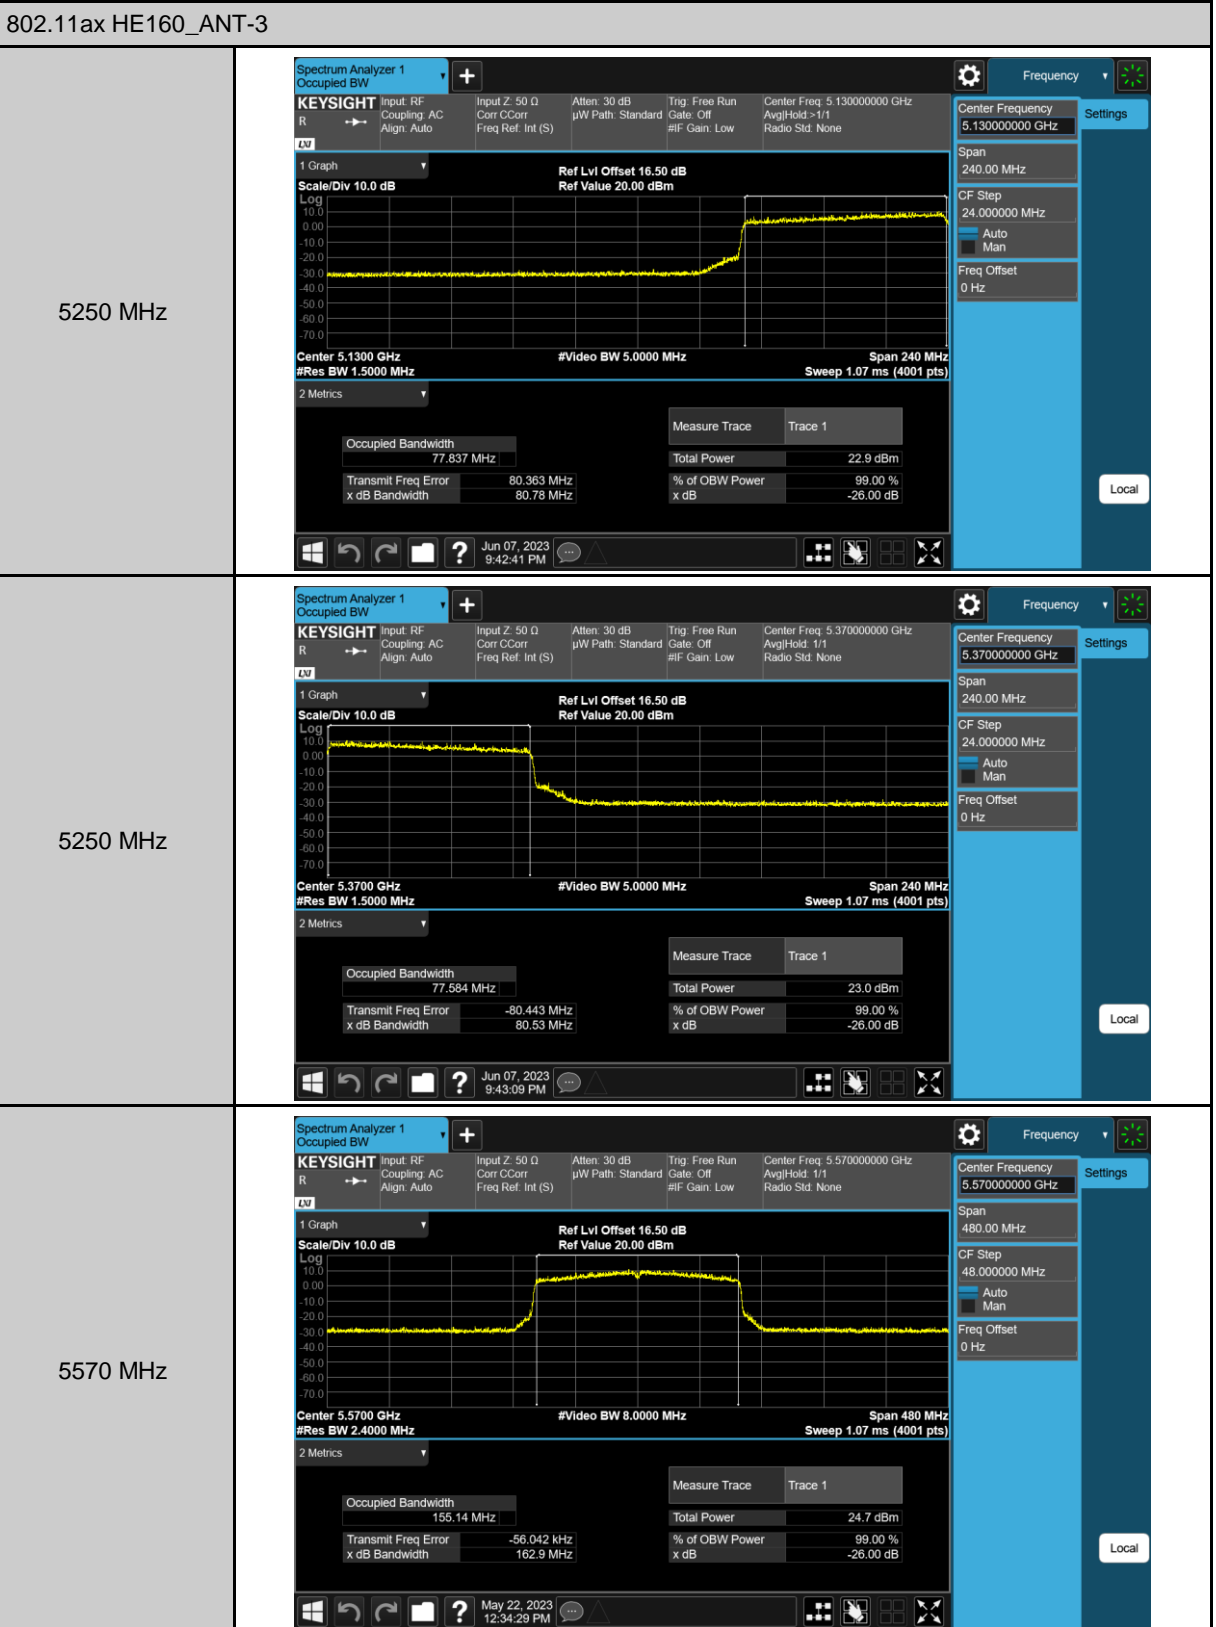

802.11ax HE20\_ANT-3

802.11ax HE40\_ANT-3

802.11ax HE40\_ANT-3

802.11ax HE40\_ANT-3

802.11ax HE80\_ANT-3

802.11ax HE80\_ANT-3

5530 MHz

5610 MHz

5690 MHz

6 dB Bandwidth

802.11a

802.11ax HE20\_ANT-0

802.11ax HE4\_ANT-0

802.11ax HE80\_ANT-0

802.11ax HE20\_ANT-1

802.11ax HE20\_ANT-1