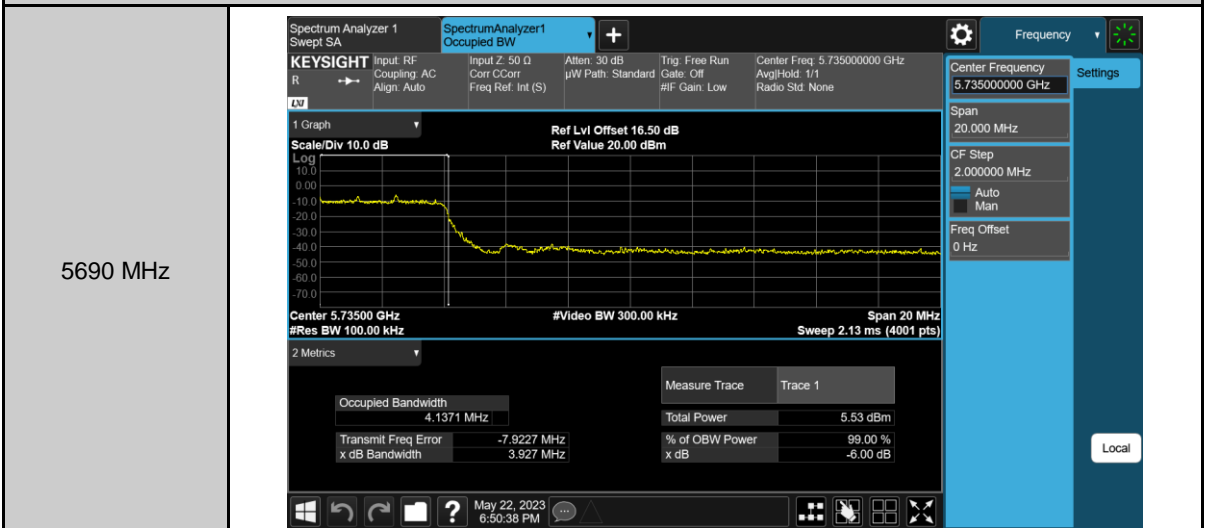

802.11ax HE80_ANT-1