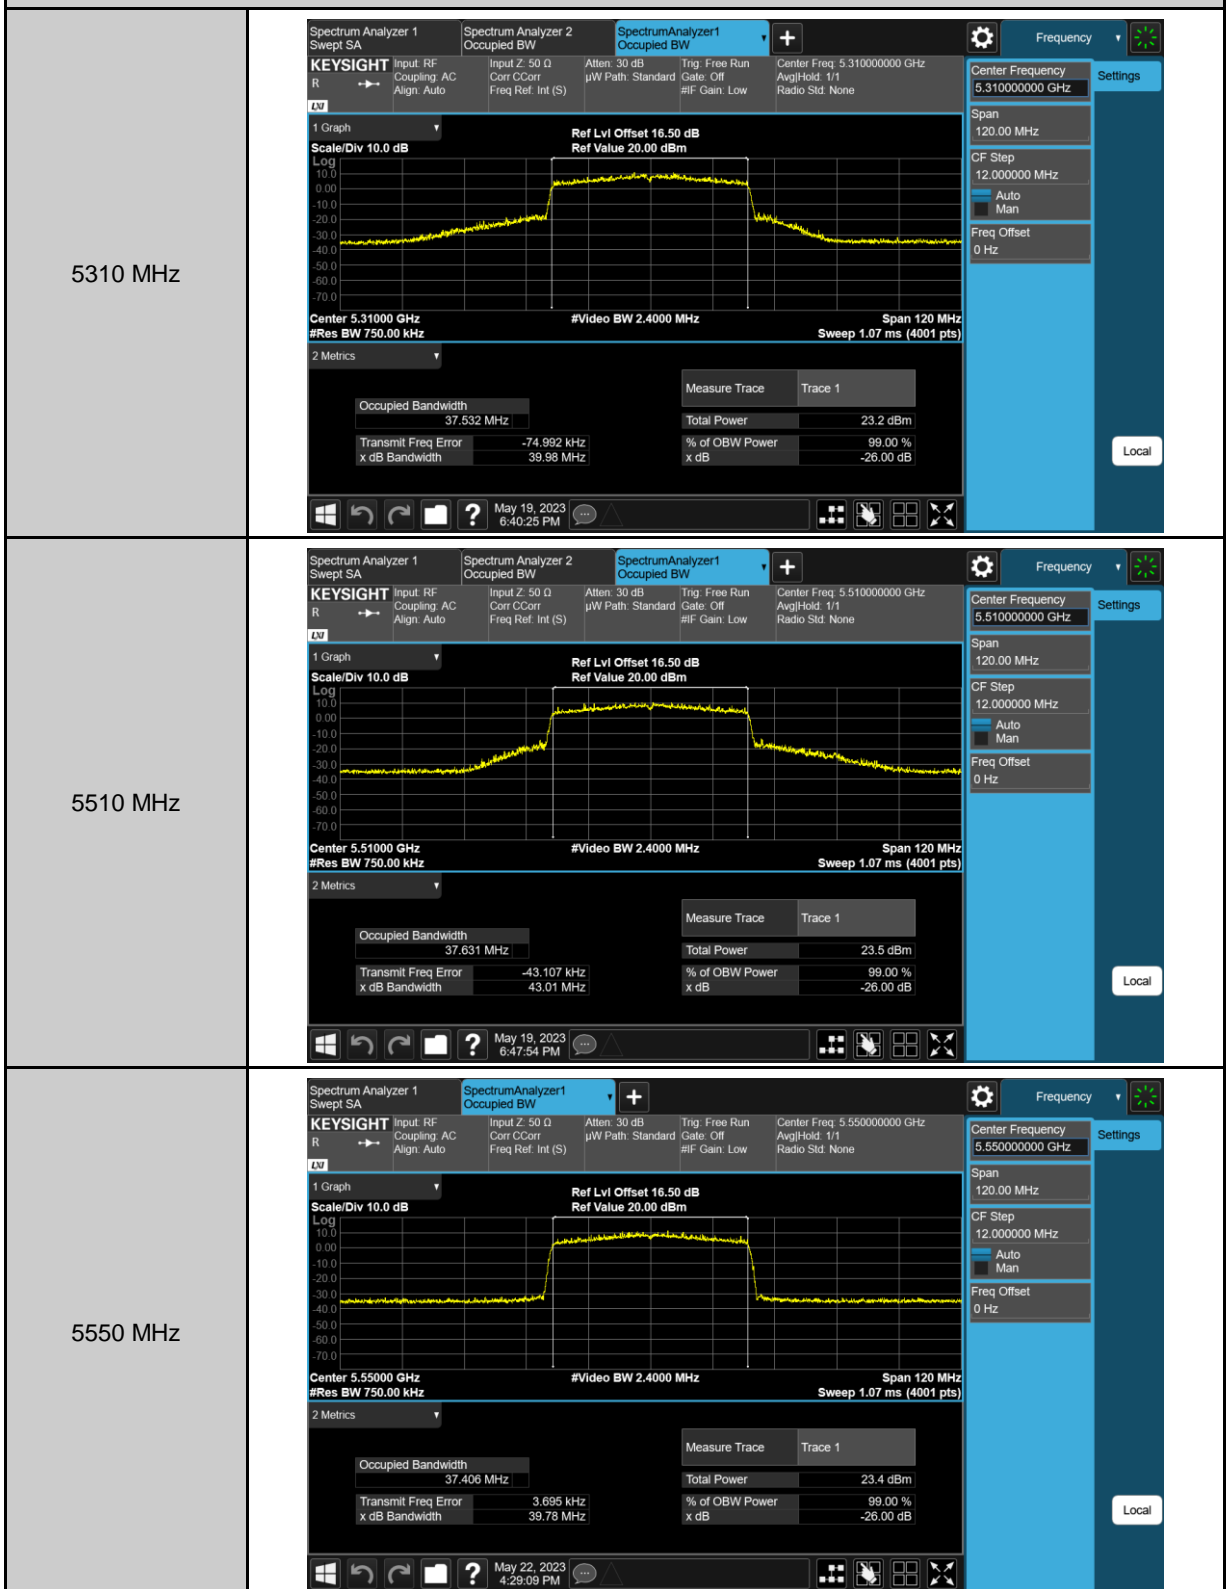

802.11ax HE20\_ANT-3

802.11ax HE40\_ANT-3

802.11ax HE40\_ANT-3

802.11ax HE40\_ANT-3

802.11ax HE80\_ANT-3

802.11ax HE80\_ANT-3

5530 MHz

5610 MHz

5690 MHz

6 dB Bandwidth

802.11a

802.11ax HE20\_ANT-0

802.11ax HE4\_ANT-0

802.11ax HE80\_ANT-0

802.11ax HE20\_ANT-1

802.11ax HE20\_ANT-1