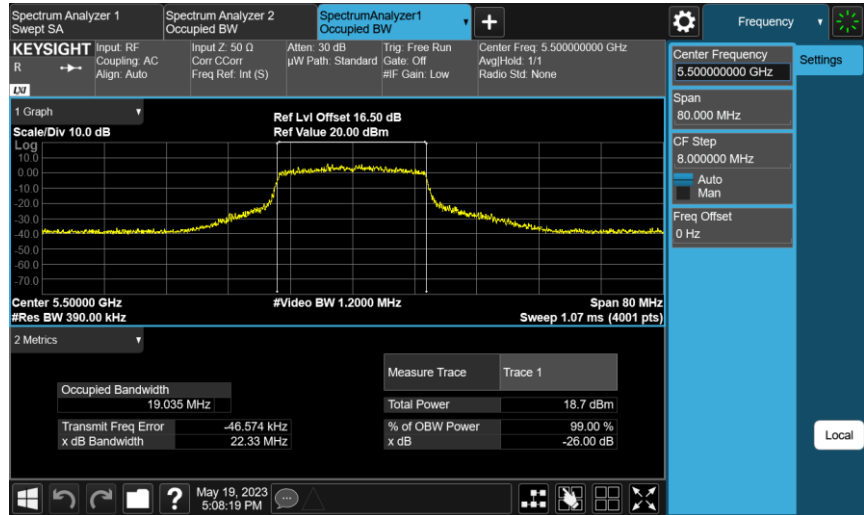

802.11ax HE20_ANT-1

5500 MHz

5560 MHz

5700 MHz

802.11ax HE40_ANT-1

802.11ax HE40_ANT-1

802.11ax HE40_ANT-1

802.11ax HE80_ANT-1

802.11ax HE160_ANT-1

802.11ax HE20_ANT-2

5180 MHz

5200 MHz

5240 MHz

802.11ax HE20_ANT-2

802.11ax HE20_ANT-2

802.11ax HE40_ANT-2