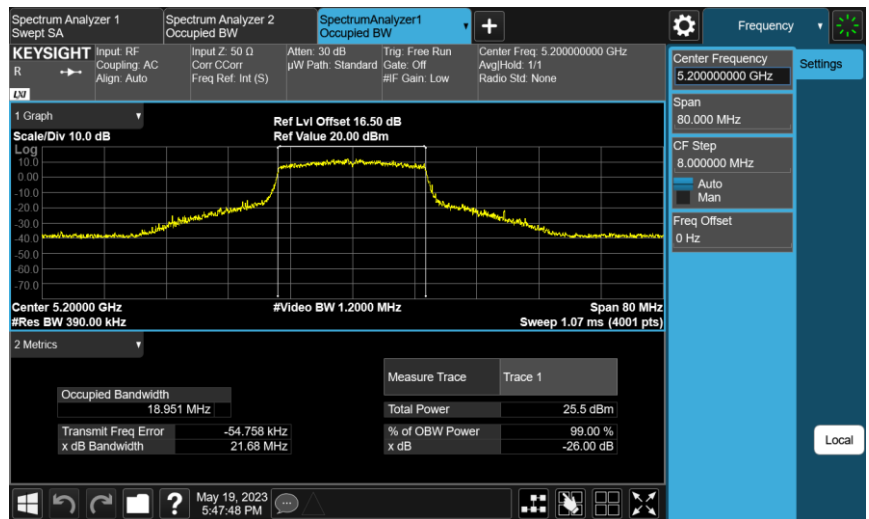

802.11ax HE160_ANT-1

802.11ax HE20_ANT-2

5180 MHz

5200 MHz

5240 MHz

802.11ax HE20_ANT-2

802.11ax HE20_ANT-2

802.11ax HE40_ANT-2