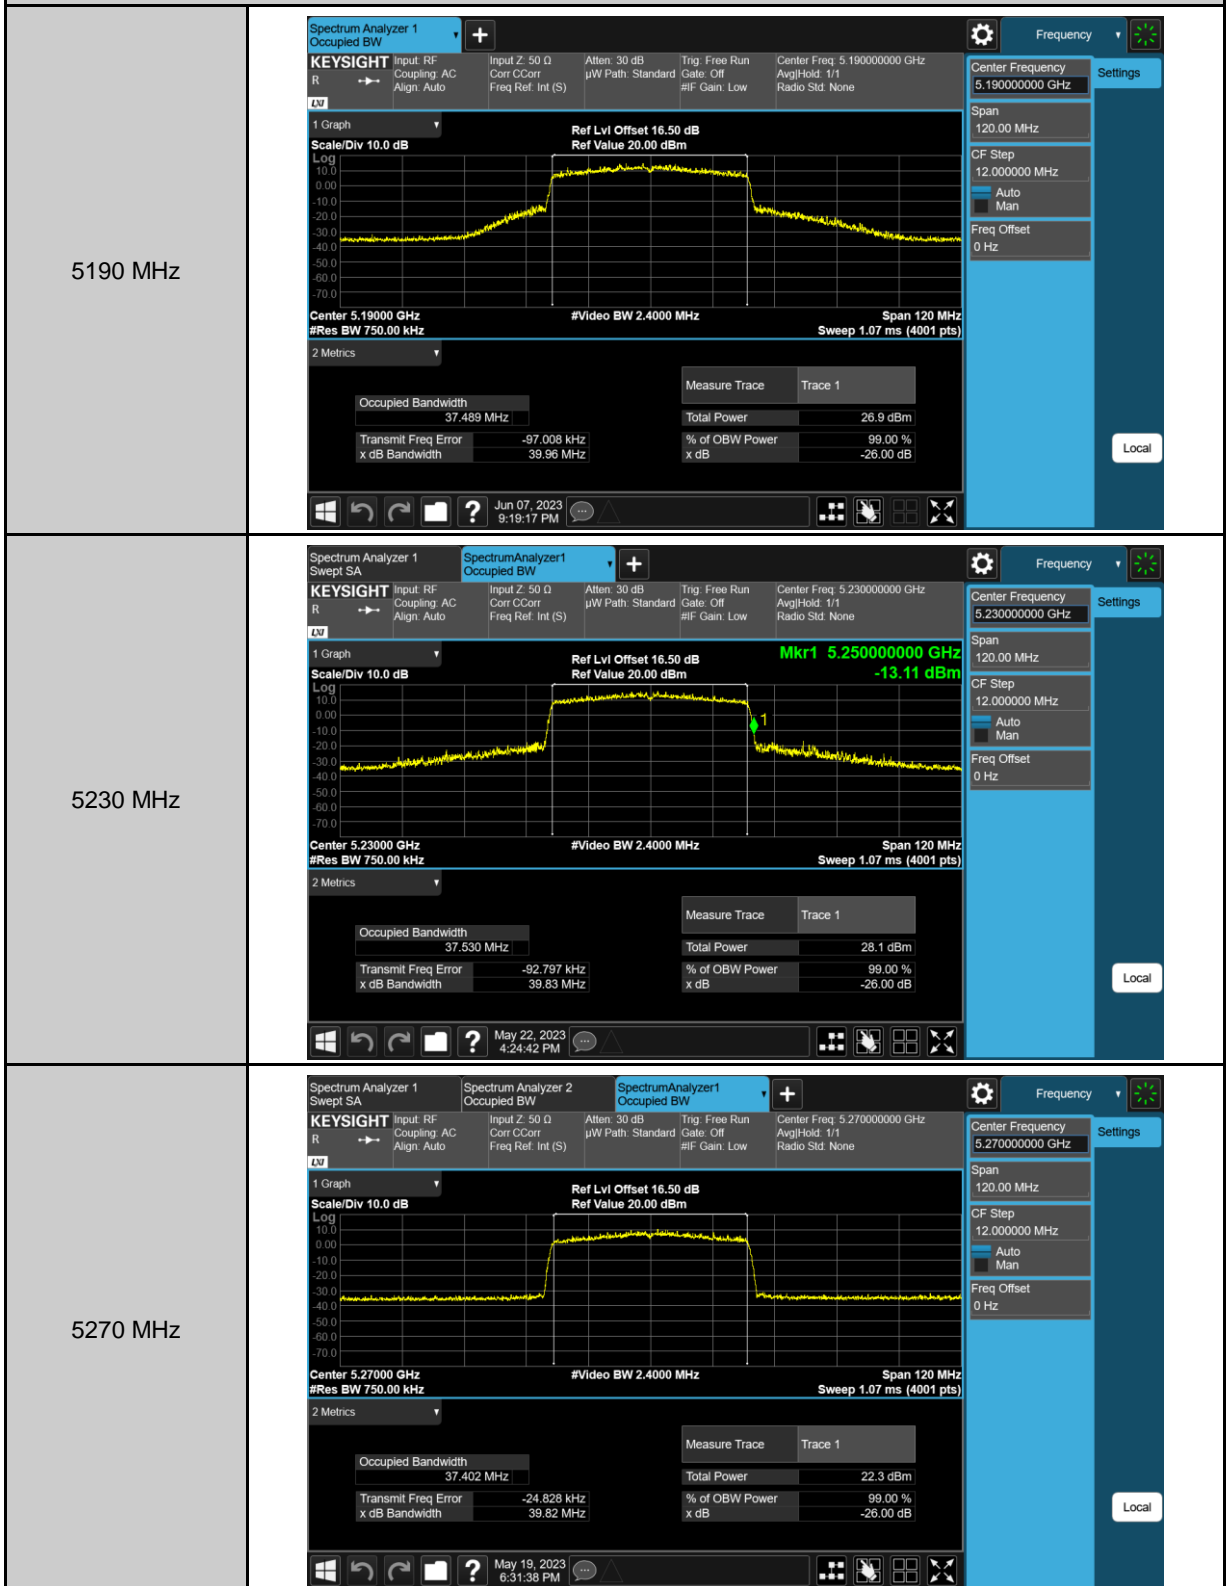

802.11ax HE160_ANT-1

802.11ax HE20_ANT-2

5180 MHz

5200 MHz

5240 MHz

802.11ax HE20_ANT-2

802.11ax HE20_ANT-2

802.11ax HE40_ANT-2

802.11ax HE40_ANT-2

802.11ax HE80_ANT-2

802.11ax HE80_ANT-2

5530 MHz

5610 MHz

5690 MHz

802.11ax HE160_ANT-2

802.11ax HE20_ANT-3