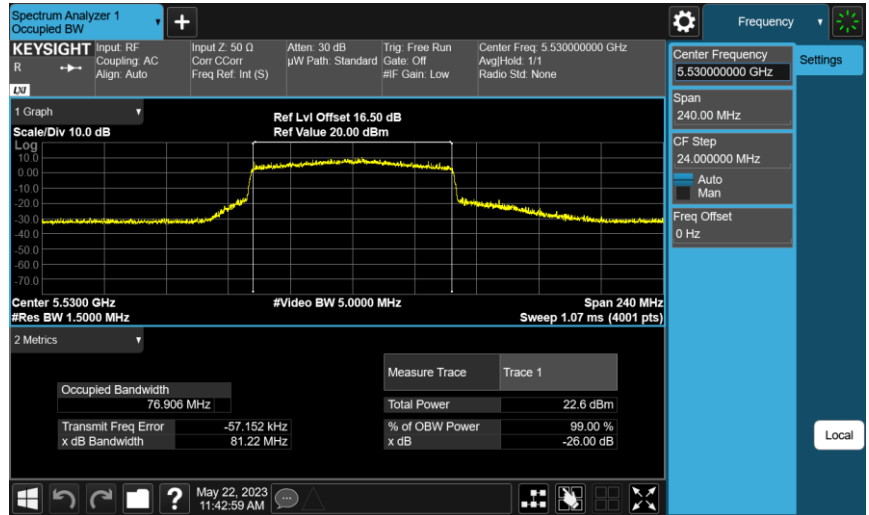

802.11ax HE40_ANT-2

802.11ax HE80_ANT-2

802.11ax HE80_ANT-2

5530 MHz

5610 MHz

5690 MHz

802.11ax HE160_ANT-2

802.11ax HE20_ANT-3