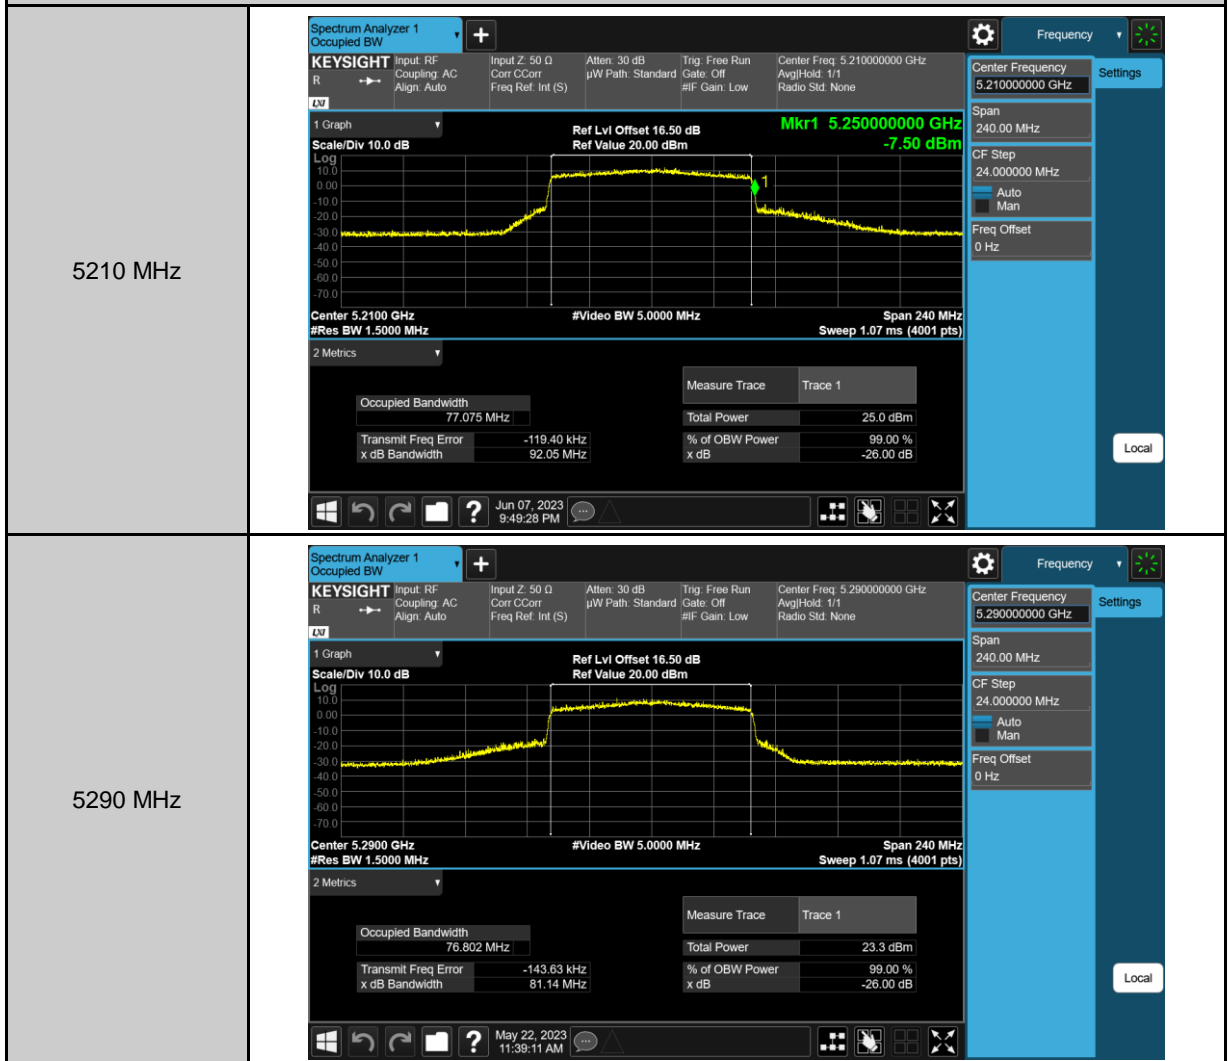

802.11ax HE80_ANT-2