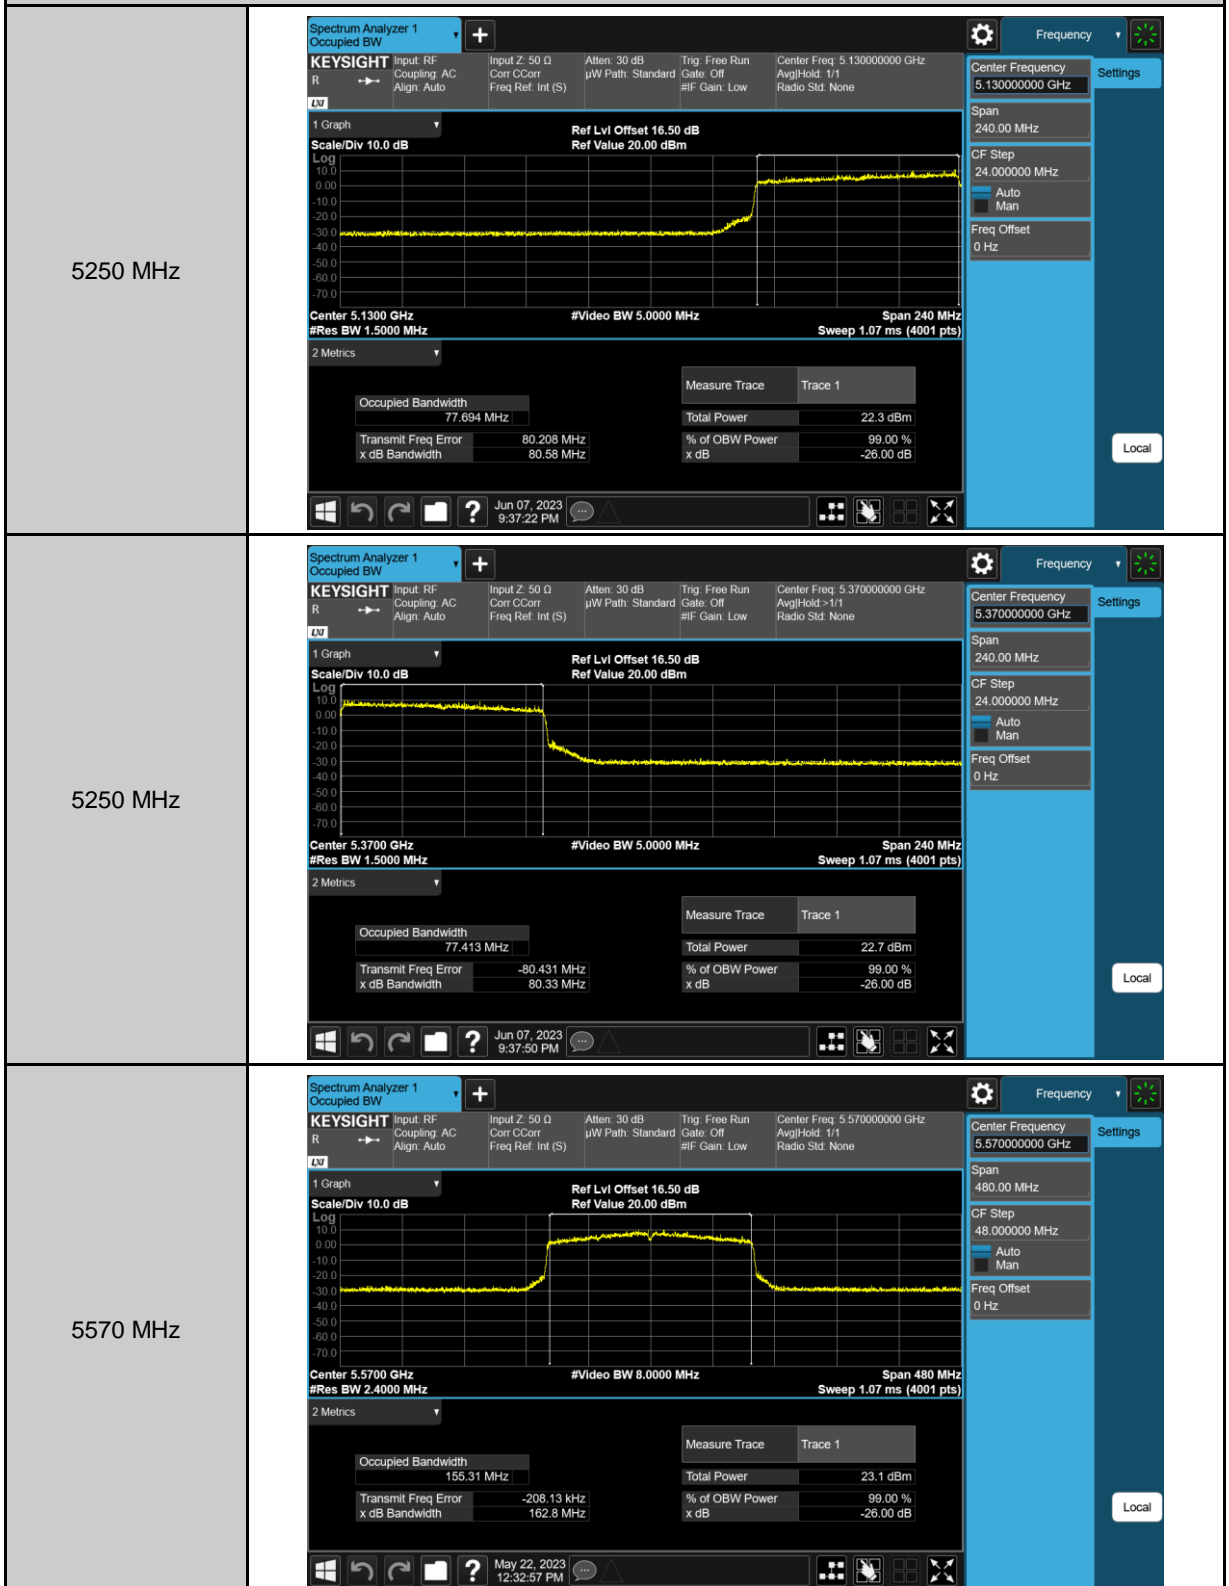

802.11ax HE20_ANT-1

5500 MHz

5560 MHz

5700 MHz

802.11ax HE40_ANT-1

802.11ax HE40_ANT-1

802.11ax HE40_ANT-1

802.11ax HE80_ANT-1

802.11ax HE160_ANT-1

802.11ax HE20_ANT-2

5180 MHz

5200 MHz

5240 MHz

802.11ax HE20_ANT-2

802.11ax HE20_ANT-2

802.11ax HE40_ANT-2