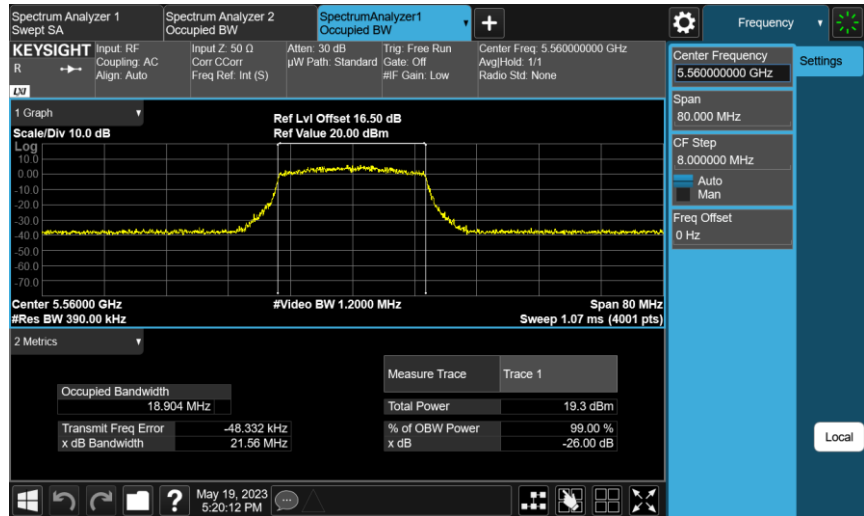

802.11ax HE20_ANT-1

5500 MHz

5560 MHz

5700 MHz

802.11ax HE40_ANT-1

802.11ax HE40_ANT-1

802.11ax HE40_ANT-1

802.11ax HE80_ANT-1

802.11ax HE160_ANT-1

802.11ax HE20_ANT-2

5180 MHz

5200 MHz

5240 MHz

802.11ax HE20_ANT-2

802.11ax HE20_ANT-2

802.11ax HE40_ANT-2