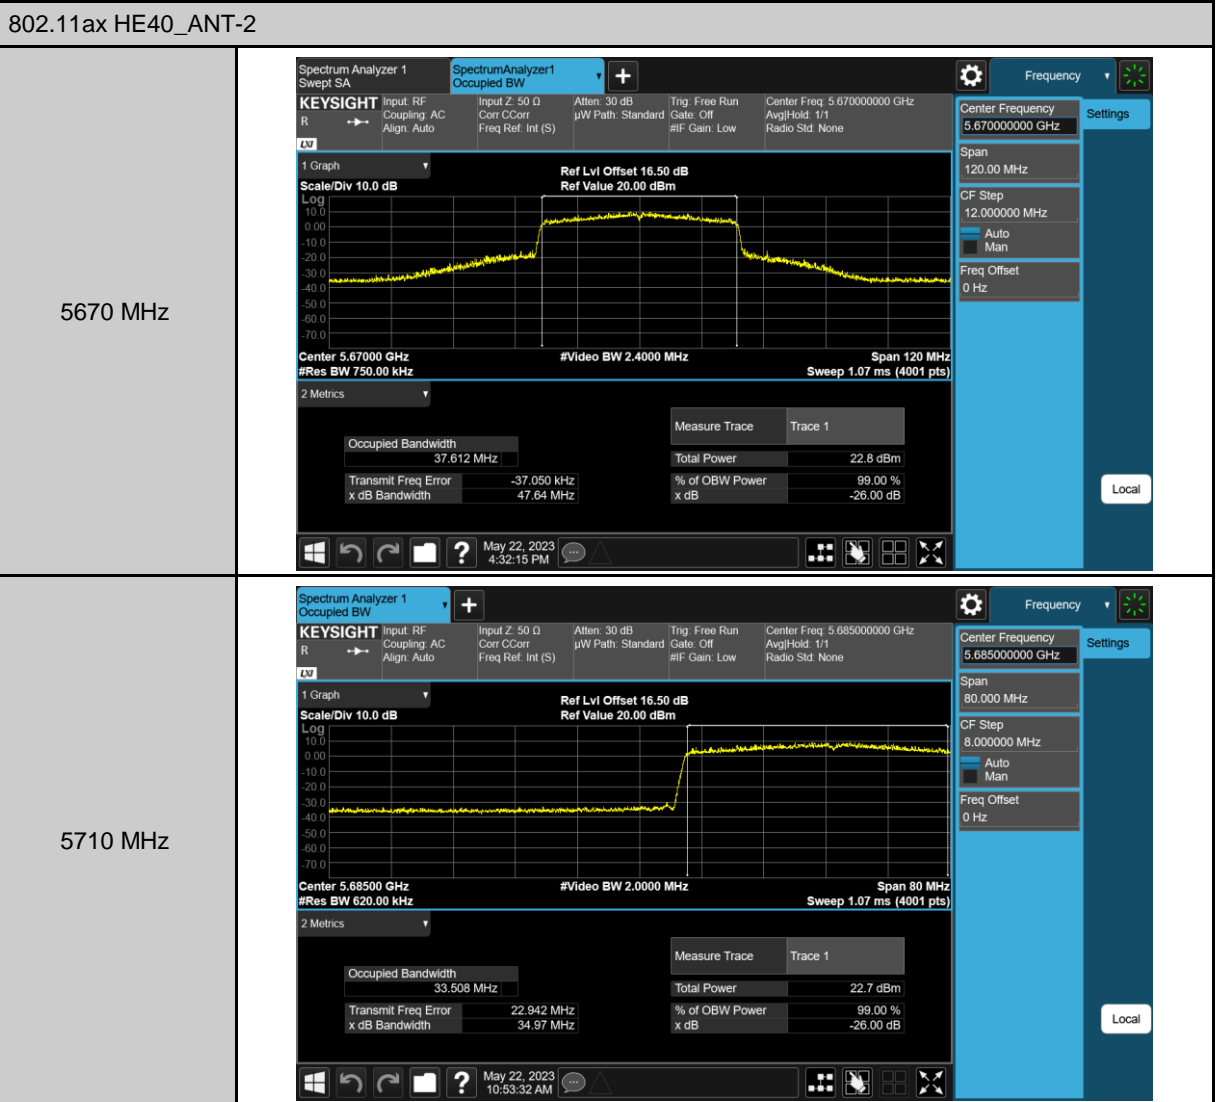

802.11ax HE160_ANT-1

802.11ax HE20_ANT-2

5180 MHz

5200 MHz

5240 MHz

802.11ax HE20_ANT-2

802.11ax HE20_ANT-2

802.11ax HE40_ANT-2

802.11ax HE40_ANT-2

802.11ax HE80_ANT-2

802.11ax HE80_ANT-2

5530 MHz

5610 MHz

5690 MHz

802.11ax HE160_ANT-2

802.11ax HE20_ANT-3