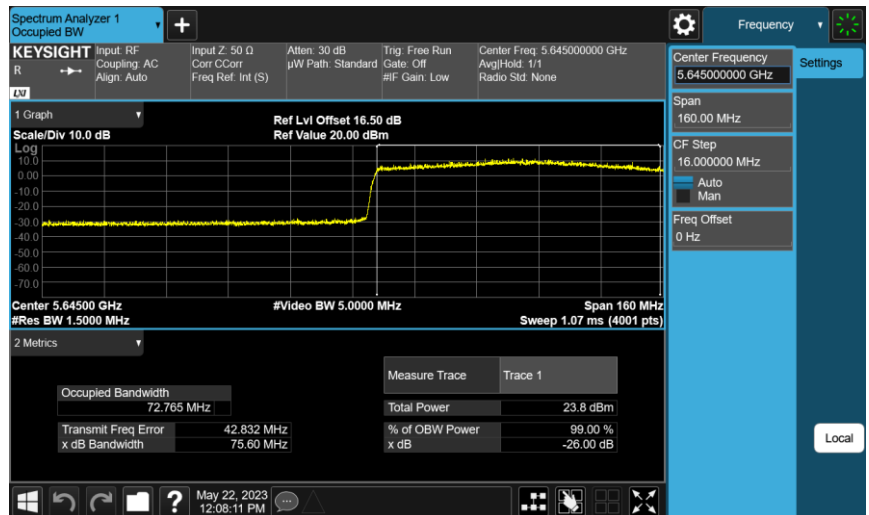

802.11ax HE40_ANT-2

802.11ax HE80_ANT-2

802.11ax HE80_ANT-2

5530 MHz

5610 MHz

5690 MHz

802.11ax HE160_ANT-2

802.11ax HE20_ANT-3

802.11ax HE20_ANT-3