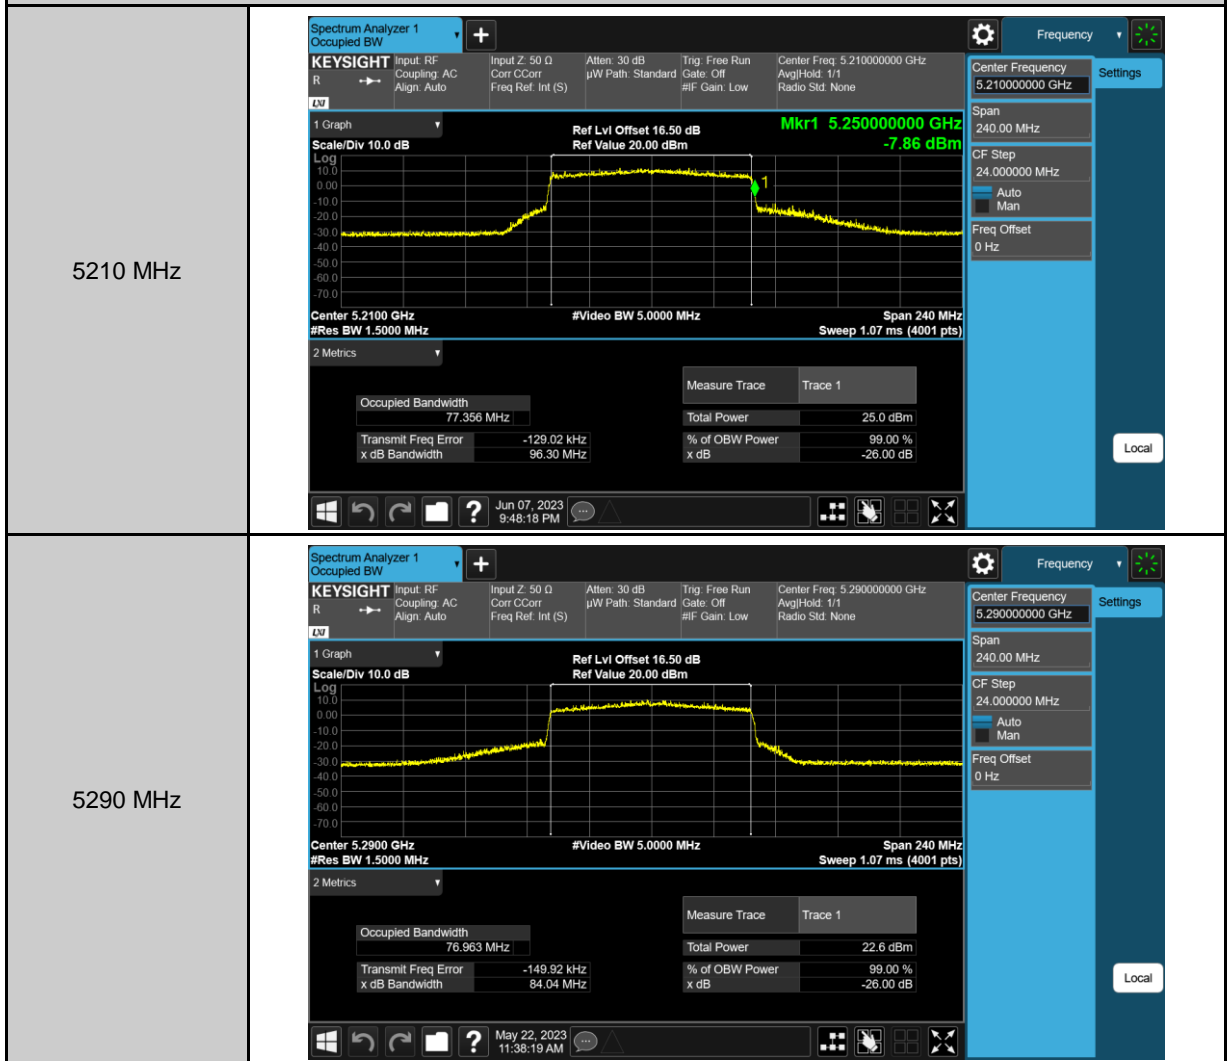

802.11ax HE20_ANT-1

5500 MHz

5560 MHz

5700 MHz

802.11ax HE40_ANT-1

802.11ax HE40_ANT-1

802.11ax HE40_ANT-1

802.11ax HE80_ANT-1

802.11ax HE160_ANT-1

802.11ax HE20_ANT-2

5180 MHz

5200 MHz

5240 MHz

802.11ax HE20_ANT-2

802.11ax HE20_ANT-2

802.11ax HE40_ANT-2