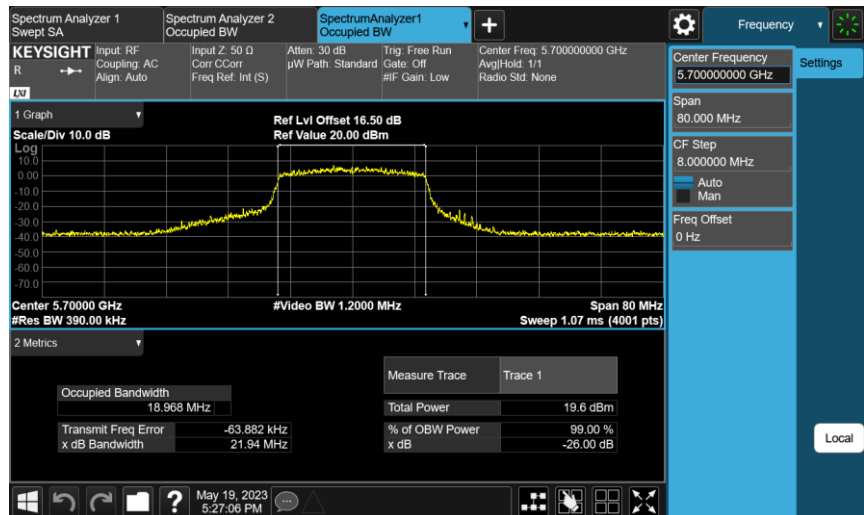

802.11ax HE20_ANT-1

5500 MHz

5560 MHz

5700 MHz

802.11ax HE40_ANT-1

802.11ax HE40_ANT-1

802.11ax HE40_ANT-1

802.11ax HE80_ANT-1

802.11ax HE160_ANT-1

802.11ax HE20_ANT-2

5180 MHz

5200 MHz

5240 MHz

802.11ax HE20_ANT-2

802.11ax HE20_ANT-2

802.11ax HE40_ANT-2