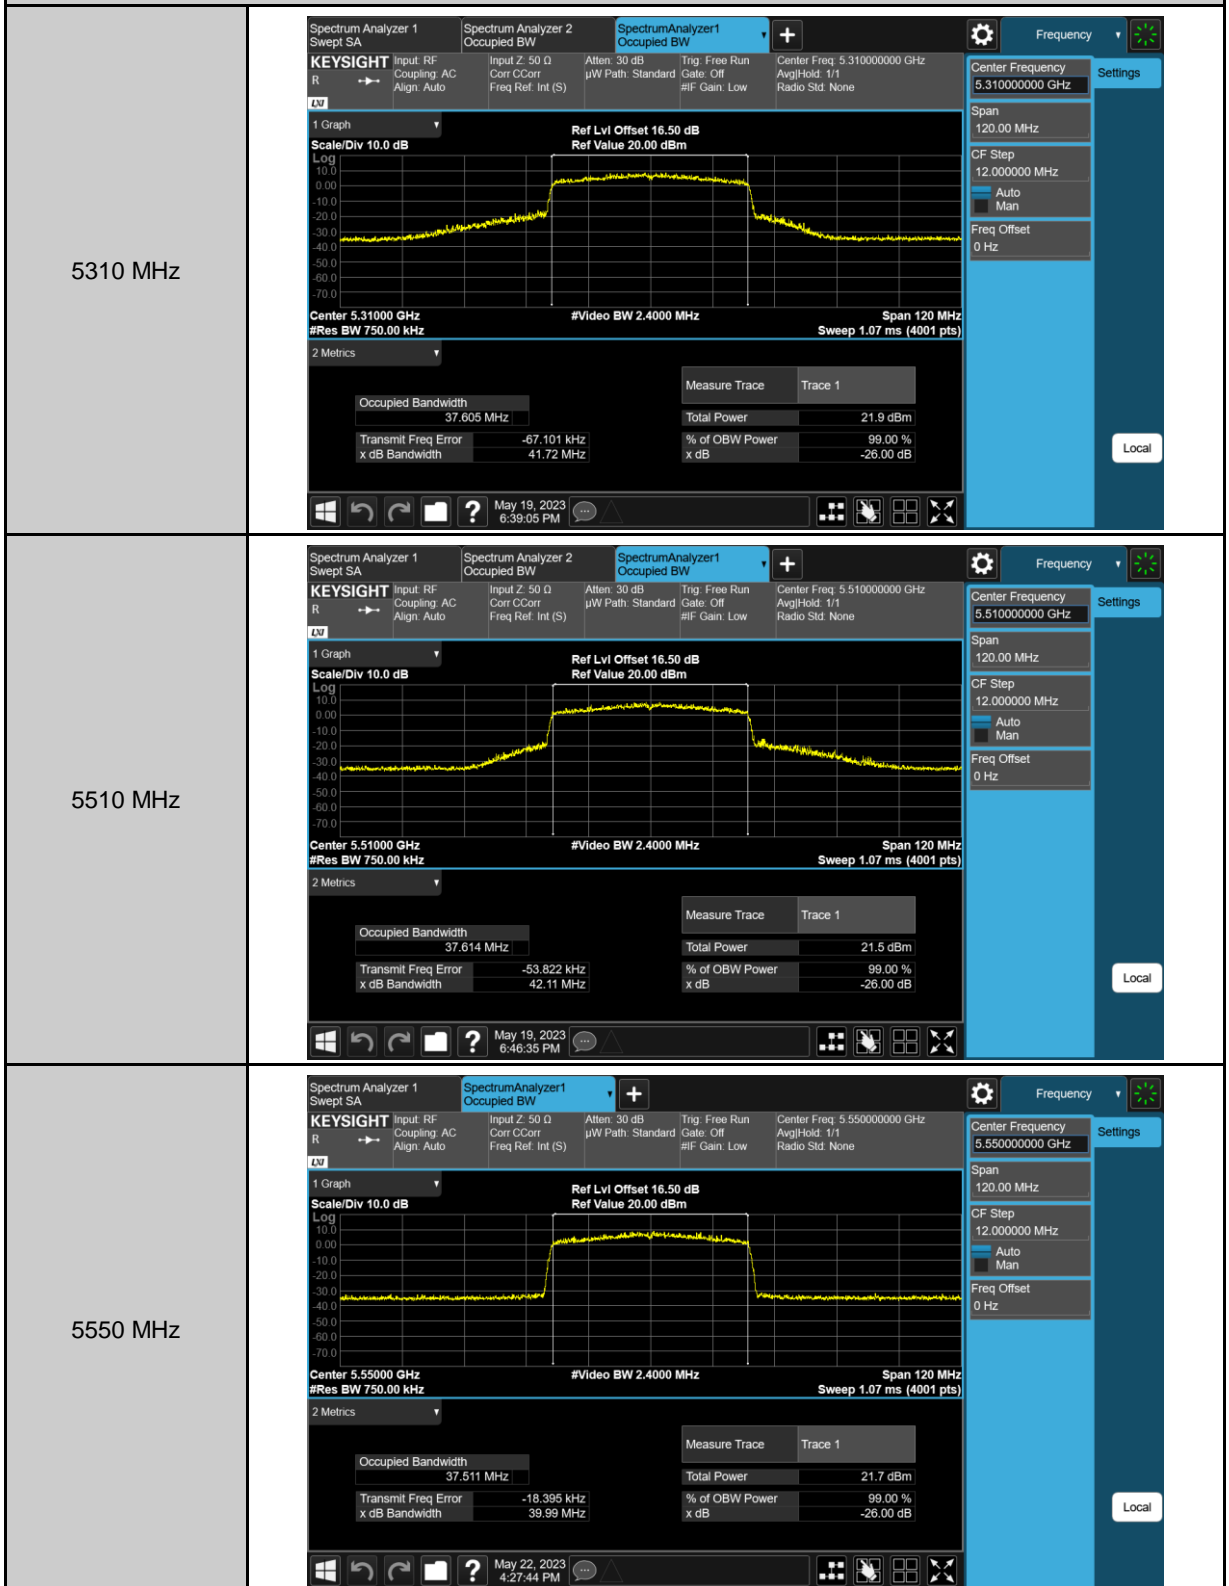

802.11ax HE20_ANT-1

5500 MHz

5560 MHz

5700 MHz

802.11ax HE40_ANT-1

802.11ax HE40_ANT-1

802.11ax HE40_ANT-1

802.11ax HE80_ANT-1

802.11ax HE160_ANT-1

802.11ax HE20_ANT-2

5180 MHz

5200 MHz

5240 MHz

802.11ax HE20_ANT-2

802.11ax HE20_ANT-2

802.11ax HE40_ANT-2