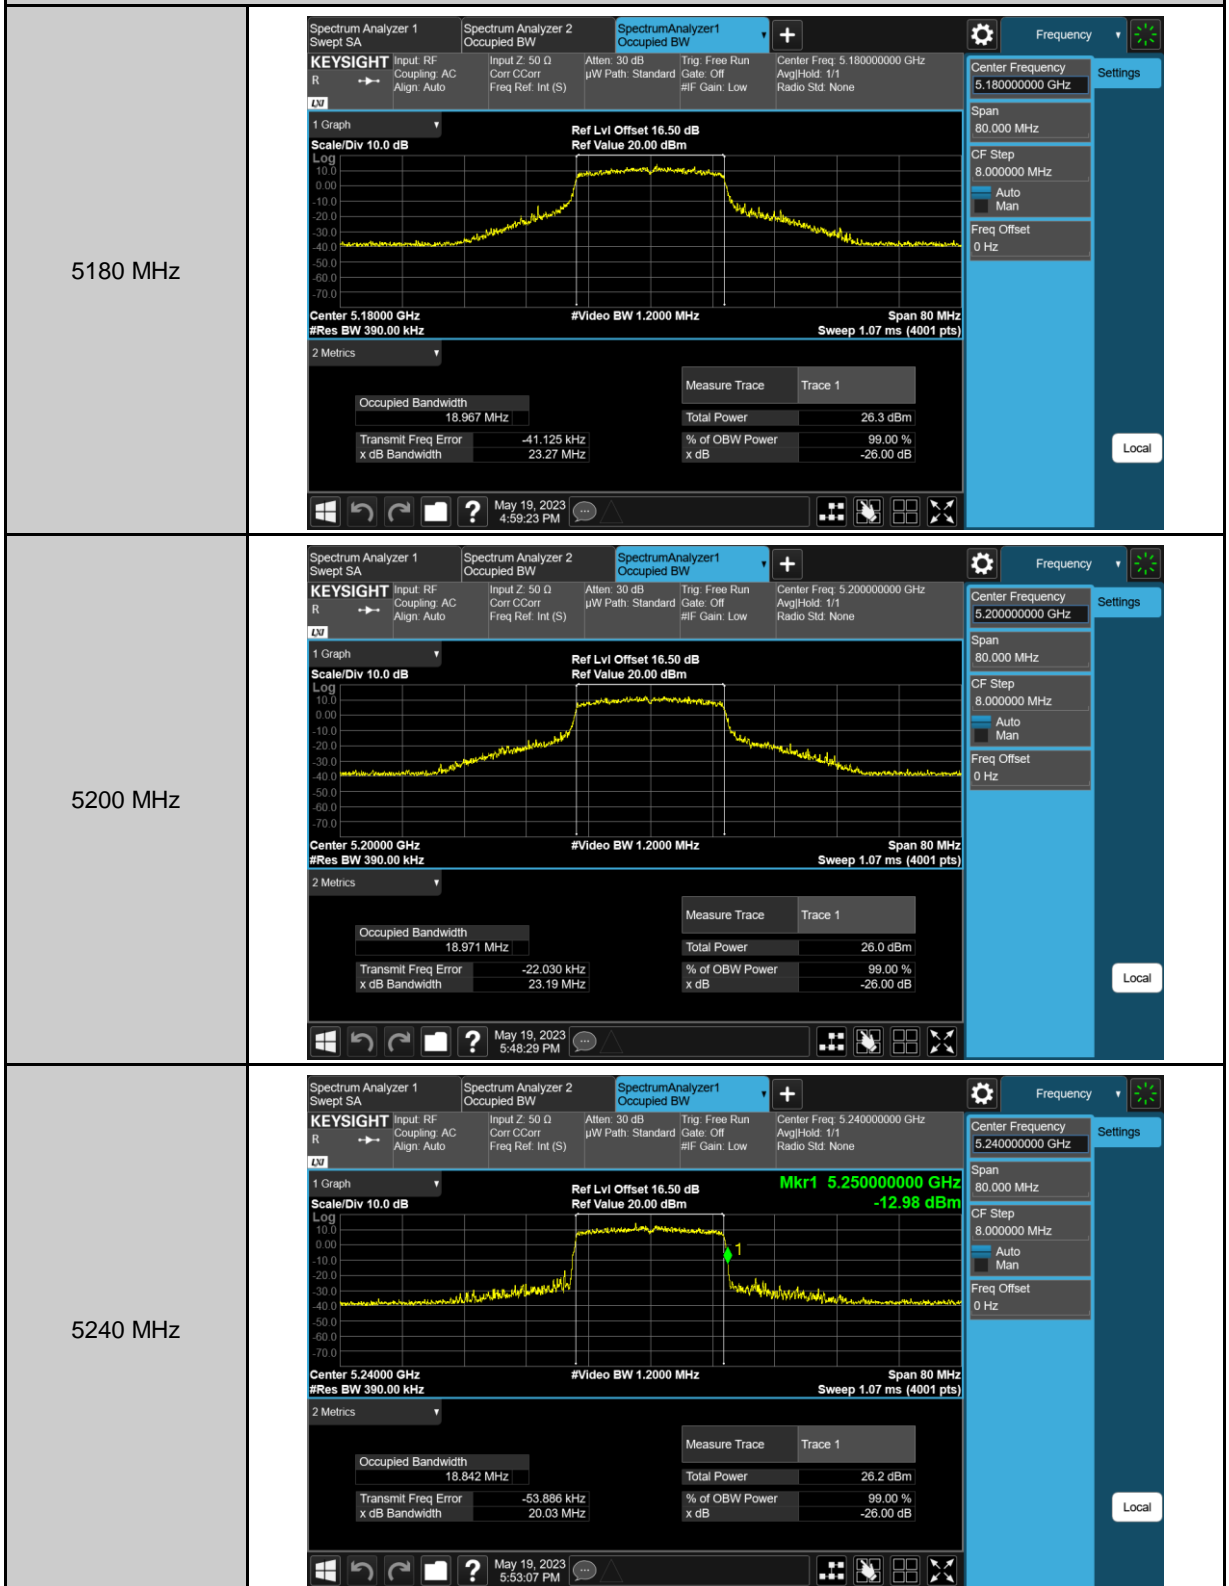

802.11ax HE40_ANT-2

802.11ax HE80_ANT-2

802.11ax HE80_ANT-2

5530 MHz

5610 MHz

5690 MHz

802.11ax HE160_ANT-2

802.11ax HE20_ANT-3

802.11ax HE20_ANT-3