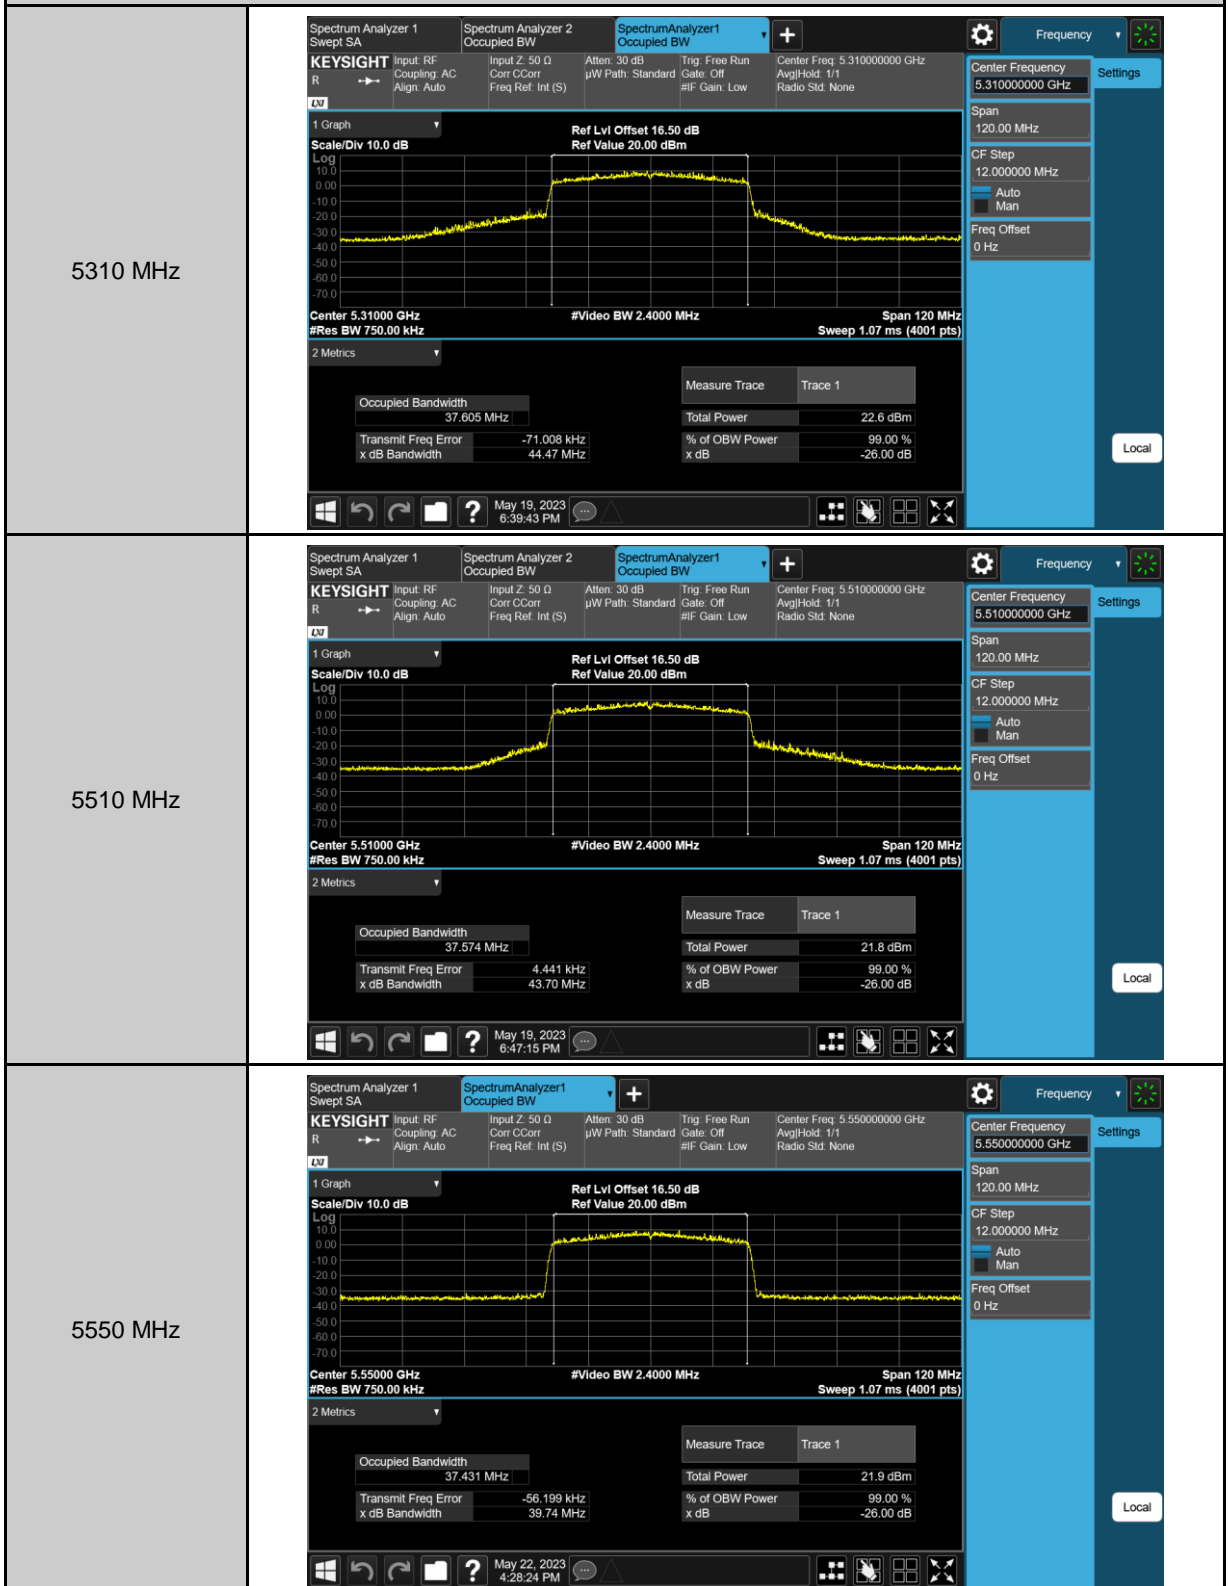

802.11ax HE40_ANT-2