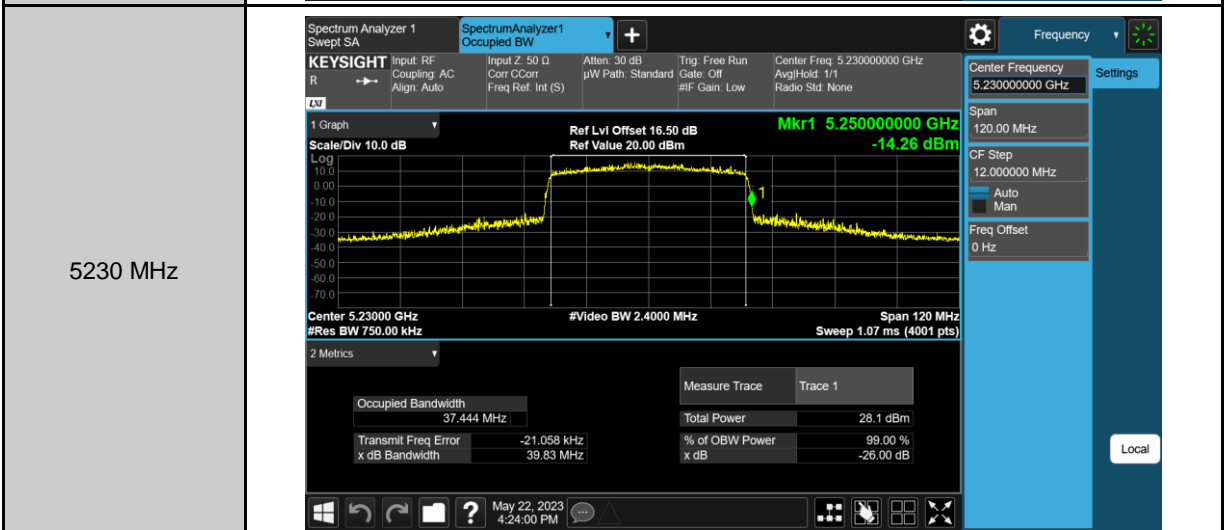

802.11ax HE20_ANT-1

5500 MHz

5560 MHz

5700 MHz

802.11ax HE40_ANT-1

802.11ax HE40_ANT-1

802.11ax HE40_ANT-1

802.11ax HE80_ANT-1

802.11ax HE160_ANT-1

802.11ax HE20_ANT-2

5180 MHz

5200 MHz

5240 MHz

802.11ax HE20_ANT-2

802.11ax HE20_ANT-2

802.11ax HE40_ANT-2