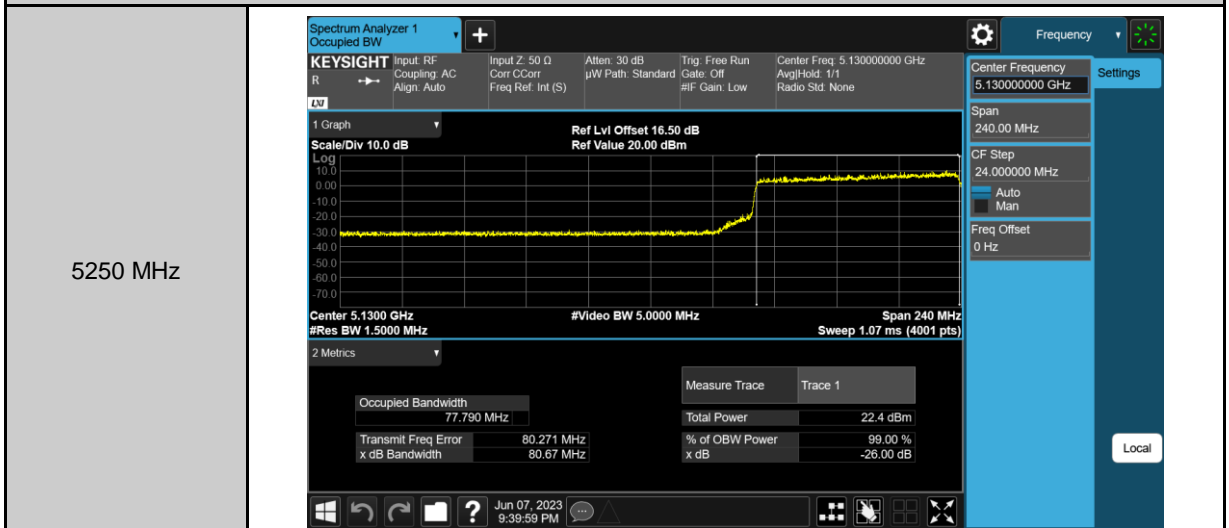

802.11ax HE40_ANT-2

802.11ax HE80_ANT-2

802.11ax HE80_ANT-2

5530 MHz

5610 MHz

5690 MHz

802.11ax HE160_ANT-2

802.11ax HE20_ANT-3