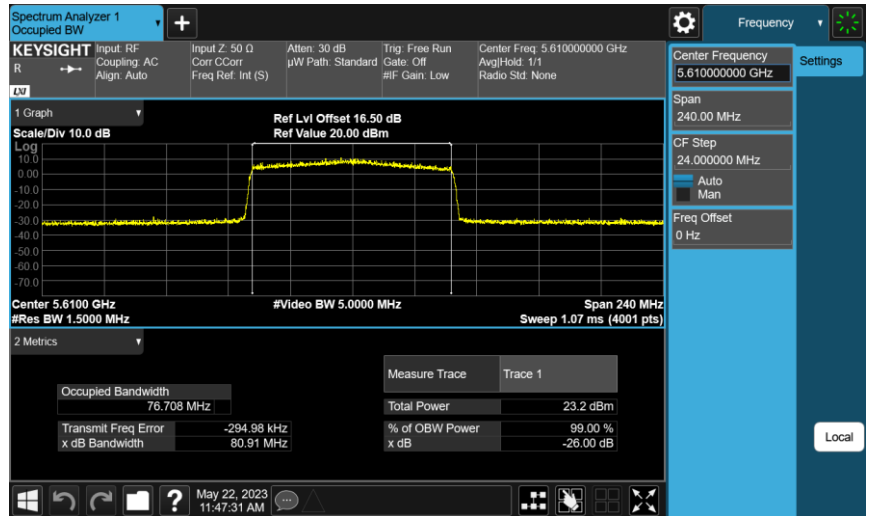

802.11ax HE40_ANT-2

802.11ax HE80_ANT-2

802.11ax HE80_ANT-2

5530 MHz

5610 MHz

5690 MHz

802.11ax HE160_ANT-2

802.11ax HE20_ANT-3