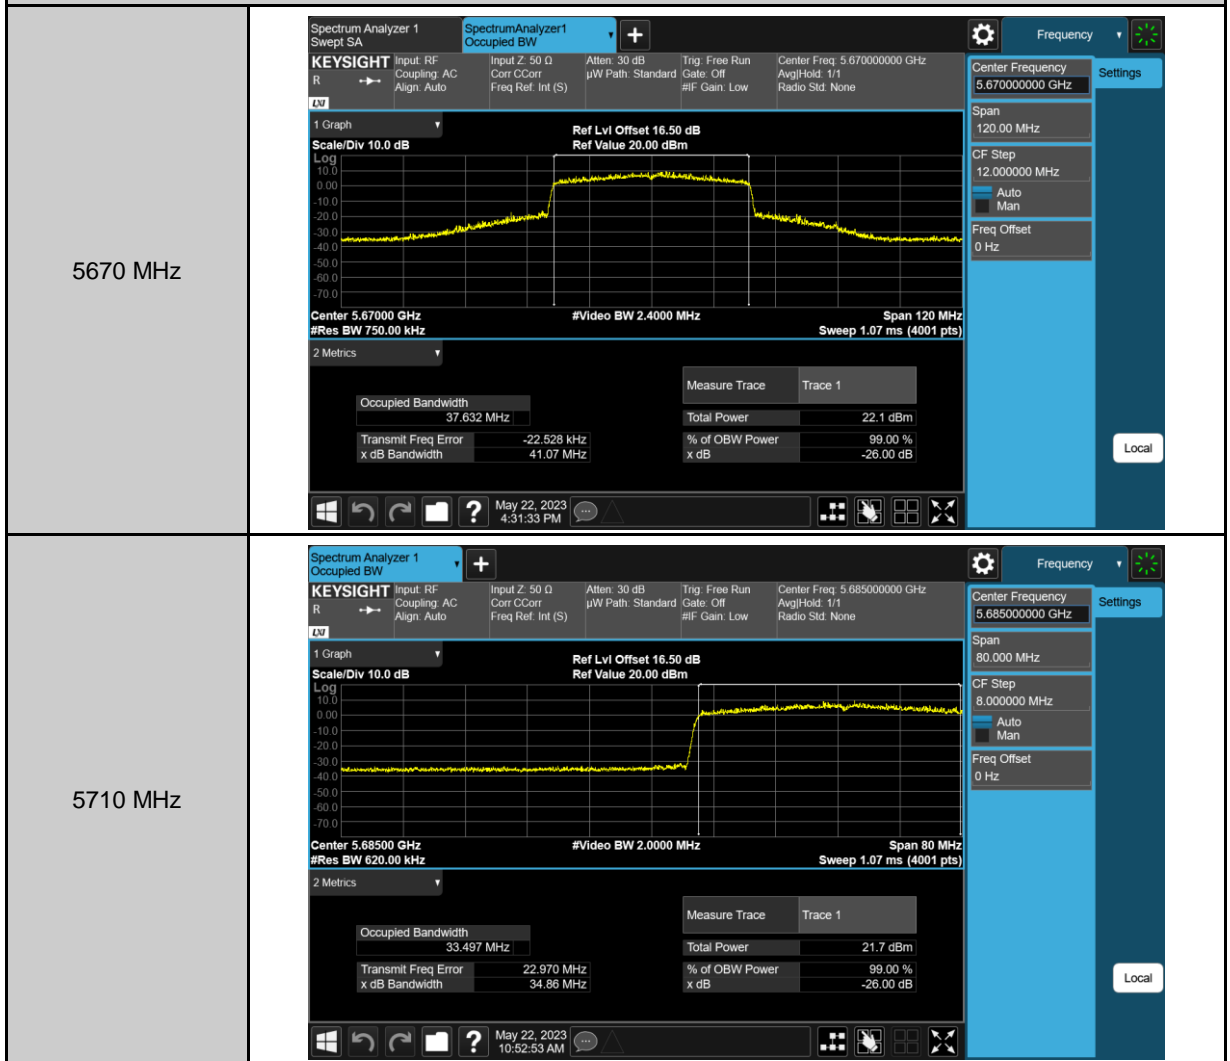

802.11ax HE20_ANT-1

5500 MHz

5560 MHz

5700 MHz

802.11ax HE40_ANT-1

802.11ax HE40_ANT-1

802.11ax HE40_ANT-1

802.11ax HE80_ANT-1

802.11ax HE160_ANT-1

802.11ax HE20_ANT-2

5180 MHz

5200 MHz

5240 MHz

802.11ax HE20_ANT-2

802.11ax HE20_ANT-2

802.11ax HE40_ANT-2