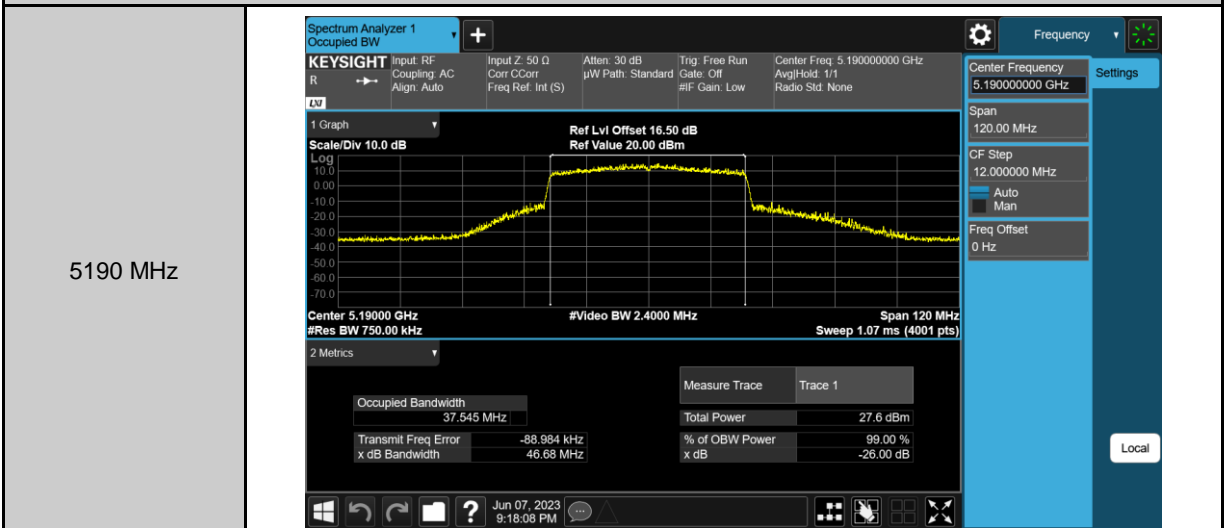

802.11ax HE20_ANT-1

5500 MHz

5560 MHz

5700 MHz

802.11ax HE40_ANT-1

802.11ax HE40_ANT-1

802.11ax HE40_ANT-1

802.11ax HE80_ANT-1

802.11ax HE160_ANT-1

802.11ax HE20_ANT-2

5180 MHz

5200 MHz

5240 MHz

802.11ax HE20_ANT-2

802.11ax HE20_ANT-2

802.11ax HE40_ANT-2