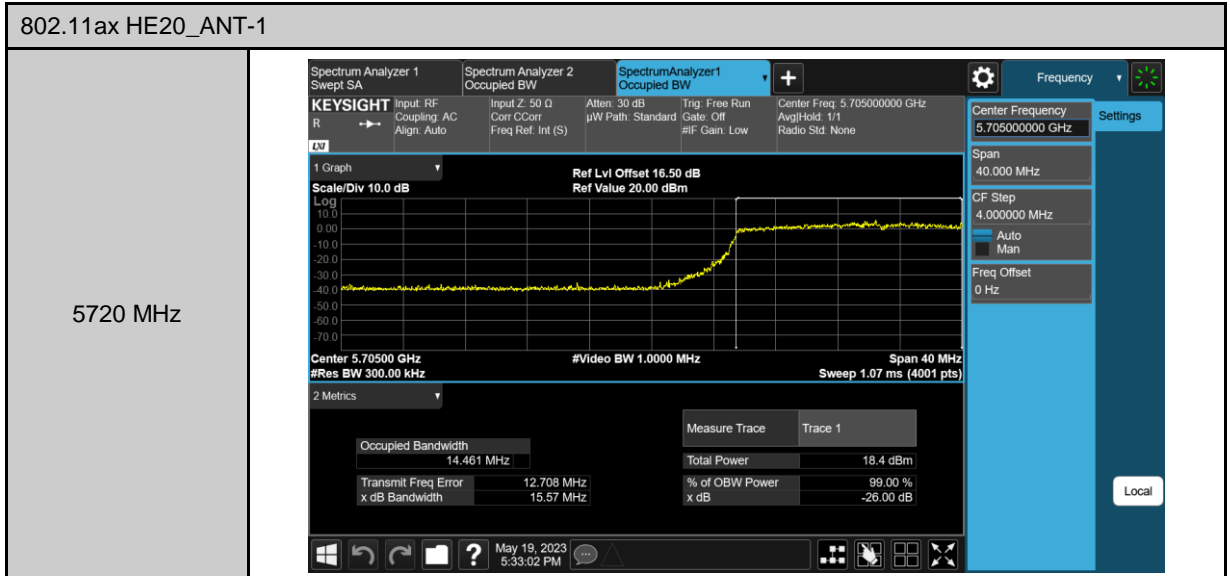

802.11ax HE20_ANT-1

5500 MHz

5560 MHz

5700 MHz

802.11ax HE40_ANT-1

802.11ax HE40_ANT-1

802.11ax HE40_ANT-1

802.11ax HE80_ANT-1

802.11ax HE160_ANT-1

802.11ax HE20_ANT-2

5180 MHz

5200 MHz

5240 MHz

802.11ax HE20_ANT-2

802.11ax HE20_ANT-2

802.11ax HE40_ANT-2