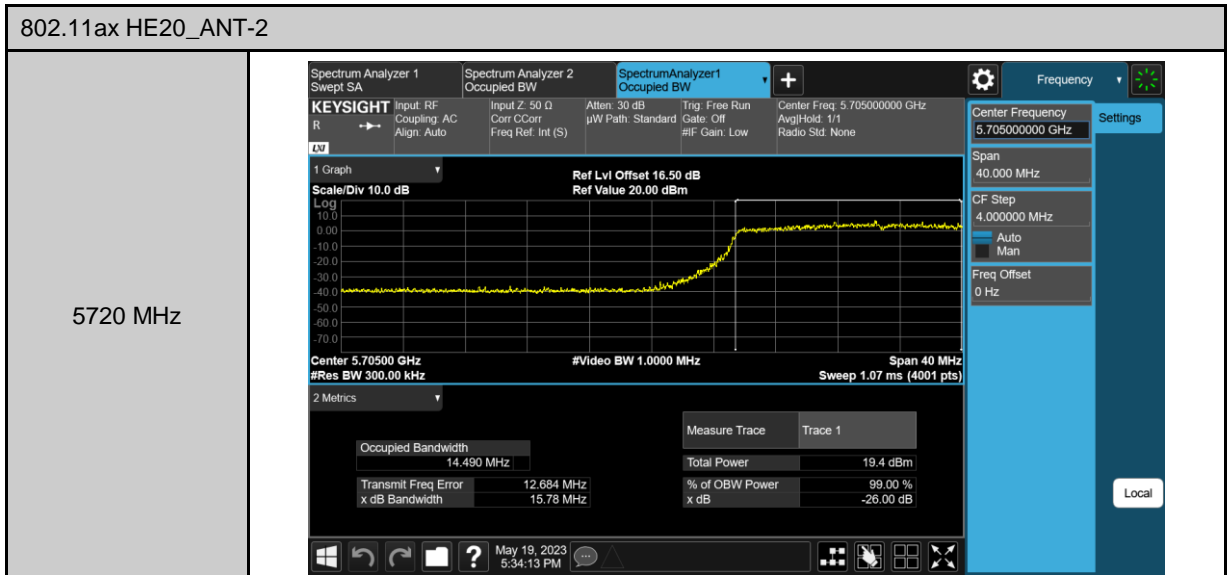

802.11ax HE160_ANT-1

802.11ax HE20_ANT-2

5180 MHz

5200 MHz

5240 MHz

802.11ax HE20_ANT-2

802.11ax HE20_ANT-2

802.11ax HE40_ANT-2