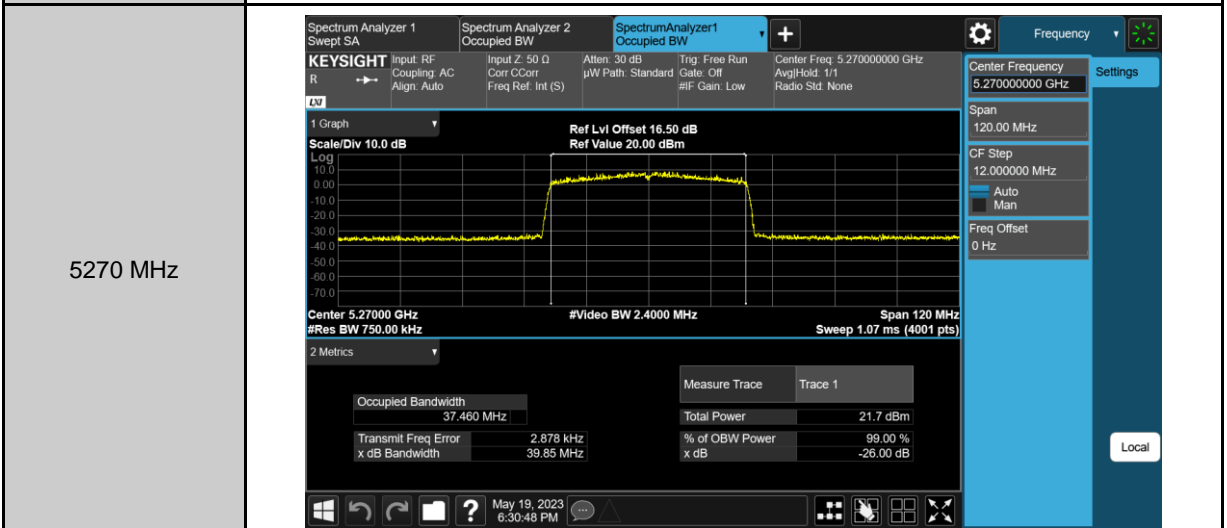

802.11ax HE20_ANT-1

5500 MHz

5560 MHz

5700 MHz

802.11ax HE40_ANT-1

802.11ax HE40_ANT-1

802.11ax HE40_ANT-1

802.11ax HE80_ANT-1

802.11ax HE160_ANT-1

802.11ax HE20_ANT-2

5180 MHz

5200 MHz

5240 MHz

802.11ax HE20_ANT-2

802.11ax HE20_ANT-2

802.11ax HE40_ANT-2