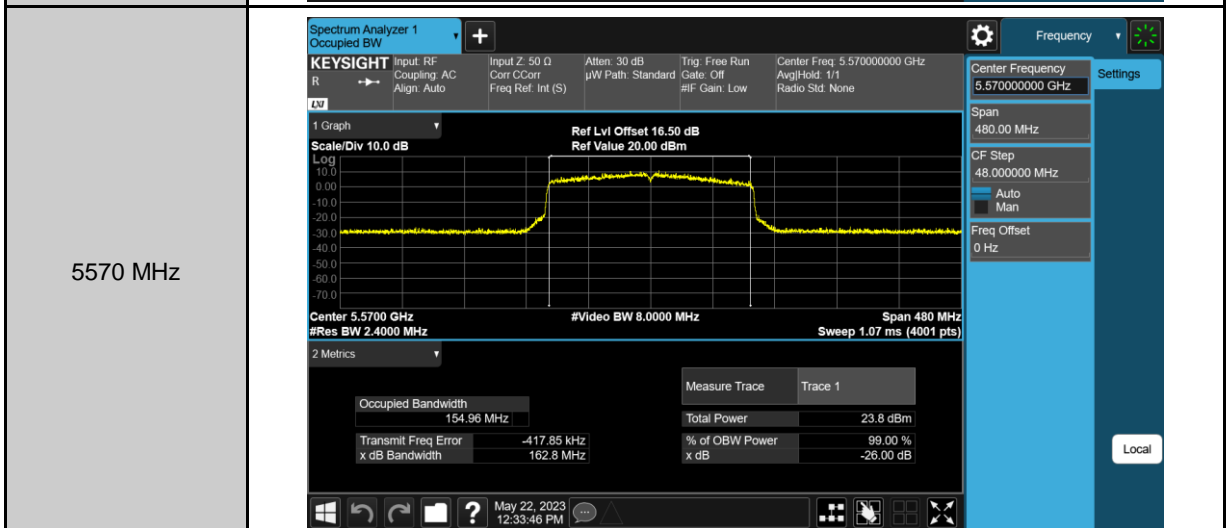

802.11ax HE40_ANT-2

802.11ax HE80_ANT-2

802.11ax HE80_ANT-2

5530 MHz

5610 MHz

5690 MHz

802.11ax HE160_ANT-2

802.11ax HE20_ANT-3