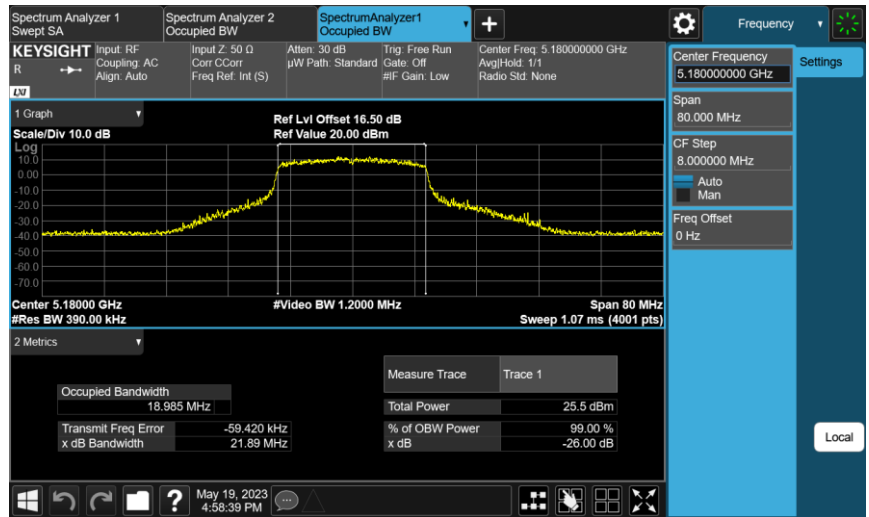

802.11ax HE20_ANT-1

5500 MHz

5560 MHz

5700 MHz

802.11ax HE40_ANT-1

802.11ax HE40_ANT-1

802.11ax HE40_ANT-1

802.11ax HE80_ANT-1

802.11ax HE160_ANT-1

802.11ax HE20_ANT-2

5180 MHz

5200 MHz

5240 MHz

802.11ax HE20_ANT-2

802.11ax HE20_ANT-2

802.11ax HE40_ANT-2