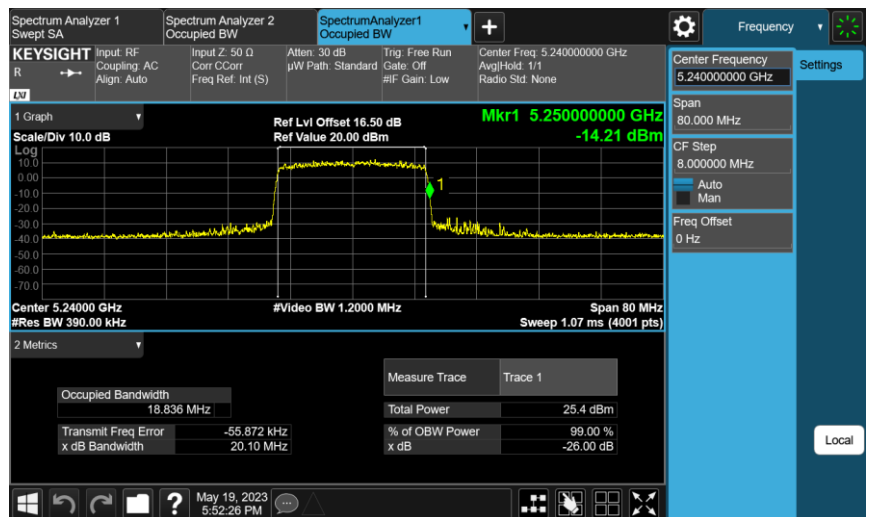

802.11ax HE160_ANT-1

802.11ax HE20_ANT-2

5180 MHz

5200 MHz

5240 MHz

802.11ax HE20_ANT-2

802.11ax HE20_ANT-2

802.11ax HE40_ANT-2

802.11ax HE40_ANT-2

802.11ax HE80_ANT-2

802.11ax HE80_ANT-2

5530 MHz

5610 MHz

5690 MHz

802.11ax HE160_ANT-2

802.11ax HE20_ANT-3