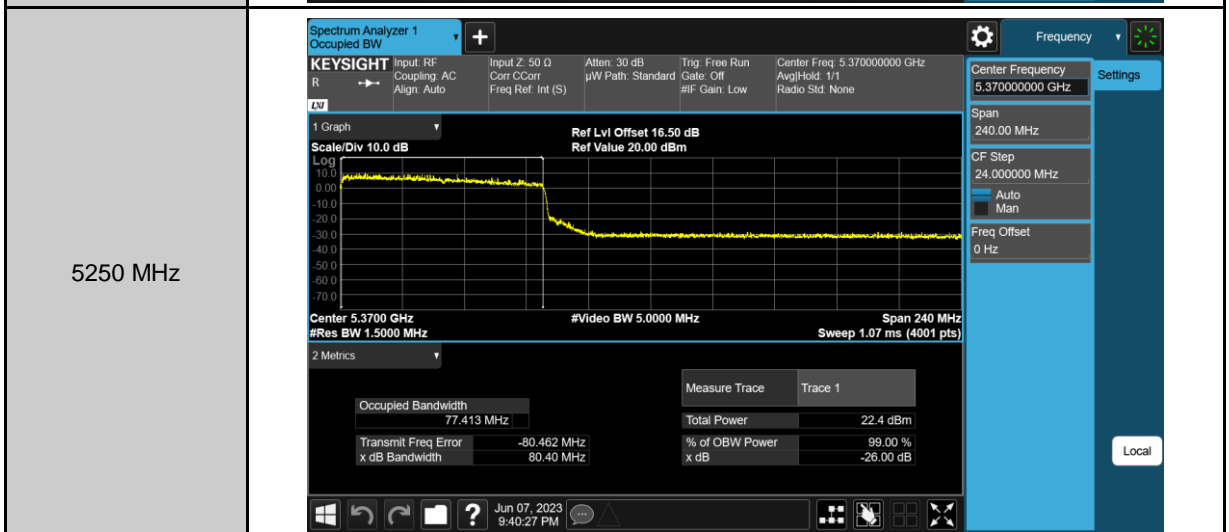

802.11ax HE40_ANT-2

802.11ax HE80_ANT-2

802.11ax HE80_ANT-2

5530 MHz

5610 MHz

5690 MHz

802.11ax HE160_ANT-2

802.11ax HE20_ANT-3

802.11ax HE20_ANT-3