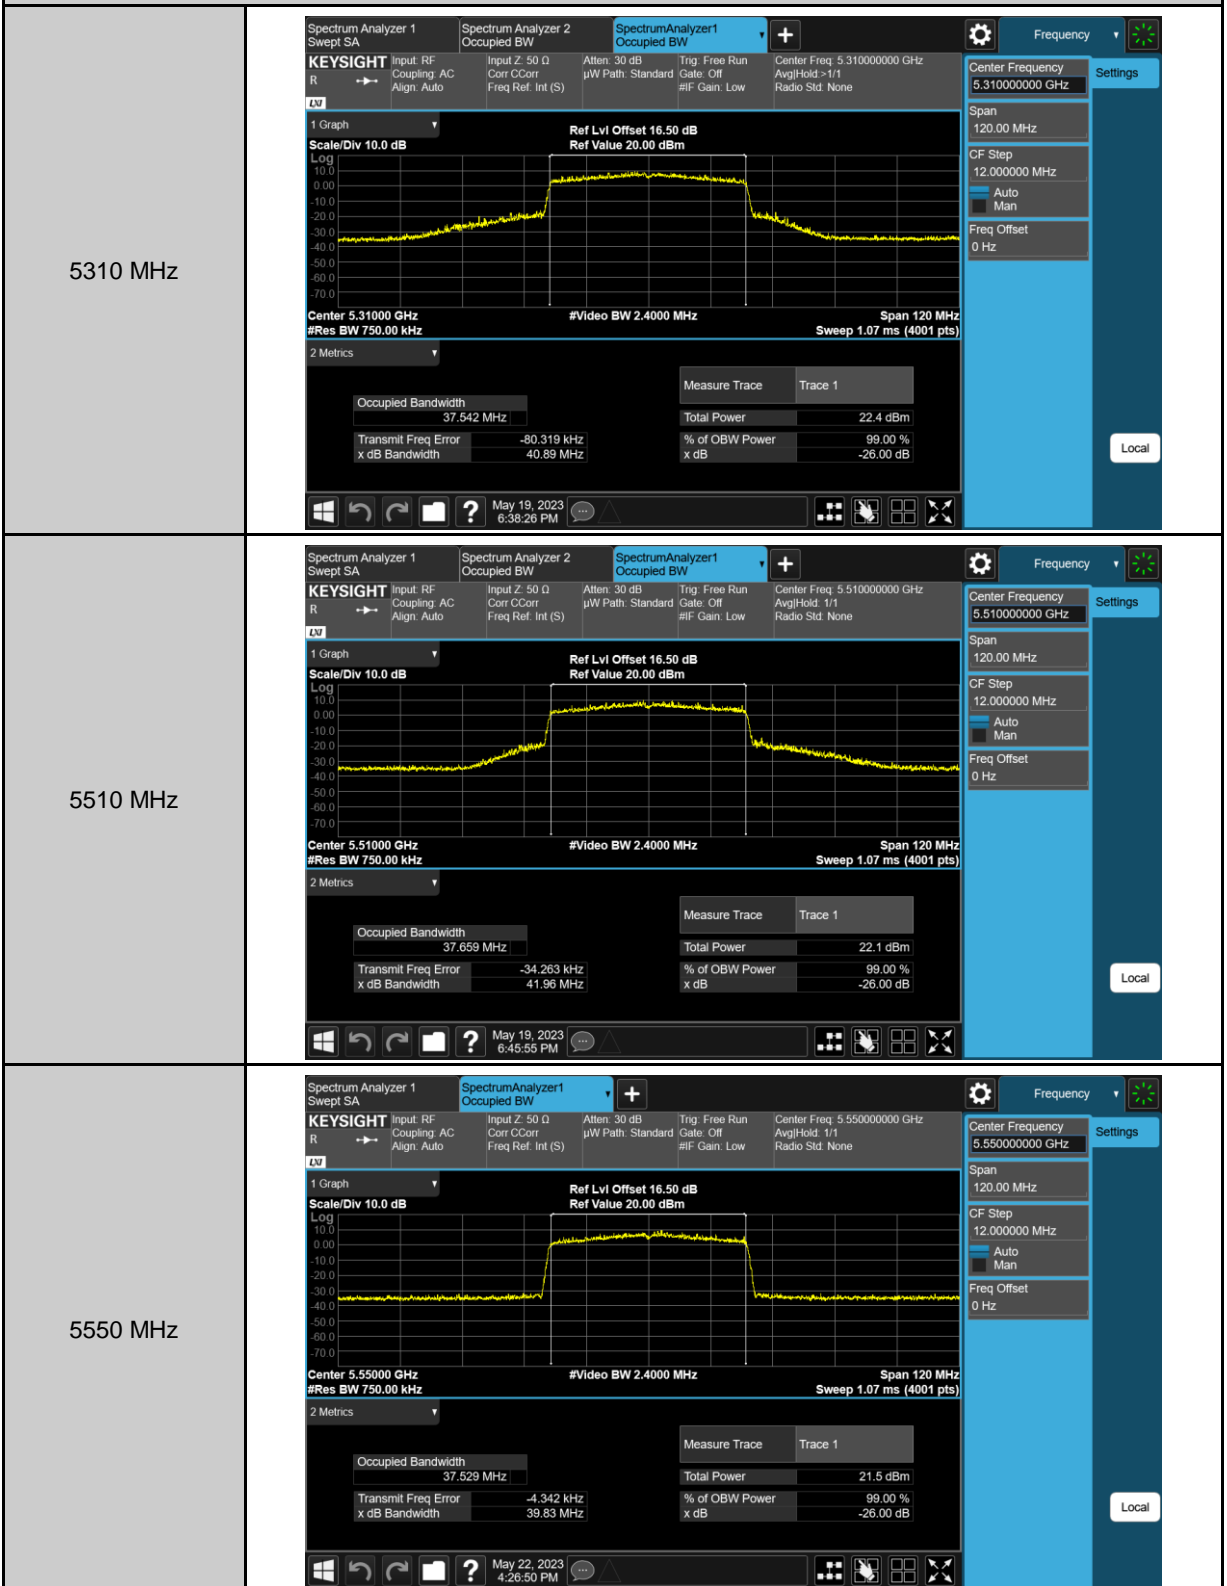

802.11ax HE80_ANT-3

802.11ax HE160_ANT-3

26 dB Bandwidth & 99% Occupied Bandwidth

802.11ax HE20_ANT-0

802.11ax HE20_ANT-0

802.11ax HE40_ANT-0

802.11ax HE40_ANT-0

802.11ax HE80_ANT-0

5530 MHz

5610 MHz

5690 MHz

802.11ax HE160_ANT-0

802.11ax HE20_ANT-1

802.11ax HE20_ANT-1