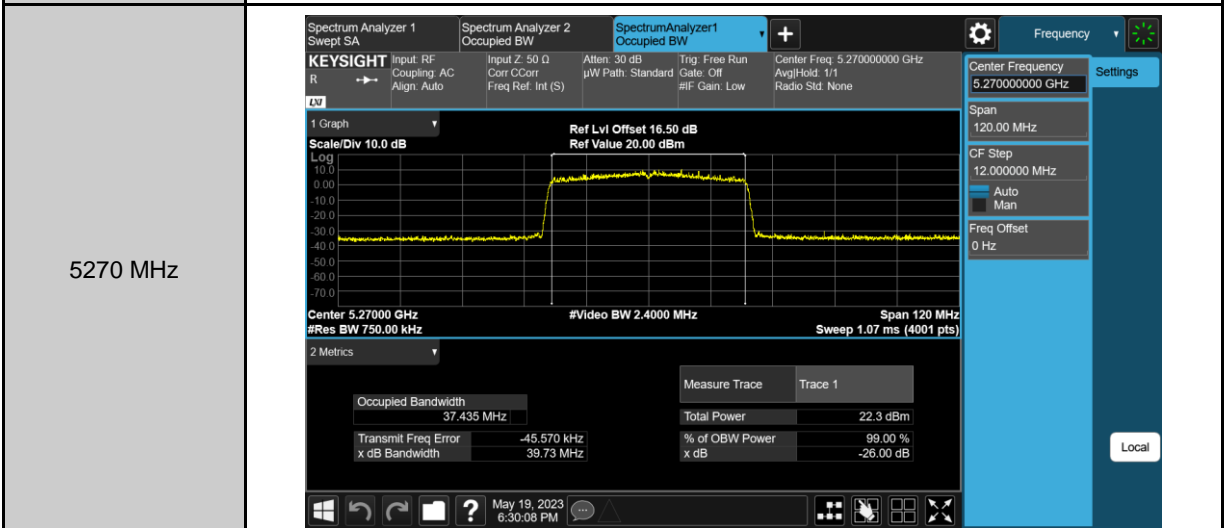

802.11ax HE80_ANT-3

802.11ax HE160_ANT-3

26 dB Bandwidth & 99% Occupied Bandwidth

802.11ax HE20_ANT-0

802.11ax HE20_ANT-0

802.11ax HE40_ANT-0

802.11ax HE40_ANT-0

802.11ax HE80_ANT-0

5530 MHz

5610 MHz

5690 MHz

802.11ax HE160_ANT-0

802.11ax HE20_ANT-1

802.11ax HE20_ANT-1