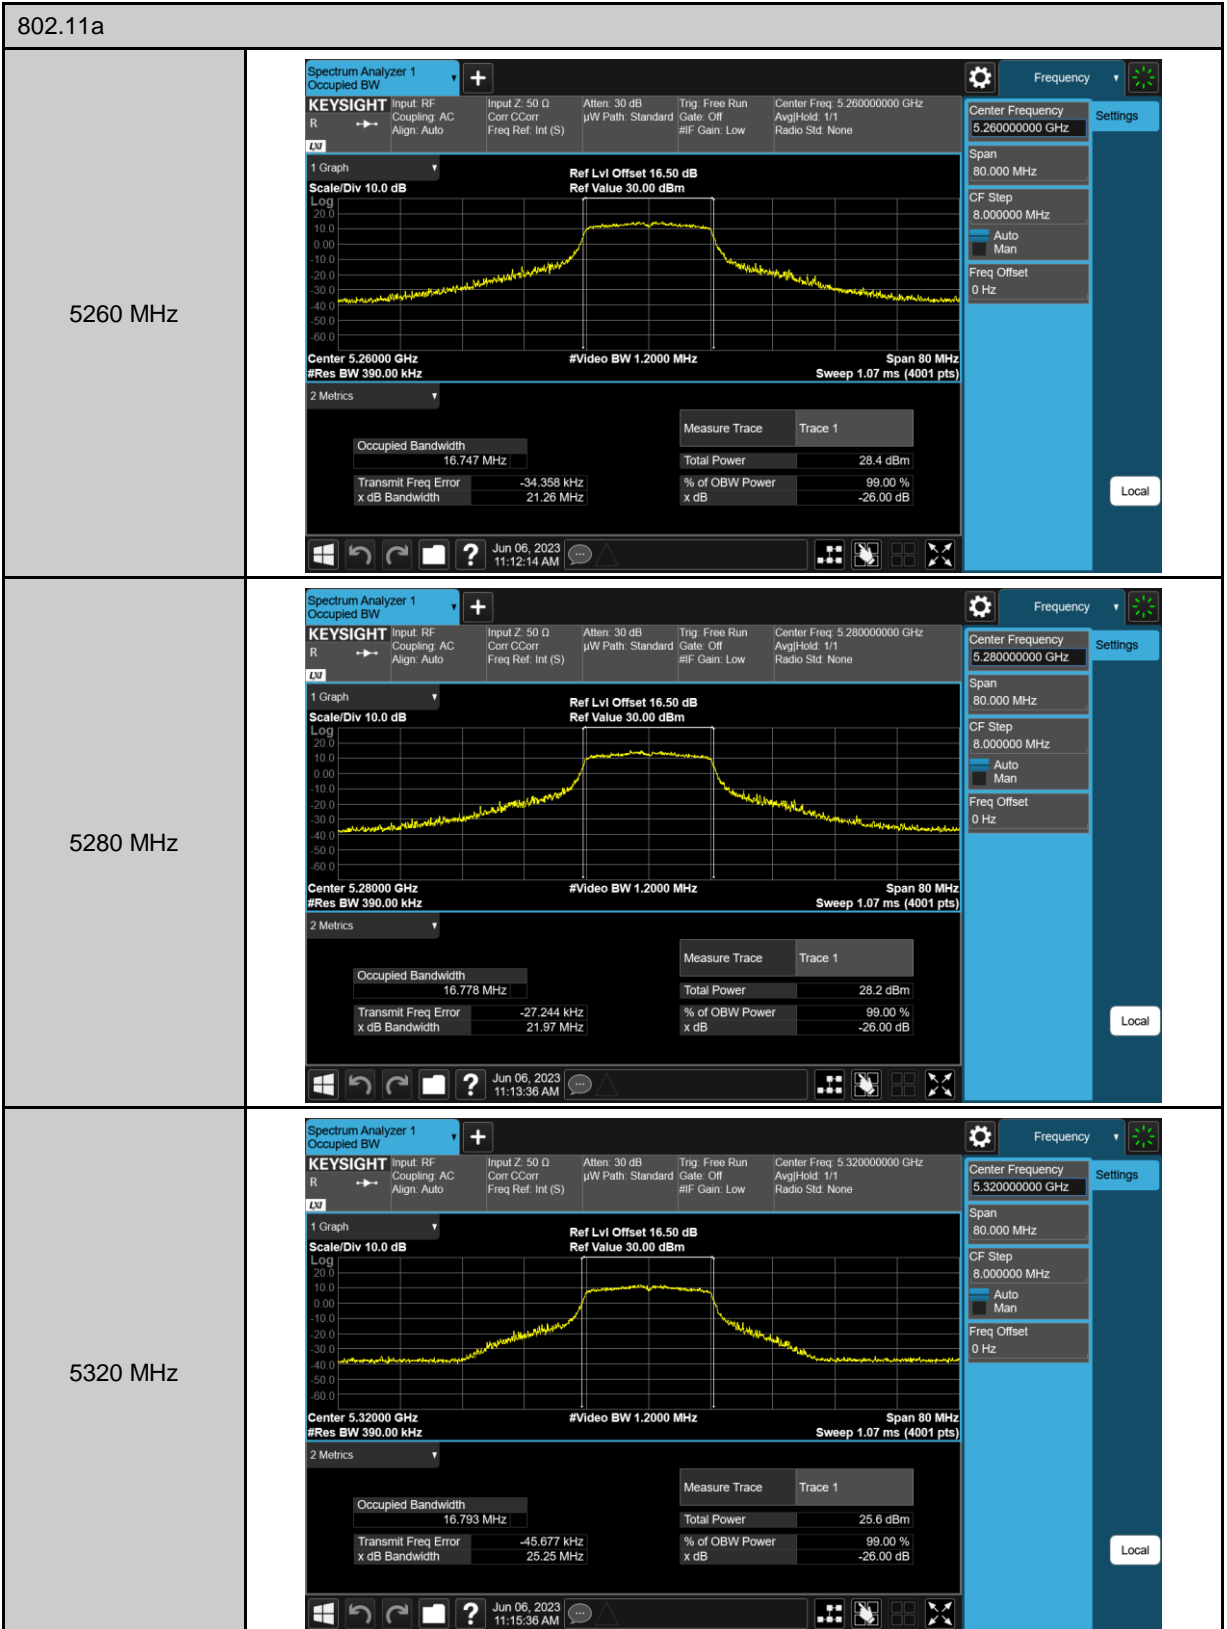

802.11ax HE80_ANT-3

802.11ax HE160_ANT-3

26 dB Bandwidth & 99% Occupied Bandwidth

802.11ax HE20_ANT-0

802.11ax HE20_ANT-0

802.11ax HE40_ANT-0

802.11ax HE40_ANT-0

802.11ax HE80_ANT-0

5530 MHz

5610 MHz

5690 MHz

802.11ax HE160_ANT-0

802.11ax HE20_ANT-1

802.11ax HE20_ANT-1