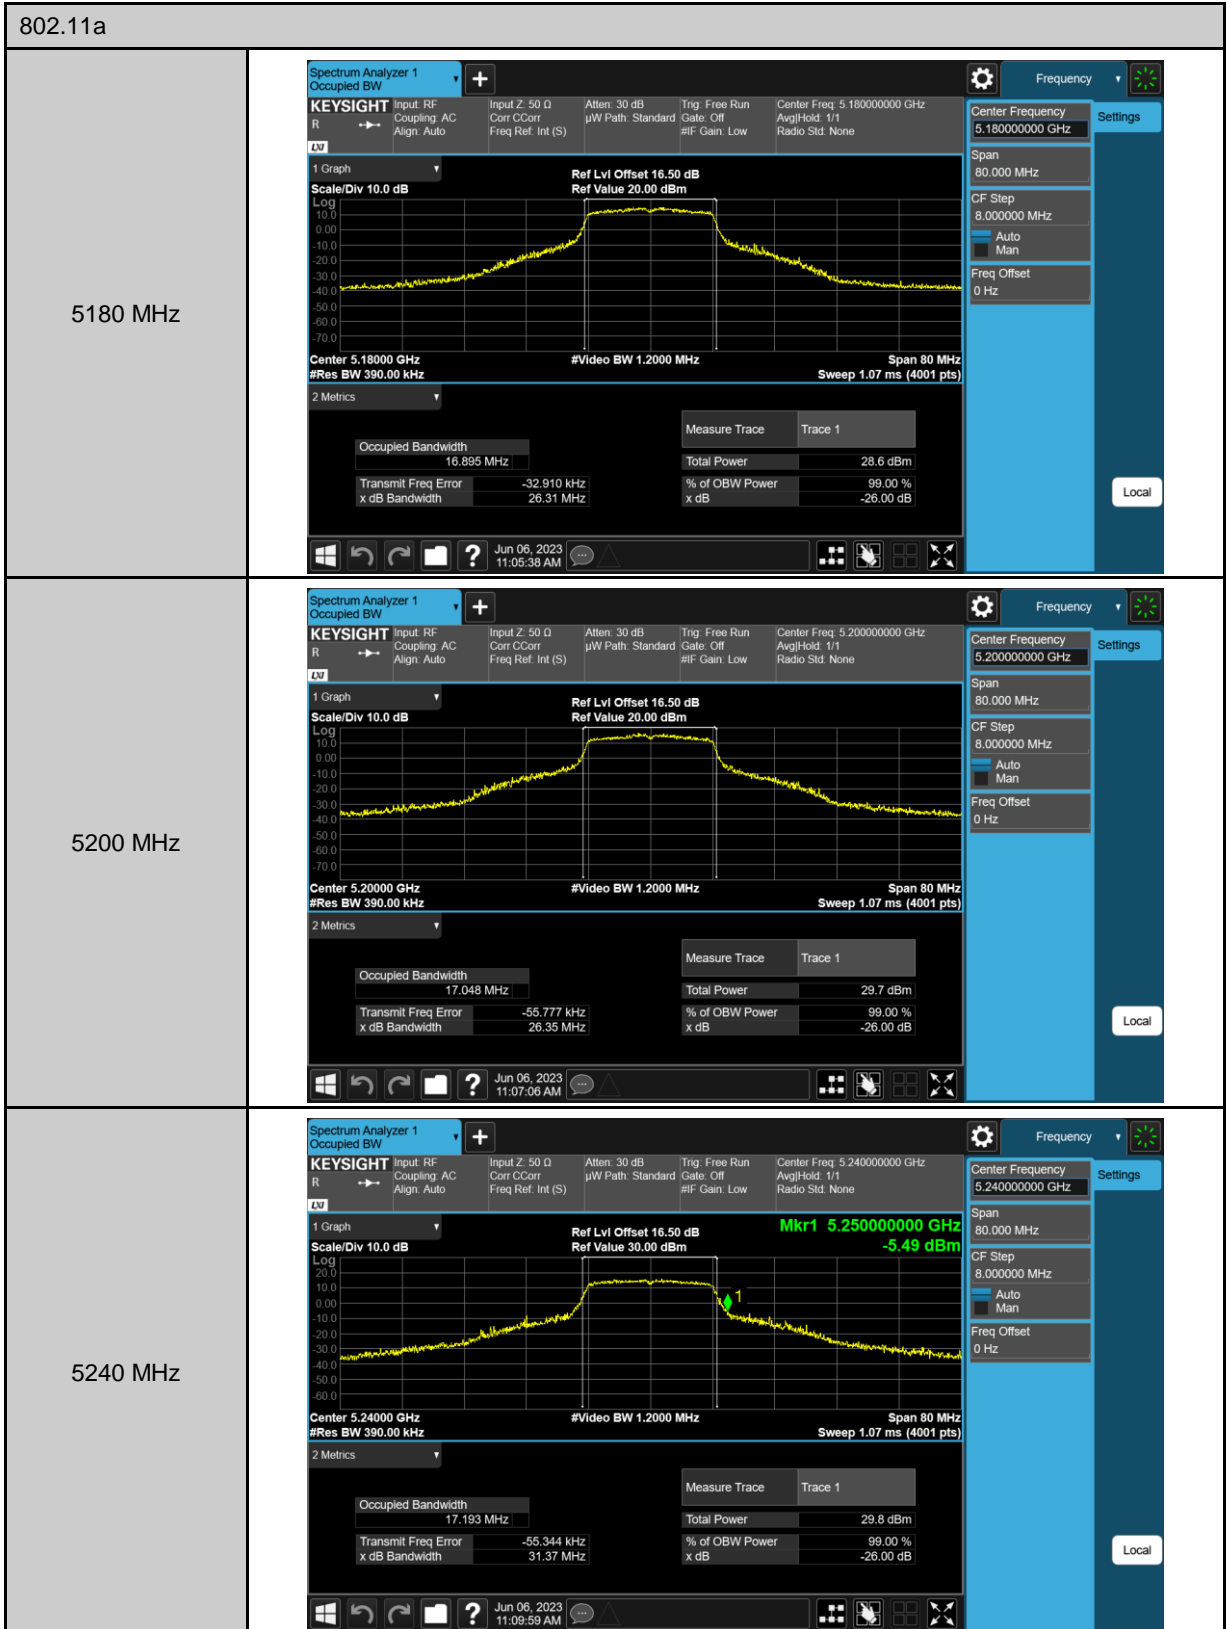

802.11ax HE80_ANT-3

802.11ax HE160_ANT-3

26 dB Bandwidth & 99% Occupied Bandwidth

802.11ax HE20_ANT-0

802.11ax HE20_ANT-0

802.11ax HE40_ANT-0

802.11ax HE40_ANT-0

802.11ax HE80_ANT-0

5530 MHz

5610 MHz

5690 MHz

802.11ax HE160_ANT-0

802.11ax HE20_ANT-1

802.11ax HE20_ANT-1