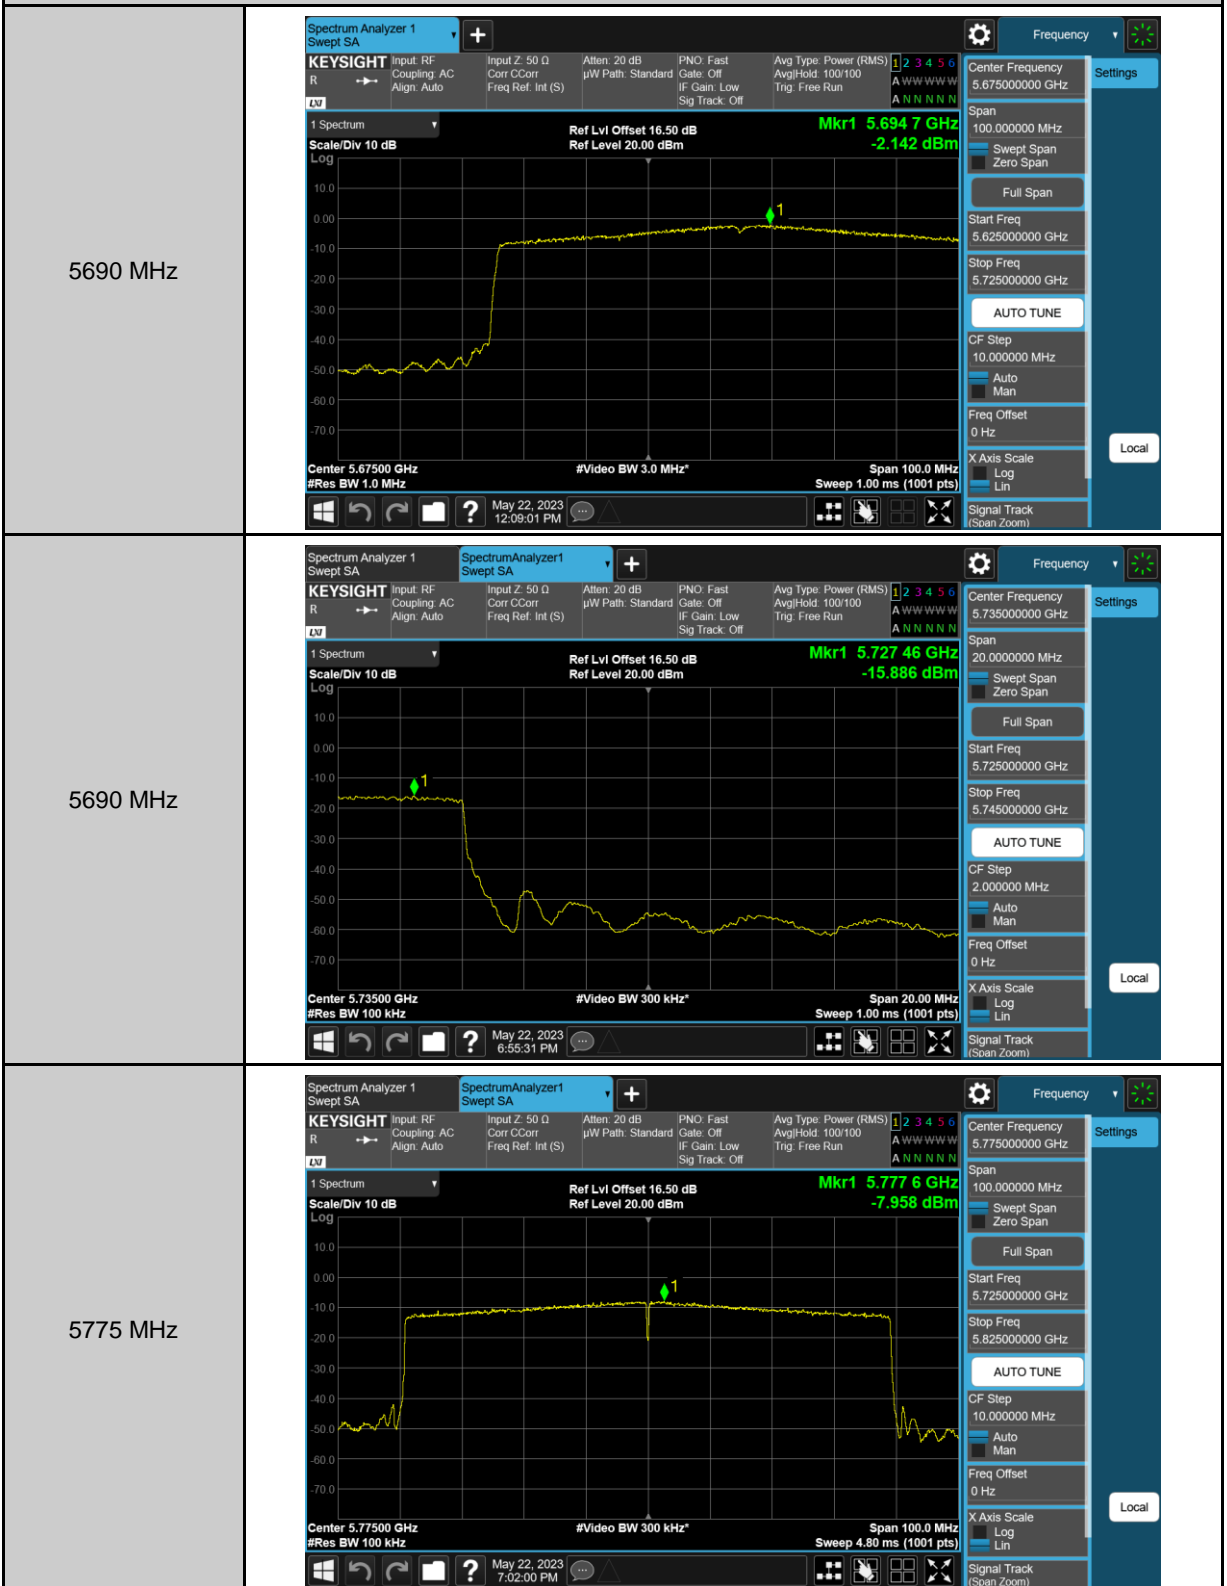

802.11ax HE80_ANT-3

802.11ax HE160_ANT-3

26 dB Bandwidth & 99% Occupied Bandwidth

802.11ax HE20_ANT-0

802.11ax HE20_ANT-0

802.11ax HE40_ANT-0

802.11ax HE40_ANT-0

802.11ax HE80_ANT-0

5530 MHz

5610 MHz

5690 MHz

802.11ax HE160_ANT-0

802.11ax HE20_ANT-1

802.11ax HE20_ANT-1