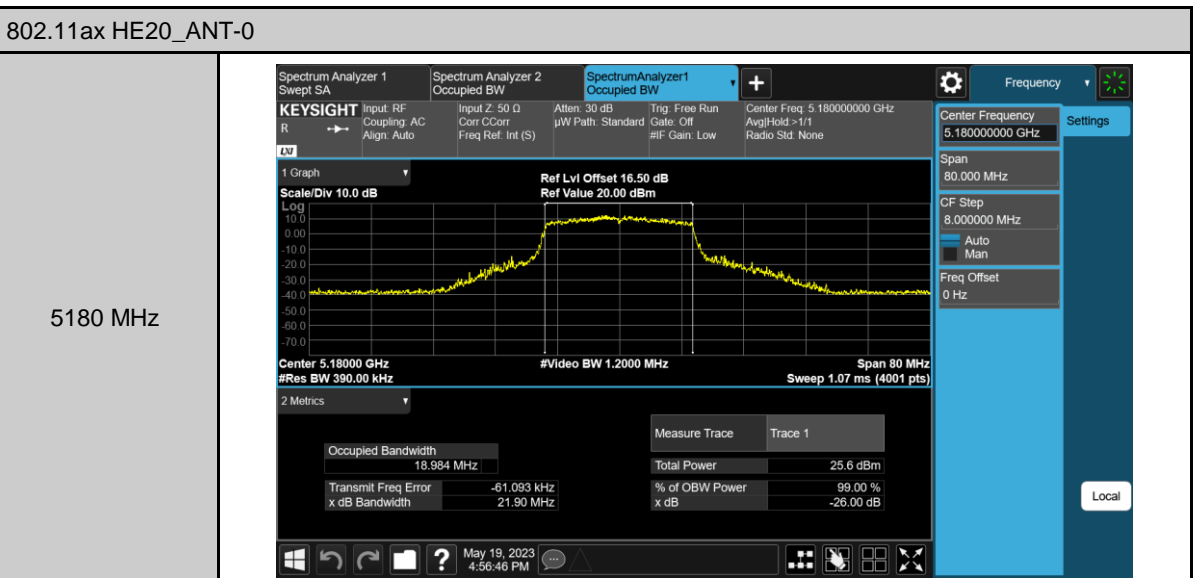

802.11ax HE80_ANT-3

802.11ax HE160_ANT-3

26 dB Bandwidth & 99% Occupied Bandwidth

802.11ax HE20_ANT-0

802.11ax HE20_ANT-0

802.11ax HE40_ANT-0

802.11ax HE40_ANT-0

802.11ax HE80_ANT-0

5530 MHz

5610 MHz

5690 MHz

802.11ax HE160_ANT-0

802.11ax HE20_ANT-1

802.11ax HE20_ANT-1