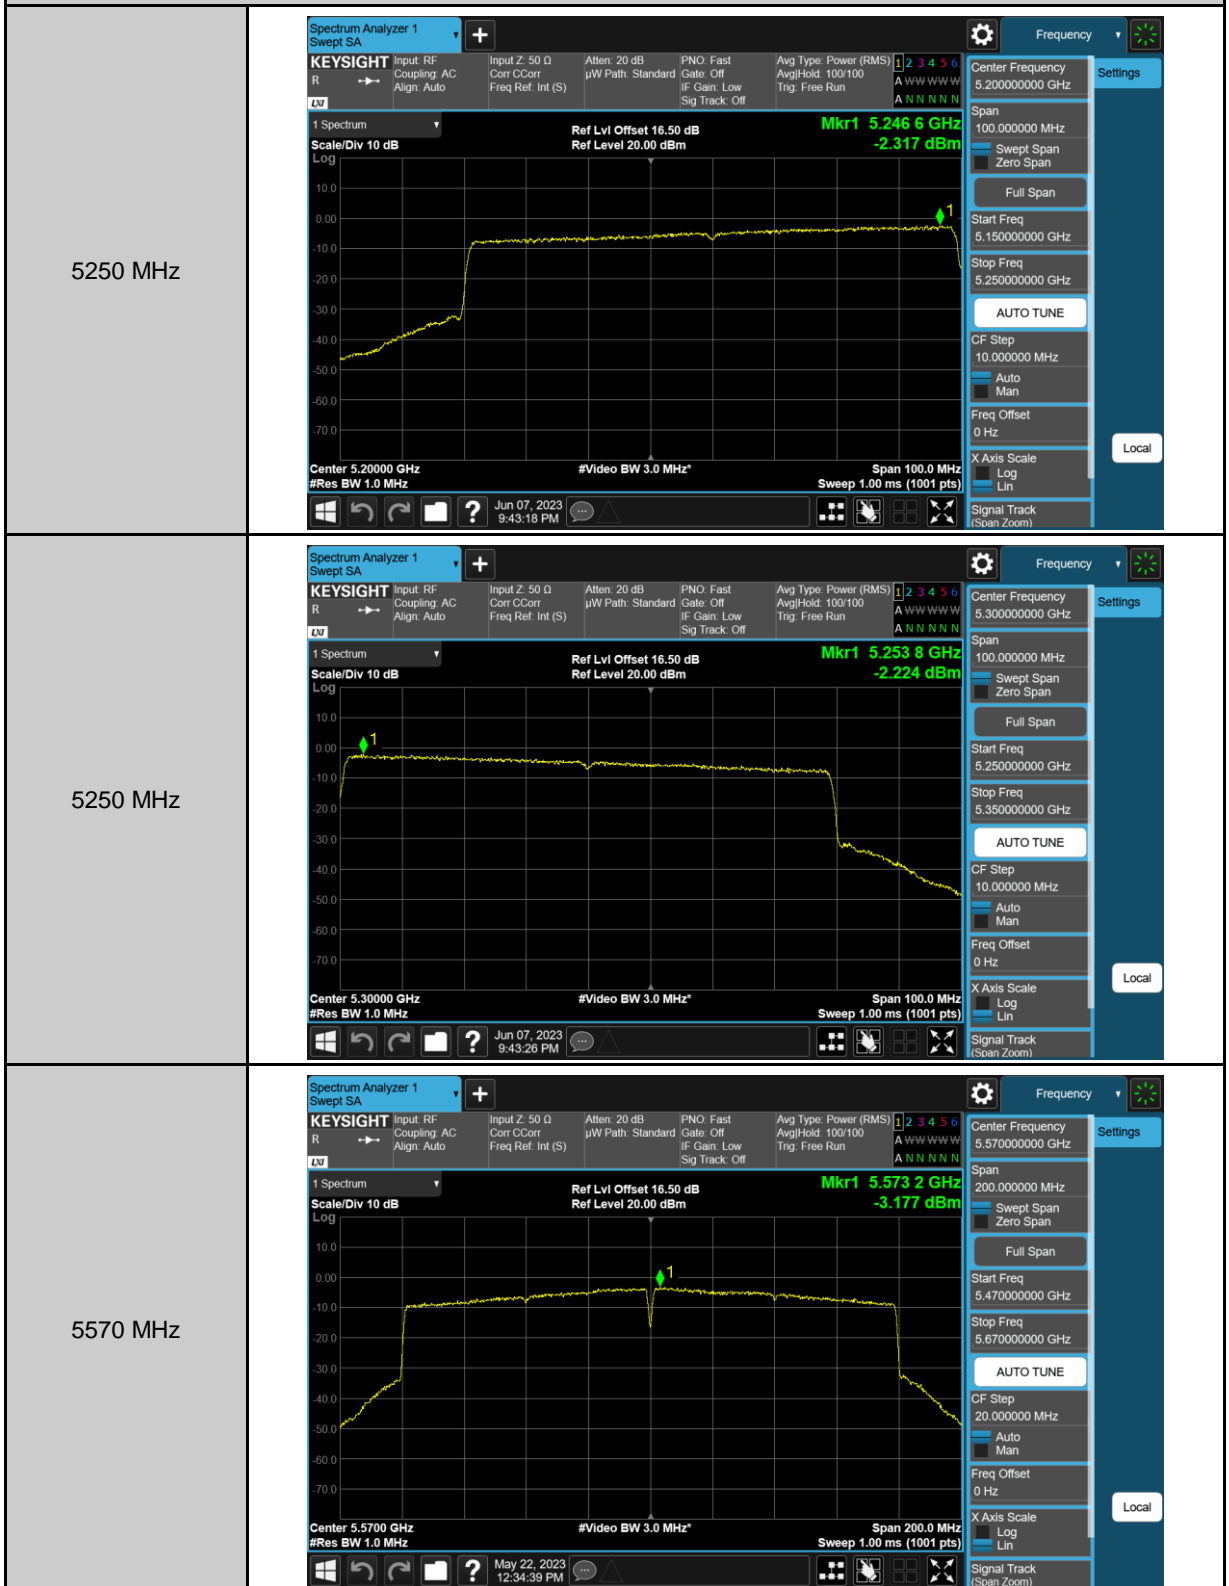

802.11ax HE80_ANT-3

802.11ax HE160_ANT-3

26 dB Bandwidth & 99% Occupied Bandwidth

802.11ax HE20_ANT-0

802.11ax HE20_ANT-0

802.11ax HE40_ANT-0

802.11ax HE40_ANT-0

802.11ax HE80_ANT-0

5530 MHz

5610 MHz

5690 MHz

802.11ax HE160_ANT-0

802.11ax HE20_ANT-1

802.11ax HE20_ANT-1