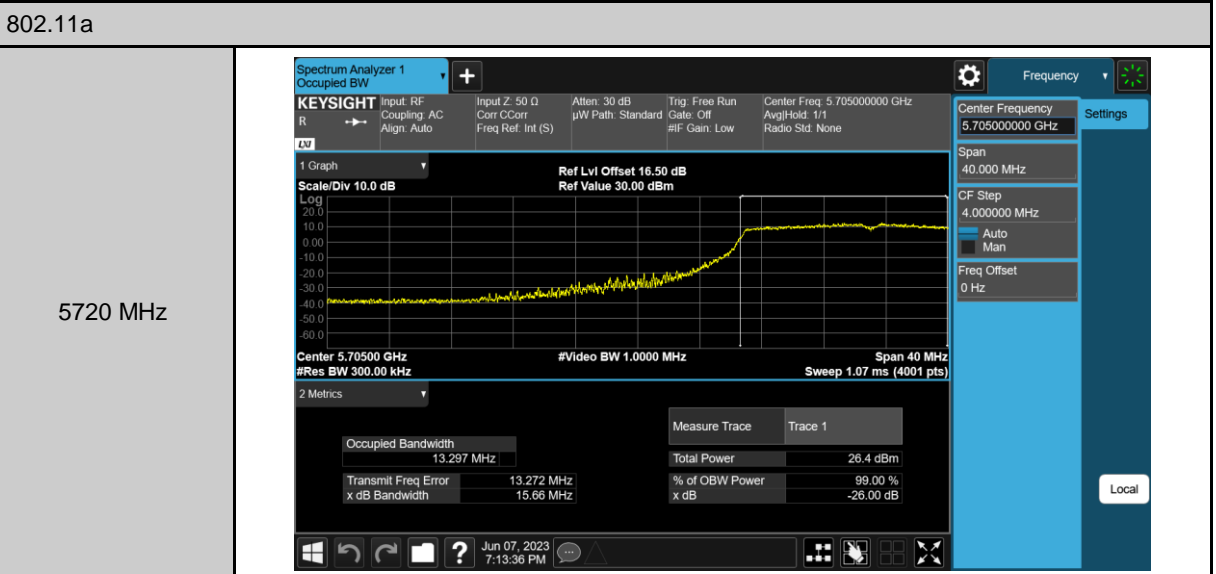

802.11ax HE80_ANT-3

802.11ax HE160_ANT-3

26 dB Bandwidth & 99% Occupied Bandwidth

802.11ax HE20_ANT-0

802.11ax HE20_ANT-0

802.11ax HE40_ANT-0

802.11ax HE40_ANT-0

802.11ax HE80_ANT-0

5530 MHz

5610 MHz

5690 MHz

802.11ax HE160_ANT-0

802.11ax HE20_ANT-1

802.11ax HE20_ANT-1