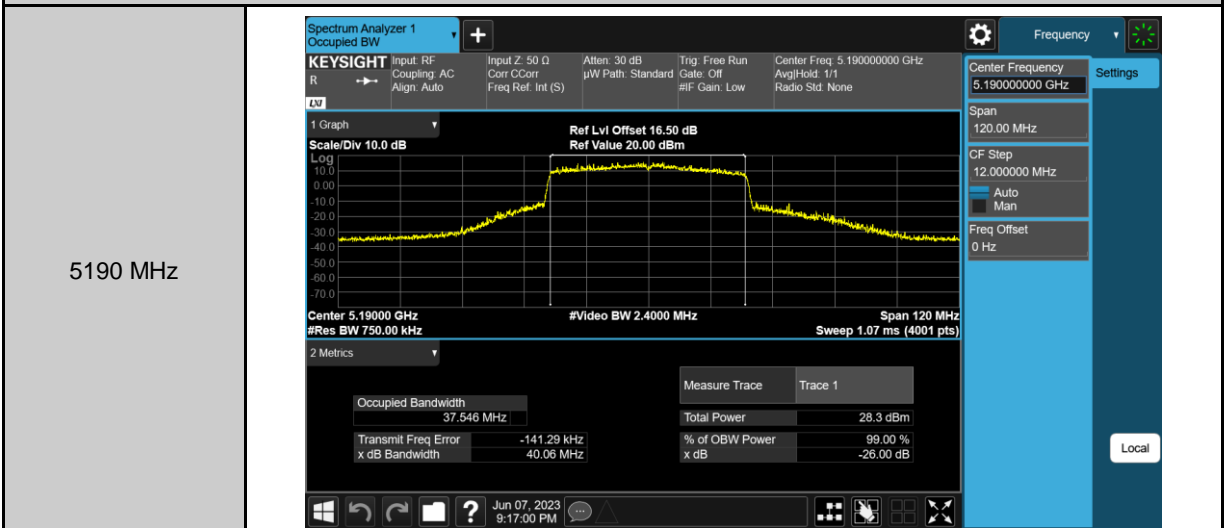

802.11ax HE80_ANT-3

802.11ax HE160_ANT-3

26 dB Bandwidth & 99% Occupied Bandwidth

802.11ax HE20_ANT-0

802.11ax HE20_ANT-0

802.11ax HE40_ANT-0

802.11ax HE40_ANT-0

802.11ax HE80_ANT-0

5530 MHz

5610 MHz

5690 MHz

802.11ax HE160_ANT-0

802.11ax HE20_ANT-1

802.11ax HE20_ANT-1