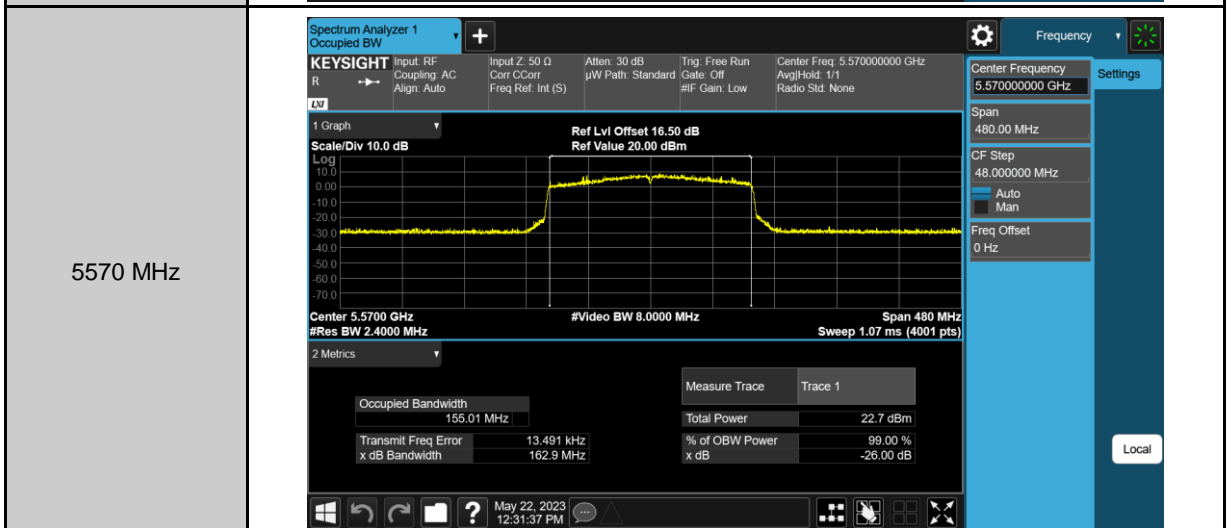

802.11ax HE80_ANT-3

802.11ax HE160_ANT-3

26 dB Bandwidth & 99% Occupied Bandwidth

802.11ax HE20_ANT-0

802.11ax HE20_ANT-0

802.11ax HE40_ANT-0

802.11ax HE40_ANT-0

802.11ax HE80_ANT-0

5530 MHz

5610 MHz

5690 MHz

802.11ax HE160_ANT-0

802.11ax HE20_ANT-1

802.11ax HE20_ANT-1