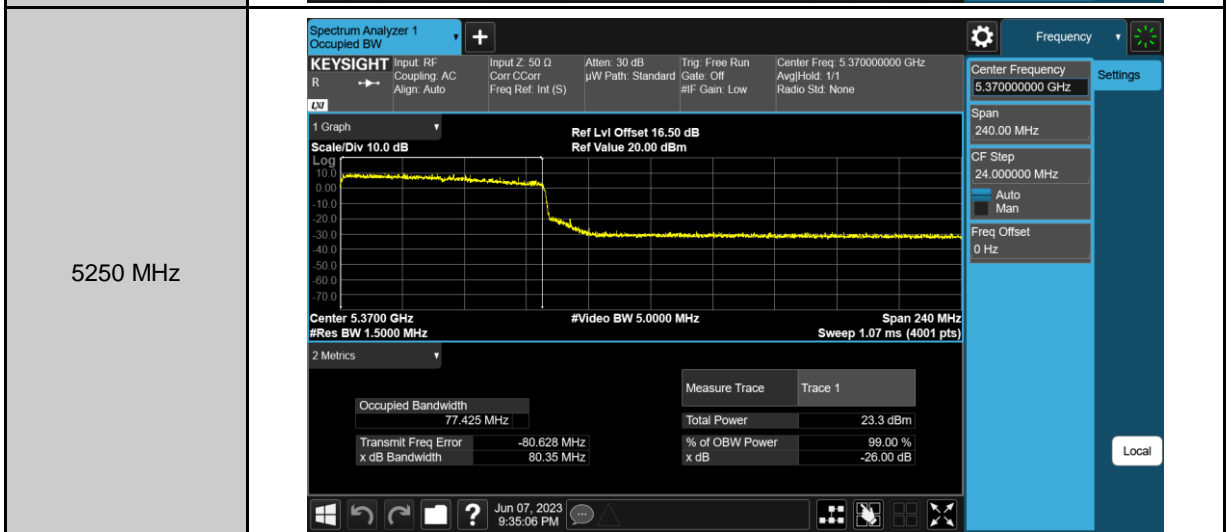

5530 MHz

5610 MHz

5690 MHz

802.11ax HE160_ANT-0

802.11ax HE20_ANT-1

802.11ax HE20_ANT-1