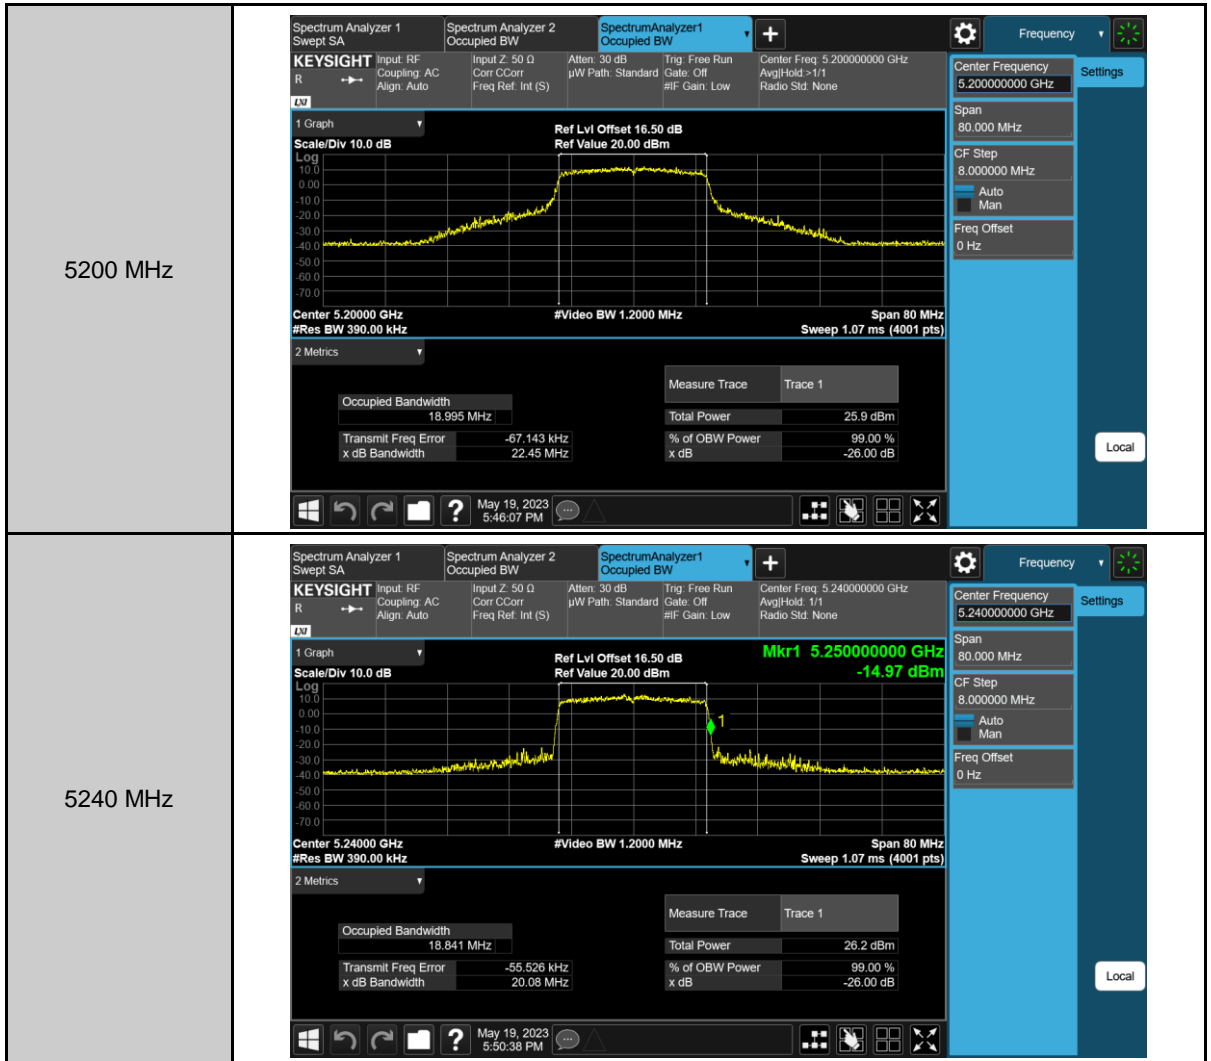

802.11ax HE80_ANT-3

802.11ax HE160_ANT-3

26 dB Bandwidth & 99% Occupied Bandwidth

802.11ax HE20_ANT-0

802.11ax HE20_ANT-0

802.11ax HE40_ANT-0

802.11ax HE40_ANT-0

802.11ax HE80_ANT-0

5530 MHz

5610 MHz

5690 MHz

802.11ax HE160_ANT-0

802.11ax HE20_ANT-1

802.11ax HE20_ANT-1