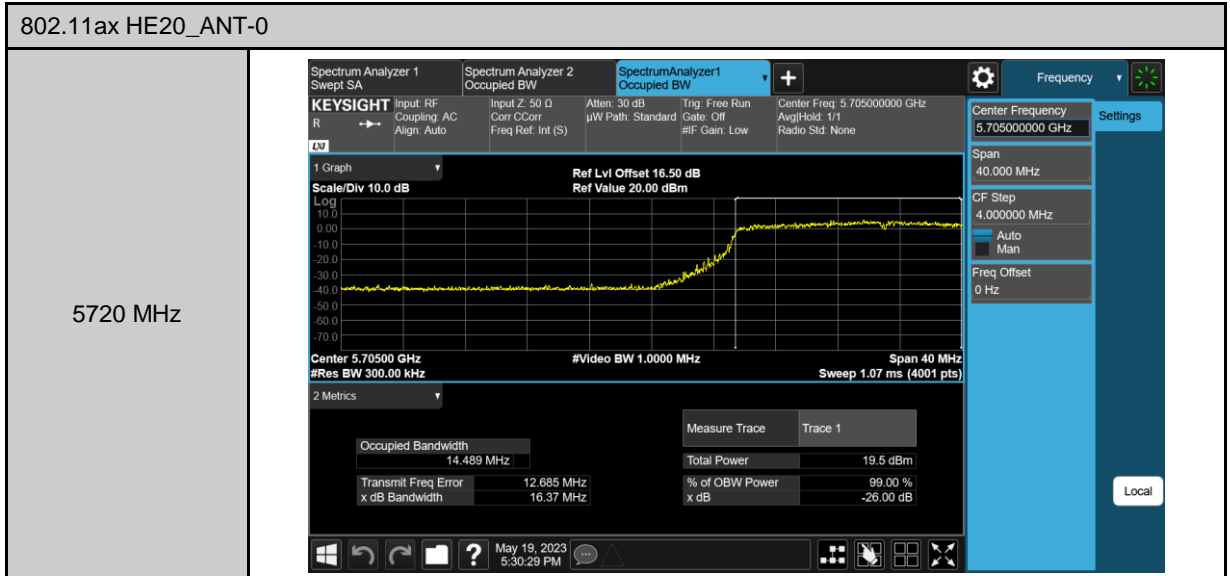

802.11ax HE80_ANT-3

802.11ax HE160_ANT-3

26 dB Bandwidth & 99% Occupied Bandwidth

802.11ax HE20_ANT-0

802.11ax HE20_ANT-0

802.11ax HE40_ANT-0

802.11ax HE40_ANT-0

802.11ax HE80_ANT-0

5530 MHz

5610 MHz

5690 MHz

802.11ax HE160_ANT-0

802.11ax HE20_ANT-1

802.11ax HE20_ANT-1