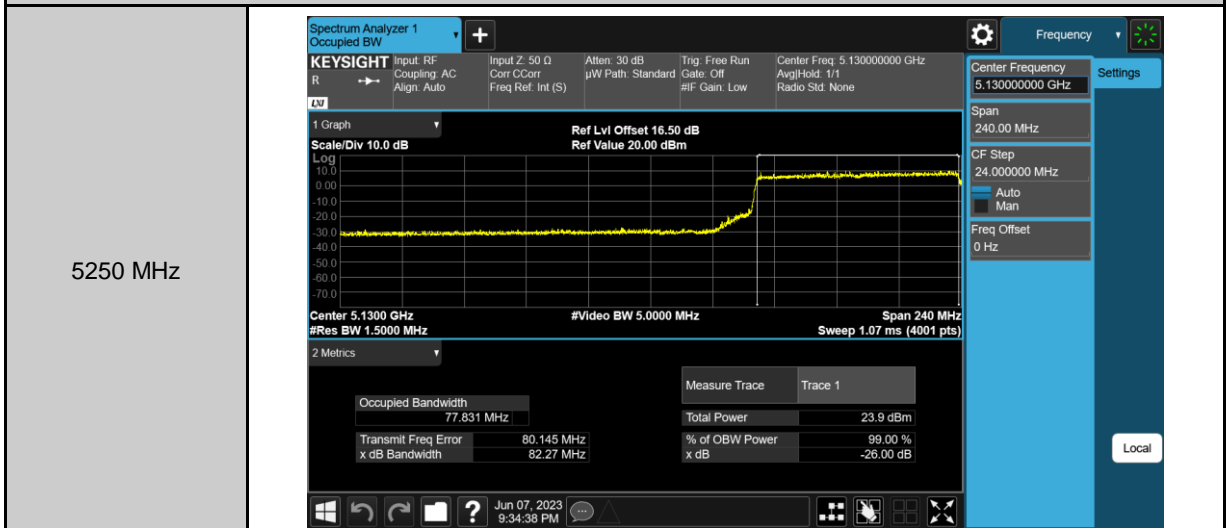

5530 MHz

5610 MHz

5690 MHz

802.11ax HE160_ANT-0

802.11ax HE20_ANT-1

802.11ax HE20_ANT-1