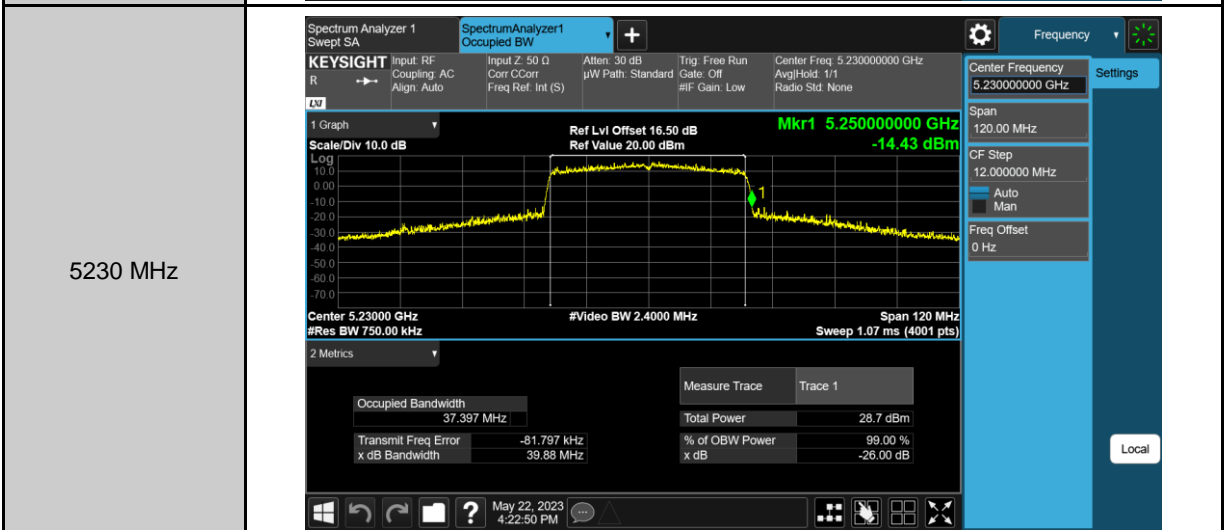

802.11ax HE80_ANT-3

802.11ax HE160_ANT-3

26 dB Bandwidth & 99% Occupied Bandwidth

802.11ax HE20_ANT-0

802.11ax HE20_ANT-0

802.11ax HE40_ANT-0

802.11ax HE40_ANT-0

802.11ax HE80_ANT-0

5530 MHz

5610 MHz

5690 MHz

802.11ax HE160_ANT-0

802.11ax HE20_ANT-1

802.11ax HE20_ANT-1