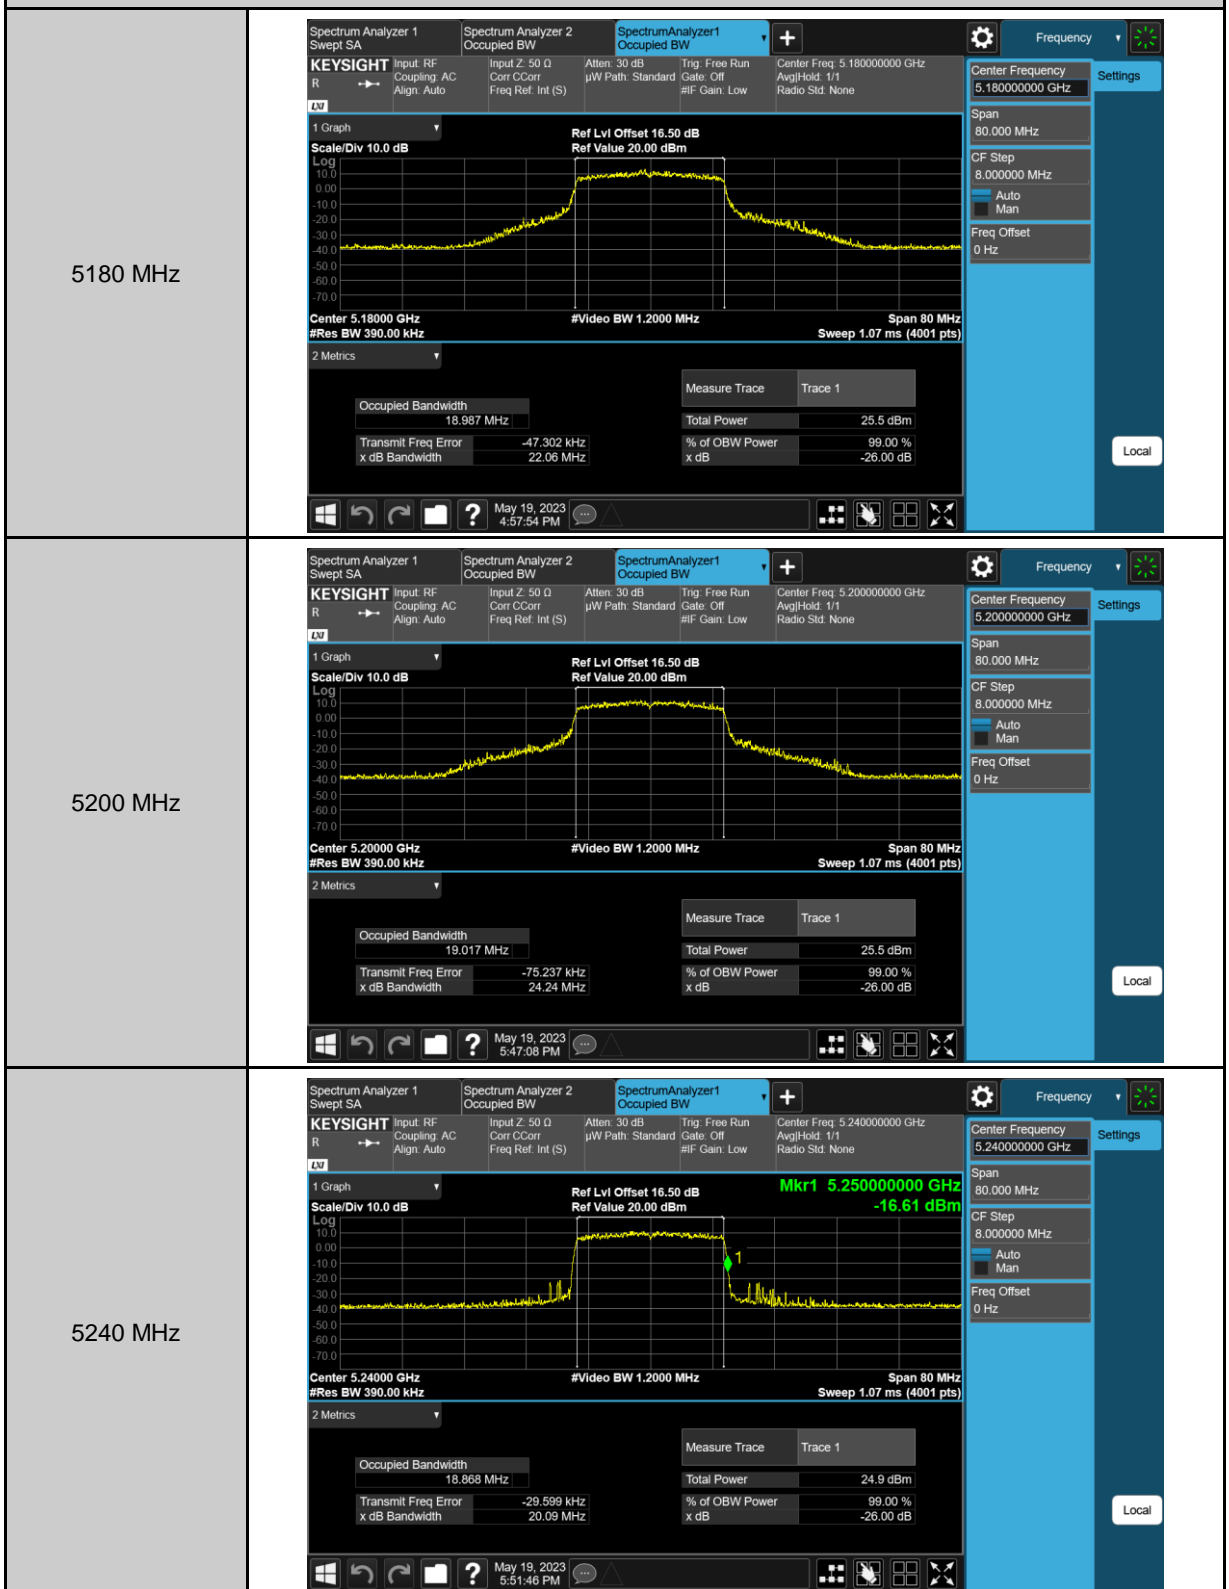

802.11ax HE80_ANT-3

802.11ax HE160_ANT-3

26 dB Bandwidth & 99% Occupied Bandwidth

802.11ax HE20_ANT-0

802.11ax HE20_ANT-0

802.11ax HE40_ANT-0

802.11ax HE40_ANT-0

802.11ax HE80_ANT-0

5530 MHz

5610 MHz

5690 MHz

802.11ax HE160_ANT-0

802.11ax HE20_ANT-1

802.11ax HE20_ANT-1