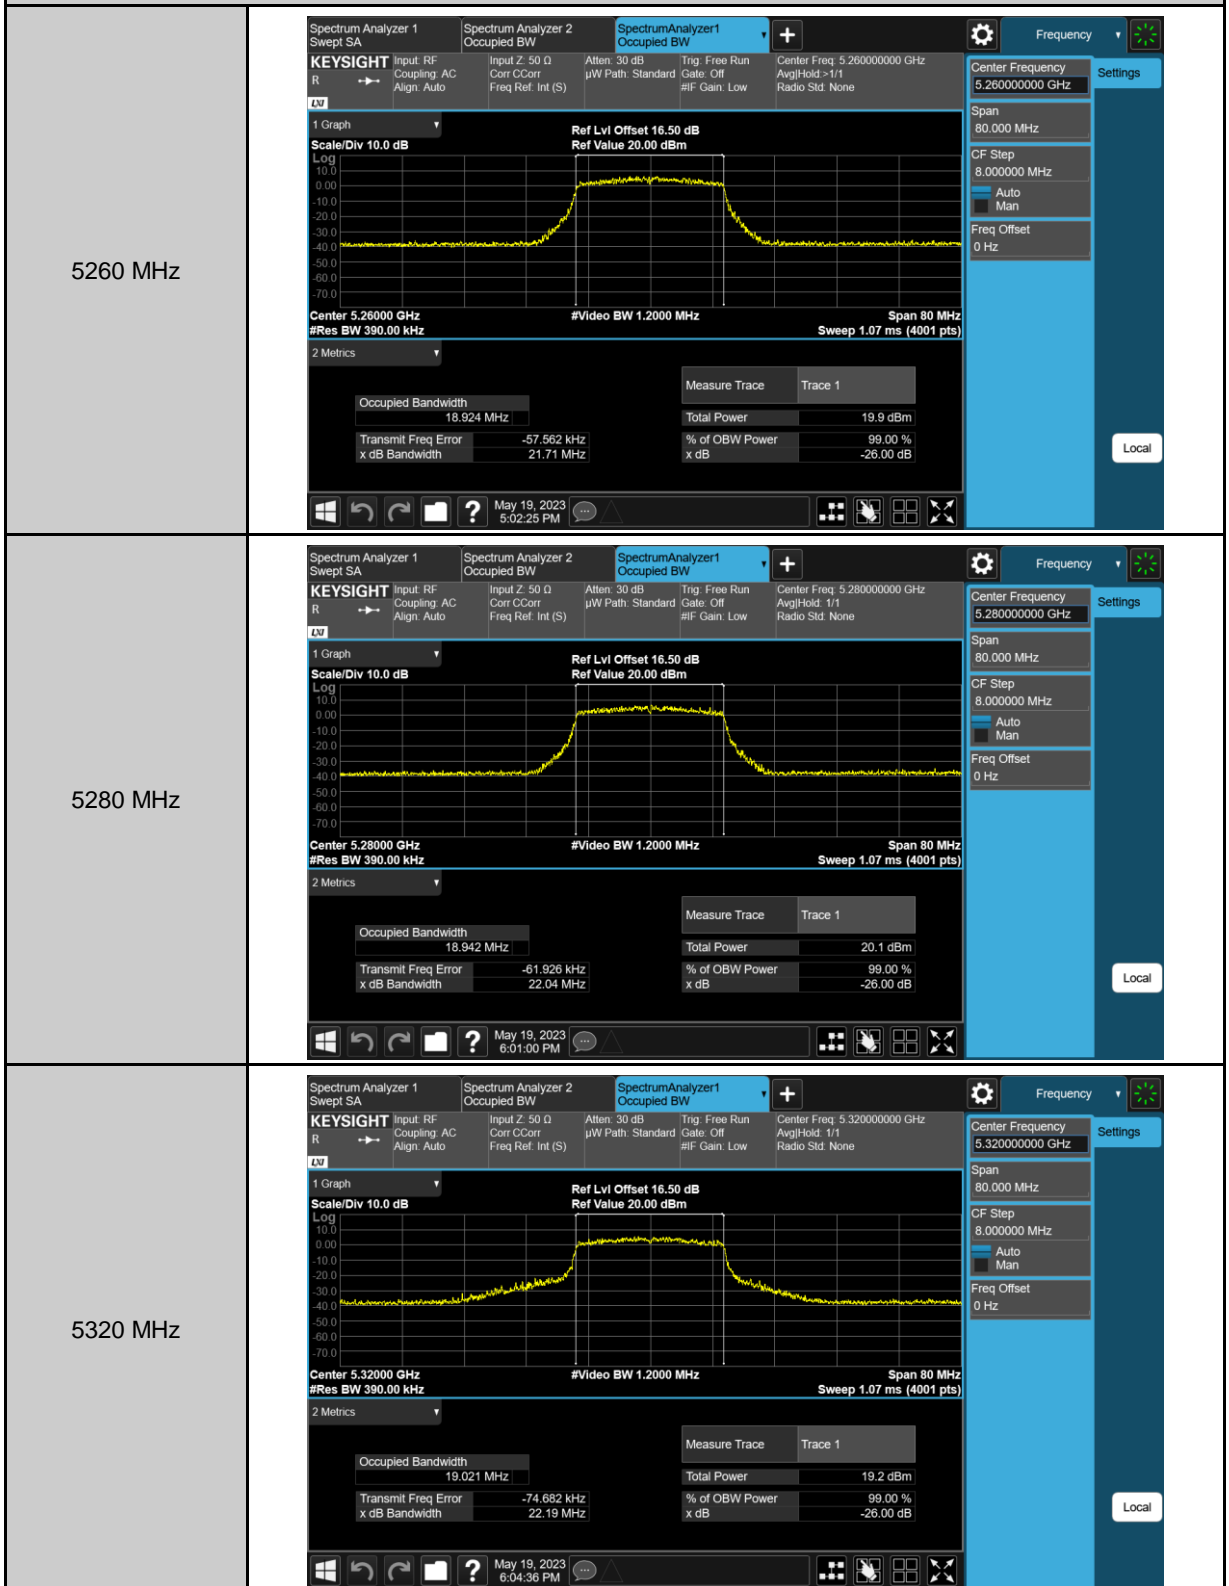

802.11ax HE80_ANT-3

802.11ax HE160_ANT-3

26 dB Bandwidth & 99% Occupied Bandwidth

802.11ax HE20_ANT-0

802.11ax HE20_ANT-0

802.11ax HE40_ANT-0

802.11ax HE40_ANT-0

802.11ax HE80_ANT-0

5530 MHz

5610 MHz

5690 MHz

802.11ax HE160_ANT-0

802.11ax HE20_ANT-1

802.11ax HE20_ANT-1