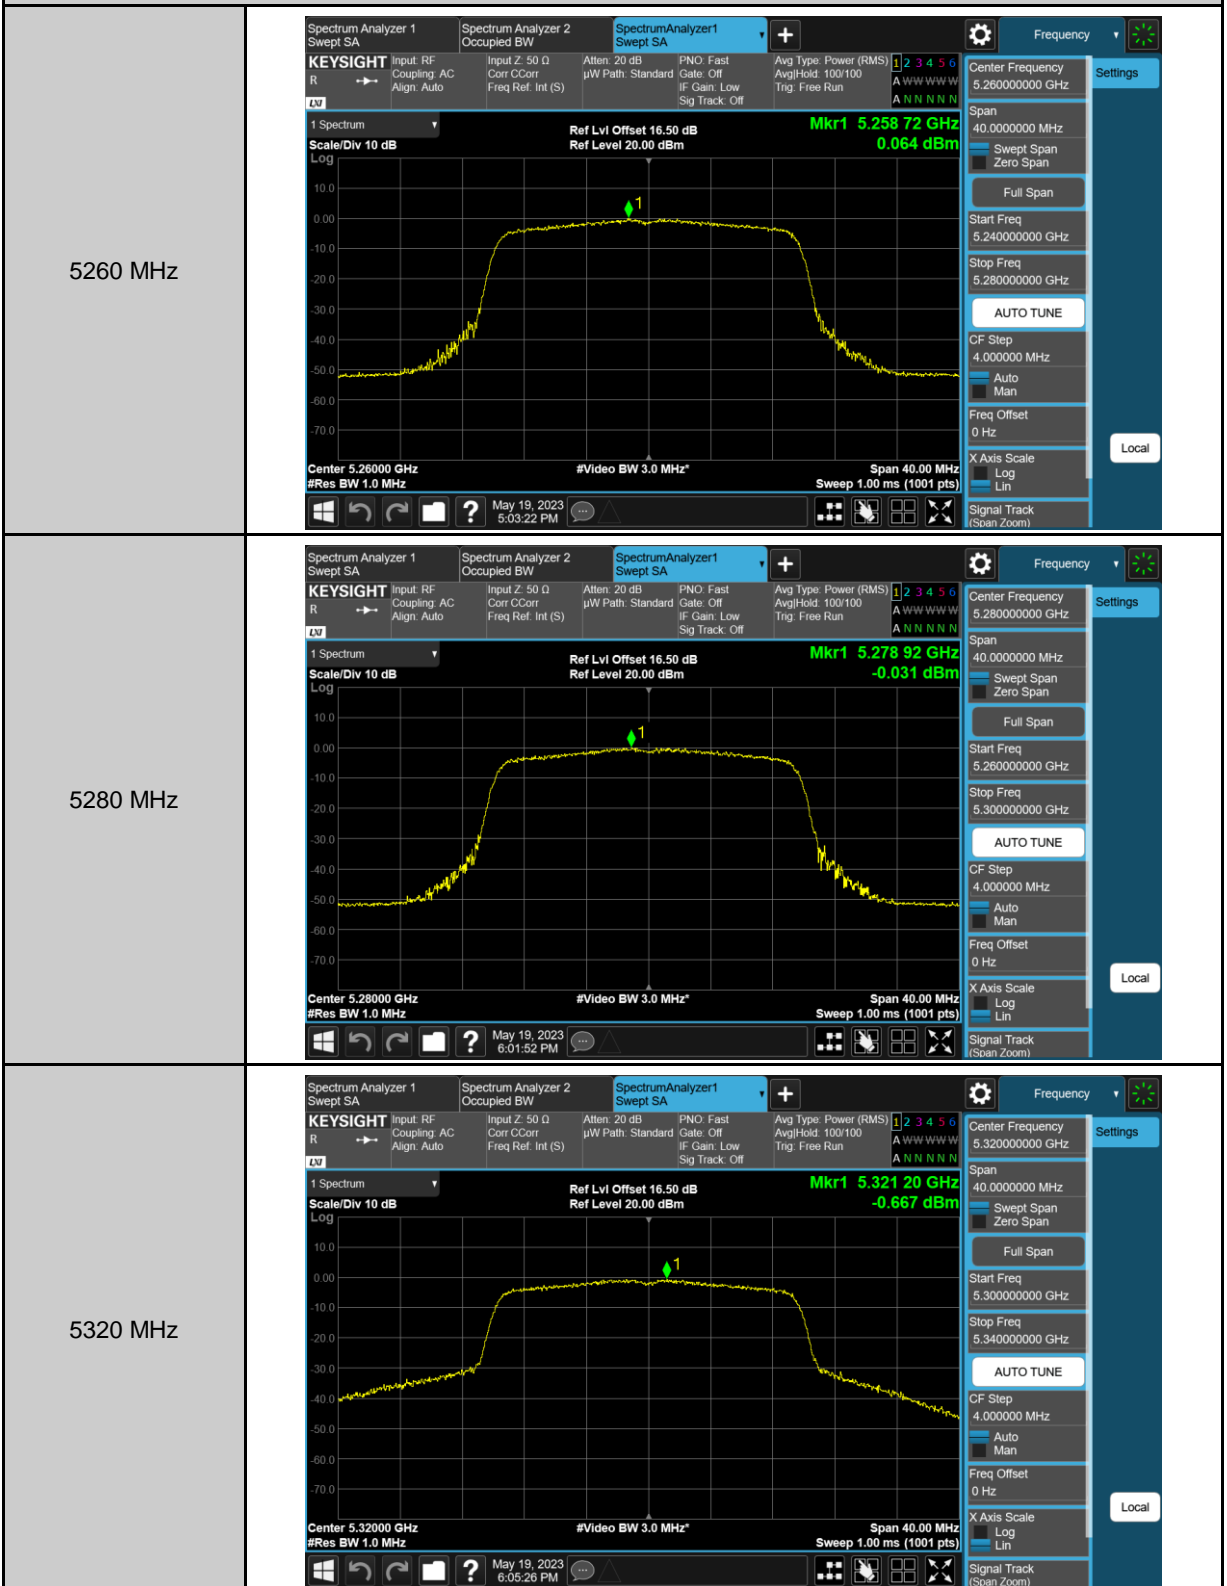

802.11ax HE80_ANT-0

802.11ax HE160_ANT-0

802.11ax HE20_ANT-1

802.11ax HE20_ANT-1

802.11ax HE20_ANT-1

802.11ax HE20_ANT-1

802.11ax HE40_ANT-1

802.11ax HE40_ANT-1

802.11ax HE40_ANT-1

802.11ax HE40_ANT-1

802.11ax HE80_ANT-1

5530 MHz

5610 MHz

802.11ax HE80_ANT-1

802.11ax HE20_ANT-2

802.11ax HE20_ANT-2

802.11ax HE20_ANT-2