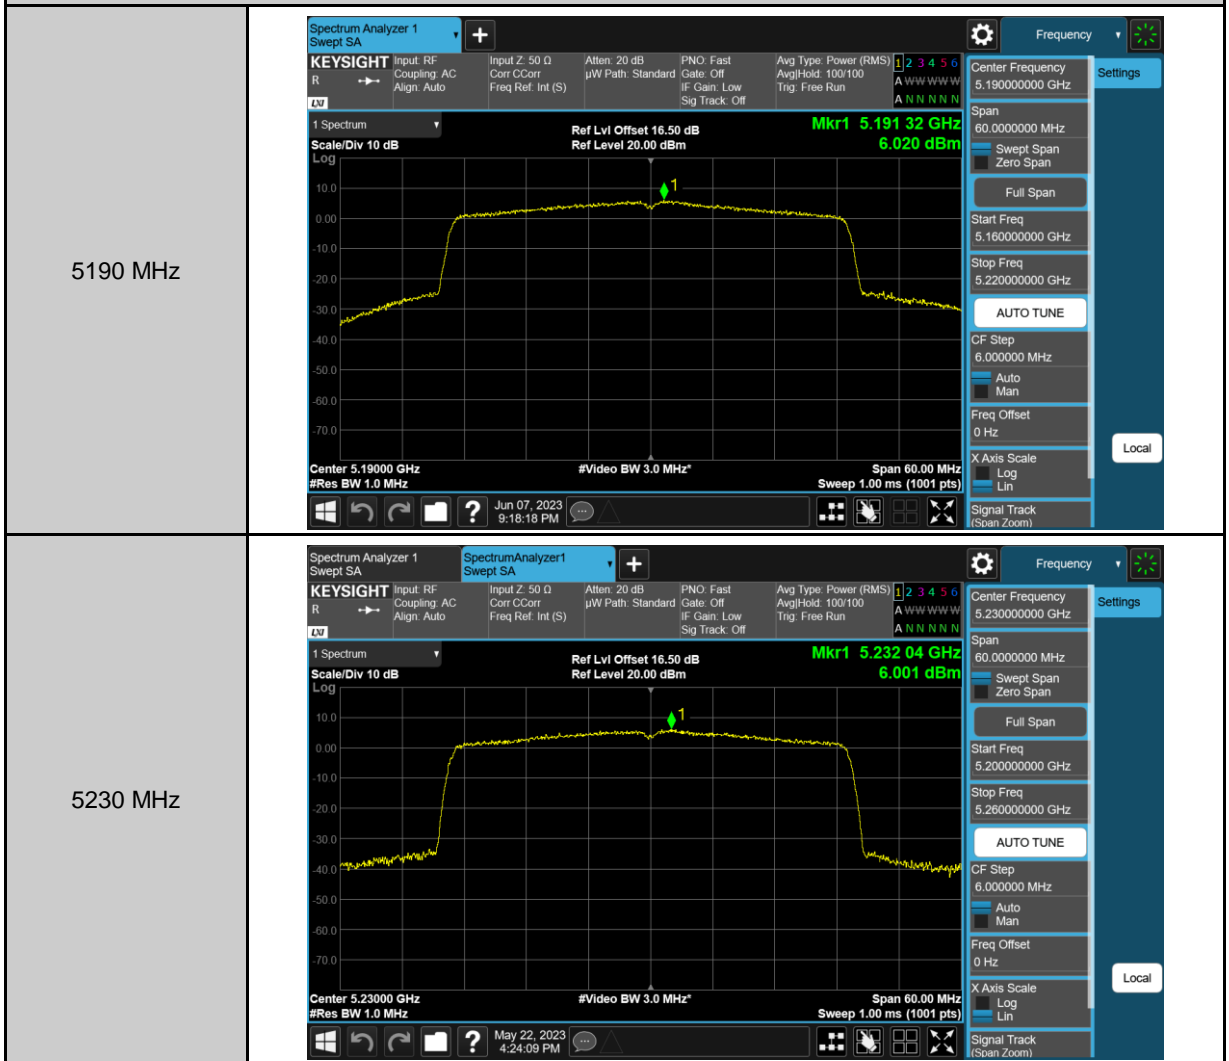

802.11ax HE80_ANT-0

802.11ax HE160_ANT-0

802.11ax HE20_ANT-1

802.11ax HE20_ANT-1

802.11ax HE20_ANT-1

802.11ax HE20_ANT-1

802.11ax HE40_ANT-1

802.11ax HE40_ANT-1

802.11ax HE40_ANT-1

802.11ax HE40_ANT-1

802.11ax HE80_ANT-1

5530 MHz

5610 MHz

802.11ax HE80_ANT-1

802.11ax HE20_ANT-2

802.11ax HE20_ANT-2

802.11ax HE20_ANT-2