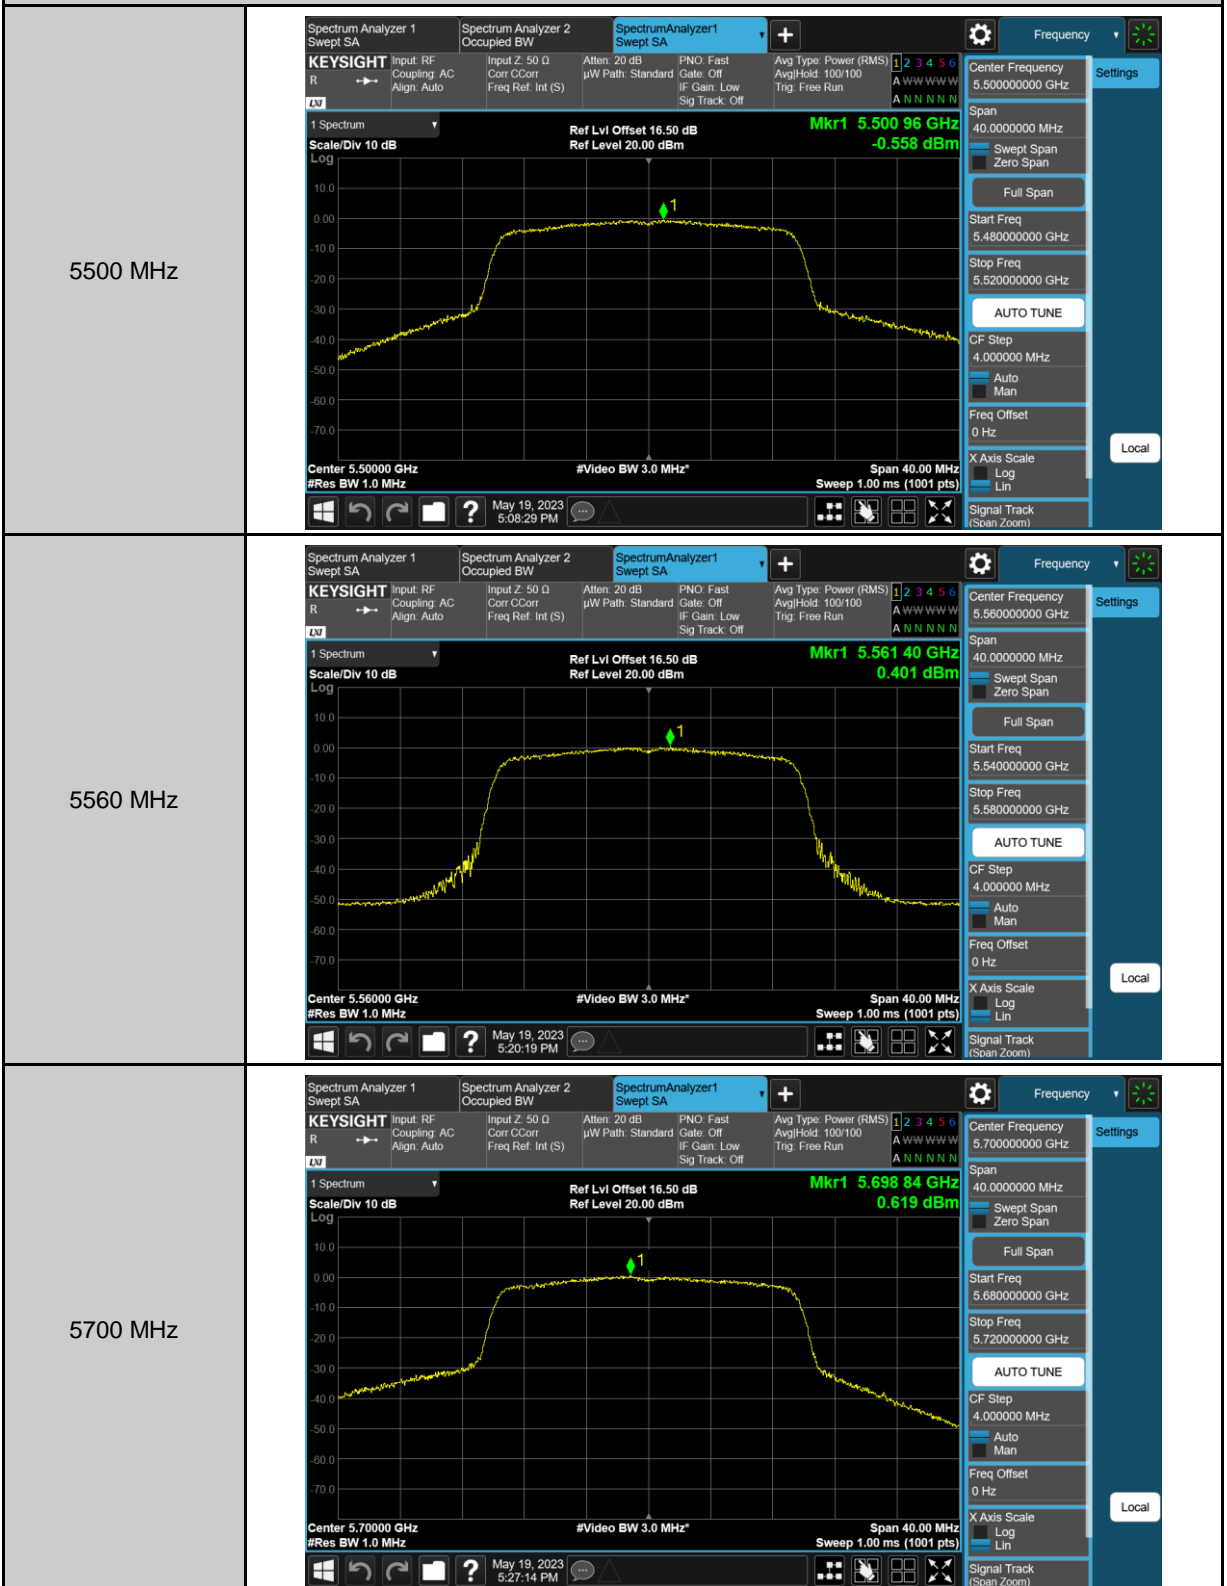

802.11ax HE80_ANT-0

802.11ax HE160_ANT-0

802.11ax HE20_ANT-1

802.11ax HE20_ANT-1

802.11ax HE20_ANT-1

802.11ax HE20_ANT-1

802.11ax HE40_ANT-1

802.11ax HE40_ANT-1

802.11ax HE40_ANT-1

802.11ax HE40_ANT-1

802.11ax HE80_ANT-1

5530 MHz

5610 MHz

802.11ax HE80_ANT-1

802.11ax HE20_ANT-2

802.11ax HE20_ANT-2

802.11ax HE20_ANT-2