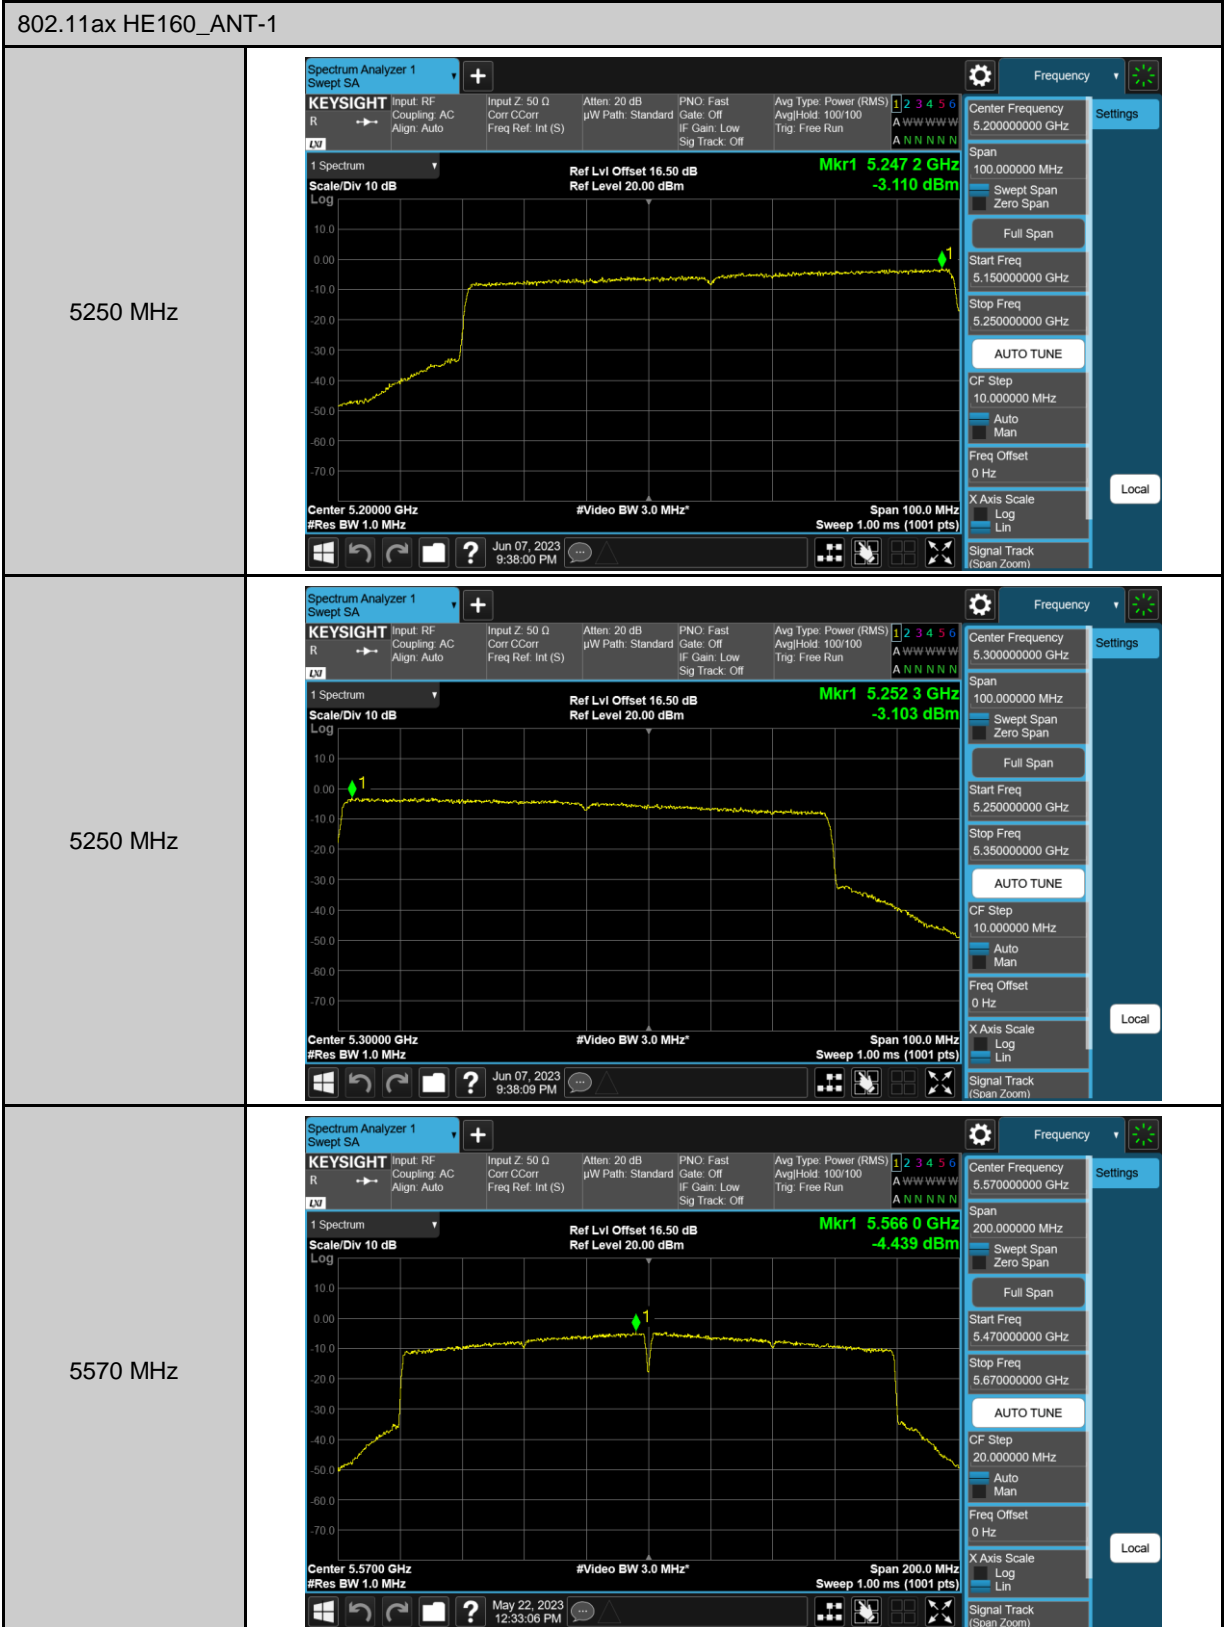

802.11ax HE40_ANT-1

802.11ax HE40_ANT-1

802.11ax HE80_ANT-1

5530 MHz

5610 MHz

802.11ax HE80_ANT-1

802.11ax HE20_ANT-2

802.11ax HE20_ANT-2

802.11ax HE20_ANT-2