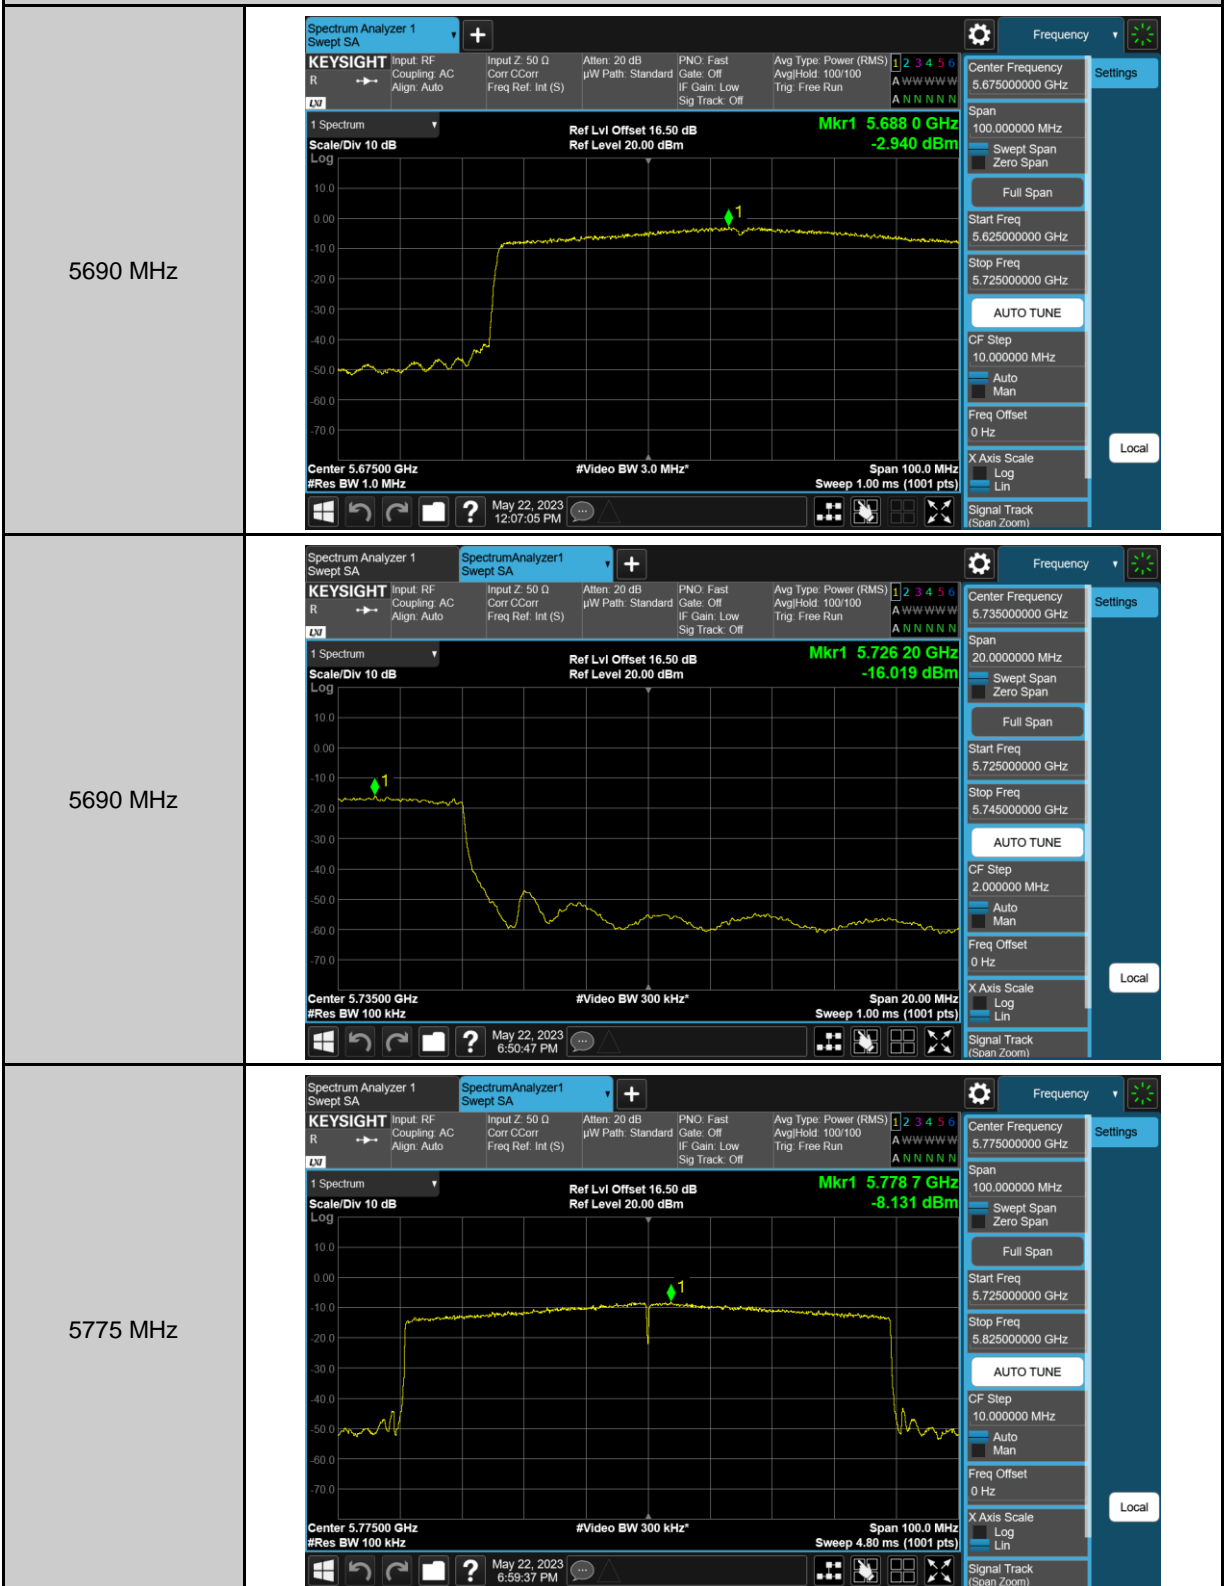

802.11ax HE80_ANT-0

802.11ax HE160_ANT-0

802.11ax HE20_ANT-1

802.11ax HE20_ANT-1

802.11ax HE20_ANT-1

802.11ax HE20_ANT-1

802.11ax HE40_ANT-1

802.11ax HE40_ANT-1

802.11ax HE40_ANT-1

802.11ax HE40_ANT-1

802.11ax HE80_ANT-1

5530 MHz

5610 MHz

802.11ax HE80_ANT-1

802.11ax HE20_ANT-2

802.11ax HE20_ANT-2

802.11ax HE20_ANT-2