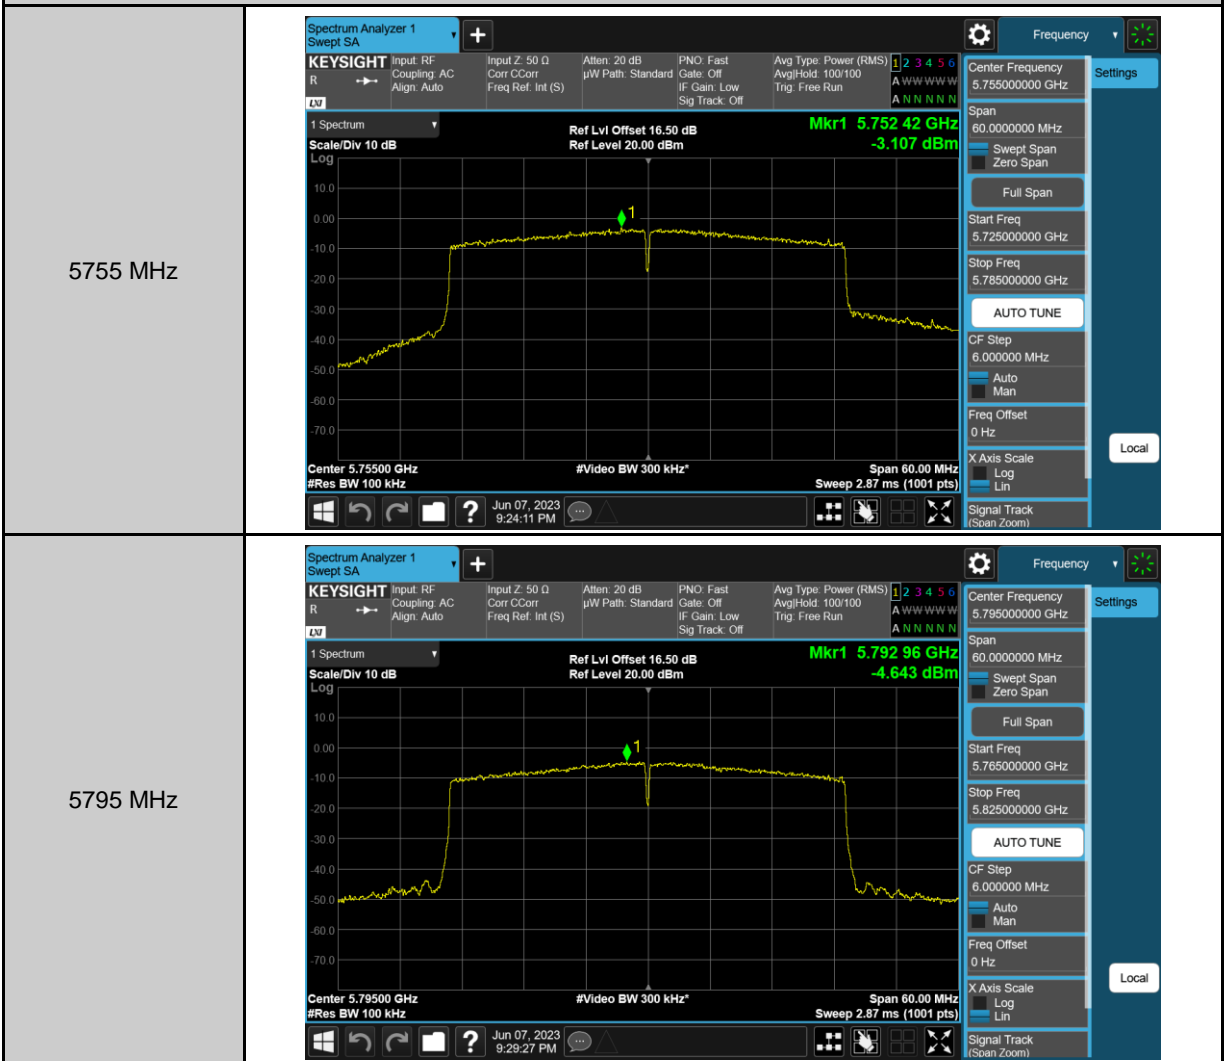

802.11ax HE80_ANT-0

802.11ax HE160_ANT-0

802.11ax HE20_ANT-1

802.11ax HE20_ANT-1

802.11ax HE20_ANT-1

802.11ax HE20_ANT-1

802.11ax HE40_ANT-1

802.11ax HE40_ANT-1

802.11ax HE40_ANT-1

802.11ax HE40_ANT-1

802.11ax HE80_ANT-1

5530 MHz

5610 MHz

802.11ax HE80_ANT-1

802.11ax HE20_ANT-2

802.11ax HE20_ANT-2

802.11ax HE20_ANT-2