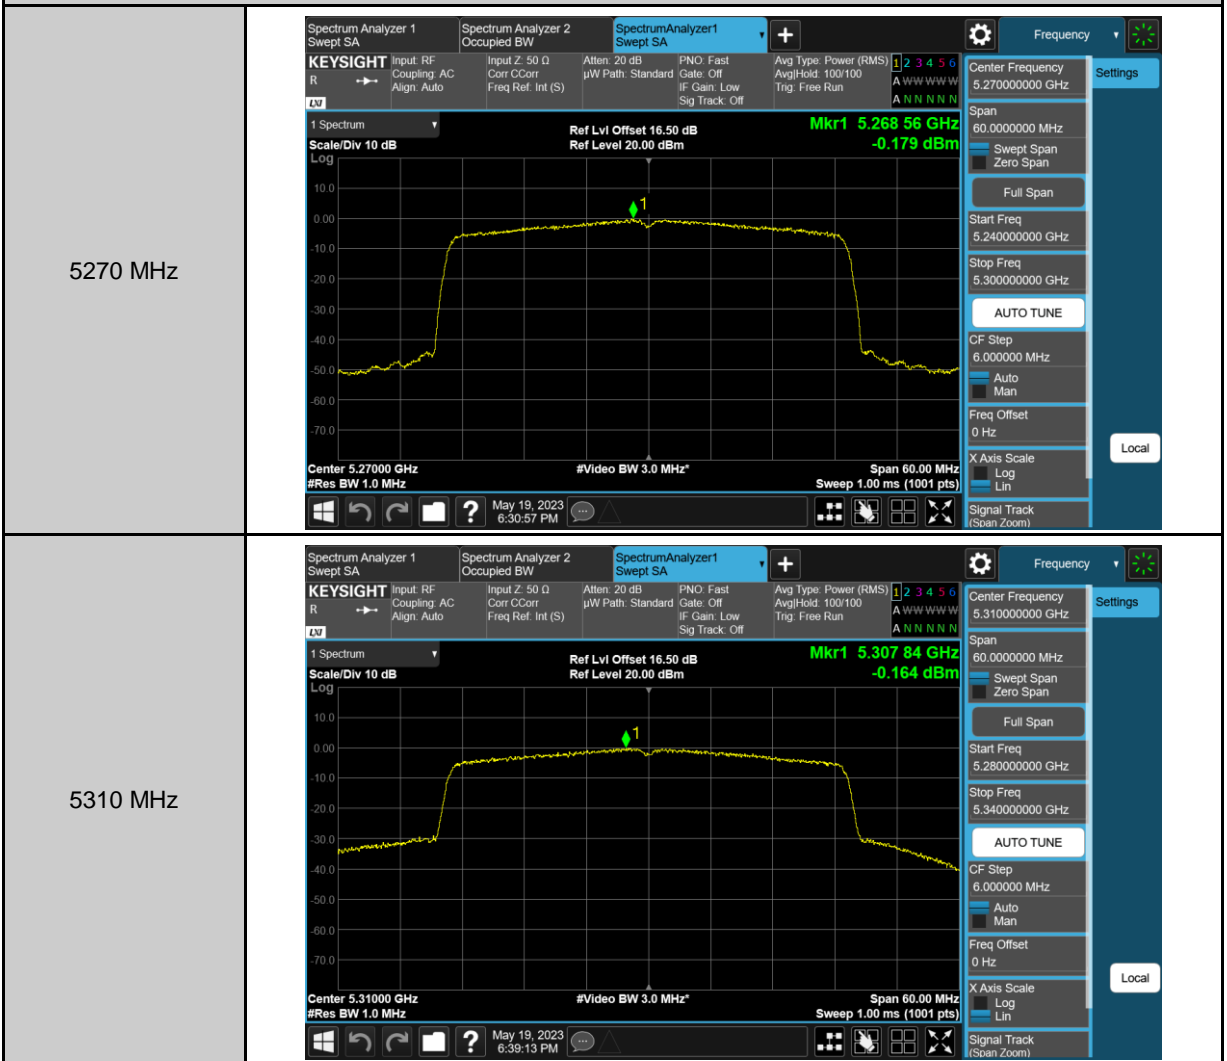

802.11ax HE80_ANT-0

802.11ax HE160_ANT-0

802.11ax HE20_ANT-1

802.11ax HE20_ANT-1

802.11ax HE20_ANT-1

802.11ax HE20_ANT-1

802.11ax HE40_ANT-1

802.11ax HE40_ANT-1

802.11ax HE40_ANT-1

802.11ax HE40_ANT-1

802.11ax HE80_ANT-1

5530 MHz

5610 MHz

802.11ax HE80_ANT-1

802.11ax HE20_ANT-2

802.11ax HE20_ANT-2

802.11ax HE20_ANT-2