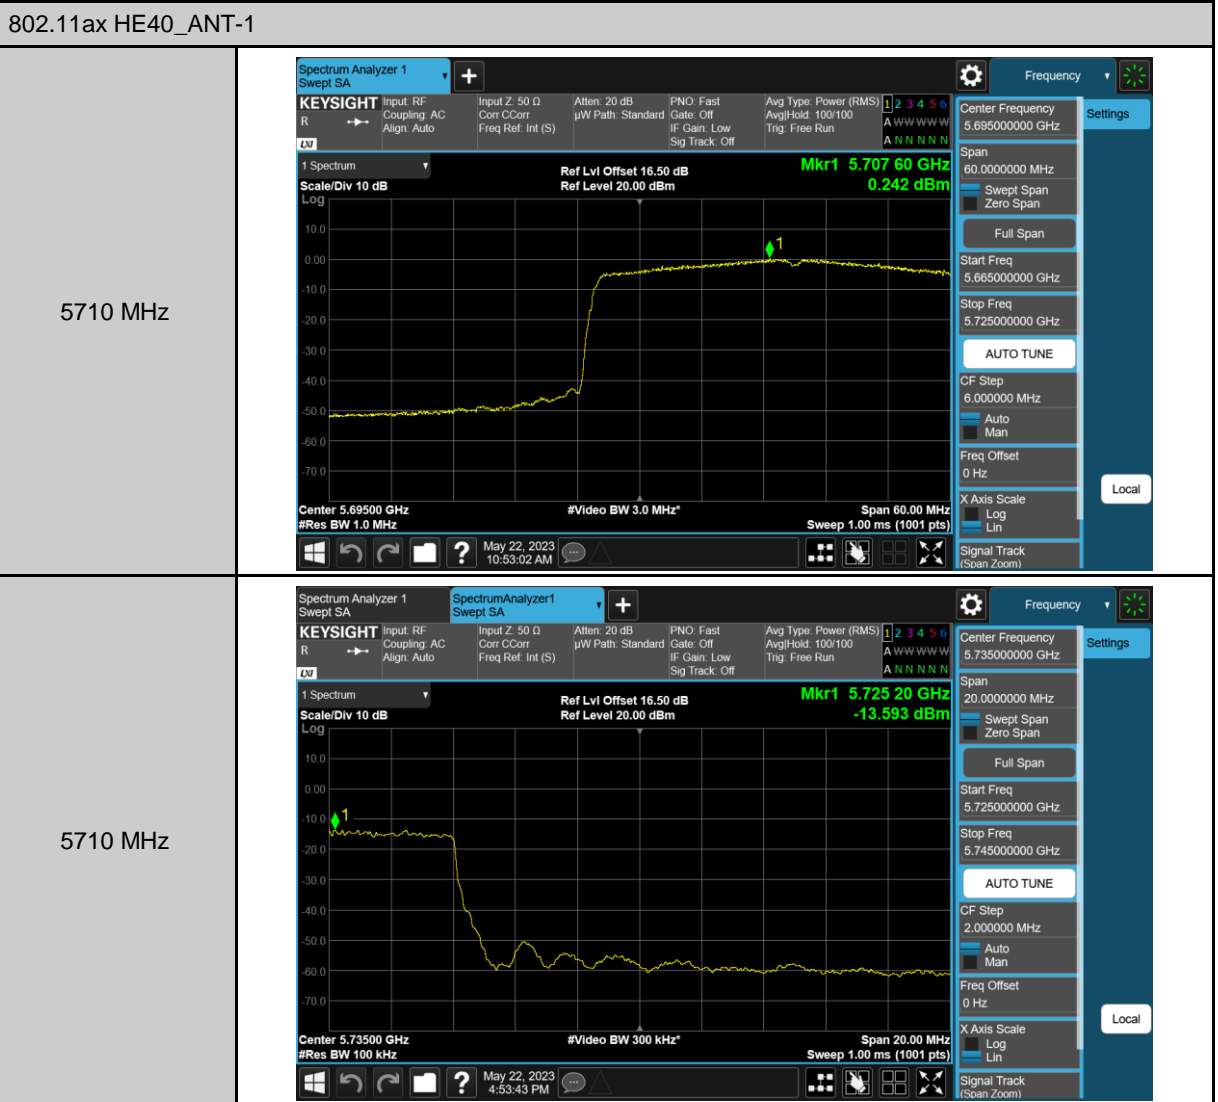

802.11ax HE80_ANT-0

802.11ax HE160_ANT-0

802.11ax HE20_ANT-1

802.11ax HE20_ANT-1

802.11ax HE20_ANT-1

802.11ax HE20_ANT-1

802.11ax HE40_ANT-1

802.11ax HE40_ANT-1

802.11ax HE40_ANT-1

802.11ax HE40_ANT-1

802.11ax HE80_ANT-1

5530 MHz

5610 MHz

802.11ax HE80_ANT-1

802.11ax HE20_ANT-2

802.11ax HE20_ANT-2

802.11ax HE20_ANT-2