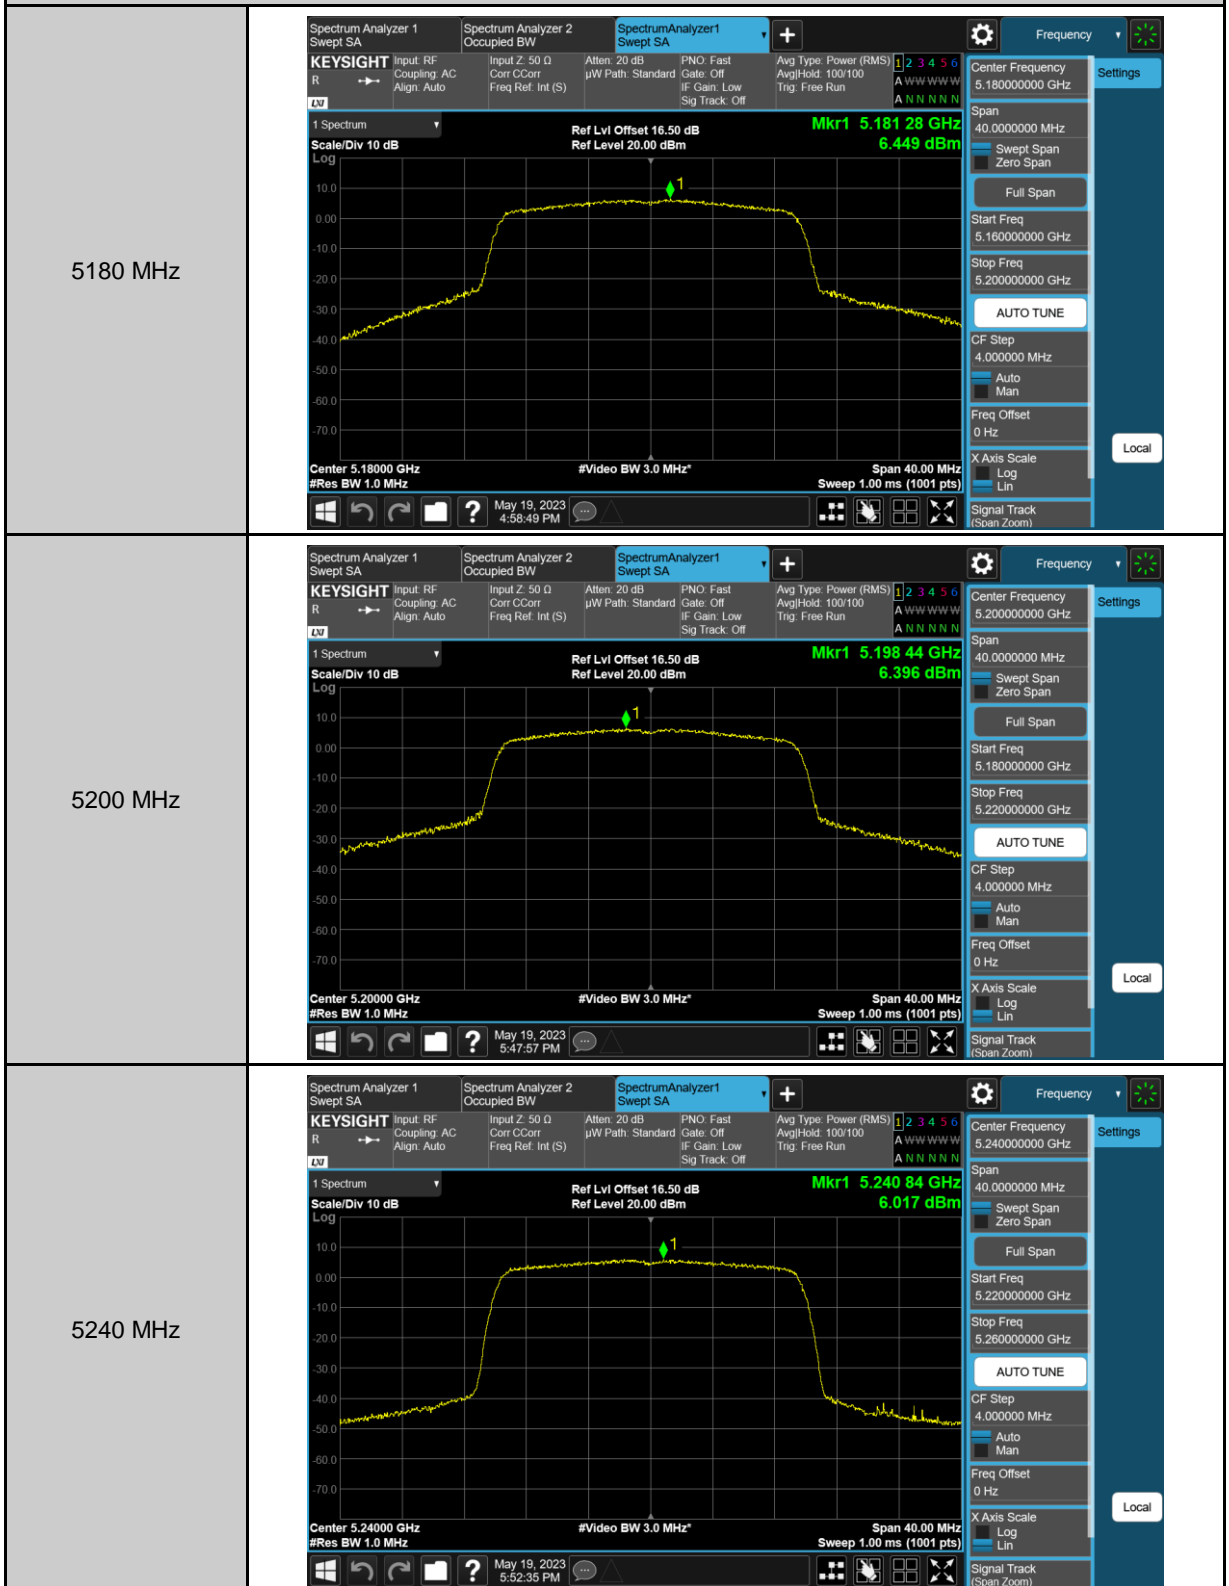

802.11ax HE40_ANT-1

802.11ax HE40_ANT-1

802.11ax HE80_ANT-1

5530 MHz

5610 MHz

802.11ax HE80_ANT-1

802.11ax HE20_ANT-2

802.11ax HE20_ANT-2

802.11ax HE20_ANT-2