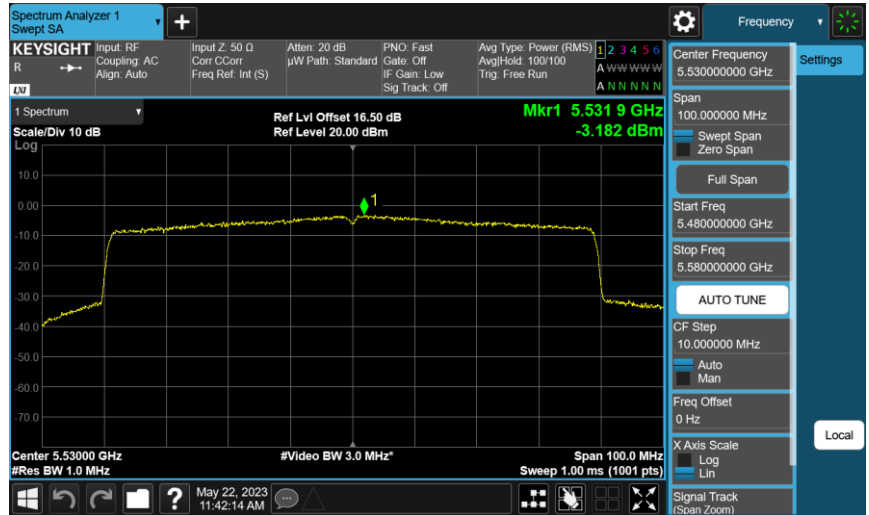

802.11ax HE40_ANT-1

802.11ax HE40_ANT-1

802.11ax HE80_ANT-1

5530 MHz

5610 MHz

802.11ax HE80_ANT-1

802.11ax HE20_ANT-2

802.11ax HE20_ANT-2

802.11ax HE20_ANT-2