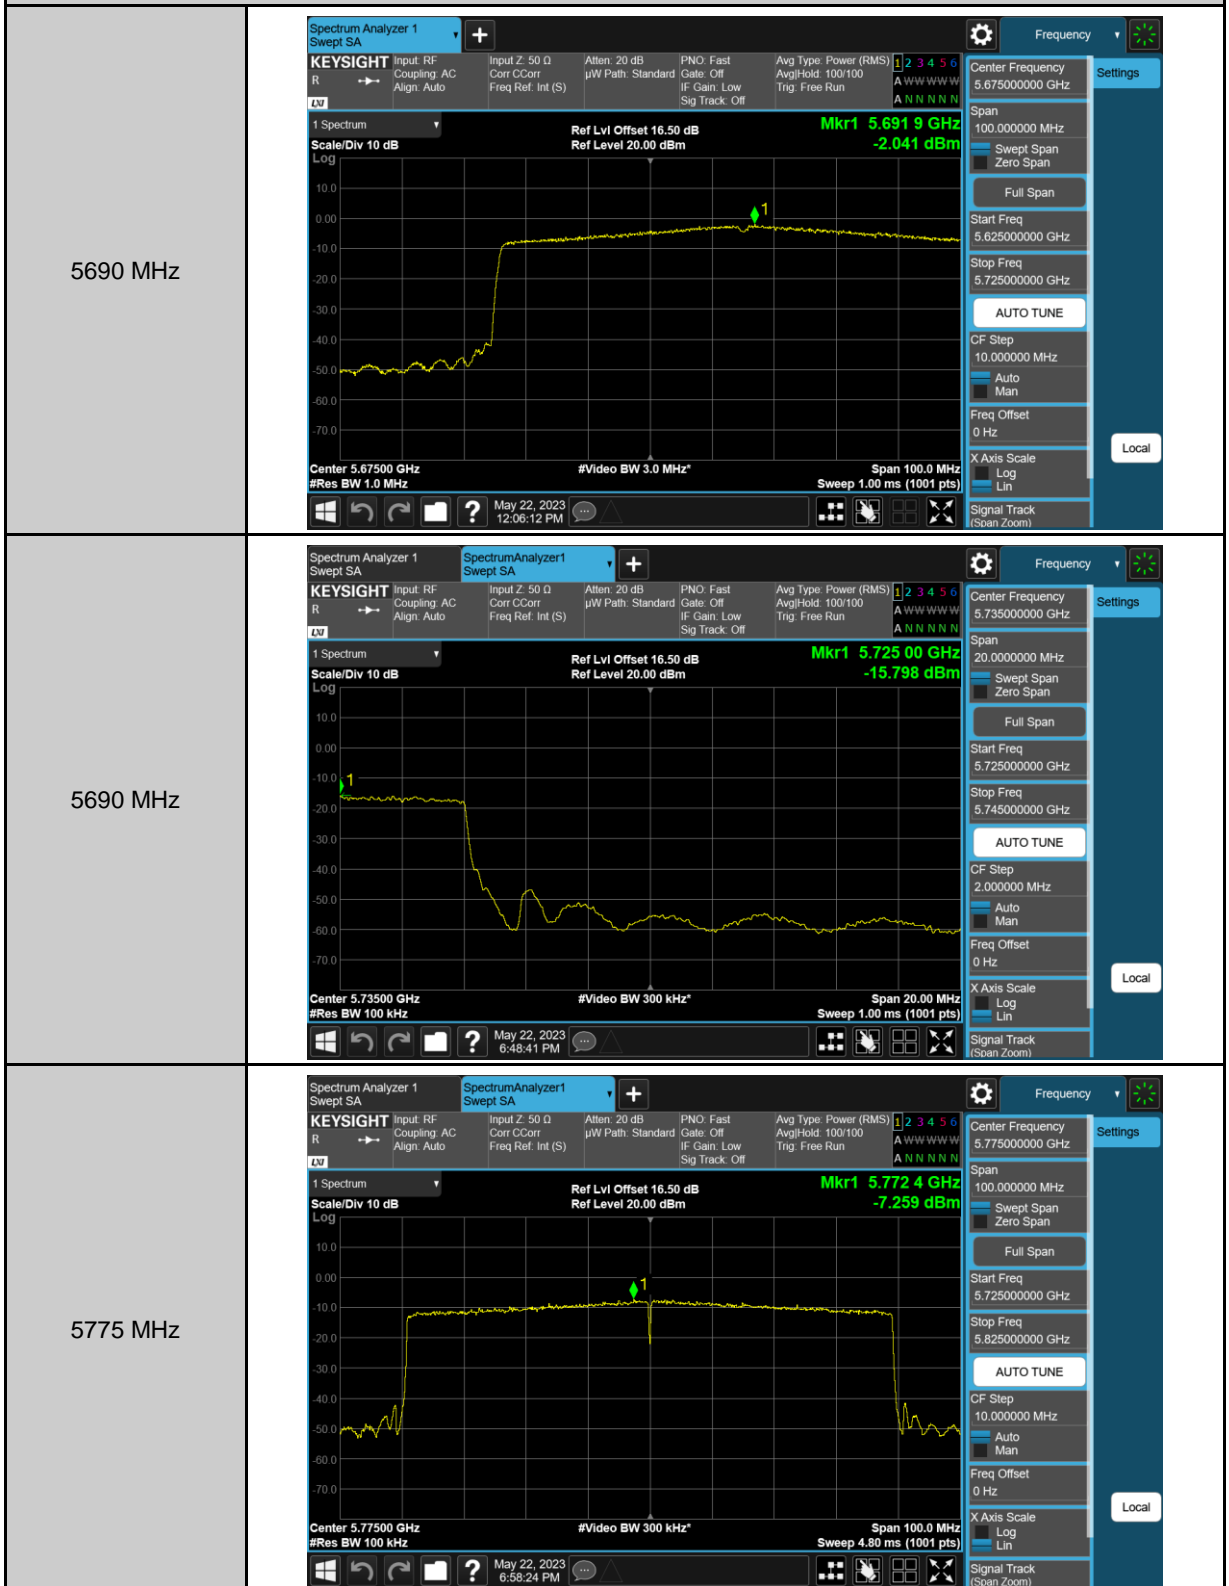

802.11ax HE80_ANT-0

802.11ax HE160_ANT-0

802.11ax HE20_ANT-1

802.11ax HE20_ANT-1

802.11ax HE20_ANT-1

802.11ax HE20_ANT-1

802.11ax HE40_ANT-1

802.11ax HE40_ANT-1

802.11ax HE40_ANT-1

802.11ax HE40_ANT-1

802.11ax HE80_ANT-1

5530 MHz

5610 MHz

802.11ax HE80_ANT-1

802.11ax HE20_ANT-2

802.11ax HE20_ANT-2

802.11ax HE20_ANT-2