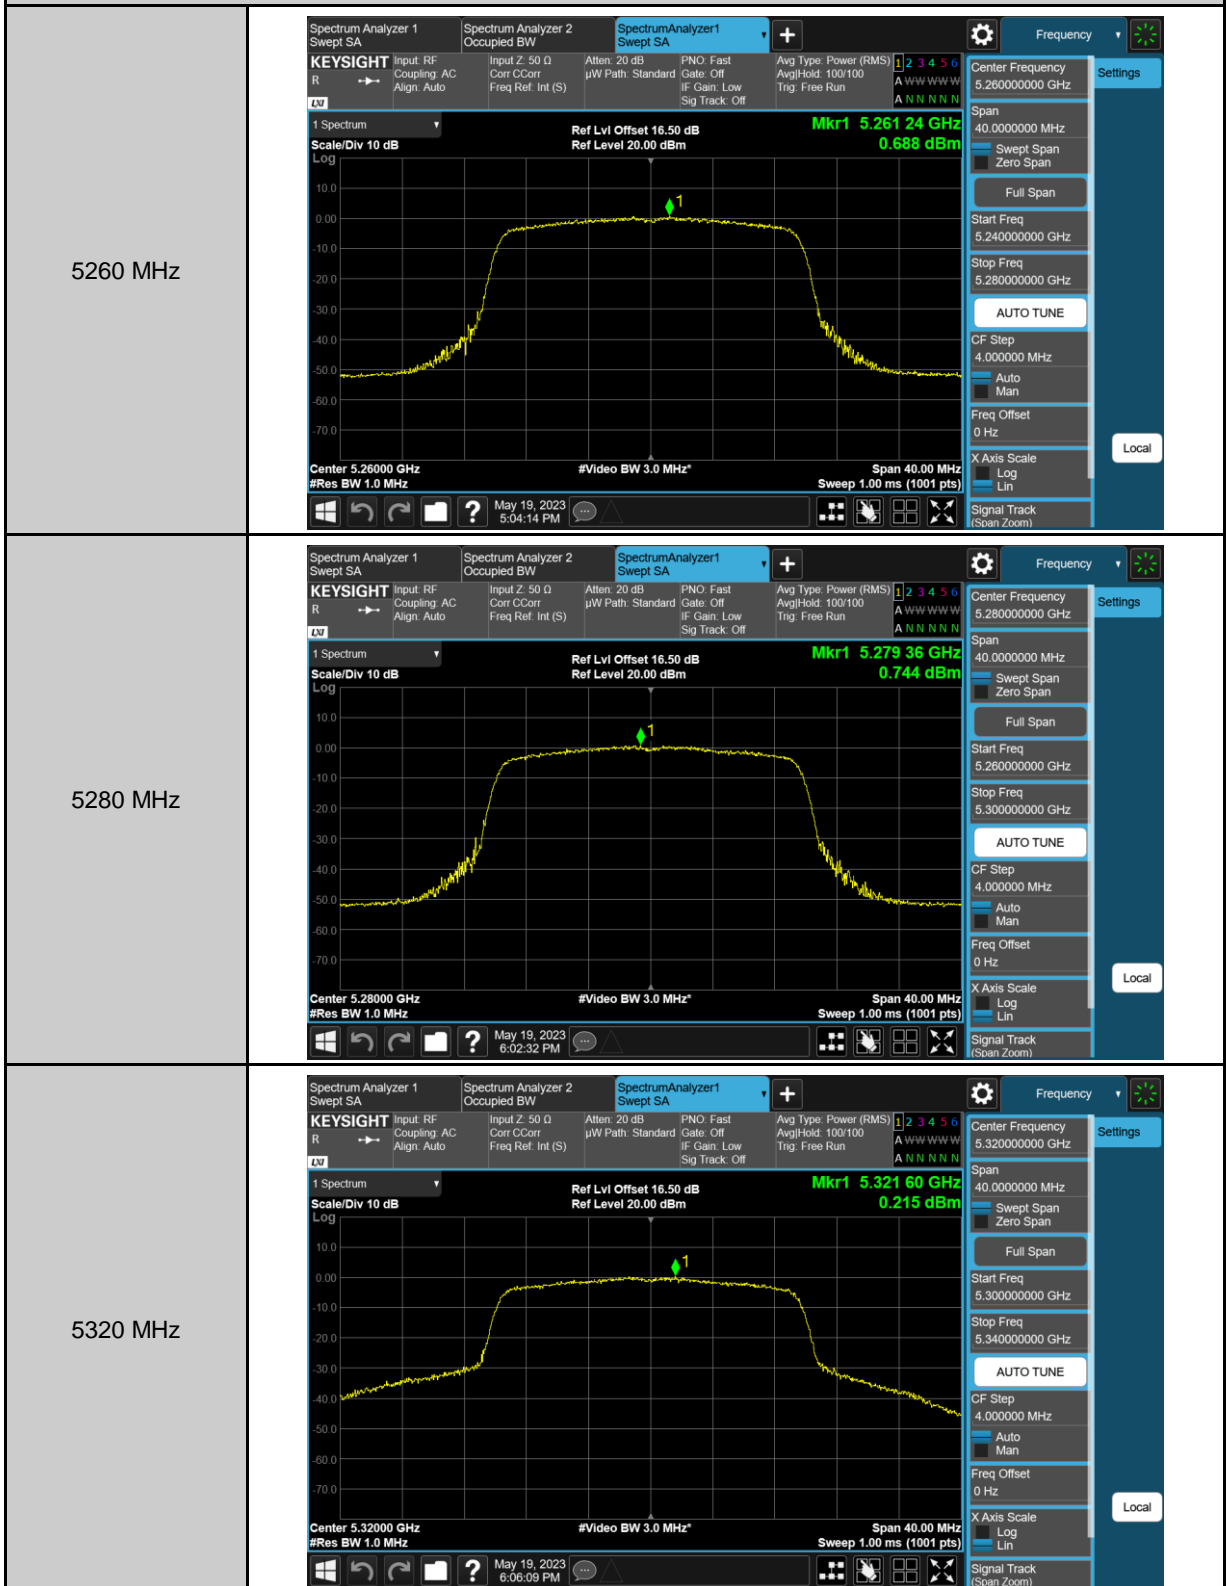

802.11ax HE40_ANT-1

802.11ax HE40_ANT-1

802.11ax HE80_ANT-1

5530 MHz

5610 MHz

802.11ax HE80_ANT-1

802.11ax HE20_ANT-2

802.11ax HE20_ANT-2

802.11ax HE20_ANT-2