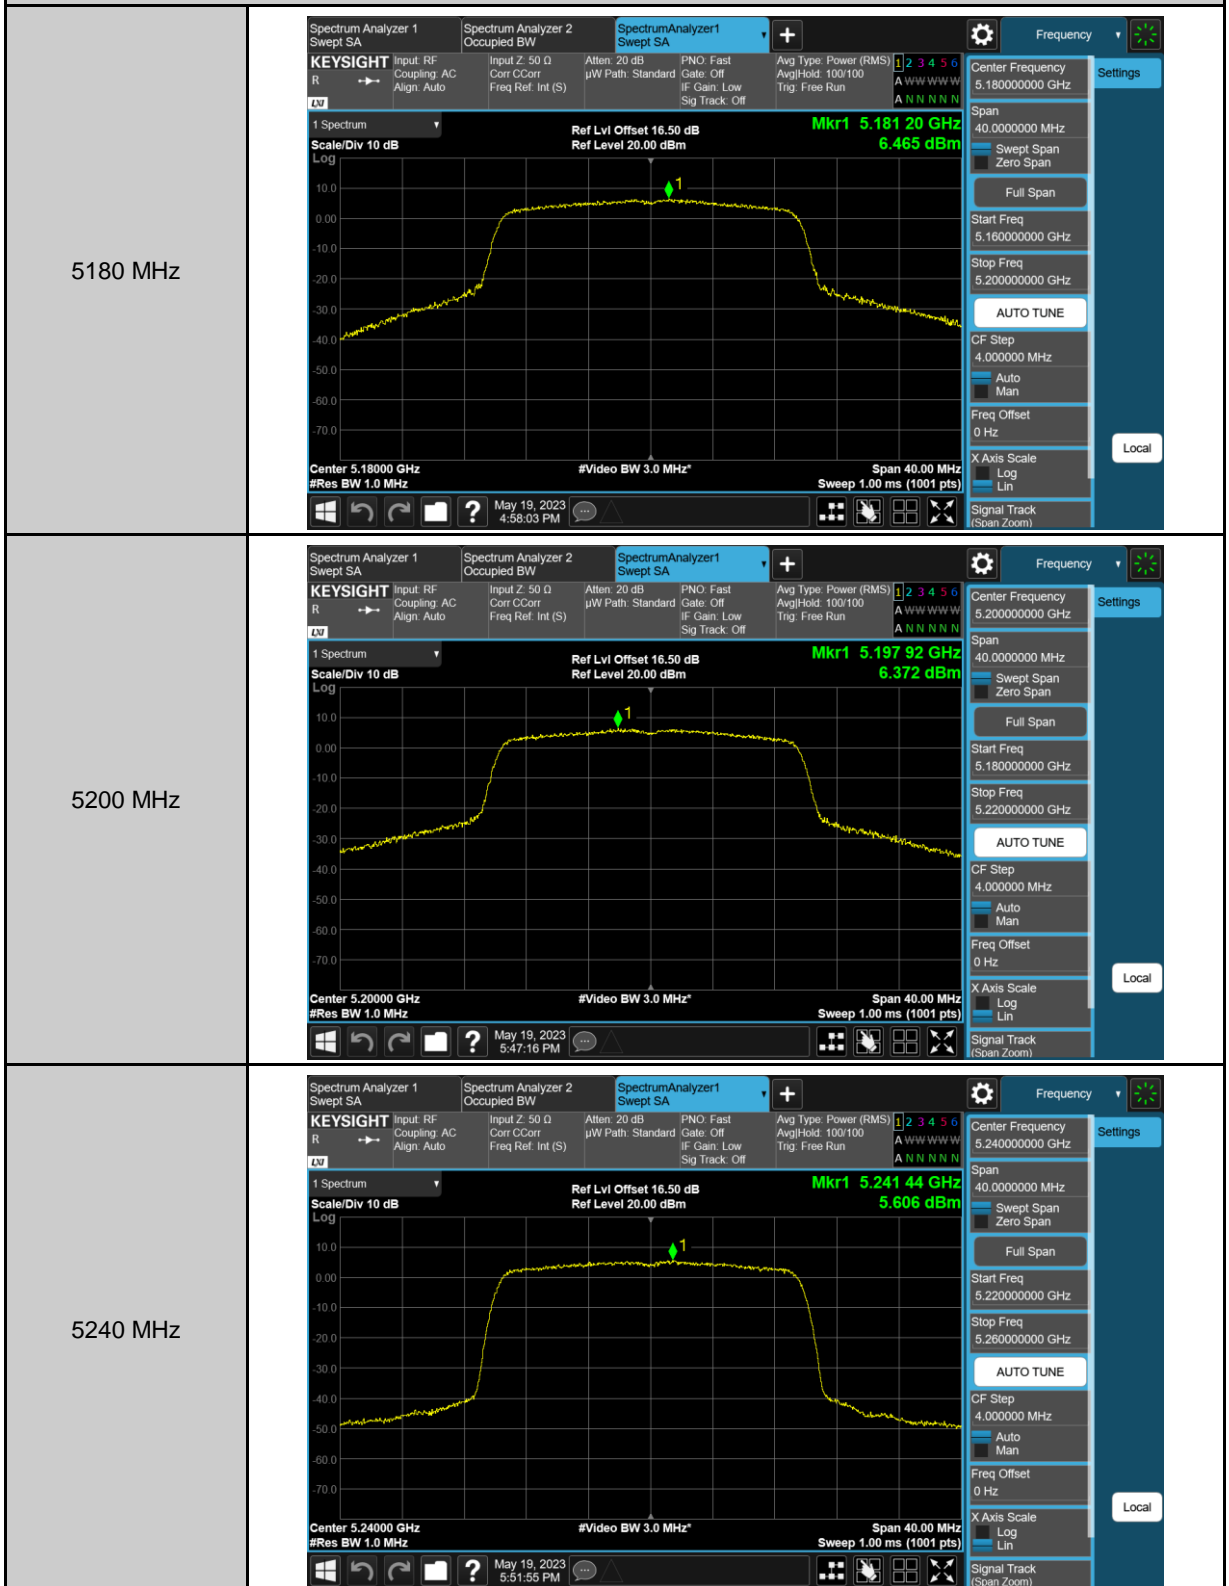

802.11ax HE80_ANT-0

802.11ax HE160_ANT-0

802.11ax HE20_ANT-1

802.11ax HE20_ANT-1

802.11ax HE20_ANT-1

802.11ax HE20_ANT-1

802.11ax HE40_ANT-1

802.11ax HE40_ANT-1

802.11ax HE40_ANT-1

802.11ax HE40_ANT-1

802.11ax HE80_ANT-1

5530 MHz

5610 MHz

802.11ax HE80_ANT-1

802.11ax HE20_ANT-2

802.11ax HE20_ANT-2

802.11ax HE20_ANT-2