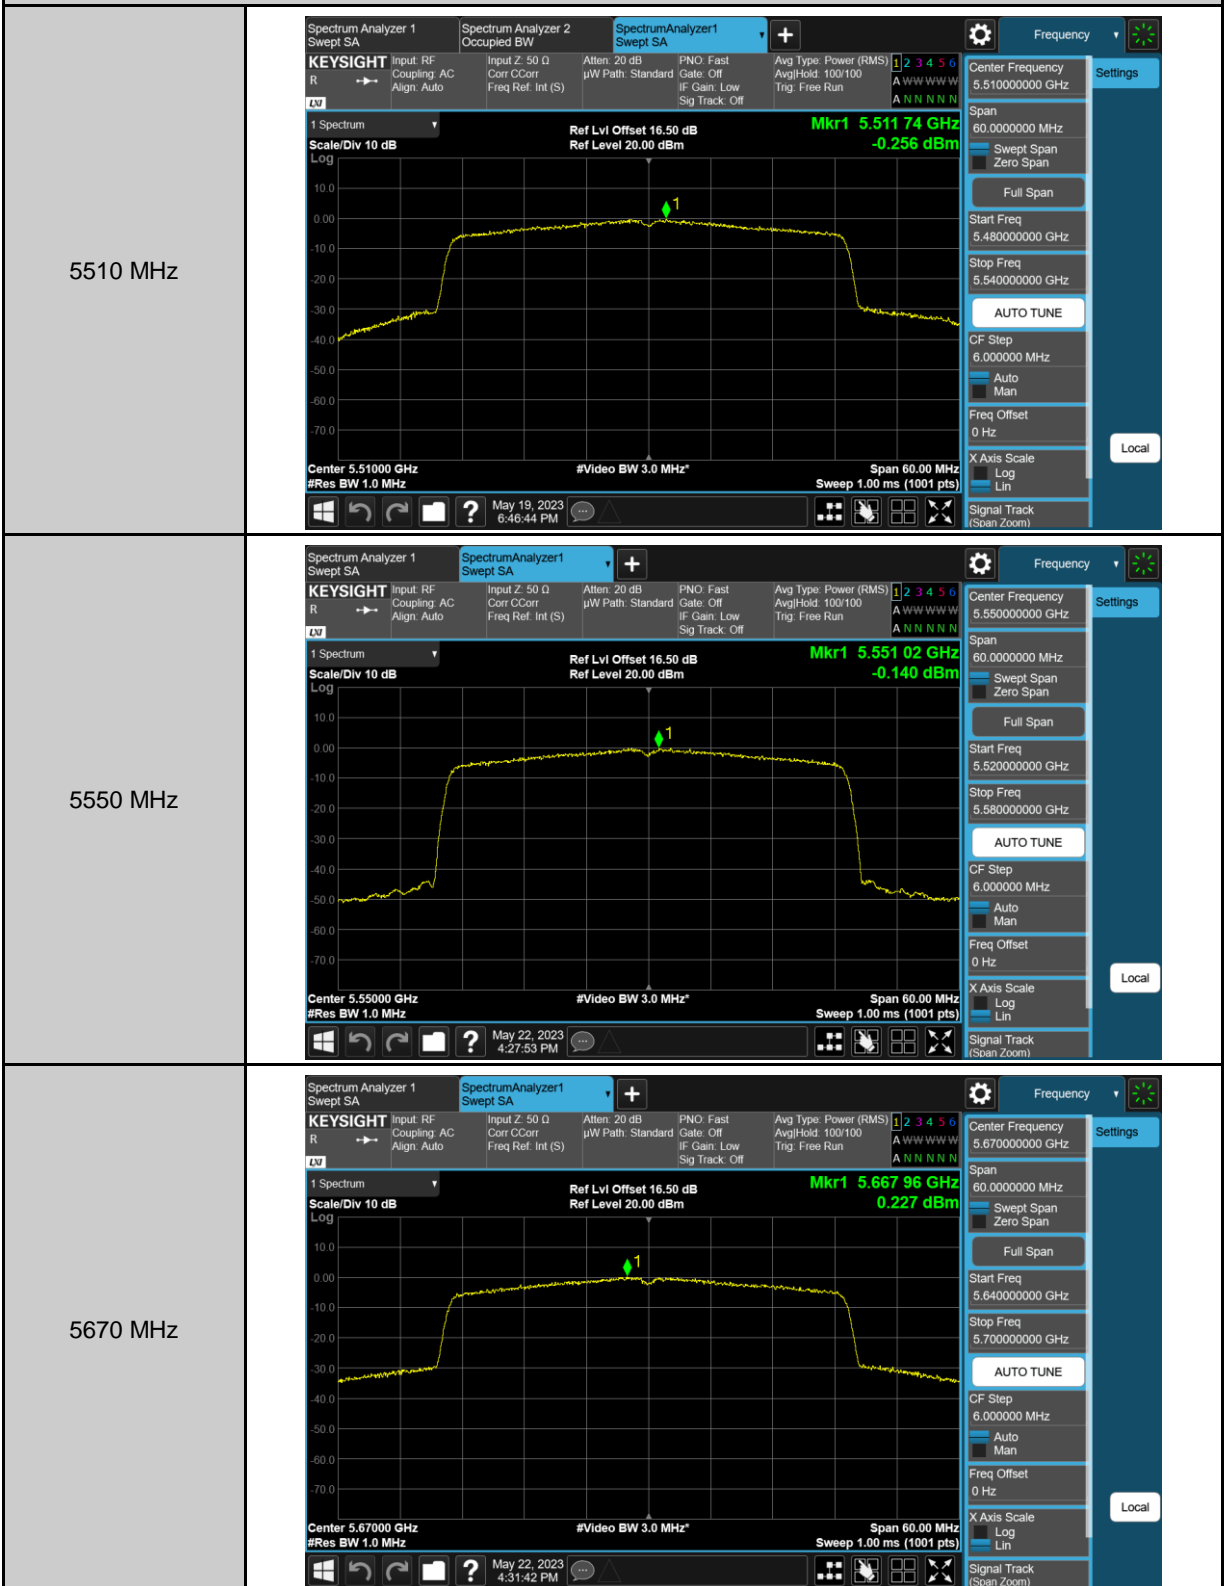

802.11ax HE80_ANT-0

802.11ax HE160_ANT-0

802.11ax HE20_ANT-1

802.11ax HE20_ANT-1

802.11ax HE20_ANT-1

802.11ax HE20_ANT-1

802.11ax HE40_ANT-1

802.11ax HE40_ANT-1

802.11ax HE40_ANT-1

802.11ax HE40_ANT-1

802.11ax HE80_ANT-1

5530 MHz

5610 MHz

802.11ax HE80_ANT-1

802.11ax HE20_ANT-2

802.11ax HE20_ANT-2

802.11ax HE20_ANT-2