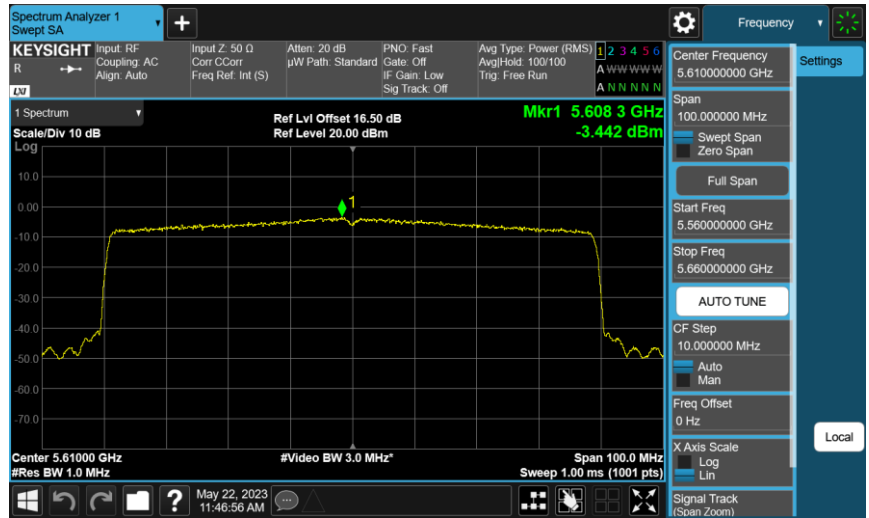

802.11ax HE40_ANT-1

802.11ax HE40_ANT-1

802.11ax HE80_ANT-1

5530 MHz

5610 MHz

802.11ax HE80_ANT-1

802.11ax HE20_ANT-2

802.11ax HE20_ANT-2

802.11ax HE20_ANT-2