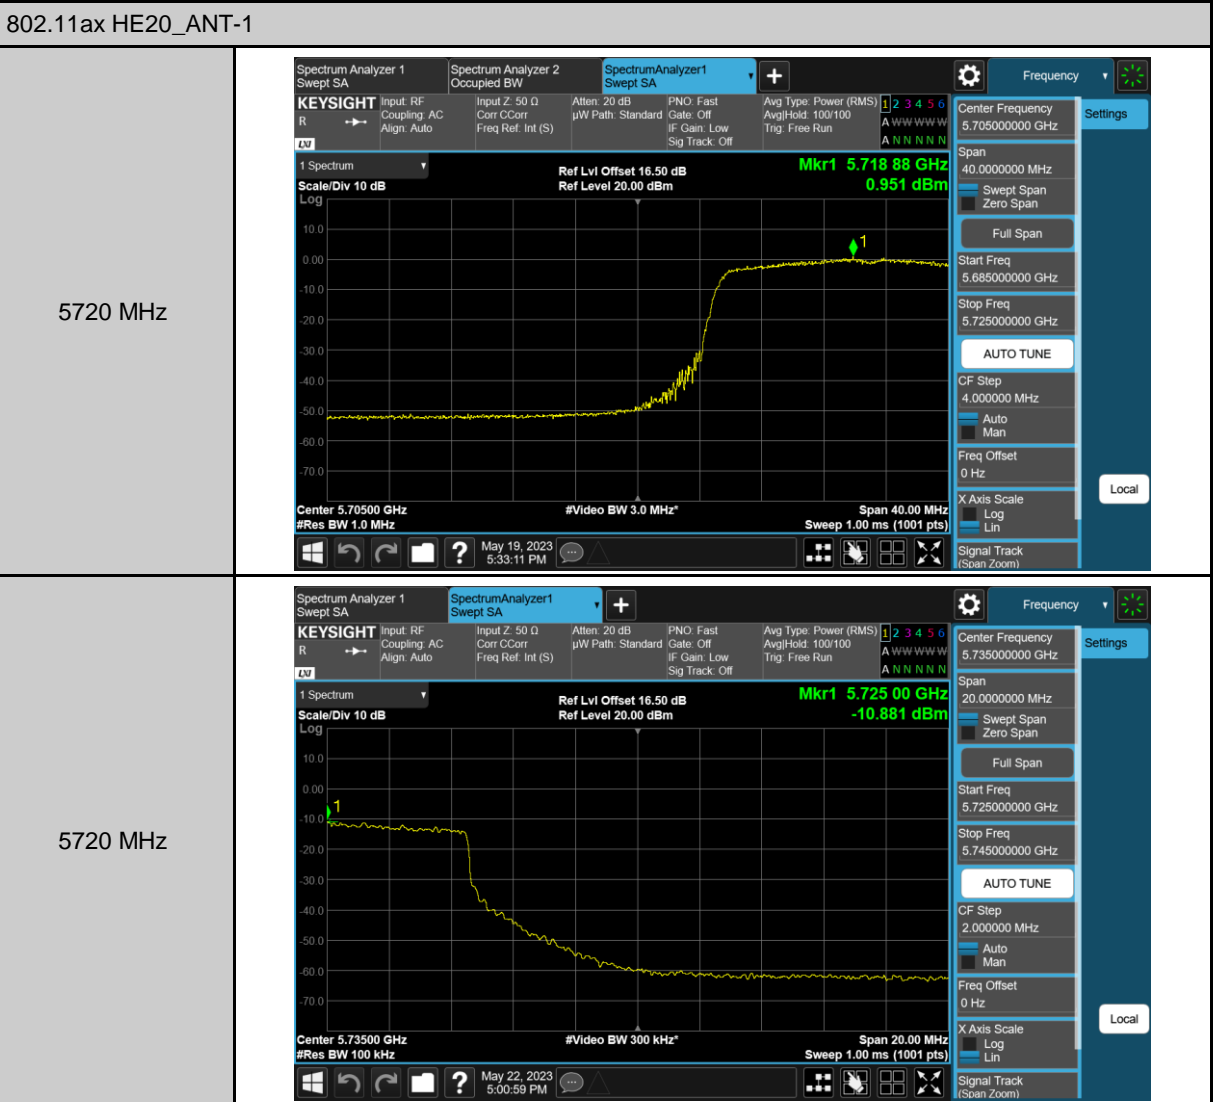

802.11ax HE80_ANT-0

802.11ax HE160_ANT-0

802.11ax HE20_ANT-1

802.11ax HE20_ANT-1

802.11ax HE20_ANT-1

802.11ax HE20_ANT-1

802.11ax HE40_ANT-1

802.11ax HE40_ANT-1

802.11ax HE40_ANT-1

802.11ax HE40_ANT-1

802.11ax HE80_ANT-1

5530 MHz

5610 MHz

802.11ax HE80_ANT-1

802.11ax HE20_ANT-2

802.11ax HE20_ANT-2

802.11ax HE20_ANT-2