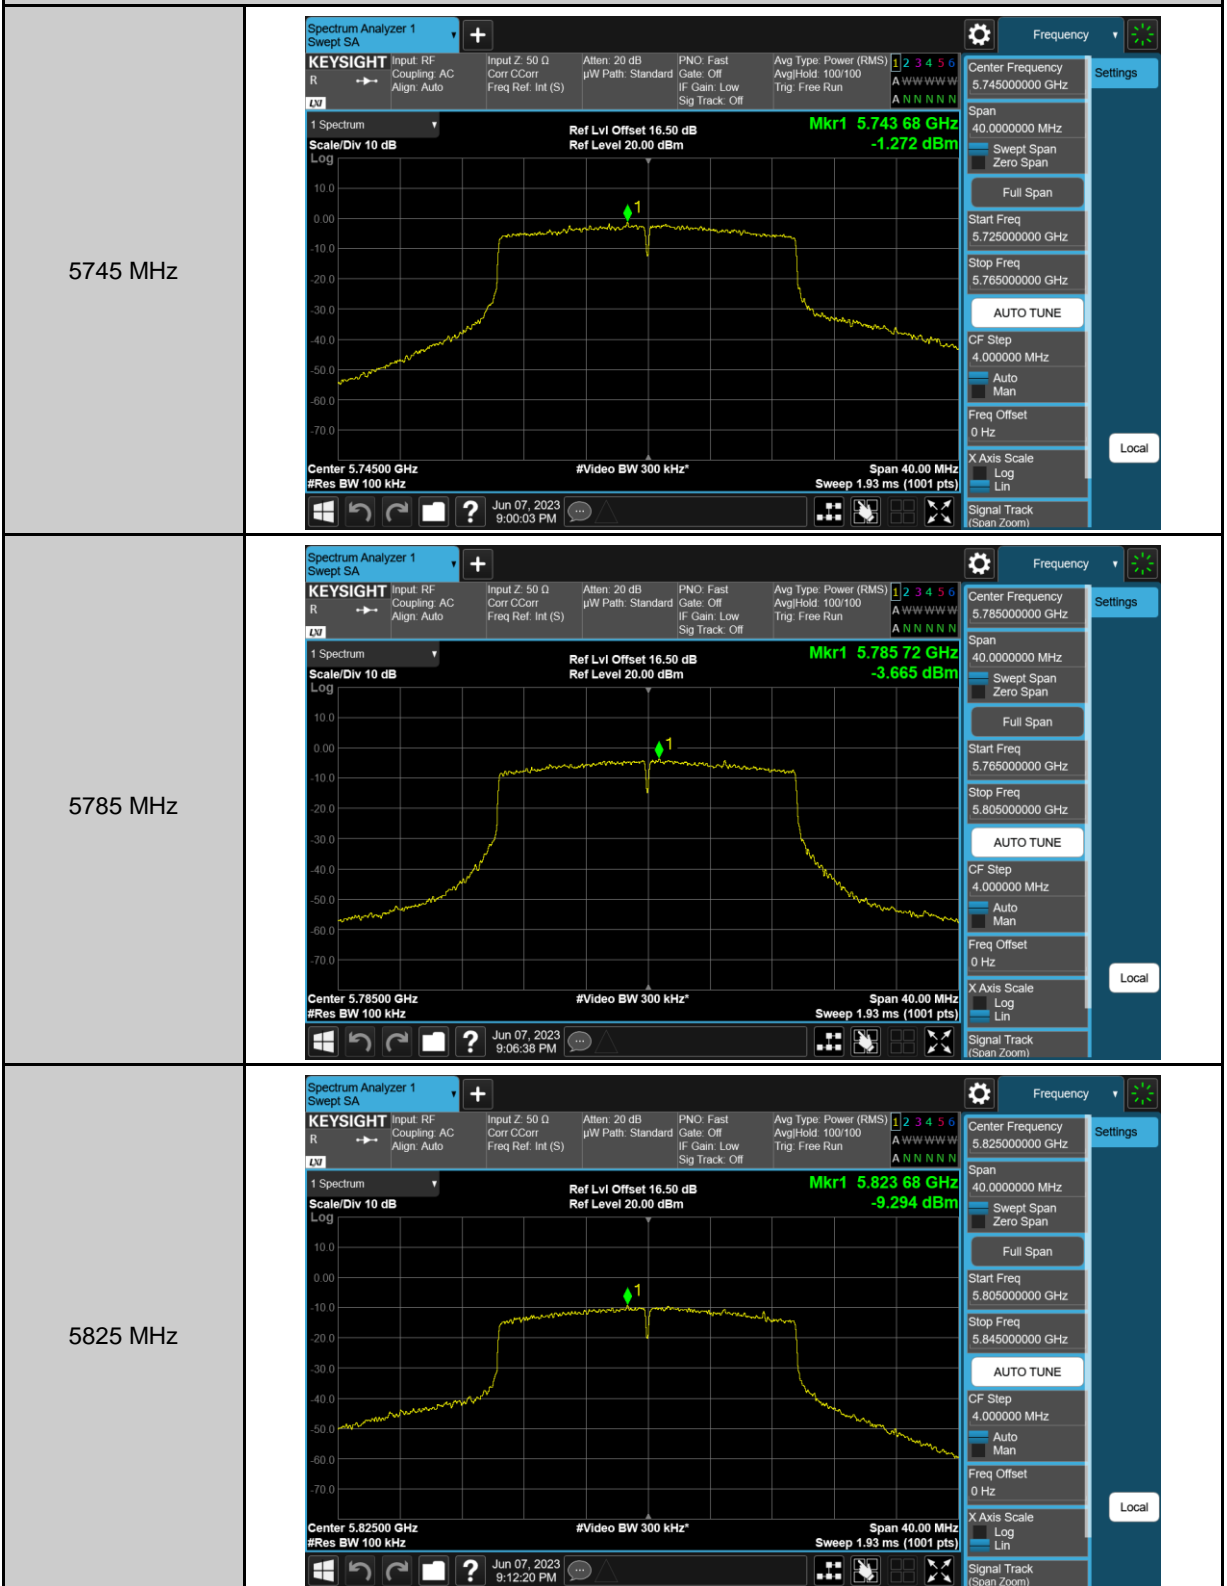

802.11ax HE80_ANT-0

802.11ax HE160_ANT-0

802.11ax HE20_ANT-1

802.11ax HE20_ANT-1

802.11ax HE20_ANT-1

802.11ax HE20_ANT-1

802.11ax HE40_ANT-1

802.11ax HE40_ANT-1

802.11ax HE40_ANT-1

802.11ax HE40_ANT-1

802.11ax HE80_ANT-1

5530 MHz

5610 MHz

802.11ax HE80_ANT-1

802.11ax HE20_ANT-2

802.11ax HE20_ANT-2

802.11ax HE20_ANT-2