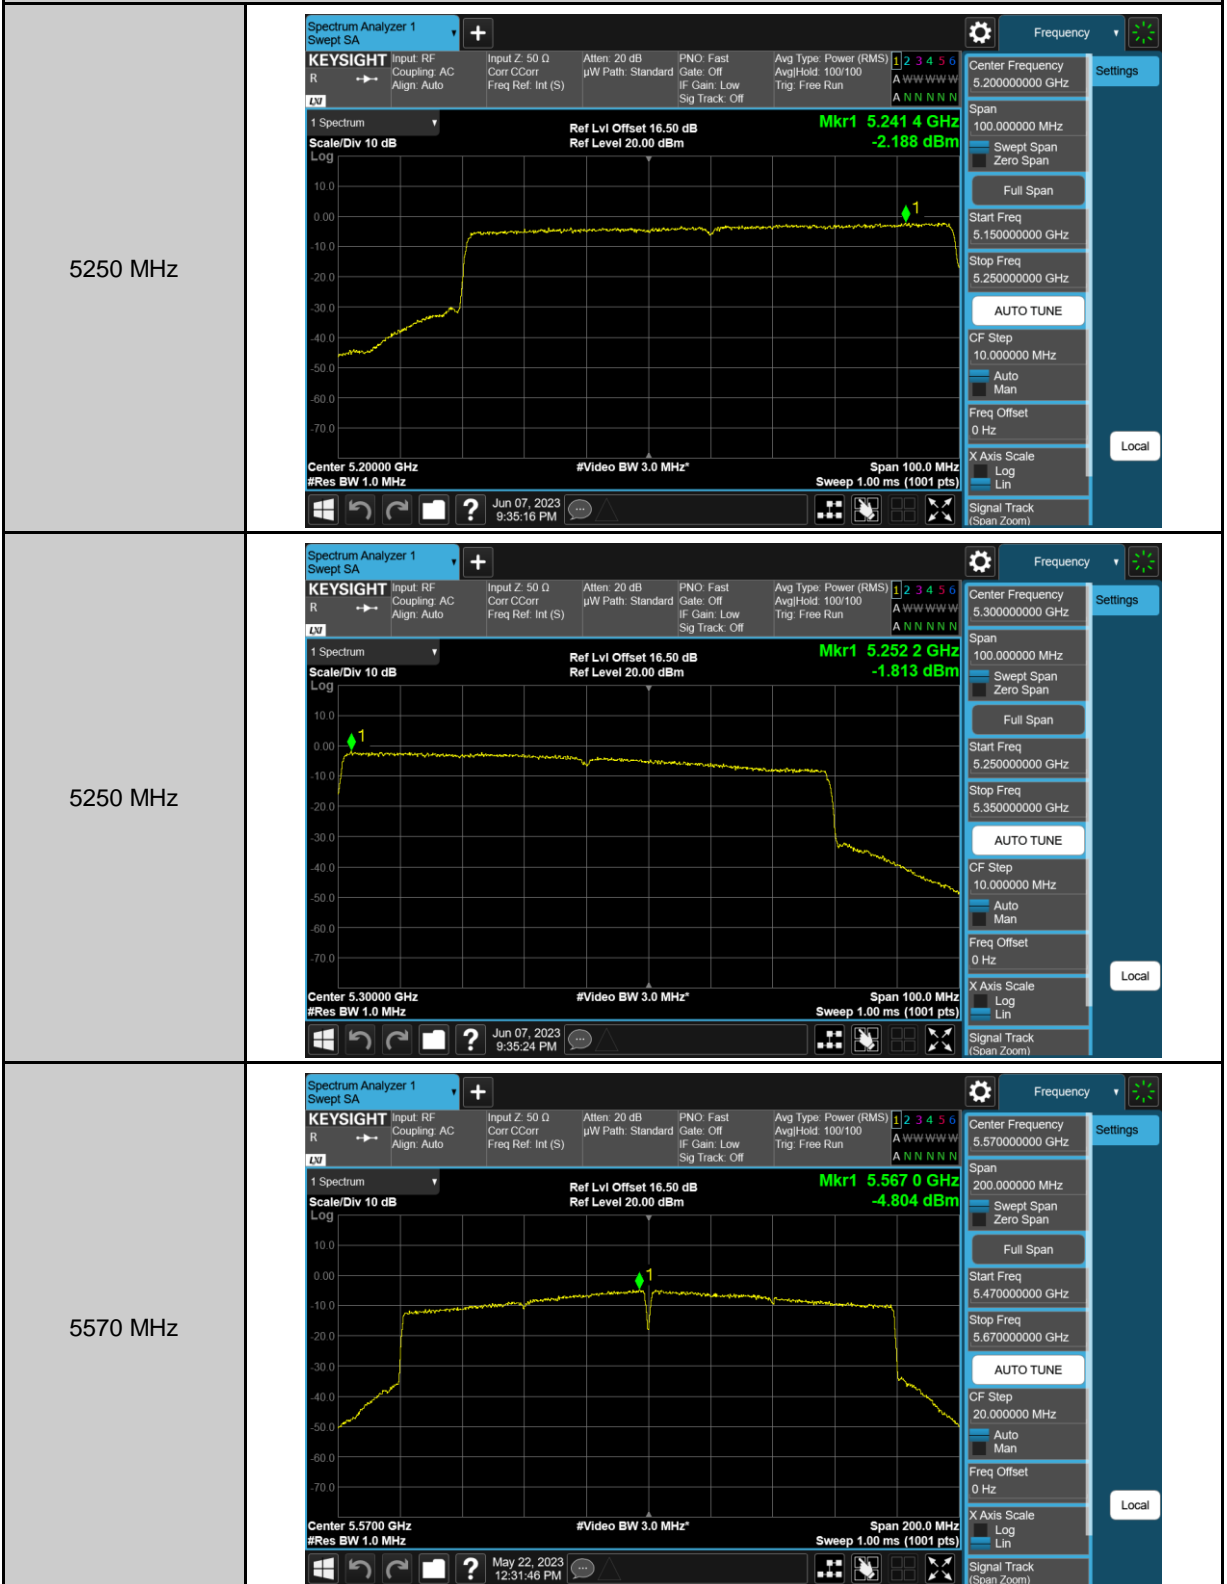

802.11ax HE80_ANT-0

802.11ax HE160_ANT-0

802.11ax HE20_ANT-1

802.11ax HE20_ANT-1

802.11ax HE20_ANT-1

802.11ax HE20_ANT-1

802.11ax HE40_ANT-1

802.11ax HE40_ANT-1

802.11ax HE40_ANT-1

802.11ax HE40_ANT-1

802.11ax HE80_ANT-1

5530 MHz

5610 MHz

802.11ax HE80_ANT-1

802.11ax HE20_ANT-2

802.11ax HE20_ANT-2

802.11ax HE20_ANT-2