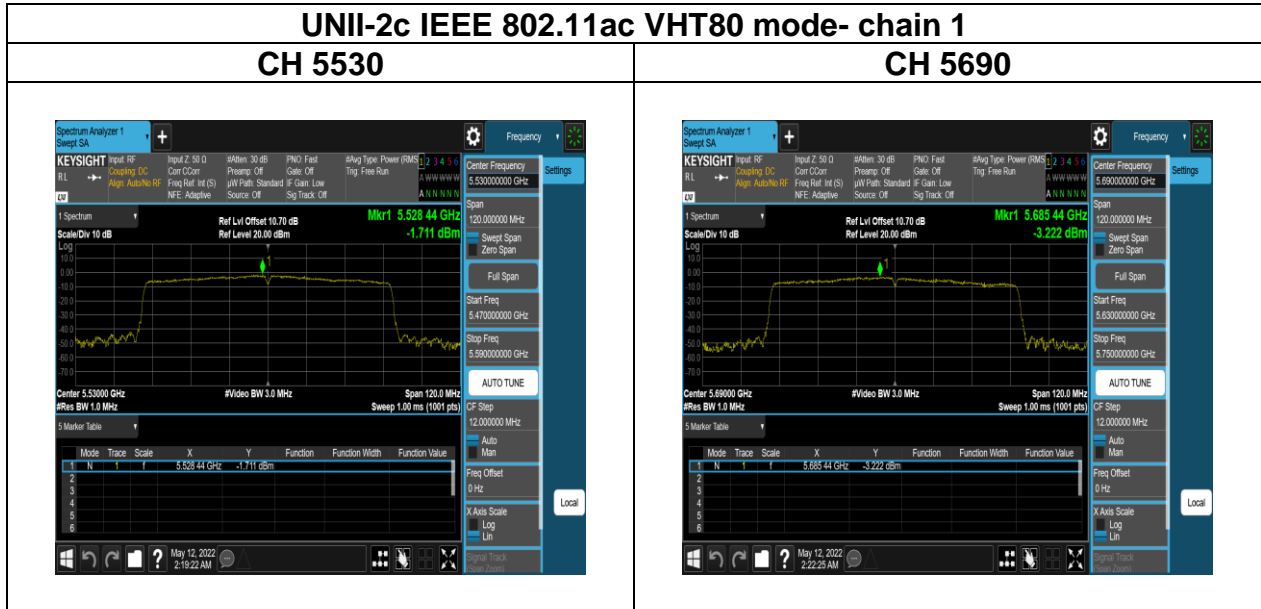

Report No.: TMWK2201000111KR