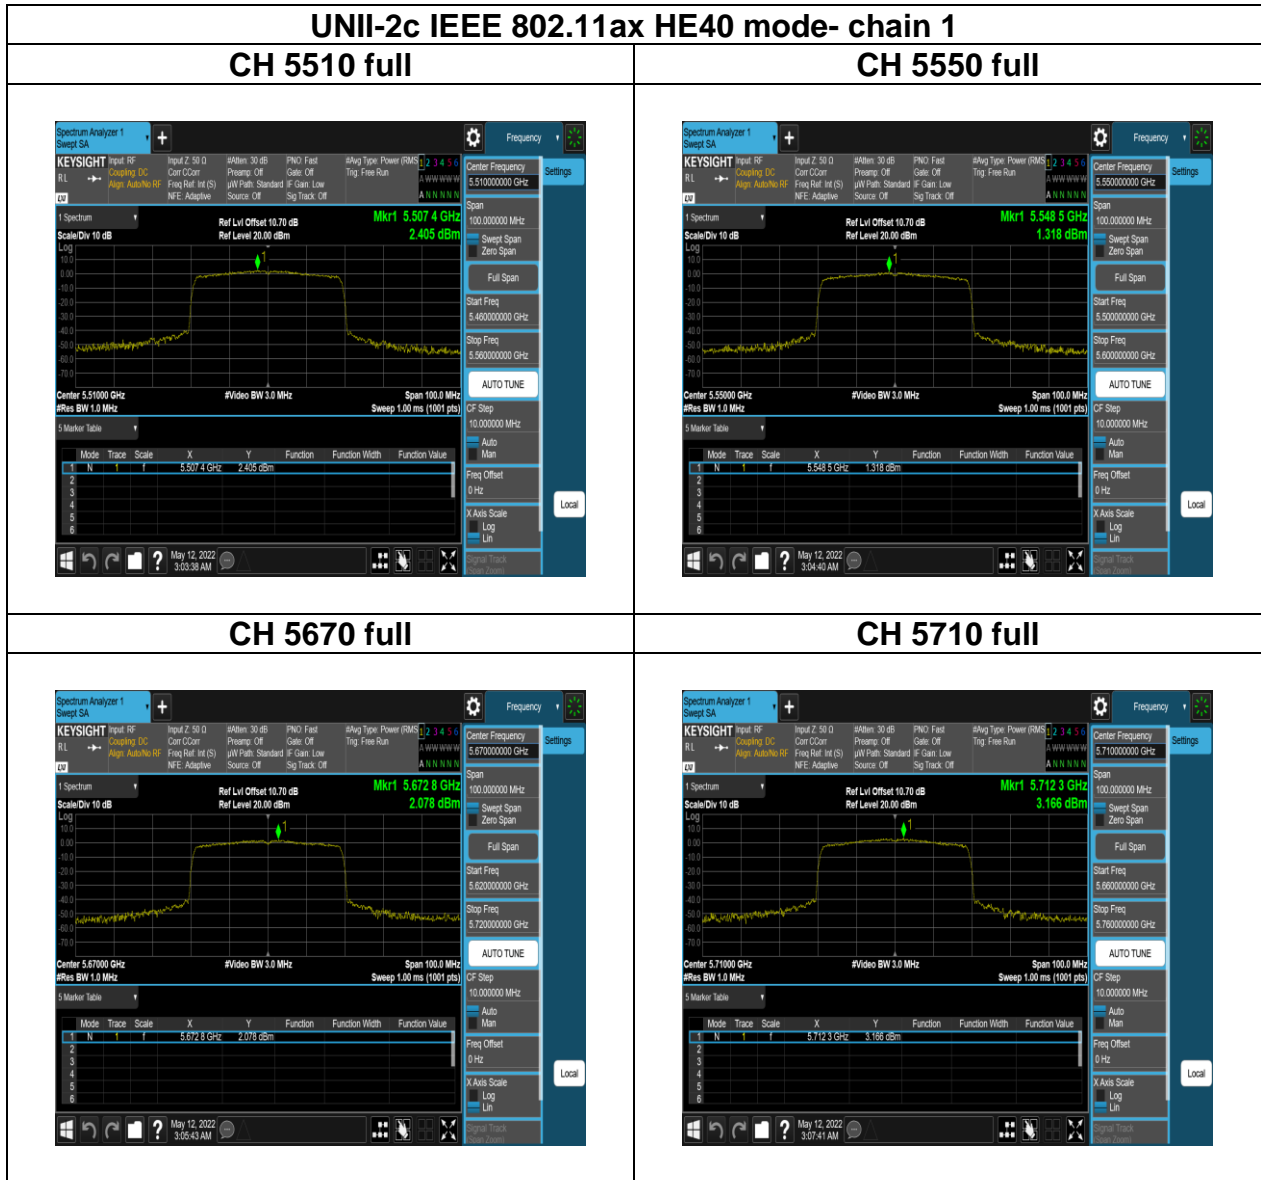

Report No.: TMWK2201000111KR