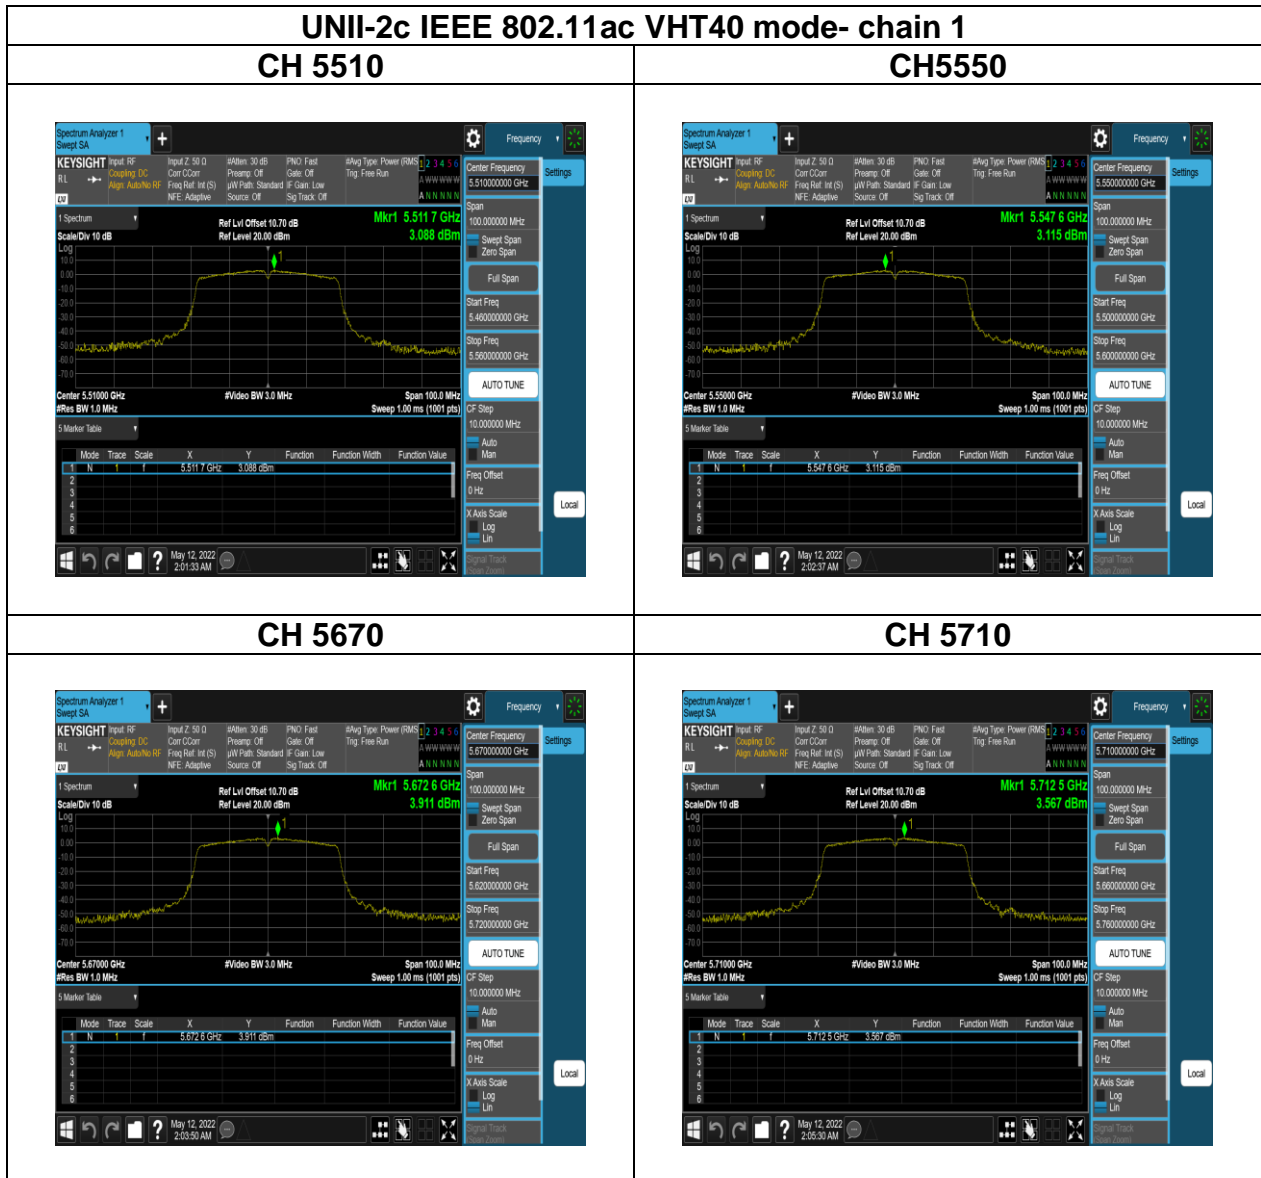

Report No.: TMWK2201000111KR