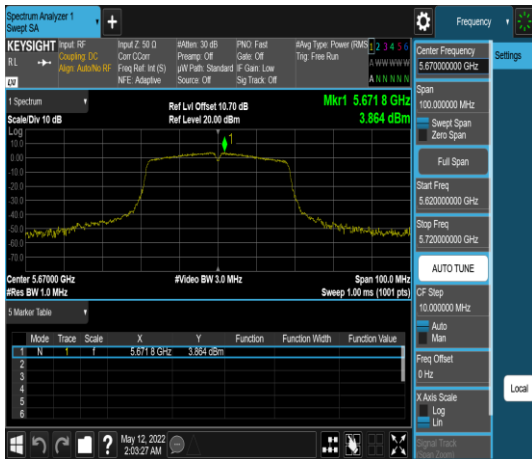

Report No.: TMWK2201000111KR

UNII-2c IEEE 802.11ac VHT40 mode- chain 0

CH 5510

CH5550

CH 5670

CH 5710