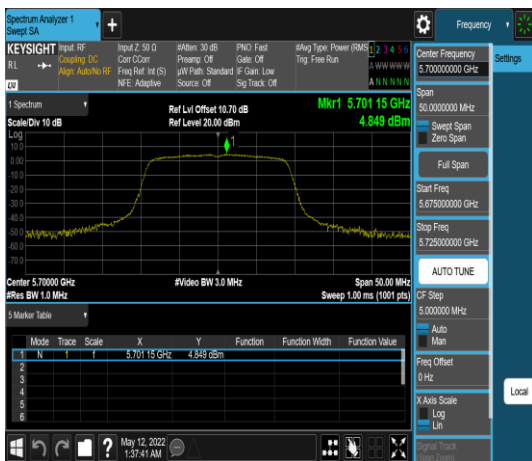

Report No.: TMWK2201000111KR

UNII-2c IEEE 802.11ac VHT20 mode- chain 1

CH 5500

CH 5580

CH 5700

CH 5720