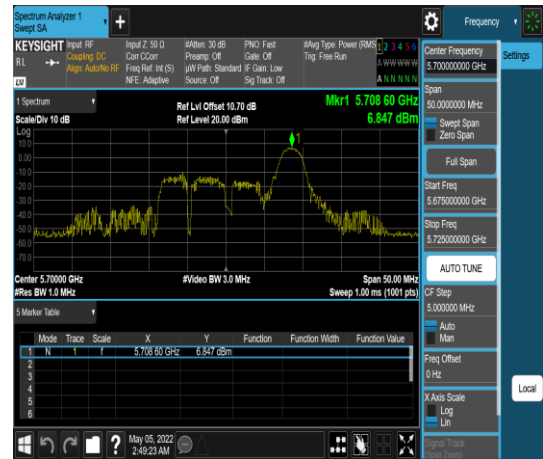

CH 5580 106/54

Report No.: TMWK2201000111KR

UNII-2c IEEE 802.11ax HE20 mode- chain 1

CH 5700 full

CH 5700 26/8

CH 5700 52/40

CH 5700 106/54

Report No.: TMWK2201000111KR

UNII-2c IEEE 802.11ax HE20 mode- chain 1

CH 5720 full

CH 5720 26/0

CH 5720 26/8

CH 5720 52/37

CH 5720 52/40

CH 5720 106/53

CH 5720 106/54