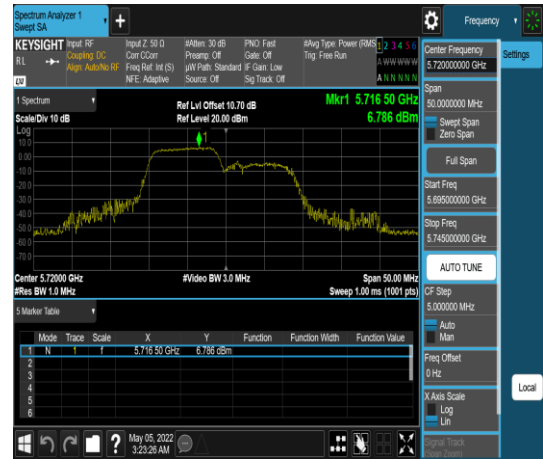

CH 5580 106/54

Report No.: TMWK2201000111KR

UNII-2c IEEE 802.11ax HE20 mode- chain 1

CH 5700 full

CH 5700 26/8

CH 5700 52/40

CH 5700 106/54

Report No.: TMWK2201000111KR

UNII-2c IEEE 802.11ax HE20 mode- chain 1

CH 5720 full

CH 5720 26/0

CH 5720 26/8

CH 5720 52/37

CH 5720 52/40

CH 5720 106/53

CH 5720 106/54