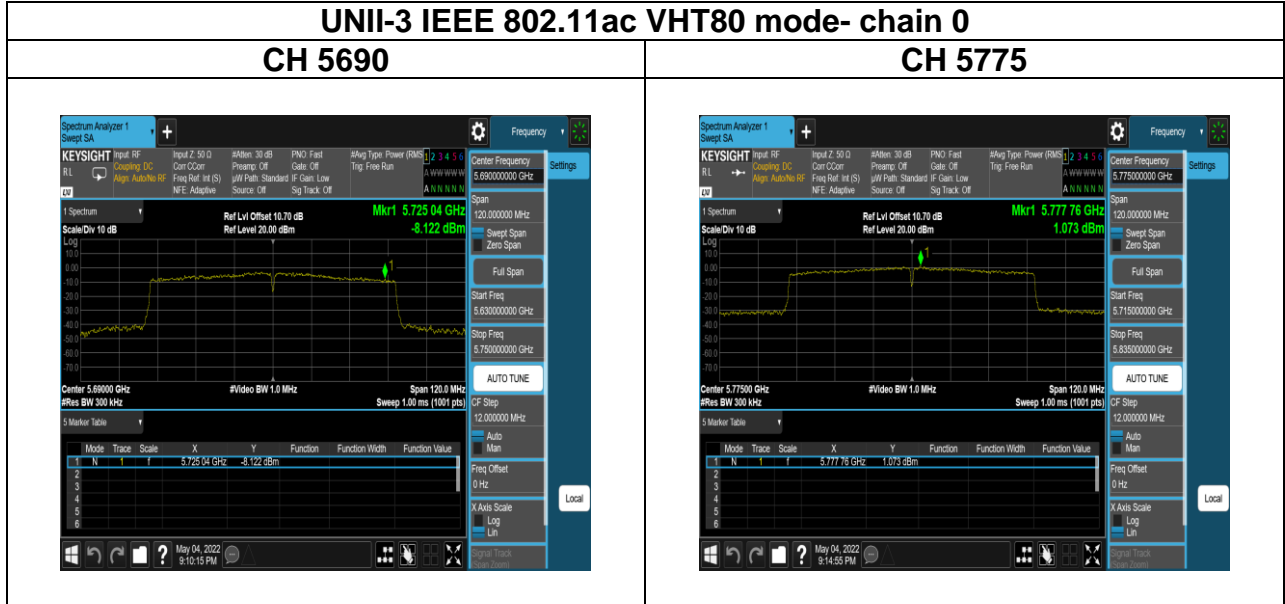

Report No.: TMWK2201000111KR