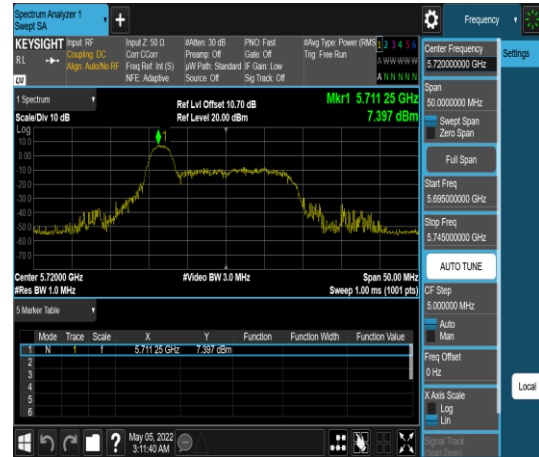

CH 5580 106/54

Report No.: TMWK2201000111KR

UNII-2c IEEE 802.11ax HE20 mode- chain 1

CH 5700 full

CH 5700 26/8

CH 5700 52/40

CH 5700 106/54

Report No.: TMWK2201000111KR

UNII-2c IEEE 802.11ax HE20 mode- chain 1

CH 5720 full

CH 5720 26/0

CH 5720 26/8

CH 5720 52/37

CH 5720 52/40

CH 5720 106/53

CH 5720 106/54