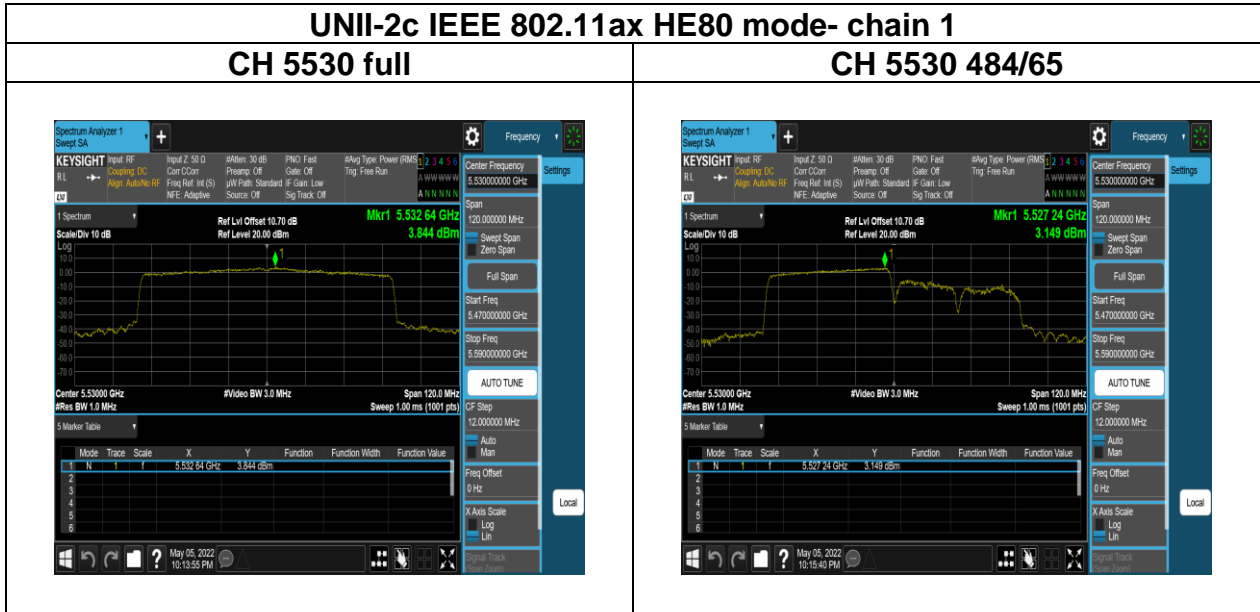

Report No.: TMWK2201000111KR