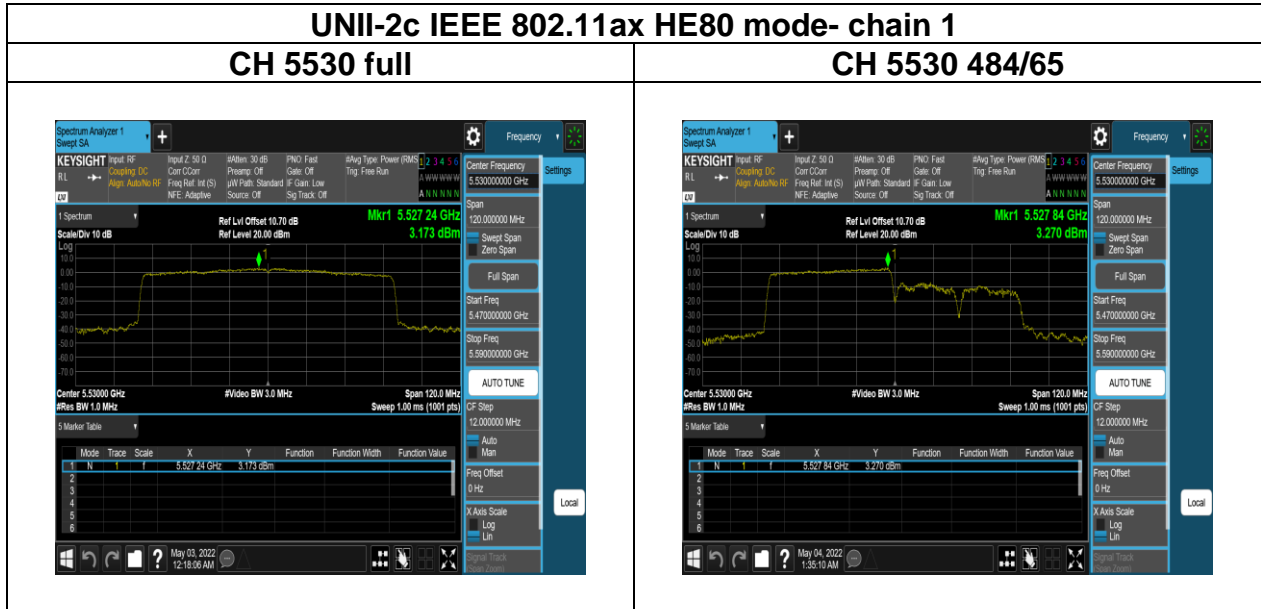

Report No.: TMWK2201000111KR