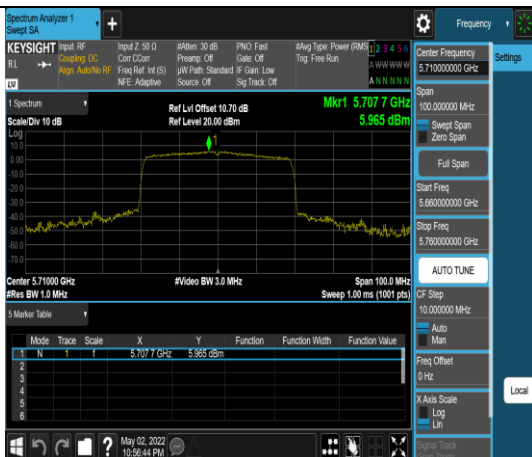

CH 5720 106/53

CH 5720 106/54

Report No.: TMWK2201000111KR

UNII-2c IEEE 802.11ax HE40 mode- chain 1

CH 5670 full

CH 5670 242/62

CH 5710 full

CH 5710 242/61