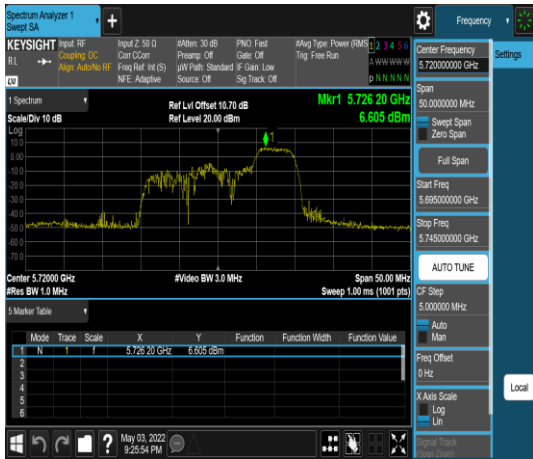

CH 5580 52/40

CH 5580 106/53

CH 5580 106/54

Report No.: TMWK2201000111KR

UNII-2c IEEE 802.11ax HE20 mode- chain 1

CH 5700 full

CH 5700 26/8

CH 5700 52/40

CH 5700 106/54

Report No.: TMWK2201000111KR

UNII-2c IEEE 802.11ax HE20 mode- chain 1

CH 5720 full

CH 5720 26/0

CH 5720 26/8

CH 5720 52/37

CH 5720 52/40