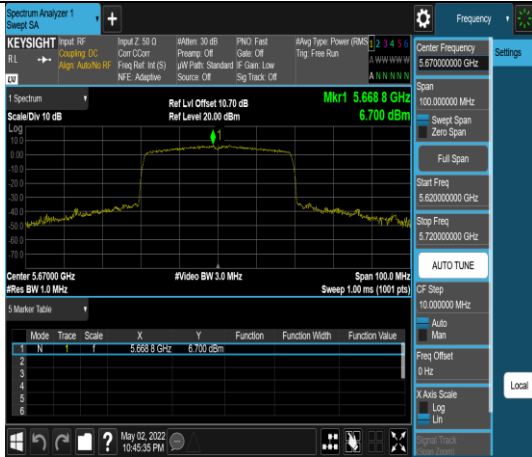

CH 5700 106/54

Report No.: TMWK2201000111KR

UNII-2c IEEE 802.11ax HE20 mode- chain 1

CH 5720 full

CH 5720 26/0

CH 5720 26/8

CH 5720 52/37

CH 5720 52/40

CH 5720 106/53

CH 5720 106/54

Report No.: TMWK2201000111KR

UNII-2c IEEE 802.11ax HE40 mode- chain 1

CH 5670 full

CH 5670 242/62

CH 5710 full

CH 5710 242/61