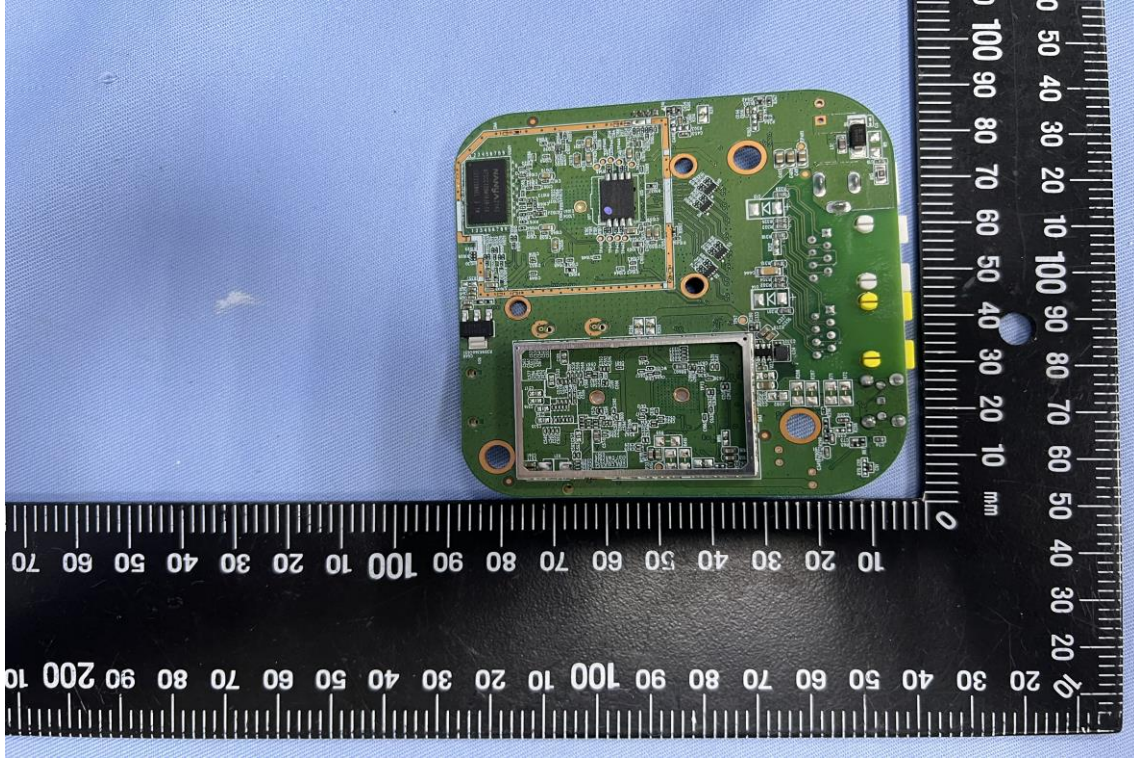

Project No: TM-2201000099P

INTERNAL PHOTOGRAPHS OF EUT

Project No: TM-2201000099P

Page: 8 / 16

Rev.: 00

Project No: TM-2201000099P

Page: 9 / 16
Rev.: 00

Project No: TM-2201000099P

Page: 10 / 16
Rev.: 00

Project No: TM-2201000099P

Rev.: 00

Module & Crystal

Project No: TM-2201000099P

Antenna

C1958-510024-A

Project No: TM-2201000099P