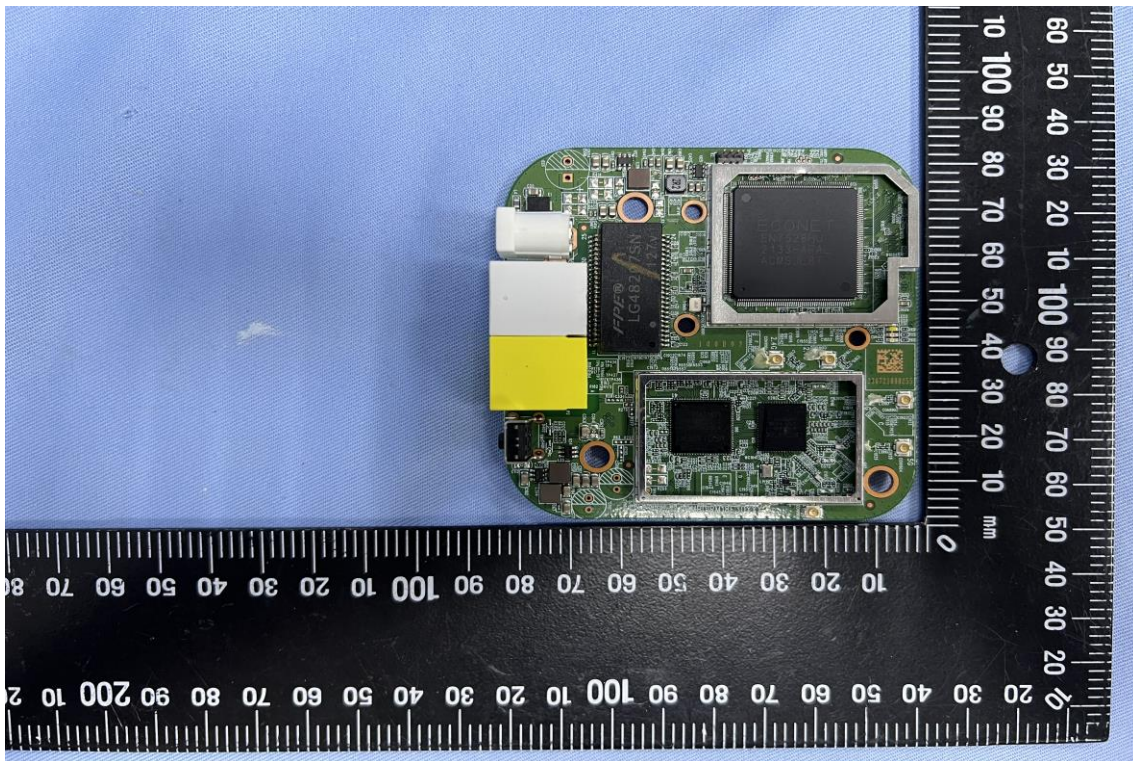

Project No: TM-2201000099P

INTERNAL PHOTOGRAPHS OF EUT

Project No: TM-2201000099P

Page: 8 / 16

Rev.: 00

Project No: TM-2201000099P

Page: 9 / 16
Rev.: 00

Project No: TM-2201000099P

Page: 10 / 16
Rev.: 00

Project No: TM-2201000099P

Rev.: 00

Module & Crystal

Project No: TM-2201000099P

Antenna

C1958-510024-A

Project No: TM-2201000099P