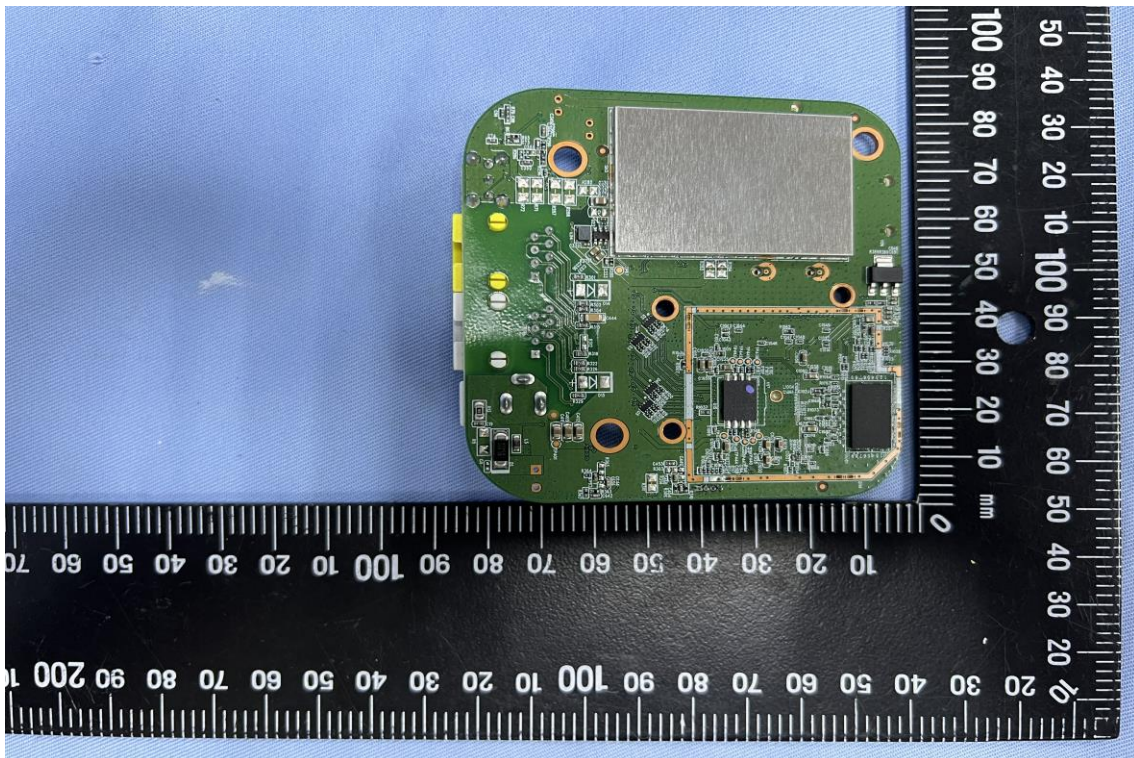

Project No: TM-2201000099P

INTERNAL PHOTOGRAPHS OF EUT

Project No: TM-2201000099P

Page: 8 / 16

Rev.: 00

Project No: TM-2201000099P

Page: 9 / 16
Rev.: 00

Project No: TM-2201000099P

Page: 10 / 16
Rev.: 00

Project No: TM-2201000099P

Rev.: 00

Module & Crystal

Project No: TM-2201000099P

Antenna

C1958-510024-A

Project No: TM-2201000099P