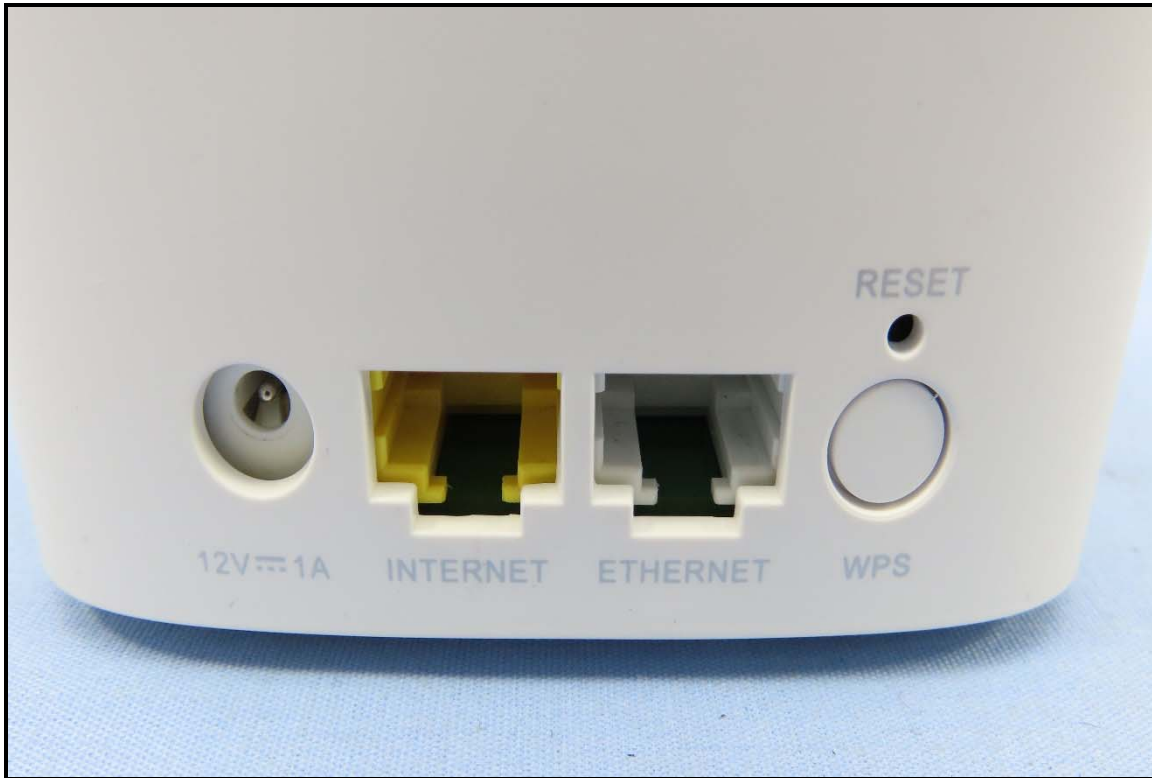

Brand: D-Link, Model: M15

1.0m CAT5E 24AWG CCA WHITE CABLE (Brand: Nienyi, Model: NY4710 REV.0)

Adapter (Brand: Amigo, Model: AMS159A-1201000F (US+UK))

Adapter (Brand: Amigo, Model: AMS159A-1201000F (EU+UK))

Adapter (Brand: Amigo, Model: AMS159A-1201000FU (US))