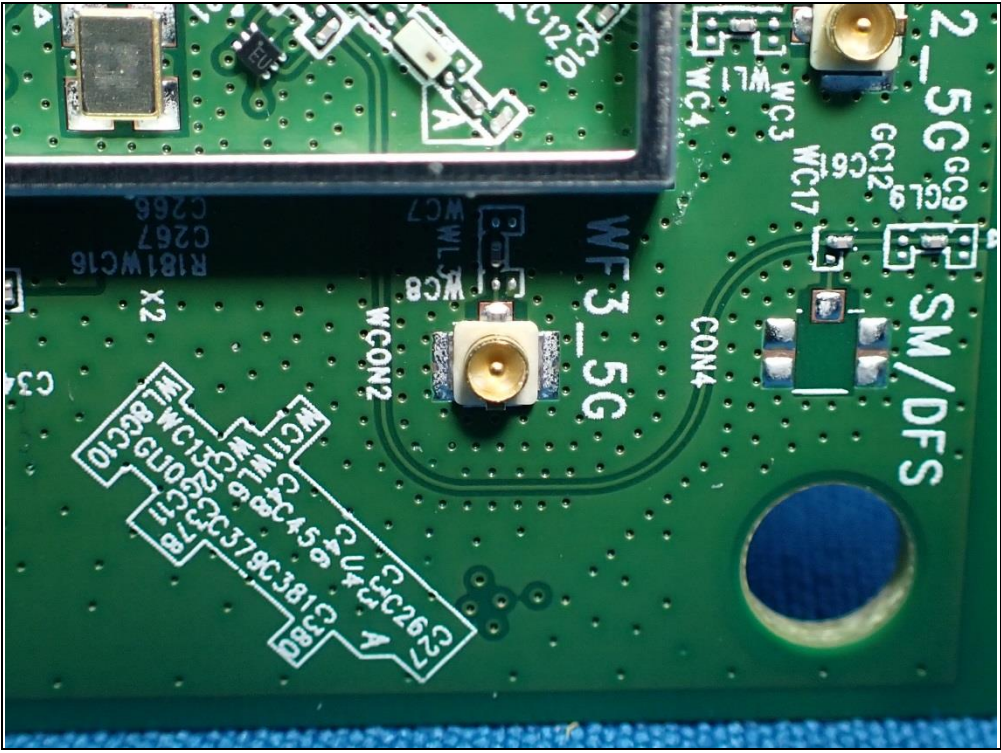

CONSTRUCTION PHOTOS OF EUT

RFLINK Antenna

HONGBO Antenna

Brand: HONGBO Model: 290-20420

Brand: HONGBO Model: 290-20419

Brand: HONGBO Model: 290-20422

Brand: HONGBO Model: 290-20421

Brand: RFLINK Model: RF21C04609A