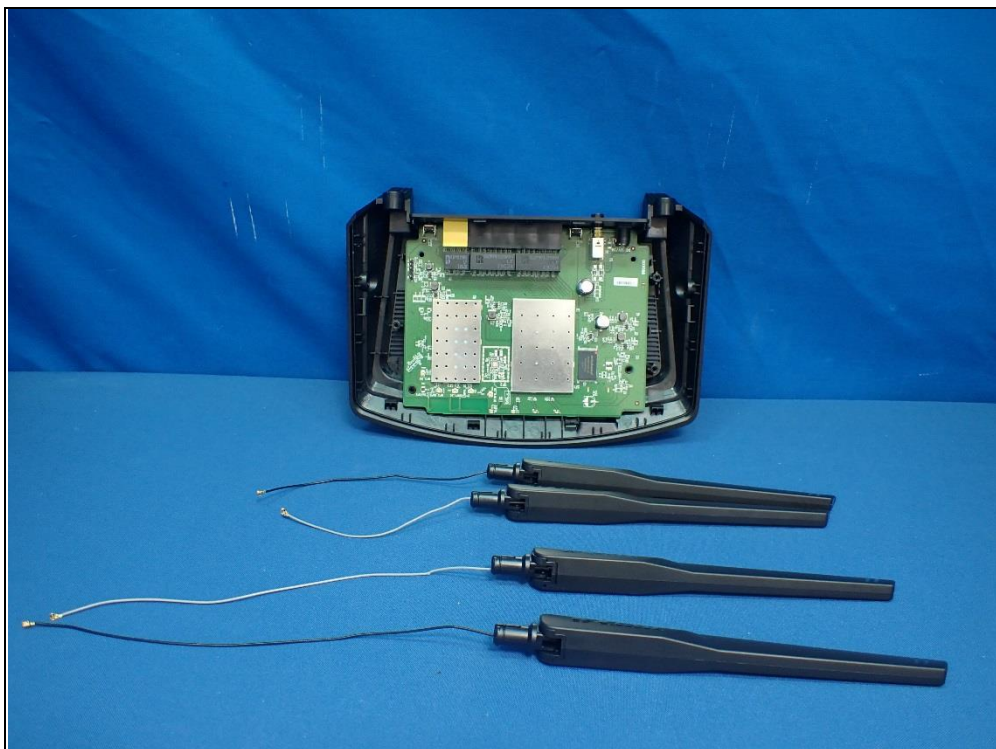

CONSTRUCTION PHOTOS OF EUT

RFLINK Antenna

HONGBO Antenna

Brand: HONGBO Model: 290-20420

Brand: HONGBO Model: 290-20419

Brand: HONGBO Model: 290-20422

Brand: HONGBO Model: 290-20421

Brand: RFLINK Model: RF21C04609A

Brand: RFLINK Model: RF21C04610A

Brand: RFLINK Model: RF21C04611A

Brand: RFLINK Model: RF21C04612A