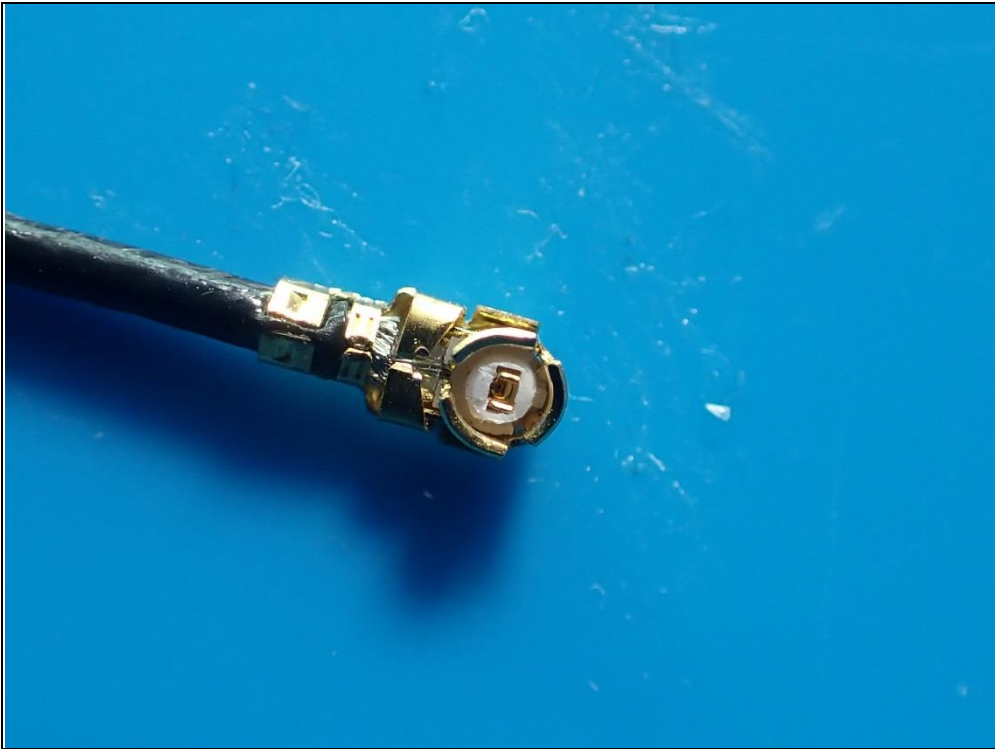

CONSTRUCTION PHOTOS OF EUT

RFLINK Antenna

HONGBO Antenna

Brand: HONGBO Model: 290-20420

Brand: HONGBO Model: 290-20419

Brand: HONGBO Model: 290-20422

Brand: HONGBO Model: 290-20421

Brand: RFLINK Model: RF21C04609A