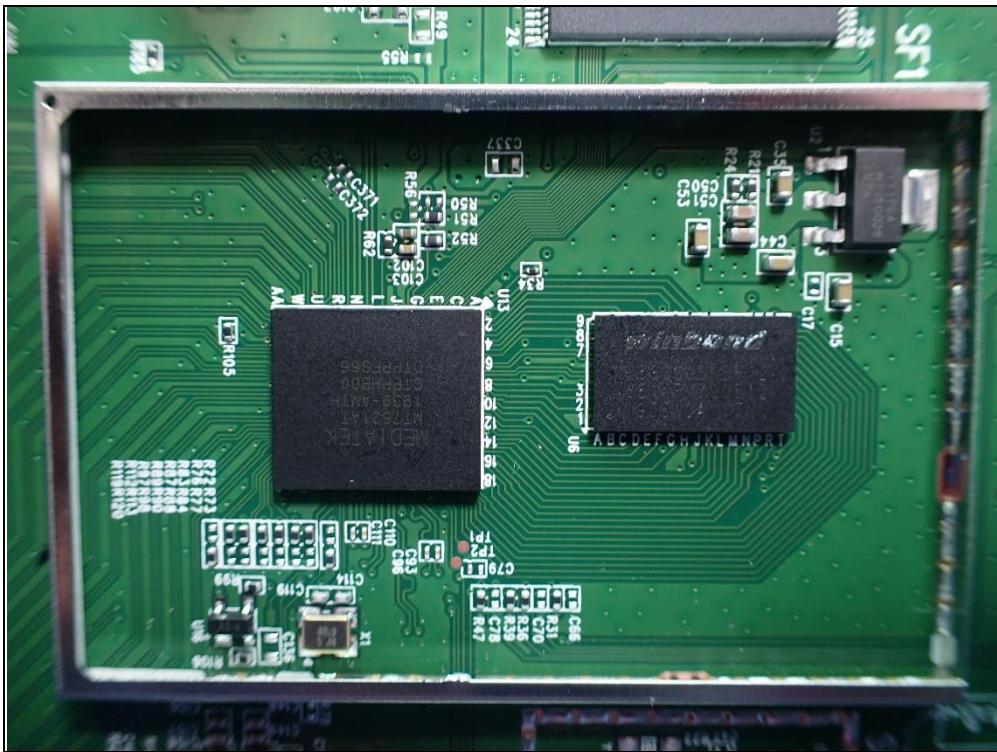

CONSTRUCTION PHOTOS OF EUT

RFLINK Antenna

HONGBO Antenna

Brand: HONGBO Model: 290-20420

Brand: HONGBO Model: 290-20419

Brand: HONGBO Model: 290-20422

Brand: HONGBO Model: 290-20421

Brand: RFLINK Model: RF21C04609A