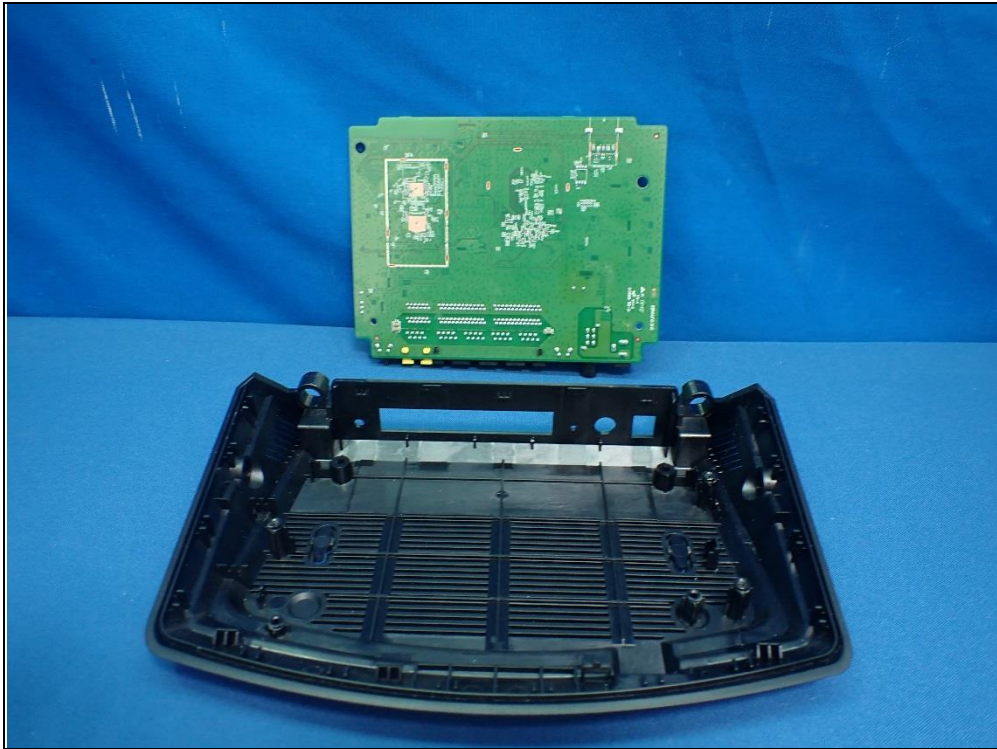

CONSTRUCTION PHOTOS OF EUT

RFLINK Antenna

HONGBO Antenna

Brand: HONGBO Model: 290-20420

Brand: HONGBO Model: 290-20419

Brand: HONGBO Model: 290-20422

Brand: HONGBO Model: 290-20421

Brand: RFLINK Model: RF21C04609A