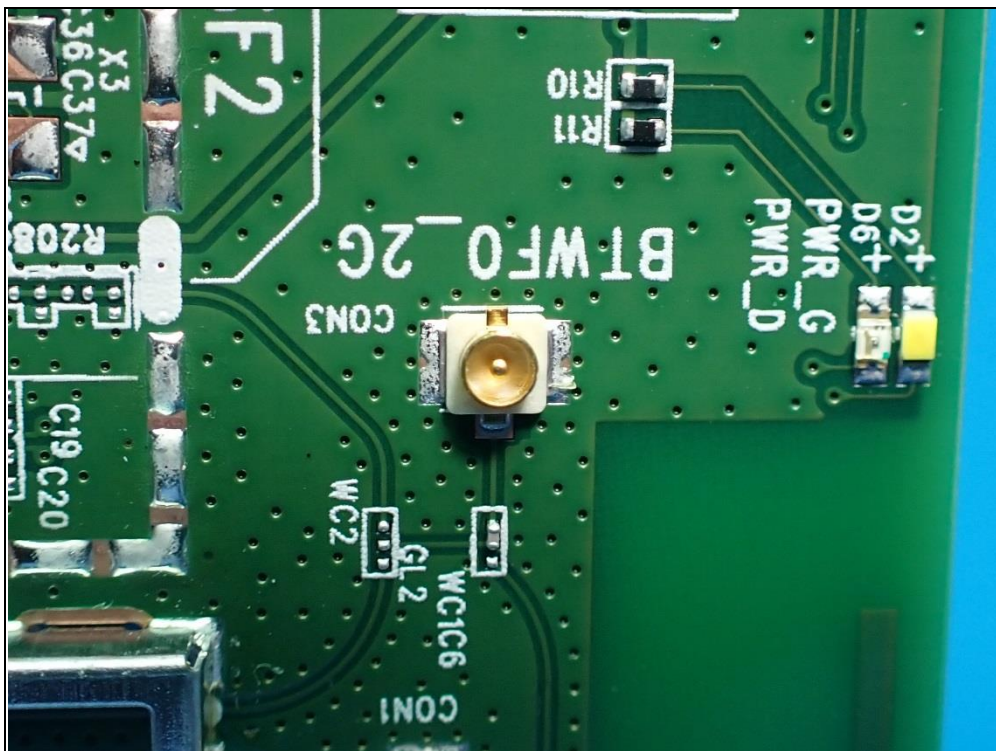

CONSTRUCTION PHOTOS OF EUT

RFLINK Antenna

HONGBO Antenna

Brand: HONGBO Model: 290-20420

Brand: HONGBO Model: 290-20419

Brand: HONGBO Model: 290-20422

Brand: HONGBO Model: 290-20421

Brand: RFLINK Model: RF21C04609A