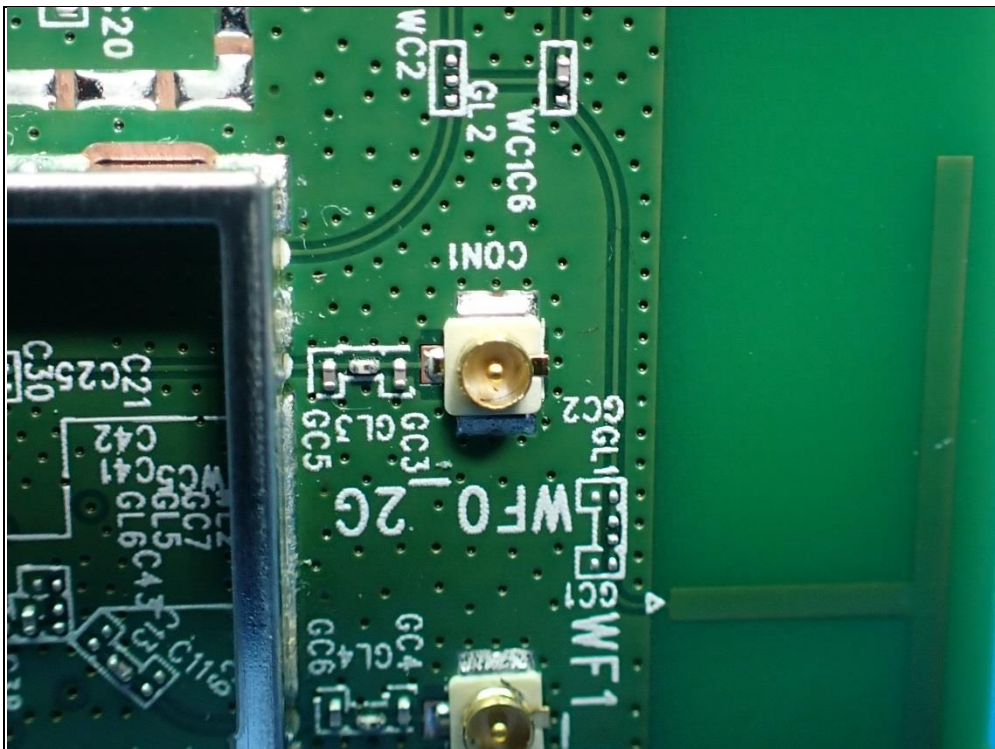

CONSTRUCTION PHOTOS OF EUT

RFLINK Antenna

HONGBO Antenna

Brand: HONGBO Model: 290-20420

Brand: HONGBO Model: 290-20419

Brand: HONGBO Model: 290-20422

Brand: HONGBO Model: 290-20421

Brand: RFLINK Model: RF21C04609A