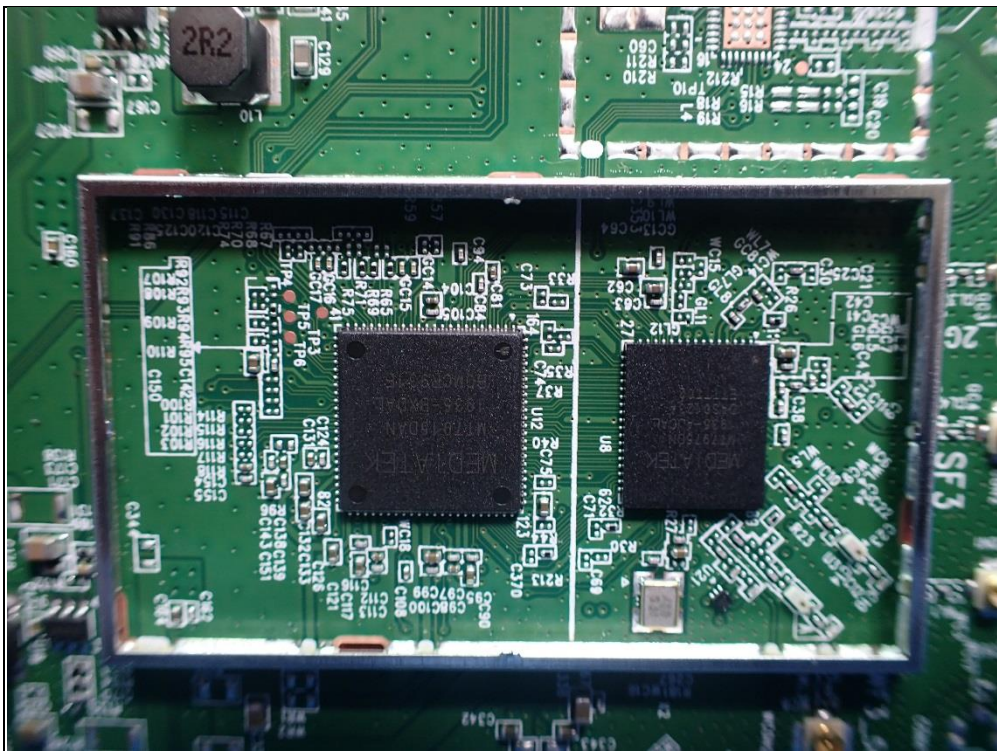

CONSTRUCTION PHOTOS OF EUT

RFLINK Antenna

HONGBO Antenna

Brand: HONGBO Model: 290-20420

Brand: HONGBO Model: 290-20419

Brand: HONGBO Model: 290-20422

Brand: HONGBO Model: 290-20421

Brand: RFLINK Model: RF21C04609A