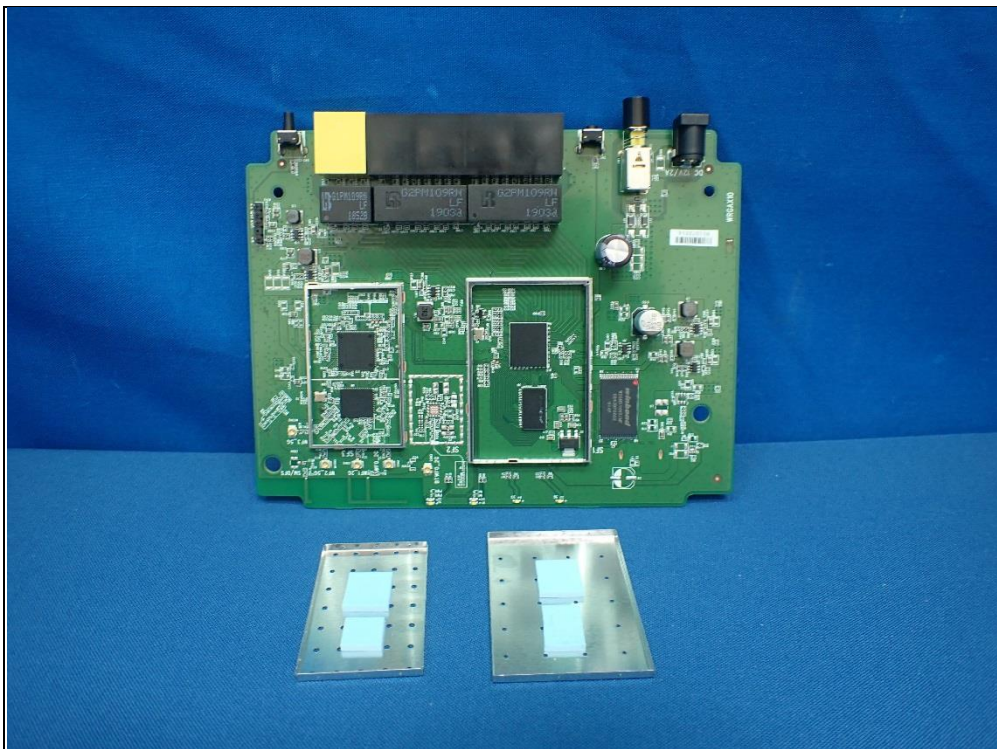

CONSTRUCTION PHOTOS OF EUT

RFLINK Antenna

HONGBO Antenna

Brand: HONGBO Model: 290-20420

Brand: HONGBO Model: 290-20419

Brand: HONGBO Model: 290-20422

Brand: HONGBO Model: 290-20421

Brand: RFLINK Model: RF21C04609A

Brand: RFLINK Model: RF21C04610A

Brand: RFLINK Model: RF21C04611A

Brand: RFLINK Model: RF21C04612A