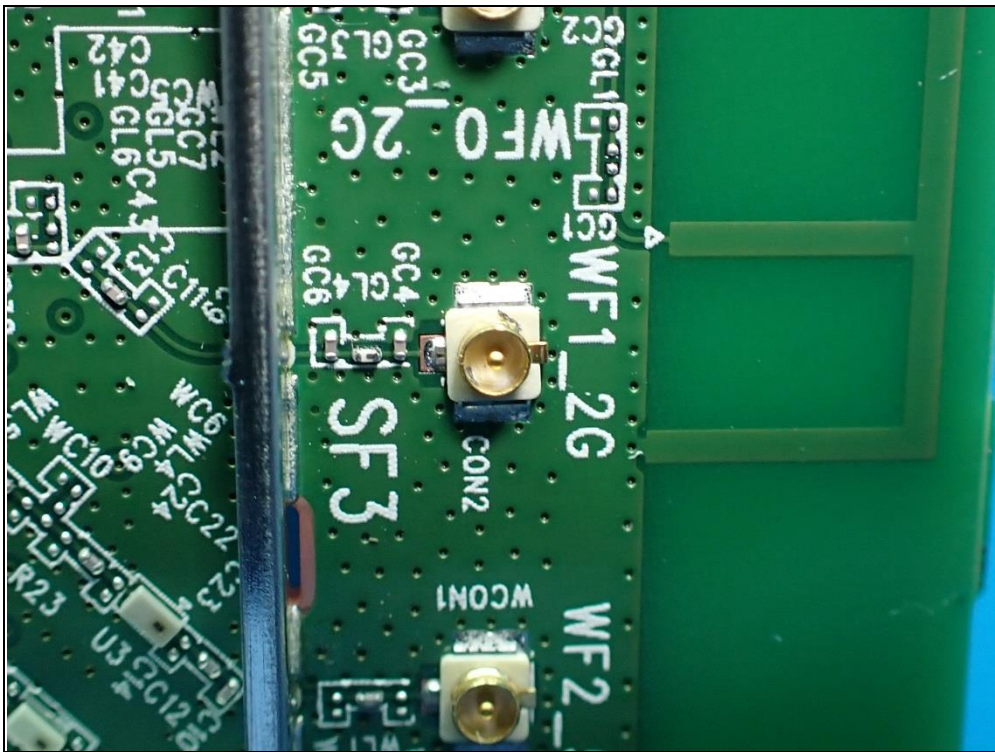

CONSTRUCTION PHOTOS OF EUT

RFLINK Antenna

HONGBO Antenna

Brand: HONGBO Model: 290-20420

Brand: HONGBO Model: 290-20419

Brand: HONGBO Model: 290-20422

Brand: HONGBO Model: 290-20421

Brand: RFLINK Model: RF21C04609A