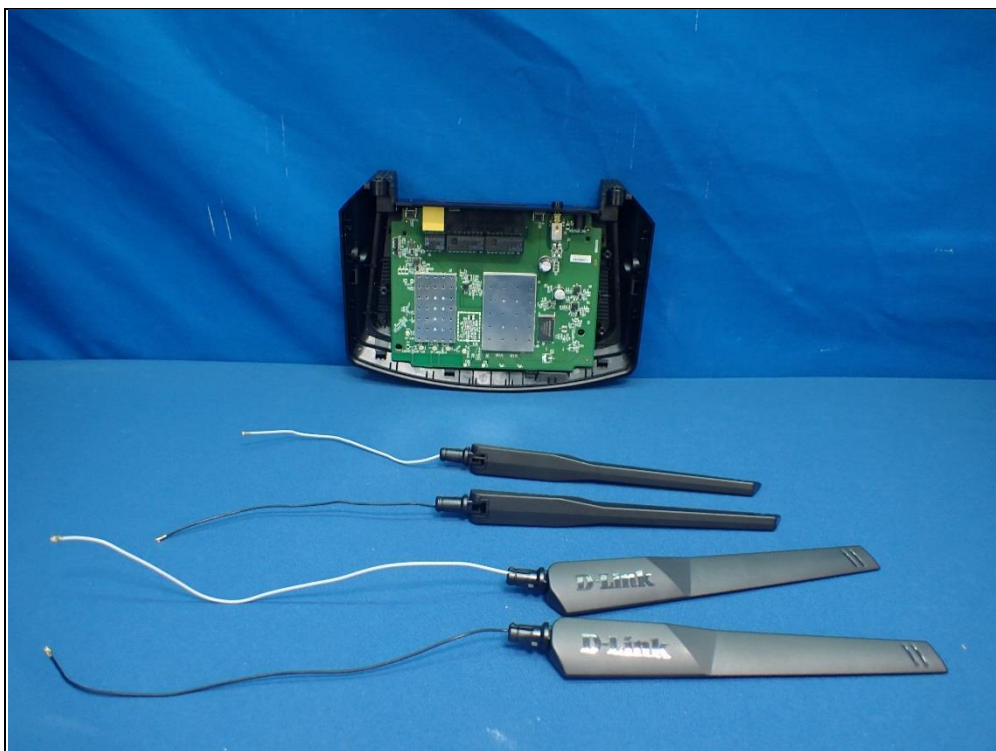

CONSTRUCTION PHOTOS OF EUT

RFLINK Antenna

HONGBO Antenna

Brand: HONGBO Model: 290-20420

Brand: HONGBO Model: 290-20419

Brand: HONGBO Model: 290-20422

Brand: HONGBO Model: 290-20421

Brand: RFLINK Model: RF21C04609A

Brand: RFLINK Model: RF21C04610A

Brand: RFLINK Model: RF21C04611A

Brand: RFLINK Model: RF21C04612A