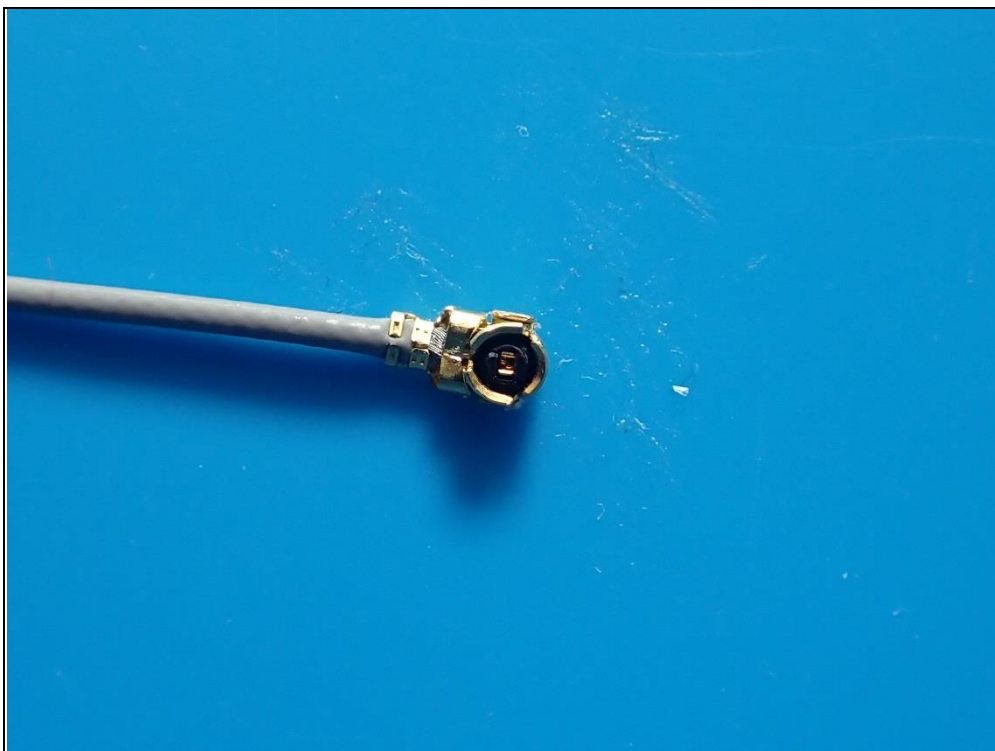

CONSTRUCTION PHOTOS OF EUT

RFLINK Antenna

HONGBO Antenna

Brand: HONGBO Model: 290-20420

Brand: HONGBO Model: 290-20419

Brand: HONGBO Model: 290-20422

Brand: HONGBO Model: 290-20421

Brand: RFLINK Model: RF21C04609A