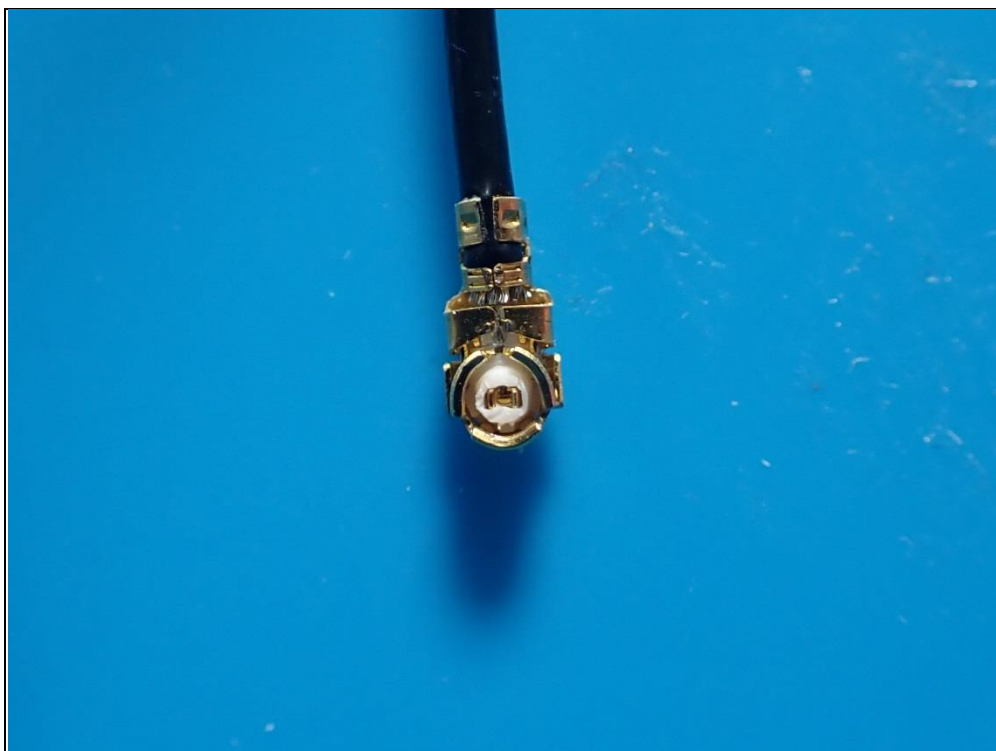

CONSTRUCTION PHOTOS OF EUT

RFLINK Antenna

HONGBO Antenna

Brand: HONGBO Model: 290-20420

Brand: HONGBO Model: 290-20419

Brand: HONGBO Model: 290-20422

Brand: HONGBO Model: 290-20421

Brand: RFLINK Model: RF21C04609A