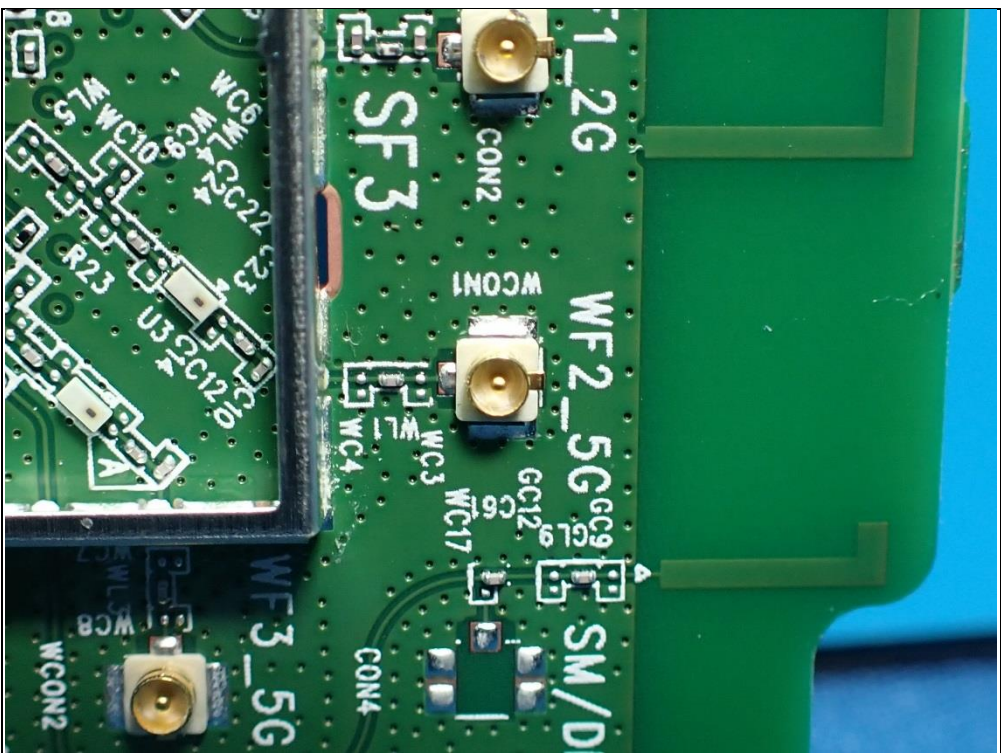

CONSTRUCTION PHOTOS OF EUT

RFLINK Antenna

HONGBO Antenna

Brand: HONGBO Model: 290-20420

Brand: HONGBO Model: 290-20419

Brand: HONGBO Model: 290-20422

Brand: HONGBO Model: 290-20421

Brand: RFLINK Model: RF21C04609A