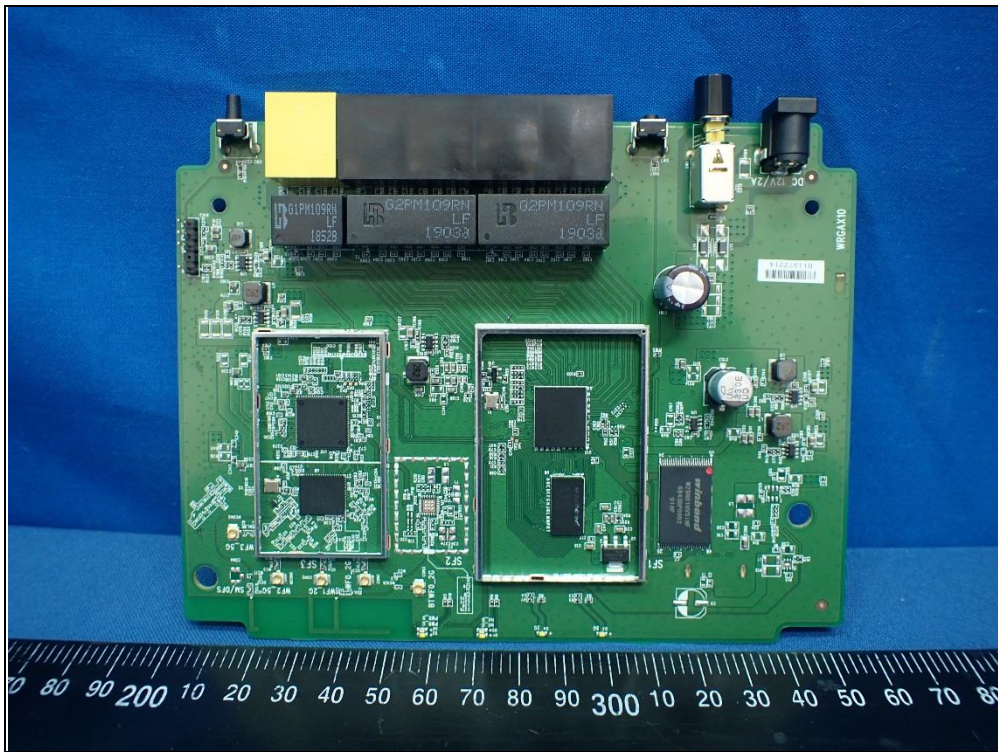

CONSTRUCTION PHOTOS OF EUT

RFLINK Antenna

HONGBO Antenna

Brand: HONGBO Model: 290-20420

Brand: HONGBO Model: 290-20419

Brand: HONGBO Model: 290-20422

Brand: HONGBO Model: 290-20421

Brand: RFLINK Model: RF21C04609A

Brand: RFLINK Model: RF21C04610A

Brand: RFLINK Model: RF21C04611A

Brand: RFLINK Model: RF21C04612A