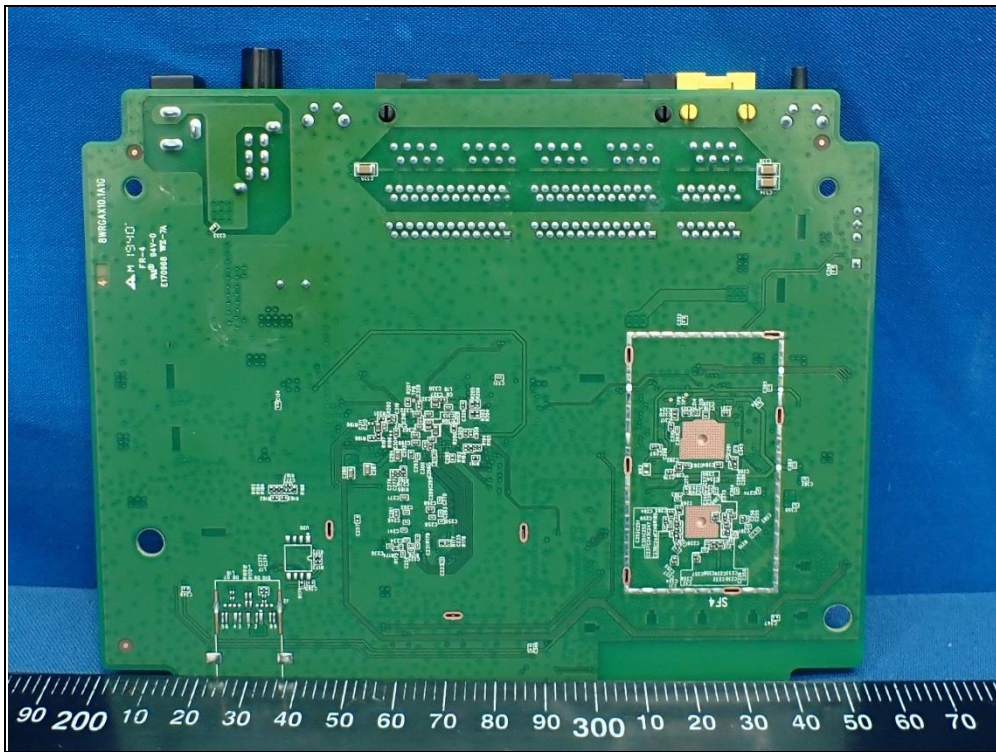

CONSTRUCTION PHOTOS OF EUT

RFLINK Antenna

HONGBO Antenna

Brand: HONGBO Model: 290-20420

Brand: HONGBO Model: 290-20419

Brand: HONGBO Model: 290-20422

Brand: HONGBO Model: 290-20421

Brand: RFLINK Model: RF21C04609A

Brand: RFLINK Model: RF21C04610A

Brand: RFLINK Model: RF21C04611A

Brand: RFLINK Model: RF21C04612A