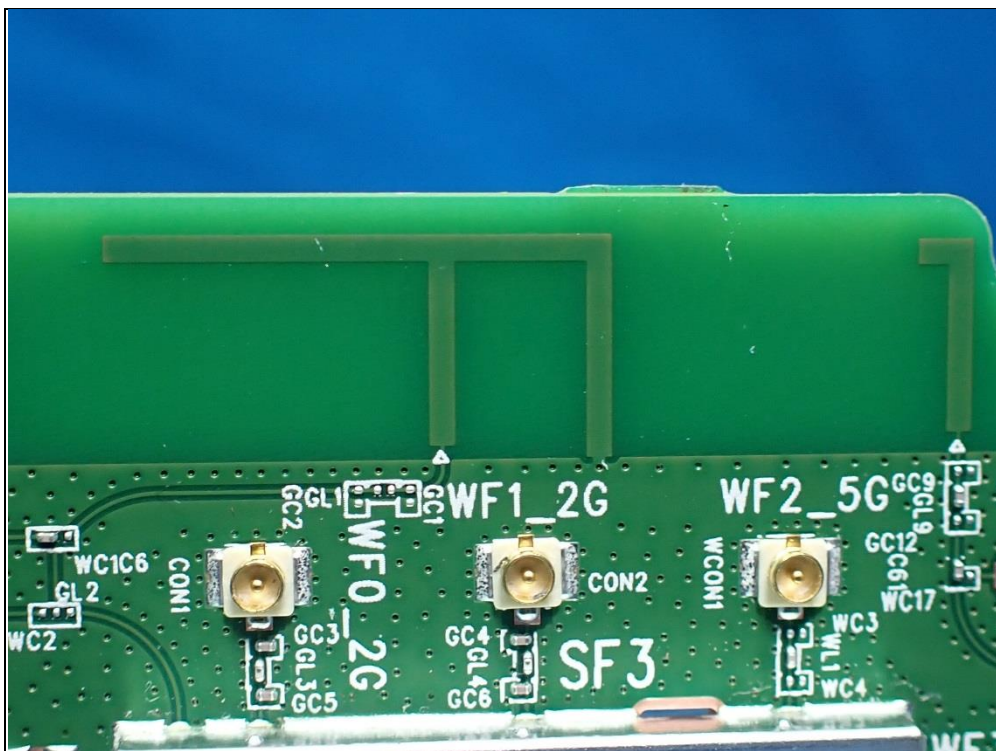

CONSTRUCTION PHOTOS OF EUT

RFLINK Antenna

HONGBO Antenna

Brand: HONGBO Model: 290-20420

Brand: HONGBO Model: 290-20419

Brand: HONGBO Model: 290-20422

Brand: HONGBO Model: 290-20421

Brand: RFLINK Model: RF21C04609A

Brand: RFLINK Model: RF21C04610A

Brand: RFLINK Model: RF21C04611A

Brand: RFLINK Model: RF21C04612A