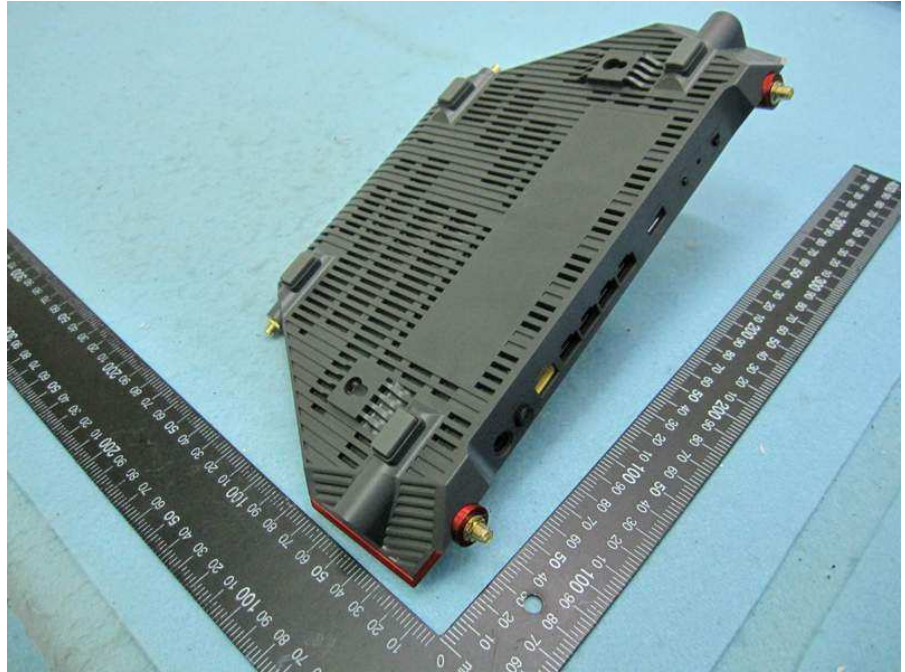

Photographs of EUT

Adapter

Antenna

P/N: 290-20187

Antenna

P/N: 290-20188