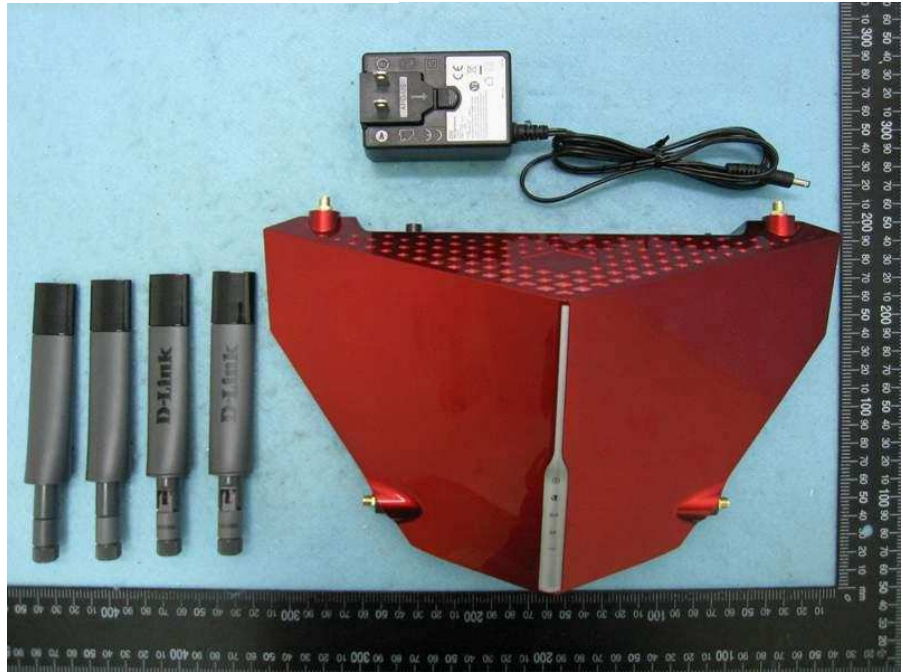

Photographs of EUT

Adapter

Antenna

P/N: 290-20187

Antenna

P/N: 290-20188