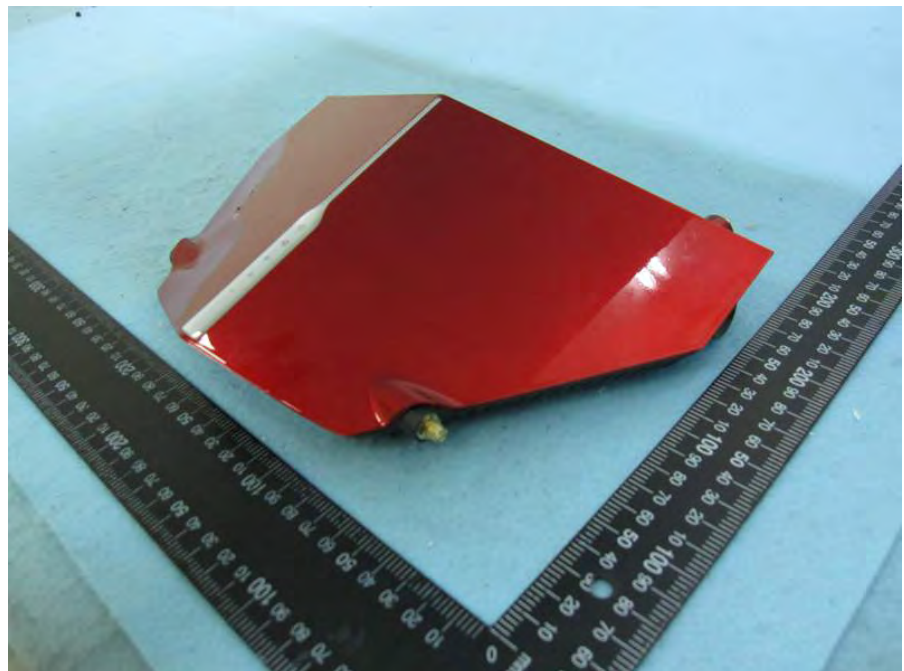

Photographs of EUT

Adapter

Antenna
P/N: 290-20187

Antenna

P/N: 290-20188