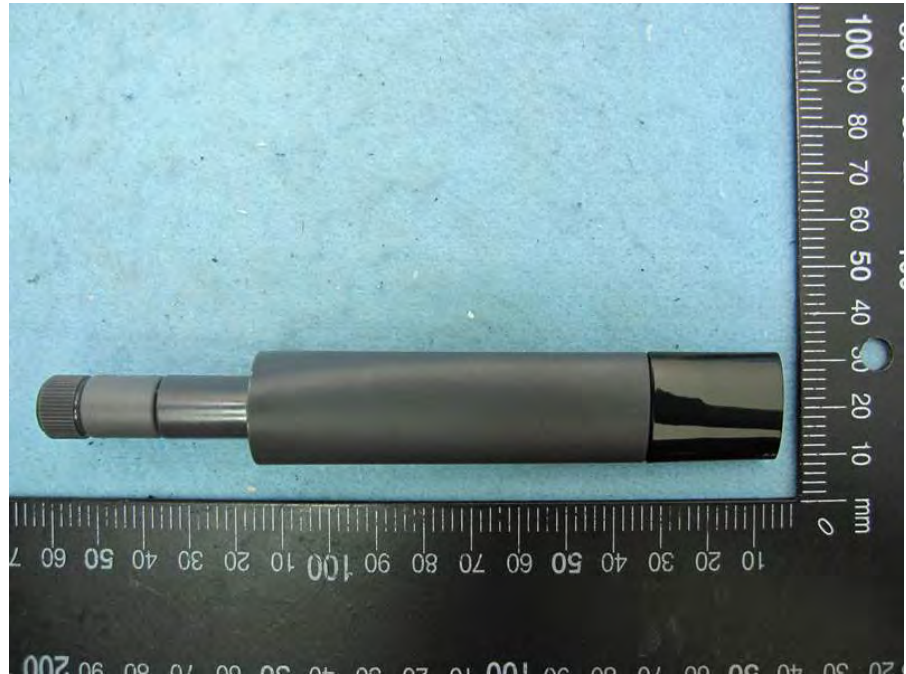

Photographs of EUT

Adapter

Antenna
P/N: 290-20187

Antenna

P/N: 290-20188