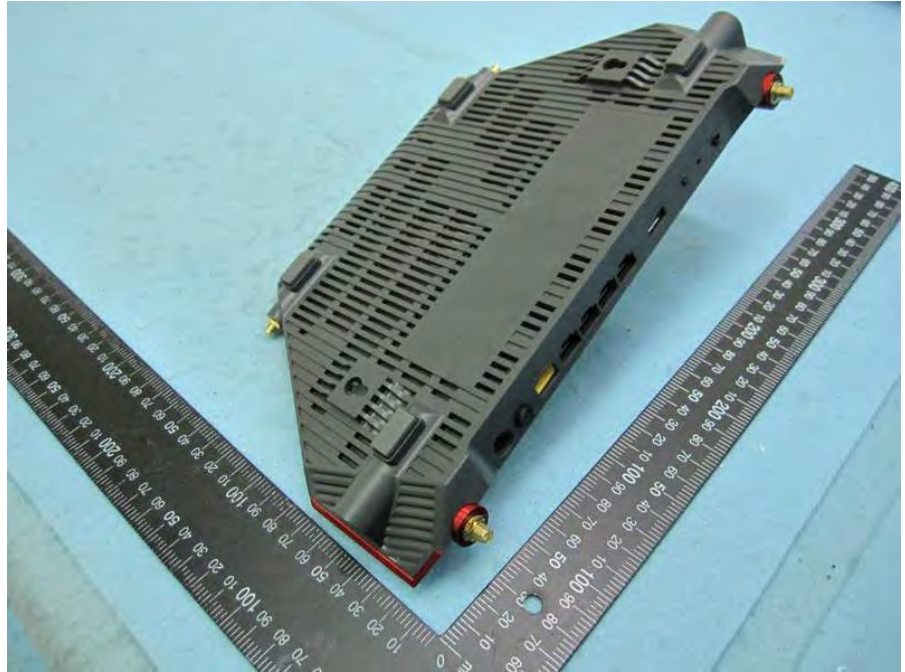

Photographs of EUT

Adapter

Antenna
P/N: 290-20187

Antenna

P/N: 290-20188