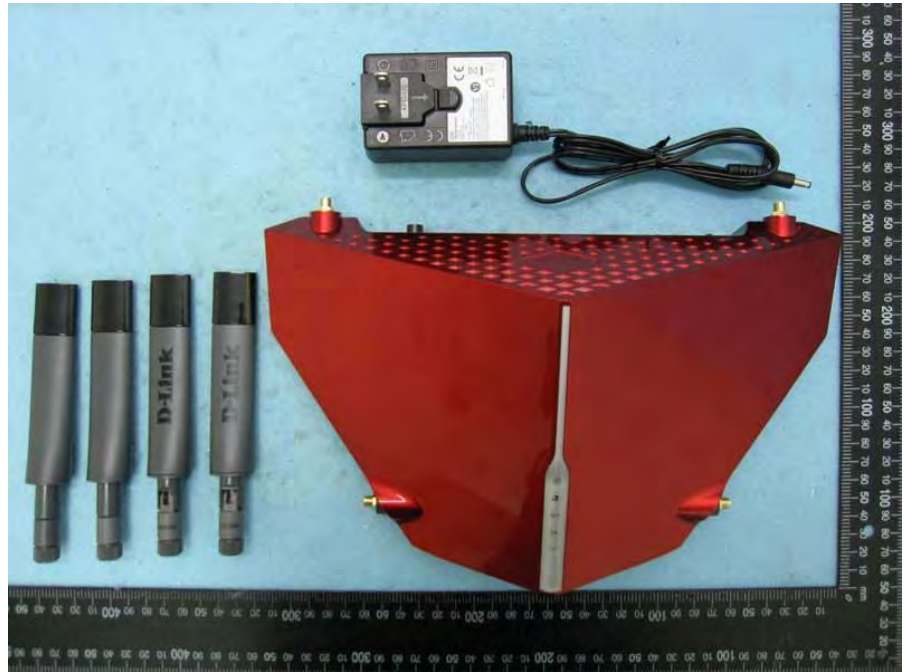

Photographs of EUT

Adapter

Antenna
P/N: 290-20187

Antenna

P/N: 290-20188