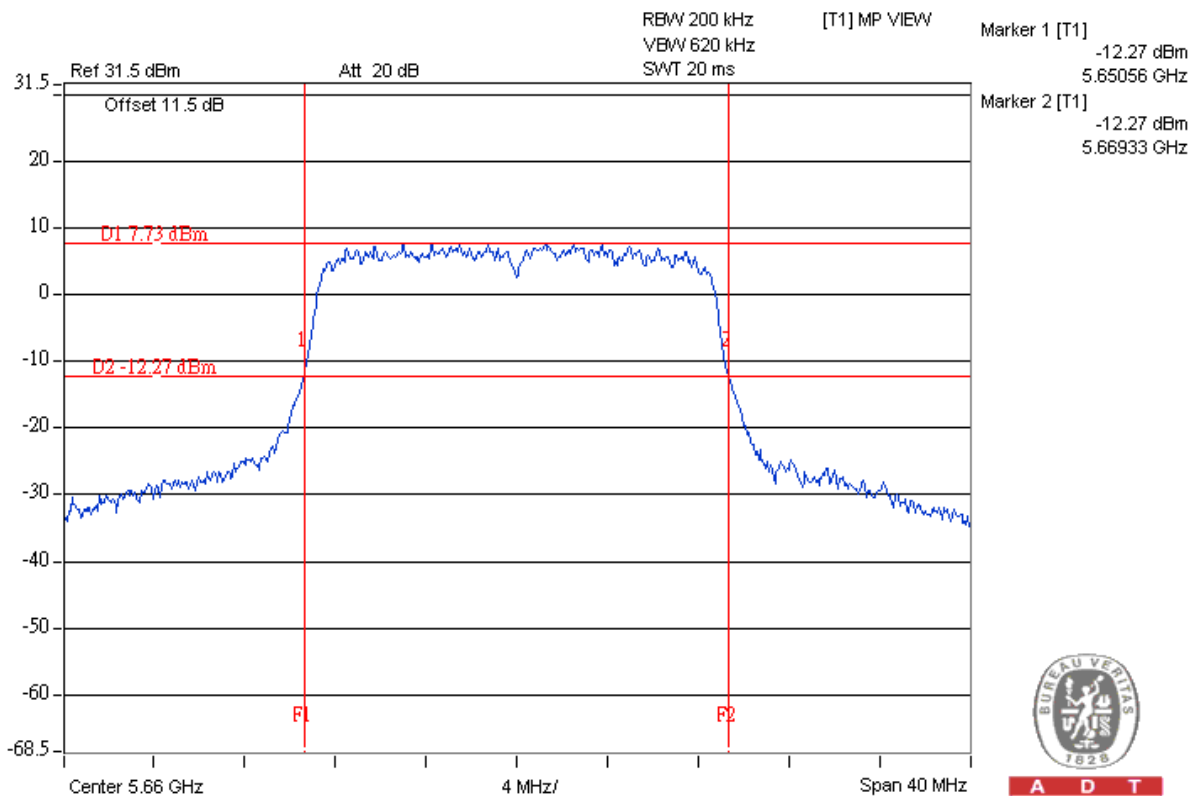

20dB BW test report for FCC IDKA2IR826LMO1

802.11a

Frequency 5580MHz

Frequency 5660MHz

802.11a 20MHz

TX chain 0

Frequency 5580MHz

A D T

Frequency 5660MHz

A D T

802.11an 20MHz

TX chain 1

Frequency 5580MHz

A D T

Frequency 5660MHz

A D T

802.11an 40MHz

TX chain 0

Frequency 5550MHz

A D T

Frequency 5670MHz

A D T

802.11an 40MHz

TX chain 1