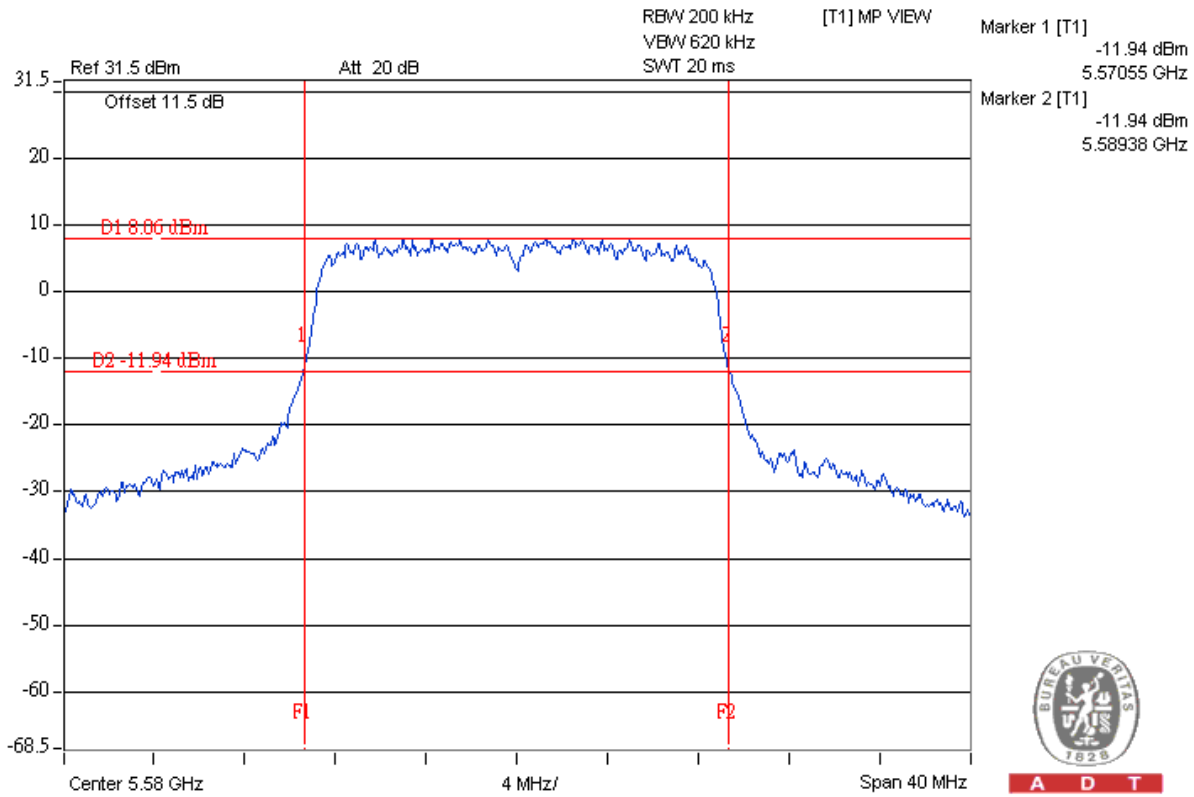

20dB BW test report for FCC IDKA2IR826LMO1

802.11a

Frequency 5580MHz

Frequency 5660MHz

802.11a 20MHz

TX chain 0

Frequency 5580MHz

A D T

Frequency 5660MHz

A D T

802.11an 20MHz

TX chain 1

Frequency 5580MHz

A D T

Frequency 5660MHz

A D T

802.11an 40MHz

TX chain 0

Frequency 5550MHz

A D T

Frequency 5670MHz

A D T

802.11an 40MHz

TX chain 1