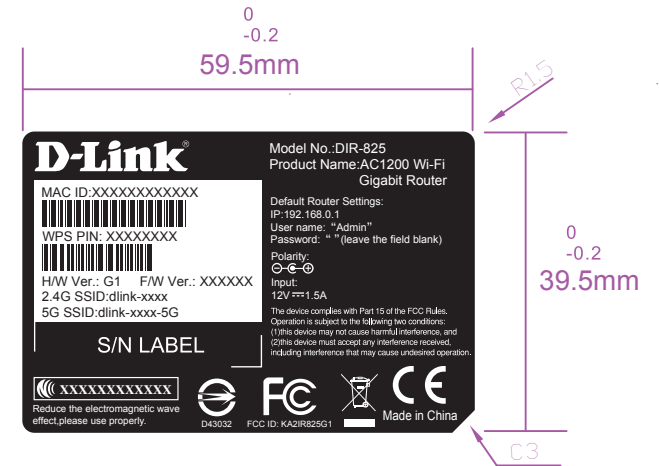

Remark	Description	Editor	Date

1. 以下内容由供应商印刷

2. 以下内容由工厂在供应商印刷基础上打印

MAC ID由客户提供  
WPS PIN由MAC生成  
F/W Ver:具体版本信息由产品经理提供(详见生产信息发布流程)  
2.4G SSID:dlink-xxxx ———— xxxx指MAC地址后4位  
5G SSID:dlink-xxxx-5G ———— xxxx指MAC地址后4位

默认条码类型: CODE 39

NOTES(技术要求):

1. 黑色印刷, 无边框  
(Black printing, no frame)
2. 材料: 50# 亮白PET, 过哑面打印膜, 背胶  
(Material: 50# bright white PET with matte printing film, adhesive)
3. 原材料及后处理工艺均能满足我司《环保技术标准》要求。  
(Raw materials and the corresponding post processing should meet requirements defined in the T&W Environmental Protection Technical Standards)

DIM	TOL±	△				CUSTOMER: D-Link		T&W 同维 SHENZHEN GONGJIN ELECTRONICS CO., LTD.			
RANGE	C1	C2	C3	C4		MODEL: DIR-825		PART NO: 611000008537			
0~6	0.1	0.1	0.15	0.2		UNIT'S	mm	VER:	V01	DRAW	沈胜章
6~30	0.2	0.3	0.4	0.5	MAT'L	/	SCALE	1:1	CHECK	龚陈	
30~80	0.25	0.5	0.9	1.2	FINISH	/	SHEET	1/1	PDE	N/A	
80~180	0.3	0.8	1.2	1.5	ANG.TOL±		0°~30°/0.1°		30°~60°/0.3°		60°~90°/0.5°
180~315	0.5	1.3	1.8	3							
315~500	0.7	1.5	2.5	4							
500~800	0.9	1.8	3	5							