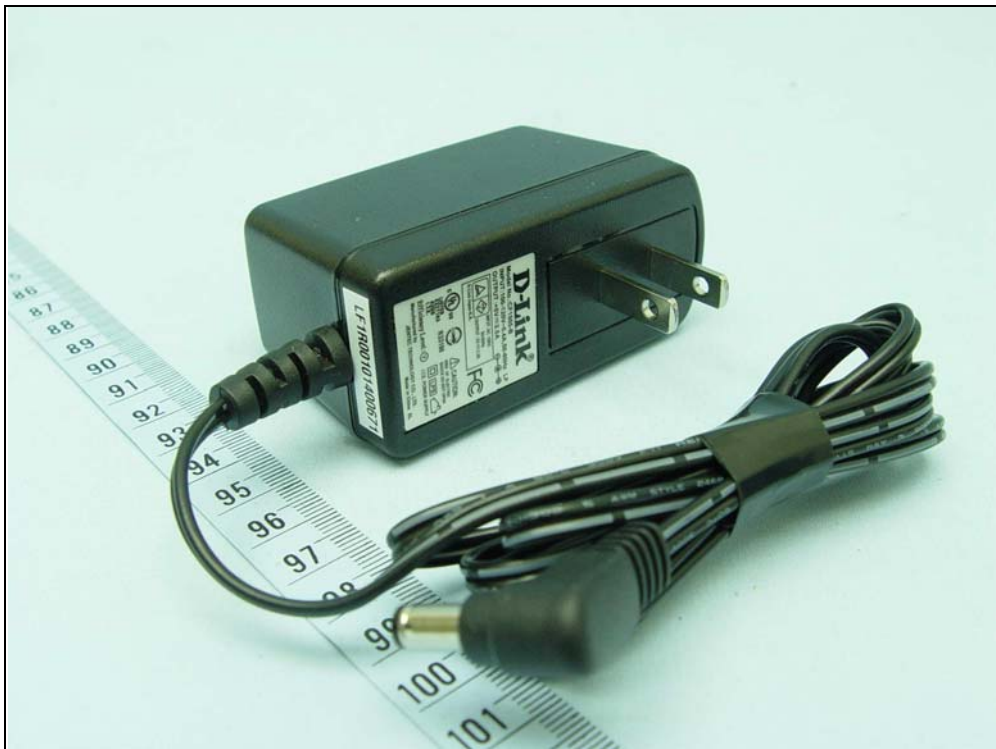

CONSTRUCTION PHOTOS OF EUT

Adapter Model: CF1505-B

Adapter Model: CF1505-B IW (100~120Vac)

Adapter Model: CF1505-B IW (100~240Vac)