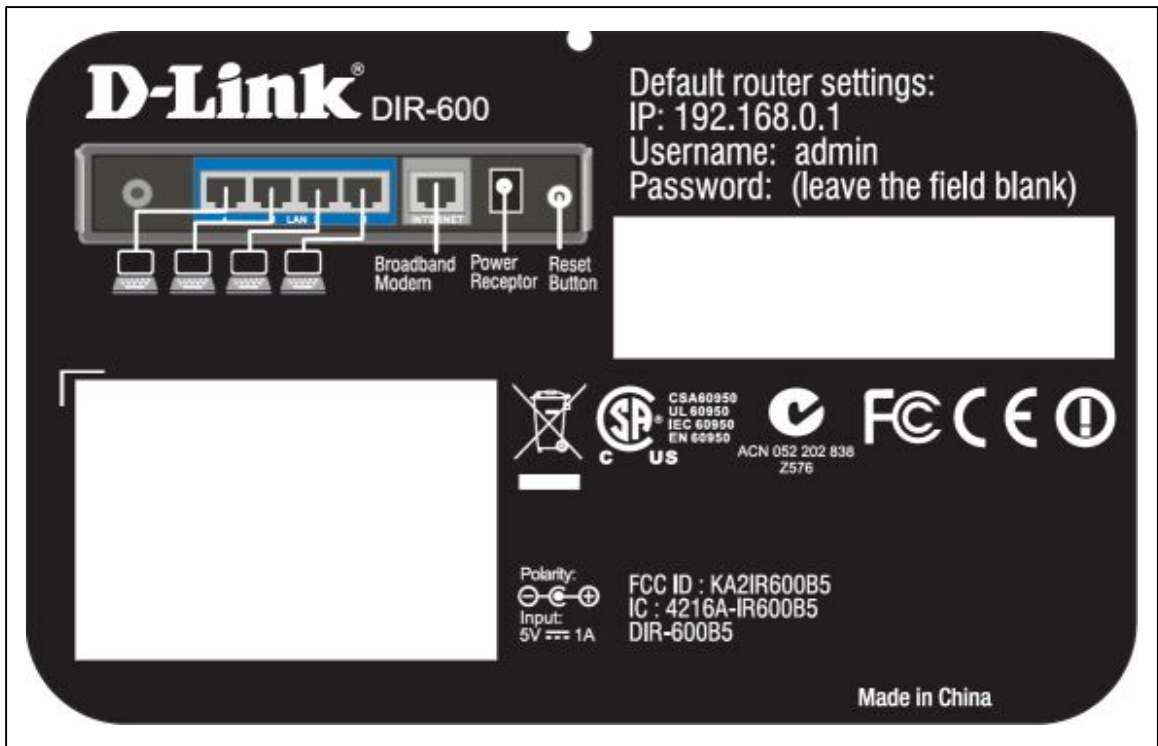

LABEL Location

FCC ID : KA2IR600B5