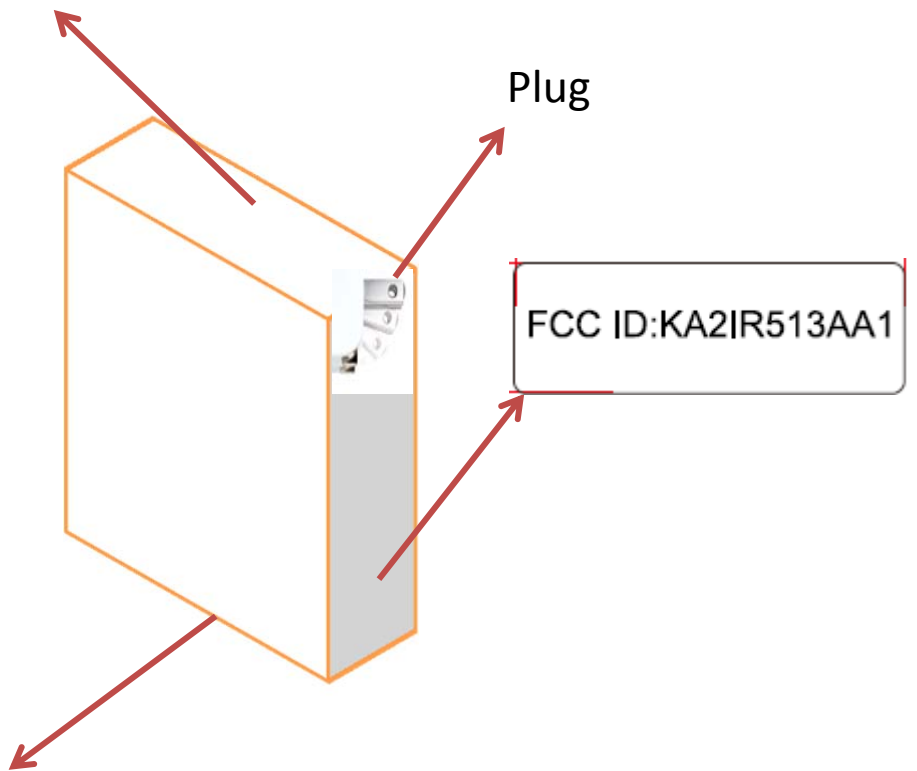

Model No.:DIR-513A
Input: 100-240V~50/60Hz 0.3A
USB Output: 5V==0.5A
IP: 192.168.0.50
User: admin Password: admin
P/N:TIR513ALNA...A1G
MAC:
H/W Ver.:A1 F/W Ver.:V1.00TW

Bottom of the EUT