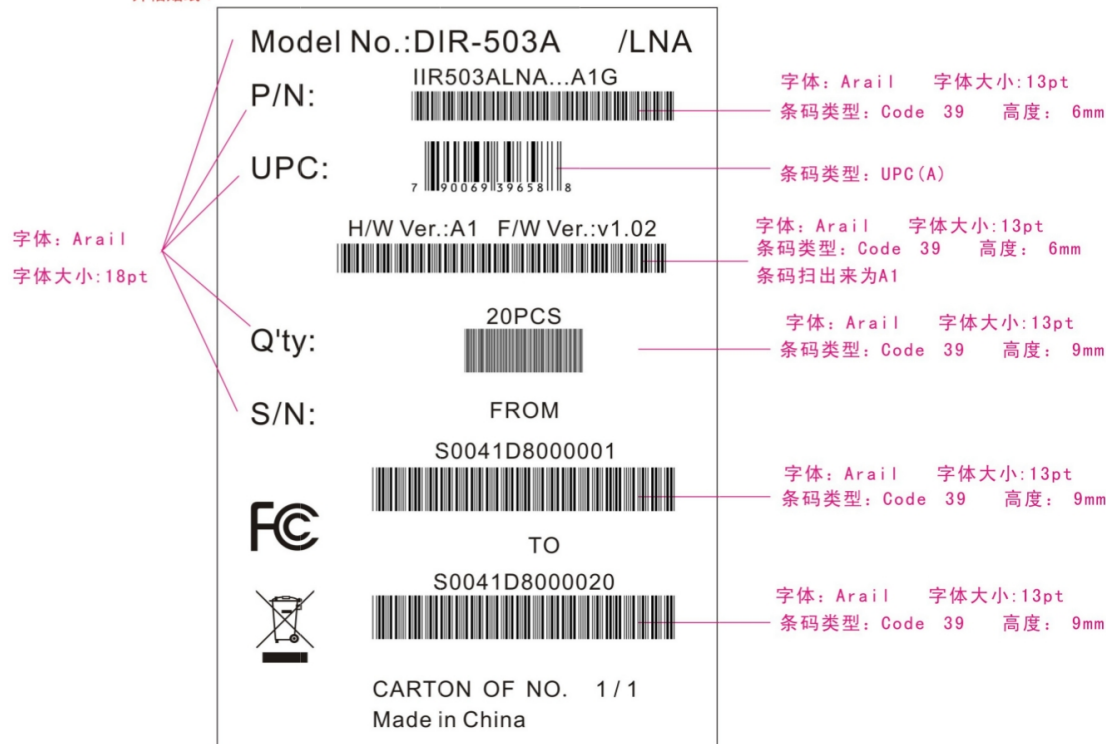

机壳贴纸

彩盒贴纸

FCC MODEL

BOX:

外箱贴纸:

103mmx153mm 铜版纸