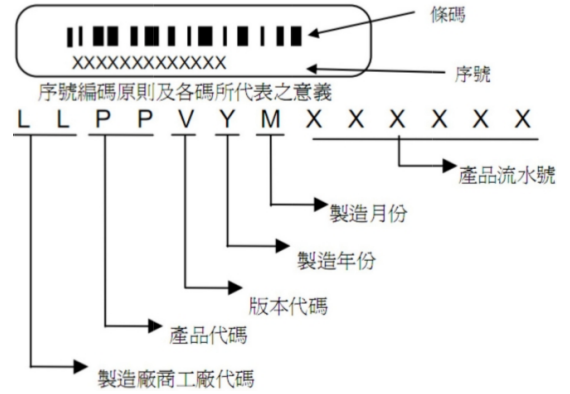

机壳贴纸

彩盒贴纸

FCC MODEL

BOX:

外箱贴纸:

103mmx153mm 铜版纸