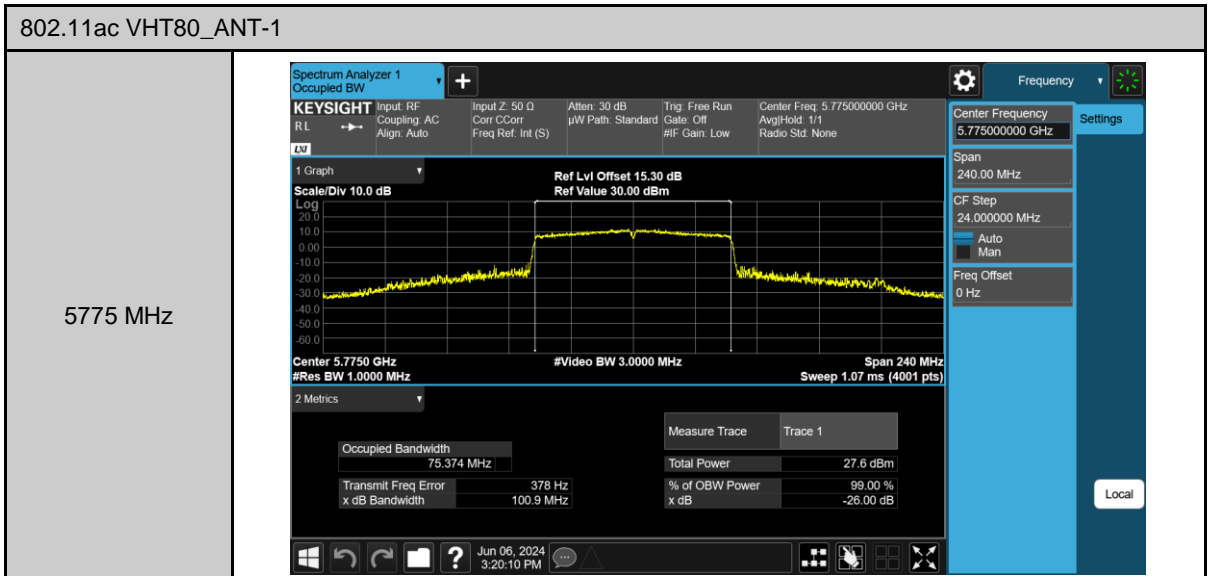

802.11ax HE20_ANT-0

5745 MHz

5785 MHz

5825 MHz

802.11ac VHT20_ANT-1

5745 MHz

5785 MHz

5825 MHz

802.11ac VHT20_ANT-2

802.11ax HE20_ANT-2

802.11ax HE40_ANT-2

5755 MHz

5795 MHz

Beamforming on

Duty Cycle

802.11n HT20