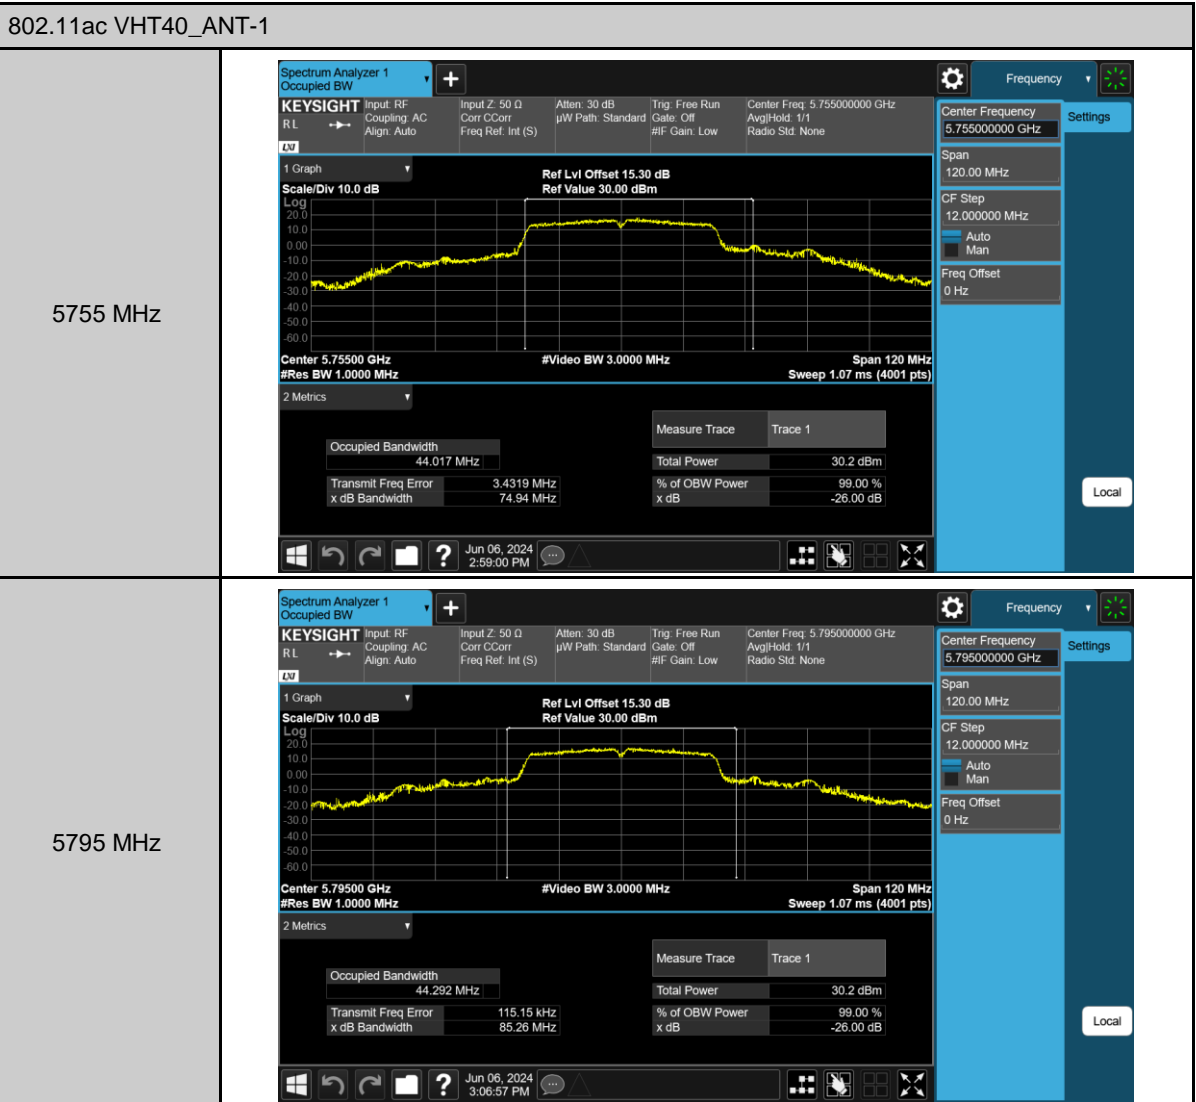

802.11ax HE20_ANT-0

5745 MHz

5785 MHz

5825 MHz

802.11ac VHT20_ANT-1

5745 MHz

5785 MHz

5825 MHz

802.11ac VHT20_ANT-2

802.11ax HE20_ANT-2

802.11ax HE40_ANT-2

5755 MHz

5795 MHz

Beamforming on

Duty Cycle

802.11n HT20