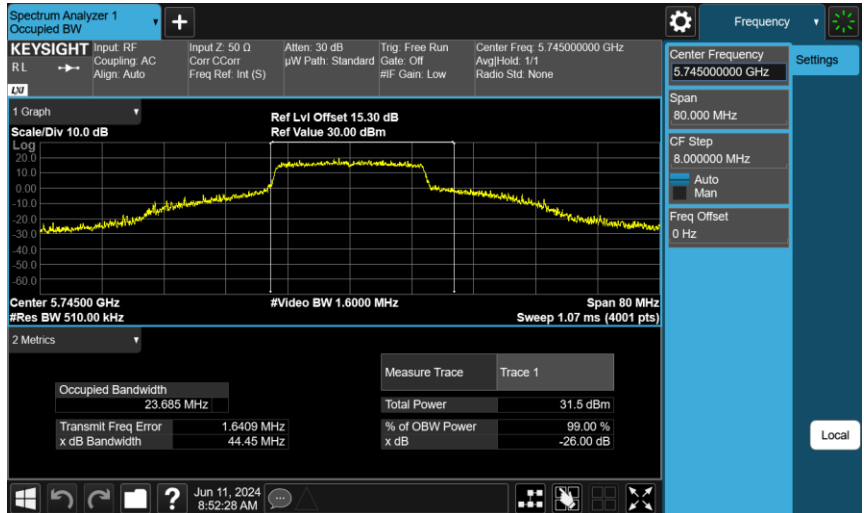

802.11ax HE20_ANT-0

5745 MHz

5785 MHz

5825 MHz

802.11ac VHT20_ANT-1

5745 MHz

5785 MHz

5825 MHz

802.11ac VHT20_ANT-2

802.11ax HE20_ANT-2

802.11ax HE40_ANT-2

5755 MHz

5795 MHz

Beamforming on

Duty Cycle

802.11n HT20