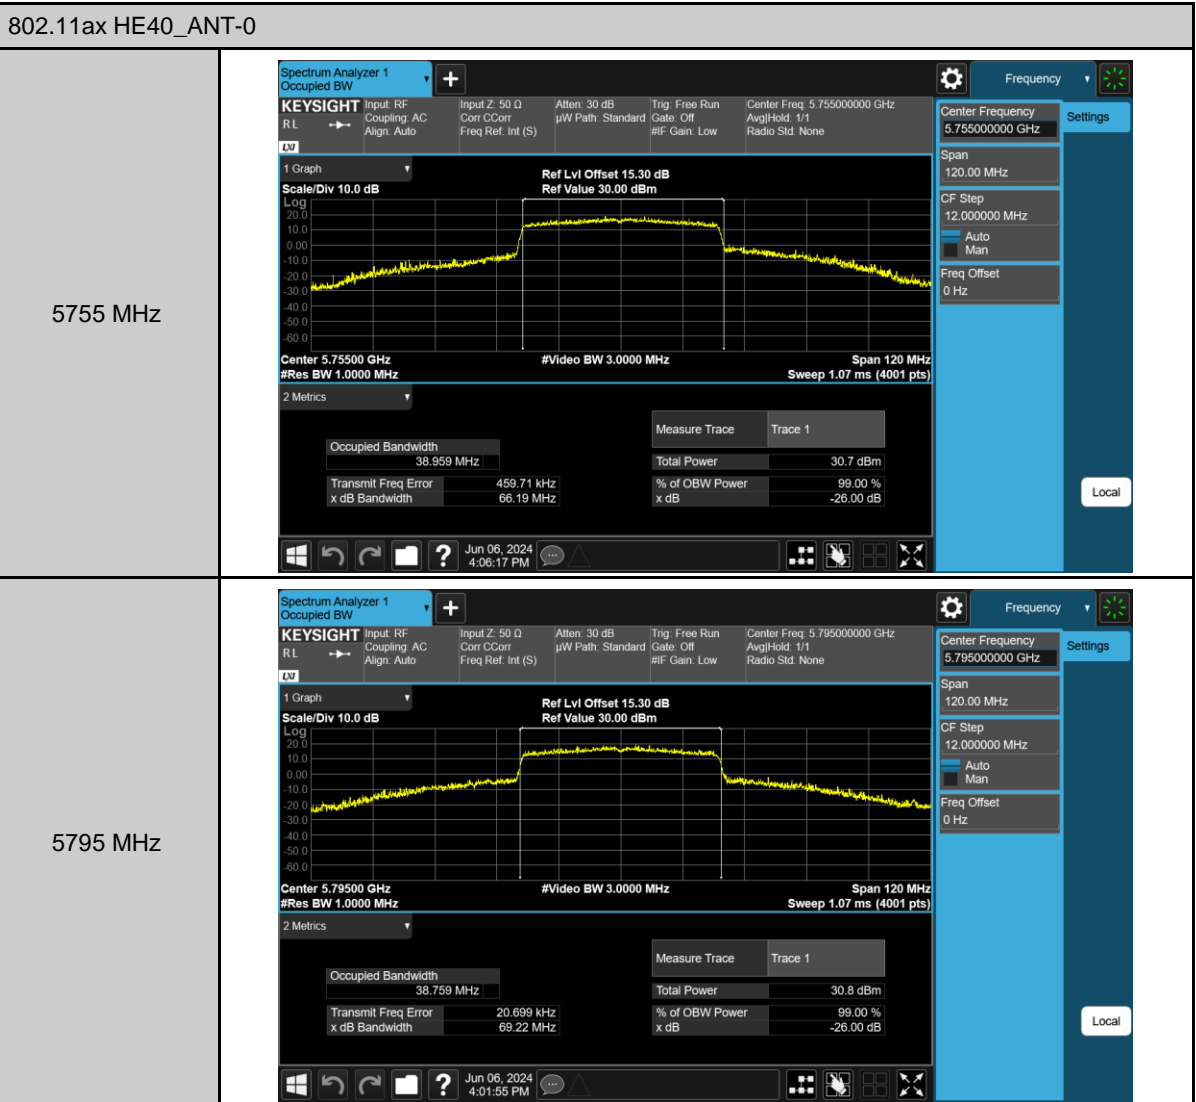

802.11ax HE20_ANT-0

5745 MHz

5785 MHz

5825 MHz

802.11ac VHT20_ANT-1

5745 MHz

5785 MHz

5825 MHz

802.11ac VHT20_ANT-2

802.11ax HE20_ANT-2

802.11ax HE40_ANT-2

5755 MHz

5795 MHz

Beamforming on

Duty Cycle

802.11n HT20