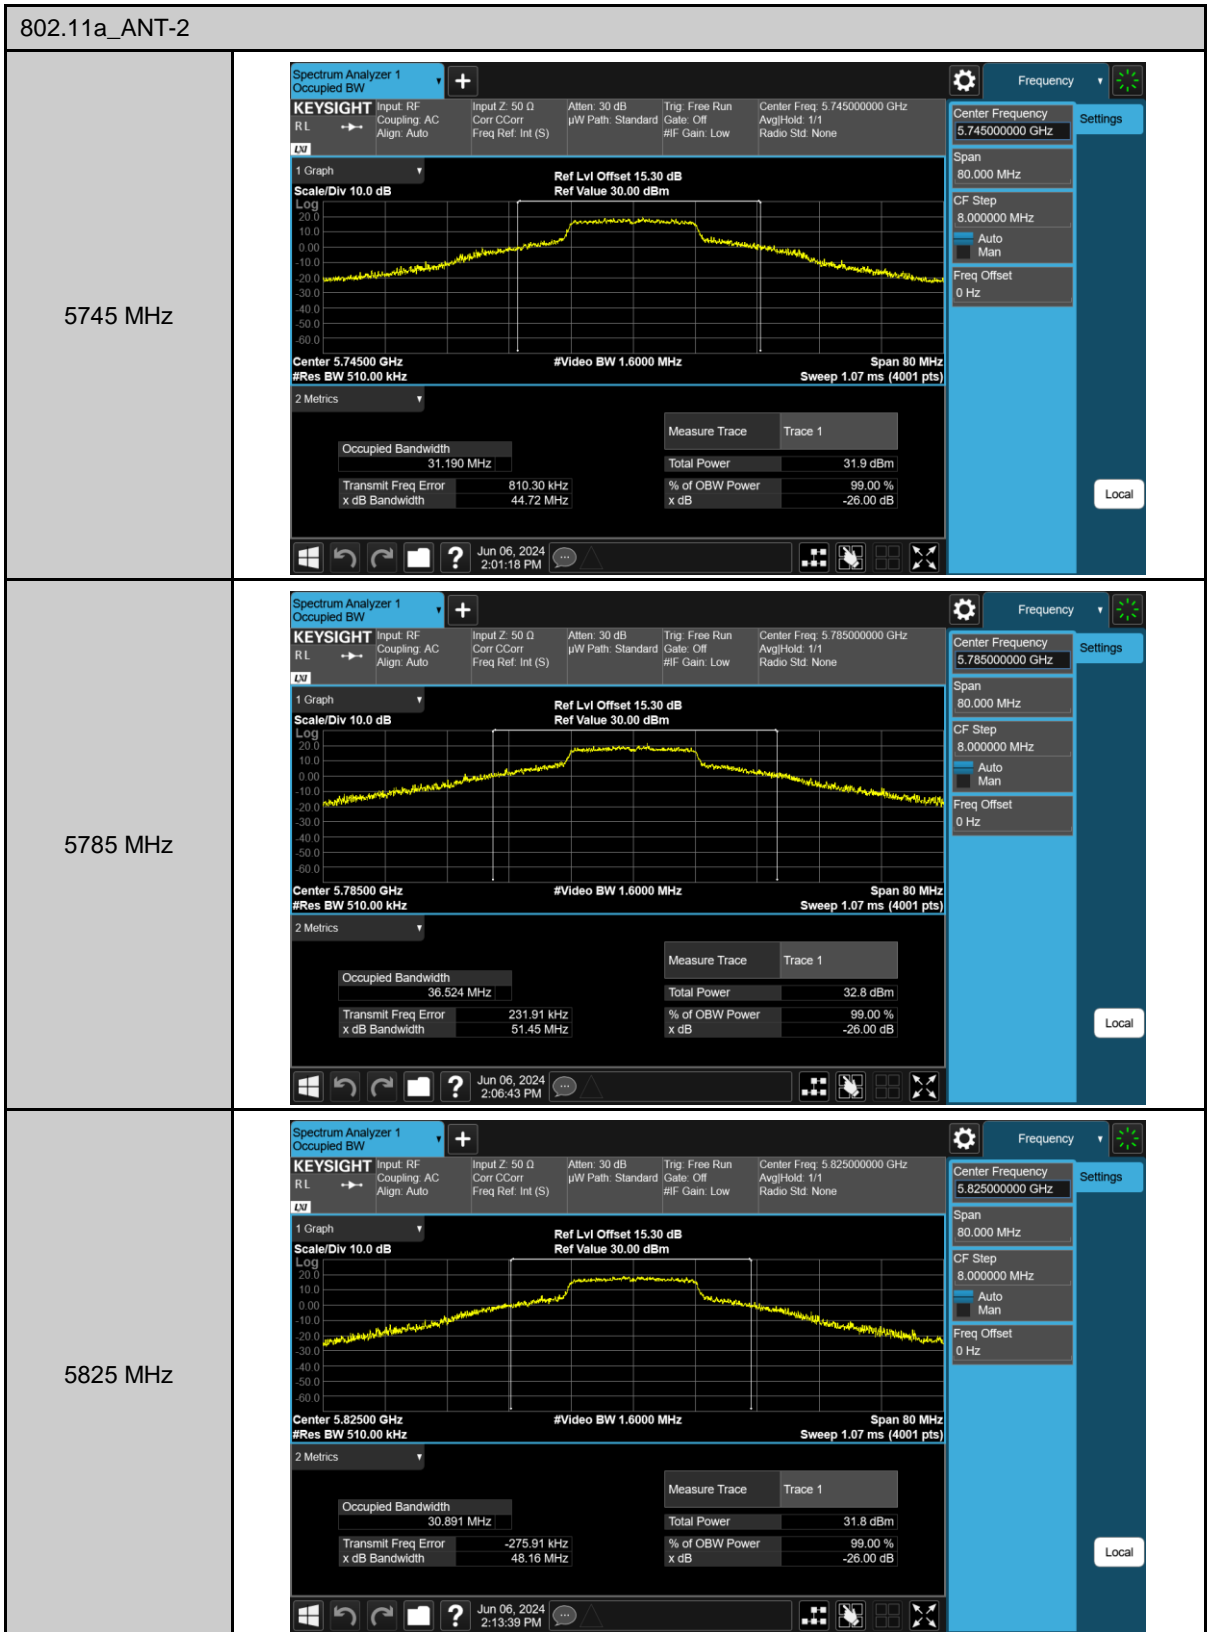

802.11ax HE20_ANT-0

5745 MHz

5785 MHz

5825 MHz

802.11ac VHT20_ANT-1

5745 MHz

5785 MHz

5825 MHz

802.11ac VHT20_ANT-2

802.11ax HE20_ANT-2

802.11ax HE40_ANT-2

5755 MHz

5795 MHz

Beamforming on

Duty Cycle

802.11n HT20

802.11n HT40

802.11ac VHT20

802.11ac VHT40