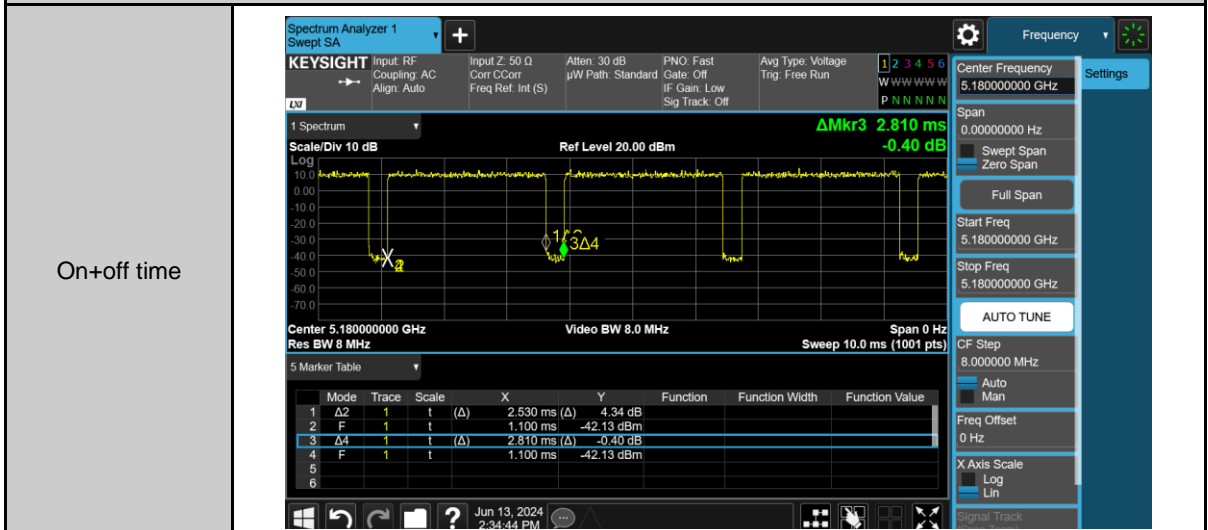

802.11ac VHT20