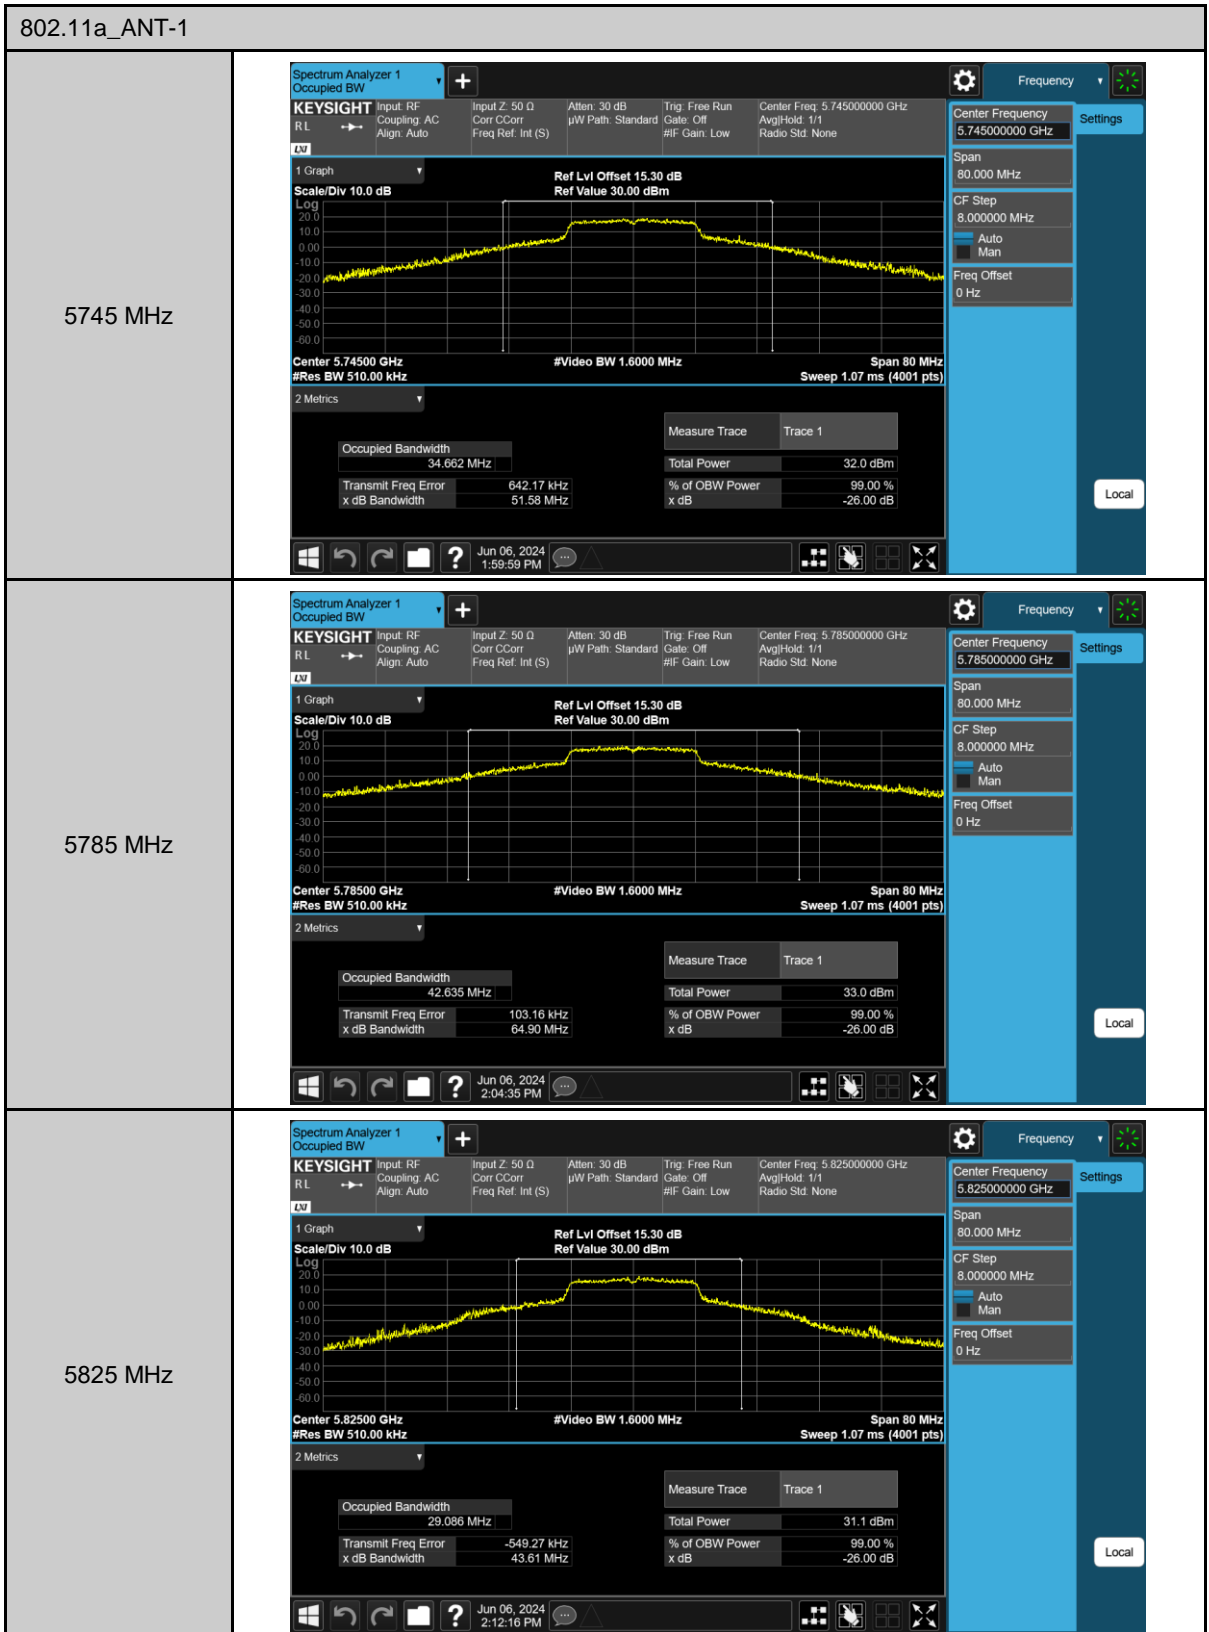

802.11ax HE20_ANT-0

5745 MHz

5785 MHz

5825 MHz

802.11ac VHT20_ANT-1

5745 MHz

5785 MHz

5825 MHz

802.11ac VHT20_ANT-2

802.11ax HE20_ANT-2

802.11ax HE40_ANT-2

5755 MHz

5795 MHz

Beamforming on

Duty Cycle

802.11n HT20

802.11n HT40

802.11ac VHT20

802.11ac VHT40