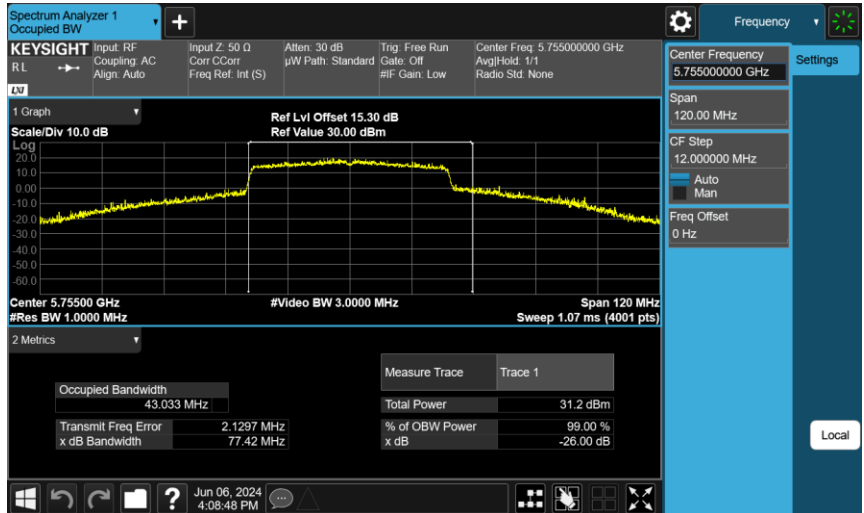

802.11ac VHT20_ANT-2

802.11ax HE20_ANT-2

802.11ax HE40_ANT-2

5755 MHz

5795 MHz

Beamforming on

Duty Cycle

802.11n HT20