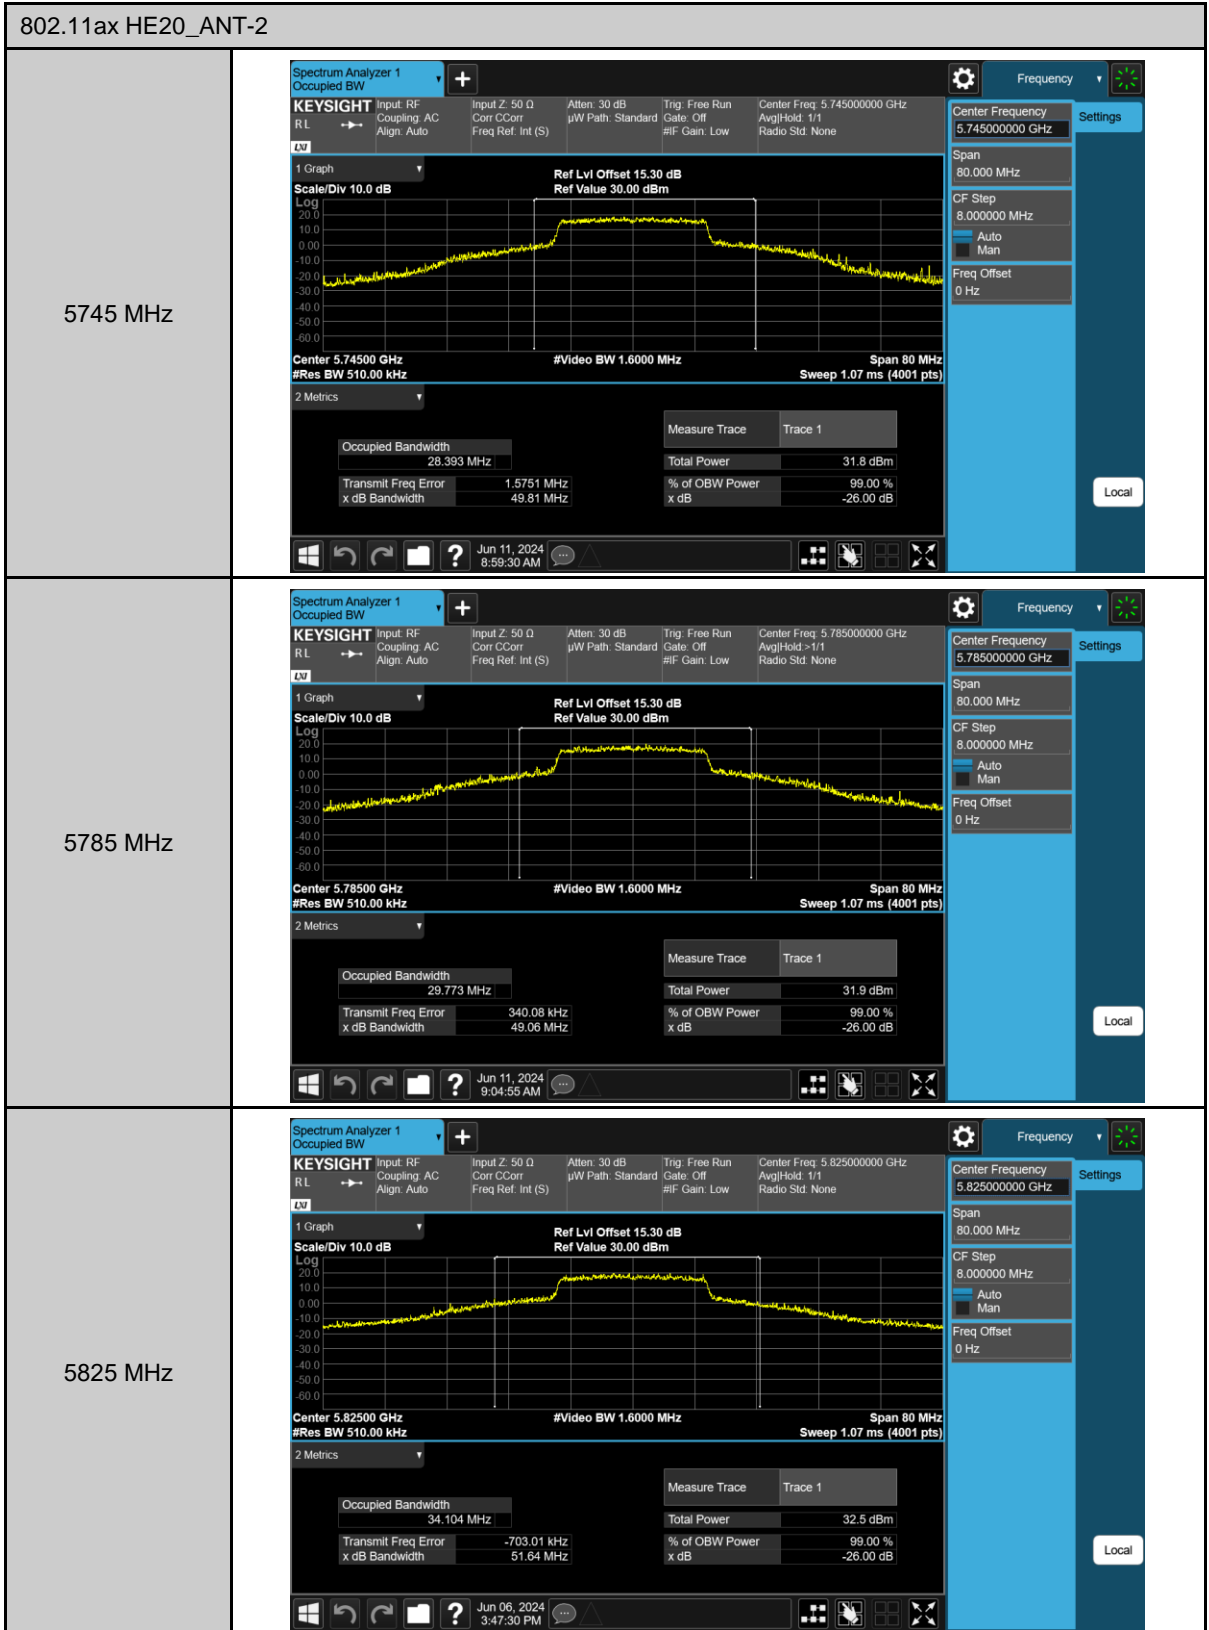

802.11ax HE20_ANT-0

5745 MHz

5785 MHz

5825 MHz

802.11ac VHT20_ANT-1

5745 MHz

5785 MHz

5825 MHz

802.11ac VHT20_ANT-2

802.11ax HE20_ANT-2

802.11ax HE40_ANT-2

5755 MHz

5795 MHz

Beamforming on

Duty Cycle

802.11n HT20

802.11n HT40

802.11ac VHT20

802.11ac VHT40