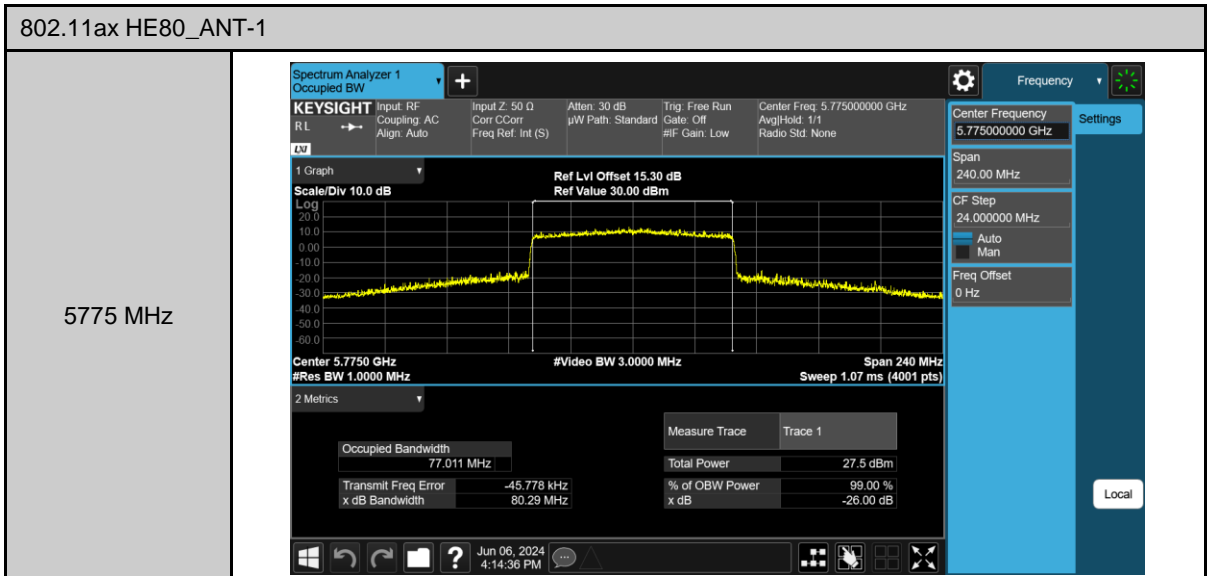

802.11ax HE20_ANT-0

5745 MHz

5785 MHz

5825 MHz

802.11ac VHT20_ANT-1

5745 MHz

5785 MHz

5825 MHz

802.11ac VHT20_ANT-2

802.11ax HE20_ANT-2

802.11ax HE40_ANT-2

5755 MHz

5795 MHz

Beamforming on

Duty Cycle

802.11n HT20