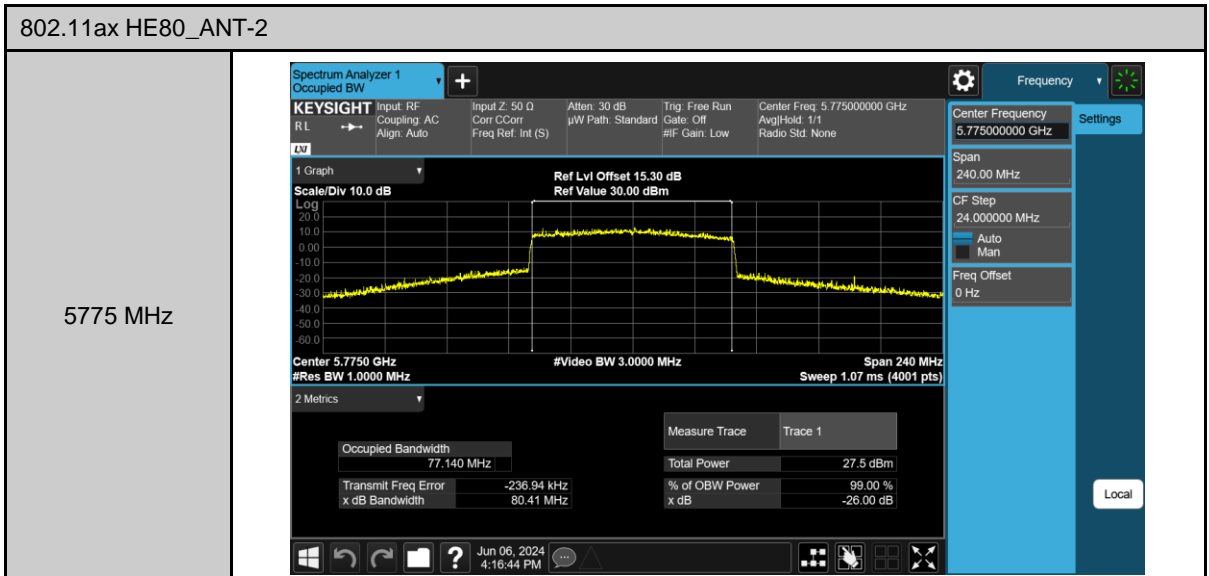

802.11ac VHT20_ANT-2

802.11ax HE20_ANT-2

802.11ax HE40_ANT-2

5755 MHz

5795 MHz

Beamforming on

Duty Cycle

802.11n HT20