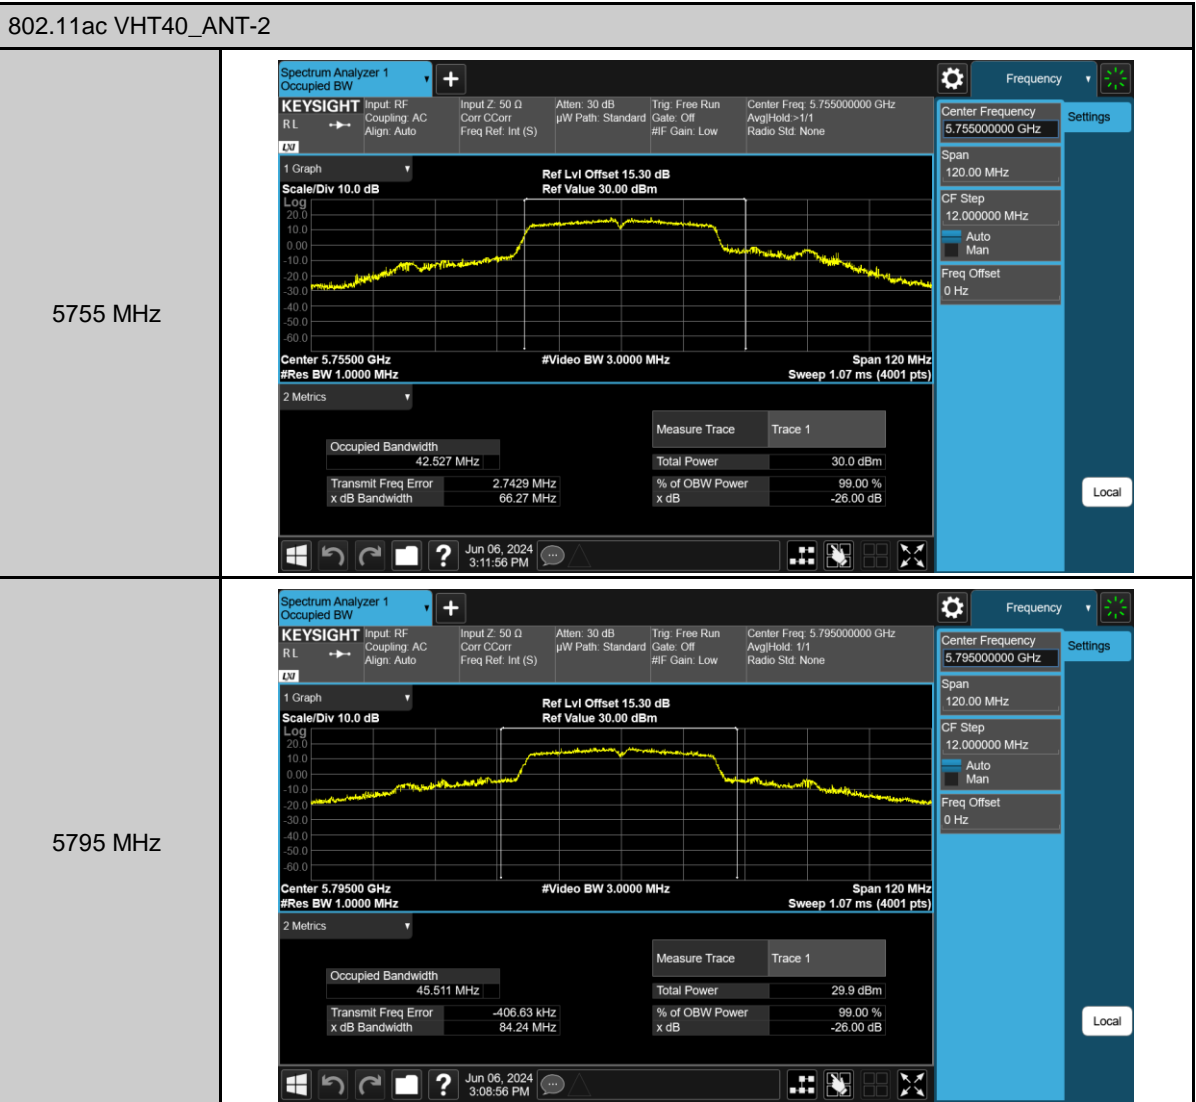

802.11ax HE20_ANT-0

5745 MHz

5785 MHz

5825 MHz

802.11ac VHT20_ANT-1

5745 MHz

5785 MHz

5825 MHz

802.11ac VHT20_ANT-2

802.11ax HE20_ANT-2

802.11ax HE40_ANT-2

5755 MHz

5795 MHz

Beamforming on

Duty Cycle

802.11n HT20