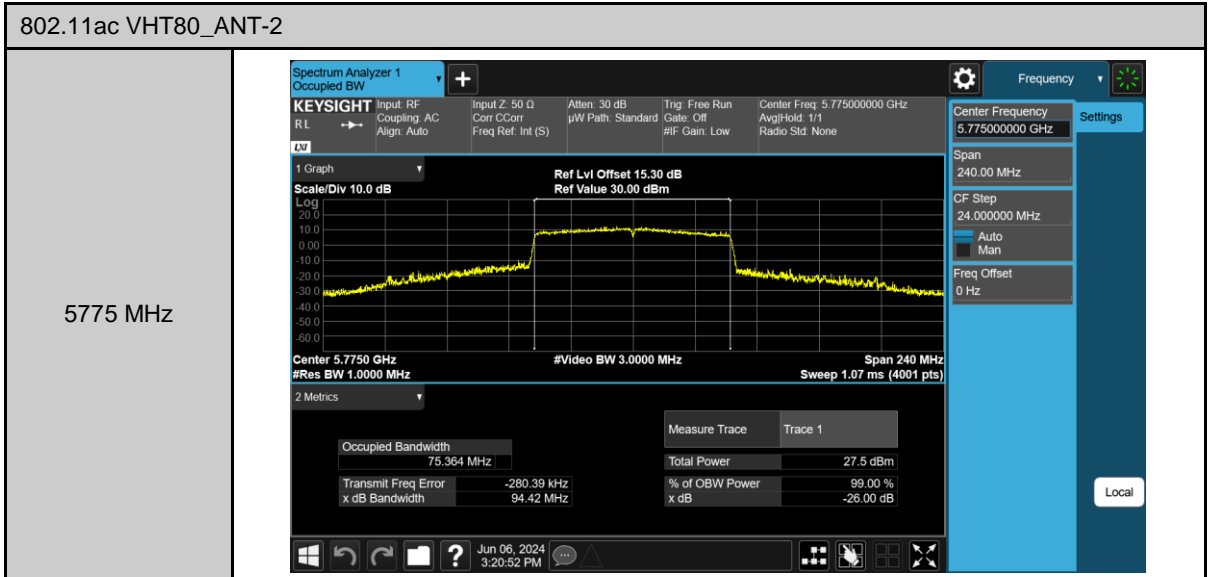

802.11ax HE20_ANT-0

5745 MHz

5785 MHz

5825 MHz

802.11ac VHT20_ANT-1

5745 MHz

5785 MHz

5825 MHz

802.11ac VHT20_ANT-2

802.11ax HE20_ANT-2

802.11ax HE40_ANT-2

5755 MHz

5795 MHz

Beamforming on

Duty Cycle

802.11n HT20