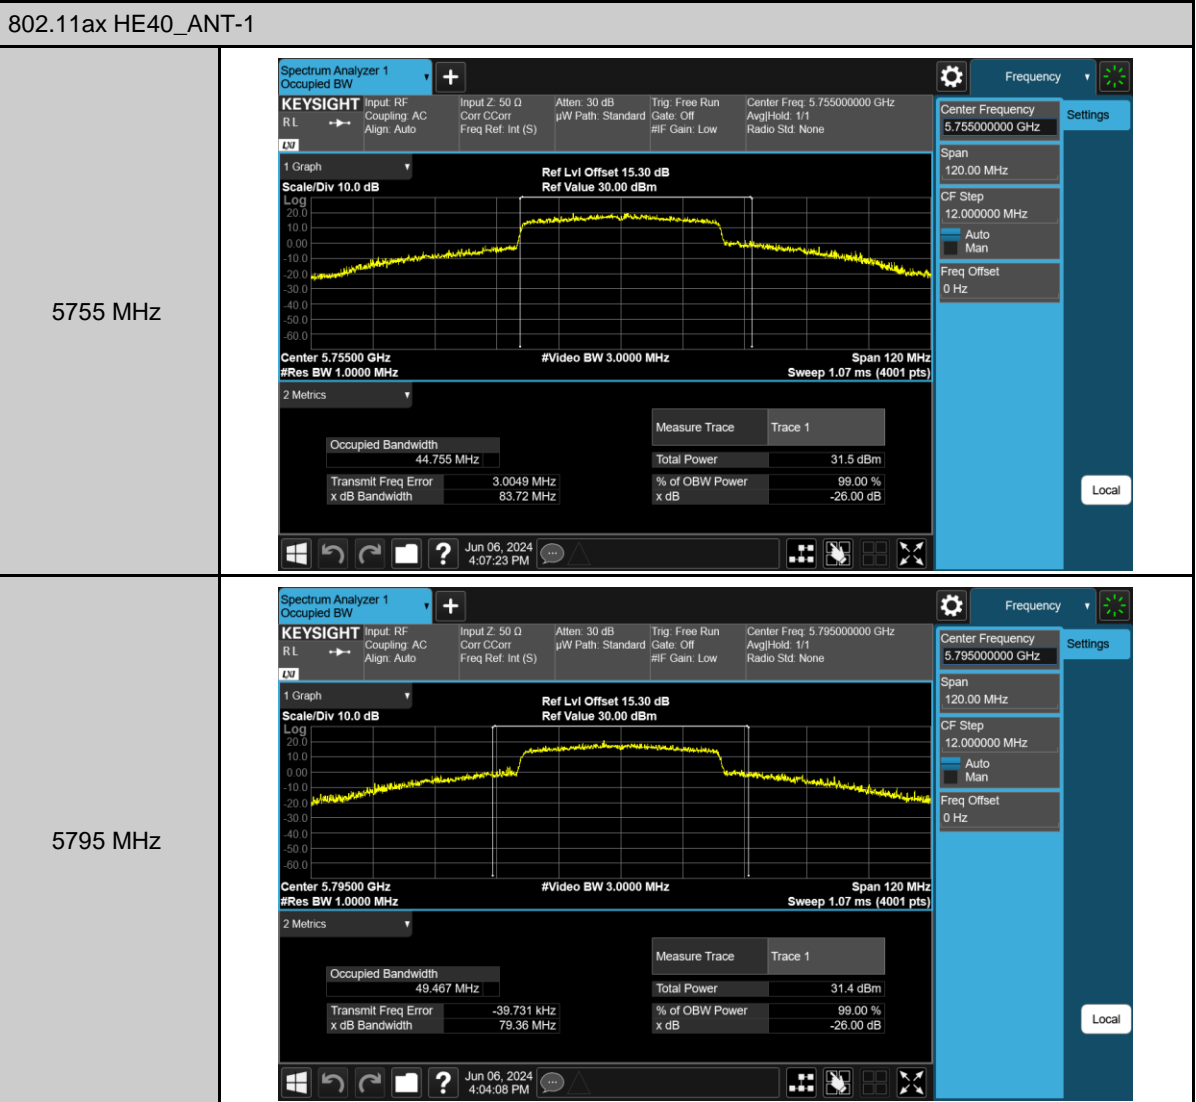

802.11ax HE20_ANT-0

5745 MHz

5785 MHz

5825 MHz

802.11ac VHT20_ANT-1

5745 MHz

5785 MHz

5825 MHz

802.11ac VHT20_ANT-2

802.11ax HE20_ANT-2

802.11ax HE40_ANT-2

5755 MHz

5795 MHz

Beamforming on

Duty Cycle

802.11n HT20

802.11n HT40

802.11ac VHT20

802.11ac VHT40