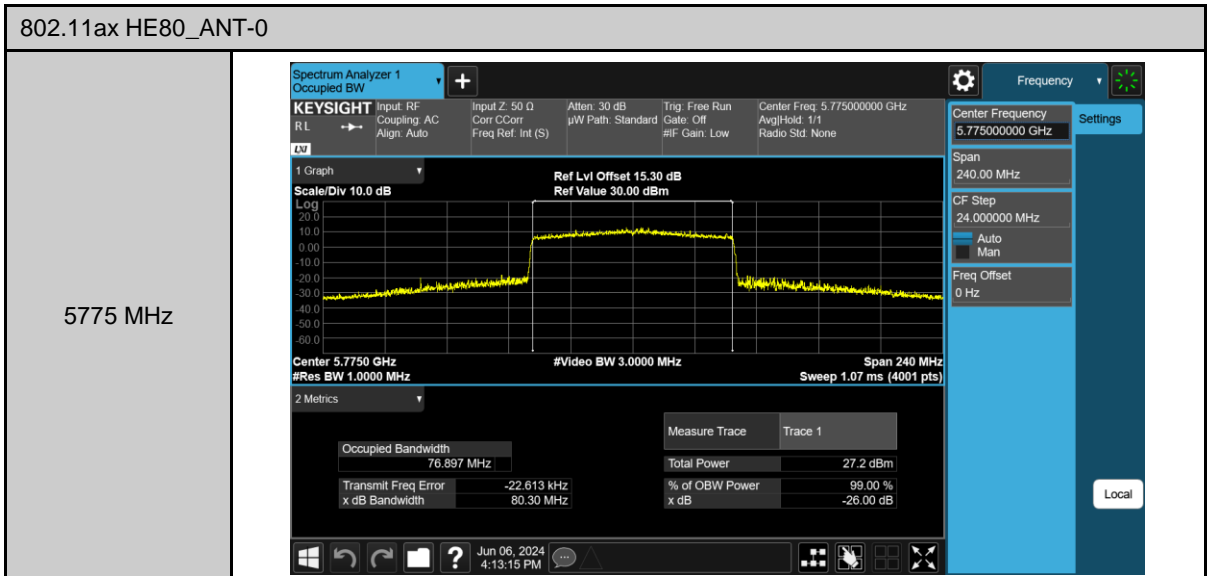

802.11ax HE20_ANT-0

5745 MHz

5785 MHz

5825 MHz

802.11ac VHT20_ANT-1

5745 MHz

5785 MHz

5825 MHz

802.11ac VHT20_ANT-2

802.11ax HE20_ANT-2

802.11ax HE40_ANT-2

5755 MHz

5795 MHz

Beamforming on

Duty Cycle

802.11n HT20