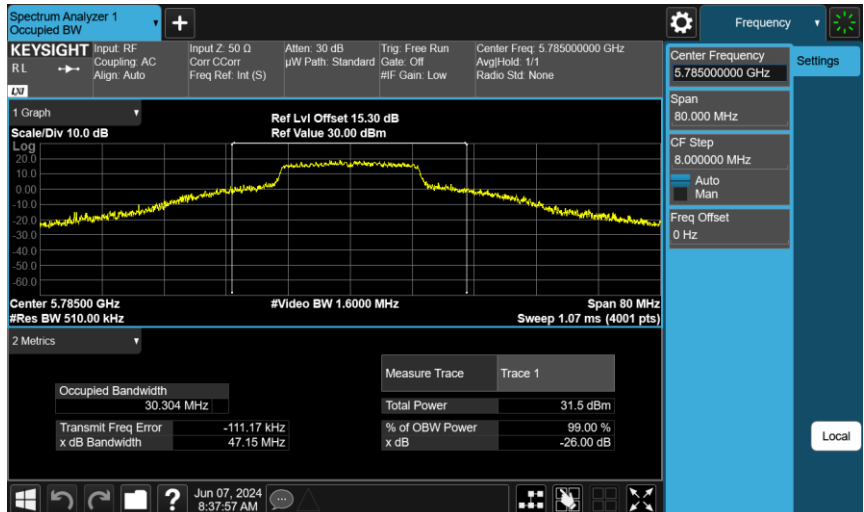

802.11ax HE20_ANT-0

5745 MHz

5785 MHz

5825 MHz

802.11ac VHT20_ANT-1

5745 MHz

5785 MHz

5825 MHz

802.11ac VHT20_ANT-2

802.11ax HE20_ANT-2

802.11ax HE40_ANT-2

5755 MHz

5795 MHz

Beamforming on

Duty Cycle

802.11n HT20