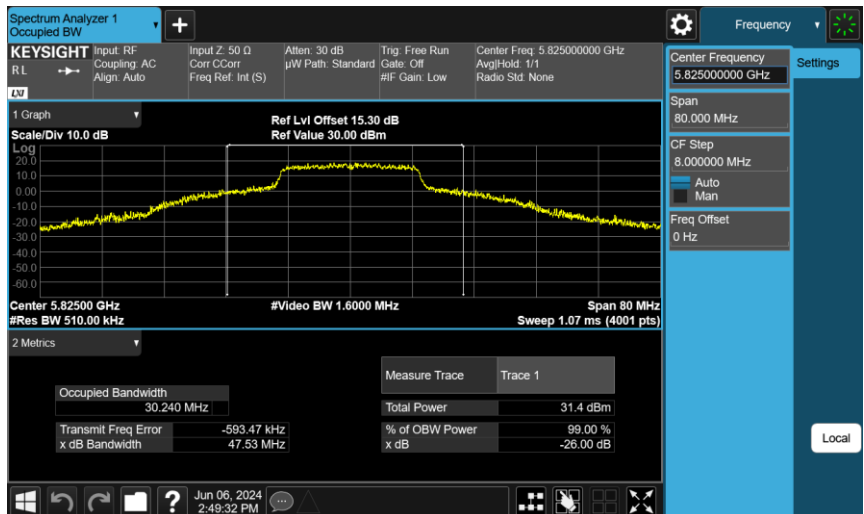

802.11ax HE20_ANT-0

5745 MHz

5785 MHz

5825 MHz

802.11ac VHT20_ANT-1

5745 MHz

5785 MHz

5825 MHz

802.11ac VHT20_ANT-2

802.11ax HE20_ANT-2

802.11ax HE40_ANT-2

5755 MHz

5795 MHz

Beamforming on

Duty Cycle

802.11n HT20