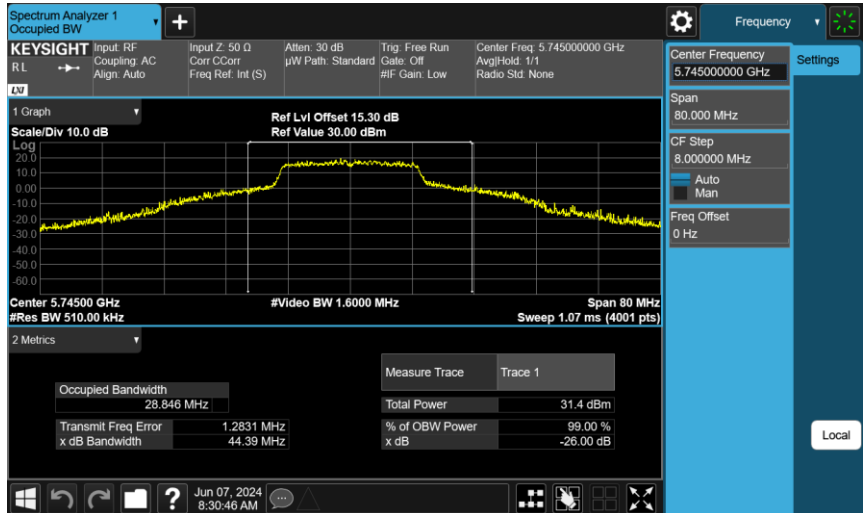

802.11ax HE20_ANT-0

5745 MHz

5785 MHz

5825 MHz

802.11ac VHT20_ANT-1

5745 MHz

5785 MHz

5825 MHz

802.11ac VHT20_ANT-2

802.11ax HE20_ANT-2

802.11ax HE40_ANT-2

5755 MHz

5795 MHz

Beamforming on

Duty Cycle

802.11n HT20