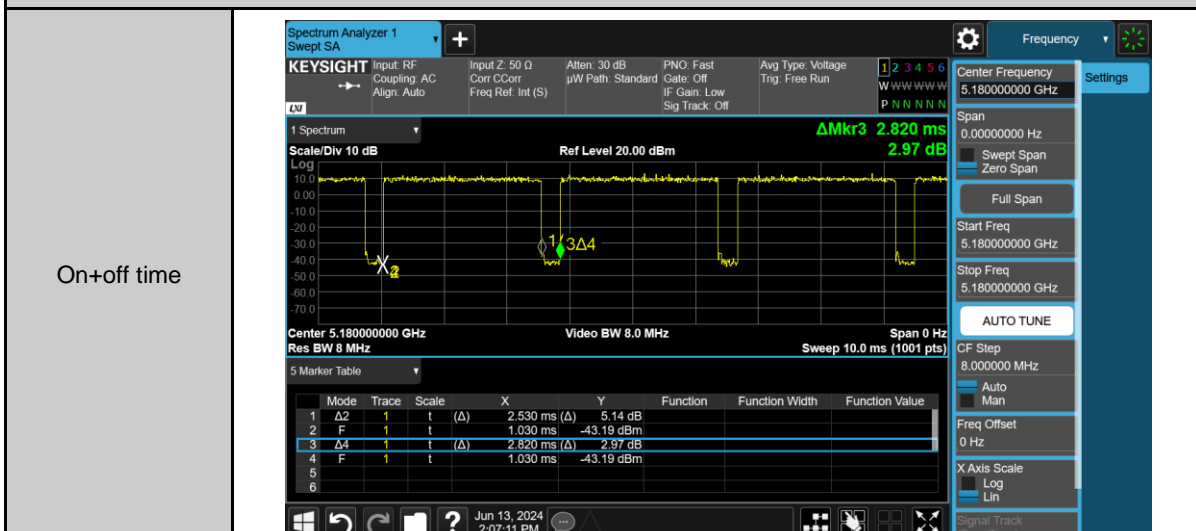

802.11ac VHT20_ANT-2

802.11ax HE20_ANT-2

802.11ax HE40_ANT-2

5755 MHz

5795 MHz

Beamforming on

Duty Cycle

802.11n HT20