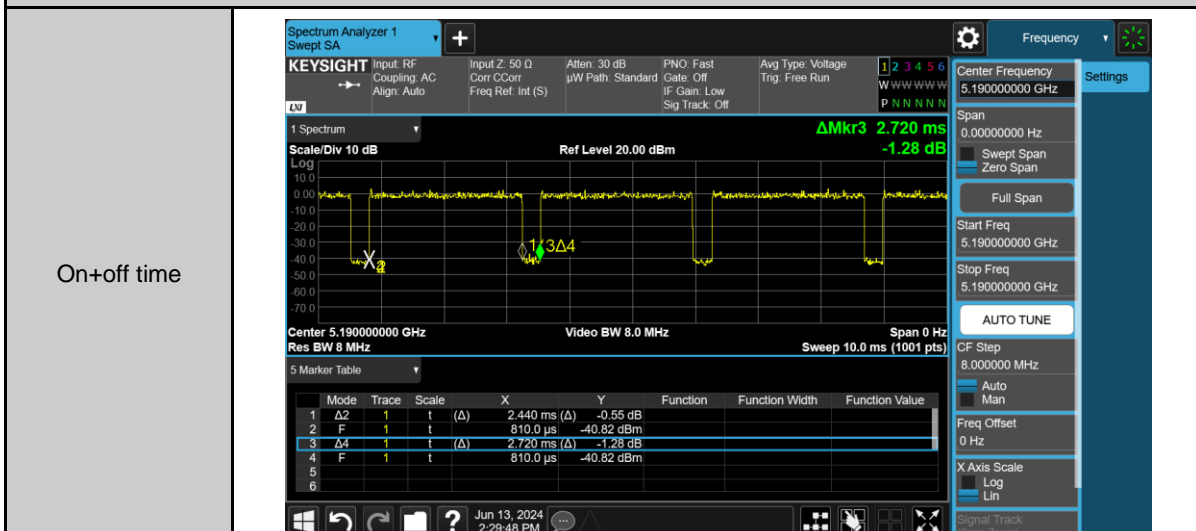

802.11n HT40