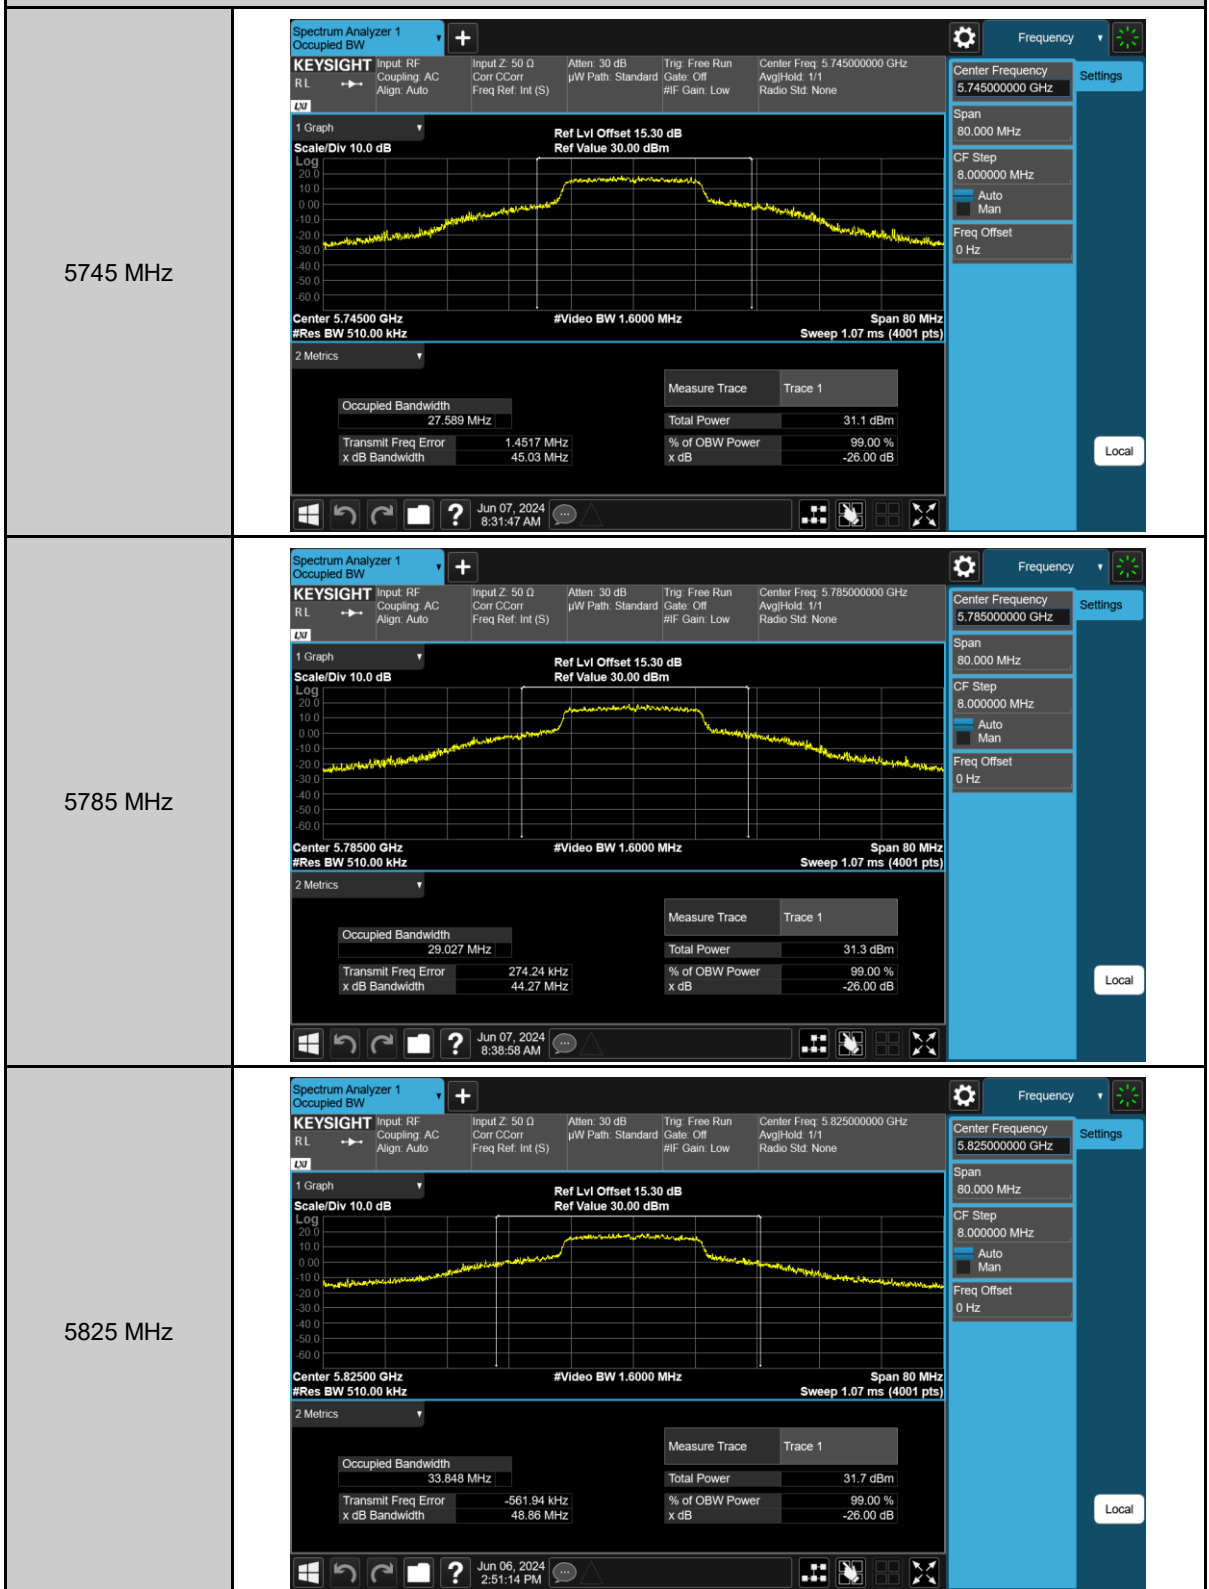

802.11ax HE20_ANT-0

5745 MHz

5785 MHz

5825 MHz

802.11ac VHT20_ANT-1

5745 MHz

5785 MHz

5825 MHz

802.11ac VHT20_ANT-2

802.11ax HE20_ANT-2

802.11ax HE40_ANT-2

5755 MHz

5795 MHz

Beamforming on

Duty Cycle

802.11n HT20

802.11n HT40

802.11ac VHT20

802.11ac VHT40