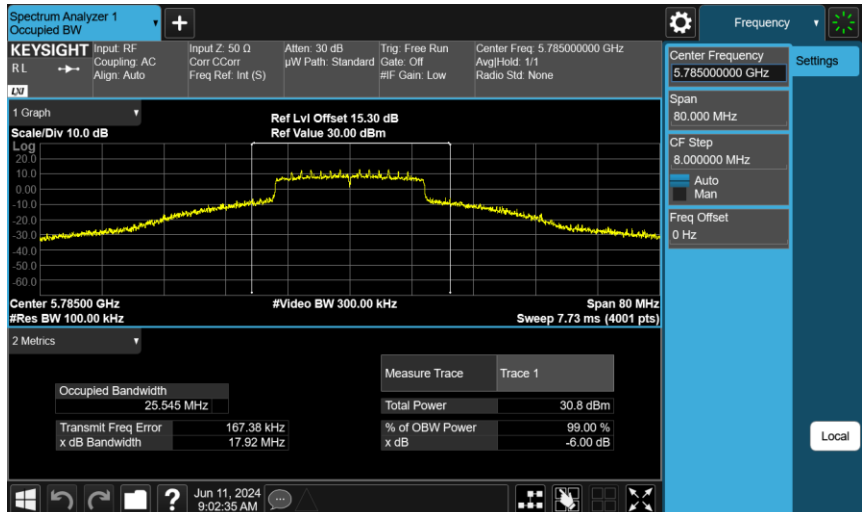

802.11ac VHT20_ANT-0

802.11ax HE20_ANT-0

5745 MHz

5785 MHz

5825 MHz

802.11ac VHT20_ANT-1

802.11ac VHT40_ANT-1

5755 MHz

5795 MHz

802.11ax HE40_ANT-1

5755 MHz

5795 MHz

802.11ac VHT20_ANT-2

802.11ax HE20_ANT-2

99% Occupied Bandwidth

802.11ac VHT20_ANT-0