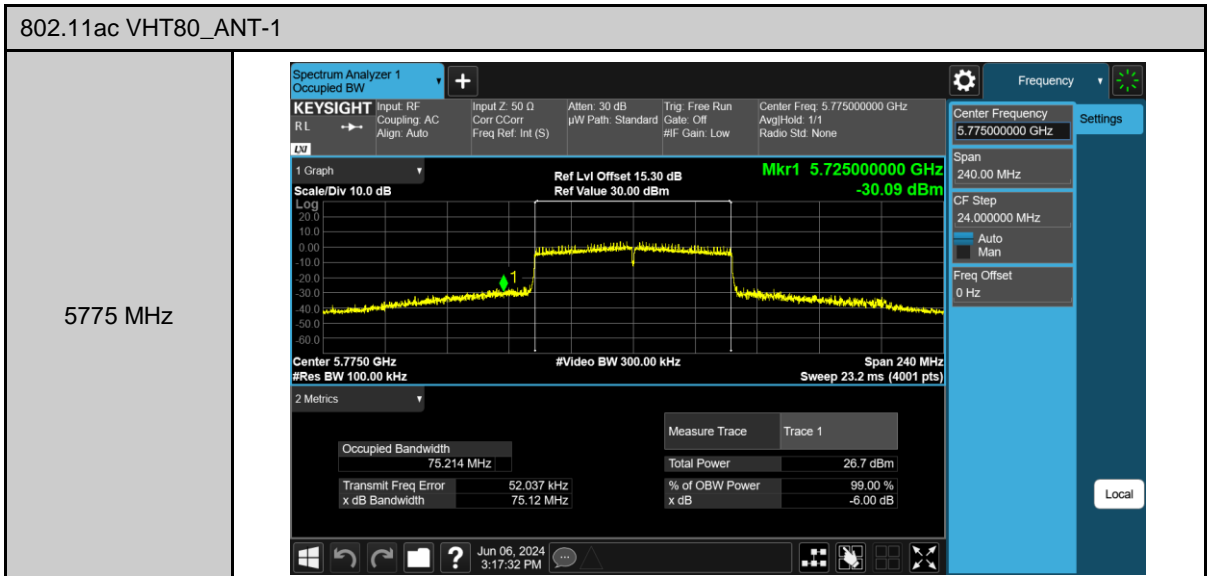

802.11ac VHT20_ANT-0

802.11ax HE20_ANT-0

5745 MHz

5785 MHz

5825 MHz

802.11ac VHT20_ANT-1

802.11ac VHT40_ANT-1

5755 MHz

5795 MHz

802.11ax HE40_ANT-1

5755 MHz

5795 MHz

802.11ac VHT20_ANT-2

802.11ax HE20_ANT-2

99% Occupied Bandwidth

802.11ac VHT20_ANT-0