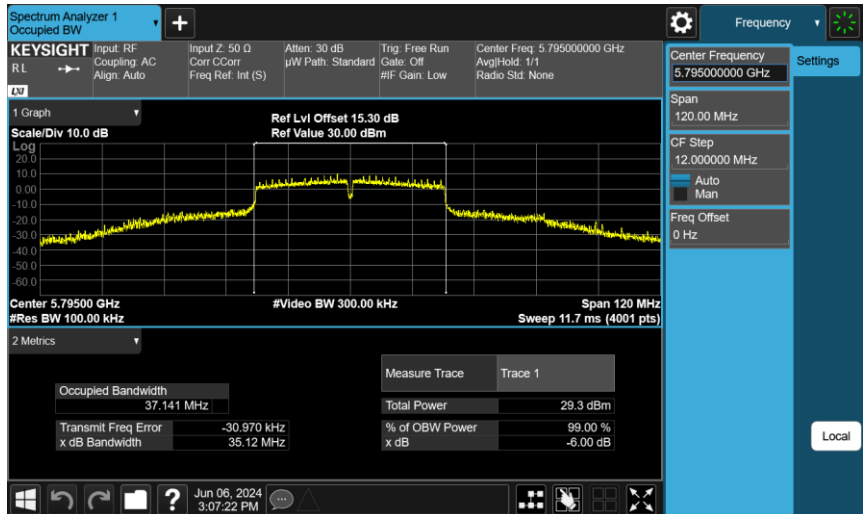

802.11ac VHT20_ANT-0

802.11ax HE20_ANT-0

5745 MHz

5785 MHz

5825 MHz

802.11ac VHT20_ANT-1

802.11ac VHT40_ANT-1

5755 MHz

5795 MHz

802.11ax HE40_ANT-1

5755 MHz

5795 MHz

802.11ac VHT20_ANT-2

802.11ax HE20_ANT-2

99% Occupied Bandwidth

802.11ac VHT20_ANT-0