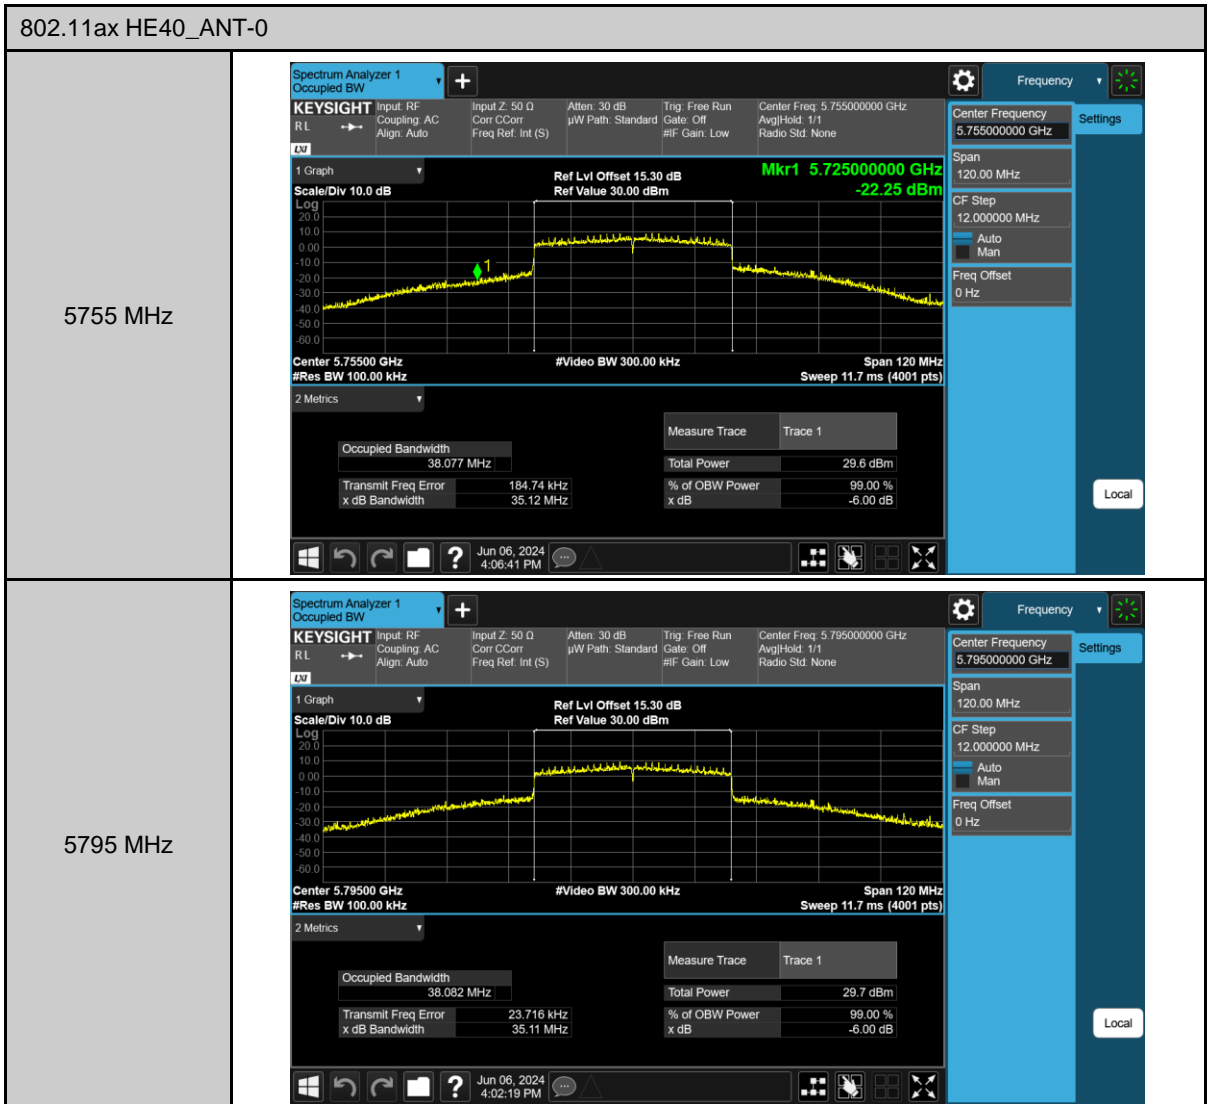

802.11ac VHT20_ANT-0

802.11ax HE20_ANT-0

5745 MHz

5785 MHz

5825 MHz

802.11ac VHT20_ANT-1

802.11ac VHT40_ANT-1

5755 MHz

5795 MHz

802.11ax HE40_ANT-1

5755 MHz

5795 MHz

802.11ac VHT20_ANT-2

802.11ax HE20_ANT-2

99% Occupied Bandwidth

802.11ac VHT20_ANT-0

5745 MHz

5785 MHz

5825 MHz