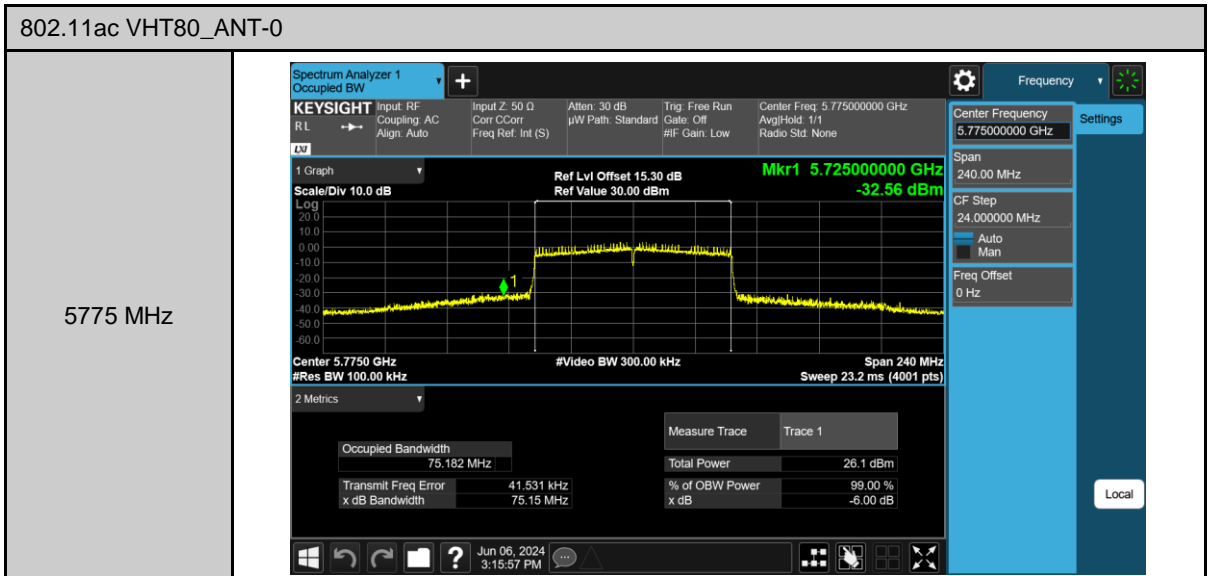

802.11ac VHT20_ANT-0

802.11ax HE20_ANT-0

5745 MHz

5785 MHz

5825 MHz

802.11ac VHT20_ANT-1

802.11ac VHT40_ANT-1

5755 MHz

5795 MHz

802.11ax HE40_ANT-1

5755 MHz

5795 MHz

802.11ac VHT20_ANT-2

802.11ax HE20_ANT-2

99% Occupied Bandwidth

802.11ac VHT20_ANT-0