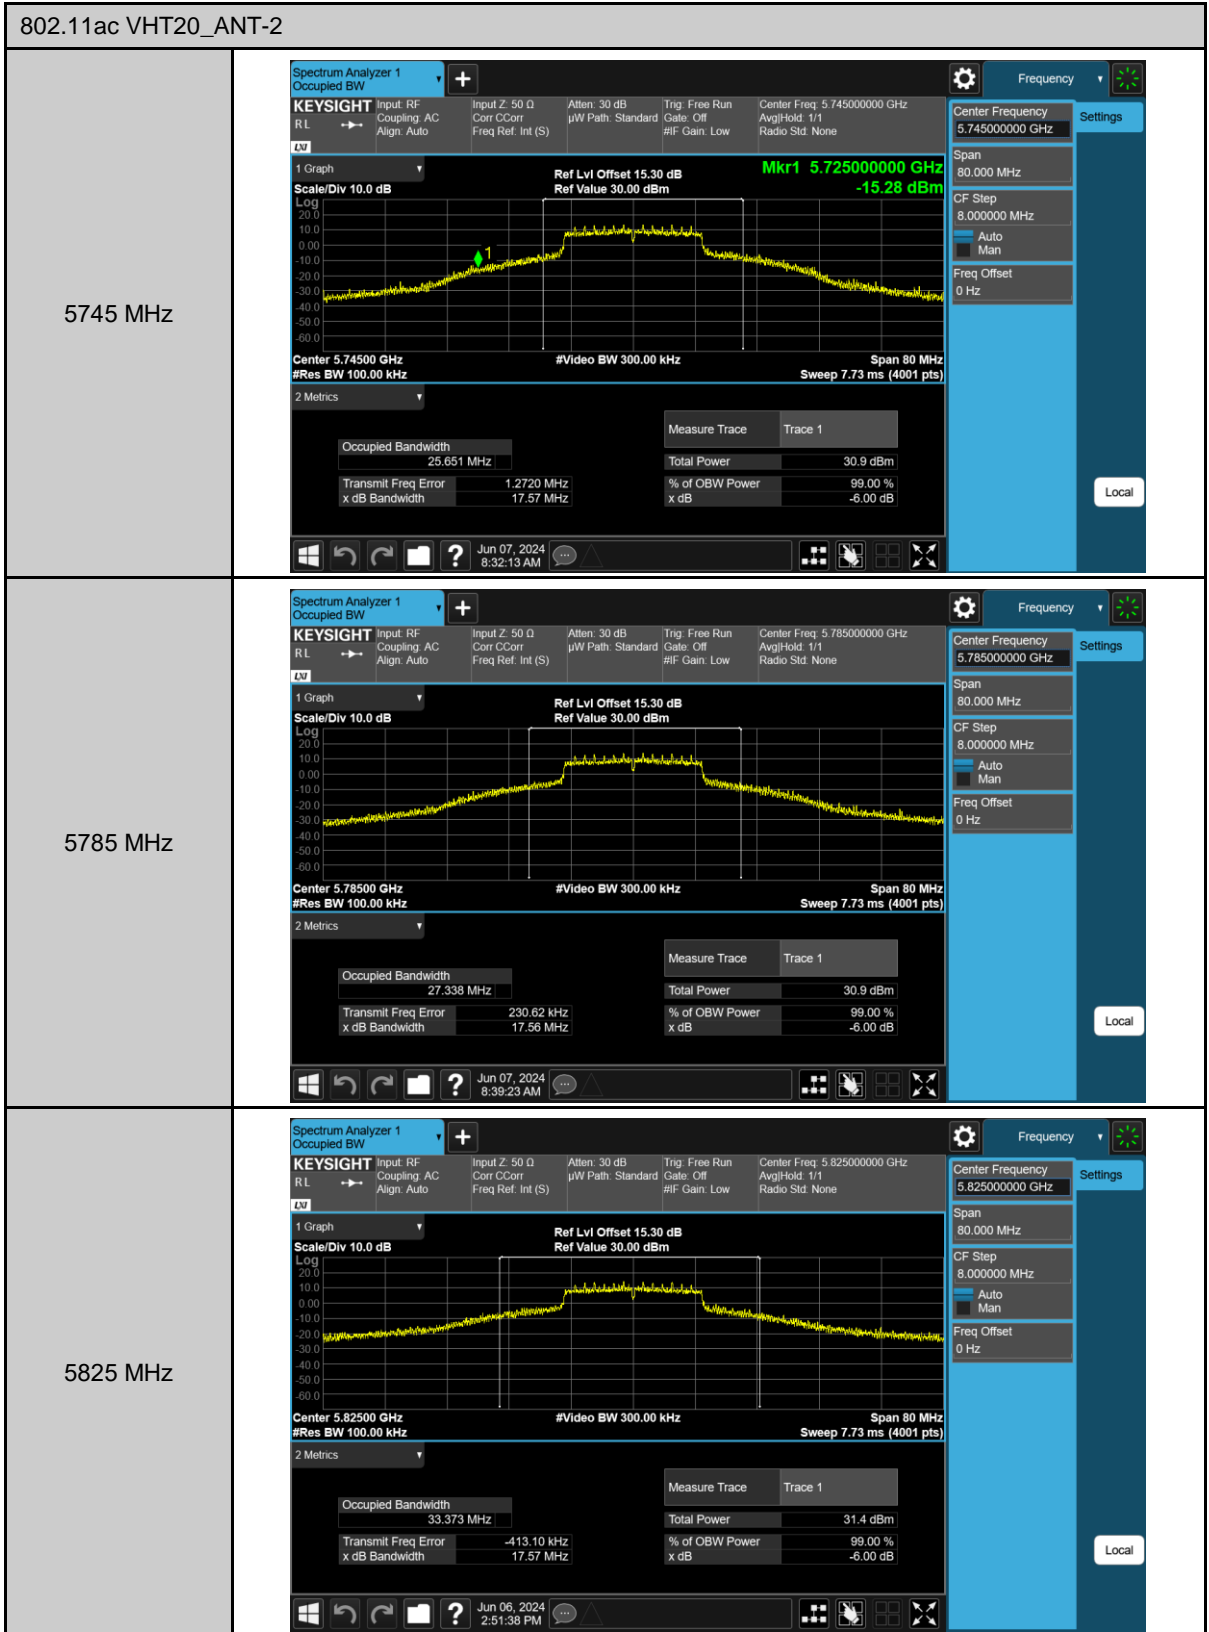

802.11ac VHT20_ANT-0

802.11ax HE20_ANT-0

5745 MHz

5785 MHz

5825 MHz

802.11ac VHT20_ANT-1

802.11ac VHT40_ANT-1

5755 MHz

5795 MHz

802.11ax HE40_ANT-1

5755 MHz

5795 MHz

802.11ac VHT20_ANT-2

802.11ax HE20_ANT-2

99% Occupied Bandwidth

802.11ac VHT20_ANT-0

5745 MHz

5785 MHz

5825 MHz