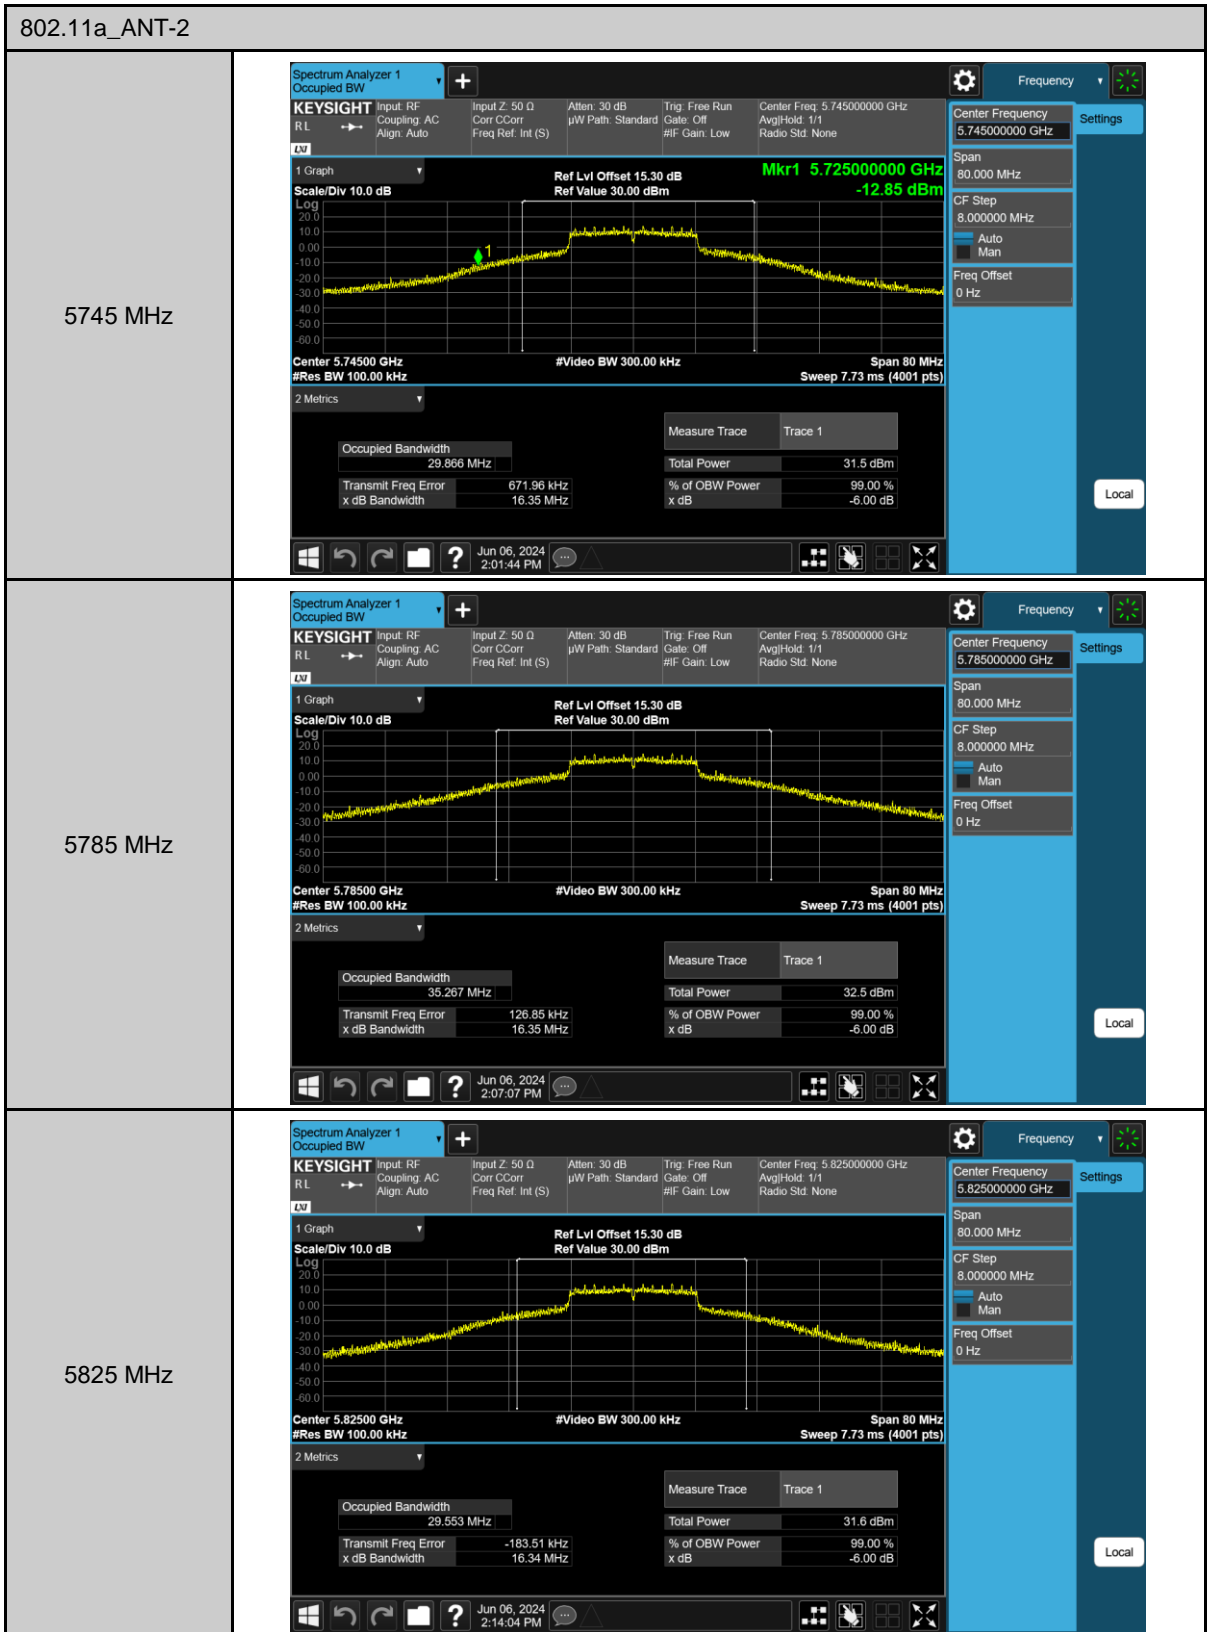

802.11ac VHT20_ANT-0

802.11ax HE20_ANT-0

5745 MHz

5785 MHz

5825 MHz

802.11ac VHT20_ANT-1

802.11ac VHT40_ANT-1

5755 MHz

5795 MHz

802.11ax HE40_ANT-1

5755 MHz

5795 MHz

802.11ac VHT20_ANT-2

802.11ax HE20_ANT-2

99% Occupied Bandwidth

802.11ac VHT20_ANT-0

5745 MHz

5785 MHz

5825 MHz