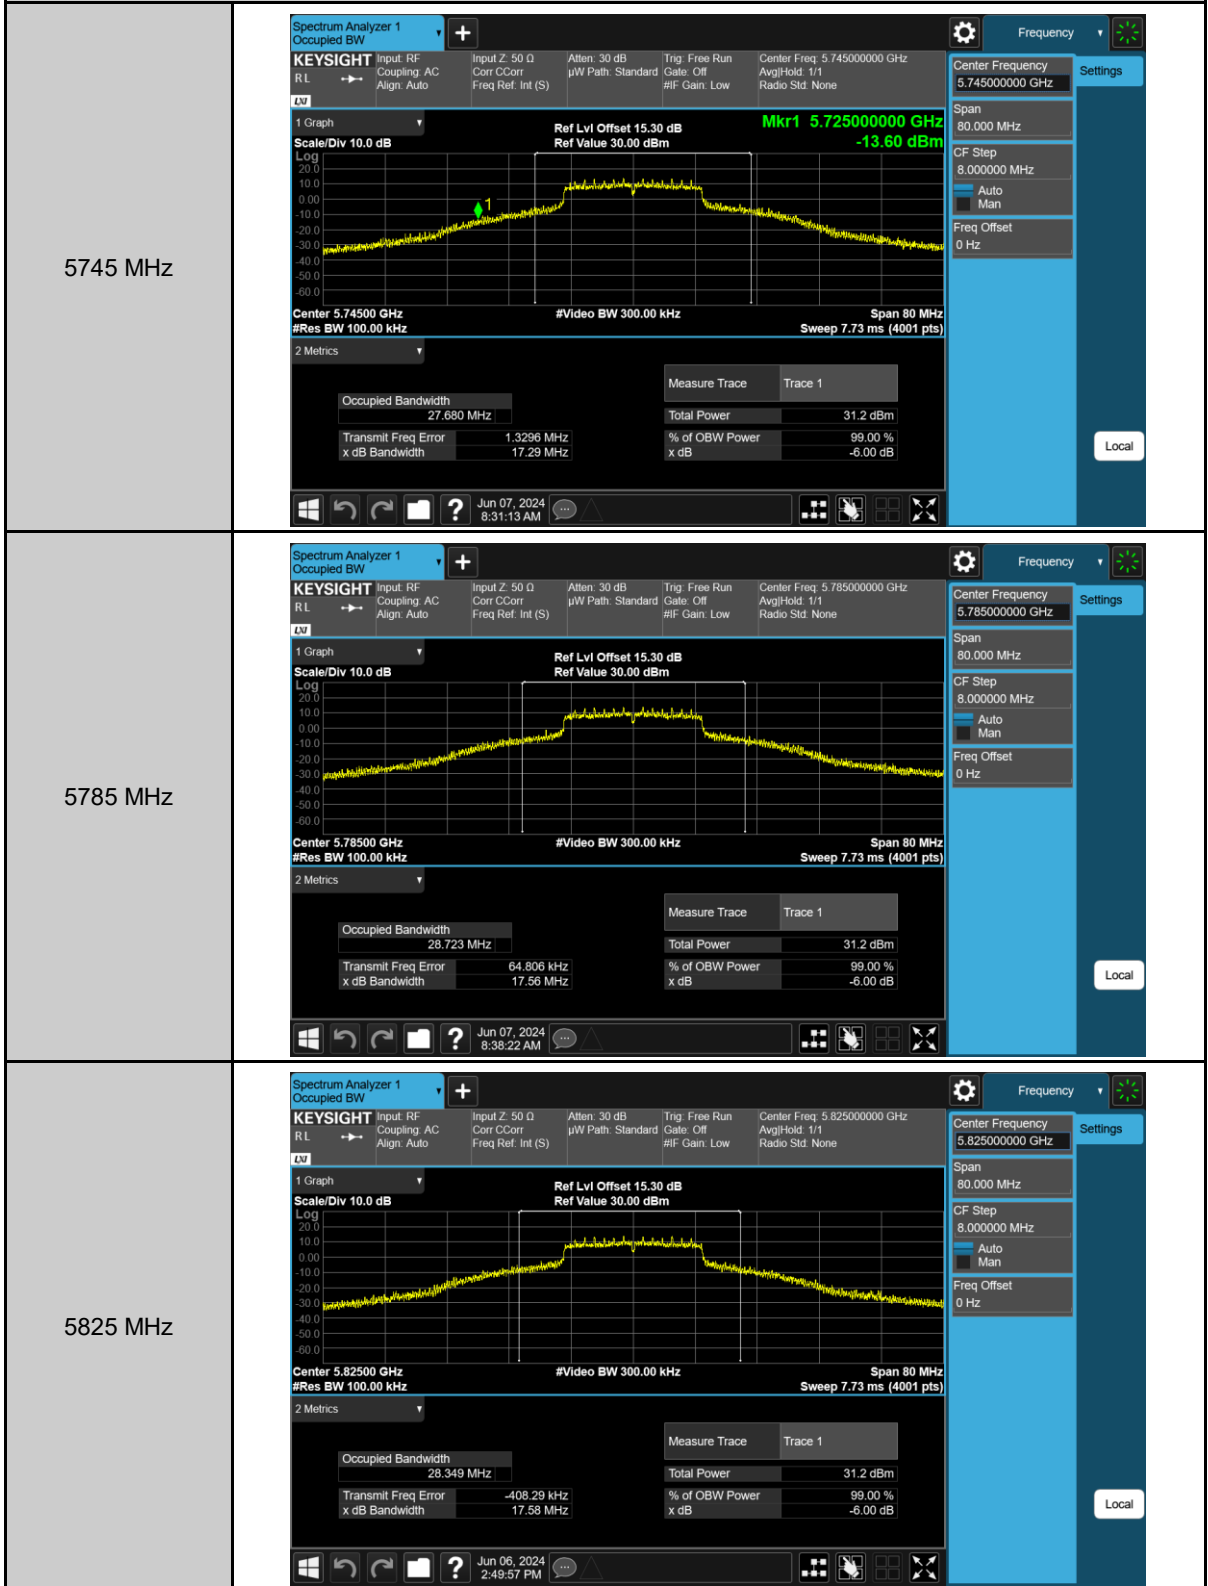

802.11ac VHT20_ANT-0

802.11ax HE20_ANT-0

5745 MHz

5785 MHz

5825 MHz

802.11ac VHT20_ANT-1

802.11ac VHT40_ANT-1

5755 MHz

5795 MHz

802.11ax HE40_ANT-1

5755 MHz

5795 MHz

802.11ac VHT20_ANT-2

802.11ax HE20_ANT-2

99% Occupied Bandwidth

802.11ac VHT20_ANT-0

5745 MHz

5785 MHz

5825 MHz