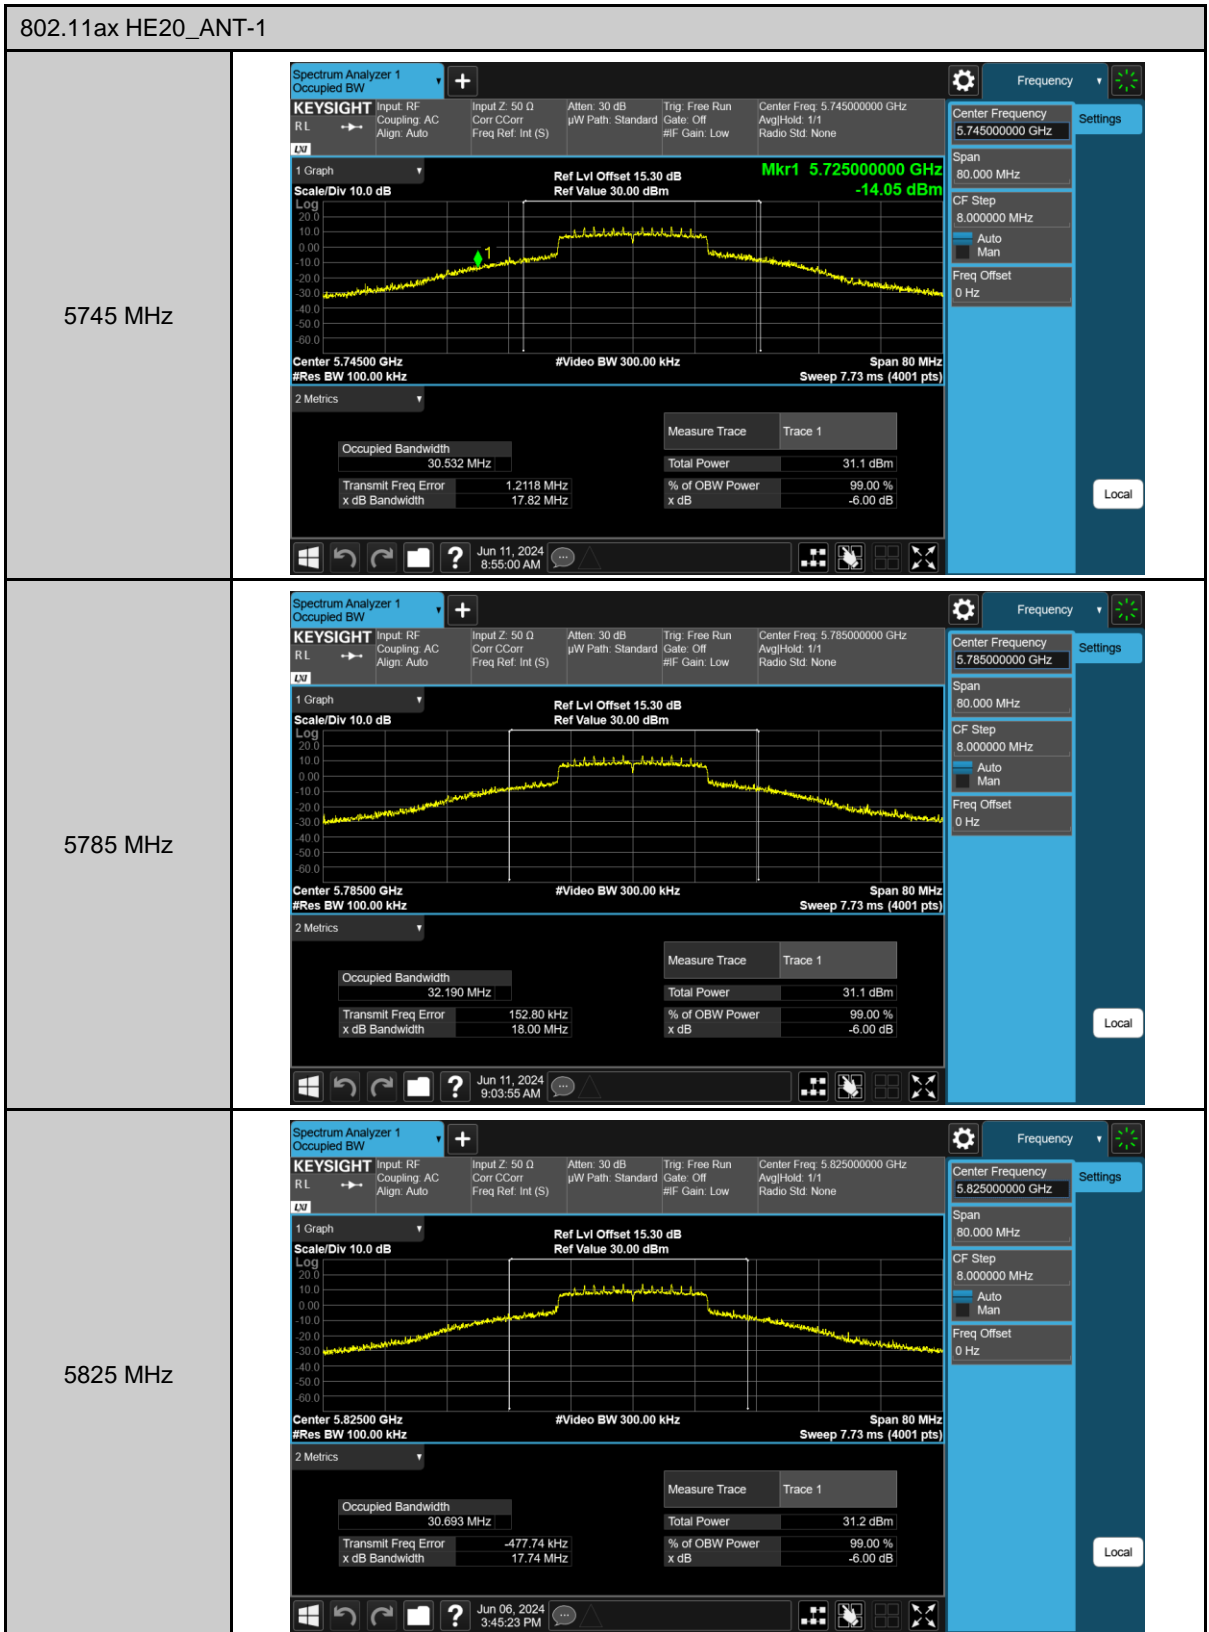

802.11ac VHT20_ANT-0

802.11ax HE20_ANT-0

5745 MHz

5785 MHz

5825 MHz

802.11ac VHT20_ANT-1

802.11ac VHT40_ANT-1

5755 MHz

5795 MHz

802.11ax HE40_ANT-1

5755 MHz

5795 MHz

802.11ac VHT20_ANT-2

802.11ax HE20_ANT-2

99% Occupied Bandwidth

802.11ac VHT20_ANT-0

5745 MHz

5785 MHz

5825 MHz