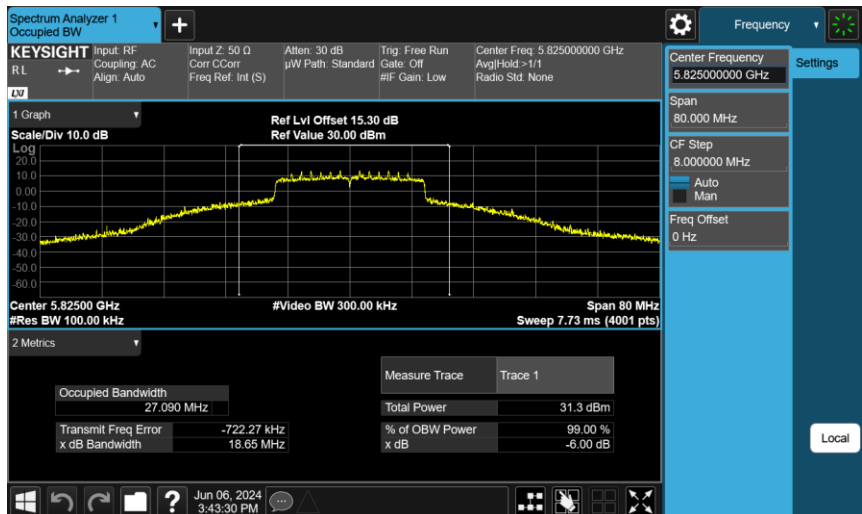

802.11ac VHT20_ANT-0

802.11ax HE20_ANT-0

5745 MHz

5785 MHz

5825 MHz

802.11ac VHT20_ANT-1

802.11ac VHT40_ANT-1

5755 MHz

5795 MHz

802.11ax HE40_ANT-1

5755 MHz

5795 MHz

802.11ac VHT20_ANT-2

802.11ax HE20_ANT-2

99% Occupied Bandwidth

802.11ac VHT20_ANT-0