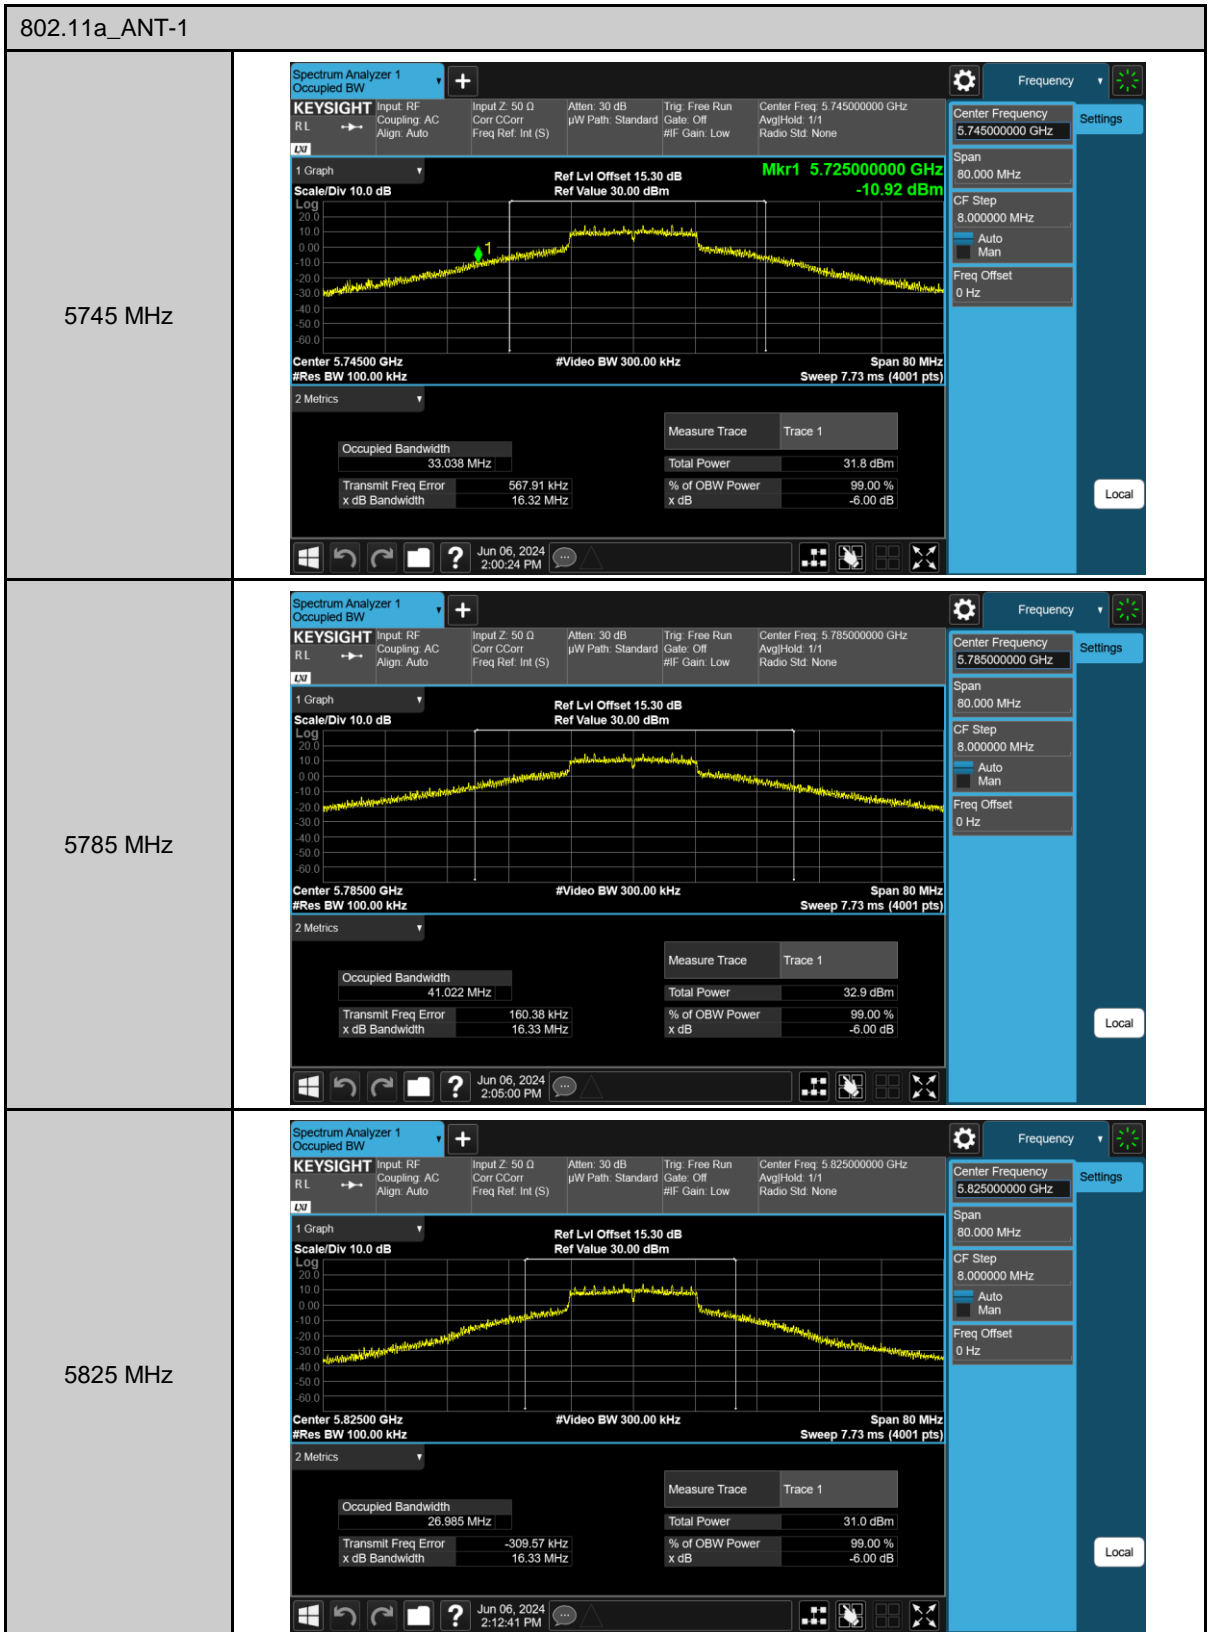

802.11ac VHT20_ANT-0

802.11ax HE20_ANT-0

5745 MHz

5785 MHz

5825 MHz

802.11ac VHT20_ANT-1

802.11ac VHT40_ANT-1

5755 MHz

5795 MHz

802.11ax HE40_ANT-1

5755 MHz

5795 MHz

802.11ac VHT20_ANT-2

802.11ax HE20_ANT-2

99% Occupied Bandwidth

802.11ac VHT20_ANT-0

5745 MHz

5785 MHz

5825 MHz