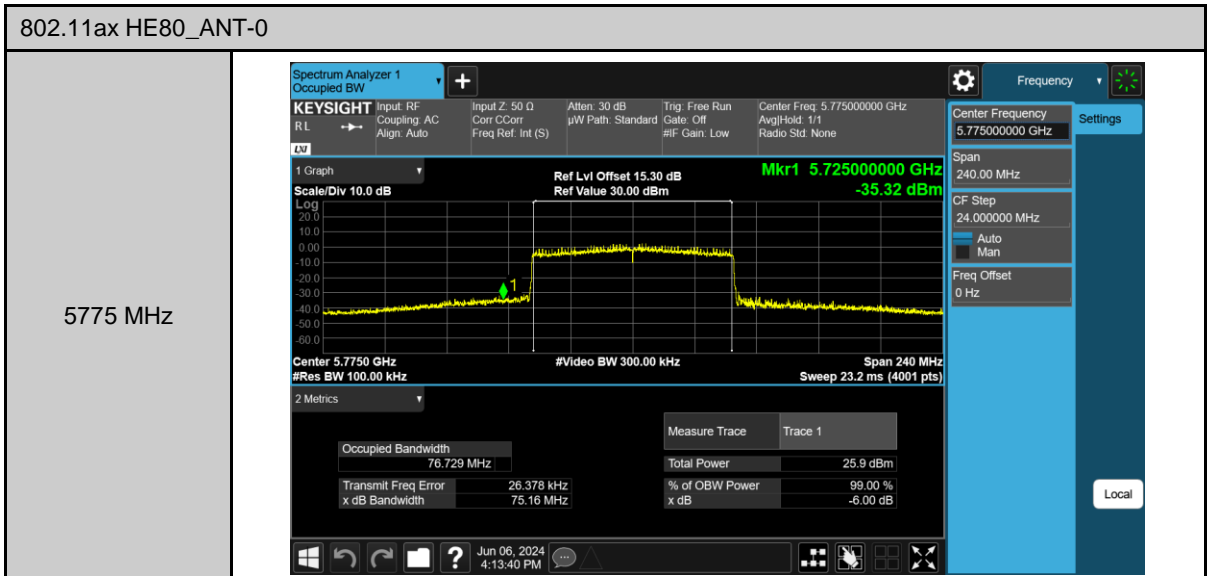

802.11ac VHT20_ANT-0

802.11ax HE20_ANT-0

5745 MHz

5785 MHz

5825 MHz

802.11ac VHT20_ANT-1

802.11ac VHT40_ANT-1

5755 MHz

5795 MHz

802.11ax HE40_ANT-1

5755 MHz

5795 MHz

802.11ac VHT20_ANT-2

802.11ax HE20_ANT-2

99% Occupied Bandwidth

802.11ac VHT20_ANT-0