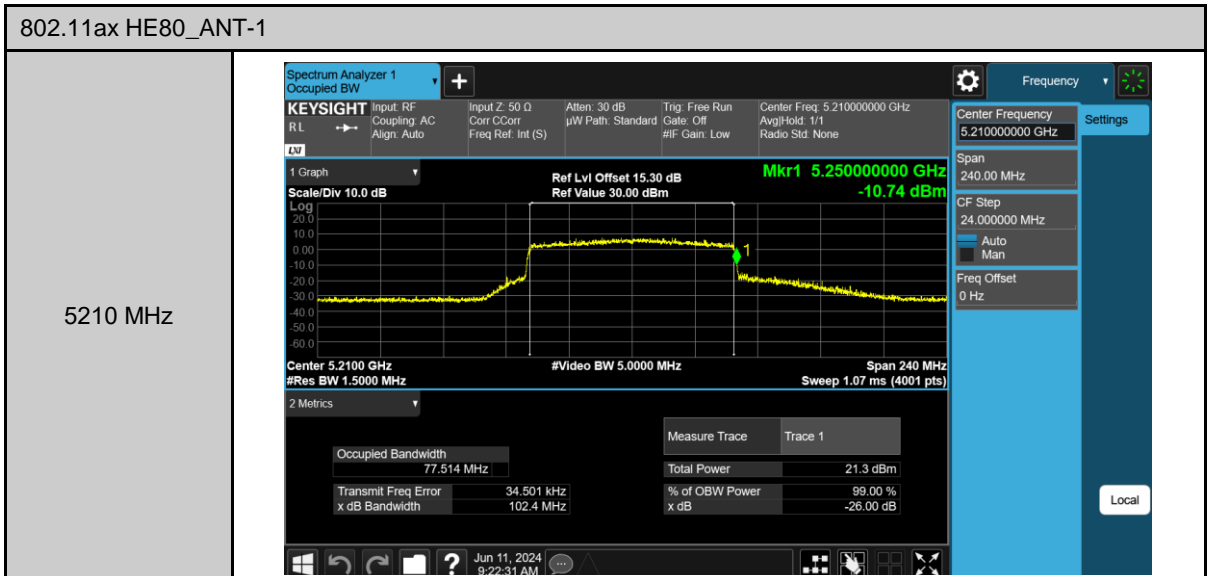

5240 MHz

802.11ac VHT40_ANT-1

5190 MHz

5230 MHz

802.11ac VHT20_ANT-2

6 dB Bandwidth

802.11a_ANT-0