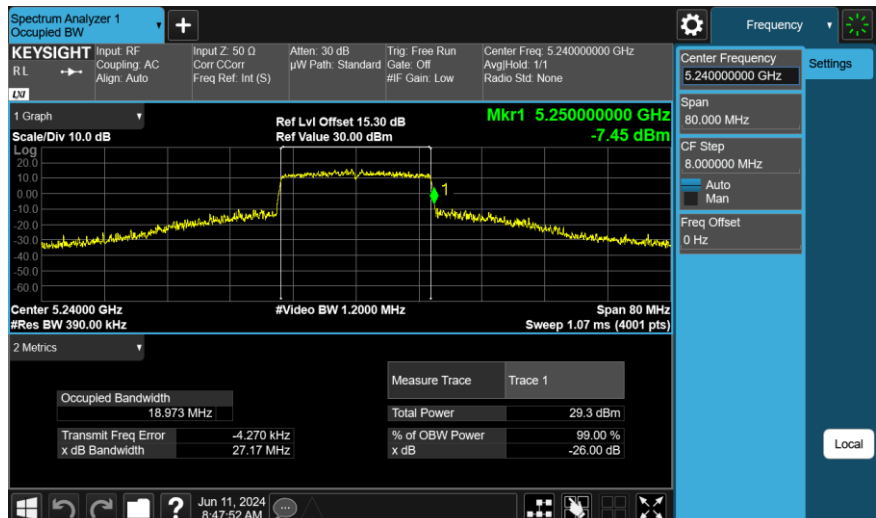

802.11ax HE80_ANT-2

5210 MHz

5775 MHz

26 dB Bandwidth & 99% Occupied Bandwidth

802.11ac VHT20_ANT-0

802.11ax HE20_ANT-0

5180 MHz

5200 MHz

5240 MHz

802.11ac VHT40_ANT-1

5190 MHz

5230 MHz

802.11ac VHT20_ANT-2

6 dB Bandwidth

802.11a_ANT-0