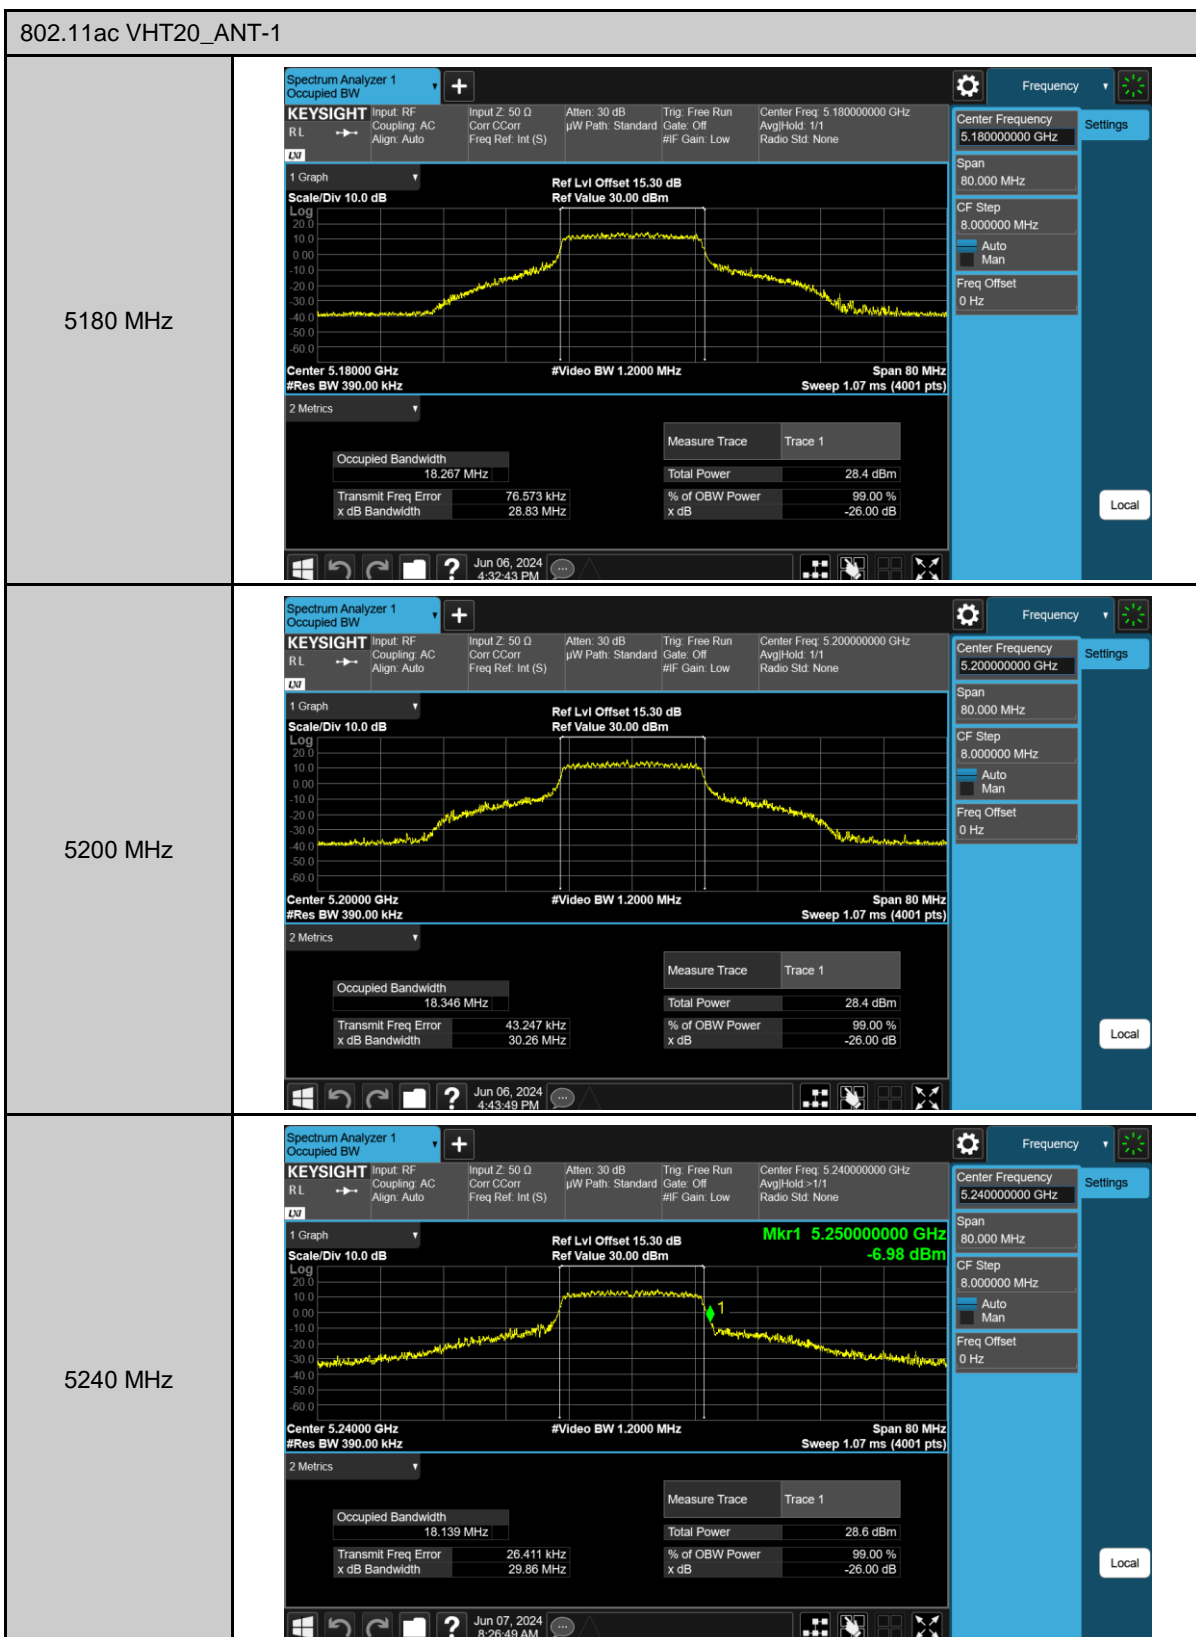

802.11ax HE80_ANT-2

5210 MHz

5775 MHz

26 dB Bandwidth & 99% Occupied Bandwidth

802.11ac VHT20_ANT-0

802.11ax HE20_ANT-0

5180 MHz

5200 MHz

5240 MHz

802.11ac VHT40_ANT-1

5190 MHz

5230 MHz

802.11ac VHT20_ANT-2

6 dB Bandwidth

802.11a_ANT-0