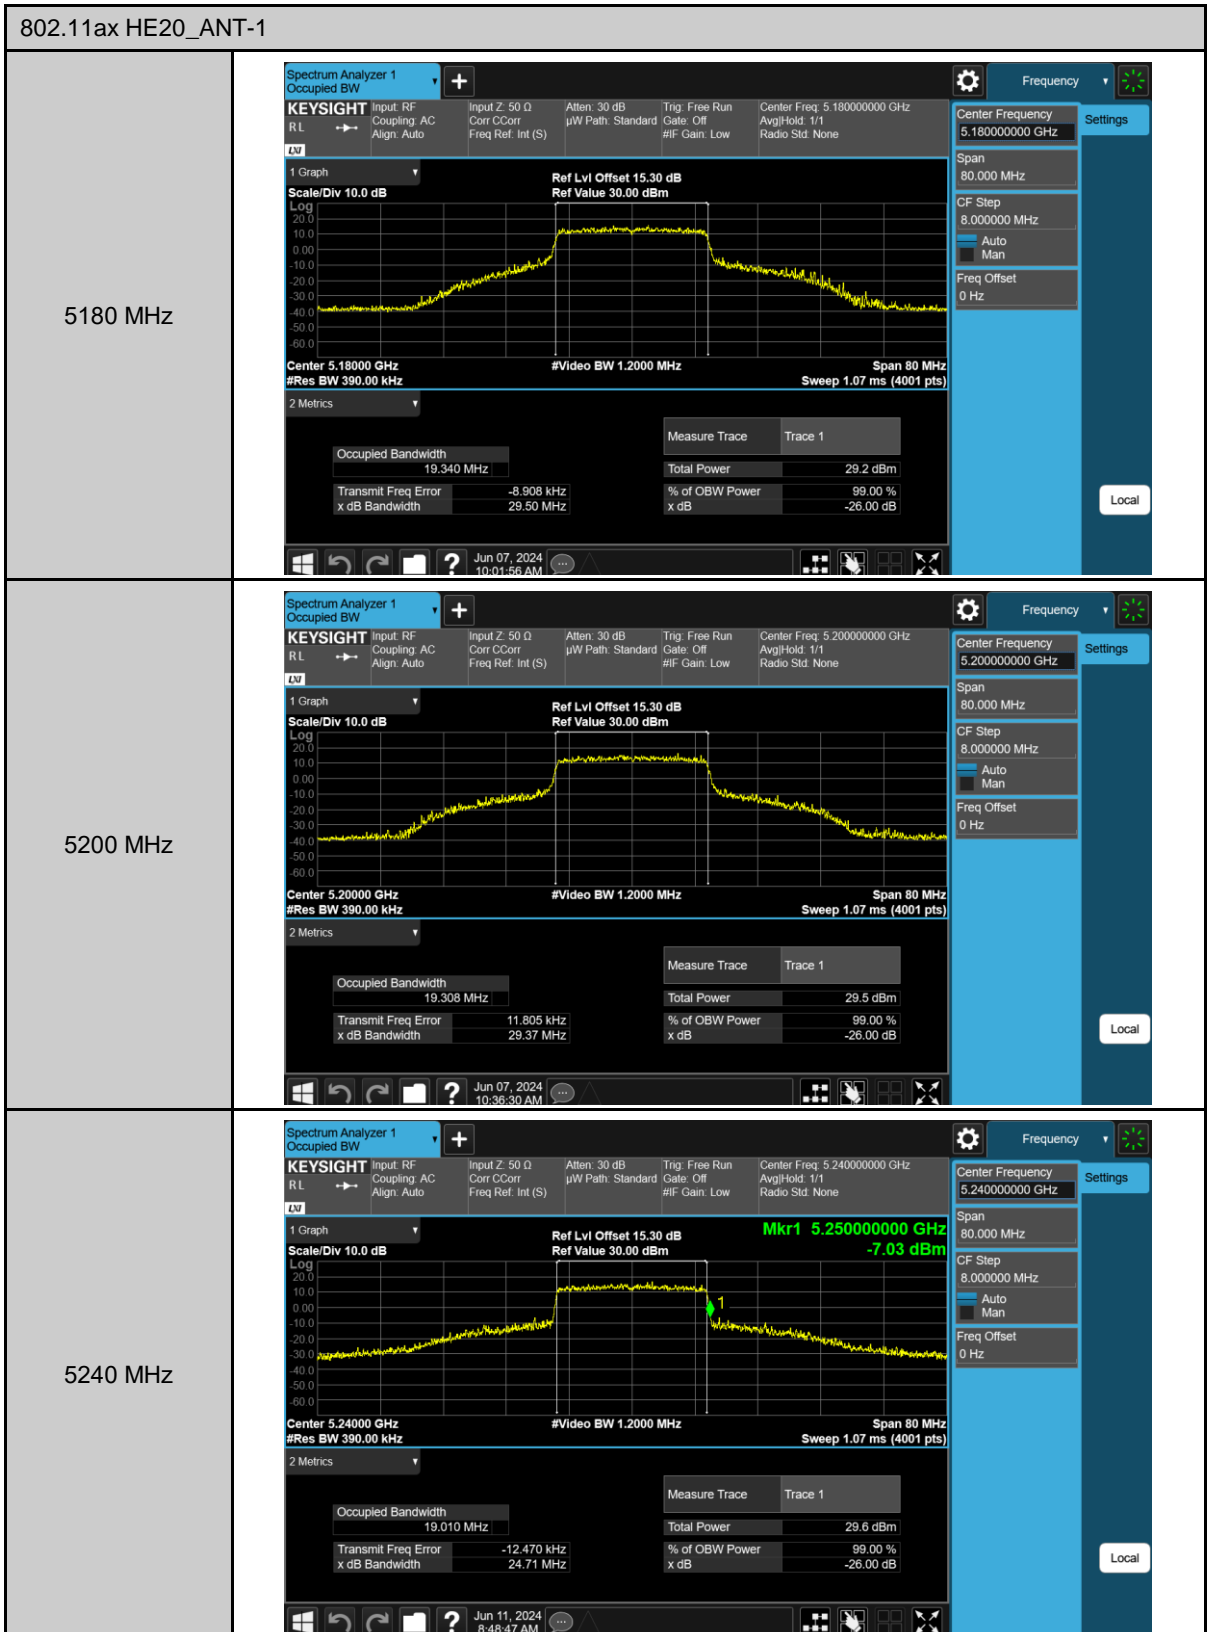

802.11ax HE80_ANT-2

5210 MHz

5775 MHz

26 dB Bandwidth & 99% Occupied Bandwidth

802.11ac VHT20_ANT-0

802.11ax HE20_ANT-0

5180 MHz

5200 MHz

5240 MHz

802.11ac VHT40_ANT-1

5190 MHz

5230 MHz

802.11ac VHT20_ANT-2

6 dB Bandwidth

802.11a_ANT-0