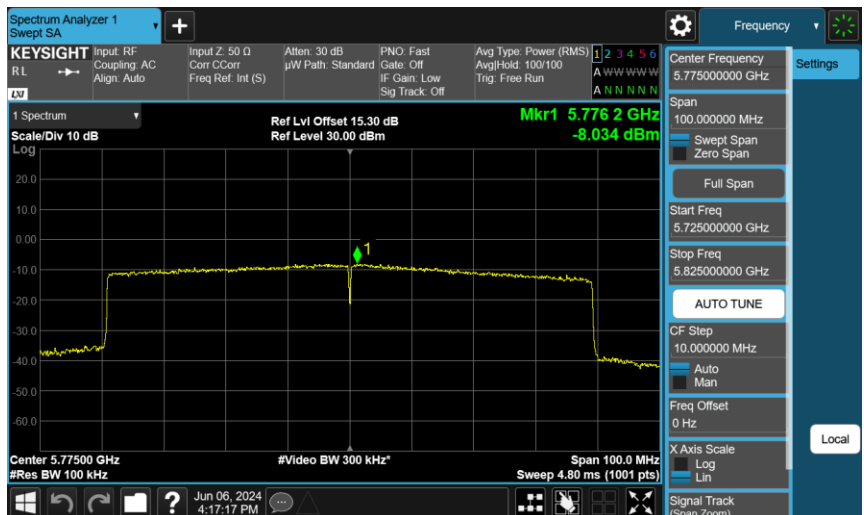

802.11ax HE80_ANT-2

5210 MHz

5775 MHz

26 dB Bandwidth & 99% Occupied Bandwidth

802.11ac VHT20_ANT-0

802.11ax HE20_ANT-0

5180 MHz

5200 MHz

5240 MHz

802.11ac VHT40_ANT-1

5190 MHz

5230 MHz

802.11ac VHT20_ANT-2

6 dB Bandwidth

802.11a_ANT-0