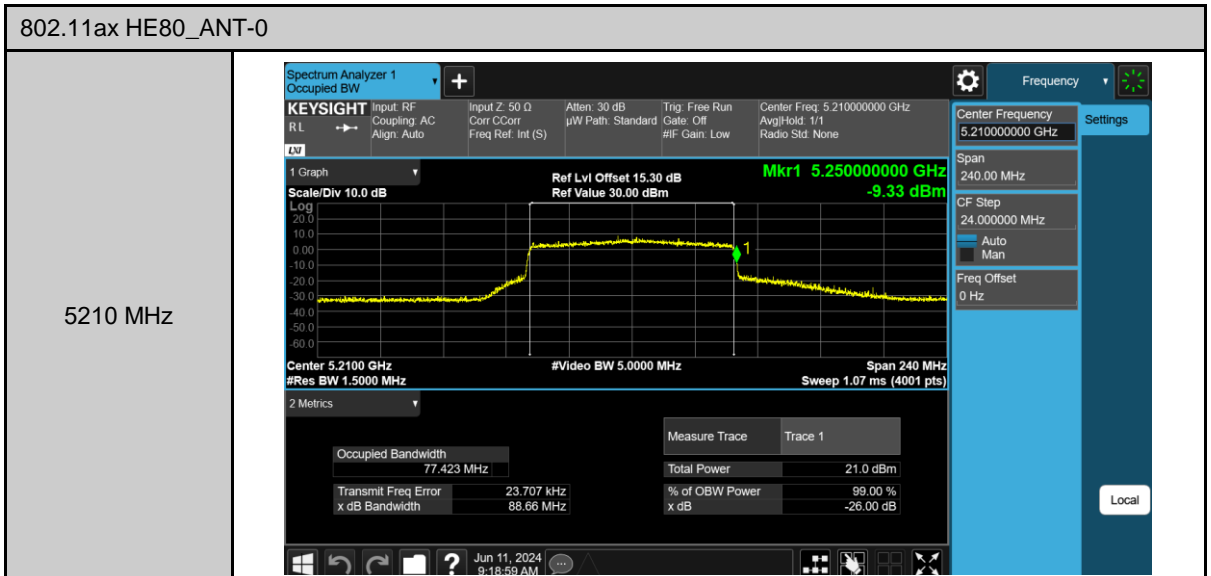

802.11ax HE80_ANT-2

5210 MHz

5775 MHz

26 dB Bandwidth & 99% Occupied Bandwidth

802.11ac VHT20_ANT-0

802.11ax HE20_ANT-0

5180 MHz

5200 MHz

5240 MHz

802.11ac VHT40_ANT-1

5190 MHz

5230 MHz

802.11ac VHT20_ANT-2

6 dB Bandwidth

802.11a_ANT-0