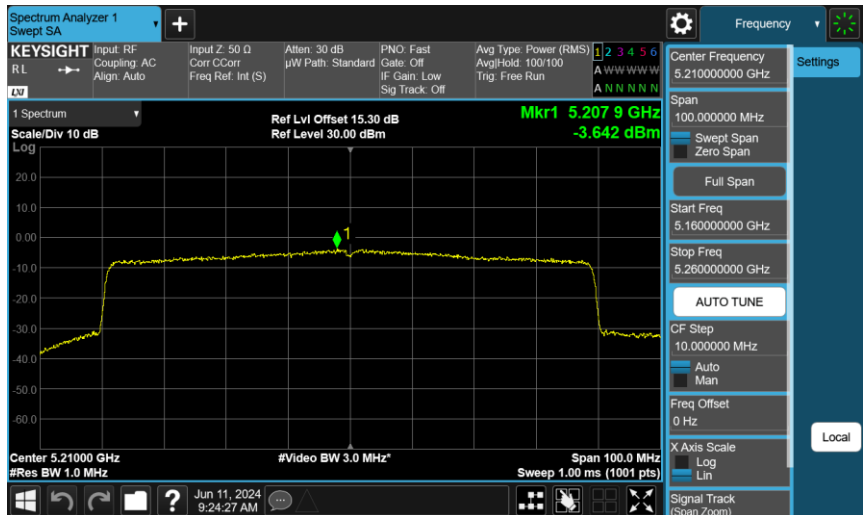

802.11ax HE80_ANT-2

5210 MHz

5775 MHz

26 dB Bandwidth & 99% Occupied Bandwidth

802.11ac VHT20_ANT-0

802.11ax HE20_ANT-0

5180 MHz

5200 MHz

5240 MHz

802.11ac VHT40_ANT-1

5190 MHz

5230 MHz

802.11ac VHT20_ANT-2

6 dB Bandwidth

802.11a_ANT-0