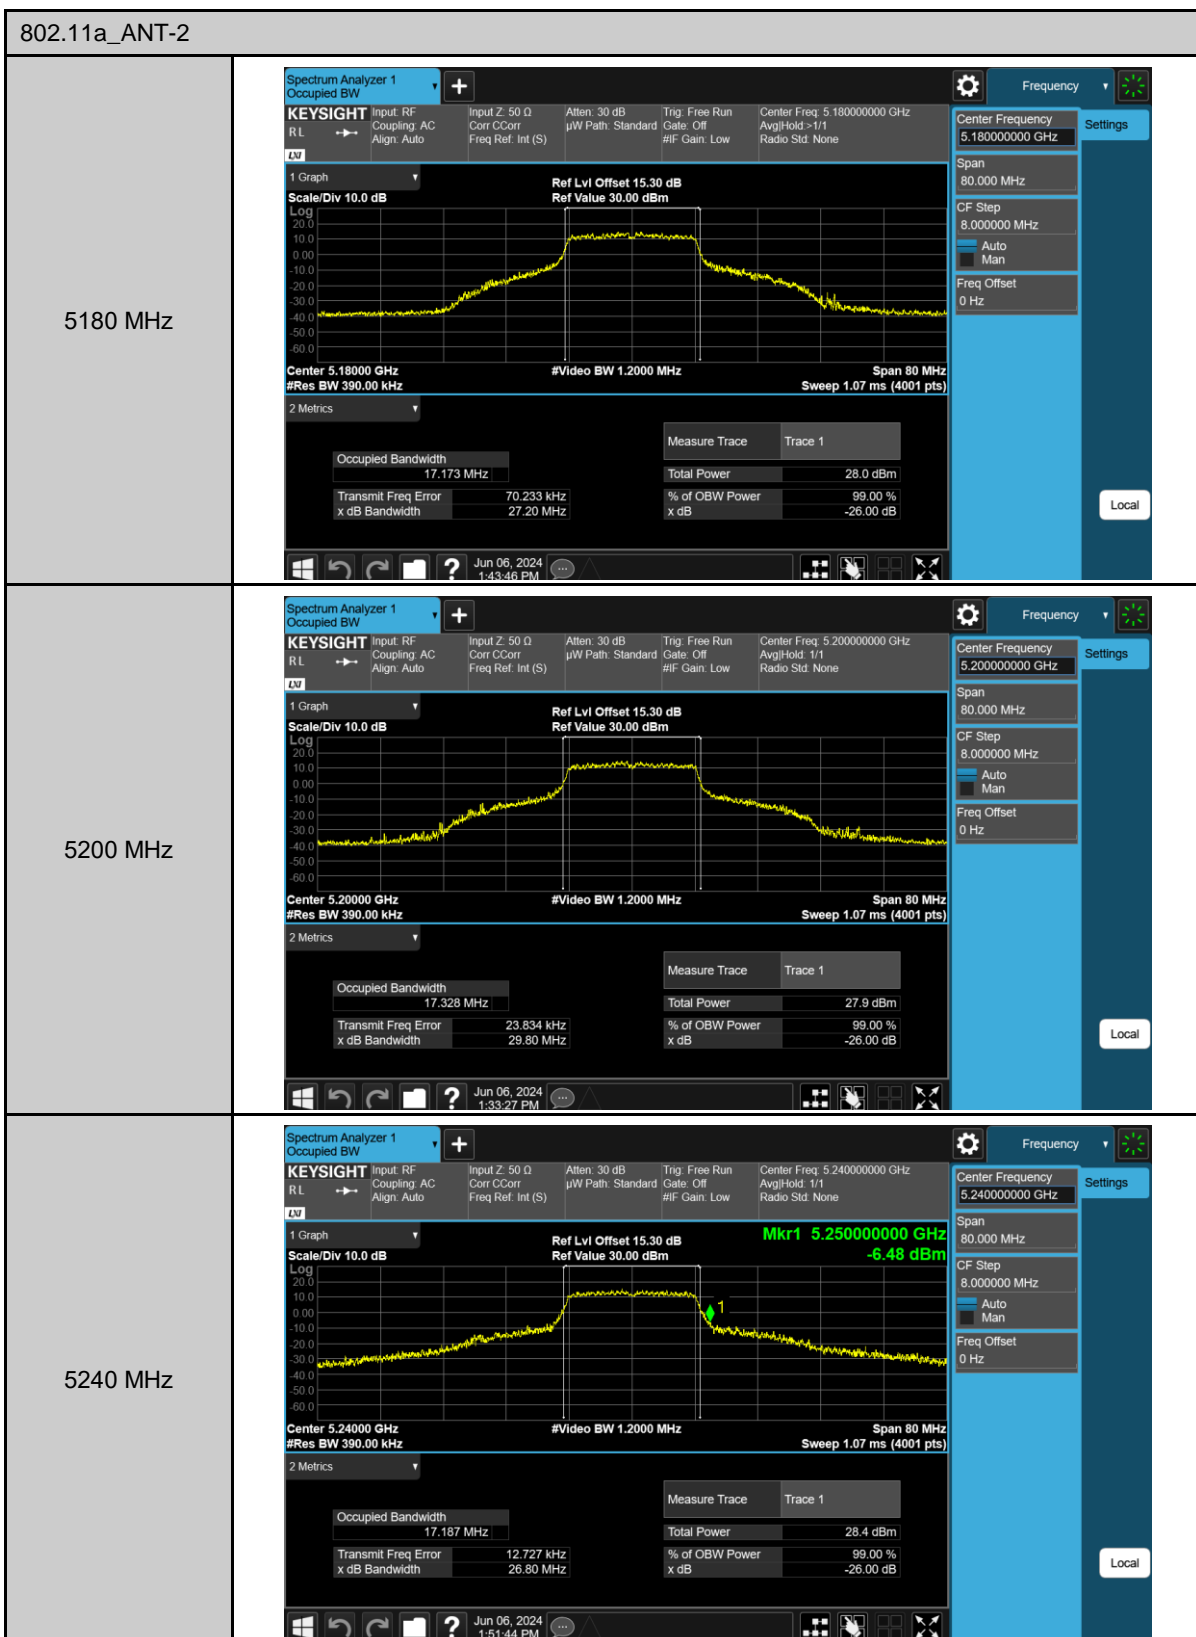

802.11ax HE80_ANT-2

5210 MHz

5775 MHz

26 dB Bandwidth & 99% Occupied Bandwidth

802.11ac VHT20_ANT-0

802.11ax HE20_ANT-0

5180 MHz

5200 MHz

5240 MHz

802.11ac VHT40_ANT-1

5190 MHz

5230 MHz

802.11ac VHT20_ANT-2

6 dB Bandwidth

802.11a_ANT-0