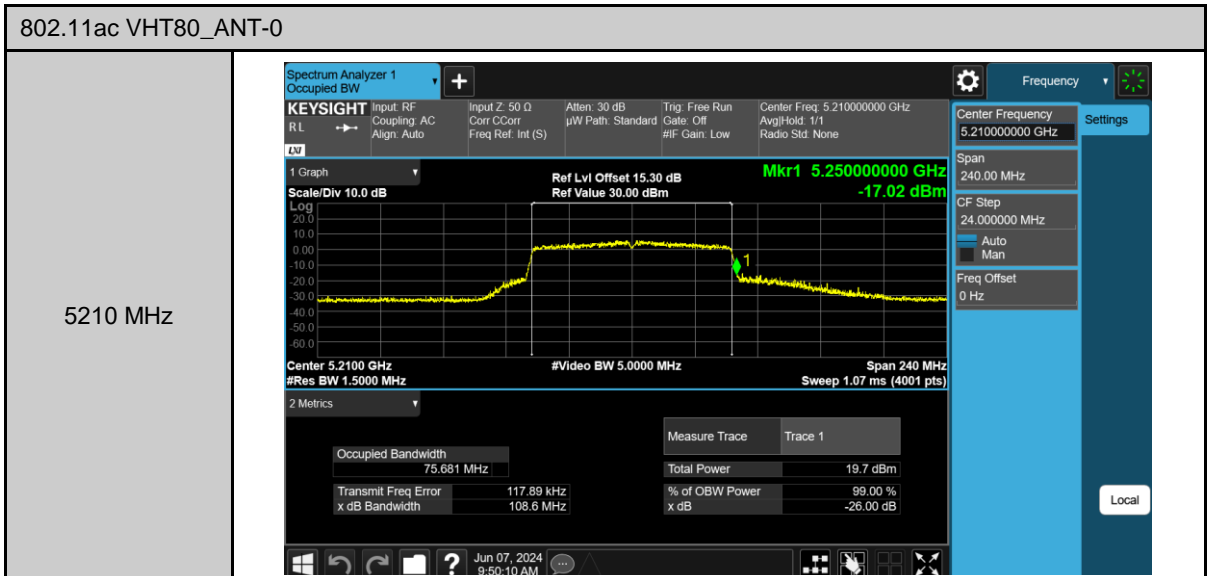

802.11ax HE80_ANT-2

5210 MHz

5775 MHz

26 dB Bandwidth & 99% Occupied Bandwidth

802.11ac VHT20_ANT-0

802.11ax HE20_ANT-0

5180 MHz

5200 MHz

5240 MHz

802.11ac VHT40_ANT-1

5190 MHz

5230 MHz

802.11ac VHT20_ANT-2

6 dB Bandwidth

802.11a_ANT-0