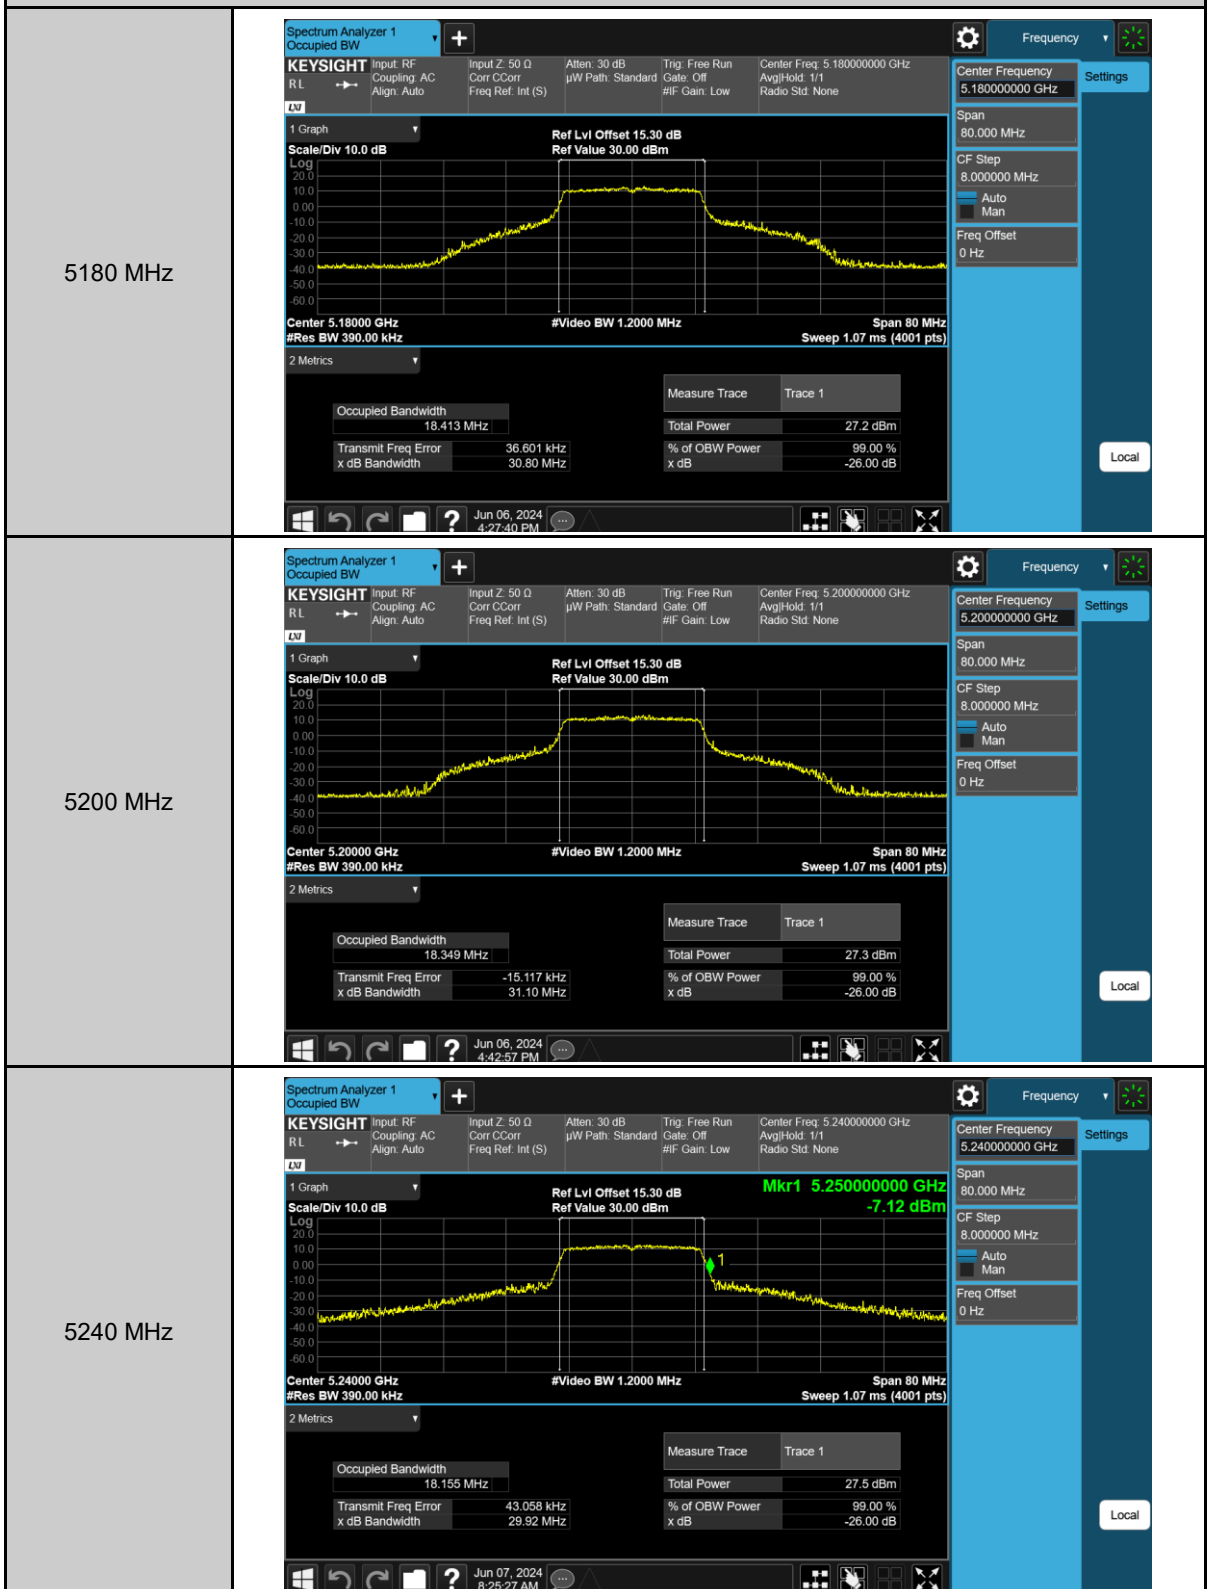

802.11ax HE80_ANT-2

5210 MHz

5775 MHz

26 dB Bandwidth & 99% Occupied Bandwidth

802.11ac VHT20_ANT-0

802.11ax HE20_ANT-0

5180 MHz

5200 MHz

5240 MHz

802.11ac VHT40_ANT-1

5190 MHz

5230 MHz

802.11ac VHT20_ANT-2

6 dB Bandwidth

802.11a_ANT-0