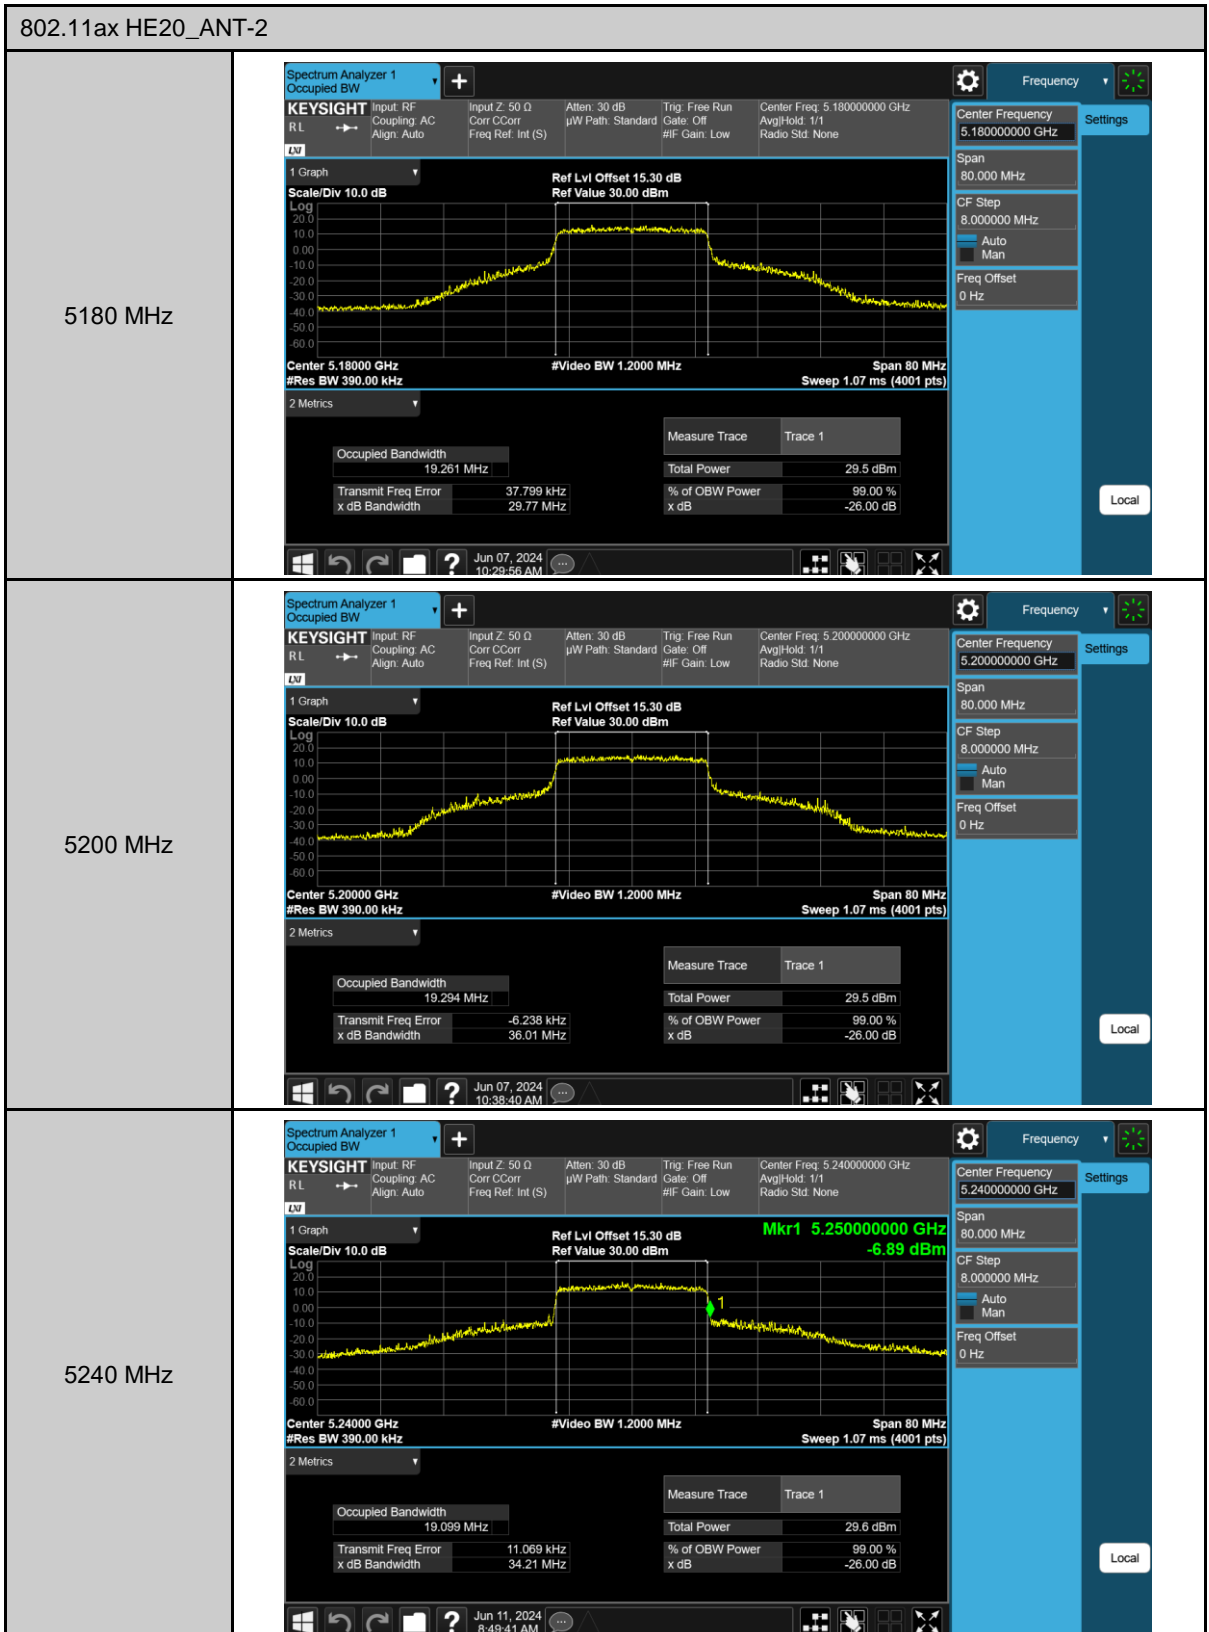

802.11ax HE80_ANT-2

5210 MHz

5775 MHz

26 dB Bandwidth & 99% Occupied Bandwidth

802.11ac VHT20_ANT-0

802.11ax HE20_ANT-0

5180 MHz

5200 MHz

5240 MHz

802.11ac VHT40_ANT-1

5190 MHz

5230 MHz

802.11ac VHT20_ANT-2

6 dB Bandwidth

802.11a_ANT-0