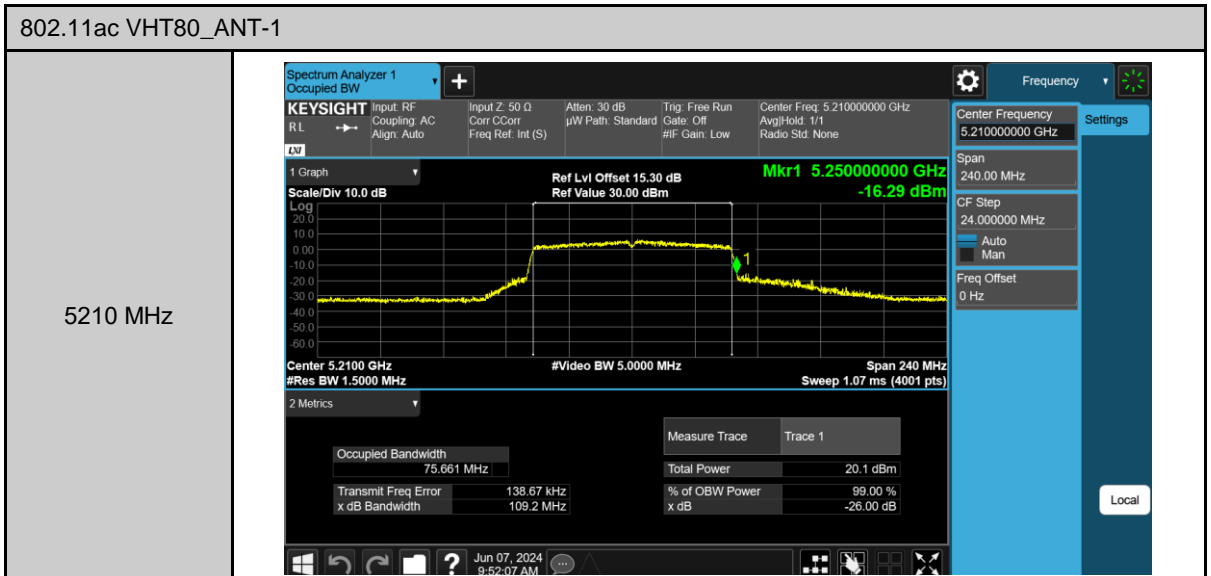

5240 MHz

802.11ac VHT40_ANT-1

5190 MHz

5230 MHz

802.11ac VHT20_ANT-2

6 dB Bandwidth

802.11a_ANT-0