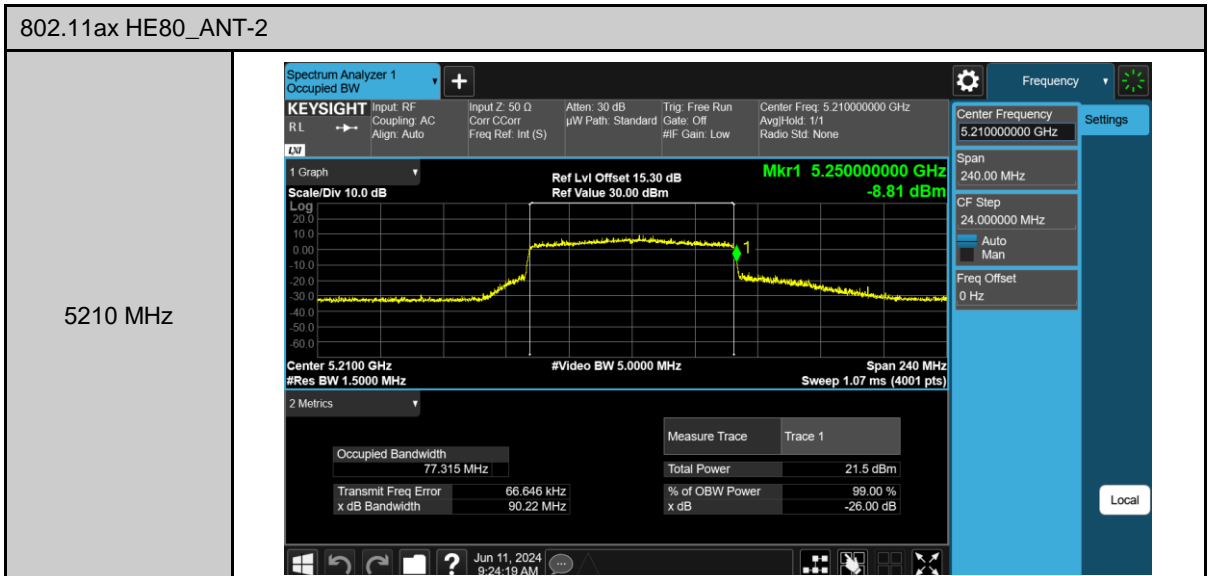

5240 MHz

802.11ac VHT40_ANT-1

5190 MHz

5230 MHz

802.11ac VHT20_ANT-2

6 dB Bandwidth

802.11a_ANT-0