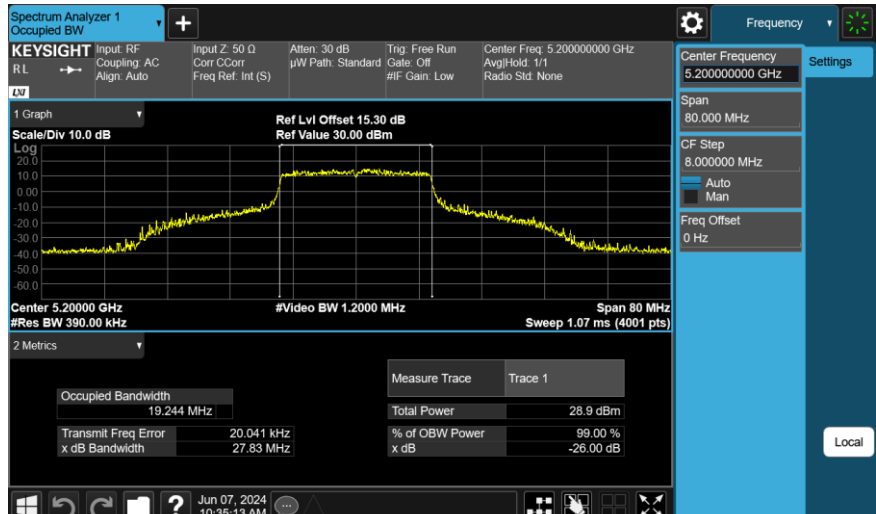

802.11ax HE80_ANT-2

5210 MHz

5775 MHz

26 dB Bandwidth & 99% Occupied Bandwidth

802.11ac VHT20_ANT-0

802.11ax HE20_ANT-0

5180 MHz

5200 MHz

5240 MHz

802.11ac VHT40_ANT-1

5190 MHz

5230 MHz

802.11ac VHT20_ANT-2

6 dB Bandwidth

802.11a_ANT-0