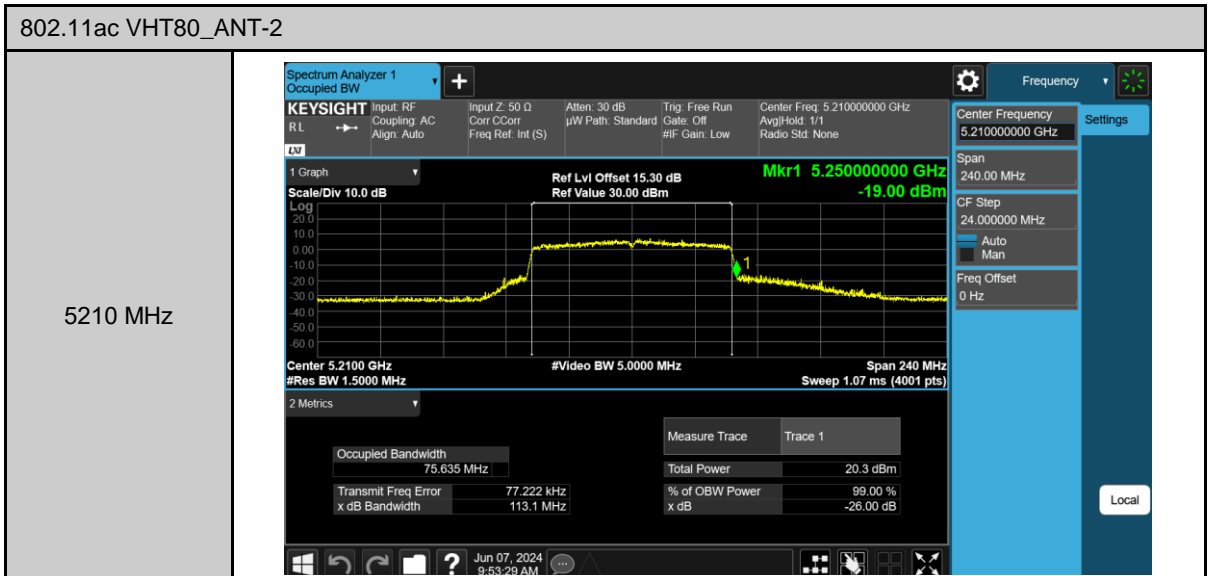

5240 MHz

802.11ac VHT40_ANT-1

5190 MHz

5230 MHz

802.11ac VHT20_ANT-2

6 dB Bandwidth

802.11a_ANT-0