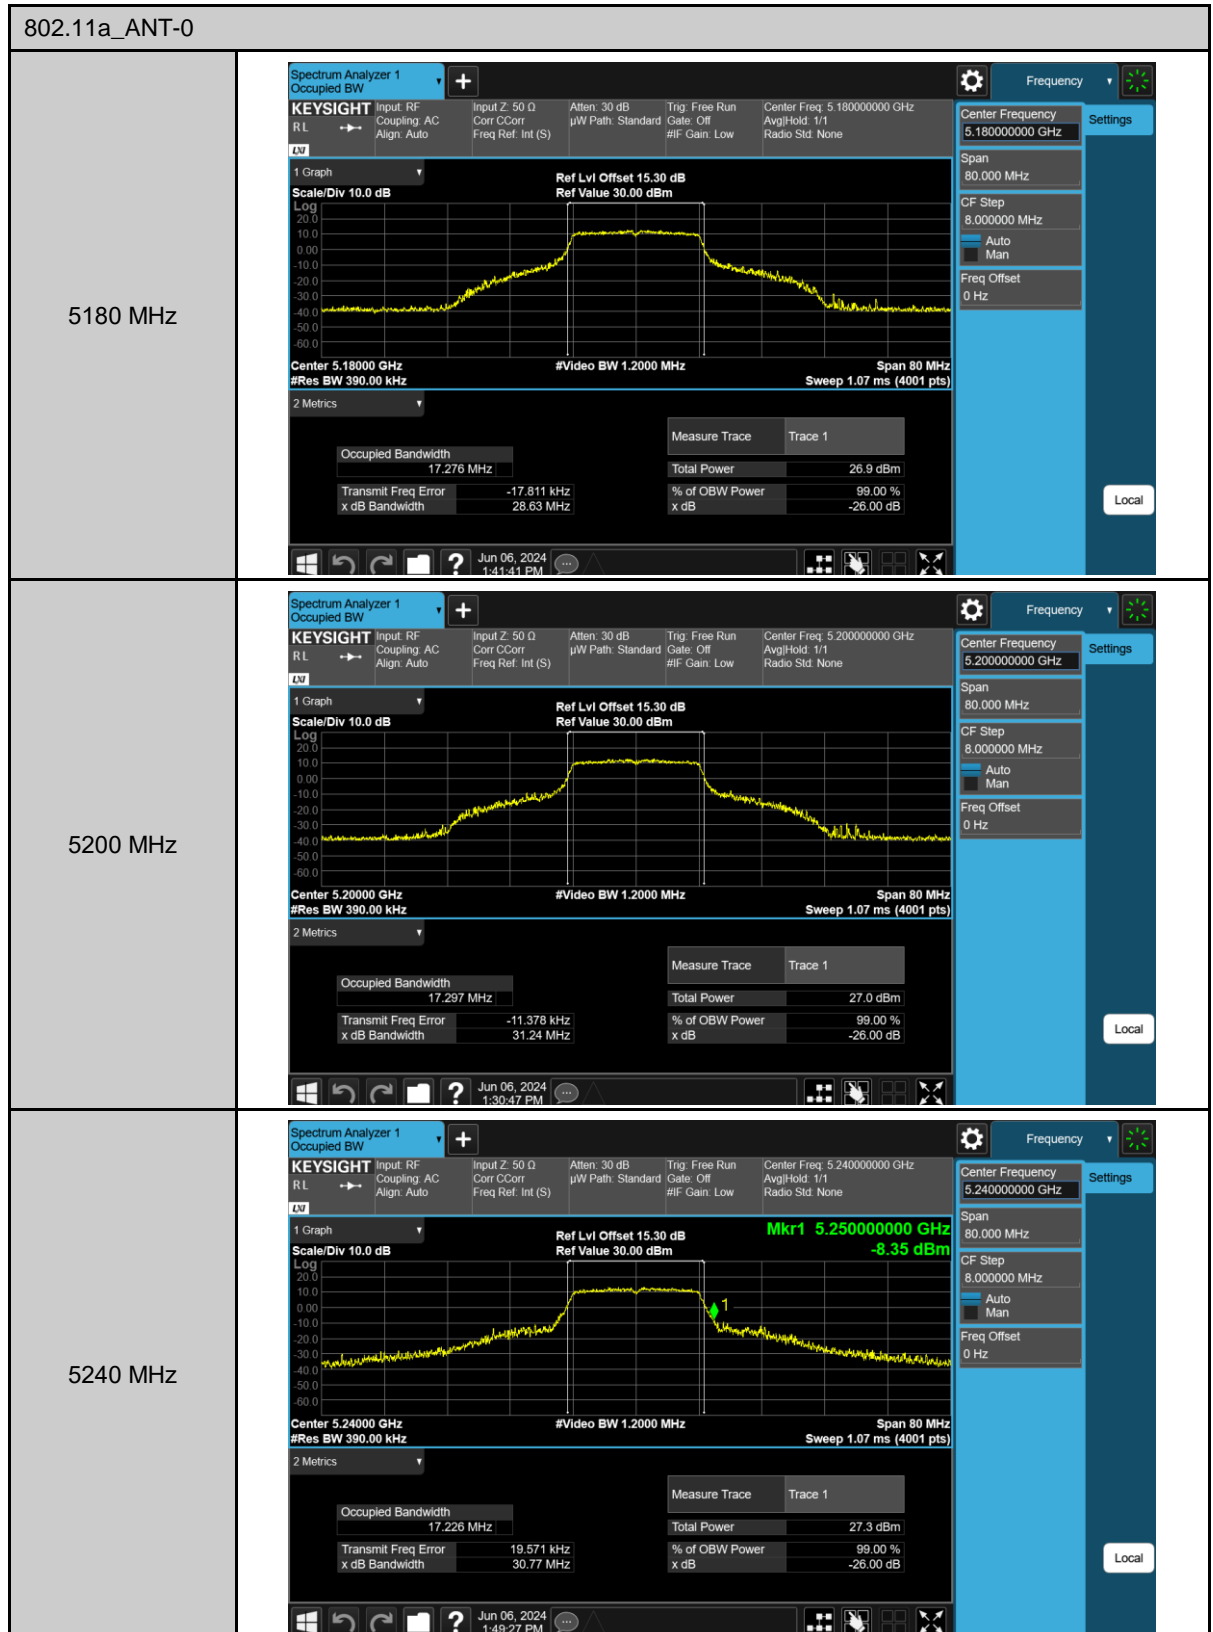

802.11ax HE80_ANT-2

5210 MHz

5775 MHz

26 dB Bandwidth & 99% Occupied Bandwidth

802.11ac VHT20_ANT-0

802.11ax HE20_ANT-0

5180 MHz

5200 MHz

5240 MHz

802.11ac VHT40_ANT-1

5190 MHz

5230 MHz

802.11ac VHT20_ANT-2

6 dB Bandwidth

802.11a_ANT-0