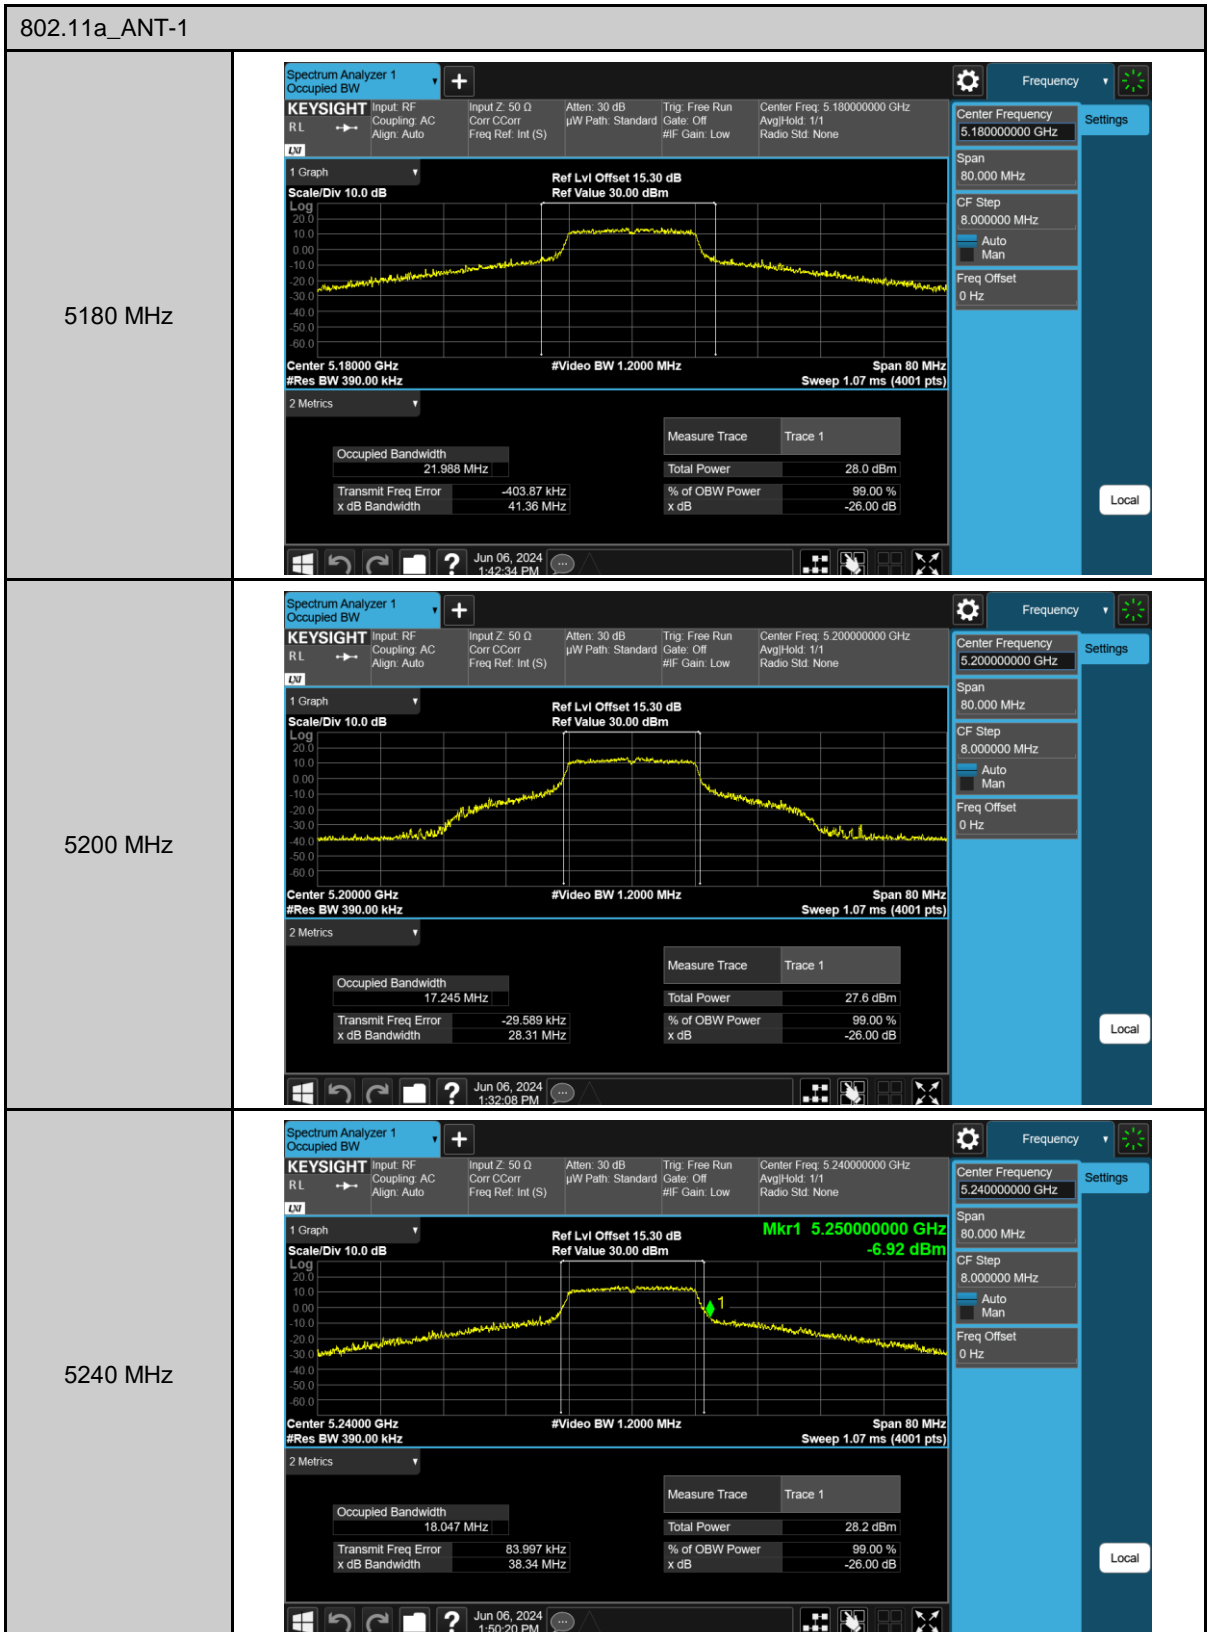

802.11ax HE80_ANT-2

5210 MHz

5775 MHz

26 dB Bandwidth & 99% Occupied Bandwidth

802.11ac VHT20_ANT-0

802.11ax HE20_ANT-0

5180 MHz

5200 MHz

5240 MHz

802.11ac VHT40_ANT-1

5190 MHz

5230 MHz

802.11ac VHT20_ANT-2

6 dB Bandwidth

802.11a_ANT-0