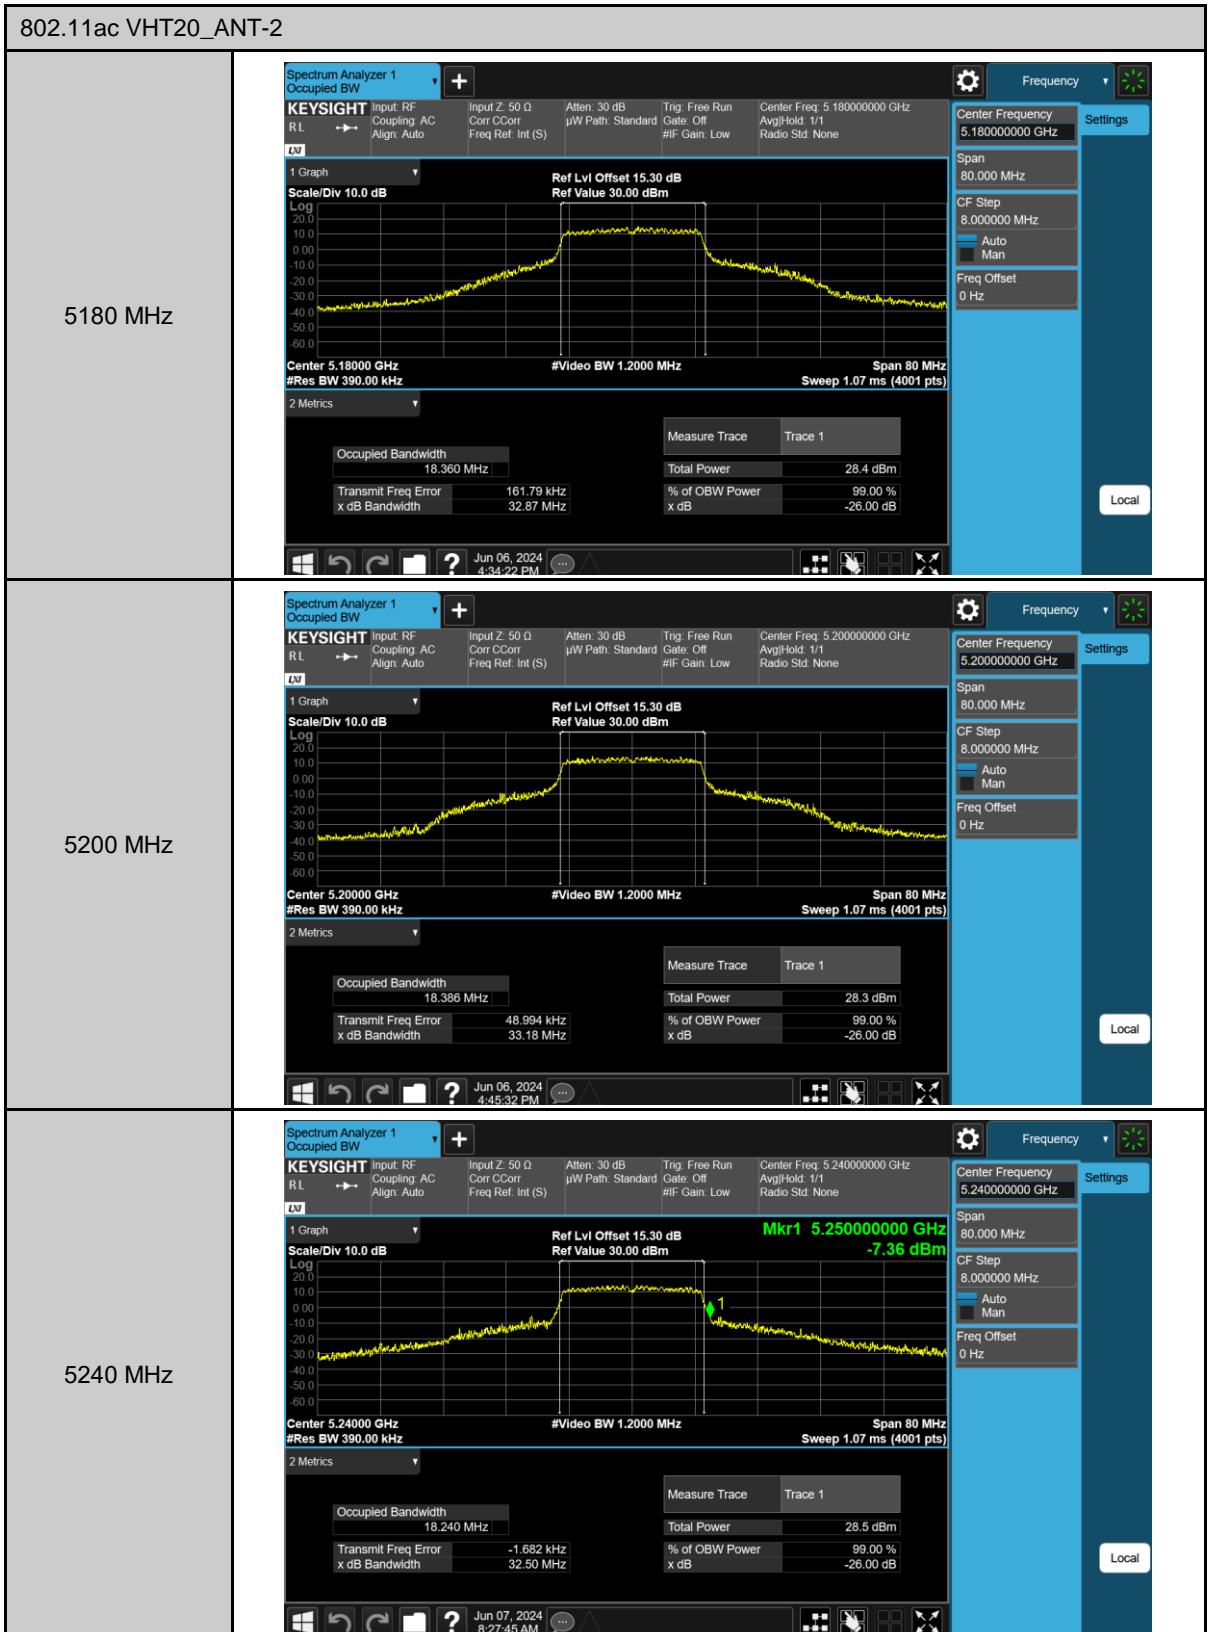

802.11ax HE80_ANT-2

5210 MHz

5775 MHz

26 dB Bandwidth & 99% Occupied Bandwidth

802.11ac VHT20_ANT-0

802.11ax HE20_ANT-0

5180 MHz

5200 MHz

5240 MHz

802.11ac VHT40_ANT-1

5190 MHz

5230 MHz

802.11ac VHT20_ANT-2

6 dB Bandwidth

802.11a_ANT-0