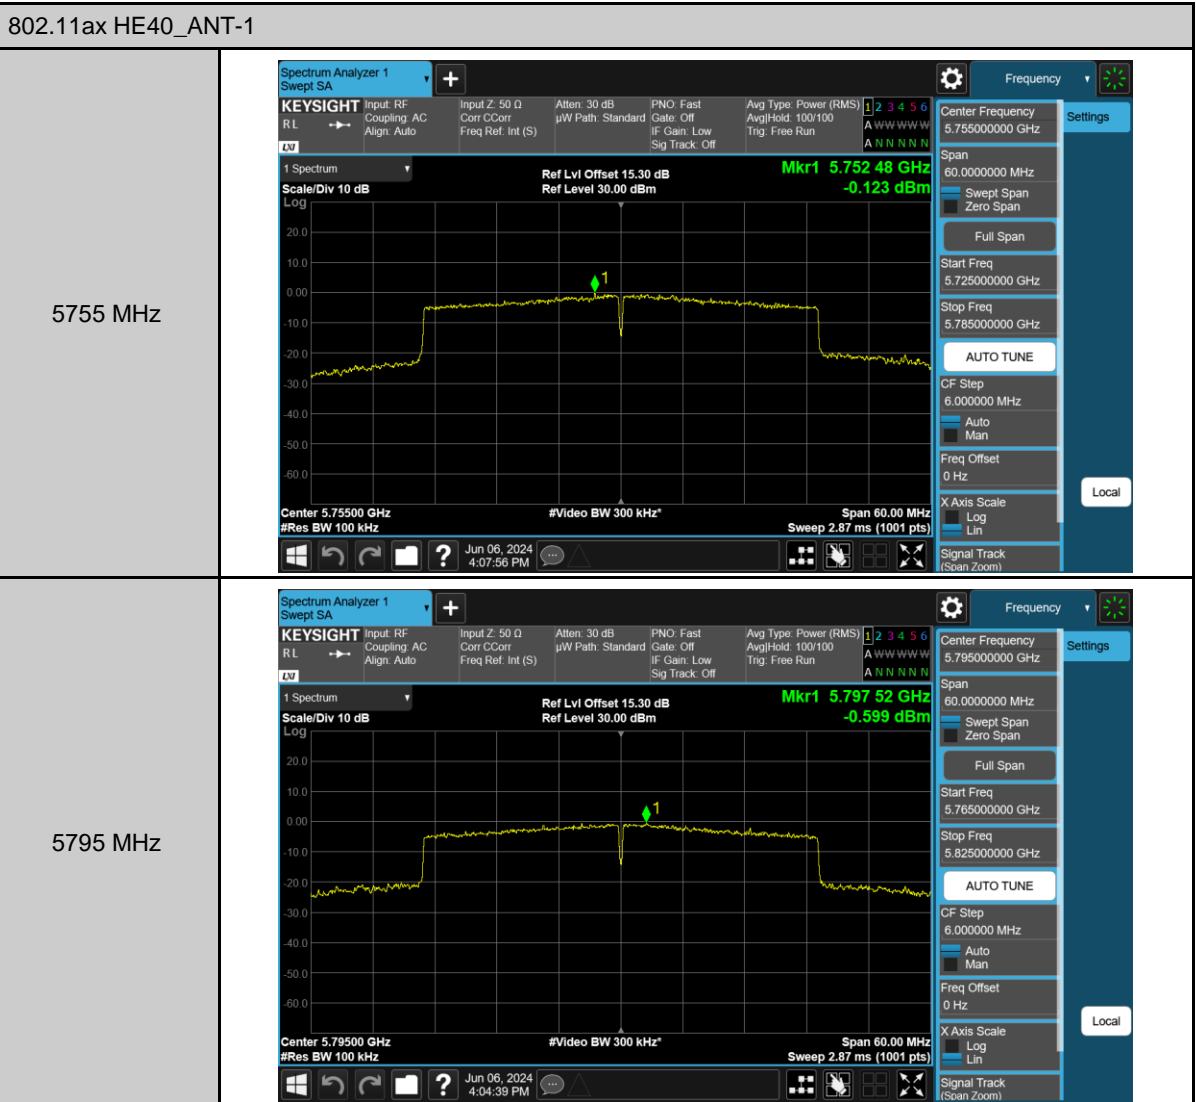

5210 MHz

5775 MHz

802.11a\_ANT-2

5745 MHz

5785 MHz

5825 MHz

802.11ac VHT20\_ANT-2

802.11ac VHT20\_ANT-2

802.11ac VHT40\_ANT-2

5190 MHz

5230 MHz

802.11ac VHT40\_ANT-2

802.11ax HE20\_ANT-2

802.11ax HE20\_ANT-2

802.11ax HE40\_ANT-2

5755 MHz

5795 MHz