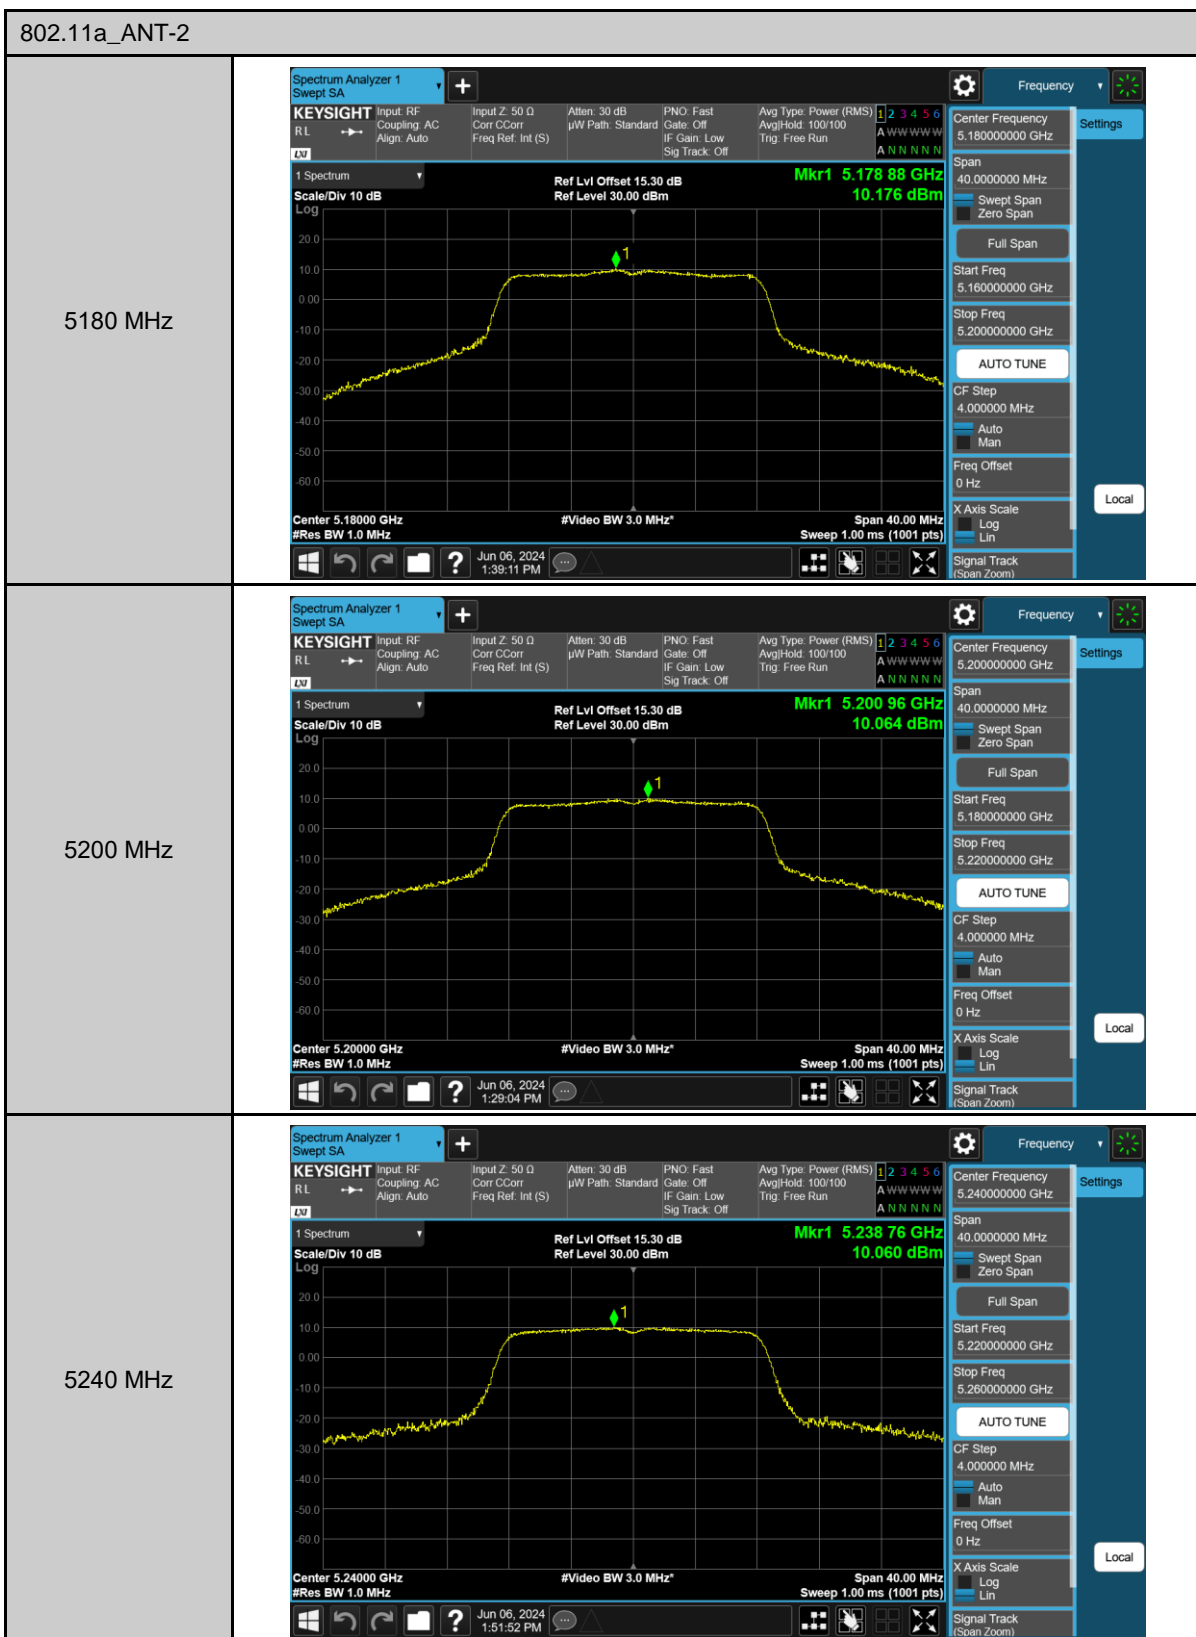

5210 MHz

5775 MHz

802.11a\_ANT-2

5745 MHz

5785 MHz

5825 MHz

802.11ac VHT20\_ANT-2

802.11ac VHT20\_ANT-2

802.11ac VHT40\_ANT-2

5190 MHz

5230 MHz

802.11ac VHT40\_ANT-2

802.11ax HE20\_ANT-2

802.11ax HE20\_ANT-2

802.11ax HE40\_ANT-2

5755 MHz

5795 MHz