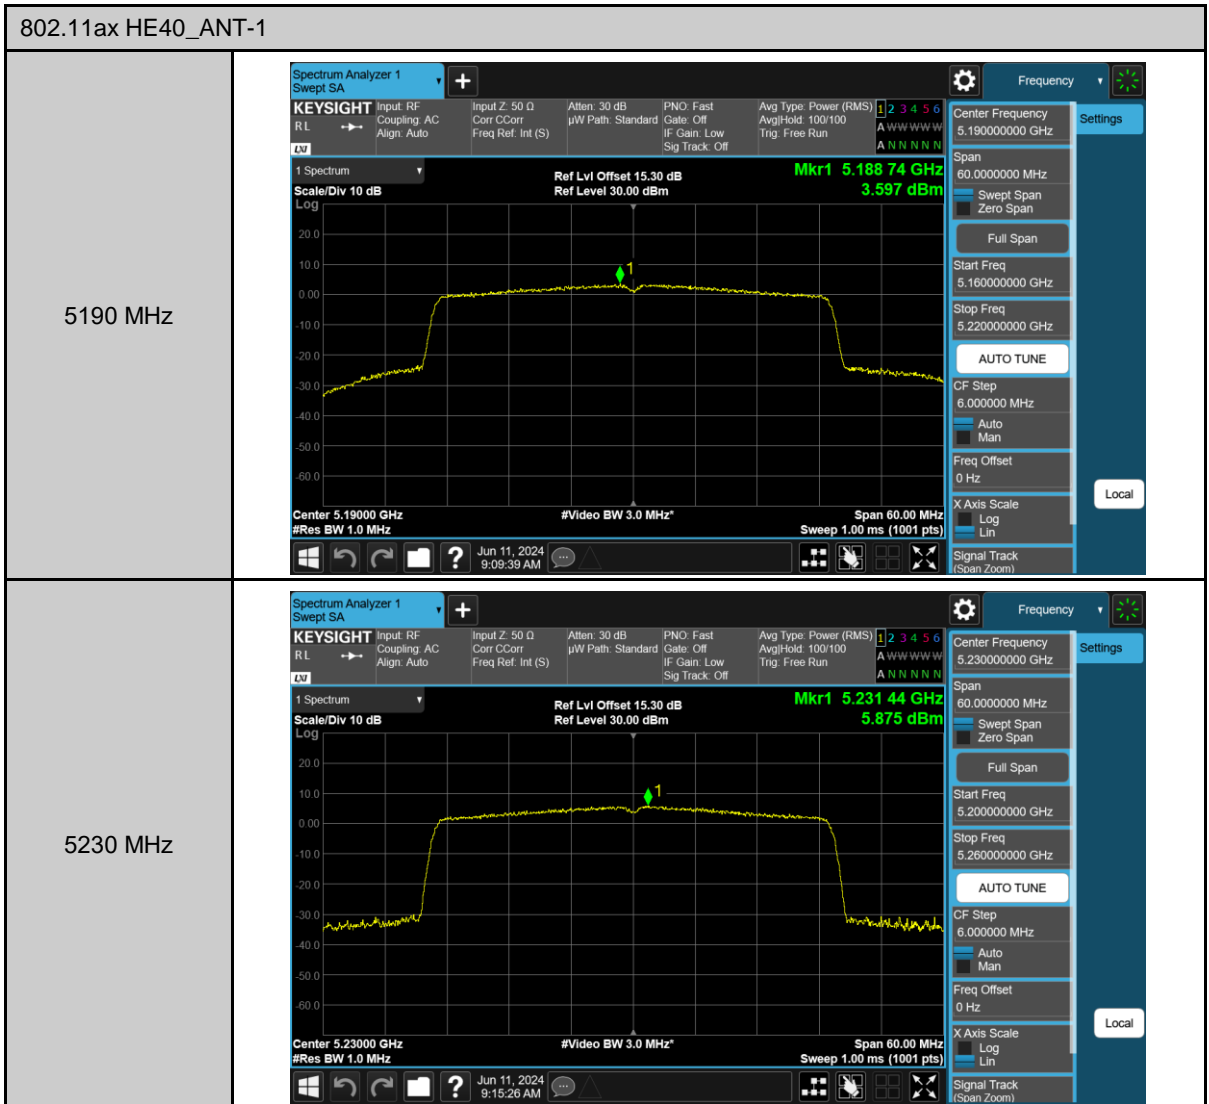

5210 MHz

5775 MHz

802.11a\_ANT-2

5745 MHz

5785 MHz

5825 MHz

802.11ac VHT20\_ANT-2

802.11ac VHT20\_ANT-2

802.11ac VHT40\_ANT-2

5190 MHz

5230 MHz

802.11ac VHT40\_ANT-2

802.11ax HE20\_ANT-2

802.11ax HE20\_ANT-2

802.11ax HE40\_ANT-2

5755 MHz

5795 MHz