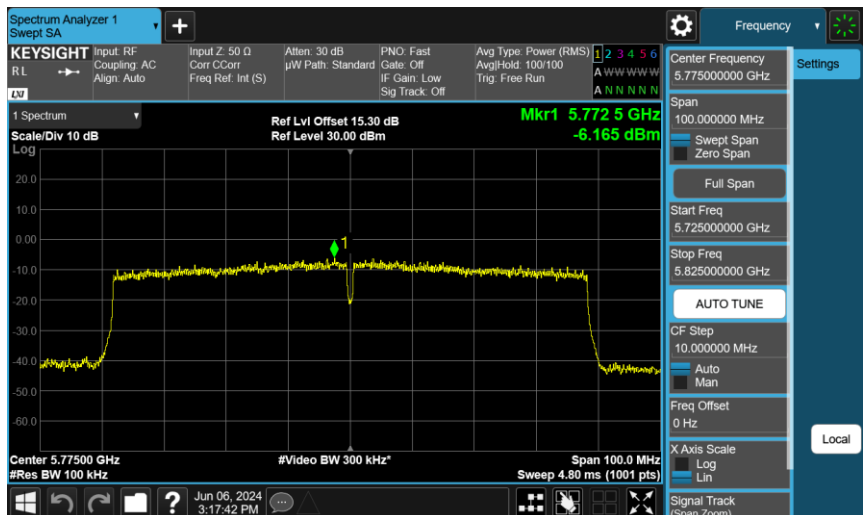

802.11ac VHT20\_ANT-1

802.11ac VHT40\_ANT-1

5190 MHz

5230 MHz

802.11ac VHT40\_ANT-1

5755 MHz

5795 MHz

802.11ac VHT80\_ANT-1

5210 MHz

5775 MHz

802.11a\_ANT-2

5745 MHz

5785 MHz

5825 MHz

802.11ac VHT20\_ANT-2

802.11ac VHT20\_ANT-2