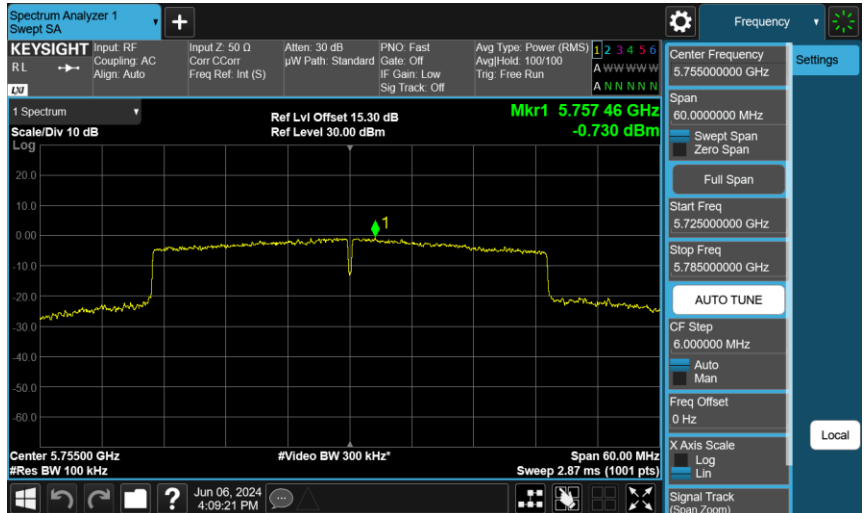

802.11ac VHT40\_ANT-2

5190 MHz

5230 MHz

802.11ac VHT40\_ANT-2

802.11ax HE20\_ANT-2

802.11ax HE20\_ANT-2

802.11ax HE40\_ANT-2

5755 MHz

5795 MHz