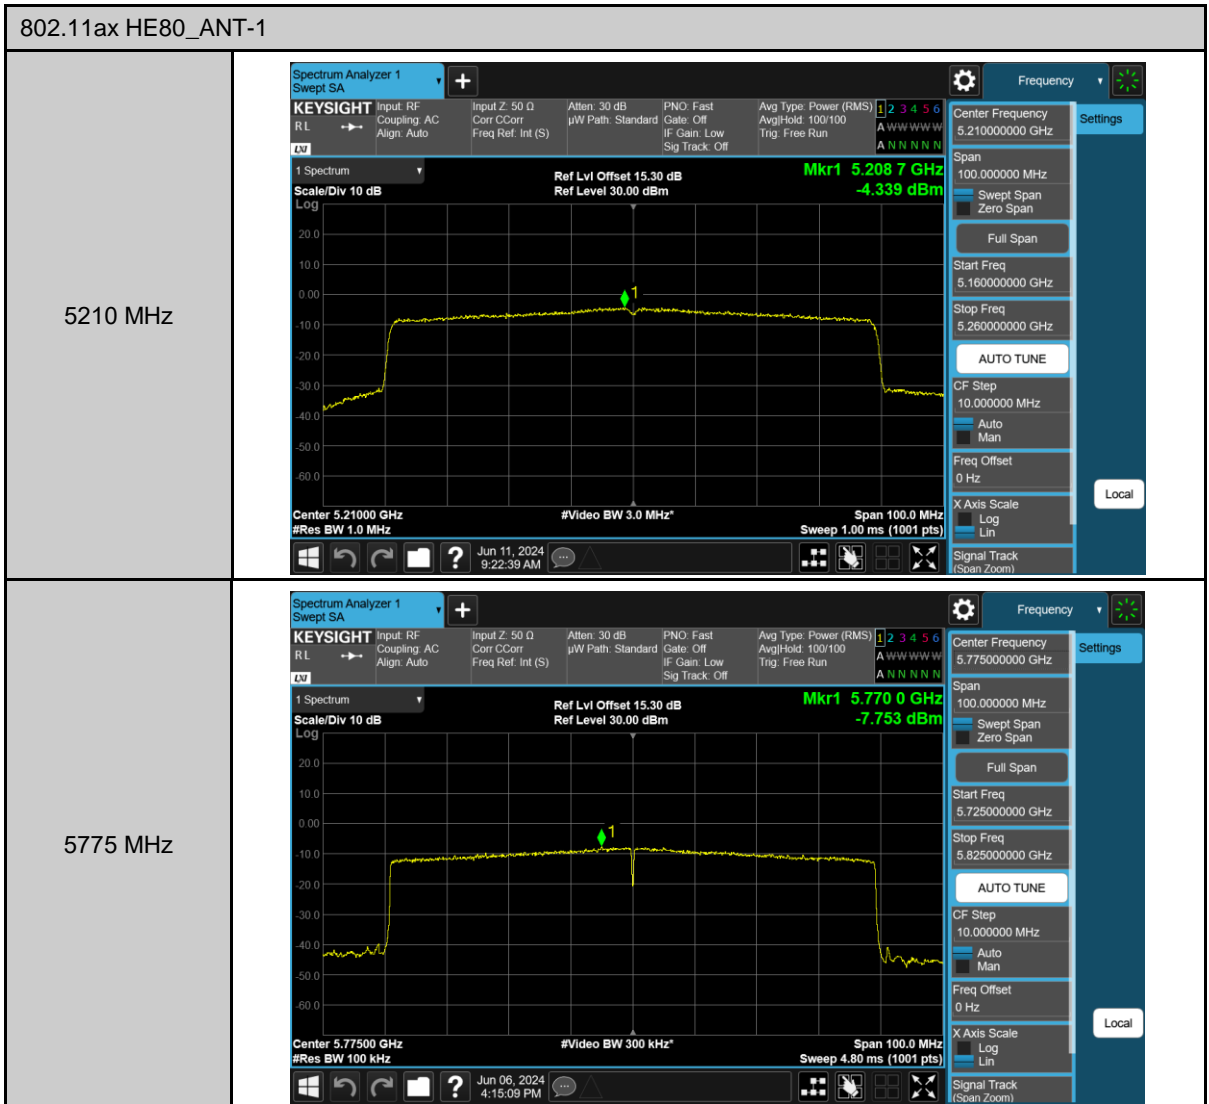

5210 MHz

5775 MHz

802.11a\_ANT-2

5745 MHz

5785 MHz

5825 MHz

802.11ac VHT20\_ANT-2

802.11ac VHT20\_ANT-2

802.11ac VHT40\_ANT-2

5190 MHz

5230 MHz

802.11ac VHT40\_ANT-2

802.11ax HE20\_ANT-2

802.11ax HE20\_ANT-2

802.11ax HE40\_ANT-2

5755 MHz

5795 MHz