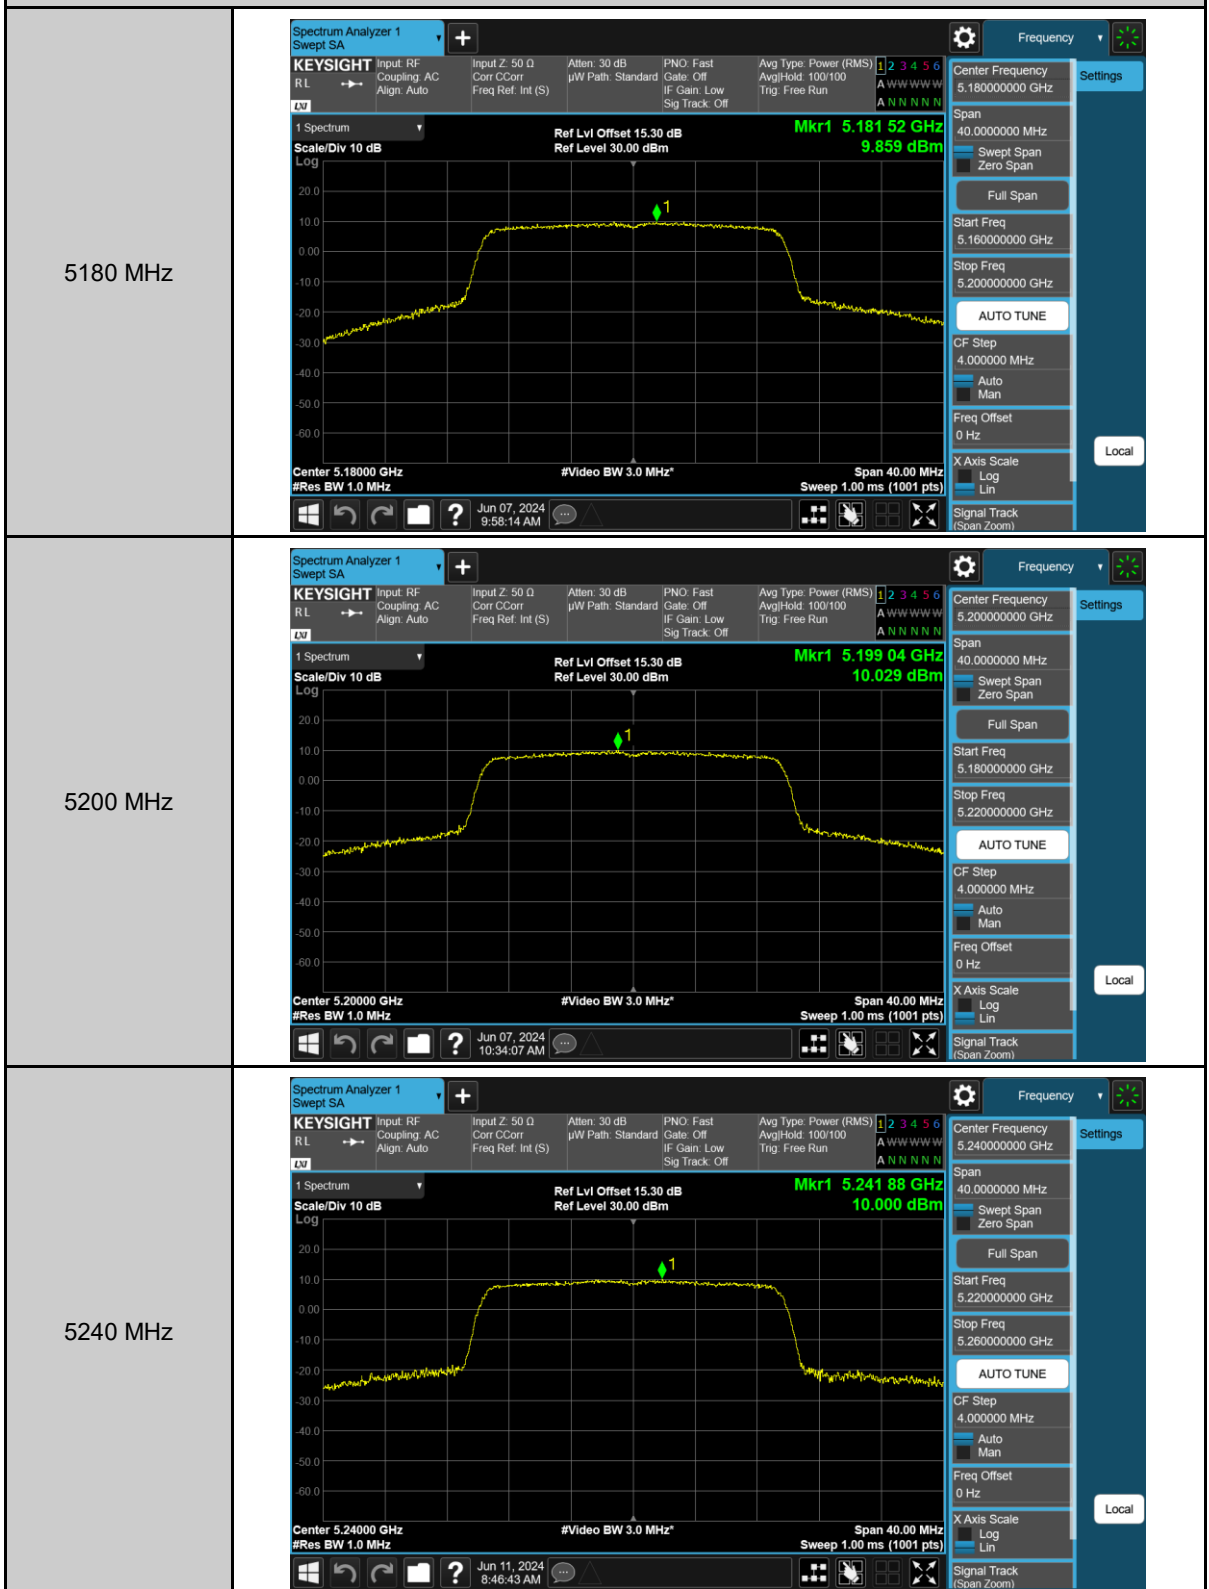

5210 MHz

5775 MHz

802.11a\_ANT-2

5745 MHz

5785 MHz

5825 MHz

802.11ac VHT20\_ANT-2

802.11ac VHT20\_ANT-2

802.11ac VHT40\_ANT-2

5190 MHz

5230 MHz

802.11ac VHT40\_ANT-2

802.11ax HE20\_ANT-2

802.11ax HE20\_ANT-2

802.11ax HE40\_ANT-2

5755 MHz

5795 MHz