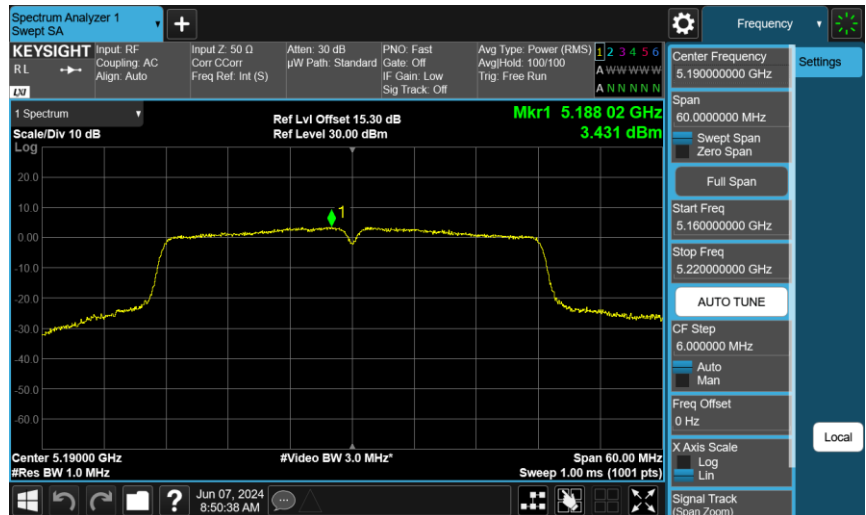

802.11ac VHT20\_ANT-1

802.11ac VHT40\_ANT-1

5190 MHz

5230 MHz

802.11ac VHT40\_ANT-1

5755 MHz

5795 MHz

802.11ac VHT80\_ANT-1

5210 MHz

5775 MHz

802.11a\_ANT-2

5745 MHz

5785 MHz

5825 MHz

802.11ac VHT20\_ANT-2

802.11ac VHT20\_ANT-2