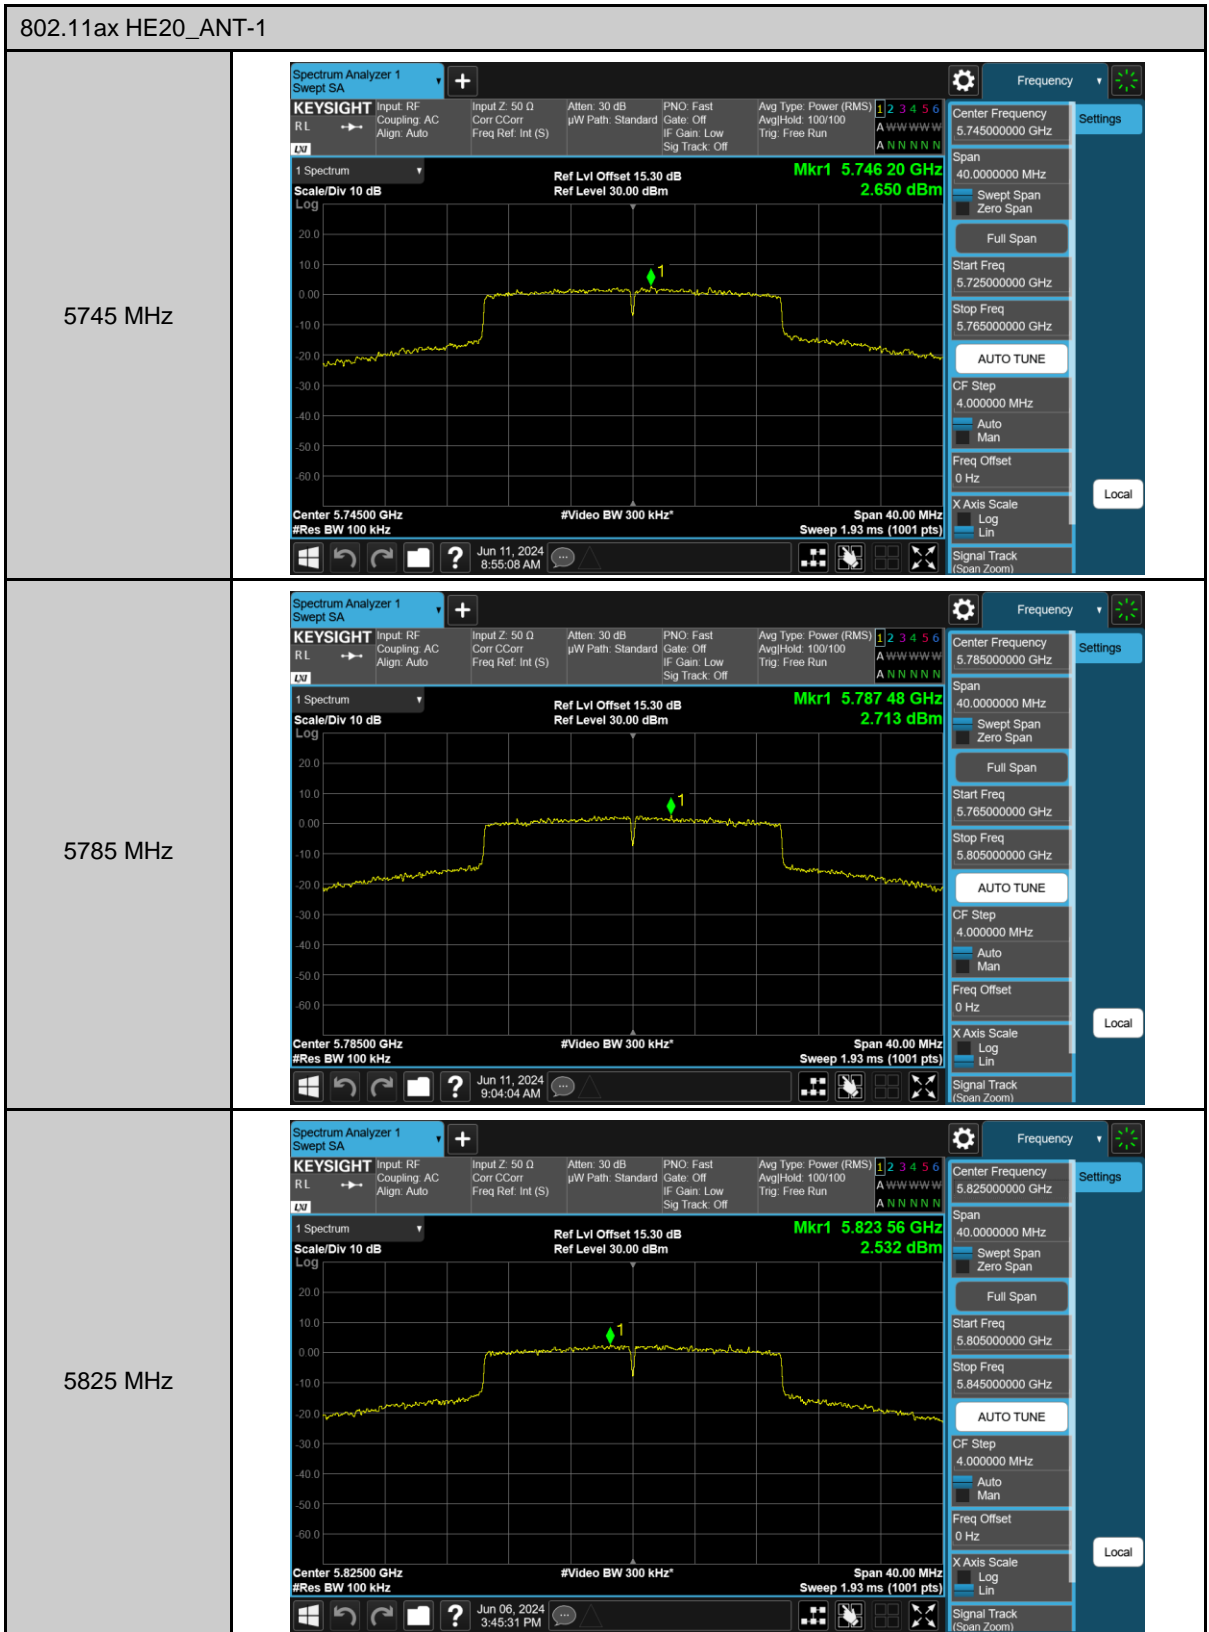

802.11ac VHT20\_ANT-1

802.11ac VHT40\_ANT-1

5190 MHz

5230 MHz

802.11ac VHT40\_ANT-1

5755 MHz

5795 MHz

802.11ac VHT80\_ANT-1

5210 MHz

5775 MHz

802.11a\_ANT-2

5745 MHz

5785 MHz

5825 MHz

802.11ac VHT20\_ANT-2

802.11ac VHT20\_ANT-2

5795 MHz