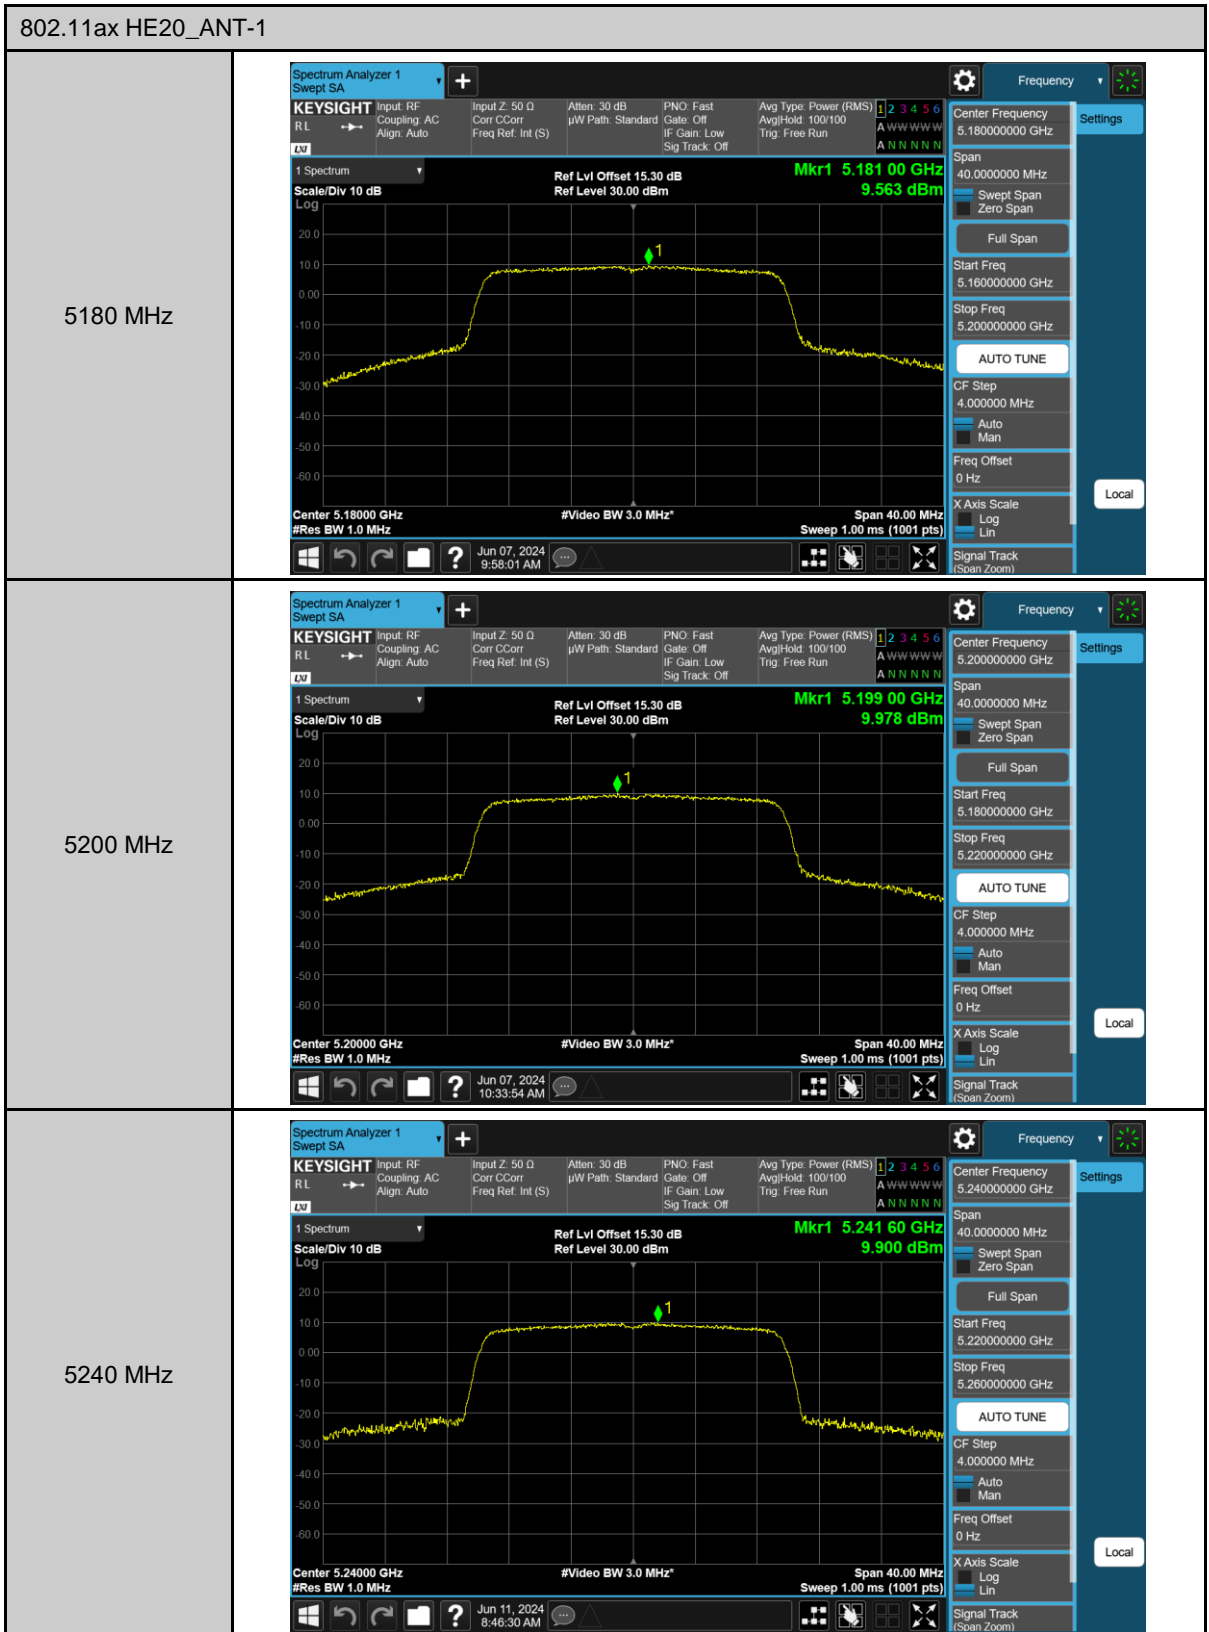

802.11ac VHT20\_ANT-1

802.11ac VHT40\_ANT-1

5190 MHz

5230 MHz

802.11ac VHT40\_ANT-1

5755 MHz

5795 MHz

802.11ac VHT80\_ANT-1

5210 MHz

5775 MHz

802.11a\_ANT-2

5745 MHz

5785 MHz

5825 MHz

802.11ac VHT20\_ANT-2

802.11ac VHT20\_ANT-2

5795 MHz