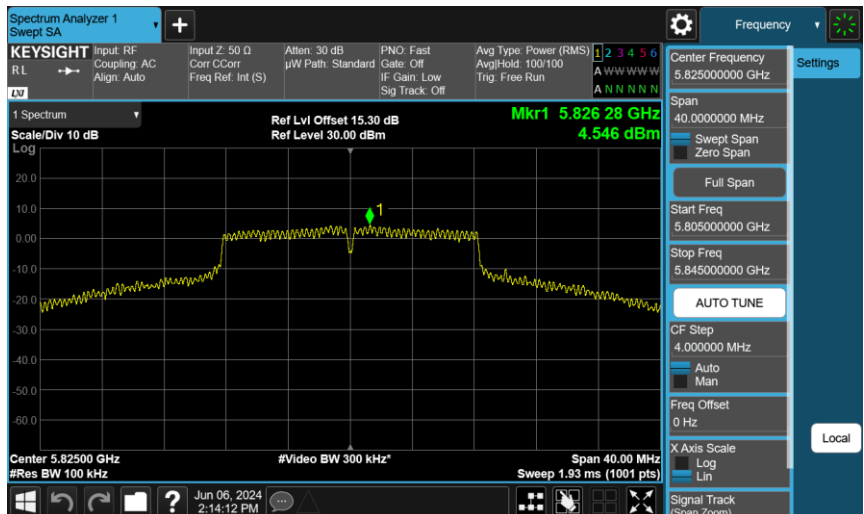

5210 MHz

5775 MHz

802.11a\_ANT-2

5745 MHz

5785 MHz

5825 MHz

802.11ac VHT20\_ANT-2

802.11ac VHT20\_ANT-2

5795 MHz