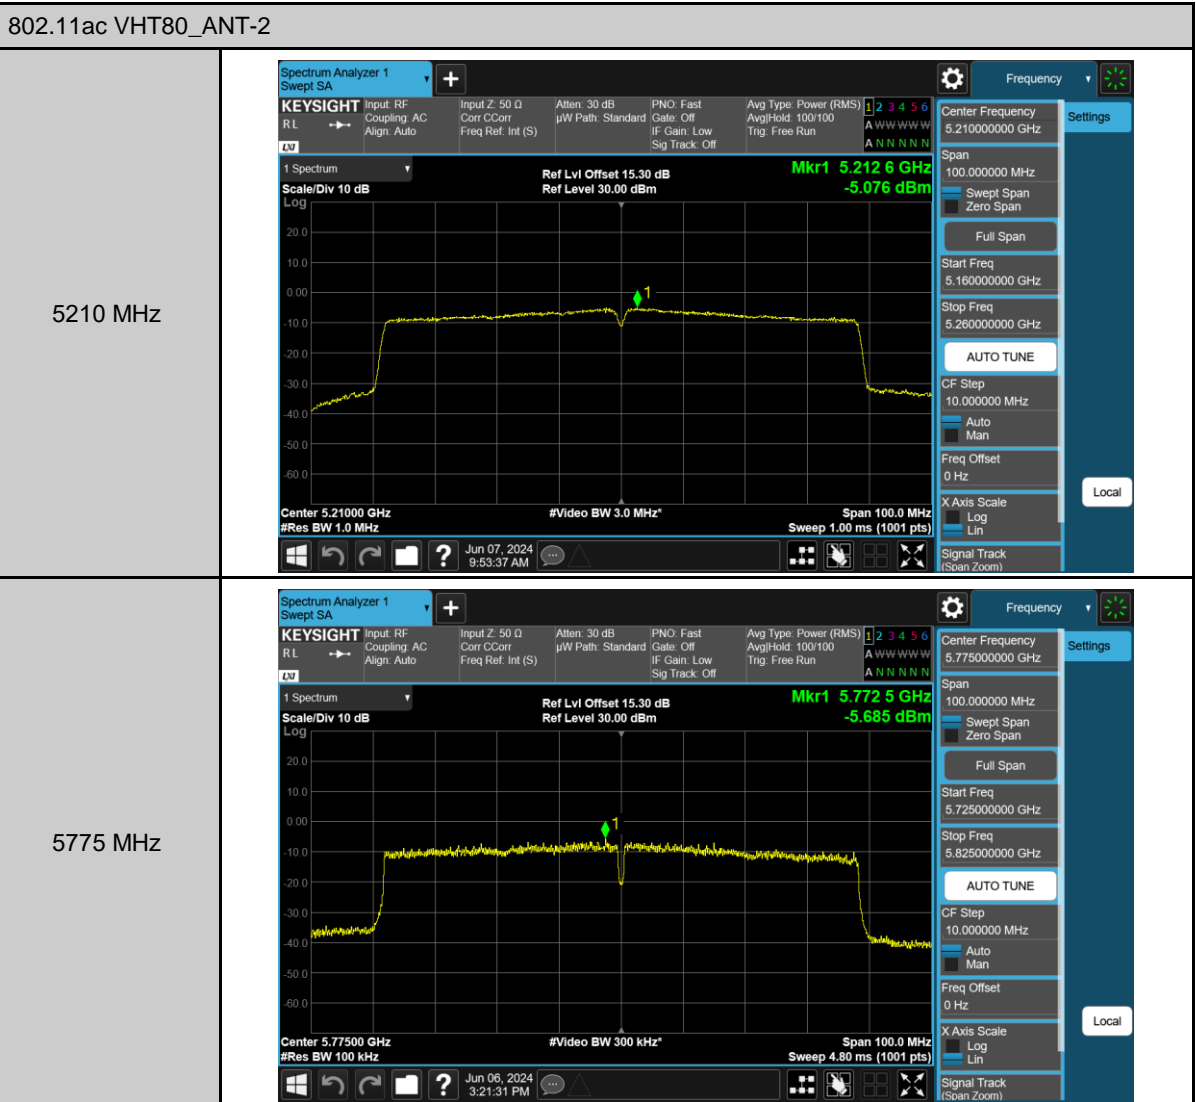

5210 MHz

5775 MHz

802.11a\_ANT-2

5745 MHz

5785 MHz

5825 MHz

802.11ac VHT20\_ANT-2

802.11ac VHT20\_ANT-2

802.11ac VHT40\_ANT-2

5190 MHz

5230 MHz

802.11ac VHT40\_ANT-2

802.11ax HE20\_ANT-2

802.11ax HE20\_ANT-2

802.11ax HE40\_ANT-2

5755 MHz

5795 MHz