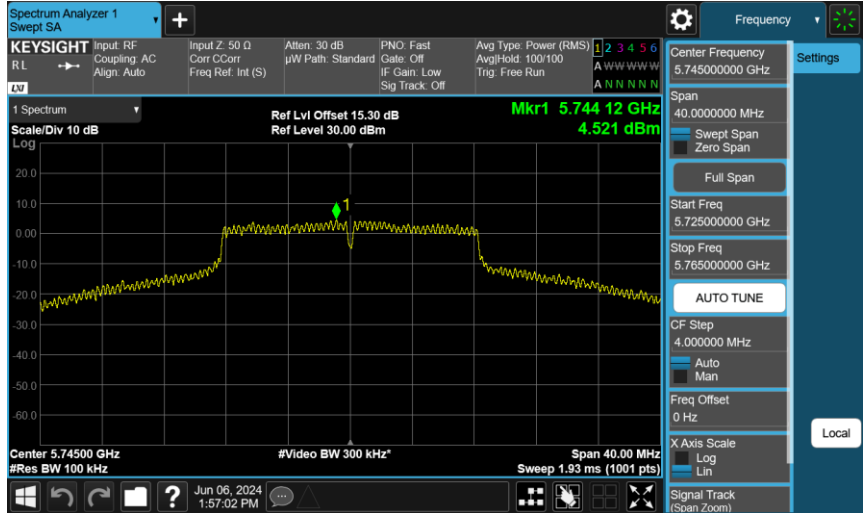

5210 MHz

5775 MHz

802.11a\_ANT-2

5745 MHz

5785 MHz

5825 MHz

802.11ac VHT20\_ANT-2

802.11ac VHT20\_ANT-2

5795 MHz