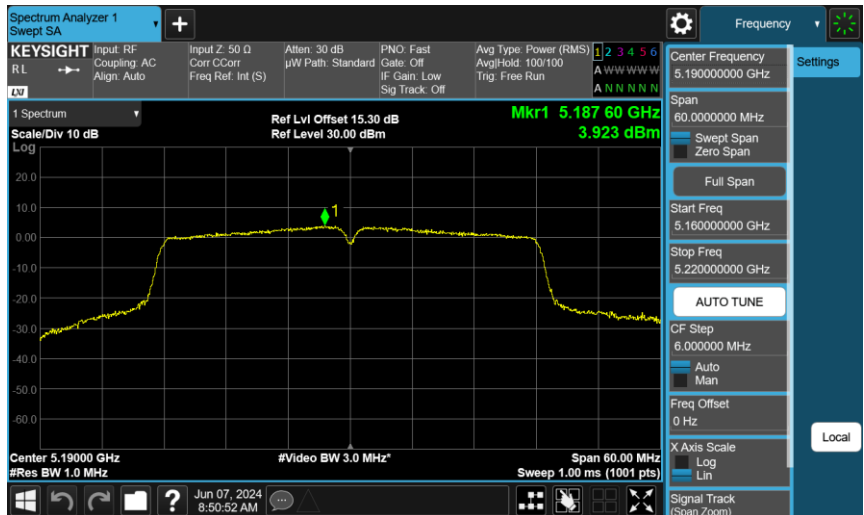

802.11ac VHT40_ANT-2

5190 MHz