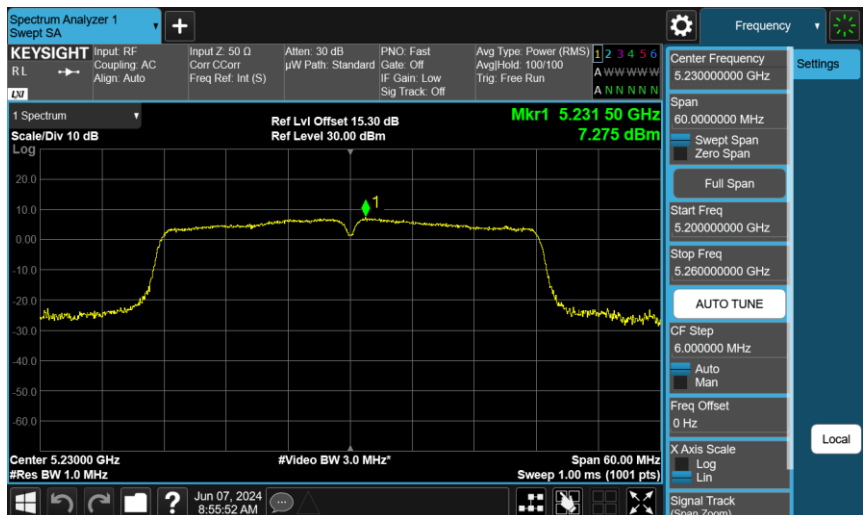

5210 MHz

5775 MHz

802.11a\_ANT-2

5745 MHz

5785 MHz

5825 MHz

802.11ac VHT20\_ANT-2

802.11ac VHT20\_ANT-2

802.11ac VHT40\_ANT-2

5190 MHz

5230 MHz

802.11ac VHT40\_ANT-2

802.11ax HE20\_ANT-2

802.11ax HE20\_ANT-2

802.11ax HE40\_ANT-2

5755 MHz

5795 MHz