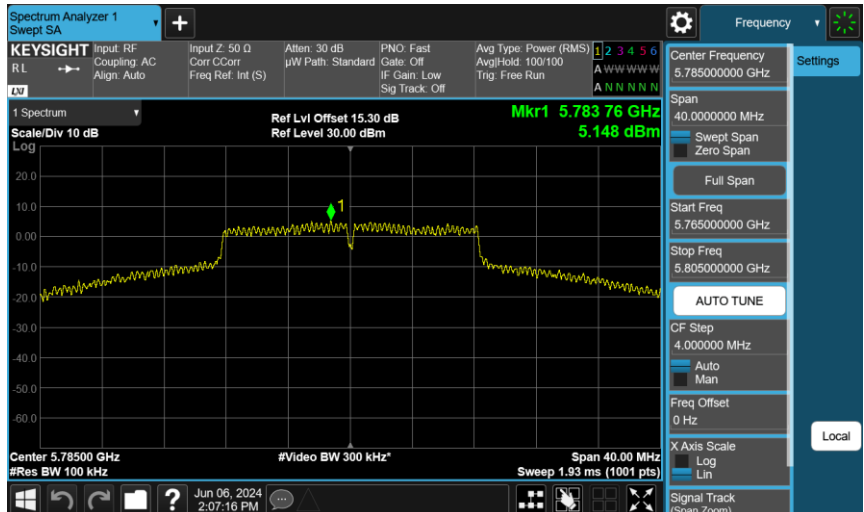

5210 MHz

5775 MHz

802.11a\_ANT-2

5745 MHz

5785 MHz

5825 MHz

802.11ac VHT20\_ANT-2

802.11ac VHT20\_ANT-2