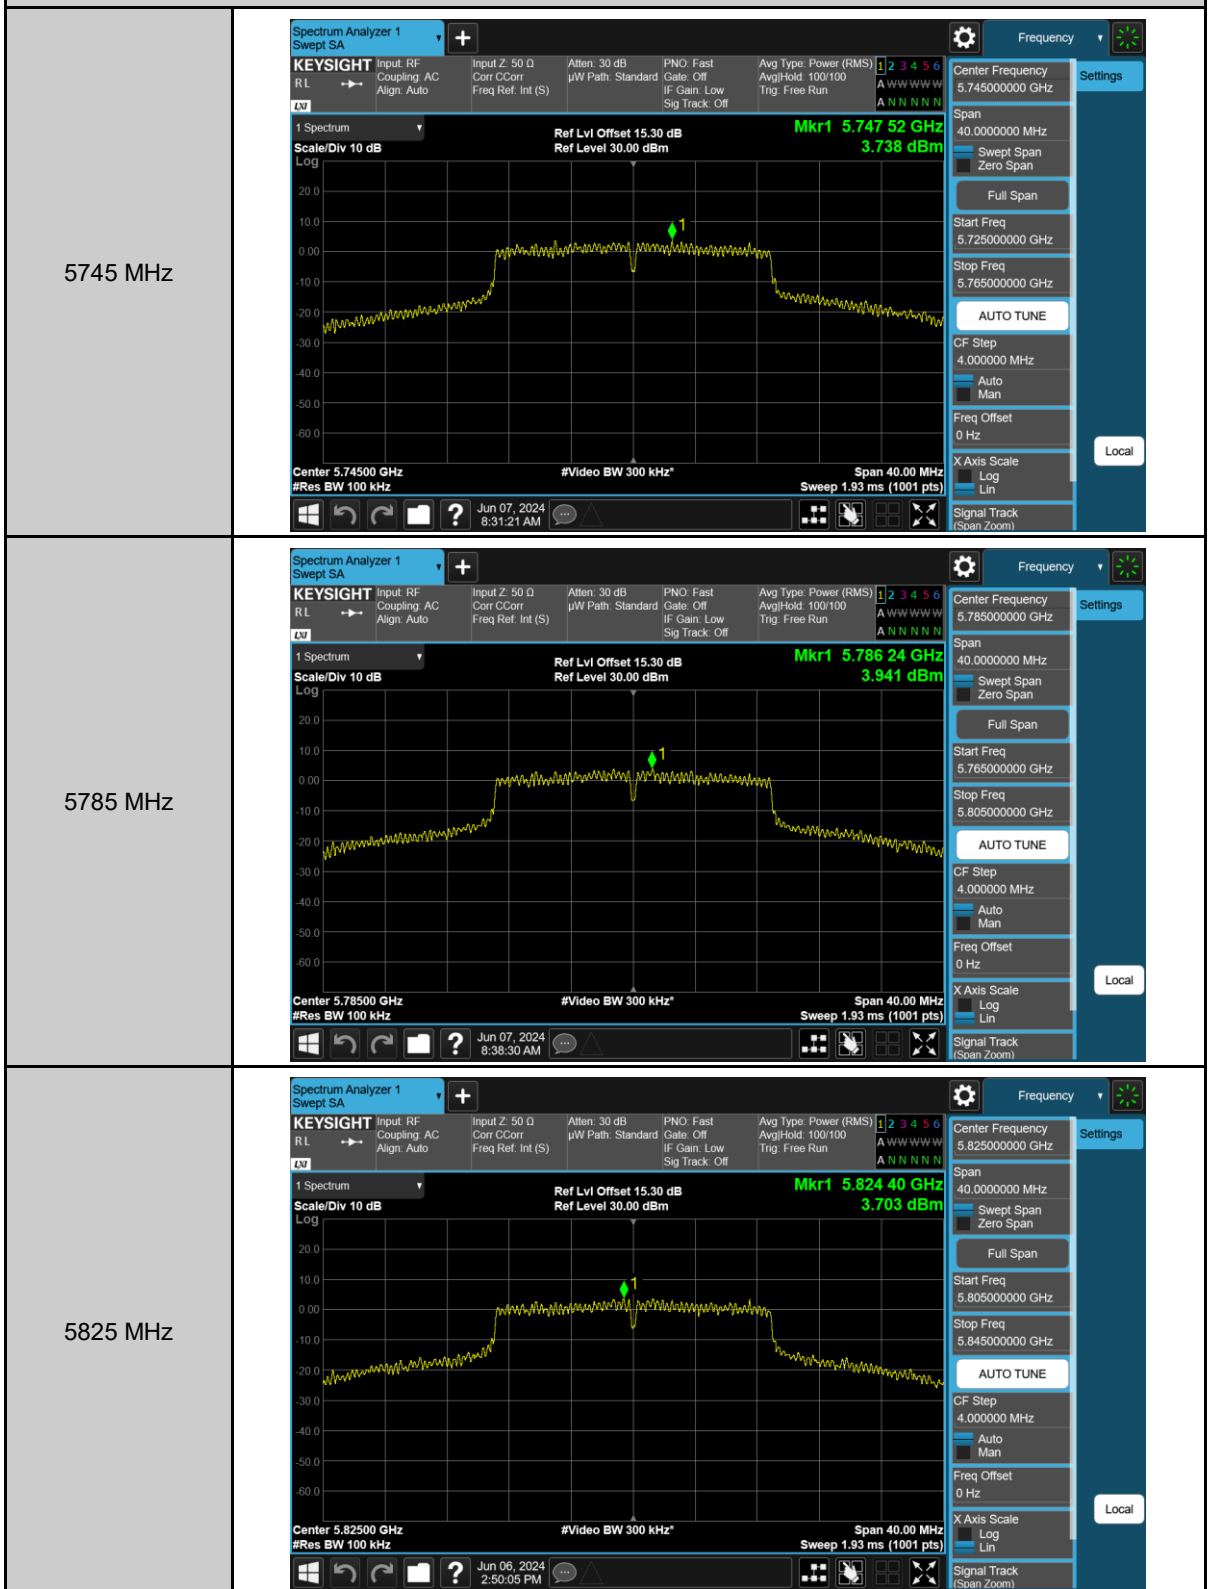

802.11ac VHT20\_ANT-1

802.11ac VHT40\_ANT-1

5190 MHz

5230 MHz

802.11ac VHT40\_ANT-1

5755 MHz

5795 MHz

802.11ac VHT80\_ANT-1

5210 MHz

5775 MHz

802.11a\_ANT-2

5745 MHz

5785 MHz

5825 MHz

802.11ac VHT20\_ANT-2

802.11ac VHT20\_ANT-2

5795 MHz