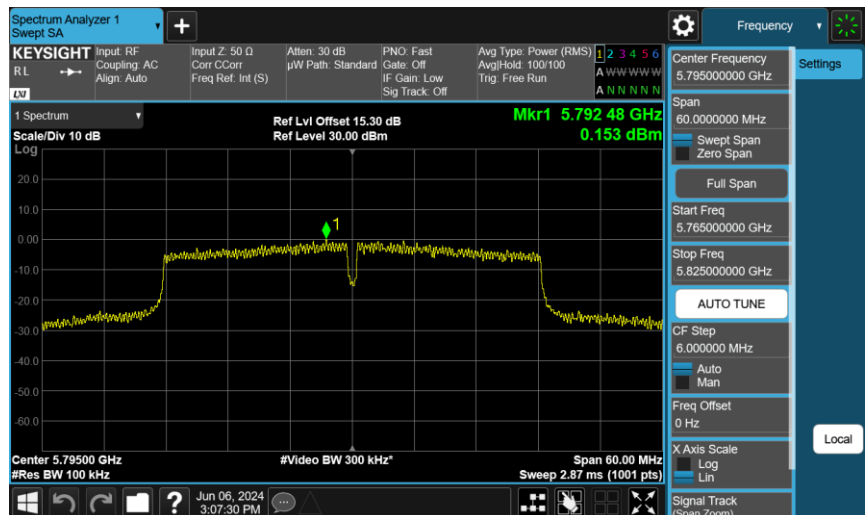

802.11ac VHT20\_ANT-1

802.11ac VHT40\_ANT-1

5190 MHz

5230 MHz

802.11ac VHT40\_ANT-1

5755 MHz

5795 MHz

802.11ac VHT80\_ANT-1