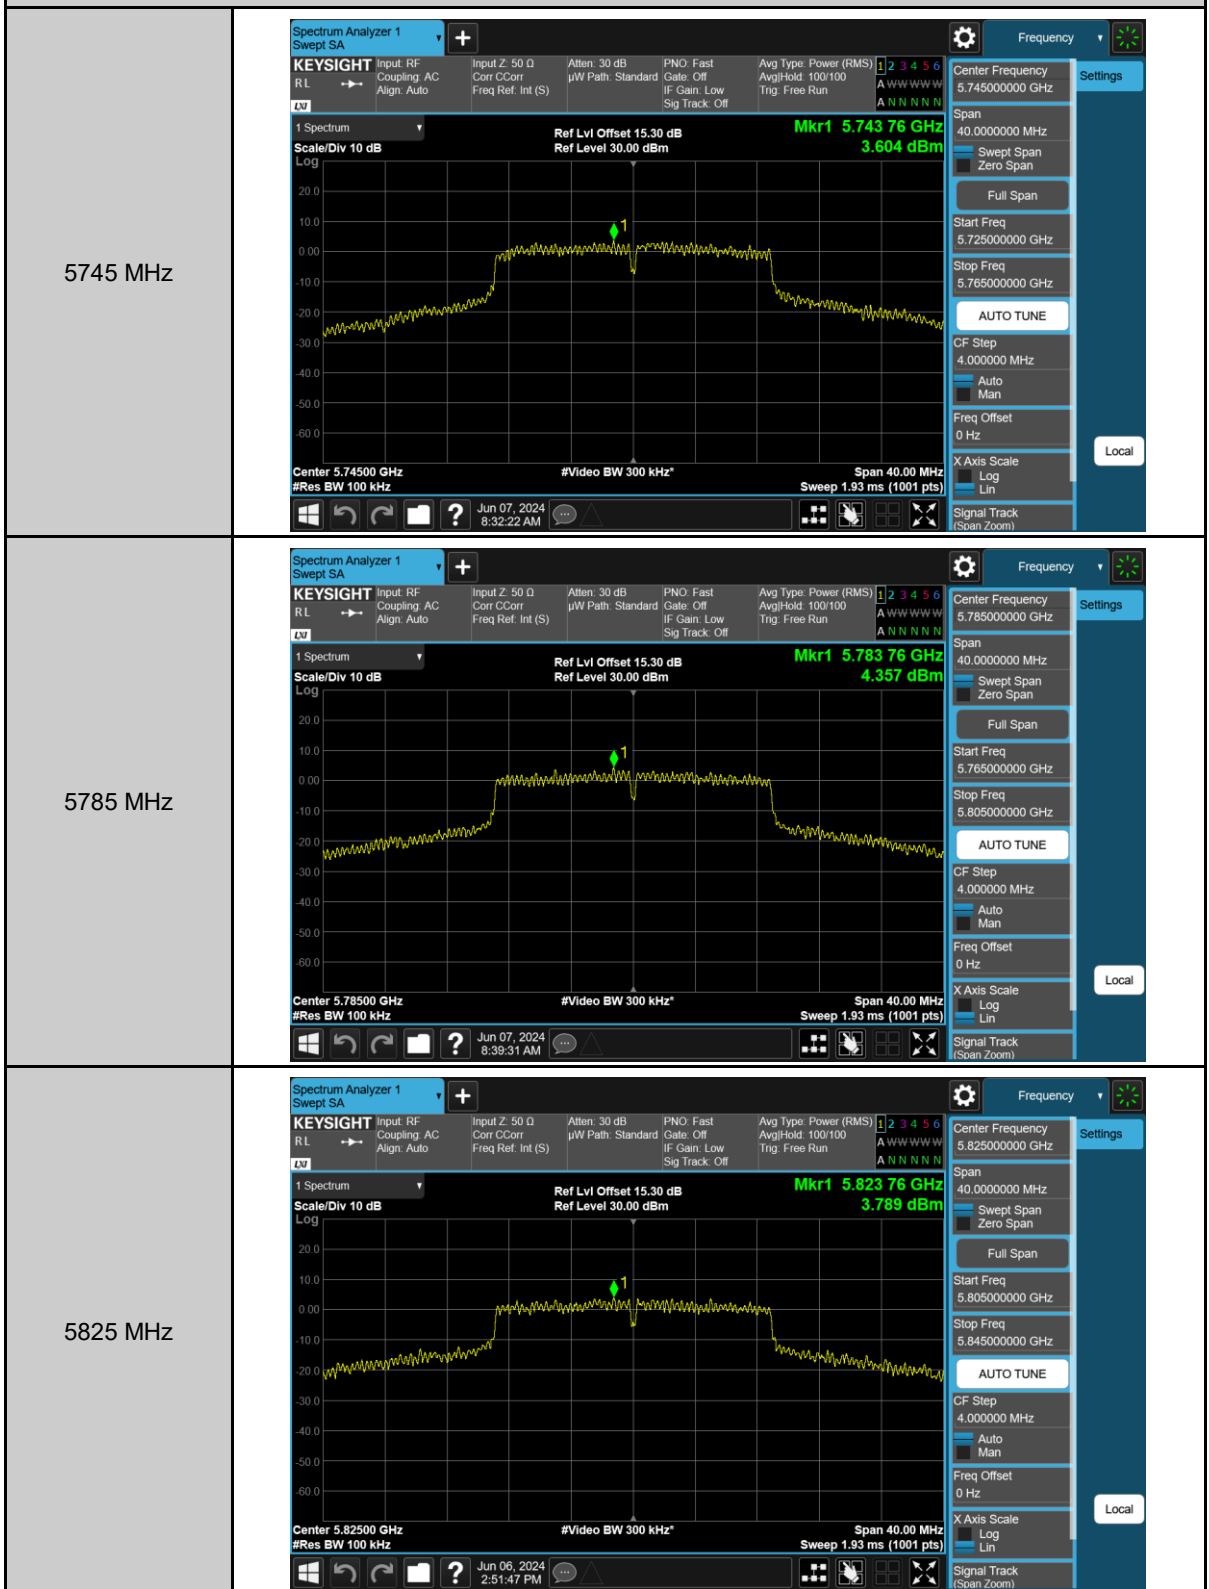

5210 MHz

5775 MHz

802.11a\_ANT-2

5745 MHz

5785 MHz

5825 MHz

802.11ac VHT20\_ANT-2

802.11ac VHT20\_ANT-2

802.11ac VHT40\_ANT-2

5190 MHz

5230 MHz

802.11ac VHT40\_ANT-2

802.11ax HE20\_ANT-2

802.11ax HE20\_ANT-2

802.11ax HE40\_ANT-2

5755 MHz

5795 MHz