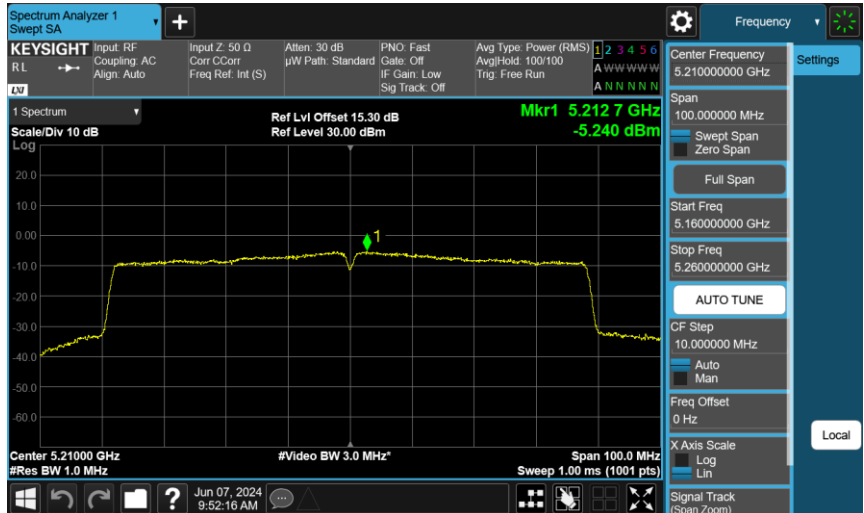

802.11ac VHT20\_ANT-1

802.11ac VHT40\_ANT-1

5190 MHz

5230 MHz

802.11ac VHT40\_ANT-1

5755 MHz

5795 MHz

802.11ac VHT80\_ANT-1

5210 MHz

5775 MHz

802.11a\_ANT-2

5745 MHz

5785 MHz

5825 MHz

802.11ac VHT20\_ANT-2

802.11ac VHT20\_ANT-2

5795 MHz