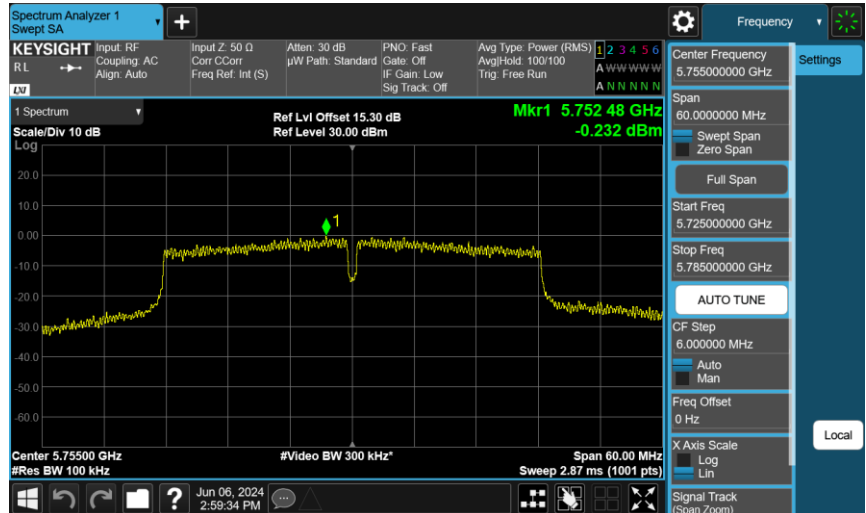

802.11ac VHT20\_ANT-1

802.11ac VHT40\_ANT-1

5190 MHz

5230 MHz

802.11ac VHT40\_ANT-1

5755 MHz

5795 MHz

802.11ac VHT80\_ANT-1