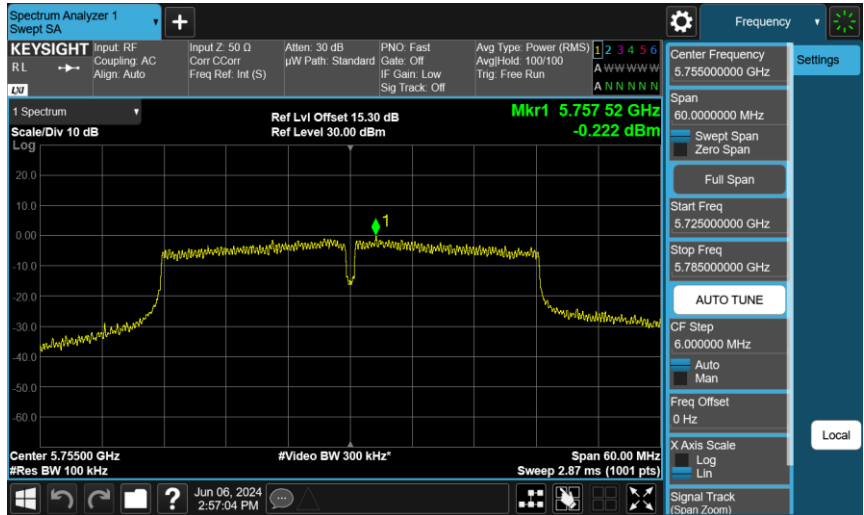

### Duty Cycle

802.11a

802.11n HT20

802.11ax HE20

On+off time

802.11ax HE40

On+off time

Maximum Power Spectral Density

802.11ac VHT20\_ANT-0

802.11ac VHT20\_ANT-0

802.11ac VHT40\_ANT-0

5190 MHz

5230 MHz

802.11ac VHT40\_ANT-0

5755 MHz

5795 MHz