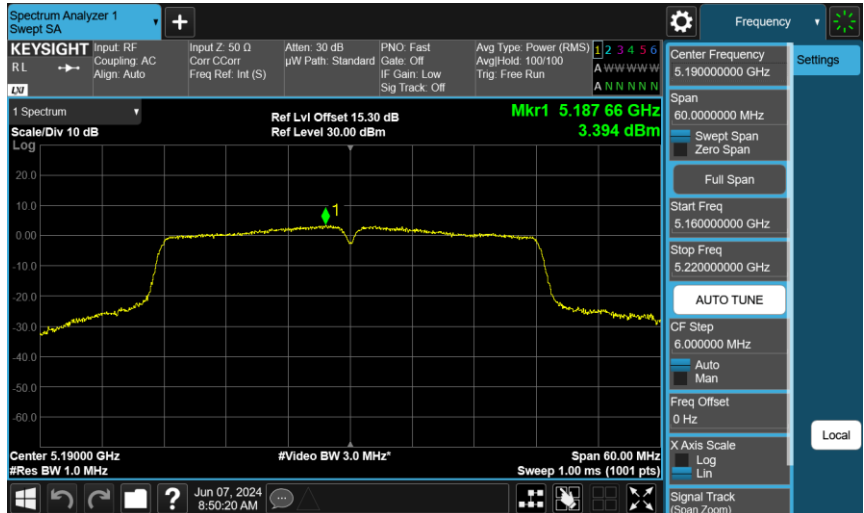

### Duty Cycle

802.11a

802.11n HT20

802.11ax HE20

On+off time

802.11ax HE40

On+off time

Maximum Power Spectral Density

802.11ac VHT20\_ANT-0

802.11ac VHT20\_ANT-0

802.11ac VHT40\_ANT-0

5190 MHz

5230 MHz

802.11ac VHT40\_ANT-0

5755 MHz

5795 MHz