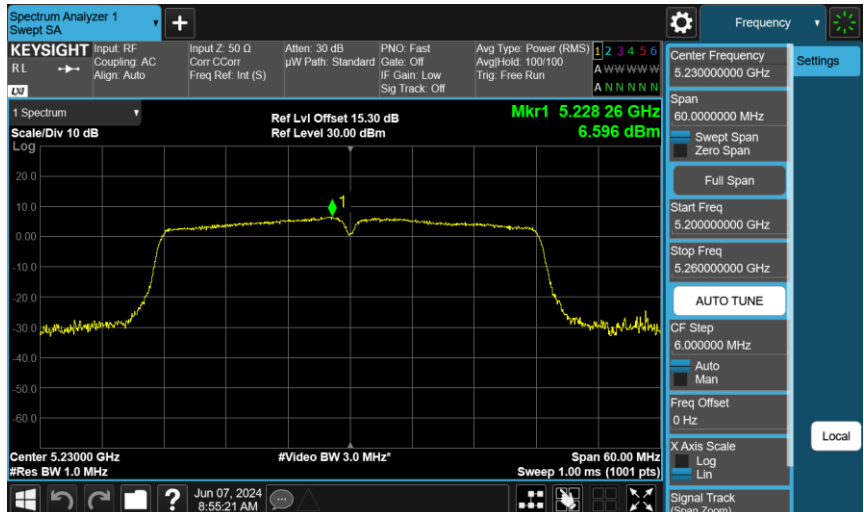

### Duty Cycle

802.11a

802.11n HT20

802.11ax HE20

On+off time

802.11ax HE40

On+off time

Maximum Power Spectral Density

802.11ac VHT20\_ANT-0

802.11ac VHT20\_ANT-0

802.11ac VHT40\_ANT-0

5190 MHz

5230 MHz

802.11ac VHT40\_ANT-0

5755 MHz

5795 MHz