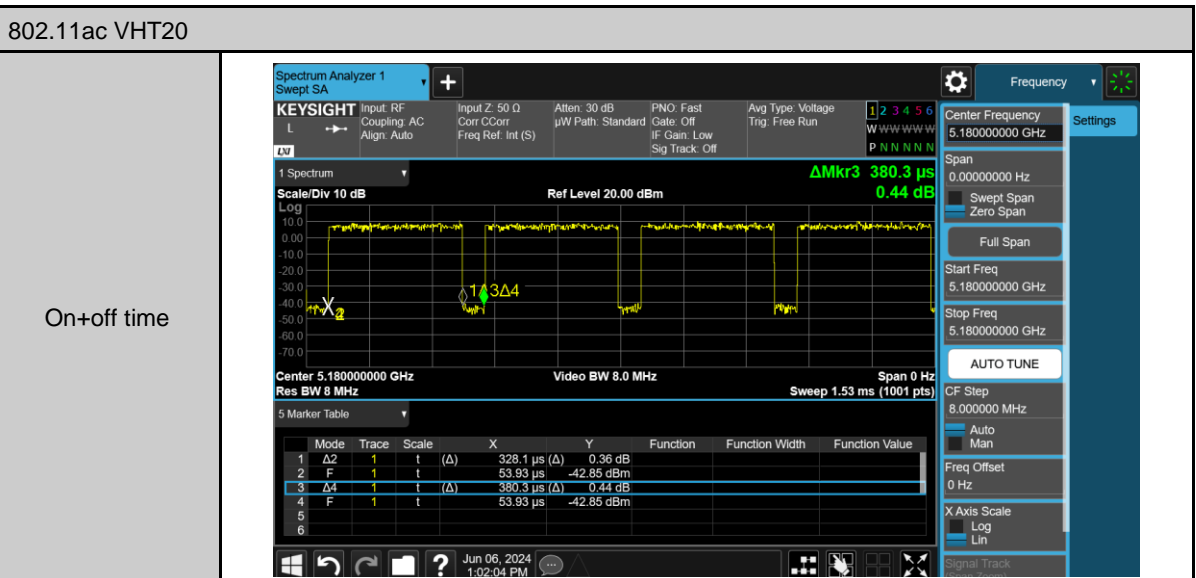

## Appendix B. Test Plots

### Duty Cycle

802.11a

802.11n HT20

802.11ax HE20

On+off time

802.11ax HE40

On+off time

Maximum Power Spectral Density