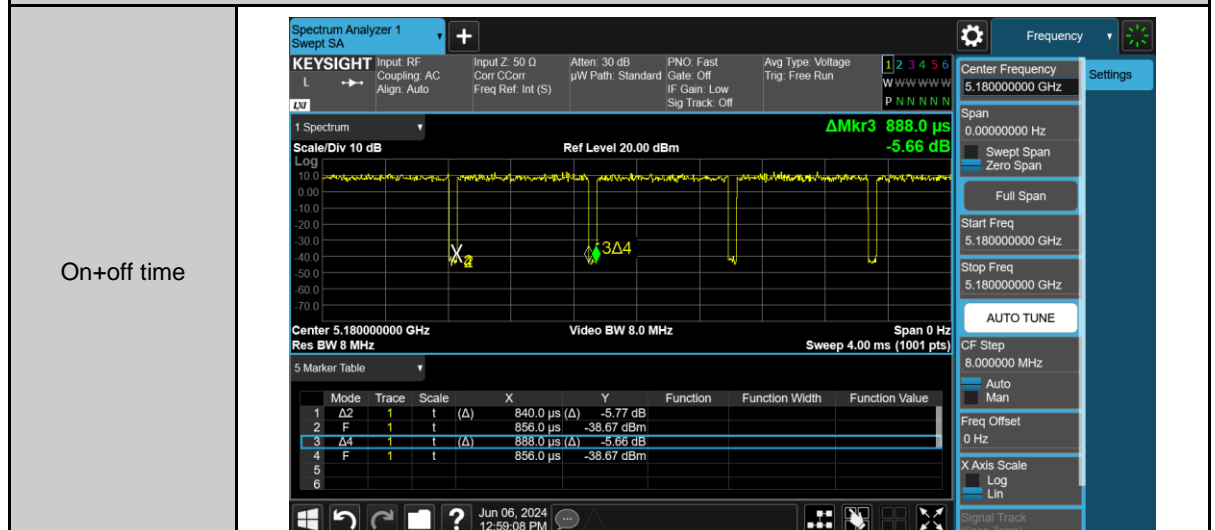

## Appendix B. Test Plots

### Duty Cycle

802.11a

802.11n HT20

802.11ax HE20

On+off time

802.11ax HE40

On+off time

Maximum Power Spectral Density