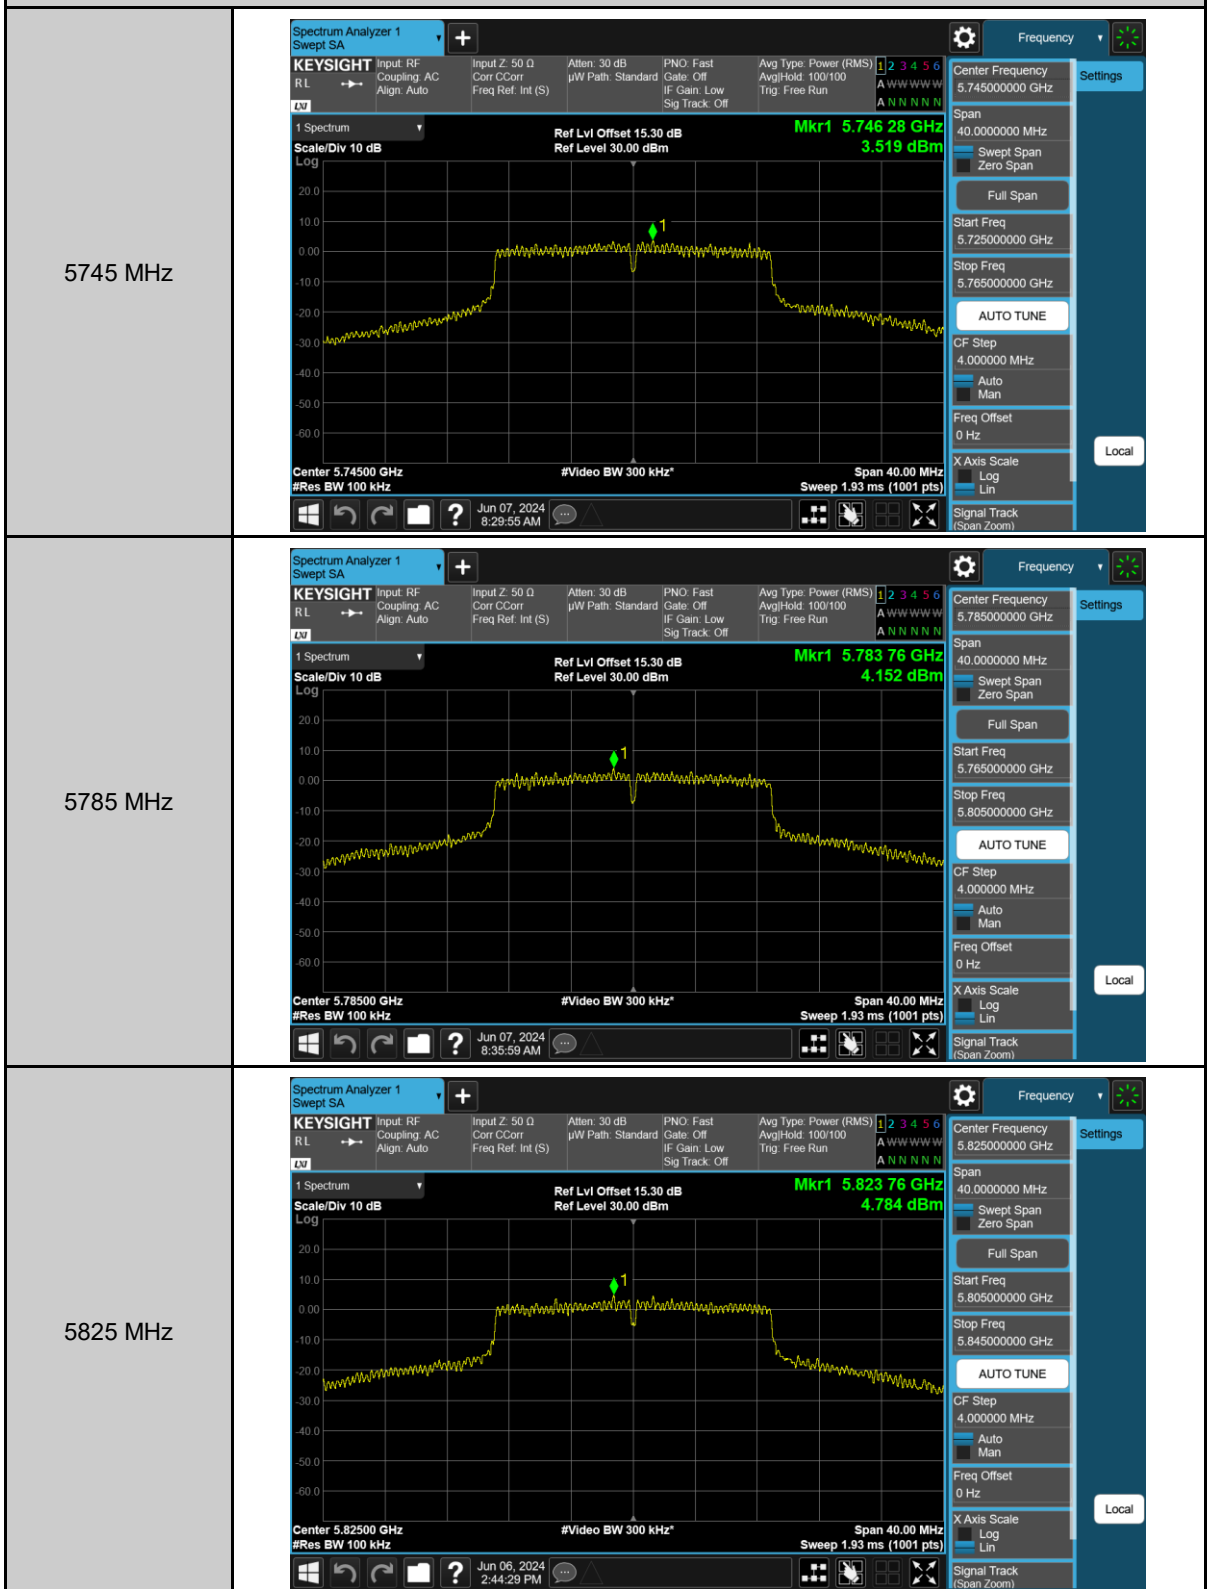

## Appendix B. Test Plots

### Duty Cycle

802.11a

802.11n HT20

802.11ax HE20

On+off time

802.11ax HE40

On+off time

Maximum Power Spectral Density

802.11ac VHT20\_ANT-0

802.11ac VHT20\_ANT-0

802.11ac VHT40\_ANT-0

5190 MHz

5230 MHz

802.11ac VHT40\_ANT-0

5755 MHz

5795 MHz