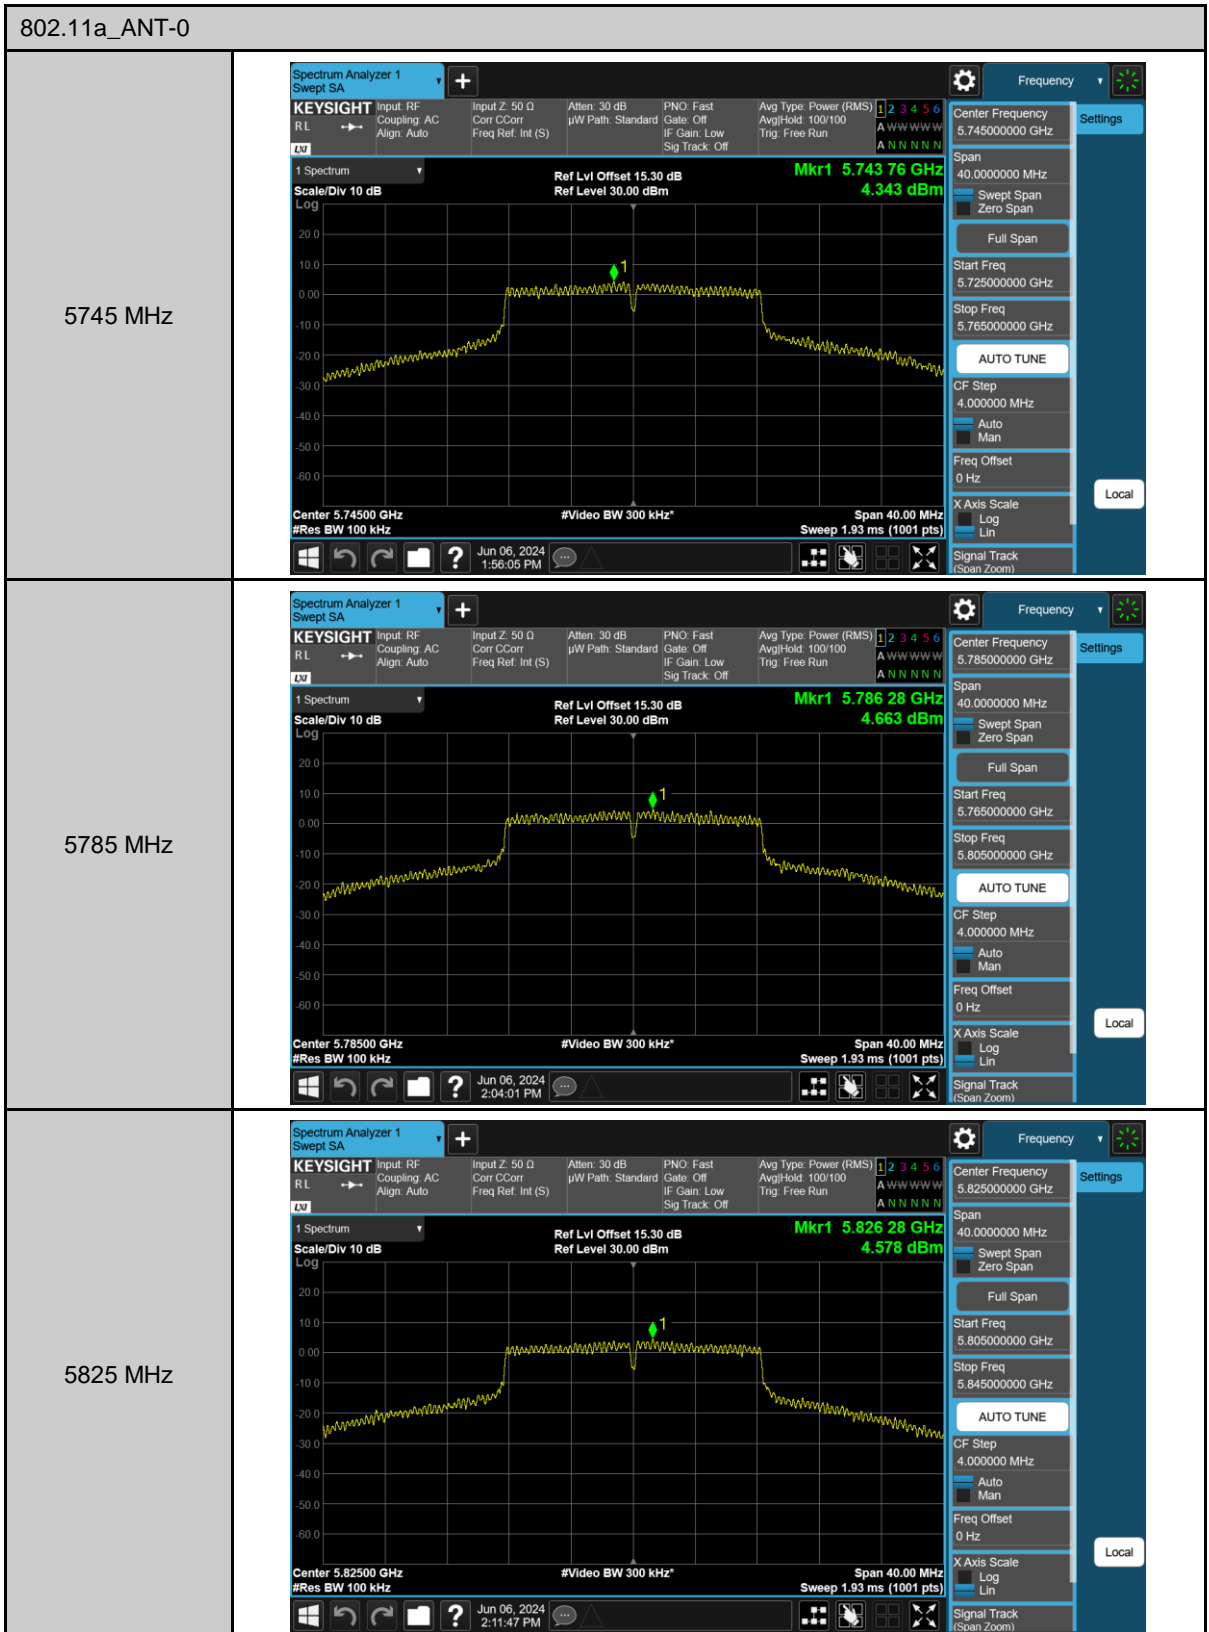

## Appendix B. Test Plots

### Duty Cycle

802.11a

802.11n HT20

802.11ax HE20

On+off time

802.11ax HE40

On+off time

Maximum Power Spectral Density

802.11ac VHT20\_ANT-0

802.11ac VHT20\_ANT-0

802.11ac VHT40\_ANT-0

5190 MHz

5230 MHz

802.11ac VHT40\_ANT-0

5755 MHz

5795 MHz