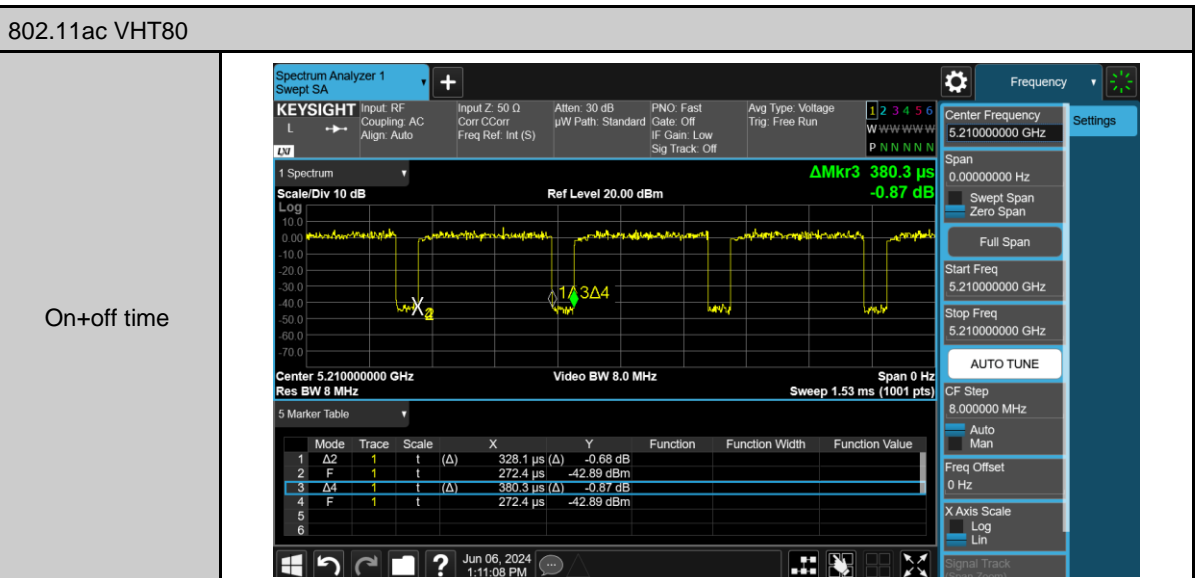

### Duty Cycle

802.11a

802.11n HT20

802.11ax HE20

On+off time

802.11ax HE40

On+off time

Maximum Power Spectral Density