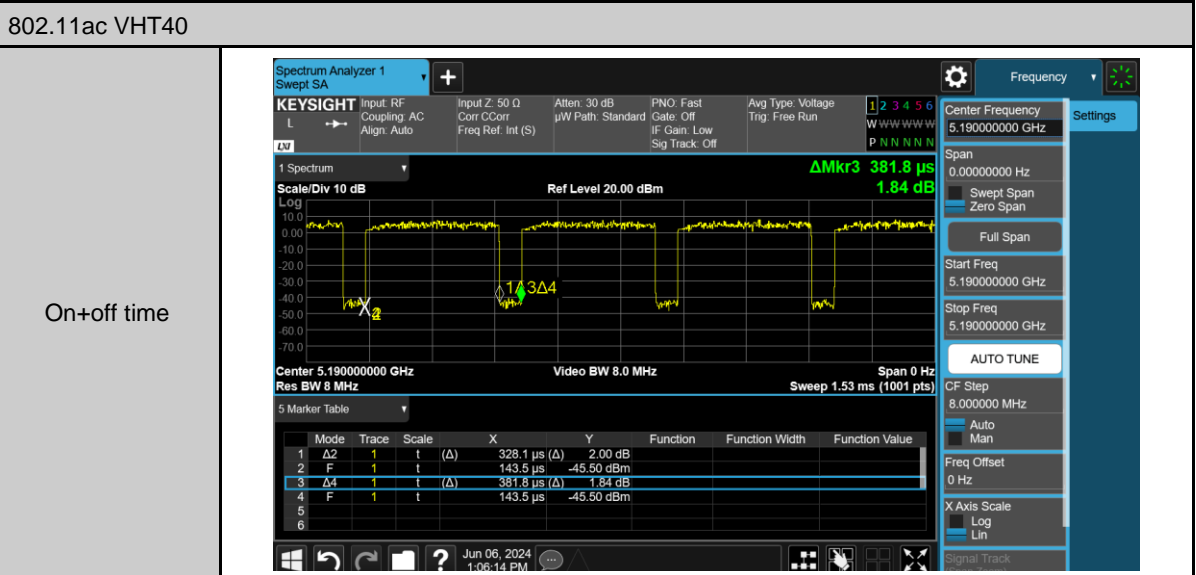

### Duty Cycle

802.11a

802.11n HT20

802.11ax HE20

On+off time

802.11ax HE40

On+off time

Maximum Power Spectral Density

802.11ac VHT20\_ANT-0

802.11ac VHT20\_ANT-0

802.11ac VHT40\_ANT-0

5190 MHz

5230 MHz

802.11ac VHT40\_ANT-0

5755 MHz

5795 MHz