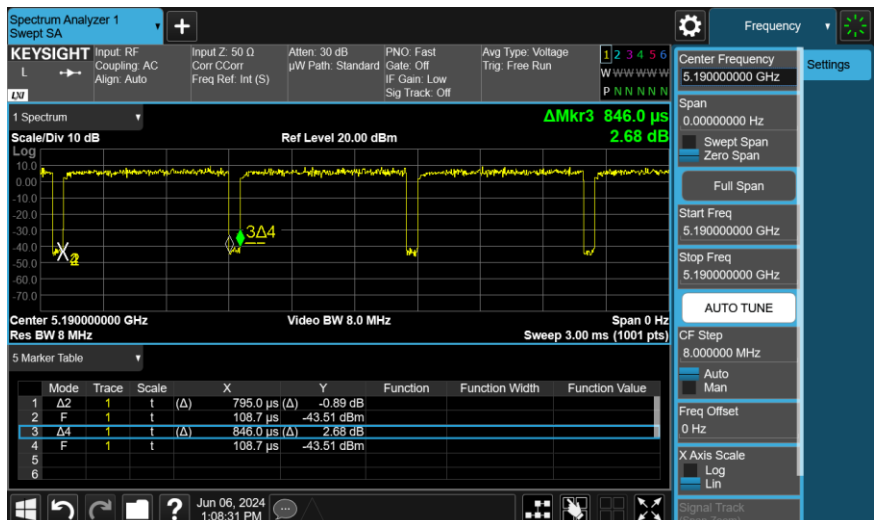

### Duty Cycle

802.11a

802.11n HT20

802.11ax HE20

On+off time

802.11ax HE40

On+off time

Maximum Power Spectral Density