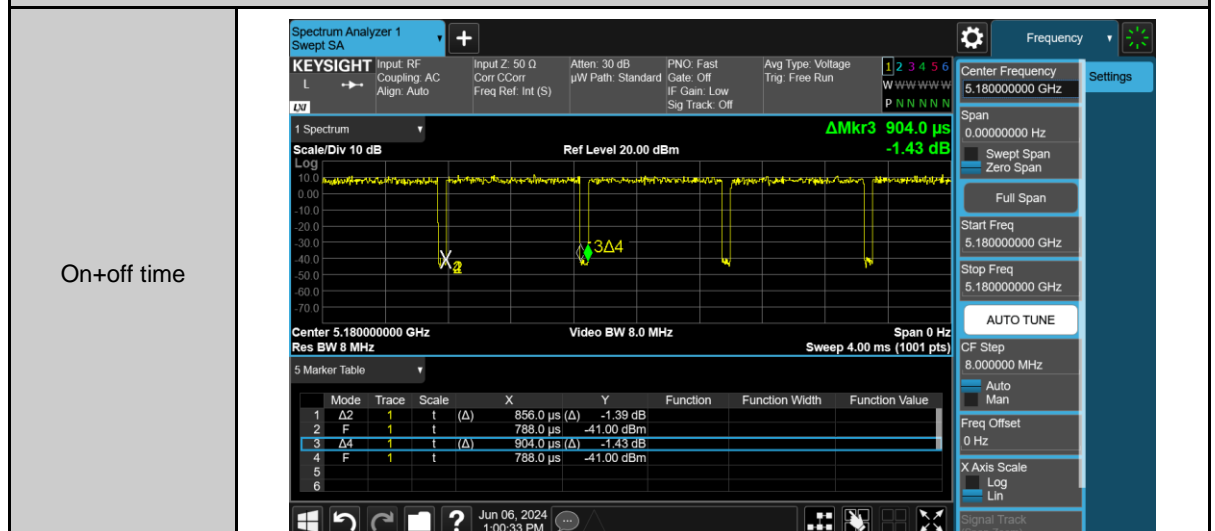

## Appendix B. Test Plots

### Duty Cycle

802.11a

802.11n HT20

802.11ax HE20

On+off time

802.11ax HE40

On+off time

Maximum Power Spectral Density