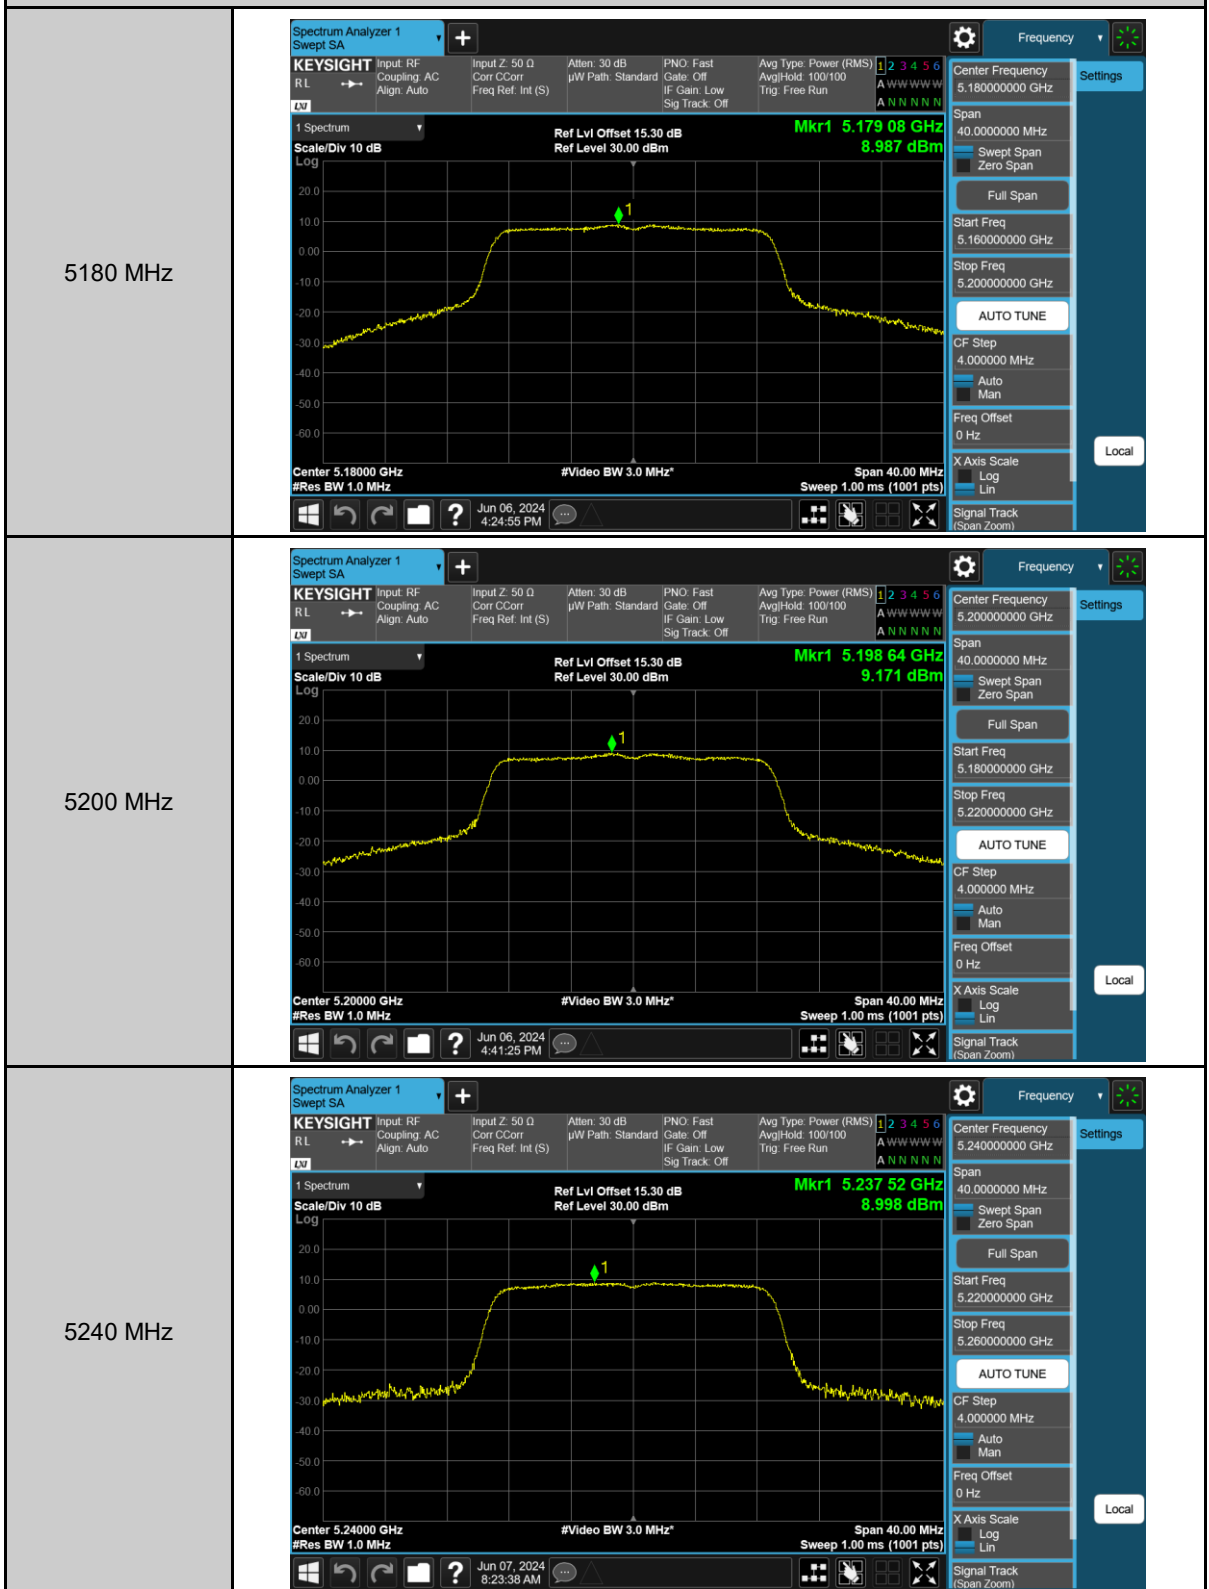

## Appendix B. Test Plots

### Duty Cycle

802.11a

802.11n HT20

802.11ax HE20

On+off time

802.11ax HE40

On+off time

Maximum Power Spectral Density

802.11ac VHT20\_ANT-0

802.11ac VHT20\_ANT-0

802.11ac VHT40\_ANT-0

5190 MHz

5230 MHz

802.11ac VHT40\_ANT-0

5755 MHz

5795 MHz