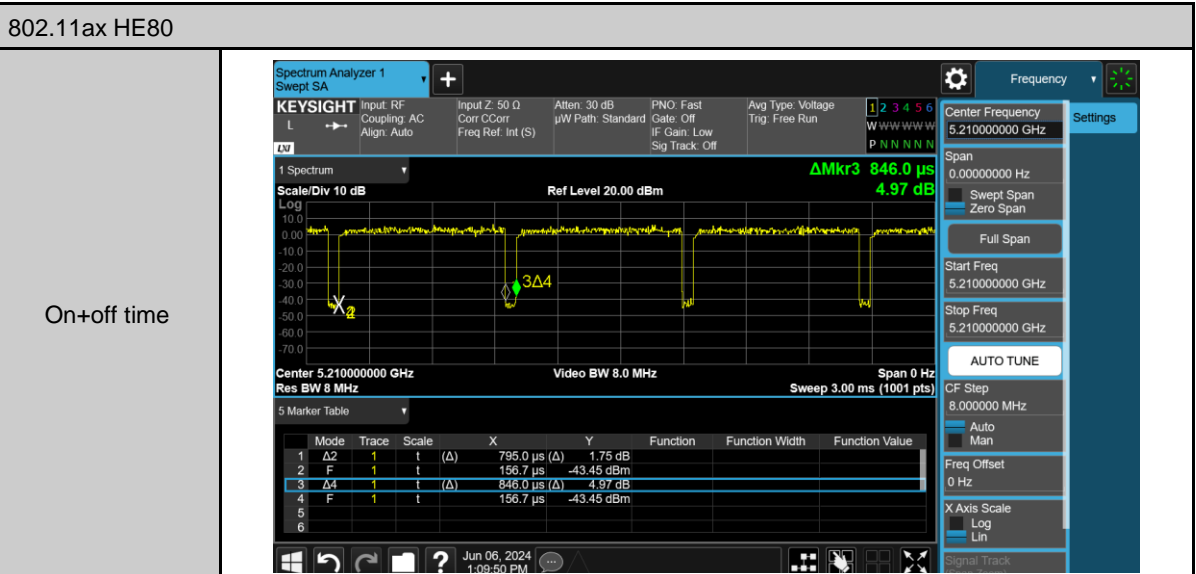

### Duty Cycle

802.11a

802.11n HT20

802.11ax HE20

On+off time

802.11ax HE40

On+off time

Maximum Power Spectral Density

802.11ac VHT20\_ANT-0

802.11ac VHT20\_ANT-0

802.11ac VHT40\_ANT-0

5190 MHz

5230 MHz

802.11ac VHT40\_ANT-0

5755 MHz

5795 MHz