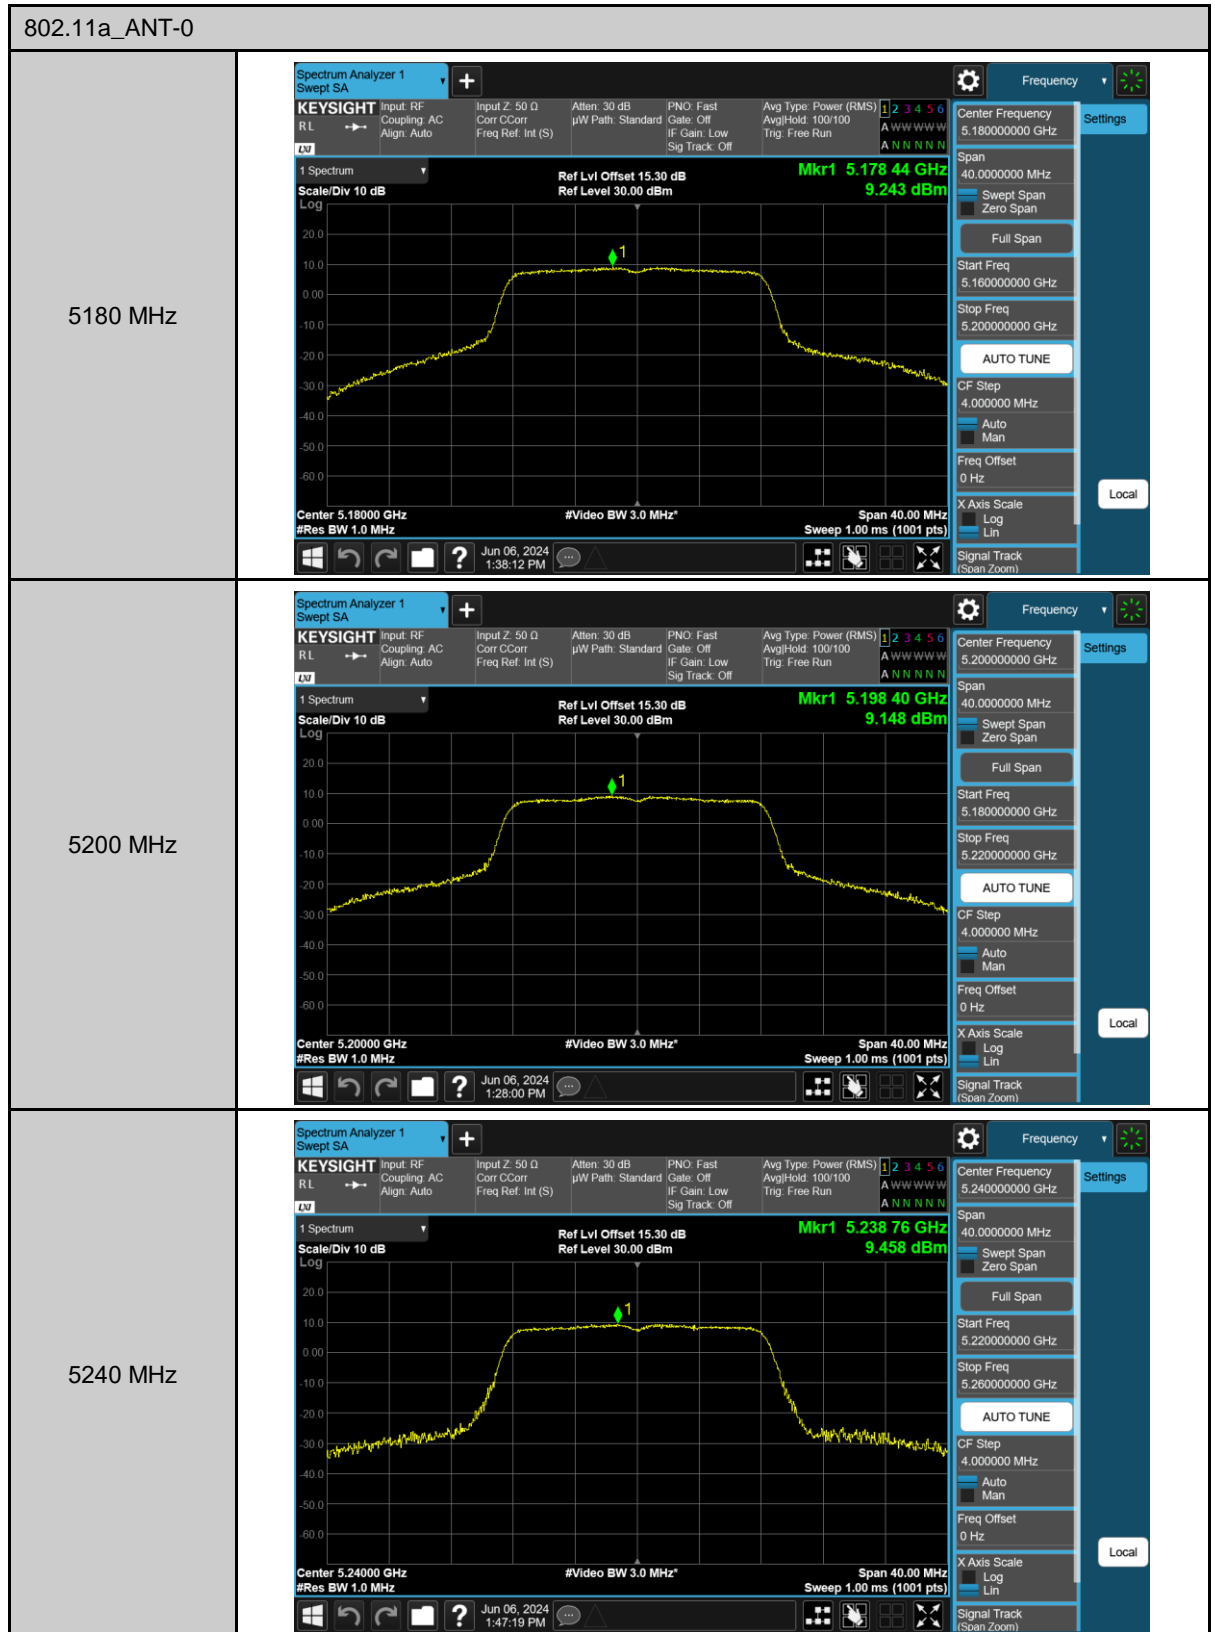

## Appendix B. Test Plots

### Duty Cycle

802.11a

802.11n HT20

802.11ax HE20

On+off time

802.11ax HE40

On+off time

Maximum Power Spectral Density

802.11ac VHT20\_ANT-0

802.11ac VHT20\_ANT-0

802.11ac VHT40\_ANT-0

5190 MHz

5230 MHz

802.11ac VHT40\_ANT-0

5755 MHz

5795 MHz