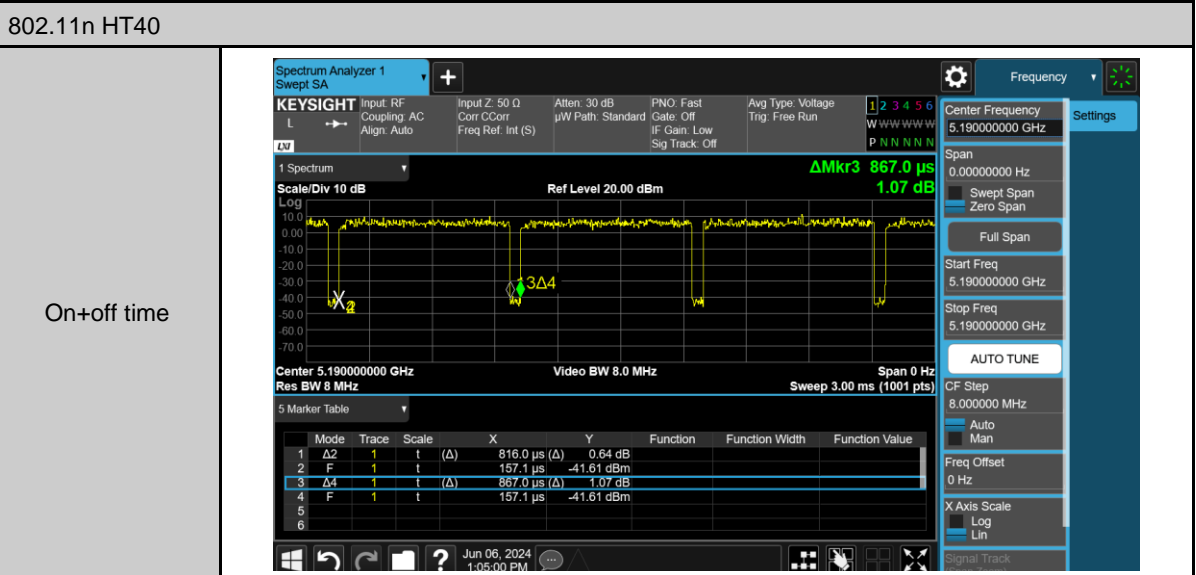

## Appendix B. Test Plots

### Duty Cycle

802.11a

802.11n HT20

802.11ax HE20

On+off time

802.11ax HE40

On+off time

Maximum Power Spectral Density