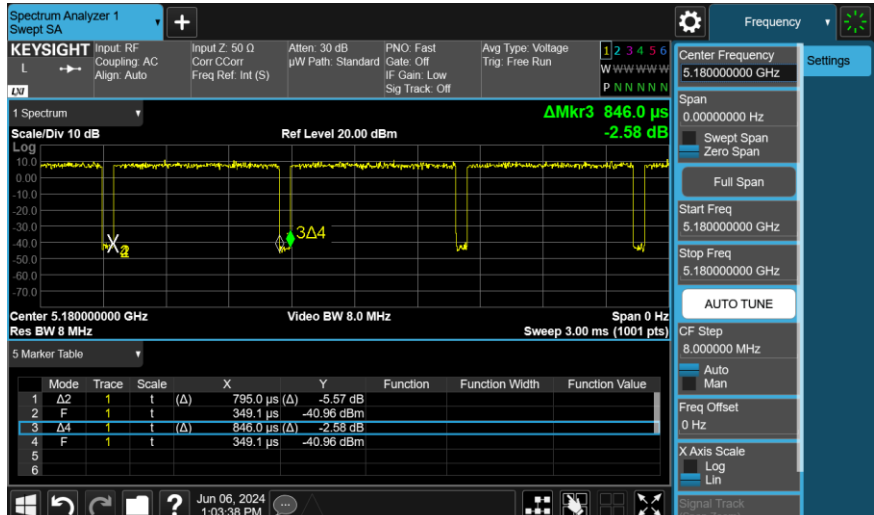

### Duty Cycle

802.11a

802.11n HT20

802.11ax HE20

On+off time

802.11ax HE40

On+off time

Maximum Power Spectral Density