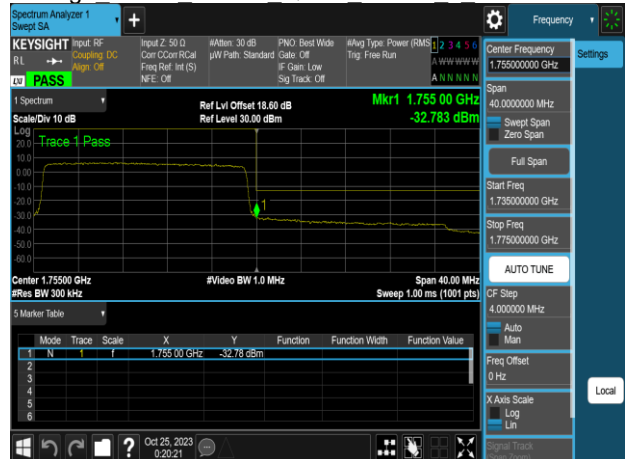

Band Edge Band4 5MHz QPSK RB25 0 CH20375

Report No.: TMWK2310003861KR

Band Edge Band4 10MHz QPSK RB1 0 CH20000

Band Edge Band4 10MHz QPSK RB50 0 CH20350

Band Edge Band4 10MHz QPSK RB1 49 CH20350

Band Edge Band4 15MHz QPSK RB1 0 CH20025

Band Edge Band4 10MHz QPSK RB50 0 CH20000

Band Edge Band4 15MHz QPSK RB1 74 CH20325

Report No.: TMWK2310003861KR

Band Edge Band4 15MHz QPSK RB75 0 CH20025

Band Edge Band4 20MHz QPSK RB1 99 CH20300

Band Edge Band4 15MHz QPSK RB75 0 CH20325

Band Edge Band4 20MHz QPSK RB100 0 CH20050

Band Edge Band4 20MHz QPSK RB1 0 CH20050

Band Edge Band4 20MHz QPSK RB100 0 CH20300

Report No.: TMWK2310003861KR

Band Edge Band5 1.4MHz QPSK RB1 0 CH20407

Band Edge Band5 1.4MHz QPSK RB6 0 CH20643