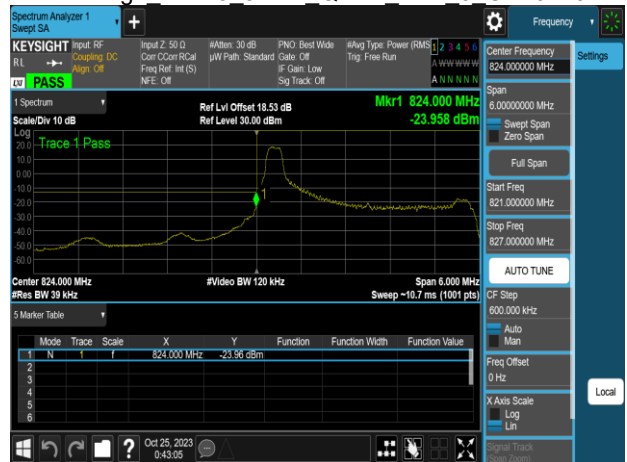

Band Edge Band4 20MHz QPSK RB100 0 CH20050

Band Edge Band4 20MHz QPSK RB1 0 CH20050

Band Edge Band4 20MHz QPSK RB100 0 CH20300

Report No.: TMWK2310003861KR

Band Edge Band5 1.4MHz QPSK RB1 0 CH20407

Band Edge Band5 1.4MHz QPSK RB6 0 CH20643

Band Edge Band5 1.4MHz QPSK RB1 5 CH20643

Band Edge Band5 3MHz QPSK RB1 0 CH20415

Band Edge Band5 1.4MHz QPSK RB6 0 CH20407

Band Edge Band5 3MHz QPSK RB1 14 CH20635

Report No.: TMWK2310003861KR

Band Edge Band5 3MHz QPSK RB15 0 CH20415