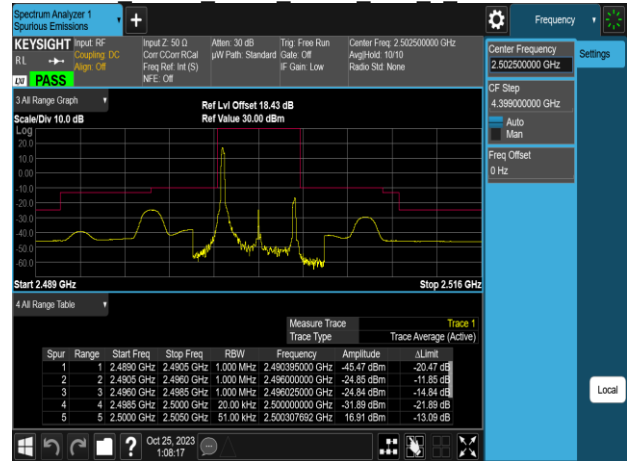

Band Edge Band5 10MHz QPSK RB1 0 CH20450

Band Edge Band5 10MHz QPSK RB50 0 CH20600

Band Edge Band5 10MHz QPSK RB1 49 CH20600

Emission Mask Band7 5MHz QPSK RB1 0 CH20775

Band Edge Band5 10MHz QPSK RB50 0 CH20450