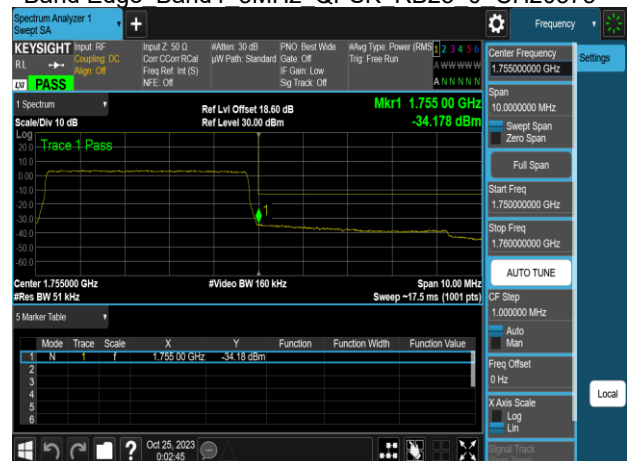

Report No.: TMWK2310003861KR

Band Edge Band4 3MHz QPSK RB15 0 CH19965

Band Edge Band4 5MHz QPSK RB1 24 CH20375

Band Edge Band4 3MHz QPSK RB15 0 CH20385

Band Edge Band4 5MHz QPSK RB25 0 CH19975

Band Edge Band4 5MHz QPSK RB1 0 CH19975

Band Edge Band4 5MHz QPSK RB25 0 CH20375

Report No.: TMWK2310003861KR

Band Edge Band4 10MHz QPSK RB1 0 CH20000

Band Edge Band4 10MHz QPSK RB50 0 CH20350

Band Edge Band4 10MHz QPSK RB1 49 CH20350

Band Edge Band4 15MHz QPSK RB1 0 CH20025

Band Edge Band4 10MHz QPSK RB50 0 CH20000

Band Edge Band4 15MHz QPSK RB1 74 CH20325

Report No.: TMWK2310003861KR

Band Edge Band4 15MHz QPSK RB75 0 CH20025

Band Edge Band4 20MHz QPSK RB1 99 CH20300

Band Edge Band4 15MHz QPSK RB75 0 CH20325