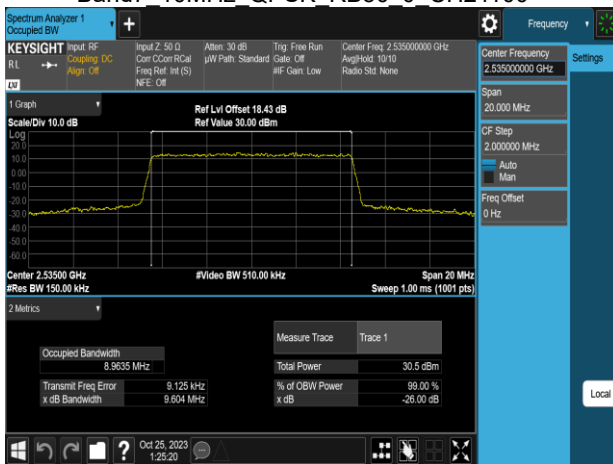

Report No.: TMWK2310003861KR

Band7 10MHz QPSK RB50 0 CH20800

Band7 10MHz 16QAM RB50 0 CH20800

Band7 10MHz QPSK RB50 0 CH21100

Band7 10MHz 16QAM RB50 0 CH21100

Band7 10MHz QPSK RB50 0 CH21400

Band7 10MHz 16QAM RB50 0 CH21400