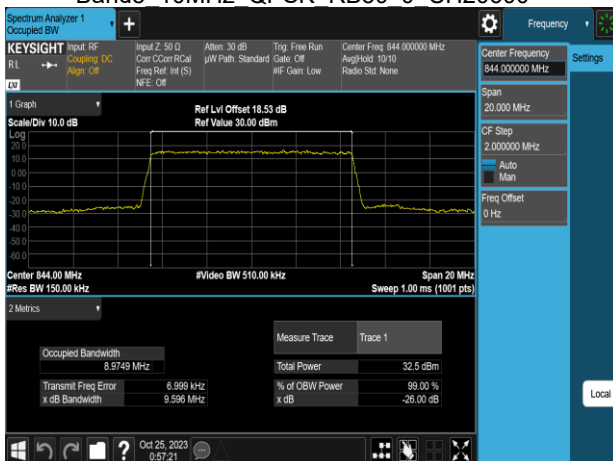

Report No.: TMWK2310003861KR

Band5 10MHz QPSK RB50\_0 CH20450

Band5 10MHz 16QAM RB50\_0 CH20450

Band5 10MHz QPSK RB50\_0 CH20525

Band5 10MHz 16QAM RB50\_0 CH20525

Band5 10MHz QPSK RB50\_0 CH20600

Band5 10MHz 16QAM RB50\_0 CH20600