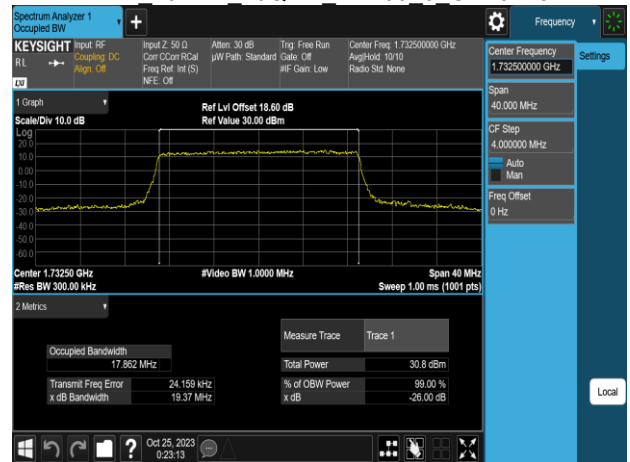

Report No.: TMWK2310003861KR

Band4 20MHz QPSK RB100 0 CH20050

Band4 20MHz 16QAM RB100 0 CH20050

Band4 20MHz QPSK RB100 0 CH20175

Band4 20MHz 16QAM RB100 0 CH20175

Band4 20MHz QPSK RB100 0 CH20300

Band4 20MHz 16QAM RB100 0 CH20300