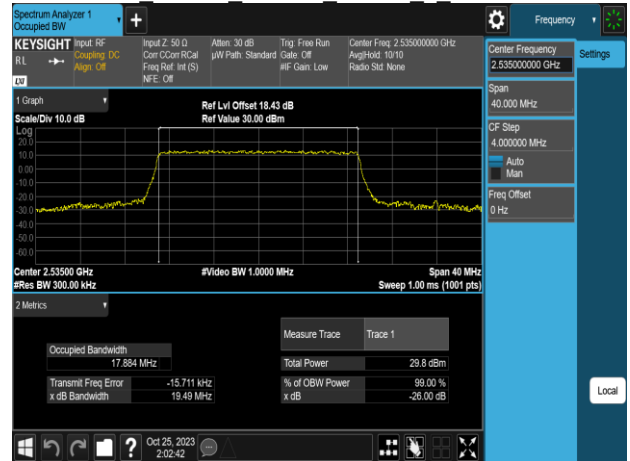

Band7 20MHz QPSK RB100\_0 CH20850

Band7 20MHz 16QAM RB100\_0 CH20850

Band7 20MHz QPSK RB100\_0 CH21100

Band7 20MHz 16QAM RB100\_0 CH21100

Band7 20MHz QPSK RB100\_0 CH21350

Band7 20MHz 16QAM RB100\_0 CH21350