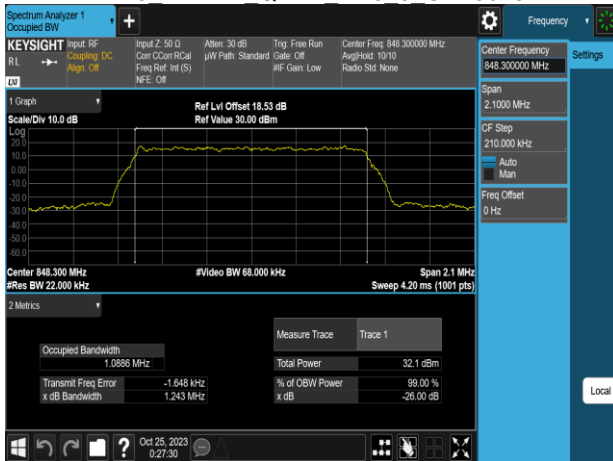

Report No.: TMWK2310003861KR

Band5 1.4MHz QPSK RB6 0 CH20407

Band5 1.4MHz 16QAM RB6 0 CH20407

Band5 1.4MHz QPSK RB6 0 CH20525

Band5 1.4MHz 16QAM RB6 0 CH20525

Band5 1.4MHz QPSK RB6 0 CH20643

Band5 1.4MHz 16QAM RB6 0 CH20643