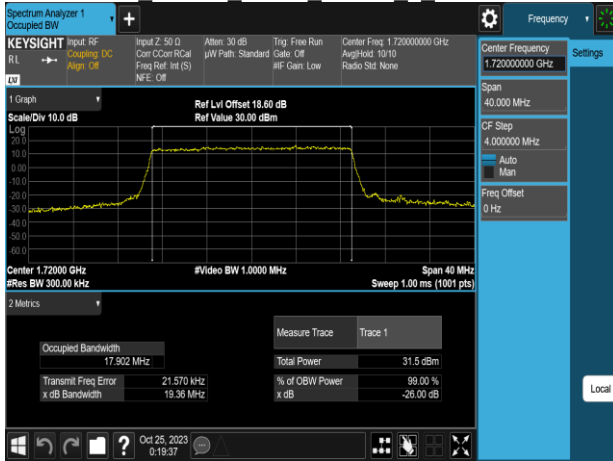

Report No.: TMWK2310003861KR

Band4 20MHz QPSK RB100 0 CH20050

Band4 20MHz 16QAM RB100 0 CH20050

Band4 20MHz QPSK RB100 0 CH20175

Band4 20MHz 16QAM RB100 0 CH20175

Band4 20MHz QPSK RB100 0 CH20300

Band4 20MHz 16QAM RB100 0 CH20300

Report No.: TMWK2310003861KR

Band5 1.4MHz QPSK RB6 0 CH20407

Band5 1.4MHz 16QAM RB6 0 CH20407

Band5 1.4MHz QPSK RB6 0 CH20525

Band5 1.4MHz 16QAM RB6 0 CH20525

Band5 1.4MHz QPSK RB6 0 CH20643

Band5 1.4MHz 16QAM RB6 0 CH20643