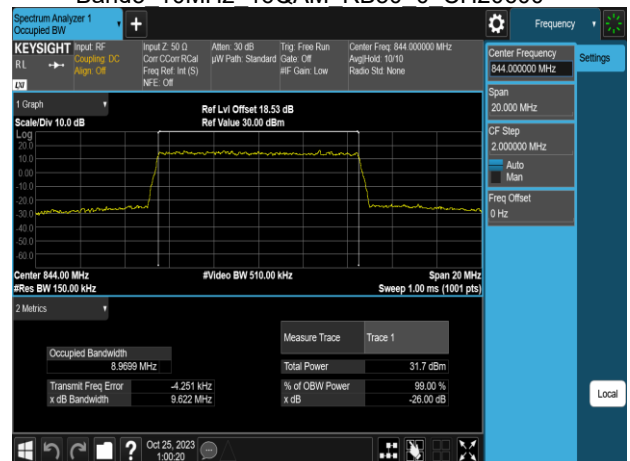

Report No.: TMWK2310003861KR

Band5 10MHz QPSK RB50\_0 CH20450

Band5 10MHz 16QAM RB50\_0 CH20450

Band5 10MHz QPSK RB50\_0 CH20525

Band5 10MHz 16QAM RB50\_0 CH20525

Band5 10MHz QPSK RB50\_0 CH20600

Band5 10MHz 16QAM RB50\_0 CH20600