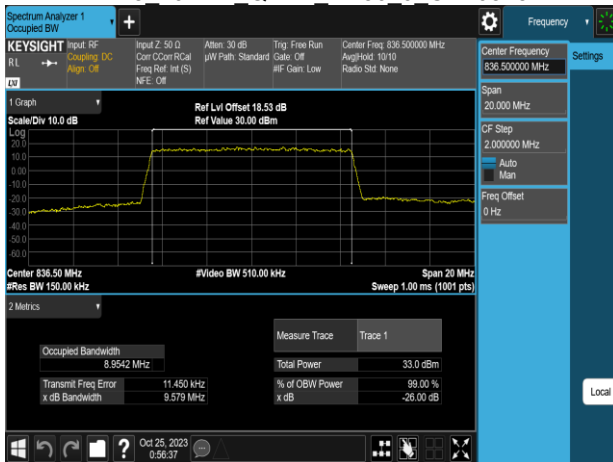

Report No.: TMWK2310003861KR

Band5 10MHz QPSK RB50\_0 CH20450

Band5 10MHz 16QAM RB50\_0 CH20450

Band5 10MHz QPSK RB50\_0 CH20525

Band5 10MHz 16QAM RB50\_0 CH20525

Band5 10MHz QPSK RB50\_0 CH20600

Band5 10MHz 16QAM RB50\_0 CH20600