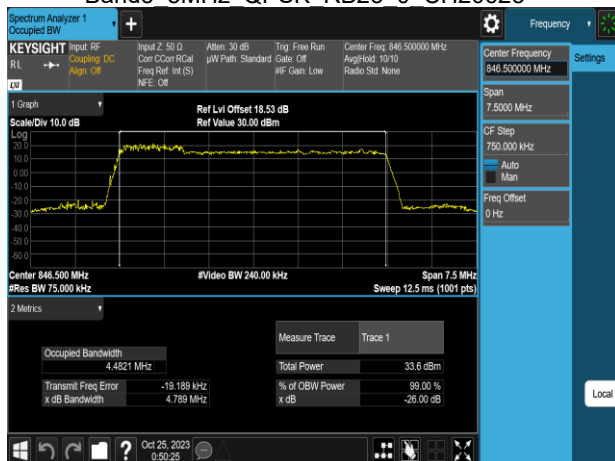

Report No.: TMWK2310003861KR

Band5 5MHz QPSK RB25\_0 CH20425

Band5 5MHz 16QAM RB25\_0 CH20425

Band5 5MHz QPSK RB25\_0 CH20525

Band5 5MHz 16QAM RB25\_0 CH20525

Band5 5MHz QPSK RB25\_0 CH20625

Band5 5MHz 16QAM RB25\_0 CH20625