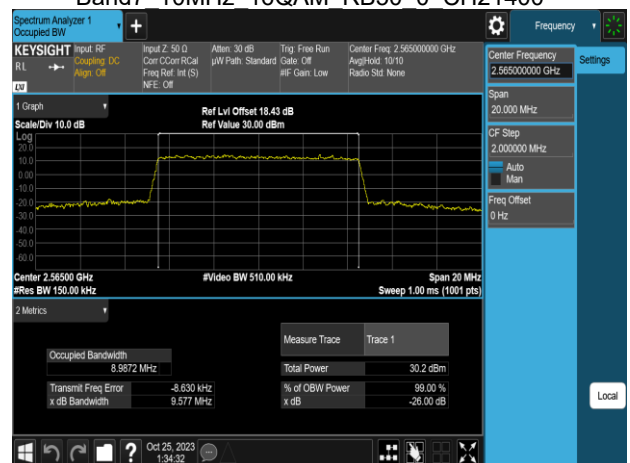

Report No.: TMWK2310003861KR

Band7 10MHz QPSK RB50 0 CH20800

Band7 10MHz 16QAM RB50 0 CH20800

Band7 10MHz QPSK RB50 0 CH21100

Band7 10MHz 16QAM RB50 0 CH21100

Band7 10MHz QPSK RB50 0 CH21400

Band7 10MHz 16QAM RB50 0 CH21400