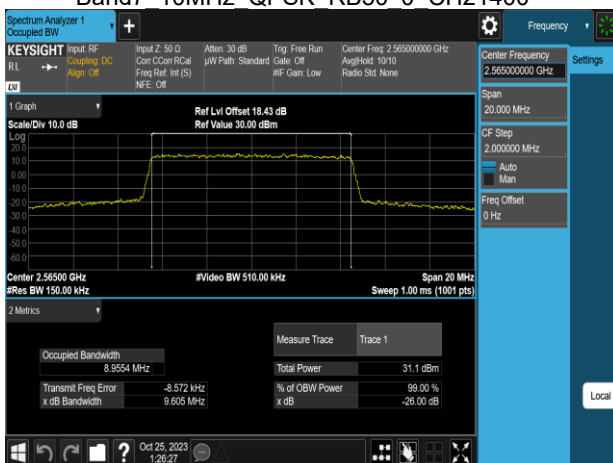

Report No.: TMWK2310003861KR

Band7 10MHz QPSK RB50 0 CH20800

Band7 10MHz 16QAM RB50 0 CH20800

Band7 10MHz QPSK RB50 0 CH21100

Band7 10MHz 16QAM RB50 0 CH21100

Band7 10MHz QPSK RB50 0 CH21400

Band7 10MHz 16QAM RB50 0 CH21400