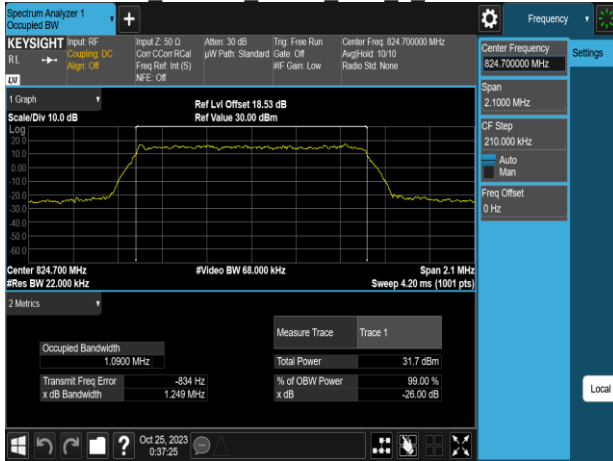

Report No.: TMWK2310003861KR

Band4 20MHz QPSK RB100 0 CH20050

Band4 20MHz 16QAM RB100 0 CH20050

Band4 20MHz QPSK RB100 0 CH20175

Band4 20MHz 16QAM RB100 0 CH20175

Band4 20MHz QPSK RB100 0 CH20300

Band4 20MHz 16QAM RB100 0 CH20300

Report No.: TMWK2310003861KR

Band5 1.4MHz QPSK RB6 0 CH20407

Band5 1.4MHz 16QAM RB6 0 CH20407

Band5 1.4MHz QPSK RB6 0 CH20525

Band5 1.4MHz 16QAM RB6 0 CH20525

Band5 1.4MHz QPSK RB6 0 CH20643

Band5 1.4MHz 16QAM RB6 0 CH20643