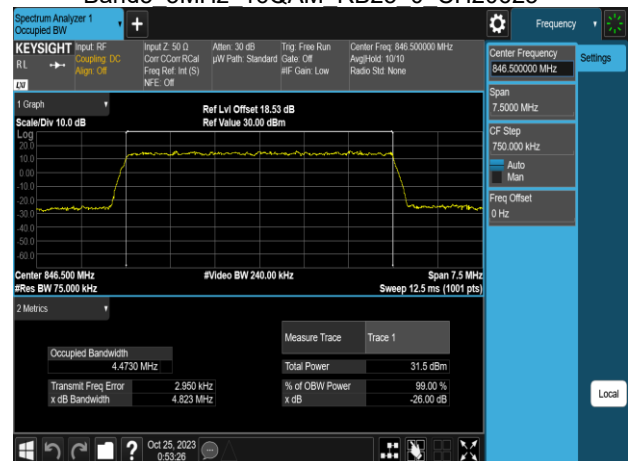

Report No.: TMWK2310003861KR

Band5 5MHz QPSK RB25\_0 CH20425

Band5 5MHz 16QAM RB25\_0 CH20425

Band5 5MHz QPSK RB25\_0 CH20525

Band5 5MHz 16QAM RB25\_0 CH20525

Band5 5MHz QPSK RB25\_0 CH20625

Band5 5MHz 16QAM RB25\_0 CH20625