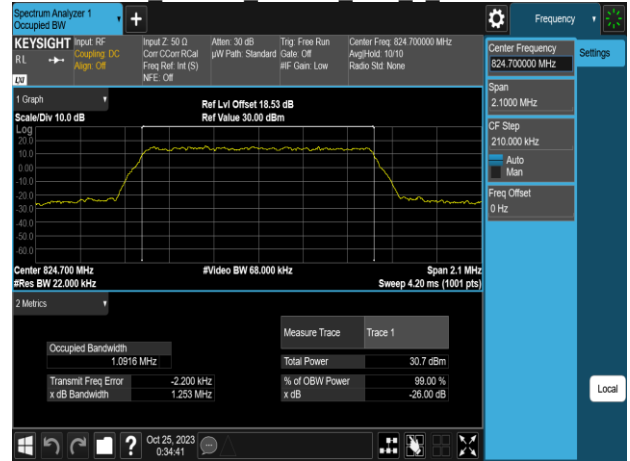

Band5 1.4MHz 16QAM RB6 0 CH20525

Band5 1.4MHz 16QAM RB6 0 CH20407