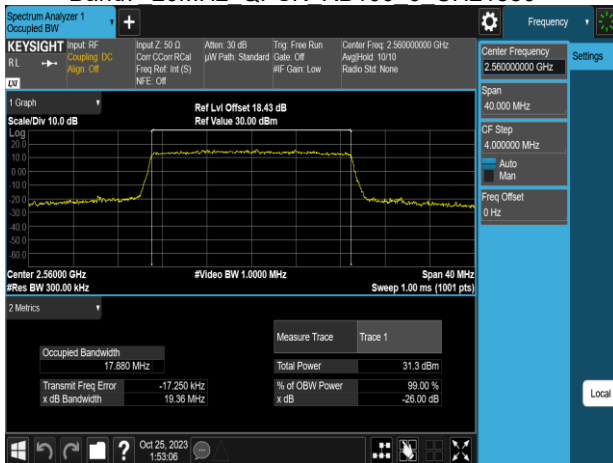

Band7 20MHz QPSK RB100\_0 CH20850

Band7 20MHz 16QAM RB100\_0 CH20850

Band7 20MHz QPSK RB100\_0 CH21100

Band7 20MHz 16QAM RB100\_0 CH21100

Band7 20MHz QPSK RB100\_0 CH21350

Band7 20MHz 16QAM RB100\_0 CH21350