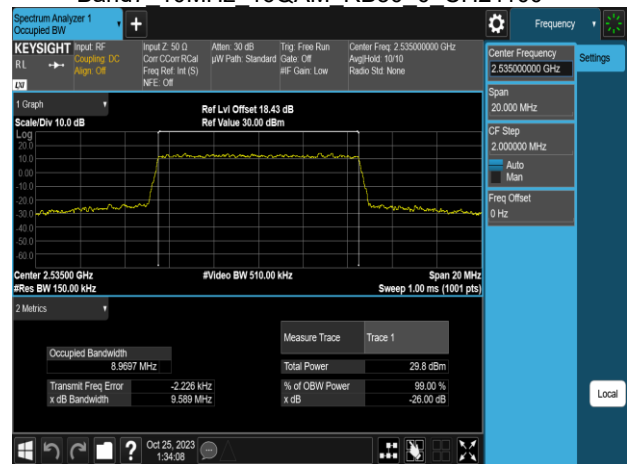

Report No.: TMWK2310003861KR

Band7 10MHz QPSK RB50 0 CH20800

Band7 10MHz 16QAM RB50 0 CH20800

Band7 10MHz QPSK RB50 0 CH21100

Band7 10MHz 16QAM RB50 0 CH21100

Band7 10MHz QPSK RB50 0 CH21400

Band7 10MHz 16QAM RB50 0 CH21400