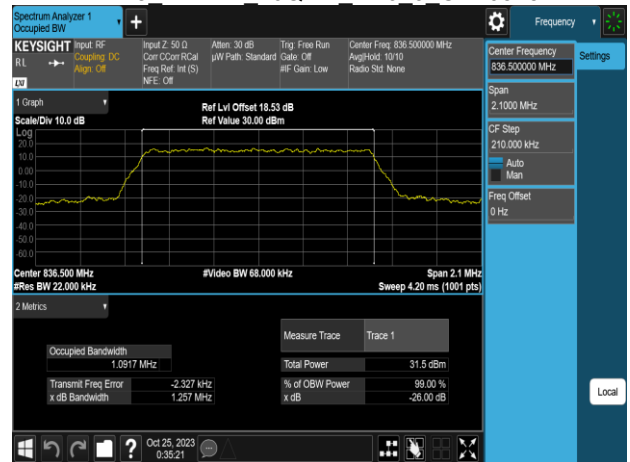

Report No.: TMWK2310003861KR

Band5 1.4MHz QPSK RB6 0 CH20407

Band5 1.4MHz 16QAM RB6 0 CH20407

Band5 1.4MHz QPSK RB6 0 CH20525

Band5 1.4MHz 16QAM RB6 0 CH20525

Band5 1.4MHz QPSK RB6 0 CH20643

Band5 1.4MHz 16QAM RB6 0 CH20643