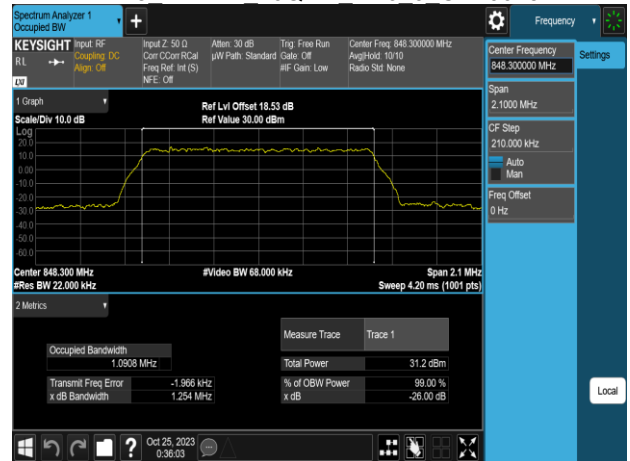

Report No.: TMWK2310003861KR

Band5 1.4MHz QPSK RB6 0 CH20407

Band5 1.4MHz 16QAM RB6 0 CH20407

Band5 1.4MHz QPSK RB6 0 CH20525

Band5 1.4MHz 16QAM RB6 0 CH20525

Band5 1.4MHz QPSK RB6 0 CH20643

Band5 1.4MHz 16QAM RB6 0 CH20643