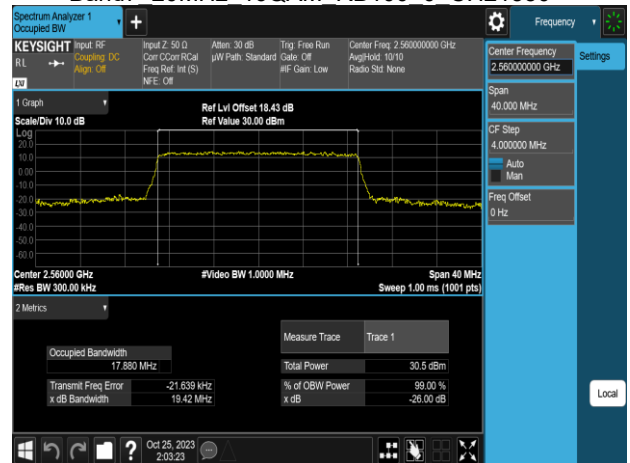

Band7 20MHz QPSK RB100\_0 CH20850

Band7 20MHz 16QAM RB100\_0 CH20850

Band7 20MHz QPSK RB100\_0 CH21100

Band7 20MHz 16QAM RB100\_0 CH21100

Band7 20MHz QPSK RB100\_0 CH21350

Band7 20MHz 16QAM RB100\_0 CH21350