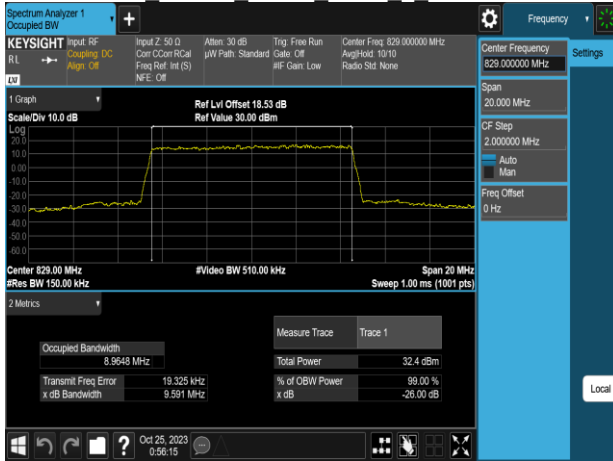

Band5 10MHz QPSK RB50_0 CH20525

Report No.: TMWK2310003861KR

Band5 10MHz QPSK RB50_0 CH20450