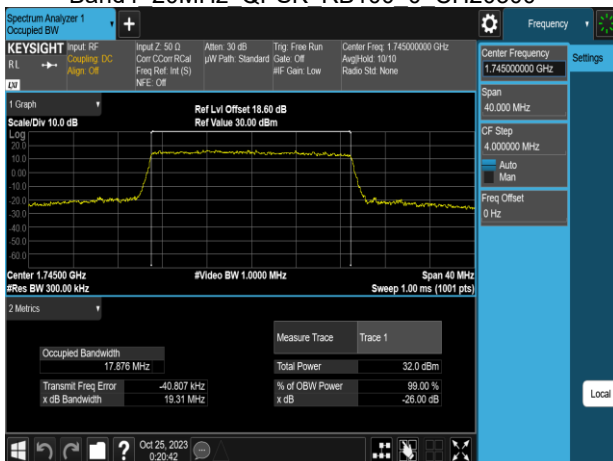

Report No.: TMWK2310003861KR

Band4 20MHz QPSK RB100 0 CH20050

Band4 20MHz 16QAM RB100 0 CH20050

Band4 20MHz QPSK RB100 0 CH20175

Band4 20MHz 16QAM RB100 0 CH20175

Band4 20MHz QPSK RB100 0 CH20300

Band4 20MHz 16QAM RB100 0 CH20300

Report No.: TMWK2310003861KR

Band5 1.4MHz QPSK RB6 0 CH20407

Band5 1.4MHz 16QAM RB6 0 CH20407

Band5 1.4MHz QPSK RB6 0 CH20525

Band5 1.4MHz 16QAM RB6 0 CH20525

Band5 1.4MHz QPSK RB6 0 CH20643

Band5 1.4MHz 16QAM RB6 0 CH20643