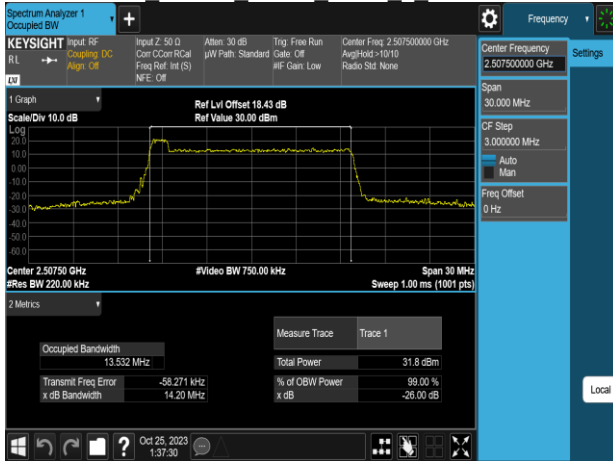

Band7 15MHz QPSK RB75 0 CH21100

Band7 15MHz QPSK RB75 0 CH20825