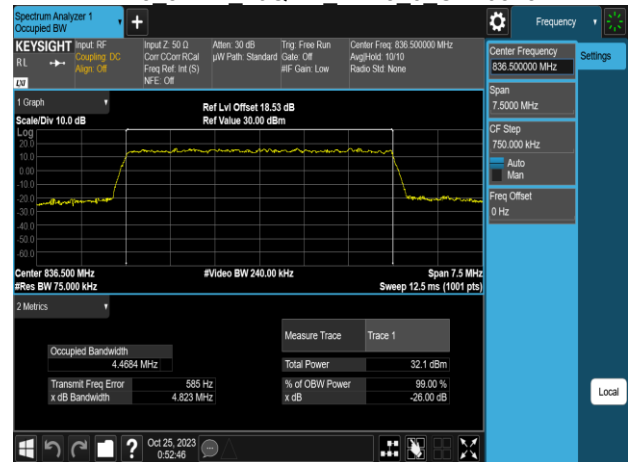

Report No.: TMWK2310003861KR

Band5 5MHz QPSK RB25\_0 CH20425

Band5 5MHz 16QAM RB25\_0 CH20425

Band5 5MHz QPSK RB25\_0 CH20525

Band5 5MHz 16QAM RB25\_0 CH20525

Band5 5MHz QPSK RB25\_0 CH20625

Band5 5MHz 16QAM RB25\_0 CH20625