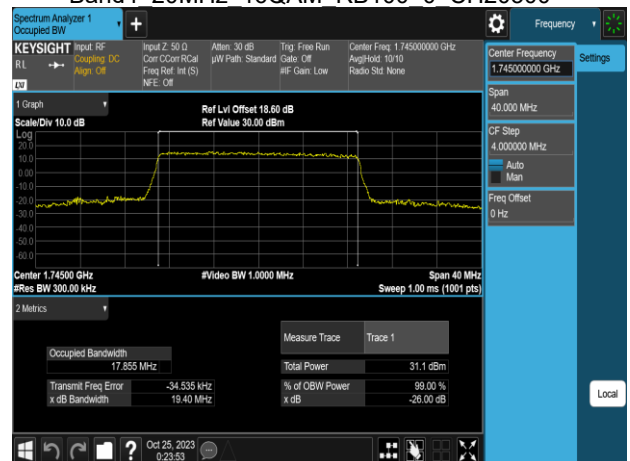

Report No.: TMWK2310003861KR

Band4 20MHz QPSK RB100 0 CH20050

Band4 20MHz 16QAM RB100 0 CH20050

Band4 20MHz QPSK RB100 0 CH20175

Band4 20MHz 16QAM RB100 0 CH20175

Band4 20MHz QPSK RB100 0 CH20300

Band4 20MHz 16QAM RB100 0 CH20300

Report No.: TMWK2310003861KR

Band5 1.4MHz QPSK RB6 0 CH20407

Band5 1.4MHz 16QAM RB6 0 CH20407

Band5 1.4MHz QPSK RB6 0 CH20525

Band5 1.4MHz 16QAM RB6 0 CH20525

Band5 1.4MHz QPSK RB6 0 CH20643

Band5 1.4MHz 16QAM RB6 0 CH20643