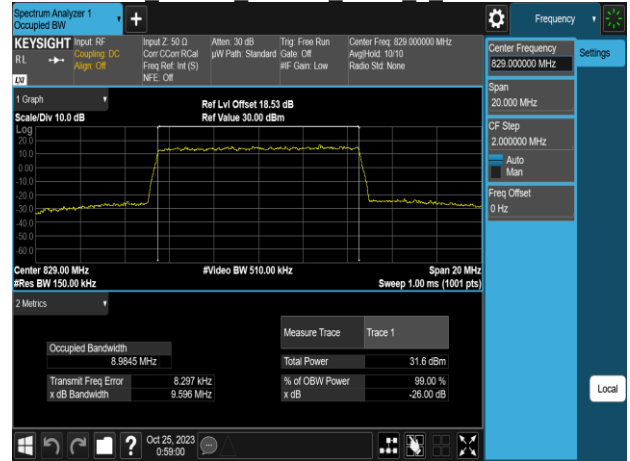

Band5 10MHz 16QAM RB50_0 CH20525

Band5 10MHz 16QAM RB50_0 CH20450