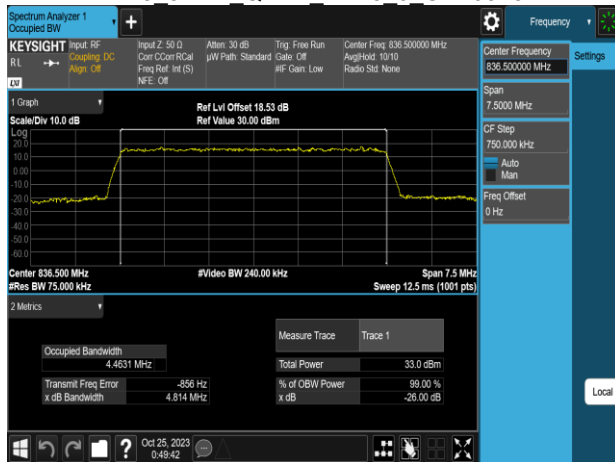

Report No.: TMWK2310003861KR

Band5 5MHz QPSK RB25\_0 CH20425

Band5 5MHz 16QAM RB25\_0 CH20425

Band5 5MHz QPSK RB25\_0 CH20525

Band5 5MHz 16QAM RB25\_0 CH20525

Band5 5MHz QPSK RB25\_0 CH20625

Band5 5MHz 16QAM RB25\_0 CH20625