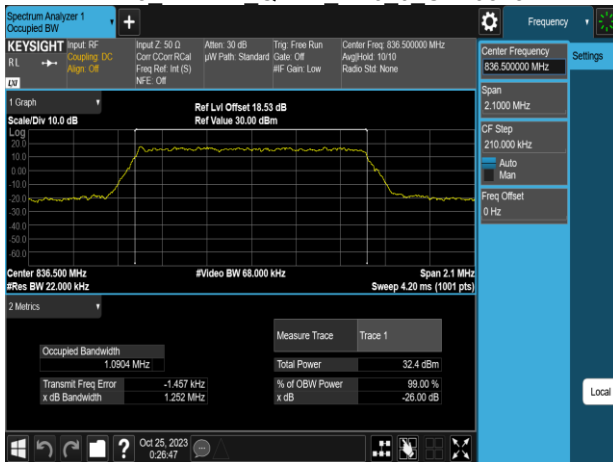

Report No.: TMWK2310003861KR

Band5 1.4MHz QPSK RB6 0 CH20407

Band5 1.4MHz 16QAM RB6 0 CH20407

Band5 1.4MHz QPSK RB6 0 CH20525

Band5 1.4MHz 16QAM RB6 0 CH20525

Band5 1.4MHz QPSK RB6 0 CH20643

Band5 1.4MHz 16QAM RB6 0 CH20643