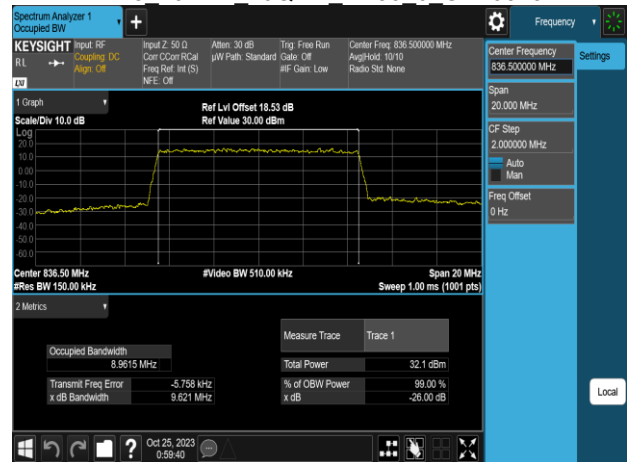

Report No.: TMWK2310003861KR

Band5 10MHz QPSK RB50\_0 CH20450

Band5 10MHz 16QAM RB50\_0 CH20450

Band5 10MHz QPSK RB50\_0 CH20525

Band5 10MHz 16QAM RB50\_0 CH20525

Band5 10MHz QPSK RB50\_0 CH20600

Band5 10MHz 16QAM RB50\_0 CH20600