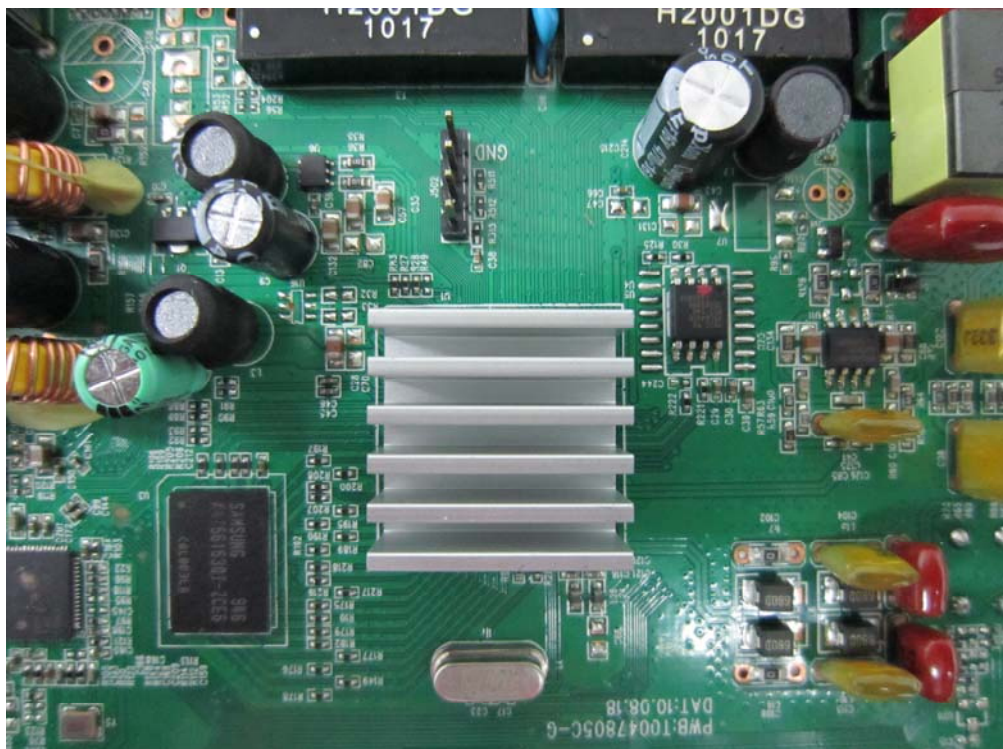

ADSL2+ 4-port Wireless Router

(M/N: DSL-2640U, DSL-2730U, DSL-2730B, DSL-2640B)

EUT Photograph-Internal Photographs

(1) EUT Photo (DSL-2640U)

(2) EUT Photo (DSL-2640U)

(3) EUT Photo (DSL-2640U)

(4) EUT Photo (DSL-2640U)

(5) EUT Photo (DSL-2730U)

(6) EUT Photo (DSL-2730U)

(7) EUT Photo (DSL-2730U)

(8) EUT Photo (DSL-2730U)

(9) EUT Photo (DSL-2730B)

(10) EUT Photo (DSL-2730B)

(11) EUT Photo (DSL-2730B)

(12) EUT Photo (DSL-2730B)