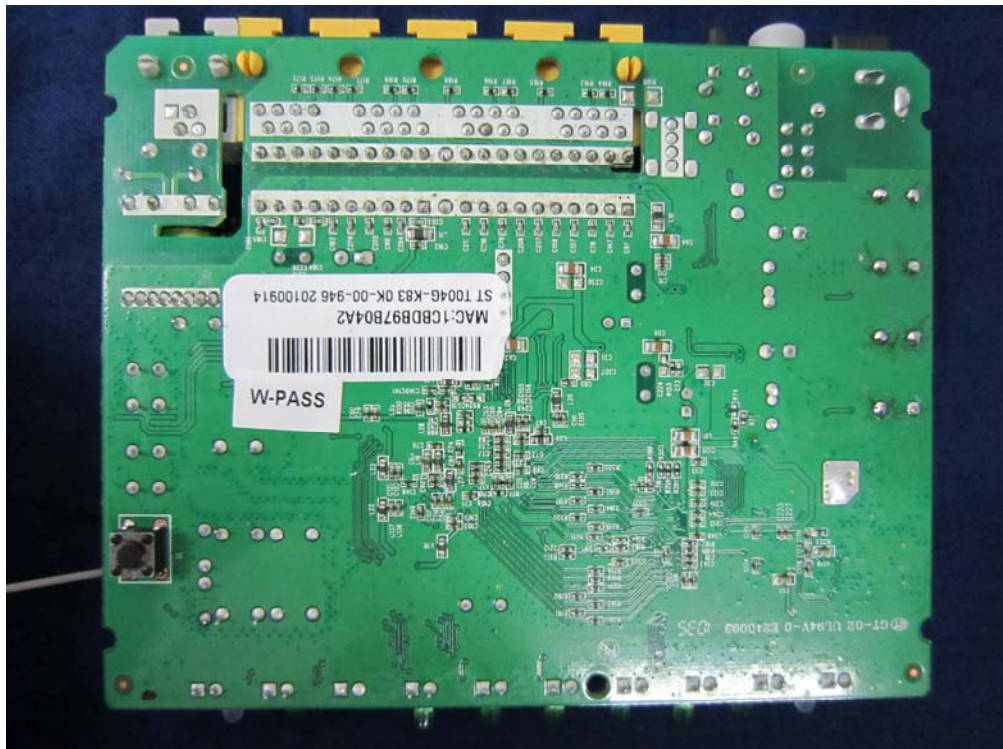

ADSL2+ 4-port Wireless Router

(M/N: DSL-2640U, DSL-2730U, DSL-2730B, DSL-2640B)

EUT Photograph-Internal Photographs

(1) EUT Photo (DSL-2640U)

(2) EUT Photo (DSL-2640U)

(3) EUT Photo (DSL-2640U)

(4) EUT Photo (DSL-2640U)

(5) EUT Photo (DSL-2730U)

(6) EUT Photo (DSL-2730U)

(7) EUT Photo (DSL-2730U)

(8) EUT Photo (DSL-2730U)

(9) EUT Photo (DSL-2730B)

(10) EUT Photo (DSL-2730B)

(11) EUT Photo (DSL-2730B)

(12) EUT Photo (DSL-2730B)