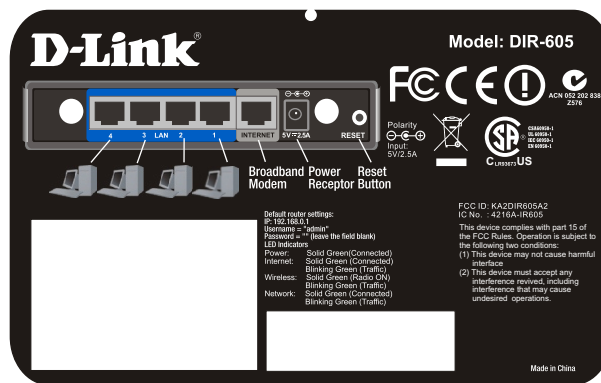

79.5mm

49.5mm