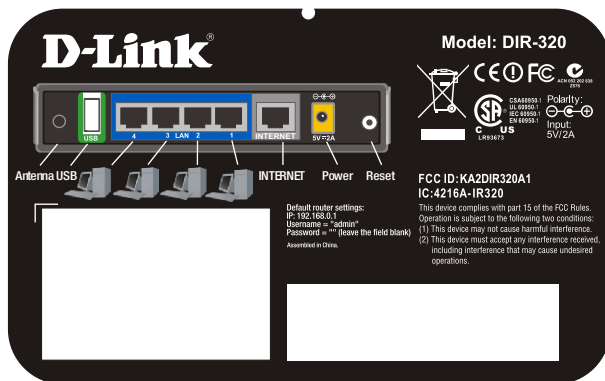

79.5mm

49.5mm

Label Location