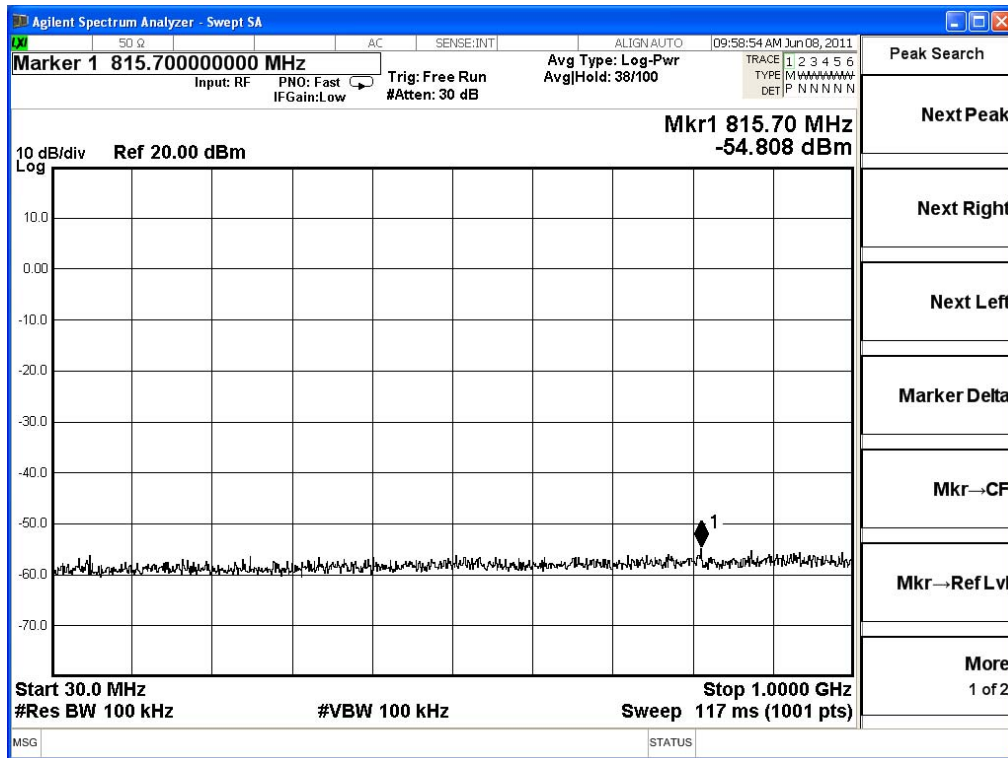

2462MHz (16GHz~25GHz)-802.11n(20MHz)

2422MHz (30MHz~1GHz)-802.11n(40MHz)

2422MHz (1GHz~8GHz)-802.11n(40MHz)

2422MHz (8GHz~16GHz)-802.11n(40MHz)

2422MHz (16GHz~25GHz)-802.11n(40MHz)

2452MHz (30MHz~1GHz)-802.11n(40MHz)