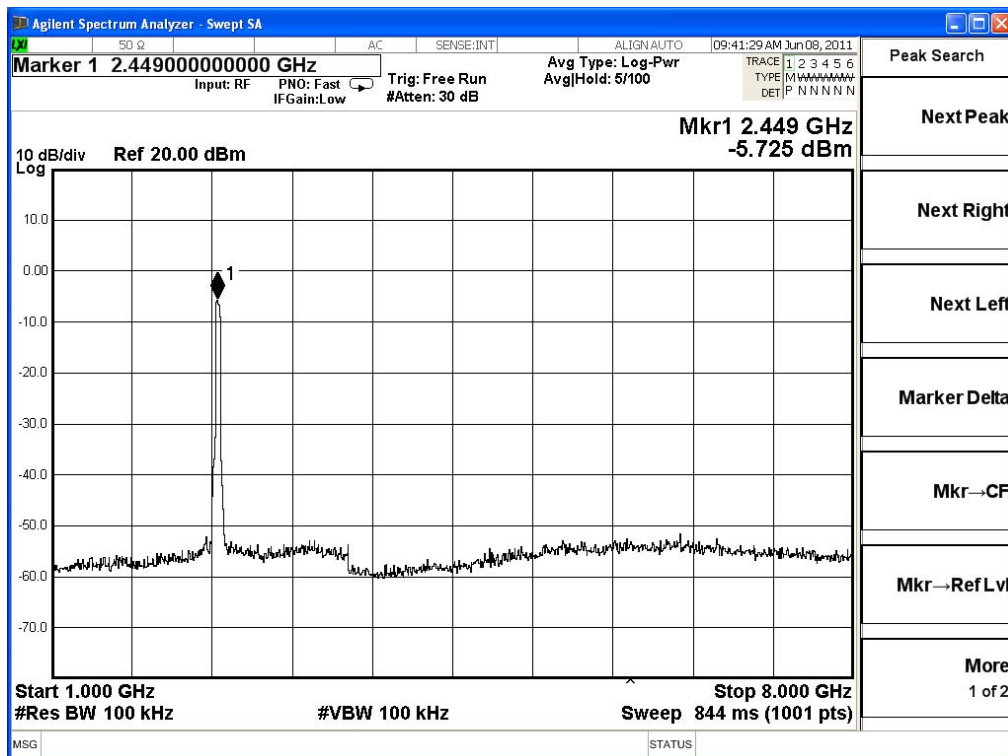

2452MHz (1GHz~8GHz)-802.11n(40MHz)