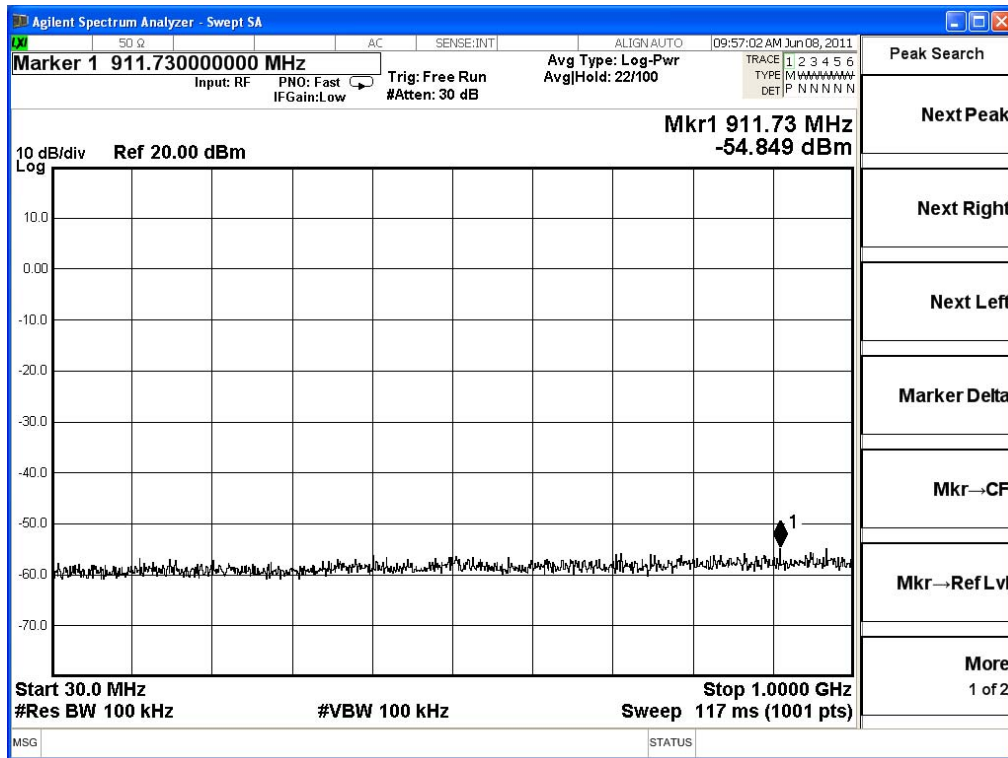

2412MHz (1GHz~8GHz)-802.11n(20MHz)

2412MHz (8GHz~16GHz)-802.11n(20MHz)

2412MHz (16GHz~25GHz)-802.11n(20MHz)

2462MHz (30MHz~1GHz)-802.11n(20MHz)

2462MHz (1GHz~8GHz)-802.11n(20MHz)

2462MHz (8GHz~16GHz)-802.11n(20MHz)