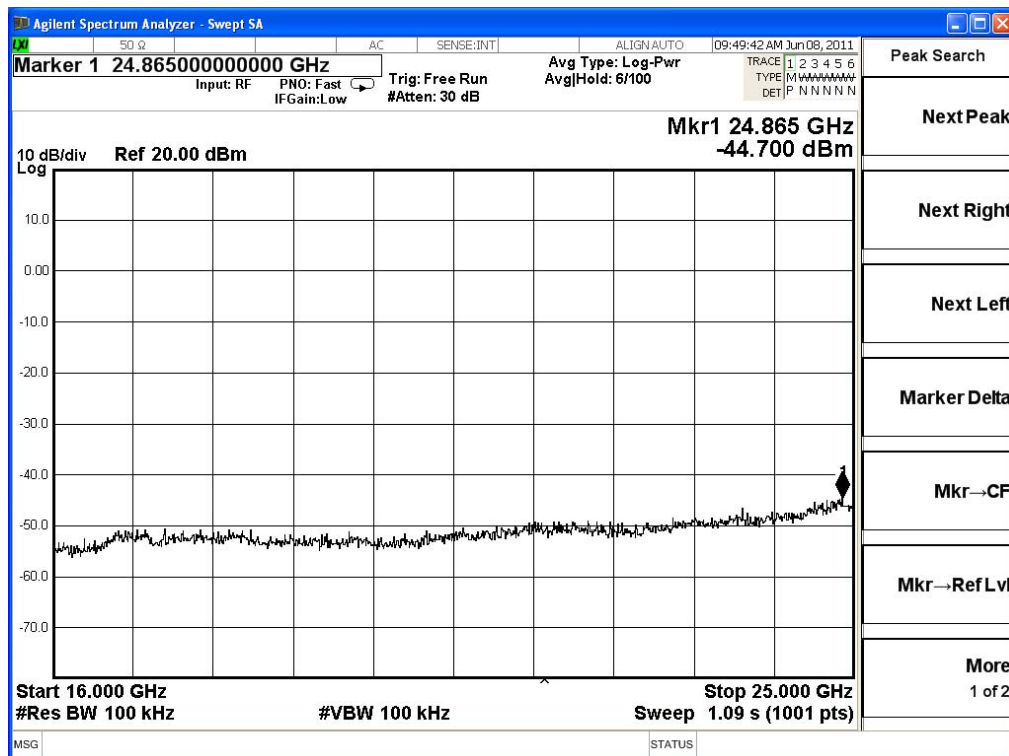

2412MHz (8GHz~16GHz)-802.11g

2412MHz (16GHz~25GHz)-802.11g

2462MHz (30MHz~1GHz)-802.11g

2462MHz (1GHz~8GHz)-802.11g

2462MHz (8GHz~16GHz)-802.11g

2462MHz (16GHz~25GHz)-802.11g

2412MHz (30MHz~1GHz)-802.11n(20MHz)

2412MHz (1GHz~8GHz)-802.11n(20MHz)

2412MHz (8GHz~16GHz)-802.11n(20MHz)

2412MHz (16GHz~25GHz)-802.11n(20MHz)

2462MHz (30MHz~1GHz)-802.11n(20MHz)

2462MHz (1GHz~8GHz)-802.11n(20MHz)

2462MHz (8GHz~16GHz)-802.11n(20MHz)