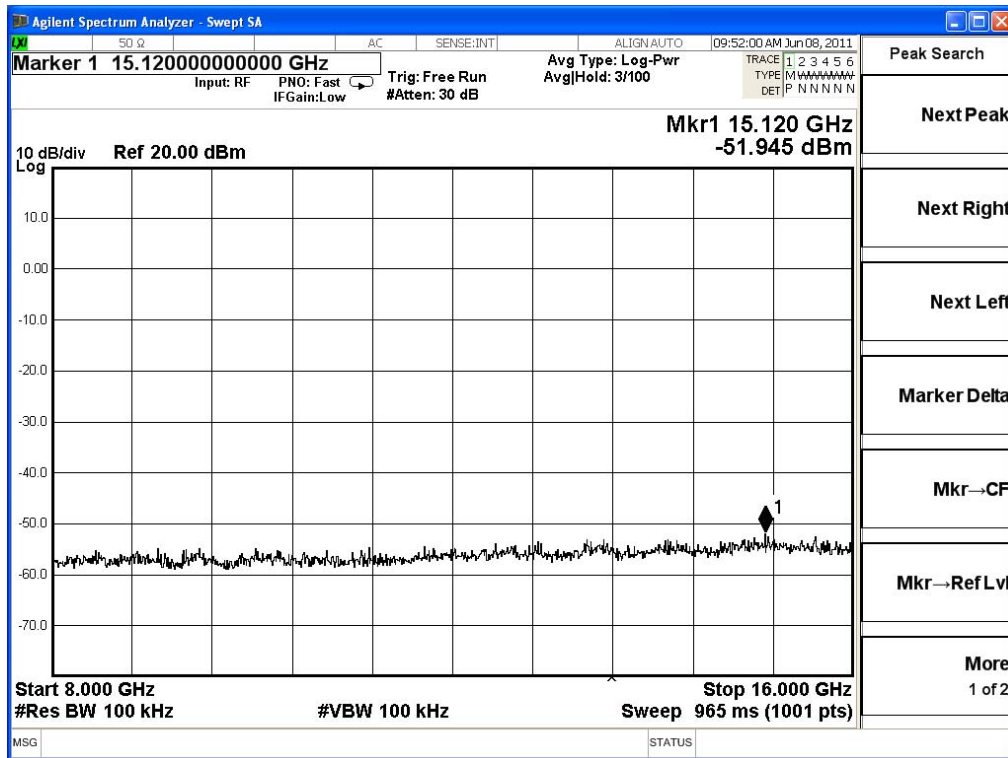

2462MHz (16GHz~25GHz)-802.11n(20MHz)

2422MHz (30MHz~1GHz)-802.11n(40MHz)

2422MHz (1GHz~8GHz)-802.11n(40MHz)

2422MHz (8GHz~16GHz)-802.11n(40MHz)

2422MHz (16GHz~25GHz)-802.11n(40MHz)

2452MHz (30MHz~1GHz)-802.11n(40MHz)