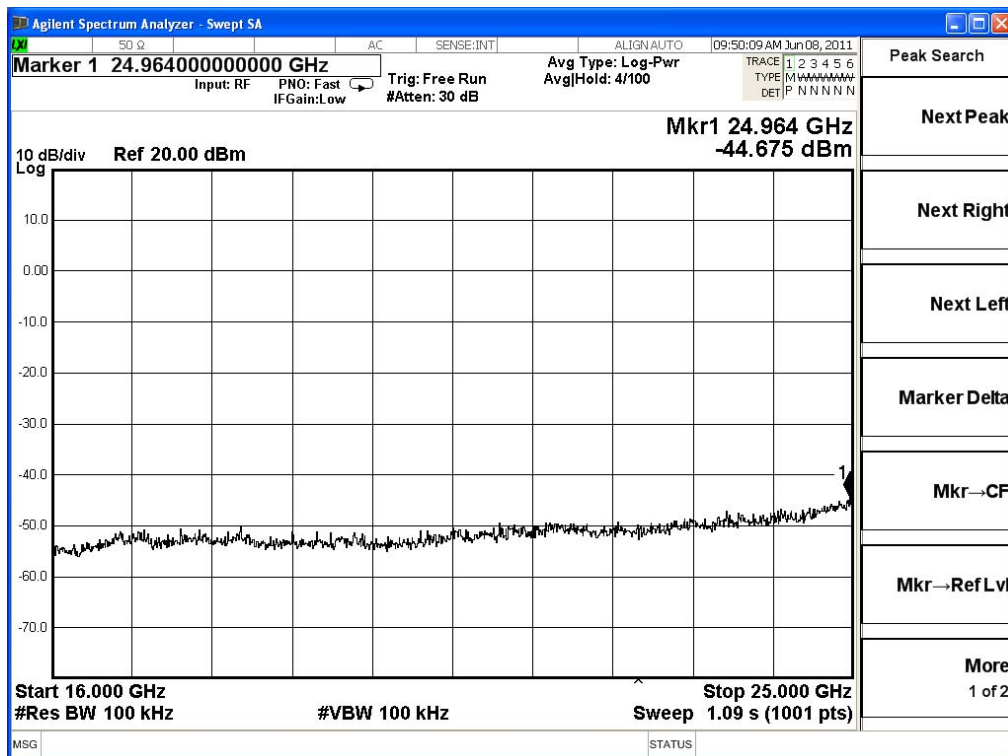

2462MHz (16GHz~25GHz)-802.11n(20MHz)

2422MHz (30MHz~1GHz)-802.11n(40MHz)

2422MHz (1GHz~8GHz)-802.11n(40MHz)

2422MHz (8GHz~16GHz)-802.11n(40MHz)

2422MHz (16GHz~25GHz)-802.11n(40MHz)

2452MHz (30MHz~1GHz)-802.11n(40MHz)