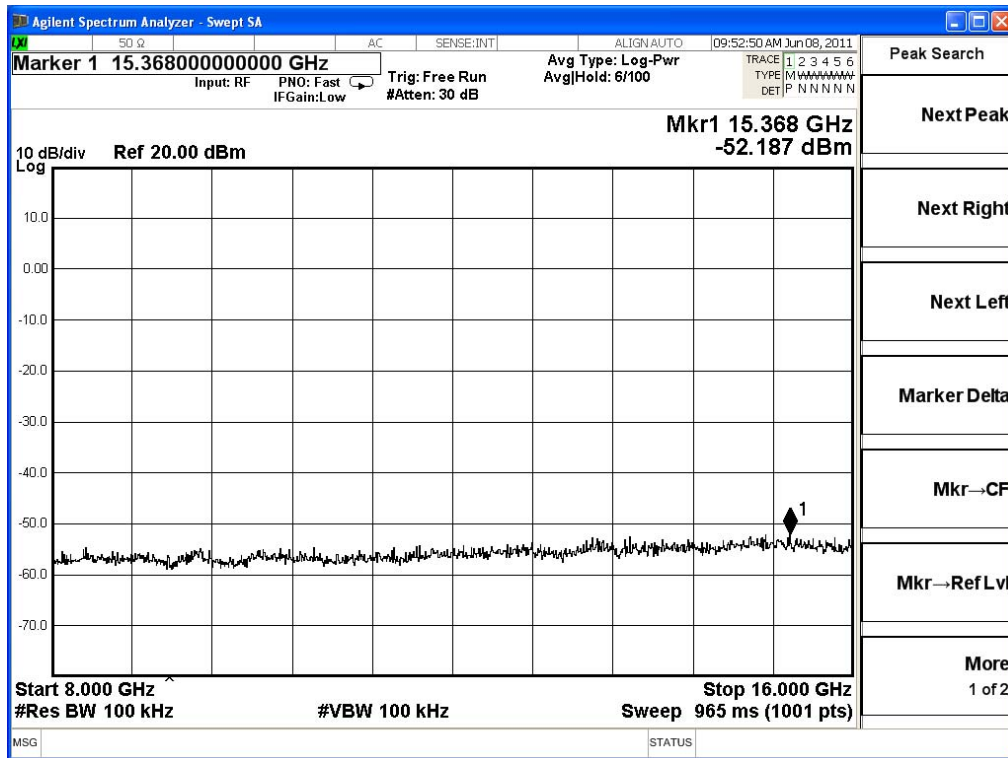

2452MHz (8GHz~16GHz)-802.11n(40MHz)