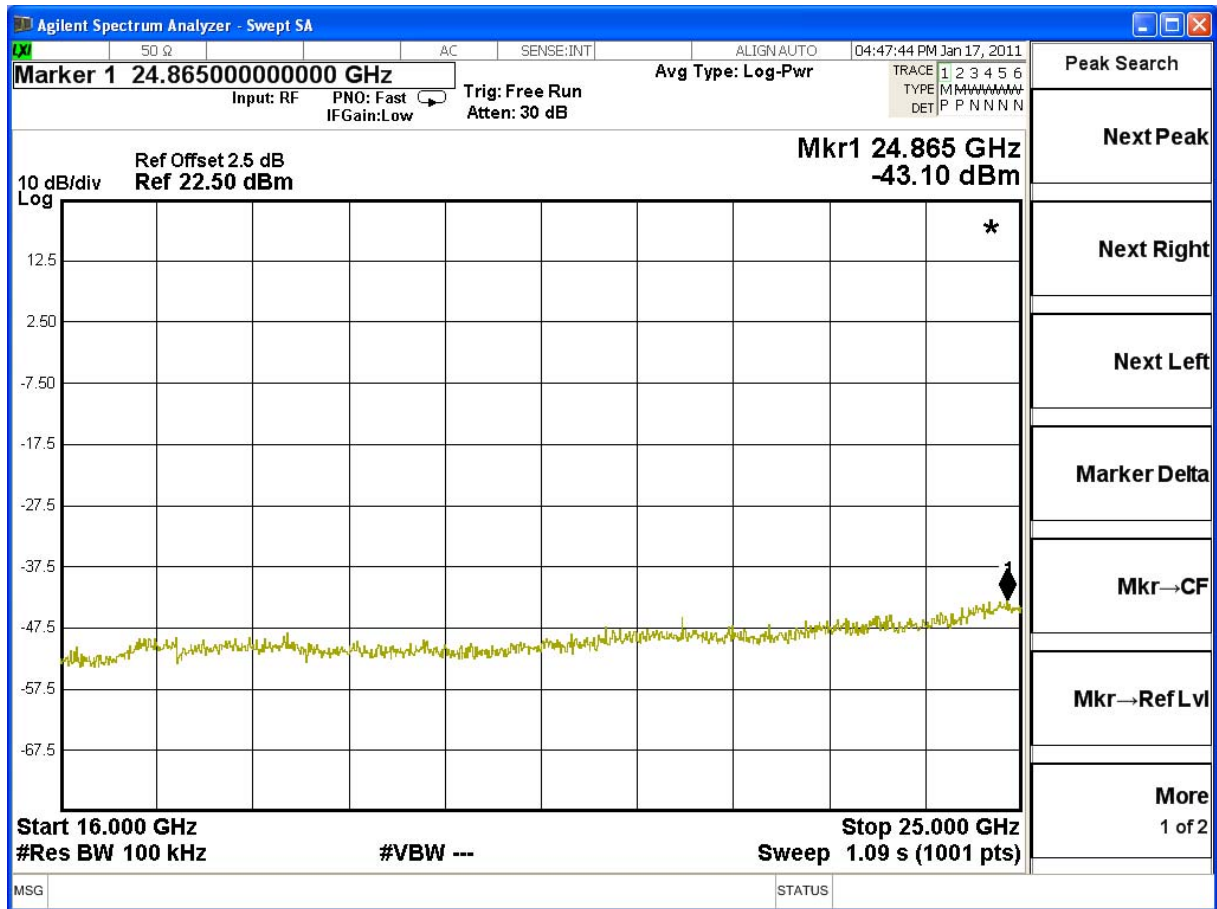

2437MHz (16GHz-25GHz)- n (20MHz)

2462MHz (30MHz-1GHz)- n (20MHz)

2462MHz (1GHz-8GHz)- n (20MHz)

2462MHz (8GHz-16GHz)- n (20MHz)

2462MHz (16GHz-25GHz)- n (20MHz)

2422MHz (30MHz-1GHz)- n (40MHz)

2422MHz (1GHz-8GHz)- n (40MHz)