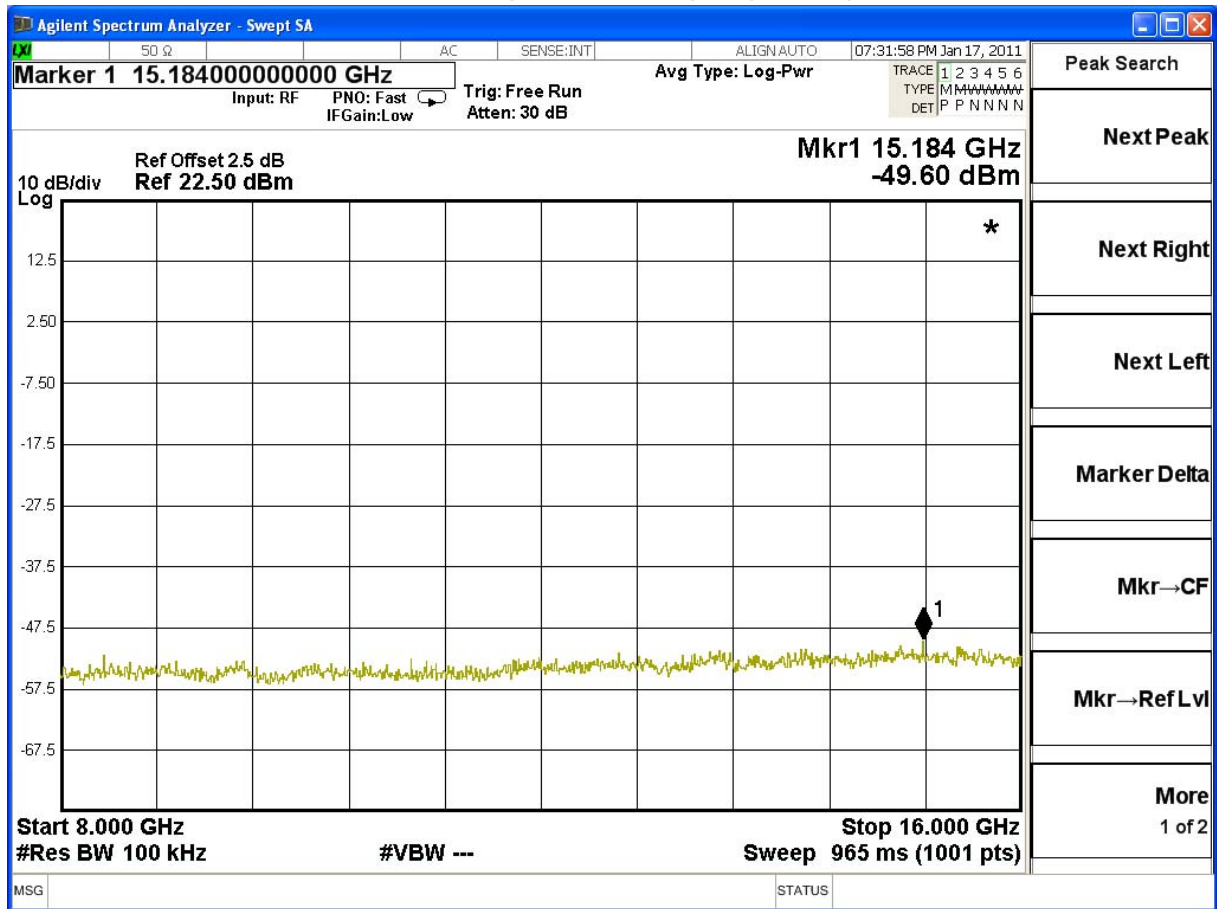

2452MHz (8GHz-16GHz)- n (40MHz)