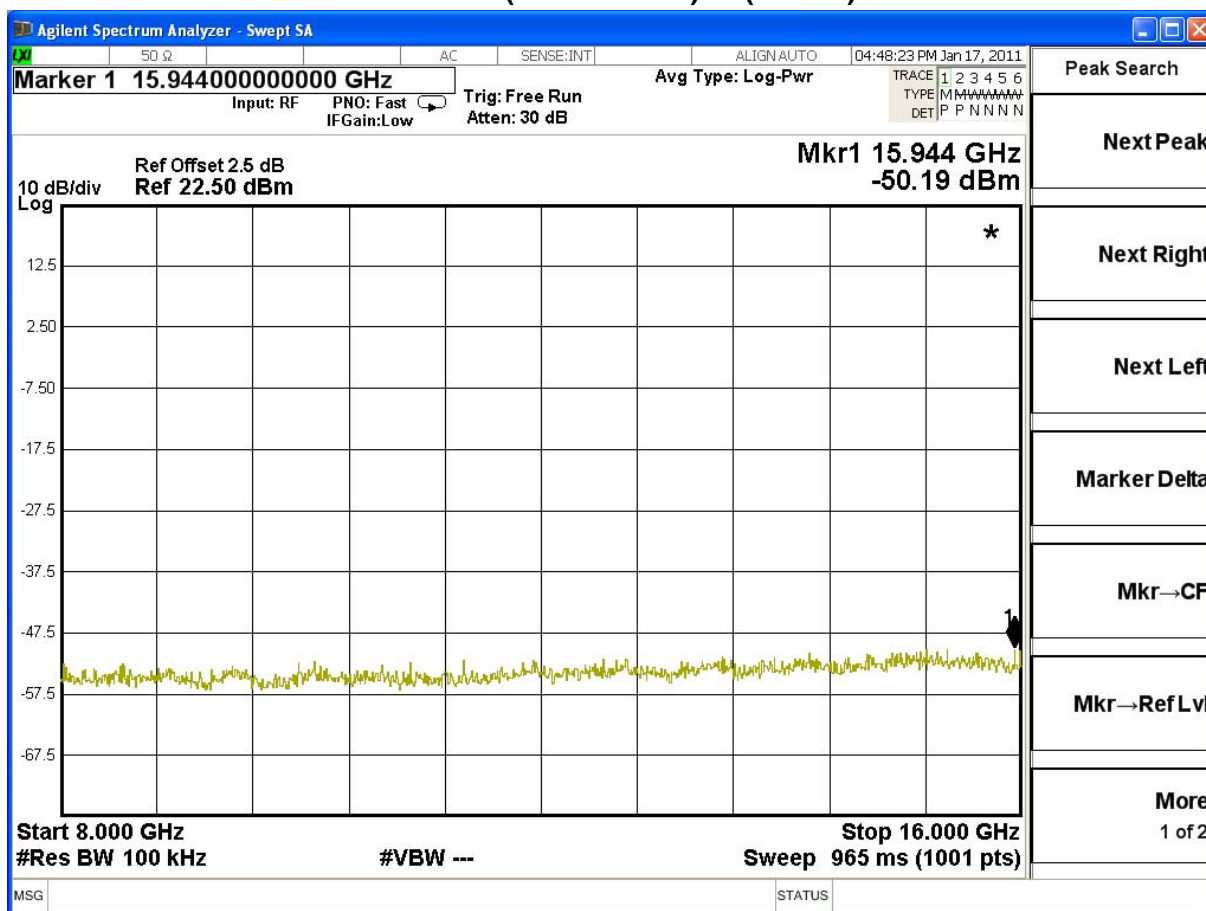

2437MHz (16GHz-25GHz)- n (20MHz)

2462MHz (30MHz-1GHz)- n (20MHz)

2462MHz (1GHz-8GHz)- n (20MHz)

2462MHz (8GHz-16GHz)- n (20MHz)

2462MHz (16GHz-25GHz)- n (20MHz)

2422MHz (30MHz-1GHz)- n (40MHz)

2422MHz (1GHz-8GHz)- n (40MHz)