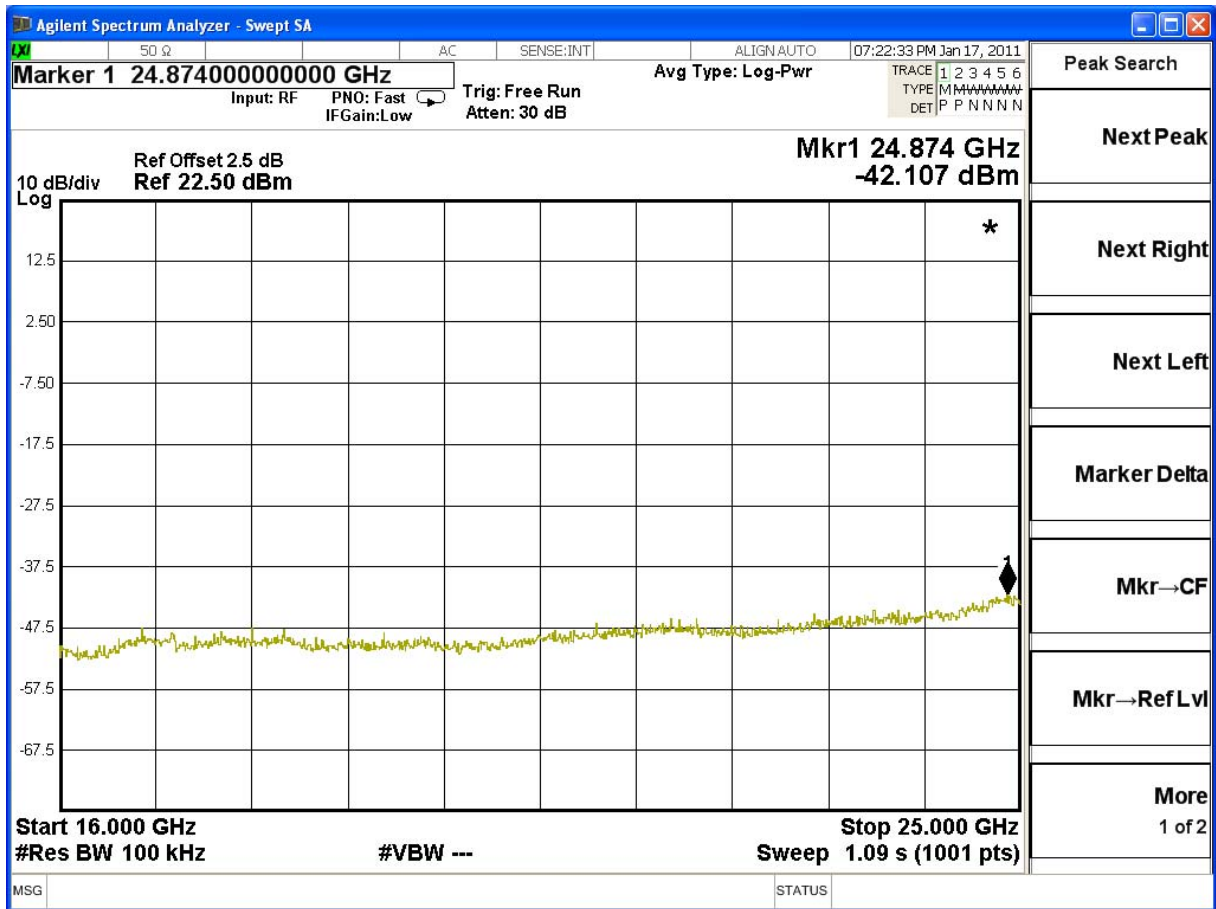

2422MHz (16GHz-25GHz)- n (40MHz)