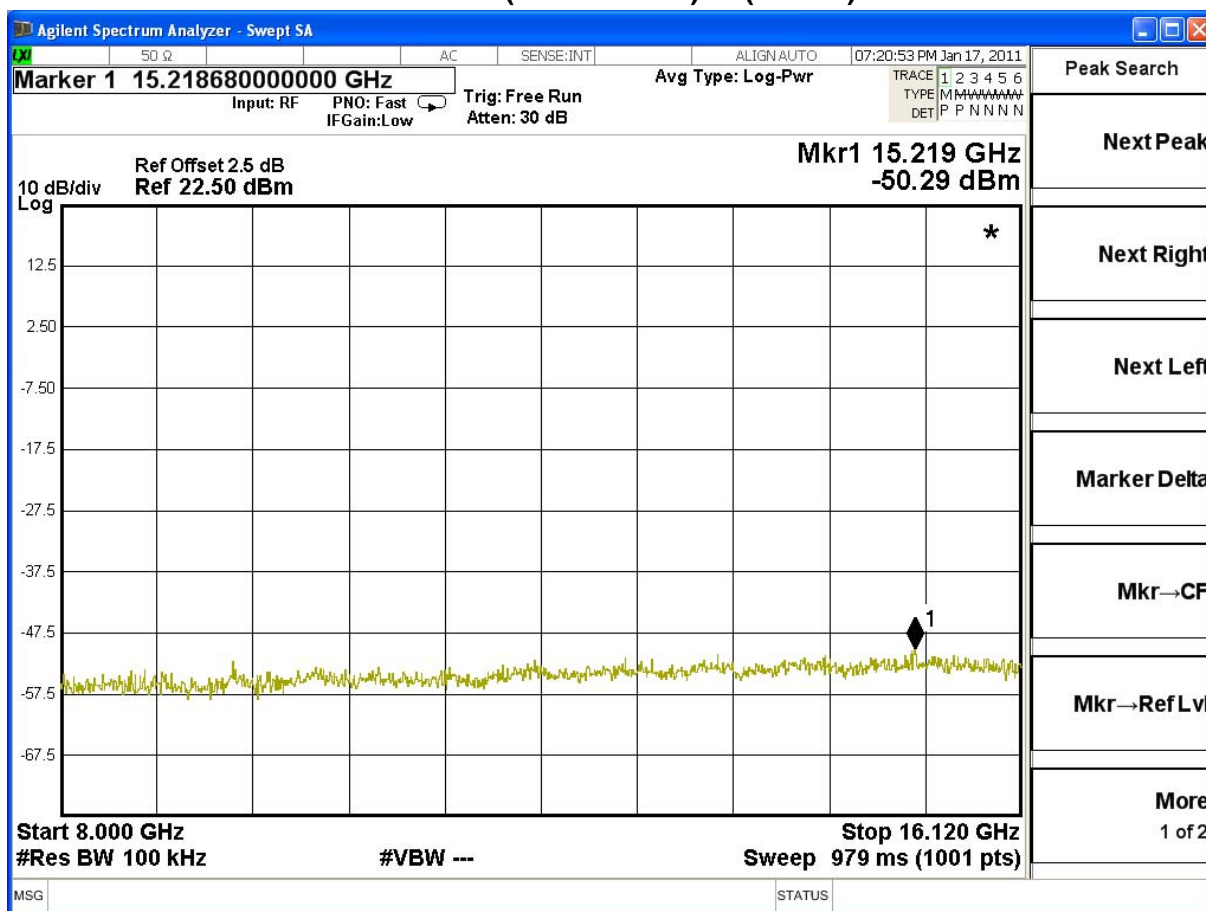

2422MHz (8GHz-16GHz)- n (40MHz)