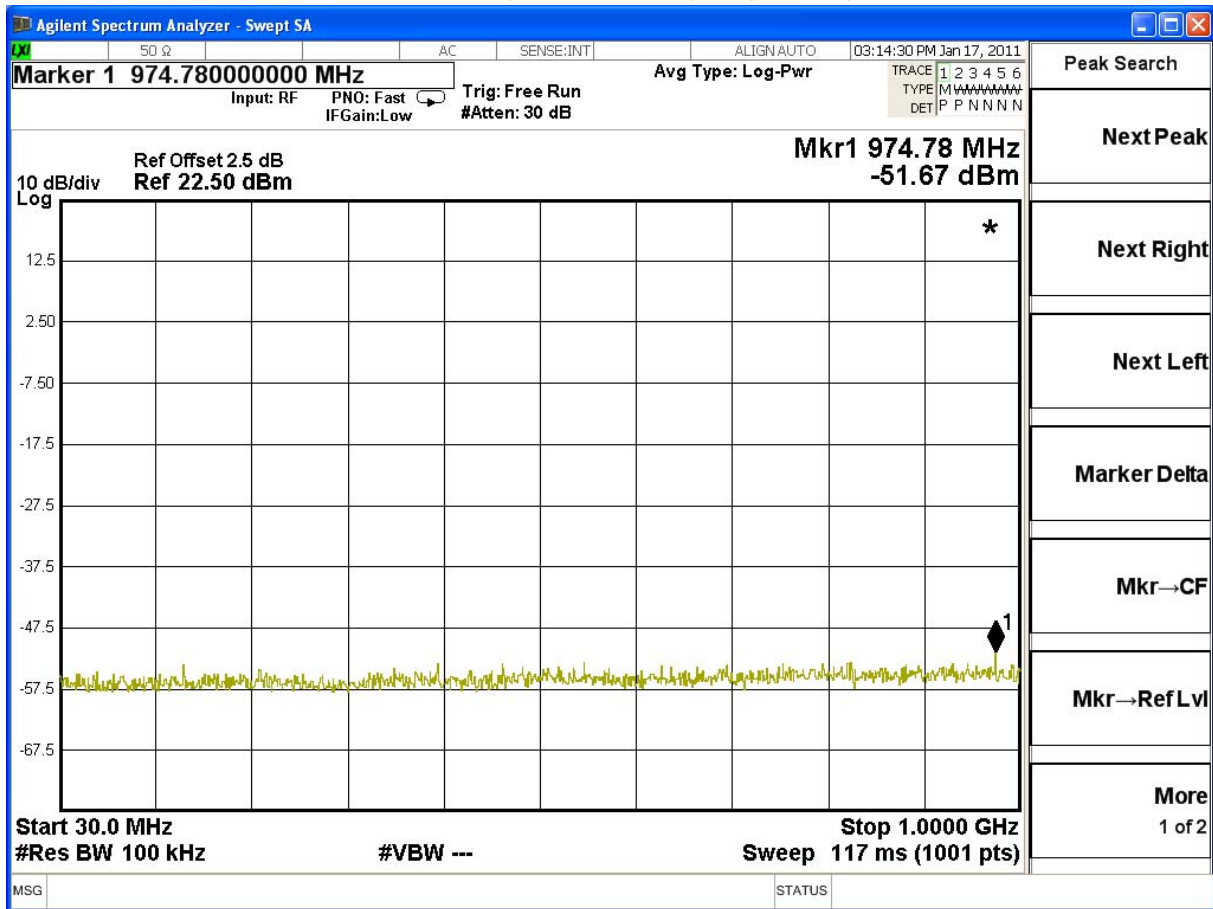

2412MHz (30MHz-1GHz)- n (20MHz)

2412MHz (1GHz-8GHz)- n (20MHz)

2412MHz (8GHz-16GHz)- n (20MHz)

2412MHz (16GHz-25GHz)- n (20MHz)

2437MHz (30MHz-1GHz)- n (20MHz)

2437MHz (1GHz-8GHz)- n (20MHz)

2437MHz (8GHz-16GHz)- n (20MHz)

2437MHz (16GHz-25GHz)- n (20MHz)

2462MHz (30MHz-1GHz)- n (20MHz)

2462MHz (1GHz-8GHz)- n (20MHz)

2462MHz (8GHz-16GHz)- n (20MHz)

2462MHz (16GHz-25GHz)- n (20MHz)

2422MHz (30MHz-1GHz)- n (40MHz)

2422MHz (1GHz-8GHz)- n (40MHz)