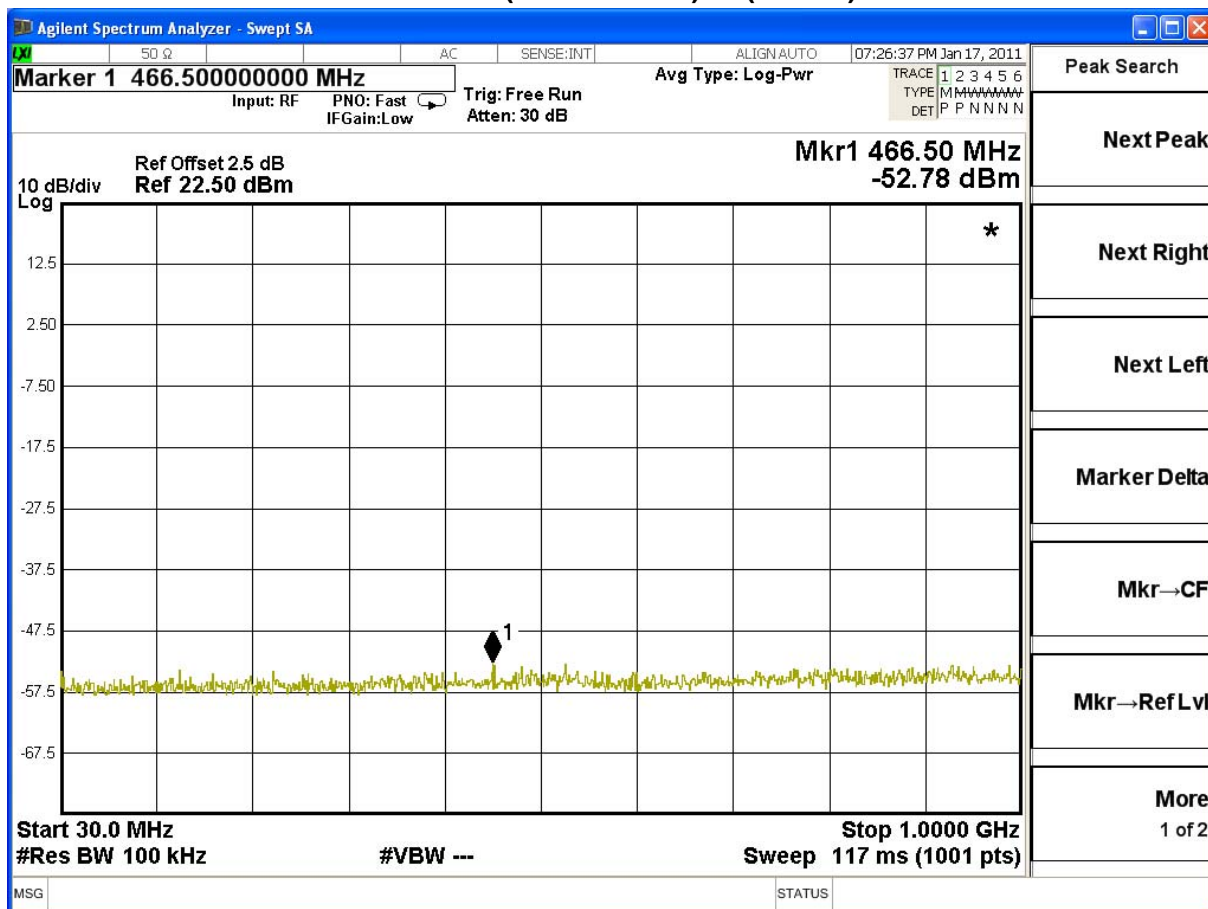

2437MHz (30MHz-1GHz)- n (40MHz)