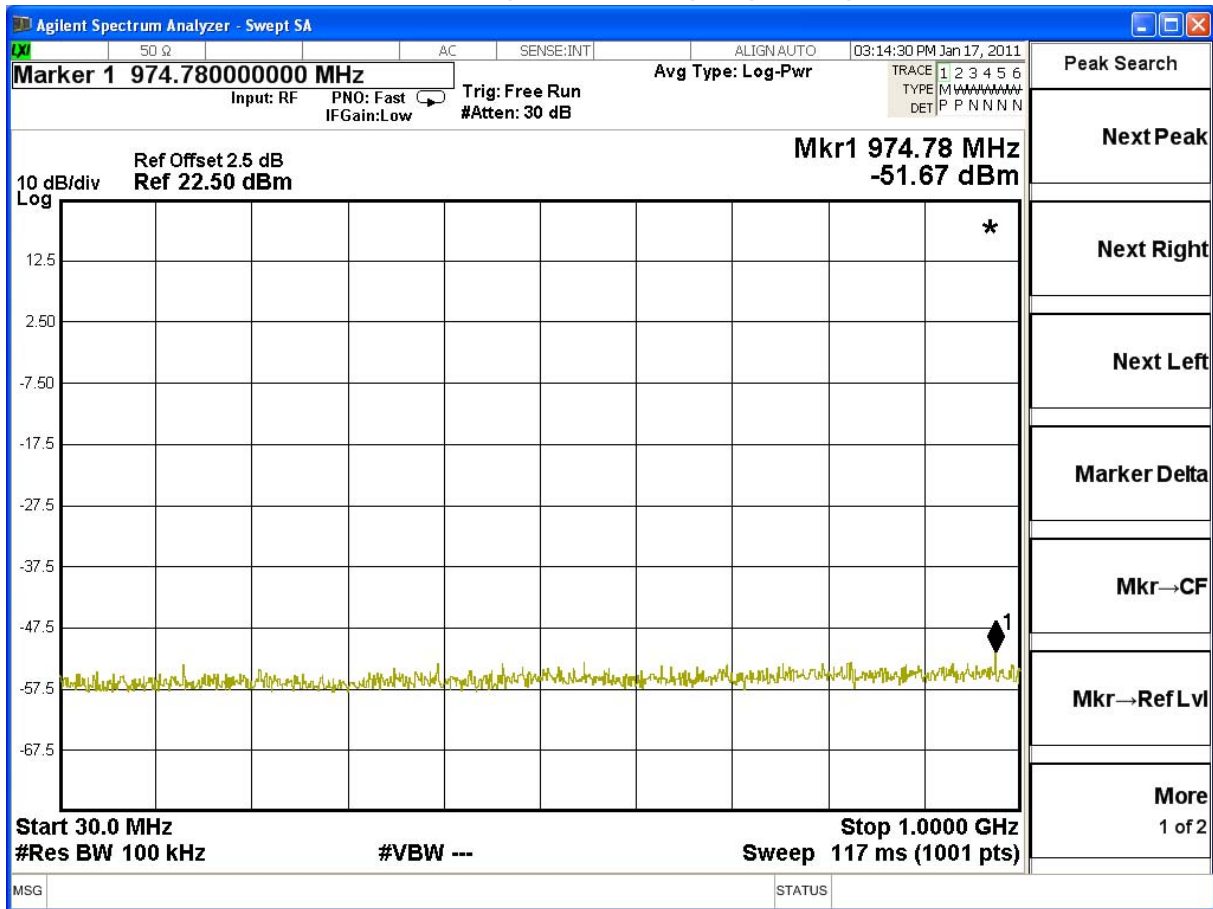

2412MHz (30MHz-1GHz)- n (20MHz)

2412MHz (1GHz-8GHz)- n (20MHz)

2412MHz (16GHz-25GHz)- n (20MHz)

2437MHz (1GHz-8GHz)- n (20MHz)

2462MHz (30MHz-1GHz)- n (20MHz)

2462MHz (1GHz-8GHz)- n (20MHz)

2462MHz (8GHz-16GHz)- n (20MHz)

2462MHz (16GHz-25GHz)- n (20MHz)

2422MHz (30MHz-1GHz)- n (40MHz)

2422MHz (1GHz-8GHz)- n (40MHz)

2422MHz (16GHz-25GHz)- n (40MHz)

2437MHz (30MHz-1GHz)- n (40MHz)

2437MHz (1GHz-8GHz)- n (40MHz)

2437MHz (8GHz-16GHz)- n (40MHz)