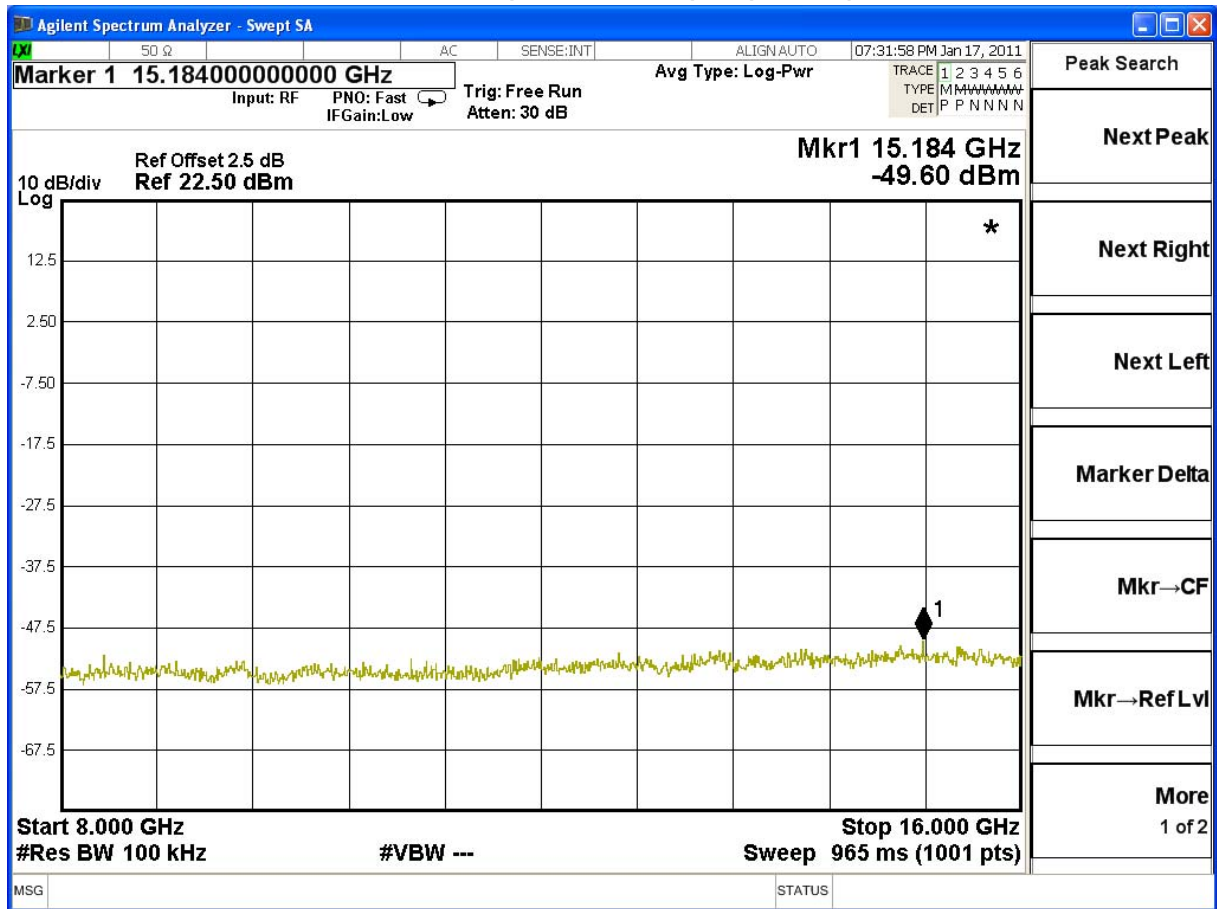

2437MHz (16GHz-25GHz)- n (40MHz)

2452MHz (30MHz-1GHz)- n (40MHz)

2452MHz (1GHz-8GHz)- n (40MHz)

2452MHz (8GHz-16GHz)- n (40MHz)

2452MHz (16GHz-25GHz)- n (40MHz)