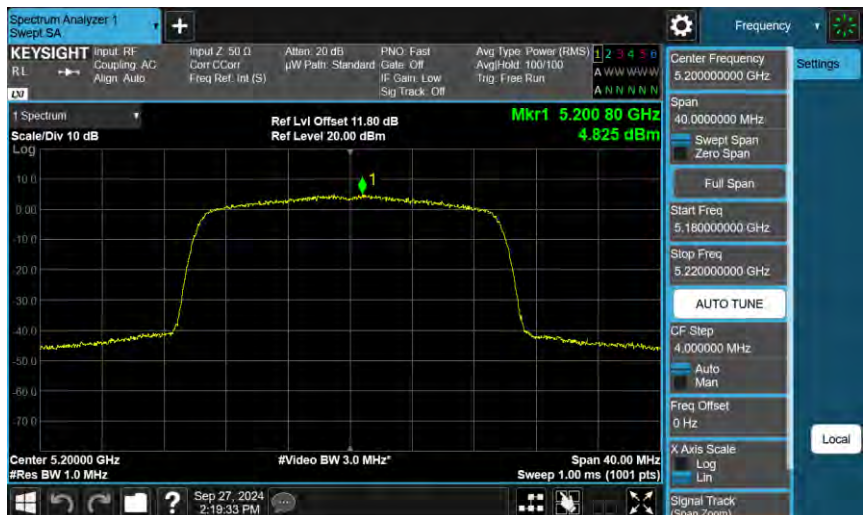

5290 MHz

802.11ac VHT80_ANT-0

5530 MHz

5610 MHz

802.11ac VHT80_ANT-0

5775 MHz

802.11ax HE20_ANT-0

5180 MHz

5200 MHz

5240 MHz

802.11ax HE20_ANT-0

5260 MHz

5280 MHz

5320 MHz

802.11ax HE20_ANT-0

5500 MHz