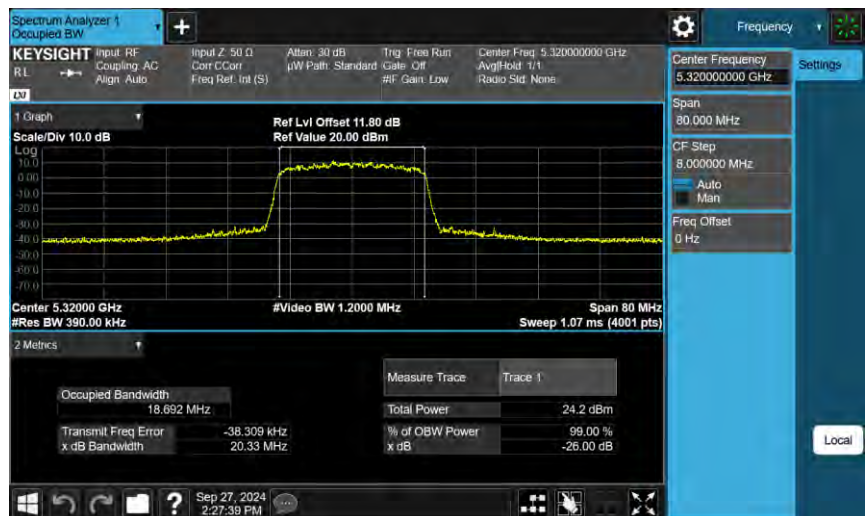

802.11ac VHT40_ANT-0

802.11ac VHT40_ANT-0

802.11ac VHT80_ANT-0

802.11ax HE20_ANT-0

5260 MHz

5280 MHz

5320 MHz

802.11ax HE20_ANT-0