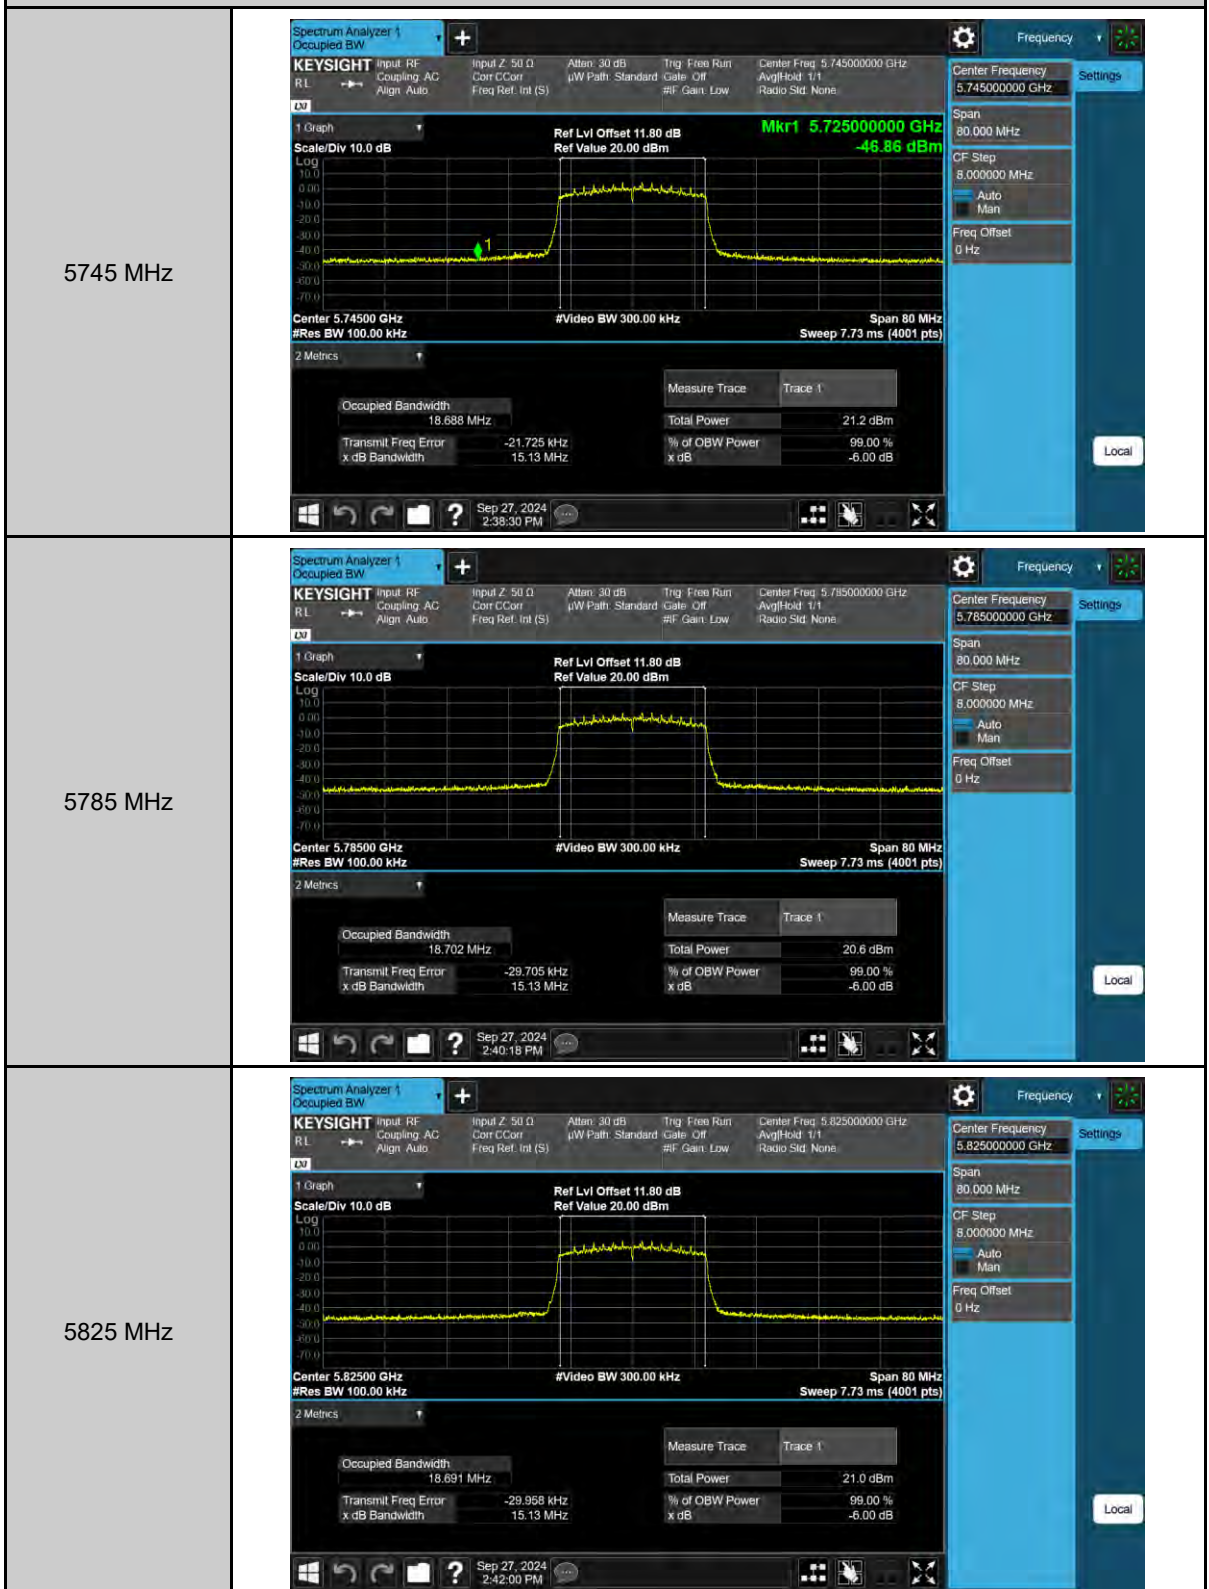

5310 MHz

5510 MHz

5550 MHz

6 dB Bandwidth

802.11ac VHT20_ANT-0

802.11ac VHT40_ANT-0

802.11ax HE20_ANT-0

802.11ax HE40_ANT-0