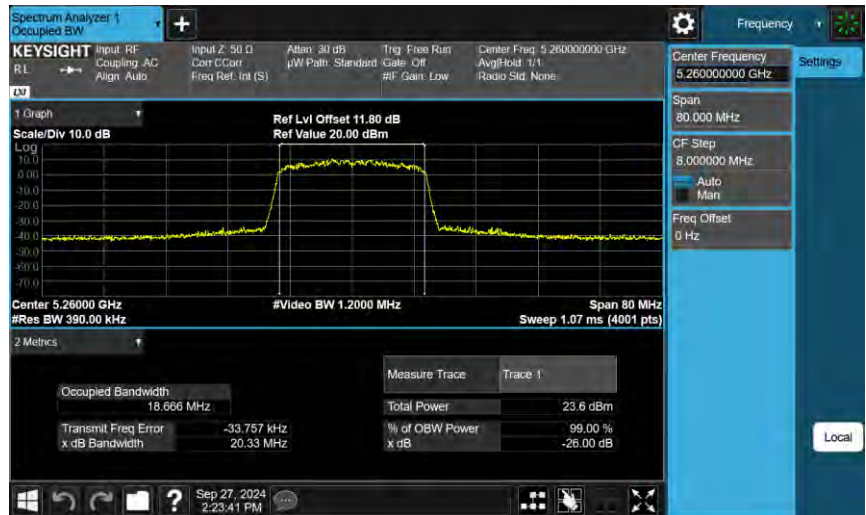

802.11ac VHT40_ANT-0

802.11ac VHT40_ANT-0

802.11ac VHT80_ANT-0

802.11ax HE20_ANT-0

5260 MHz

5280 MHz

5320 MHz

802.11ax HE20_ANT-0

5500 MHz

5560 MHz

5700 MHz

802.11ax HE40_ANT-0

5190 MHz

5230 MHz

5270 MHz

802.11ax HE40_ANT-0