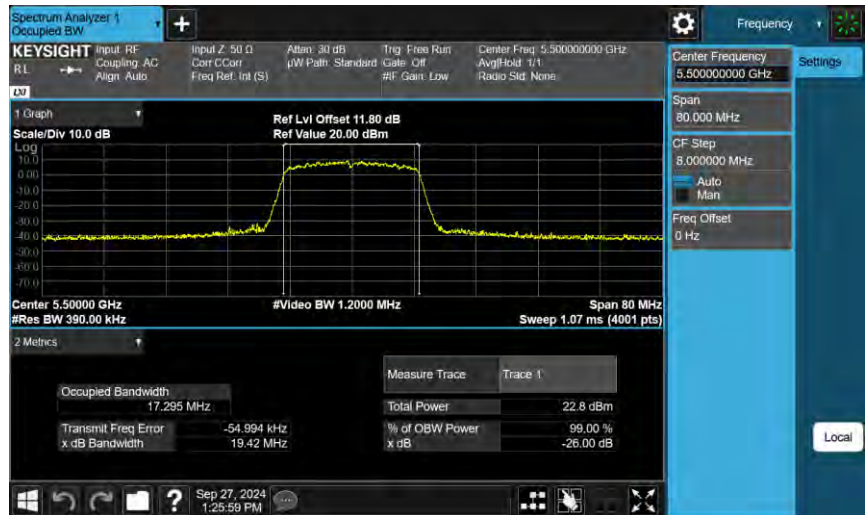

802.11ac VHT20_ANT-0

5260 MHz

5280 MHz

5320 MHz

802.11ac VHT20_ANT-0

5500 MHz

5560 MHz

5700 MHz