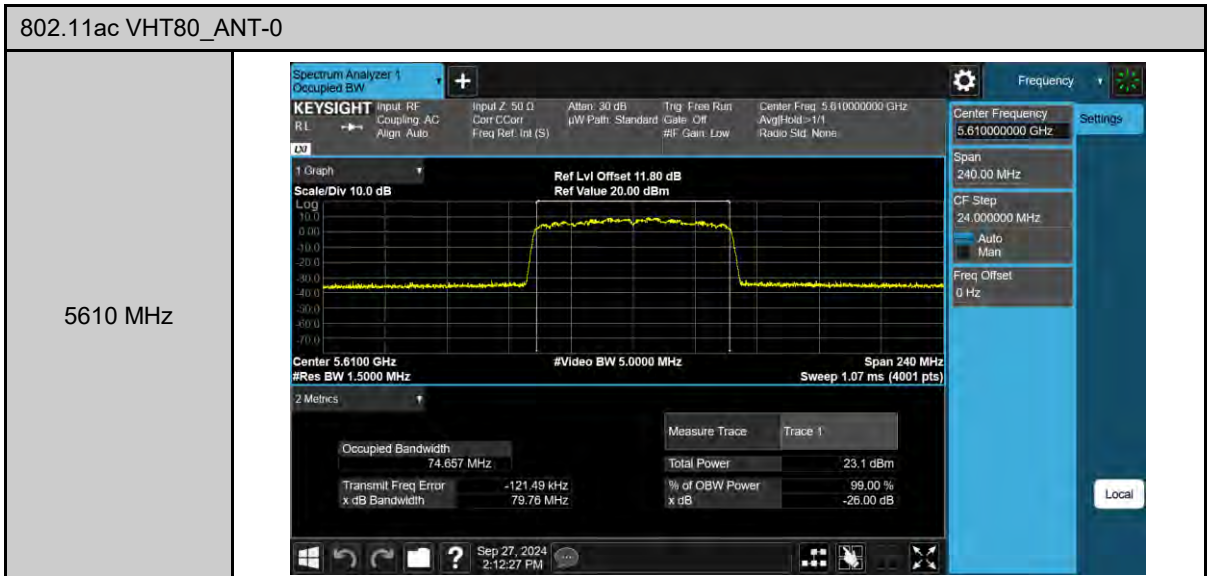

802.11ac VHT40_ANT-0

802.11ac VHT40_ANT-0

802.11ac VHT80_ANT-0

802.11ax HE20_ANT-0

5260 MHz

5280 MHz

5320 MHz

802.11ax HE20_ANT-0