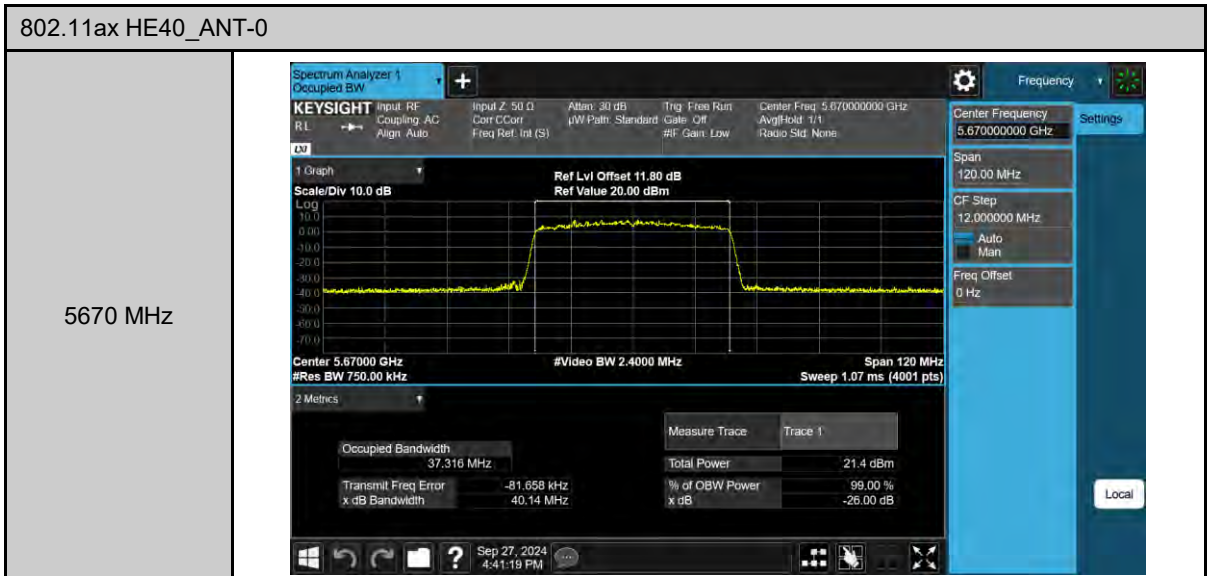

5310 MHz

5510 MHz

5550 MHz

6 dB Bandwidth

802.11ac VHT20_ANT-0

802.11ac VHT40_ANT-0

802.11ax HE20_ANT-0

802.11ax HE40_ANT-0

5755 MHz

5795 MHz

99% Occupied Bandwidth

802.11ac VHT20_ANT-0

802.11ac VHT40_ANT-0

802.11ax HE20_ANT-0

5745 MHz

5785 MHz

5825 MHz