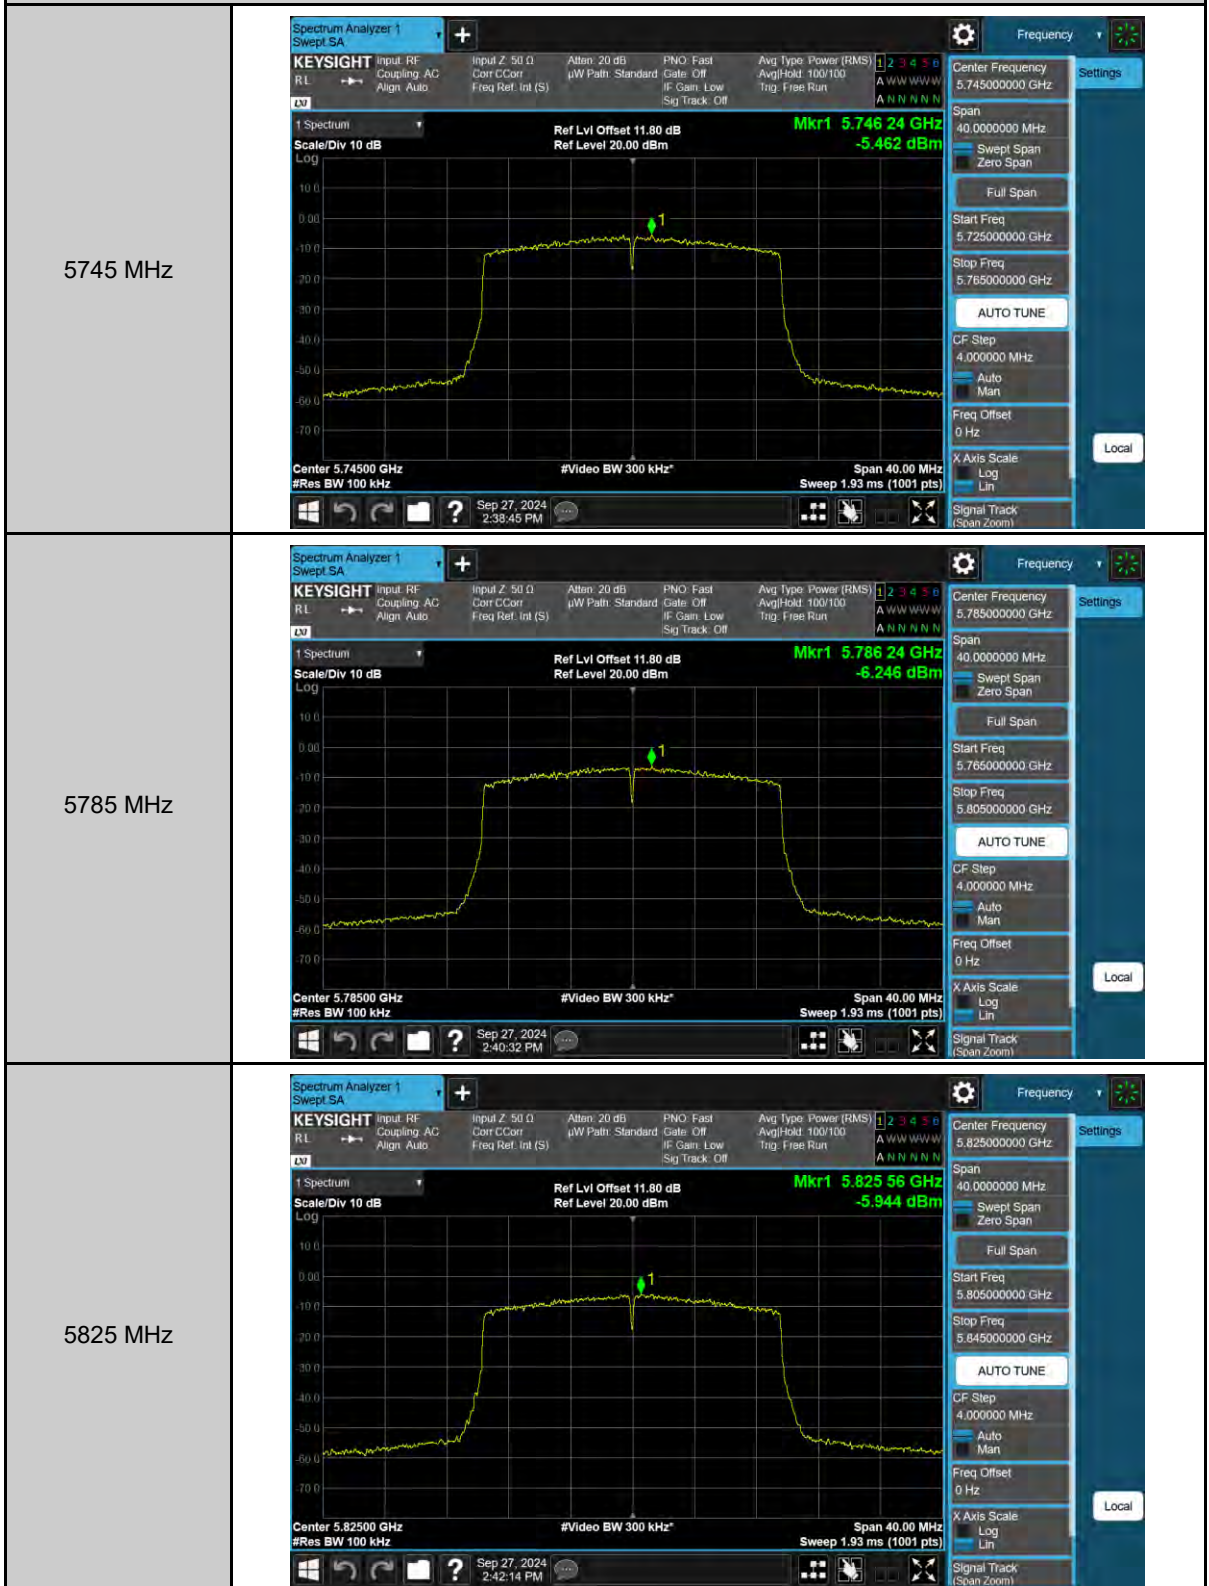

5200 MHz

5240 MHz

802.11ax HE20_ANT-0

5260 MHz

5280 MHz

5320 MHz

802.11ax HE20_ANT-0

5500 MHz

5560 MHz

5700 MHz

802.11ax HE20_ANT-0

802.11ax HE40_ANT-0

5190 MHz

5230 MHz

802.11ax HE40_ANT-0

802.11ax HE40_ANT-0