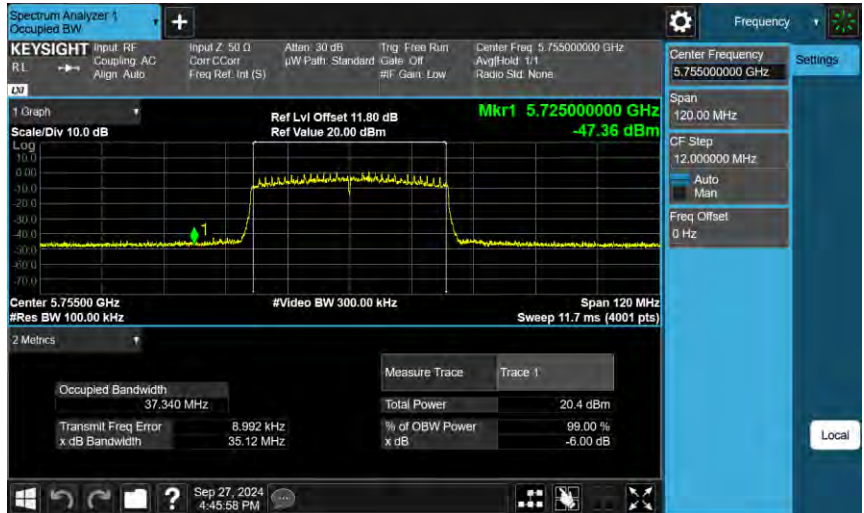

802.11ax HE40_ANT-0

5755 MHz