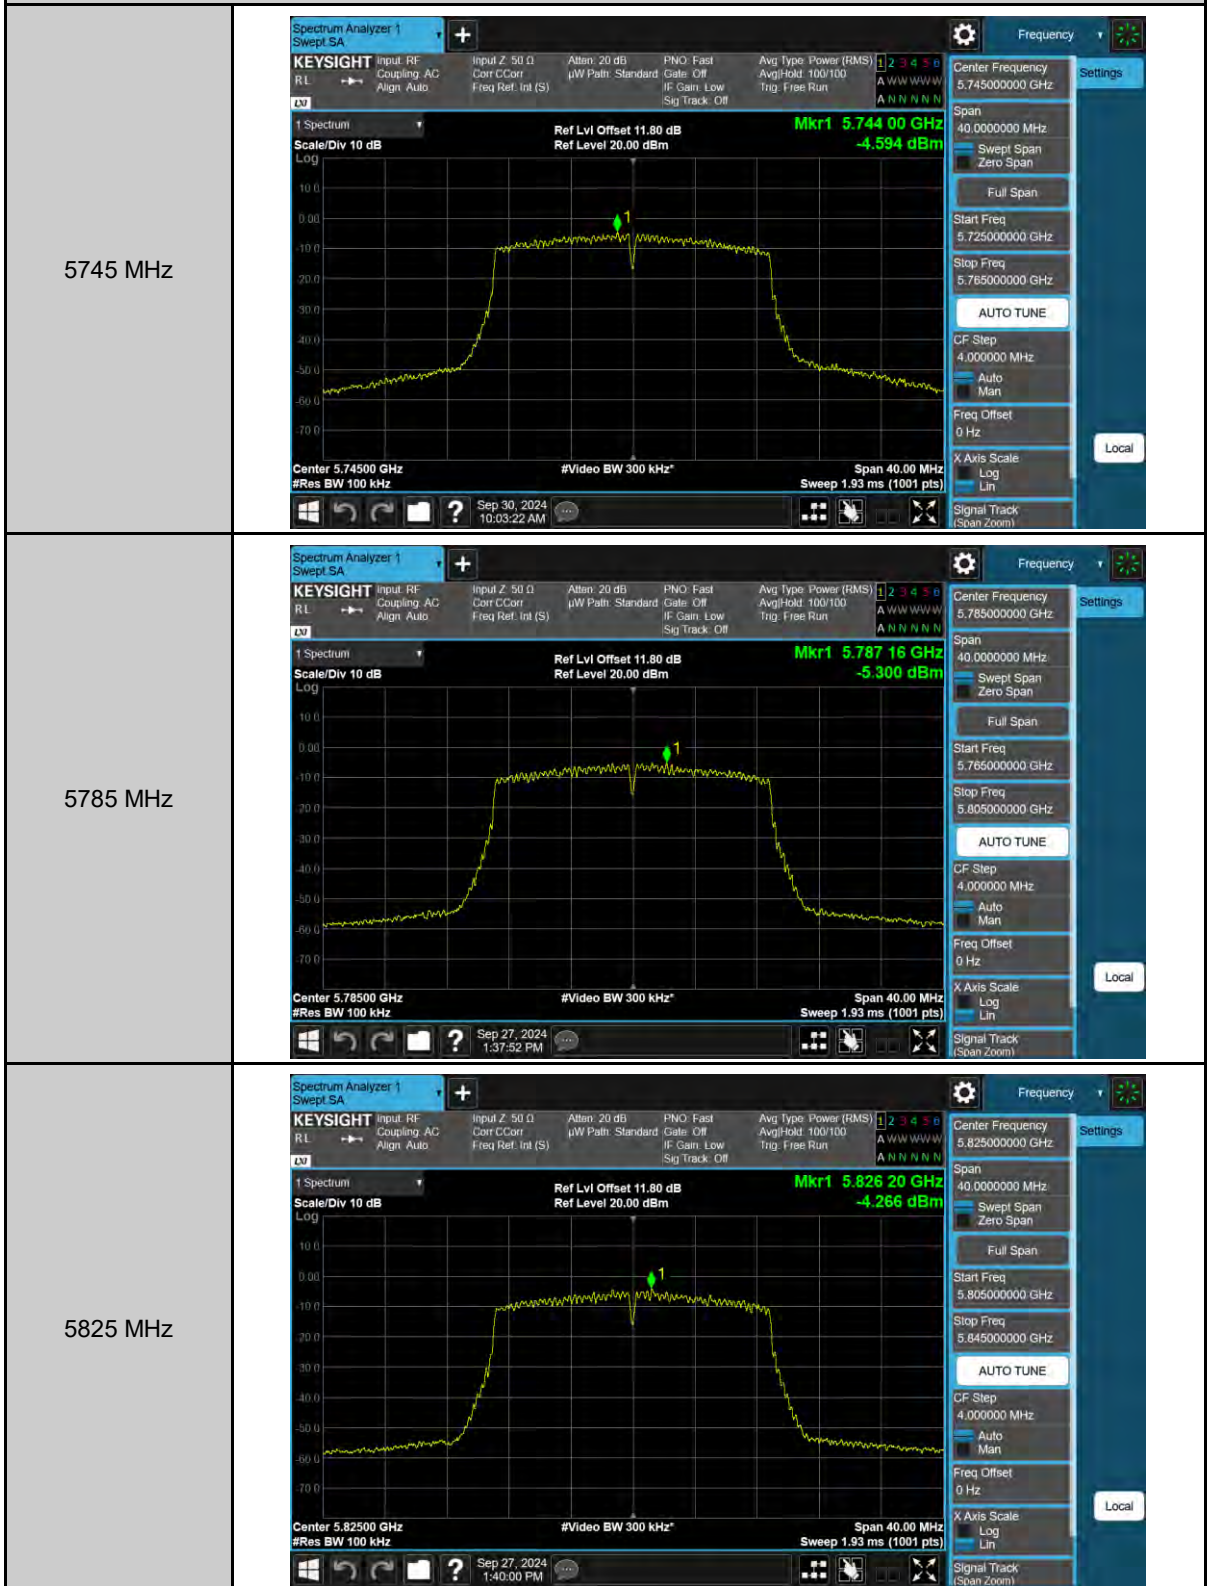

5320 MHz

802.11ac VHT20_ANT-0

5500 MHz

5560 MHz

5700 MHz

802.11ac VHT20_ANT-0

802.11ac VHT40_ANT-0

5190 MHz

5230 MHz

802.11ac VHT40_ANT-0

5270 MHz

5310 MHz

802.11ac VHT40_ANT-0

802.11ac VHT40_ANT-0

802.11ac VHT80_ANT-0

5210 MHz