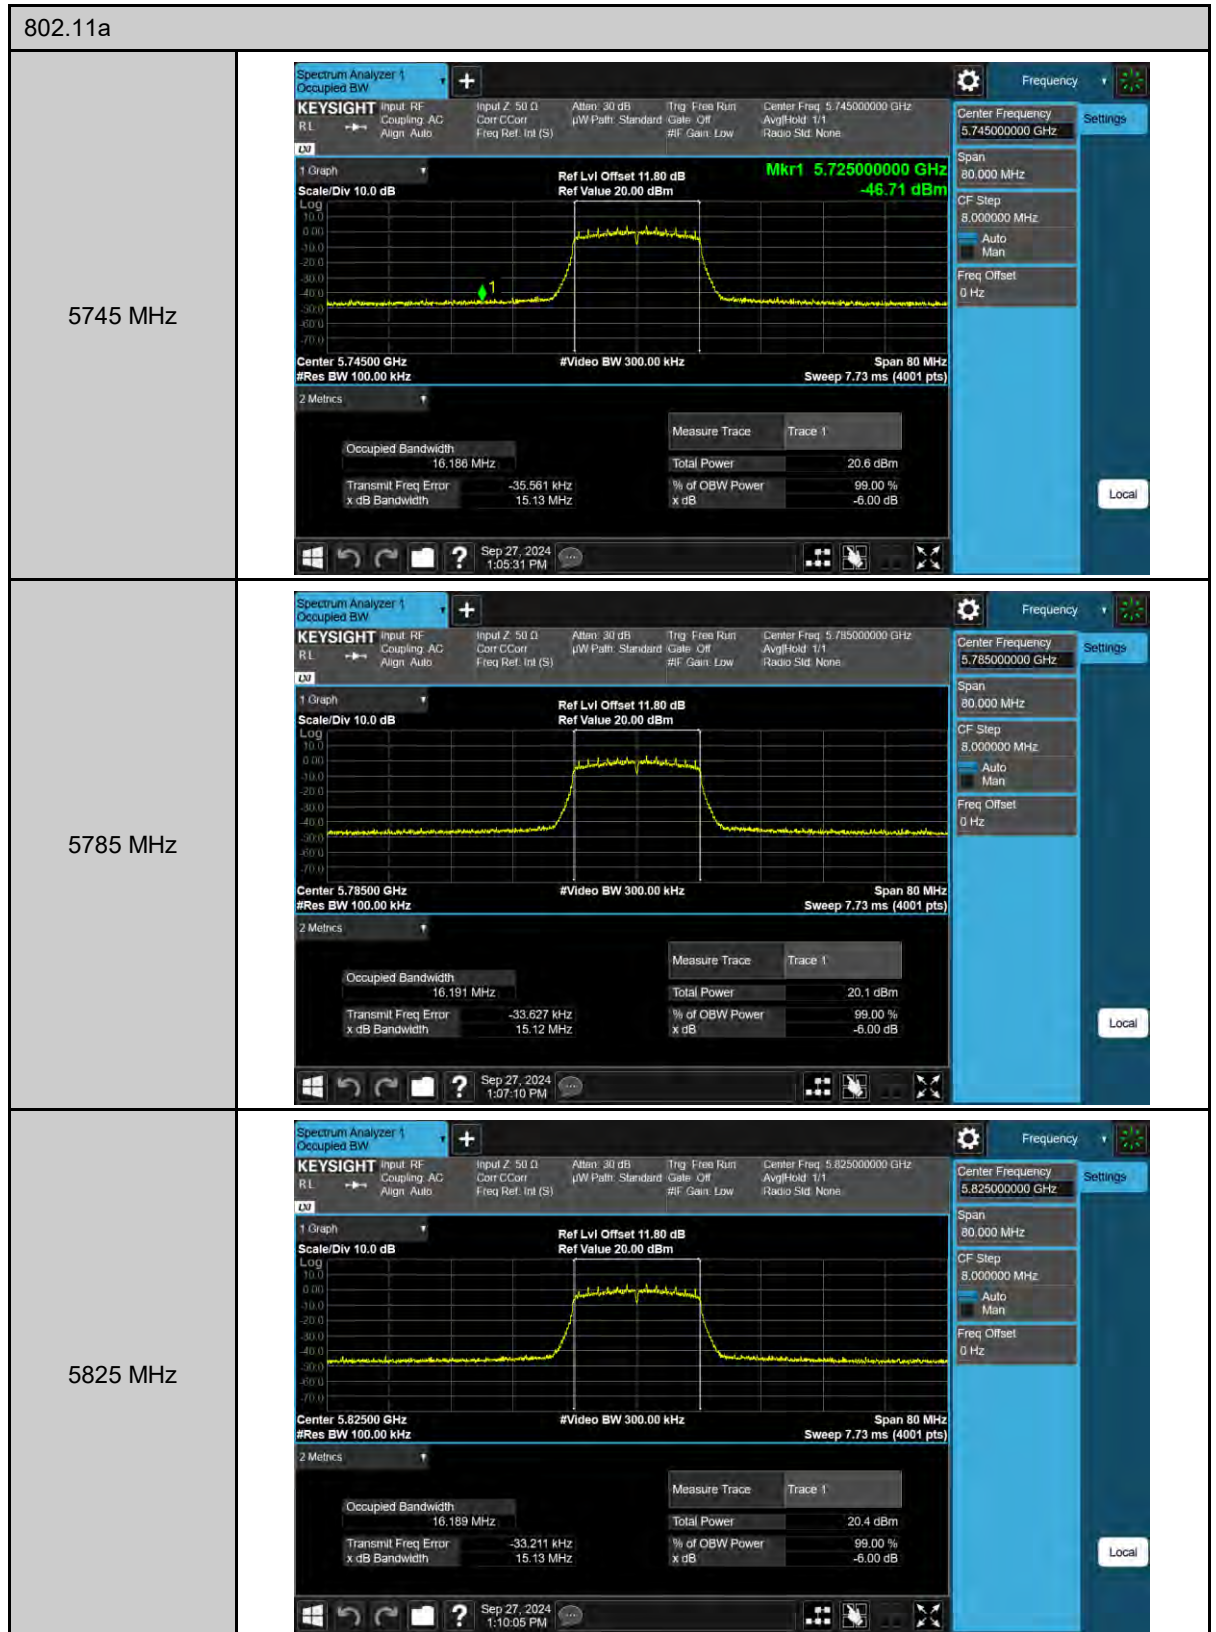

5310 MHz

5510 MHz

5550 MHz

6 dB Bandwidth

802.11ac VHT20_ANT-0

802.11ac VHT40_ANT-0

802.11ax HE20_ANT-0

802.11ax HE40_ANT-0