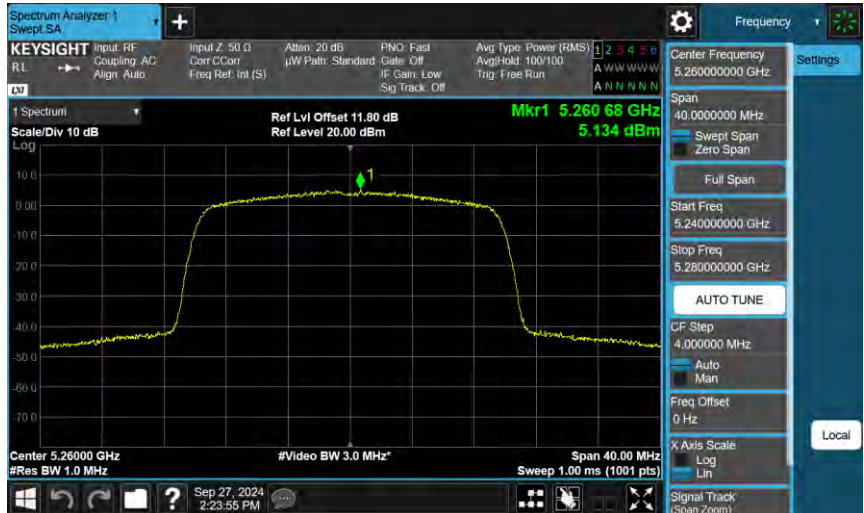

5200 MHz

5240 MHz

802.11ax HE20_ANT-0

5260 MHz

5280 MHz

5320 MHz

802.11ax HE20_ANT-0

5500 MHz

5560 MHz

5700 MHz

802.11ax HE20_ANT-0

802.11ax HE40_ANT-0

5190 MHz

5230 MHz

802.11ax HE40_ANT-0

802.11ax HE40_ANT-0