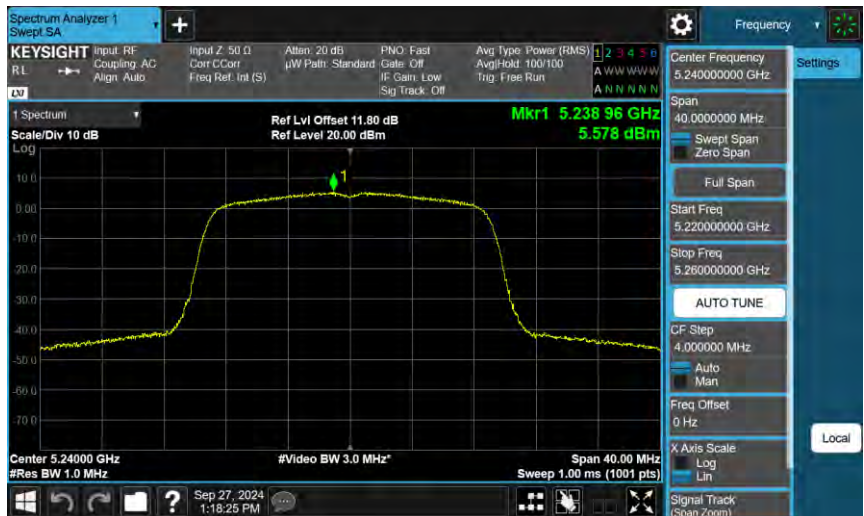

5825 MHz

802.11ac VHT20_ANT-0

5180 MHz

5200 MHz

5240 MHz

802.11ac VHT20_ANT-0

5260 MHz

5280 MHz

5320 MHz

802.11ac VHT20_ANT-0

5500 MHz

5560 MHz

5700 MHz

802.11ac VHT20_ANT-0

802.11ac VHT40_ANT-0

5190 MHz