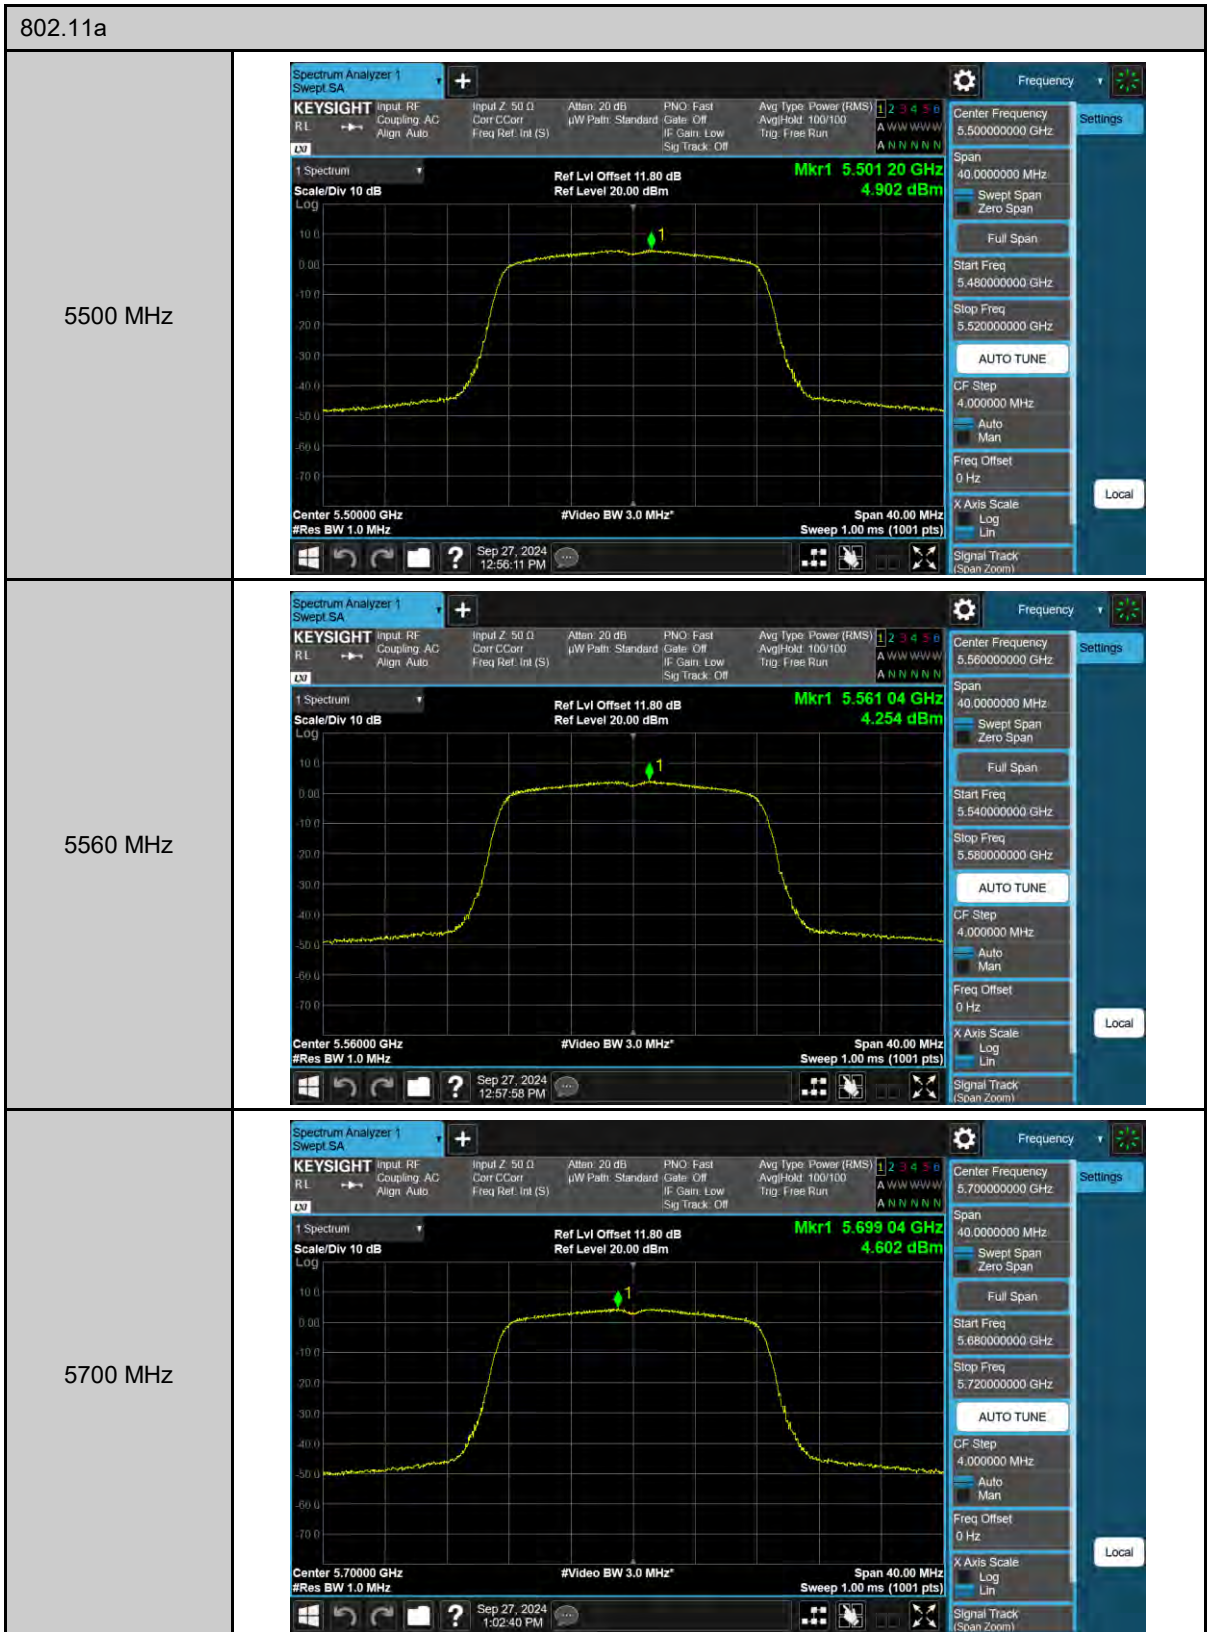

802.11ac VHT80

On+off time

802.11ax HE20

On+off time

802.11ax HE40

On+off time

802.11ax HE80

On+off time

Maximum Power Spectral Density

802.11a

5260 MHz

5280 MHz

5320 MHz

802.11a

5745 MHz

5785 MHz

5825 MHz

802.11ac VHT20_ANT-0

5180 MHz

5200 MHz

5240 MHz

802.11ac VHT20_ANT-0

5260 MHz

5280 MHz