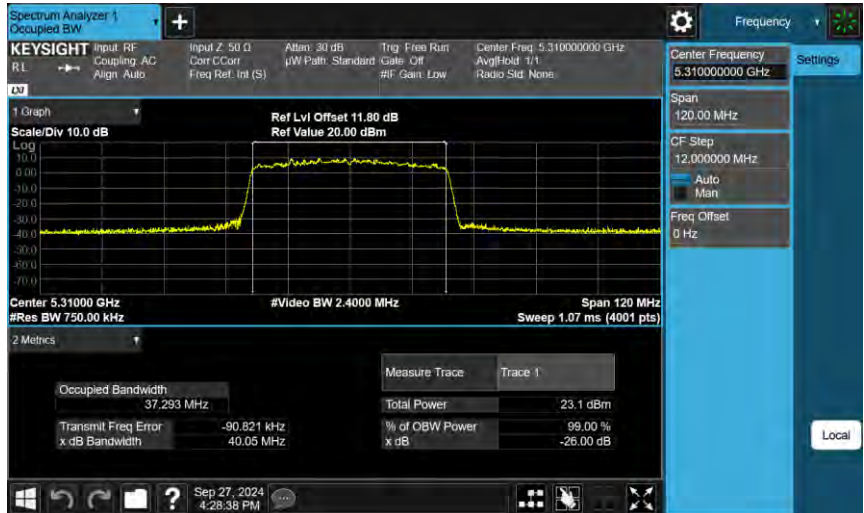

802.11ax HE40_ANT-0

5310 MHz