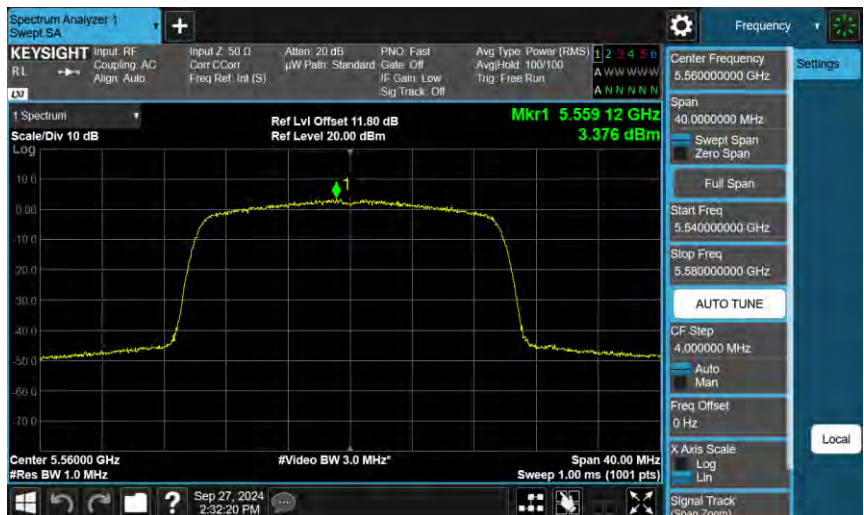

802.11ax HE20_ANT-0

5500 MHz

5560 MHz

5700 MHz