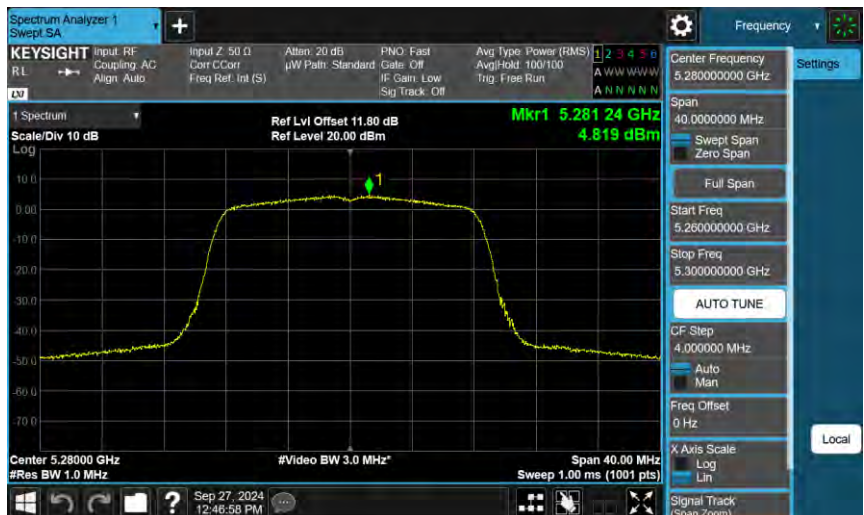

802.11ac VHT80

On+off time

802.11ax HE20

On+off time

802.11ax HE40

On+off time

802.11ax HE80

On+off time

Maximum Power Spectral Density

802.11a

5260 MHz

5280 MHz

5320 MHz

802.11a

5745 MHz

5785 MHz

5825 MHz

802.11ac VHT20_ANT-0

5180 MHz

5200 MHz

5240 MHz

802.11ac VHT20_ANT-0

5260 MHz

5280 MHz