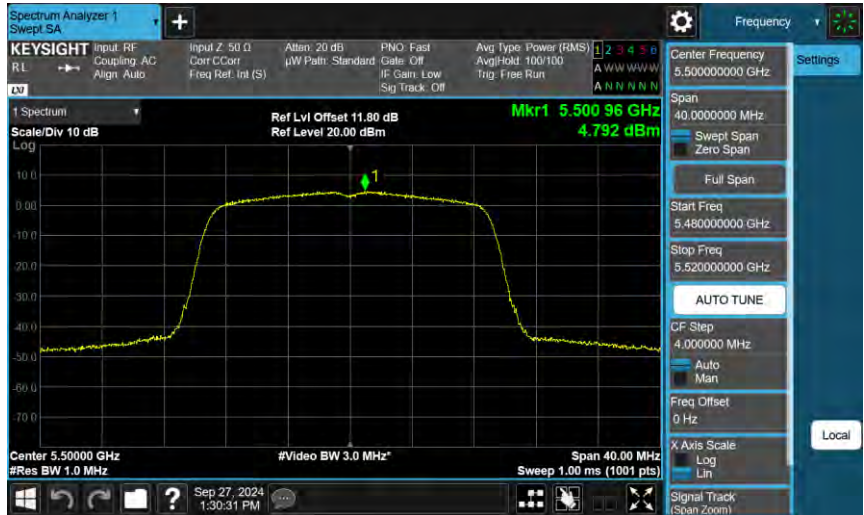

802.11ac VHT20_ANT-0

5500 MHz