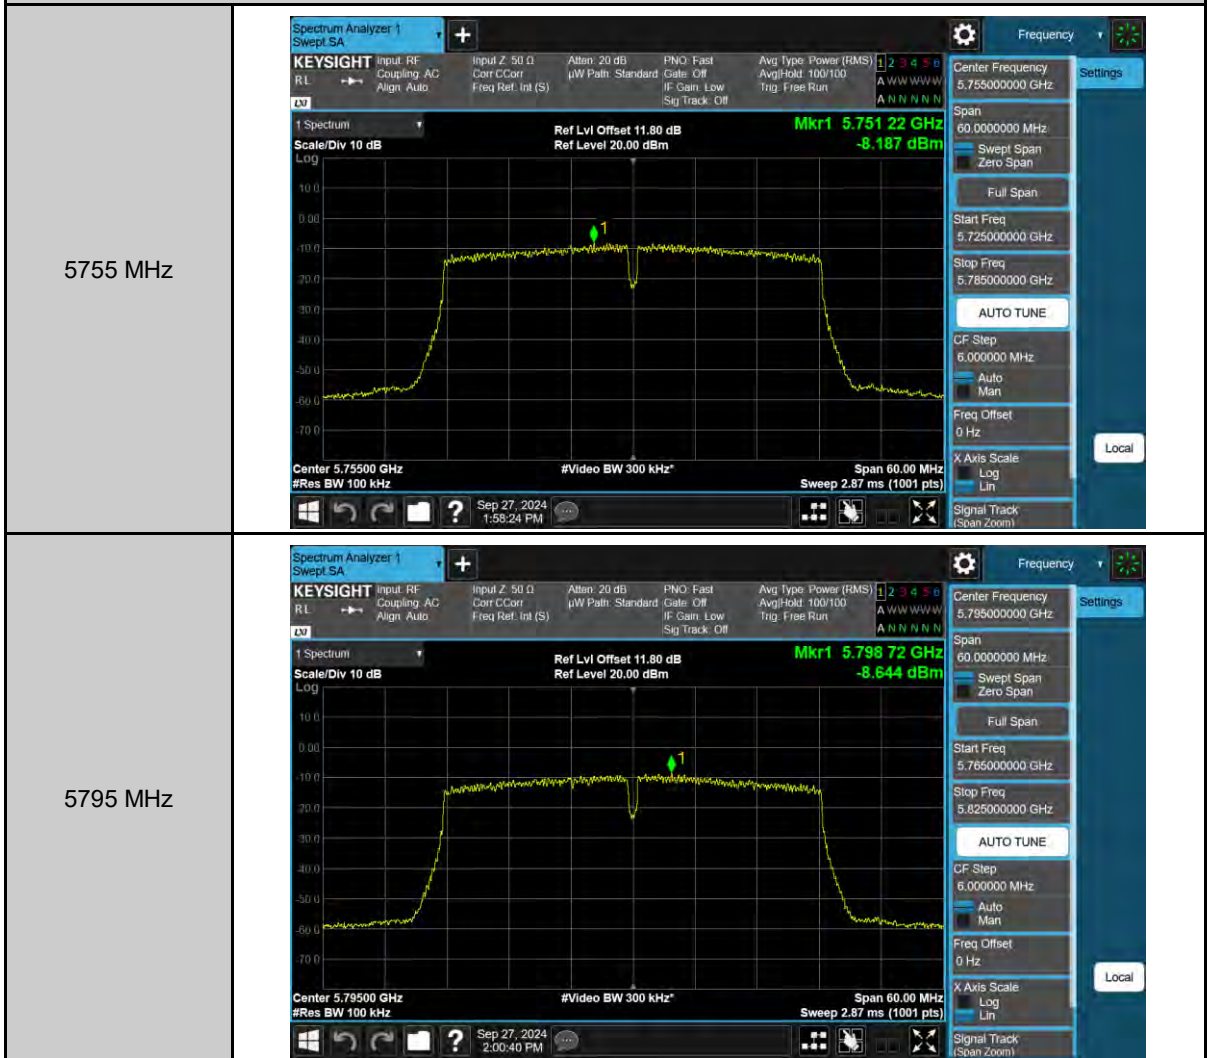

5230 MHz

802.11ac VHT40_ANT-0

5270 MHz

5310 MHz

802.11ac VHT40_ANT-0

802.11ac VHT40_ANT-0

802.11ac VHT80_ANT-0

5210 MHz