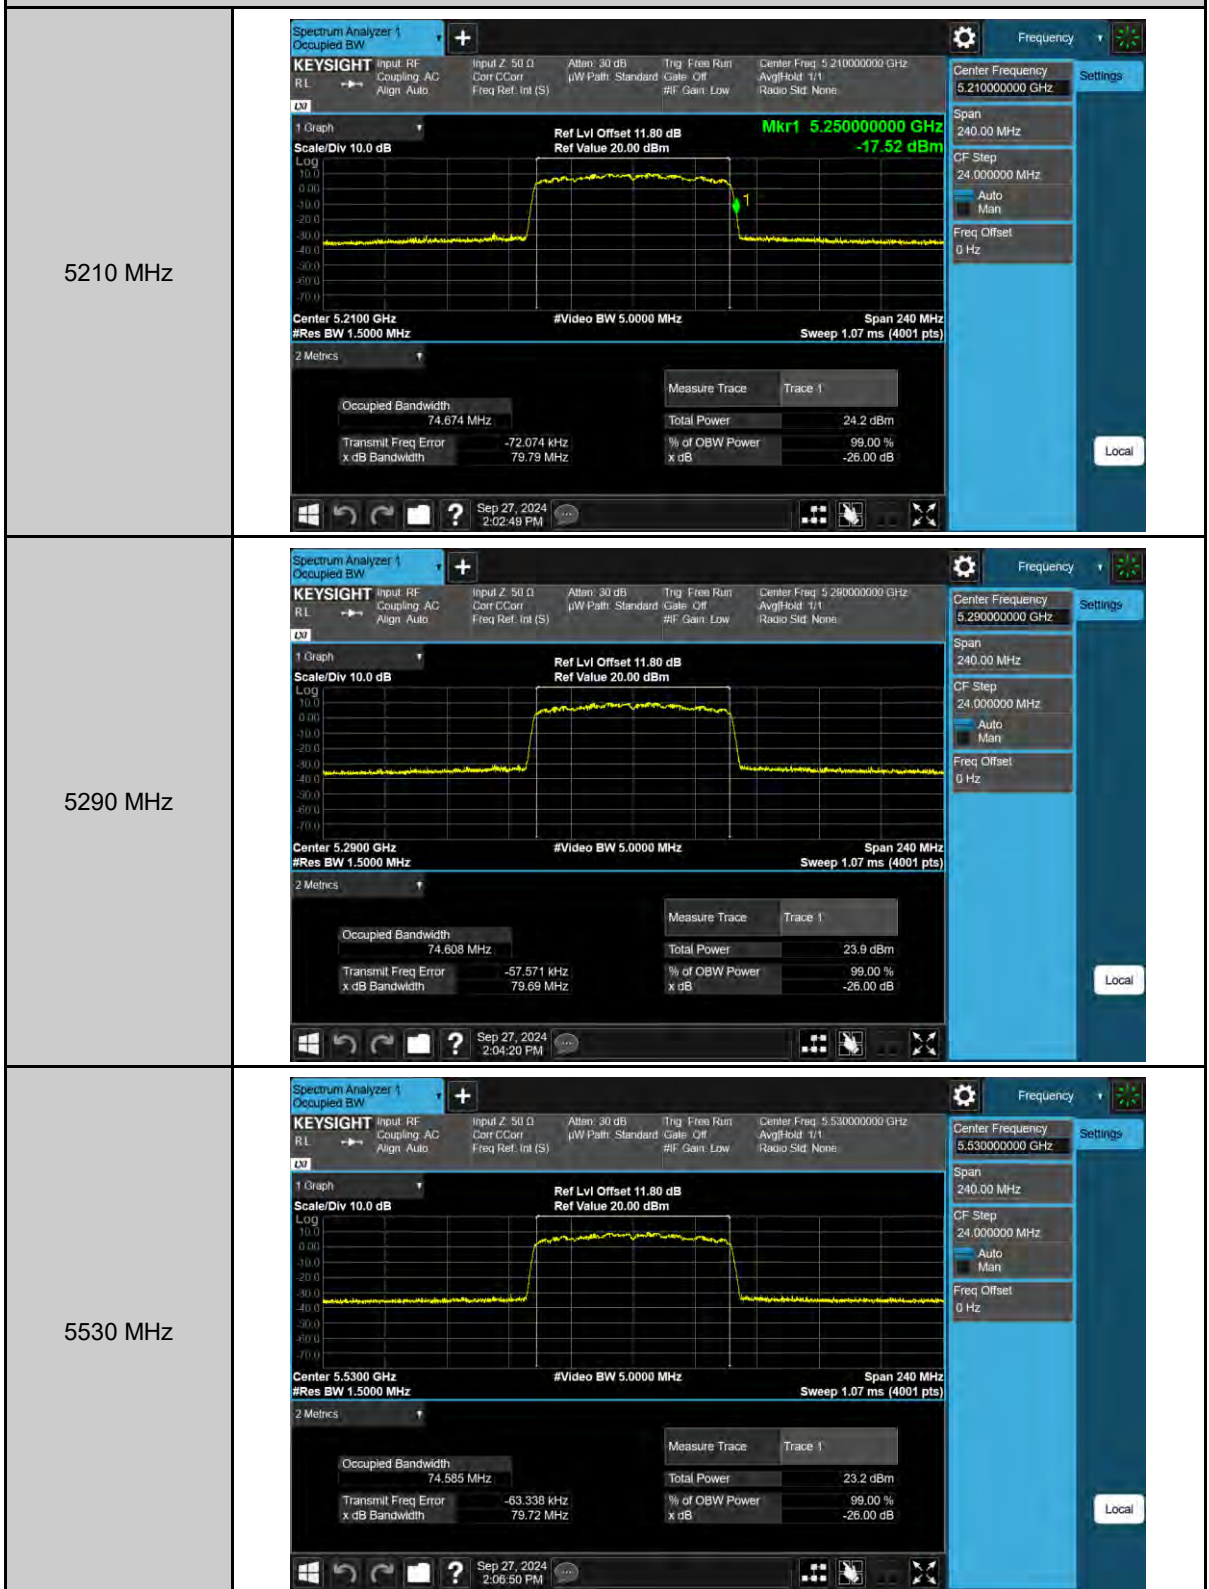

802.11ac VHT40_ANT-0

802.11ac VHT40_ANT-0

802.11ac VHT80_ANT-0

802.11ax HE20_ANT-0

5260 MHz

5280 MHz

5320 MHz

802.11ax HE20_ANT-0