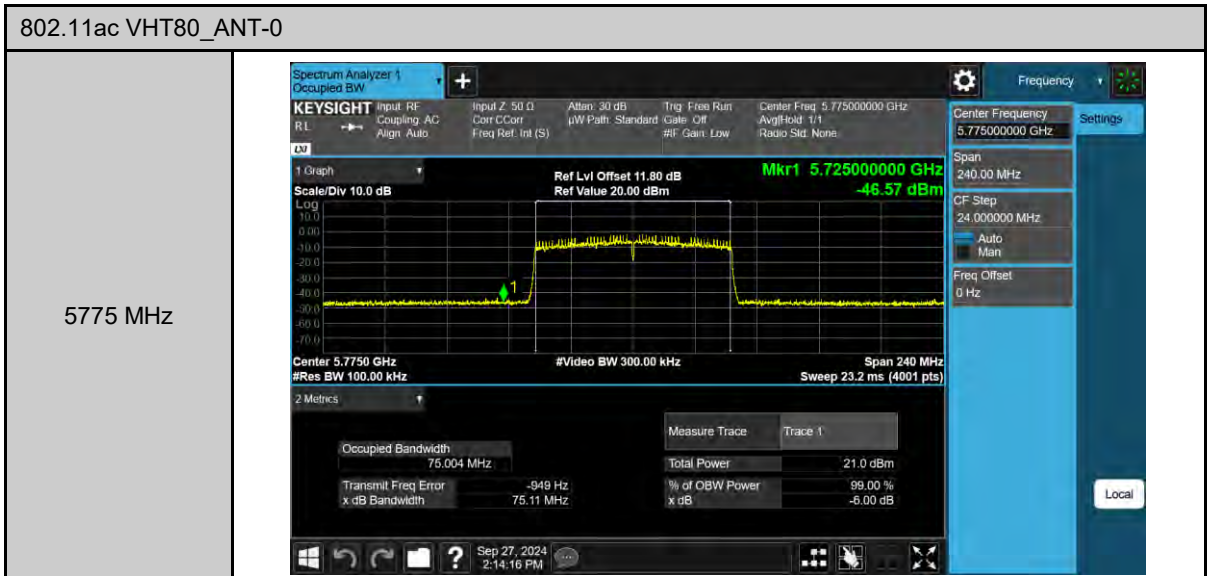

5310 MHz

5510 MHz

5550 MHz

6 dB Bandwidth

802.11ac VHT20_ANT-0

802.11ac VHT40_ANT-0

802.11ax HE20_ANT-0

802.11ax HE40_ANT-0

5755 MHz

5795 MHz

99% Occupied Bandwidth

802.11ac VHT20_ANT-0

802.11ac VHT40_ANT-0

802.11ax HE20_ANT-0

5745 MHz

5785 MHz

5825 MHz