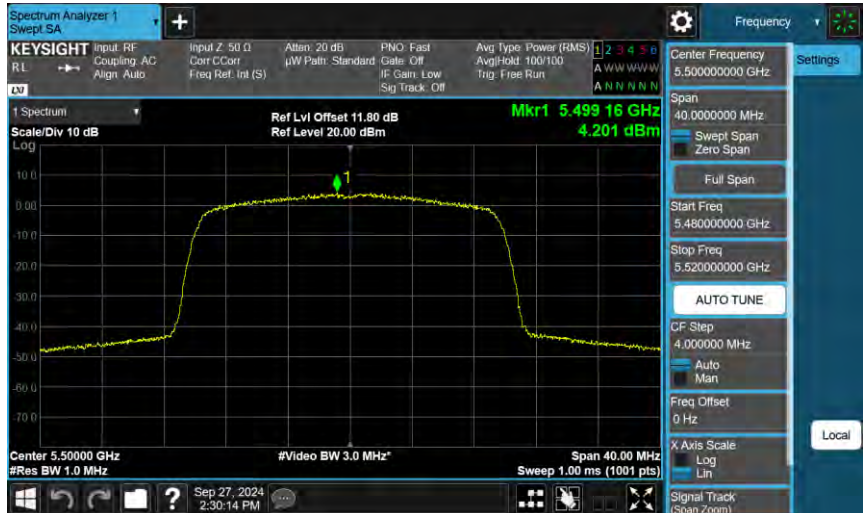

5200 MHz

5240 MHz

802.11ax HE20_ANT-0

5260 MHz

5280 MHz

5320 MHz

802.11ax HE20_ANT-0

5500 MHz