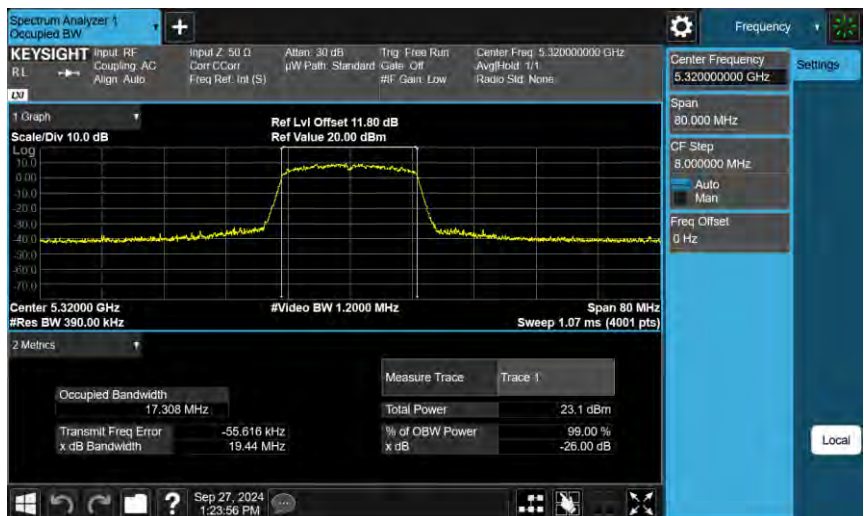

802.11ac VHT20_ANT-0

5260 MHz

5280 MHz

5320 MHz

802.11ac VHT20_ANT-0

5500 MHz

5560 MHz

5700 MHz