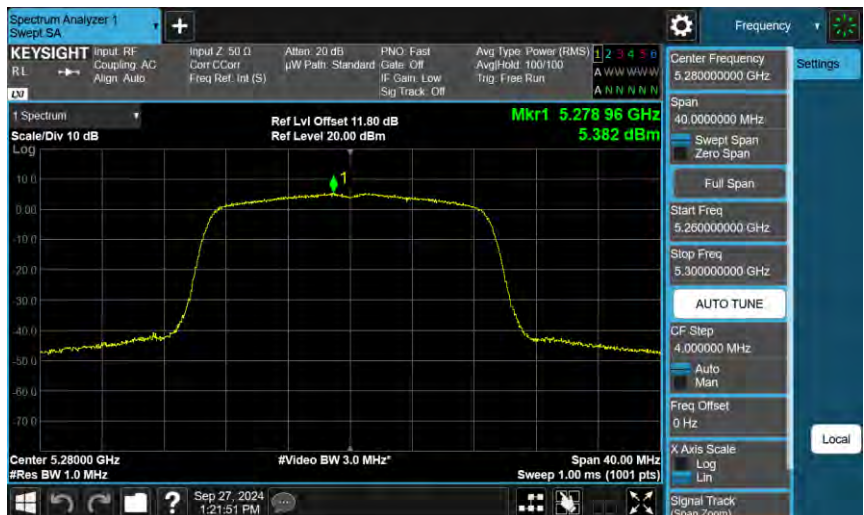

5825 MHz

802.11ac VHT20_ANT-0

5180 MHz

5200 MHz

5240 MHz

802.11ac VHT20_ANT-0

5260 MHz

5280 MHz

5320 MHz

802.11ac VHT20_ANT-0

5500 MHz

5560 MHz

5700 MHz

802.11ac VHT20_ANT-0

802.11ac VHT40_ANT-0

5190 MHz