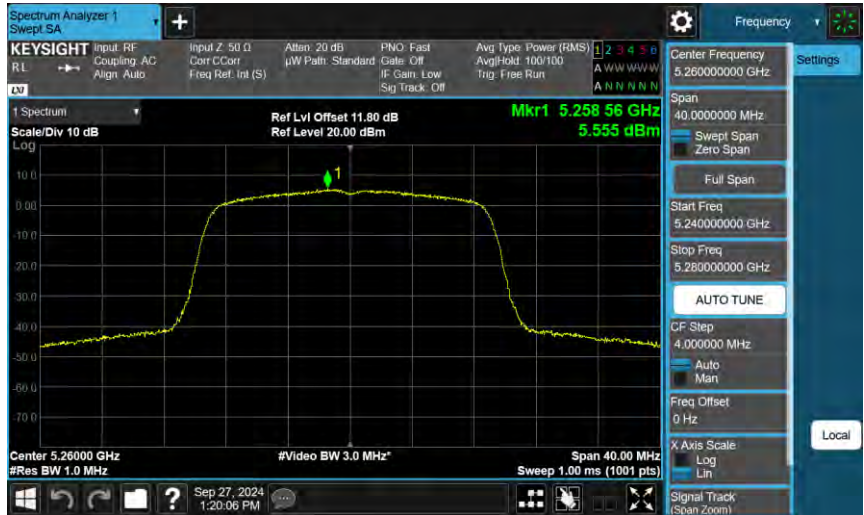

5825 MHz

802.11ac VHT20_ANT-0

5180 MHz

5200 MHz

5240 MHz

802.11ac VHT20_ANT-0

5260 MHz

5280 MHz

5320 MHz

802.11ac VHT20_ANT-0

5500 MHz

5560 MHz

5700 MHz

802.11ac VHT20_ANT-0

802.11ac VHT40_ANT-0

5190 MHz