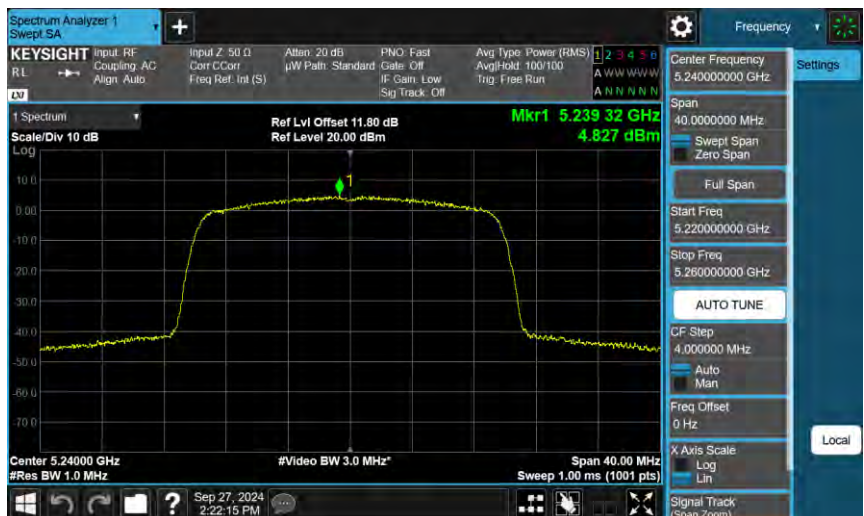

5290 MHz

802.11ac VHT80_ANT-0

5530 MHz

5610 MHz

802.11ac VHT80_ANT-0

5775 MHz

802.11ax HE20_ANT-0

5180 MHz

5200 MHz

5240 MHz

802.11ax HE20_ANT-0

5260 MHz

5280 MHz

5320 MHz

802.11ax HE20_ANT-0

5500 MHz