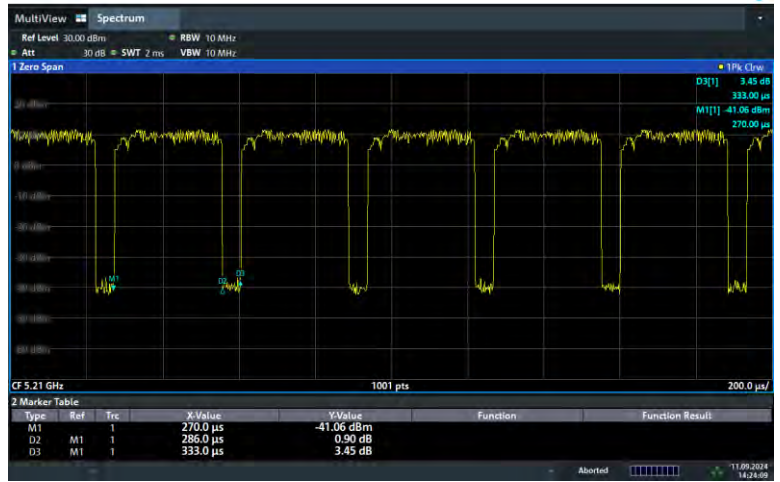

802.11ac VHT80

On+off time

802.11ax HE20

On+off time

802.11ax HE40

On+off time

802.11ax HE80

On+off time