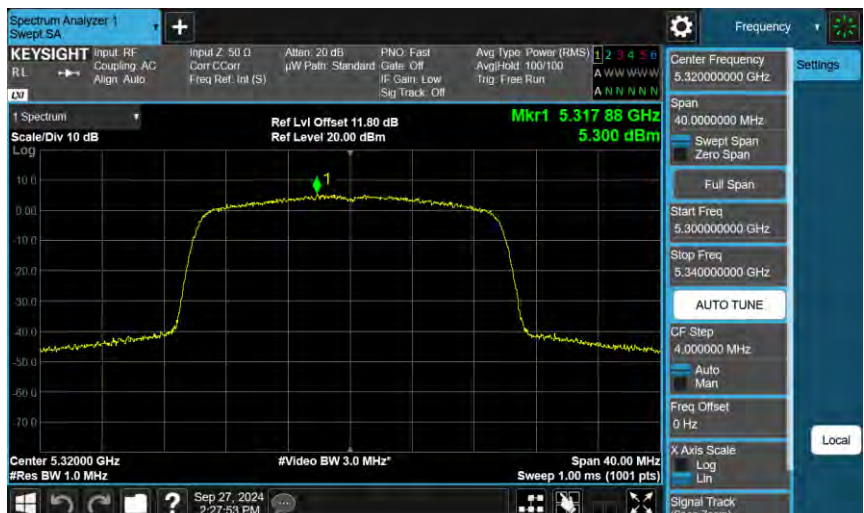

5200 MHz

5240 MHz

802.11ax HE20_ANT-0

5260 MHz

5280 MHz

5320 MHz

802.11ax HE20_ANT-0

5500 MHz