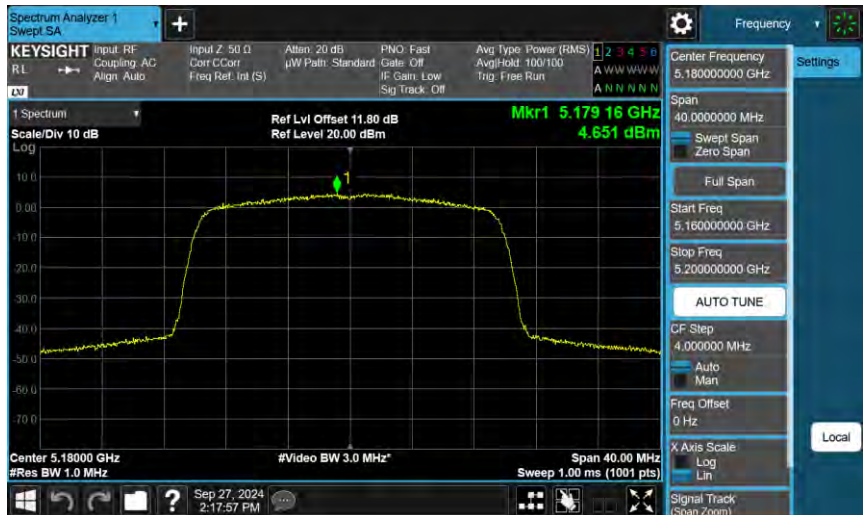

5290 MHz

802.11ac VHT80_ANT-0

5530 MHz

5610 MHz

802.11ac VHT80_ANT-0

5775 MHz

802.11ax HE20_ANT-0

5180 MHz

5200 MHz

5240 MHz

802.11ax HE20_ANT-0

5260 MHz

5280 MHz

5320 MHz

802.11ax HE20_ANT-0

5500 MHz