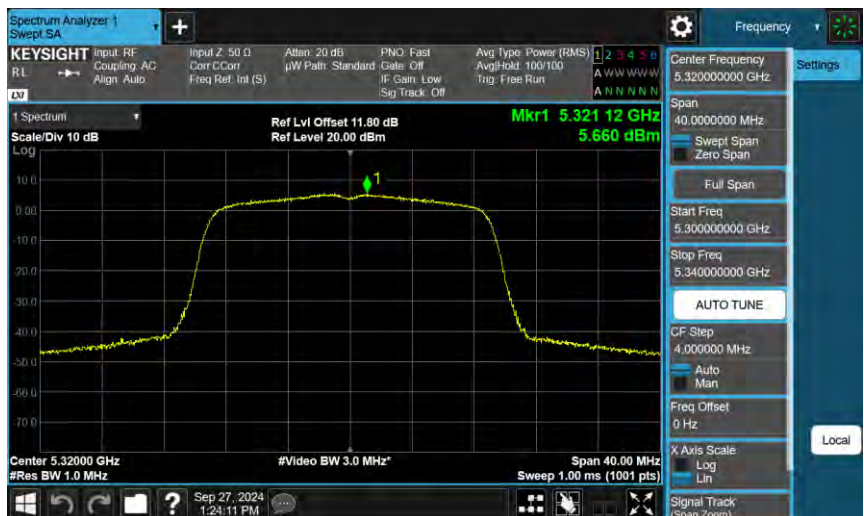

5825 MHz

802.11ac VHT20_ANT-0

5180 MHz

5200 MHz

5240 MHz

802.11ac VHT20_ANT-0

5260 MHz

5280 MHz

5320 MHz

802.11ac VHT20_ANT-0

5500 MHz

5560 MHz

5700 MHz

802.11ac VHT20_ANT-0

802.11ac VHT40_ANT-0

5190 MHz