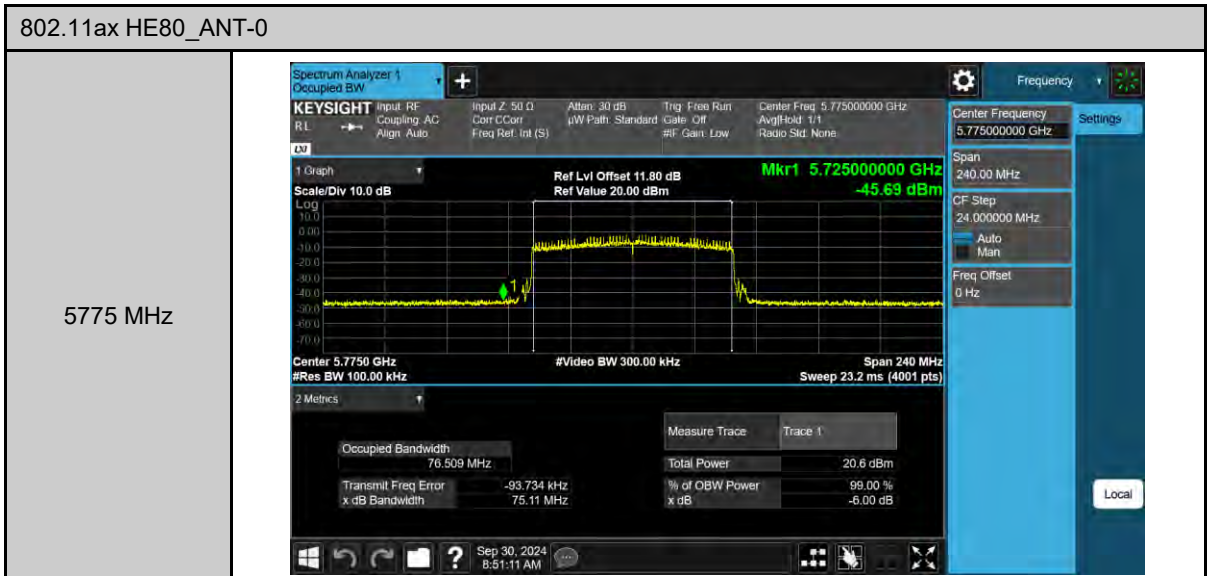

5310 MHz

5510 MHz

5550 MHz

6 dB Bandwidth

802.11ac VHT20_ANT-0

802.11ac VHT40_ANT-0

802.11ax HE20_ANT-0

802.11ax HE40_ANT-0

5755 MHz

5795 MHz

99% Occupied Bandwidth

802.11ac VHT20_ANT-0

802.11ac VHT40_ANT-0

802.11ax HE20_ANT-0

5745 MHz

5785 MHz

5825 MHz