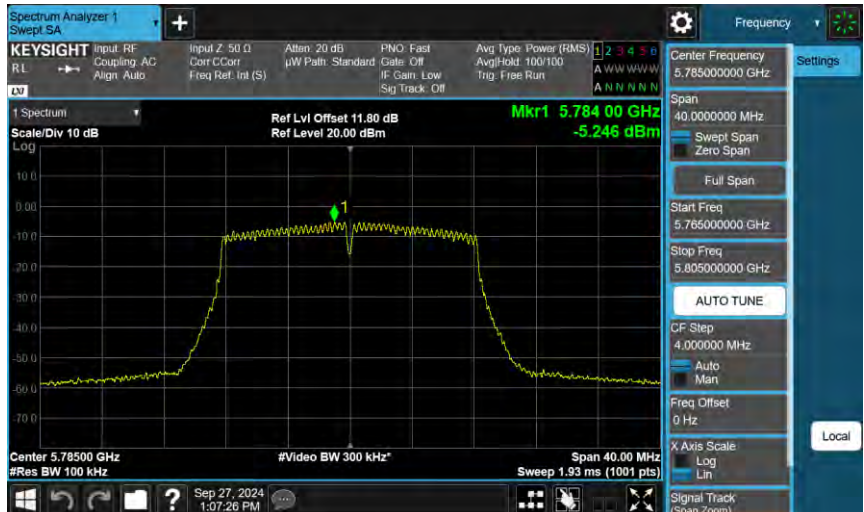

802.11ac VHT80

On+off time

802.11ax HE20

On+off time

802.11ax HE40

On+off time

802.11ax HE80

On+off time

Maximum Power Spectral Density

802.11a

5260 MHz

5280 MHz

5320 MHz

802.11a

5745 MHz

5785 MHz

5825 MHz

802.11ac VHT20_ANT-0

5180 MHz

5200 MHz

5240 MHz

802.11ac VHT20_ANT-0

5260 MHz

5280 MHz