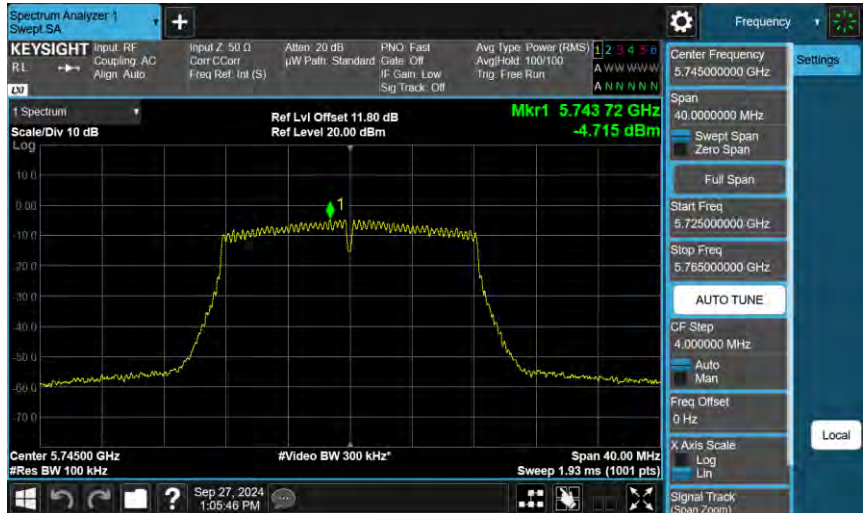

802.11ac VHT80

On+off time

802.11ax HE20

On+off time

802.11ax HE40

On+off time

802.11ax HE80

On+off time

Maximum Power Spectral Density

802.11a

5260 MHz

5280 MHz

5320 MHz

802.11a

5745 MHz

5785 MHz

5825 MHz

802.11ac VHT20_ANT-0

5180 MHz

5200 MHz

5240 MHz

802.11ac VHT20_ANT-0

5260 MHz

5280 MHz