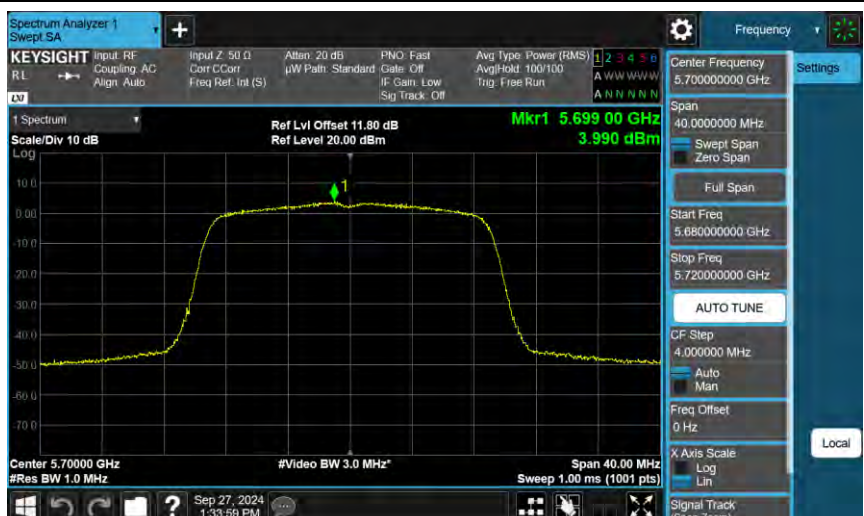

5320 MHz

802.11ac VHT20_ANT-0

5500 MHz

5560 MHz

5700 MHz

802.11ac VHT20_ANT-0

802.11ac VHT40_ANT-0

5190 MHz