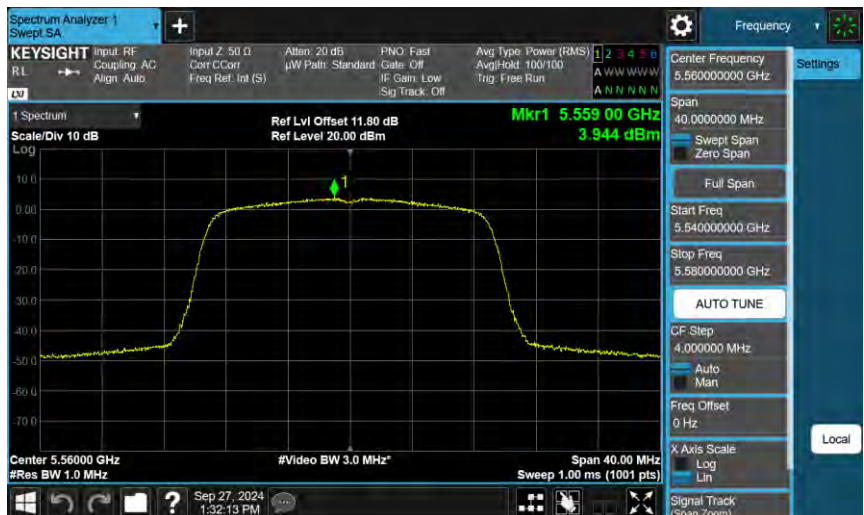

5320 MHz

802.11ac VHT20_ANT-0

5500 MHz

5560 MHz

5700 MHz

802.11ac VHT20_ANT-0

802.11ac VHT40_ANT-0

5190 MHz

5230 MHz

802.11ac VHT40_ANT-0

5270 MHz

5310 MHz

802.11ac VHT40_ANT-0

802.11ac VHT40_ANT-0

802.11ac VHT80_ANT-0

5210 MHz