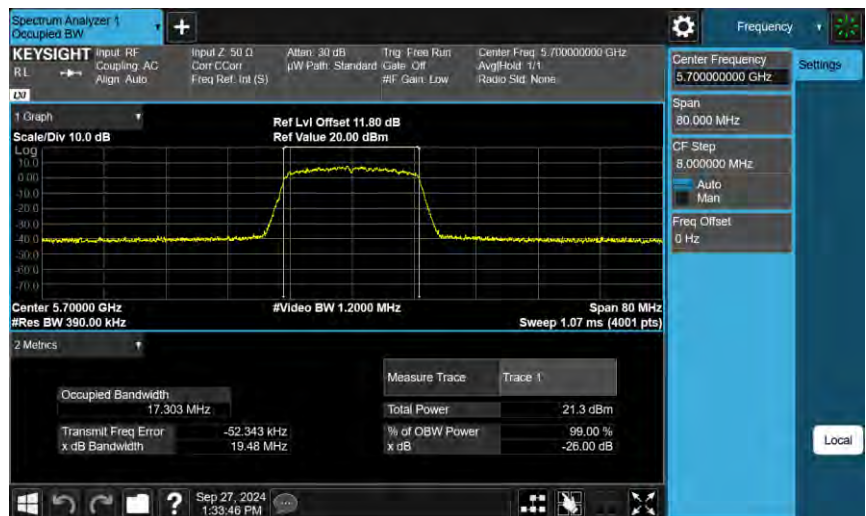

802.11ac VHT20_ANT-0

5260 MHz

5280 MHz

5320 MHz

802.11ac VHT20_ANT-0

5500 MHz

5560 MHz

5700 MHz