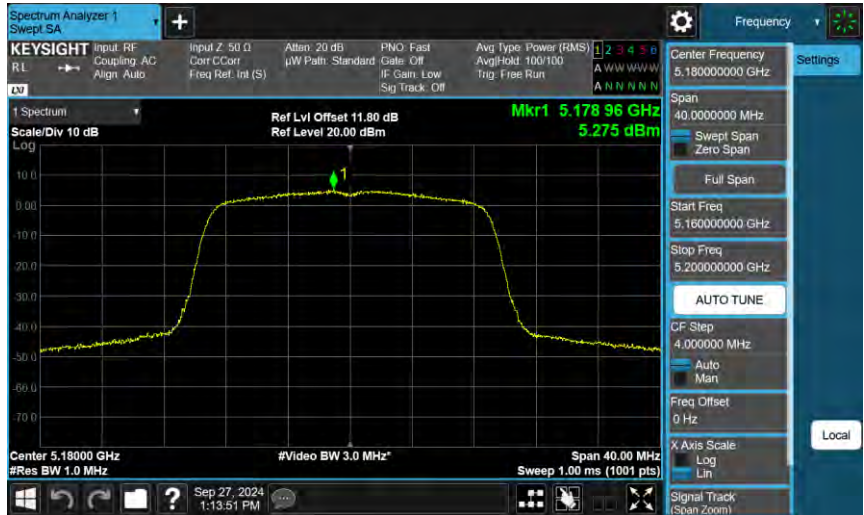

802.11ac VHT80

On+off time

802.11ax HE20

On+off time

802.11ax HE40

On+off time

802.11ax HE80

On+off time

Maximum Power Spectral Density

802.11a

5260 MHz

5280 MHz

5320 MHz

802.11a

5745 MHz

5785 MHz

5825 MHz

802.11ac VHT20_ANT-0

5180 MHz

5200 MHz

5240 MHz

802.11ac VHT20_ANT-0

5260 MHz

5280 MHz