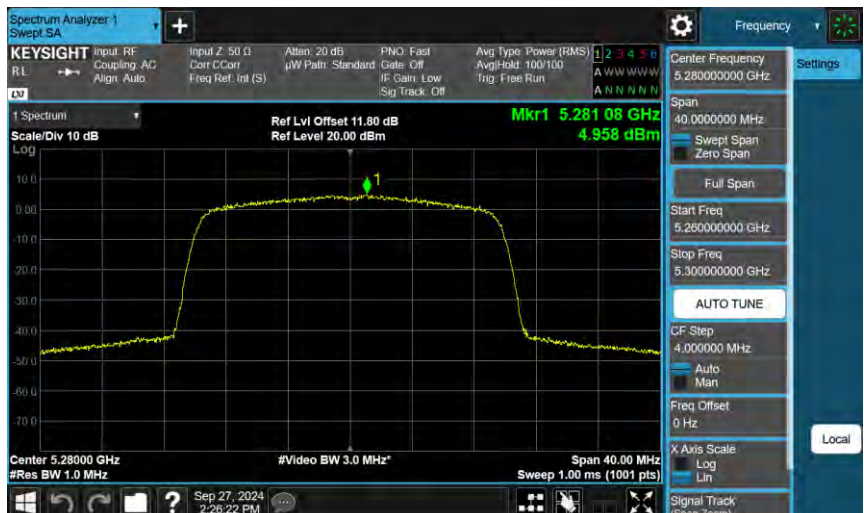

5200 MHz

5240 MHz

802.11ax HE20_ANT-0

5260 MHz

5280 MHz

5320 MHz

802.11ax HE20_ANT-0

5500 MHz