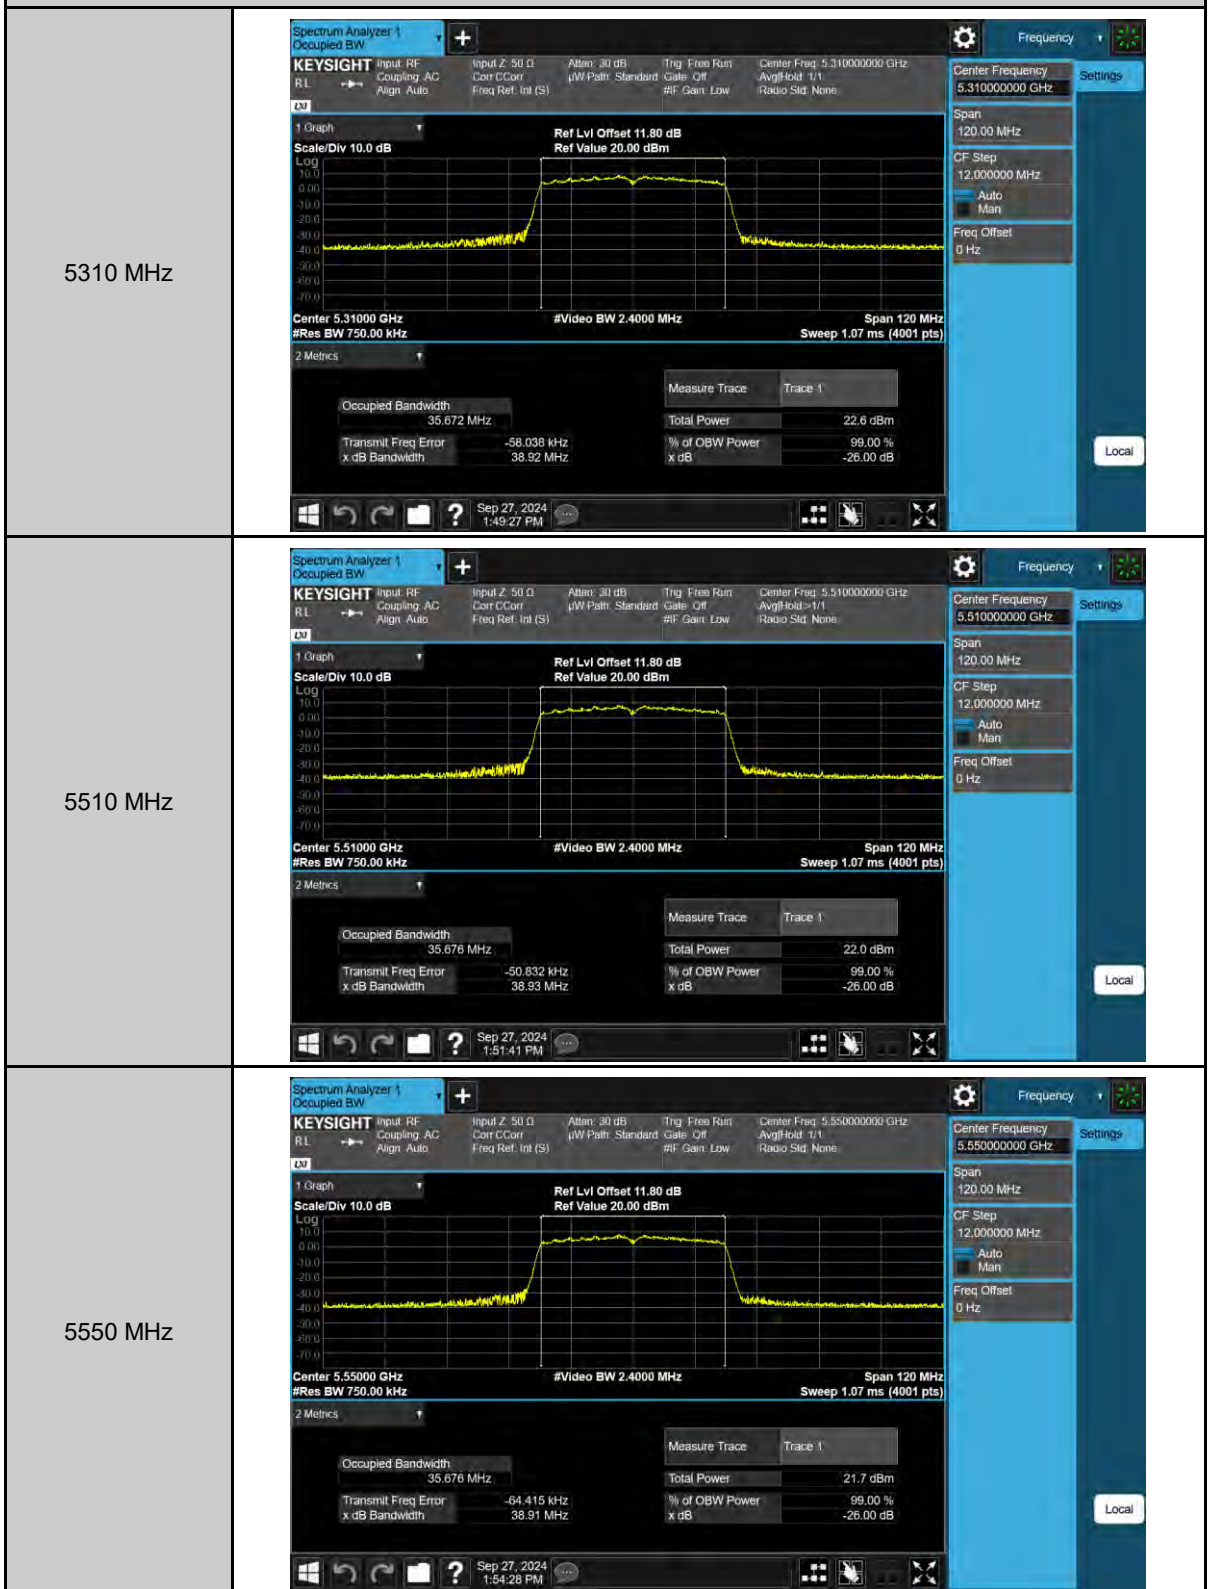

802.11ac VHT40_ANT-0