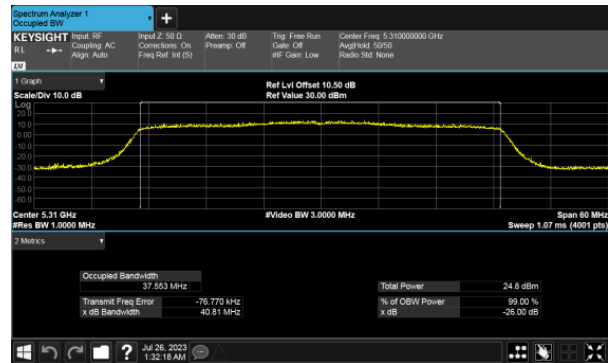

26dB Bandwidth
Modulation Type: 802.11ax HE40 CH54
ANT C

Modulation Type: 802.11ax HE40 CH62
ANT C

ANT D

ANT D

26dB Bandwidth
Modulation Type: 802.11ax HE80 CH58
ANT C

ANT D

26dB Bandwidth
Modulation Type: 802.11a CH100
ANT C