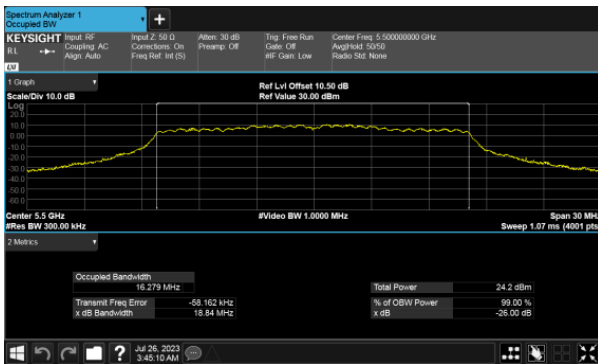

99% Bandwidth
Modulation Type: 802.11a CH100
ANT C

Modulation Type: 802.11a CH120
ANT C

ANT D

ANT D