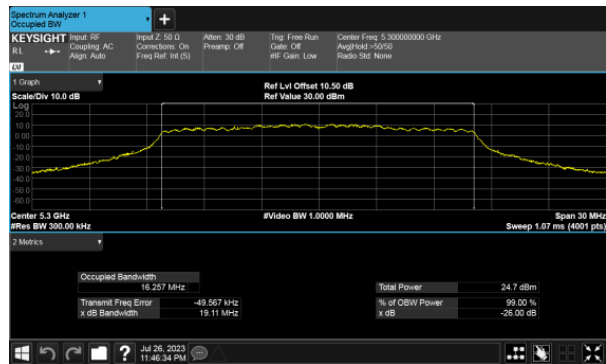

99% Bandwidth
Modulation Type: 802.11a CH52
ANT C

Modulation Type: 802.11a CH60
ANT C

ANT D

ANT D