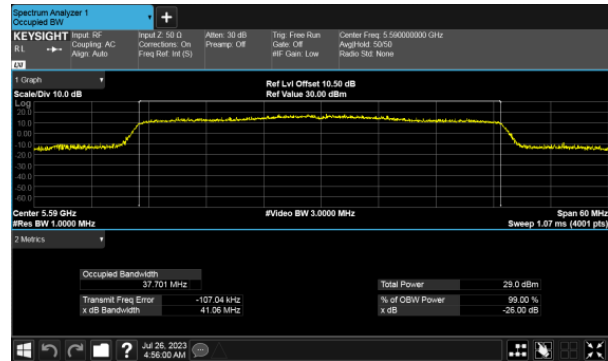

ANT D

ANT D

26dB Bandwidth
Modulation Type: 802.11ax HE20 CH140
ANT C

ANT D

26dB Bandwidth
Modulation Type: 802.11ax HE40 CH102
ANT C

Modulation Type: 802.11ax HE40 CH118
ANT C

ANT D

ANT D

26dB Bandwidth
Modulation Type: 802.11ax HE40 CH134
ANT C

ANT D

26dB Bandwidth
Modulation Type: 802.11ax HE80 CH106
ANT C

Modulation Type: 802.11ax HE80 CH122
ANT C

ANT D

ANT D

26dB Bandwidth
Modulation Type: 802.11ax HE160 CH114
ANT C