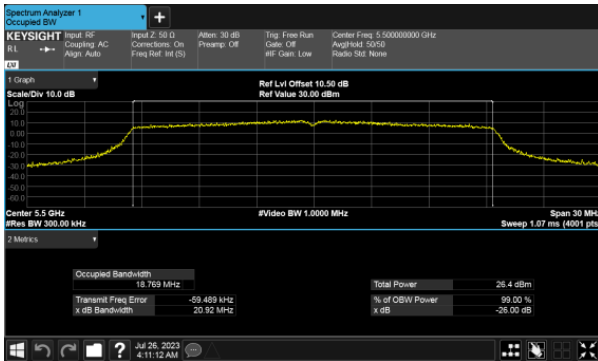

Modulation Type: 802.11a CH120
ANT C

ANT D

ANT D

99% Bandwidth
Modulation Type: 802.11a CH140
ANT C

ANT D

99% Bandwidth
Modulation Type: 802.11ax HE20 CH100
ANT C

Modulation Type: 802.11ax HE20 CH120
ANT C

ANT D