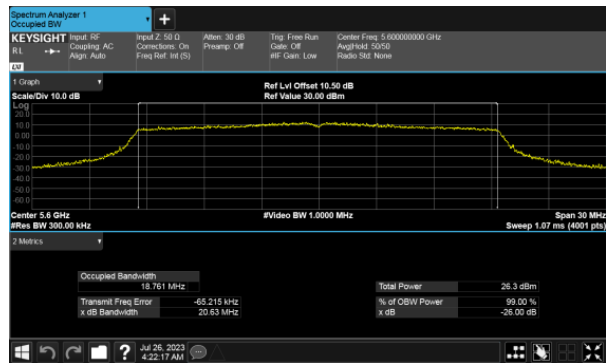

Modulation Type: 802.11a CH120
ANT C

ANT D

ANT D

26dB Bandwidth
Modulation Type: 802.11a CH140
ANT C

ANT D

26dB Bandwidth
Modulation Type: 802.11ax HE20 CH100
ANT C

Modulation Type: 802.11ax HE20 CH120
ANT C