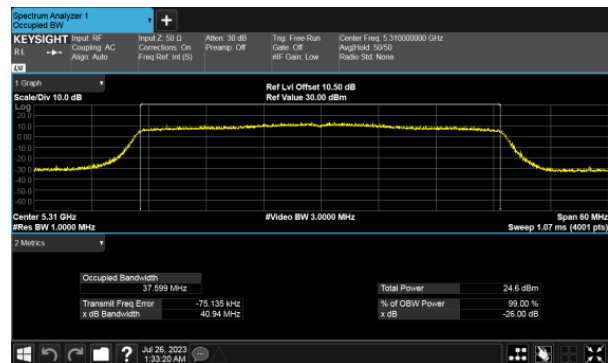

ANT D

99% Bandwidth
Modulation Type: 802.11ax HE40 CH54
ANT C

Modulation Type: 802.11ax HE40 CH62
ANT C

ANT D

ANT D

99% Bandwidth
Modulation Type: 802.11ax HE80 CH58
ANT C

ANT D

99% Bandwidth
Modulation Type: 802.11a CH100
ANT C