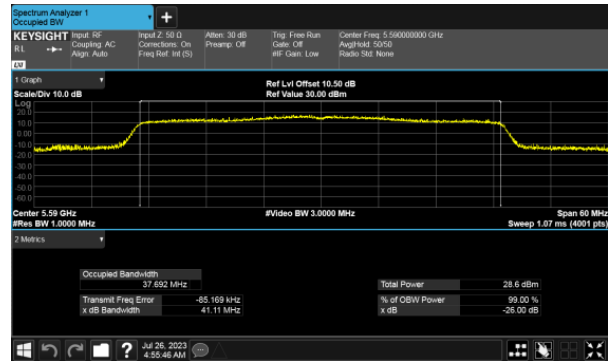

ANT D

99% Bandwidth
Modulation Type: 802.11ax HE20 CH140
ANT C

ANT D

99% Bandwidth
Modulation Type: 802.11ax HE40 CH102
ANT C

Modulation Type: 802.11ax HE40 CH118
ANT C

ANT D

ANT D

99% Bandwidth
Modulation Type: 802.11ax HE40 CH134
ANT C