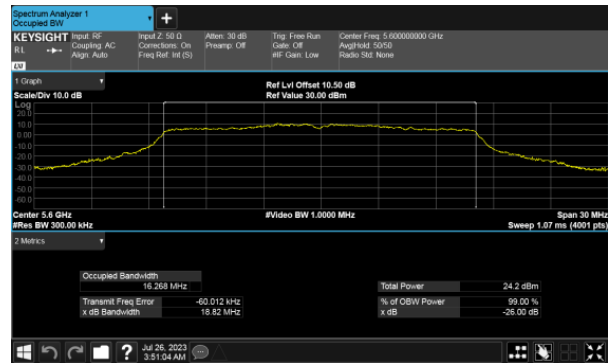

26dB Bandwidth
Modulation Type: 802.11a CH100
ANT C

Modulation Type: 802.11a CH120
ANT C