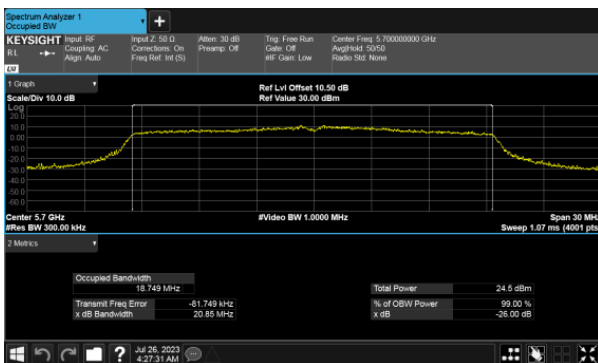

ANT D

ANT D

26dB Bandwidth
Modulation Type: 802.11ax HE20 CH140
ANT C

ANT D

26dB Bandwidth
Modulation Type: 802.11ax HE40 CH102
ANT C

Modulation Type: 802.11ax HE40 CH118
ANT C

ANT D

ANT D