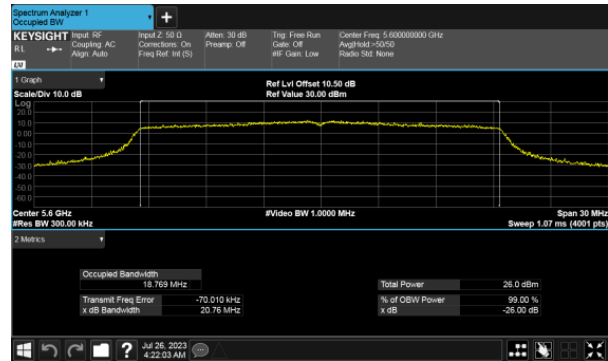

Modulation Type: 802.11a CH120
ANT C

ANT D

ANT D

99% Bandwidth
Modulation Type: 802.11a CH140
ANT C

ANT D

99% Bandwidth
Modulation Type: 802.11ax HE20 CH100
ANT C

Modulation Type: 802.11ax HE20 CH120
ANT C

ANT D