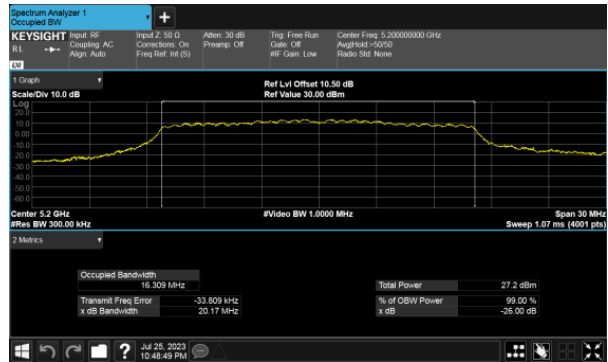

ANT D

ANT D

99% Bandwidth
Modulation Type: 802.11a CH36
ANT C

Modulation Type: 802.11a CH40
ANT C

ANT D

ANT D

99% Bandwidth
Modulation Type: 802.11a CH48
ANT C

ANT D