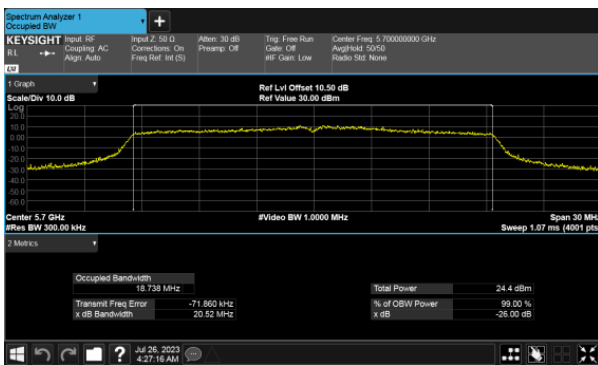

ANT D

99% Bandwidth
Modulation Type: 802.11ax HE20 CH140
ANT C

ANT D

99% Bandwidth
Modulation Type: 802.11ax HE40 CH102
ANT C

Modulation Type: 802.11ax HE40 CH118
ANT C

ANT D

ANT D

99% Bandwidth
Modulation Type: 802.11ax HE40 CH134
ANT C