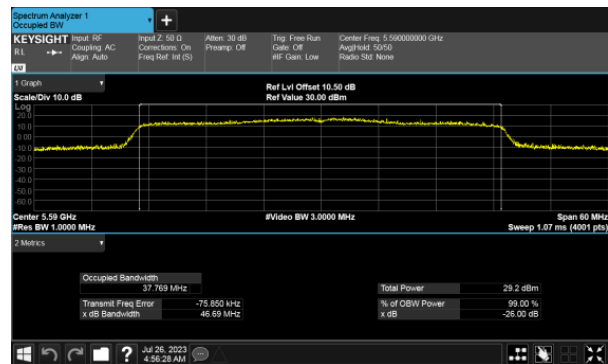

ANT D

ANT D

26dB Bandwidth
Modulation Type: 802.11ax HE20 CH140
ANT C

ANT D

26dB Bandwidth
Modulation Type: 802.11ax HE40 CH102
ANT C

Modulation Type: 802.11ax HE40 CH118
ANT C

ANT D

ANT D

26dB Bandwidth
Modulation Type: 802.11ax HE40 CH134
ANT C

ANT D

26dB Bandwidth
Modulation Type: 802.11ax HE80 CH106
ANT C

Modulation Type: 802.11ax HE80 CH122
ANT C

ANT D

ANT D

26dB Bandwidth
Modulation Type: 802.11ax HE160 CH114
ANT C