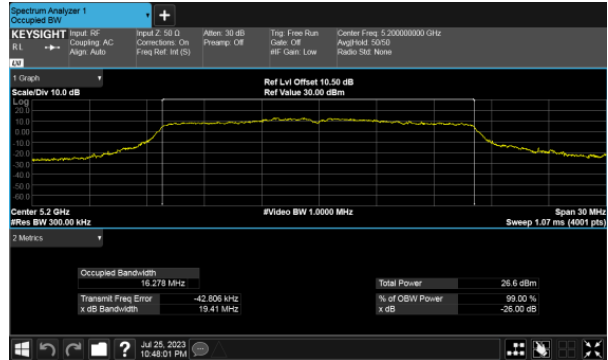

ANT D

ANT D

99% Bandwidth
Modulation Type: 802.11a CH36
ANT C

Modulation Type: 802.11a CH40
ANT C

ANT D

ANT D

99% Bandwidth
Modulation Type: 802.11a CH48
ANT C

ANT D