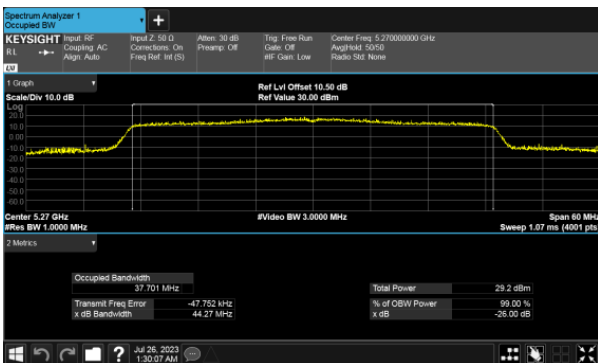

26dB Bandwidth
Modulation Type: 802.11ax HE40 CH54
ANT C

Modulation Type: 802.11ax HE40 CH62
ANT C

ANT D

ANT D

26dB Bandwidth
Modulation Type: 802.11ax HE80 CH58
ANT C

ANT D

26dB Bandwidth
Modulation Type: 802.11a CH100
ANT C