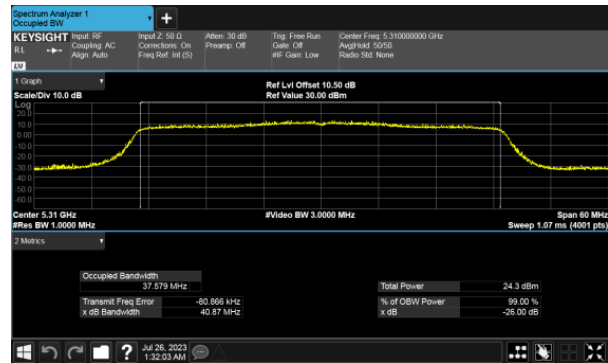

ANT D

99% Bandwidth
Modulation Type: 802.11ax HE40 CH54
ANT C

Modulation Type: 802.11ax HE40 CH62
ANT C

ANT D

ANT D

99% Bandwidth
Modulation Type: 802.11ax HE80 CH58
ANT C

ANT D

99% Bandwidth
Modulation Type: 802.11a CH100
ANT C