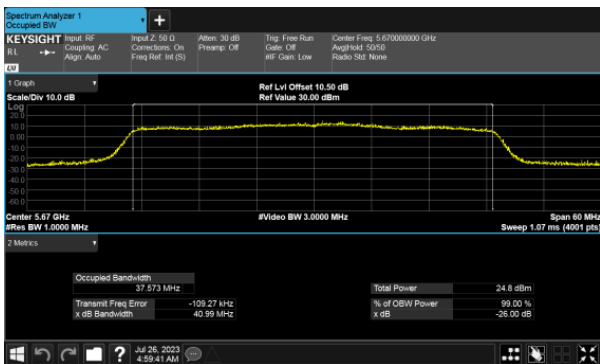

26dB Bandwidth
Modulation Type: 802.11ax HE40 CH134
ANT C

ANT D