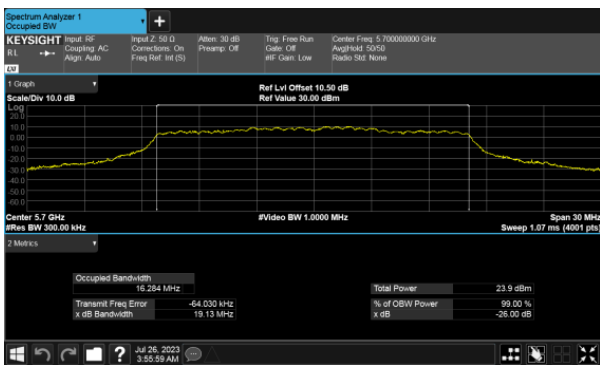

Modulation Type: 802.11a CH120
ANT C

ANT D

ANT D

26dB Bandwidth
Modulation Type: 802.11a CH140
ANT C

ANT D

26dB Bandwidth
Modulation Type: 802.11ax HE20 CH100
ANT C

Modulation Type: 802.11ax HE20 CH120
ANT C