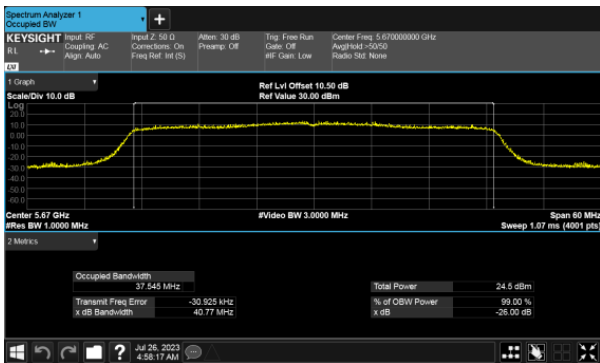

26dB Bandwidth
Modulation Type: 802.11ax HE40 CH134
ANT C