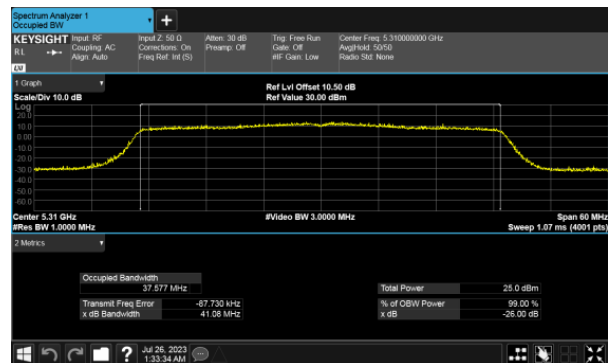

26dB Bandwidth
Modulation Type: 802.11ax HE40 CH54
ANT C

Modulation Type: 802.11ax HE40 CH62
ANT C

ANT D

ANT D

26dB Bandwidth
Modulation Type: 802.11ax HE80 CH58
ANT C

ANT D

26dB Bandwidth
Modulation Type: 802.11a CH100
ANT C

Modulation Type: 802.11a CH120
ANT C

ANT D

ANT D

26dB Bandwidth
Modulation Type: 802.11a CH140
ANT C

ANT D

26dB Bandwidth
Modulation Type: 802.11ax HE20 CH100
ANT C

Modulation Type: 802.11ax HE20 CH120
ANT C