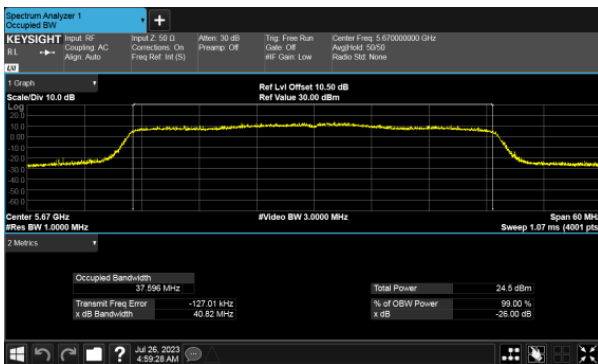

99% Bandwidth
Modulation Type: 802.11ax HE40 CH134
ANT C

ANT D