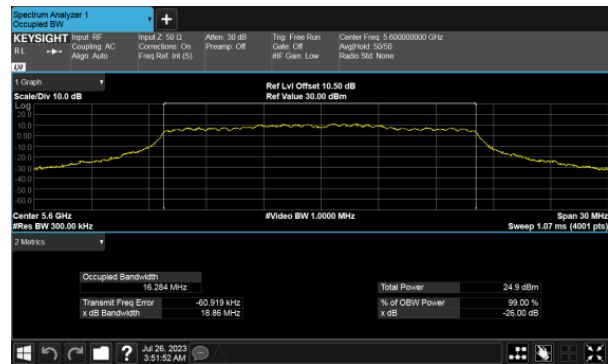

26dB Bandwidth
Modulation Type: 802.11a CH100
ANT C

Modulation Type: 802.11a CH120
ANT C

ANT D

ANT D