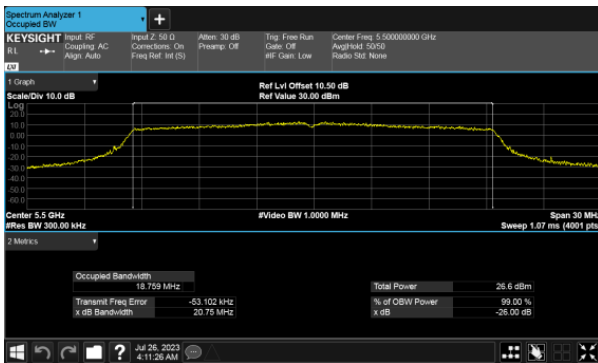

Modulation Type: 802.11a CH120
ANT C

ANT D

ANT D

26dB Bandwidth
Modulation Type: 802.11a CH140
ANT C

ANT D

26dB Bandwidth
Modulation Type: 802.11ax HE20 CH100
ANT C

Modulation Type: 802.11ax HE20 CH120
ANT C