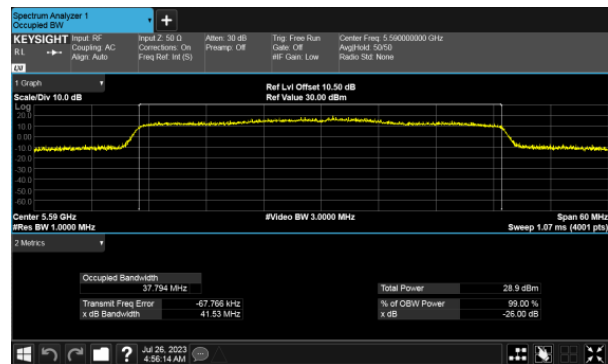

ANT D

99% Bandwidth
Modulation Type: 802.11ax HE20 CH140
ANT C

ANT D

99% Bandwidth
Modulation Type: 802.11ax HE40 CH102
ANT C

Modulation Type: 802.11ax HE40 CH118
ANT C

ANT D

ANT D

99% Bandwidth
Modulation Type: 802.11ax HE40 CH134
ANT C