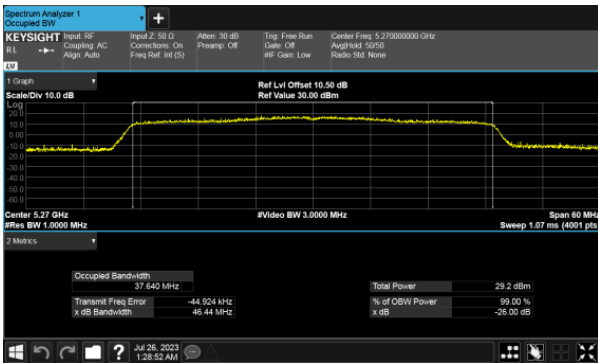

26dB Bandwidth
Modulation Type: 802.11ax HE40 CH54
ANT C

Modulation Type: 802.11ax HE40 CH62
ANT C

ANT D

ANT D

26dB Bandwidth
Modulation Type: 802.11ax HE80 CH58
ANT C

ANT D

26dB Bandwidth
Modulation Type: 802.11a CH100
ANT C