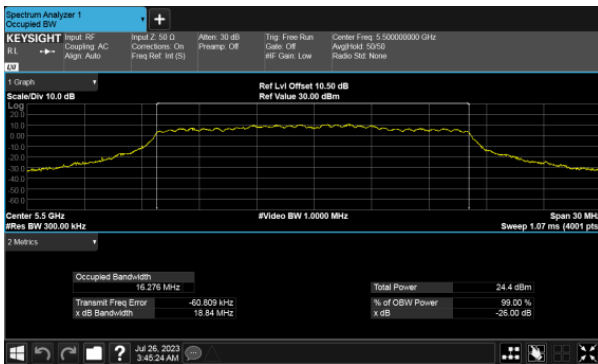

26dB Bandwidth
Modulation Type: 802.11a CH100
ANT C

Modulation Type: 802.11a CH120
ANT C

ANT D

ANT D