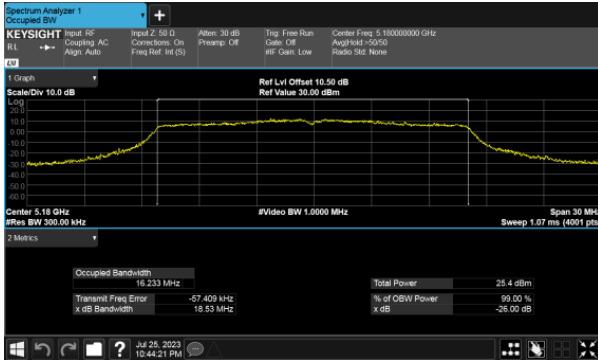

ANT D

ANT D

99% Bandwidth
Modulation Type: 802.11a CH36
ANT C

Modulation Type: 802.11a CH40
ANT C

ANT D

ANT D

99% Bandwidth
Modulation Type: 802.11a CH48
ANT C

ANT D