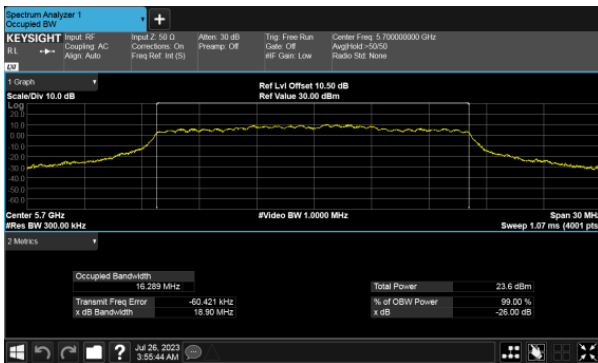

Modulation Type: 802.11a CH120
ANT C

ANT D

ANT D

99% Bandwidth
Modulation Type: 802.11a CH140
ANT C

ANT D

99% Bandwidth
Modulation Type: 802.11ax HE20 CH100
ANT C

Modulation Type: 802.11ax HE20 CH120
ANT C

ANT D