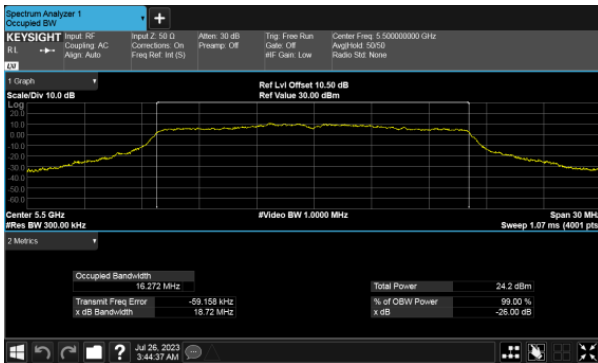

26dB Bandwidth
Modulation Type: 802.11a CH100
ANT C

Modulation Type: 802.11a CH120
ANT C