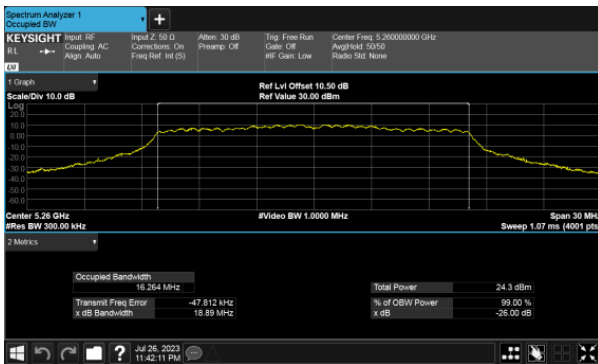

Modulation Type: 802.11ax HE40 CH46
ANT C

ANT D

ANT D

99% Bandwidth
Modulation Type: 802.11ax HE80 CH42
ANT C

ANT D

99% Bandwidth
Modulation Type: 802.11a CH52
ANT C

Modulation Type: 802.11a CH60
ANT C

ANT D