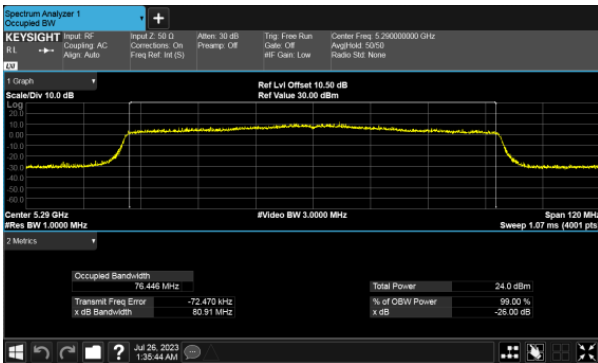

ANT D

99% Bandwidth
Modulation Type: 802.11ax HE40 CH54
ANT C

Modulation Type: 802.11ax HE40 CH62
ANT C

ANT D

ANT D

99% Bandwidth
Modulation Type: 802.11ax HE80 CH58
ANT C

ANT D

99% Bandwidth
Modulation Type: 802.11a CH100
ANT C