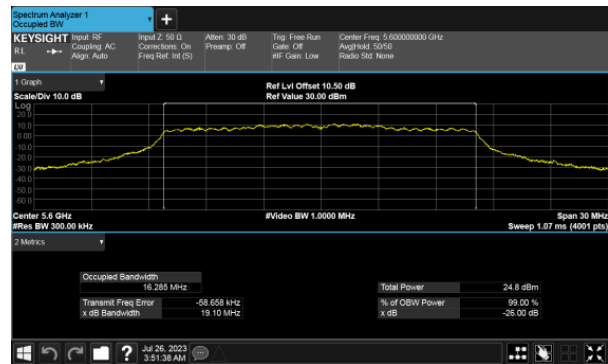

99% Bandwidth
Modulation Type: 802.11a CH100
ANT C

Modulation Type: 802.11a CH120
ANT C

ANT D

ANT D