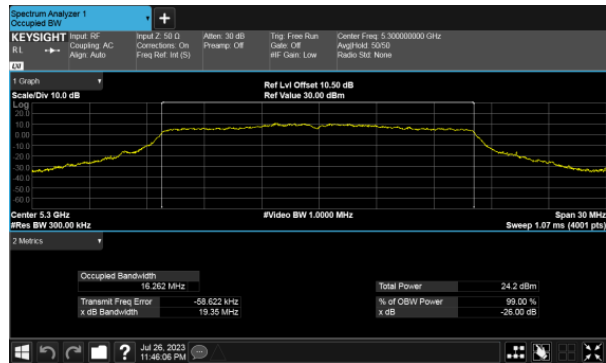

Modulation Type: 802.11ax HE40 CH46
ANT C

ANT D

ANT D

99% Bandwidth
Modulation Type: 802.11ax HE80 CH42
ANT C

ANT D

99% Bandwidth
Modulation Type: 802.11a CH52
ANT C

Modulation Type: 802.11a CH60
ANT C

ANT D