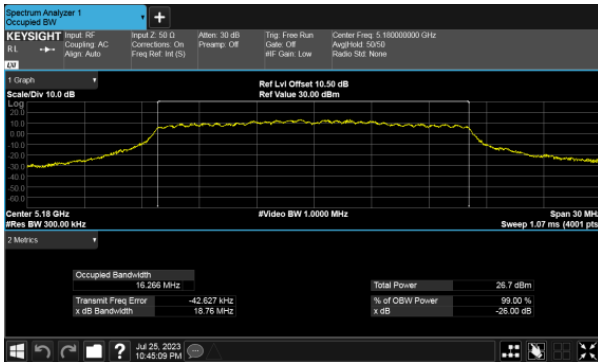

ANT D

ANT D

99% Bandwidth
Modulation Type: 802.11a CH36
ANT C

Modulation Type: 802.11a CH40
ANT C

ANT D

ANT D

99% Bandwidth
Modulation Type: 802.11a CH48
ANT C

ANT D