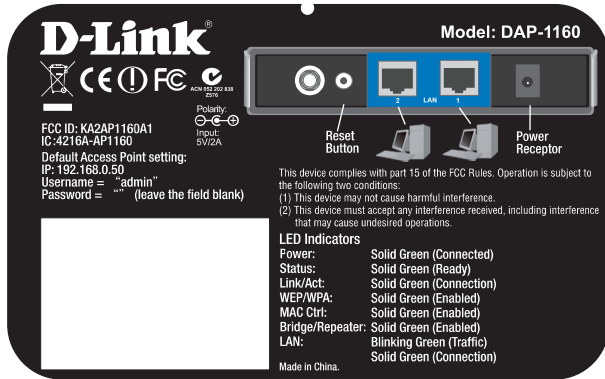

79.5mm

49.5mm