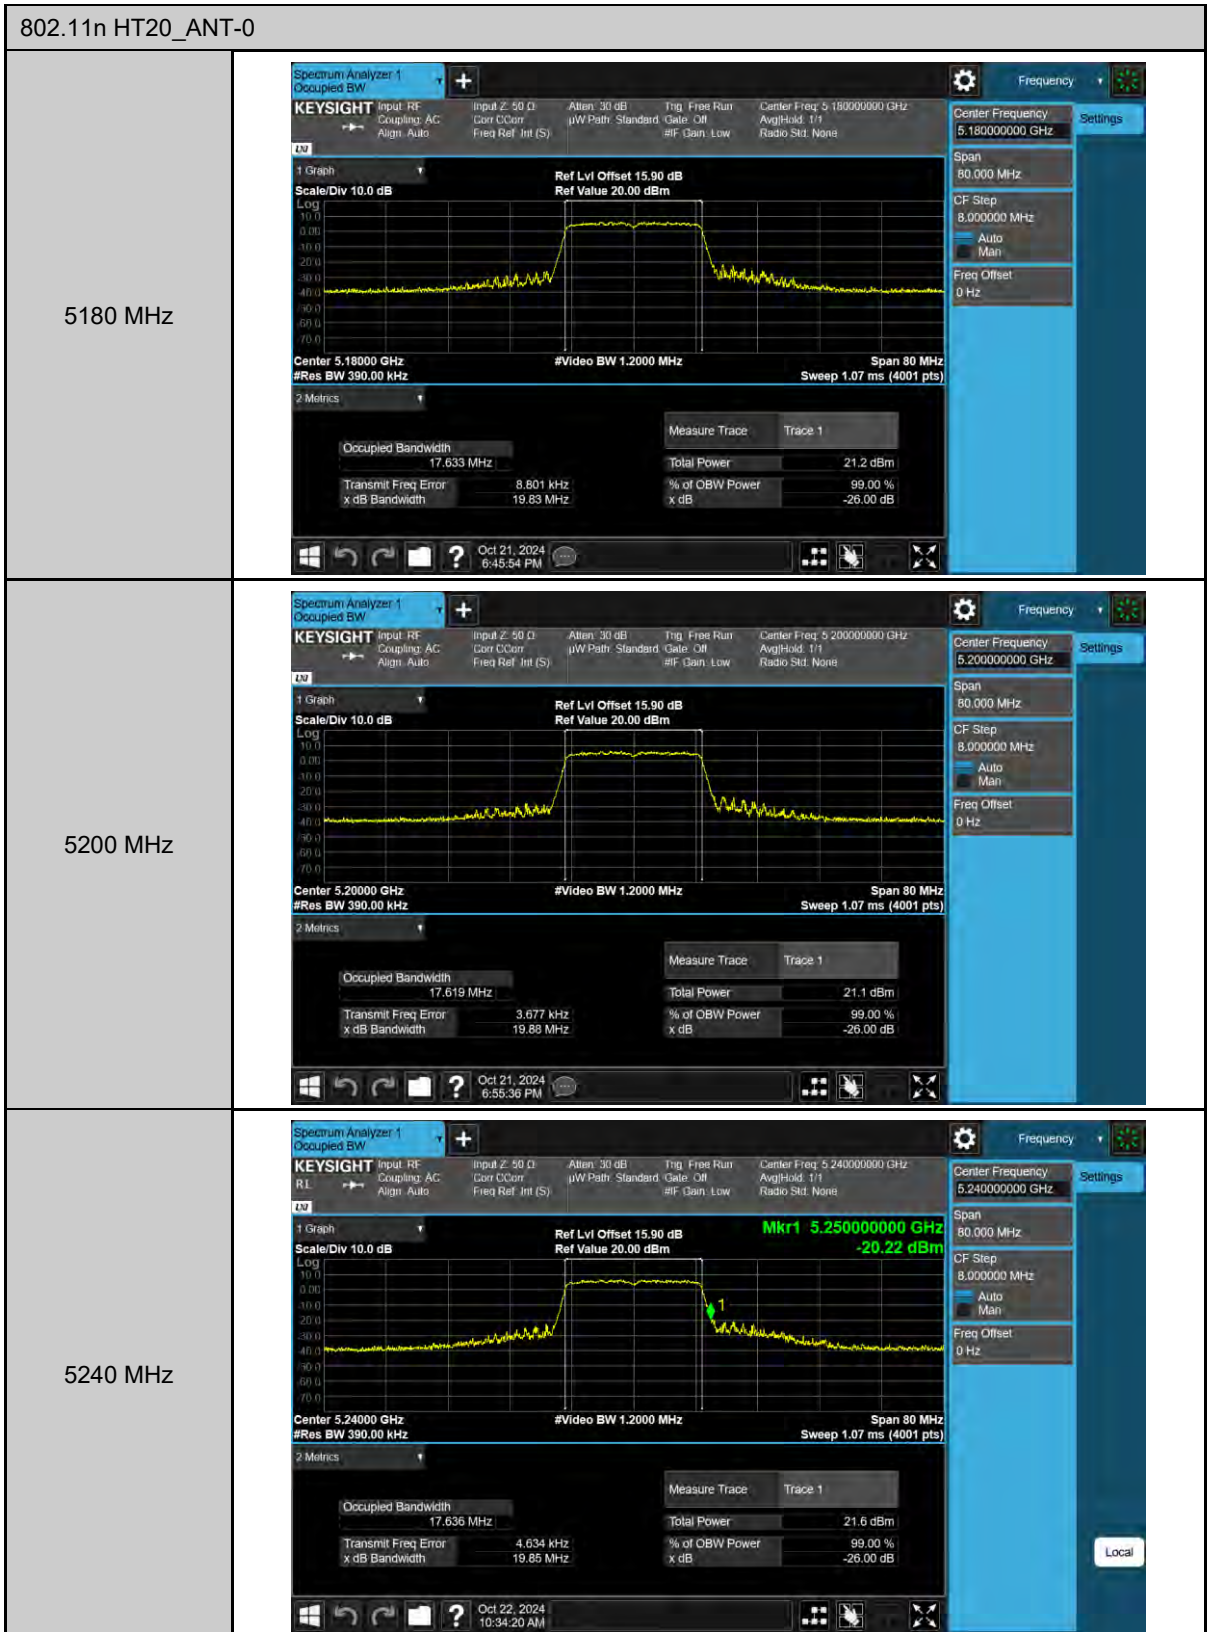

802.11n HT20_ANT-0

802.11n HT20_ANT-0

802.11n HT20_ANT-0

802.11n HT40_ANT-0

802.11n HT40_ANT-0

802.11n HT40_ANT-0

5670 MHz

5710 MHz

802.11ac VHT80_ANT-0

802.11n HT20_ANT-1

5180 MHz

5200 MHz

5240 MHz

802.11n HT20_ANT-1

802.11n HT20_ANT-1

5500 MHz