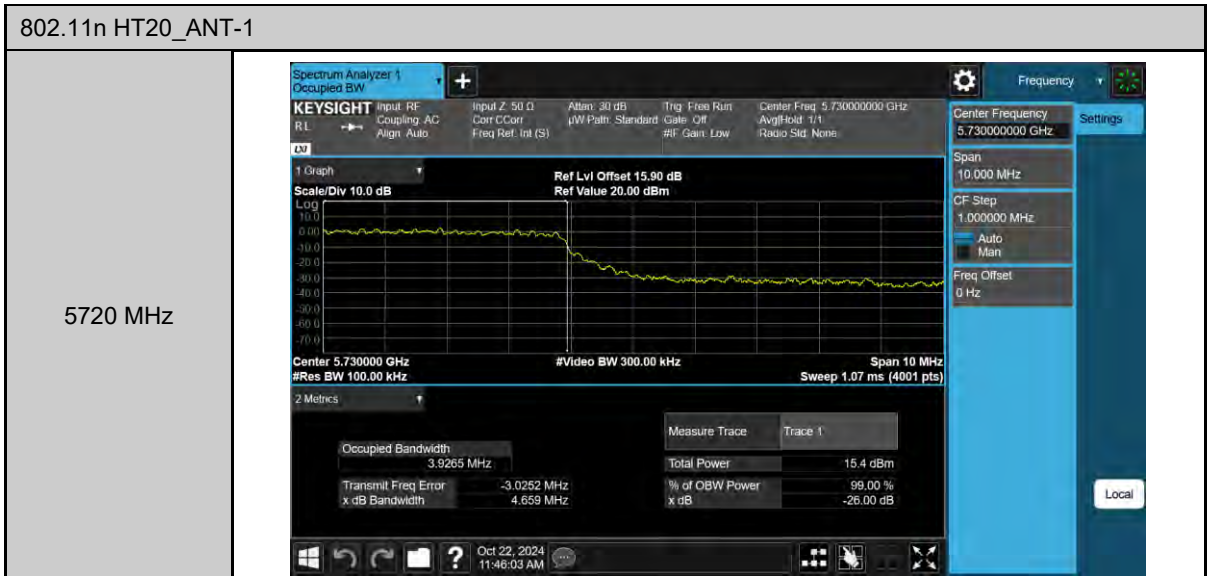

5690 MHz

5775 MHz

802.11n HT20_ANT-1

5745 MHz

5785 MHz

5825 MHz

802.11n HT40_ANT-1

802.11ac VHT80_ANT-1

5690 MHz

5775 MHz