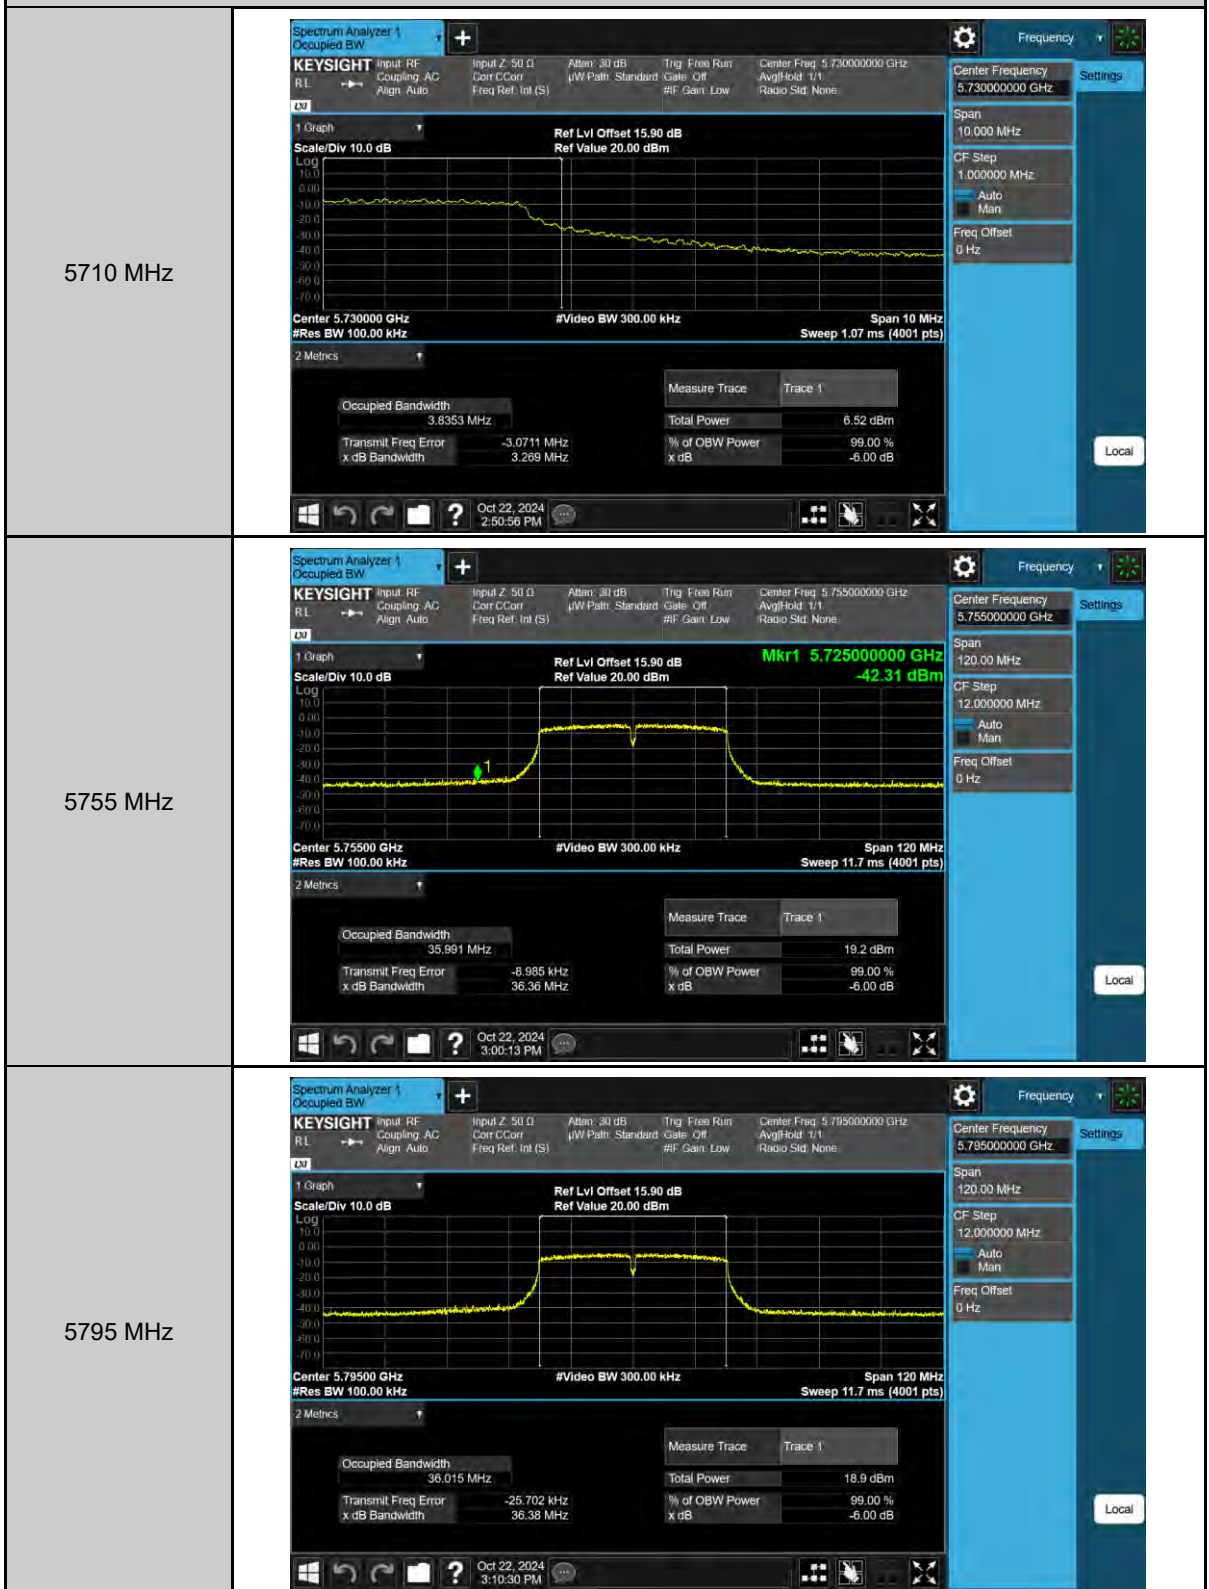

802.11n HT40_ANT-0