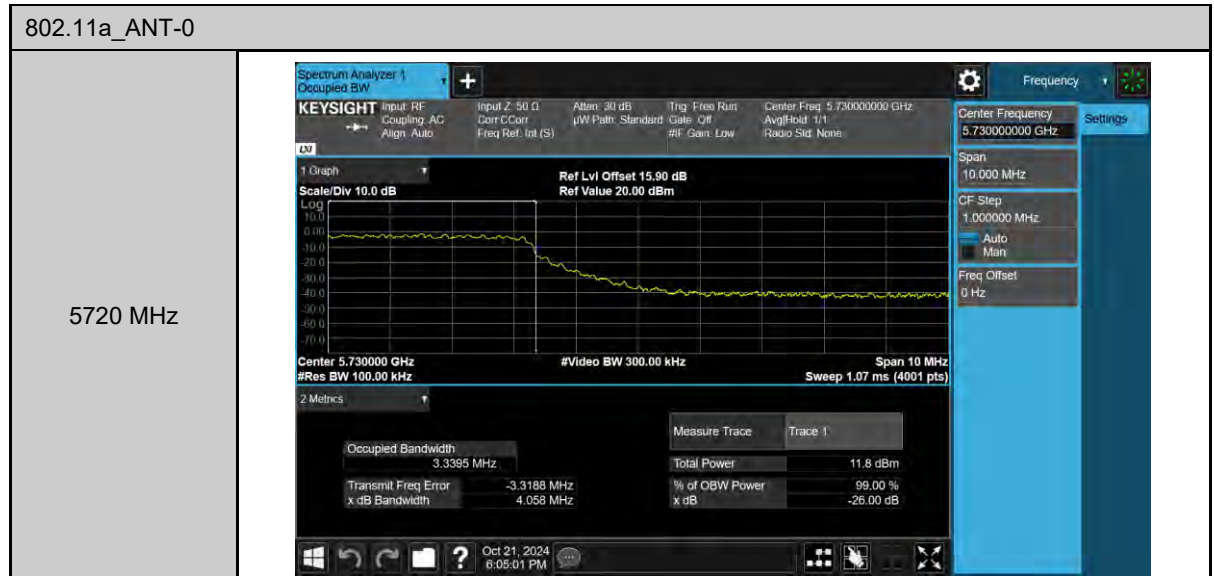

5785 MHz

5825 MHz

802.11n HT40_ANT-1

802.11ac VHT80_ANT-1

99% Occupied Bandwidth

802.11n HT20_ANT-0

802.11n HT40_ANT-0

802.11ac VHT80_ANT-0

5690 MHz

5775 MHz