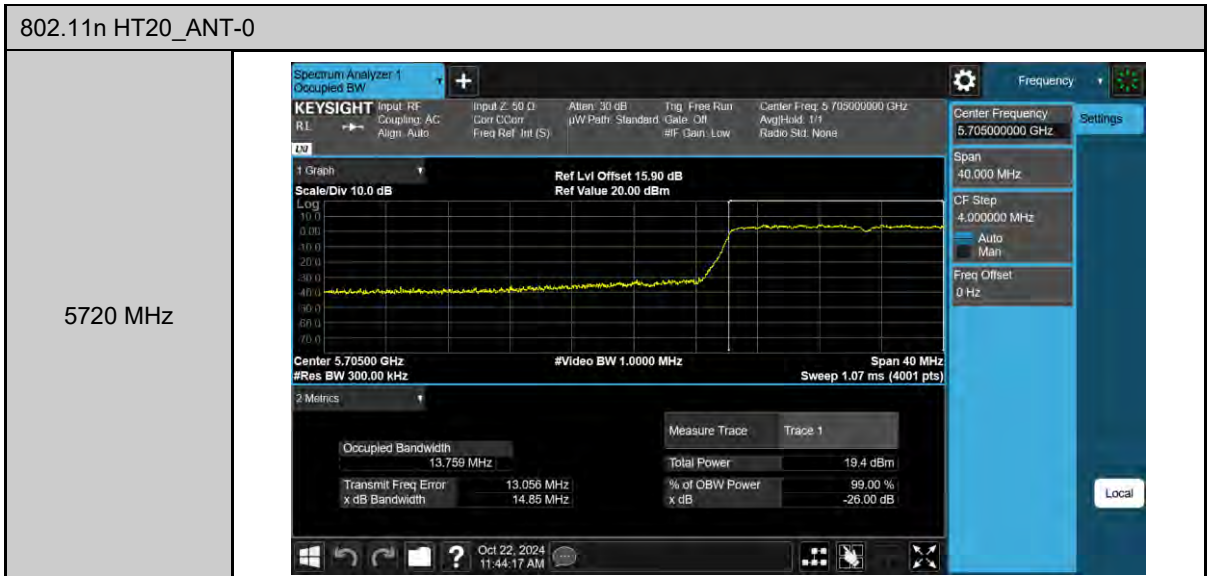

802.11n HT20_ANT-0

802.11n HT20_ANT-0

802.11n HT20_ANT-0

802.11n HT40_ANT-0

802.11n HT40_ANT-0

802.11n HT40_ANT-0

5670 MHz

5710 MHz