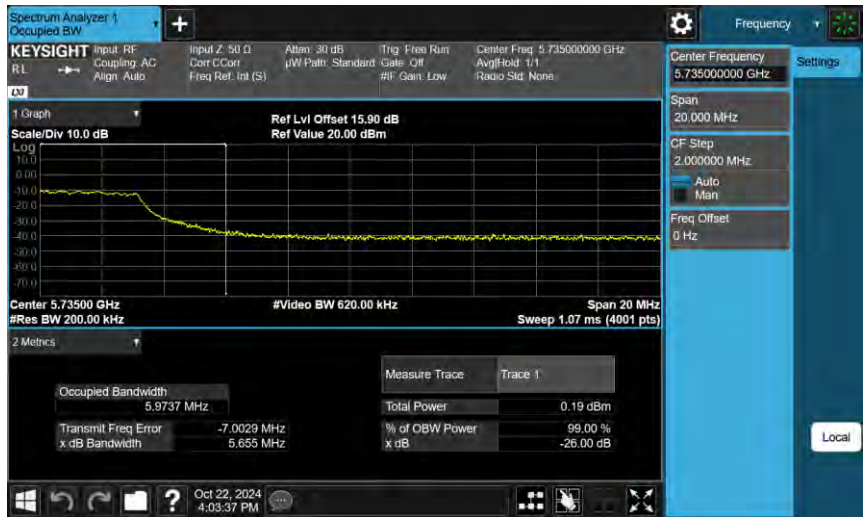

802.11ac VHT80_ANT-0

5690 MHz