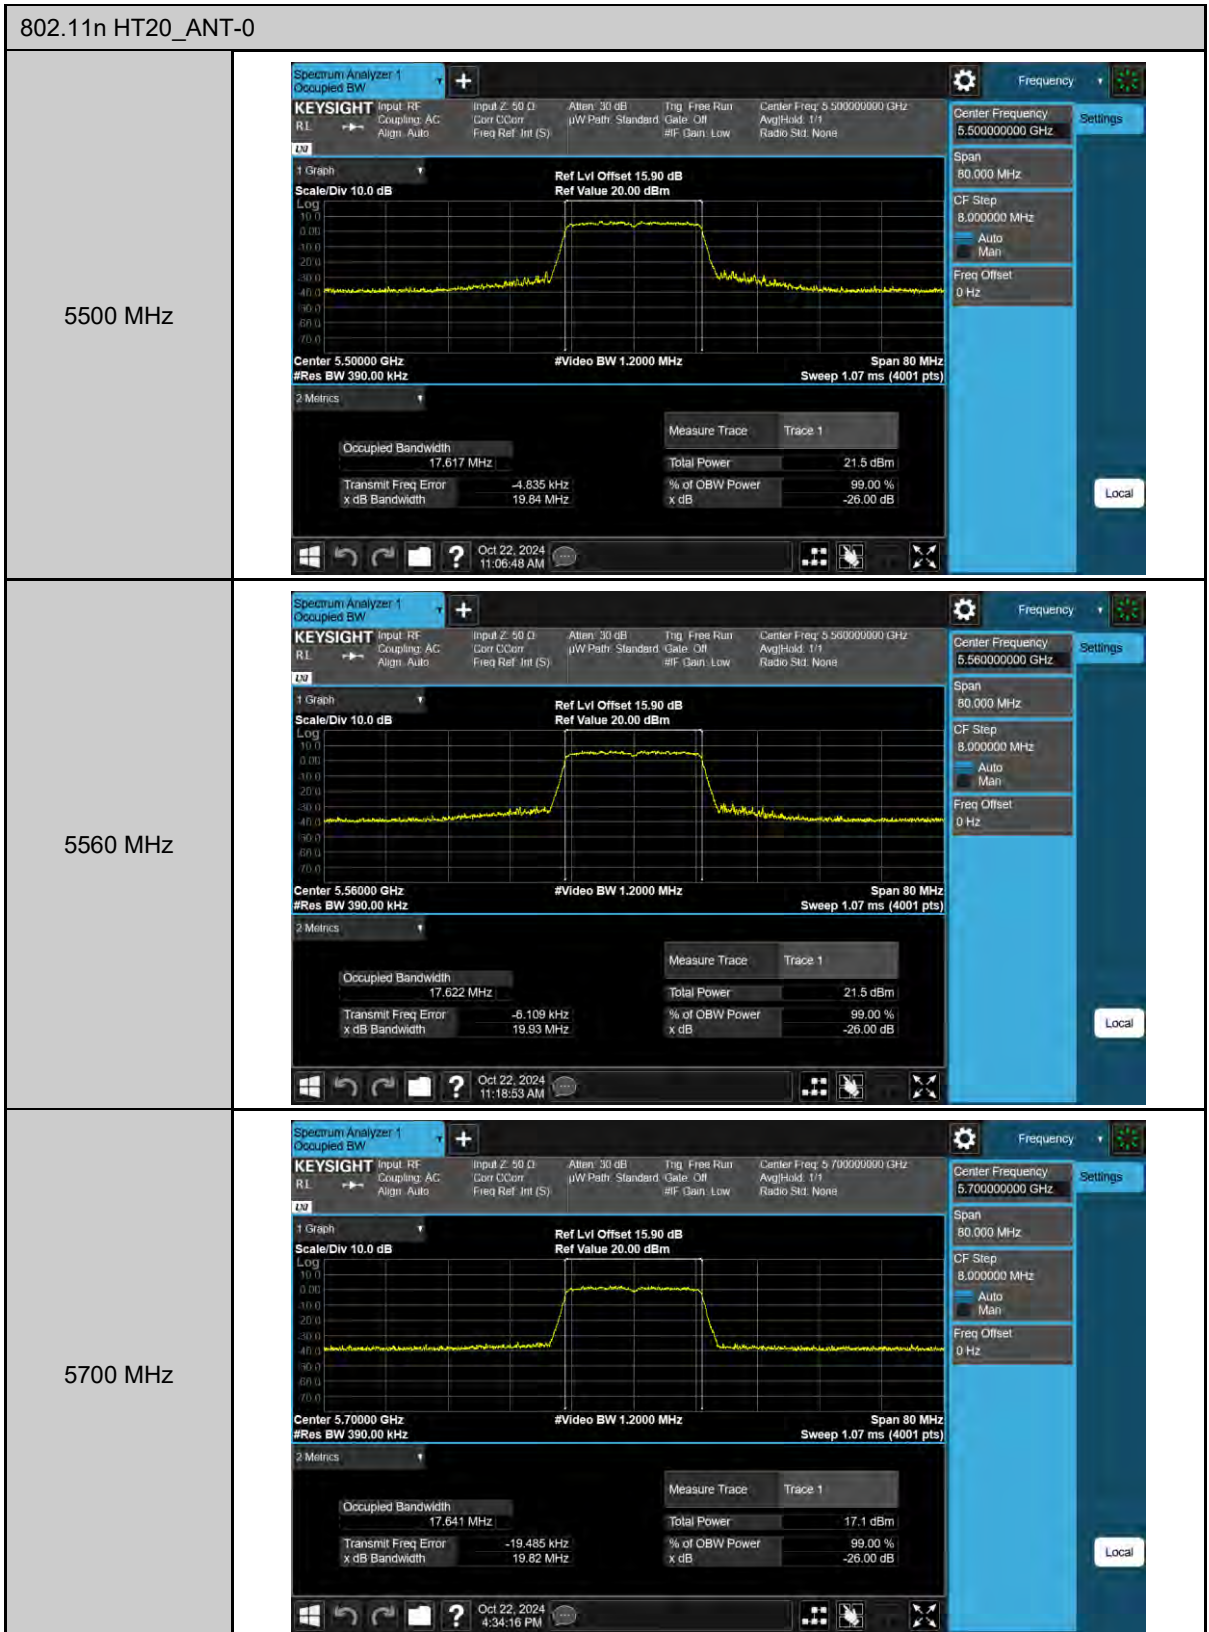

802.11n HT20_ANT-0

802.11n HT20_ANT-0

802.11n HT20_ANT-0

802.11n HT40_ANT-0

802.11n HT40_ANT-0

802.11n HT40_ANT-0

5670 MHz

5710 MHz

802.11ac VHT80_ANT-0

802.11n HT20_ANT-1

5180 MHz

5200 MHz

5240 MHz

802.11n HT20_ANT-1

802.11n HT20_ANT-1

5500 MHz