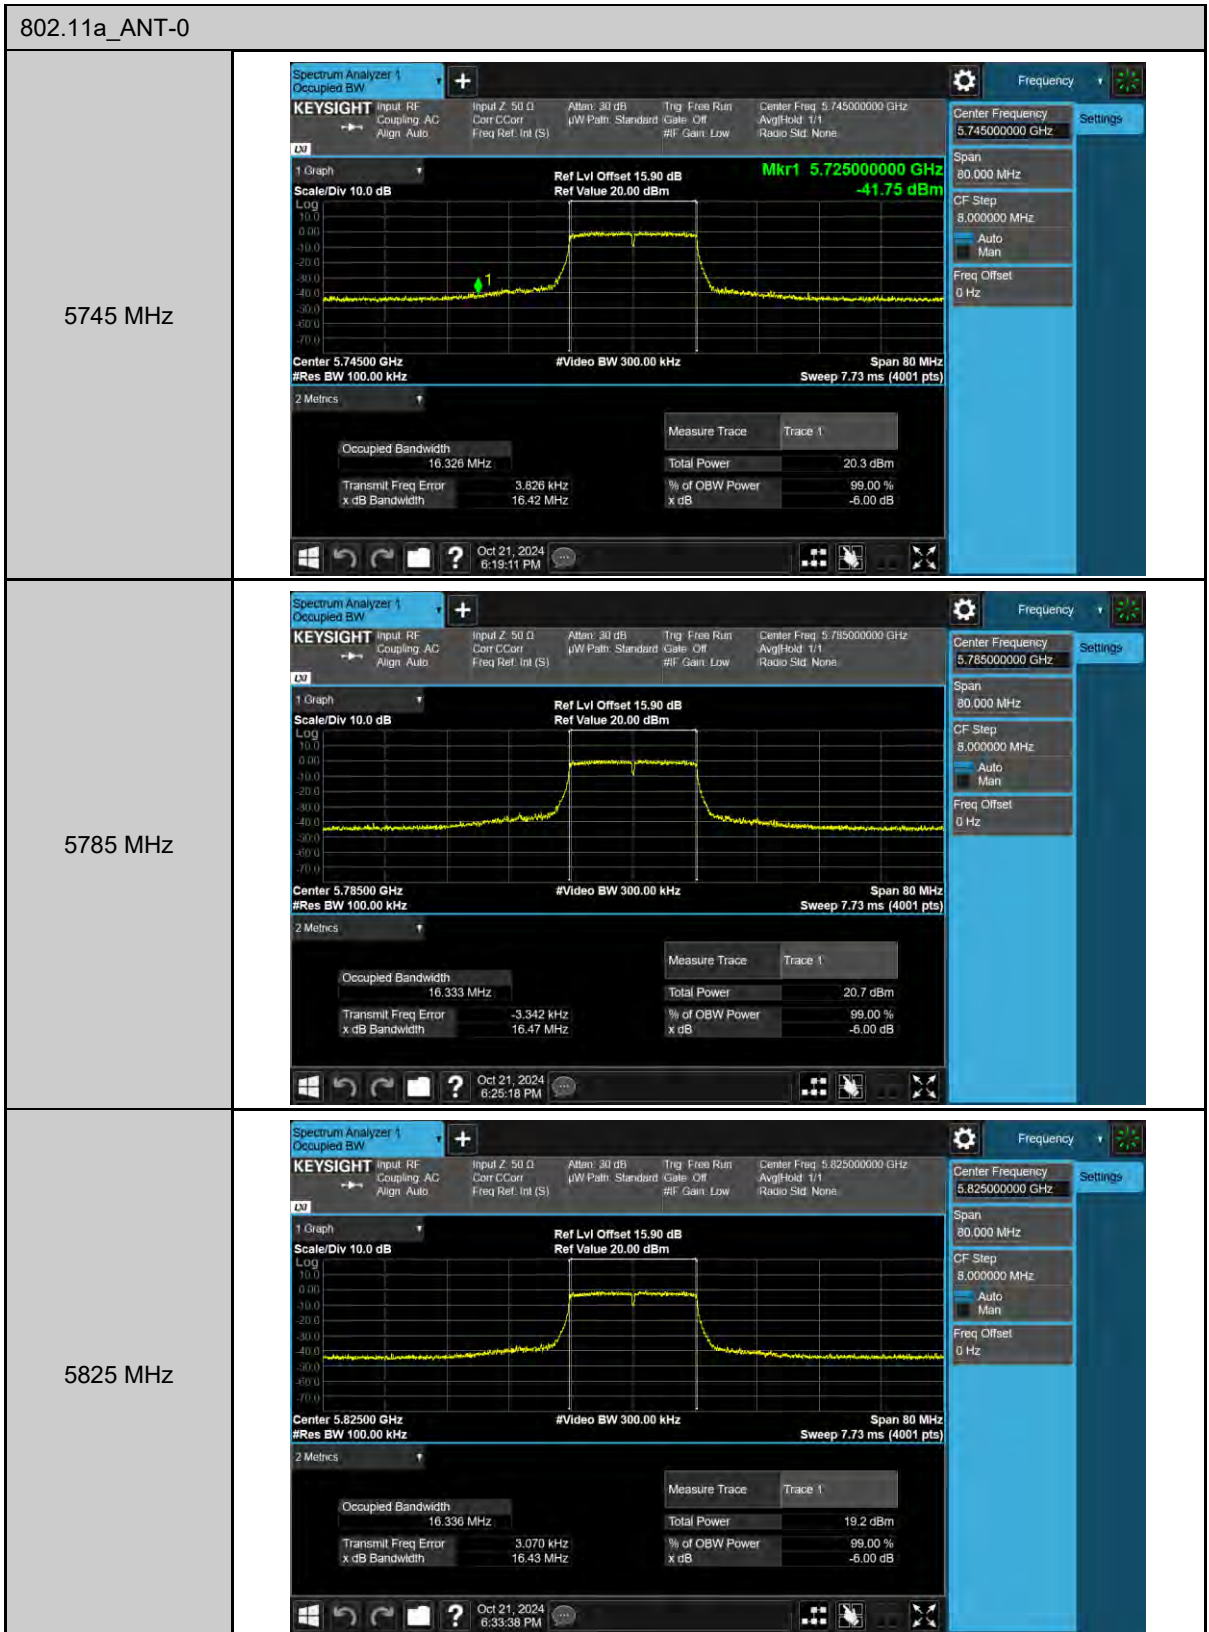

802.11ac VHT80_ANT-1

5610 MHz

5690 MHz

6 dB Bandwidth

802.11a_ANT-0

5720 MHz

802.11n HT20_ANT-0

5745 MHz