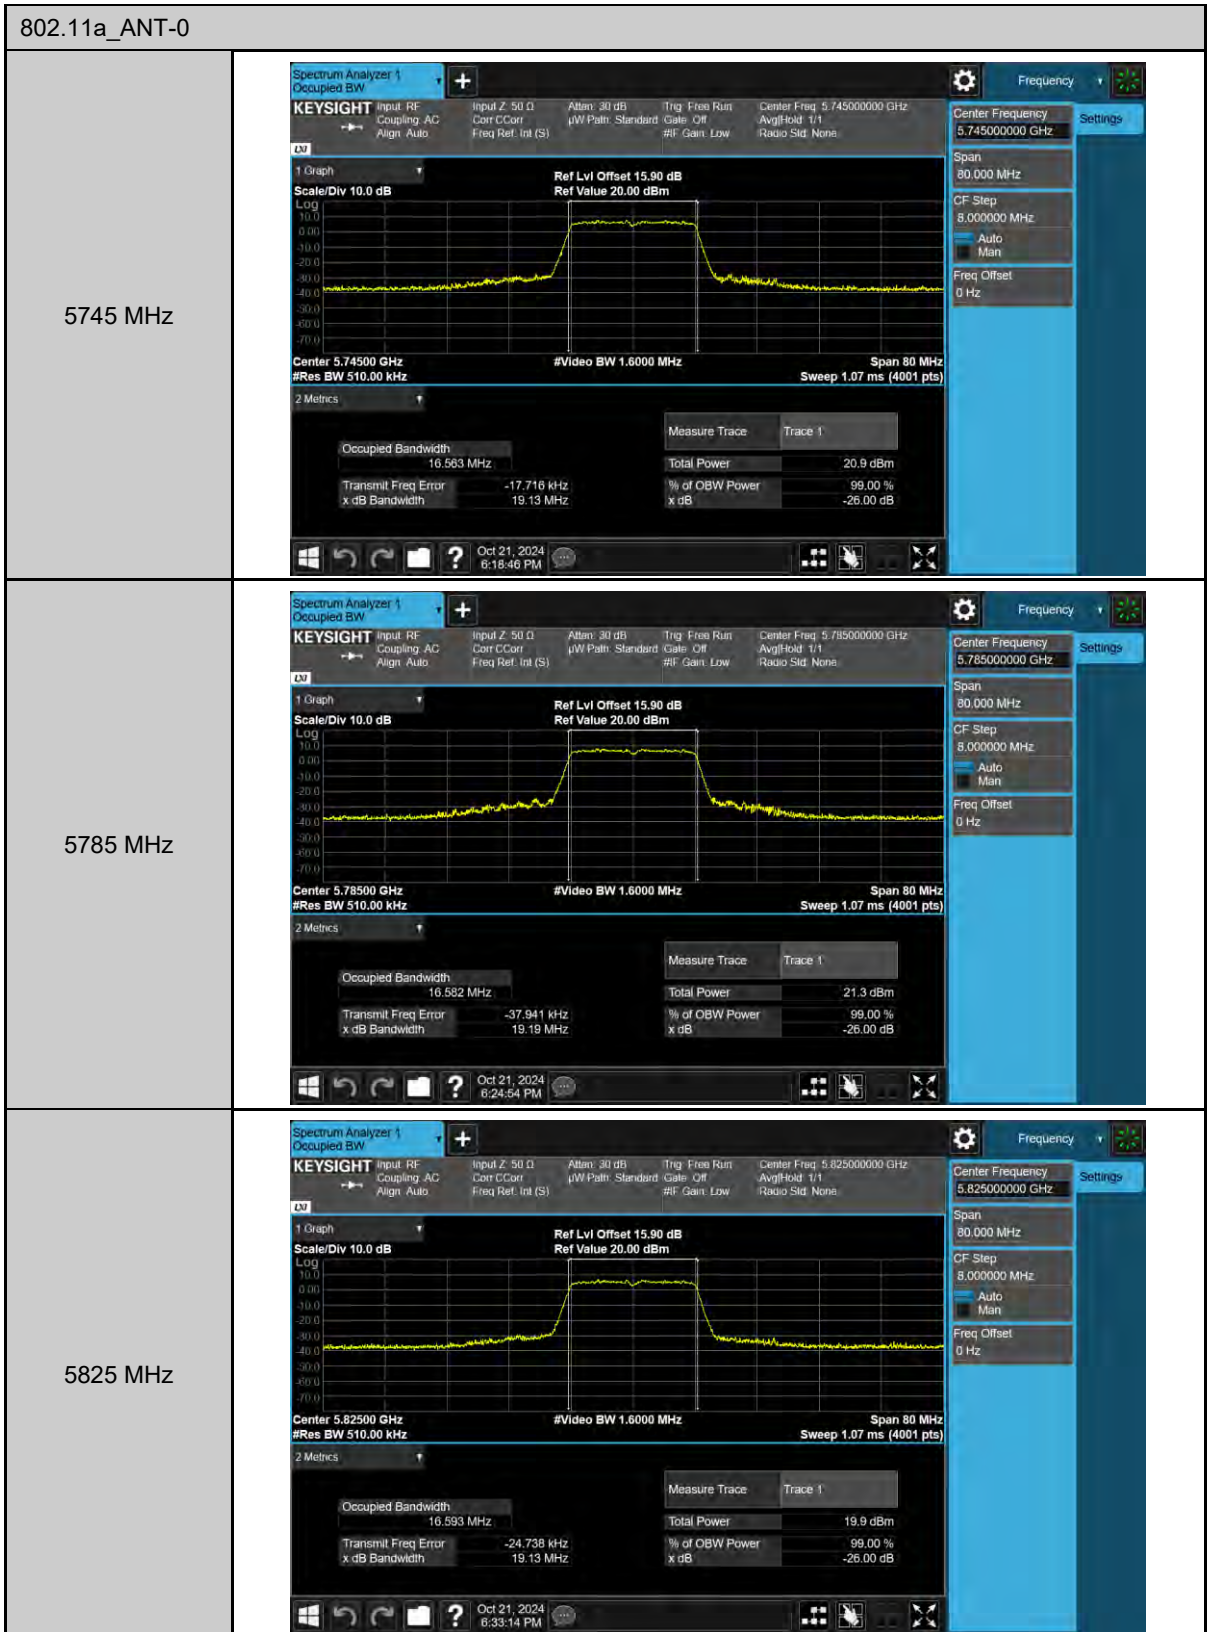

5785 MHz

5825 MHz

802.11n HT40_ANT-1

802.11ac VHT80_ANT-1

99% Occupied Bandwidth

802.11n HT20_ANT-0

802.11n HT40_ANT-0

802.11ac VHT80_ANT-0

5690 MHz

5775 MHz