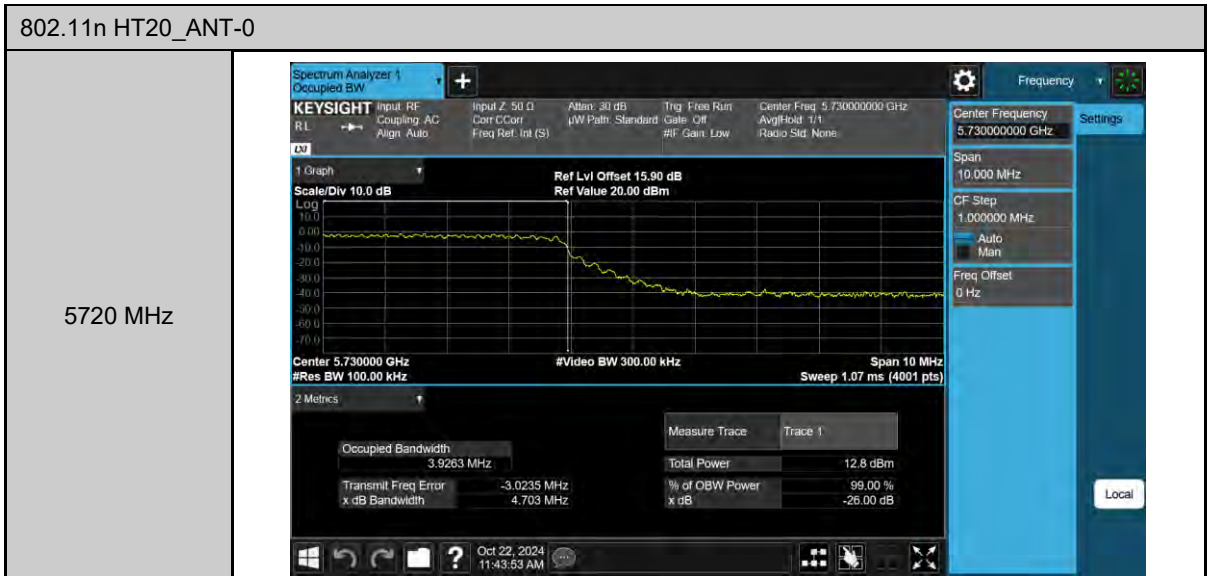

5785 MHz

5825 MHz

802.11n HT40_ANT-1

802.11ac VHT80_ANT-1

99% Occupied Bandwidth

802.11n HT20_ANT-0

802.11n HT40_ANT-0

802.11ac VHT80_ANT-0

5690 MHz

5775 MHz