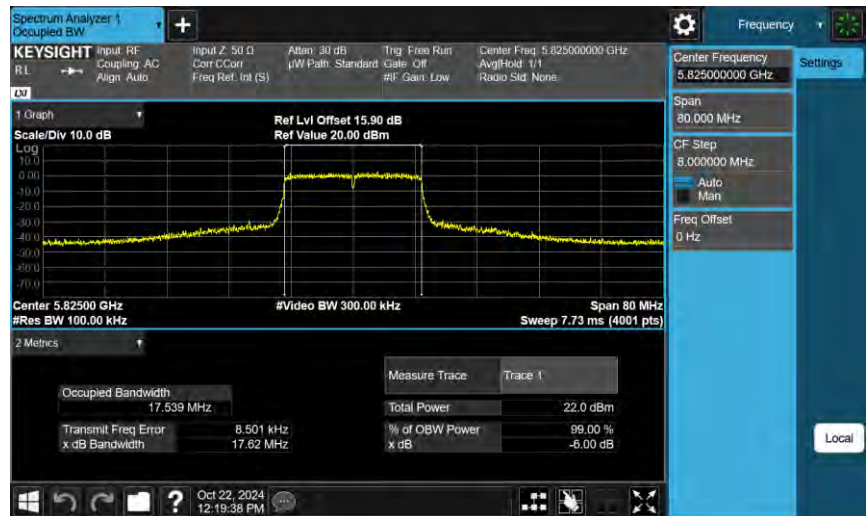

802.11n HT20_ANT-1

5745 MHz

5785 MHz

5825 MHz