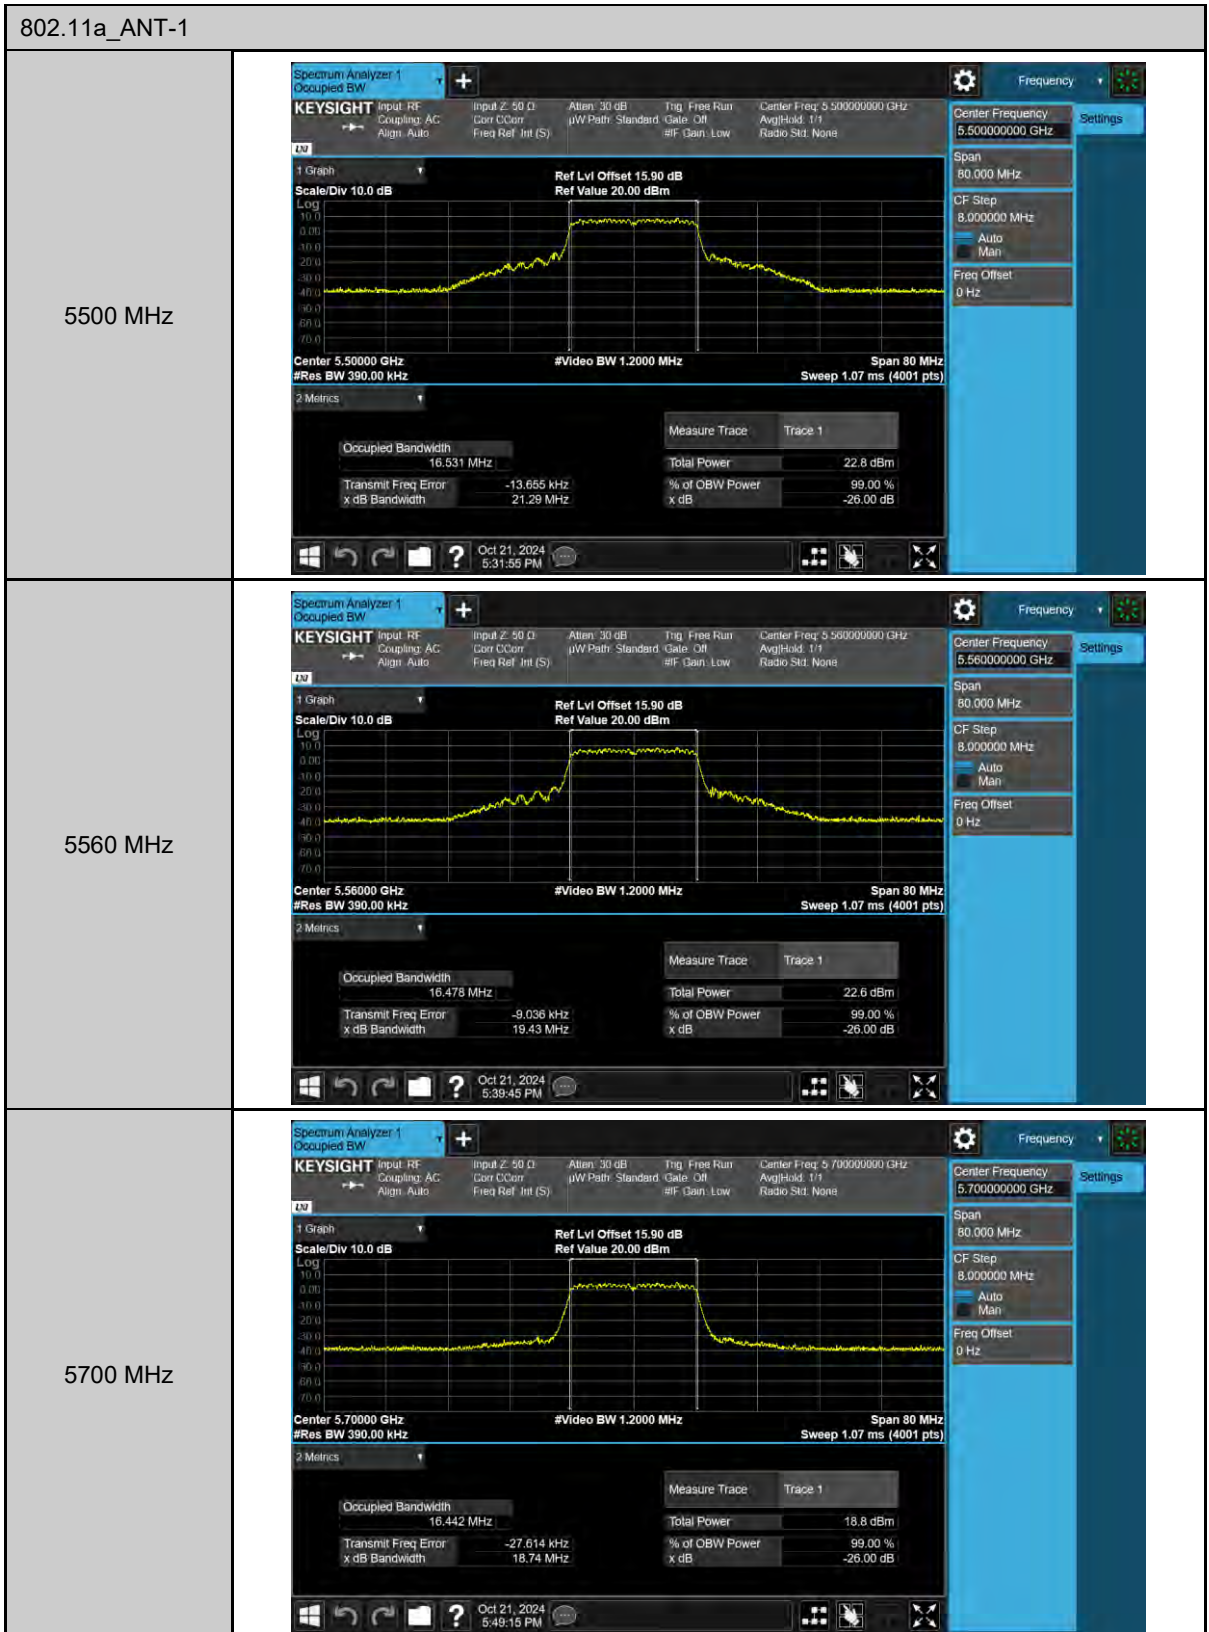

802.11n HT20_ANT-0

802.11n HT20_ANT-0

802.11n HT20_ANT-0

802.11n HT40_ANT-0

802.11n HT40_ANT-0

802.11n HT40_ANT-0

5670 MHz

5710 MHz

802.11ac VHT80_ANT-0

802.11n HT20_ANT-1

5180 MHz

5200 MHz

5240 MHz

802.11n HT20_ANT-1

802.11n HT20_ANT-1

5500 MHz