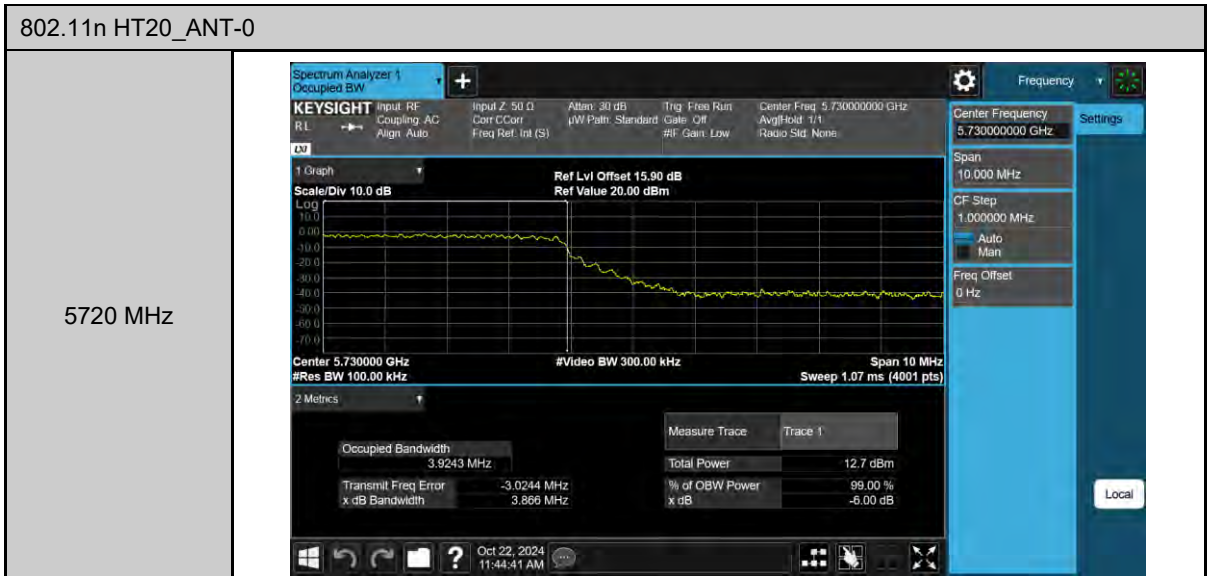

802.11ac VHT80_ANT-1

5610 MHz

5690 MHz

6 dB Bandwidth

802.11a_ANT-0

5720 MHz

802.11n HT20_ANT-0

5745 MHz