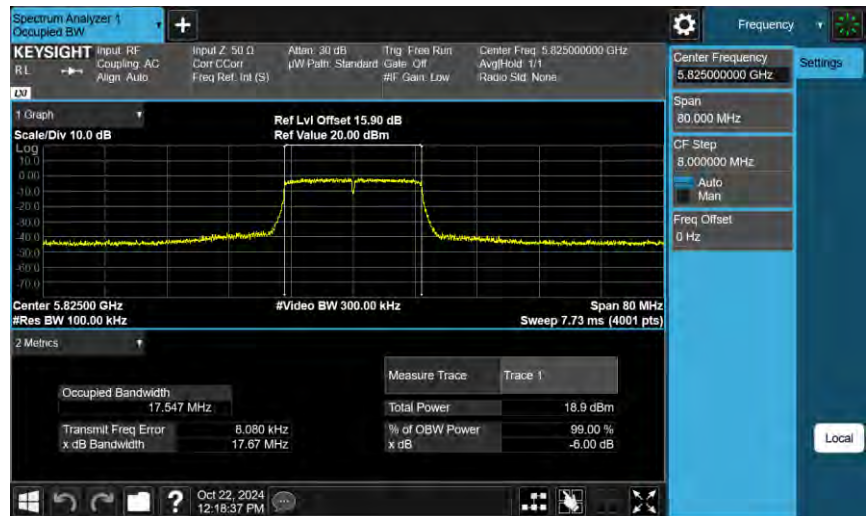

802.11n HT20_ANT-0

5745 MHz

5785 MHz

5825 MHz