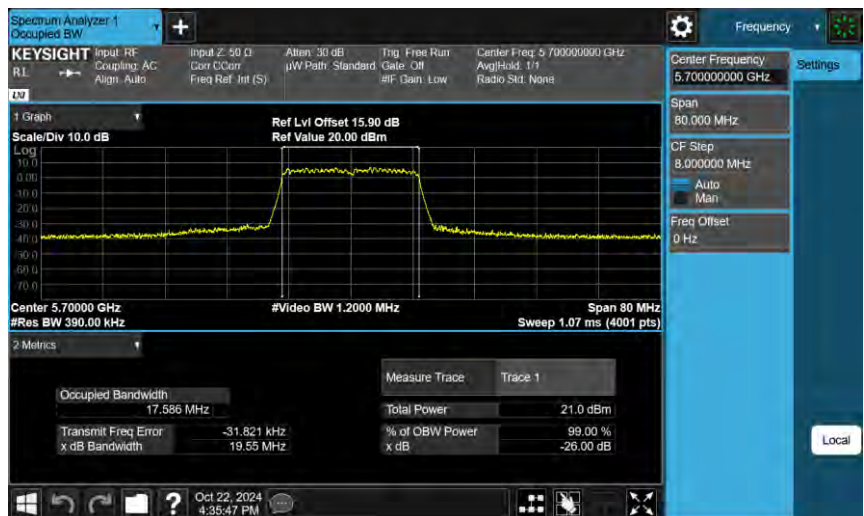

802.11n HT20_ANT-1

5500 MHz

5560 MHz

5700 MHz