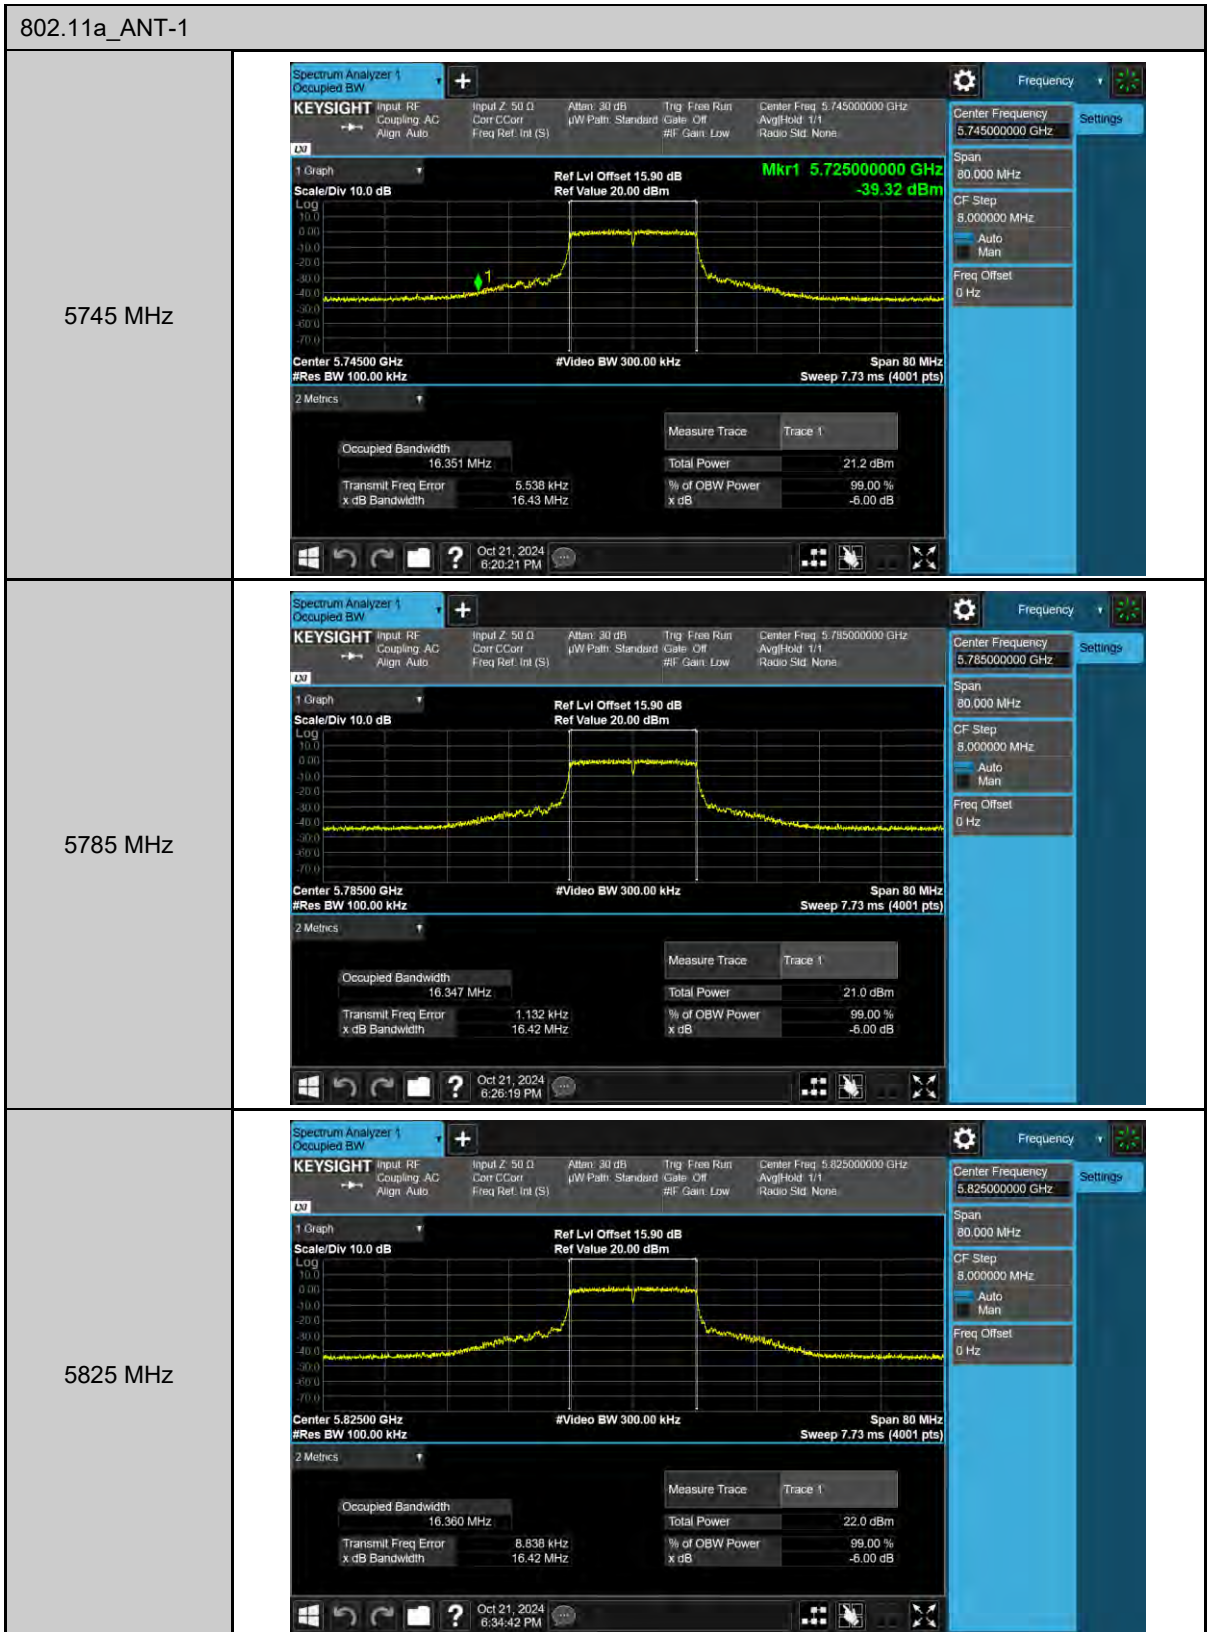

5785 MHz

5825 MHz

802.11n HT40_ANT-0

802.11ac VHT80_ANT-0

5690 MHz

5775 MHz

802.11n HT20_ANT-1

5745 MHz