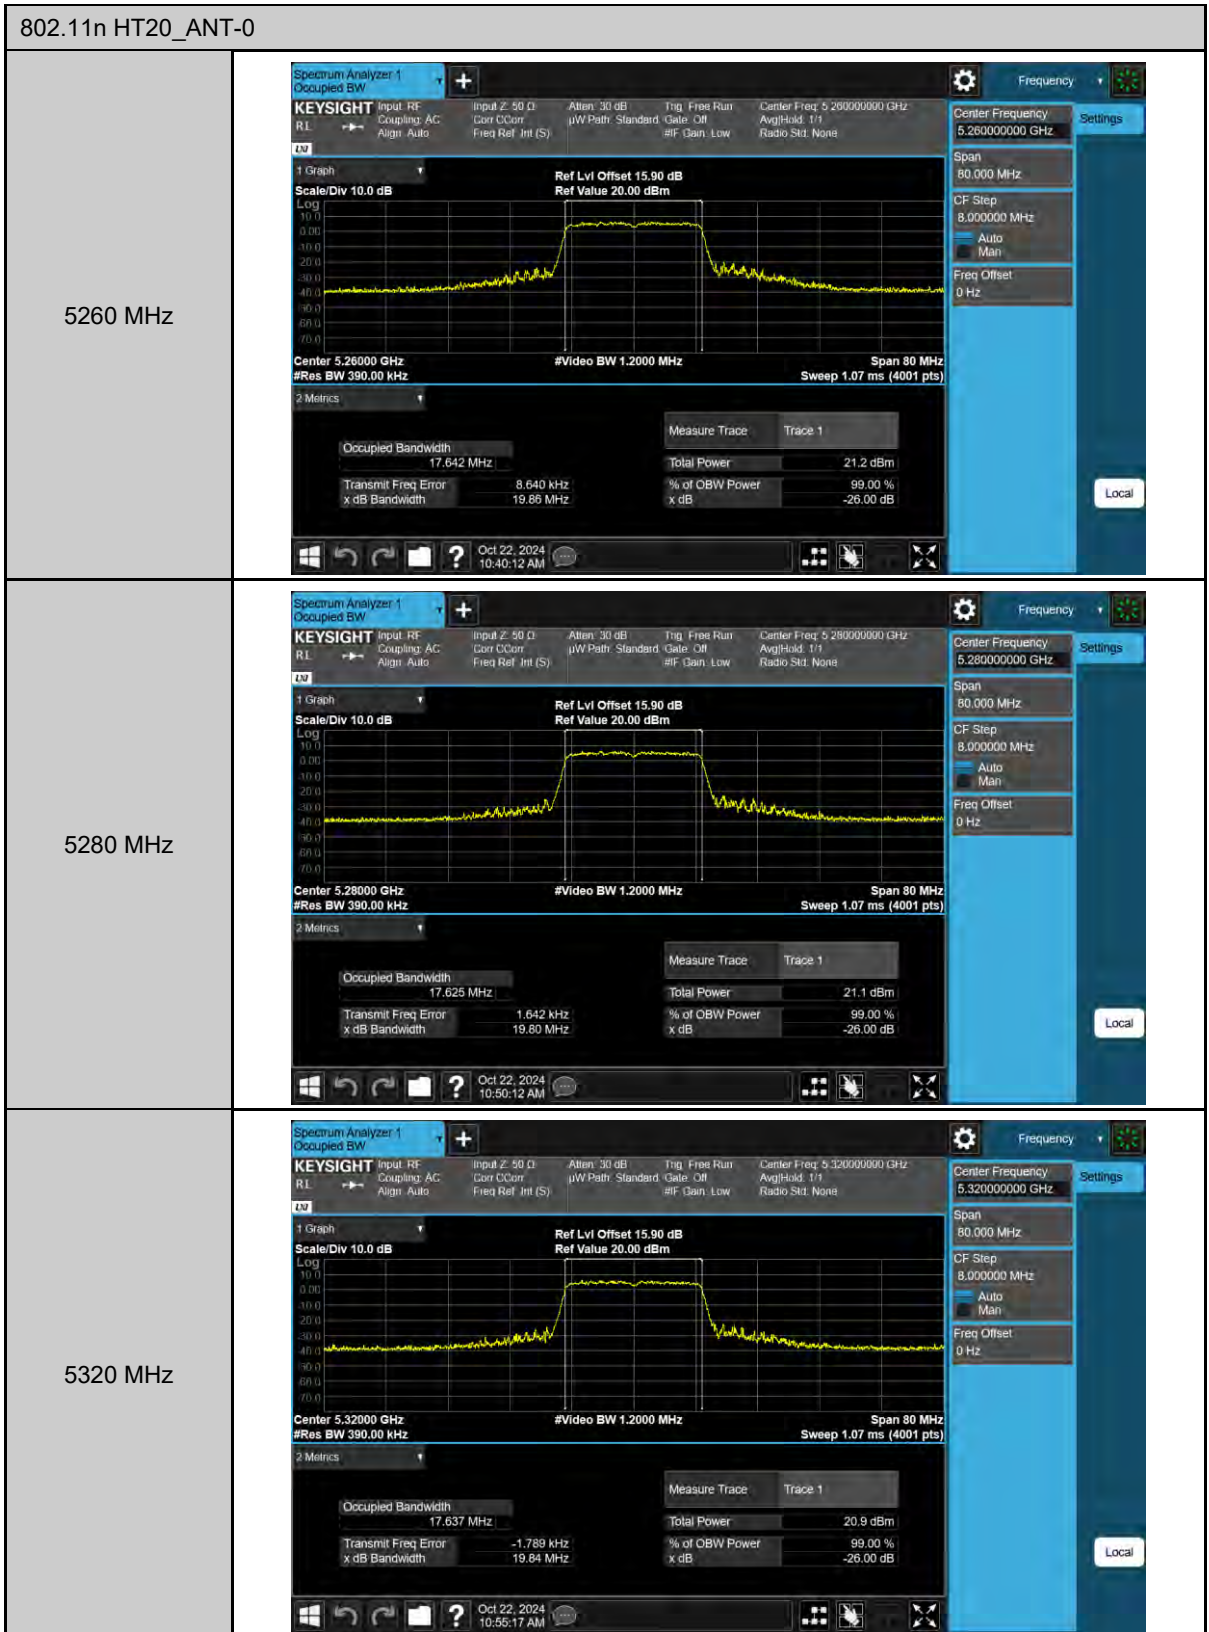

802.11n HT20_ANT-0

802.11n HT20_ANT-0

802.11n HT20_ANT-0

802.11n HT40_ANT-0

802.11n HT40_ANT-0

802.11n HT40_ANT-0

5670 MHz

5710 MHz

802.11ac VHT80_ANT-0

802.11n HT20_ANT-1

5180 MHz

5200 MHz

5240 MHz

802.11n HT20_ANT-1

802.11n HT20_ANT-1

5500 MHz