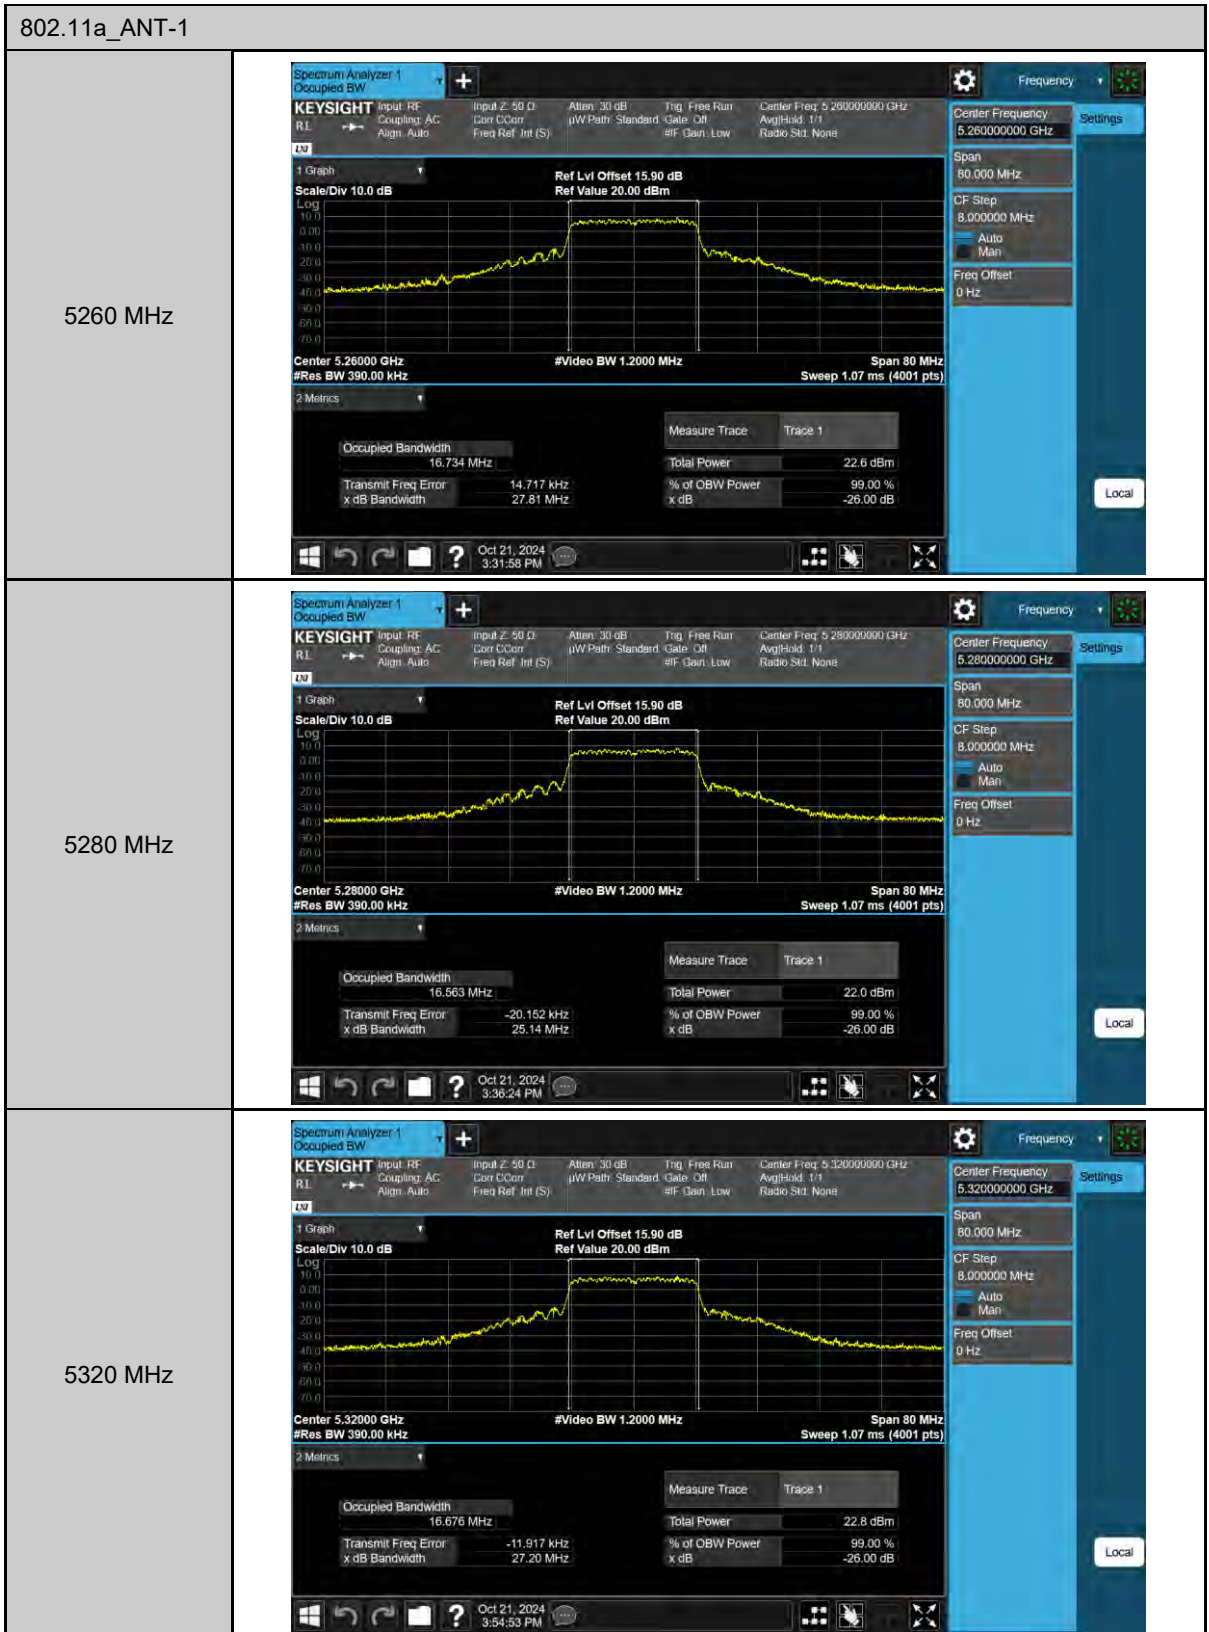

802.11n HT20_ANT-0

802.11n HT20_ANT-0

802.11n HT20_ANT-0

802.11n HT40_ANT-0

802.11n HT40_ANT-0

802.11n HT40_ANT-0

5670 MHz

5710 MHz

802.11ac VHT80_ANT-0

802.11n HT20_ANT-1

5180 MHz

5200 MHz

5240 MHz

802.11n HT20_ANT-1

802.11n HT20_ANT-1

5500 MHz