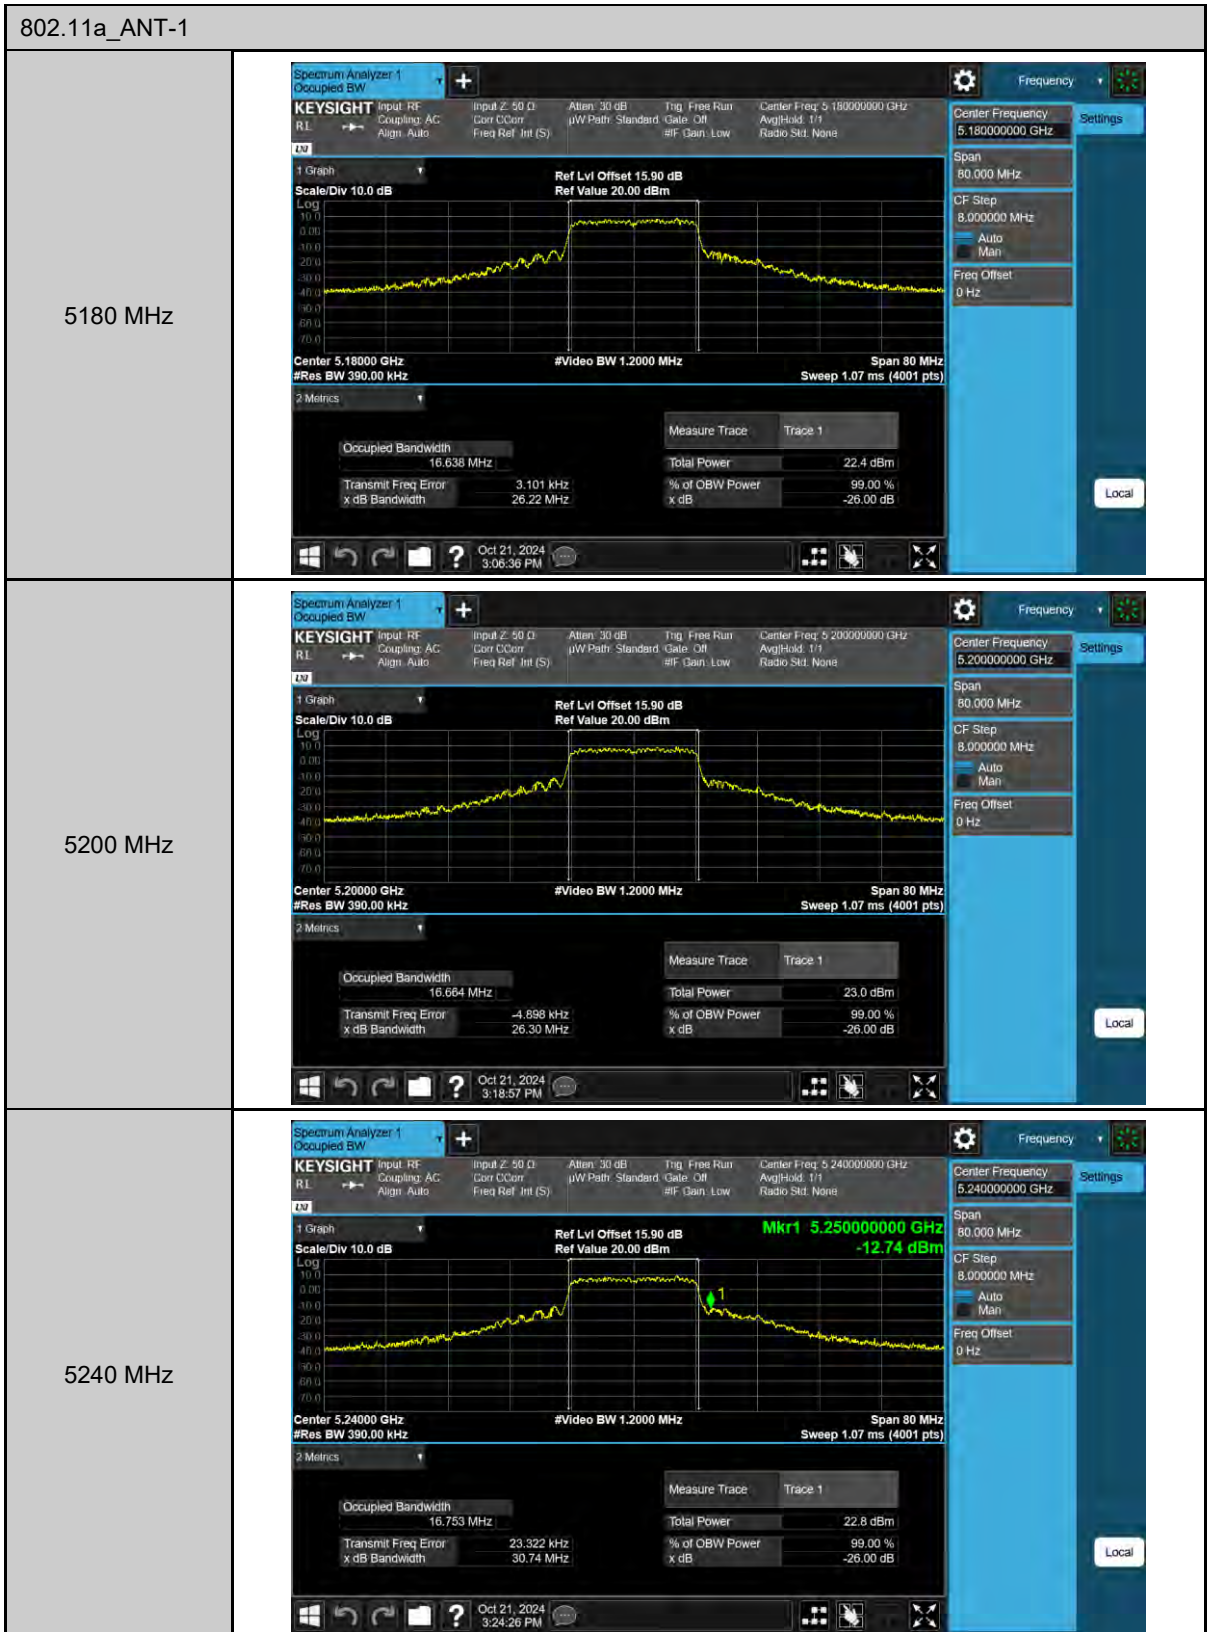

802.11n HT20_ANT-0

802.11n HT20_ANT-0

802.11n HT20_ANT-0

802.11n HT40_ANT-0

802.11n HT40_ANT-0

802.11n HT40_ANT-0

5670 MHz

5710 MHz

802.11ac VHT80_ANT-0

802.11n HT20_ANT-1

5180 MHz

5200 MHz

5240 MHz

802.11n HT20_ANT-1

802.11n HT20_ANT-1

5500 MHz