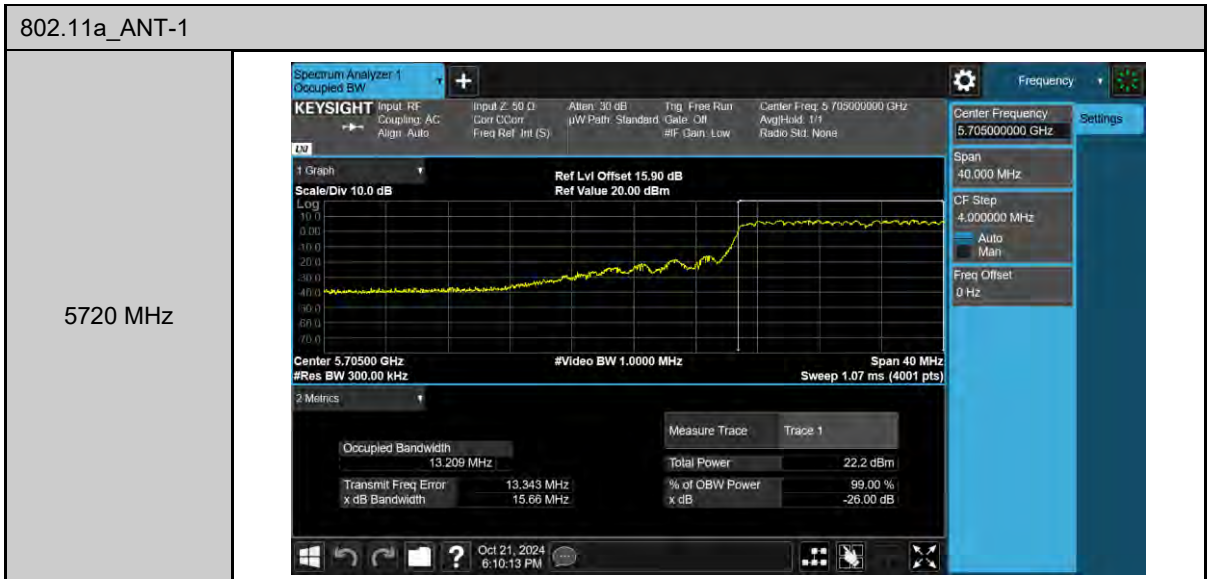

802.11ac VHT80_ANT-0

802.11n HT20_ANT-1

5180 MHz

5200 MHz

5240 MHz

802.11n HT20_ANT-1

802.11n HT20_ANT-1

5500 MHz