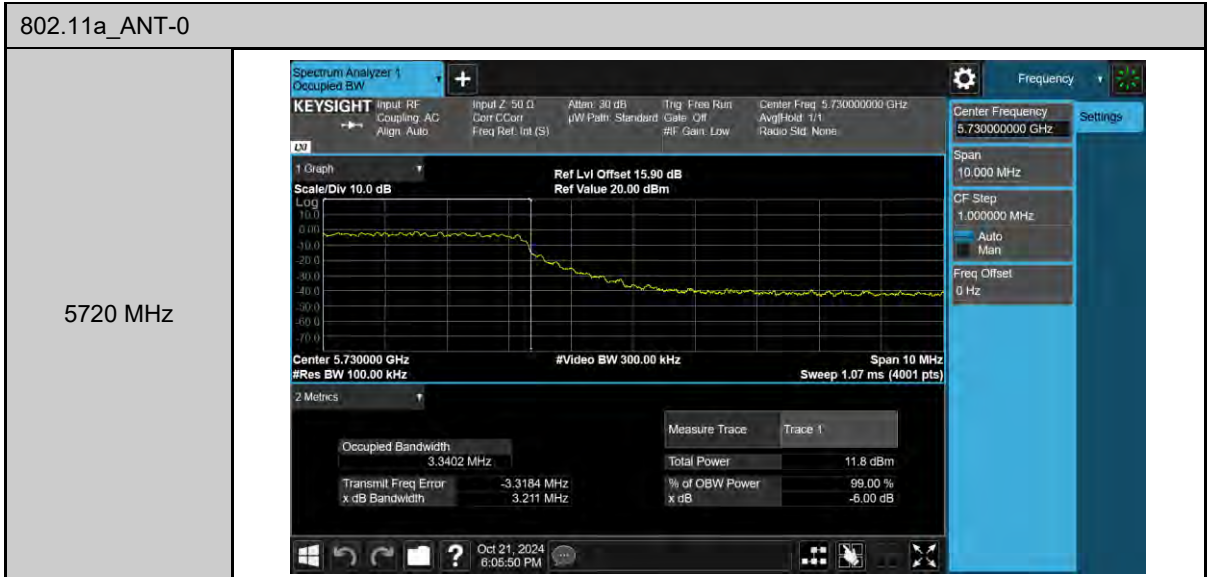

802.11ac VHT80_ANT-1

5610 MHz

5690 MHz

6 dB Bandwidth

802.11a_ANT-0

5720 MHz

802.11n HT20_ANT-0

5745 MHz