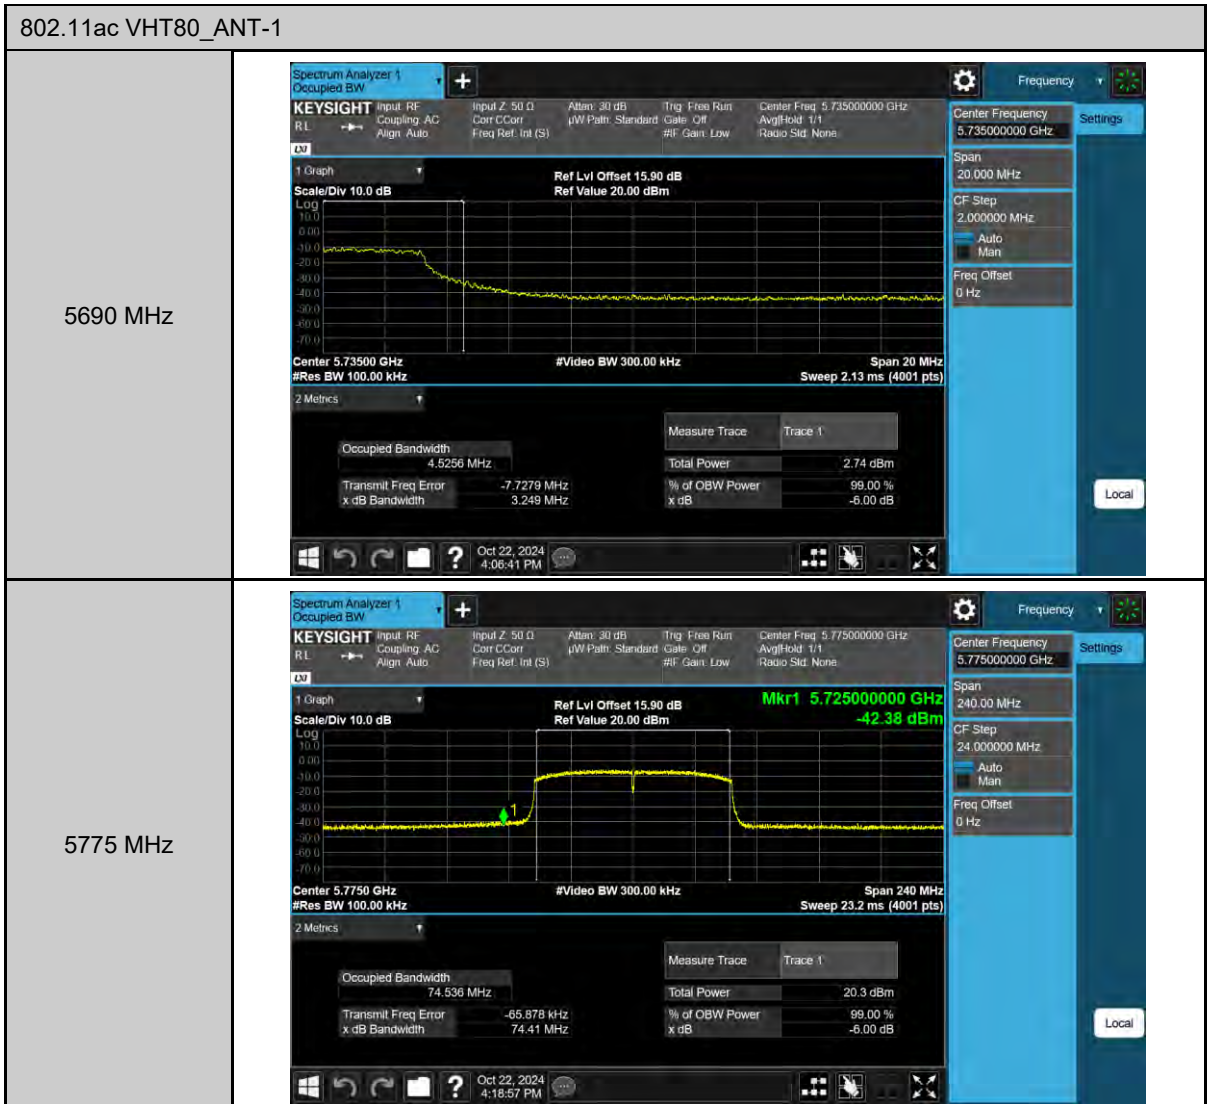

5785 MHz

5825 MHz

802.11n HT40_ANT-1

802.11ac VHT80_ANT-1

99% Occupied Bandwidth

802.11n HT20_ANT-0

802.11n HT40_ANT-0

802.11ac VHT80_ANT-0

5690 MHz

5775 MHz