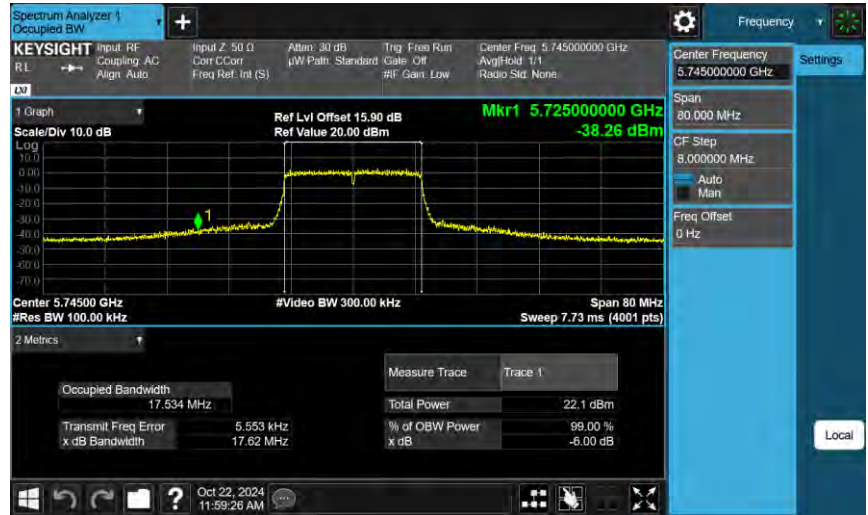

5785 MHz

5825 MHz

802.11n HT40_ANT-0

802.11ac VHT80_ANT-0

5690 MHz

5775 MHz

802.11n HT20_ANT-1

5745 MHz