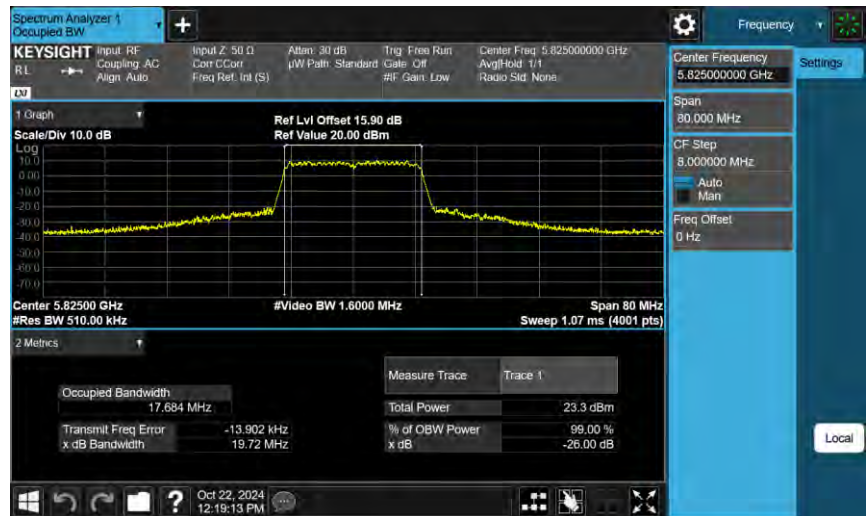

5690 MHz

5775 MHz

802.11n HT20_ANT-1

5745 MHz

5785 MHz

5825 MHz

802.11n HT40_ANT-1

802.11ac VHT80_ANT-1

5690 MHz

5775 MHz