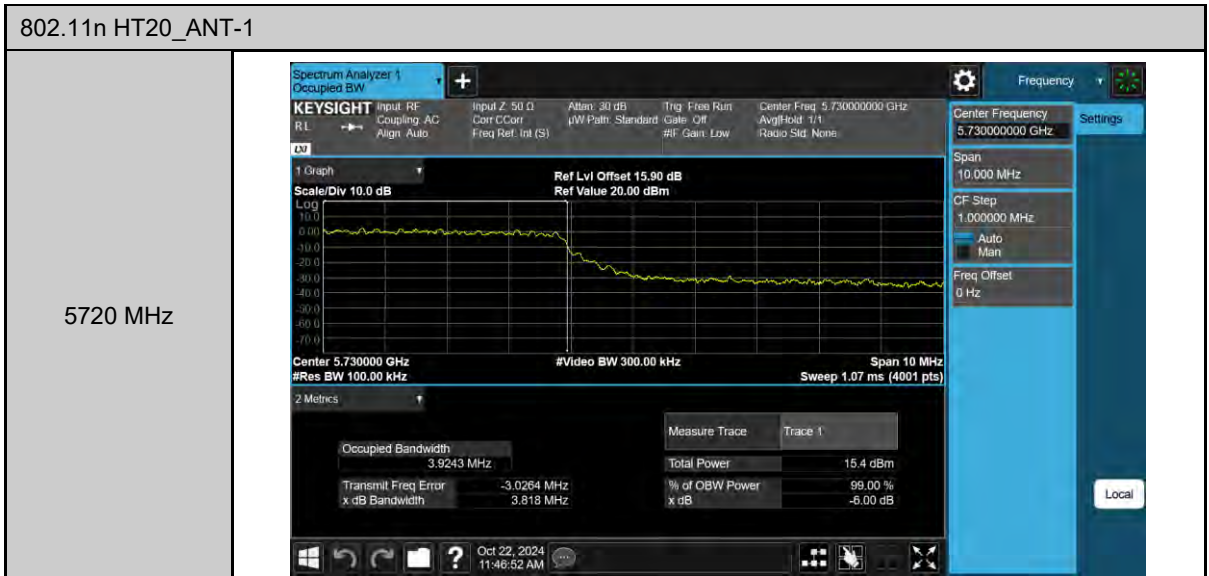

5785 MHz

5825 MHz

802.11n HT40_ANT-0

802.11ac VHT80_ANT-0

5690 MHz

5775 MHz

802.11n HT20_ANT-1

5745 MHz