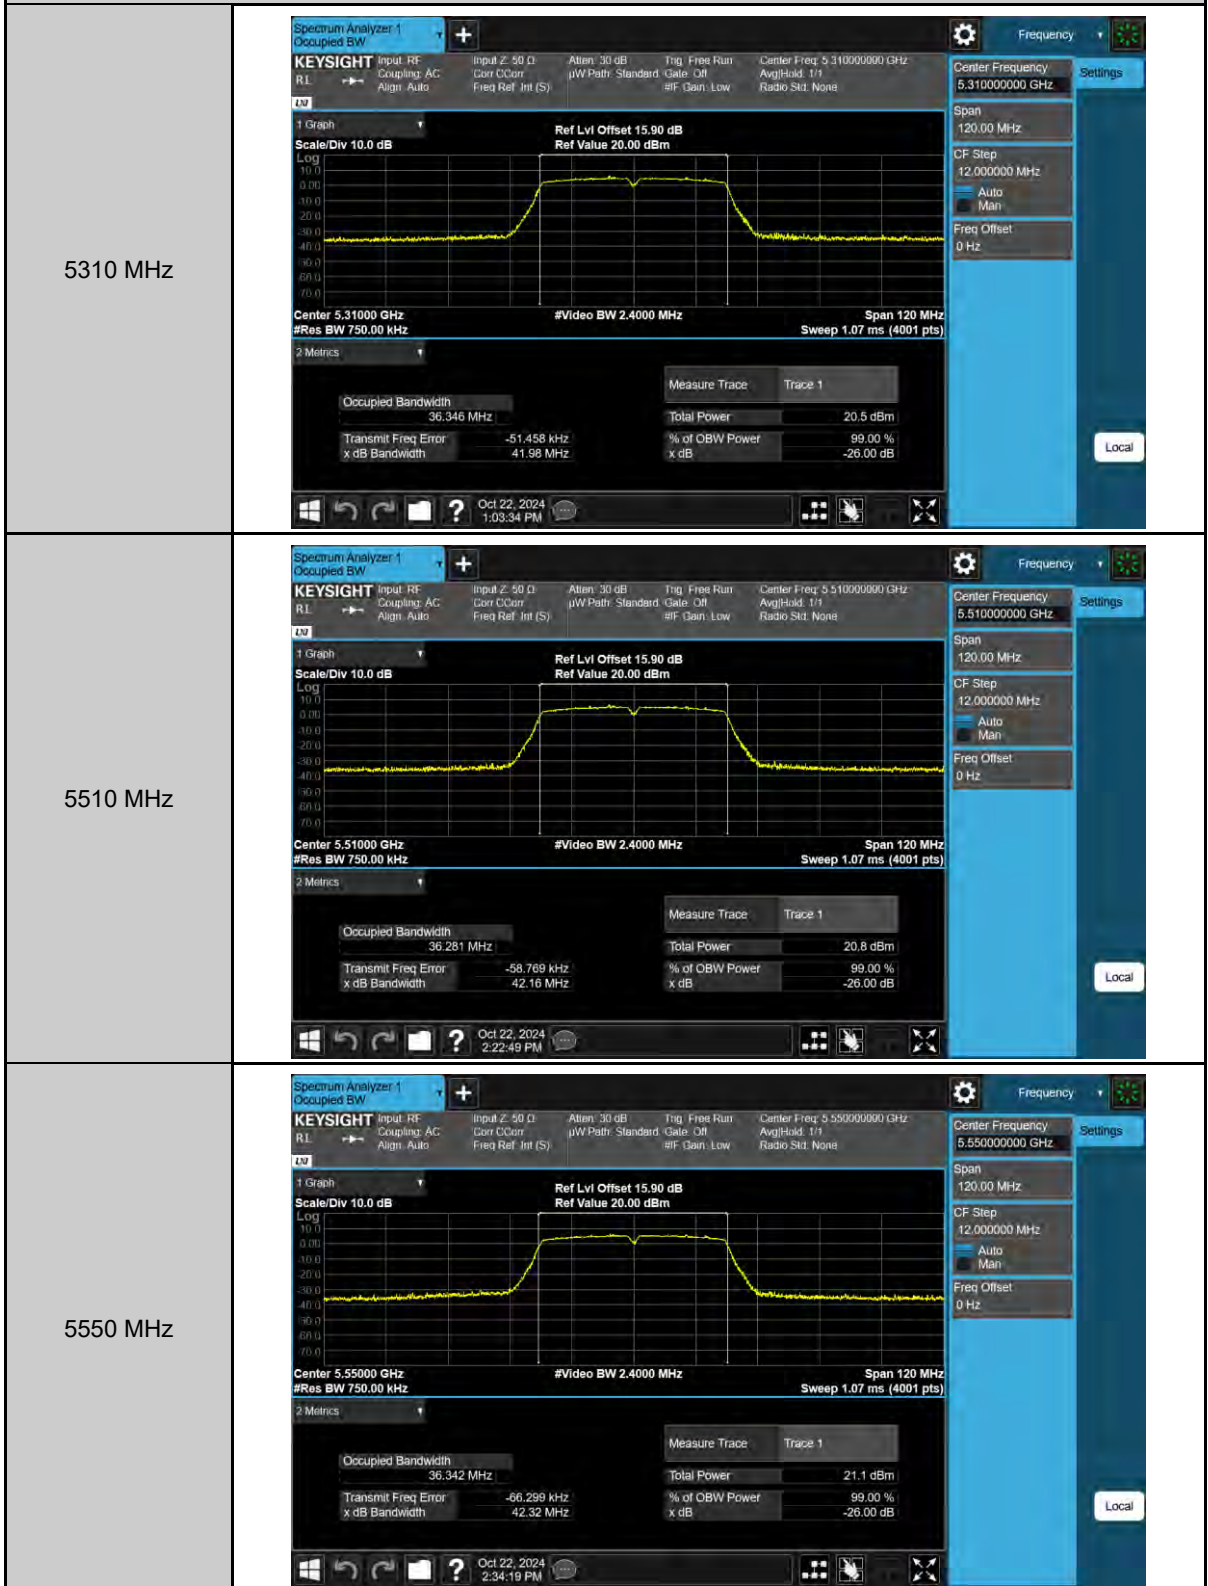

802.11n HT20_ANT-0

802.11n HT20_ANT-0

802.11n HT20_ANT-0

802.11n HT40_ANT-0

802.11n HT40_ANT-0

802.11n HT40_ANT-0

5670 MHz

5710 MHz

802.11ac VHT80_ANT-0

802.11n HT20_ANT-1

5180 MHz

5200 MHz

5240 MHz

802.11n HT20_ANT-1

802.11n HT20_ANT-1

5500 MHz