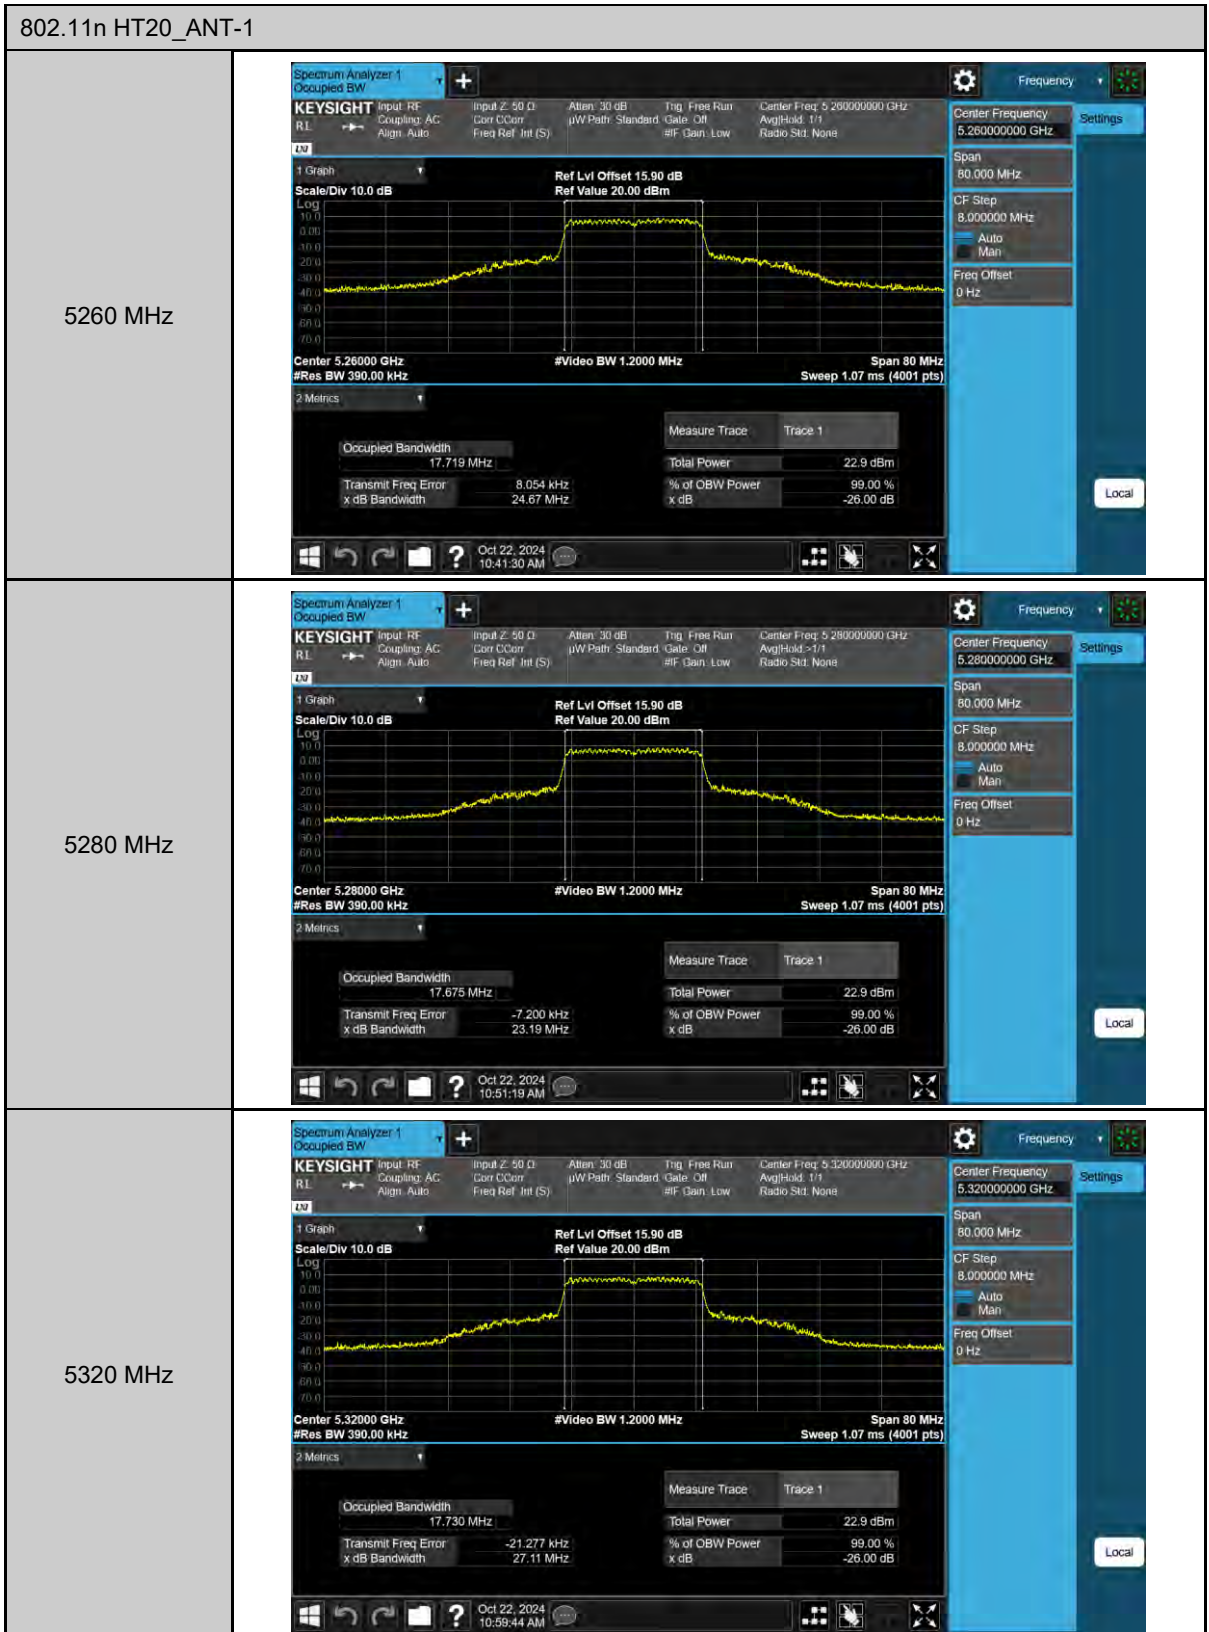

802.11ac VHT80_ANT-0

802.11n HT20_ANT-1

5180 MHz

5200 MHz

5240 MHz

802.11n HT20_ANT-1

802.11n HT20_ANT-1

5500 MHz