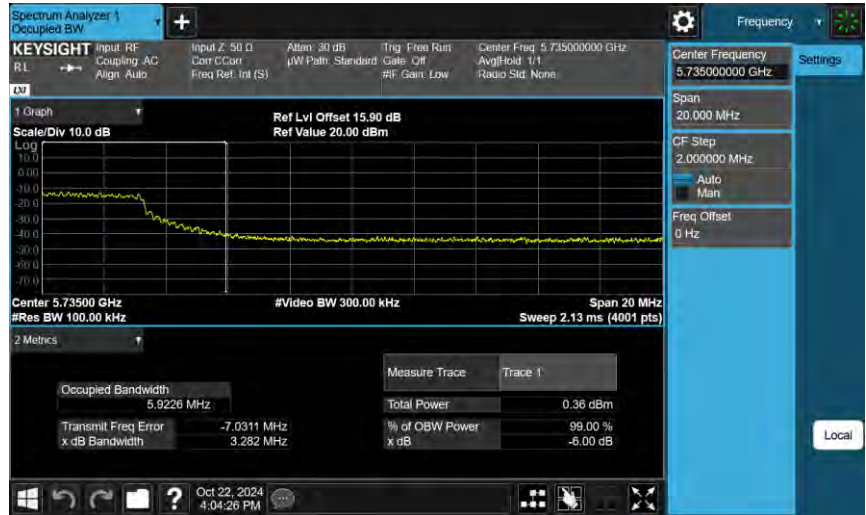

5785 MHz

5825 MHz

802.11n HT40_ANT-0

802.11ac VHT80_ANT-0

5690 MHz

5775 MHz

802.11n HT20_ANT-1

5745 MHz