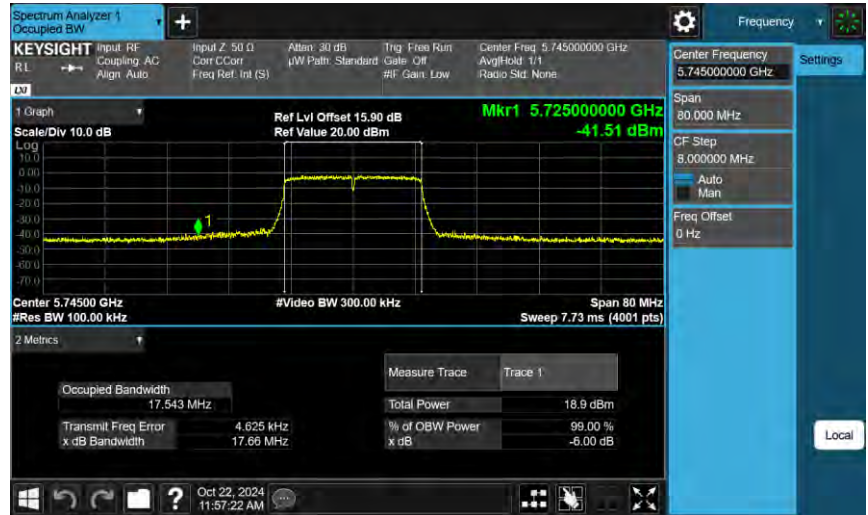

802.11ac VHT80_ANT-1

5610 MHz

5690 MHz

6 dB Bandwidth

802.11a_ANT-0

5720 MHz

802.11n HT20_ANT-0

5745 MHz